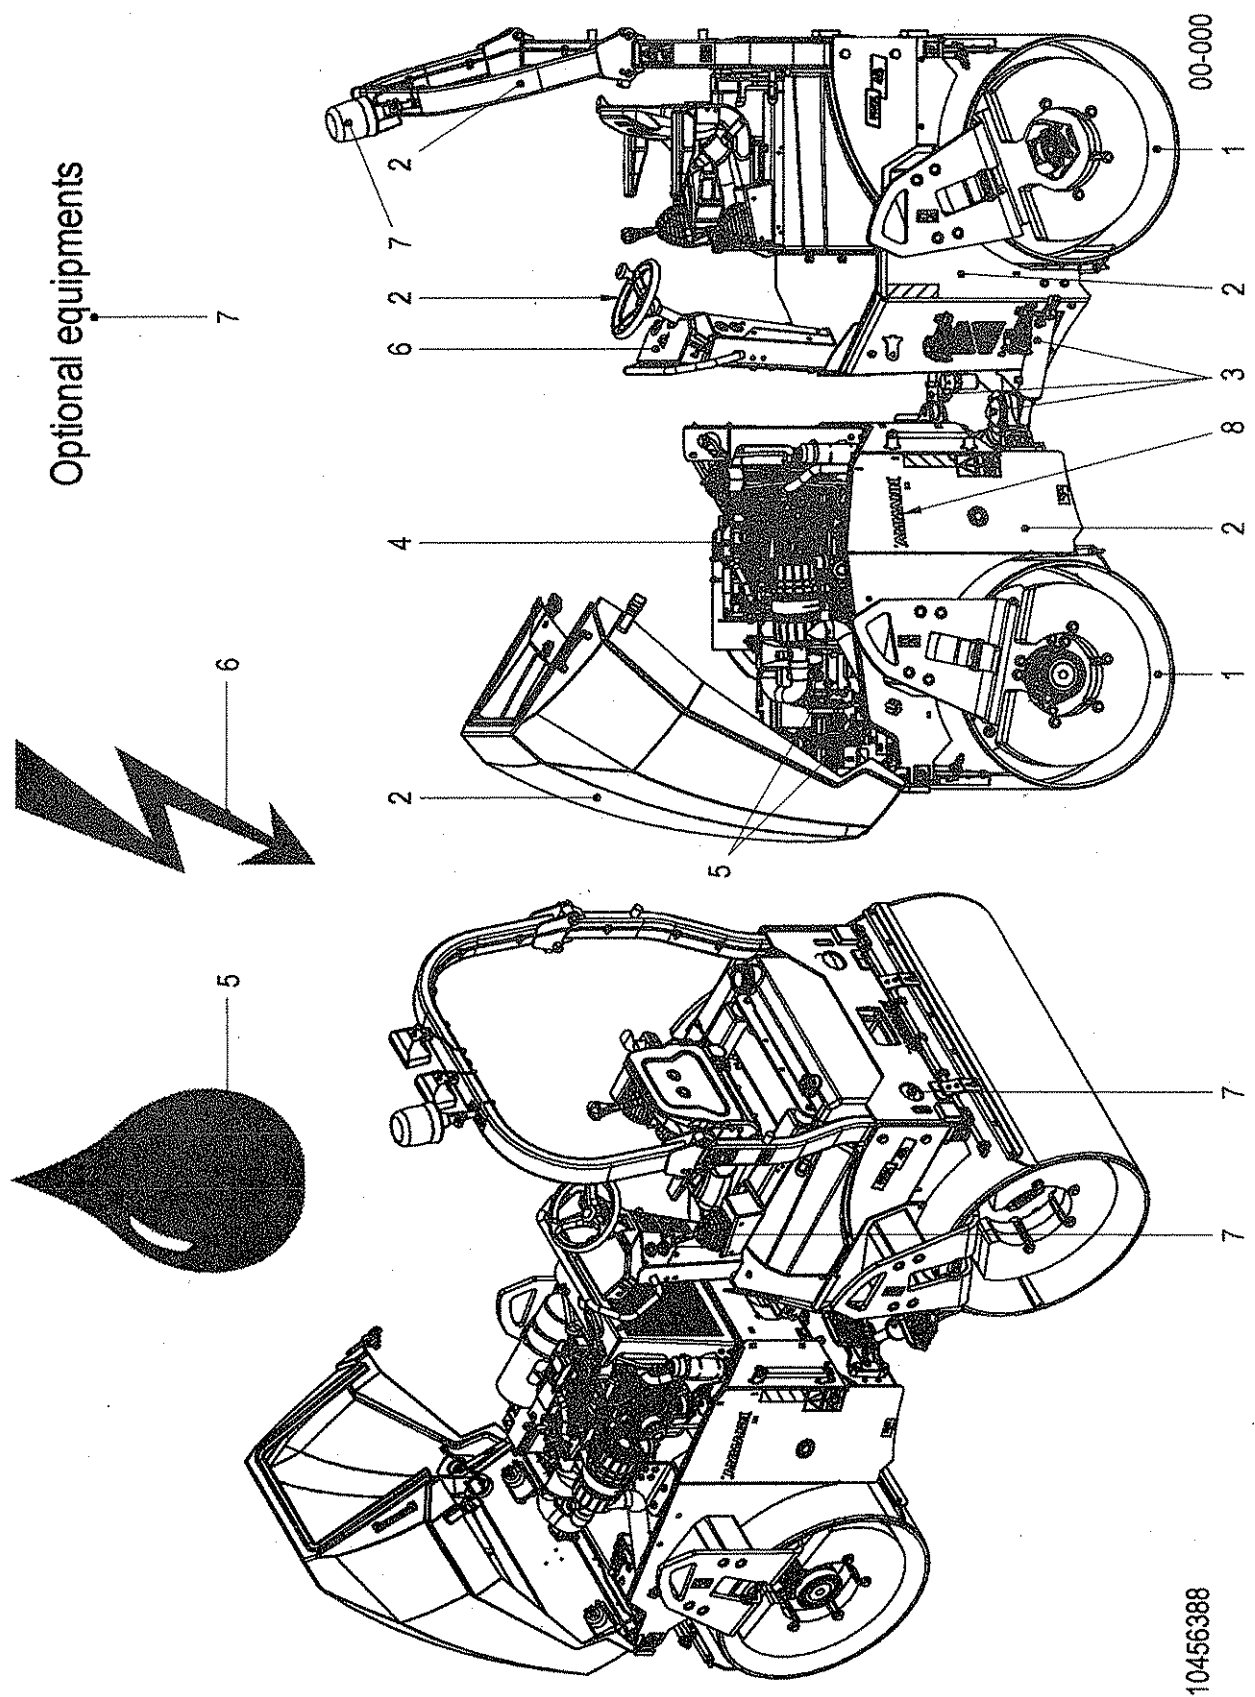

Pos	Article	Qty.	Unit	Description	Bezeichnung	Designation	Note
1	1214203	1	ST	ARX4 Drum	ARX4 Rad	ARX4 Bille	
2	1214204	1	ST	ARX4 Chassis	ARX4 Chassis	ARX4 Chassis	
3	1214205	1	ST	ARX4 Fasteners	ARX4 Verbindungselemente	ARX4 Eléments de fixation	
4	1214206	1	ST	ARX4 Engine	ARX4 Motor	ARX4 Moteur	
5	1214207	1	ST	ARX4 Hydraulic system	ARX4 Hydrauliksystem	ARX4 Système hydraulique	
6	1214208	1	ST	ARX4 Electrical system	ARX4 Elektrosystem	ARX4 Système électrique	
7	1214209	1	ST	ARX4 Optional equipments	ARX4 Optionen	ARX4 Equipements supplémentaire	
8	1214210	1	ST	ARX4 Specials	ARX4 Spezialles	ARX4 Spécials