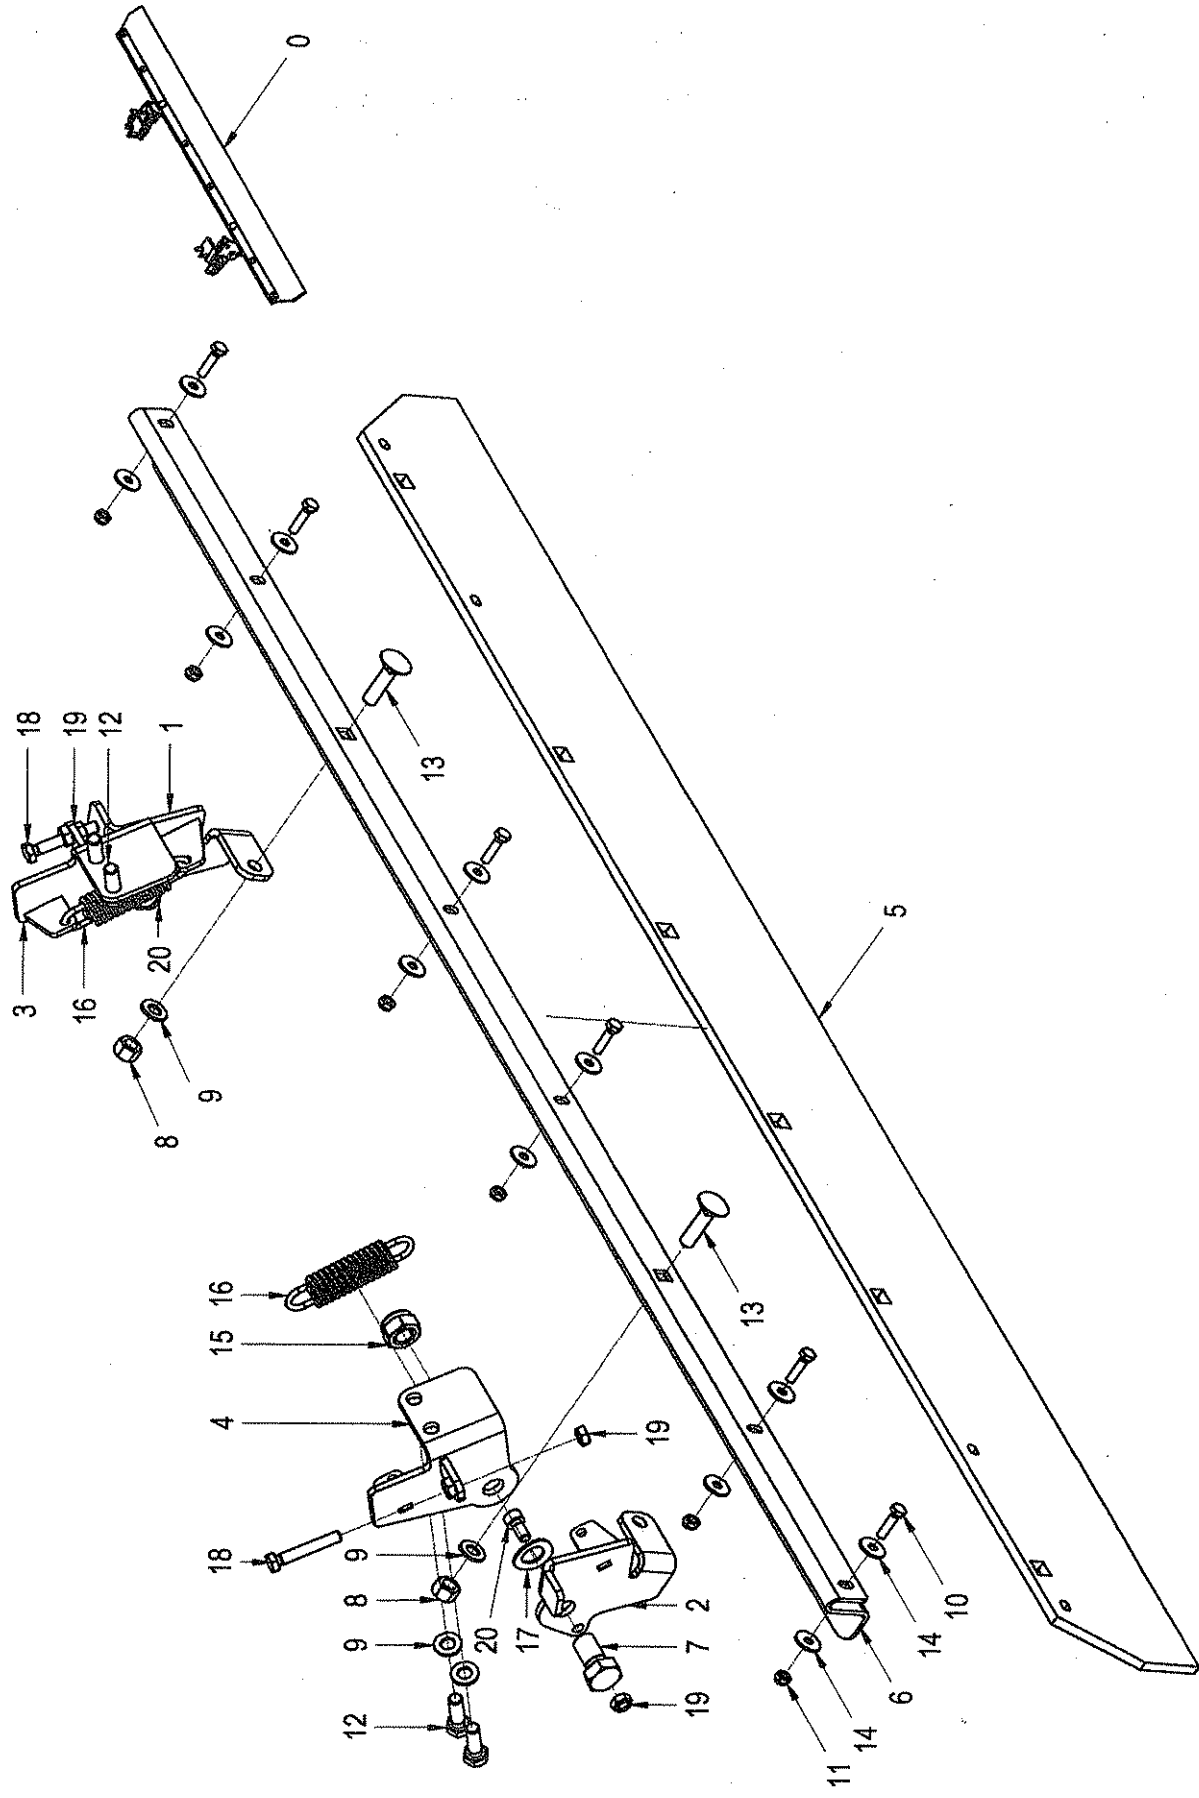

ARX36/40 Scraper collapsible
ARX36/40 Abstreifer klappbar
ARX36/40 Racleur repliable

ARX 36
007-190

10423908.TIF

10423908

07-190

Pos	Article	Qty.	Unit	Description	Bezeichnung	Designation	Note
0	1196518	1	ST	Scraper	Abstreifer	Racleur	
1	1221382	1	ST	Scraper	Abstreifer	Racleur	
2	1221392	1	ST	Scraper	Abstreifer	Racleur	
3	1196512	1	ST	Scraper	Abstreifer	Racleur	
4	1196514	1	ST	Scraper	Abstreifer	Racleur	
5	1187047	1	ST	Scraper	Abstreifer	Racleur	
6	1187046	1	ST	Stripper plate	Abstreiferblech	Toile raclouse	
7	1901799	2	ST	Hexagon head screw	6kt-Schraube	Vis à tête hexagonale	
8	1920642	2	ST	Hexagon nut	6kt-Mutter	Écrou hexagonal	
9	1902264	6	ST	Washer	U-Scheibe	Rondelle	
10	1901758	6	ST	Hexagon head screw	6kt-Schraube	Vis à tête hexagonale	
11	1116413	6	ST	Hexagon nut	6kt-Mutter	Écrou hexagonal	
12	1901775	4	ST	Hexagon head screw	6kt-Schraube	Vis à tête hexagonale	
13	1-921045	2	ST	Truss head screw	Flachrundschraube	Vis à tête bombée	
14	1-952617	12	ST	Washer	U-Scheibe	Rondelle	
15	1054506	2	ST	Hexagon nut	6kt-Mutter	Écrou hexagonal	
16	1196470	2	ST	Tension spring	Zugfeder	Ressort de traction	
17	3-58279	2	ST	Spring washer	Federscheibe	Rondelle élastique	
18	1901768	2	ST	Hexagon head screw	6kt-Schraube	Vis à tête hexagonale	
19	1902124	4	ST	Hexagon nut	6kt-Mutter	Écrou hexagonal	
20	1902638	2	ST	Socket head cap screw	Zyl-Schraube	Vis à tête cylindrique