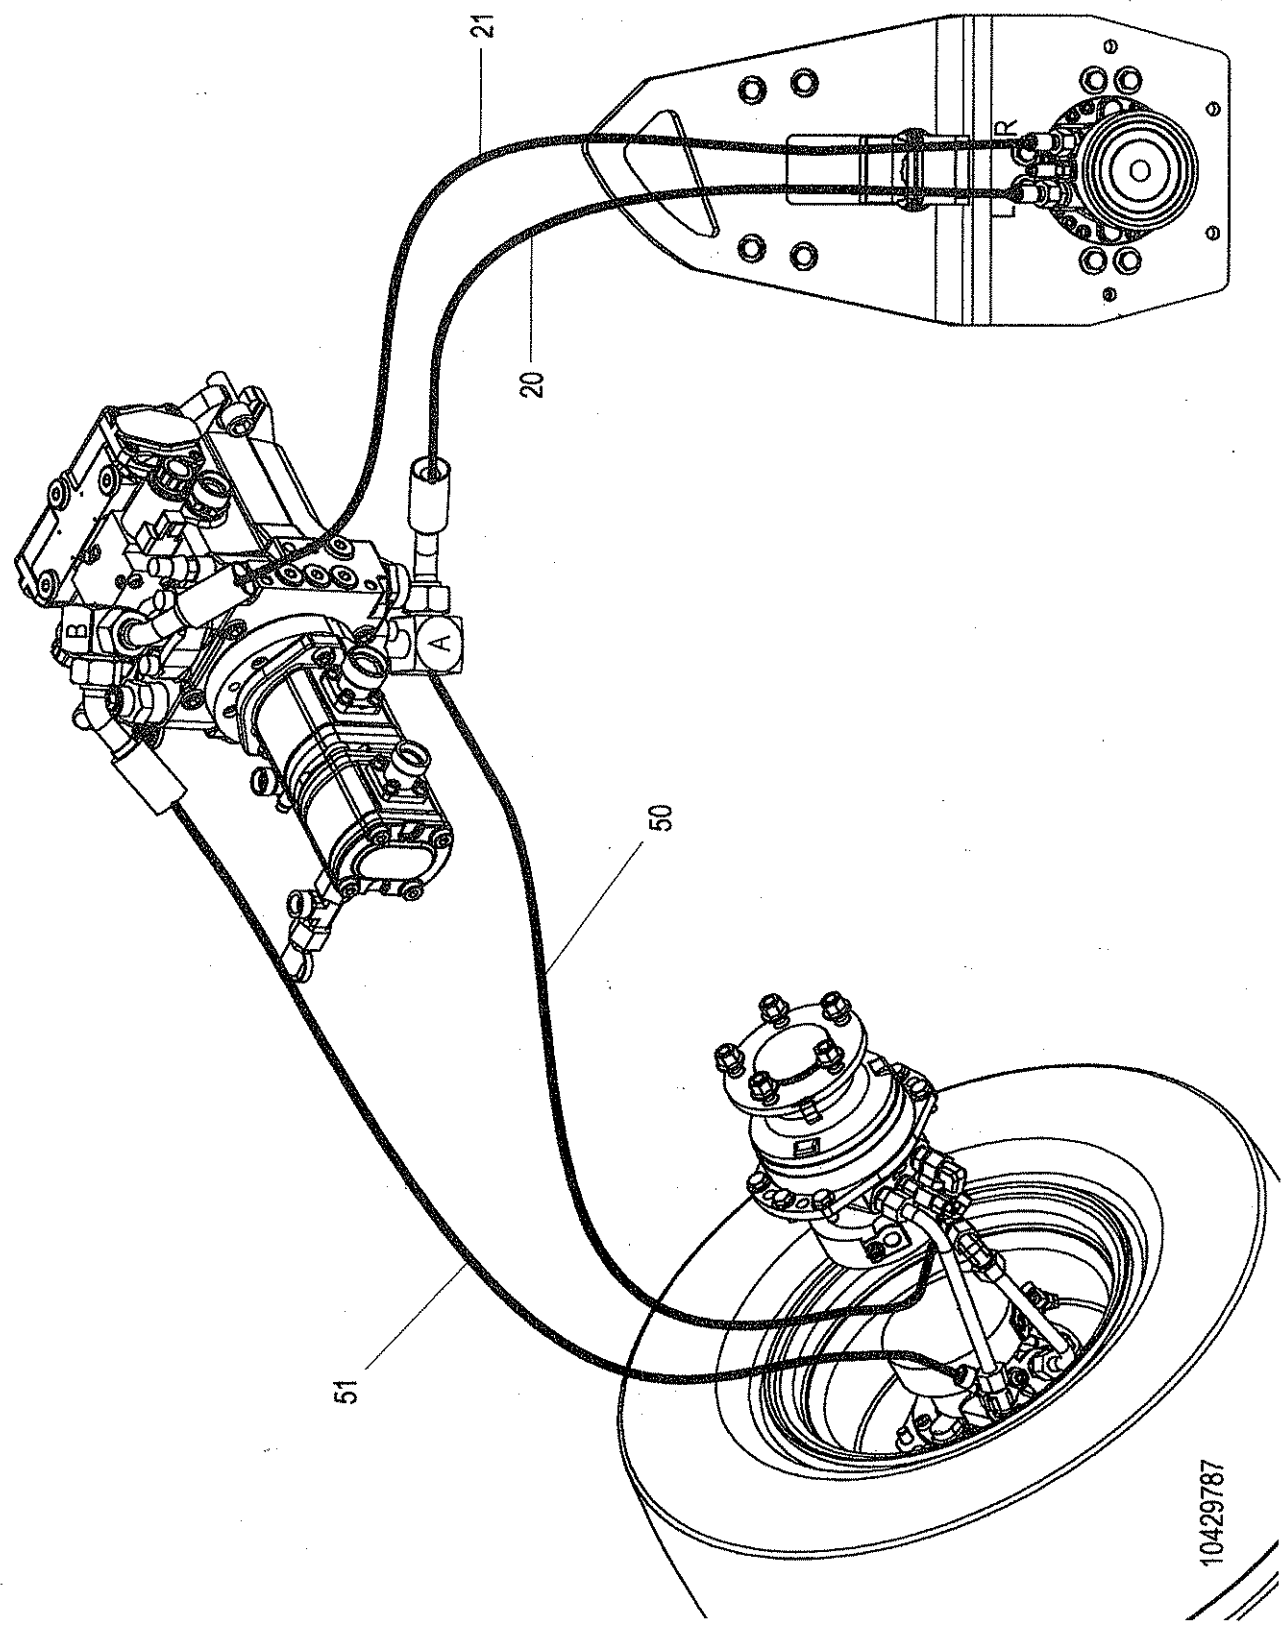

10429787

05-090

Pos	Article	Qty.	Unit	Description	Bezeichnung	Designation	Note
20	1204804	1	ST	Hydraulic hose	H-Schlauch	Conduite hydraulique	ARX45
20	1212113	1	ST	Hydraulic hose	H-Schlauch	Conduite hydraulique	ARX36/40
21	1204803	1	ST	Hydraulic hose	H-Schlauch	Conduite hydraulique	ARX45
21	1212114	1	ST	Hydraulic hose	H-Schlauch	Conduite hydraulique	ARX36/40
50	1212132	1	ST	Hydraulic hose	H-Schlauch	Conduite hydraulique	
51	1212131	1	ST	Hydraulic hose	H-Schlauch	Conduite hydraulique