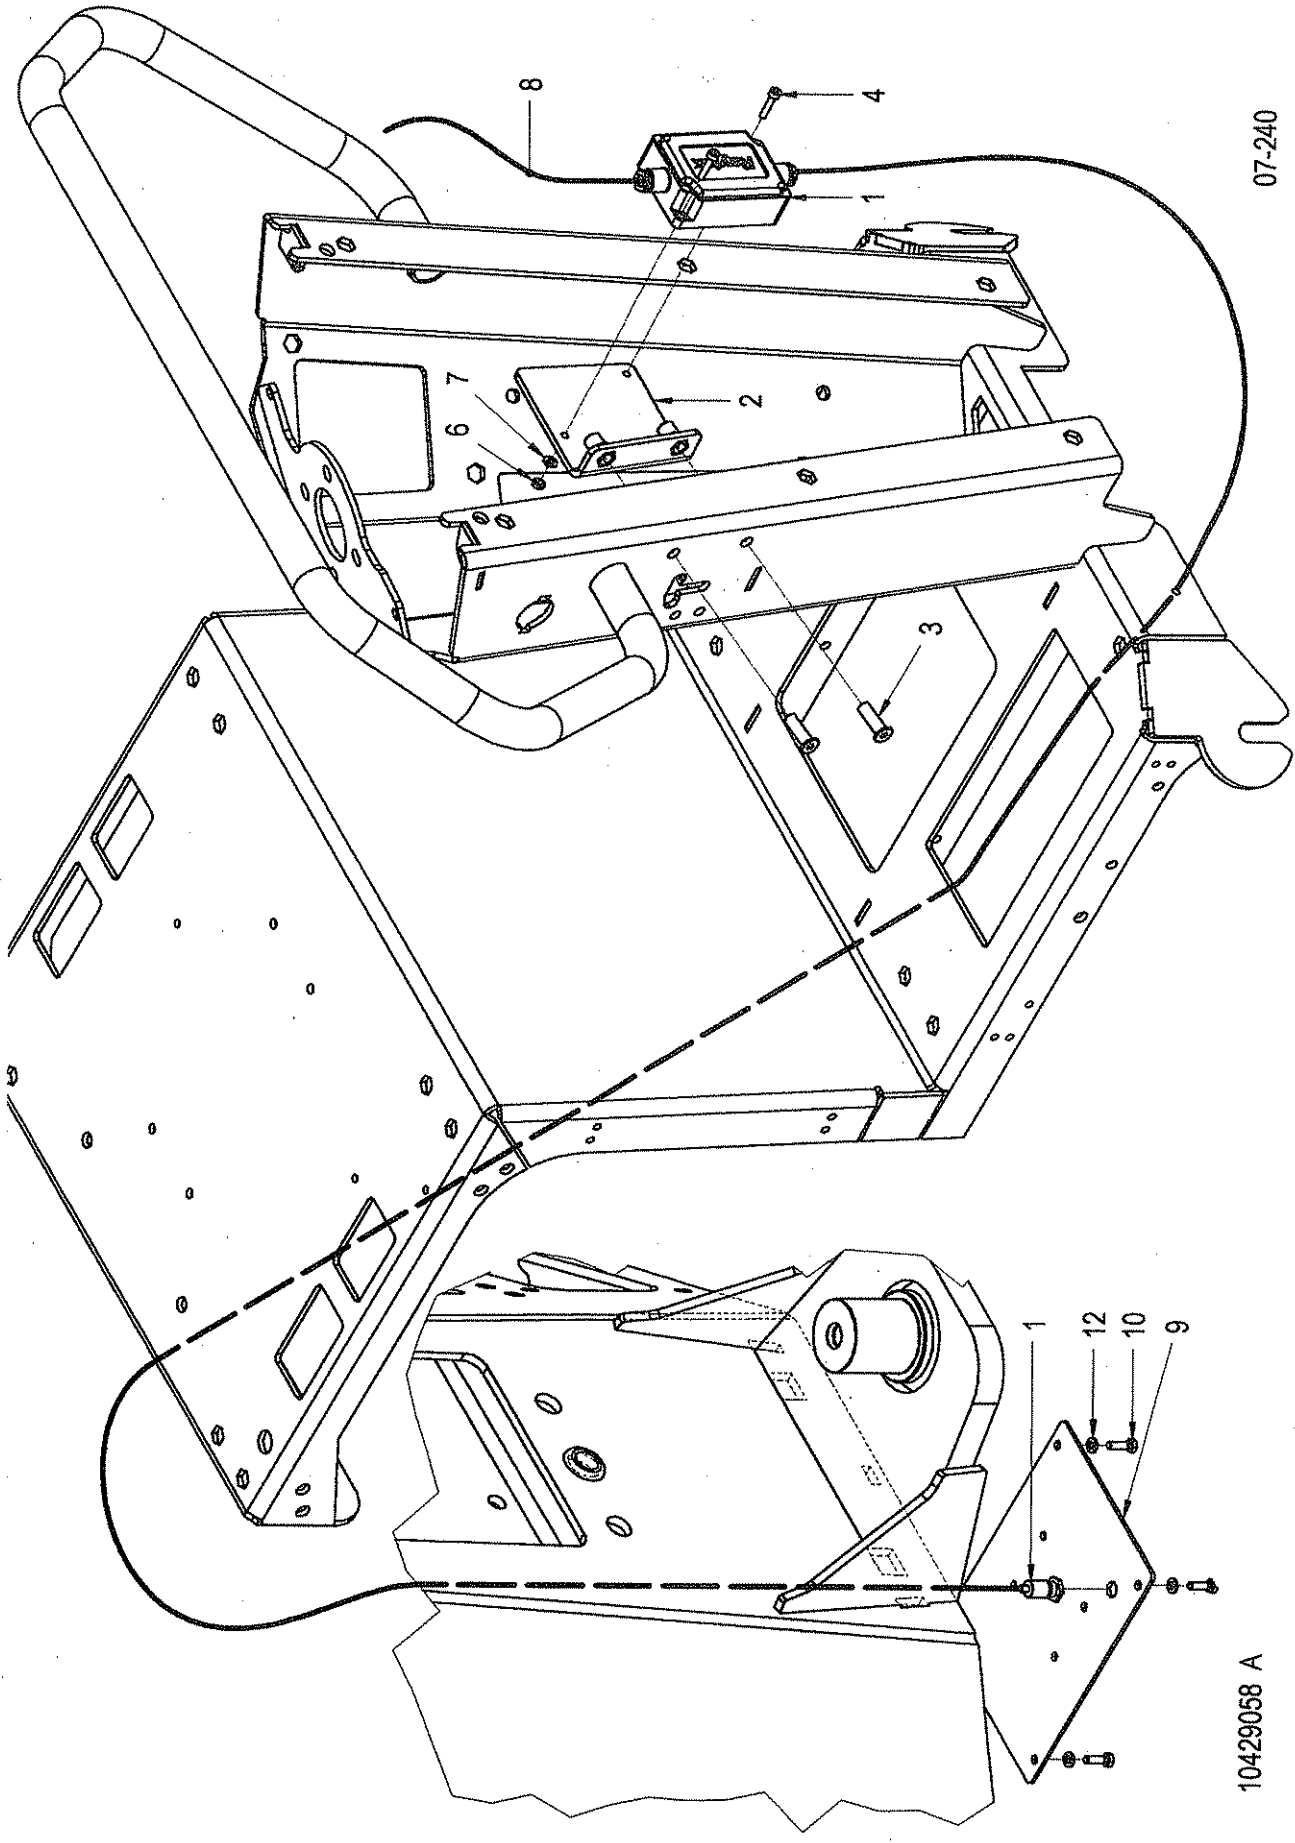

10429058 A

07-240

Pos	Article	Qty.	Unit	Description	Bezeichnung	Designation	Note
1	4-5422120035	1	ST	Thermometer	Thermometer	Thermomètre	
2	1224566	1	ST	Holding plate	Halblech	Tôle de support	
3	1-948242	2	ST	Socket head cap screw	Zyl-Schraube	Vis à tête cylindrique	
4	1902627	2	ST	Socket head cap screw	Zyl-Schraube	Vis à tête cylindrique	
6	1902121	2	ST	Hexagon nut	6kt-Mutter	Ecrou hexagonal	
7	1902260	2	ST	Washer	U-Scheibe	Rondelle	
8	1230335	1	ST	Connecting cable	Anschlusskabel	Câble de raccordement	
9	1183018	1	ST	Mounting plate	Befestigungsblech	Tôle de fixation	
10	1901757	4	ST	Hexagon head screw	6kt-Schraube	Vis à tête hexagonale	
12	1902262	4	ST	Washer	U-Scheibe	Rondelle