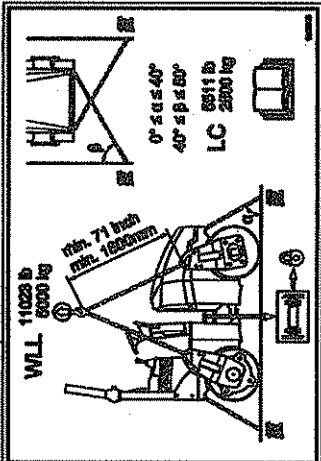

1.25

1.15

1.07

1.22

1.17