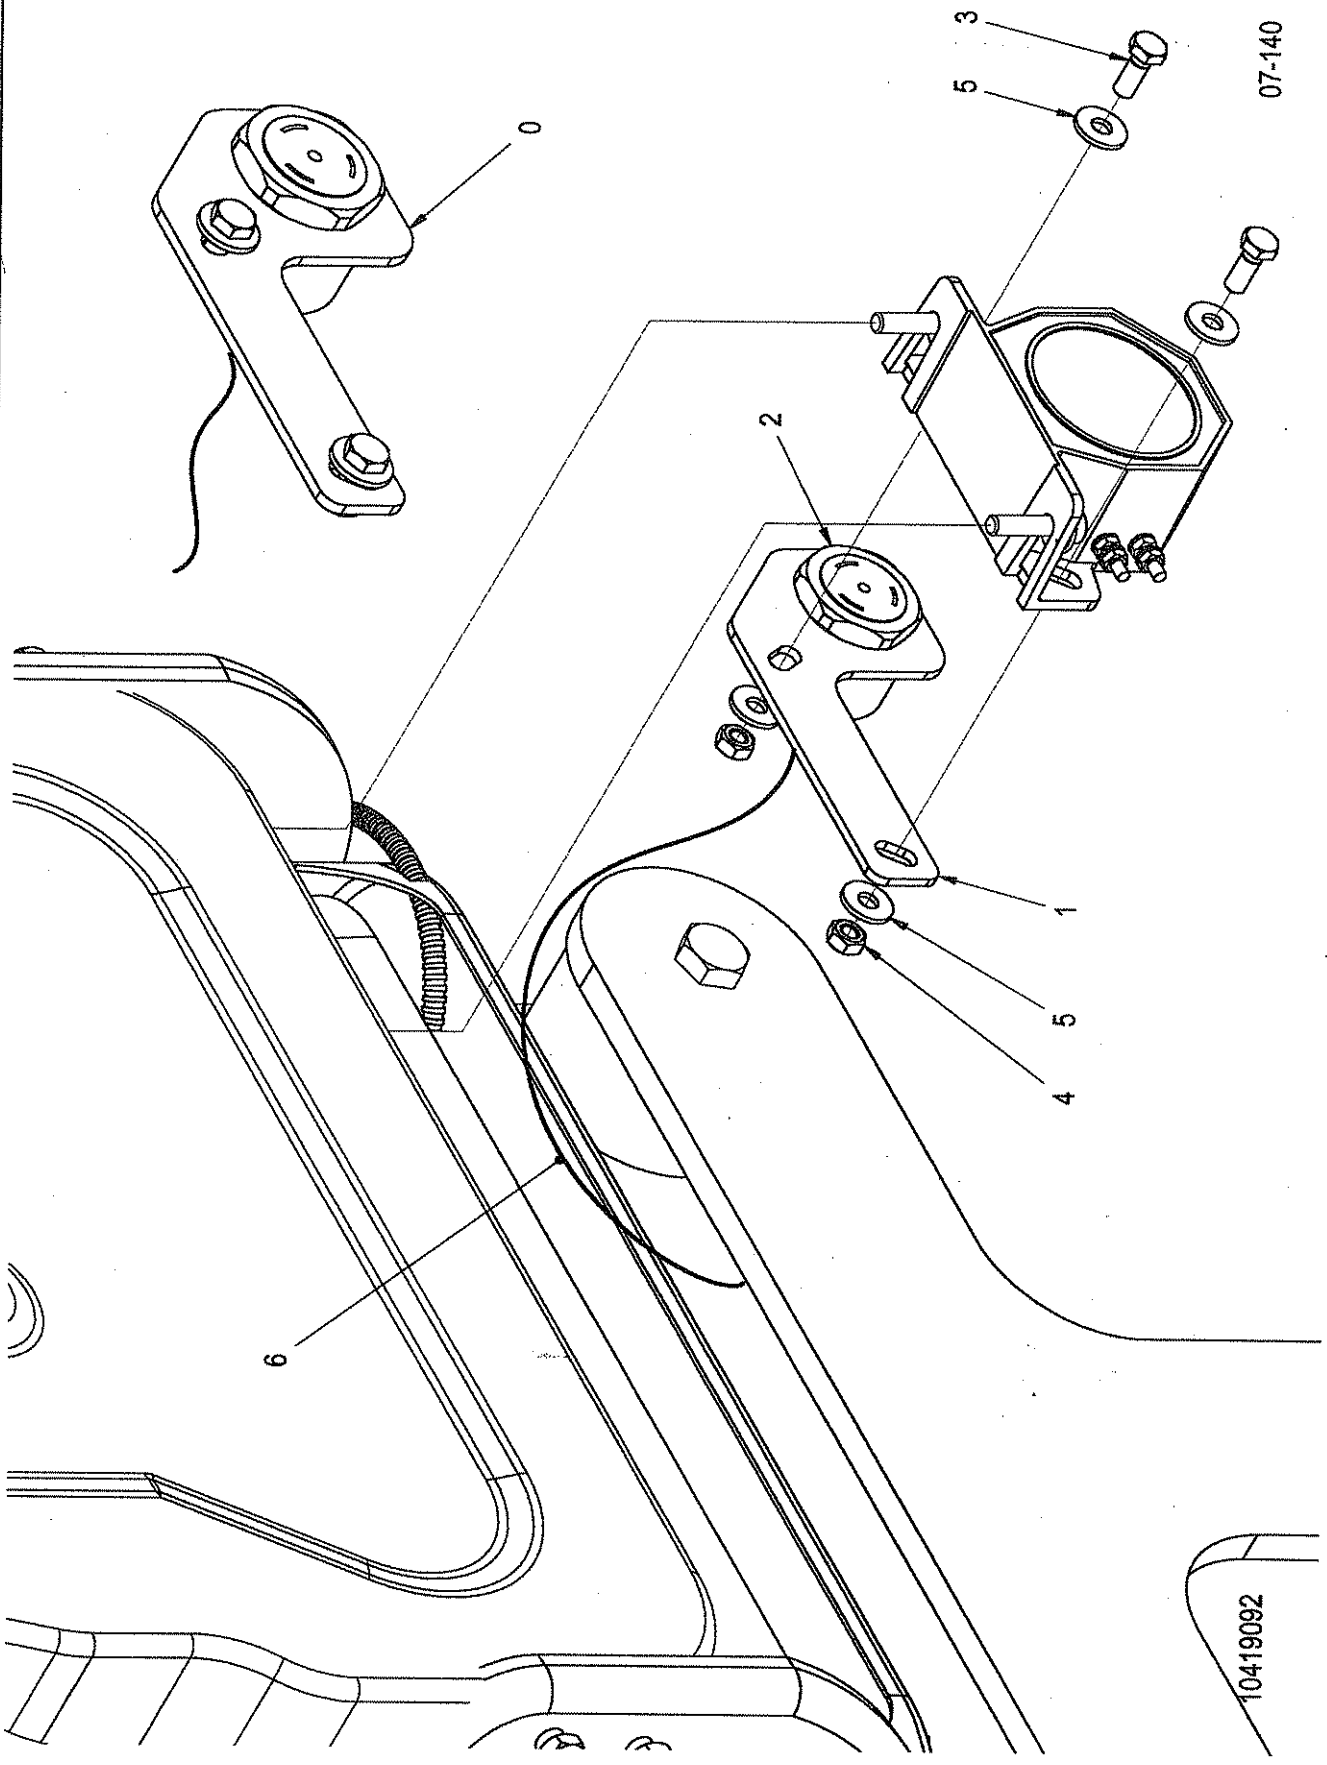

10419092

07-140

ARX 36

007-140

ARX Brake buzzer
ARX Warnsummer Bremse
ARX Bip d'avertissement frein

1220581

AMMANN

Pos	Article	Qty.	Unit	Description	Bezeichnung	Designation	Note
0	1210911	1	ST	Option	Option	Option	
1	1210874	1	ST	Holder	Halter	Support de caisson	
2	1-951313	1	ST	Buzzer	Summer	Vibreur	
3	J901756	2	ST	Hexagon head screw	6kt-Schraube	Vis à tête hexagonale	
4	J902123	2	ST	Hexagon nut	6kt-Mutter	Écrou hexagonal	
5	J902284	4	ST	Washer	U-Scheibe	Rondelle	
6	1218824	1	ST	Cable	Kabel	Câble