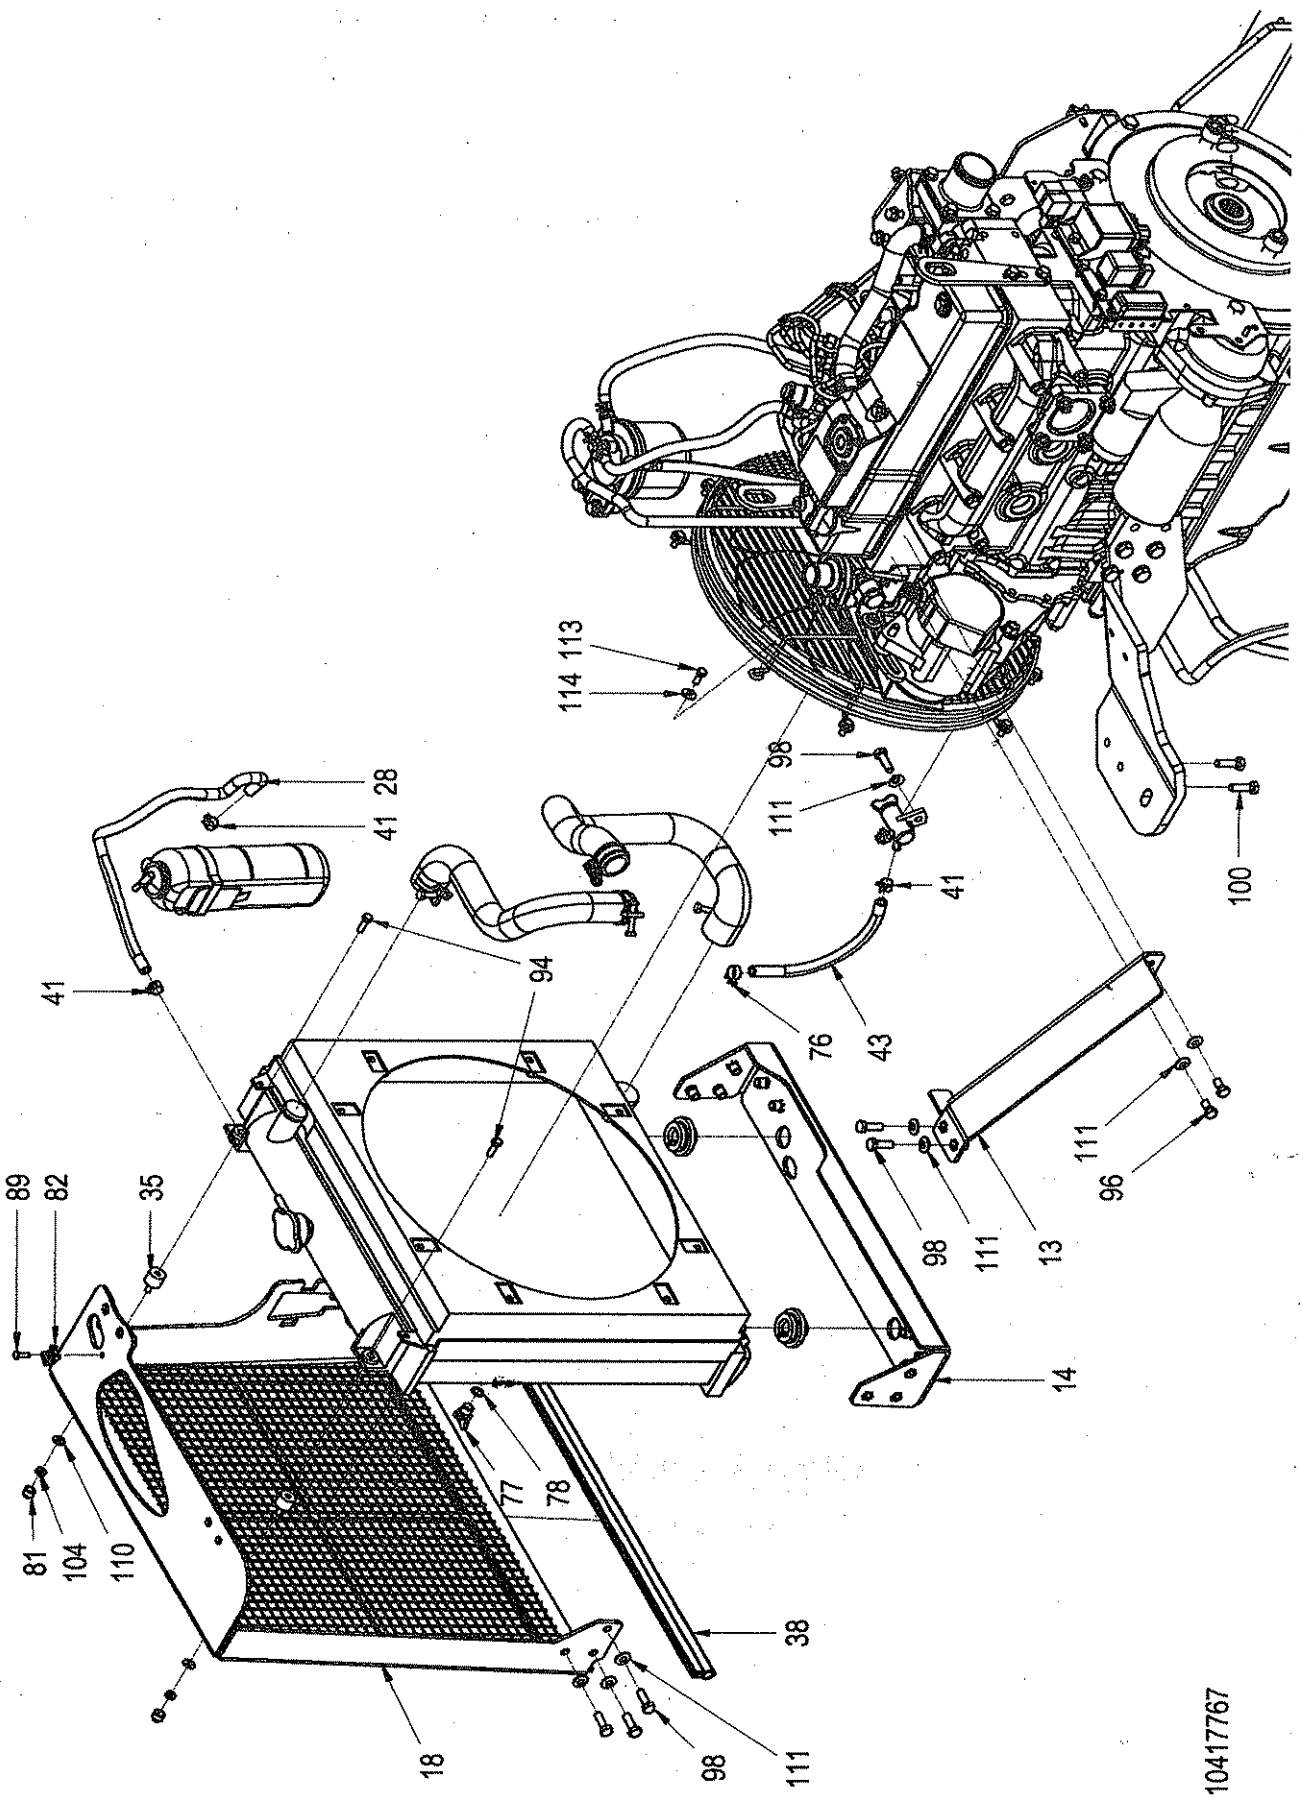

ARX4 Engine - Cooler
ARX4 Motor - Kühler
ARX4 Moteur - Refroidisseur

ARX 36
004-040

10417767.TIF

10417767

Pos	Article	Qty.	Unit	Description	Bezeichnung	Designation	Note
13	1220314	1	ST	Radiator bracket	Kühlernhalter	Support de radiateur	
14	1220333	1	ST	Radiator bracket	Kühlernhalter	Support de radiateur	
18	1220353	1	ST	Radiator bracket	Kühlernhalter	Support de radiateur	
28	1-922332		M	Hydraulic hose	H-Schlauch	Conduite hydraulique	
35	1188996	2	ST	Round buffer	Rundbuffer	Amortisseur rond	
38	1-952852	1	M	Sealing clamp profile	Dicht-Klemmprofil	Profilé d'étanchéité	
41	1181042	3	ST	Hose clip	Schlauchschnelle	Bride pour tuyaux	
43	1-922332		M	Hydraulic hose	H-Schlauch	Conduite hydraulique	
76	1-903807	1	ST	Hose clip	Schlauchschnelle	Bride pour tuyaux	
77	1222471	1	ST	Screw plug	Verschlusschraube	Vis de fermeture	
78	1-906623	1	ST	O-ring	O-Ring	Anneau torique d'étanchéité	
81	1-921298	2	ST	Protective cap	Schutzkappe	Capot de protection	
82	1-948218	1	ST	Mounting plate	Montageplatte	Plaque de montage	
89	1-948217	1	ST	Blind rivet	Blindniet	Rivet aveugle	
94	1901757	2	ST	Hexagon head screw	6kt-Schraube	Vis à tête hexagonale	
96	1901762	2	ST	Hexagon head screw	6kt-Schraube	Vis à tête hexagonale	
98	1901764	9	ST	Hexagon head screw	6kt-Schraube	Vis à tête hexagonale	
100	1901765	4	ST	Hexagon head screw	6kt-Schraube	Vis à tête hexagonale	
104	1902123	2	ST	Hexagon nut	6kt-Mutter	Écrou hexagonal	
110	1-952199	2	ST	Lock washer	Sicherungsscheibe	Rondelle frein	
111	1-952116	11	ST	Lock washer	Sicherungsscheibe	Rondelle frein	
113	1901756	8	ST	Hexagon head screw	6kt-Schraube	Vis à tête hexagonale	
114	1902284	8	ST	Washer	U-Scheibe	Rondelle