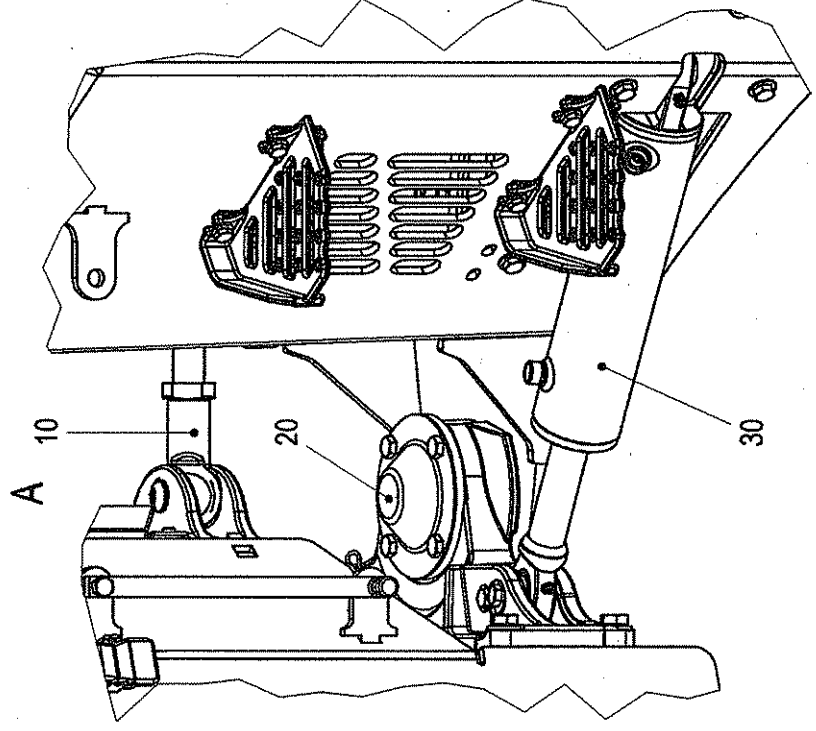

ARX 36

003

ARX4 Fasteners
ARX4 Verbindungselemente
ARX4 Éléments de fixation

1214205

AMMANN

Pos	Article	Qty.	Unit	Description	Bezeichnung	Designation	Note
10	1217469	1	ST	ARX4 Pendulum support	ARX4 Pendelstütze	ARX4 Support oscillant	
20	1217584	1	ST	ARX4 Pendulum joint	ARX4 Pendelgelenk	ARX4 Articulation oscillante	
30	1217646	1	ST	ARX4 Steering cylinder	ARX4 Lenkzylinder	ARX4 Cylindre de direction