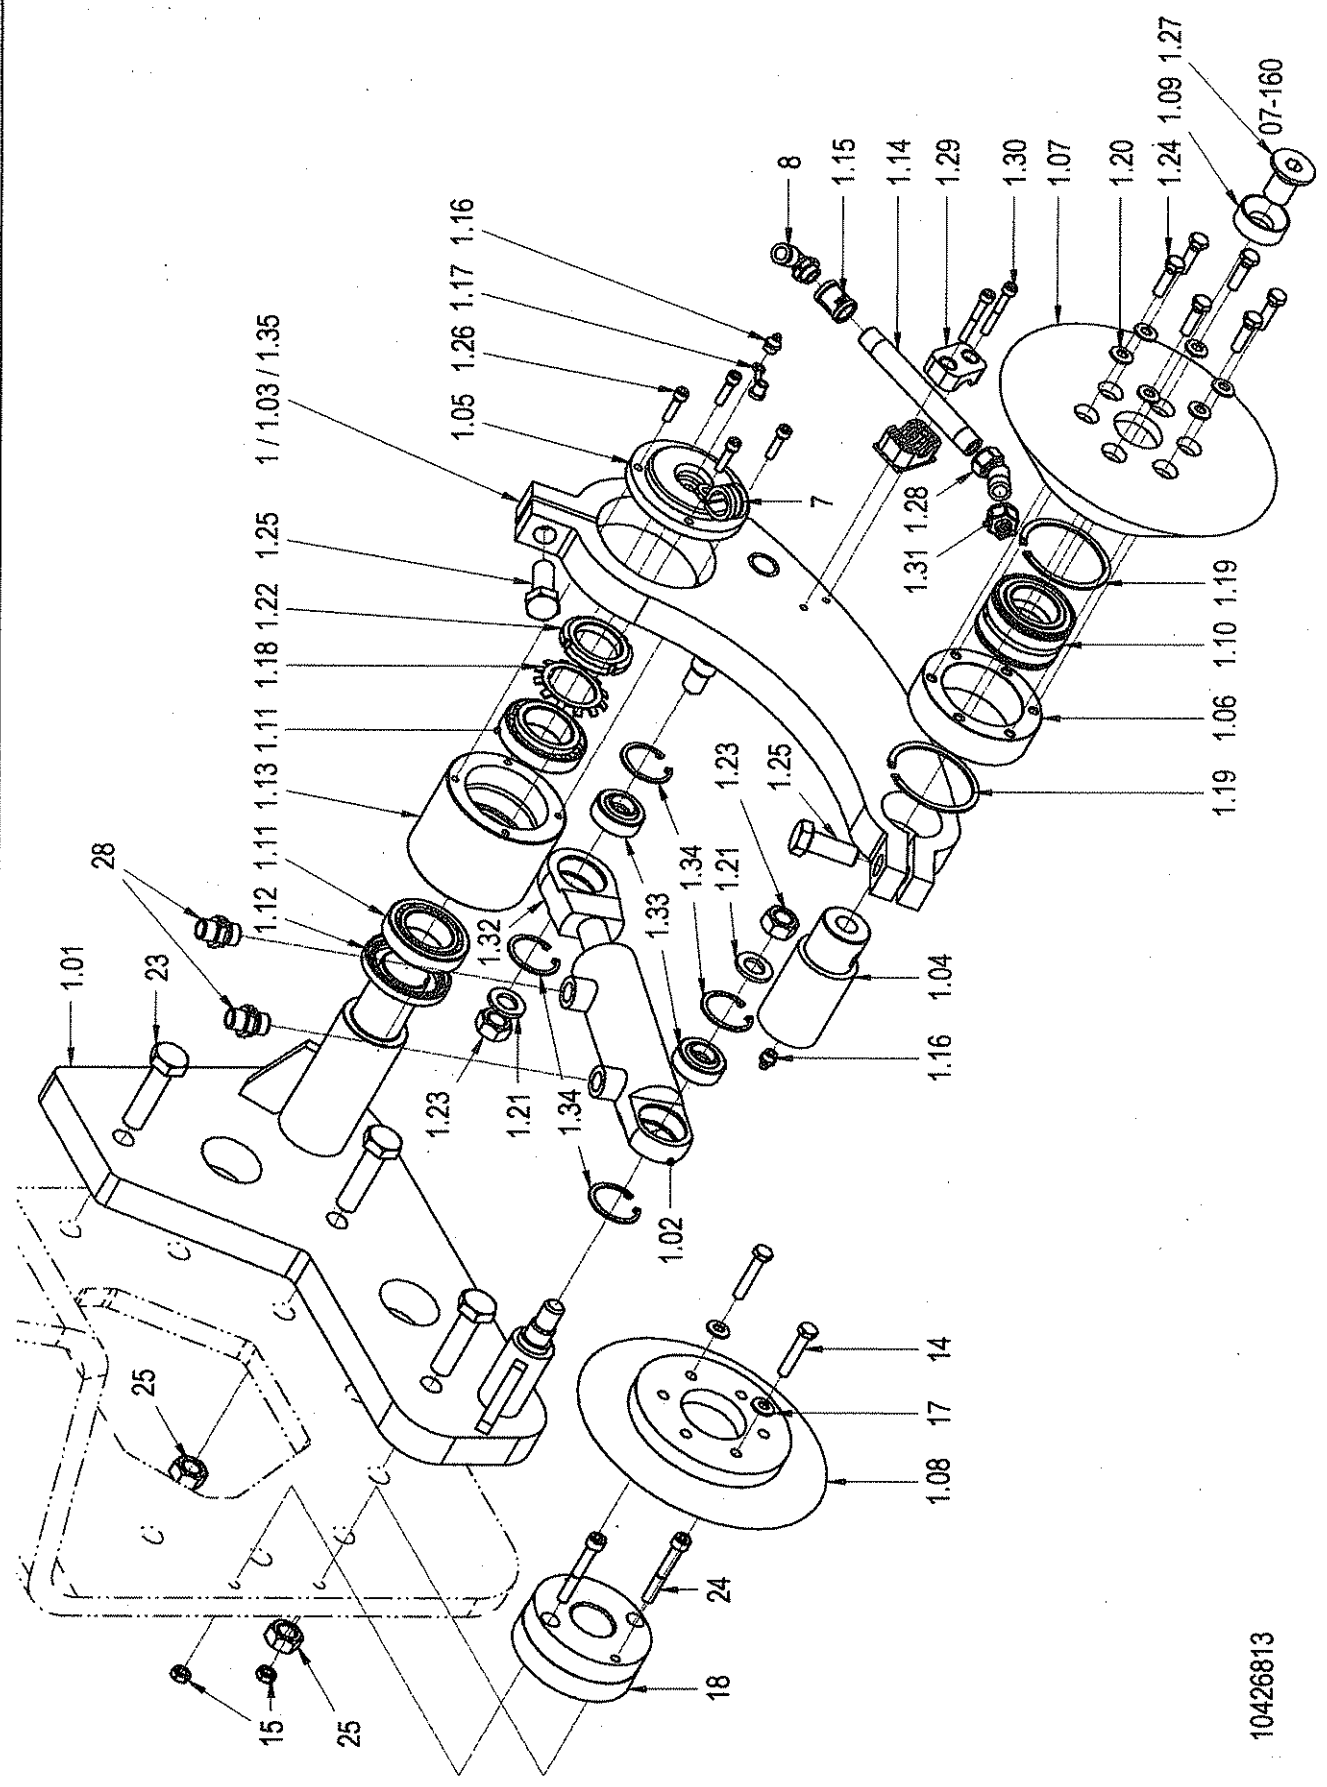

10426813.TIF

10426813

Pos	Article	Qty.	Unit	Description	Bezeichnung	Designation	Note
8	1-952970	1	ST	Screwed elbow socket	Winkelseinschraubstutzen	Raccord à vis coudé	
14	H0062345	2	ST	Hexagon head screw	6kt-Schraube	Vis à tête hexagonale	
15	J902124	2	ST	Hexagon nut	6kt-Mutter	Écrou hexagonal	
17	1-952116	2	ST	Lock washer	Sicherungsscheibe	Rondelle frein	
18	1219445	1	ST	Holder	Halter	Support de caisson	
23	H77003958	3	ST	Hexagon head screw	6kt-Schraube	Vis à tête hexagonale	
24	1-902693	2	ST	Socket head cap screw	Zyl-Schraube	Vis à tête cylindrique	
25	J902128	3	ST	Hexagon nut	6kt-Mutter	Écrou hexagonal	
28	1198146	2	ST	Male stud coupling body	Geradeinschraubstutzen	Corps de l'union simple mâle