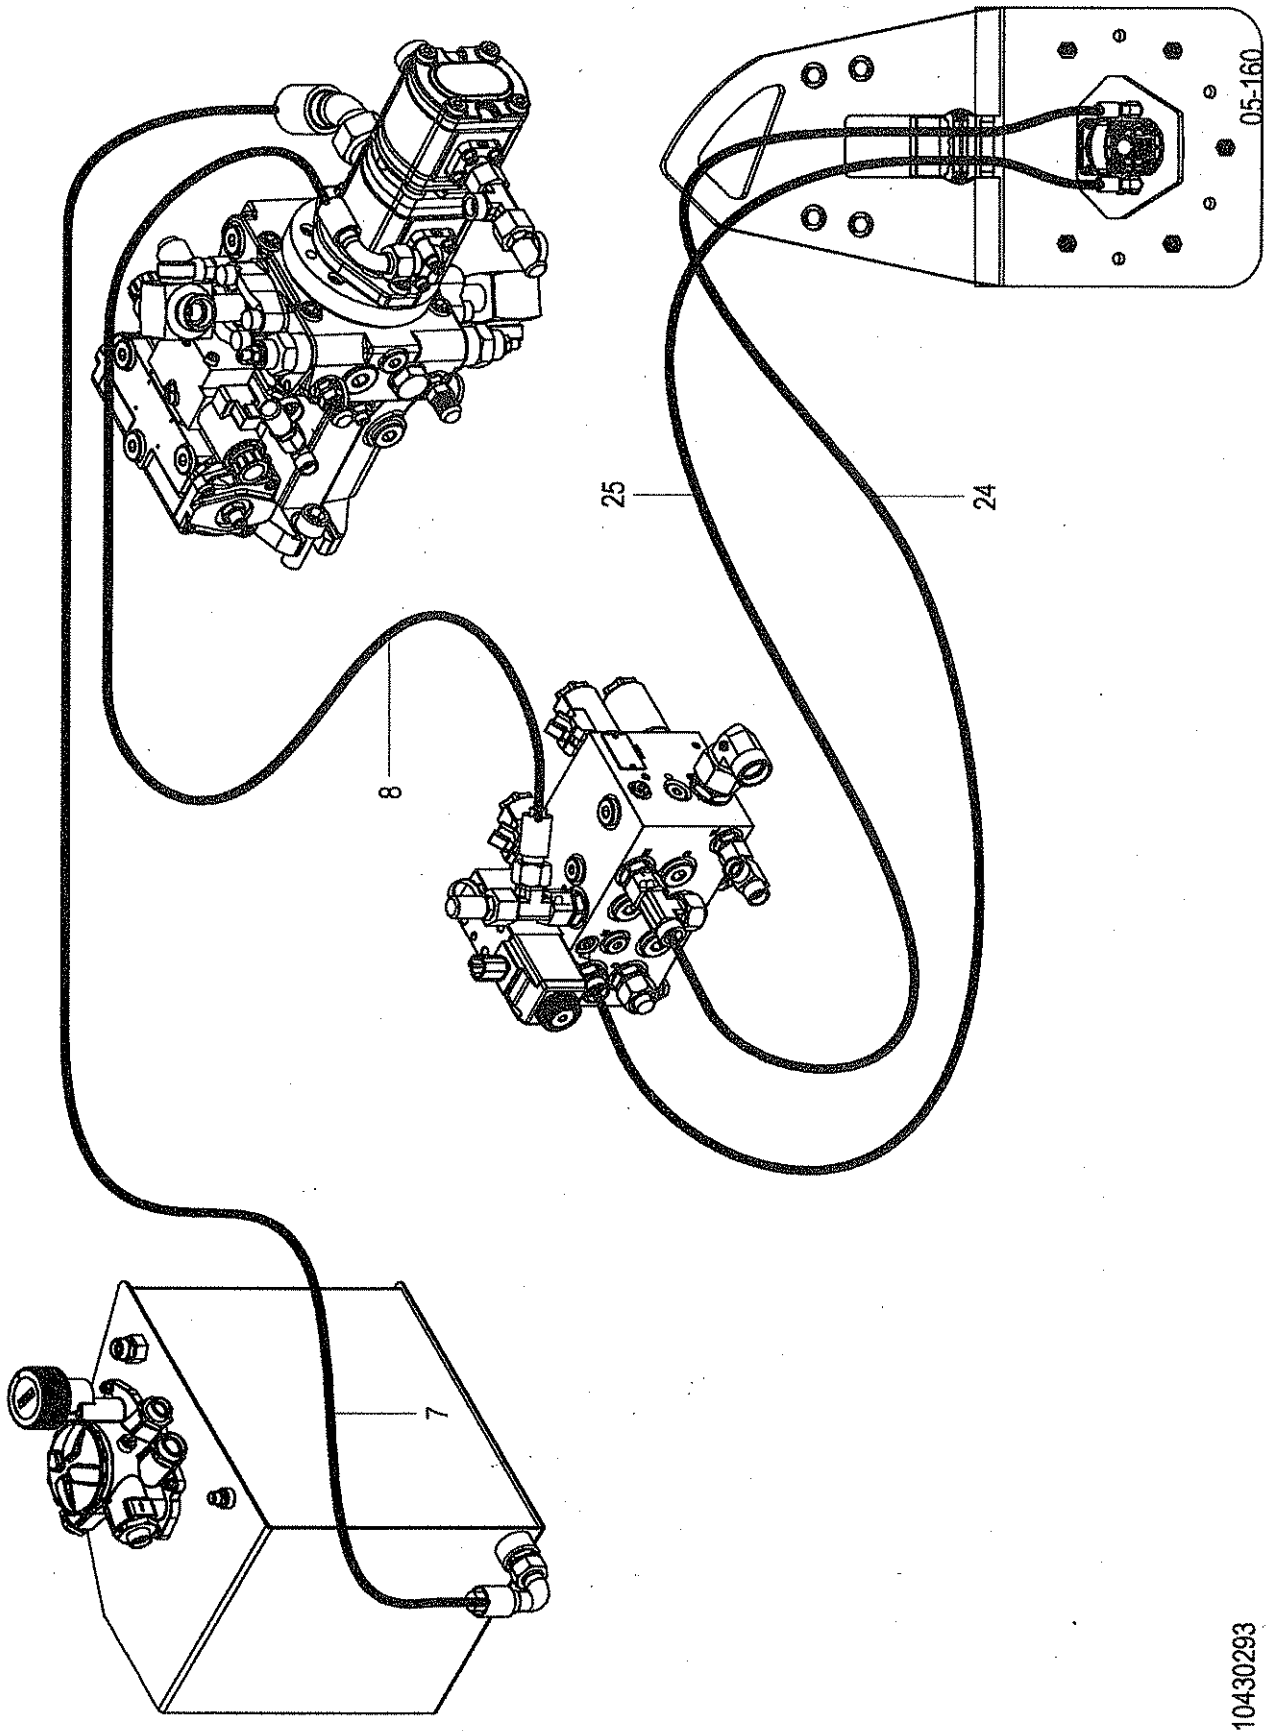

10430293

Pos	Article	Qty.	Unit	Description	Bezeichnung	Designation	Note
7	1204877	1	ST	Hydraulic hose	H-Schlauch	Conduite hydraulique	
8	1204831	1	ST	Hydraulic hose	H-Schlauch	Conduite hydraulique	
24	1204813	1	ST	Hydraulic hose	H-Schlauch	Conduite hydraulique	ARX45
24	1212105	1	ST	Hydraulic hose	H-Schlauch	Conduite hydraulique	ARX36/40
25	1204814	1	ST	Hydraulic hose	H-Schlauch	Conduite hydraulique	ARX45
25	1212106	1	ST	Hydraulic hose	H-Schlauch	Conduite hydraulique	ARX36/40