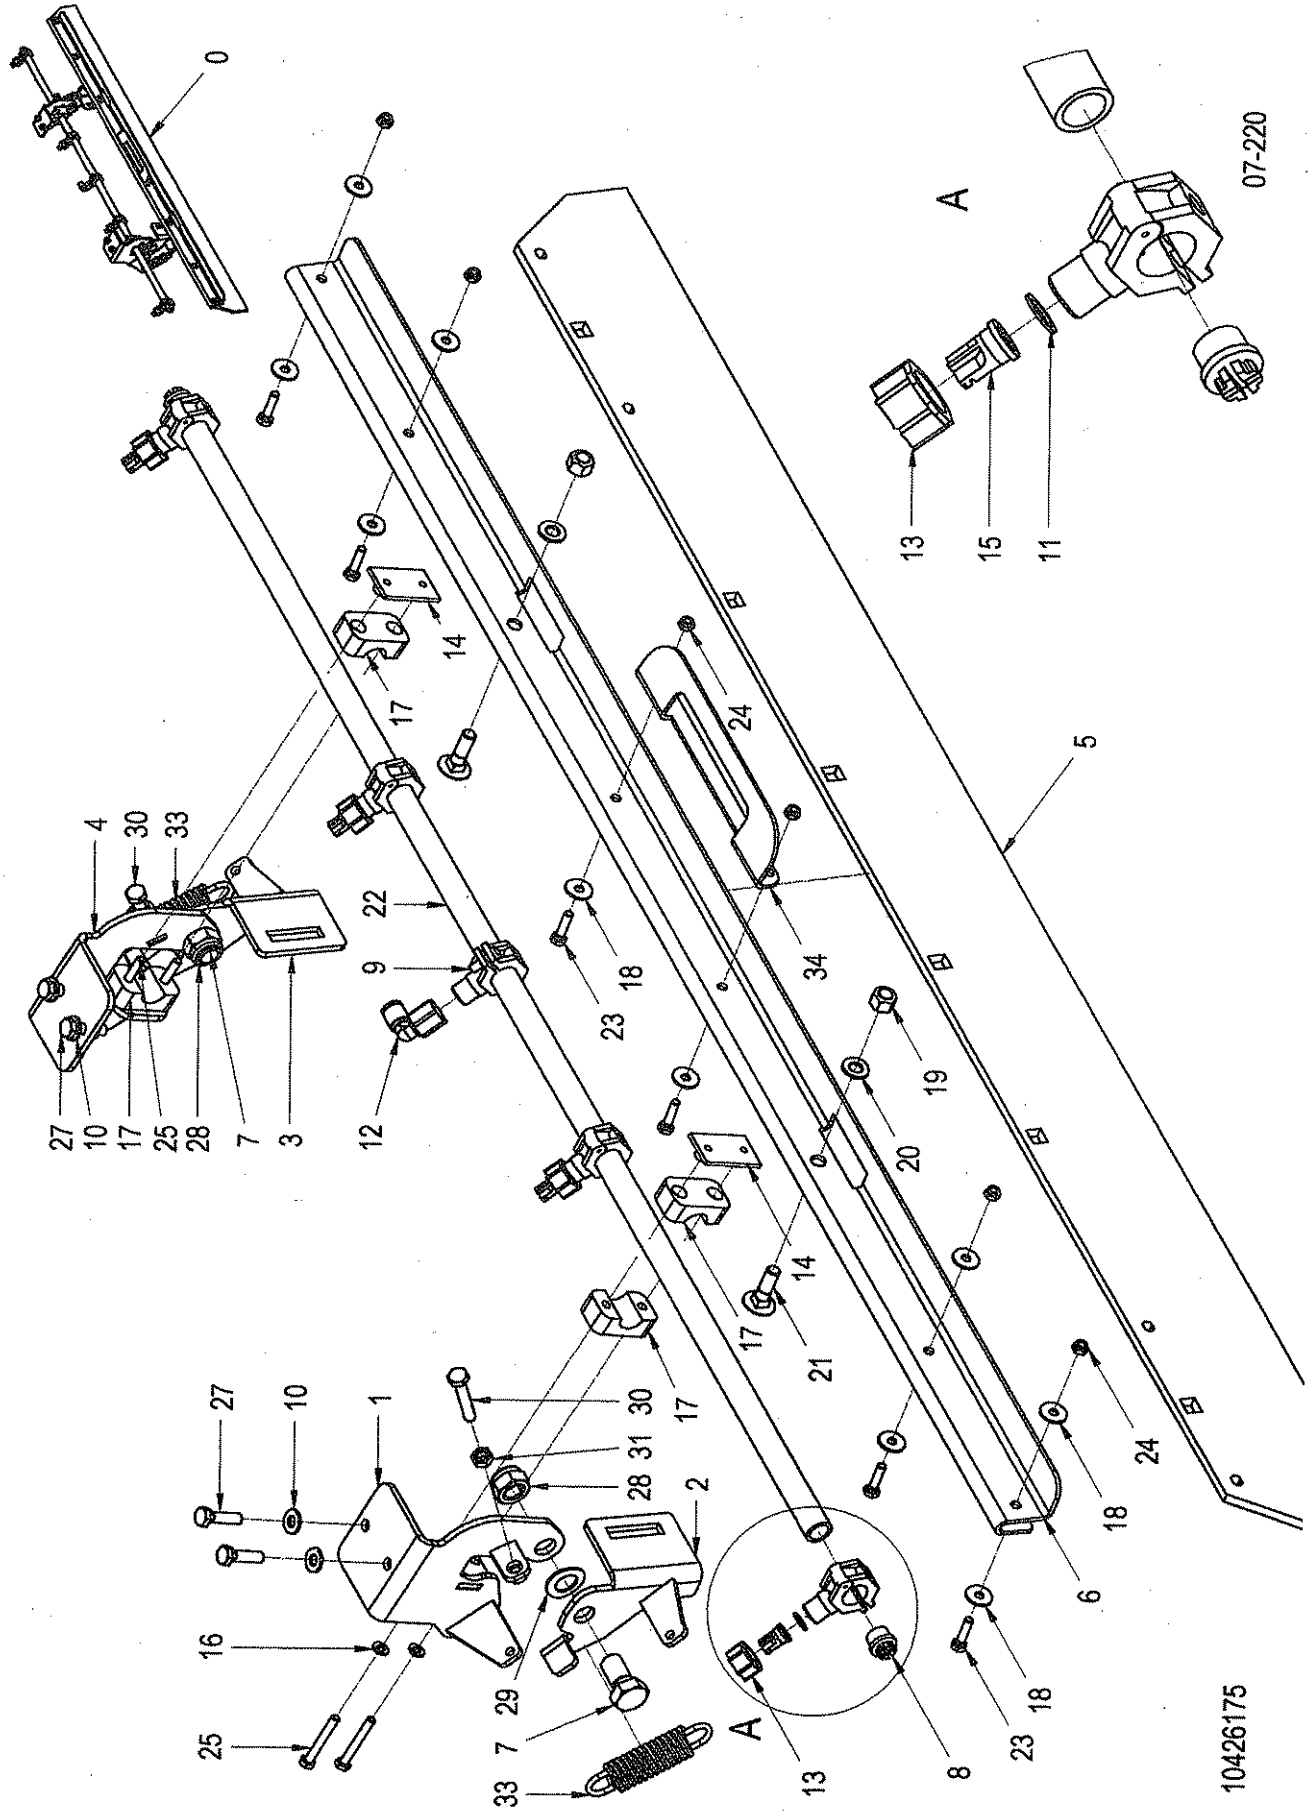

10426175

07-220

Pos	Article	Qty.	Unit	Description	Bezeichnung	Designation	Note
0	1196480	1	ST	Scraper	Abstreifer	Racleur	
1	1222557	1	ST	Scraper	Abstreifer	Racleur	
2	1221254	1	ST	Scraper	Abstreifer	Racleur	
3	1221253	1	ST	Scraper	Abstreifer	Racleur	
4	1222558	1	ST	Scraper	Abstreifer	Racleur	
5	1187026	1	ST	Scraper	Abstreifer	Racleur	
6	1187024	1	ST	Stripper plate	Abstreiferblech	Toile raclieuse	
7	1901799	2	ST	Hexagon head screw	6kt-Schraube	Vis à tête hexagonale	
8	1-923408	2	ST	Screwed plug	Schraubstopfen	Bouchon à visser	
9	1-491751	5	ST	Nozzle holder	Düsenhalter	Porte-buse	
10	1-908693	4	ST	Strain washer	Spannscheibe	Rondelle élastique	
11	1-491752	4	ST	Sealing ring	Dichtring	Bague d'étanchéité	
12	1-952985	1	ST	Screwed elbow socket	Winkelschraubstutzen	Raccord à vis coudé	
13	1-491754	4	ST	Union nut	Überwurfmutter	Écrou d'accouplement	
14	1095672	2	ST	Welding plate	Anschweisplatte	Plaque à souder	
15	1-491753	4	ST	Flat jet nozzle	Flachstrahldüse	Tuyère d'échappement plate	
16	1902262	4	ST	Washer	U-Scheibe	Rondelle	
17	1-903726	4	ST	Clamp body	Schellenkörper	Corps de collier	
18	1-952617	10	ST	Washer	U-Scheibe	Rondelle	
19	1920642	2	ST	Hexagon nut	6kt-Mutter	Écrou hexagonal	
20	1902264	2	ST	Washer	U-Scheibe	Rondelle	
21	1-921649	2	ST	Truss head screw	Flachrundschraube	Vis à tête bombée	
22	1-30004785	1	ST	Sprinkler pipe	Berieselungsrohr	Tube d'arrosage	
23	1901758	6	ST	Hexagon head screw	6kt-Schraube	Vis à tête hexagonale	
24	1116413	6	ST	Hexagon nut	6kt-Mutter	Écrou hexagonal	
25	1901853	4	ST	Hexagon head screw	6kt-Schraube	Vis à tête hexagonale	
27	1901765	4	ST	Hexagon head screw	6kt-Schraube	Vis à tête hexagonale	
28	1054506	2	ST	Hexagon nut	6kt-Mutter	Écrou hexagonal	
29	3-58279	2	ST	Spring washer	Federscheibe	Rondelle élastique	
30	1901768	2	ST	Hexagon head screw	6kt-Schraube	Vis à tête hexagonale	
31	1902124	2	ST	Hexagon nut	6kt-Mutter	Écrou hexagonal	
33	1196470	2	ST	Tension spring	Zugfeder	Ressort de traction	
34	1205609	1	ST	Handle	Griff	Poignée