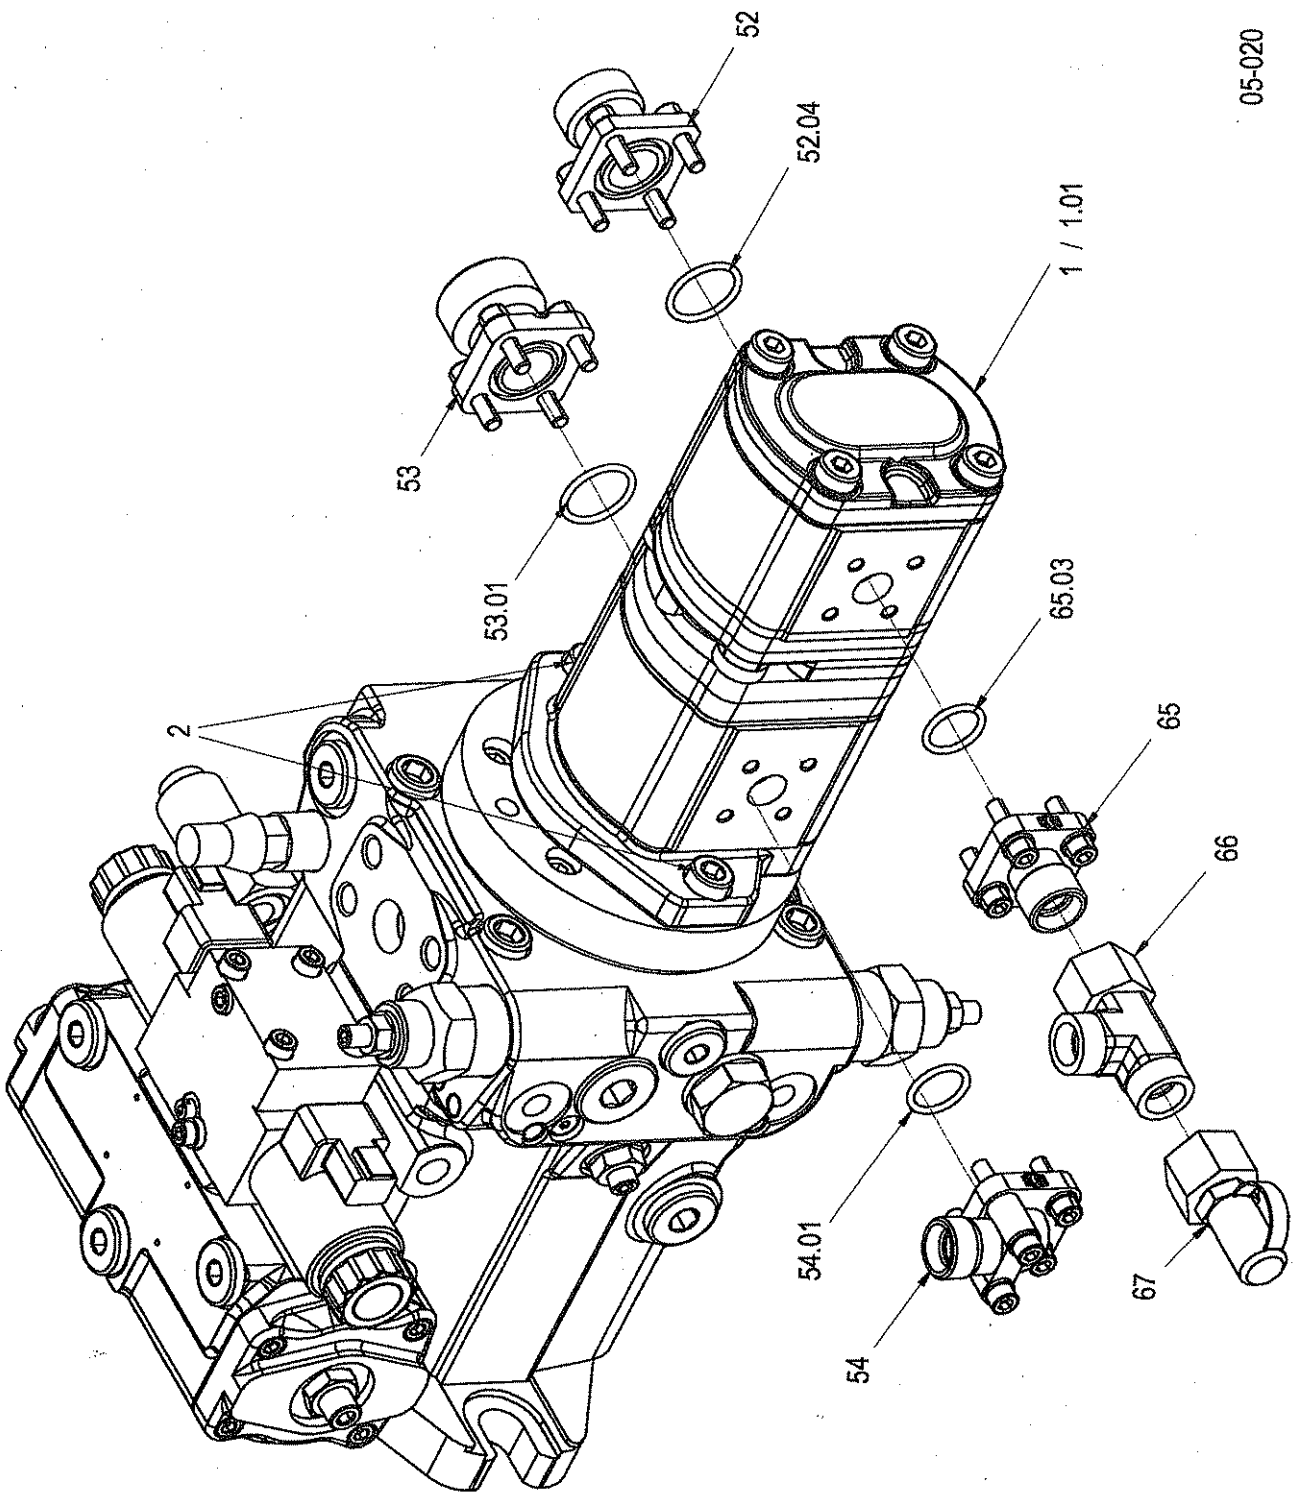

Pos	Article	Qty.	Unit	Description	Bezeichnung	Designation	Note
1	1194358	1	ST	Gear pump	Zahnradpumpe	Pompe à engrenage	
1.01	1-920147	1	ST	O-ring	O-Ring	Anneau torique d'étanchéité	
2	1902645	2	ST	Socket head cap screw	Zyl-Schraube	Vis à tête cylindrique	
52	1-491577	1	ST	Straight flange connection	Geradeflanschstützen	Bride emboîtement droit	
52.04	1-906672	1	ST	O-ring	O-Ring	Anneau torique d'étanchéité	
53	1-491443	1	ST	Straight flange connection	Geradeflanschstützen	Bride emboîtement droit	
53.01	1-906672	1	ST	O-ring	O-Ring	Anneau torique d'étanchéité	
54	1-491356	1	ST	Angle flange connection	Winkelflanschstützen	Tubulure de bride angulaire	
54.01	1-906670	1	ST	O-ring	O-Ring	Anneau torique d'étanchéité	
65	1-491354	1	ST	Straight flange connection	Geradeflanschstützen	Bride emboîtement droit	
65.03	1-906670	1	ST	O-ring	O-Ring	Anneau torique d'étanchéité	
66	1-901250	1	ST	Adjustable male stud run	L-Stutzen	Té renversé orientable	
67	1-921033	1	ST	Screw coupling	Schraubkupplung	Accouplement à vis