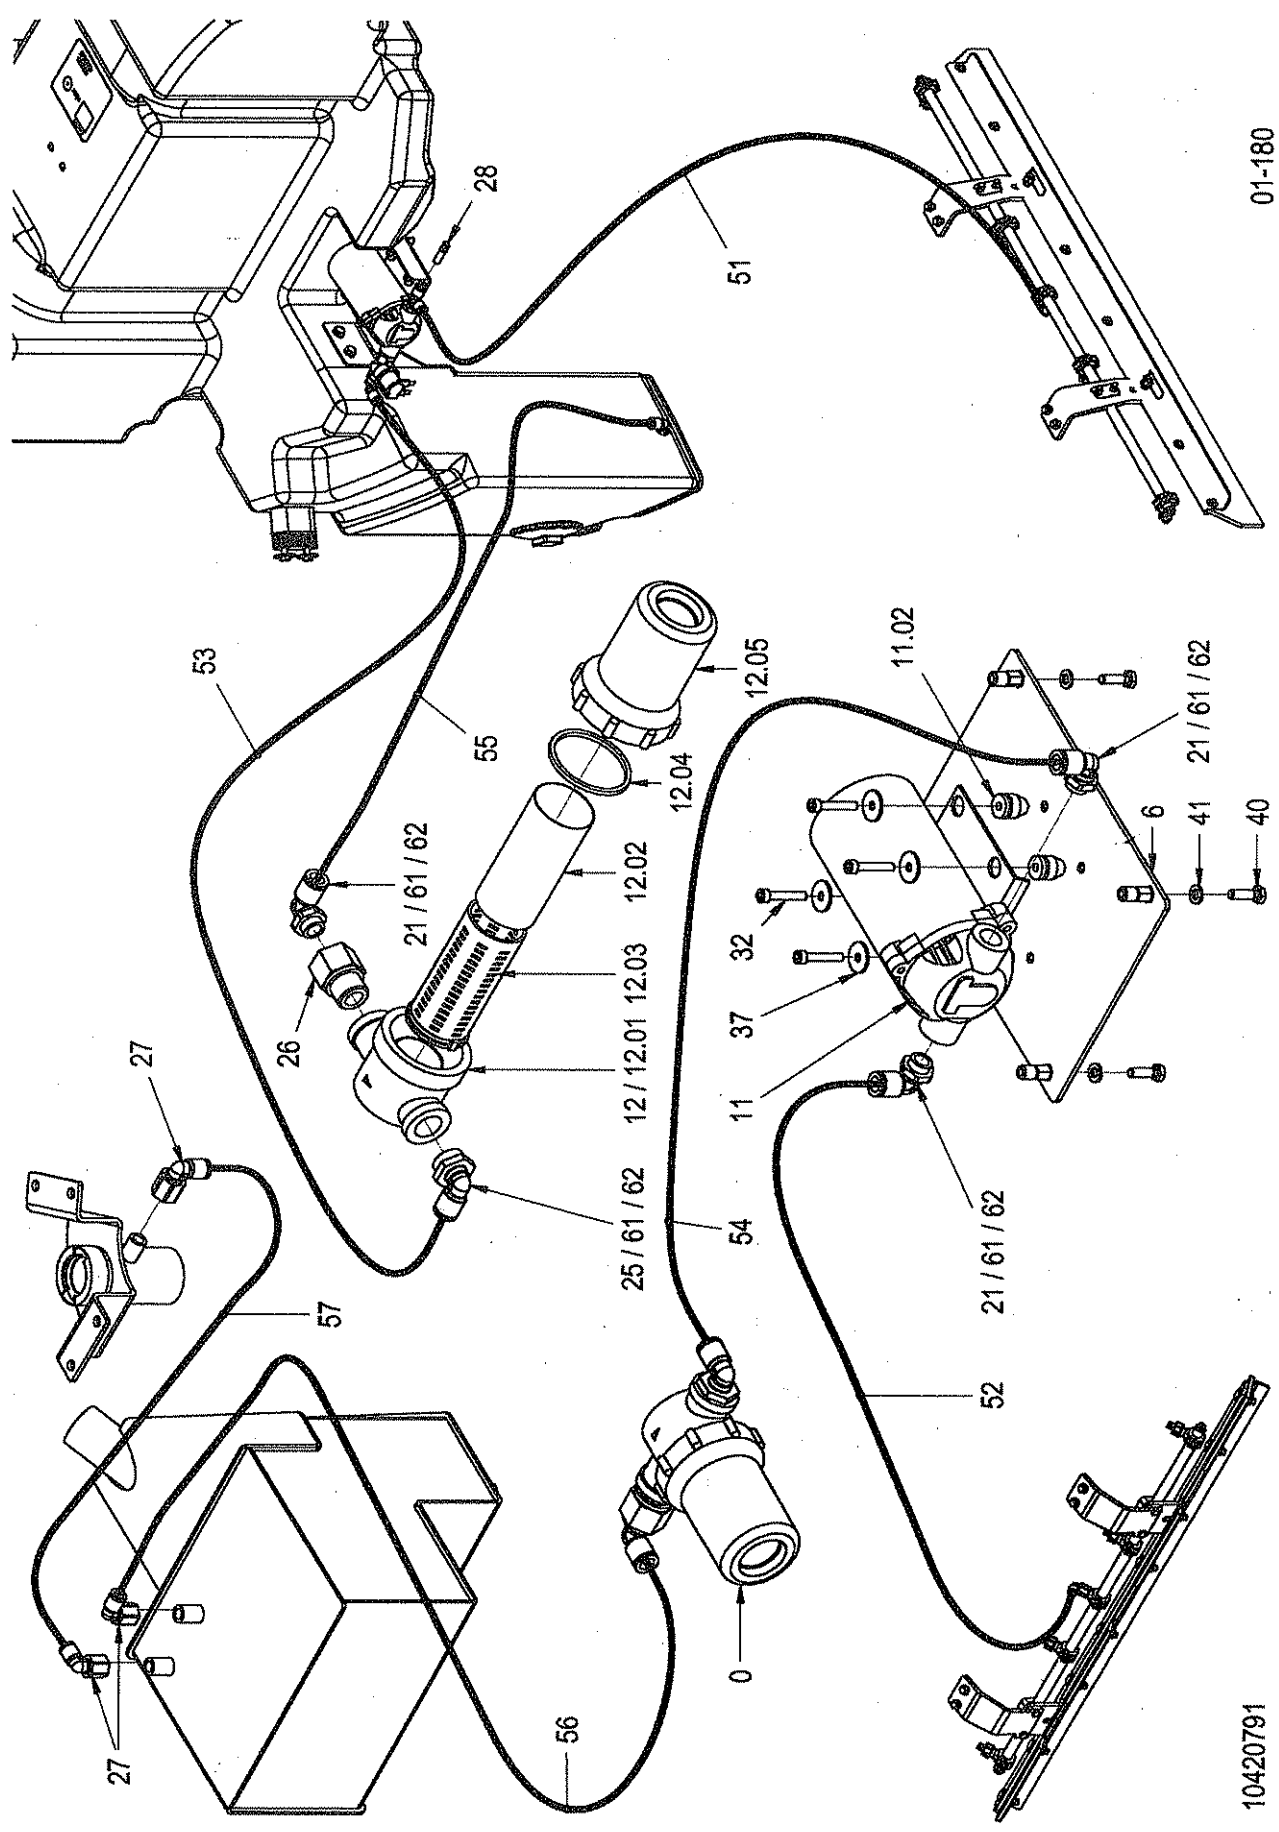

10420791

01-180

Pos	Article	Qty.	Unit	Description	Bezeichnung	Designation	Note
0	1219594	1	ST	Assembly	Zusammenbau	Montage	
6	1221318	1	ST	Mounting plate	Befestigungsblech	Tôle de fixation	
11	1-30005589	1	ST	Water pump	Wasserpumpe	Pompe à eau	
11.02	1-952937	4	ST	Rubber cushion	Gummipurfer	Tampon caoutchouc	
12	1-494443	2	ST	Water filter	Wasserfilter	Filter d'eau	
12.01	1-921706	1	ST	Filter head	Filterkopf	Tête de filtrage	
12.02	1-921710	1	ST	Filter element	Filterelement	Élément de filtrage	
12.03	1-921709	1	ST	Adapter	Adapter	Adaptateur	
12.04	1-921708	1	ST	Gasket	Dichtung	Joint d'étanchéité	
12.05	1-921707	1	ST	Tank	Behälter	Réservoir	
21	1-952970	4	ST	Screwed elbow socket	Winkelschraubstutzen	Raccord à vis coudé	
25	1-952979	2	ST	Screwed elbow socket	Winkelschraubstutzen	Raccord à vis coudé	
26	1901190	2	ST	Threaded reducing fitting	Gewinderduzierstutzen	Raccord de réduction fileté	
27	1-952985	3	ST	Screwed elbow socket	Winkelschraubstutzen	Raccord à vis coudé	
28	1206676	1	ST	Sealing plug	Verschlusstopfen	Bouchon de fermeture	
32	1-920087	4	ST	Socket head cap screw	Zyl-Schraube	Vis à tête cylindrique	
37	1-952946	4	ST	Washer	U-Scheibe	Rondelle	
40	1901757	4	ST	Hexagon head screw	6kt-Schraube	Vis à tête hexagonale	
41	1902262	4	ST	Washer	U-Scheibe	Rondelle	
51	1-952992	1	M	Hose	Schlauch	Tuyau	
52	1-952992	1	M	Hose	Schlauch	Tuyau	
53	1-952992	1	M	Hose	Schlauch	Tuyau	
54	1-952992	1	M	Hose	Schlauch	Tuyau	
55	1-952992	1	M	Hose	Schlauch	Tuyau	
56	1-952992	1	M	Hose	Schlauch	Tuyau	
57	1-952992	1	M	Hose	Schlauch	Tuyau	
61	1-907987	1	ST	Adhesive	Klebstoff	Adhésif	
62	1-920104	1	ST	Joining compound	Dichtmasse	Composant pour joint