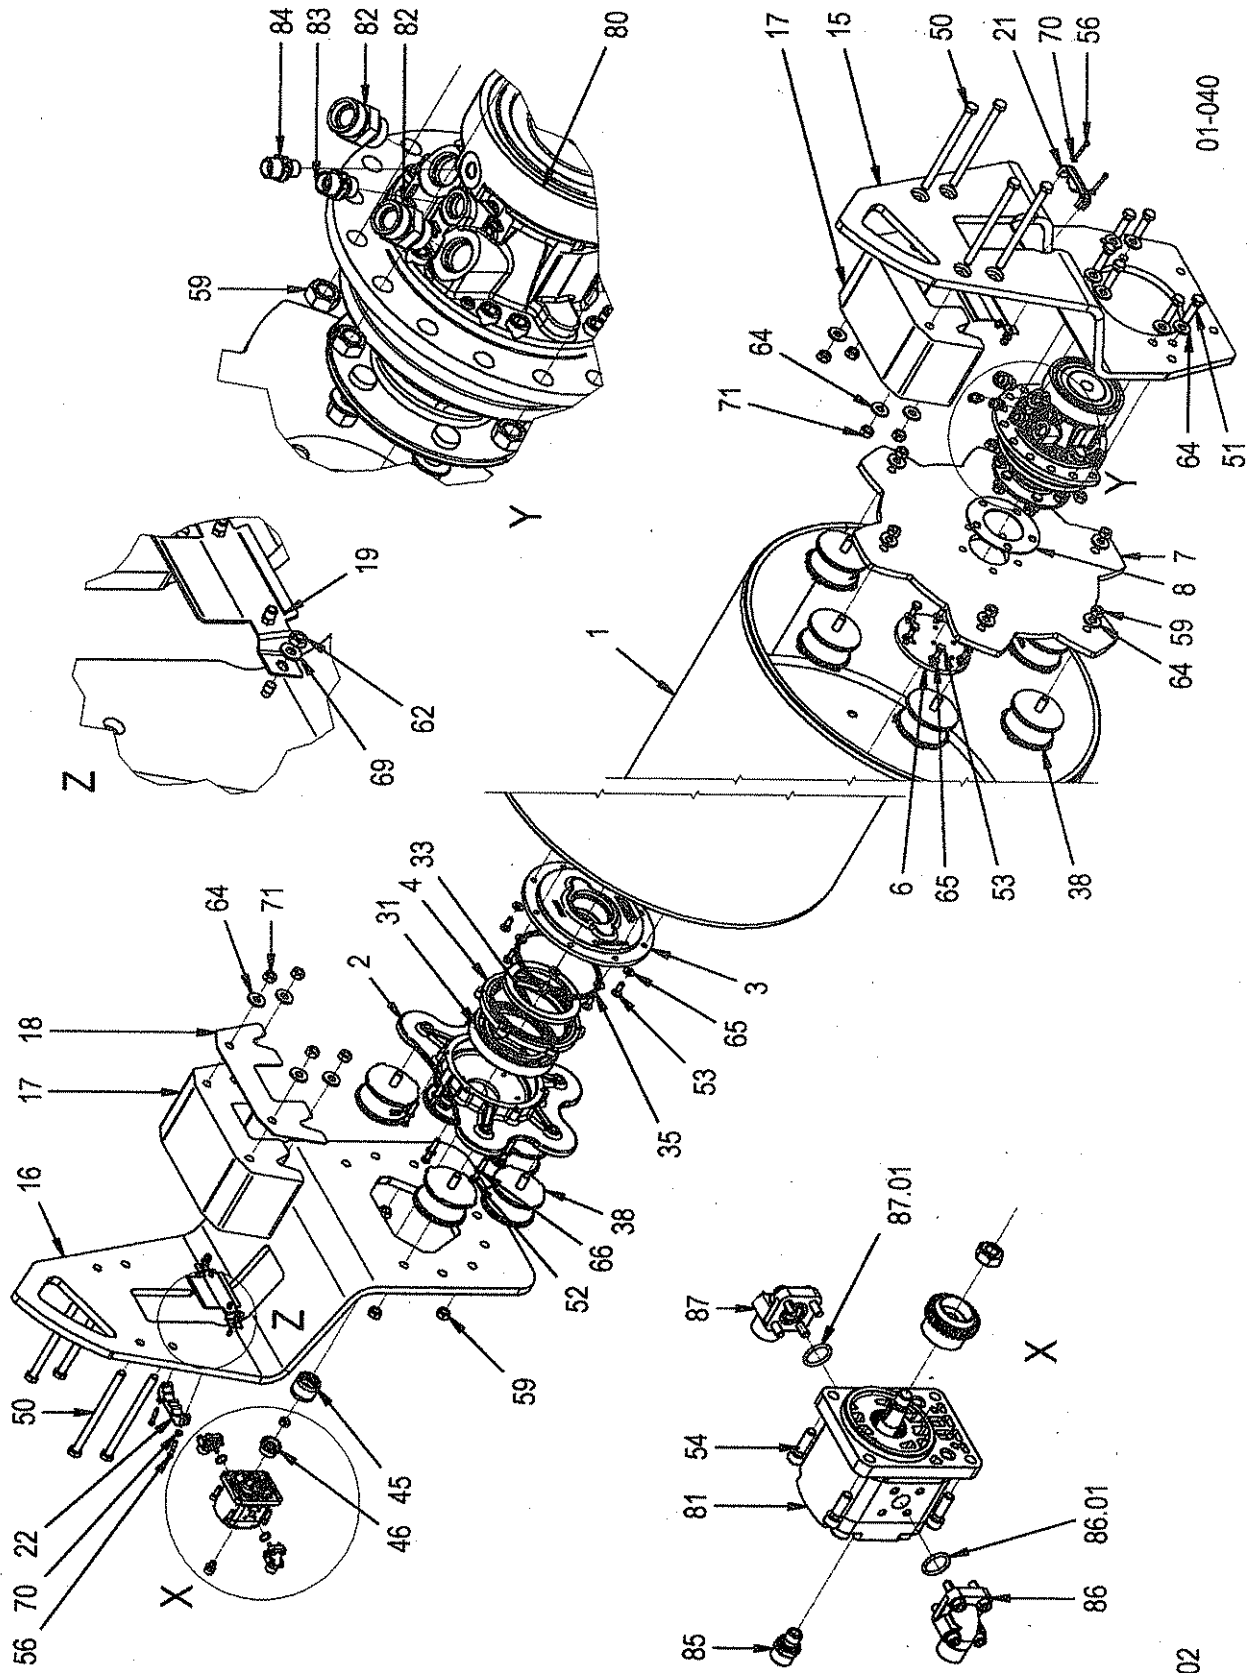

10289602

01-040

Pos	Article	Qty.	Unit	Description	Bezeichnung	Designation	Note
1	1175097	1	ST	Wheel	Rad	Roue	
2	1174914	1	ST	Bearing support	Lagersupport	Support de palier	
3	1174922	1	ST	Bearing flange	Lagerflansch	Bride de palier	
4	1174923	1	ST	Clamp ring	Klemmring	Anneau de serrage	
6	1174929	1	ST	Cover	Deckel	Couvercle	
7	1174940	1	ST	Wheel disk	Radscheibe	Voile de roue	
8	1174941	1	ST	Spacer	Distanzscheibe	Rondelle entretoise	
15	1174949	1	ST	Wheel support	Radabstützung	Béquille à roue	
16	1174947	1	ST	Wheel support	Radabstützung	Béquille à roue	
17	1175140	2	ST	Spacer plate	Distanzplatte	Plaque d'écartement	
18	1174954	1	ST	Spacer plate	Distanzblech	Tôle d'écartement	
19	1224799	2	ST	Hose guide	Schlauchführung	Guidage de tuyau	
21	1174957	1	ST	Clamp	Klemmbride	Bride de serrage	
22	1174958	1	ST	Clamp	Klemmbride	Bride de serrage	
31	1174980	1	ST	Grooved ball bearing	Rillenkugellager	Roulement à billes	
33	1174986	1	ST	Shaft seal ring	Weilendichtring	Bague à lèvres avec ressort	
35	1174988	1	ST	X-ring	X-Ring	Joint en X	
38	1175152	11	ST	Rubber cushion	Gummipuffer	Tampon caoutchouc	
45	1175034	1	ST	Coupling sleeve	Kupplungshülse	Douille d'accouplement	
46	1-010242031710	1	ST	Hub	Nabe	Moyeu	
50	1185768	8	ST	Hexagon head screw	6kt-Schraube	Vis à tête hexagonale	
51	9901803	6	ST	Hexagon head screw	6kt-Schraube	Vis à tête hexagonale	
52	H0040591	6	ST	Hexagon head screw	6kt-Schraube	Vis à tête hexagonale	
53	H0040563	14	ST	Hexagon head screw	6kt-Schraube	Vis à tête hexagonale	
54	1-902640	4	ST	Socket head cap screw	Zyl-Schraube	Vis à tête cylindrique	
56	1-902683	4	ST	Socket head cap screw	Zyl-Schraube	Vis à tête cylindrique	
59	9902128	17	ST	Hexagon nut	6kt-Mutter	Ecrou hexagonal	
62	9902124	4	ST	Hexagon nut	6kt-Mutter	Ecrou hexagonal	
64	9902388	20	ST	Strain washer	Spannscheibe	Rondelle élastique	
65	1-902386	14	ST	Strain washer	Spannscheibe	Rondelle élastique	
66	9902264	6	ST	Washer	U-Scheibe	Rondelle	
69	1-908693	4	ST	Strain washer	Spannscheibe	Rondelle élastique	
70	1-952199	4	ST	Lock washer	Sicherungsscheibe	Rondelle frein	
71	1184722	8	ST	Hexagon nut	6kt-Mutter	Ecrou hexagonal	
80	1175049	1	ST	Fluid motor	Hydraulikmotor	Moteur hydraulique	
81	1175060	1	ST	Gear motor	Zahnradmotor	Moteur à engrenage	
82	1-901068	2	ST	Male stud coupling body	Geradeinschraubstutzen	Corps de l'union simple mâle