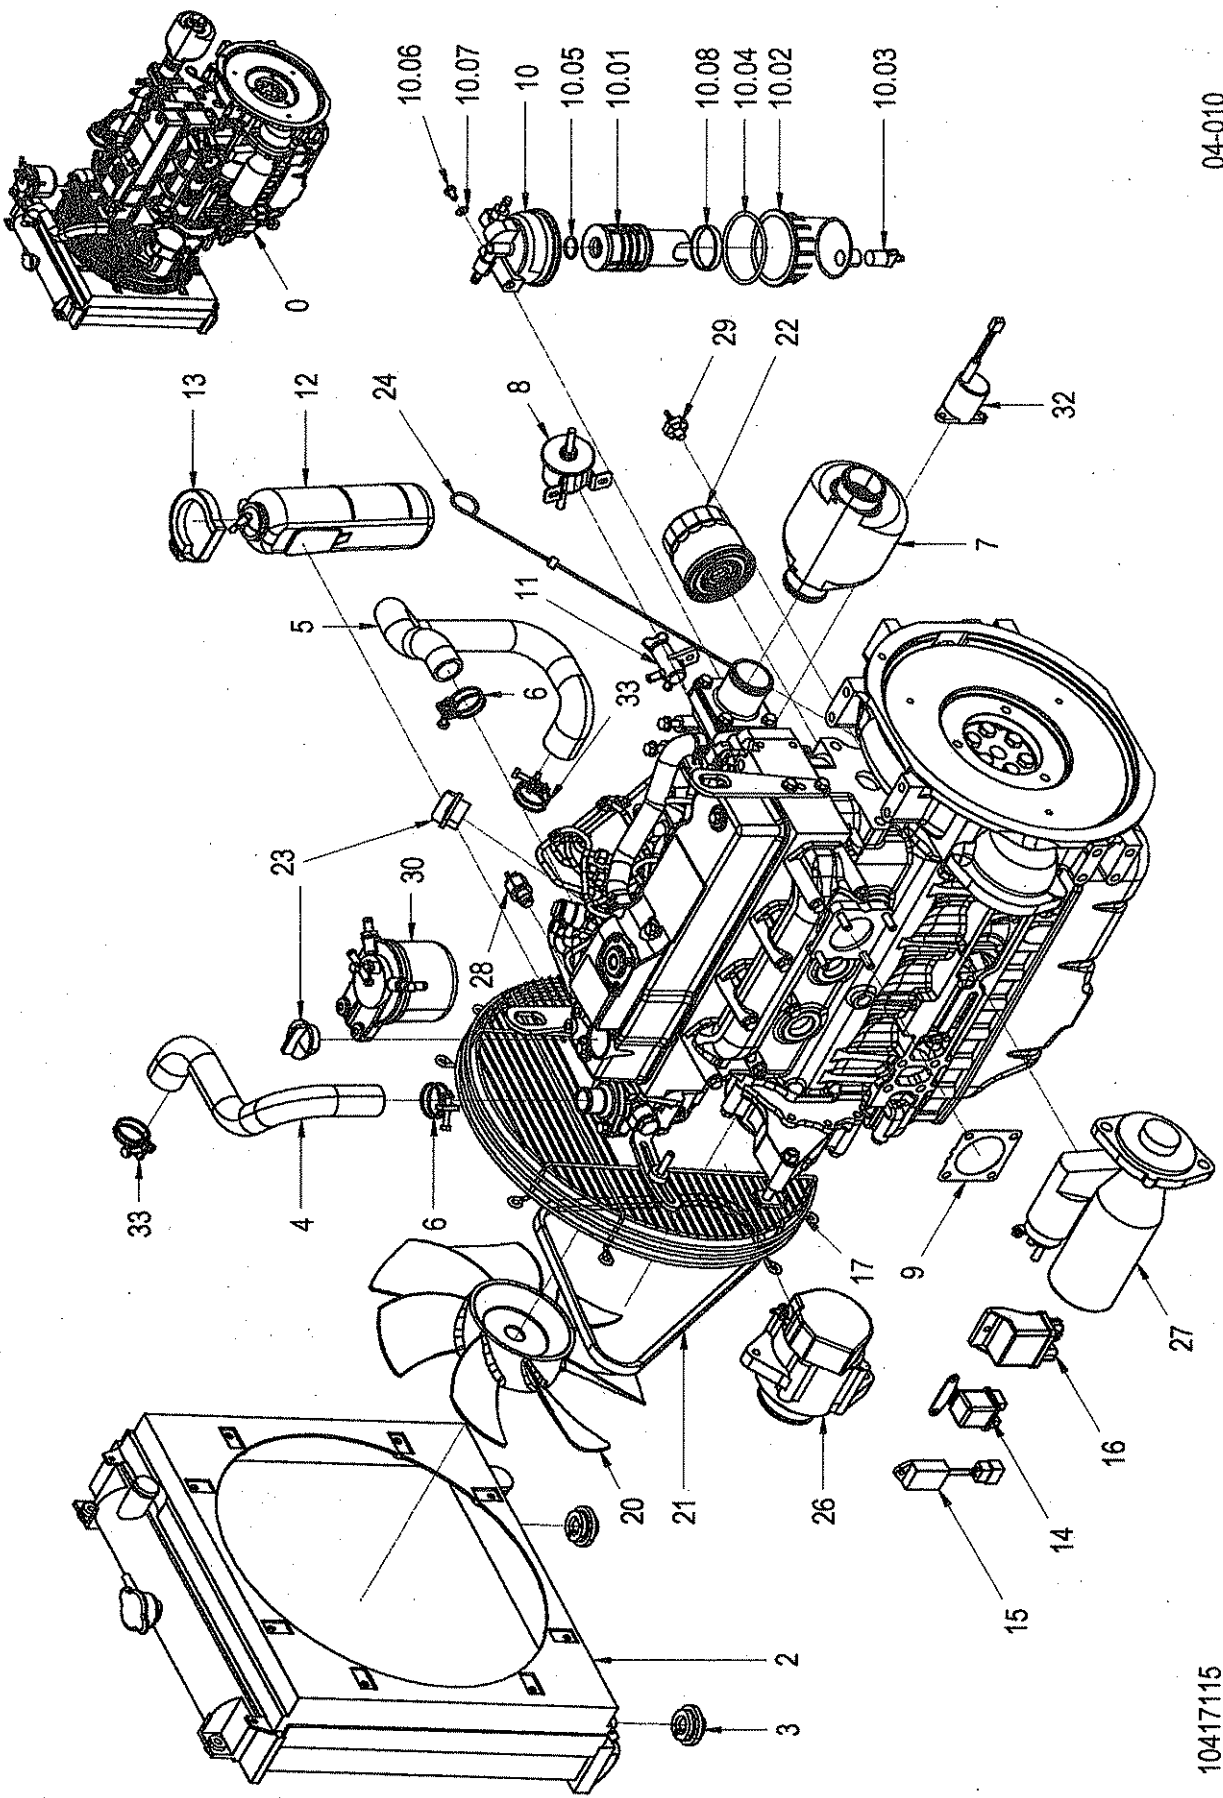

10417115

04-010

Pos	Article	Qty.	Unit	Description	Bezeichnung	Designation	Note
0	1185014	1	ST	Diesel engine	Dieselmotor	Moteur diesel	
2	1188760	1	ST	Water cooler	Wasserkühler	Refrigerateur d'eau	
3	1-952352	2	ST	Rubber cushion	Gummipuffer	Tampon caoutchouc	
4	1188764	1	ST	Cooler hose	Kühlerschlauch	Conduite de radiateur	
5	1188765	1	ST	Cooler hose	Kühlerschlauch	Conduite de radiateur	
6	1-952355	2	ST	Hose clip	Schlauchschelle	Bride pour tuyaux	
7	1-952356	1	ST	Resonator	Resonator	Résonateur	
8	1-952357	1	ST	Fuel pump	Kraftstoff-Förderpumpe	Pompe d'alimentation en carburant	
9	1185847	1	ST	Exhaust gasket	Auspuffdichtung	Joint pour pot d'échappement	
10	1103769	1	ST	Water separator	Wasserabscheider	Séparateur d'eau	
10.01	1103780	1	ST	Filter element	Filterelement	Élément de filtrage	
10.02	1103779	1	ST	Inspection glass	Schauglas	Verre de regard	
10.03	1103797	1	ST	Water draining connection	Wasserablassstutzen	Bonde de purge d'eau	
10.04	76-24321000750	1	ST	O-ring	O-Ring	Anneau torique d'étanchéité	
10.05	1-952368	1	ST	O-ring	O-Ring	Anneau torique d'étanchéité	
10.06	1103798	1	ST	Bleeder screw	Entlüftungsschraube	Vis de purge	
10.07	1103799	1	ST	Gasket	Dichtung	Joint d'étanchéité	
10.08	1104327	1	ST	Filling level indicator	Füllstandsanzeige	Indicateur de niveau	
11	1-952402	1	ST	Three-way cock	3-Wegehahn	Robinet à trois voies	
12	76-17106444510	1	ST	Expansion vessel	Expansionsgefäß	Vase d'expansion	
13	1-952512	1	ST	Clip	Bride	Bride	
14	1-952514	1	ST	Relay	Relais	Relais protecteur	
15	1-952515	1	ST	Time relay	Zeitrelais	Relais temporisé	
16	1092685	1	ST	Starting relay	Startrelais	Relais de démarrage	
17	1201523	1	ST	Ventilation grid	Lüftungsgitter	Grille de ventilation	
20	1185288	1	ST	Fan wheel	Lüfferrad	Roue de ventilateur	
21	1185311	1	ST	V-belt	Keilriemen	Courroie trapézoïdale	
22	1103827	1	ST	Oil filter	Ölfilter	Filter à huile	
23	1-952341	2	ST	Locking cover	Verschlussdeckel	Couvercle de fermeture	
24	1-952342	1	ST	Oil dipstick	Ölmesstab	Jauge à huile	
26	1185269	1	ST	Alternator	Lichtmaschine	Alternateur	
27	1185258	1	ST	Starter	Anläser	Démarreur	
28	1-952346	1	ST	Temperature switch	Temperaturschalter	Interrupteur thermique	
29	1-952347	1	ST	Oil pressure switch	Öldruckschalter	Pressostat huile	
30	1103842	1	ST	Fuel filter	Kraftstofffilter	Filter à combustible	
32	76-11965377950	1	ST	Switch-off valve	Abschaltventil	Valve d'arrêt	
33	1222243	2	ST	Hose clip	Schlauchbride	Collier de serrage