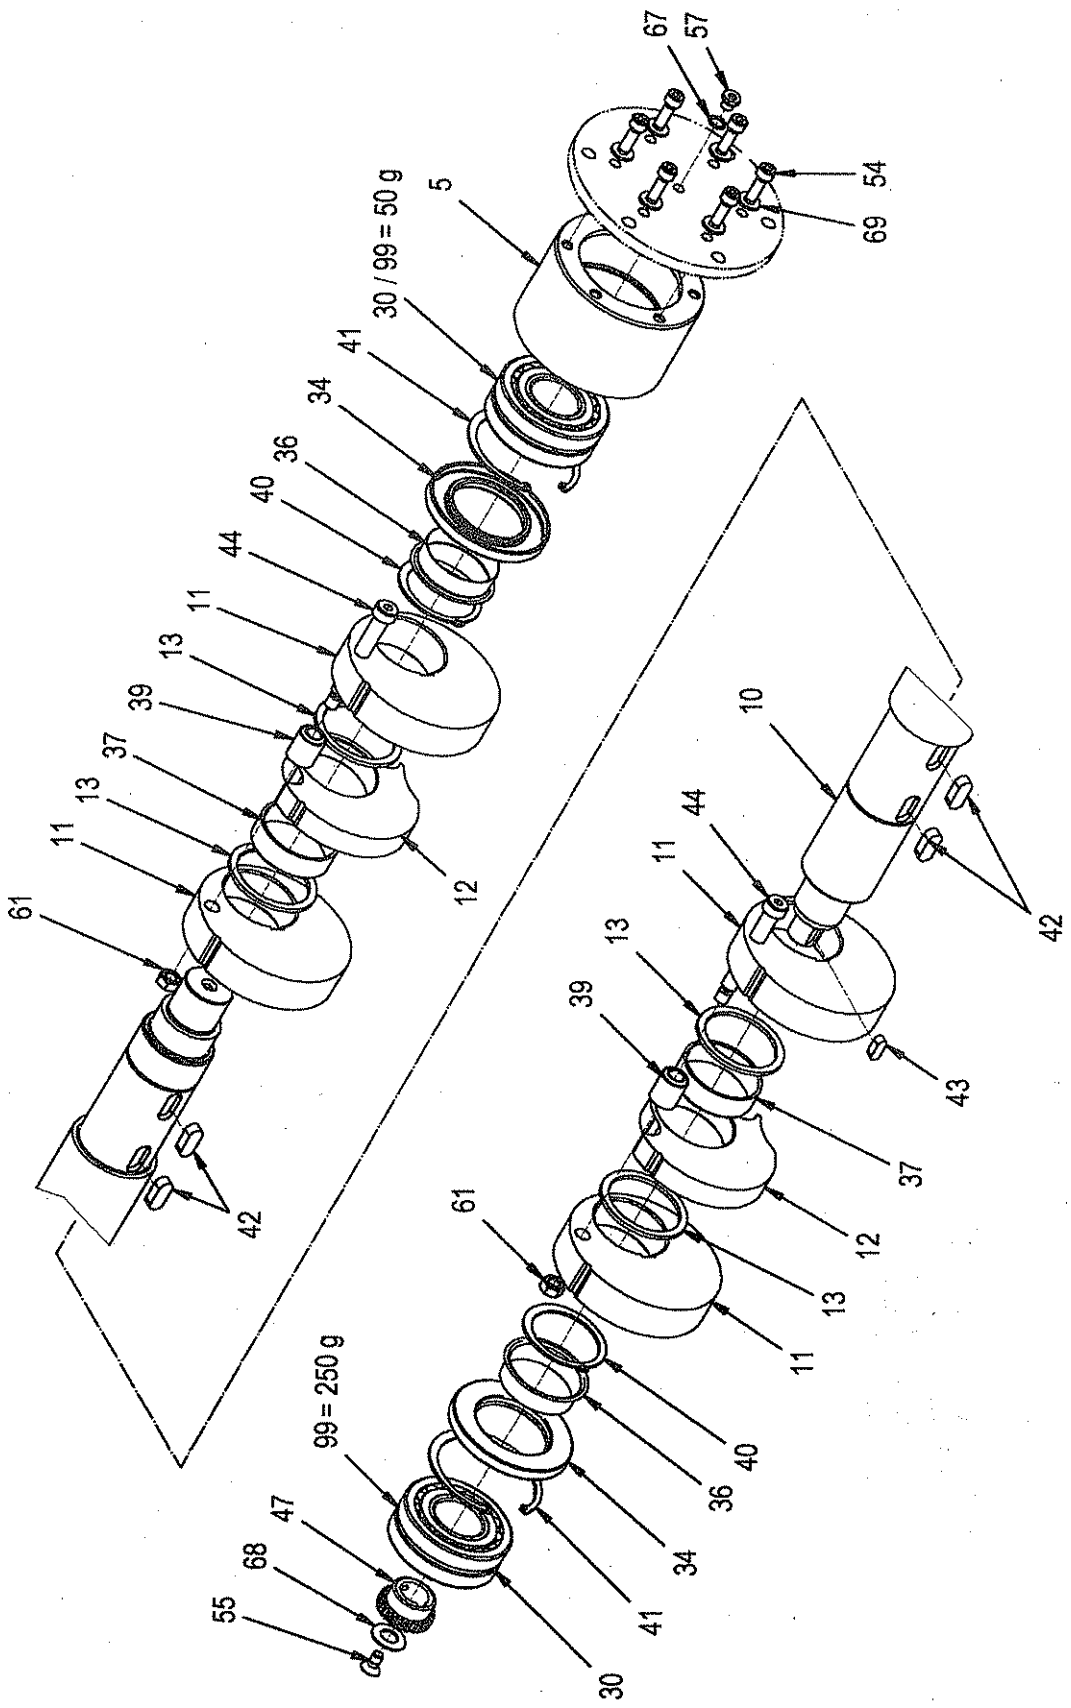

ARX 36/40 Drum Vibration
ARX 36/40 Rad Vibration
ARX 36/40 Bille Vibration

ARX 36

001-020

10287969.TIF

10287969

01-020

Pos	Article	Qty.	Unit	Description	Bezeichnung	Designation	Note
5	1174924	1	ST	Bearing housing	Lagergehäuse	Carter de roulement	
10	1174942	1	ST	Vibrating shaft	Vibrowelle	Arbre vibrant	
11	1174943	4	ST	Unbalance flywheel	Unwuchtscheibe	Volant déséquilibré	
12	1174944	2	ST	Unbalance flywheel	Unwuchtscheibe	Volant déséquilibré	
13	1174945	4	ST	Threaded rod with drilled hole	Rund mit Durchgangsloch	Tige avec trou de passage	
30	1174959	2	ST	Spherical roller bearing	Pendirollenlager	Roulement à rouleaux articulé	
34	1174987	2	ST	Shaft seal ring	Wellendichtring	Bague à lèvres avec ressort	
36	1136260	2	ST	Shaft protection sleeve	Wellenschutzhülse	Manchon de protection d'arbre	
37	1174989	2	ST	Bearing bushing	Lagerbuchse	Coussinet	
39	1175003	2	ST	Bushing	Buchse	Douille	
40	903533	2	ST	Circlip	Sicherungsring	Circlip	
41	1143851	2	ST	Circlip	Sicherungsring	Circlip	
42	1-921464	4	ST	Feather key	Passfeder	Clavette élastique	
43	1-903824	1	ST	Feather key	Passfeder	Clavette élastique	
44	1175008	2	ST	Shoulder bolt	Passschulterschraube	Vis ajustable à épaulement	
47	1-952961	1	ST	Hub	Nabe	Moyeu	
54	1-902640	6	ST	Socket head cap screw	Zyl-Schraube	Vis à tête cylindrique	
55	902972	1	ST	Countersunk screw	Senkschraube	Vis à tête fraisée	
57	906540	1	ST	Screw plug	Verschlusschraube	Vis de fermeture	
61	902125	2	ST	Hexagon nut	6kt-Mutter	Écrou hexagonal	
67	906930	1	ST	Sealing ring	Dichtring	Bague d'étanchéité	
68	902362	1	ST	Plate spring	Teilerfeder	Ressort à disques	
69	1-908693	6	ST	Strain washer	Spannscheibe	Rondelle élastique	
99	1136386		KG	Liquid grease	Fließfett	Graisse filante