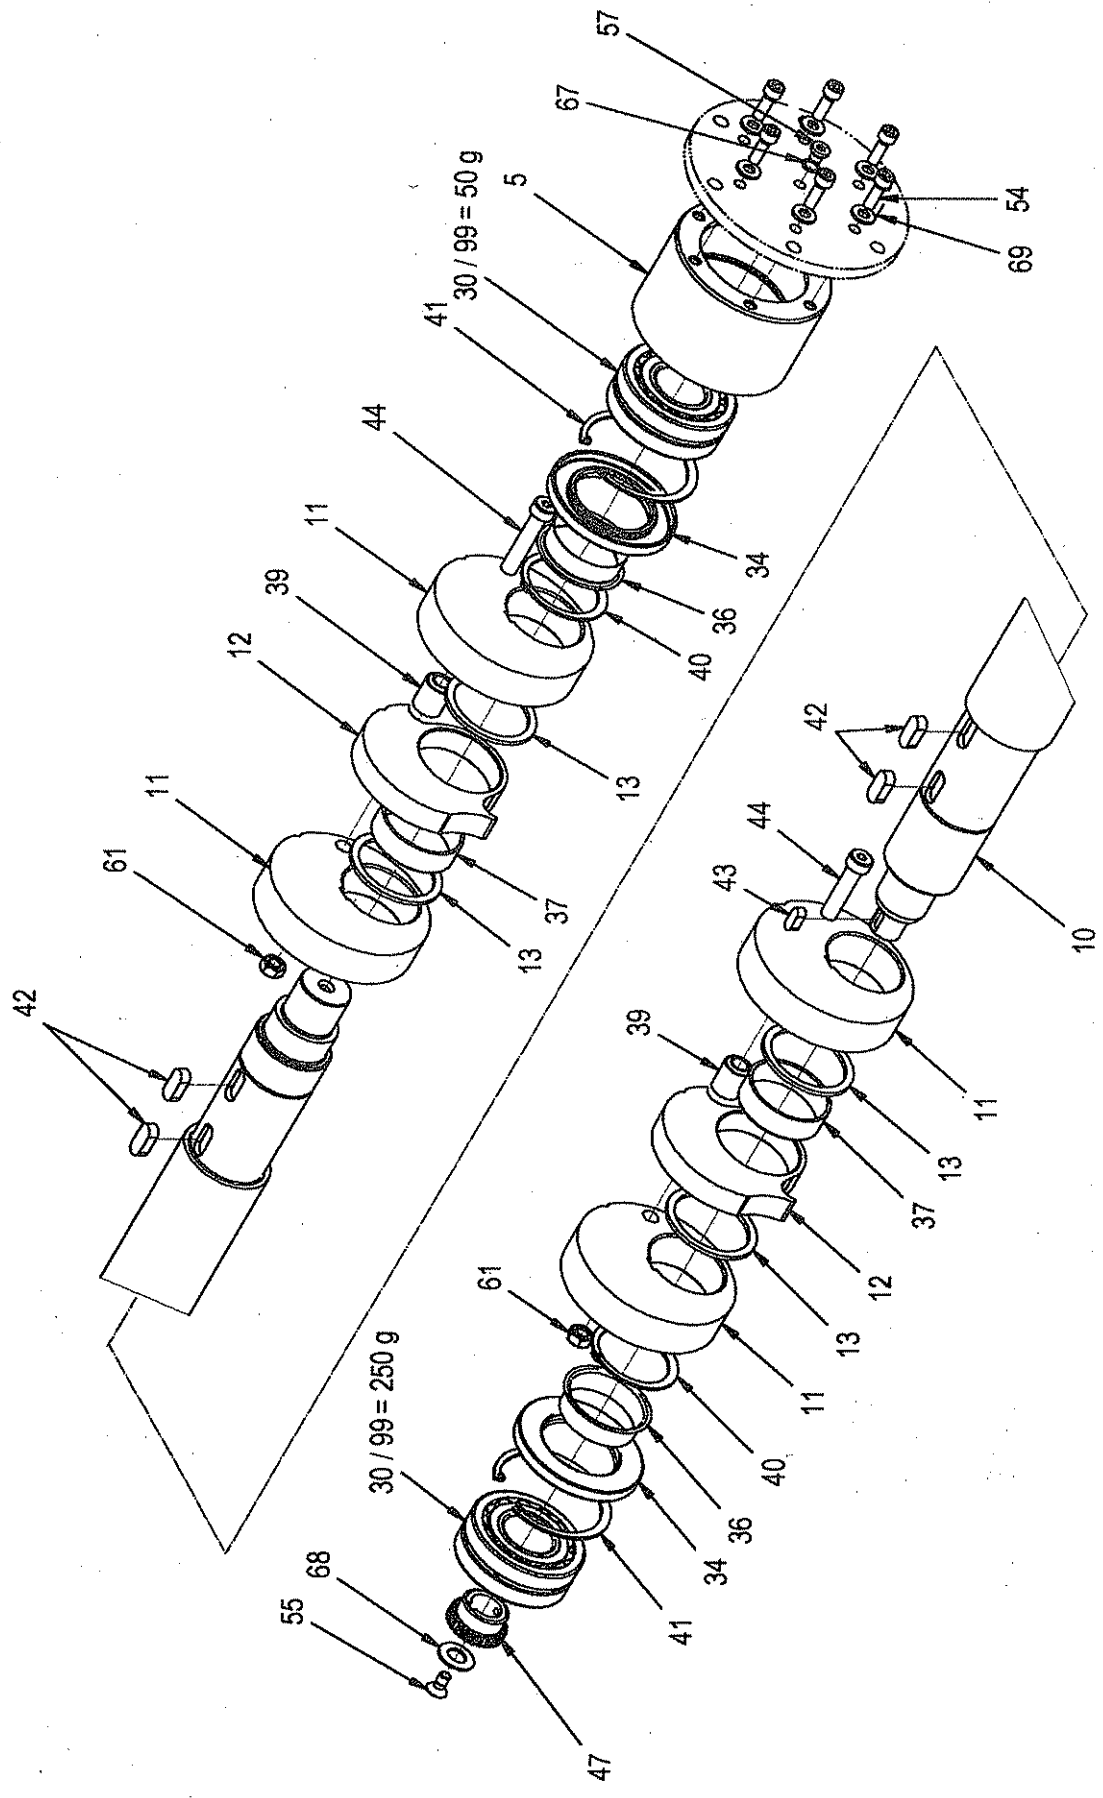

Pos	Article	Qty.	Unit	Description	Bezeichnung	Designation	Note
5	1174924	1	ST	Bearing housing	Lagergehäuse	Carter de roulement	
10	1175099	1	ST	Vibrating shaft	Vibrowelle	Arbre vibrant	
11	1174943	4	ST	Unbalance flywheel	Unwuchtscheibe	Volant déséquilibré	
12	1174944	2	ST	Unbalance flywheel	Unwuchtscheibe	Volant déséquilibré	
13	1174945	4	ST	Threaded rod with drilled hole	Rund mit Durchgangsloch	Tige avec trou de passage	
30	1174959	2	ST	Spherical roller bearing	Pendelrollenlager	Roulement à rouleaux articulé	
34	1174987	2	ST	Shaft seal ring	Wellendichtung	Bague à lèvres avec ressort	
36	1136260	2	ST	Shaft protection sleeve	Wellenschutzhülse	Manchon de protection d'arbre	
37	1174989	2	ST	Bearing bushing	Lagerbuchse	Coussinet	
39	1175003	2	ST	Bushing	Buchse	Douille	
40	9903533	2	ST	Circlip	Sicherungsring	Circlip	
41	1143851	2	ST	Circlip	Sicherungsring	Circlip	
42	1-921464	4	ST	Feather key	Passfeder	Clavette élastique	
43	1-903824	1	ST	Feather key	Passfeder	Clavette élastique	
44	1175008	2	ST	Shoulder bolt	Passschulter schraube	Vis ajustable à épaulement	
47	1-952961	1	ST	Hub	Nabe	Moyeu	
54	1-902640	6	ST	Socket head cap screw	Zyl-Schraube	Vis à tête cylindrique	
55	9902972	1	ST	Countersunk screw	Senkschraube	Vis à tête fraisée	
57	9906540	1	ST	Screw plug	Verschluss schraube	Vis de fermeture	
61	9902125	2	ST	Hexagon nut	6kt-Mutter	Ecrou hexagonal	
67	9906930	1	ST	Sealing ring	Dichttring	Bague d'étanchéité	
68	9902362	1	ST	Plate spring	Tellerfeder	Ressort à disques	
69	1-908693	6	ST	Strain washer	Spannscheibe	Rondelle élastique	
99	1136386		KG	Liquid grease	Fliessfett	Graisse flante