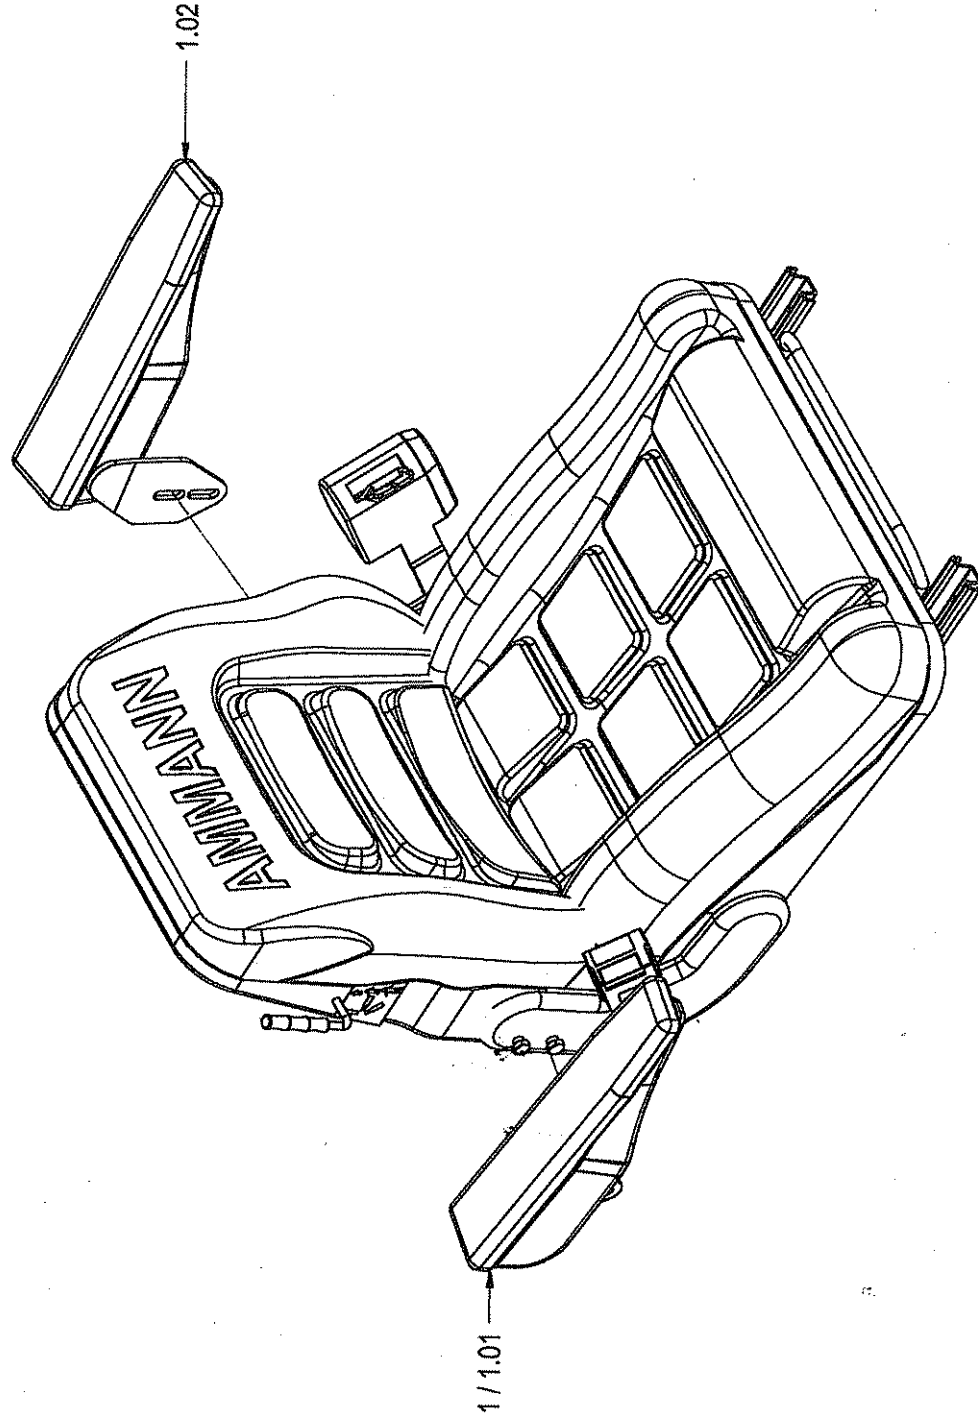

10376559

07-100

ARX 36

007-100

ARX Armrest
ARX Armlehnen
ARX Accoudoir

1207553

AMMANN

Pos	Article	Qty.	Unit	Description	Bezeichnung	Designation	Note
1	1204731	1	ST	Option	Option	Option	
1.01	1204730	1	ST	Armrest	Armlehne	Accoudoir	
1.02	1204729	1	ST	Armrest	Armlehne	Accoudoir