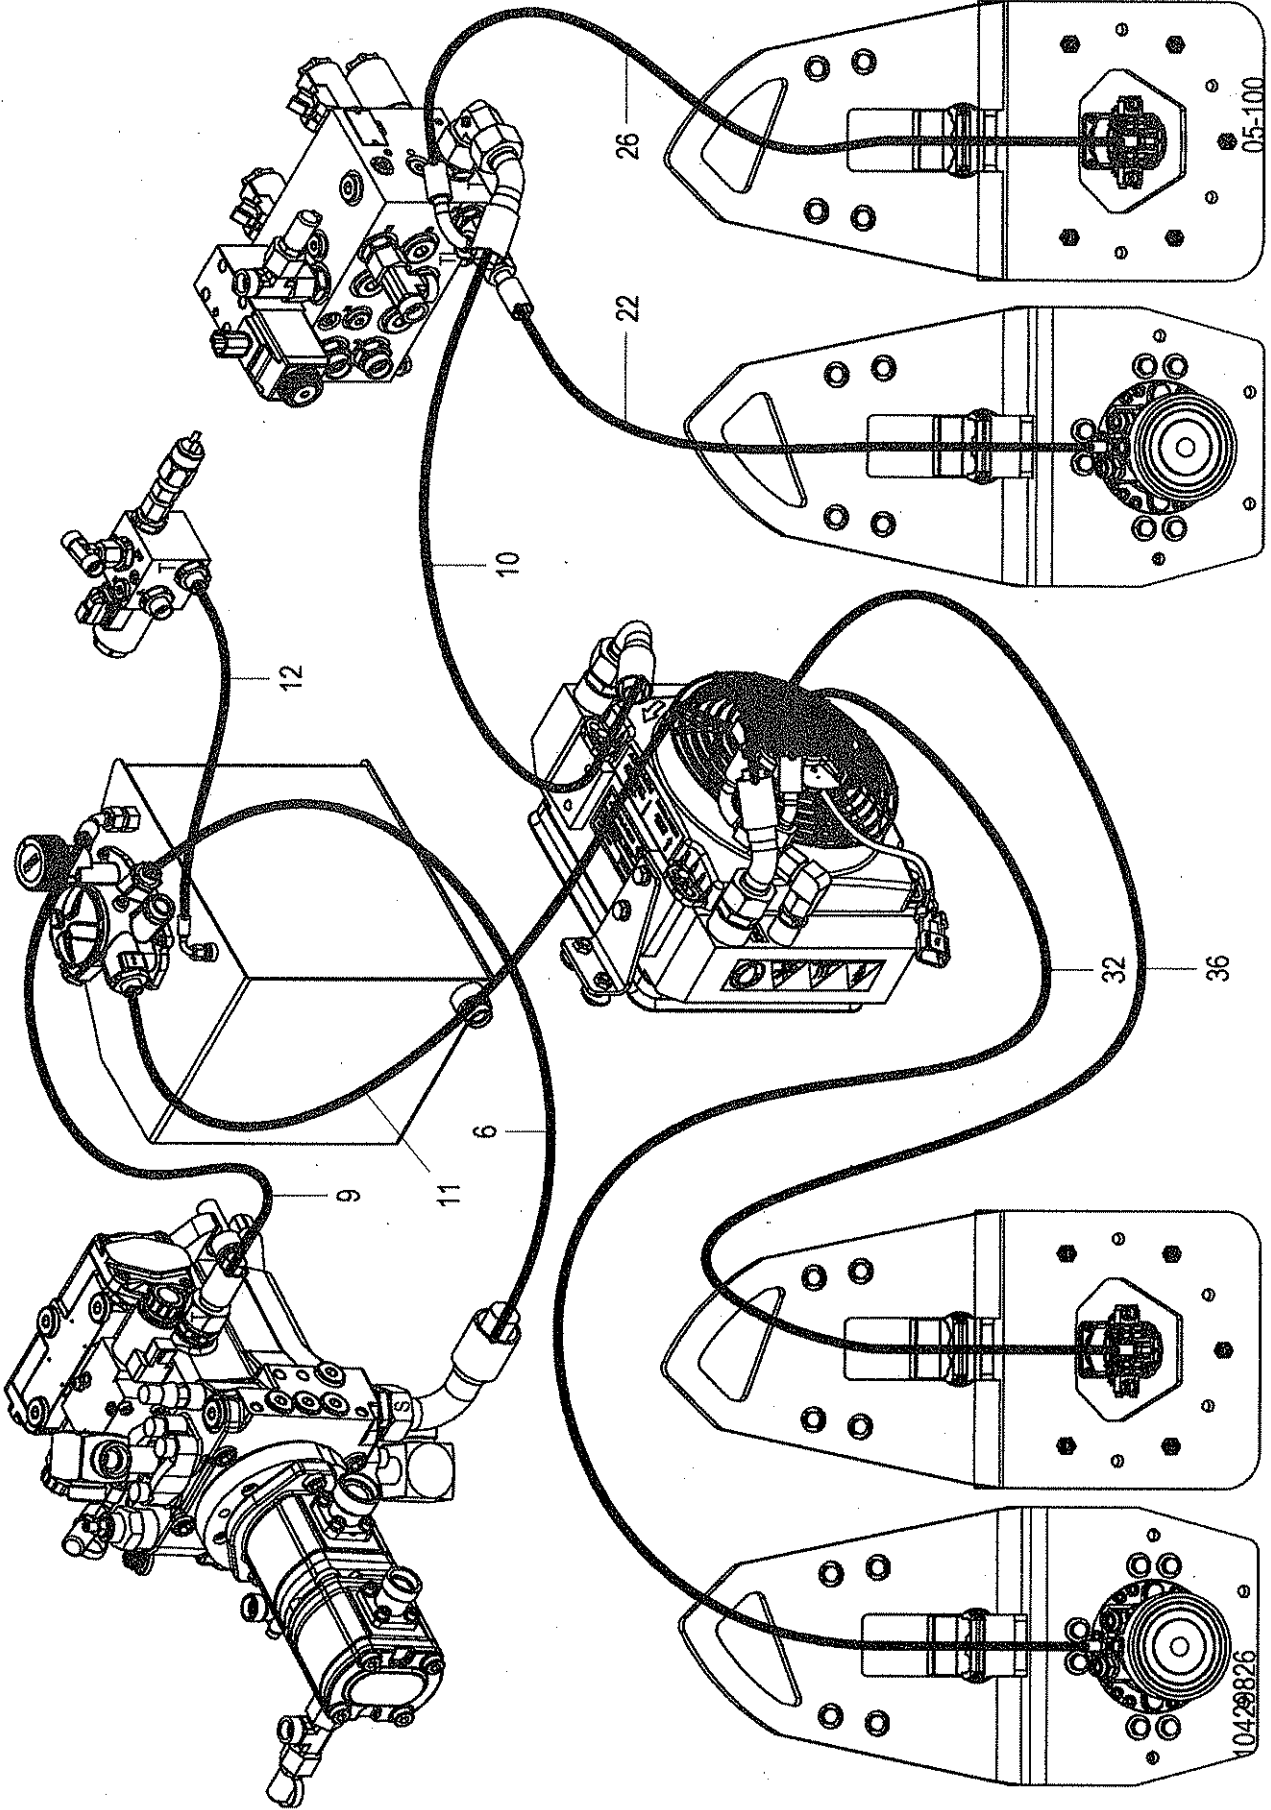

ARX4 Suction and leakage pipe
ARX4 Saug- u Leckölleitung
ARX4 Conduit l'huile d'aspiration et fuite

ARX 36
005-100

10429826.TIF

Pos	Article	Qty.	Unit	Description	Bezeichnung	Designation	Note
6	1212077	1	ST	Hydraulic hose	H-Schlauch	Conduite hydraulique	
9	1218503	1	ST	Hydraulic hose	H-Schlauch	Conduite hydraulique	
10	1218504	1	ST	Hydraulic hose	H-Schlauch	Conduite hydraulique	
11	1204838	1	ST	Hydraulic hose	H-Schlauch	Conduite hydraulique	
12	1223973	1	ST	Hydraulic hose	H-Schlauch	Conduite hydraulique	
22	1204816	1	ST	Hydraulic hose	H-Schlauch	Conduite hydraulique	ARX45
22	1212103	1	ST	Hydraulic hose	H-Schlauch	Conduite hydraulique	ARX36/40
26	1212101	1	ST	Hydraulic hose	H-Schlauch	Conduite hydraulique	ARX45
26	1212107	1	ST	Hydraulic hose	H-Schlauch	Conduite hydraulique	ARX36/40
32	1204811	1	ST	Hydraulic hose	H-Schlauch	Conduite hydraulique	ARX45
32	1212108	1	ST	Hydraulic hose	H-Schlauch	Conduite hydraulique	ARX36/40
36	1204807	1	ST	Hydraulic hose	H-Schlauch	Conduite hydraulique	ARX45
36	1212112	1	ST	Hydraulic hose	H-Schlauch	Conduite hydraulique	ARX36/40