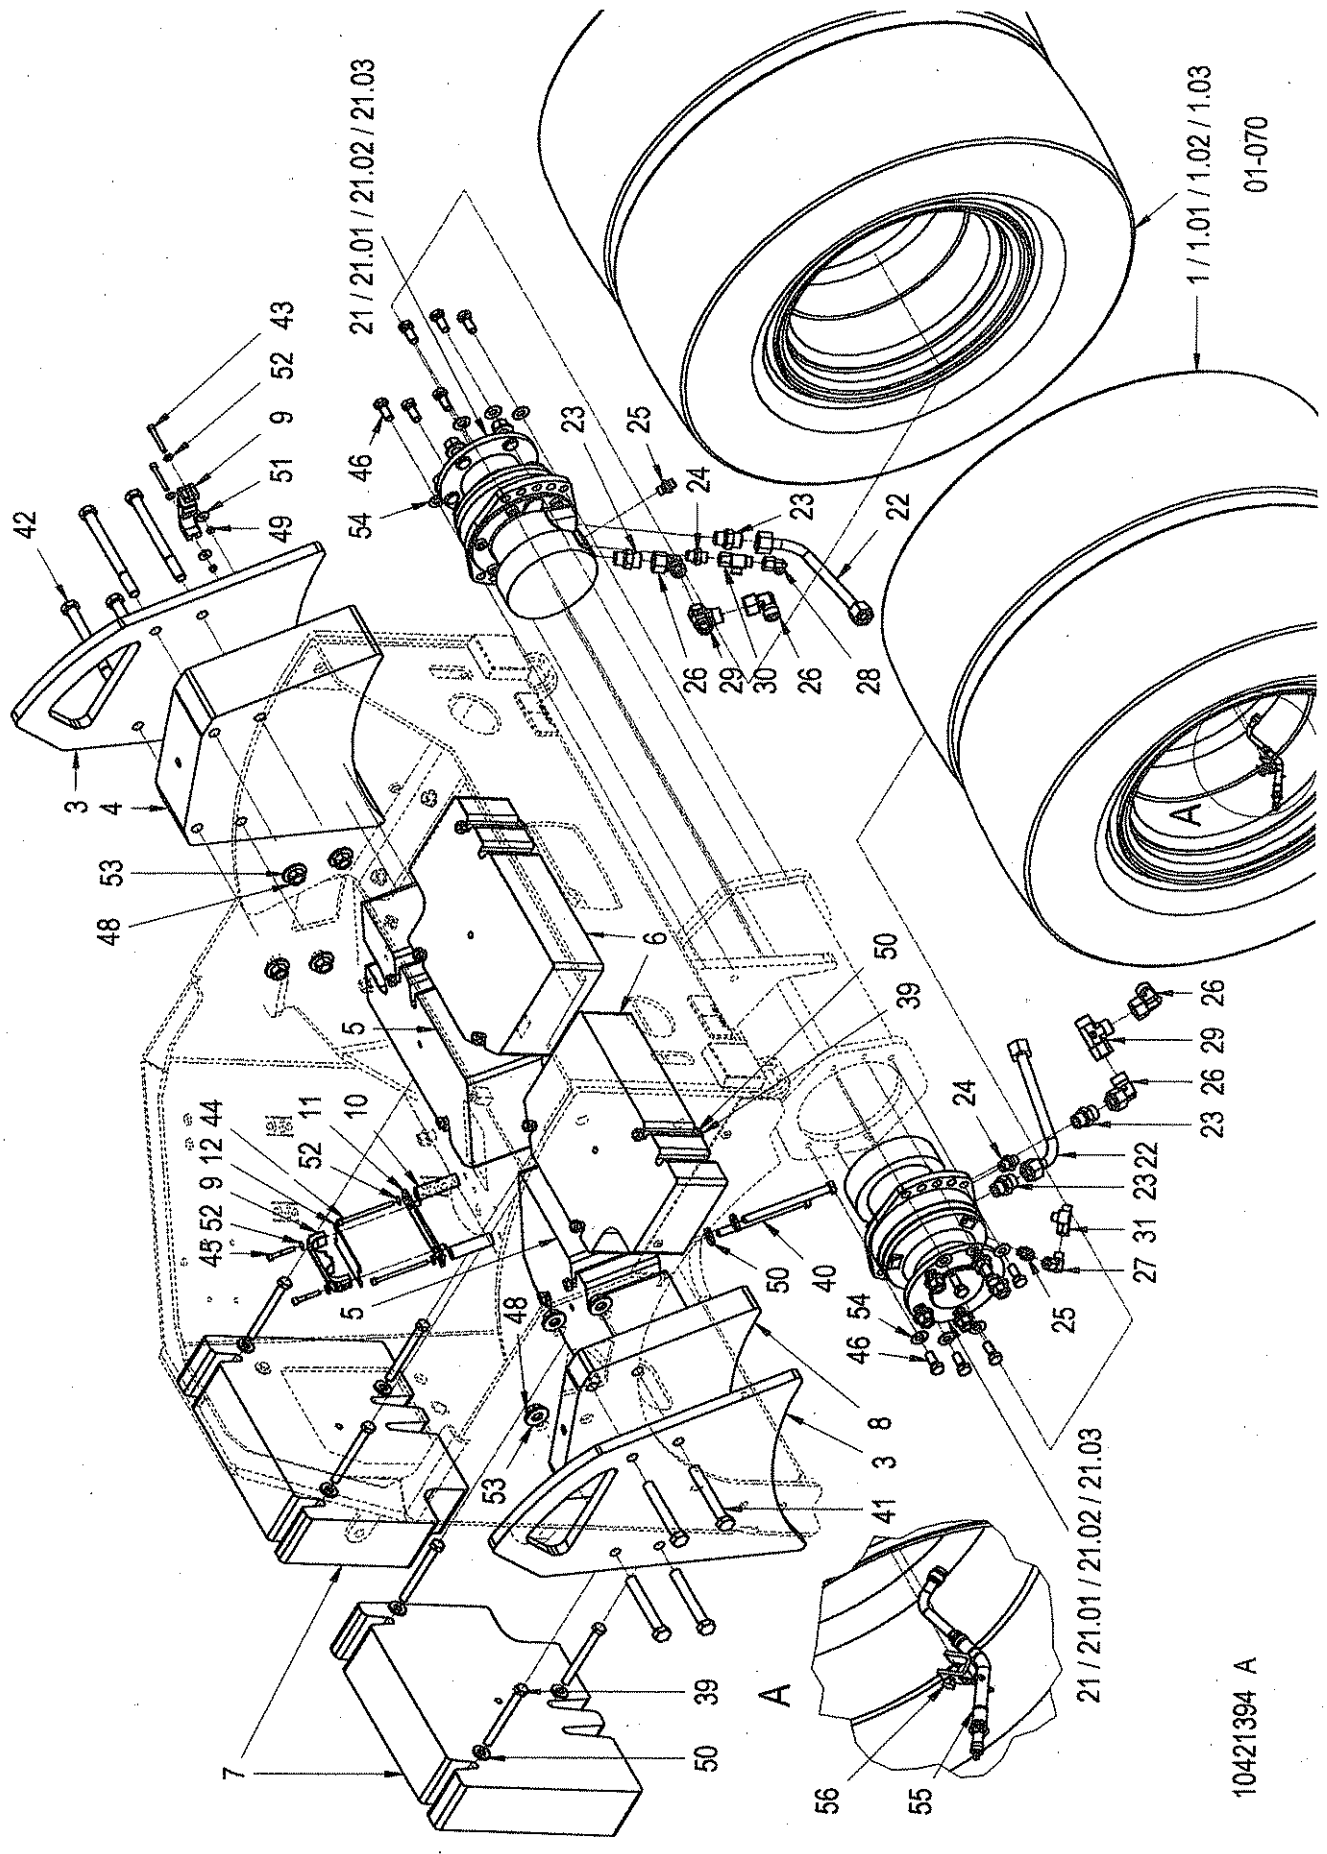

ARX40K Tyred wheel axle
ARX40K Pneuradachse
ARX40K Essieu pour roues à pneu

ARX 36
001-070

10421394 A.TIF

10421394 A

Pos	Article	Qty.	Unit	Description	Bezeichnung	Designation	Note
1	1209567	4	ST	Tyred wheel	Pneurad	Roue	
1.01	1209538	1	ST	Tyre	Reifen	Pneu	
1.02	1209531	1	ST	Rim	Felge	Jante	
1.03	1209533	1	ST	Valve	Ventil	Soupape	
3	1188321	2	ST	Lug	Tragöse	Oeillet de levage	
4	1188339	1	ST	Spacer plate	Distanzplatte	Plaque d'écartement	
5	1188355	2	ST	Ballast plate	Ballastplatte	Plaque de lestage	
6	1188353	2	ST	Ballast plate	Ballastplatte	Plaque de lestage	
7	1188356	2	ST	Ballast plate	Ballastplatte	Plaque de lestage	
8	1188413	1	ST	Spacer plate	Distanzplatte	Plaque d'écartement	
9	1174957	2	ST	Clamp	Klemmbride	Bride de serrage	
10	1205080	2	ST	Spacer pipe	Distanzrohr	Tube entretoise	
11	1209372	1	ST	Mounting plate	Befestigungsblech	Tôle de fixation	
12	1112567	1	ST	Rubber mat	Gummimatte	Tapis caoutchouc	
21	1180893	2	ST	Fluid motor	Hydraulikmotor	Moteur hydraulique	
21.01	1-950549	1	ST	Sealing kit	Dichtsatz	Lot d'étanchéité	
21.02	1-921735	1	ST	Set of spare parts	Ersatzteilsatz	Lot de rechanges	
21.03	1-952082	1	SAT	Set of spare parts	Ersatzteilsatz	Lot de rechanges	
22	1188414	2	ST	Hydraulic tube	Hydraulikrohr	Conduite hydraulique	
23	1-907831	4	ST	Male stud coupling body	Geradeinschraubstutzen	Corps de l'union simple mâle	
24	1-901745	2	ST	Male stud coupling body	Geradeinschraubstutzen	Corps de l'union simple mâle	
25	1-901059	2	ST	Male stud coupling body	Geradeinschraubstutzen	Corps de l'union simple mâle	
26	1-946434	4	ST	Elbow socket	Winkelstutzen	Raccord coudé	
27	1-901209	1	ST	Elbow socket	Winkelstutzen	Raccord coudé	
28	J901373	1	ST	Elbow socket	Winkelstutzen	Raccord coudé	
29	1-944811	2	ST	Adjustable male stud run	L-Stutzen	Té renversé orientable	
30	1-901436	1	ST	Adjustable male stud run	L-Stutzen	Té renversé orientable	
31	1-901248	1	ST	Adjustable male stud run	L-Stutzen	Té renversé orientable	
39	J901790	12	ST	Hexagon head screw	6kt-Schraube	Vis à tête hexagonale	
40	1-901895	4	ST	Hexagon head screw	6kt-Schraube	Vis à tête hexagonale	
41	1-901907	4	ST	Hexagon head screw	6kt-Schraube	Vis à tête hexagonale	
42	1-901913	4	ST	Hexagon head screw	6kt-Schraube	Vis à tête hexagonale	
43	1-902684	2	ST	Socket head cap screw	Zyl-Schraube	Vis à tête cylindrique	
44	3-54200	2	ST	Socket head cap screw	Zyl-Schraube	Vis à tête cylindrique	
45	1-902683	2	ST	Socket head cap screw	Zyl-Schraube	Vis à tête cylindrique	
46	J901783	12	ST	Hexagon head screw	6kt-Schraube	Vis à tête hexagonale	
48	J902128	8	ST	Hexagon nut	6kt-Mutter	Écrou hexagonal