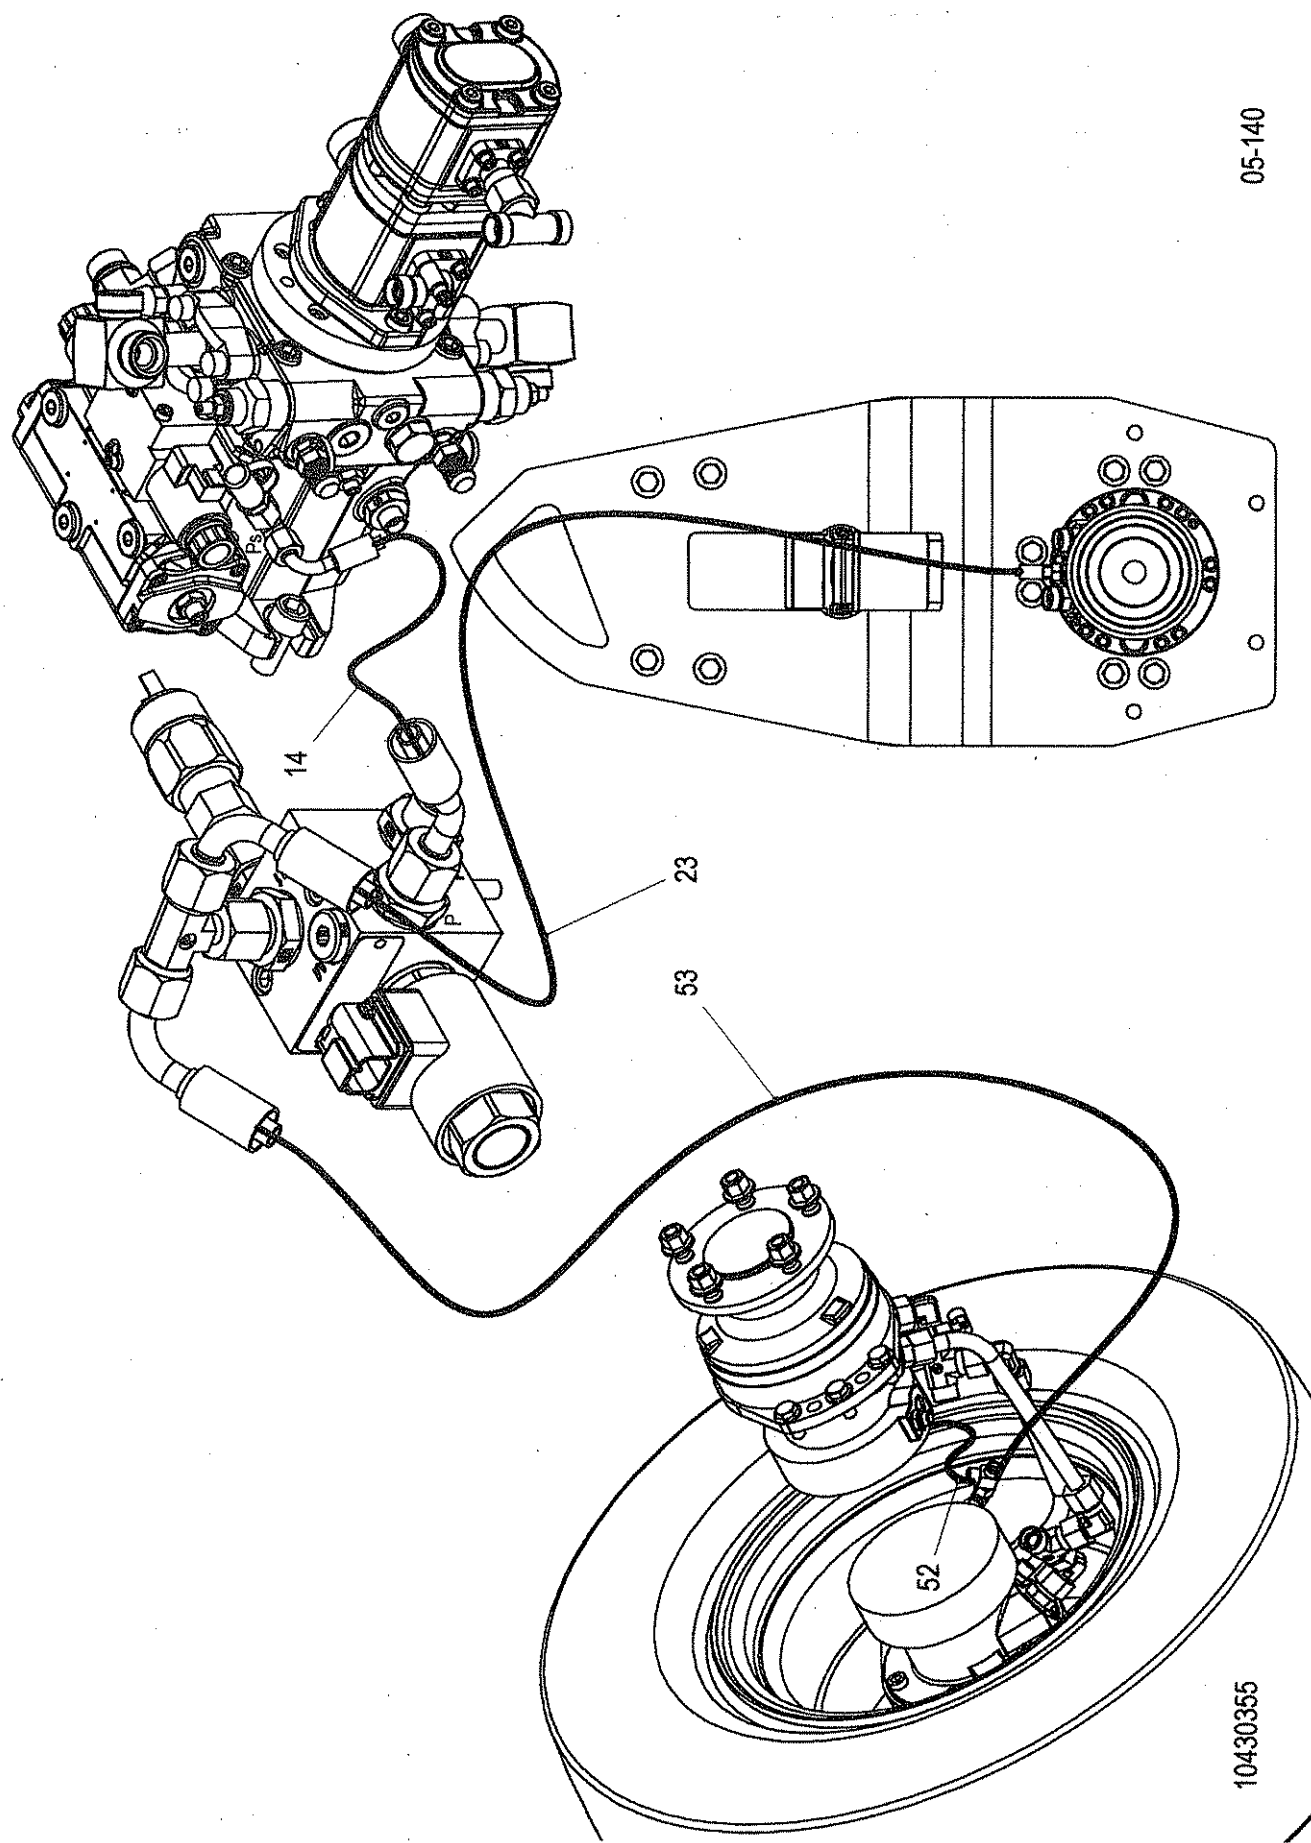

ARX4K Brake hoses
ARX4K Schläuche Bremse
ARX4K Flexibles de frein

ARX 36
005-140

10430355.TIF

05-140

10430355

Pos	Article	Qty.	Unit	Description	Bezeichnung	Designation	Note
14	1218362	1	ST	Hydraulic hose	H-Schlauch	Conduite hydraulique	
23	1204815	1	ST	Hydraulic hose	H-Schlauch	Conduite hydraulique	ARX45
23	1212104	1	ST	Hydraulic hose	H-Schlauch	Conduite hydraulique	ARX36/40
52	1223975	1	ST	Hydraulic hose	H-Schlauch	Conduite hydraulique	
53	1212129	1	ST	Hydraulic hose	H-Schlauch	Conduite hydraulique