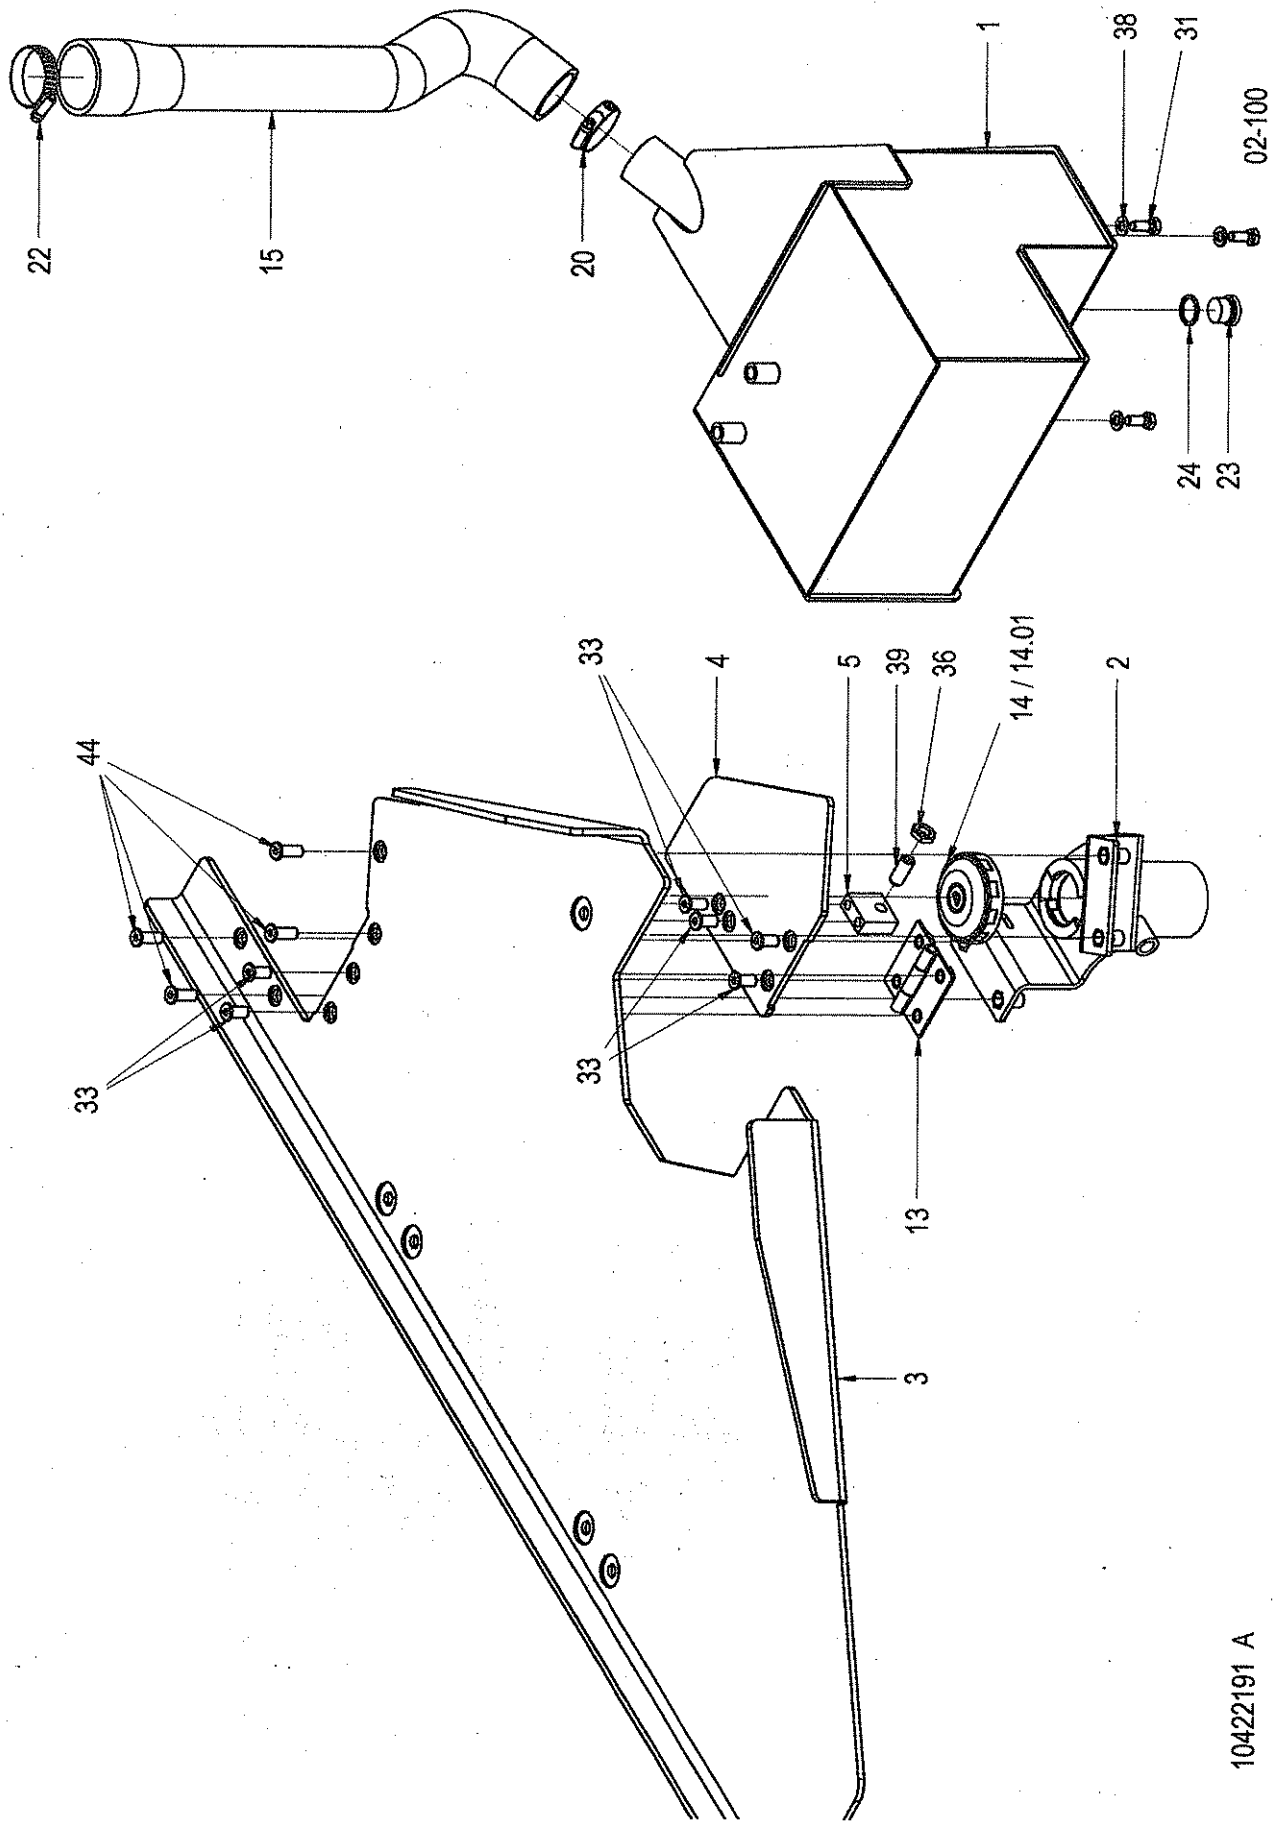

Pos	Article	Qty.	Unit	Description	Bezeichnung	Designation	Note
1	1188285	1	ST	Separating agent tank	Trennmitteltank	Réservoir d'agent de séparation	
2	1221604	1	ST	Filler neck	Einfüllstutzen	Goulotte de remplissage	
3	1188290	1	ST	Foot plate	Fussblech	Tôle du pied	
4	1188286	1	ST	Metal cover	Deckelblech	Tôle de couvercle	
5	1183056	1	ST	Holder	Halter	Support de caisson	
13	1219957	1	ST	Hinge	Scharnier	Charnière	
14	1-923804	1	ST	Fuel filler cap	Tankdeckel	Bouchon de réservoir	
14.01	1-510	2	ST	Spanner	Schlüssel	Clé	
15	1188299	1	ST	Moulded hose	Formschlauch	Conduit thermoformé	
20	3-63268	1	ST	Hose clip	Schlauchschele	Bride pour tuyaux	
22	3-63270	1	ST	Hose clip	Schlauchschele	Bride pour tuyaux	
23	903772	1	ST	Screw plug	Verschlusschraube	Vis de fermeture	
24	1-903768	1	ST	Sealing ring	Dichtring	Bague d'étanchéité	
31	901763	3	ST	Hexagon head screw	6kt-Schraube	Vis à tête hexagonale	
33	1183083	6	ST	Socket head cap screw	Zyl-Schraube	Vis à tête cylindrique	
36	902159	1	ST	Hexagon nut	6kt-Mutter	Écrou hexagonal	
38	902263	3	ST	Washer	U-Scheibe	Rondelle	
39	1183053	1	ST	Thrust piece	Druckstück	Pièce d'appui	
44	1197136	4	ST	Socket head cap screw	Zyl-Schraube	Vis à tête cylindrique