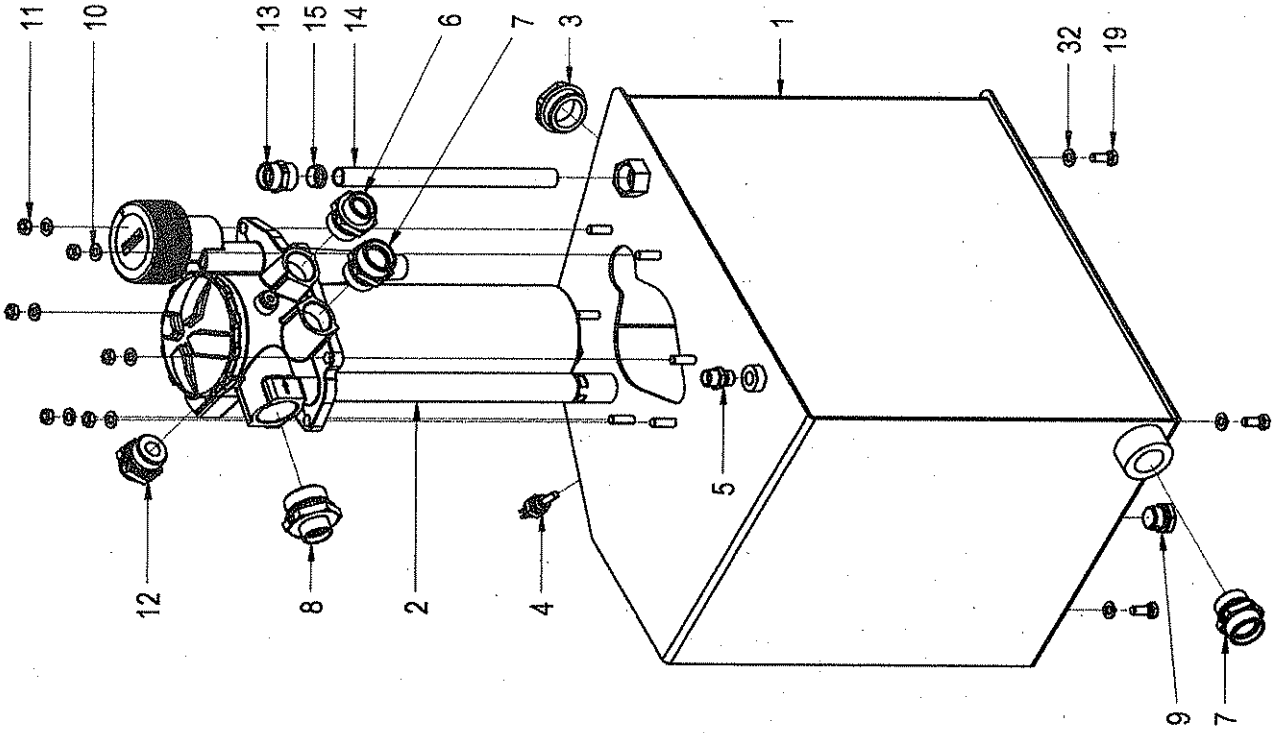

Pos	Article	Qty.	Unit	Description	Bezeichnung	Designation	Note
1	1188135	1	ST	Hydraulic oil tank	Hydrauliköltank	Réservoir d'huile hydraulique	
2	1184750	1	ST	Return-suction filter	Rücklauf-Saugfilter	Filter d'aspiration de retour	
3	1179076	1	ST	Inspection glass	Schauglas	Verre de regard	
4	1179077	1	ST	Temperature sensor	Temperaturfühler	Sonde de température	
5	1183844	1	ST	Male stud coupling body	Geradeeinschraubstutzen	Corps de l'union simple mâle	
6	1-948155	1	ST	Male stud coupling body	Geradeeinschraubstutzen	Corps de l'union simple mâle	
7	1-942781	2	ST	Male stud coupling body	Geradeeinschraubstutzen	Corps de l'union simple mâle	
8	1205336	1	ST	Male stud coupling body	Geradeeinschraubstutzen	Corps de l'union simple mâle	
9	1178988	1	ST	Screw plug	Verschlusschraube	Vis de fermeture	
10	J902263	6	ST	Washer	U-Scheibe	Rondelle	
11	J902124	6	ST	Hexagon nut	6kt-Mutter	Écrou hexagonal	
12	4-14167	1	ST	Connector	Stutzen	Tubulure	
13	J901327	1	ST	Straight fitting	Geradestutzen	Raccord simple	
14	1218496	1	ST	Hydraulic tube	Hydraulikrohr	Conduite hydraulique	
15	H0030493	1	ST	Cutting ring	Schneidring	Bague coupante	
19	J901763	4	ST	Hexagon head screw	6kt-Schraube	Vis à tête hexagonale	
32	J902263	4	ST	Washer	U-Scheibe	Rondelle