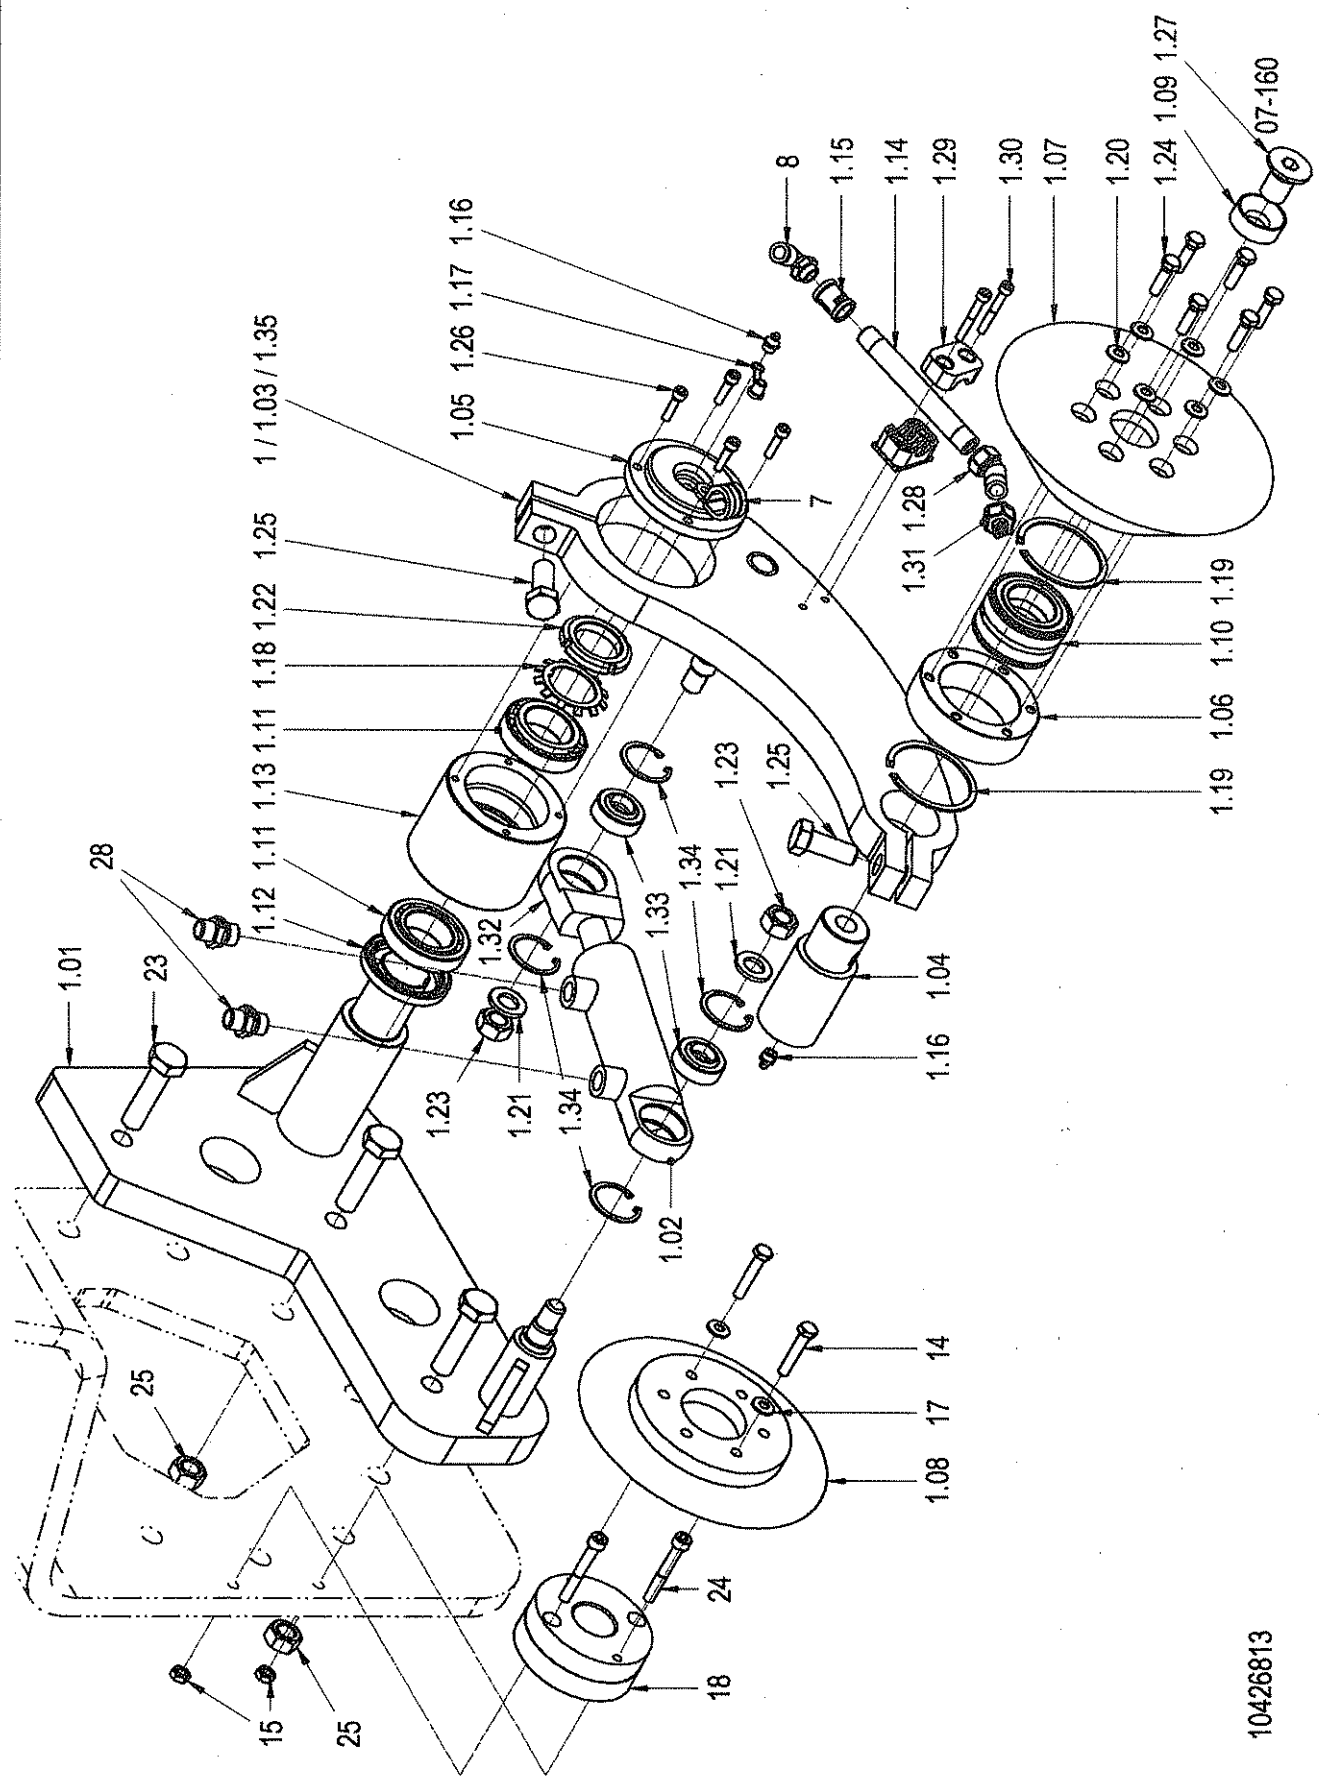

ARX4 Edge cutter
ARX4 Kantenschneidgerät
ARX4 Coupe bordure

ARX 36
007-160

10426813.TIF

10426813

Pos	Article	Qty.	Unit	Description	Bezeichnung	Designation	Note
1	1218952	1	ST	Edge cutter	Kantenschneidergerät	Disque de découpage	
1.01	1218951	1	ST	Base plate	Grundplatte	Plaque de base	
1.02	1219429	1	ST	Hydraulic cylinder	Hydraulikzylinder	Vérin hydraulique	
1.03	1218950	1	ST	Arm	Arm	Bras	
1.04	1218872	1	ST	Retaining bolt	Haltebolzen	Boulon de maintien	
1.05	1218310	1	ST	Cover	Deckel	Couvercle	
1.06	1218311	1	ST	Ring	Ring	Bague	
1.07	1218314	1	ST	Pressure roller	Druckrolle	Rouleau presseur	
1.08	1218287	1	ST	Cutting disc	Schneidscheibe	Disque à trancher	
1.09	1080406	1	ST	Retaining washer	Haltescheibe	Rondelle d'arrêt	
1.10	1218312	1	ST	Bearing	Lager	Pallier	
1.11	1-900742	2	ST	Tapered roller bearing	Kegelrollenlager	Roulement à rouleaux coniques	
1.12	1218288	1	ST	Shaft seal ring	Wellendichtring	Bague à lèvres avec ressort	
1.13	1218304	1	ST	Bushing	Buchse	Douille	
1.14	1218289	1	ST	Sprinkler pipe	Berieselungsrohr	Tube d'arrosage	
1.15	H0409765	1	ST	Sleeve	Muffe	Manchon	
1.16	J903761	2	ST	Conical greasing nipple	Kegeleschmiernippel	Graisseur conique	
1.17	J906610	1	ST	Protective cap	Schutzkappe	Capot de protection	
1.18	J901290	1	ST	Securing plate	Sicherungsblech	Frein d'écrou	
1.19	1219428	2	ST	Securing ring	Sicherungsring	Circlip	
1.20	1-952116	6	ST	Lock washer	Sicherungs-scheibe	Rondelle frein	
1.21	J902267	2	ST	Washer	U-Scheibe	Rondelle	
1.22	J900890	1	ST	Groove nut	Nutmutter	Écrou rainuré	
1.23	J902128	2	ST	Hexagon nut	6kt-Mutter	Écrou hexagonal	
1.24	J901765	6	ST	Hexagon head screw	6kt-Schraube	Vis à tête hexagonale	
1.25	J901801	2	ST	Hexagon head screw	6kt-Schraube	Vis à tête hexagonale	
1.26	J902635	4	ST	Socket head cap screw	Zyl-Schraube	Vis à tête cylindrique	
1.27	1-946570	1	ST	Countersunk screw	Senkschraube	Vis à tête fraisée	
1.28	1-942421	1	ST	Angle	Winkel	Cornière	
1.29	1218316	1	ST	Clamp body	Schellenkörper	Corps de collier	
1.30	1-921645	2	ST	Socket head cap screw	Zyl-Schraube	Vis à tête cylindrique	
1.31	1-942417	1	ST	Flat jet nozzle	Flachstrahldüse	Tuyère d'échappement plate	
1.32	1080422	1	ST	Joint head	Gelenkkopf	Embout à rotule	
1.33	1080421	2	ST	Pivot bearing	Gelenklager	Pallier articulé	
1.34	1-903560	4	ST	Circlip	Sicherungsring	Circlip	
1.35	1221049	1	ST	Sealing kit	Dichtsatz	Lot d'étanchéité	
7	3-83058	1	ST	Clip	Schelle	Bride