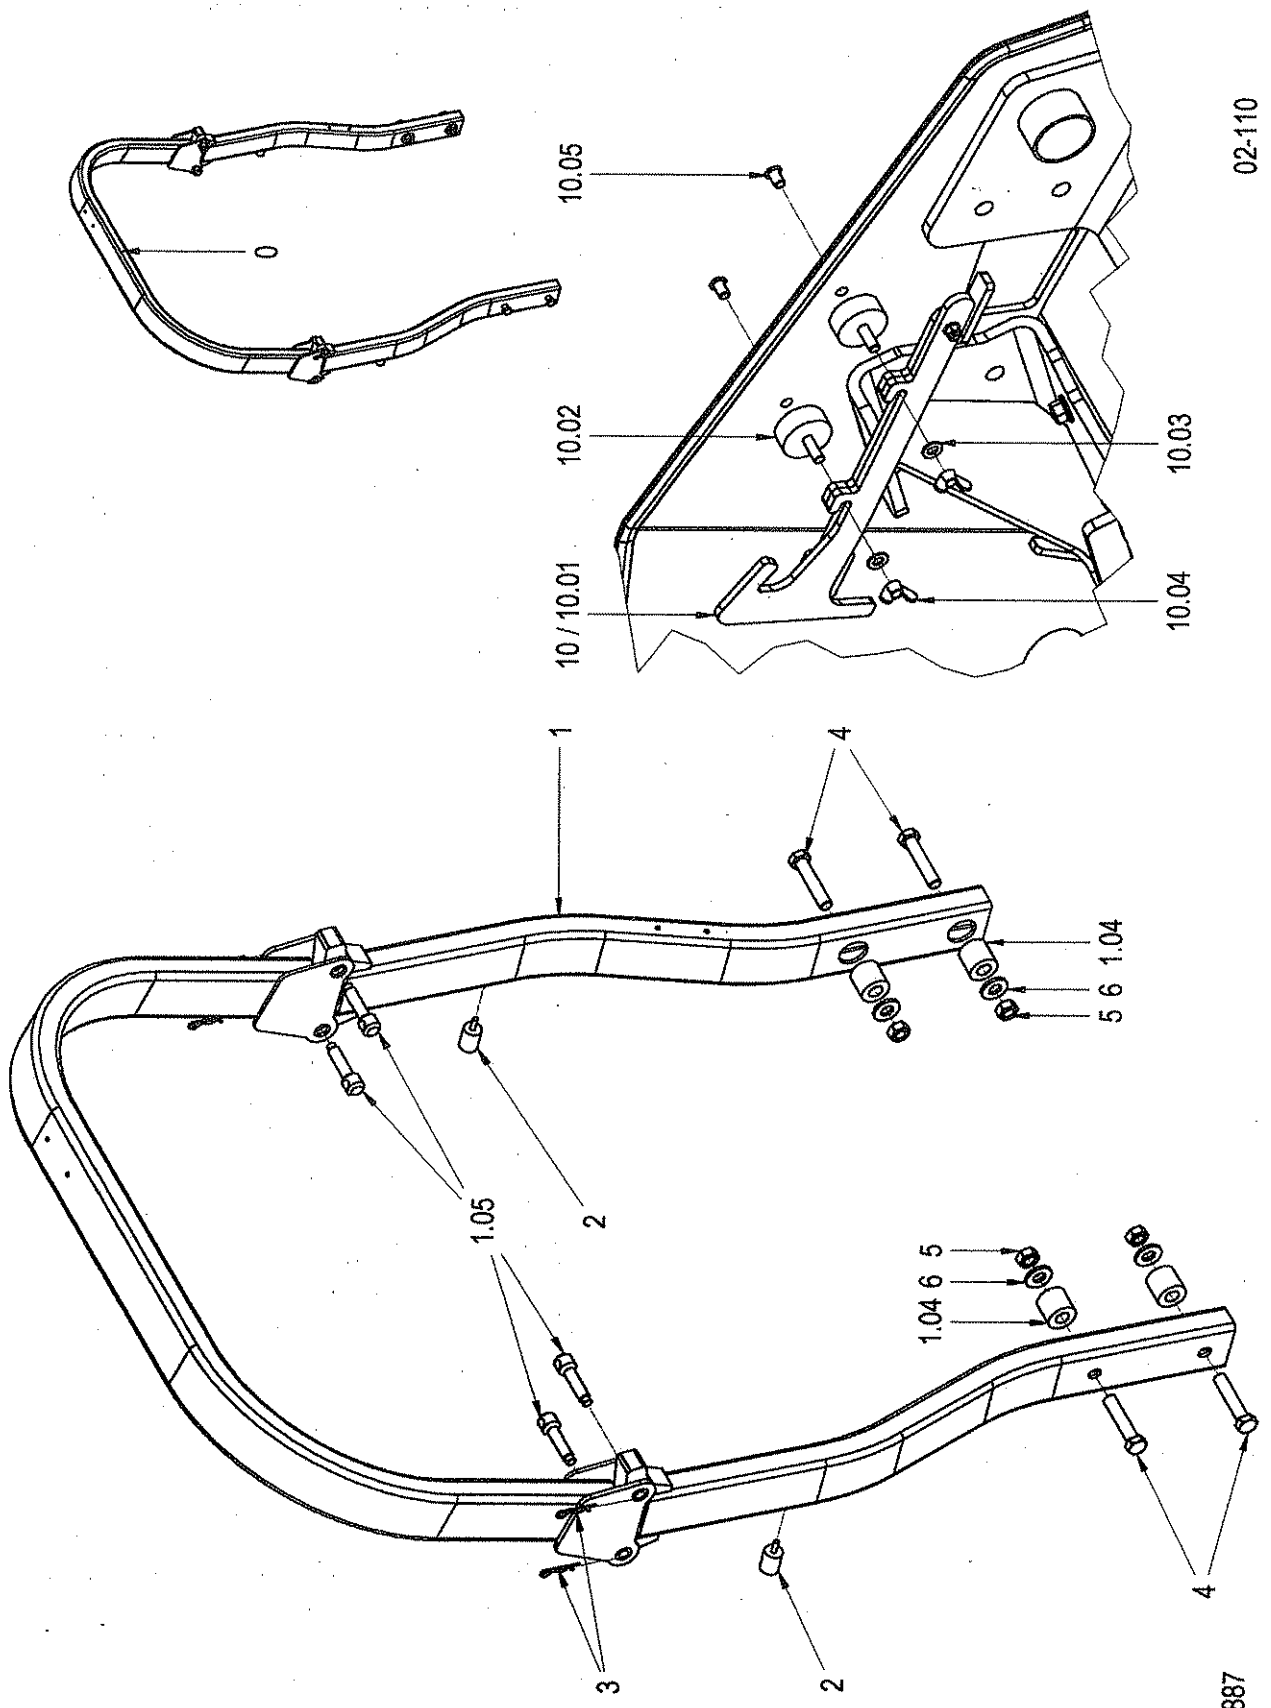

10421887

02-110

Pos	Article	Qty.	Unit	Description	Bezeichnung	Designation	Note
0	1221021	1	ST	Rollover bracket	Überrollbügel	Arceau de sécurité	CASE
0	1221480	1	ST	Rollover bracket	Überrollbügel	Arceau de sécurité	
1	1207292	1	ST	Rollover bracket	Überrollbügel	Arceau de sécurité	
1	1221024	1	ST	Rollover bracket	Überrollbügel	Arceau de sécurité	CASE
1.04	1186560	4	ST	Threaded rod with drilled hole	Rund mit Durchgangsloch	Tige avec trou de passage	
1.05	1083721	4	ST	Threaded bolt	Gewindebolzen	Boulon fileté	
2	1084630	2	ST	Bumper	Anschlagpuffer	Amortisseur	
3	1-952823	4	ST	Cotter spring	Vorstecfeder	Ressort de retenue	
4	1185058	4	ST	Hexagon head screw	6kt-Schraube	Vis à tête hexagonale	
5	1185076	4	ST	Hexagon nut	6kt-Mutter	écrou hexagonal	
6	902389	4	ST	Strain washer	Spannscheibe	Rondelle élastique	
10	1215461	1	ST	Assembly tool	Montagewerkzeug	Outil de montage	
10.01	1215262	1	ST	Assembly tool	Montagewerkzeug	Outil de montage	
10.02	1215395	2	ST	Rubber cushion	Gummipuffer	Tampon caoutchouc	
10.03	902264	2	ST	Washer	U-Scheibe	Rondelle	
10.04	902245	2	ST	Wing nut	Flügelmutter	Écrou à oreilles	
10.05	1215438	2	ST	Socket head cap screw	Zyl-Schraube	Vis à tête cylindrique