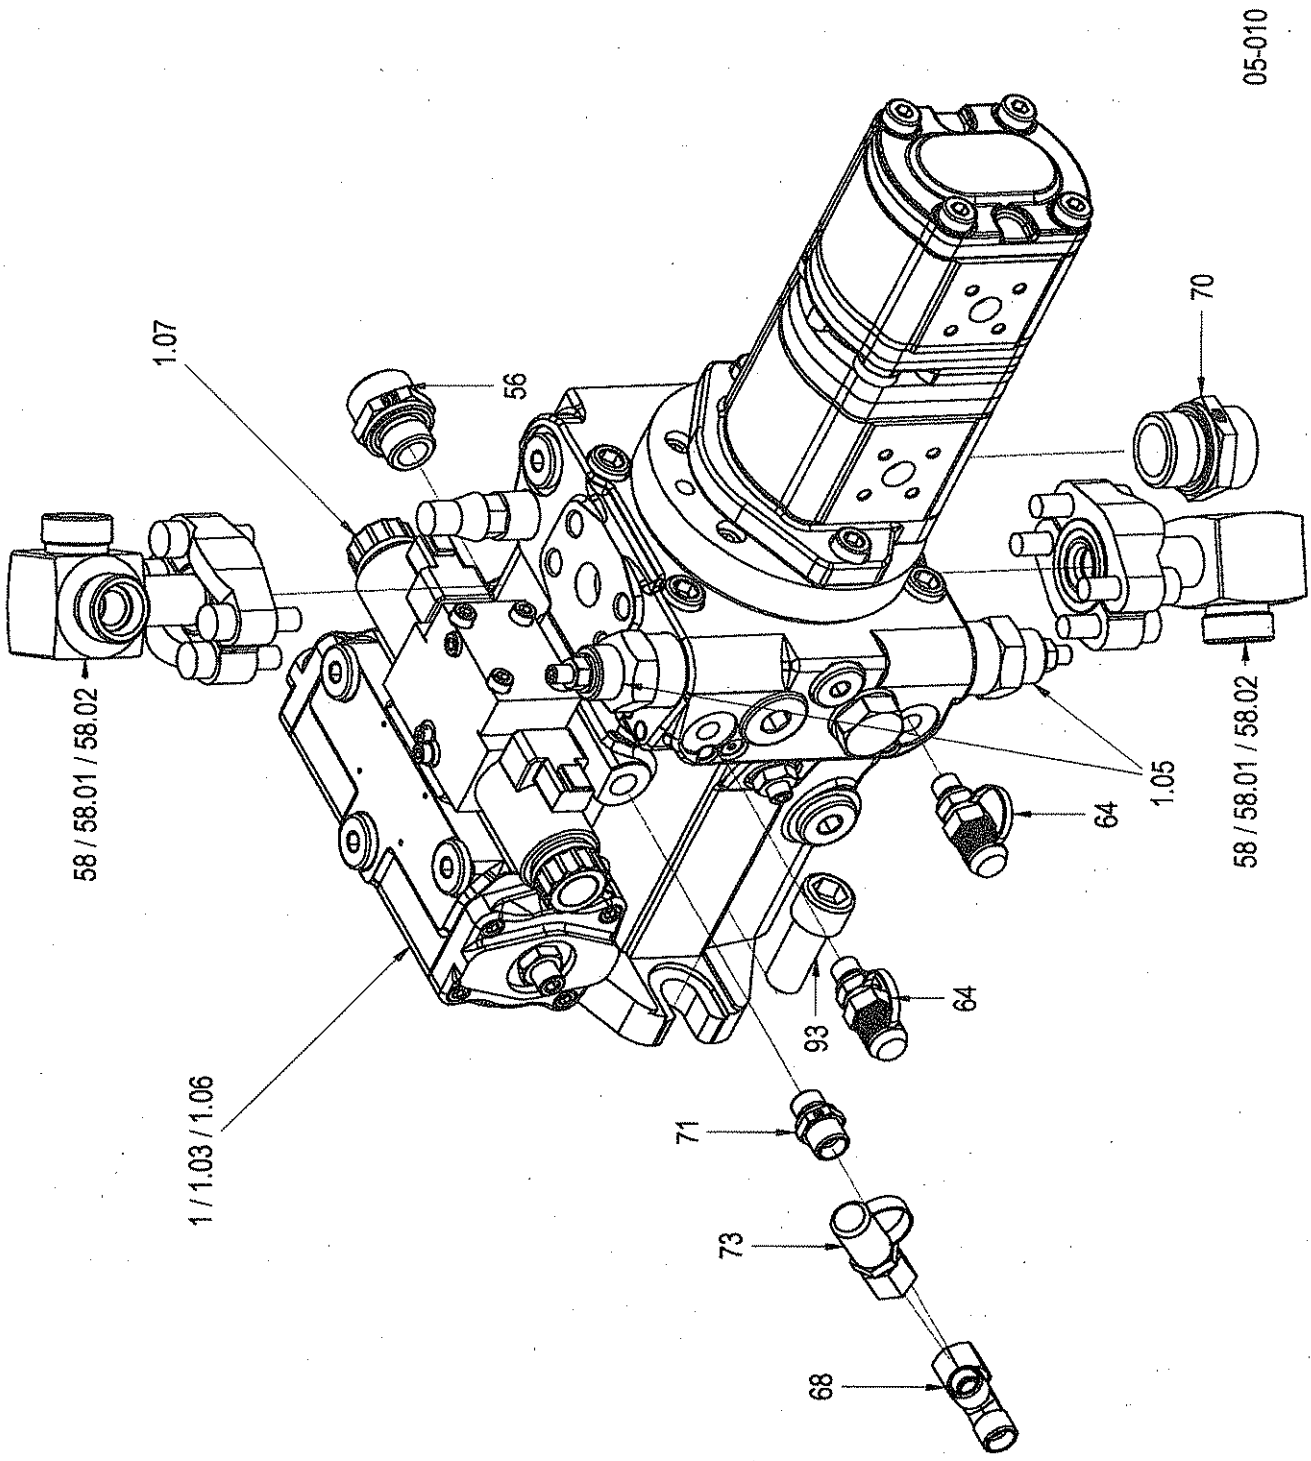

Pos	Article	Qty.	Unit	Description	Bezeichnung	Designation	Note
1	1194418	1	ST	Hydraulic pump	Hydraulikpumpe	Compresseur hydraulique	
1.03	1194391	1	ST	Sealing kit	Dichsatz	Lot d'étanchéité	
1.05	1194394	2	ST	Pressure relief valve	Überdruckventil	Soupape de surpression	
1.06	1-952416	1	ST	Valve	Ventil	Soupape	
1.07	1194414	2	ST	Magnetic coil	Magnetspule	Bobine magnétique	
56	2-80180434	1	ST	Male stud coupling body	Geradeinschraubstutzen	Corps de l'union simple mâle	
58	1180901	2	ST	Screwed connection	Verschraubung	Raccord vissé	
58.01	1-908481	1	ST	O-ring	O-Ring	Anneau torique d'étanchéité	
58.02	1-902648	4	ST	Socket head cap screw	Zyl-Schraube	Vis à tête cylindrique	
64	1-921031	2	ST	Screw coupling	Schraubkupplung	Accouplement à vis	
68	1-901249	1	ST	Adjustable male stud run	L-Stutzen	Té renversé orientable	
70	1205042	1	ST	Male stud coupling body	Geradeinschraubstutzen	Corps de l'union simple mâle	
71	1-942825	1	ST	Male stud coupling body	Geradeinschraubstutzen	Corps de l'union simple mâle	
73	1-921284	1	ST	Measurement connector	Messstutzen	Raccord de mesure	
93	1902662	2	ST	Socket head cap screw	Zyl-Schraube	Vis à tête cylindrique