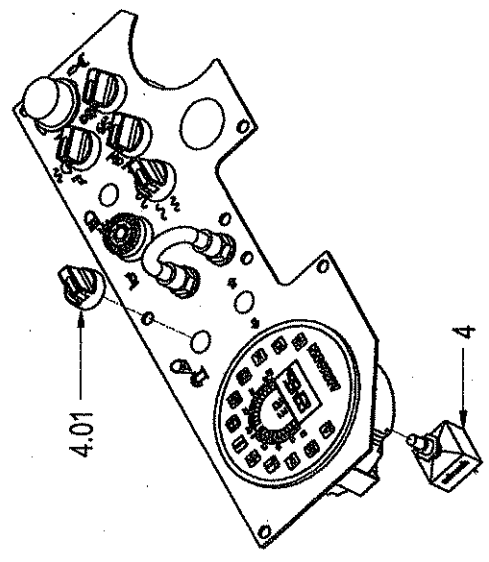

Pos	Article	Qty.	Unit	Description	Bezeichnung	Designation	Note
1	1-330047	2	ST	Worklamp	Arbeitsscheinwerfer	Projecteur de travail	
2	1194369	1	ST	Cable harness	Kabelbaum	Faisceau de câbles	
3	1-946175	8	ST	Pipe clip	Rohrschelle	Collier d'attache pour tuyaux	
4	1-952864	1	ST	Rotary switch	Drehschalter	Commutateur rotatif	
4.01	1-954027	1	ST	Rotary knob	Drehknopf	Bouton de commande	
5	1-944897	8	ST	Hexagon head screw	6kt-Schraube	Vis à tête hexagonale	
6	1-944898	2	ST	Hexagon head screw	6kt-Schraube	Vis à tête hexagonale	
7	1-908693	4	ST	Strain washer	Spannscheibe	Rondelle élastique	
9	1-912788	2	ST	Incandescent lamp	Glühlampe	Lampe à incandescence