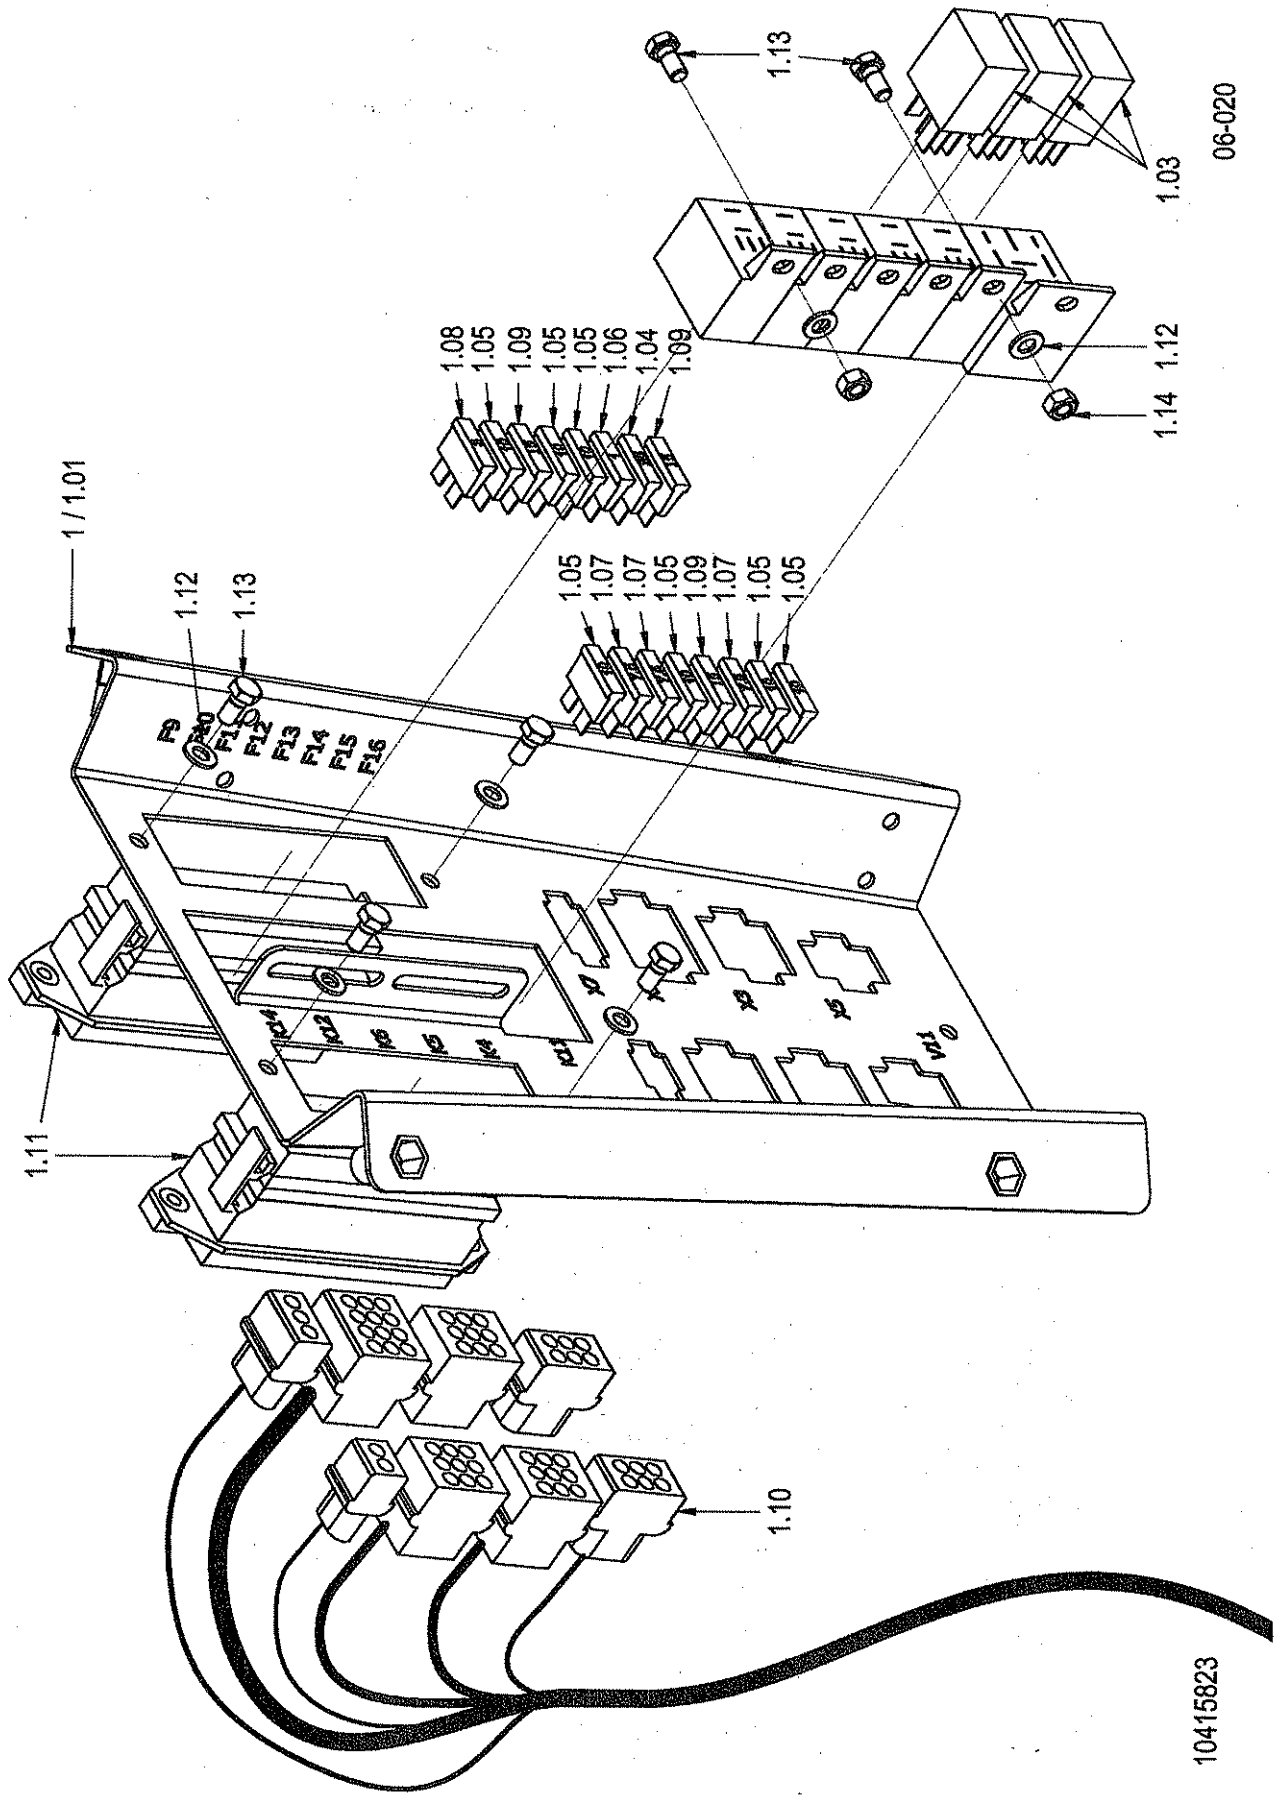

Pos	Article	Qty.	Unit	Description	Bezeichnung	Designation	Note
0	1218341	1	ST	Instrument panel	Armaturenbrett	Tableau de bord	
1	1-912615	3	ST	Removable cap	Abdeckkappe	Capot	
2	1-913515	1	ST	Removable cap	Abdeckkappe	Capot	
3	1-952864	3	ST	Rotary switch	Drehschalter	Commutateur rotatif	
3.01	1-954027	1	ST	Rotary knob	Drehknopf	Bouton de commande	
4	1183027	1	ST	U-Bolt	Rundstahlbügel	Collier arceau en acier rond	
5	1182985	2	ST	Threaded rod with drilled hole	Rund mit Durchgangsloch	Tige avec trou de passage	
6	1-491402	1	ST	Switch	Schalter	Commutateur	
7	1182751	1	ST	Plate	Blech	Tôle	
8	4-5480030026	1	ST	Knob	Knopf	Bouton	
9	4-5358020006	1	ST	Potentiometer	Potentiometer	Potentiomètre	
10	1902264	4	ST	Washer	U-Scheibe	Rondelle	
11	1902125	4	ST	Hexagon nut	6kt-Mutter	Écrou hexagonal	
12	1183022	1	ST	Display unit	Anzeigegerät	Appareil indicateur	
13	1183254	2	ST	Threaded rod with drilled hole	Rund mit Durchgangsloch	Tige avec trou de passage	
14	1183120	1	ST	Guard	Schutz	Protecteur	
15	1183105	1	ST	Instrument panel	Armaturenbrett	Tableau de bord	
25	1196800	1	ST	Emergency push button	Notataster	Interrupteur d'arrêt d'urgence	
25.01	1196743	1	ST	Emergency push button	Notataster	Interrupteur d'arrêt d'urgence	
25.02	1196746	1	ST	Mating piece	Gegenstück	Contre-pièce	
25.03	1196747	3	ST	Switch	Schalter	Commutateur	
25.04	1-828132	1	ST	Plate	Schild	Enseigne	
25.05	1196851	1	ST	Cable	Kabel	Câble	
30	1-952861	1	ST	Switch	Schalter	Commutateur	
30.01	1-954027	1	ST	Rotary knob	Drehknopf	Bouton de commande	
51	1220542	6	ST	Oval head screw	Linsenschraube	Vis à tête bombée	
65	1-952946	2	ST	Washer	U-Scheibe	Rondelle	
100	3-63058	1	ST	Clip	Schelle	Bride	
115	1220835	7	ST	Oval head screw	Linsenschraube	Vis à tête bombée	