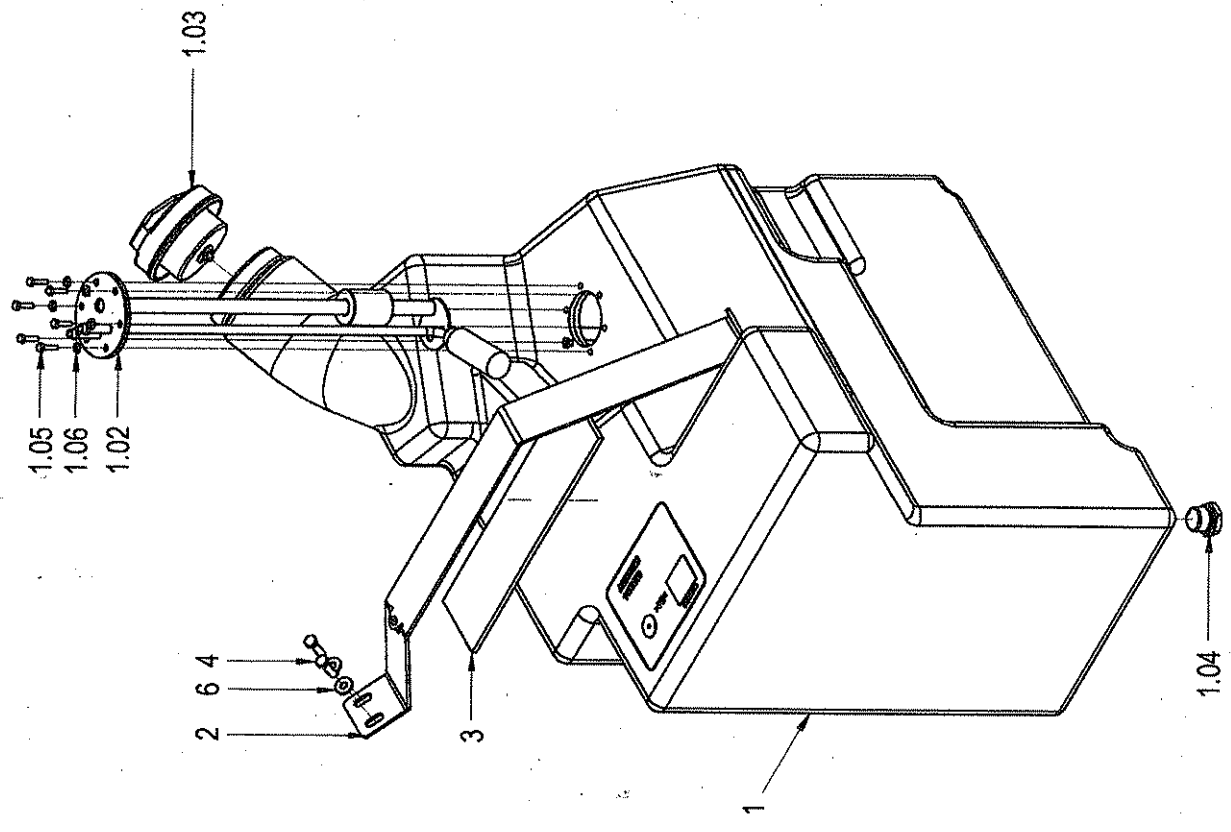

Pos	Article	Qty.	Unit	Description	Bezeichnung	Designation	Note
1	1179599	1	ST	Fuel tank	Brennstofftank	Réservoir de combustible	
1.02	1201266	1	ST	Tank sensor	Tankgeber	Sonde de réservoir	
1.03	1178986	1	ST	Fuel filler cap	Tankdeckel	Bouchon de réservoir	
1.04	1178988	1	ST	Screw plug	Verschlusschraube	Vis de fermeture	
1.05	1901748	6	ST	Hexagon head screw	6kt-Schraube	Vis à tête hexagonale	
1.06	1902260	6	ST	Washer	U-Scheibe	Rondelle	
2	1184530	1	ST	Clamping plate	Spannblech	Tôle de tendeur	
3	1179978	1	ST	Rubber mat	Gummimatte	Tapis caoutchouc	
4	1901758	2	ST	Hexagon head screw	6kt-Schraube	Vis à tête hexagonale	
6	1902284	2	ST	Washer	U-Scheibe	Rondelle