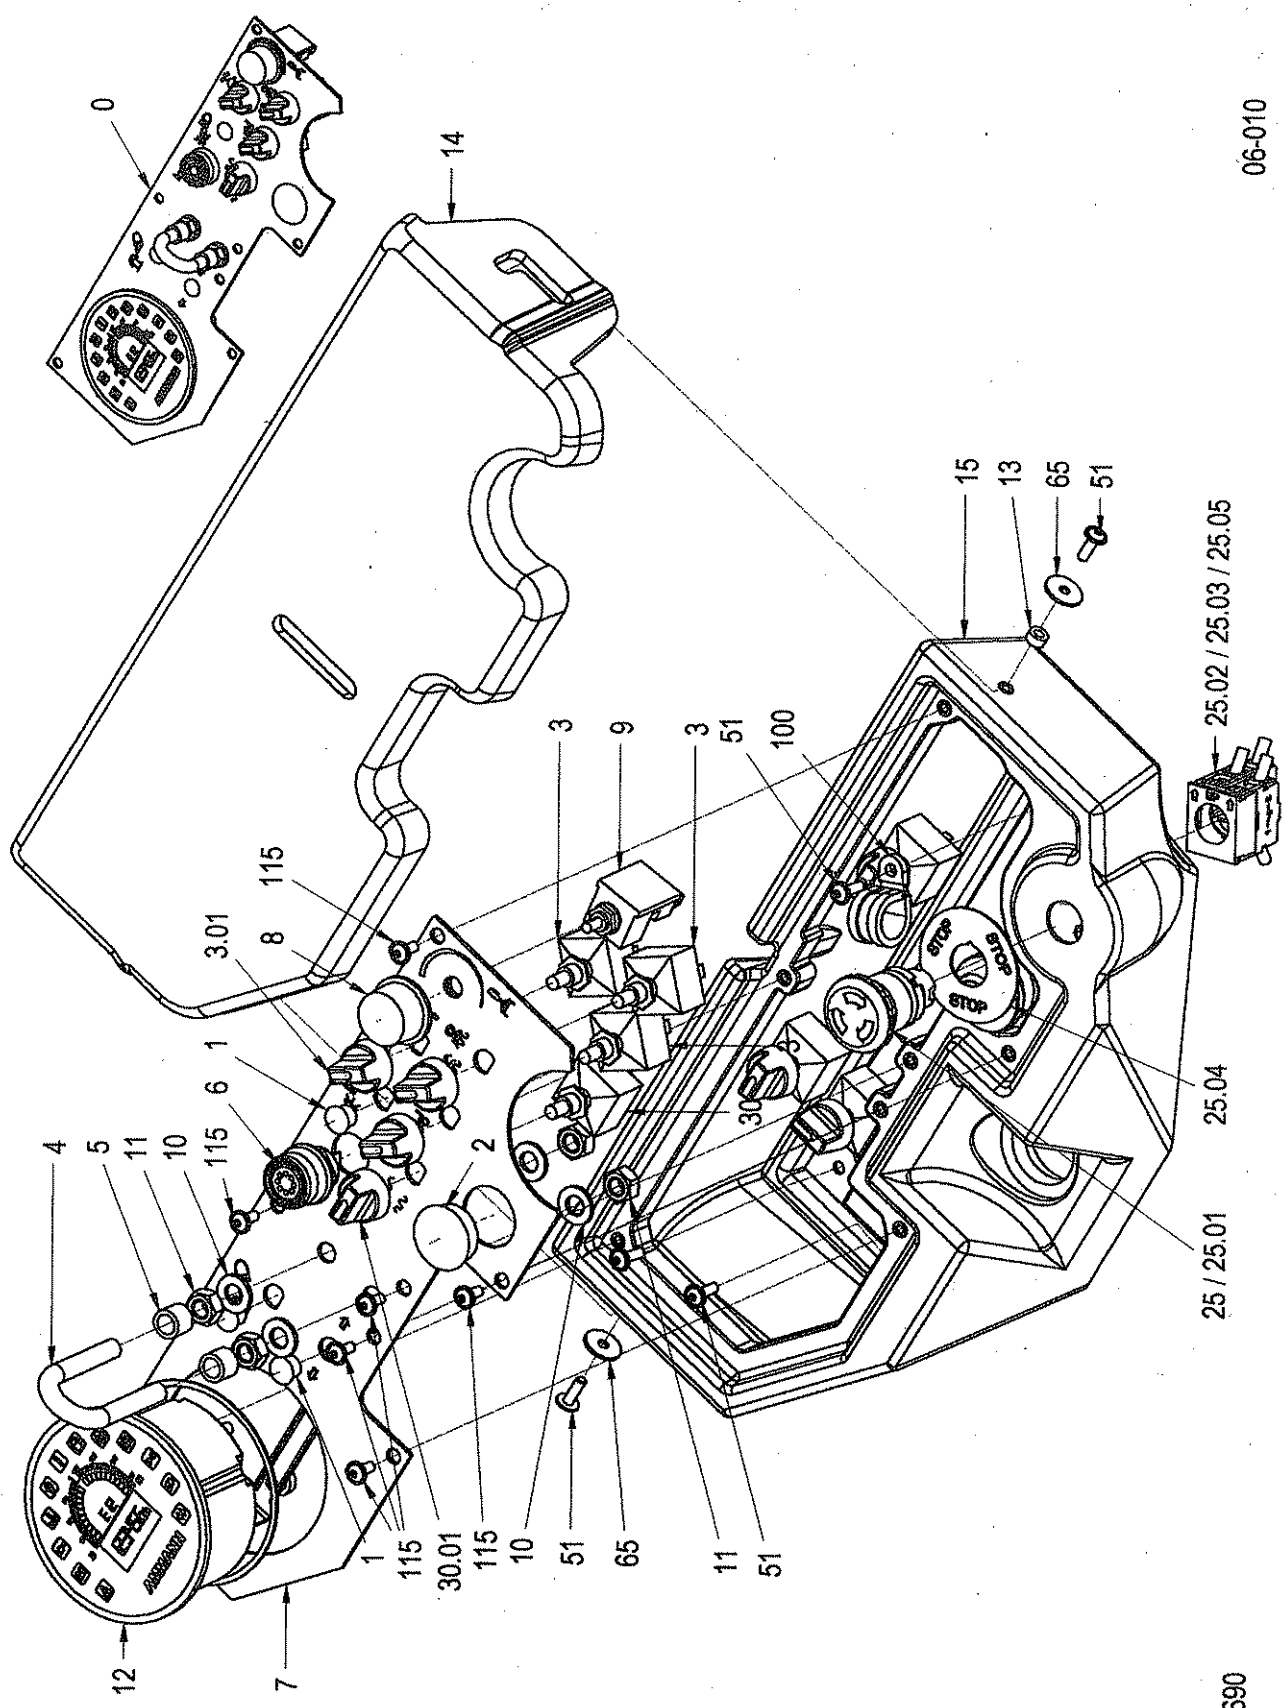

Pos	Article	Qty.	Unit	Description	Bezeichnung	Designation	Note
0	1218341	1	ST	Instrument panel	Armaturenbrett	Tableau de bord	
1	1-912615	3	ST	Removable cap	Abdeckkappe	Capot	
2	1-913515	1	ST	Removable cap	Abdeckkappe	Capot	
3	1-952864	3	ST	Rotary switch	Drehschalter	Commutateur rotatif	
3.01	1-954027	1	ST	Rotary knob	Drehknopf	Bouton de commande	
4	1183027	1	ST	U-Bolt	Rundstahlbügel	Collier arceau en acier rond	
5	1182985	2	ST	Threaded rod with drilled hole	Rund mit Durchgangsloch	Tige avec trou de passage	
6	1-491402	1	ST	Switch	Schalter	Commutateur	
7	1182751	1	ST	Plate	Blech	Tôle	
8	4-5480030026	1	ST	Knob	Knopf	Bouton	
9	4-5358020006	1	ST	Potentiometer	Potentiometer	Potentiomètre	
10	1902264	4	ST	Washer	U-Scheibe	Rondelle	
11	1902125	4	ST	Hexagon nut	6kt-Mutter	Écrou hexagonal	
12	1183022	1	ST	Display unit	Anzeigegerät	Appareil indicateur	
13	1183254	2	ST	Threaded rod with drilled hole	Rund mit Durchgangsloch	Tige avec trou de passage	
14	1183120	1	ST	Guard	Schutz	Protecteur	
15	1183105	1	ST	Instrument panel	Armaturenbrett	Tableau de bord	
25	1196800	1	ST	Emergency push button	Notataster	Interrupteur d'arrêt d'urgence	
25.01	1196743	1	ST	Emergency push button	Notataster	Interrupteur d'arrêt d'urgence	
25.02	1196746	1	ST	Mating piece	Gegenstück	Contre-pièce	
25.03	1196747	3	ST	Switch	Schalter	Commutateur	
25.04	1-828132	1	ST	Plate	Schild	Enseigne	
25.05	1196851	1	ST	Cable	Kabel	Câble	
30	1-952861	1	ST	Switch	Schalter	Commutateur	
30.01	1-954027	1	ST	Rotary knob	Drehknopf	Bouton de commande	
51	1220542	6	ST	Oval head screw	Linsenschraube	Vis à tête bombée	
65	1-952946	2	ST	Washer	U-Scheibe	Rondelle	
100	3-63058	1	ST	Clip	Schelle	Bride	
115	1220835	7	ST	Oval head screw	Linsenschraube	Vis à tête bombée	