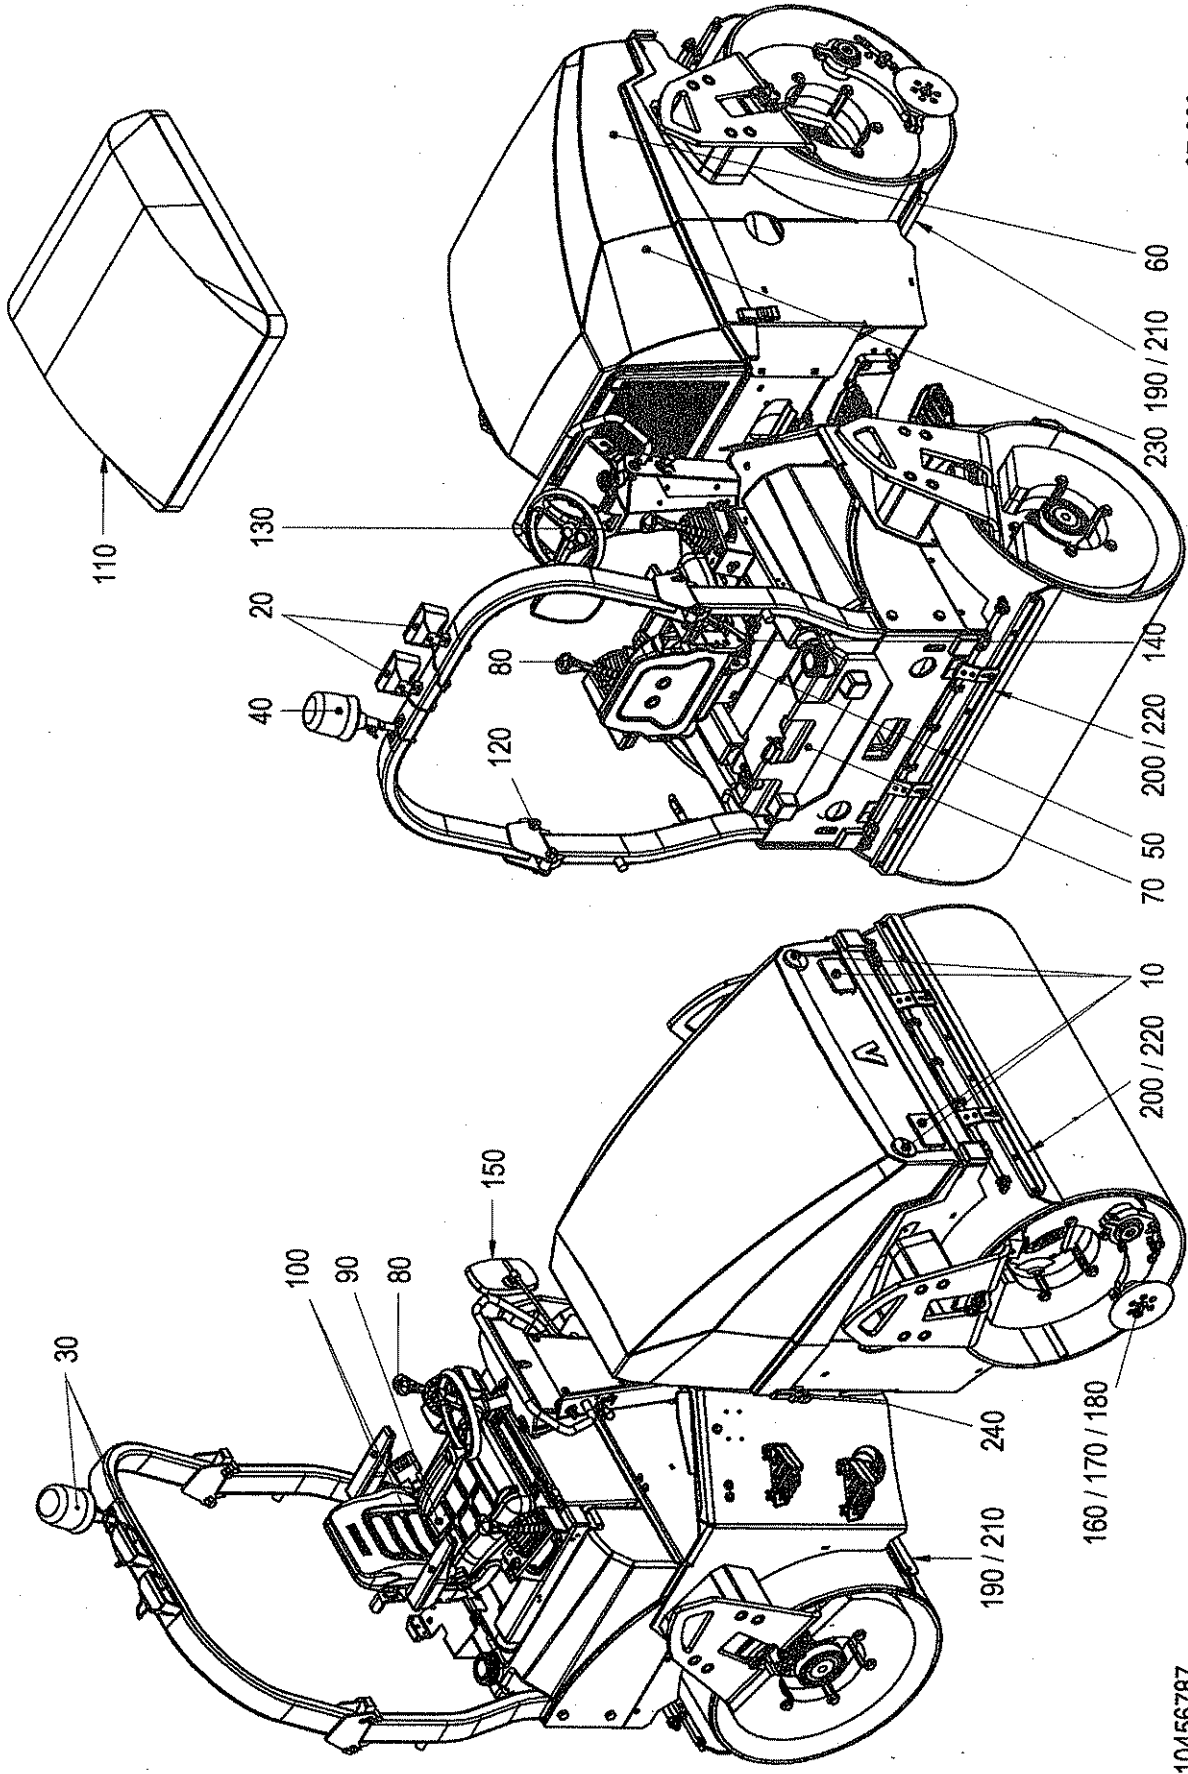

10456787

07-000

Pos	Article	Qty.	Unit	Description	Bezeichnung	Designation	Note
10	1220433	1	ST	ARX Headlights	ARX Strassenbeleuchtung	ARX Eclairage de la route	
20	1221698	1	ST	ARX4 Working headlamp	ARX4 Arbeitsscheinwerfer	ARX4 Phare de travail	
30	1221759	1	ST	ARX4 Warning light floodlights	ARX4 Arbeitsscheinwerfer WL	ARX4 Projecteur de travail gyrophare	
40	1221797	1	ST	ARX4 Warning light	ARX4 Rundumwarnleuchte	ARX4 Gyrophare	
50	1220306	1	ST	ARX Reversing alarm	ARX Rückfahralarm	ARX Avertisseur de marche arrière	
60	1222228	1	ST	ARX Battery disconnecting switch	ARX Batterietrennschalter	ARX Disjoncteur de batterie	
70	1222270	1	ST	ARX4 Retainer license number plate	ARX4 Nummernschildhalter	ARX4 Support plaque numérotée	
80	1220814	1	ST	ARX2/4 Left control lever	ARX2/4 Fahrhebel links	ARX2/4 Levier de translation gauche	
90	1220361	1	ST	ARX Seat heating	ARX Sitzheizung	ARX Chauffage du siège	
100	1207553	1	ST	ARX Armrest	ARX Armlehnen	ARX Accoudoir	
110	1220750	1	ST	ARX2/4 Roof	ARX2/4 Dach	ARX2/4 Toit	
120	1220770	1	ST	ARX Lockable ROPS	ARX ROPS abschliessbar	ARX ROPS verrouillable	
130	1220701	1	ST	ARX Wire anti-loose	ARX Verliersicherung	ARX Fil anti-voil	
140	1220581	1	ST	ARX Brake buzzer	ARX Warnsummer Bremse	ARX Bip d'avertissement frein	
150	1220385	1	ST	ARX Rear mirror	ARX Rückspiegel	ARX Rétroviseur	
160	1223783	1	ST	ARX4 Edge cutter	ARX4 Kantenschneidgerät	ARX4 Coupe bordure	
170	1225427	1	ST	ARX4 Control KSG	ARX4 Steuerung KSG	ARX4 Kommande KSG	
180	1225158	1	ST	ARX4 Hoses for edge cutter KSG	ARX4 Schläuche KSG	ARX4 Flexible pour coupe bordure KSG	
190	1222523	1	ST	ARX36/40 Scraper collapsible	ARX36/40 Abstreifer klappbar	ARX36/40 Racleur repliable	
200	1222562	1	ST	ARX36/40 Scraper collapsible	ARX36/40 Abstreifer klappbar	ARX36/40 Racleur repliable	
210	1223286	1	ST	ARX45 Scraper collapsible	ARX45 Abstreifer klappbar	ARX45 Racleur repliable	
220	1223318	1	ST	ARX45 Scraper collapsible	ARX45 Abstreifer klappbar	ARX45 Racleur repliable	
230	1224453	1	ST	ARX2 Flow divider	ARX2 Mengenteiler	ARX2 Diviseur de débit	
240	1224590	1	ST	ARX4 Asphalt temp gauge	ARX4 Asphalttemperaturanzeige	ARX4 Manomètre pour température d'asphalte