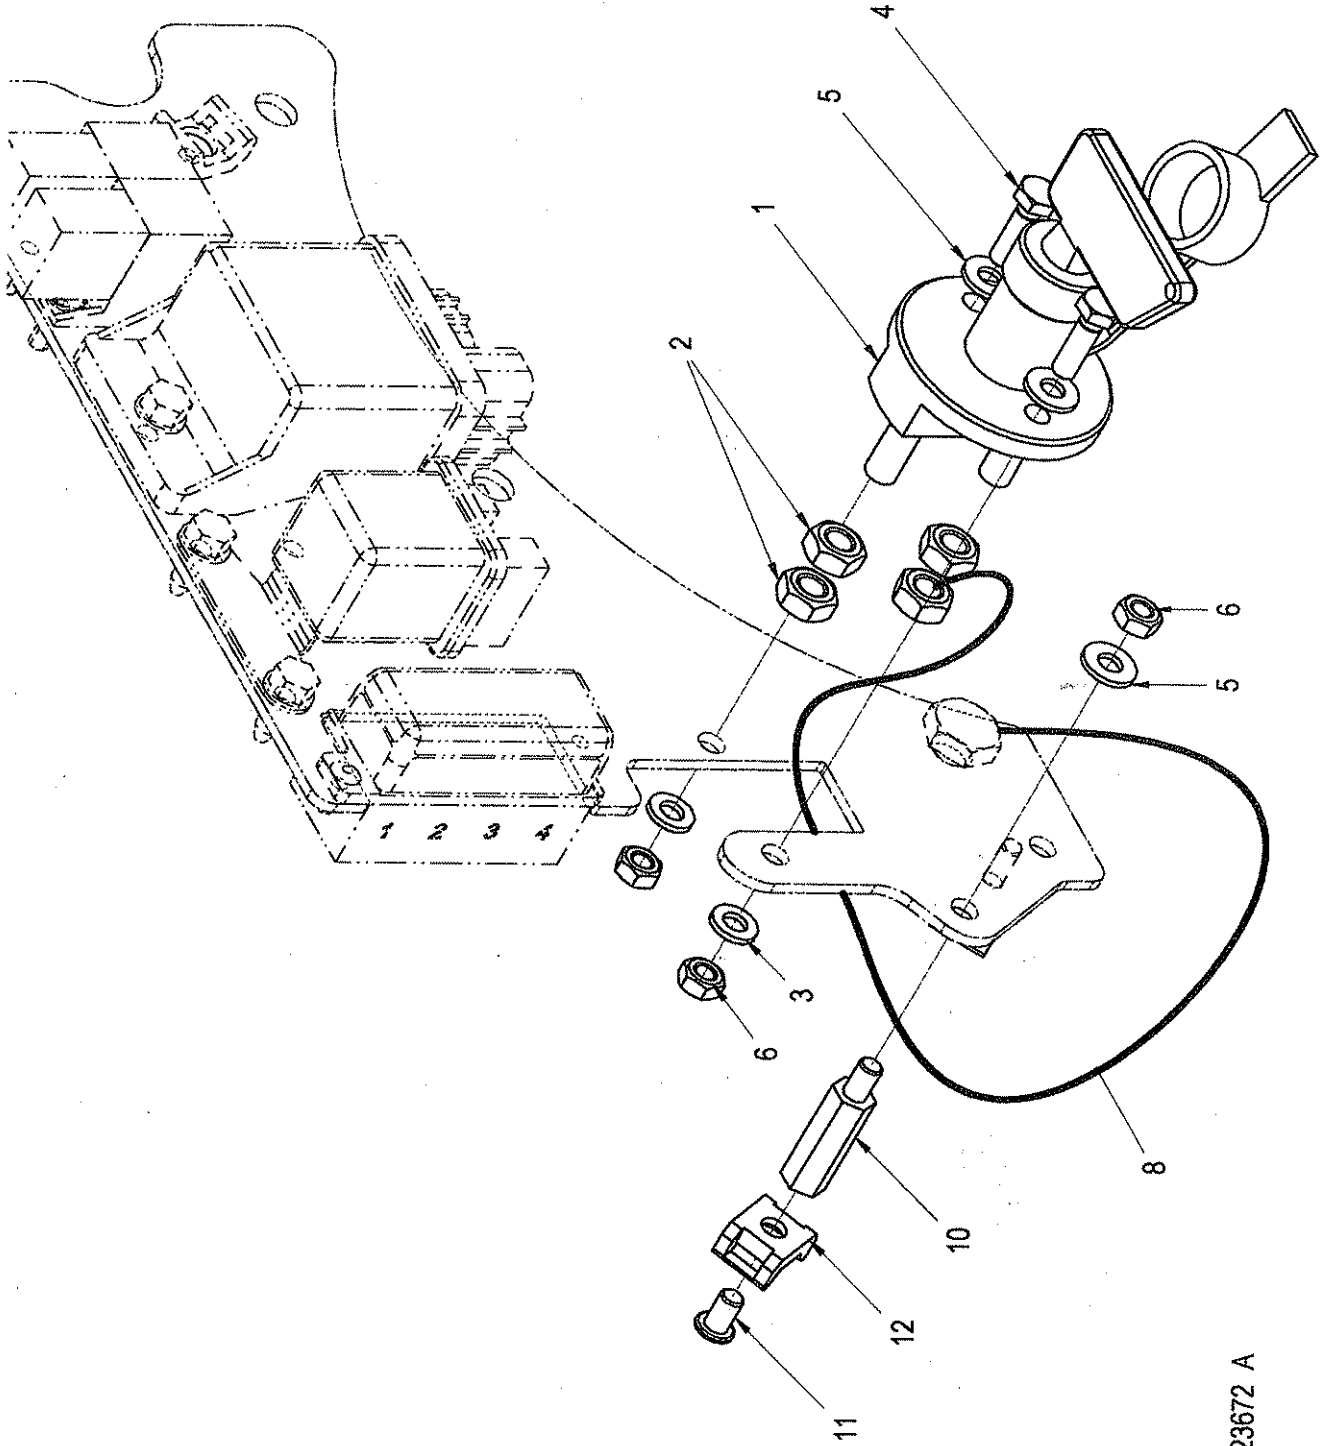

Pos	Article	Qty.	Unit	Description	Bezeichnung	Designation	Note
1	1-30005241	1	ST	Battery isolation switch	Batterietrennschalter	Sectionneur de batterie	
2	902124	4	ST	Hexagon Nut	6kt-Mutter	Écrou hexagonal	
3	902262	2	ST	Washer	U-Scheibe	Rondelle	
4	901757	2	ST	Hexagon head screw	6kt-Schraube	Vis à tête hexagonale	
5	1-908692	3	ST	Strain washer	Spannscheibe	Rondelle élastique	
6	902123	3	ST	Hexagon nut	6kt-Mutter	Écrou hexagonal	
8	1195265	1	ST	Battery cable	Batteriekabel	Câble de batterie	
10	1225818	1	ST	Spacer	Distanzhalter	Entretoise	
11	1226478	1	ST	Socket head cap screw	Zyl-Schraube	Vis à tête cylindrique	
12	1201138	1	ST	Cable tie anchor	Kabelbindersockel	Socle attache-câbles