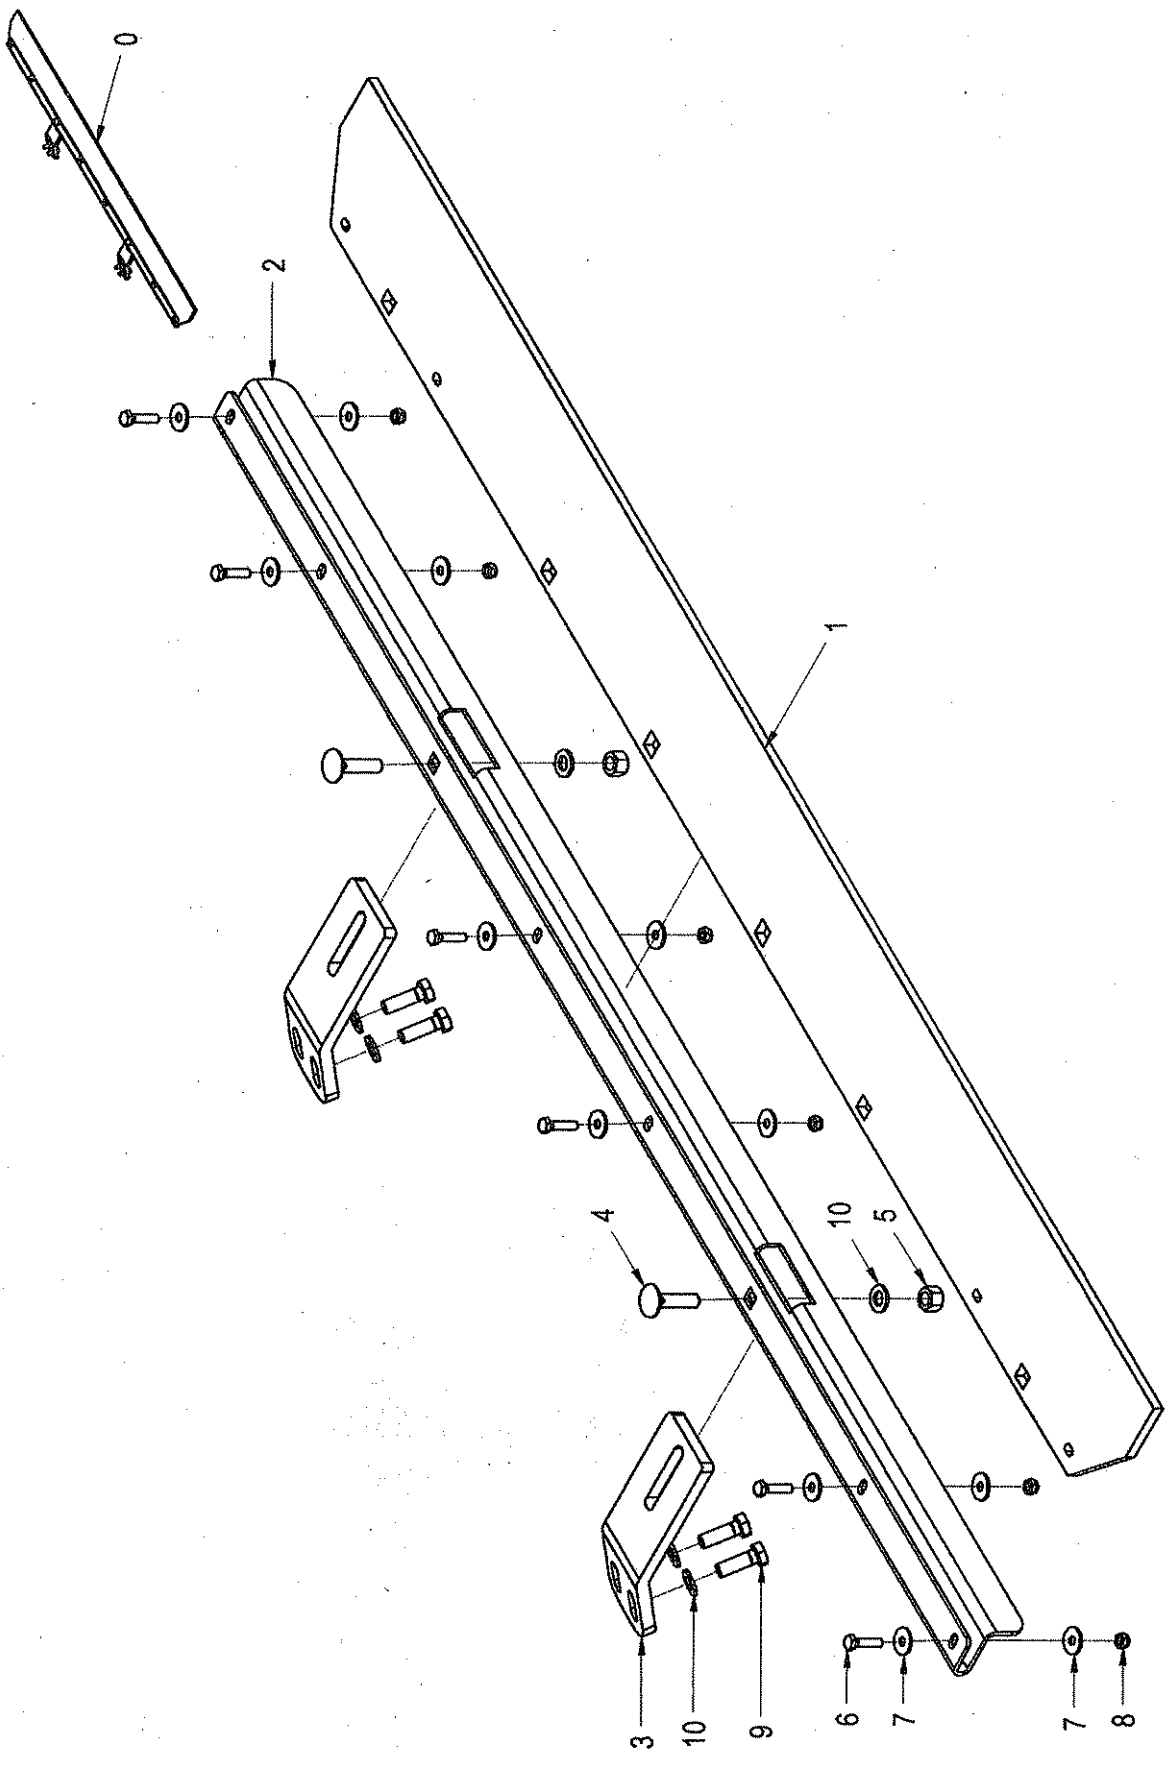

10411137 A.TIF

10411137 A

01-100

Pos	Article	Qty.	Unit	Description	Bezeichnung	Designation	Note
0	1187048	1	ST	Scraper	Abstreifer	Racler	
1	1187047	1	ST	Scraper	Abstreifer	Racler	
2	1187046	1	ST	Stripper plate	Abstreiferblech	Tôle raclouse	
3	1187027	2	ST	Stripper holder	Abstreiferhalter	Reteneur racler	
4	1-952617	12	ST	Washer	U-Scheibe	Rondelle	
5	1-921649	2	ST	Truss head screw	Flachrundschraube	Vis à tête bombée	
6	1116413	6	ST	Hexagon nut	6kt-Mutter	Écrou hexagonal	
7	J901765	4	ST	Hexagon head screw	6kt-Schraube	Vis à tête hexagonale	
8	1-908693	4	ST	Strain washer	Spannscheibe	Rondelle élastique	
9	J920642	2	ST	Hexagon nut	6kt-Mutter	Écrou hexagonal	
10	J902264	2	ST	Washer	U-Scheibe	Rondelle	
11	J902262	4	ST	Washer	U-Scheibe	Rondelle	
12	1-30004785	1	ST	Sprinkler pipe	Berieselungsrohr	Tube d'arrosage	
13	1-923408	2	ST	Screwed plug	Schraubstopfen	Bouchon à visser	
14	1-952985	1	ST	Screwed elbow socket	Winkelschraubstutzen	Raccord à vis coudé	
15	1-491751	5	ST	Nozzle holder	Düsenhalter	Porte-buse	
16	1-491752	4	ST	Sealing ring	Dichtring	Bague d'étanchéité	
17	1-491754	4	ST	Union nut	Überwurfnutter	Écrou d'accouplement	
18	1-491753	4	ST	Flat jet nozzle	Flachstrahldüse	Tuyère d'échappement plate	
19	1095672	2	ST	Welding plate	Anschweisplatte	Plaque à souder	
20	1-903726	4	ST	Clamp body	Schellenkörper	Corps de collier	
21	J901853	4	ST	Hexagon head screw	6kt-Schraube	Vis à tête hexagonale	
22	J901758	6	ST	Hexagon head screw	6kt-Schraube	Vis à tête hexagonale	