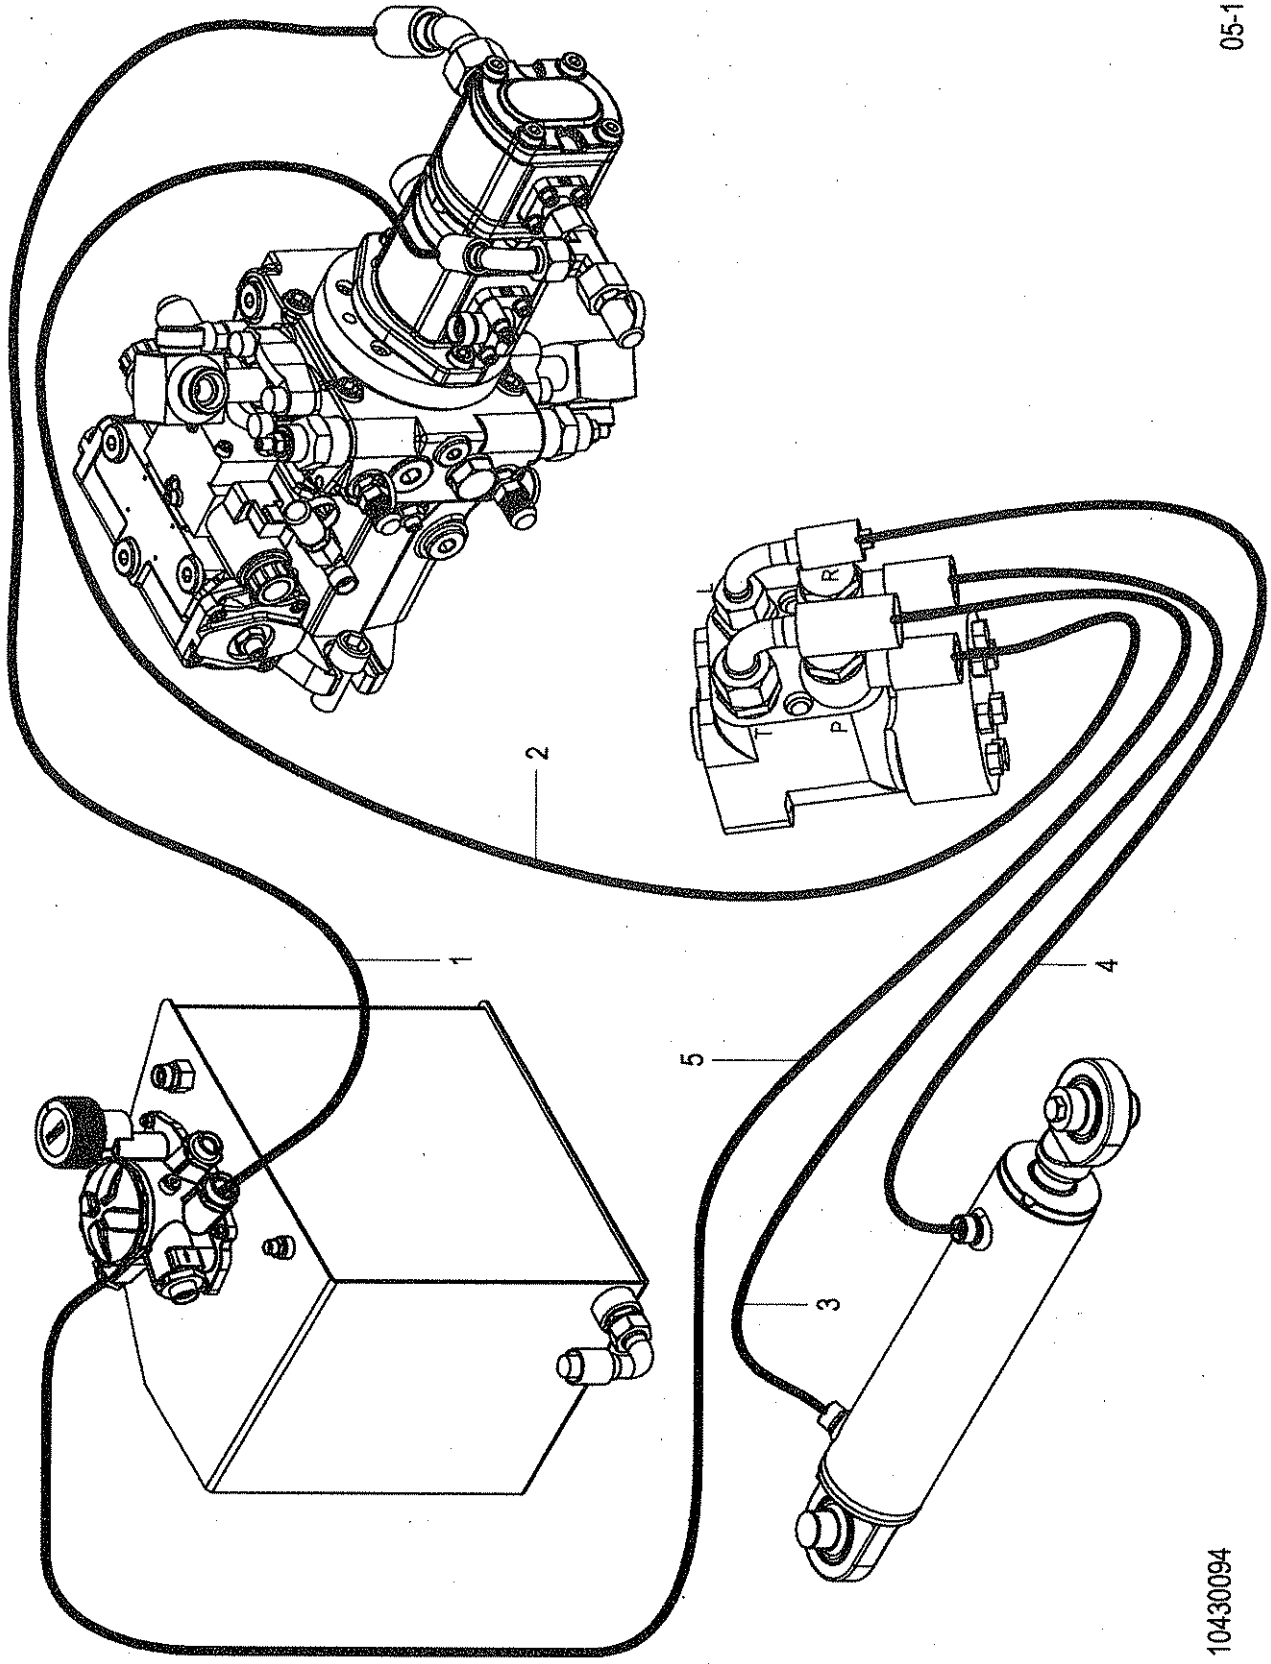

10430094

05-120

Pos	Article	Qty.	Unit	Description	Bezeichnung	Designation	Note
1	1212076	1	ST	Hydraulic hose	H-Schlauch	Conduite hydraulique	Lenkpumpe
2	1212078	1	ST	Hydraulic hose	H-Schlauch	Conduite hydraulique	Lenkpumpe
3	1212079	1	ST	Hydraulic hose	H-Schlauch	Conduite hydraulique	Lenkorbitrol R
4	1204834	1	ST	Hydraulic hose	H-Schlauch	Conduite hydraulique	Lenkorbitrol L
5	1204836	1	ST	Hydraulic hose	H-Schlauch	Conduite hydraulique	Hydraulikölfilter ein