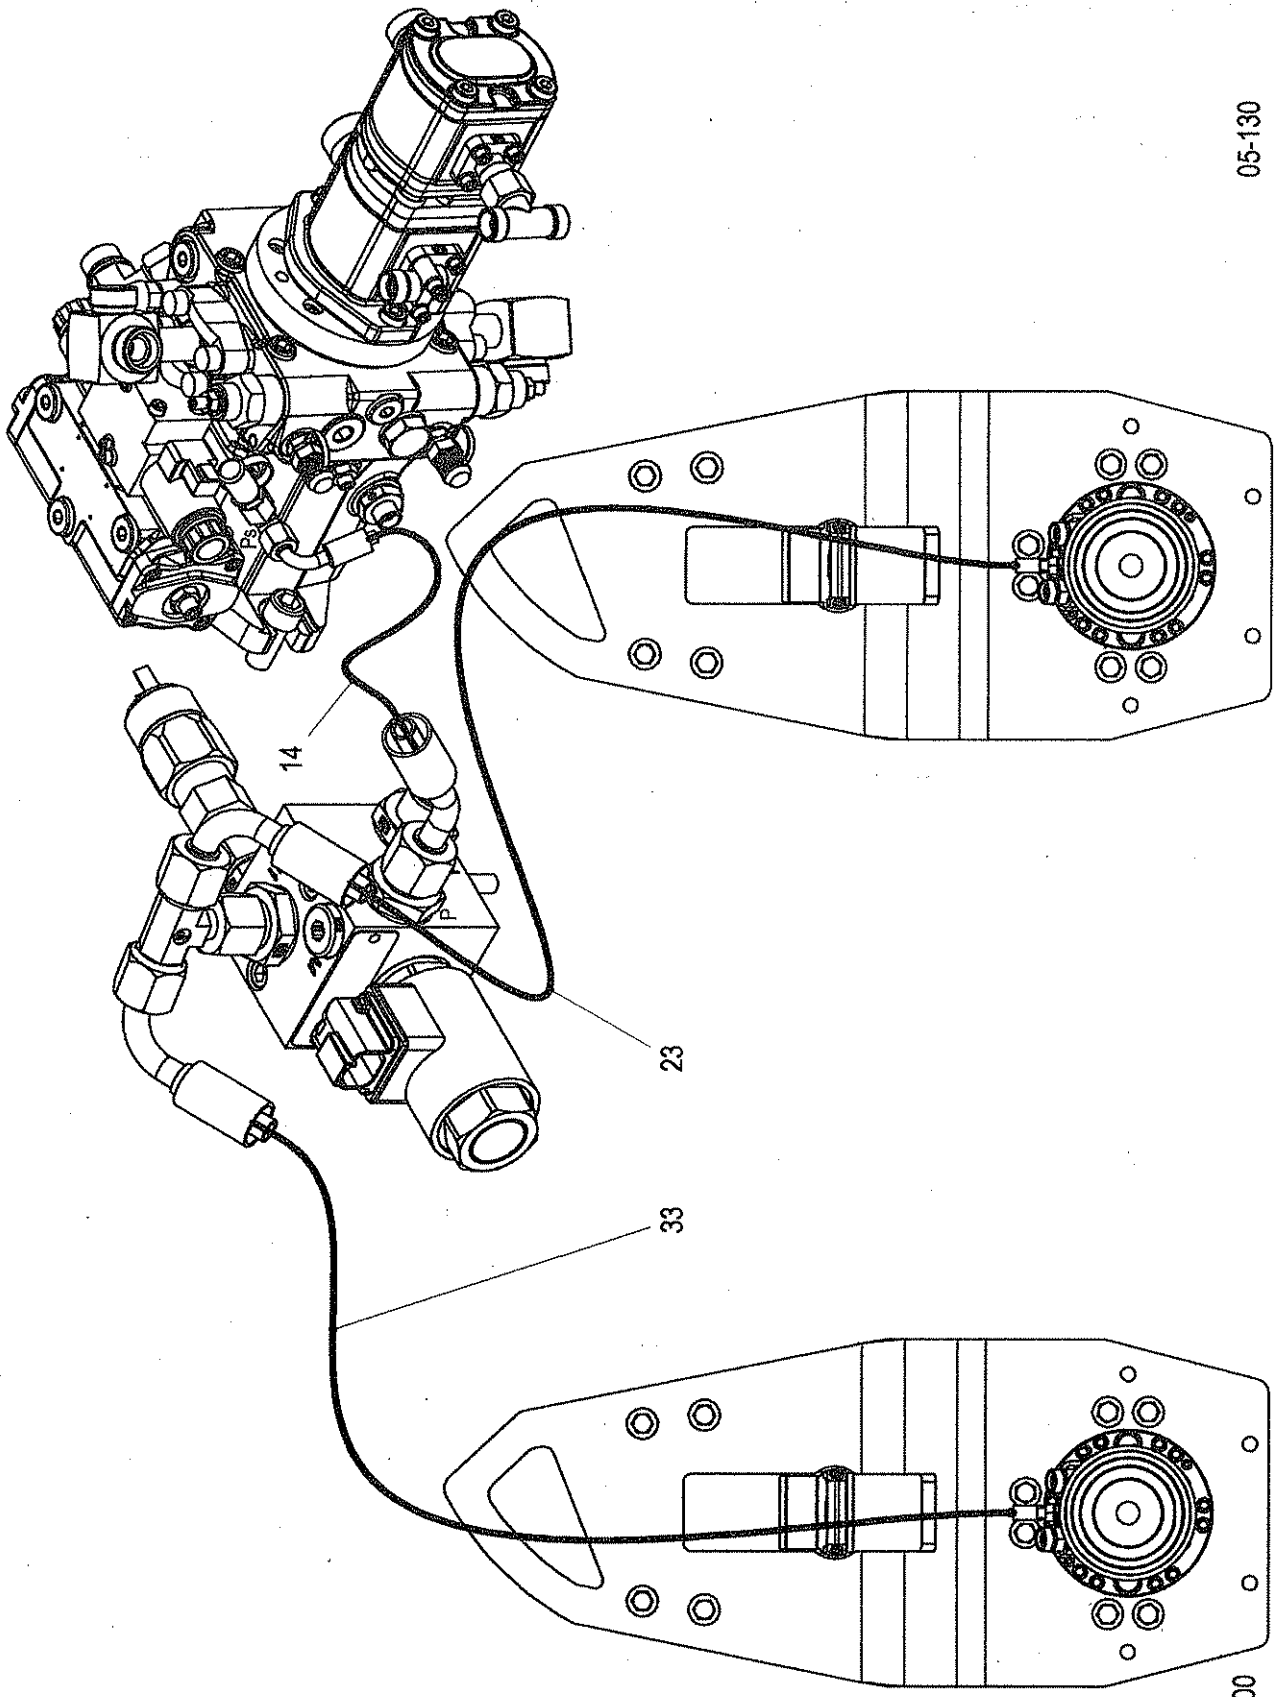

05-130

10430300

Pos	Article	Qty.	Unit	Description	Bezeichnung	Designation	Note
14	1218362	1	ST	Hydraulic hose	H-Schlauch	Conduite hydraulique	
23	1204815	1	ST	Hydraulic hose	H-Schlauch	Conduite hydraulique	ARX45
23	1212104	1	ST	Hydraulic hose	H-Schlauch	Conduite hydraulique	ARX36/40
33	1212102	1	ST	Hydraulic hose	H-Schlauch	Conduite hydraulique	ARX45
33	1212109	1	ST	Hydraulic hose	H-Schlauch	Conduite hydraulique	ARX36/40