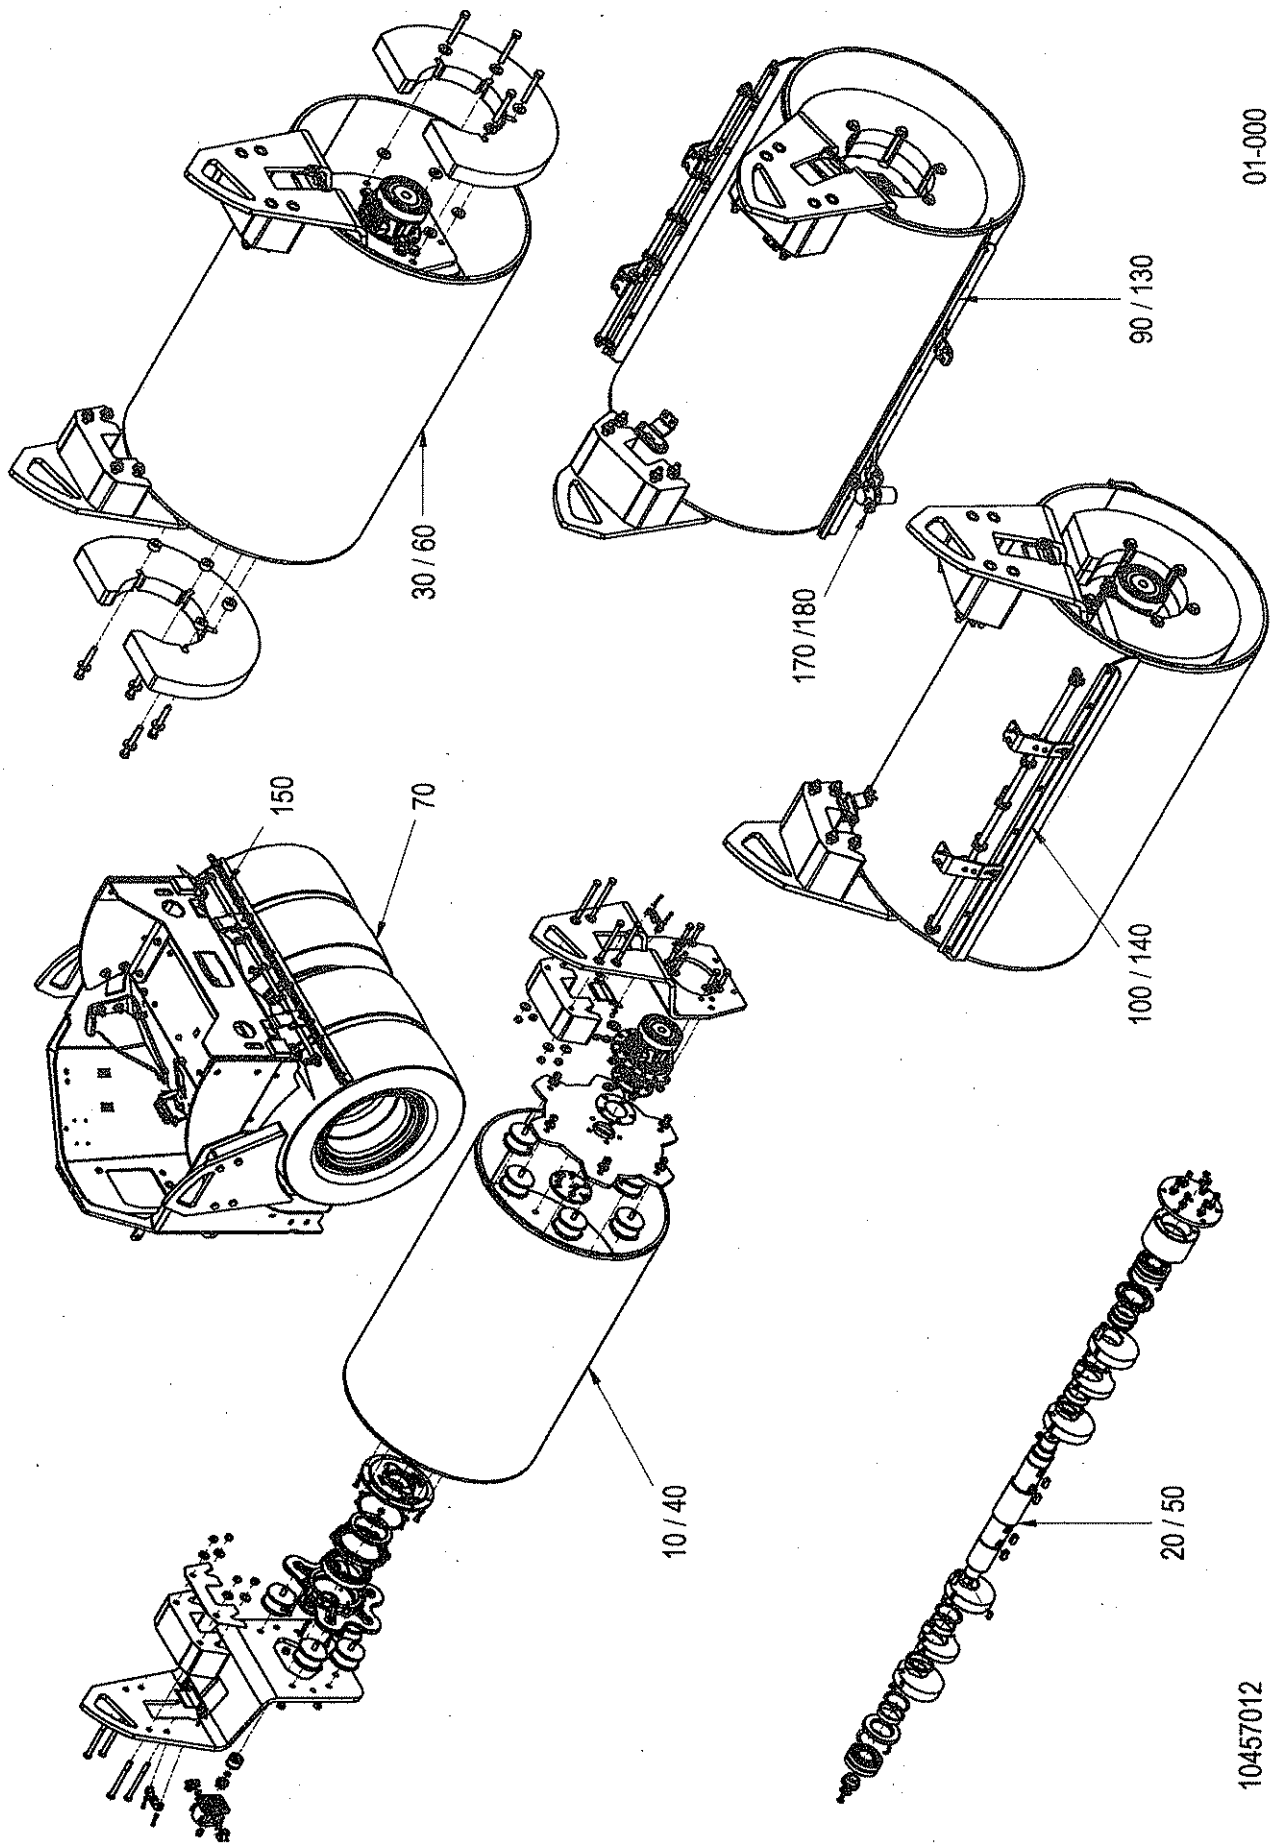

10457012.TIF

10457012

01-000

Pos	Article	Qty.	Unit	Description	Bezeichnung	Designation	Note
10	1180500	1	ST	ARX36/40 Drum drive	ARX36/40 Rad Fahrtrieb	ARX36/40 Translation de bille	
20	1179611	1	ST	ARX 36/40 Drum Vibration	ARX 36/40 Rad Vibration	ARX 36/40 Bille Vibration	
30	1180873	1	ST	ARX40 Ballast for drum	ARX40 Bandagenballast	ARX40 Ballast pour bille	
40	1180874	1	ST	ARX45 Drum drive	ARX45 Rad Fahrtrieb	ARX45 Translation de bille	
50	1180875	1	ST	ARX45 Drum Vibration	ARX45 Rad Vibration	ARX45 Bille Vibration	
60	1180876	1	ST	ARX45 Ballast for drum	ARX45 Bandagenballast	ARX45 Ballast pour bille	
70	1221452	1	ST	ARX40K Tyred wheel axle	ARX40K Pneuradachse	ARX40K Essieu pour roues à pneu	
90	1217674	1	ST	ARX40 Internal scraper	ARX40 Abstreifer innen	ARX40 Racleur intérieur	
100	1217794	1	ST	ARX40 Spraying system scraper	ARX40 Abstreifer Berieselung	ARX40 Arrosage du racleur	
130	1217710	1	ST	ARX45 Internal scraper	ARX45 Abstreifer innen	ARX45 Racleur intérieur	
140	1217826	1	ST	ARX45 Spraying system scraper	ARX45 Abstreifer Berieselung	ARX45 Arrosage du racleur	
150	1221103	1	ST	ARX40K Scraper	ARX40K Abstreifer	ARX40K Racleur	
170	1221159	1	ST	ARX4 Pressurized sprinkling system	ARX4 Druckberieselung	ARX4 Système d'arrosage sous pression	
180	1221330	1	ST	ARX4K Pressurized sprinkling system	ARX4K Druckberieselung	ARX4K Système d'arrosage sous pression