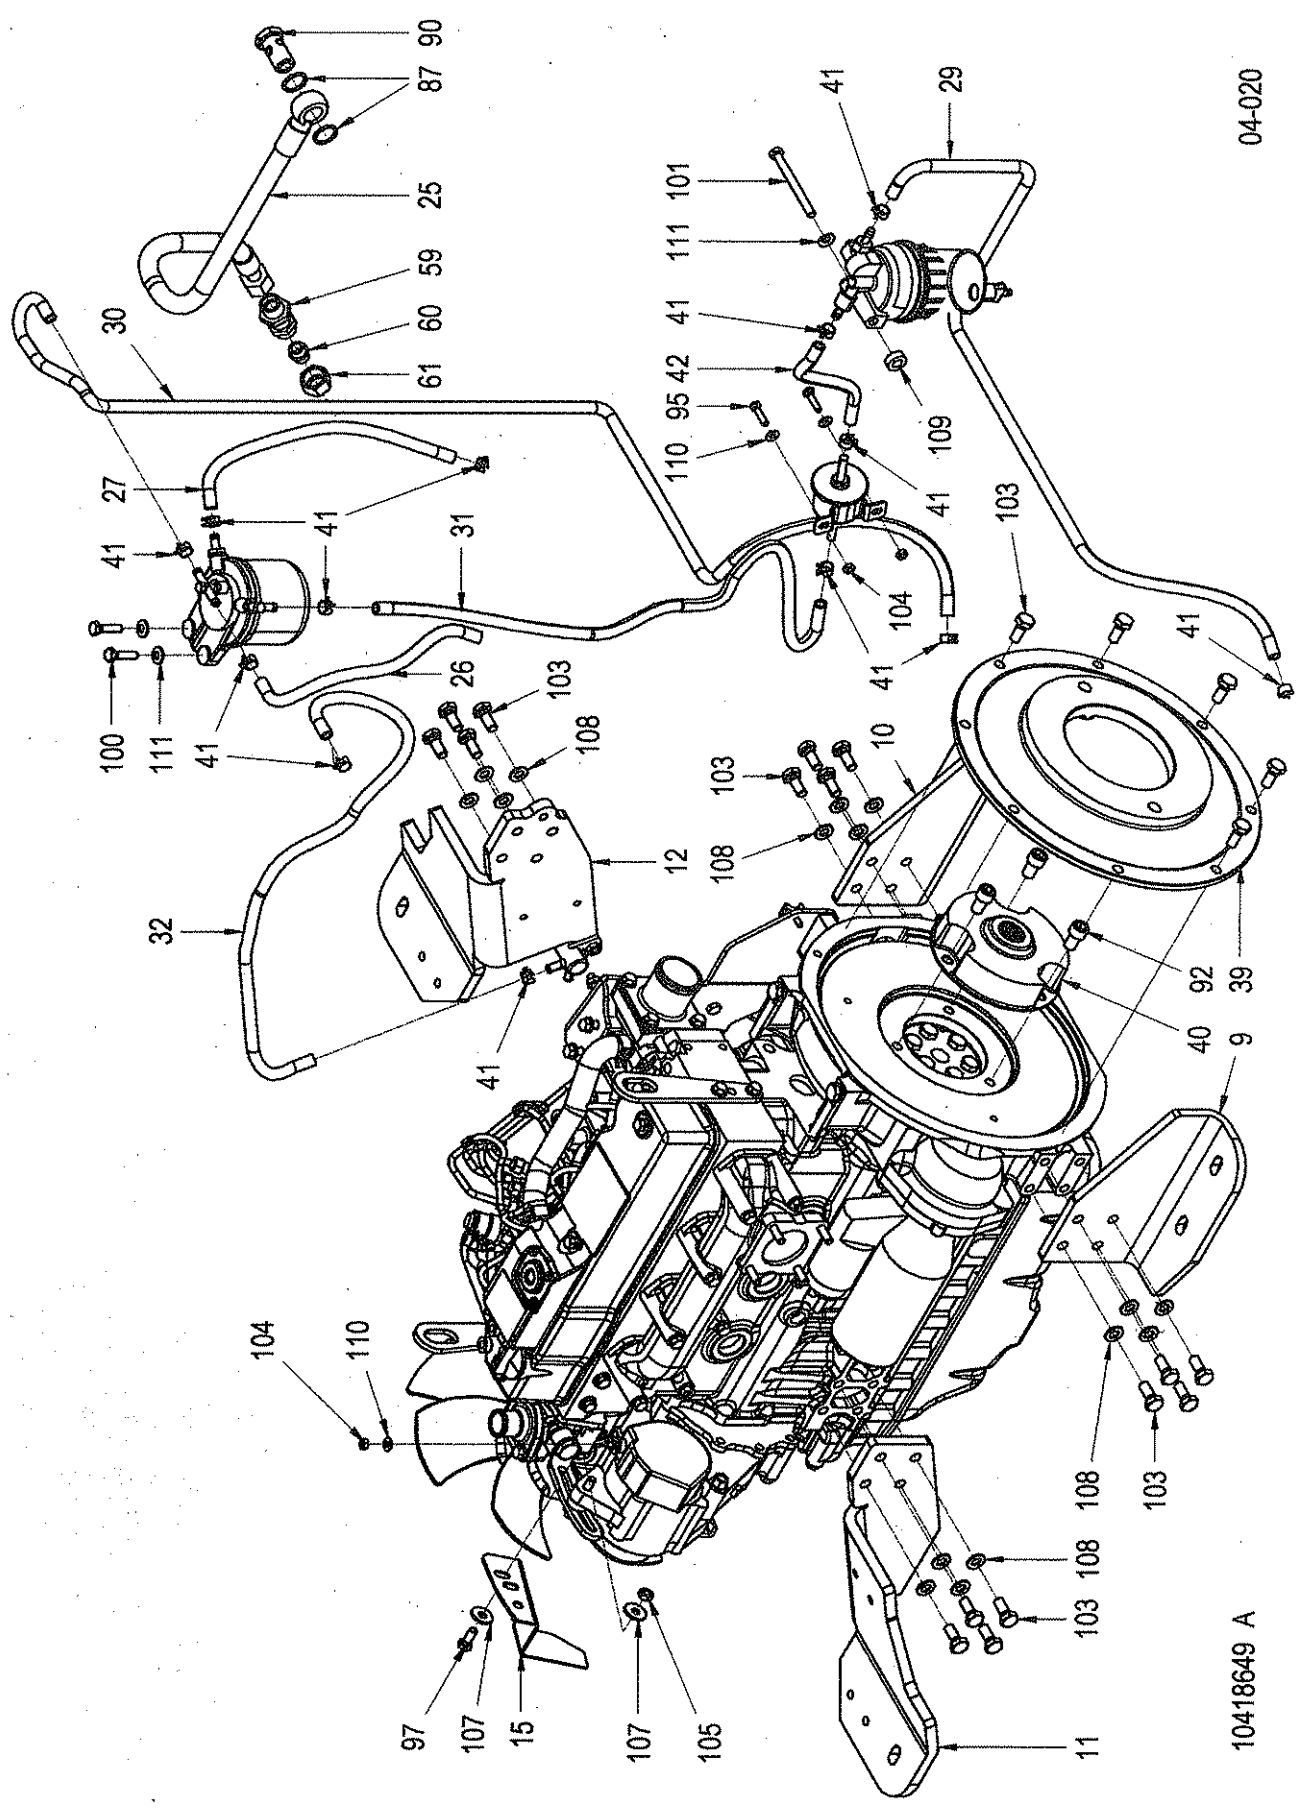

ARX 36
ARX4 Engine - Add-on parts
ARX4 Motor - Anbauteile
ARX4 Moteur - Pièces à ajouter

004-020

10418649 A.TIF

04-020

10418649 A

Pos	Article	Qty.	Unit	Description	Bezeichnung	Designation	Note
9	1188665	1	ST	Motor base	Motorfuss	Pied de moteur	
10	1188666	1	ST	Motor base	Motorfuss	Pied de moteur	
11	1188667	1	ST	Motor base	Motorfuss	Pied de moteur	
12	1188670	1	ST	Motor base	Motorfuss	Pied de moteur	
15	1220368	1	ST	Motor guard	Motorschutz	Capot de protection du moteur	
25	1204840	1	ST	Hydraulic hose	H-Schlauch	Conduite hydraulique	
26	1-922332		M	Hydraulic hose	H-Schlauch	Conduite hydraulique	
27	1-922332		M	Hydraulic hose	H-Schlauch	Conduite hydraulique	
29	1-922332	1	M	Hydraulic hose	H-Schlauch	Conduite hydraulique	
30	1-922332	2	M	Hydraulic hose	H-Schlauch	Conduite hydraulique	
31	1-922332	1	M	Hydraulic hose	H-Schlauch	Conduite hydraulique	
32	1-922332	1	M	Hydraulic hose	H-Schlauch	Conduite hydraulique	
39	1181047	1	ST	Flange	Flansch	Bride	
40	1181046	1	ST	Clutch	Kupplung	Embrayage	
41	1181042	14	ST	Hose clip	Schlauchschnelle	Bride pour tuyaux	
42	1-922332		M	Hydraulic hose	H-Schlauch	Conduite hydraulique	
59	1-901137	1	ST	Straight bulk head fitting	Geradeschottstutzen	Traversee de cloison étanche droit	
60	1-901276	1	ST	Sealing plug	Verschlusstopfen	Bouchon de fermeture	
61	1-901003	1	ST	Union nut	Überwurfmutter	Écrou d'accouplement	
87	1-906940	2	ST	Sealing ring	Dichtring	Bague d'étanchéité	
90	1-954003	1	ST	Hollow screw	Hohlschraube	V/s creuse	
92	J902650	3	ST	Socket head cap screw	Zyl-Schraube	V/s à tête cylindrique	
95	J901758	2	ST	Hexagon head screw	6kt-Schraube	V/s à tête hexagonale	
97	J901763	1	ST	Hexagon head screw	6kt-Schraube	V/s à tête hexagonale	
100	J901765	2	ST	Hexagon head screw	6kt-Schraube	V/s à tête hexagonale	
101	J909396	1	ST	Hexagon head screw	6kt-Schraube	V/s à tête hexagonale	
103	H0040563	21	ST	Hexagon head screw	6kt-Schraube	V/s à tête hexagonale	
104	J902123	3	ST	Hexagon nut	6kt-Mutter	Écrou hexagonal	
105	J902124	1	ST	Hexagon nut	6kt-Mutter	Écrou hexagonal	
107	J902285	2	ST	Washer	U-Scheibe	Rondelle	
108	J902264	16	ST	Washer	U-Scheibe	Rondelle	
109	1-923622	1	ST	Washer	U-Scheibe	Rondelle	
110	1-952199	3	ST	Lock washer	Sicherungsscheibe	Rondelle frein	
111	1-952116	3	ST	Lock washer	Sicherungsscheibe	Rondelle frein