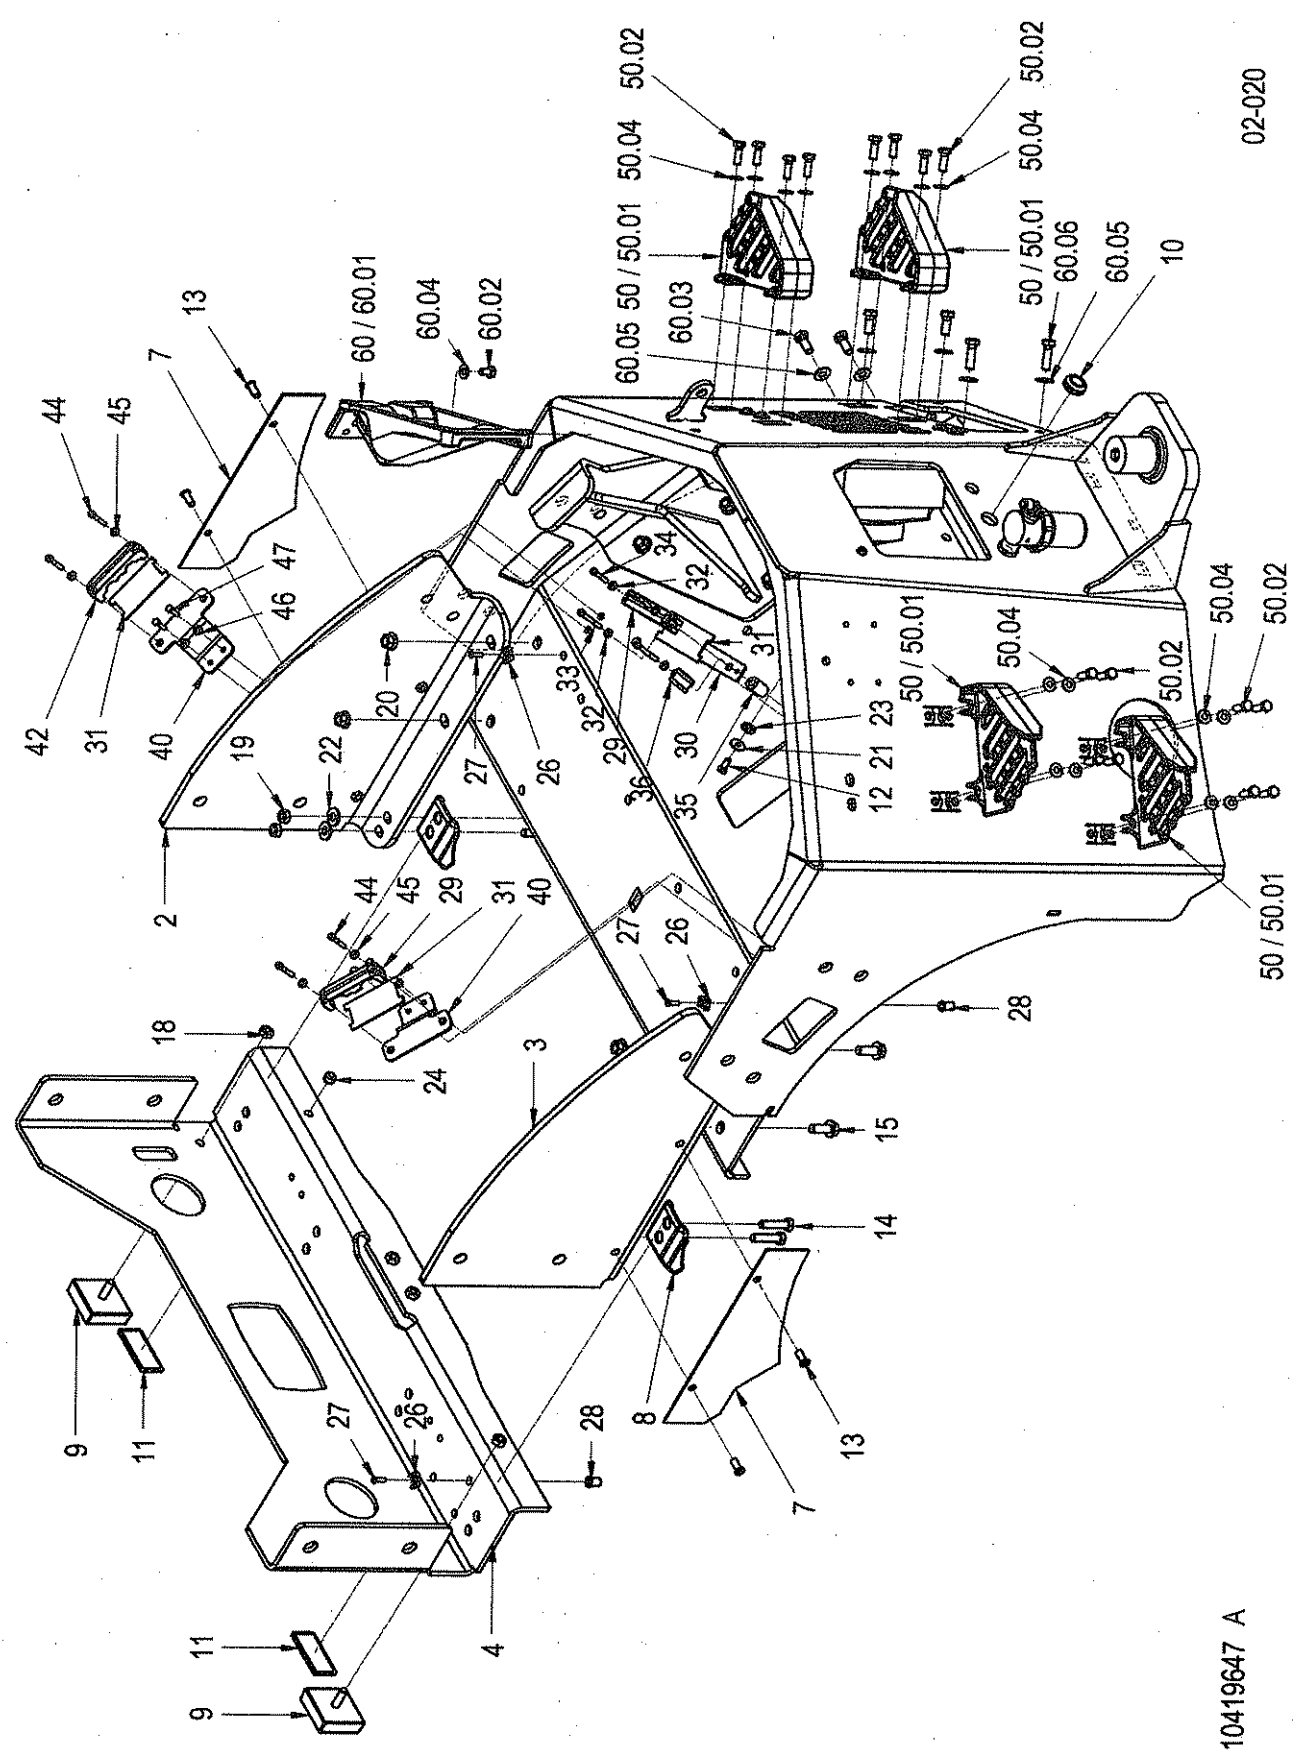

ARX4 Chassis rear
ARX4 Chassis hinten
ARX4 Châssis arrière

ARX 36

002-020

10419647 A.TIF

10419647 A

02-020

Pos	Article	Qty.	Unit	Description	Bezeichnung	Designation	Note
50.01	1175213	1	ST	Tread	Trittstufe	Marche	
50.02	1901775	4	ST	Hexagon head screw	6kt-Schraube	Vis à tête hexagonale	
50.04	1-952157	4	ST	Lock washer	Sicherungsscheibe	Rondelle frein	
60	1185784	1	ST	Holder	Halter	Support de caisson	
60.01	1177675	1	ST	Holder	Halter	Support de caisson	
60.02	1901772	1	ST	Hexagon head screw	6kt-Schraube	Vis à tête hexagonale	
60.03	1901783	4	ST	Hexagon head screw	6kt-Schraube	Vis à tête hexagonale	
60.04	1908453	1	ST	Strain washer	Spannscheibe	Rondelle élastique	
60.05	1-952158	6	ST	Lock washer	Sicherungsscheibe	Rondelle frein	
60.06	1901785	2	ST	Hexagon head screw	6kt-Schraube	Vis à tête hexagonale