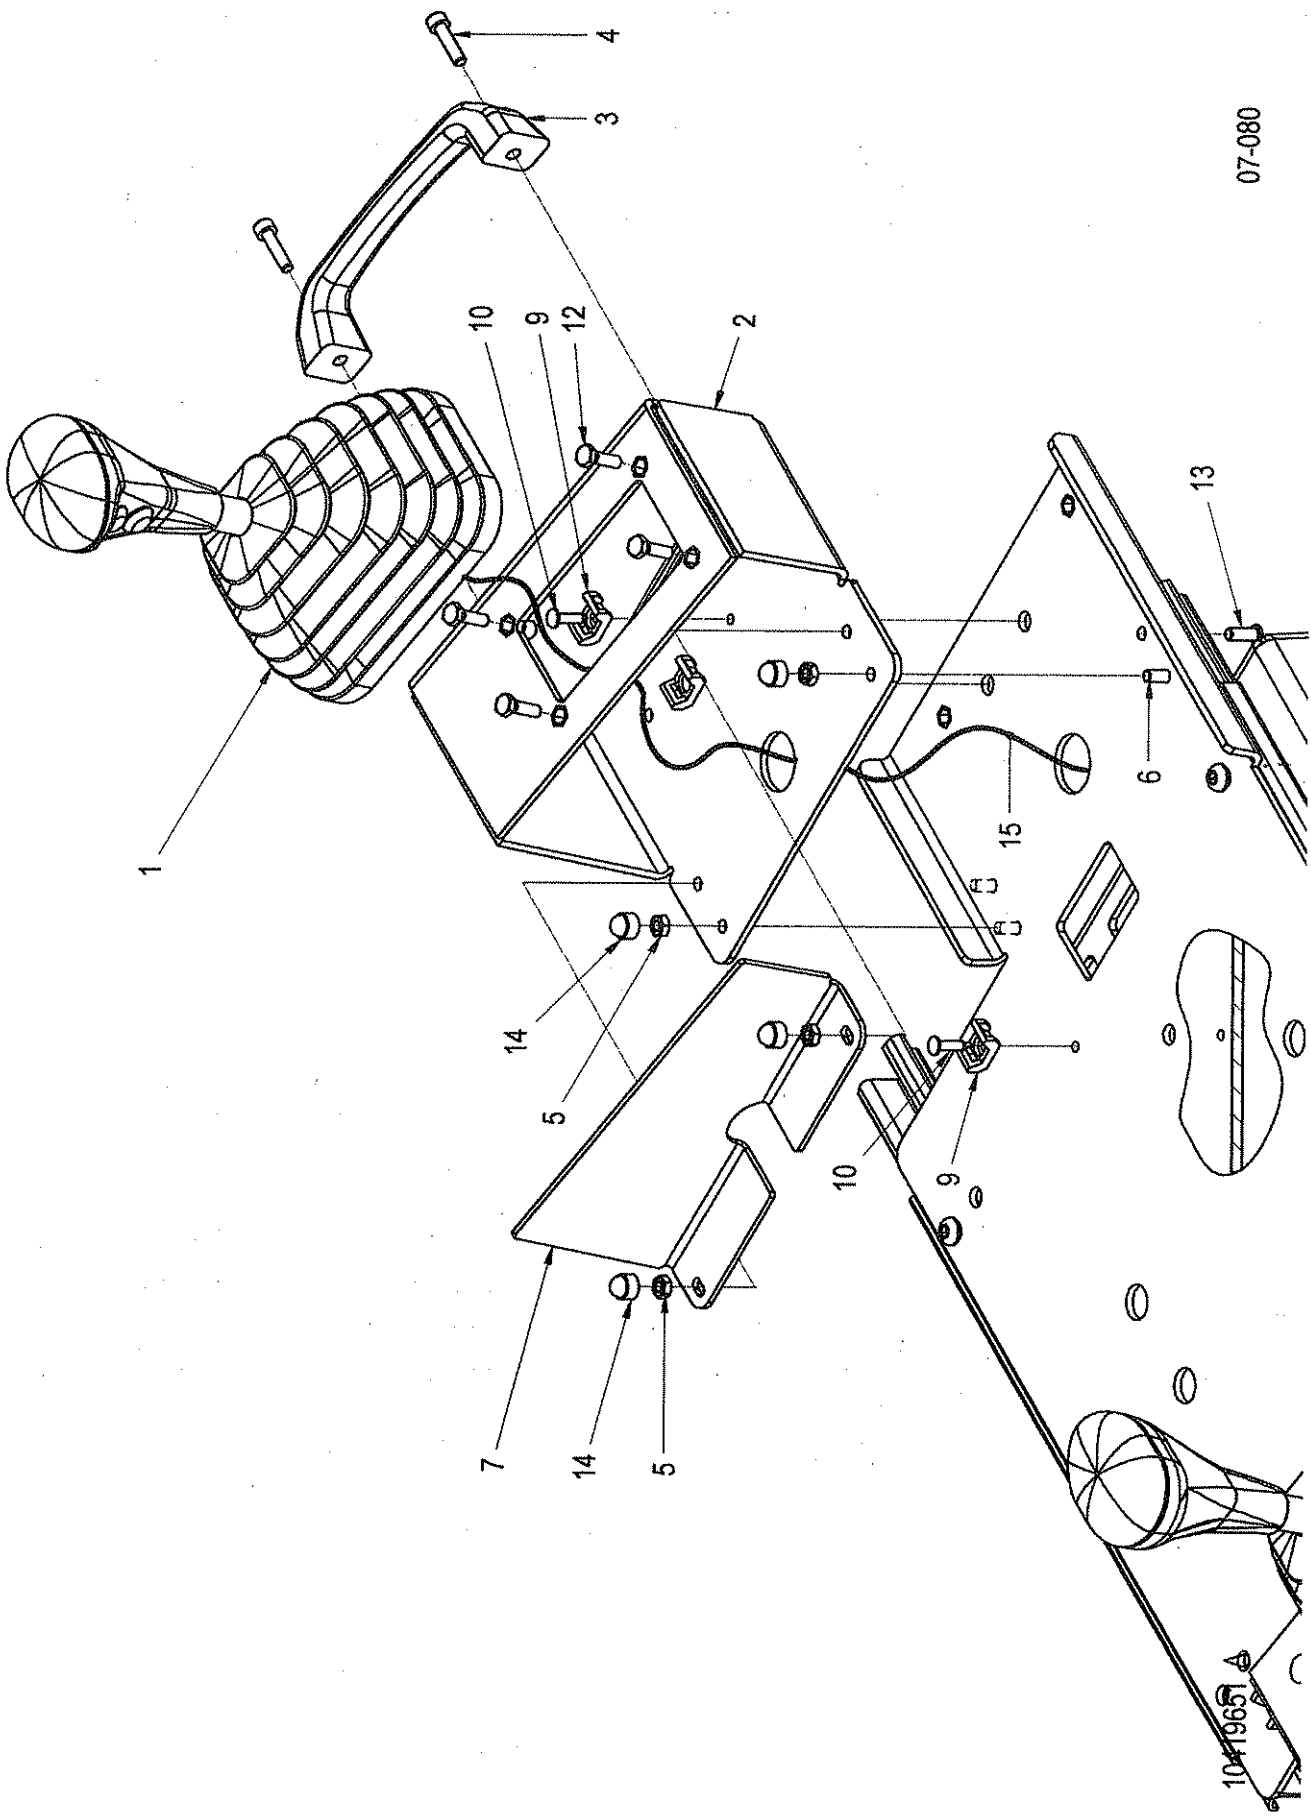

07-080

10419651 A

Pos	Article	Qty.	Unit	Description	Bezeichnung	Designation	Note
1	1185119	1	ST	Control lever	Fahrhebel	Levier de commande	
2	1220822	1	ST	Holding plate	Halteblech	Tôle de support	
3	1073115	1	ST	Handgrip	Handgriff	Levier	
4	J902635	2	ST	Socket head cap screw	Zyl-Schraube	Vis à tête cylindrique	
5	J902123	4	ST	Hexagon nut	6kt-Mutter	Écrou hexagonal	
6	1221233	4	ST	Socket head cap screw	Zyl-Schraube	Vis à tête cylindrique	
7	1186244	1	ST	Holding plate	Halteblech	Tôle de support	
9	1-948218	3	ST	Mounting plate	Montageplatte	Plaque de montage	
10	1-948217	3	ST	Blind rivet	Blindniet	Rivet aveugle	
12	J901757	4	ST	Hexagon head screw	6kt-Schraube	Vis à tête hexagonale	
13	1-948204	2	ST	Socket head cap screw	Zyl-Schraube	Vis à tête cylindrique	
14	1-921298	4	ST	Protective cap	Schutzkappe	Capot de protection	
15	1202831	1	ST	Cable harness	Kabelbaum	Faisceau de câbles	ARX1
15	1202832	1	ST	Cable harness	Kabelbaum	Faisceau de câbles	ARX2 / ARX4