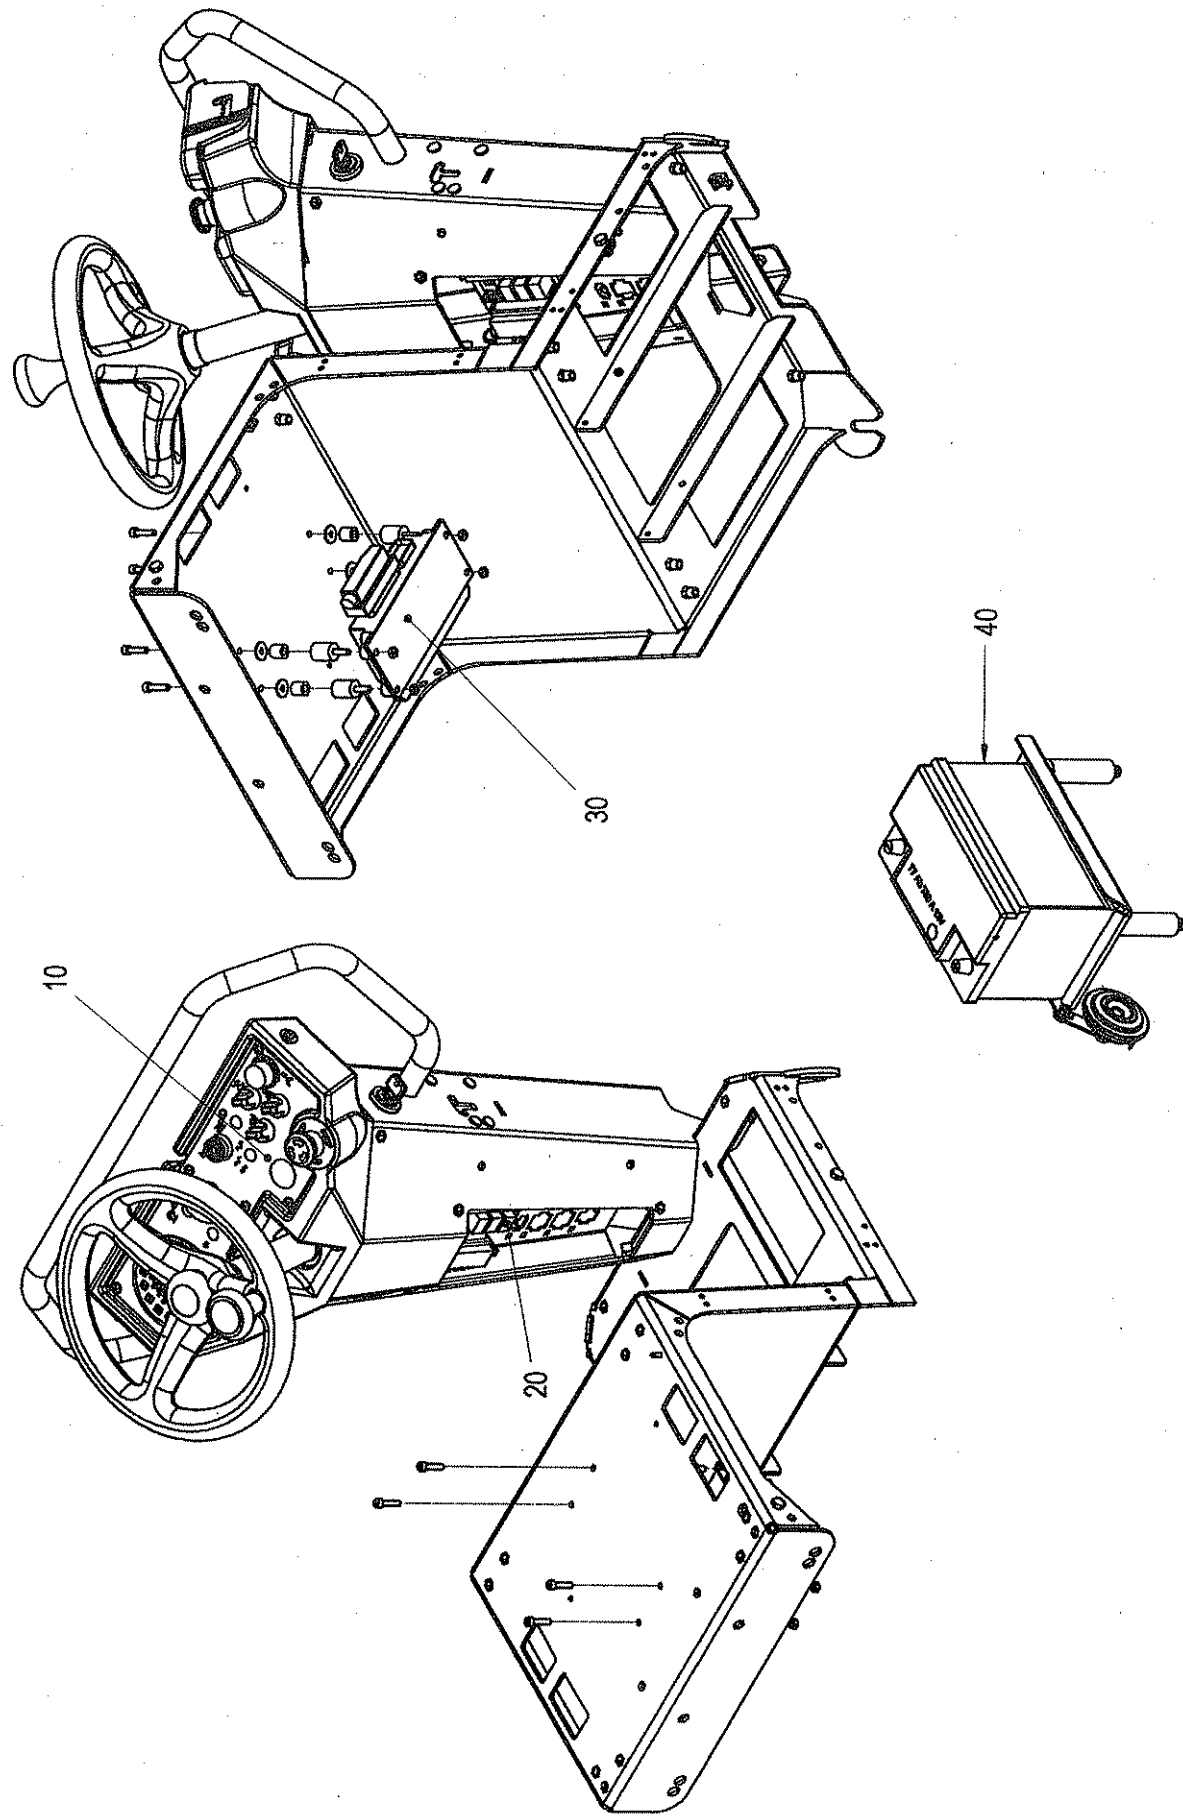

10456731

06-000

ARX 36

006

ARX4 Electrical system
ARX4 Elektrosystem
ARX4 Système électrique

1214208

Pos	Article	Qty.	Unit	Description	Bezeichnung	Designation	Note
10	1218306	1	ST	ARX4 Instrument panel	ARX4 Armaturenbrett	ARX4 Tableau de bord	
20	1219447	1	ST	ARX Operator stand relay holding sheet	ARX Fahrerstand Relaisblech	ARX Platform d'opérateur fixation relais	
30	1219507	1	ST	ARX Travel controls	ARX Fahrsteuerung	ARX Commande de la translation	
40	1221665	1	ST	ARX4 Battery and wire harness	ARX4 Batterie und Kabelbaum	ARX4 Batterie et faisceau de câbles