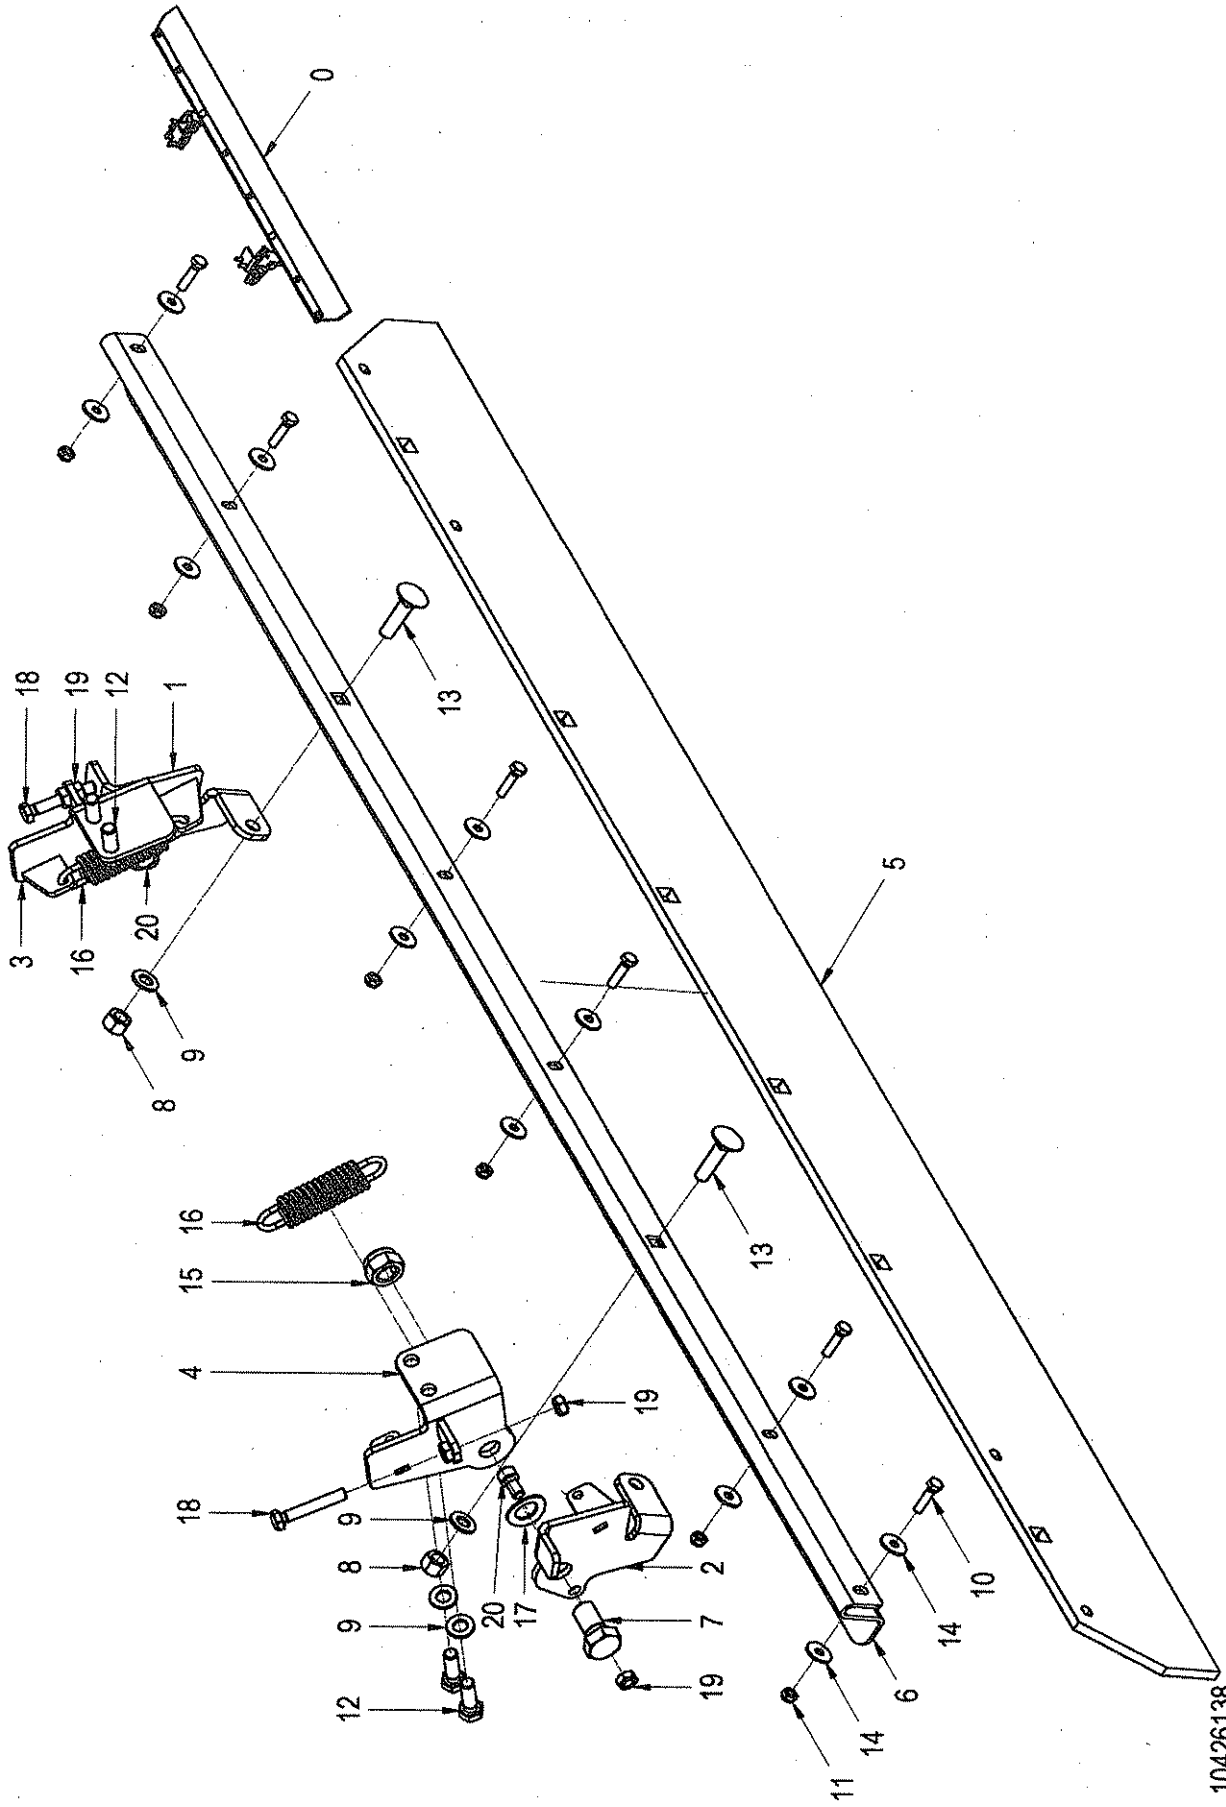

ARX45 Scraper collapsible
ARX45 Abstreifer klappbar
ARX45 Racleur repliable

ARX 36

007-210

10426138.TIF

10426138

07-210

Pos	Article	Qty.	Unit	Description	Bezeichnung	Designation	Note
0	1196516	1	ST	Scraper	Abstreifer	Racleur	
1	1221382	1	ST	Scraper	Abstreifer	Racleur	
2	1221392	1	ST	Scraper	Abstreifer	Racleur	
3	1196512	1	ST	Scraper	Abstreifer	Racleur	
4	1196514	1	ST	Scraper	Abstreifer	Racleur	
5	1187026	1	ST	Scraper	Abstreifer	Racleur	
6	1187024	1	ST	Stripper plate	Abstreiferblech	Tôle radieuse	
7	J901799	2	ST	Hexagon head screw	6kt-Schraube	Vis à tête hexagonale	
8	J920642	2	ST	Hexagon nut	6kt-Mutter	Écrou hexagonal	
9	J902264	6	ST	Washer	U-Scheibe	Rondelle	
10	J901758	6	ST	Hexagon head screw	6kt-Schraube	Vis à tête hexagonale	
11	1116413	6	ST	Hexagon nut	6kt-Mutter	Écrou hexagonal	
12	J901775	4	ST	Hexagon head screw	6kt-Schraube	Vis à tête hexagonale	
13	1-921045	2	ST	Truss head screw	Flachrundscharbe	Vis à tête bombée	
14	1-952617	12	ST	Washer	U-Scheibe	Rondelle	
15	1054506	2	ST	Hexagon nut	6kt-Mutter	Écrou hexagonal	
16	1196470	2	ST	Tension spring	Zugfeder	Ressort de traction	
17	3-58279	2	ST	Spring washer	Federscheibe	Rondelle élastique	
18	J901768	2	ST	Hexagon head screw	6kt-Schraube	Vis à tête hexagonale	
19	J902124	4	ST	Hexagon nut	6kt-Mutter	Écrou hexagonal	
20	J902638	2	ST	Socket head cap screw	Zyl-Schraube	Vis à tête cylindrique