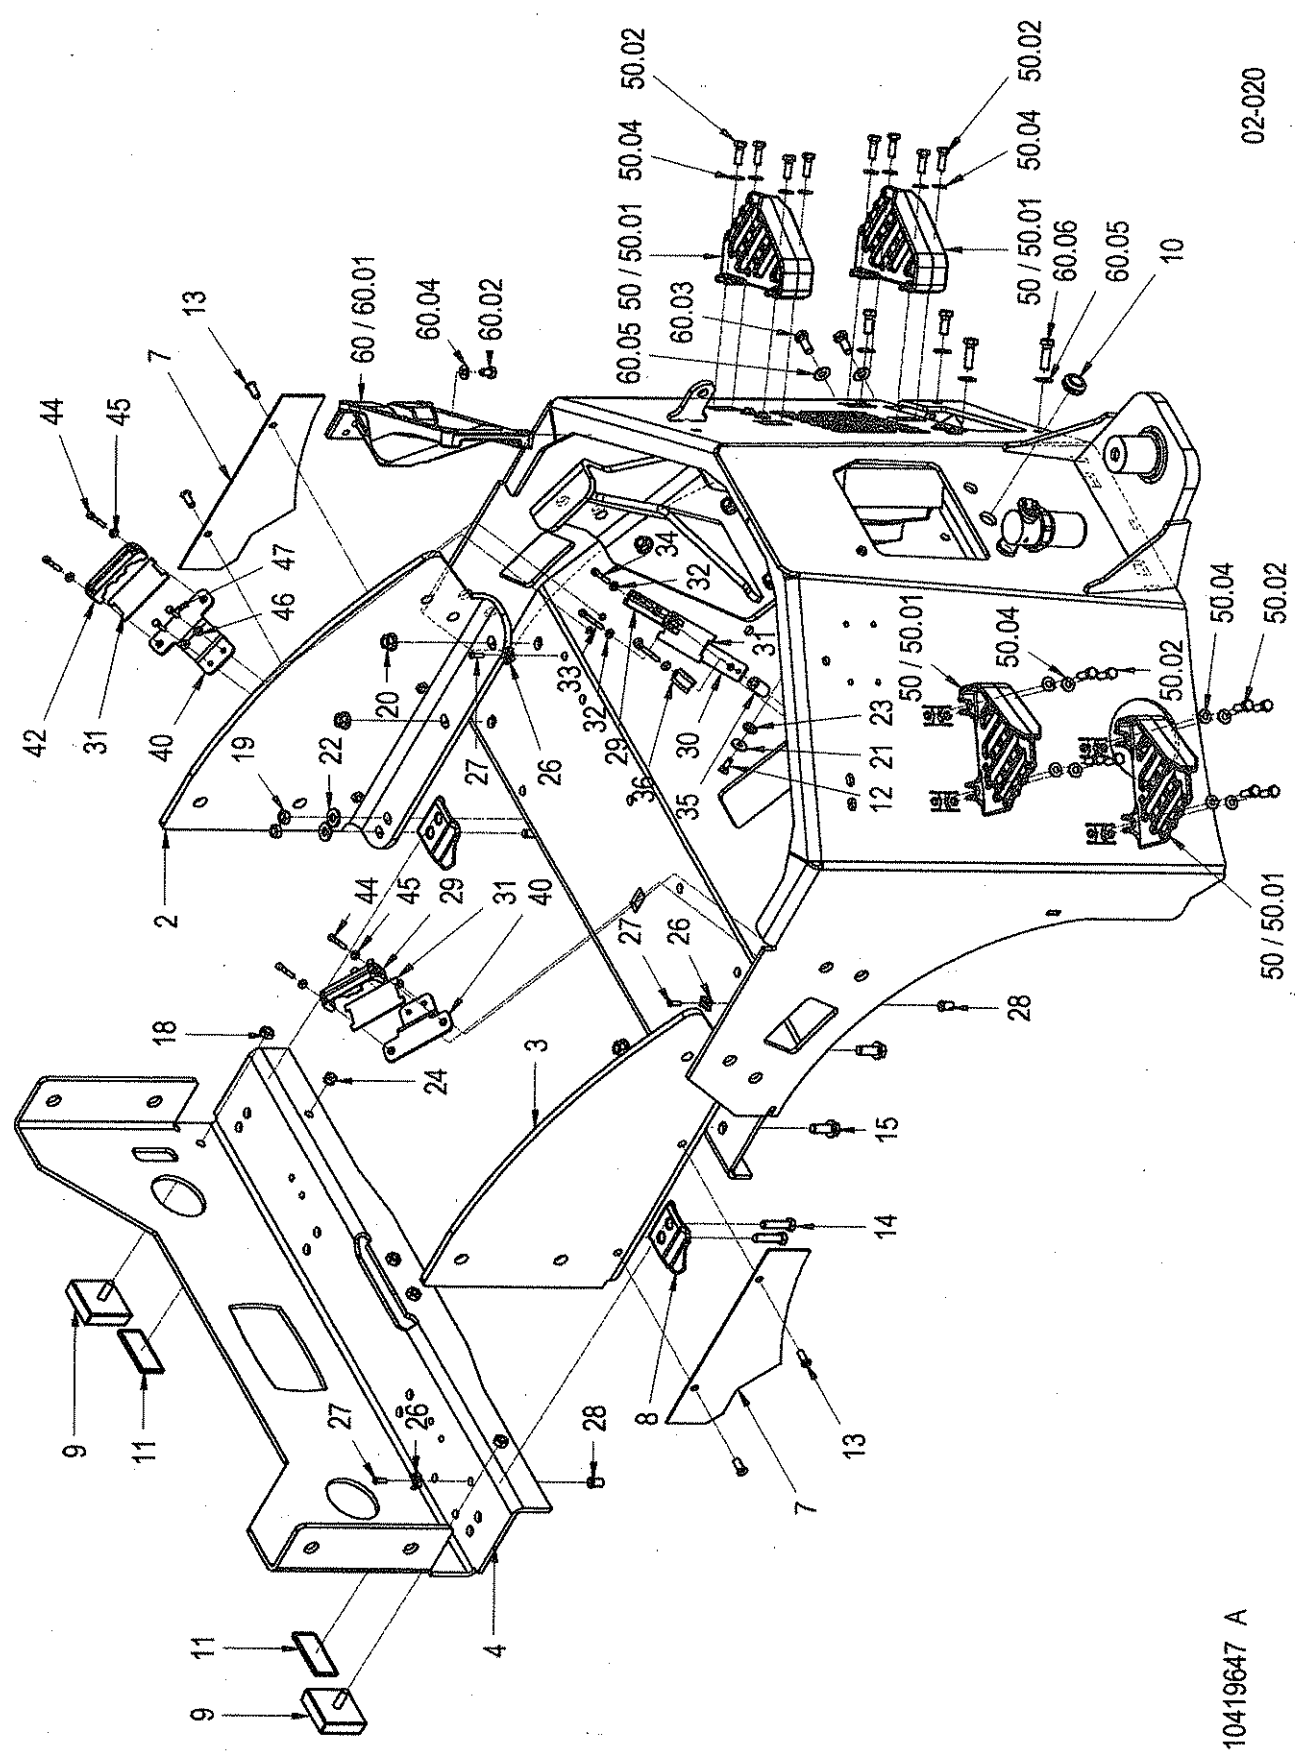

ARX4 Chassis rear
ARX4 Chassis hinten
ARX4 Châssis arrière

ARX 36
002-020

10419647 A.TIF

10419647 A

02-020

Pos	Article	Qty.	Unit	Description	Bezeichnung	Designation	Note
2	1187273	1	ST	End plate	Abschlussblech	Tôle de fermeture	
3	1187272	1	ST	End plate	Abschlussblech	Tôle de fermeture	
4	1201135	1	ST	End plate	Abschlussblech	Tôle de fermeture	
7	1187249	2	ST	Cover plate	Abdeckblech	Tôle de recouvrement	
8	1178013	2	ST	Towing lug	Abschleppöse	CEillet de remorquage	
9	1182036	2	ST	Bumper	Anschlagpuffer	Amortisseur	
10	1-910535	1	ST	Cable bush	Kabeltülle	Passé-câble	
11	1187801	2	ST	Rear reflector	Rückstrahler	Réfecteur	
12	9901763	1	ST	Hexagon head screw	6kt-Schraube	Vis à tête hexagonale	
13	1201093	4	ST	Socket head cap screw	Zyl-Schraube	Vis à tête cylindrique	
14	1185009	4	ST	Hexagon head screw	6kt-Schraube	Vis à tête hexagonale	
15	1182211	4	ST	Hexagon head screw	6kt-Schraube	Vis à tête hexagonale	
18	9902126	2	ST	Hexagon nut	6kt-Mutter	Écrou hexagonal	
19	1185070	4	ST	Hexagon nut	6kt-Mutter	Écrou hexagonal	
20	1182212	4	ST	Hexagon nut	6kt-Mutter	Écrou hexagonal	
21	9902285	1	ST	Washer	U-Scheibe	Rondelle	
22	1-902387	4	ST	Strain washer	Spannscheibe	Rondelle élastique	
23	1-944415	1	ST	Serrated lock washer	Fächerscheibe	Rondelle à dents chevauchantes	
24	1201113	1	ST	Cable bush	Kabeltülle	Passé-câble	
26	1201138	3	ST	Cable tie anchor	Kabelbindersockel	Soche attache-câbles	
27	1-948204	3	ST	Socket head cap screw	Zyl-Schraube	Vis à tête cylindrique	
28	1201190	3	ST	Blind rivet nut	Blindnietmutter	Écrou à rivet aveugle	
29	1174957	2	ST	Clamp	Klemmbride	Bride de serrage	
30	1209372	1	ST	Mounting plate	Befestigungsblech	Tôle de fixation	
31	1112567	3	ST	Rubber mat	Gummimatte	Tapis caoutchouc	
32	1-952199	4	ST	Lock washer	Sicherungsscheibe	Rondelle frein	
33	1-902685	2	ST	Socket head cap screw	Zyl-Schraube	Vis à tête cylindrique	
34	1-902683	2	ST	Socket head cap screw	Zyl-Schraube	Vis à tête cylindrique	
35	1193373	2	ST	Threaded rod with drilled hole	Rund mit Durchgangsloch	Tige avec trou de passage	
36	1-901421	1	ST	Pipe clip	Rohrschelle	Collier d'attache pour tuyaux	
40	1220583	2	ST	Clip holder	Bridenhalter	Porte-bride	
42	1174958	1	ST	Clamp	Klemmbride	Bride de serrage	
44	1-902683	4	ST	Socket head cap screw	Zyl-Schraube	Vis à tête cylindrique	
45	1-952199	4	ST	Lock washer	Sicherungsscheibe	Rondelle frein	
46	1-908692	4	ST	Strain washer	Spannscheibe	Rondelle élastique	
47	9901758	4	ST	Hexagon head screw	6kt-Schraube	Vis à tête hexagonale	
50	1175214	4	ST	Tread	Trittsstufe	Marche