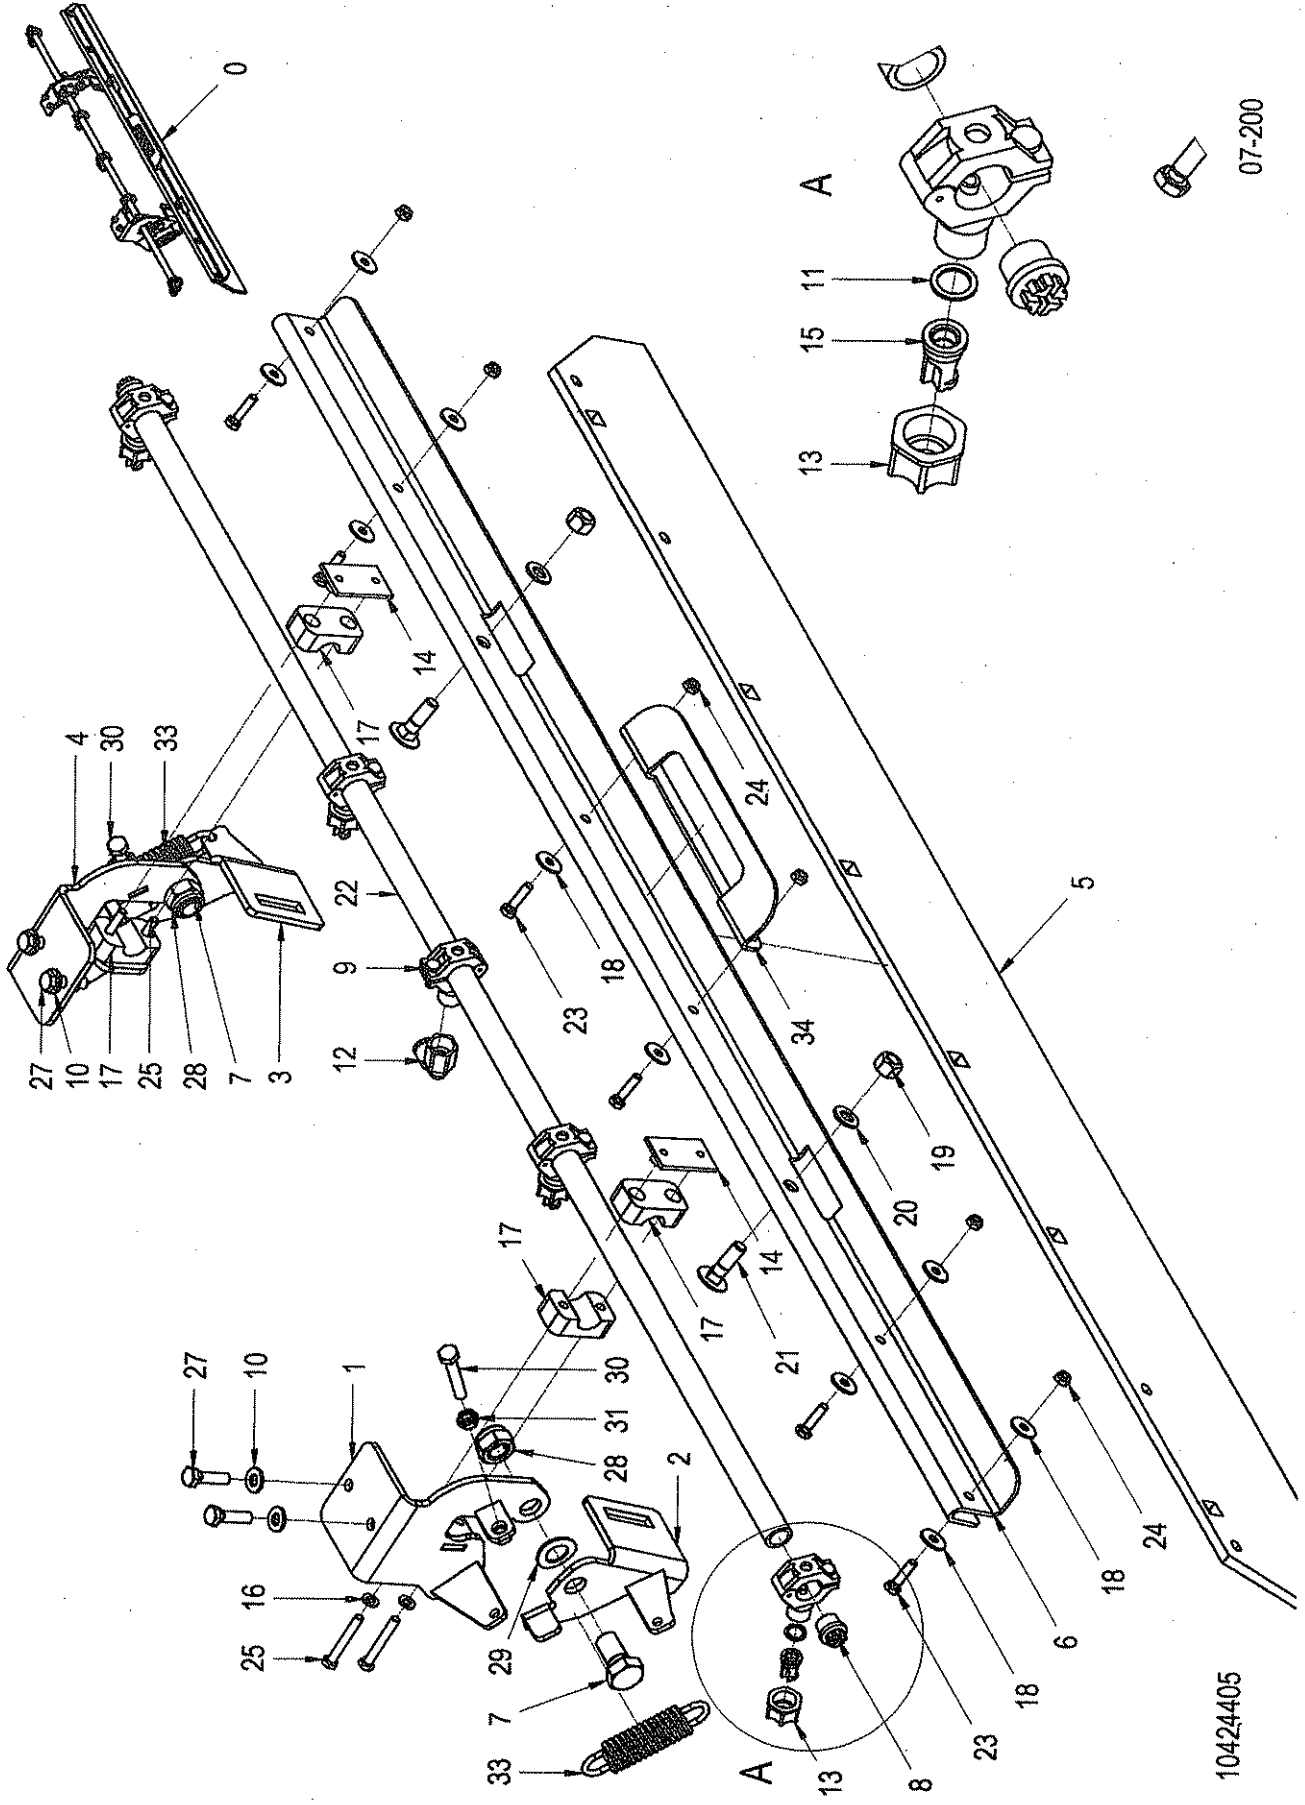

10424405

07-200

Pos	Article	Qty.	Unit	Description	Bezeichnung	Designation	Note
0	1196482	1	ST	Scraper	Abstreifer	Racleur	
1	1222557	1	ST	Scraper	Abstreifer	Racleur	
2	1221254	1	ST	Scraper	Abstreifer	Racleur	
3	1221253	1	ST	Scraper	Abstreifer	Racleur	
4	1222558	1	ST	Scraper	Abstreifer	Racleur	
5	1187047	1	ST	Scraper	Abstreifer	Racleur	
6	1187046	1	ST	Stripper plate	Abstreiferblech	Tôle raclouse	
7	9901799	2	ST	Hexagon head screw	6kt-Schraube	Vis à tête hexagonale	
8	1-923408	2	ST	Screwed plug	Schraubstopfen	Bouchon à visser	
9	1-491751	5	ST	Nozzle holder	Düsenhalter	Porte-buse	
10	1-908693	4	ST	Strain washer	Spannscheibe	Rondelle élastique	
11	1-491752	4	ST	Sealing ring	Dichtring	Bague d'étanchéité	
12	1-952985	1	ST	Screwed elbow socket	Winkelschraubstutzen	Raccord à vis coude	
13	1-491754	4	ST	Union nut	Überwurfmutter	Écrou d'accouplement	
14	1095672	2	ST	Welding plate	Anschweißplatte	Plaque à souder	
15	1-491753	4	ST	Flat jet nozzle	Flachstrahldüse	Tuyère d'échappement plate	
16	9902262	4	ST	Washer	U-Scheibe	Rondelle	
17	1-903726	4	ST	Clamp body	Scheilnkörper	Corps de collier	
18	1-952617	10	ST	Washer	U-Scheibe	Rondelle	
19	9920642	2	ST	Hexagon nut	6kt-Mutter	Écrou hexagonal	
20	9902264	2	ST	Washer	U-Scheibe	Rondelle	
21	1-921649	2	ST	Truss head screw	Flachrundschrabe	Vis à tête bombée	
22	1-30004785	1	ST	Sprinkler pipe	Berieselungsrohr	Tube d'arrosage	
23	9901758	6	ST	Hexagon head screw	6kt-Schraube	Vis à tête hexagonale	
24	1116413	6	ST	Hexagon nut	6kt-Mutter	Écrou hexagonal	
25	9901853	4	ST	Hexagon head screw	6kt-Schraube	Vis à tête hexagonale	
27	9901765	4	ST	Hexagon head screw	6kt-Schraube	Vis à tête hexagonale	
28	1054506	2	ST	Hexagon nut	6kt-Mutter	Écrou hexagonal	
29	3-58279	2	ST	Spring washer	Federscheibe	Rondelle élastique	
30	9901768	2	ST	Hexagon head screw	6kt-Schraube	Vis à tête hexagonale	
31	9902124	2	ST	Hexagon nut	6kt-Mutter	Écrou hexagonal	
33	1196470	2	ST	Tension spring	Zugfeder	Ressort de traction	
34	1205609	1	ST	Handle	Griff	Poignée