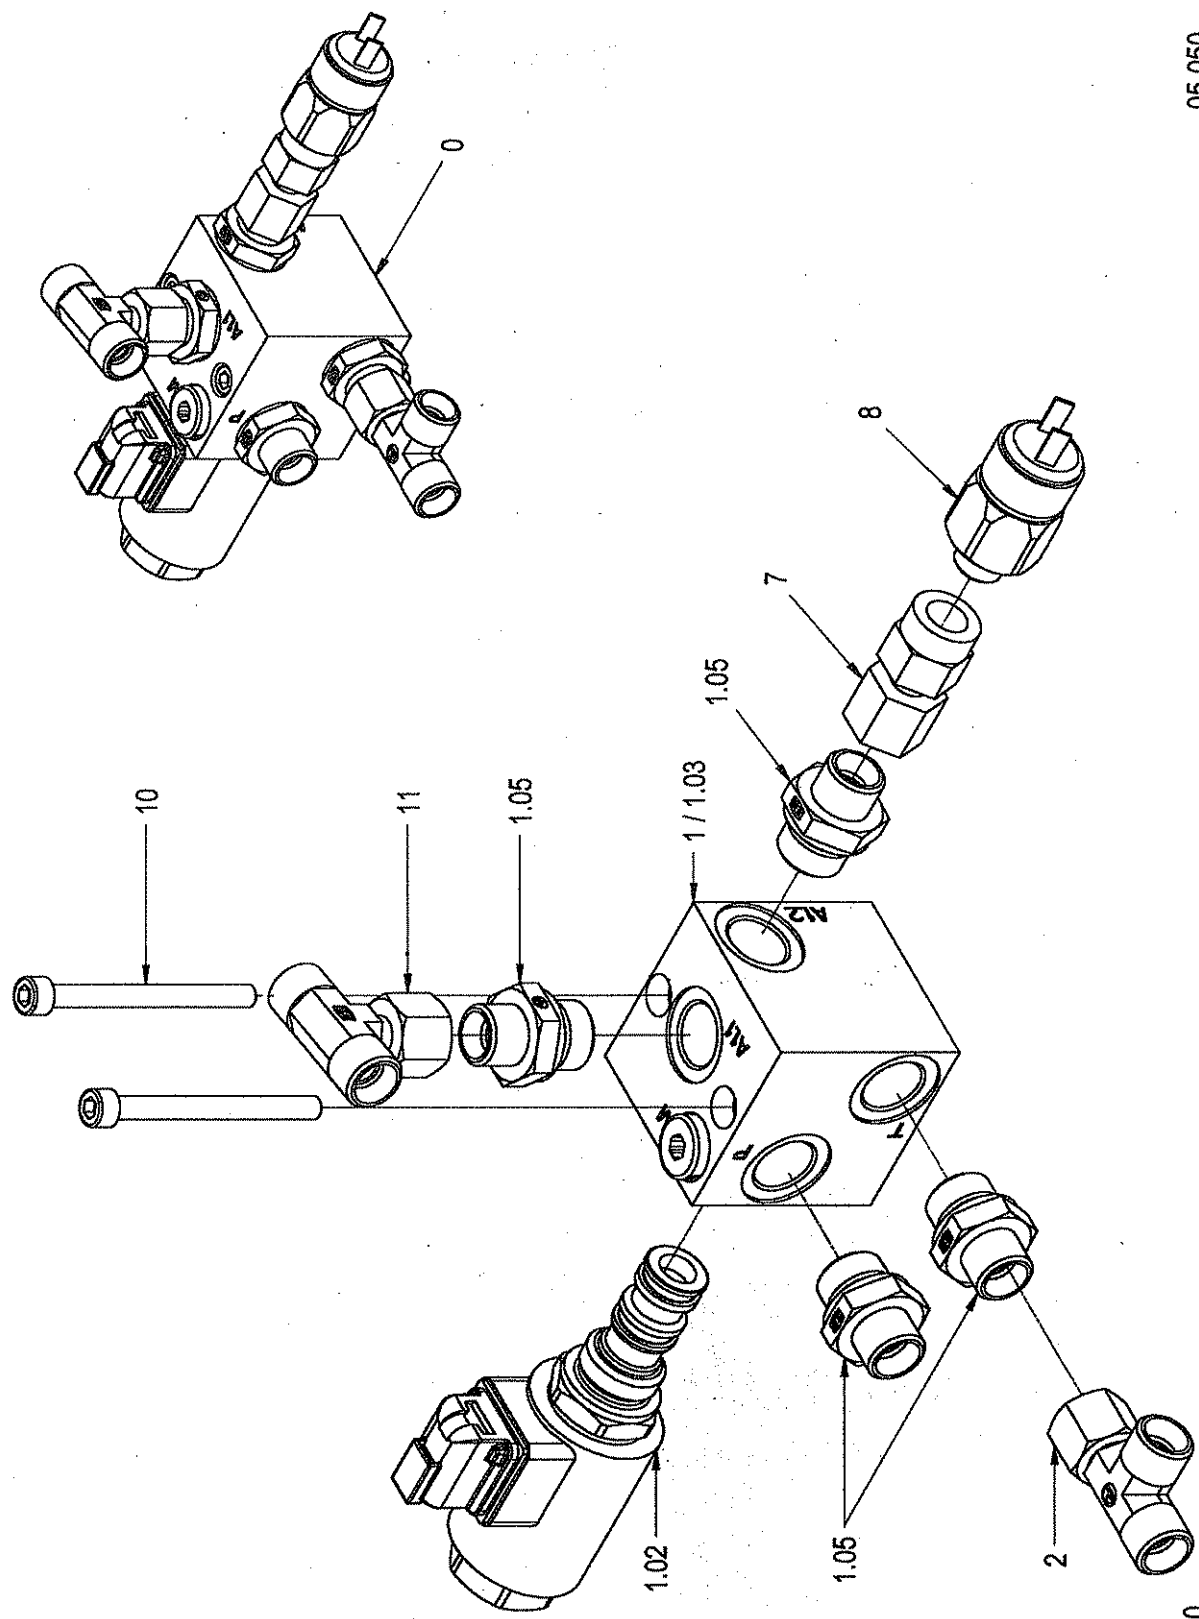

ARX 36

ARX4 Brake valve block
ARX4 Ventilblock Bremse
ARX4 Bloc de soupapes frein

005-050

1217936

AMMANN

Pos	Article	Qty.	Unit	Description	Bezeichnung	Designation	Note
0	1187152	1	ST	Valve block	Ventilblock	Bloc-valve	
1	1205484	1	ST	Valve block	Ventilblock	Bloc-valve	
1.02	1191340	1	ST	Magnetic coil	Magnetspule	Bobine magnétique	
1.03	1191344	1	ST	Sealing kit	Dichtsatz	Lot d'étanchéité	
1.05	1182700	4	ST	Male stud coupling body	Geradeinschraubstutzen	Corps de l'union simple mâle	
2	1-901436	1	ST	Adjustable male stud run	L-Stutzen	Té renversé orientable	
7	1-901471	1	ST	Manometer connection	Manometerverschraubung	Raccord de manomètre	
8	1212365	1	ST	Press switch	Druckschalter	Pressostat	
10	1176010	2	ST	Socket head cap screw	Zyl-Schraube	Vis à tête cylindrique	
11	J901458	1	ST	T-socket	T-Stutzen	Raccord en T