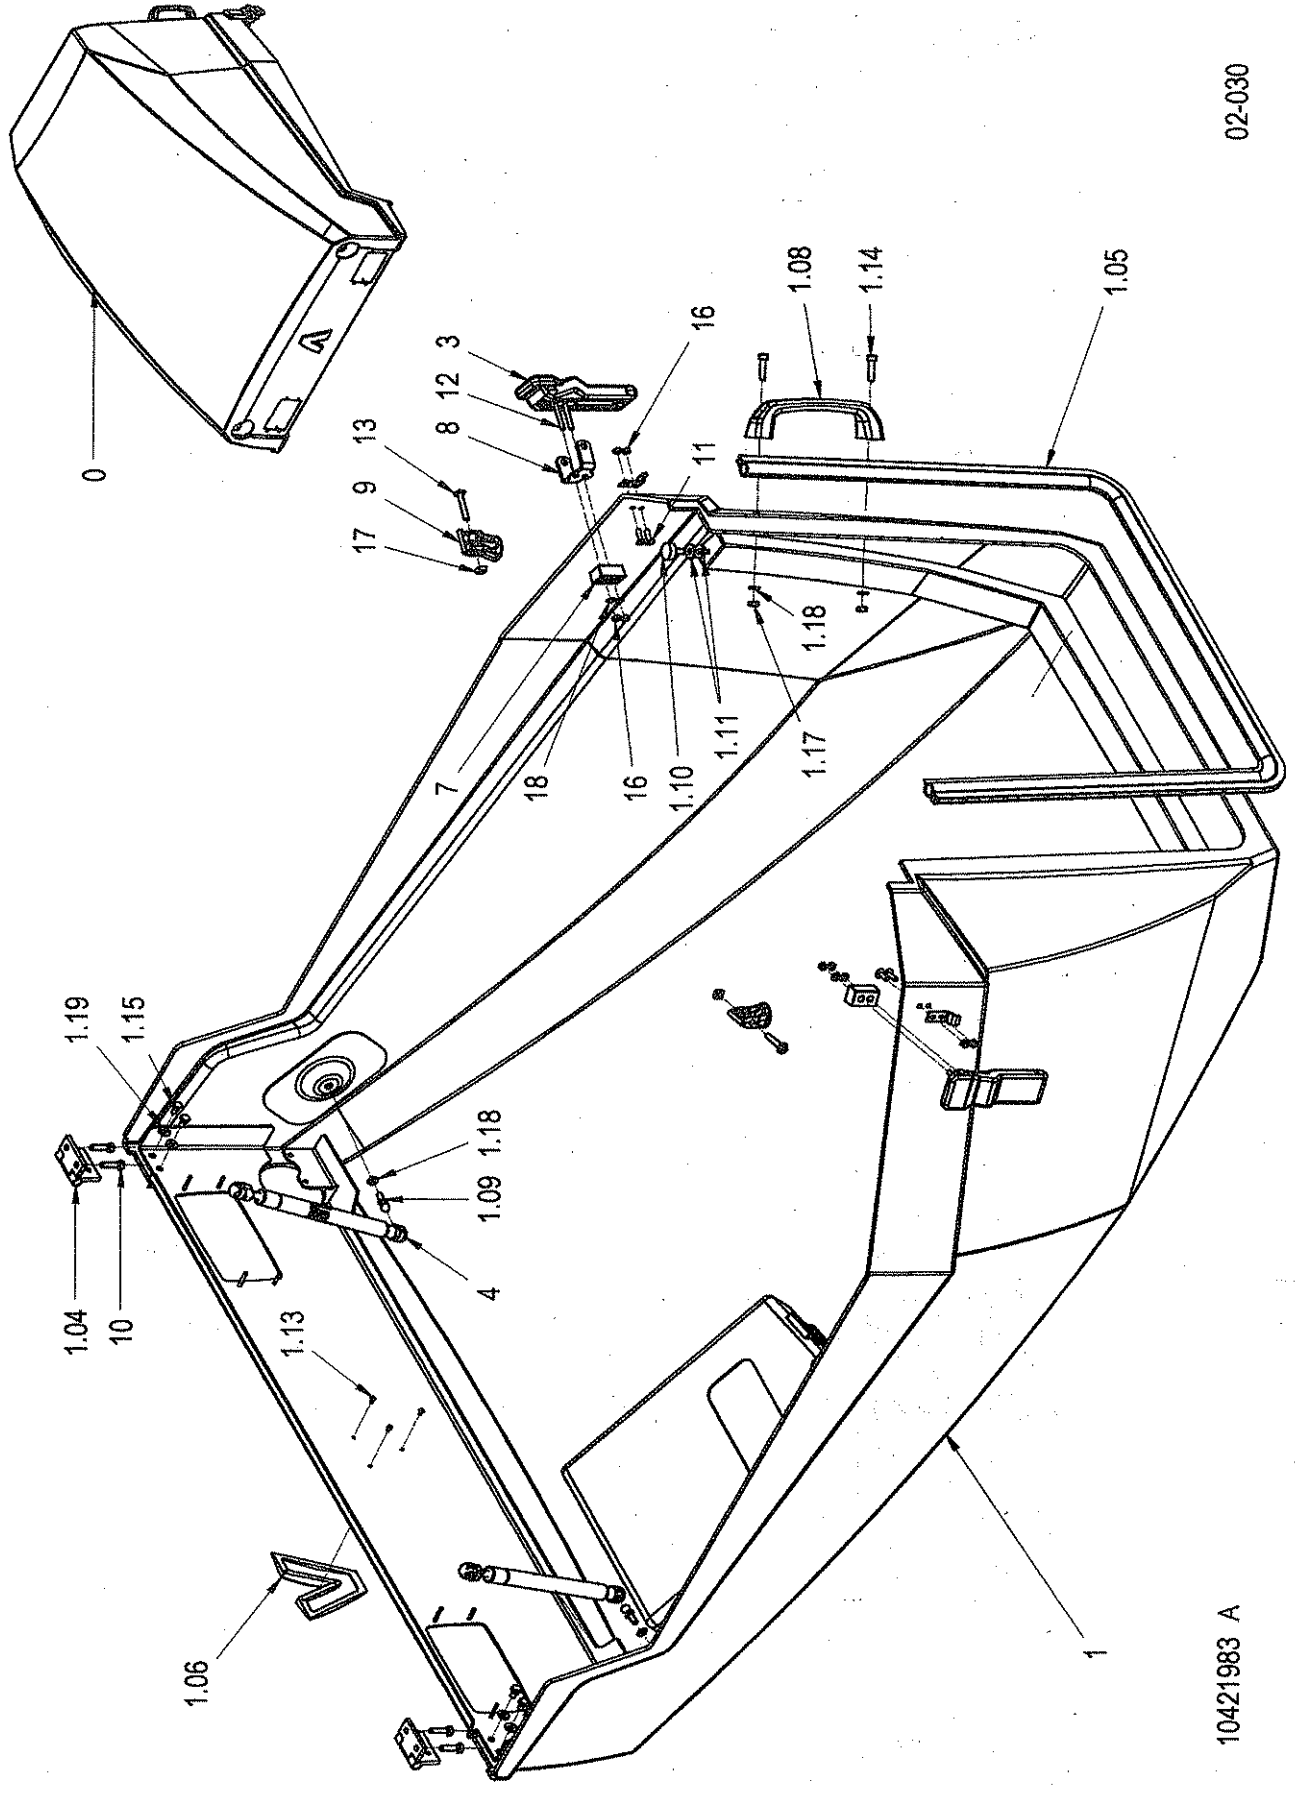

Pos	Article	Qty.	Unit	Description	Bezeichnung	Designation	Note
0	1229898	1	ST	Engine hood	Motorhaube	Capot moteur	Color grey
0	1210306	1	ST	Engine hood	Motorhaube	Capot moteur	CASE color
0	1184892	1	ST	Engine hood	Motorhaube	Capot moteur	Color green
0	1210303	1	ST	Engine hood	Motorhaube	Capot moteur	Customer color
1	1184882	1	ST	Engine hood	Motorhaube	Capot moteur	Color green
1	1229897	1	ST	Engine hood	Motorhaube	Capot moteur	Color grey
1	1210302	1	ST	Engine hood	Motorhaube	Capot moteur	Customer color
1	1210305	1	ST	Engine hood	Motorhaube	Capot moteur	CASE color
1.04	1195797	2	ST	Hinge	Scharnier	Charnière	
1.05	1-952852	2	M	Sealing clamp profile	Dicht-Klemmprofil	Profilé d'étanchéité	
1.06	1178978	1	ST	Company logo	Firmensignet	Signe distinctif	
1.08	1073115	1	ST	Handgrip	Handgriff	Levier	
1.09	1182032	2	ST	Ball pivot	Kugelzapfen	Tourillon à rotule	
1.10	1066130	2	ST	Bumper	Anschlagpuffer	Amortisseur	
1.11	1182013	4	ST	Washer	U-Scheibe	Rondelle	
1.13	1190709	3	ST	Oval head screw	Linsenschraube	Vis à tête bombée	
1.14	9902635	2	ST	Socket head cap screw	Zyl-Schraube	Vis à tête cylindrique	
1.15	1-901754	4	ST	Hexagon head screw	6kt-Schraube	Vis à tête hexagonale	
1.17	9902123	2	ST	Hexagon nut	6kt-Mutter	Écrou hexagonal	
1.18	9902262	4	ST	Washer	U-Scheibe	Rondelle	
1.19	1-952199	4	ST	Lock washer	Sicherungsscheibe	Rondelle frein	
3	1-494880	2	ST	Bent-lever closure	Spannverschluss	Fermeture à genouillère	
4	1194878	2	ST	Gas pressure spring	Gasdruckfeder	Ressort à pression de gaz	
7	1180776	2	ST	Intermediate part	Zwischenteil	Pièce intermédiaire	
8	1180778	1	ST	Striking plate	Schliesblech	Tôle de fermeture	
9	1207483	2	ST	End stop	Endanschlag	Butée de fin de course	
10	9901758	4	ST	Hexagon head screw	6kt-Schraube	Vis à tête hexagonale	
11	1220542	4	ST	Oval head screw	Linsenschraube	Vis à tête bombée	
12	9902801	4	ST	Socket head cap screw	Zyl-Schraube	Vis à tête cylindrique	
13	1220543	2	ST	Oval head screw	Linsenschraube	Vis à tête bombée	
16	9902122	8	ST	Hexagon nut	6kt-Mutter	Écrou hexagonal	
17	3-57275	2	ST	Square nut	4kt-Mutter	Écrou carré	
18	9902261	4	ST	Washer	U-Scheibe	Rondelle