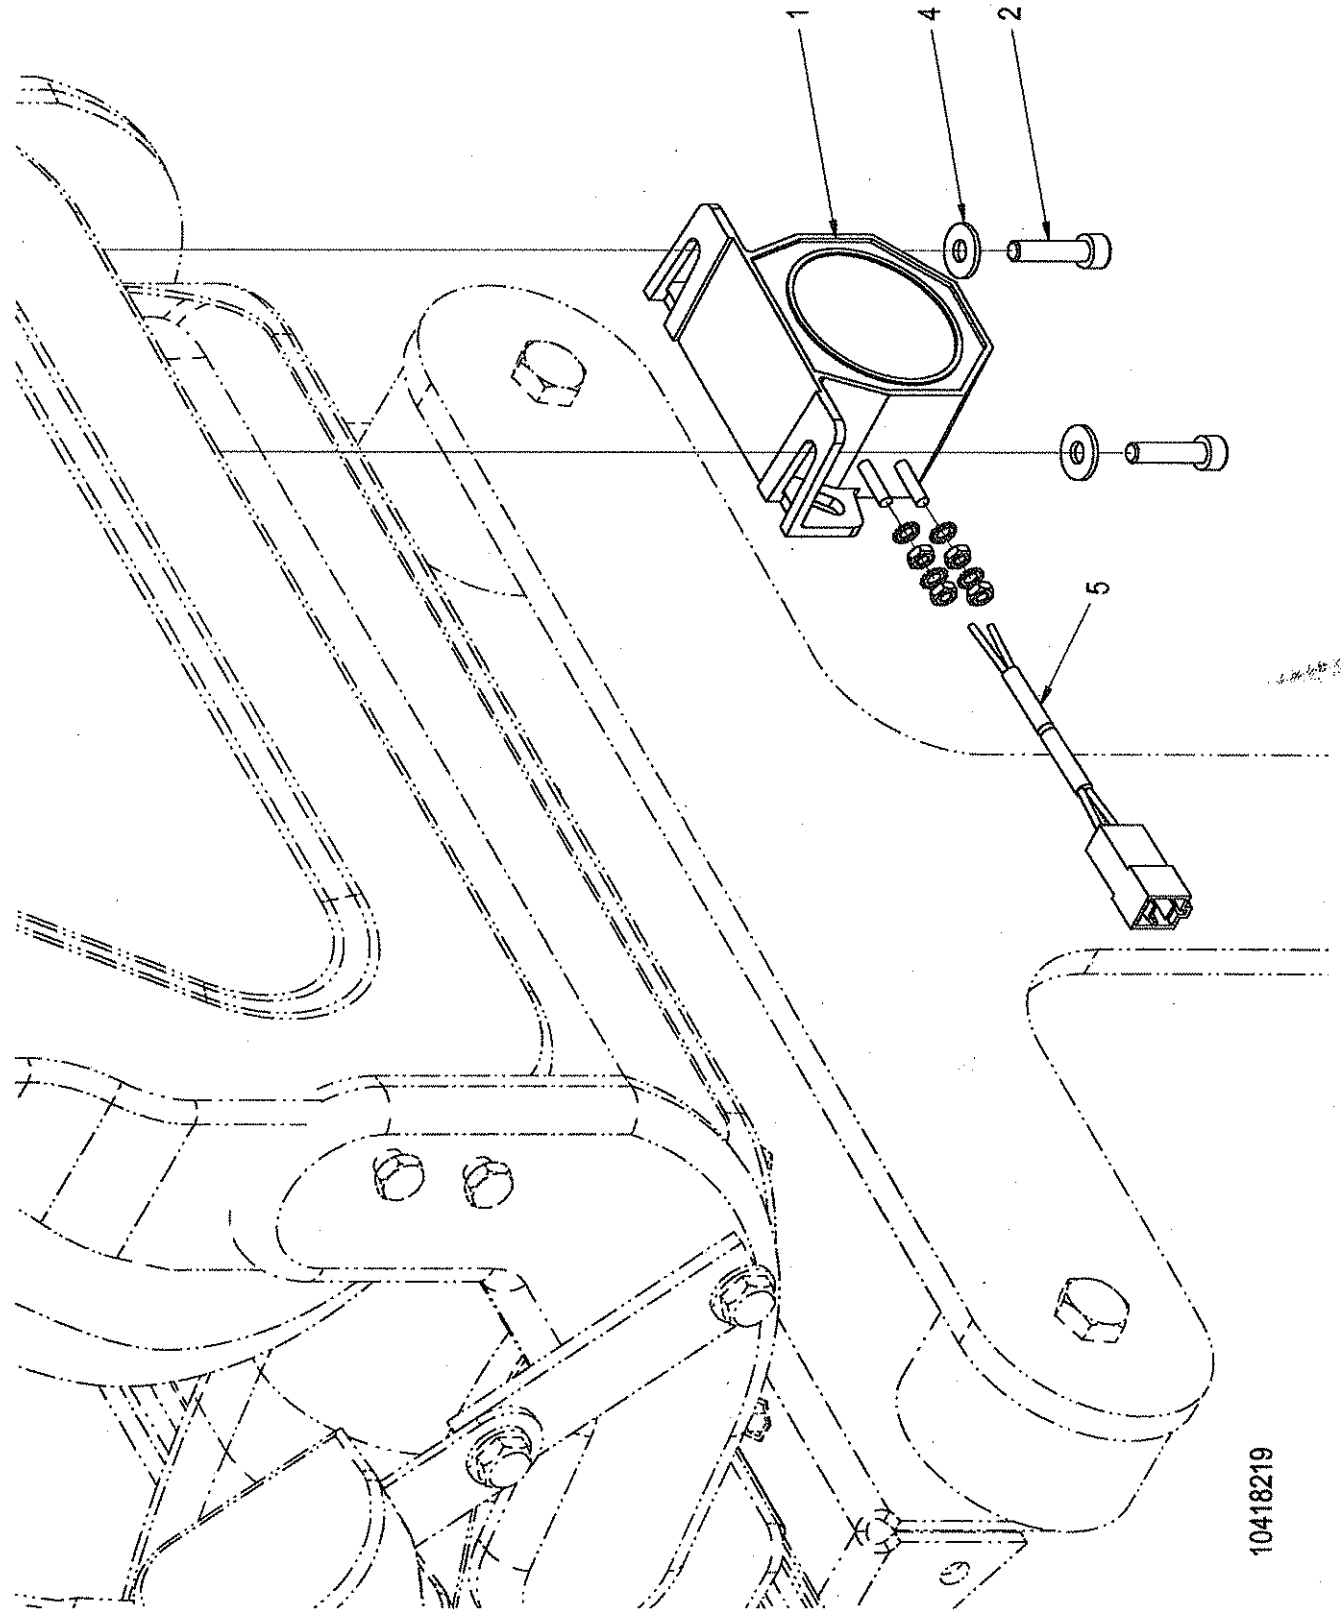

ARX Reversing alarm
ARX Rückfahralarm
ARX Avertisseur de marche arrière

ARX 36
007-050

10418219.TIF

10418219

07-050

ARX 36

007-050

ARX Reversing alarm

ARX Rückfahralarm

ARX Avertisseur de marche arrière

1220306

AMMANN

Pos	Article	Qty.	Unit	Description	Bezeichnung	Designation	Note
1	1180680	1	ST	Warning buzzer	Warnsummer	Vibreur d'avertissement	
2	J902635	2	ST	Socket head cap screw	Zyl-Schraube	Vis à tête cylindrique	
4	J902284	2	ST	Washer	U-Scheibe	Rondelle	
5	1205289	1	ST	Cable	Kabel	Câble