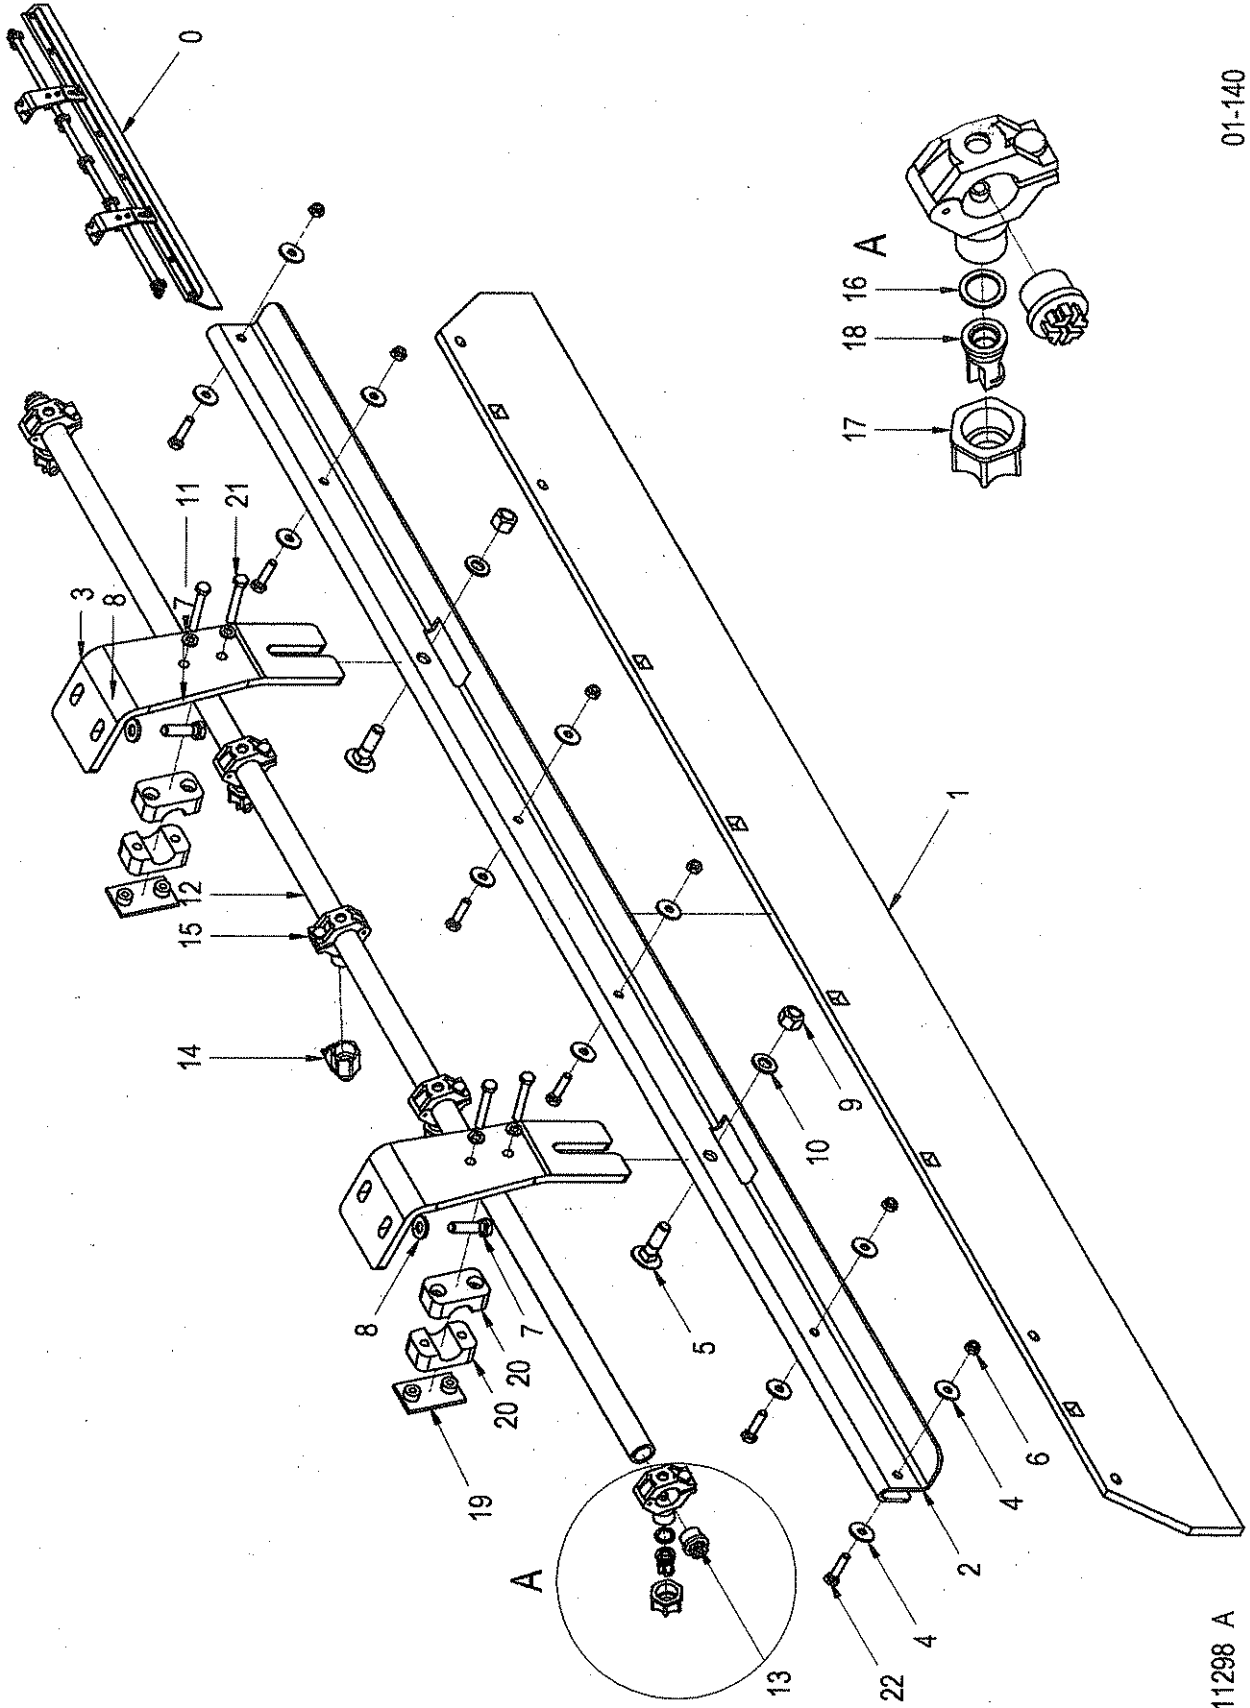

Pos	Article	Qty.	Unit	Description	Bezeichnung	Designation	Note
0	1187028	1	ST	Scraper	Abstreifer	Racleur	
1	1187026	1	ST	Scraper	Abstreifer	Racleur	
2	1187024	1	ST	Stripper plate	Abstreiferblech	Tôle racleuse	
3	1187027	2	ST	Stripper holder	Abstreiferhalter	Reteneur racleur	
4	1-952617	12	ST	Washer	U-Scheibe	Rondelle	
5	1-921649	2	ST	Truss head screw	Flachrundschraube	Vis à tête bombée	
6	1116413	6	ST	Hexagon nut	6kt-Mutter	Écrou hexagonal	
7	J901765	4	ST	Hexagon head screw	6kt-Schraube	Vis à tête hexagonale	
8	1-908693	4	ST	Strain washer	Spannscheibe	Rondelle élastique	
9	J920642	2	ST	Hexagon nut	6kt-Mutter	Écrou hexagonal	
10	J902264	2	ST	Washer	U-Scheibe	Rondelle	
11	J902262	4	ST	Washer	U-Scheibe	Rondelle	
12	1-30004785	1	ST	Sprinkler pipe	Berieselungsrohr	Tube d'arrosage	
13	1-923408	2	ST	Screwed plug	Schraubstopfen	Bouchon à visser	
14	1-952985	1	ST	Screwed elbow socket	Winkelschraubstutzen	Raccord à vis coudé	
15	1-491751	5	ST	Nozzle holder	Düsenhalter	Porte-buse	
16	1-491752	4	ST	Sealing ring	Dichtring	Bague d'étanchéité	
17	1-491754	4	ST	Union nut	Überwurfmutter	Écrou d'accouplement	
18	1-491753	4	ST	Flat jet nozzle	Flachstrahldüse	Tuyère d'échappement plate	
19	1095672	2	ST	Welding plate	Anschweisplatte	Plaque à souder	
20	1-903726	4	ST	Clamp body	Schellenkörper	Corps de collier	
21	J901853	4	ST	Hexagon head screw	6kt-Schraube	Vis à tête hexagonale	
22	J901758	6	ST	Hexagon head screw	6kt-Schraube	Vis à tête hexagonale