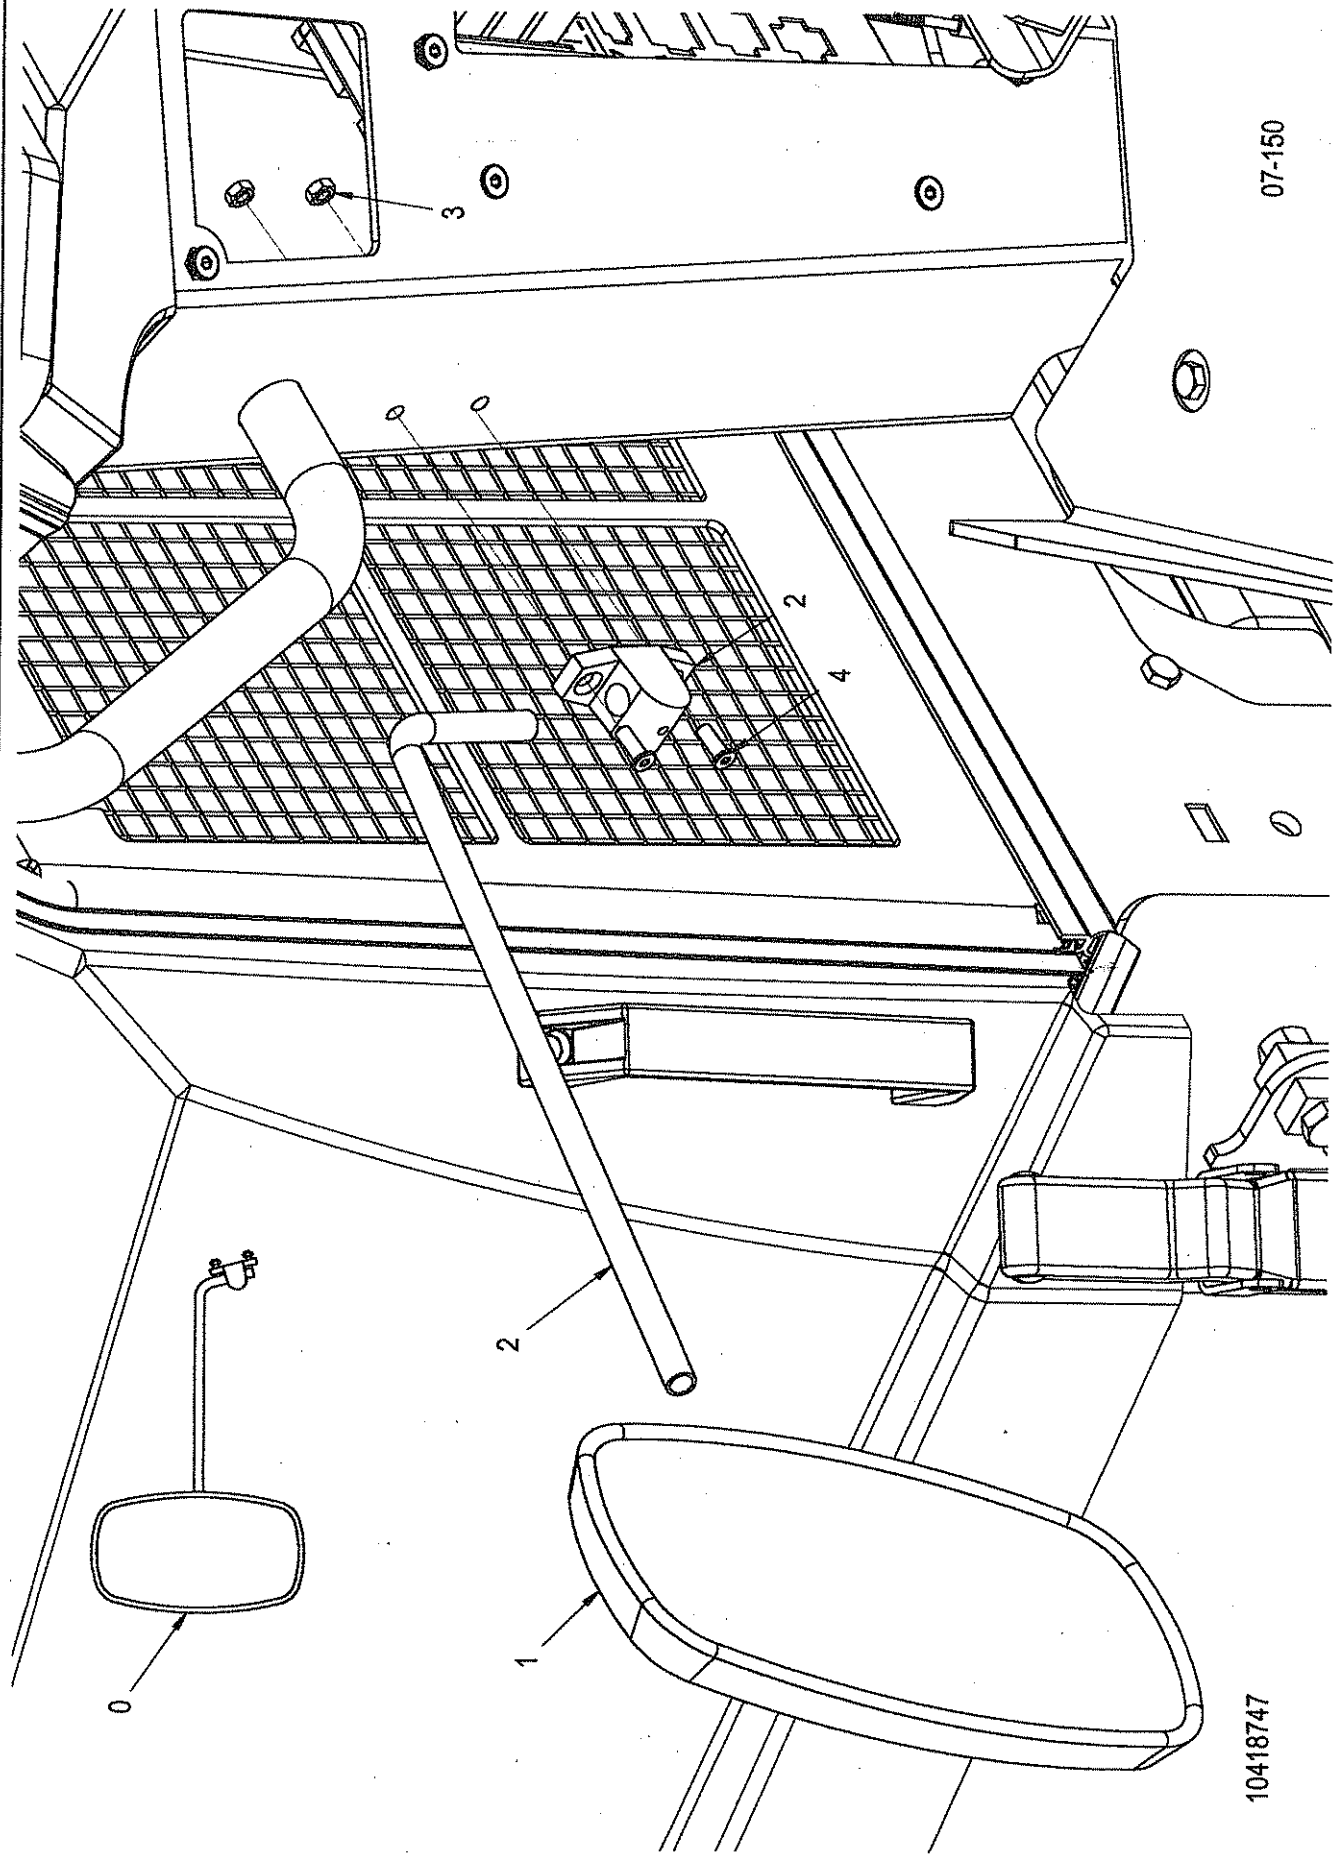

ARX Rear mirror
ARX Rückspiegel
ARX Rétroviseur

ARX 36
007-150

10418747.TIF

10418747

07-150

ARX 36

007-150

ARX Rear mirror
ARX Rückspiegel
ARX Rétroviseur

1220385

AMMANN

Pos	Article	Qty.	Unit	Description	Bezeichnung	Designation	Note
0	1220442	1	ST	Option	Option	Option	
1	1-921606	1	ST	Rear mirror	Rückspiegel	Rétroviseur	
2	1-921605	1	ST	Rear mirror holder	Rückspiegelhalter	Support de rétroviseur	
3	1902123	2	ST	Hexagon nut	6kt-Mutter	Écrou hexagonal	
4	1-922992	2	ST	Socket head cap screw	Zyl-Schraube	Vis à tête cylindrique