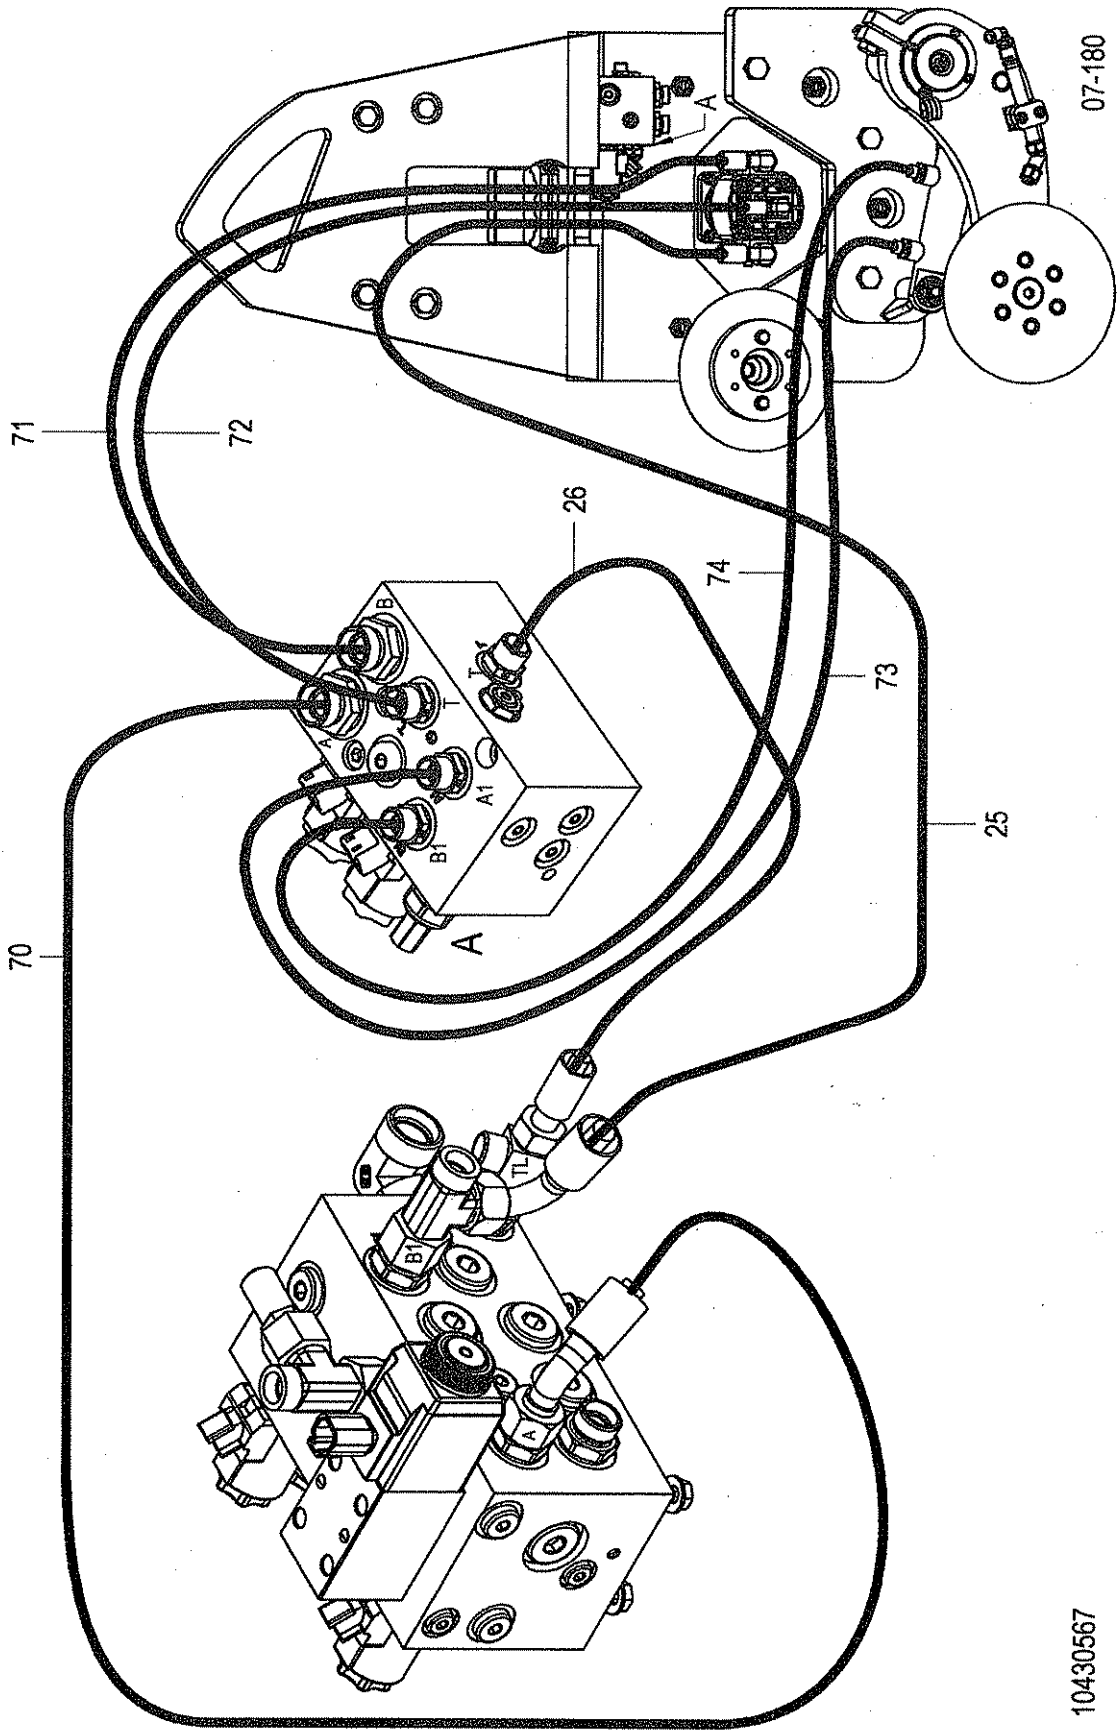

Pos	Article	Qty.	Unit	Description	Bezeichnung	Designation	Note
2	1219437	1	ST	Distributor block	Verteilerblock	Bloc distributeur	
2.01	1221329	1	ST	Valve	Ventil	Soupape	
2.02	1221370	1	ST	Valve	Ventil	Soupape	
3	1125687	1	ST	Control lever	Fahrhebel	Levier de commande	
3.01	1-495183	1	ST	Operating lever	Betätigungshebel	Levier de manoeuvre	
3.02	1121397	1	ST	Transition pipe	Übergangrohr	Tube adaptateur	
3.03	J903201	1	ST	Set screw	Gewindestift	Vis sans tête	
3.05	1133814	1	ST	Plate	Schild	Enseigne	
4	1071552	1	ST	Shut-off valve holder	Absperrventilhalter	Support soupape d'arrêt	
5	1-495126	1	ST	Shut-off valve	Absperrventil	Clapet d'arrêt	
6	1072990	1	ST	Double nipple	Doppelnippel	Raccord double biconique mâle	
8	1-952970	1	ST	Screwed elbow socket	Winkelverschraubstutzen	Raccord à vis coudé	
9	1-952985	1	ST	Screwed elbow socket	Winkelverschraubstutzen	Raccord à vis coudé	
10	1072839	1	ST	T-connection	T-Verschraubung	Raccord à vis en T	
11	1197813	4	ST	Male stud coupling body	Geradeverschraubstutzen	Corps de l'union simple mâle	
12	1-942785	2	ST	Male stud coupling body	Geradeverschraubstutzen	Corps de l'union simple mâle	
13	1-907870	3	ST	Socket head cap screw	Zyl-Schraube	Vis à tête cylindrique	
15	J902124	4	ST	Hexagon nut	6kt-Mutter	Écrou hexagonal	
16	J902263	3	ST	Washer	U-Scheibe	Rondelle	
17	1-952116	1	ST	Lock washer	Sicherungsscheibe	Rondelle frein	
19	1-952955	1	ST	Relay	Relais	Relais protecteur	
20	1206462	1	ST	Relay support	Relaissockel	Base de relais	
21	J902122	1	ST	Hexagon nut	6kt-Mutter	Écrou hexagonal	
22	J902261	1	ST	Washer	U-Scheibe	Rondelle	
26	1207537	1	ST	Countersunk screw	Senkschraube	Vis à tête fraisée	
27	J901750	1	ST	Hexagon head screw	6kt-Schraube	Vis à tête hexagonale	
29	1219520	1	ST	Cable harness	Kabelbaum	Faisceau de câbles	