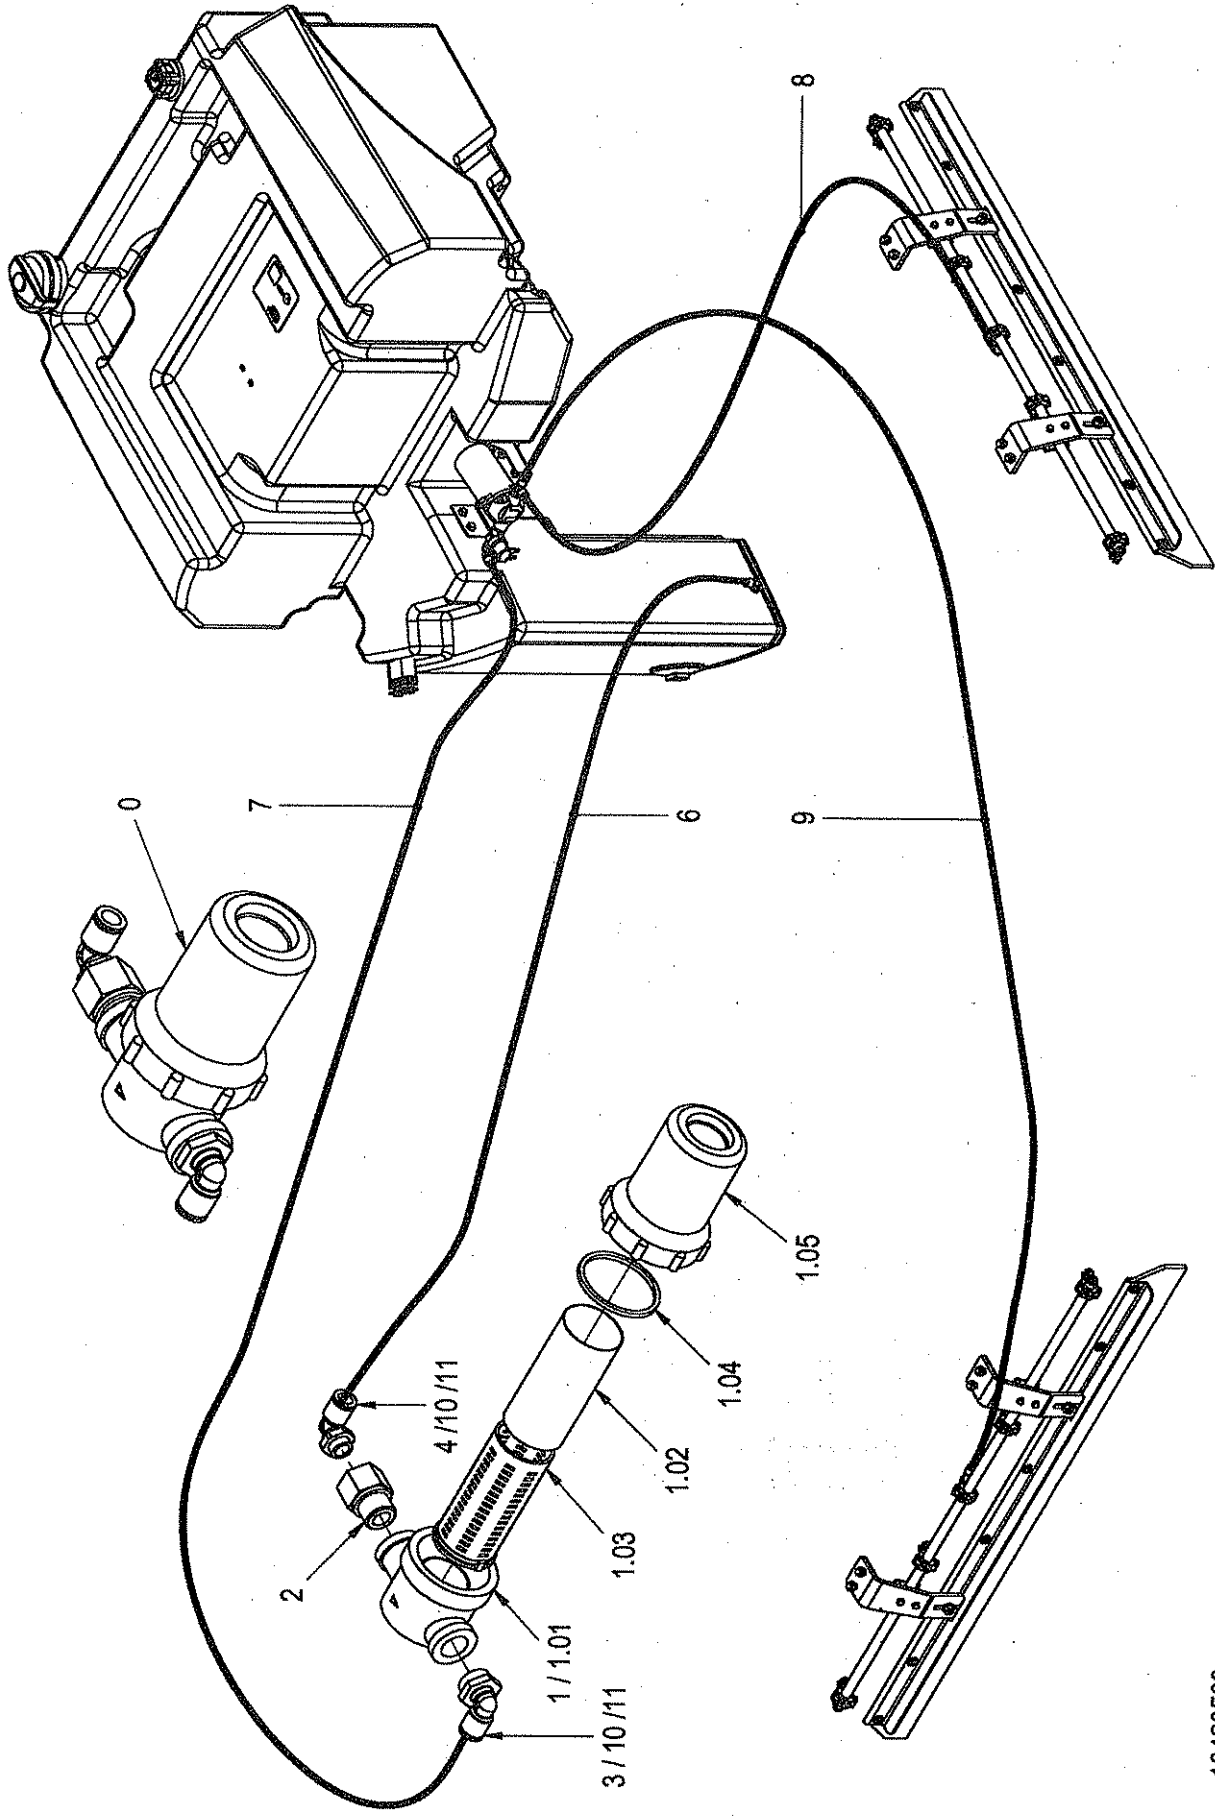

10420563

01-170

Pos	Article	Qty.	Unit	Description	Bezeichnung	Designation	Note
0	1219594	1	ST	Assembly	Zusammenbau	Montage	
1	1-494443	1	ST	Water filter	Wasserfilter	Filter d'eau	
1.01	1-921706	1	ST	Filter head	Filterkopf	Tête de filtrage	
1.02	1-921710	1	ST	Filter element	Filterelement	Élément de filtrage	
1.03	1-921709	1	ST	Adapter	Adapter	Adaptateur	
1.04	1-921708	1	ST	Gasket	Dichtung	Joint d'étanchéité	
1.05	1-921707	1	ST	Tank	Behälter	Réservoir	
2	1901190	1	ST	Threaded reducing fitting	Gewindereduzierstutzen	Raccord de réduction fileté	
3	1-952979	1	ST	Screwed elbow socket	Winkelschraubstutzen	Raccord à vis coudé	
4	1-952970	1	ST	Screwed elbow socket	Winkelschraubstutzen	Raccord à vis coudé	
6	1-952992	1	M	Hose	Schlauch	Tuyau	
7	1-952992	1	M	Hose	Schlauch	Tuyau	
8	1-952992	2	M	Hose	Schlauch	Tuyau	
9	1-952992	1	M	Hose	Schlauch	Tuyau	
10	1-907987	1	ST	Adhesive	Klebstoff	Adhésif	
11	1-920104	1	ST	Jointing compound	Dichtmasse	Composant pour joint