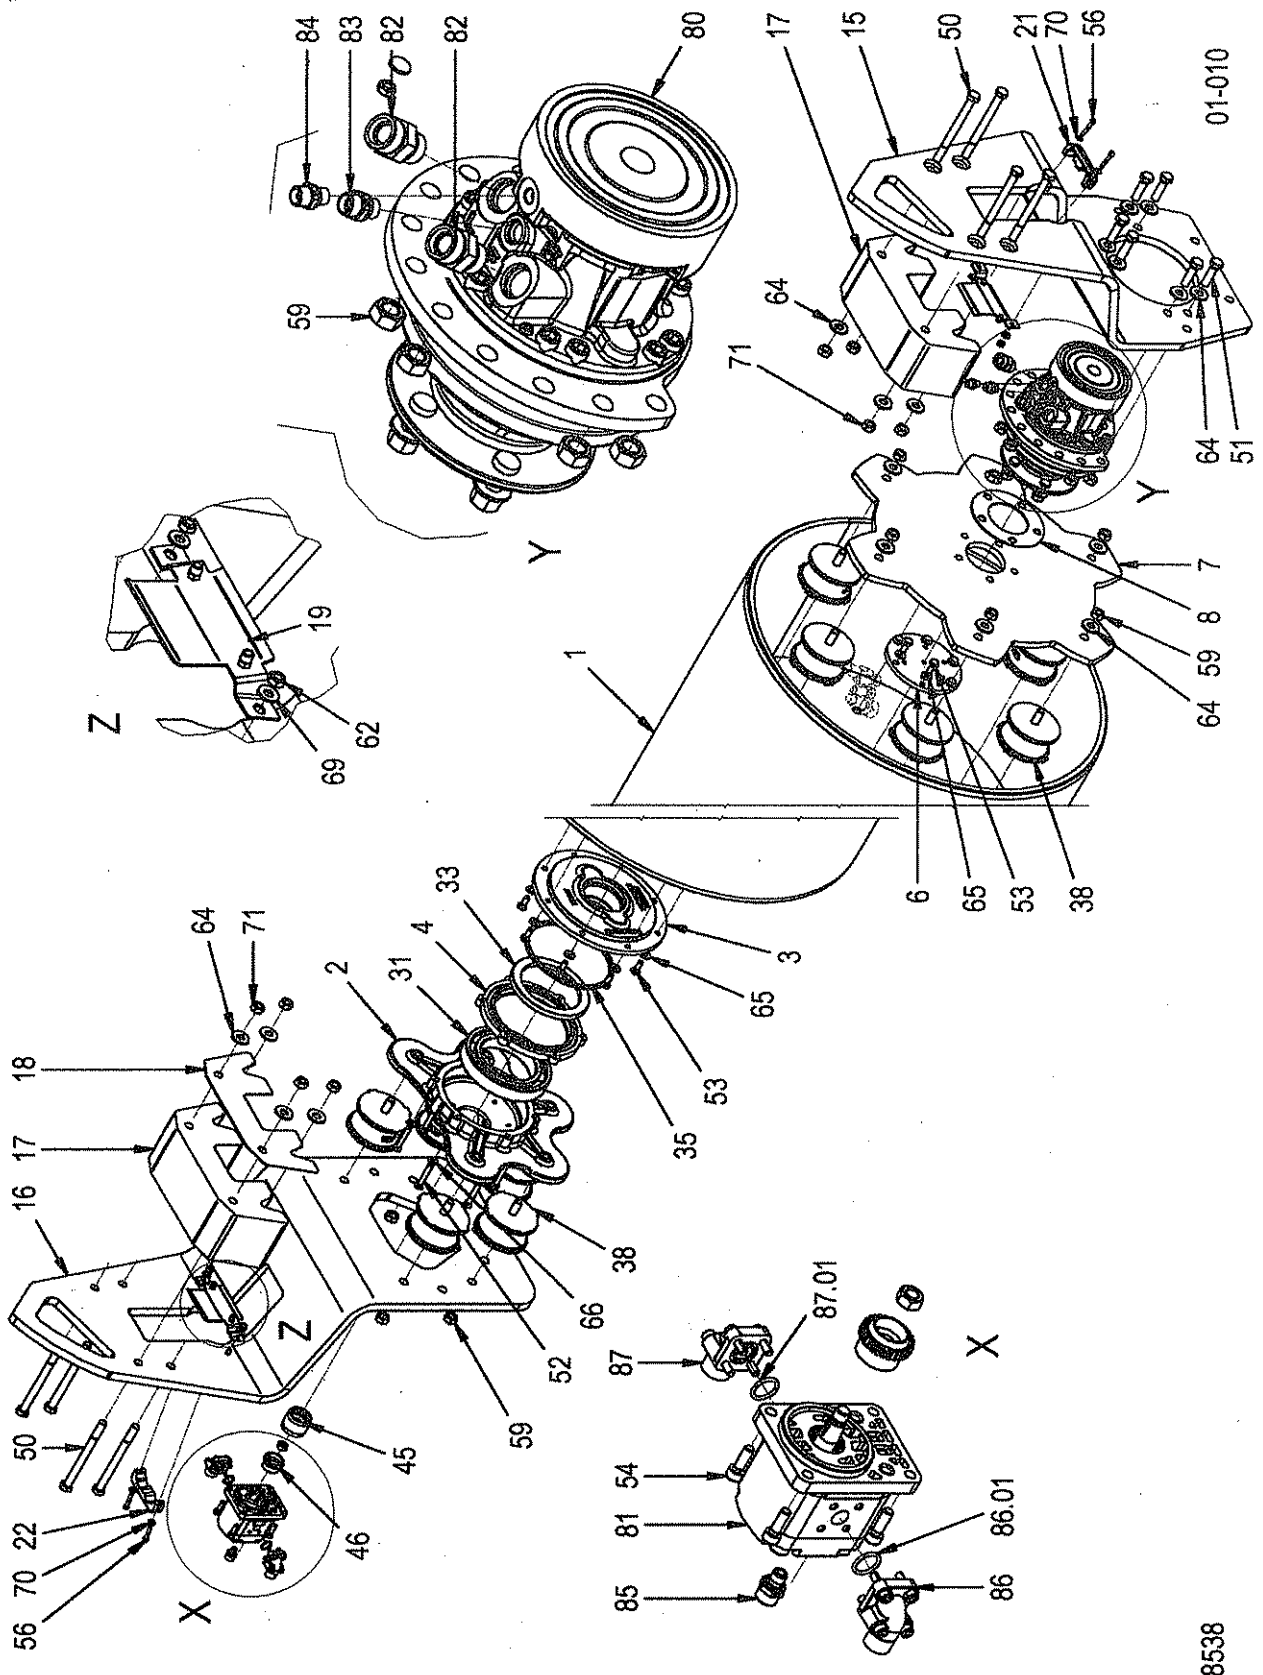

Pos	Article	Qty.	Unit	Description	Bezeichnung	Designation	Note
1	1174897	1	ST	Wheel	Rad	Roue	
2	1174914	1	ST	Bearing support	Lagersupport	Support de palier	
3	1174922	1	ST	Bearing flange	Lagerflansch	Bride de palier	
4	1174923	1	ST	Clamp ring	Klemmring	Anneau de serrage	
6	1174929	1	ST	Cover	Deckel	Couvercle	
7	1174940	1	ST	Wheel disk	Radscheibe	Voile de roue	
8	1174941	1	ST	Spacer	Distanzscheibe	Rondelle entretoise	
15	1174949	1	ST	Wheel support	Radabstützung	Béquille à roue	
16	1174947	1	ST	Wheel support	Radabstützung	Béquille à roue	
17	1174950	2	ST	Spacer plate	Distanzplatte	Plaque d'écartement	
18	1174954	1	ST	Spacer plate	Distanzblech	Tôle d'écartement	
19	1224799	2	ST	Hose guide	Schlauchführung	Guidage de tuyau	
21	1174957	1	ST	Clamp	Klemmbride	Bride de serrage	
22	1174958	1	ST	Clamp	Klemmbride	Bride de serrage	
31	1174980	1	ST	Grooved ball bearing	Rillenkugellager	Roulement à billes	
33	1174986	1	ST	Shaft seal ring	Wellendichttring	Bague à lèvres avec ressort	
35	1174988	1	ST	X-ring	X-Ring	Joint en X	
38	1175152	11	ST	Rubber cushion	Gummipuffer	Tampon caoutchouc	
45	1175034	1	ST	Coupling sleeve	Kupplungshülse	Douille d'accouplement	
46	1-010242031710	1	ST	Hub	Nabe	Moyeu	
50	1185762	8	ST	Hexagon head screw	6kt-Schraube	Vis à tête hexagonale	
51	J901803	6	ST	Hexagon head screw	6kt-Schraube	Vis à tête hexagonale	
52	H0040591	6	ST	Hexagon head screw	6kt-Schraube	Vis à tête hexagonale	
53	H0040563	14	ST	Hexagon head screw	6kt-Schraube	Vis à tête hexagonale	
54	1-902640	4	ST	Socket head cap screw	Zyl-Schraube	Vis à tête cylindrique	
56	1-902683	4	ST	Socket head cap screw	Zyl-Schraube	Vis à tête cylindrique	
59	J902128	17	ST	Hexagon nut	6kt-Mutter	Écrou hexagonal	
62	J902124	4	ST	Hexagon nut	6kt-Mutter	Écrou hexagonal	
64	J902388	20	ST	Strain washer	Spannscheibe	Rondelle élastique	
65	1-902386	14	ST	Strain washer	Spannscheibe	Rondelle élastique	
66	J902264	6	ST	Washer	U-Scheibe	Rondelle	
69	1-908693	4	ST	Strain washer	Spannscheibe	Rondelle élastique	
70	1-952199	4	ST	Lock washer	Sicherungsscheibe	Rondelle frein	
71	1184722	8	ST	Hexagon nut	6kt-Mutter	Écrou hexagonal	
80	1175049	1	ST	Fluid motor	Hydraulikmotor	Moteur hydraulique	
81	1175060	1	ST	Gear motor	Zahnradmotor	Moteur à engrenage	
82	1-901068	2	ST	Male stud coupling body	Geradeinschraubstutzen	Corps de l'union simple mâle