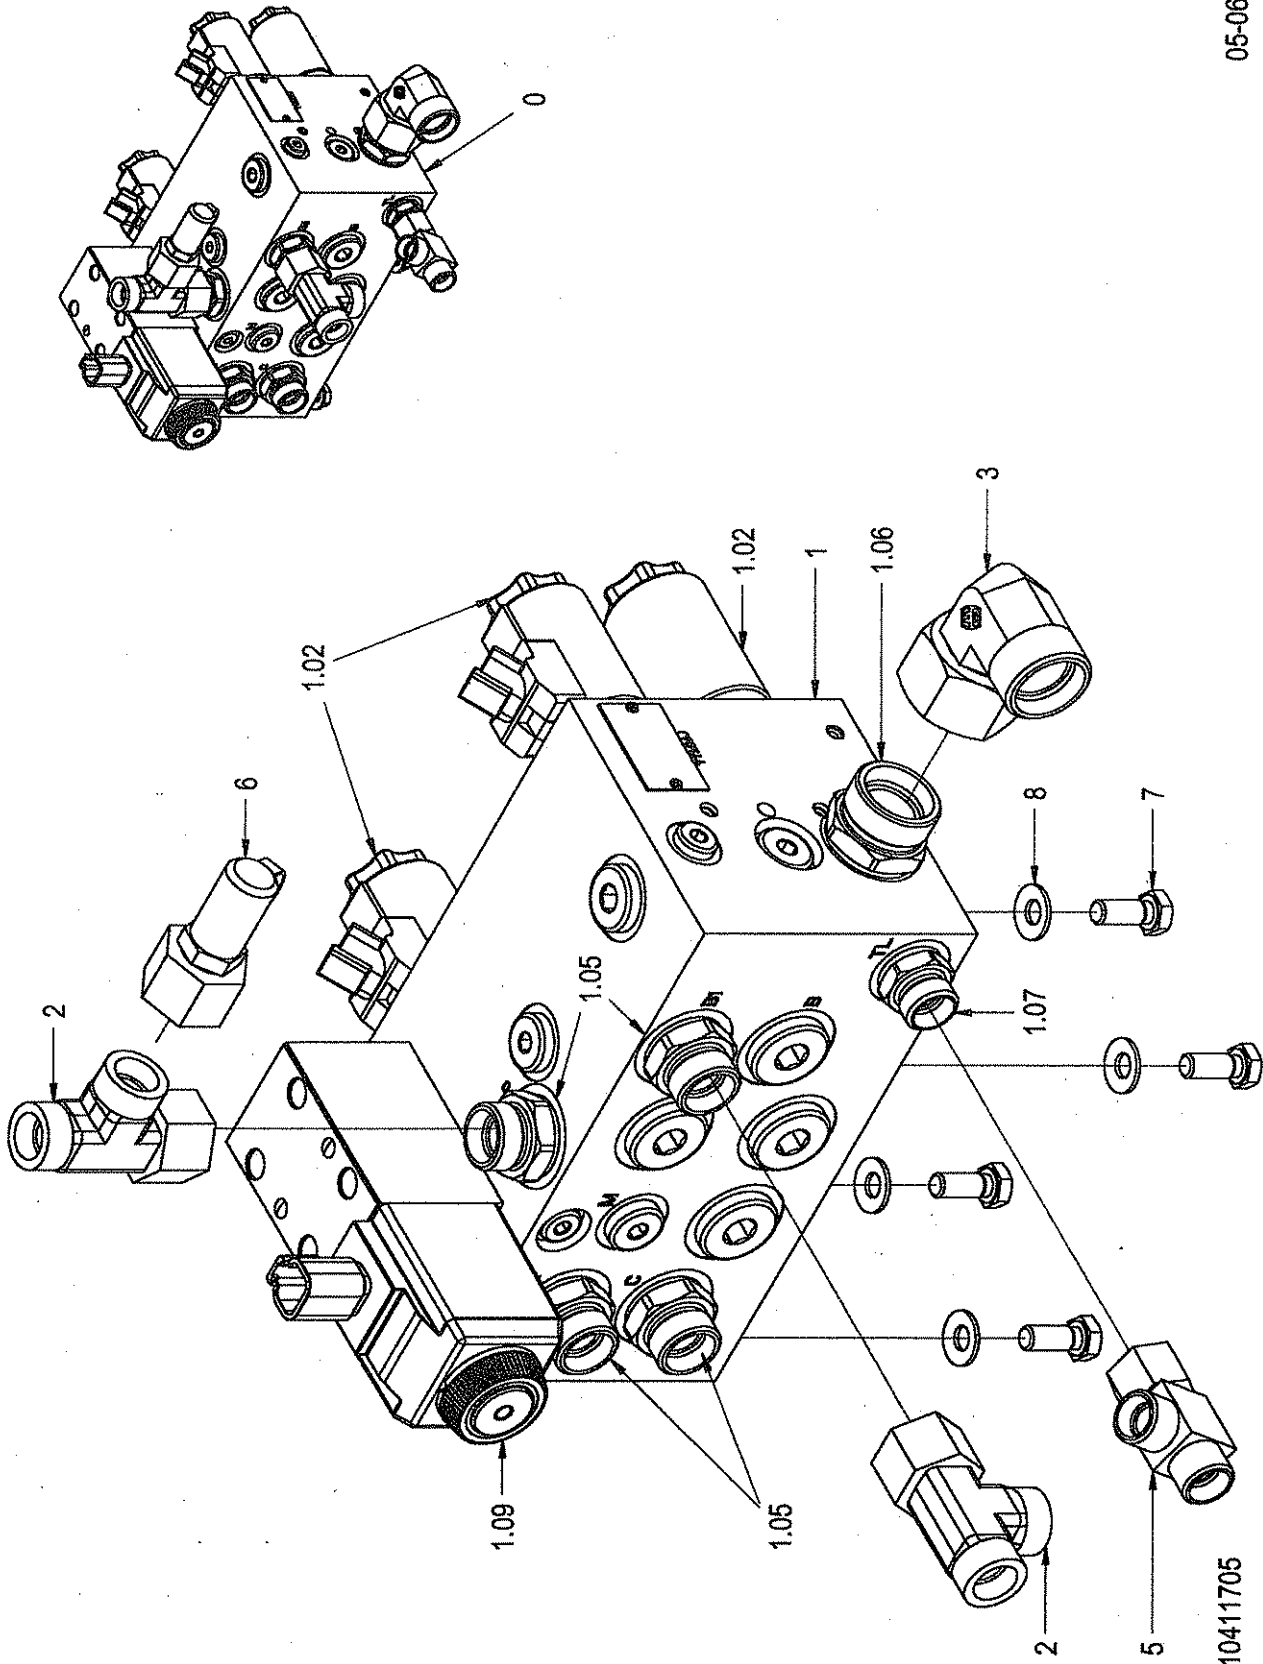

10411705

05-060

Pos	Article	Qty.	Unit	Description	Bezeichnung	Designation	Note
0	1188024	1	ST	Vibration switch valve	Vibrationschaltventil	Valve de commande des vibrations	
1	1180908	1	ST	Vibration switch valve	Vibrationschaltventil	Valve de commande des vibrations	
1.02	1183208	3	ST	Magnetic coil	Magnetspule	Bobine magnétique	
1.05	1183204	4	ST	Male stud coupling body	Geradeeinschraubstutzen	Corps de l'union simple mâle	
1.06	1180950	1	ST	Male stud coupling body	Geradeeinschraubstutzen	Corps de l'union simple mâle	
1.07	2-80180684	1	ST	Male stud coupling body	Geradeeinschraubstutzen	Corps de l'union simple mâle	
1.09	1208433	1	ST	Magnetic coil	Magnetspule	Bobine magnétique	
2	1-901250	2	ST	Adjustable male stud run	L-Stutzen	Té renversé orientable	
3	1-901213	1	ST	Elbow socket	Winkelstutzen	Raccord coudé	
5	1-901249	1	ST	Adjustable male stud run	L-Stutzen	Té renversé orientable	
6	1-921033	1	ST	Screw coupling	Schraubkupplung	Accouplement à vis	
7	1901763	4	ST	Hexagon head screw	6kt-Schraube	Vis à tête hexagonale	
8	1-952116	4	ST	Lock washer	Sicherungsscheibe	Rondelle frein