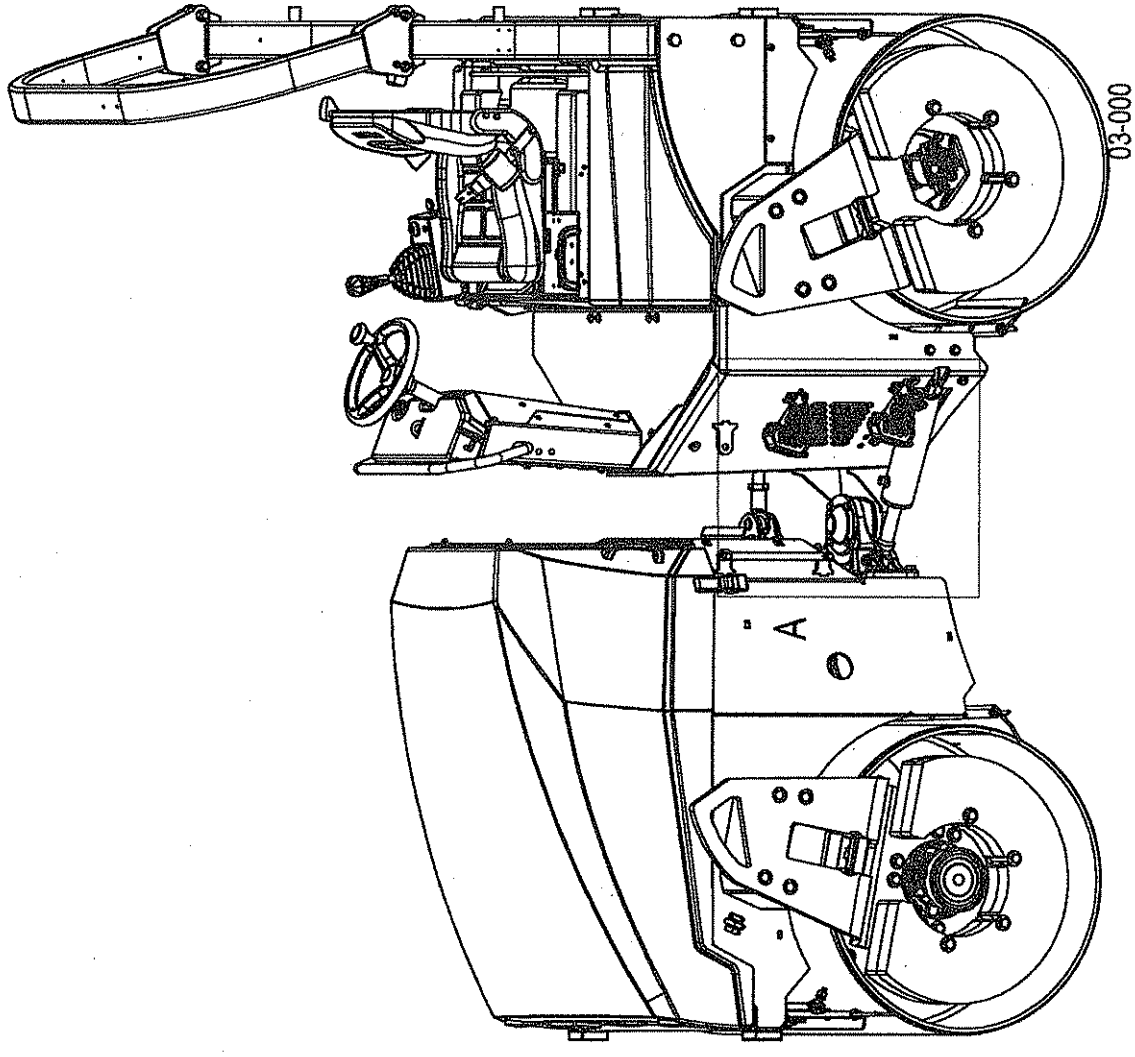

ARX 36

003

ARX4 Fasteners
ARX4 Verbindungselemente
ARX4 Éléments de fixation

1214205

AMMANN

Pos	Article	Qty.	Unit	Description	Bezeichnung	Designation	Note
10	1217469	1	ST	ARX4 Pendulum support	ARX4 Pendelstütze	ARX4 Support oscillant	
20	1217584	1	ST	ARX4 Pendulum joint	ARX4 Pendelgelenk	ARX4 Articulation oscillante	
30	1217646	1	ST	ARX4 Steering cylinder	ARX4 Lenkzylinder	ARX4 Cylindre de direction