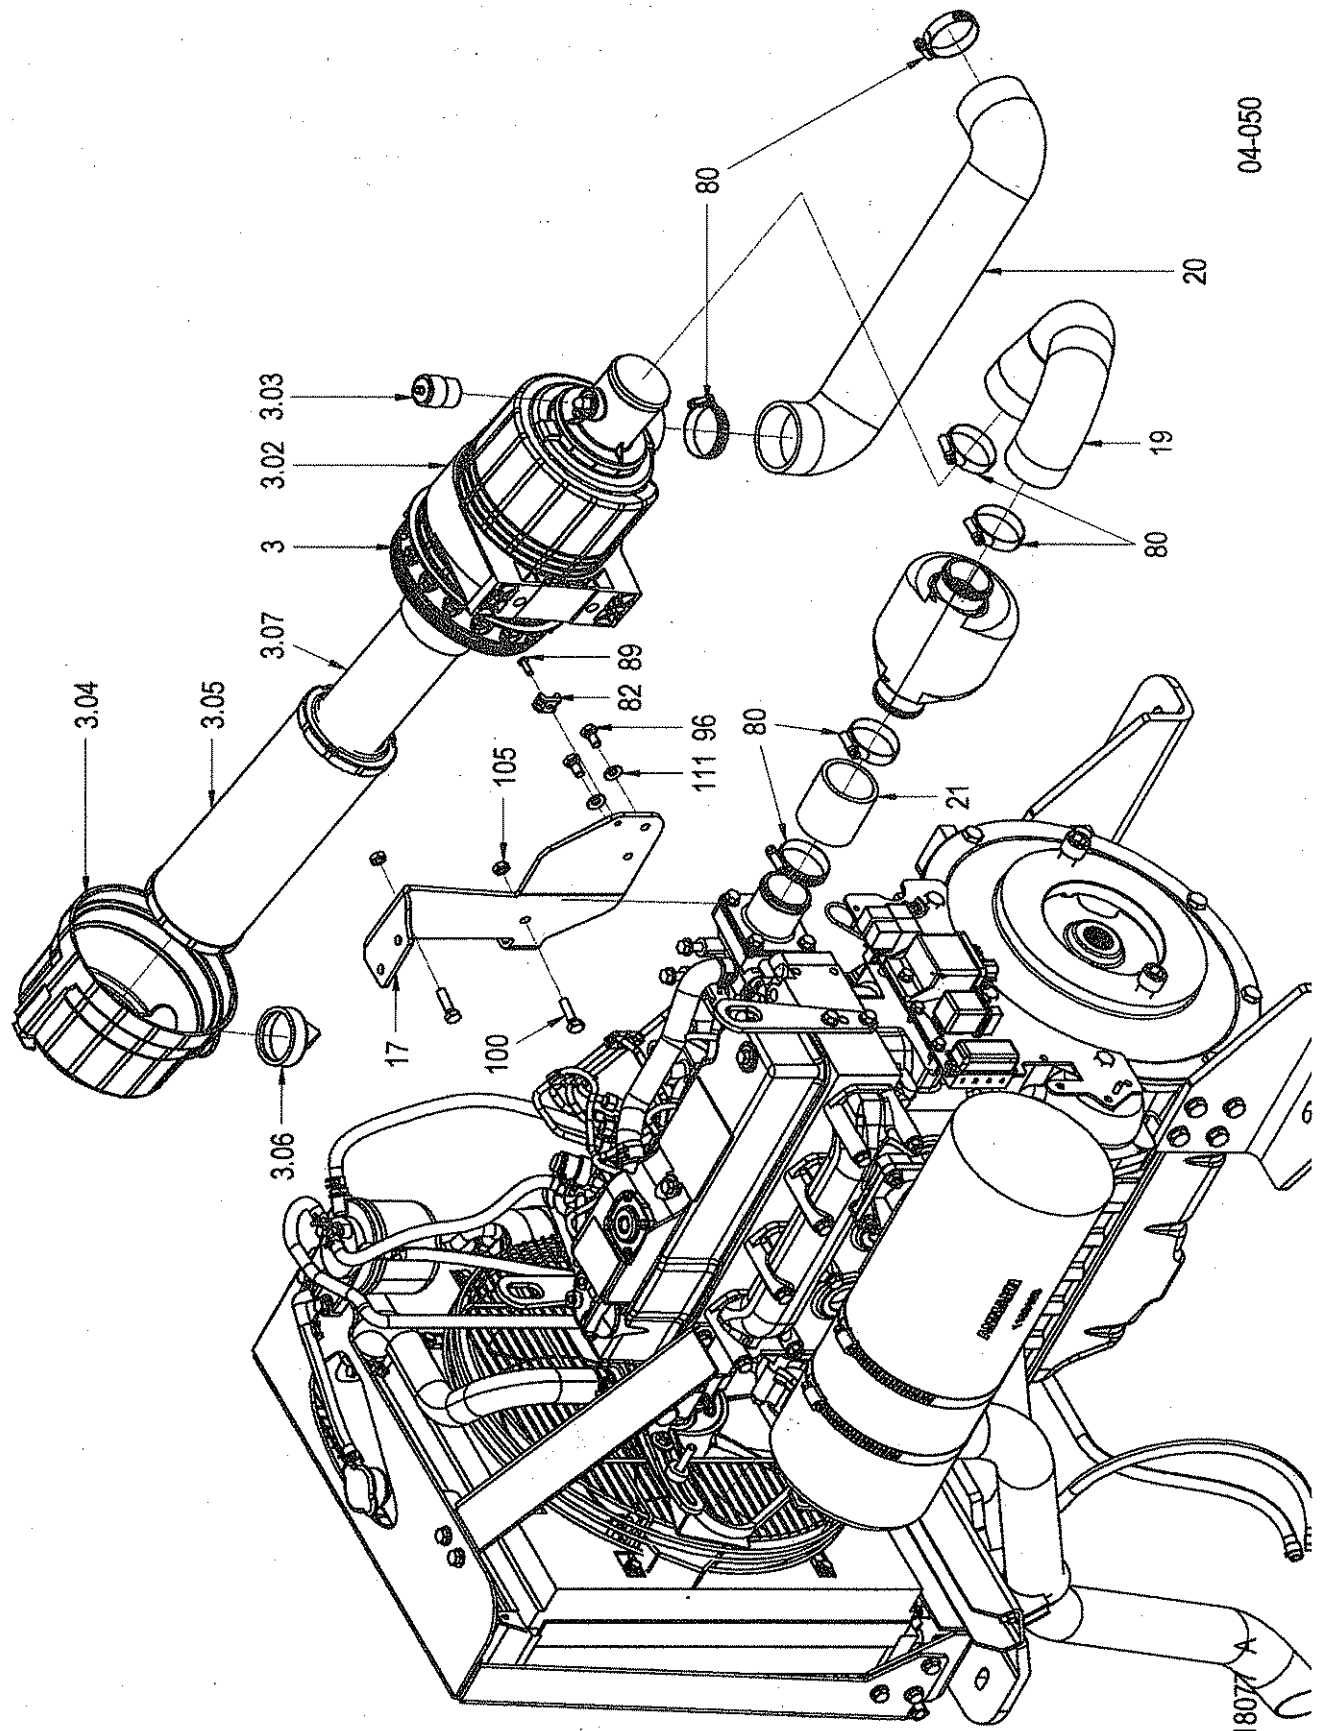

ARX4 Engine - Air filter
ARX4 Motor - Luftfilter
ARX4 Moteur - Filtre à air

ARX 36
004-050

10418077 A.TIF

10418077

04-050

Pos	Article	Qty.	Unit	Description	Bezeichnung	Designation	Note
3	1188739	1	ST	Air filter	Luftfilter	Filtre à air	
3.02	1222265	1	ST	Air filter	Luftfilter	Filtre à air	
3.03	1-952299	1	ST	Maintenance indicator	Wartungsanzeige	Indication d'entretien	
3.04	1222294	1	ST	Air filter	Luftfilter	Filtre à air	
3.05	1222348	1	ST	Air filter	Luftfilter	Filtre à air	
3.06	1-952585	1	ST	Dust emptying valve	Staubentleerventil	Clapet d'évacuation des poussières	
3.07	1232013	1	ST	Air filter	Luftfilter	Filtre à air	
17	1188714	1	ST	Holding plate	Halteblech	Tôle de support	
19	1188876	1	ST	Moulded hose	Formschlauch	Conduit thermoformé	
20	1193027	1	ST	Moulded hose	Formschlauch	Conduit thermoformé	
21	1-521743	1	ST	Hose	Schlauch	Tuyau	
80	3-63270	6	ST	Hose clip	Schlauchscheile	Bride pour tuyaux	
82	1-948218	1	ST	Mounting plate	Montageplatte	Plaque de montage	
89	1-948217	1	ST	Blind rivet	Blindniet	Rivet aveugle	
96	1901762	2	ST	Hexagon head screw	6kt-Schraube	Vis à tête hexagonale	
100	1901765	2	ST	Hexagon head screw	6kt-Schraube	Vis à tête hexagonale	
105	1902124	2	ST	Hexagon nut	6kt-Mutter	Écrou hexagonal	
111	1-952116	2	ST	Lock washer	Sicherungsscheibe	Rondelle frein