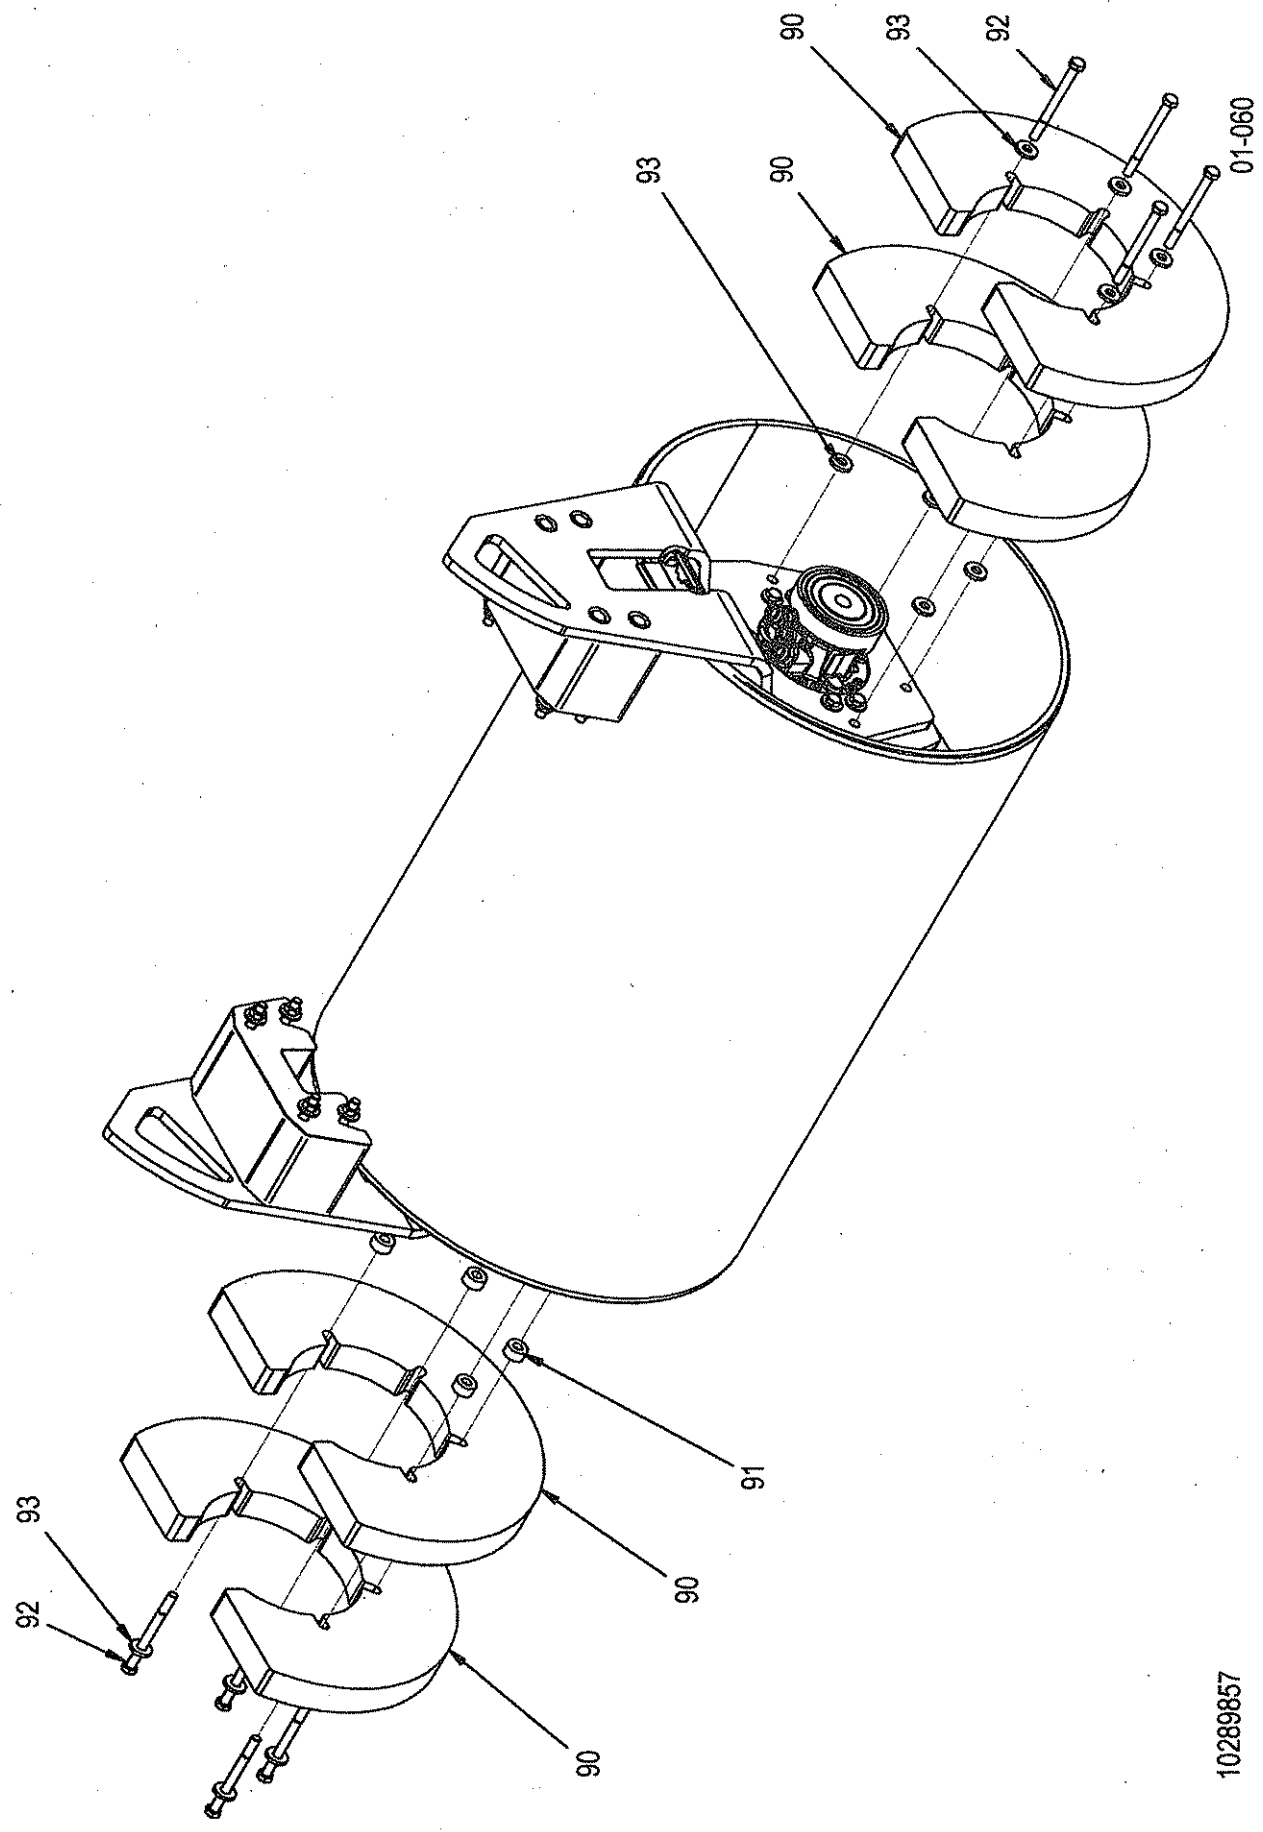

ARX45 Ballast for drum
ARX45 Bandagenballast
ARX45 Ballast pour bille

ARX 36
001-060

10289857.TIF

10289857

ARX 36

001-060

ARX45 Ballast for drum
ARX45 Bandagenballast
ARX45 Ballast pour bille

1180876

AMMANN

Pos	Article	Qty.	Unit	Description	Bezeichnung	Designation	Note
90	1175009	4	ST	Ballast plate	Ballastplatte	Plaque de lestage	
91	1-30004803	4	ST	Bushing	Buchse	Douille	
92	1-901913	8	ST	Hexagon head screw	6kt-Schraube	Vis à tête hexagonale	
93	1-923388	12	ST	Washer	U-Scheibe	Rondelle