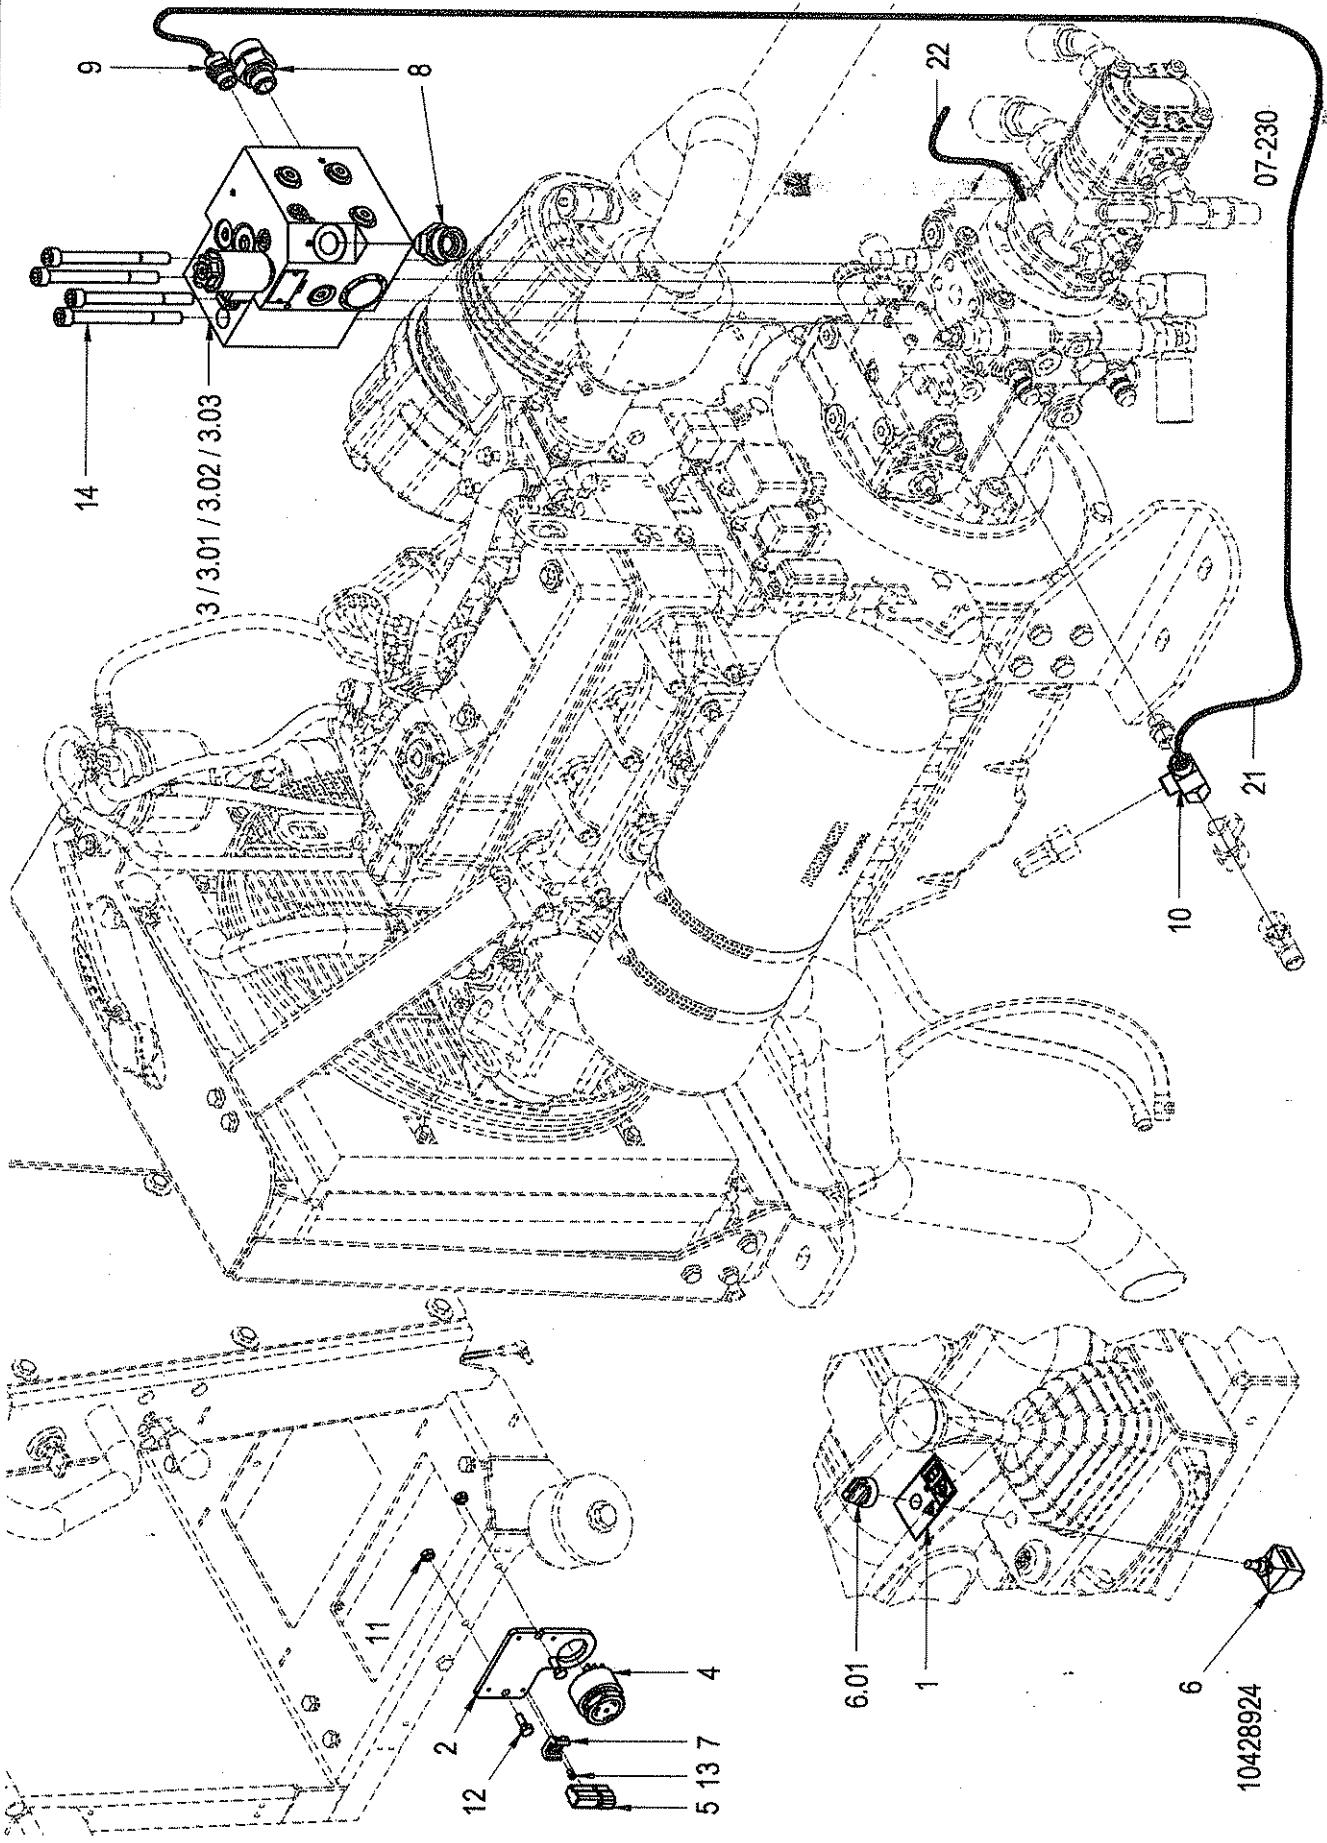

ARX2 Flow divider
ARX2 Mengenteiler
ARX2 Diviseur de débit

ARX 36
007-230

10428924.TIF

Pos	Article	Qty.	Unit	Description	Bezeichnung	Designation	Note
1	1209570	1	ST	Foil	Folie	Feuille autocollant	
2	1-30006055	1	ST	Holding plate	Halteblech	Tôle de support	
3	1219678	1	ST	Flow divider	Mengenteiler	Diviseur de débit	
3.01	1209862	1	ST	Solenoid valve	Magnetventil	Vanne magnétique	
3.02	1183208	1	ST	Magnetic coil	Magnetspule	Bobine magnétique	
3.03	1-908481	1	ST	O-ring	O-Ring	Anneau torique d'étanchéité	
4	1-951313	1	ST	Buzzer	Summer	Vibreur	
5	1-952513	1	ST	Diode	Diode	Diode	
6	1-952864	1	ST	Rotary switch	Drehschalter	Commutateur rotatif	
6.01	1-954027	1	ST	Rotary knob	Drehknopf	Bouton de commande	
7	1-948218	1	ST	Mounting plate	Montageplatte	Plaque de montage	
8	1-954104	2	ST	Male stud coupling body	Geradeinschraubstutzen	Corps de l'union simple mâle	
9	1-942826	1	ST	Male stud coupling body	Geradeinschraubstutzen	Corps de l'union simple mâle	
10	1-901249	1	ST	Adjustable male stud run	L-Stutzen	Té renversé orientable	
11	J902123	2	ST	Hexagon nut	6kt-Mutter	Écrou hexagonal	
12	J901756	2	ST	Hexagon head screw	6kt-Schraube	Vis à tête hexagonale	
13	J902779	1	ST	Socket head cap screw	Zyl-Schraube	Vis à tête cylindrique	
14	H0003585	4	ST	Socket head cap screw	Zyl-Schraube	Vis à tête cylindrique	
21	1219320	1	ST	Hydraulic hose	H-Schlauch	Conduite hydraulique	
22	1219209	1	ST	Hydraulic hose	H-Schlauch	Conduite hydraulique