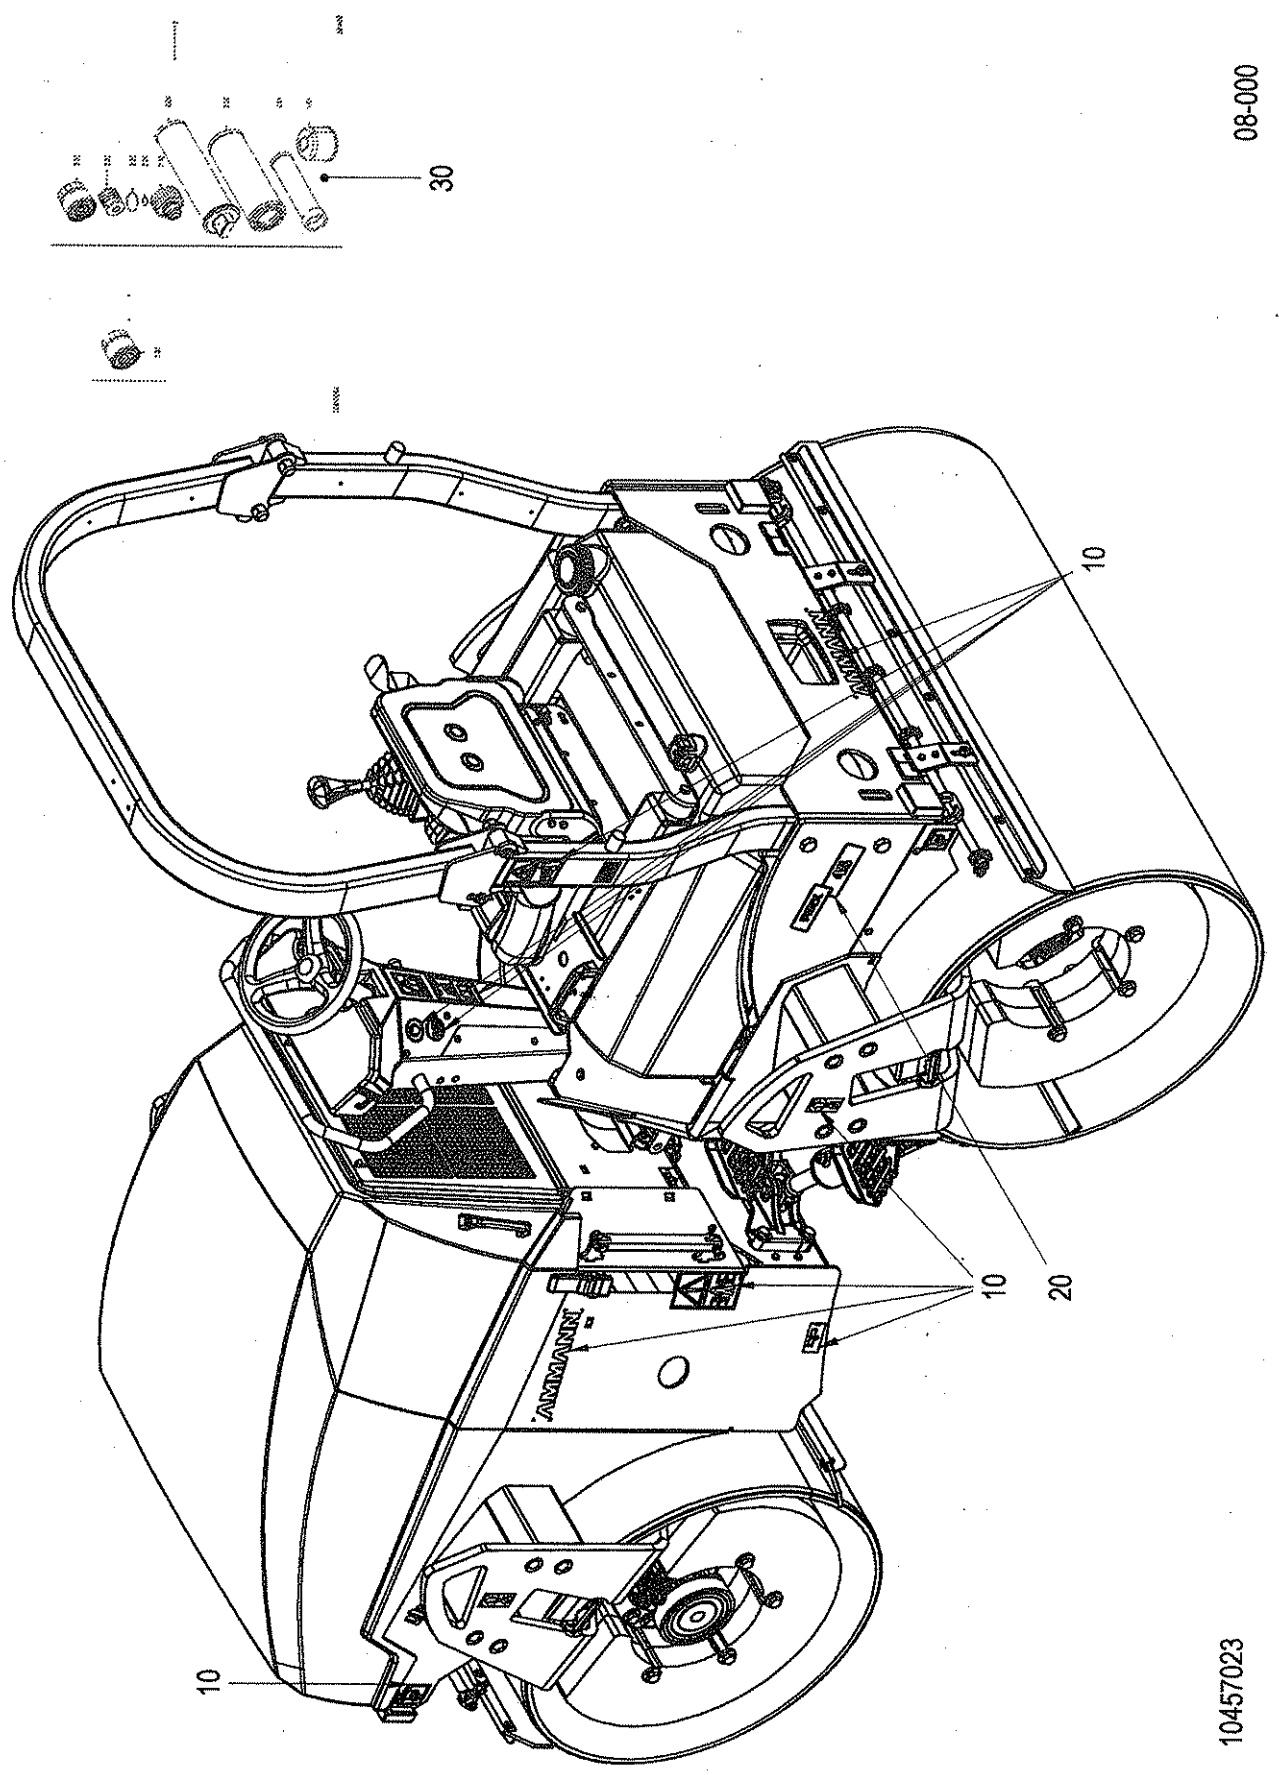

10457023.TIF

10457023

08-000

ARX 36

008

ARX4 Specials
ARX4 Spezielles
ARX4 Spécials

1214210

Pos	Article	Qty.	Unit	Description	Bezeichnung	Designation	Note
10	1232942	1	ST	ARX4 Decals	ARX4 Selbstklebebilder	ARX4 Décalcomanies	
20	1223653	1	ST	ARX4 Model self-adhesive labels	ARX4 Selbstklebebilder Typen	ARX4 Autocollants types	
30	1230523	1	ST	ARX4 Filter set	ARX4 Filtersatz	ARX4 Jeu de filtre