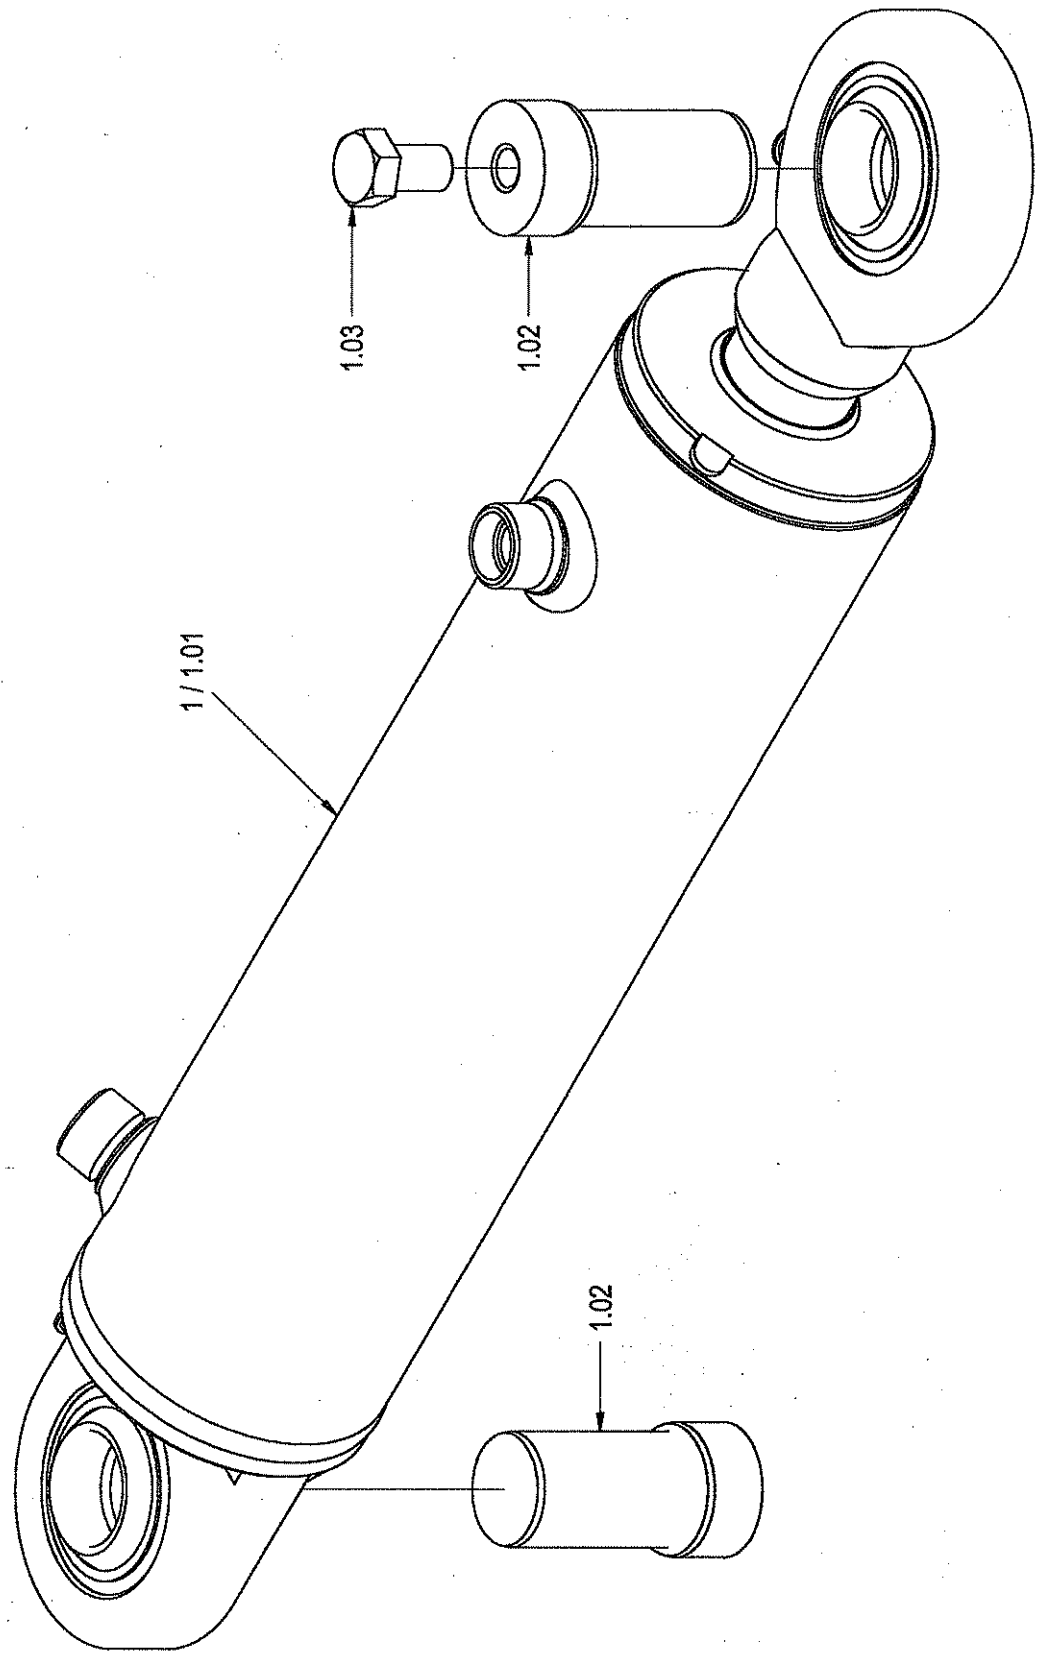

10410700

03-030

ARX 36

003-030

ARX4 Steering cylinder
ARX4 Lenkzylinder
ARX4 Cylindre de direction

1217646

AMMANN

Pos	Article	Qty.	Unit	Description	Bezeichnung	Designation	Note
1	1186101	1	ST	Steer cylinder	Lenkzylinder	Vérin de direction	
1.01	1171614	1	ST	Steer cylinder	Lenkzylinder	Vérin de direction	
1.02	1175250	2	ST	Bearing pin	Lagerbolzen	Tourillon	
1.03	J901781	1	ST	Hexagon head screw	6kt-Schraube	Vis à tête hexagonale