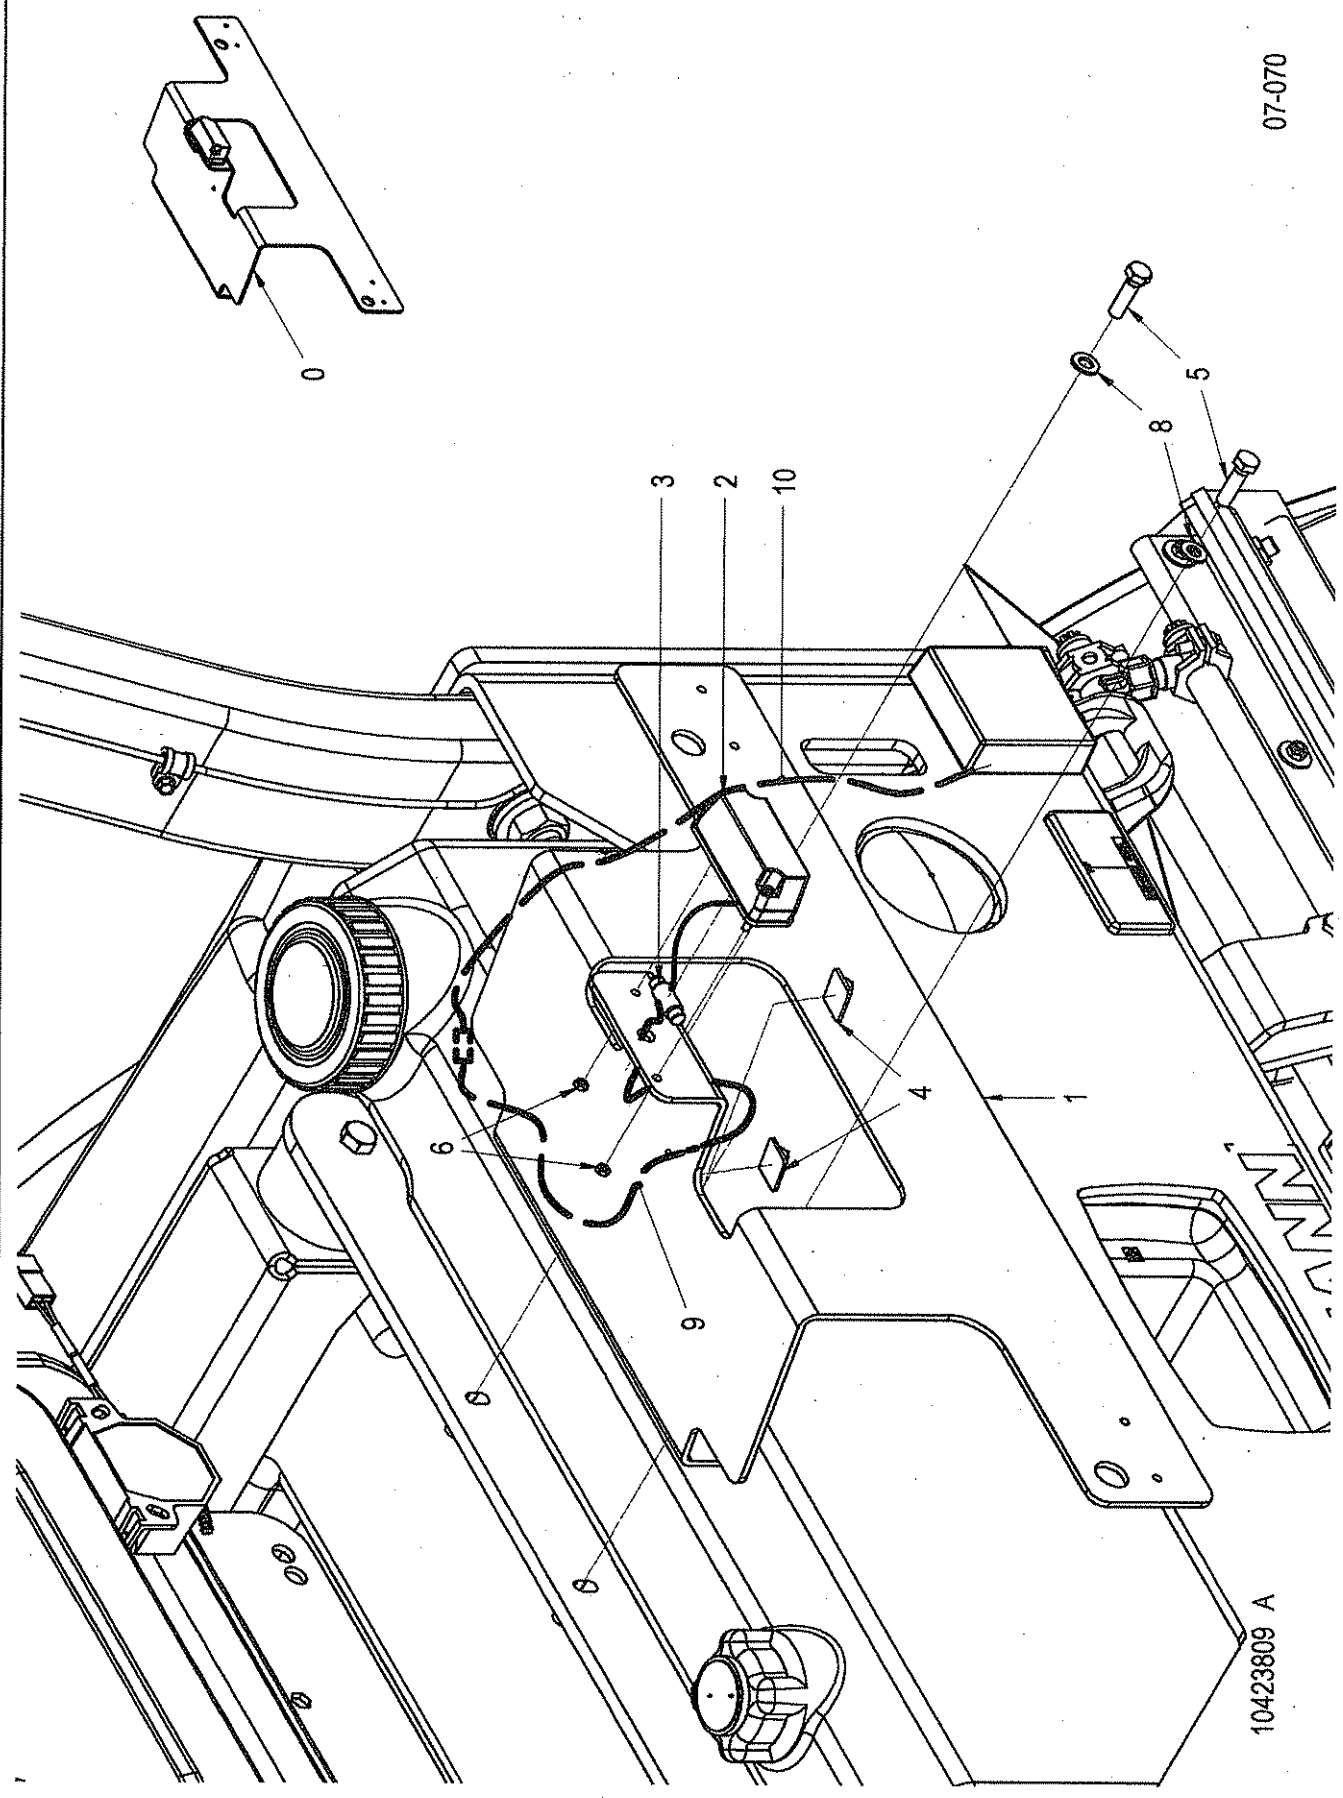

ARX4 Retainer license number plate
ARX4 Nummernschildhalter
ARX4 Support plaque numérotée

ARX 36
007-070

10423809 A.TIF

07-070

10423809 A

Pos	Article	Qty.	Unit	Description	Bezeichnung	Designation	Note
0	1209064	1	ST	Option	Option	Option	
1	1185453	1	ST	Holding plate	Halteblech	Tôle de support	
2	1-492345	1	ST	Lamp	Leuchte	Lampe	
3	1-913421	1	ST	Incandescent lamp	Glühlampe	Lampe à incandescence	
4	J910527	2	ST	Adhesive clip	Haftscheibe	Collier adhésif	
5	J901765	2	ST	Hexagon head screw	6kt-Schraube	Vis à tête hexagonale	
6	J902121	2	ST	Hexagon nut	6kt-Mutter	Écrou hexagonal	
8	J902263	2	ST	Washer	U-Scheibe	Rondelle	
9	1073701	1	ST	Cable	Kabel	Câble	
10	1071797	1	ST	Cable	Kabel	Câble