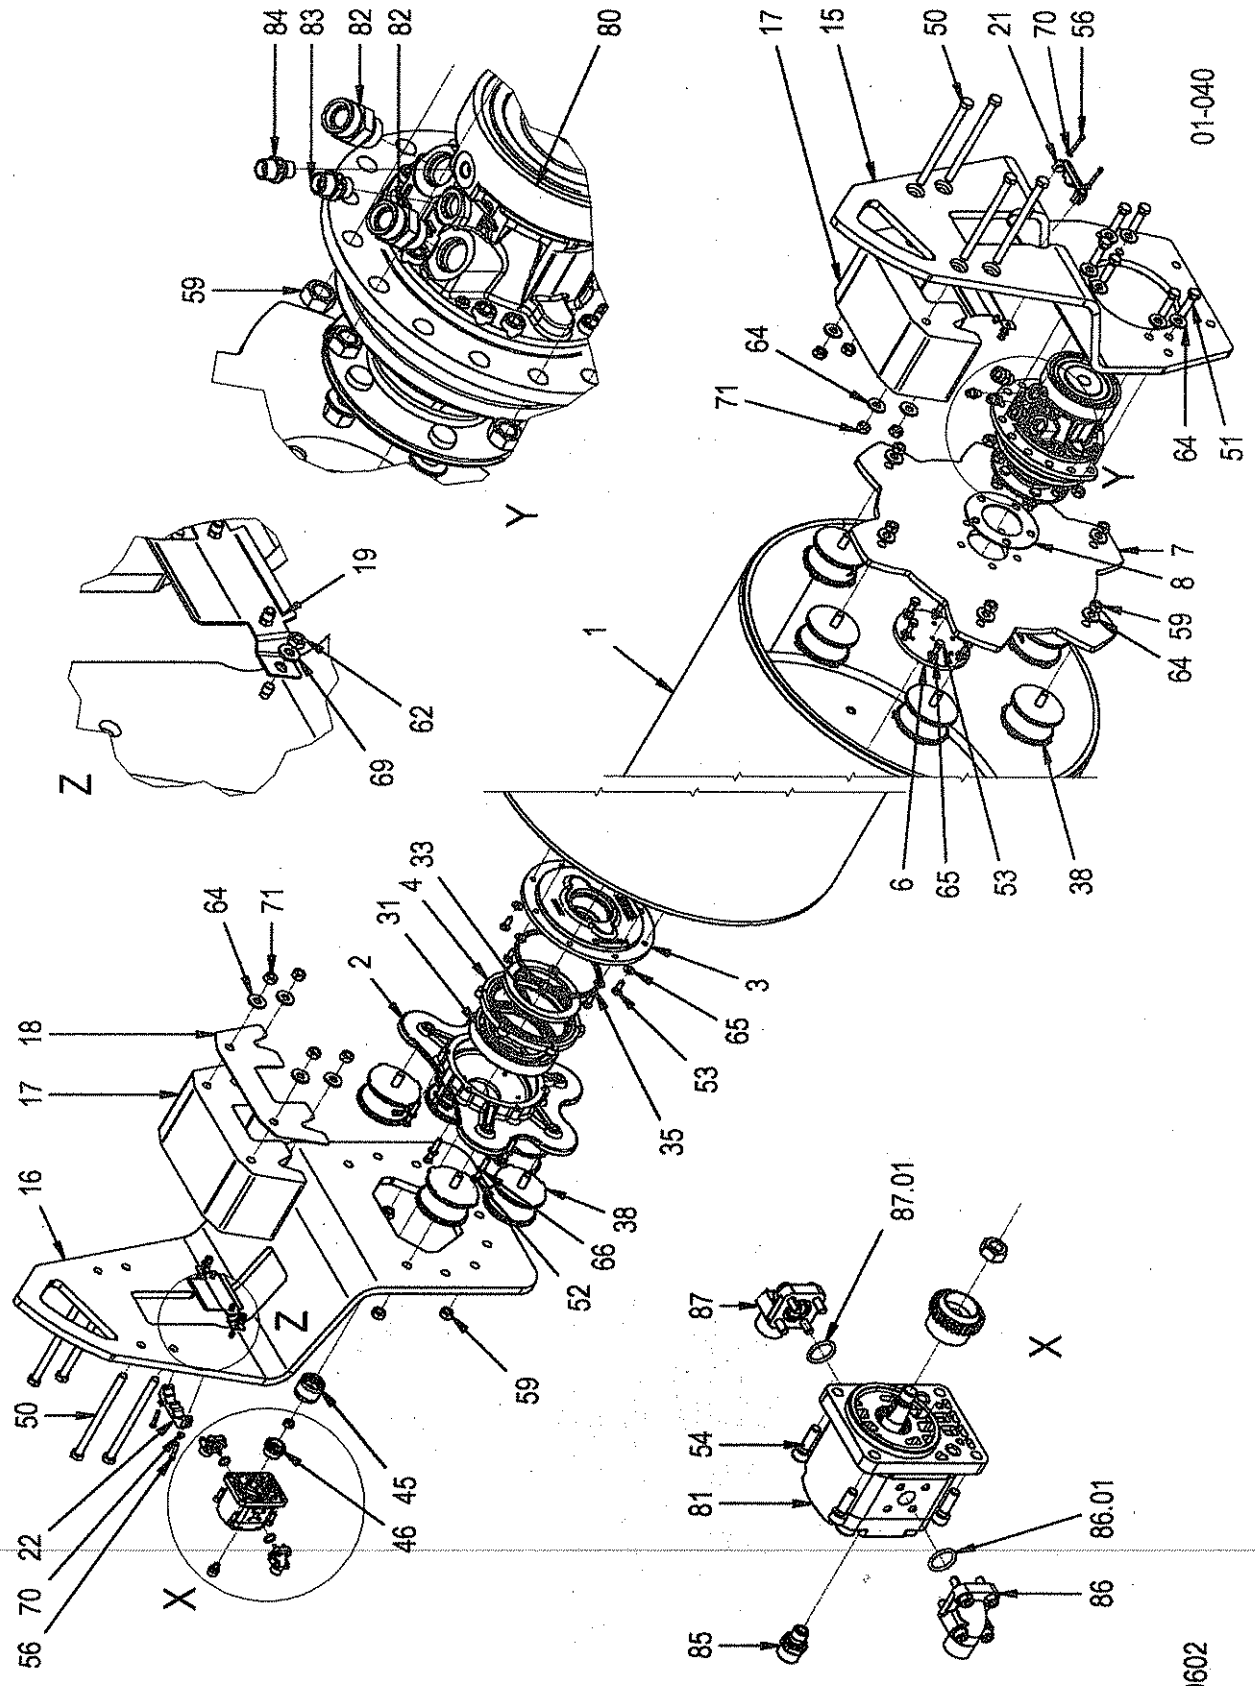

Pos	Article	Qty.	Unit	Description	Bezeichnung	Designation	Note
83	1-942826	1	ST	Male stud coupling body	Geradeeinschraubstutzen	Corps de l'union simple mâle	
84	1197813	1	ST	Male stud coupling body	Geradeeinschraubstutzen	Corps de l'union simple mâle	
85	1-942842	1	ST	Male stud coupling body	Geradeeinschraubstutzen	Corps de l'union simple mâle	
86	1-491356	1	ST	Angle flange connection	Winkelflanschstutzen	Tubulure de bride angulaire	
86.01	1-906670	1	ST	O-ring	O-Ring	Anneau torique d'étanchéité	
87	2-80181090	1	ST	Angle flange connection	Winkelflanschstutzen	Tubulure de bride angulaire	
87.01	1-906670	1	ST	O-ring	O-Ring	Anneau torique d'étanchéité