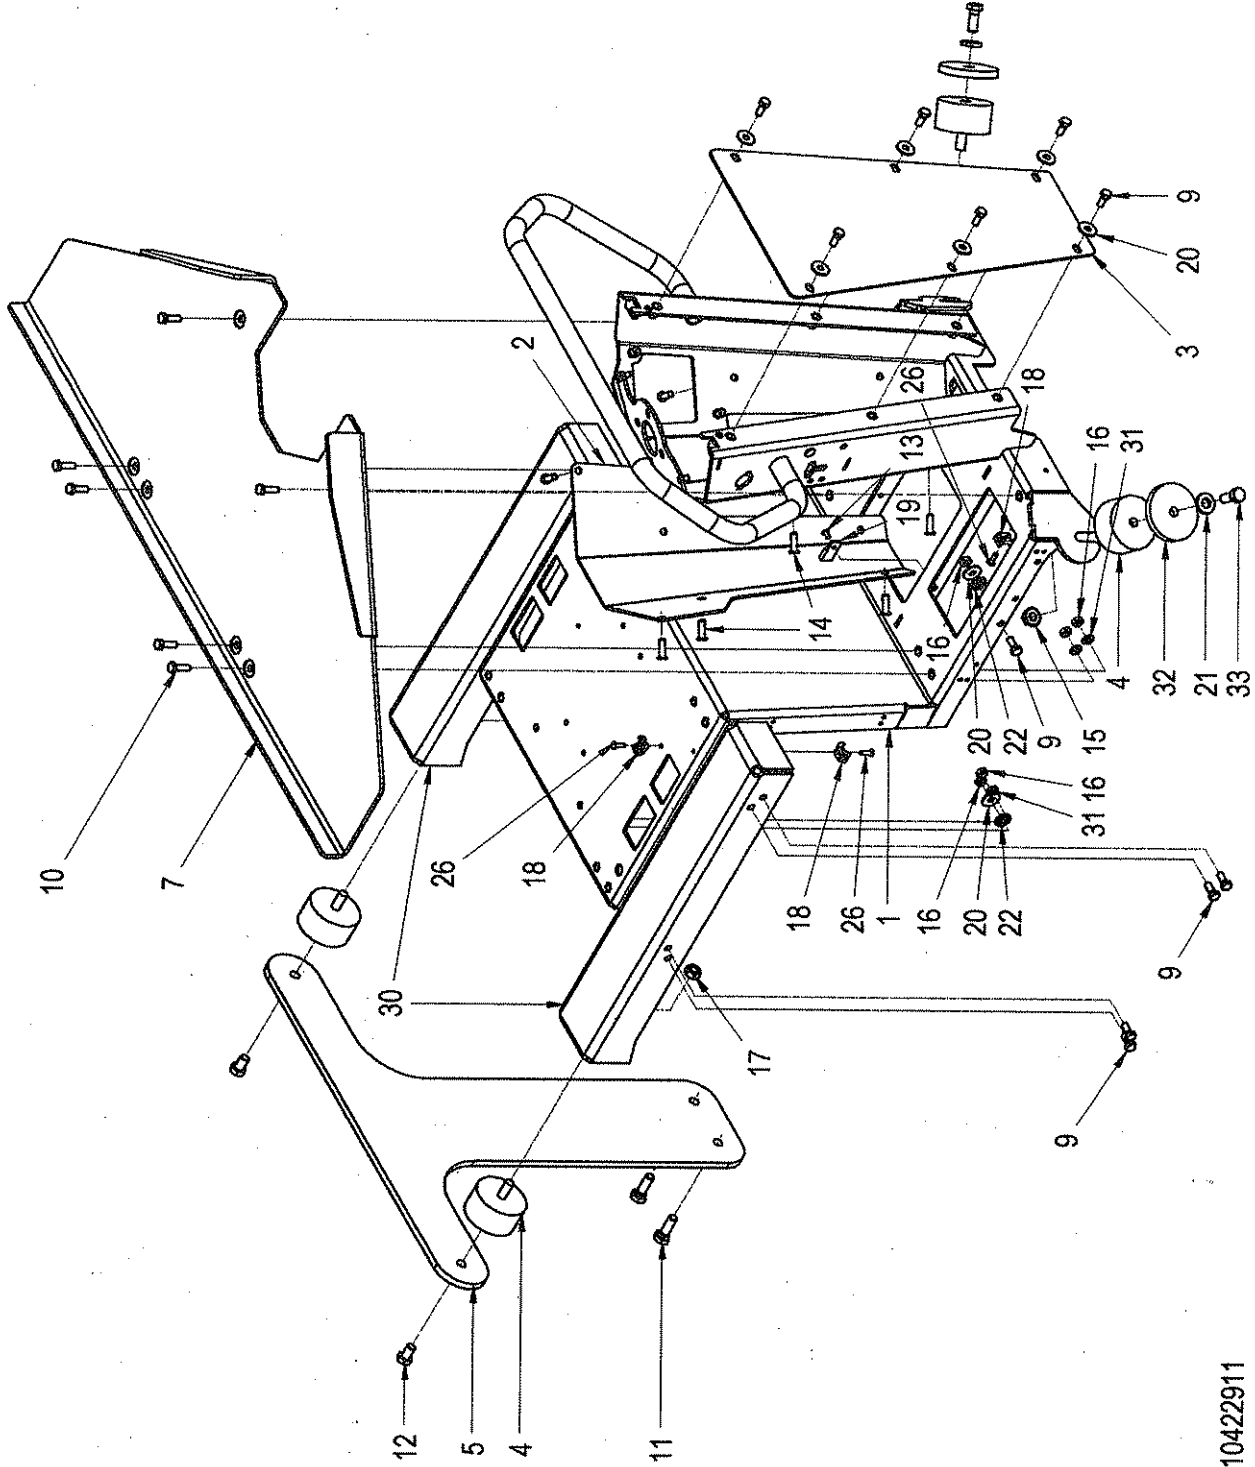

10422911

02-040

Pos	Article	Qty.	Unit	Description	Bezeichnung	Designation	Note
1	1219989	1	ST	Operator stand	Fahrerstand	Poste de conduite	
2	1182620	1	ST	Cover plate	Abdeckblech	Tôle de recouvrement	
3	1182625	1	ST	Cover plate	Abdeckblech	Tôle de recouvrement	
4	1-950489	4	ST	Rubber mount	Gummilager	Palier caoutchouc	
5	1184661	1	ST	Support plate	Stützblech	Tôle de support	
7	1185704	1	ST	Foot plate	Fussblech	Tôle du pied	
9	9901763	15	ST	Hexagon head screw	6kt-Schraube	Vis à tête hexagonale	
10	9901764	6	ST	Hexagon head screw	6kt-Schraube	Vis à tête hexagonale	
11	9901784	2	ST	Hexagon head screw	6kt-Schraube	Vis à tête hexagonale	
12	9901781	2	ST	Hexagon head screw	6kt-Schraube	Vis à tête hexagonale	
13	1166674	1	ST	Socket head cap screw	Zyl-Schraube	Vis à tête cylindrique	
14	1-948248	10	ST	Socket head cap screw	Zyl-Schraube	Vis à tête cylindrique	
15	3-07253	2	ST	Hexagon nut	6kt-Mutter	Écrou hexagonal	
16	9902124	9	ST	Hexagon nut	6kt-Mutter	Écrou hexagonal	
17	9902126	2	ST	Hexagon nut	6kt-Mutter	Écrou hexagonal	
18	1-948218	3	ST	Mounting plate	Montageplatte	Plaque de montage	
19	1-951322	1	ST	Holder	Halter	Support de caisson	
20	9902285	8	ST	Washer	U-Scheibe	Rondelle	
21	9907885	2	ST	Washer	U-Scheibe	Rondelle	
22	1-944415	2	ST	Serrated lock washer	Fächerscheibe	Rondelle à dents chevauchantes	
26	1-948217	3	ST	Blind rivet	Blindniet	Rivet aveugle	
30	1184648	2	ST	Support plate	Stützblech	Tôle de support	
31	9902263	7	ST	Washer	U-Scheibe	Rondelle	
32	1207030	2	ST	Threaded rod with drilled hole	Rund mit Durchgangsloch	Tige avec trou de passage	
33	9901783	2	ST	Hexagon head screw	6kt-Schraube	Vis à tête hexagonale