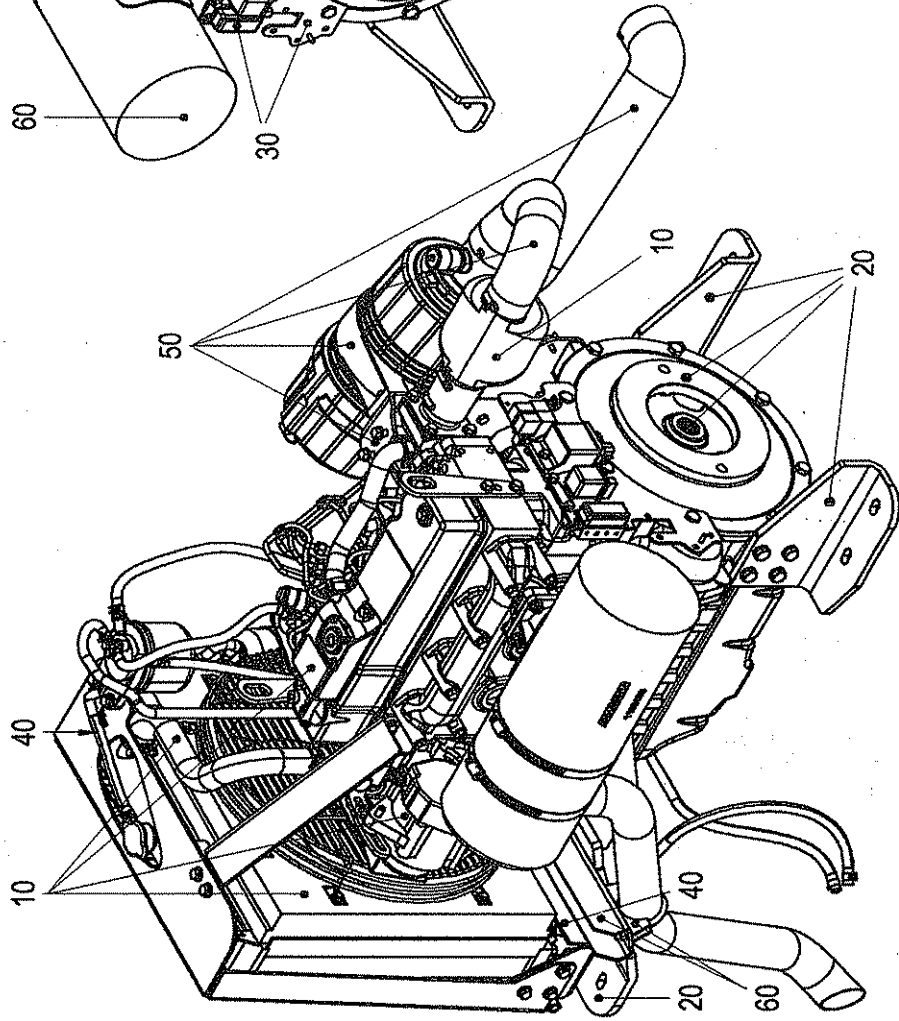

Pos	Article	Qty.	Unit	Description	Bezeichnung	Designation	Note
10	1219955	1	ST	ARX4 Diesel engine	ARX4 Dieselmotor	ARX4 Moteur diesel	
20	1220485	1	ST	ARX4 Engine - Add-on parts	ARX4 Motor - Anbauteile	ARX4 Moteur - Pièces à ajouter	
30	1220053	1	ST	ARX4 Engine - Electric parts	ARX4 Motor - Elektroteile	ARX4 Moteur - Pièces électrique	
40	1220175	1	ST	ARX4 Engine - Cooler	ARX4 Motor - Kühler	ARX4 Moteur - Refroidisseur	
50	1220283	1	ST	ARX4 Engine - Air filter	ARX4 Motor - Luftfilter	ARX4 Moteur - Filtre à air	
60	1220300	1	ST	ARX4 Engine - Muffler	ARX4 Motor - Auspuff	ARX4 Moteur - Echappement