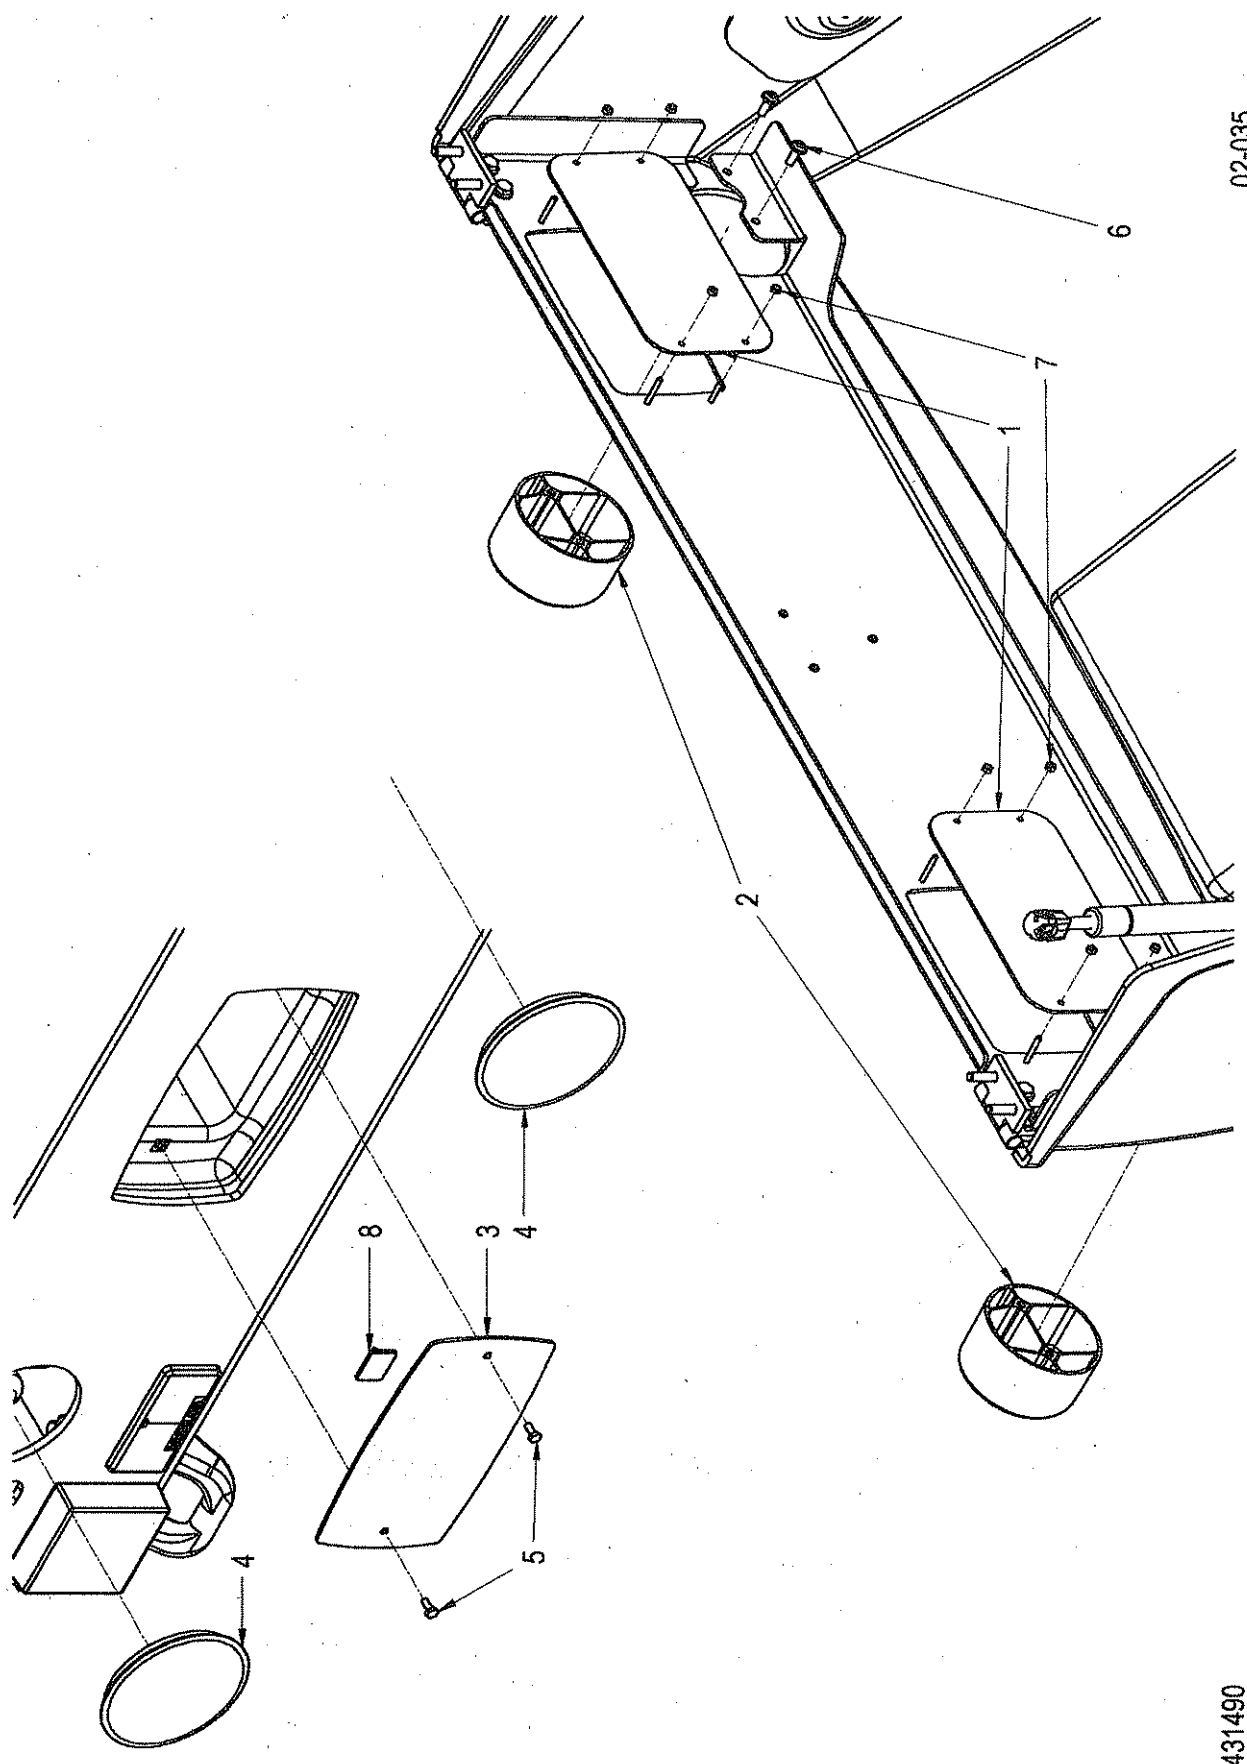

10431490

02-035

Pos	Article	Qty.	Unit	Description	Bezeichnung	Designation	Note
1	1195479	2	ST	Cover plate	Abdeckblech	Tôle de recouvrement	
2	1205544	2	ST	Cover	Abdeckung	Couvercle	
3	1198436	1	ST	Cover plate	Abdeckblech	Tôle de recouvrement	
4	1198434	2	ST	Sealing plug	Verschlussstopfen	Bouchon de fermeture	
5	1-901747	2	ST	Hexagon head screw	6kt-Schraube	Vis à tête hexagonale	
6	1206325	4	ST	Oval head screw	Linsenschraube	Vis à tête bombée	
7	J902120	8	ST	Hexagon nut	6kt-Mutter	Écrou hexagonal	
8	J910527	1	ST	Adhesive clip	Haftschele	Collier adhésif