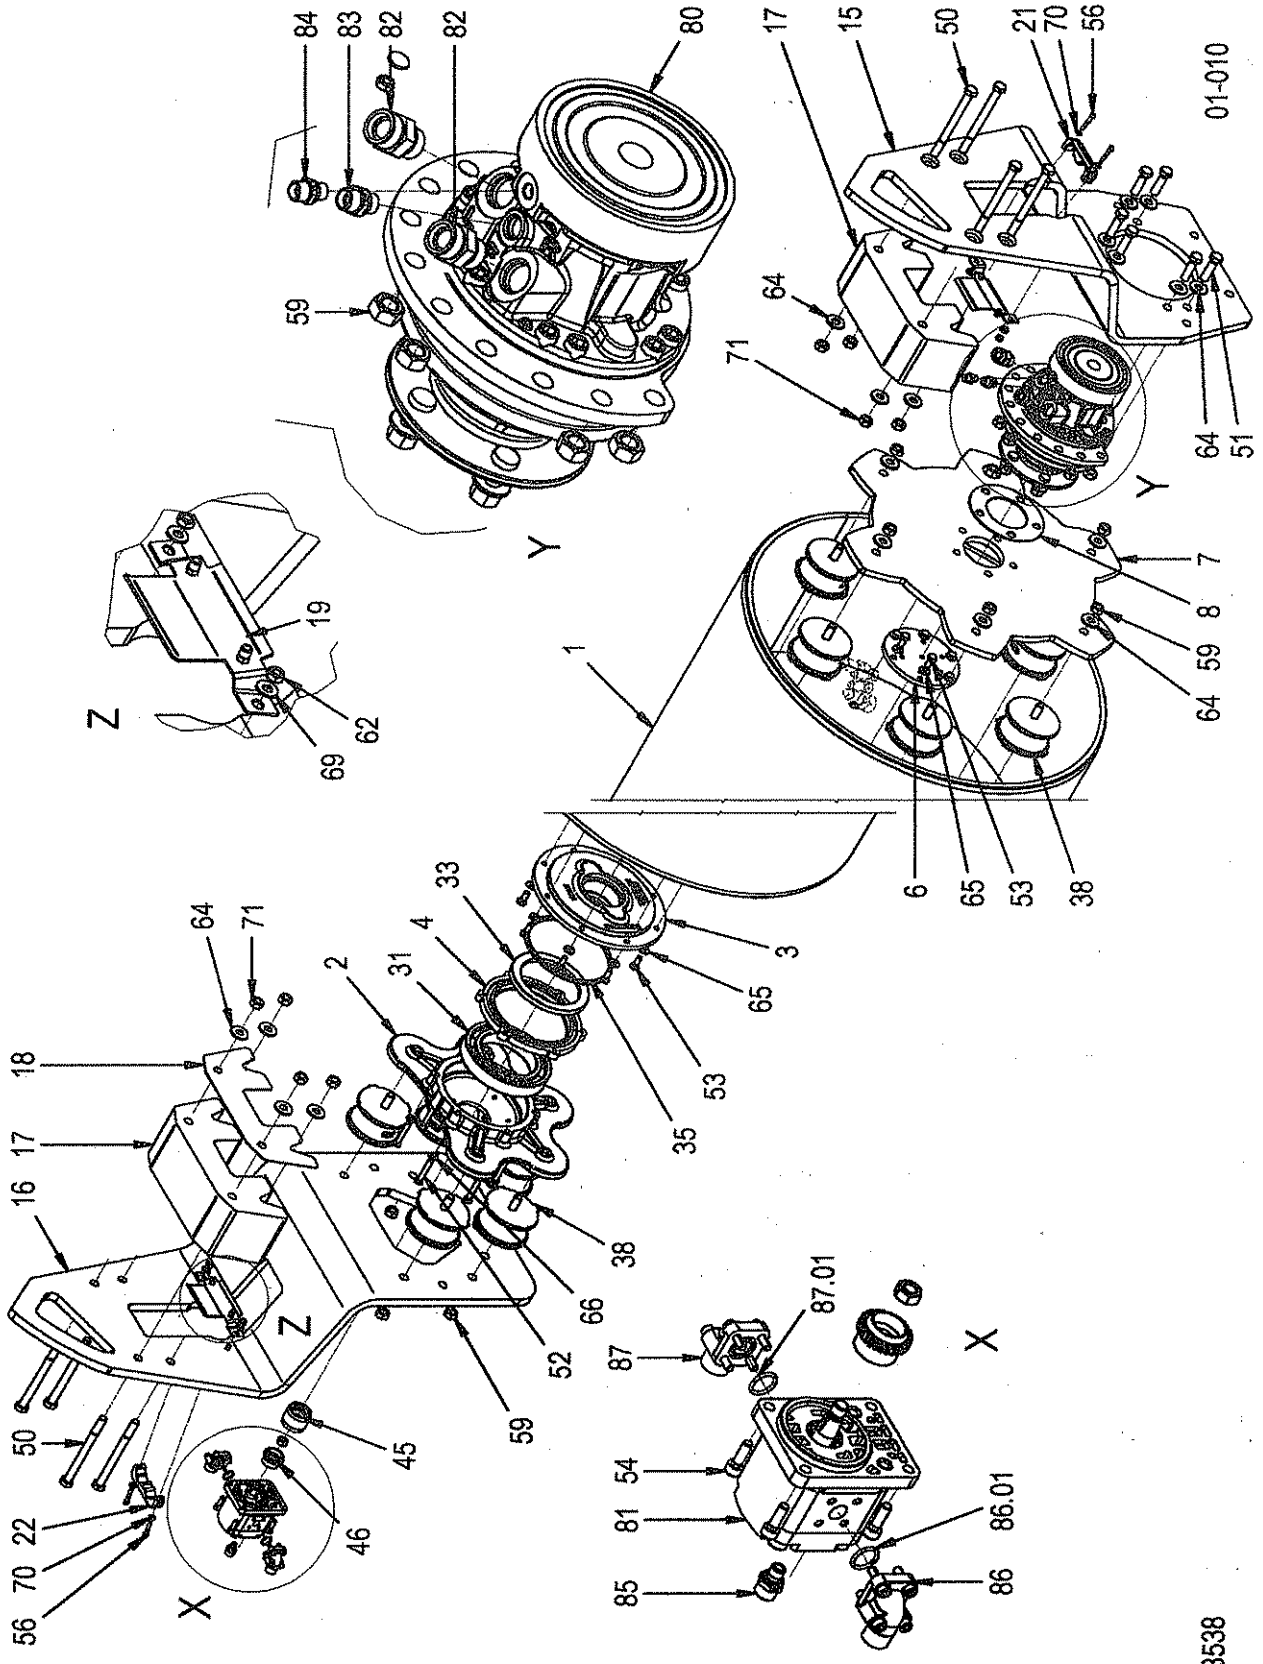

01-010

10288538

Pos	Article	Qty.	Unit	Description	Bezeichnung	Designation	Note
83	1-942826	1	ST	Male stud coupling body	Geradeeinschraubstutzen	Corps de l'union simple mâle	
84	1197813	1	ST	Male stud coupling body	Geradeeinschraubstutzen	Corps de l'union simple mâle	
85	1-942842	1	ST	Male stud coupling body	Geradeeinschraubstutzen	Corps de l'union simple mâle	
86	1-491356	1	ST	Angle flange connection	Winkelflanschstutzen	Tubulure de bride angulaire	
86.01	1-906670	1	ST	O-ring	O-Ring	Anneau torique d'étanchéité	
87	2-80181090	1	ST	Angle flange connection	Winkelflanschstutzen	Tubulure de bride angulaire	
87.01	1-906670	1	ST	O-ring	O-Ring	Anneau torique d'étanchéité	