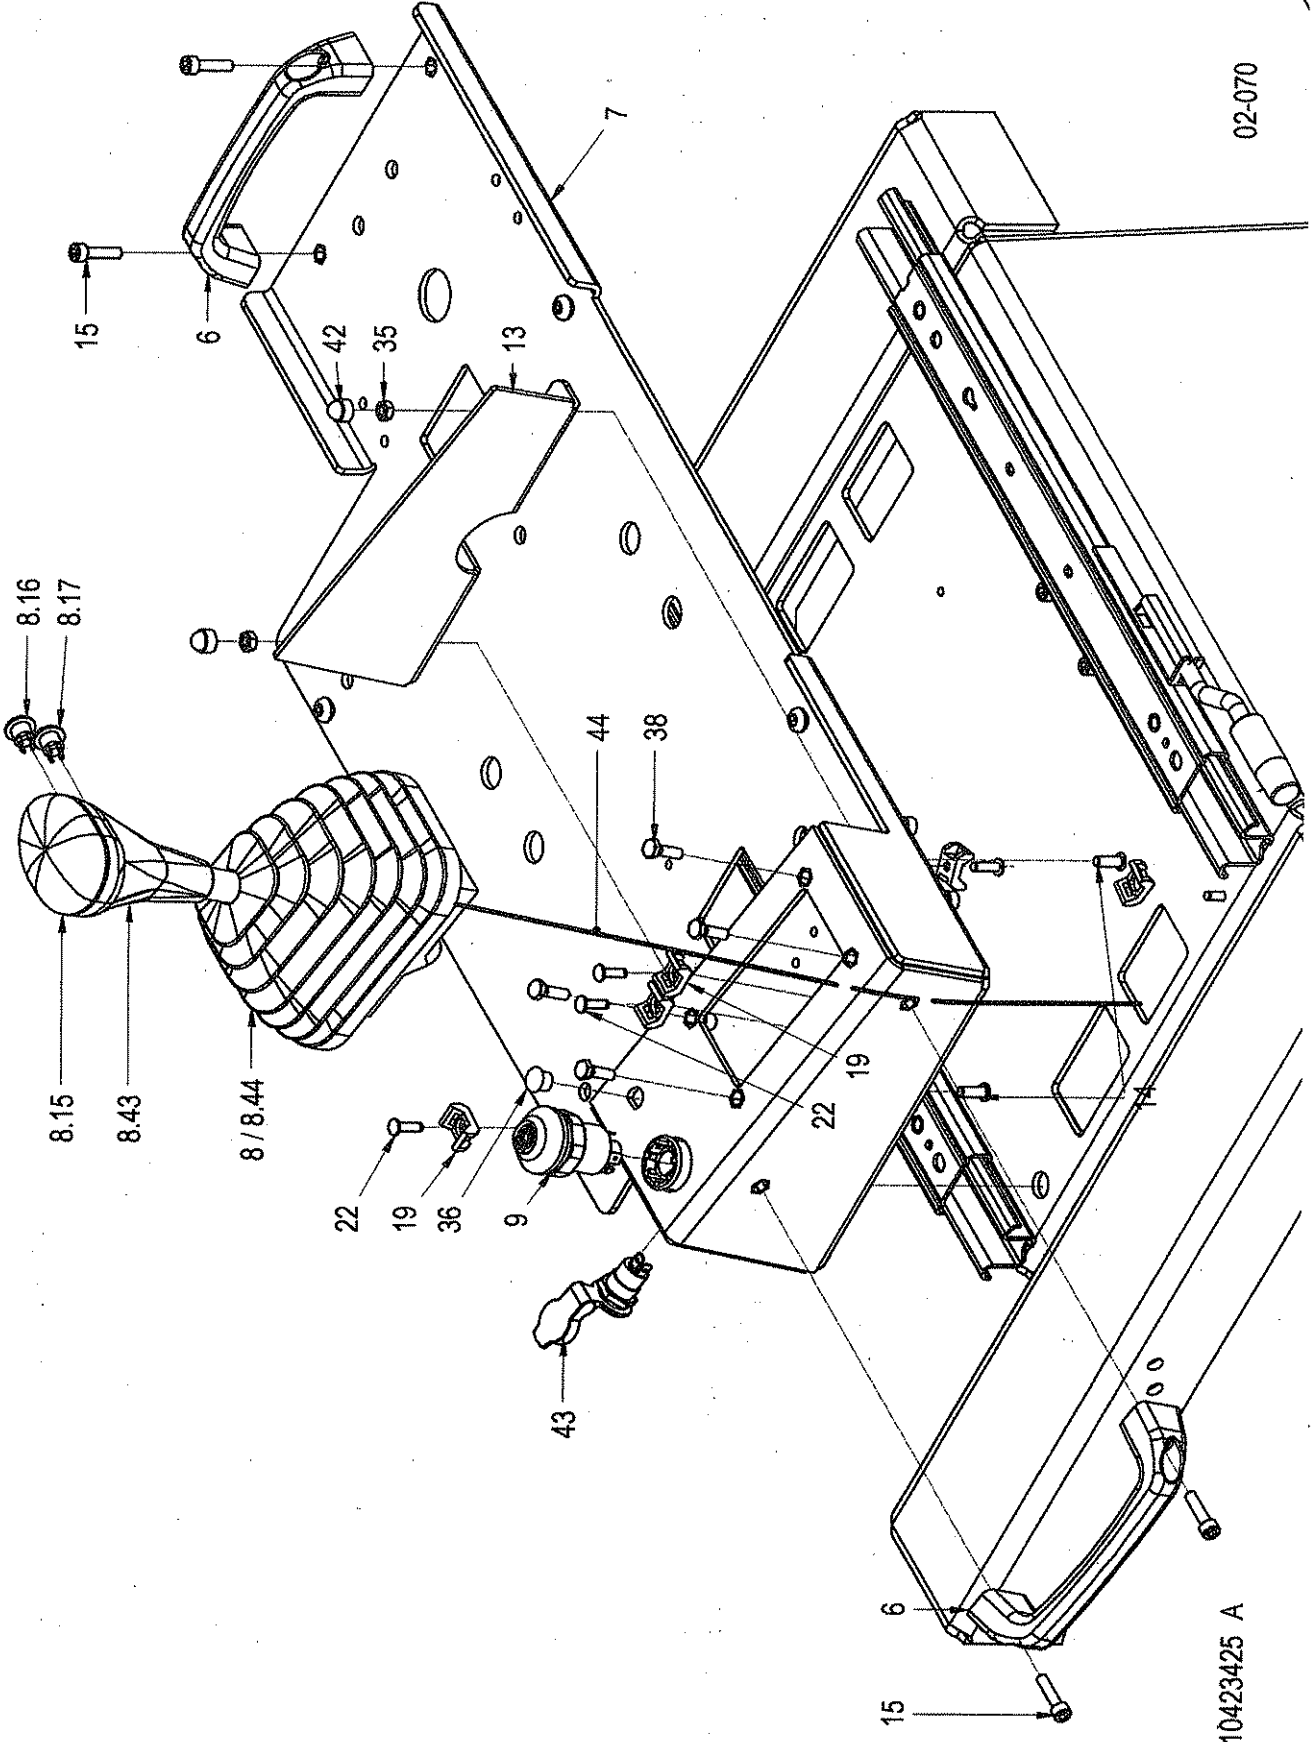

10423425 A

02-070

Pos	Article	Qty.	Unit	Description	Bezeichnung	Designation	Note
6	1073115	2	ST	Handgrip	Handgriff	Levier	
7	1220009	1	ST	Drive lever bracket	Fahrhebelkonsole	Console de manipulateur de commande	
8	1185119	1	ST	Control lever	Fahrhebel	Levier de commande	
8.15	1-954092	1	ST	Cover	Deckel	Couvercle	
8.16	1227867	1	ST	Push button	Taster	Touche	
8.17	1227868	1	ST	Push button	Taster	Touche	
8.43	1227865	1	ST	Handle	Griff	Poignée	
8.44	1227869	1	ST	Bellows	Faltenbalg	Soufflet de protection	
9	1197343	1	ST	Press switch	Druckschalter	Pressostat	
13	1185861	1	ST	Holding plate	Halteblech	Tôle de support	
14	1221233	2	ST	Socket head cap screw	Zyl-Schraube	Vis à tête cylindrique	
15	902635	4	ST	Socket head cap screw	Zyl-Schraube	Vis à tête cylindrique	
19	1-948218	4	ST	Mounting plate	Montageplatte	Plaque de montage	
22	1-948217	4	ST	Blind rivet	Blindniet	Rivet aveugle	
35	902123	2	ST	Hexagon nut	6kt-Mutter	Écrou hexagonal	
36	1-912615	1	ST	Removable cap	Abdeckkappe	Capot	
38	901757	4	ST	Hexagon head screw	6kt-Schraube	Vis à tête hexagonale	
42	1-921298	2	ST	Protective cap	Schutzkappe	Capot de protection	
43	1-922971	1	ST	Socket	Steckdose	Prise de courant	
44	1202830	1	ST	Cable harness	Kabelbaum	Faisceau de câbles