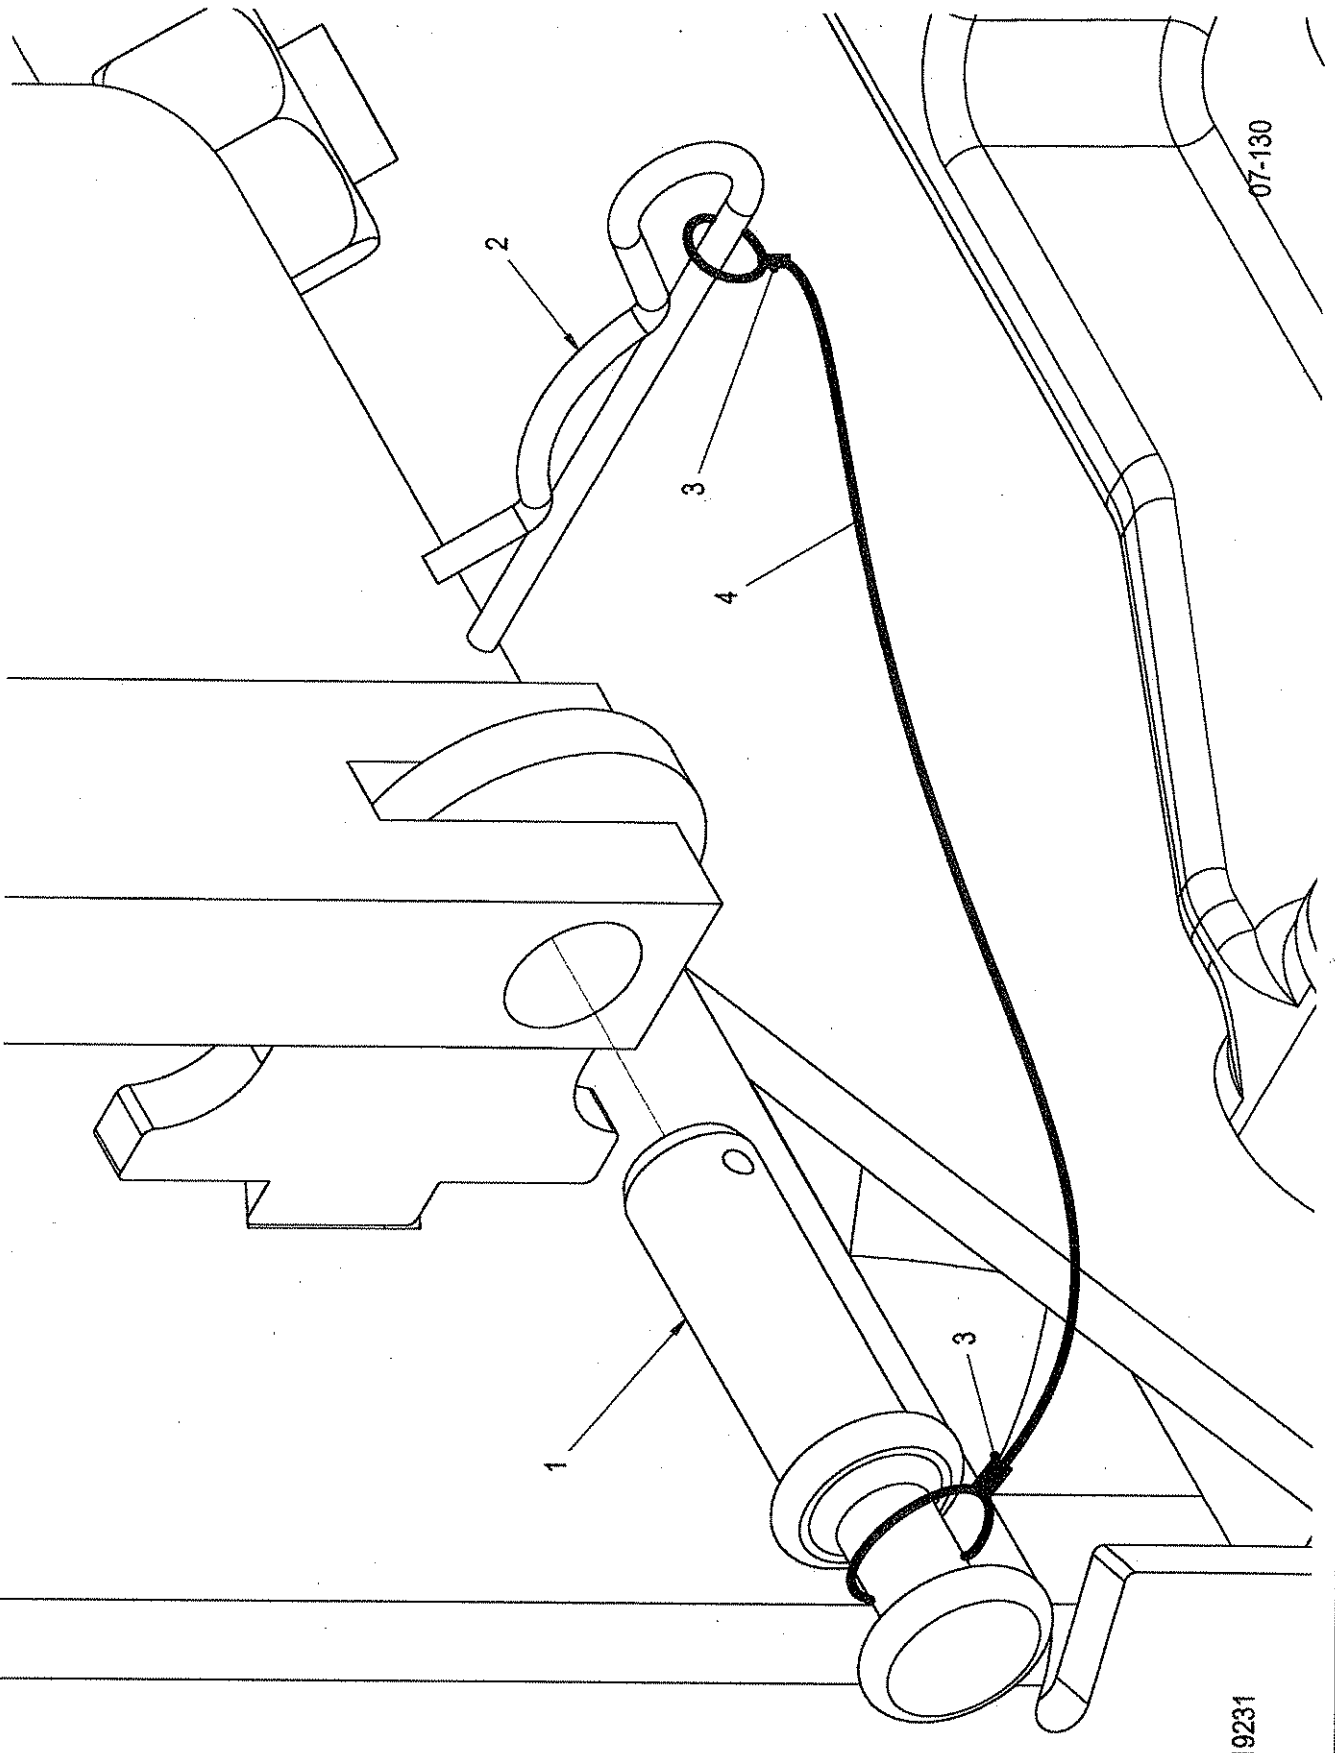

10419231.TIF

10419231

ARX 36

007-130

ARX Wire anti-loose
ARX Verliersicherung
ARX Fil anti-voi

1220701

Pos	Article	Qty.	Unit	Description	Bezeichnung	Designation	Note
1	1175452	1	ST	Bolt	Bolzen	Boulon	
2	1-952823	1	ST	Cotter spring	Vorsteckfeder	Ressort de retenue	
3	1-922952	2	ST	Nicopress sleeve	Presshülse	Douille de serrage	
4	1-950853		M	Wire cable	Drahtseil	Câble métallique