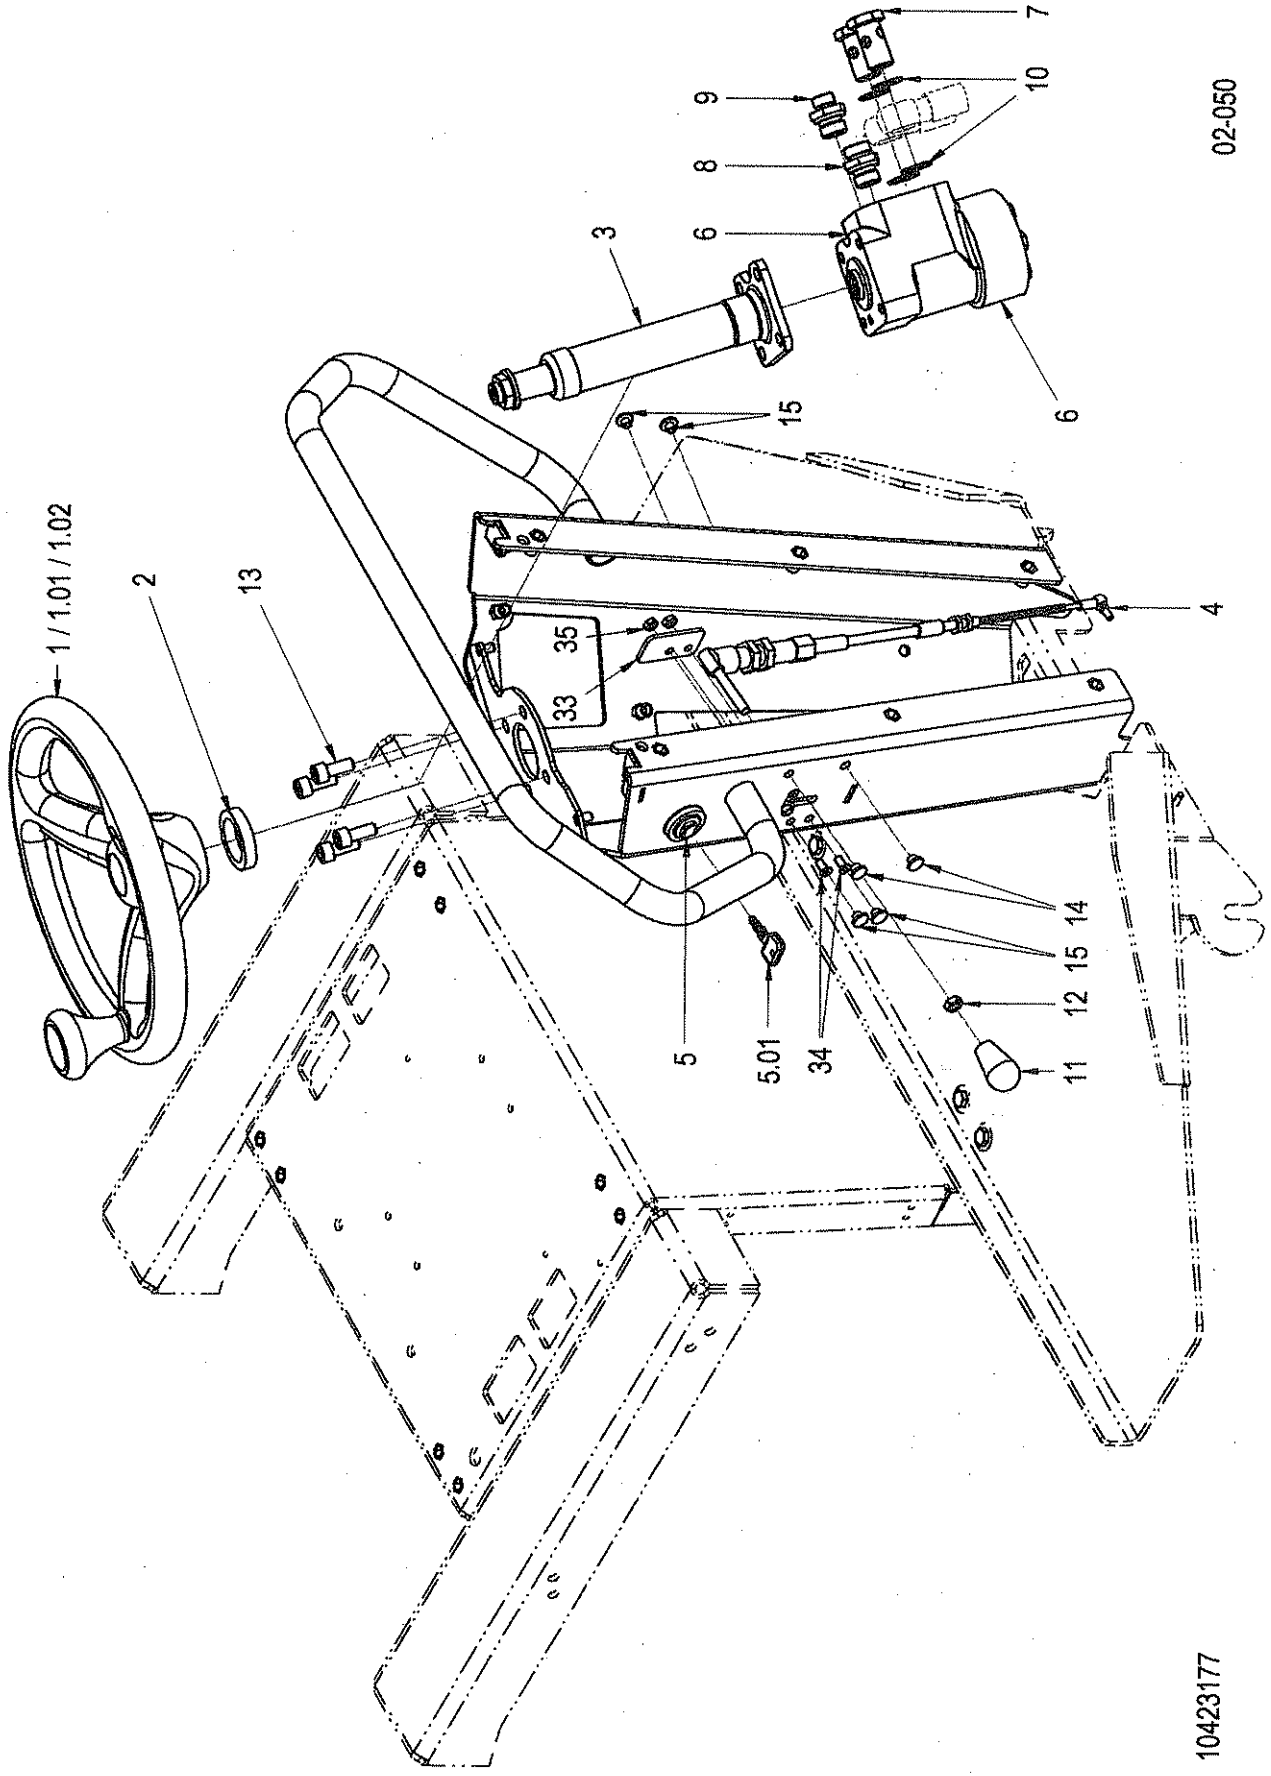

ARX4 Steering system with ignition lock
ARX4 Lenkung mit Zündschloss
ARX4 Direction avec serrure de contact

10423177.TIF

ARX 36

002-050

10423177

02-050

Pos	Article	Qty.	Unit	Description	Bezeichnung	Designation	Note
1	1-30004999	1	ST	Steering wheel	Lenkrad	Volant	
1.01	1-954090	1	ST	Handgrip	Handgriff	Levier	
1.02	1-954091	1	ST	Cover	Deckel	Couvercle	
2	1183271	1	ST	Rubber seal	Gummidichtung	Joint en caoutchouc	
3	1182988	1	ST	Steering column	Lenksäule	Colonne de direction	
4	1186126	1	ST	Accelerator cable	Gaszug	Cable d'accélérateur	
5	1-30005179	1	ST	Ignition lock	Zündschloss	Combiné contact démarreur	
5.01	1-14607	1	ST	Ignition key	Zündschlüssel	Clé de contact	
6	1172219	1	ST	Steering unit	Lenkeinheit	Unité de direction	
7	1-954000	2	ST	Hollow screw	Hohlschraube	Vis creuse	
8	1-901064	1	ST	Male stud coupling body	Geradeeinschraubstutzen	Corps de l'union simple mâle	
9	1-901063	1	ST	Male stud coupling body	Geradeeinschraubstutzen	Corps de l'union simple mâle	
10	1-903768	4	ST	Sealing ring	Dichtring	Bague d'étanchéité	
11	1-944072	1	ST	Handle	Griff	Poignée	
12	1902124	1	ST	Hexagon nut	6kt-Mutter	Écrou hexagonal	
13	1-902647	4	ST	Socket head cap screw	Zyl-Schraube	Vis à tête cylindrique	
14	1-944098	2	ST	Locking cover	Verschlussdeckel	Couvercle de fermeture	
15	1-944097	4	ST	Locking cover	Verschlussdeckel	Couvercle de fermeture	
33	1184663	1	ST	Cover plate	Abdeckblech	Tôle de recouvrement	
34	1-922616	2	ST	Socket head cap screw	Zyl-Schraube	Vis à tête cylindrique	
35	1902123	2	ST	Hexagon nut	6kt-Mutter	Écrou hexagonal