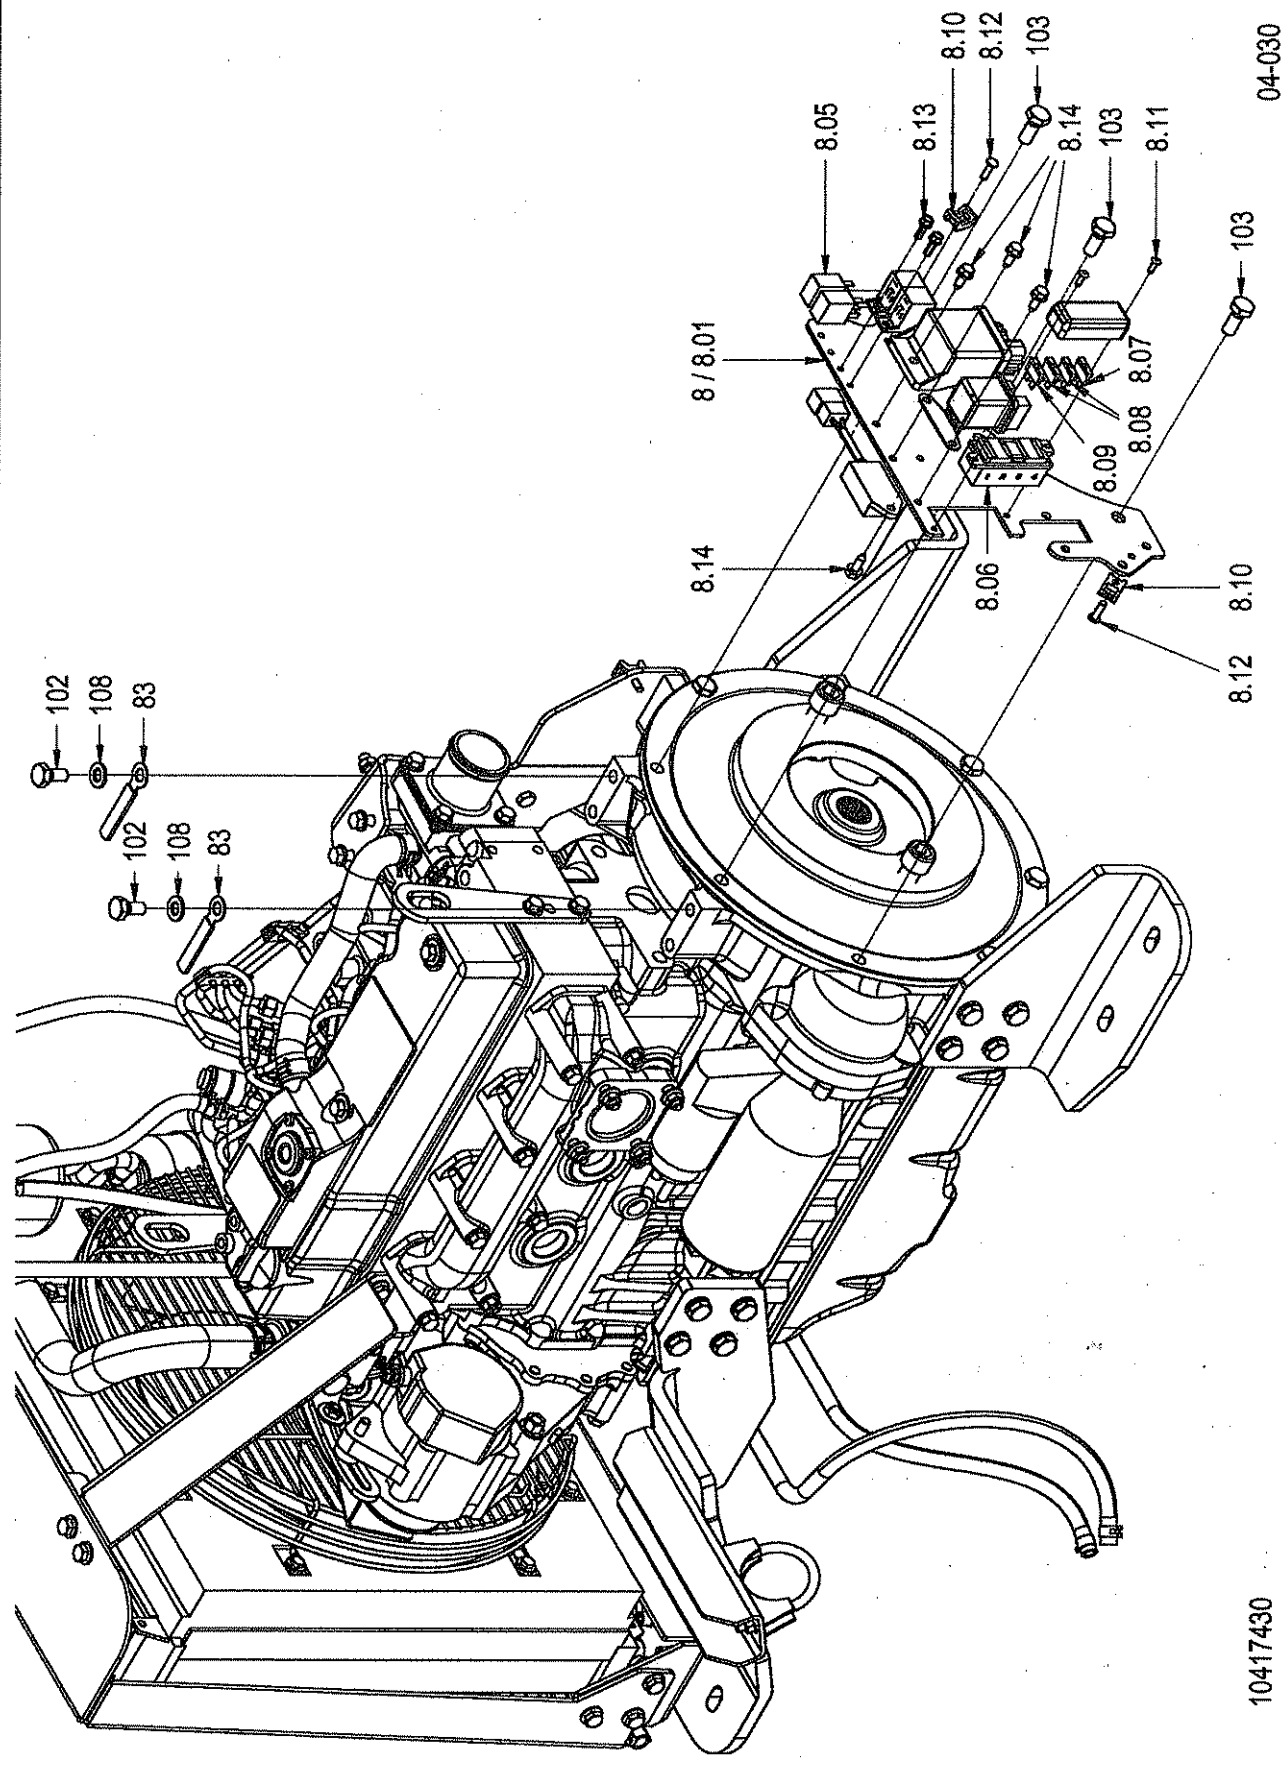

ARX4 Engine - Electric parts
ARX4 Motor - Elektrotelle
ARX4 Moteur - Pièces électrique

ARX 36
004-030

10417430.TIF

10417430

04-030

Pos	Article	Qty.	Unit	Description	Bezeichnung	Designation	Note
8	1188663	1	ST	Holder	Halter	Support de caisson	
8.01	1188660	1	ST	Holding plate	Halteblech	Tôle de support	
8.05	1-952955	2	ST	Relay	Relais	Relais protecteur	
8.06	1-831072	1	ST	Fuse module	Sicherungsmodul	Module de sûreté	
8.07	1-921583	1	ST	Blowout fuse	Schmelzsicherung	Coupe-circuit fusible	
8.08	1-921584	2	ST	Blowout fuse	Schmelzsicherung	Coupe-circuit fusible	
8.09	1-944544	1	ST	Blowout fuse	Schmelzsicherung	Coupe-circuit fusible	
8.10	1-948218	2	ST	Mounting plate	Montageplatte	Plaque de montage	
8.11	1-903683	2	ST	Blind rivet	Blindniet	Rivet aveugle	
8.12	1-948217	2	ST	Blind rivet	Blindniet	Rivet aveugle	
8.13	1-944897	2	ST	Hexagon head screw	6kt-Schraube	Vis à tête hexagonale	
8.14	1-954180	4	ST	Hexagon head screw	6kt-Schraube	Vis à tête hexagonale	
83	1-803707	2	ST	Clamp	Klammer	Crampon	
102	J901773	2	ST	Hexagon head screw	6kt-Schraube	Vis à tête hexagonale	
103	H0040563	3	ST	Hexagon head screw	6kt-Schraube	Vis à tête hexagonale	
108	J902264	2	ST	Washer	U-Scheibe	Rondelle