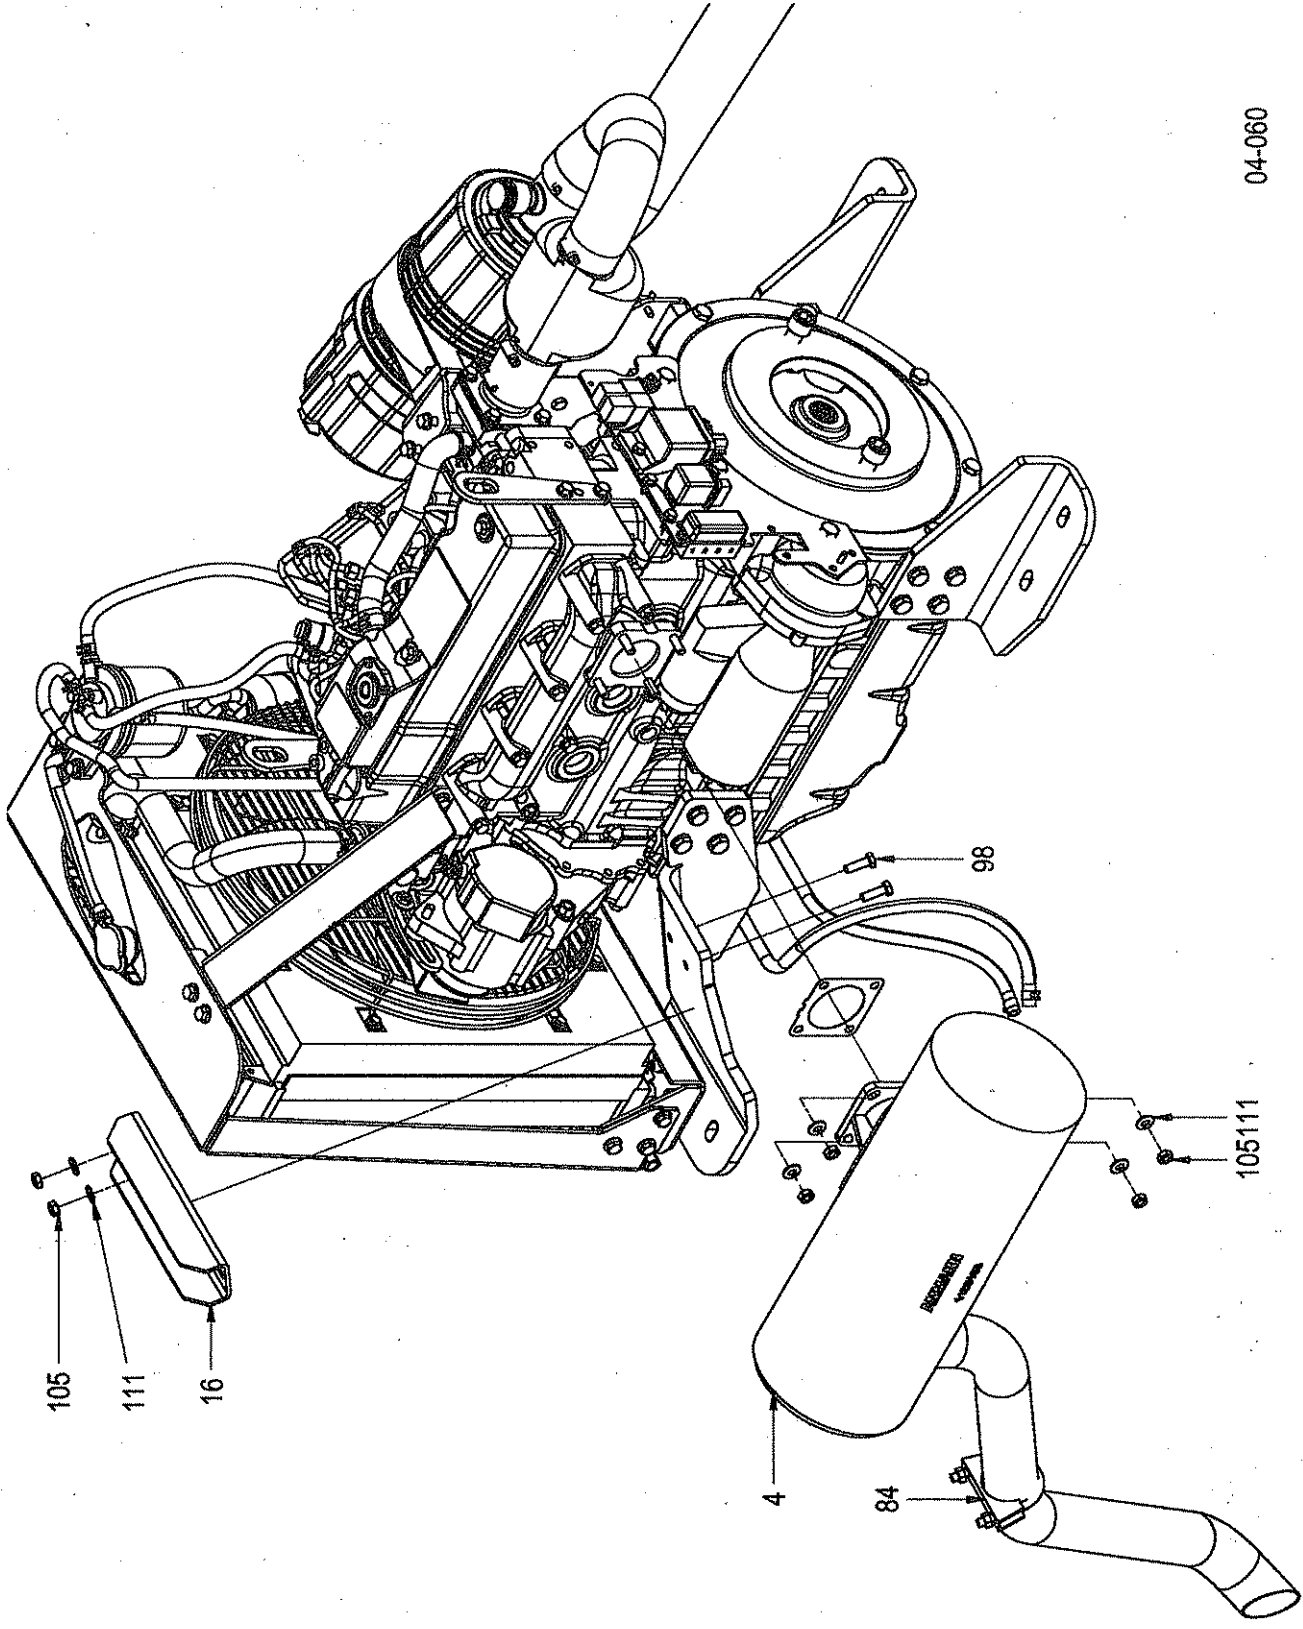

10418164

04-060

Pos	Article	Qty.	Unit	Description	Bezeichnung	Designation	Note
4	1188772	1	ST	Exhaust	Auspuff	Echappement	
16	1188713	1	ST	Holder	Halter	Support de caisson	
84	1188956	1	ST	Pipe clip	Rohrschelle	Collier d'attache pour tuyaux	
98	J901764	2	ST	Hexagon head screw	6kt-Schraube	Vis à tête hexagonale	
105	J902124	6	ST	Hexagon nut	6kt-Mutter	Écrou hexagonal	
111	1-952116	6	ST	Lock washer	Sicherungsscheibe	Rondelle frein