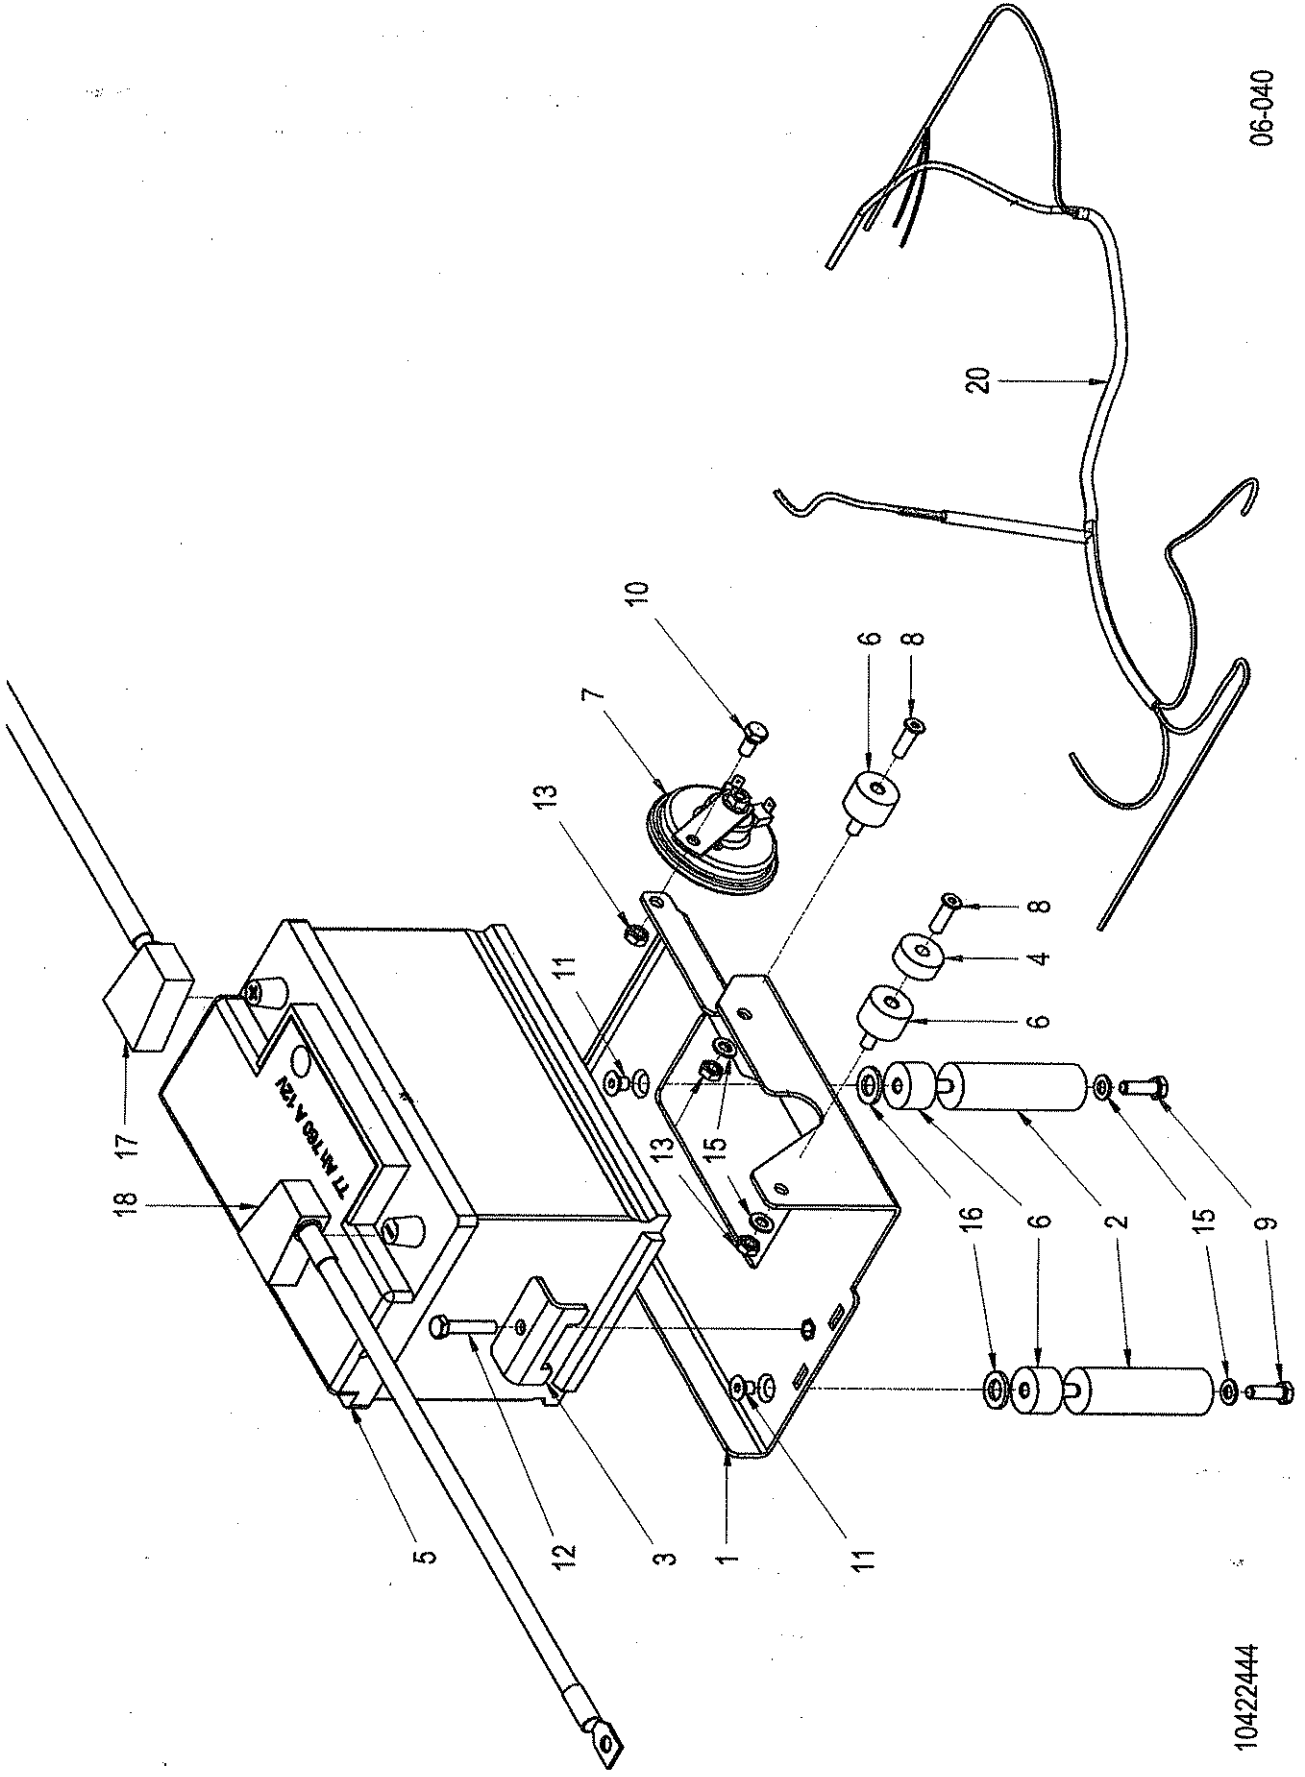

10415987

Pos	Article	Qty.	Unit	Description	Bezeichnung	Designation	Note
10	1182661	4	ST	Threaded rod with drilled hole	Rund mit Durchgangsloch	Tige avec trou de passage	
32	1181153	1	ST	Control unit	Steuergerät	Appareil de commande	
36	1196793	1	ST	Cable	Kabel	Câble	
41	1902123	4	ST	Hexagon nut	6kt-Mutter	Écrou hexagonal	
54	1902635	4	ST	Socket head cap screw	Zyl-Schraube	Vis à tête cylindrique	
93	1182635	4	ST	Rubber cushion	Gummipuffer	Tampon caoutchouc	
98	1-952617	4	ST	Washer	U-Scheibe	Rondelle	