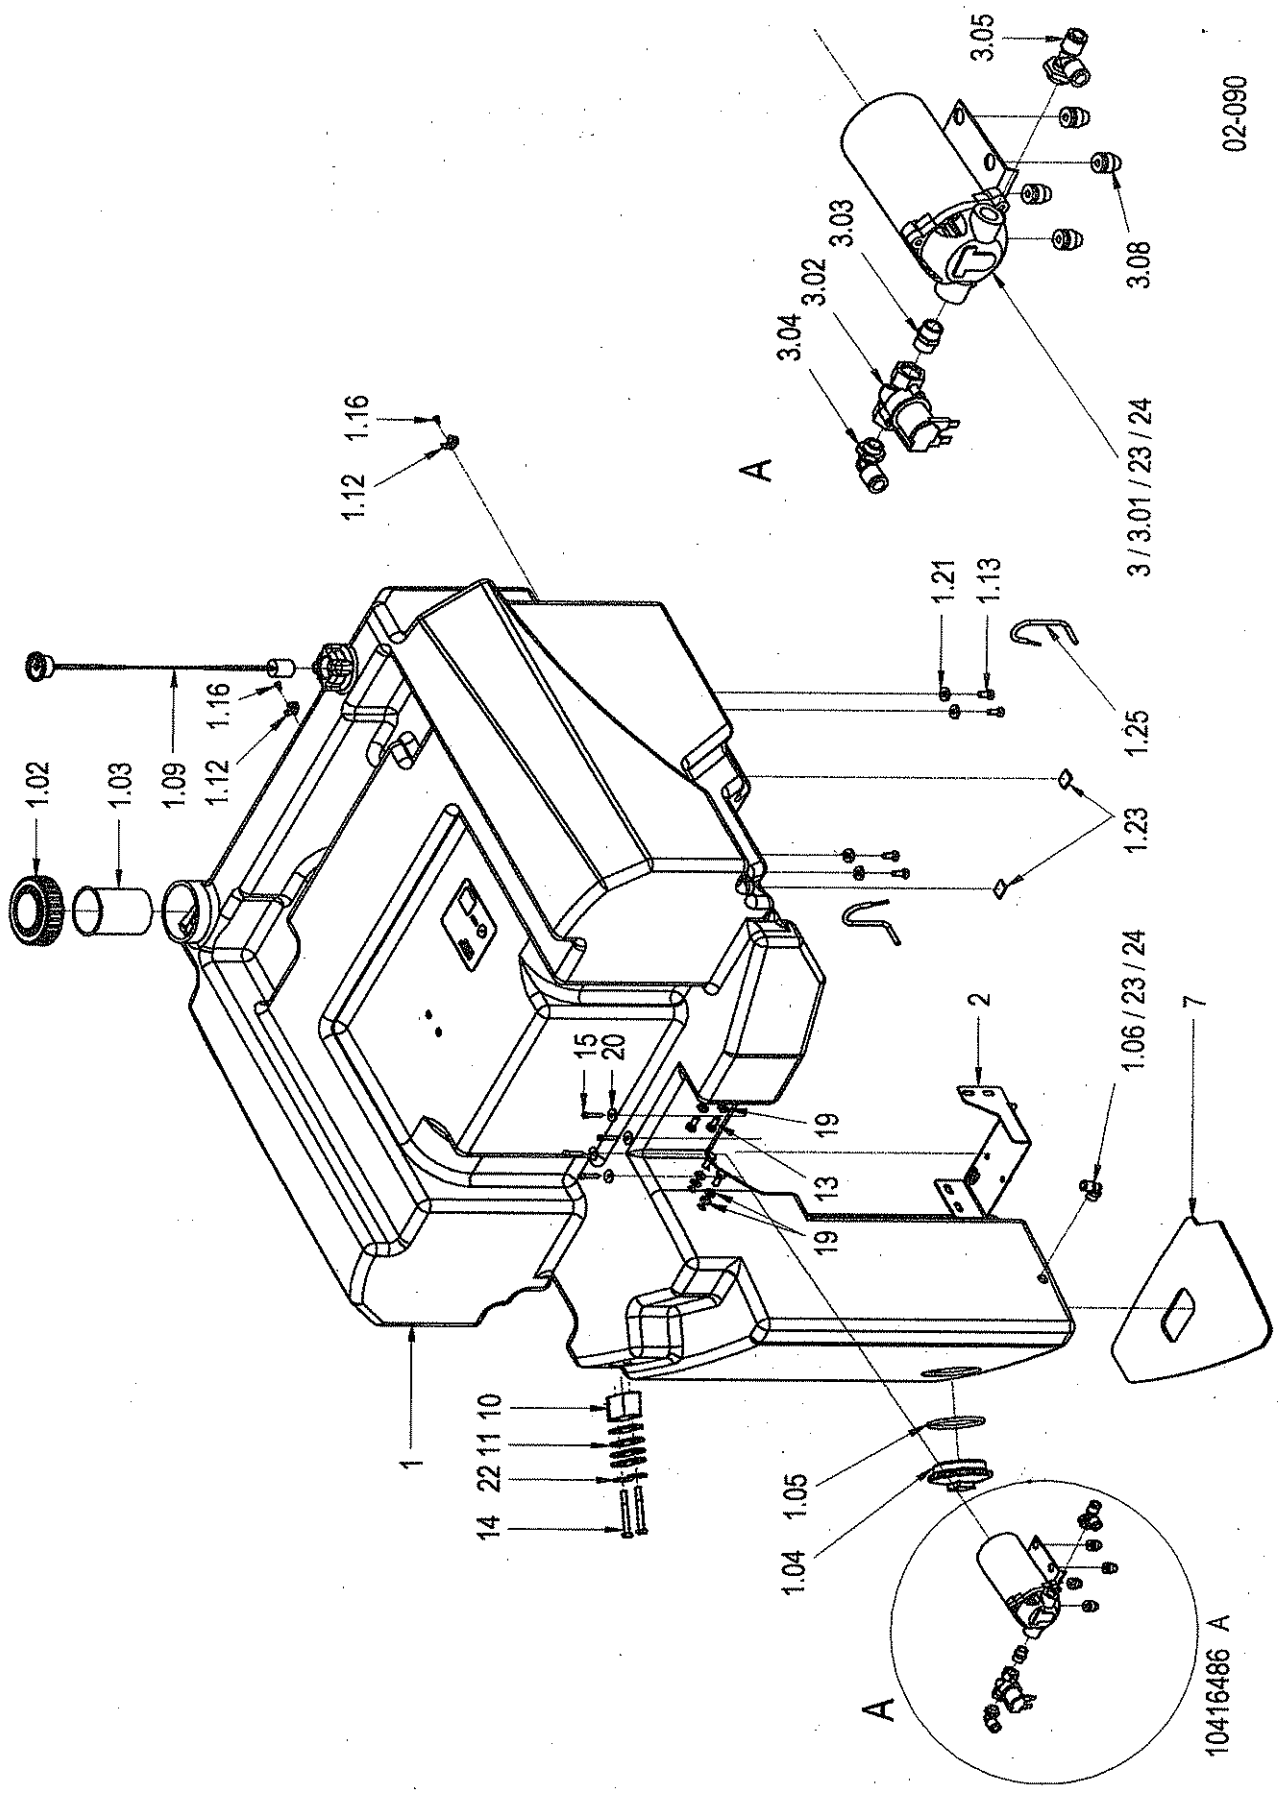

Pos	Article	Qty.	Unit	Description	Bezeichnung	Designation	Note
1	1219750	1	ST	Water tank	Wassertank	Réservoir à eau	
1.02	1225029	1	ST	Fuel filler cap	Tankdeckel	Bouchon de réservoir	
1.03	1-944007	1	ST	Fuel tank filter	Tanksieb	Tamis de réservoir	
1.04	1180891	1	ST	Fuel filler cap	Tankdeckel	Bouchon de réservoir	
1.05	1181134	1	ST	O-ring	O-Ring	Anneau torique d'étanchéité	
1.06	1198193	1	ST	Screwed elbow socket	Winkelschraubstutzen	Raccord à vis coudé	
1.09	1179429	1	ST	Filling level indicator	Füllstandsanzeige	Indicateur de niveau	
1.12	1-948218	2	ST	Mounting plate	Montageplatte	Plaque de montage	
1.13	1901763	4	ST	Hexagon head screw	6kt-Schraube	Vis à tête hexagonale	
1.16	1221343	2	ST	Oval head screw	Linsenschraube	Vis à tête bombée	
1.21	1196028	4	ST	Washer	U-Scheibe	Rondelle	
1.23	1910527	2	ST	Adhesive clip	Haftschele	Collier adhésif	
1.25	1185828	1	ST	Cable	Kabel	Câble	
2	1213529	1	ST	Holding plate	Halteblech	Tôle de support	
3	1206662	1	ST	Water pump	Wasserpumpe	Pompe à eau	
3.01	1-30005589	1	ST	Water pump	Wasserpumpe	Pompe à eau	
3.02	1-495126	1	ST	Shut-off valve	Absperrventil	Clapet d'arrêt	
3.03	1072990	1	ST	Double nipple	Doppelnippel	Raccord double biconique mâle	
3.04	1-952970	1	ST	Screwed elbow socket	Winkelschraubstutzen	Raccord à vis coudé	
3.05	1196306	1	ST	Adjustable male stud run	L-Stutzen	Té renversé orientable	
3.08	1-952937	4	ST	Rubber cushion	Gummipuffer	Tampon caoutchouc	
7	1185799	1	ST	Rubber mat	Gummimatte	Tapis caoutchouc	
10	1207900	1	ST	Intermediate part	Zwischenteil	Pièce intermédiaire	
11	1207903	4	ST	Intermediate part	Zwischenteil	Pièce intermédiaire	
13	1901763	4	ST	Hexagon head screw	6kt-Schraube	Vis à tête hexagonale	
14	1-901865	2	ST	Hexagon head screw	6kt-Schraube	Vis à tête hexagonale	
15	1-920087	4	ST	Socket head cap screw	Zyl-Schraube	Vis à tête cylindrique	
19	1902263	6	ST	Washer	U-Scheibe	Rondelle	
20	1-952946	4	ST	Washer	U-Scheibe	Rondelle	
22	1023518	2	ST	Washer	U-Scheibe	Rondelle	
23	1-907987	1	ST	Adhesive	Klebstoff	Adhésif	
24	1-920104	1	ST	Jointing compound	Dichtmasse	Composant pour joint