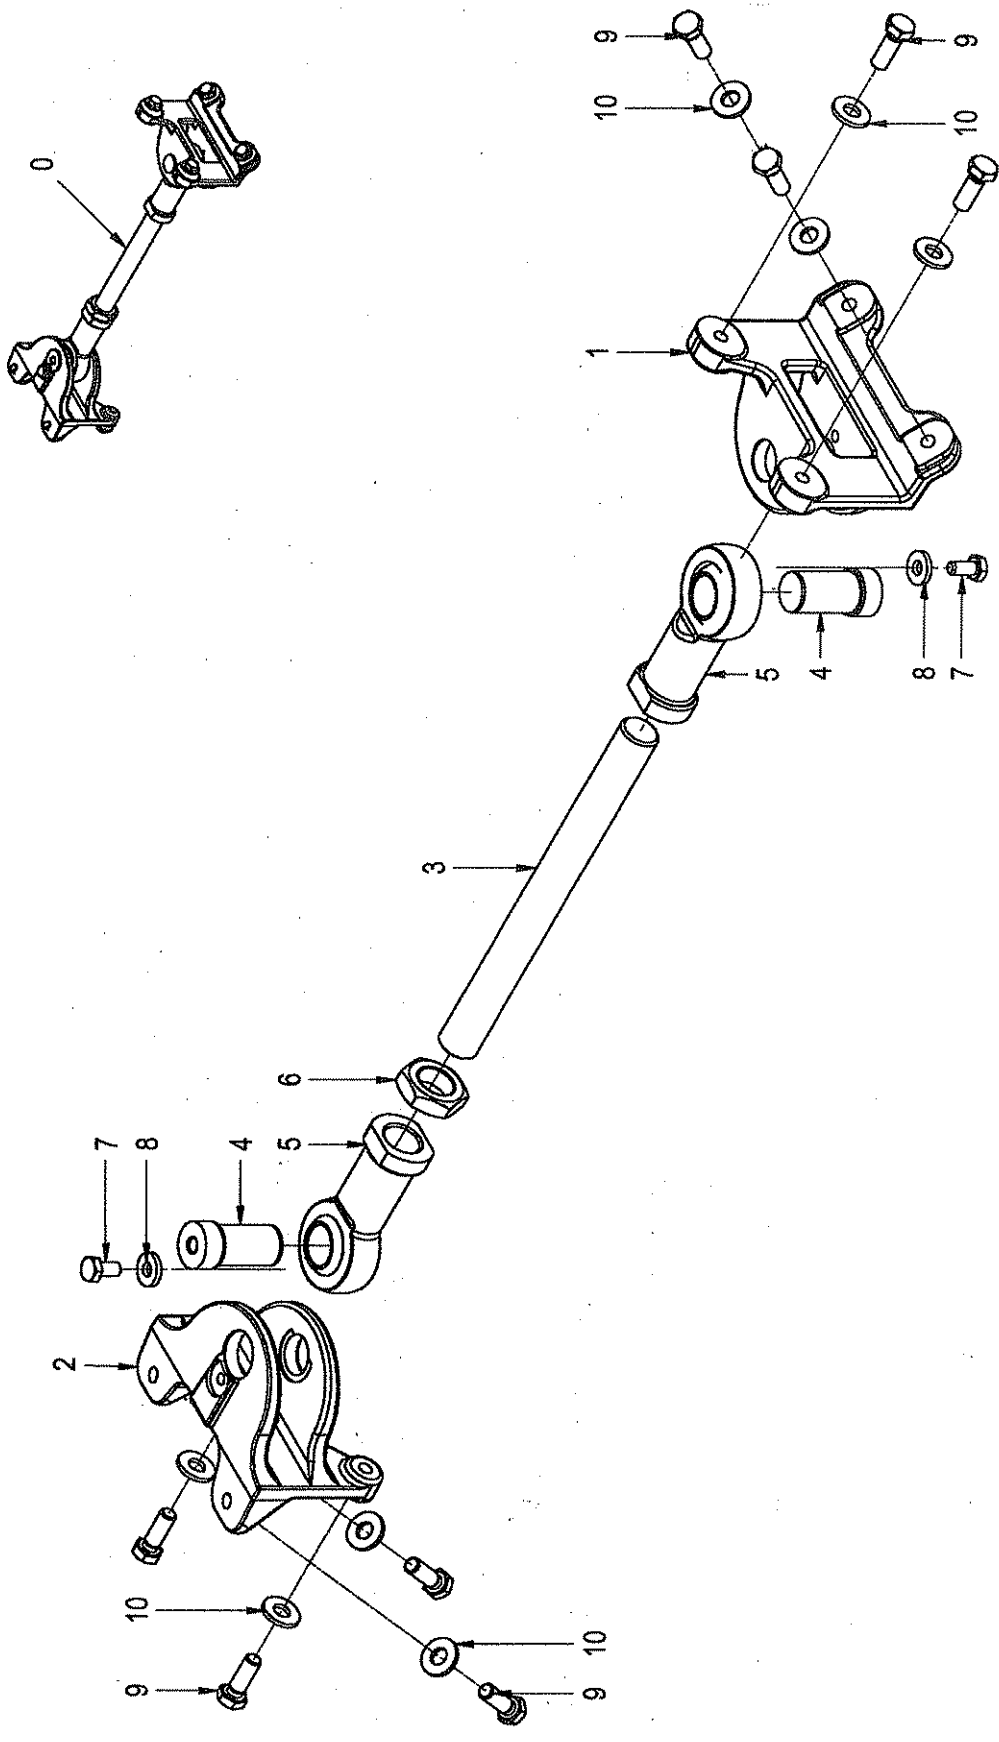

ARX 36

ARX4 Pendulum support
ARX4 Pendelstütze
ARX4 Support oscillant

003-010

1217469

AMMANN

Pos	Article	Qty.	Unit	Description	Bezeichnung	Designation	Note
0	1175990	1	ST	Pendulum support	Pendelstütze	Support pendulaire	
1	1175968	1	ST	Support	Support	Support	
2	1175966	1	ST	Support	Support	Support	
3	1176656	1	ST	Supporting pillar	Stütze	Pilier de soutien	
4	1175250	2	ST	Bearing pin	Lagerbolzen	Tourillon	
5	1176659	2	ST	Joint head	Gelenkkopf	Embout à rotule	
6	1175258	1	ST	Hexagon nut	6kt-Mutter	Écrou hexagonal	
7	J901773	2	ST	Hexagon head screw	6kt-Schraube	Vis à tête hexagonale	
8	J941593	2	ST	Washer	U-Scheibe	Rondelle	
9	J901784	8	ST	Hexagon head screw	6kt-Schraube	Vis à tête hexagonale	
10	J902387	8	ST	Strain washer	Spannscheibe	Rondelle élastique