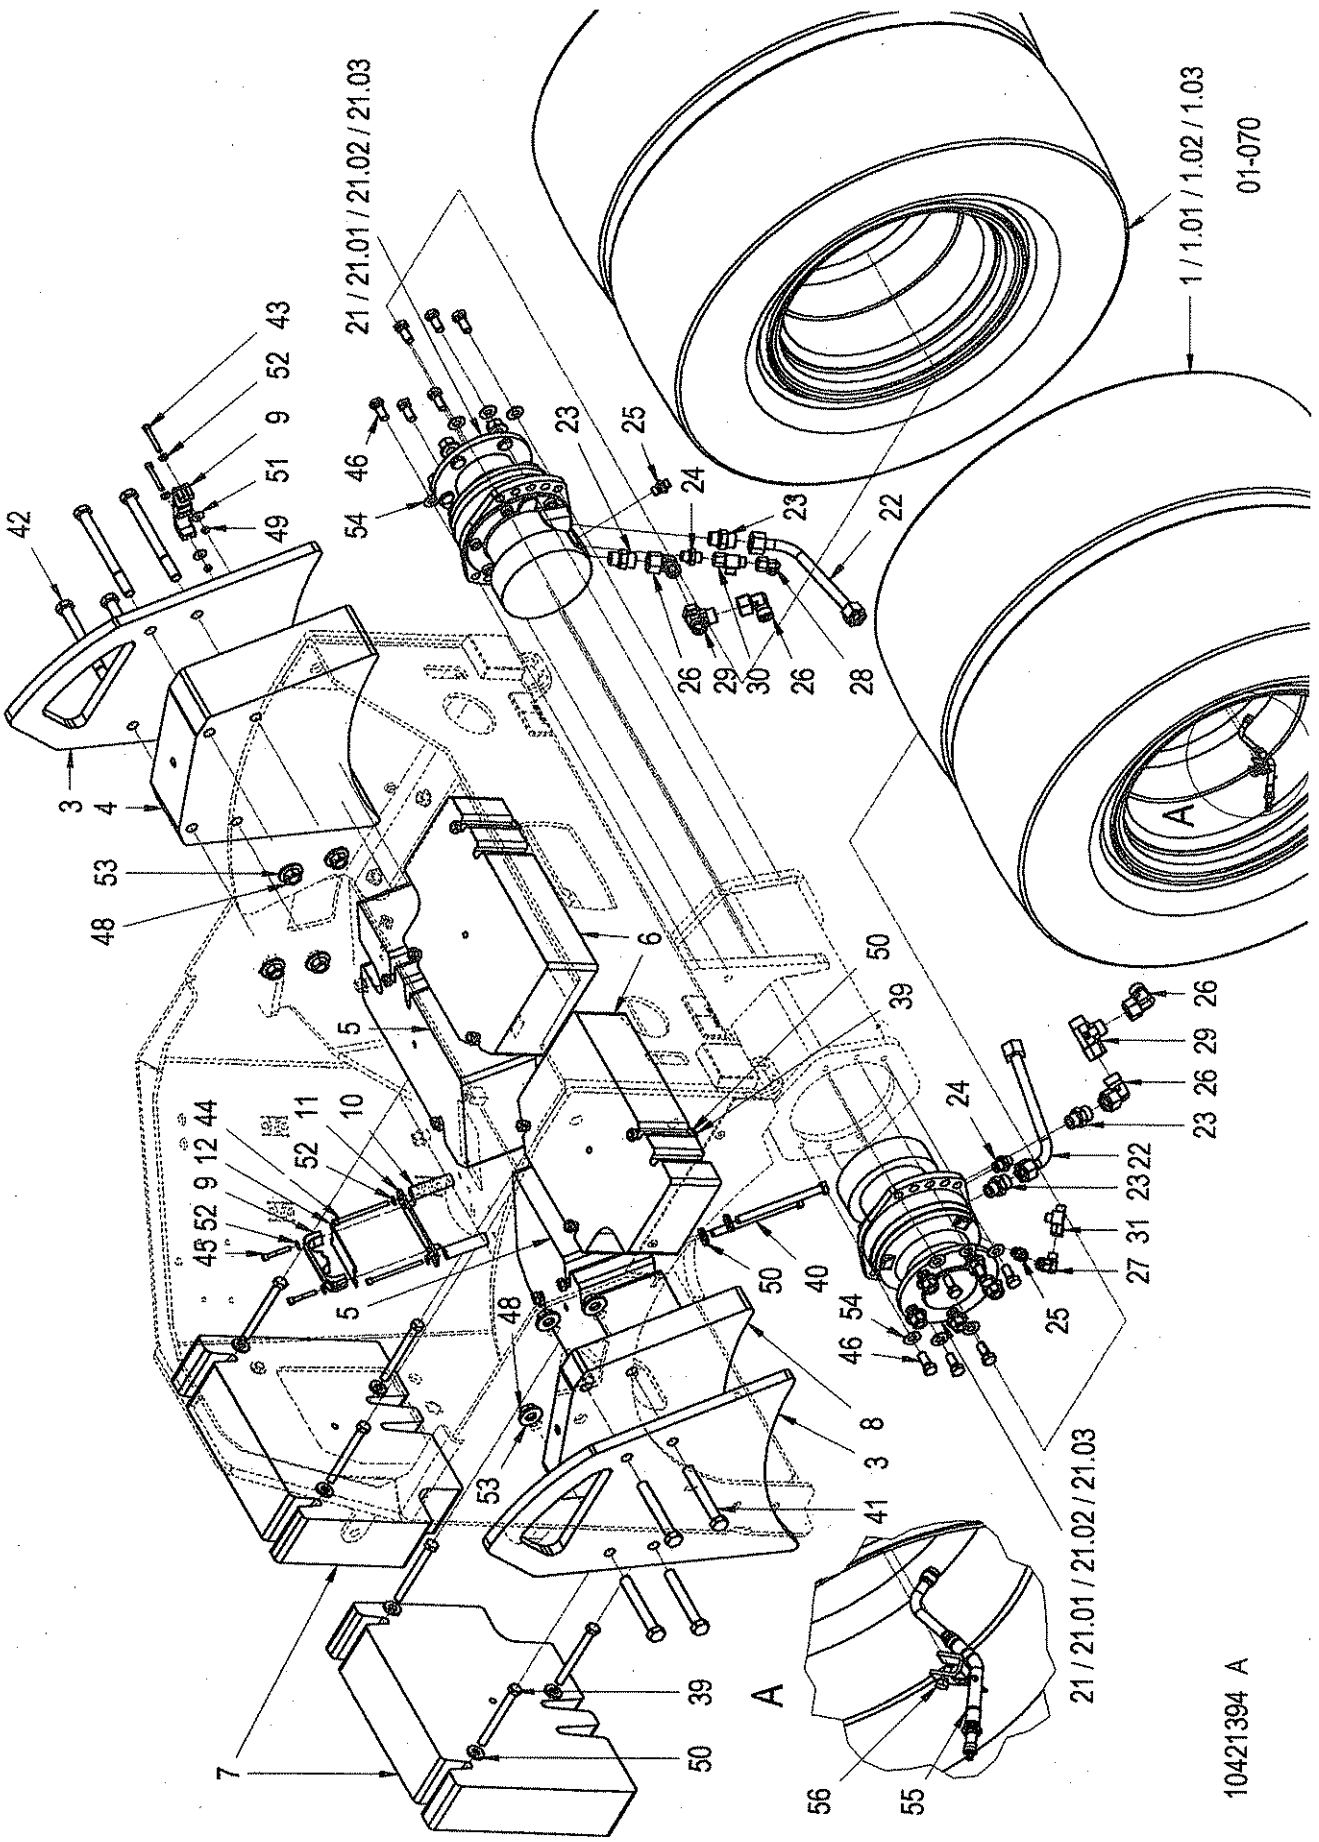

ARX40K Tyred wheel axle
ARX40K Pneuradachse
ARX40K Essieu pour roues à pneu

ARX 36
001-070

10421394 A.TIF

10421394 A

Pos	Article	Qty.	Unit	Description	Bezeichnung	Designation	Note
1	1209567	4	ST	Tyred wheel	Pneurad	Roue	
1.01	1209538	1	ST	Tyre	Reifen	Pneu	
1.02	1209531	1	ST	Rim	Felge	Jante	
1.03	1209533	1	ST	Valve	Ventil	Soupape	
3	1188321	2	ST	Lug	Tragöse	Oeillet de levage	
4	1188339	1	ST	Spacer plate	Distanzplatte	Plaque d'écartement	
5	1188355	2	ST	Ballast plate	Ballastplatte	Plaque de lestage	
6	1188353	2	ST	Ballast plate	Ballastplatte	Plaque de lestage	
7	1188356	2	ST	Ballast plate	Ballastplatte	Plaque de lestage	
8	1188413	1	ST	Spacer plate	Distanzplatte	Plaque d'écartement	
9	1174957	2	ST	Clamp	Klemmbride	Bride de serrage	
10	1205080	2	ST	Spacer pipe	Distanzrohr	Tube entretoise	
11	1209372	1	ST	Mounting plate	Befestigungsblech	Tôle de fixation	
12	1112567	1	ST	Rubber mat	Gummimatte	Tapis caoutchouc	
21	1180893	2	ST	Fluid motor	Hydraulikmotor	Moteur hydraulique	
21.01	1-950549	1	ST	Sealing kit	Dichtsatz	Lot d'étanchéité	
21.02	1-921735	1	ST	Set of spare parts	Ersatzteilsatz	Lot de rechanges	
21.03	1-952082	1	SAT	Set of spare parts	Ersatzteilsatz	Lot de rechanges	
22	1188414	2	ST	Hydraulic tube	Hydraulikrohr	Conduite hydraulique	
23	1-907831	4	ST	Male stud coupling body	Geradeinschraubstutzen	Corps de l'union simple mâle	
24	1-901745	2	ST	Male stud coupling body	Geradeinschraubstutzen	Corps de l'union simple mâle	
25	1-901059	2	ST	Male stud coupling body	Geradeinschraubstutzen	Corps de l'union simple mâle	
26	1-946434	4	ST	Elbow socket	Winkelstutzen	Raccord coudé	
27	1-901209	1	ST	Elbow socket	Winkelstutzen	Raccord coudé	
28	J901373	1	ST	Elbow socket	Winkelstutzen	Raccord coudé	
29	1-944811	2	ST	Adjustable male stud run	L-Stutzen	Té renversé orientable	
30	1-901436	1	ST	Adjustable male stud run	L-Stutzen	Té renversé orientable	
31	1-901248	1	ST	Adjustable male stud run	L-Stutzen	Té renversé orientable	
39	J901790	12	ST	Hexagon head screw	6kt-Schraube	Vis à tête hexagonale	
40	1-901895	4	ST	Hexagon head screw	6kt-Schraube	Vis à tête hexagonale	
41	1-901907	4	ST	Hexagon head screw	6kt-Schraube	Vis à tête hexagonale	
42	1-901913	4	ST	Hexagon head screw	6kt-Schraube	Vis à tête hexagonale	
43	1-902684	2	ST	Socket head cap screw	Zyl-Schraube	Vis à tête cylindrique	
44	3-54200	2	ST	Socket head cap screw	Zyl-Schraube	Vis à tête cylindrique	
45	1-902683	2	ST	Socket head cap screw	Zyl-Schraube	Vis à tête cylindrique	
46	J901783	12	ST	Hexagon head screw	6kt-Schraube	Vis à tête hexagonale	
48	J902128	8	ST	Hexagon nut	6kt-Mutter	Écrou hexagonal	