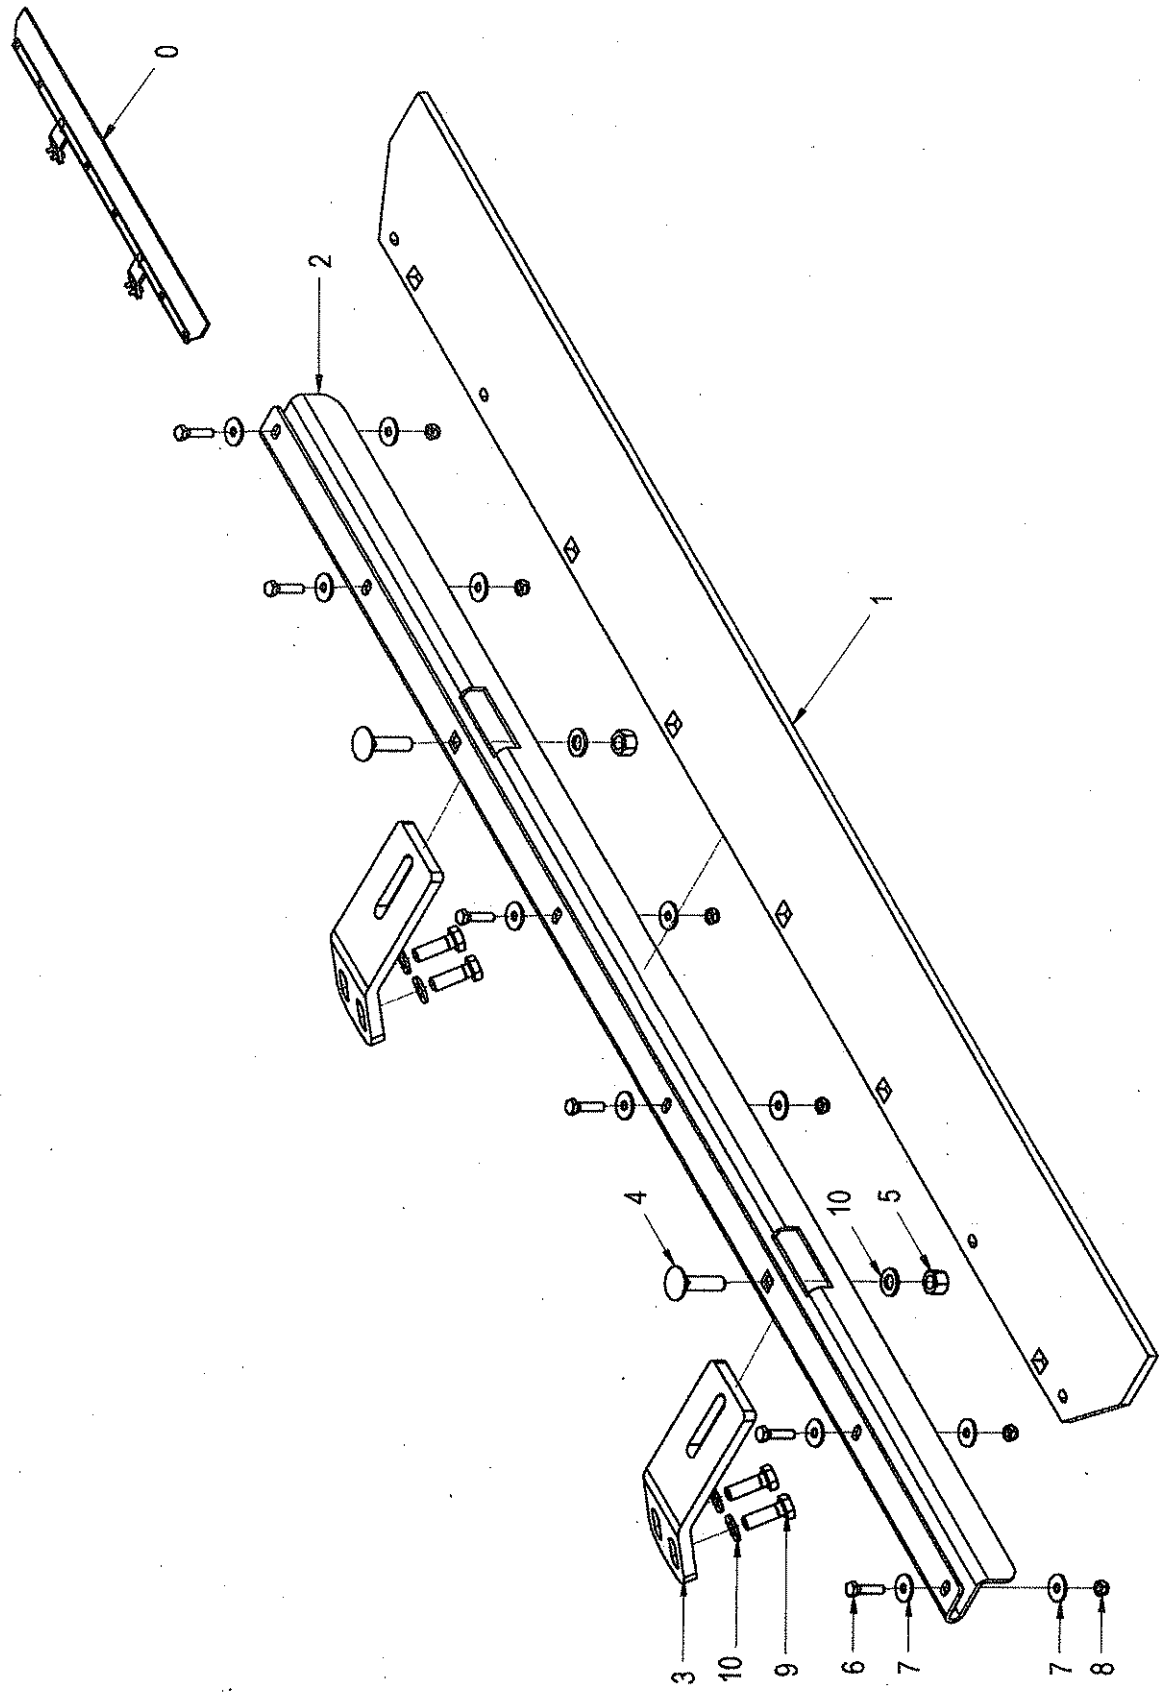

ARX40 Internal scraper
ARX40 Abstreifer innen
ARX40 Raclleur intérieur

ARX 36
001-090

10410873 A.TIF

10410873 A

01-090

Pos	Article	Qty.	Unit	Description	Bezeichnung	Designation	Note
0	1187062	1	ST	Scraper	Abstreifer	Racleur	
1	1187047	1	ST	Scraper	Abstreifer	Racleur	
2	1187046	1	ST	Stripper plate	Abstreiferblech	Tôle raclouse	
3	1228394	2	ST	Stripper holder	Abstreiferhalter	Reteneur racleur	
4	1-921045	2	ST	Truss head screw	Flachrundschraube	Vis à tête bombée	
5	J920642	2	ST	Hexagon nut	6kt-Mutter	Écrou hexagonal	
6	J901758	6	ST	Hexagon head screw	6kt-Schraube	Vis à tête hexagonale	
7	1-952617	12	ST	Washer	U-Scheibe	Rondelle	
8	1116413	6	ST	Hexagon nut	6kt-Mutter	Écrou hexagonal	
9	J901775	4	ST	Hexagon head screw	6kt-Schraube	Vis à tête hexagonale	
10	J902264	6	ST	Washer	U-Scheibe	Rondelle