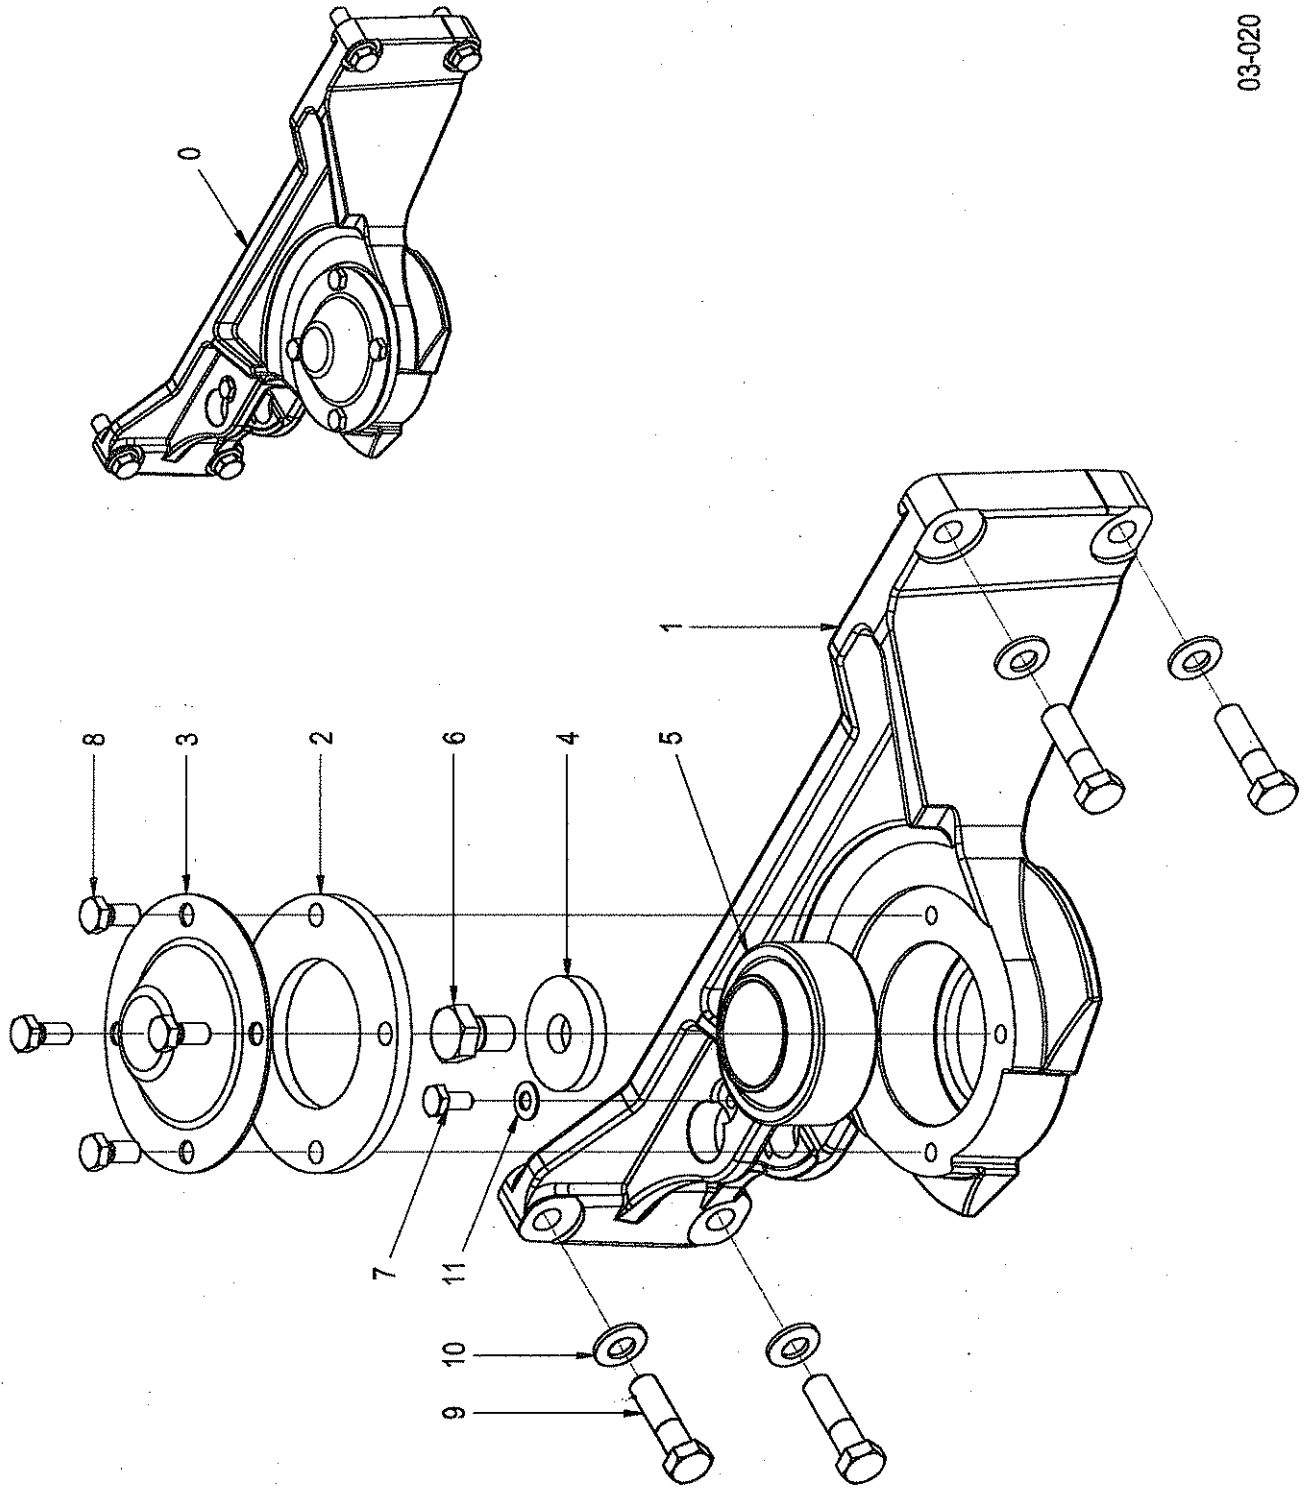

ARX4 Pendulum joint
ARX4 Pendelgelenk
ARX4 Articulation oscillante

10410544.TIF

ARX 36
003-020

10410544

03-020

Pos	Article	Qty.	Unit	Description	Bezeichnung	Designation	Note
0	1175814	1	ST	Swing joint	Pendelgelenk	Articulation pendulaire	
1	1175813	1	ST	Pendulum limit stop	Pendelanschlag	Butée du pendule	
2	1175810	1	ST	Clamp ring	Klemmring	Anneau de serrage	
3	1175811	1	ST	Cover	Deckel	Couvercle	
4	1175795	1	ST	Threaded rod with drilled hole	Rund mit Durchgangsloch	Tige avec trou de passage	
5	1175799	1	ST	Pivot bearing	Gelenklager	Pailier articulé	
6	9901811	1	ST	Hexagon head screw	6kt-Schraube	Vis à tête hexagonale	
7	9901773	1	ST	Hexagon head screw	6kt-Schraube	Vis à tête hexagonale	
8	9901782	4	ST	Hexagon head screw	6kt-Schraube	Vis à tête hexagonale	
9	9901901	4	ST	Hexagon head screw	6kt-Schraube	Vis à tête hexagonale	
10	1-951373	4	ST	Lock washer	Sicherungsscheibe	Rondelle frein	
11	9941593	1	ST	Washer	U-Scheibe	Rondelle