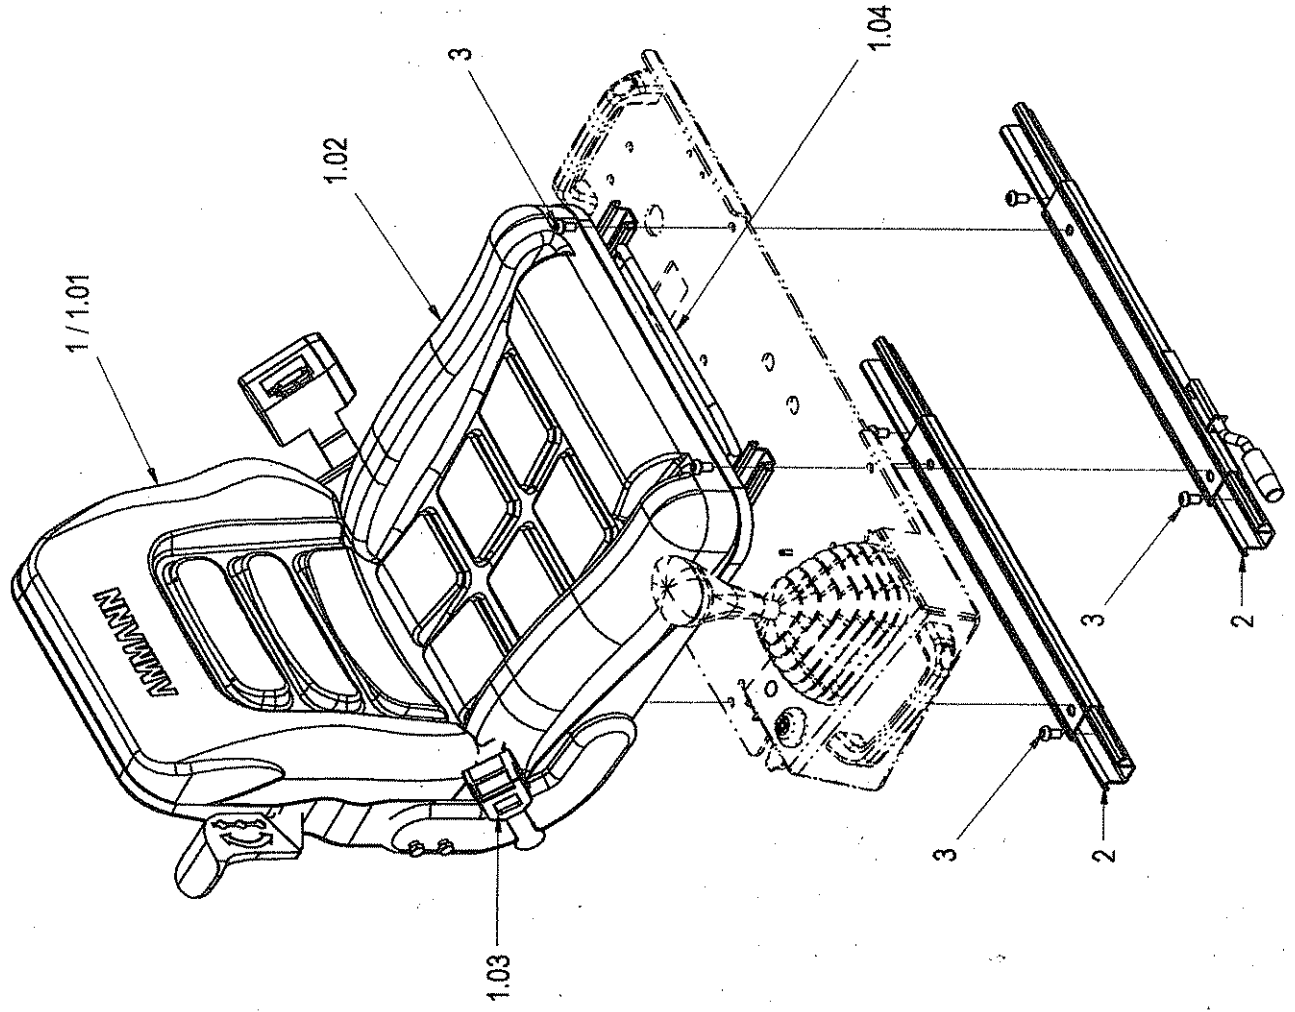

ARX 36

002-060

ARX4 Driver's seat
ARX4 Fahrersitz
ARX4 Siège conducteur

1222090

AMMANN

Pos	Article	Qty.	Unit	Description	Bezeichnung	Designation	Note
1	1185840	1	ST	Driver's seat	Fahrersitz	Siège conducteur	
1.01	1214628	1	ST	Backrest	Rückenlehne	Dossier	
1.02	1214609	1	ST	Seat padding	Sitzpolster	Garniture d'assise	
1.03	1215968	1	ST	Belt lock	Gurtschloss	Fermeture de la courroie	
1.04	1218467	1	ST	Guide rail	Führungsschiene	Barre de guidage	
2	1205696	1	ST	Guide rail	Führungsschiene	Barre de guidage	
3	1112632	8	ST	Oval head screw	Linsenschraube	Vis à tête bombée