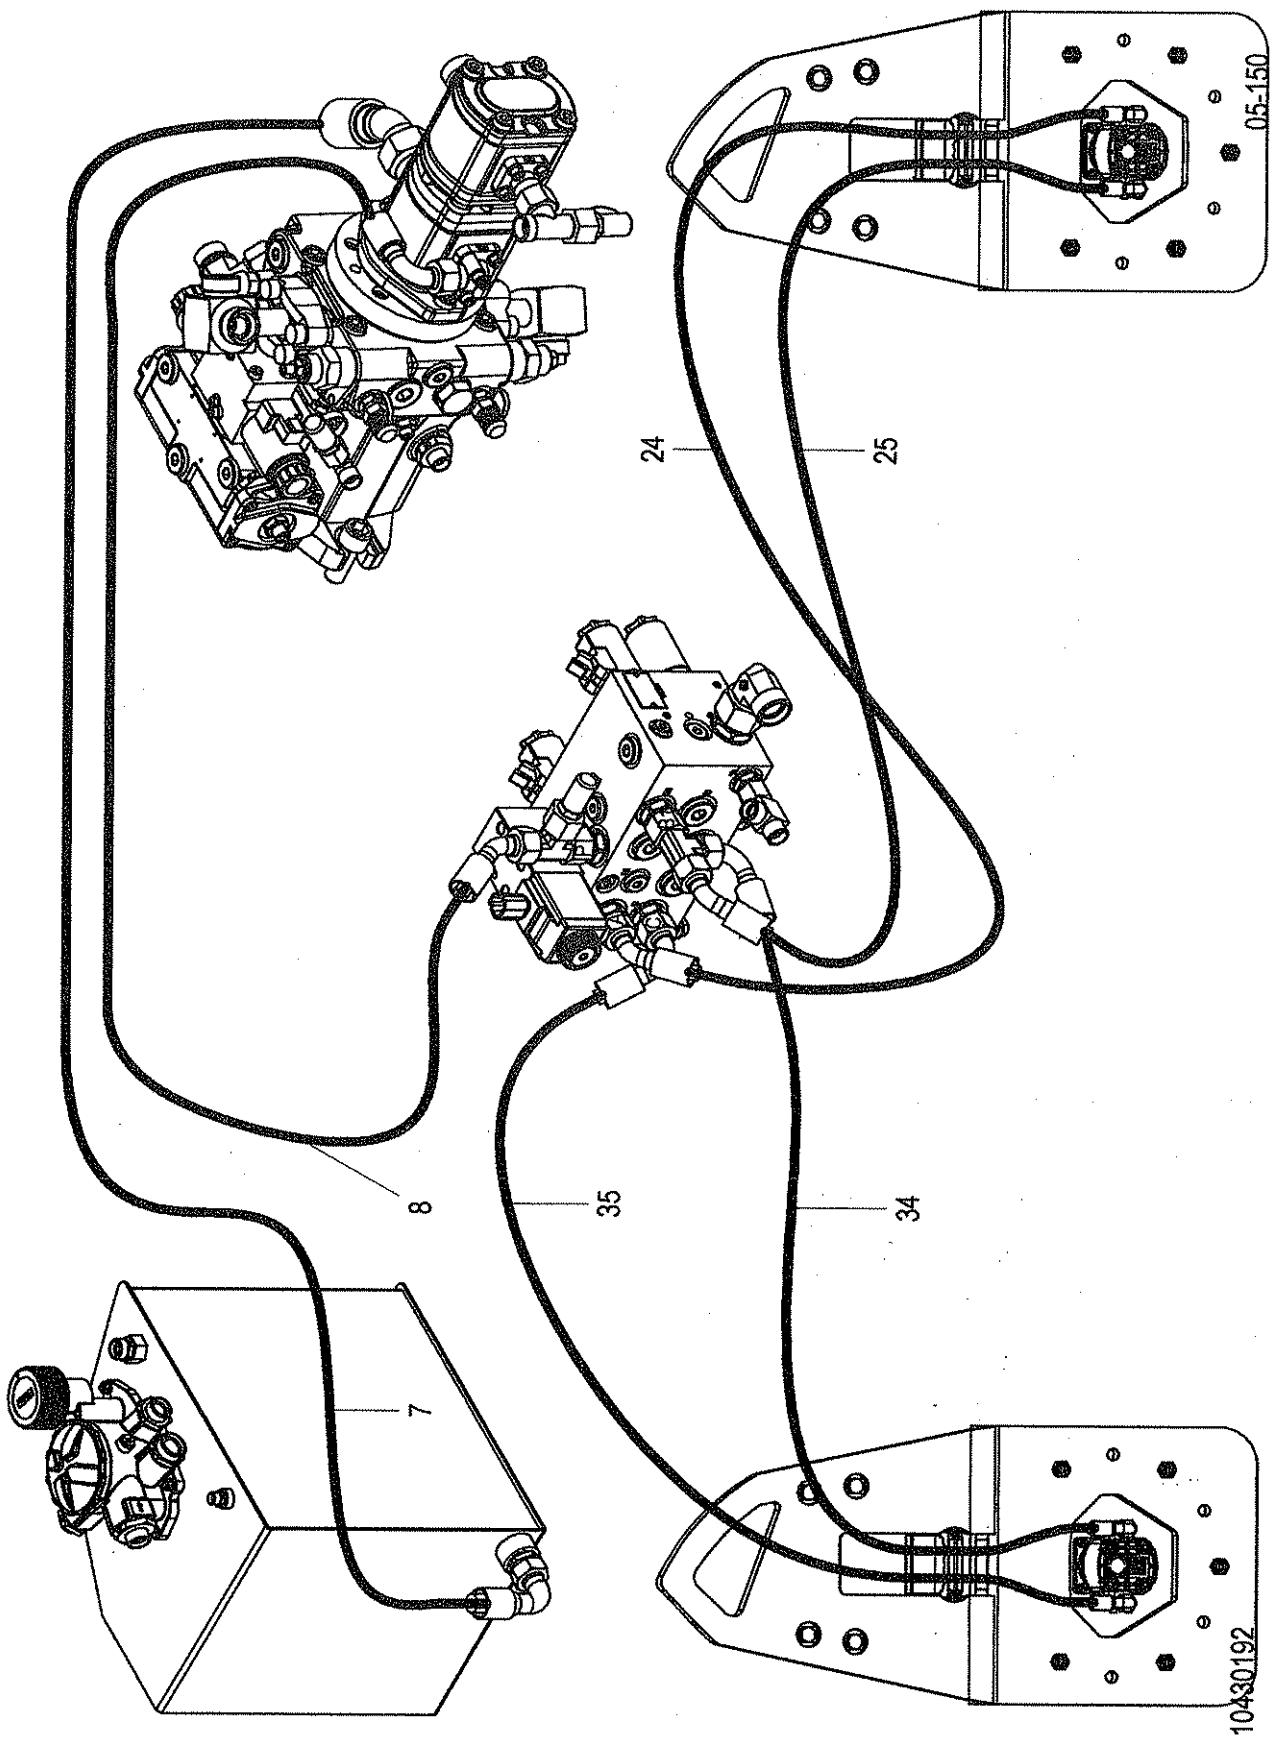

Pos	Article	Qty.	Unit	Description	Bezeichnung	Designation	Note
7	1204877	1	ST	Hydraulic hose	H-Schlauch	Conduite hydraulique	
8	1204831	1	ST	Hydraulic hose	H-Schlauch	Conduite hydraulique	
24	1204813	1	ST	Hydraulic hose	H-Schlauch	Conduite hydraulique	ARX45
24	1212105	1	ST	Hydraulic hose	H-Schlauch	Conduite hydraulique	ARX36/40
25	1204814	1	ST	Hydraulic hose	H-Schlauch	Conduite hydraulique	ARX45
25	1212106	1	ST	Hydraulic hose	H-Schlauch	Conduite hydraulique	ARX36/40
34	1204808	1	ST	Hydraulic hose	H-Schlauch	Conduite hydraulique	ARX45
34	1212110	1	ST	Hydraulic hose	H-Schlauch	Conduite hydraulique	ARX36/40
35	1204809	1	ST	Hydraulic hose	H-Schlauch	Conduite hydraulique	ARX45
35	1212111	1	ST	Hydraulic hose	H-Schlauch	Conduite hydraulique	ARX36/40