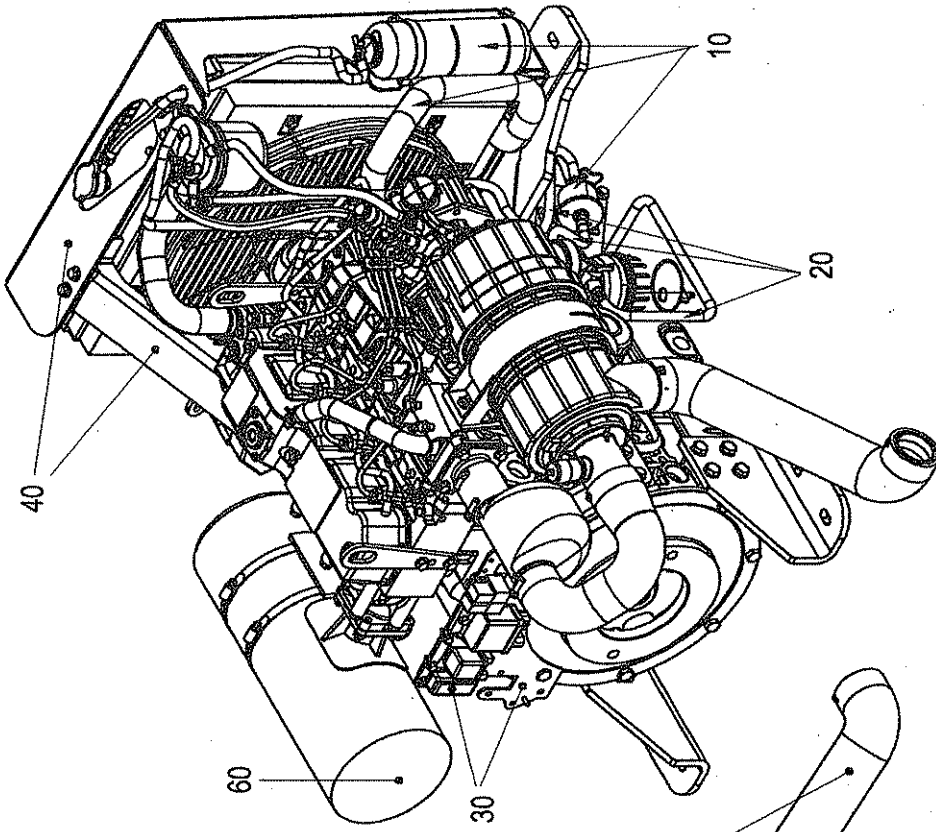

10410700

03-030

ARX 36

003-030

ARX4 Steering cylinder
ARX4 Lenkzylinder
ARX4 Cylindre de direction

1217646

AMMANN

Pos	Article	Qty.	Unit	Description	Bezeichnung	Designation	Note
1	1186101	1	ST	Steer cylinder	Lenkzylinder	Vérin de direction	
1.01	1171614	1	ST	Steer cylinder	Lenkzylinder	Vérin de direction	
1.02	1175250	2	ST	Bearing pin	Lagerbolzen	Tourillon	
1.03	J901781	1	ST	Hexagon head screw	6kt-Schraube	Vis à tête hexagonale	