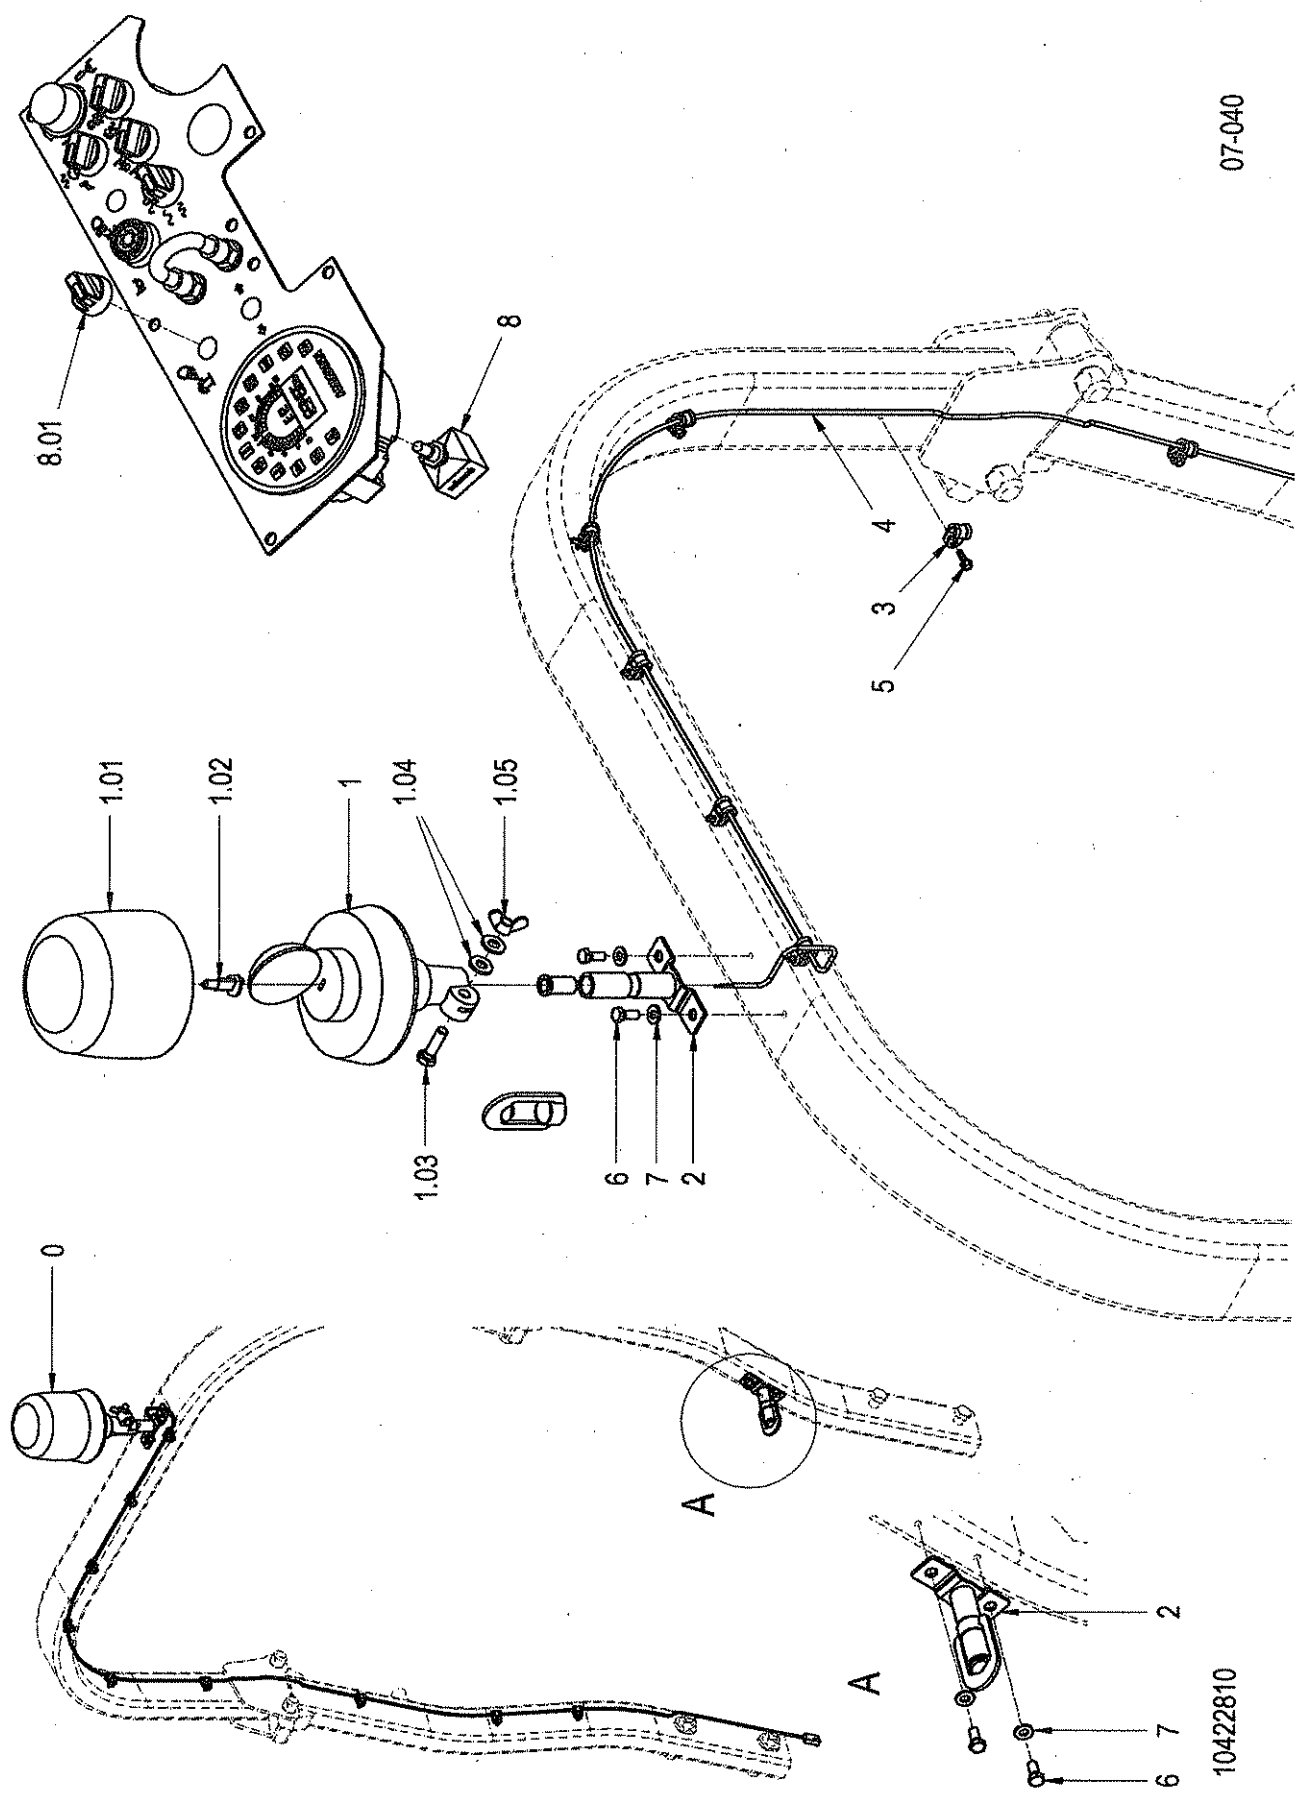

10422810

07-040

ARX 36

007-040

ARX4 Warning light
ARX4 Rundumwarnleuchte
ARX4 Gyrophare

1221797

Pos	Article	Qty.	Unit	Description	Bezeichnung	Designation	Note
0	1188648	1	ST	Option	Option	Option	
1	1118412	1	ST	Revolving light	Drehleuchte	Lampe tournante	
1.01	1119792	1	ST	Cap	Kappe	Capuchon	
1.02	1-921602	1	ST	Incandescent lamp	Glühlampe	Lampe à incandescence	
1.03	J901776	1	ST	Hexagon head screw	6kt-Schraube	Vis à tête hexagonale	
1.04	1-902386	2	ST	Strain washer	Spannscheibe	Rondelle élastique	
1.05	1-902245	1	ST	Wing nut	Flügelmutter	Ecrou à oreilles	
2	1140962	2	ST	Holder	Halter	Support de caisson	
3	1-923687	9	ST	Pipe clip	Rohrschelle	Collier d'attache pour tuyaux	
4	1188646	1	ST	Cable	Kabel	Câble	
5	1-944897	9	ST	Hexagon head screw	6kt-Schraube	Vis à tête hexagonale	
6	J901763	4	ST	Hexagon head screw	6kt-Schraube	Vis à tête hexagonale	
7	1-908693	4	ST	Strain washer	Spannscheibe	Rondelle élastique	
8	1-952864	1	ST	Rotary switch	Drehschalter	Commutateur rotatif	
8.01	1-954027	1	ST	Rotary knob	Drehknopf	Bouton de commande