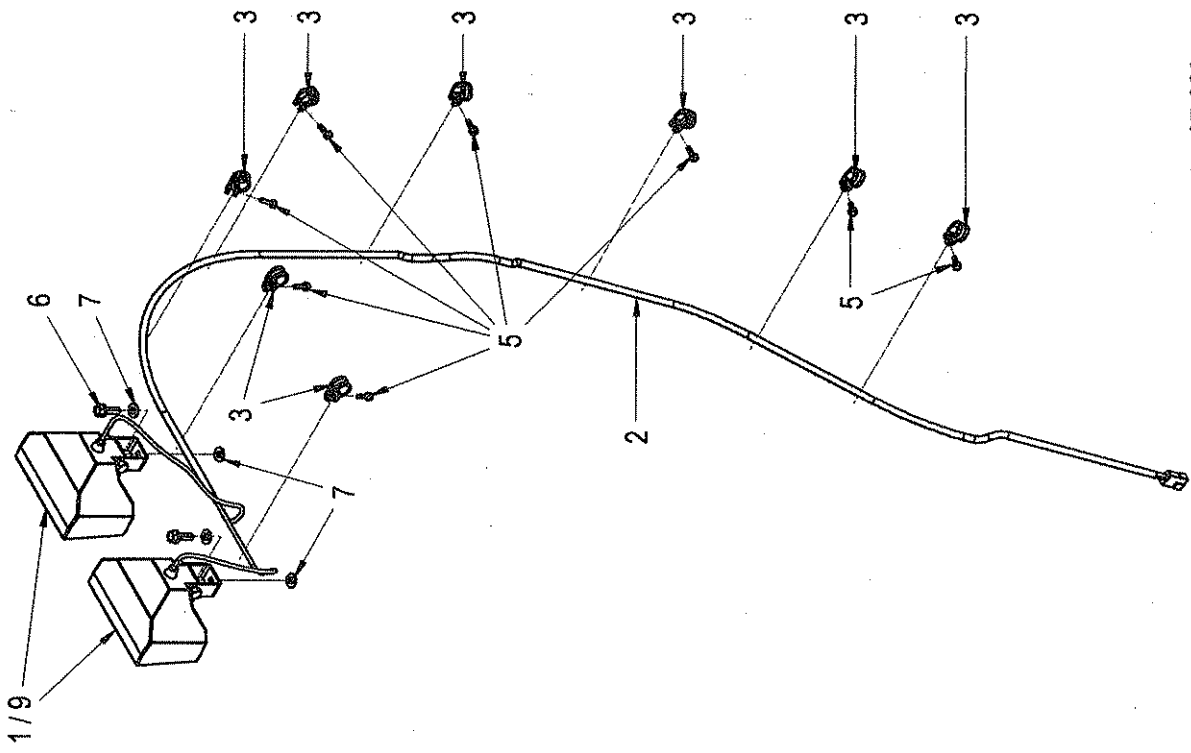

Pos	Article	Qty.	Unit	Description	Bezeichnung	Designation	Note
1	1-330047	2	ST	Worklamp	Arbeitsscheinwerfer	Projecteur de travail	
2	1194369	1	ST	Cable harness	Kabelbaum	Faisceau de câbles	
3	1-946175	8	ST	Pipe clip	Rohrschelle	Collier d'attache pour tuyaux	
4	1-952864	1	ST	Rotary switch	Drehschalter	Commutateur rotatif	
4.01	1-954027	1	ST	Rotary knob	Drehknopf	Bouton de commande	
5	1-944897	8	ST	Hexagon head screw	6kt-Schraube	Vis à tête hexagonale	
6	1-944898	2	ST	Hexagon head screw	6kt-Schraube	Vis à tête hexagonale	
7	1-908693	4	ST	Strain washer	Spannscheibe	Rondelle élastique	
9	1-912788	2	ST	Incandescent lamp	Glühlampe	Lampe à incandescence