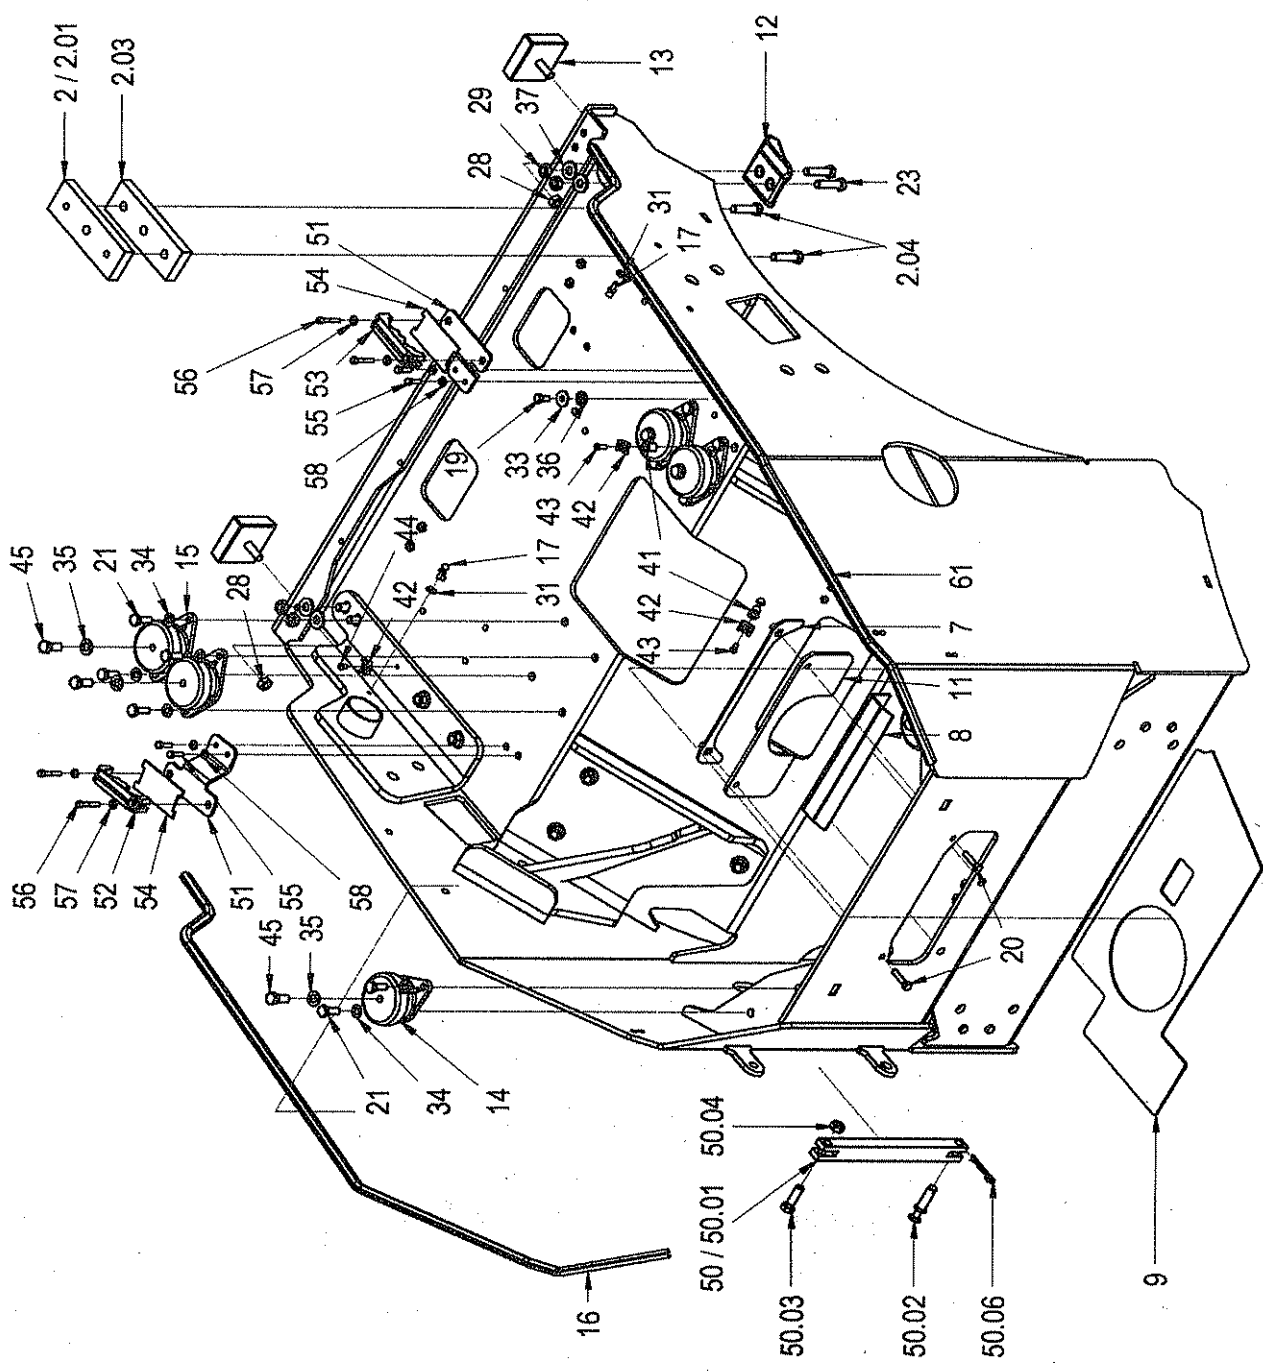

ARX4 Chassis front
ARX4 Chassis vorne
ARX4 Châssis avant

ARX 36

002-010

10420167.TIF

10420167

02-010

Pos	Article	Qty.	Unit	Description	Bezeichnung	Designation	Note
2	1186544	1	ST	Brake release set	Bremslösensatz	Bloc de desserrage du frein	
2.01	1186541	1	ST	Plate rectangular	Platte rechteckig	Plaque rectangulaire	
2.03	1221097	1	ST	Plate rectangular	Platte rechteckig	Plaque rectangulaire	
2.04	1185009	2	ST	Hexagon head screw	6kt-Schraube	Vis à tête hexagonale	
7	1220990	1	ST	Clamping plate	Klemmblech	Tôle de serrage	
8	1187552	1	ST	Protection plate	Schutzblech	Tôle de sécurité	
9	1187556	1	ST	Rubber mat	Gummimatte	Tapis caoutchouc	
11	1187519	1	ST	Rubber plate	Gummiplatte	Plaque en caoutchouc	
12	1178013	2	ST	Towing lug	Abschleppöse	Œillet de remorquage	
13	1182036	2	ST	Bumper	Anschlagpuffer	Amortisseur	
14	1-491741	2	ST	Rubber mount	Gummilager	Palier caoutchouc	
15	1-491740	4	ST	Rubber mount	Gummilager	Palier caoutchouc	
16	1181950	2	M	Edge protection profile	Kantenschutzprofil	Profil de protège-arête	
17	1182032	2	ST	Ball pivot	Kugelzapfen	Tourillon à rotule	
19	901763	1	ST	Hexagon head screw	6kt-Schraube	Vis à tête hexagonale	
20	901766	2	ST	Hexagon head screw	6kt-Schraube	Vis à tête hexagonale	
21	901775	12	ST	Hexagon head screw	6kt-Schraube	Vis à tête hexagonale	
23	1185009	4	ST	Hexagon head screw	6kt-Schraube	Vis à tête hexagonale	
28	902126	2	ST	Hexagon nut	6kt-Mutter	Écrou hexagonal	
29	1185070	4	ST	Hexagon nut	6kt-Mutter	Écrou hexagonal	
31	902284	2	ST	Washer	U-Scheibe	Rondelle	
33	902285	1	ST	Washer	U-Scheibe	Rondelle	
34	902264	12	ST	Washer	U-Scheibe	Rondelle	
35	902265	6	ST	Washer	U-Scheibe	Rondelle	
36	1-944415	1	ST	Serrated lock washer	Fächerscheibe	Rondelle à dents chevauchantes	
37	1-902387	4	ST	Strain washer	Spannscheibe	Rondelle élastique	
41	1201190	2	ST	Blind rivet nut	Blindnietmutter	Écrou à rivet aveugle	
42	1201138	3	ST	Cable tie anchor	Kabelbindersockel	Sockete attache-câbles	
43	1-948204	2	ST	Socket head cap screw	Zyl-Schraube	Vis à tête cylindrique	
44	1-922616	1	ST	Socket head cap screw	Zyl-Schraube	Vis à tête cylindrique	
45	901783	6	ST	Hexagon head screw	6kt-Schraube	Vis à tête hexagonale	
50	1175459	1	ST	Transport securing device	Transportsicherung	Fixation de transport	
50.01	1175455	1	ST	Transport securing device	Transportsicherung	Fixation de transport	
50.02	1175452	1	ST	Bolt	Bolzen	Boulon	
50.03	901785	1	ST	Hexagon head screw	6kt-Schraube	Vis à tête hexagonale	
50.04	902126	1	ST	Hexagon nut	6kt-Mutter	Écrou hexagonal	
50.06	1-952823	1	ST	Cotter spring	Vorstreckfeder	Ressort de retenue