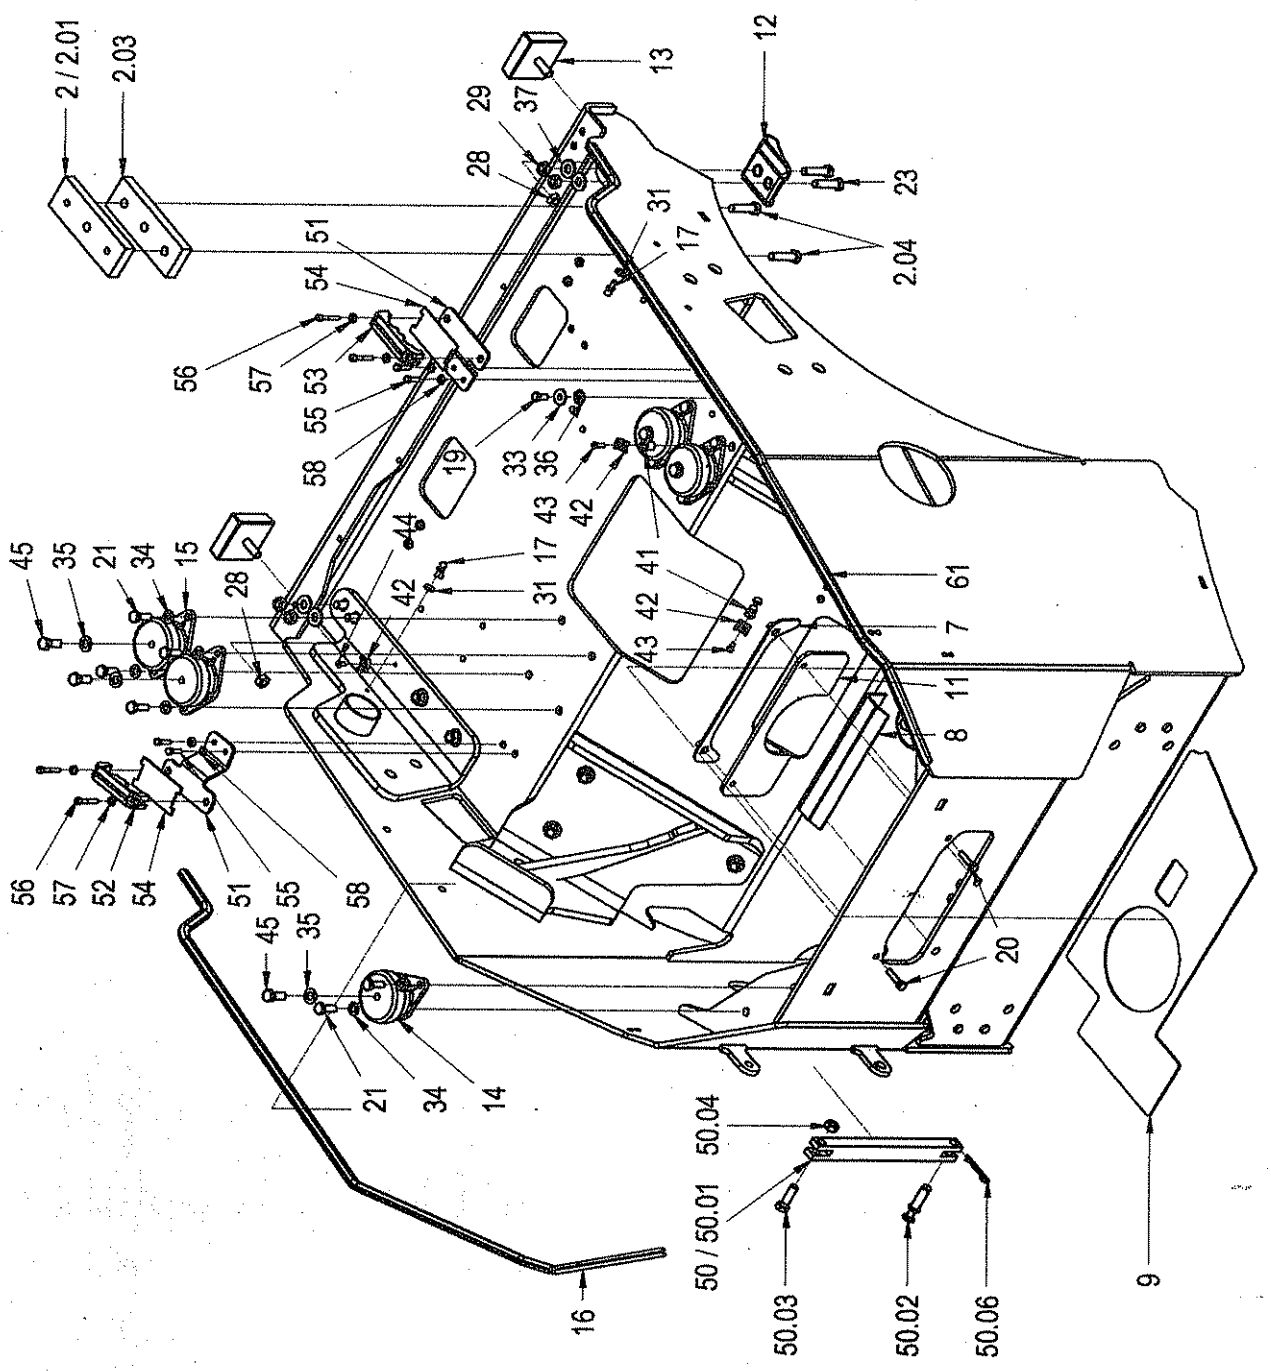

10420167.TIF

10420167

02-010

Pos	Article	Qty.	Unit	Description	Bezeichnung	Designation	Note
51	1220583	2	ST	Clip holder	Bridenhalter	Porte-bride	
52	1174957	1	ST	Clamp	Klemmbride	Bride de serrage	
53	1174958	1	ST	Clamp	Klemmbride	Bride de serrage	
54	1112567	2	ST	Rubber mat	Gummimatte	Tapis caoutchouc	
55	1901758	4	ST	Hexagon head screw	6kt-Schraube	Vis à tête hexagonale	
56	1-902683	4	ST	Socket head cap screw	Zyl-Schraube	Vis à tête cylindrique	
57	1-952199	4	ST	Lock washer	Sicherungsscheibe	Rondelle frein	
58	1-908692	4	ST	Strain washer	Spannscheibe	Rondelle élastique	
61	1181950	2	M	Edge protection profile	Kantenschutzprofil	Profil de protégé-arête