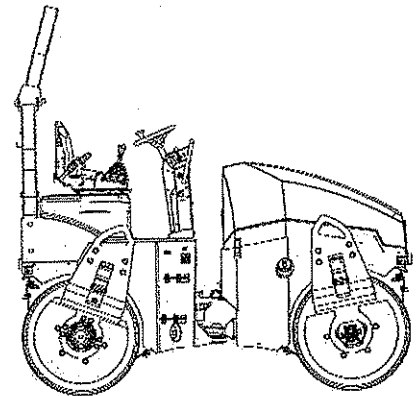

Book ID: 1214202 B

Description	Bezeichnung	Designation
001	ARX4 Drum	ARX4 Bille
001-010	ARX36/40 Drum drive	ARX36/40 Translation de bille
001-020	ARX 36/40 Drum Vibration	ARX 36/40 Bille Vibration
001-030	ARX40 Ballast for drum	ARX40 Ballast pour bille
001-040	ARX45 Drum drive	ARX45 Translation de bille
001-050	ARX45 Drum Vibration	ARX45 Bille Vibration
001-060	ARX45 Ballast for drum	ARX45 Ballast pour bille
001-070	ARX40K Tyred wheel axle	ARX40K Essieu pour roues à pneu
001-090	ARX40 Internal scraper	ARX40 Racleur intérieur
001-100	ARX40 Spraying system scraper	ARX40 Arrosage du racleur
001-130	ARX45 Internal scraper	ARX45 Racleur intérieur
001-140	ARX45 Spraying system scraper	ARX45 Arrosage du racleur
001-150	ARX40K Scraper	ARX40K Racleur
001-170	ARX4 Pressurized sprinkling system	ARX4 Système d'arrosage sous pression
001-180	ARX4K Pressurized sprinkling system	ARX4K Système d'arrosage sous pression
002	ARX4 Chassis	ARX4 Châssis
002-010	ARX4 Chassis front	ARX4 Châssis avant
002-020	ARX4 Chassis rear	ARX4 Châssis arrière
002-030	ARX4 Engine hood	ARX4 Capot moteur
002-035	ARX Cover	ARX Couverture
002-040	ARX4 Operator stand	ARX4 Platform d'opérateur
002-050	ARX4 Steering system with ignition lock	ARX4 Direction avec serrure de contact
002-060	ARX4 Driver's seat	ARX4 Siège conducteur
002-070	ARX4 Operator stand drive lever	ARX4 Platform d'opérateur levier reversement
002-080	ARX4 Fuel tank	ARX4 Réservoir à combustible
002-090	ARX4 Water tank	ARX4 Réservoir d'eau
002-100	ARX4K Antiadhesive tank	ARX4K Réservoir d'antiadhésif
002-110	ARX4 Folding ROPS	ARX4 ROPS pliable
003	ARX4 Fasteners	