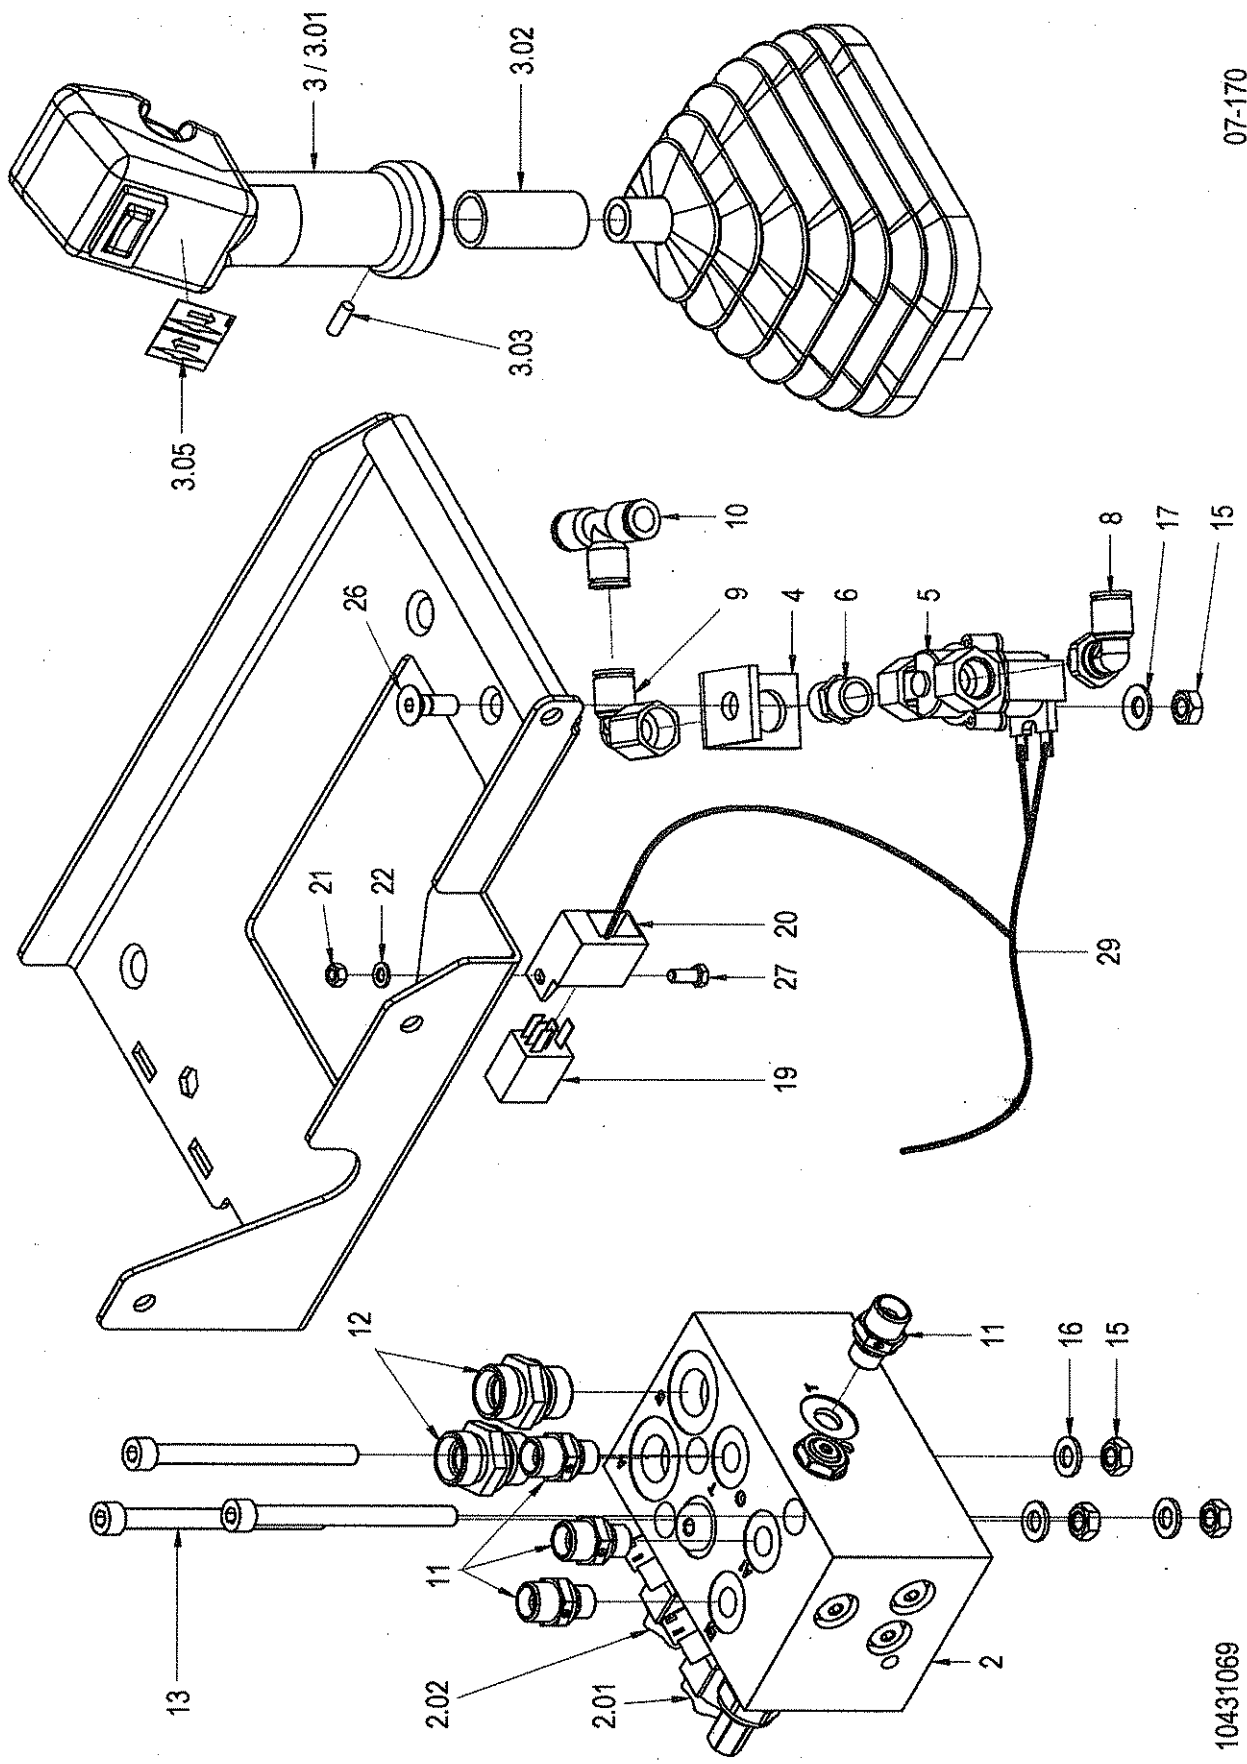

Pos	Article	Qty.	Unit	Description	Bezeichnung	Designation	Note
2	1219437	1	ST	Distributor block	Verteilerblock	Bloc distributeur	
2.01	1221329	1	ST	Valve	Ventil	Soupape	
2.02	1221370	1	ST	Valve	Ventil	Soupape	
3	1125687	1	ST	Control lever	Fahrhebel	Levier de commande	
3.01	1-495183	1	ST	Operating lever	Betätigungshebel	Levier de manoeuvre	
3.02	1121397	1	ST	Transition pipe	Übergangrohr	Tube adaptateur	
3.03	J903201	1	ST	Set screw	Gewindestift	Vis sans tête	
3.05	1133814	1	ST	Plate	Schild	Enseigne	
4	1071552	1	ST	Shut-off valve holder	Absperrventilhalter	Support soupape d'arrêt	
5	1-495126	1	ST	Shut-off valve	Absperrventil	Clapet d'arrêt	
6	1072990	1	ST	Double nipple	Doppelnippel	Raccord double biconique mâle	
8	1-952970	1	ST	Screwed elbow socket	Winkelverschraubstutzen	Raccord à vis coudé	
9	1-952985	1	ST	Screwed elbow socket	Winkelverschraubstutzen	Raccord à vis coudé	
10	1072839	1	ST	T-connection	T-Verschraubung	Raccord à vis en T	
11	1197813	4	ST	Male stud coupling body	Geradeverschraubstutzen	Corps de l'union simple mâle	
12	1-942785	2	ST	Male stud coupling body	Geradeverschraubstutzen	Corps de l'union simple mâle	
13	1-907870	3	ST	Socket head cap screw	Zyl-Schraube	Vis à tête cylindrique	
15	J902124	4	ST	Hexagon nut	6kt-Mutter	Écrou hexagonal	
16	J902263	3	ST	Washer	U-Scheibe	Rondelle	
17	1-952116	1	ST	Lock washer	Sicherungsscheibe	Rondelle frein	
19	1-952955	1	ST	Relay	Relais	Relais protecteur	
20	1206462	1	ST	Relay support	Relaissockel	Base de relais	
21	J902122	1	ST	Hexagon nut	6kt-Mutter	Écrou hexagonal	
22	J902261	1	ST	Washer	U-Scheibe	Rondelle	
26	1207537	1	ST	Countersunk screw	Senkschraube	Vis à tête fraisée	
27	J901750	1	ST	Hexagon head screw	6kt-Schraube	Vis à tête hexagonale	
29	1219520	1	ST	Cable harness	Kabelbaum	Faisceau de câbles	