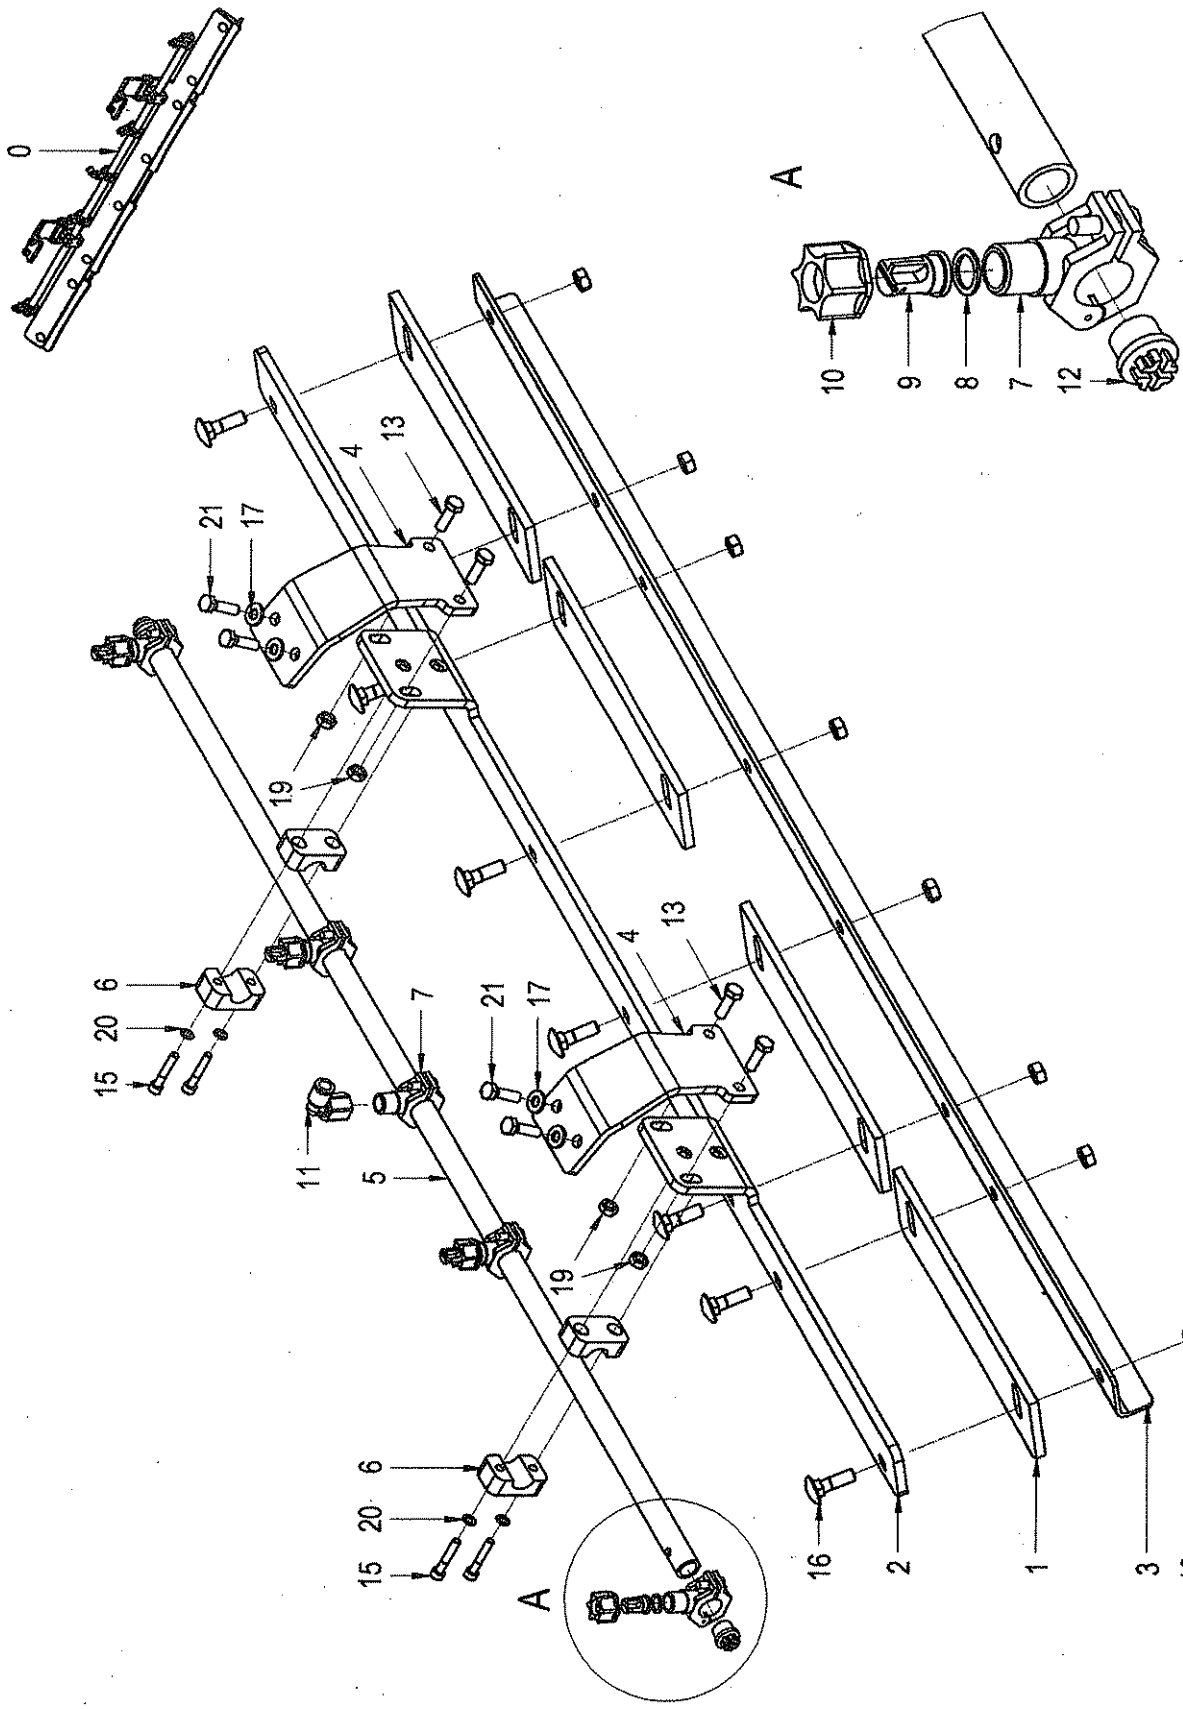

10420431

01-150

Pos	Article	Qty.	Unit	Description	Bezeichnung	Designation	Note
0	1188453	1	ST	Scraper	Abstreifer	Raclleur	
1	1188444	4	ST	Scraper	Abstreifer	Raclleur	
2	1188448	1	ST	Stripper plate	Abstreiferblech	Tôle raclouse	
3	1188450	1	ST	Angle plate	Winkelblech	Tôle cornière	
4	1218737	2	ST	Stripper holder	Abstreiferhalter	Reteneur racleur	
5	1139647	1	ST	Sprinkler pipe	Berieselungsrohr	Tube d'arrosage	
6	1-903726	4	ST	Clamp body	Schellenkörper	Corps de collier	
7	1-491751	5	ST	Nozzle holder	Düsenhalter	Porte-buse	
8	1-491752	4	ST	Sealing ring	Dichtring	Bague d'étanchéité	
9	1-491753	4	ST	Flat jet nozzle	Flachstrahldüse	Tuyère d'échappement plate	
10	1-491754	4	ST	Union nut	Überwurfmutter	Ecrou d'accouplement	
11	1-952985	1	ST	Screwed elbow socket	Winkelschraubstutzen	Raccord à vis coudé	
12	1-923408	2	ST	Screwed plug	Schraubstopfen	Bouchon à visser	
13	J901764	4	ST	Hexagon head screw	6kt-Schraube	Vis à tête hexagonale	
15	1-902682	4	ST	Socket head cap screw	Zyl-Schraube	Vis à tête cylindrique	
16	1-921649	8	ST	Truss head screw	Flachrundschraube	Vis à tête bombée	
17	1-908693	4	ST	Strain washer	Spannscheibe	Rondelle élastique	
18	J902125	8	ST	Hexagon nut	6kt-Mutter	Écrou hexagonal	
19	J902124	4	ST	Hexagon nut	6kt-Mutter	Écrou hexagonal	
20	1-903719	4	ST	Washer	U-Scheibe	Rondelle	
21	J901765	4	ST	Hexagon head screw	6kt-Schraube	Vis à tête hexagonale