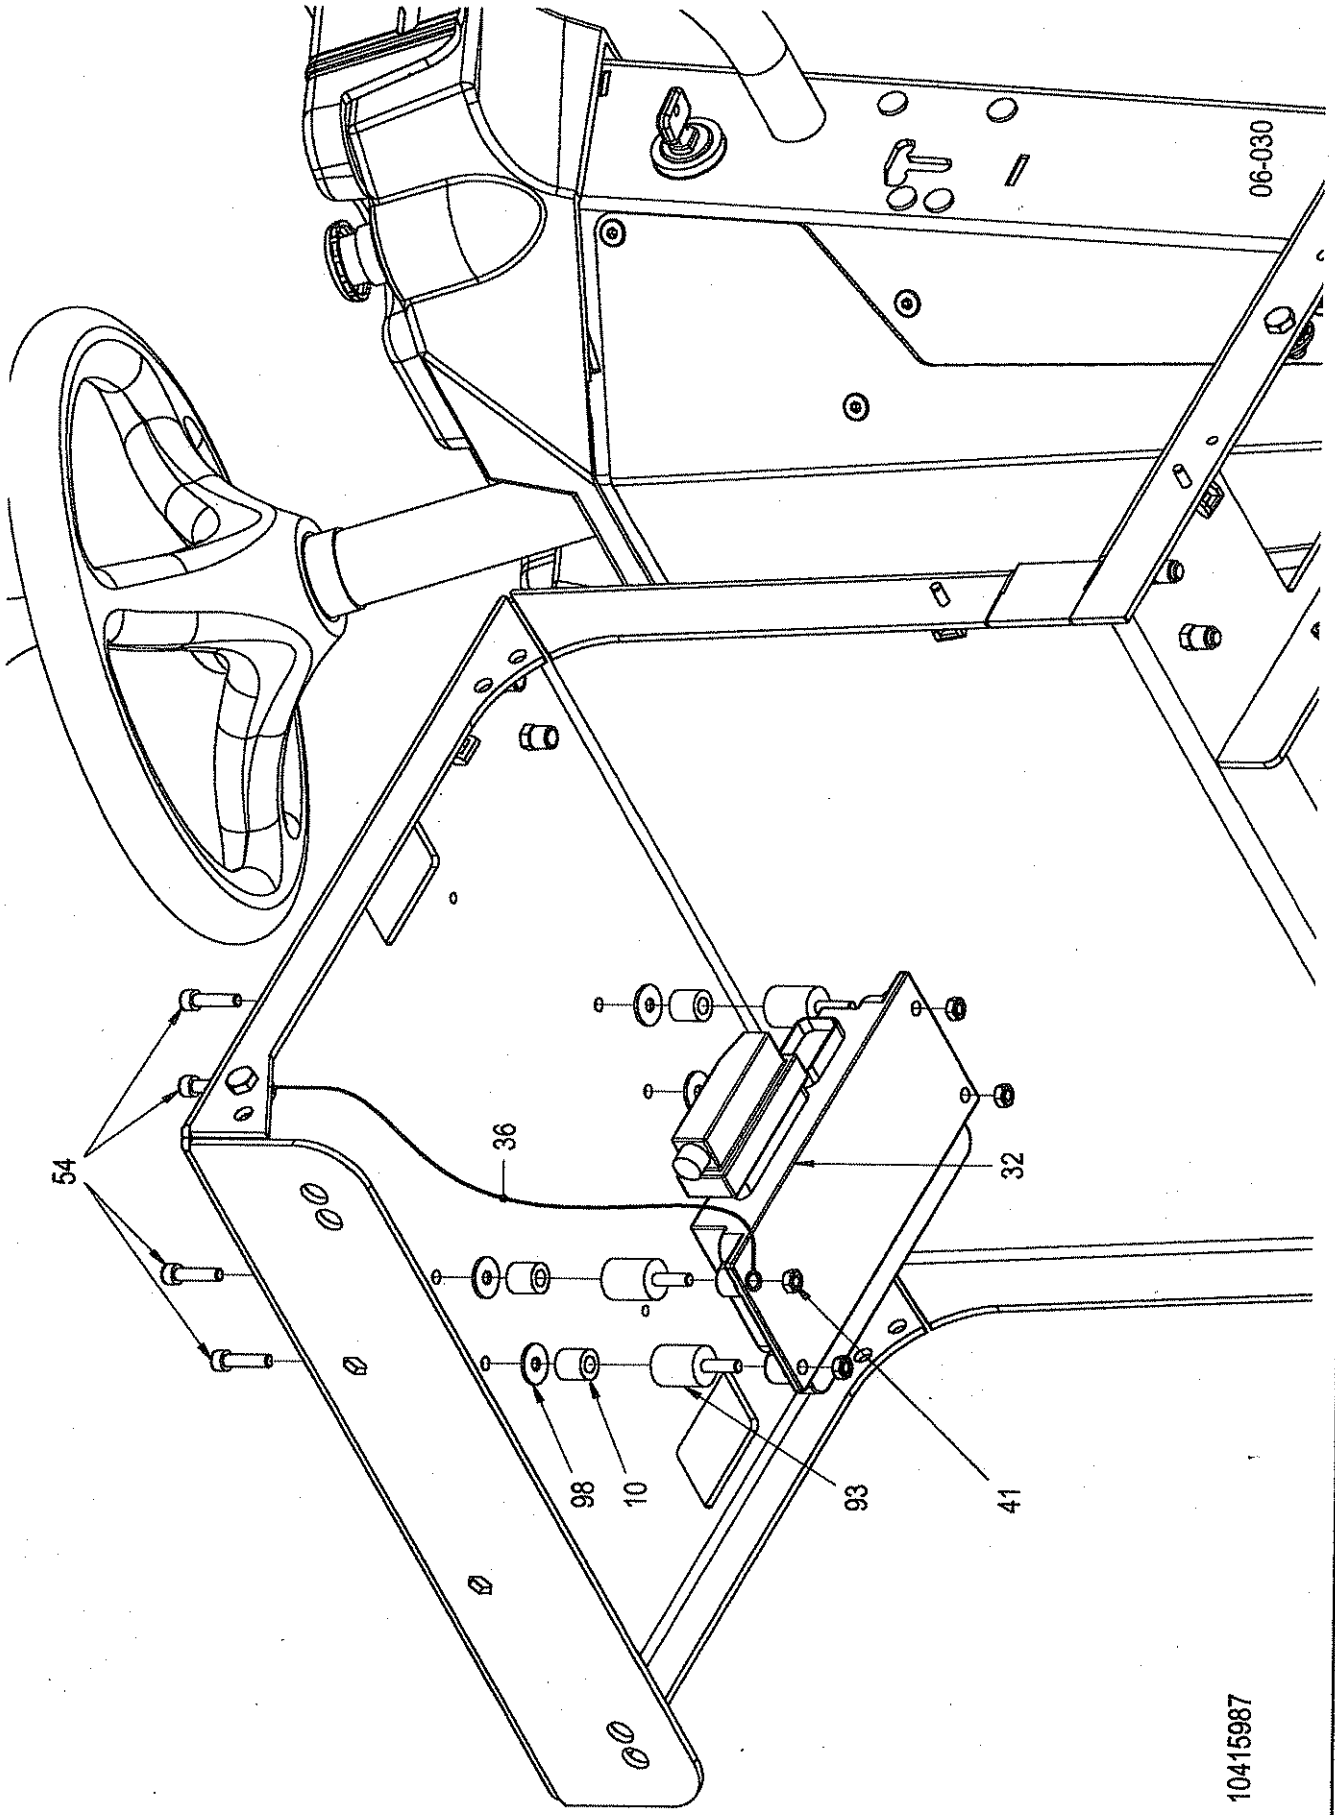

10415987

Pos	Article	Qty.	Unit	Description	Bezeichnung	Designation	Note
10	1182661	4	ST	Threaded rod with drilled hole	Rund mit Durchgangsloch	Tige avec trou de passage	
32	1181153	1	ST	Control unit	Steuergerät	Appareil de commande	
36	1196793	1	ST	Cable	Kabel	Câble	
41	1902123	4	ST	Hexagon nut	6kt-Mutter	Écrou hexagonal	
54	1902635	4	ST	Socket head cap screw	Zyl-Schraube	Vis à tête cylindrique	
93	1182635	4	ST	Rubber cushion	Gummipuffer	Tampon caoutchouc	
98	1-952617	4	ST	Washer	U-Scheibe	Rondelle