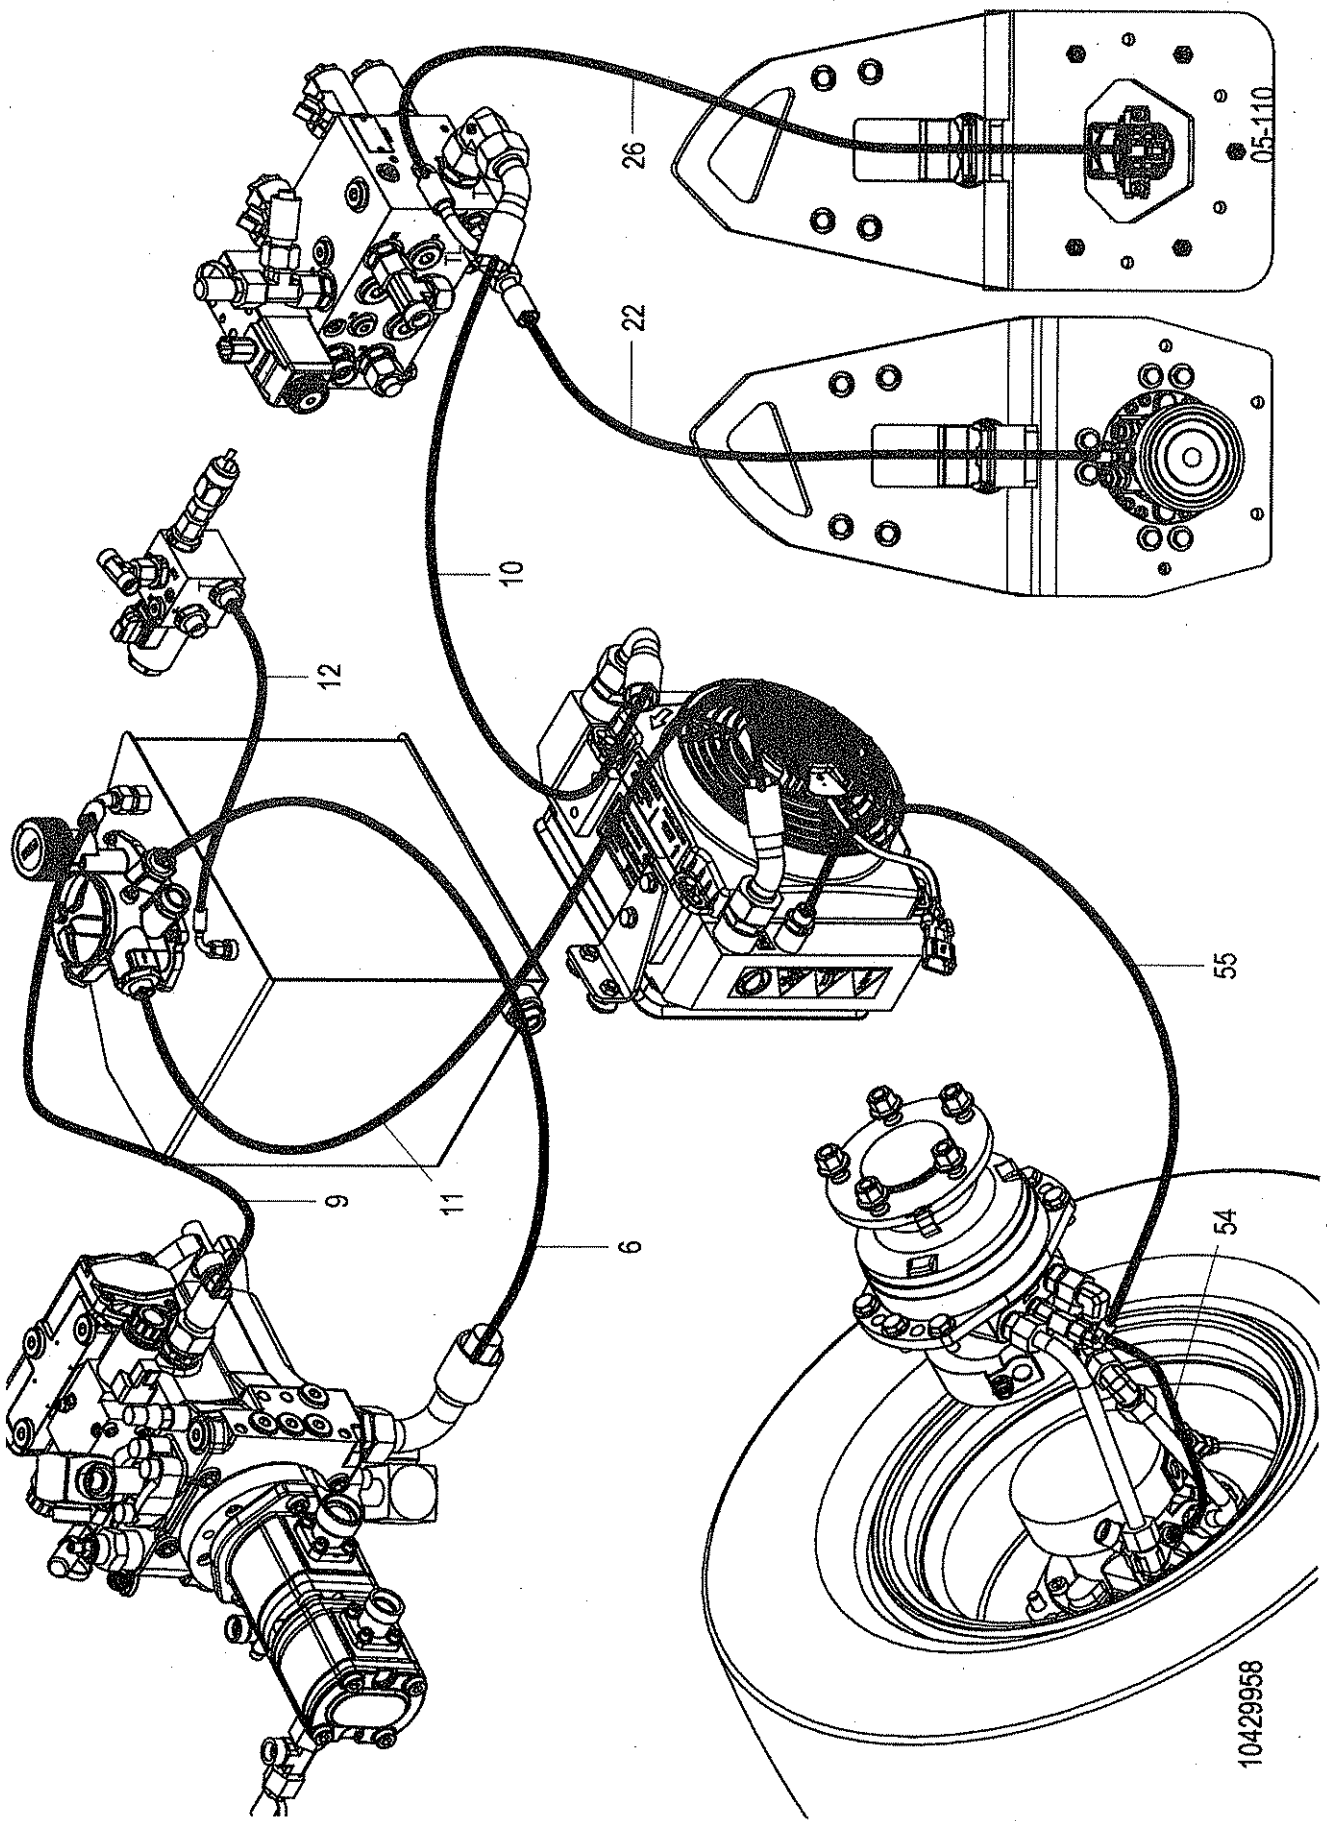

ARX4K Suction and leakage pipe
ARX4K Saug- u. Leckölleitung
ARX4K Conduit l'huile d'aspiration et fuite

10429958.TIF

ARX 36

005-110

10429958

Pos	Article	Qty.	Unit	Description	Bezeichnung	Designation	Note
6	1212077	1	ST	Hydraulic hose	H-Schlauch	Conduite hydraulique	
9	1218503	1	ST	Hydraulic hose	H-Schlauch	Conduite hydraulique	
10	1218504	1	ST	Hydraulic hose	H-Schlauch	Conduite hydraulique	
11	1204838	1	ST	Hydraulic hose	H-Schlauch	Conduite hydraulique	
12	1223973	1	ST	Hydraulic hose	H-Schlauch	Conduite hydraulique	
22	1204816	1	ST	Hydraulic hose	H-Schlauch	Conduite hydraulique	ARX45
22	1212103	1	ST	Hydraulic hose	H-Schlauch	Conduite hydraulique	ARX36/40
26	1212101	1	ST	Hydraulic hose	H-Schlauch	Conduite hydraulique	ARX45
26	1212107	1	ST	Hydraulic hose	H-Schlauch	Conduite hydraulique	ARX36/40
54	1223976	1	ST	Hydraulic hose	H-Schlauch	Conduite hydraulique	
55	1212130	1	ST	Hydraulic hose	H-Schlauch	Conduite hydraulique