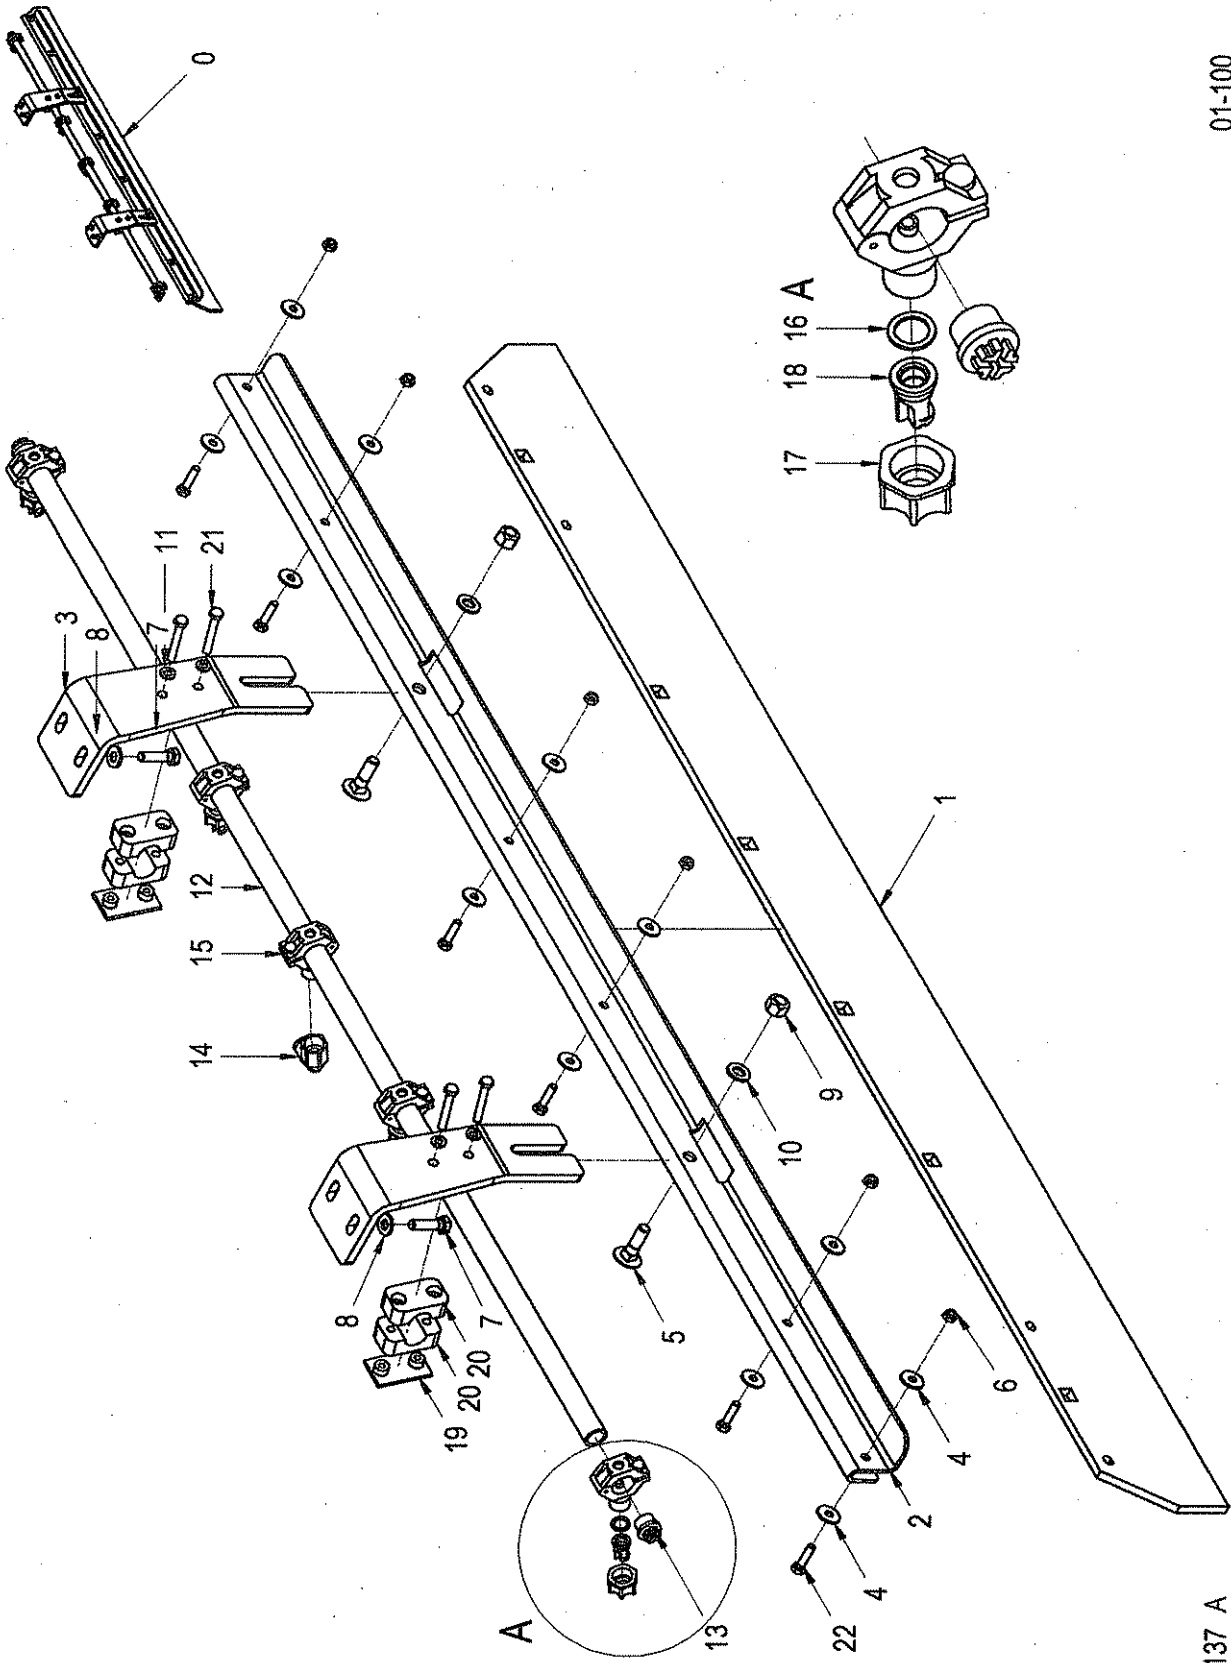

10411137 A.TIF

10411137 A

01-100

Pos	Article	Qty.	Unit	Description	Bezeichnung	Designation	Note
0	1187048	1	ST	Scraper	Abstreifer	Racler	
1	1187047	1	ST	Scraper	Abstreifer	Racler	
2	1187046	1	ST	Stripper plate	Abstreiferblech	Tôle raclouse	
3	1187027	2	ST	Stripper holder	Abstreiferhalter	Reteneur racler	
4	1-952617	12	ST	Washer	U-Scheibe	Rondelle	
5	1-921649	2	ST	Truss head screw	Flachrundschraube	Vis à tête bombée	
6	1116413	6	ST	Hexagon nut	6kt-Mutter	Écrou hexagonal	
7	J901765	4	ST	Hexagon head screw	6kt-Schraube	Vis à tête hexagonale	
8	1-908693	4	ST	Strain washer	Spannscheibe	Rondelle élastique	
9	J920642	2	ST	Hexagon nut	6kt-Mutter	Écrou hexagonal	
10	J902264	2	ST	Washer	U-Scheibe	Rondelle	
11	J902262	4	ST	Washer	U-Scheibe	Rondelle	
12	1-30004785	1	ST	Sprinkler pipe	Berieselungsrohr	Tube d'arrosage	
13	1-923408	2	ST	Screwed plug	Schraubstopfen	Bouchon à visser	
14	1-952985	1	ST	Screwed elbow socket	Winkelschraubstutzen	Raccord à vis coudé	
15	1-491751	5	ST	Nozzle holder	Düsenhalter	Porte-buse	
16	1-491752	4	ST	Sealing ring	Dichtring	Bague d'étanchéité	
17	1-491754	4	ST	Union nut	Überwurfnutter	Écrou d'accouplement	
18	1-491753	4	ST	Flat jet nozzle	Flachstrahldüse	Tuyère d'échappement plate	
19	1095672	2	ST	Welding plate	Anschweisplatte	Plaque à souder	
20	1-903726	4	ST	Clamp body	Schellenkörper	Corps de collier	
21	J901853	4	ST	Hexagon head screw	6kt-Schraube	Vis à tête hexagonale	
22	J901758	6	ST	Hexagon head screw	6kt-Schraube	Vis à tête hexagonale	