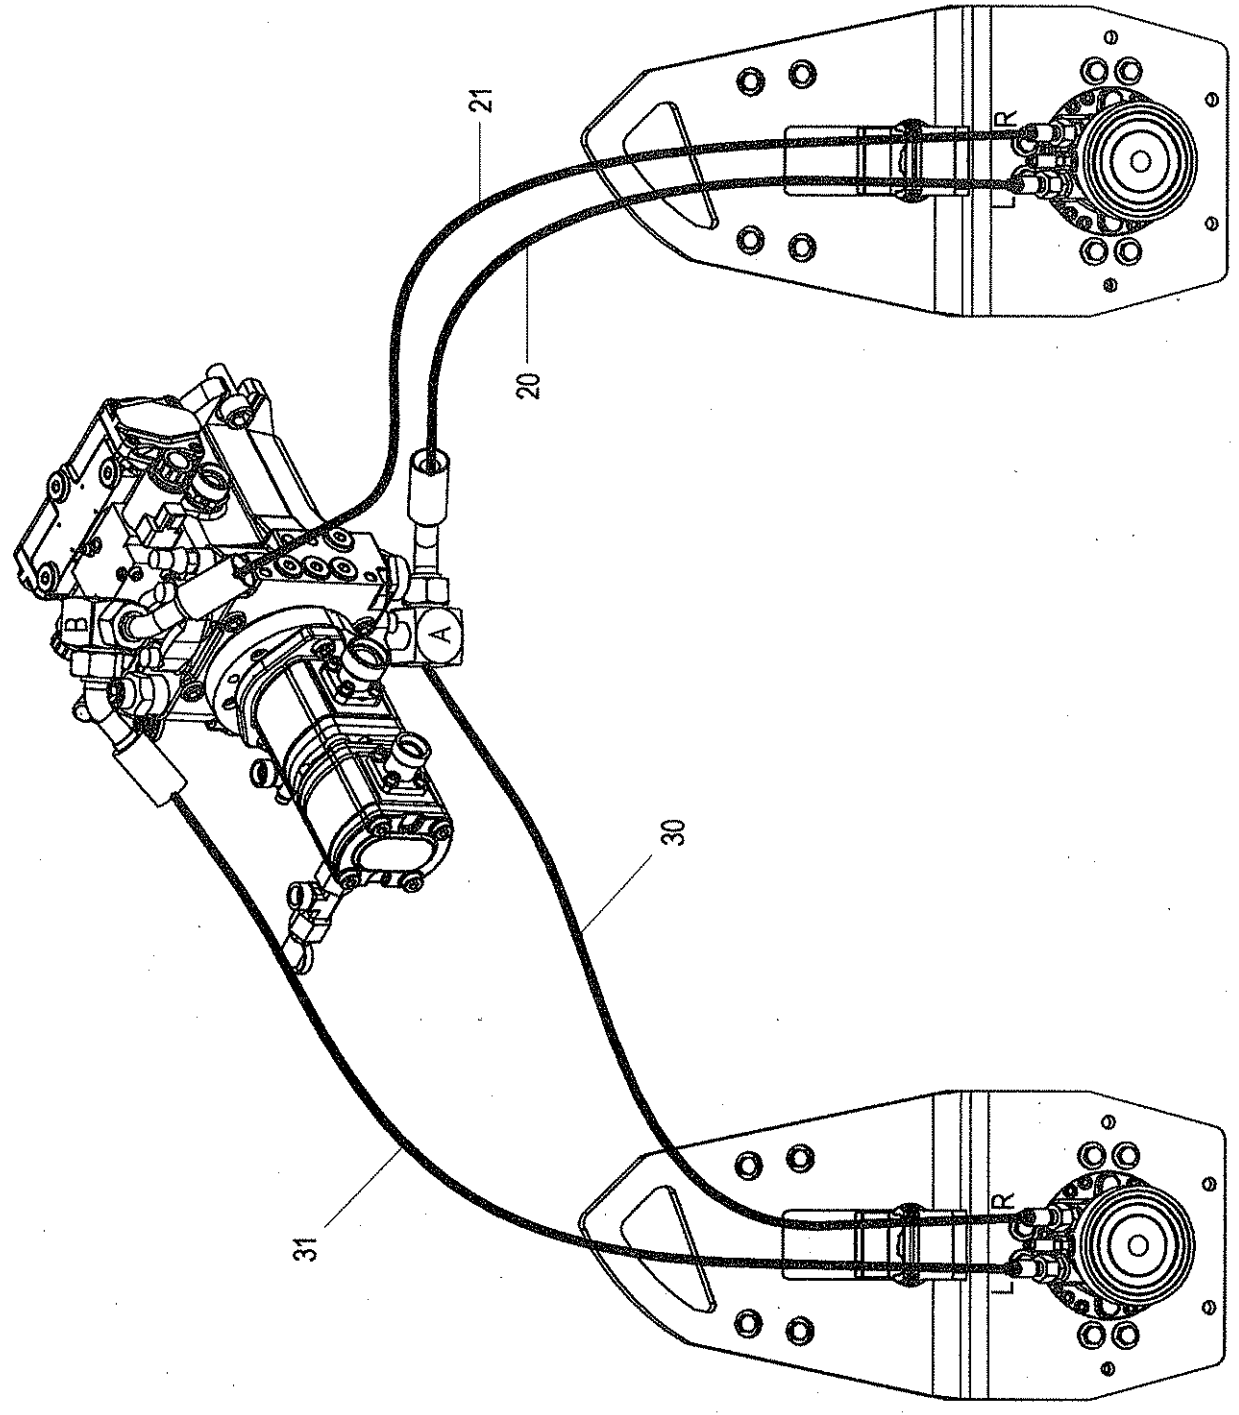

10429769

05-080

Pos	Article	Qty.	Unit	Description	Bezeichnung	Designation	Note
20	1204804	1	ST	Hydraulic hose	H-Schlauch	Conduite hydraulique	ARX45
20	1212113	1	ST	Hydraulic hose	H-Schlauch	Conduite hydraulique	ARX36/40
21	1204803	1	ST	Hydraulic hose	H-Schlauch	Conduite hydraulique	ARX45
21	1212114	1	ST	Hydraulic hose	H-Schlauch	Conduite hydraulique	ARX36/40
30	1204802	1	ST	Hydraulic hose	H-Schlauch	Conduite hydraulique	ARX45
30	1212115	1	ST	Hydraulic hose	H-Schlauch	Conduite hydraulique	ARX36/40
31	1204805	1	ST	Hydraulic hose	H-Schlauch	Conduite hydraulique	ARX45
31	1212116	1	ST	Hydraulic hose	H-Schlauch	Conduite hydraulique	ARX36/40