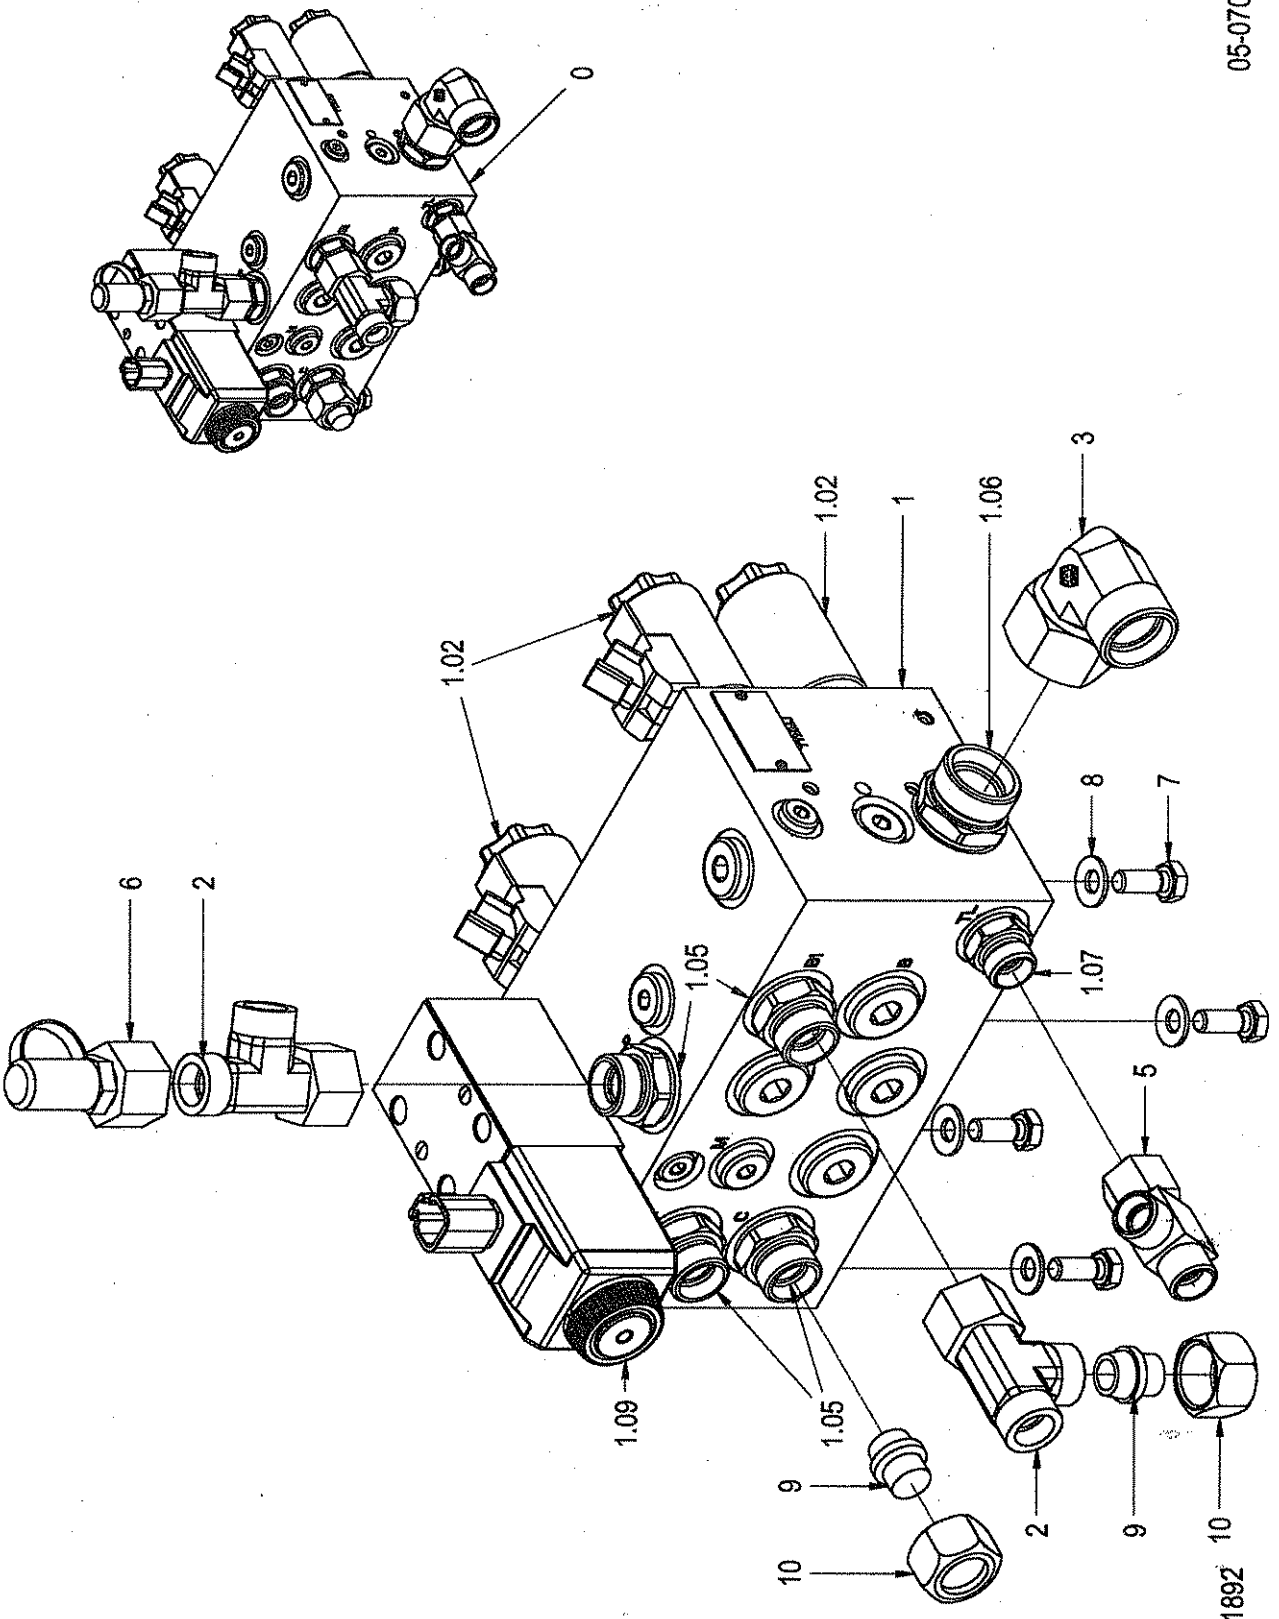

Pos	Article	Qty.	Unit	Description	Bezeichnung	Designation	Note
0	1188027	1	ST	Vibration switch valve	Vibrationsschaltventil	Valve de commande des vibrations	
1	1180908	1	ST	Vibration switch valve	Vibrationsschaltventil	Valve de commande des vibrations	
1.02	1183208	3	ST	Magnetic coil	Magnetspule	Bobine magnétique	
1.05	1183204	4	ST	Male stud coupling body	Geradeeinschraubstutzen	Corps de l'union simple mâle	
1.06	1180950	1	ST	Male stud coupling body	Geradeeinschraubstutzen	Corps de l'union simple mâle	
1.07	2-80180684	1	ST	Male stud coupling body	Geradeeinschraubstutzen	Corps de l'union simple mâle	
1.09	1208433	1	ST	Magnetic coil	Magnetspule	Bobine magnétique	
2	1-901250	2	ST	Adjustable male stud run	L-Stutzen	Té renversé orientable	
3	1-901213	1	ST	Elbow socket	Winkelstutzen	Raccord coudé	
5	1-901249	1	ST	Adjustable male stud run	L-Stutzen	Té renversé orientable	
6	1-921033	1	ST	Screw coupling	Schraubkupplung	Accouplement à vis	
7	J901763	4	ST	Hexagon head screw	6kt-Schraube	Vis à tête hexagonale	
8	1-952116	4	ST	Lock washer	Sicherungsscheibe	Rondelle frein	
9	1-901276	2	ST	Sealing plug	Verschlussstopfen	Bouchon de fermeture	
10	1-901003	2	ST	Union nut	Überwurfmutter	Écrou d'accouplement