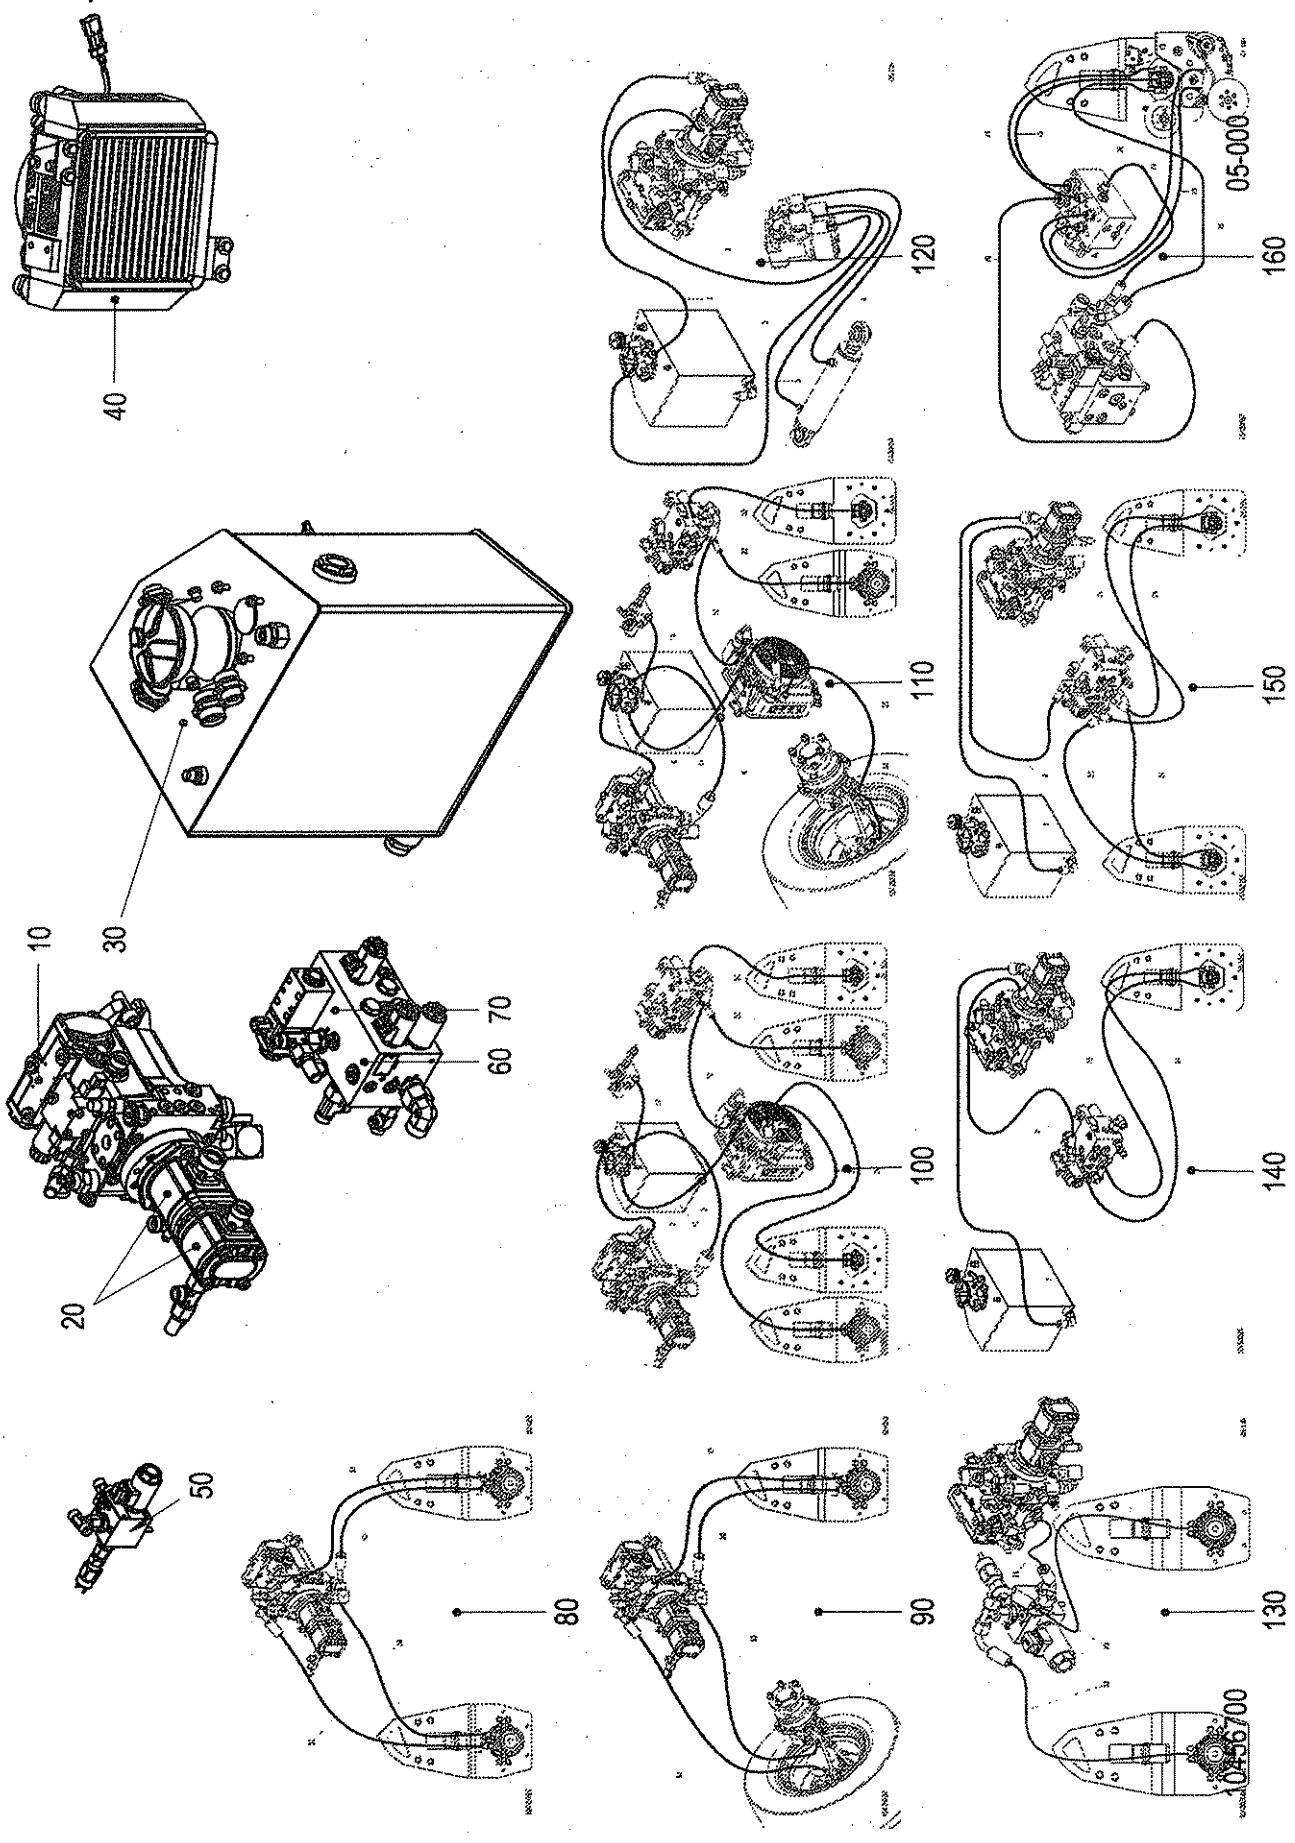

Pos	Article	Qty.	Unit	Description	Bezeichnung	Designation	Note
10	1218101	1	ST	ARX4 Variable displacement pump	ARX4 Verstellpumpe	ARX4 Pompe à cylindrée variable	
20	1218128	1	ST	ARX4 Gear pump	ARX4 Zahnradpumpe	ARX4 Pompe à engrenages	
30	1220544	1	ST	ARX 4 Hydraulic oil tank	ARX 4 Hydrauliköltank	ARX 4 Réservoir d'huile hydraulique	
40	1220760	1	ST	ARX4 Cooler	ARX4 Kühler	ARX4 Refroidisseur	
50	1217936	1	ST	ARX4 Brake valve block	ARX4 Ventilblock Bremse	ARX4 Bloc de soupapes frein	
60	1217984	1	ST	ARX4 Vibration control valve	ARX4 Vibroschaltventil	ARX4 Soupape de commande pour vibration	
70	1218035	1	ST	ARX4K Vibration control valve	ARX4K Vibroschaltventil	ARX4K Soupape de commande pour vibration	
80	1224870	1	ST	ARX4 Hoses for drive system	ARX4 Schläuche Fahren	ARX4 Flexibles pour système de translation	
90	1224866	1	ST	ARX4K Hoses for drive system	ARX4K Schläuche Fahren	ARX4K Flexibles pour système de translation	
100	1224923	1	ST	ARX4 Suction and leakage pipe	ARX4 Saug- u Leckölleitung	ARX4 Conduit l'huile d'aspiration et fuite	
110	1224926	1	ST	ARX4K Suction and leakage pipe	ARX4K Saug- u Leckölleitung	ARX4K Conduit l'huile d'aspiration et fuite	
120	1225010	1	ST	ARX4 Hoses for steering system	ARX4 Schläuche Lenkung	ARX4 Flexible pour système de direction	
130	1225049	1	ST	ARX4 Brake hoses	ARX4 Schläuche Bremse	ARX4 Flexibles de frein	
140	1225057	1	ST	ARX4K Brake hoses	ARX4K Schläuche Bremse	ARX4K Flexibles de frein	
150	1225030	1	ST	ARX4 Hoses for vibration system	ARX4 Schläuche Vibration	ARX4 Flexibles pour système de vibration	
160	1225036	1	ST	ARX4K Hoses for vibration system	ARX4K Schläuche Vibration	ARX4K Flexibles pour système de vibration