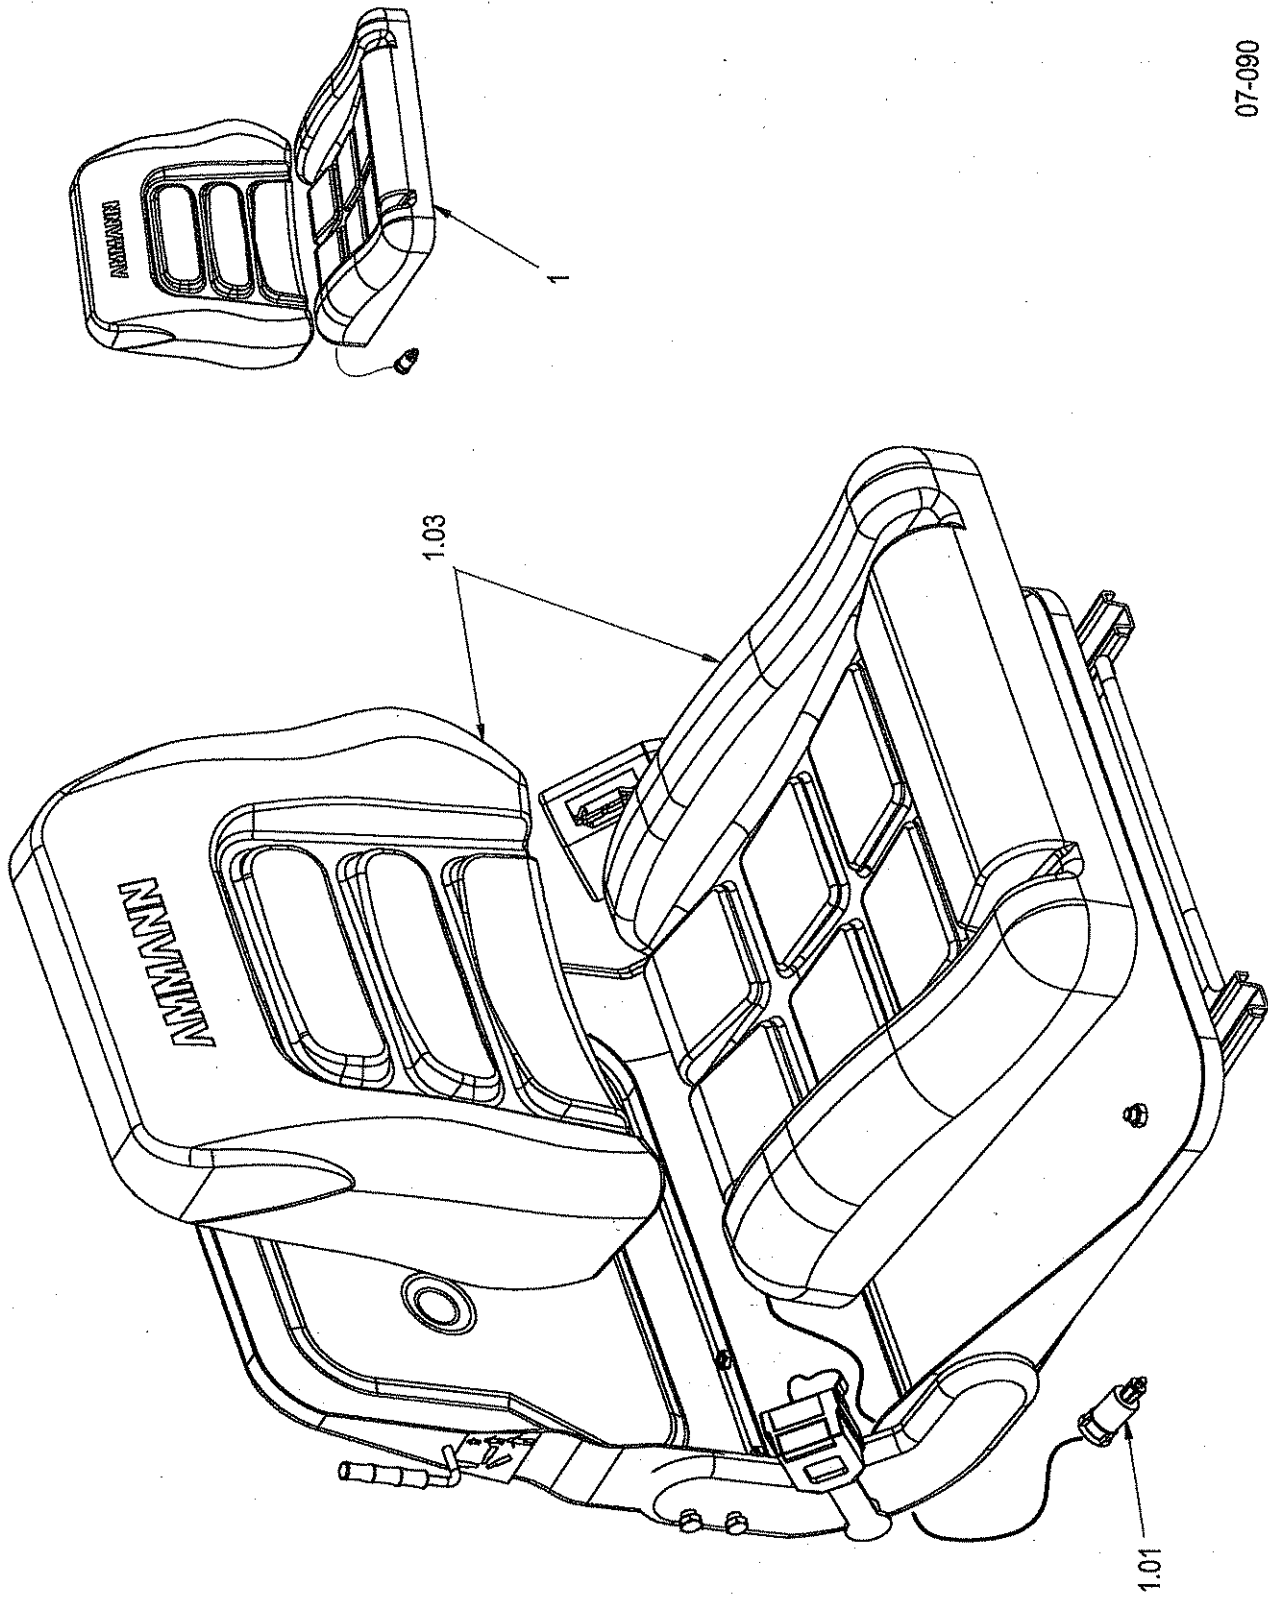

07-080

10419651 A

Pos	Article	Qty.	Unit	Description	Bezeichnung	Designation	Note
1	1185119	1	ST	Control lever	Fahrhebel	Levier de commande	
2	1220822	1	ST	Holding plate	Halteblech	Tôle de support	
3	1073115	1	ST	Handgrip	Handgriff	Levier	
4	J902635	2	ST	Socket head cap screw	Zyl-Schraube	Vis à tête cylindrique	
5	J902123	4	ST	Hexagon nut	6kt-Mutter	Écrou hexagonal	
6	1221233	4	ST	Socket head cap screw	Zyl-Schraube	Vis à tête cylindrique	
7	1186244	1	ST	Holding plate	Halteblech	Tôle de support	
9	1-948218	3	ST	Mounting plate	Montageplatte	Plaque de montage	
10	1-948217	3	ST	Blind rivet	Blindniet	Rivet aveugle	
12	J901757	4	ST	Hexagon head screw	6kt-Schraube	Vis à tête hexagonale	
13	1-948204	2	ST	Socket head cap screw	Zyl-Schraube	Vis à tête cylindrique	
14	1-921298	4	ST	Protective cap	Schutzkappe	Capot de protection	
15	1202831	1	ST	Cable harness	Kabelbaum	Faisceau de câbles	ARX1
15	1202832	1	ST	Cable harness	Kabelbaum	Faisceau de câbles	ARX2 / ARX4