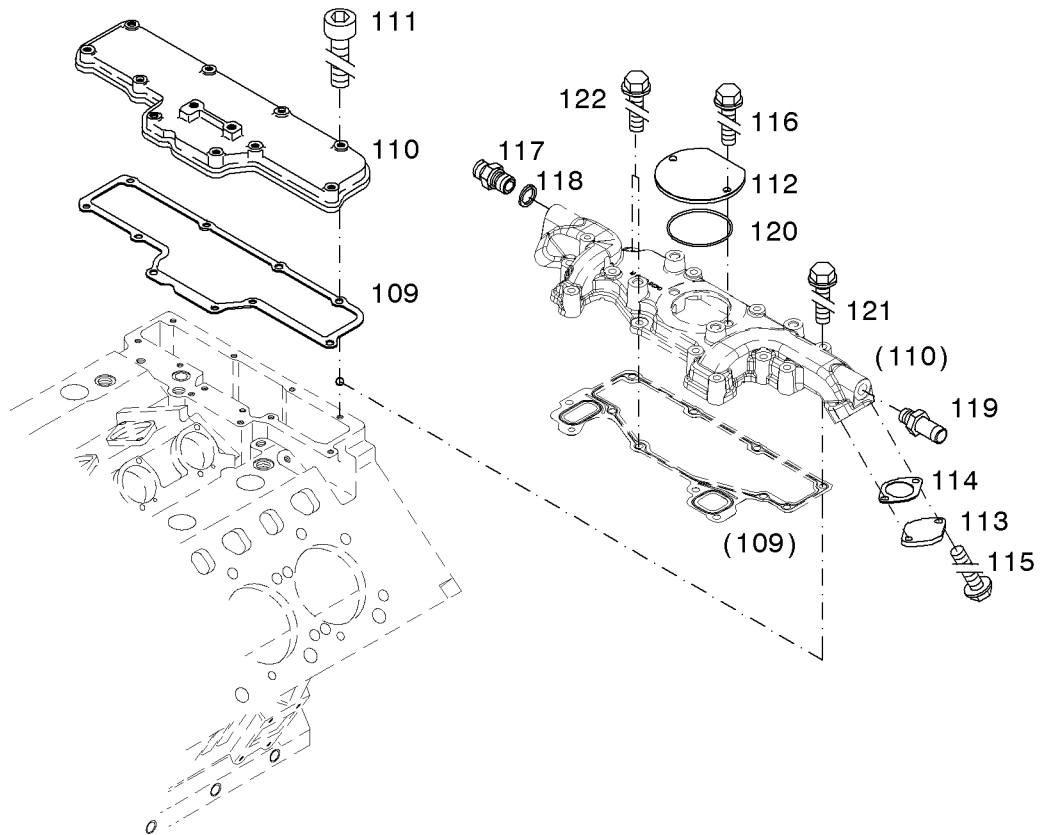

Kurbelgehäuse
Crankcase
Carter
Bloque de cilindro

Referenznr.:

0165-01-0510 2476

002 ©

Kurbelgehäuseentlüftung
Crankcase breather
Reniflard
Desaireación de bloque

Referenznr.:

0165-01-0510 2477

Vorderer Deckel
Front cover
Couvercle avant
Tapa delantera

Referenznr.:

0165-01-0510 2478

001 ©

Kurbelgehäuse
Crankcase
Carter
Bloque de cilindro

Referenznr. :

0165-01-0510 2479

002 ©

Öleinfüllung
Oil filtre
Remplissag. d'huile
Llenado de aceite