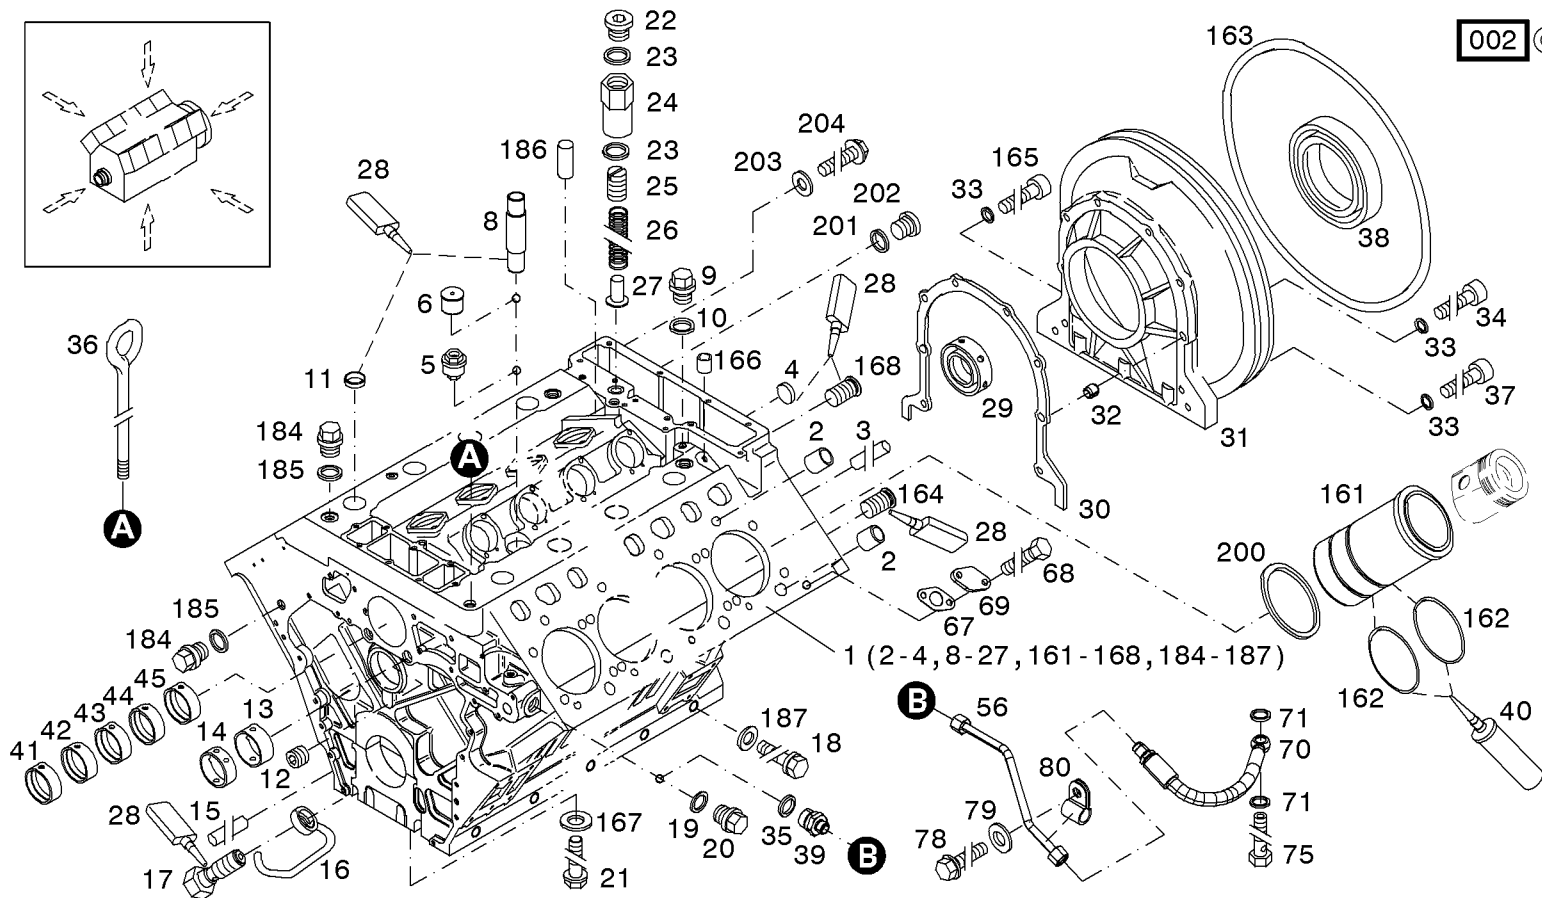

Kurbelgehäuse
Crankcase
Carter
Bloque de cilindro

Referenznr.:

0165-01-0510 2476

002 ©

Kurbelgehäuseentlüftung
Crankcase breather
Reniflard
Desaireación de bloque

Referenznr.:

0165-01-0510 2477

Vorderer Deckel
Front cover
Couvercle avant
Tapa delantera

Referenznr.:

0165-01-0510 2478

001 ©

Kurbelgehäuse
Crankcase
Carter
Bloque de cilindro

Referenznr. :

0165-01-0510 2479

002 ©

Öleinfüllung
Oil filtre
Remplissag. d'huile
Llenado de aceite

Referenznr.:

0165-01-0510 2480

001 ©