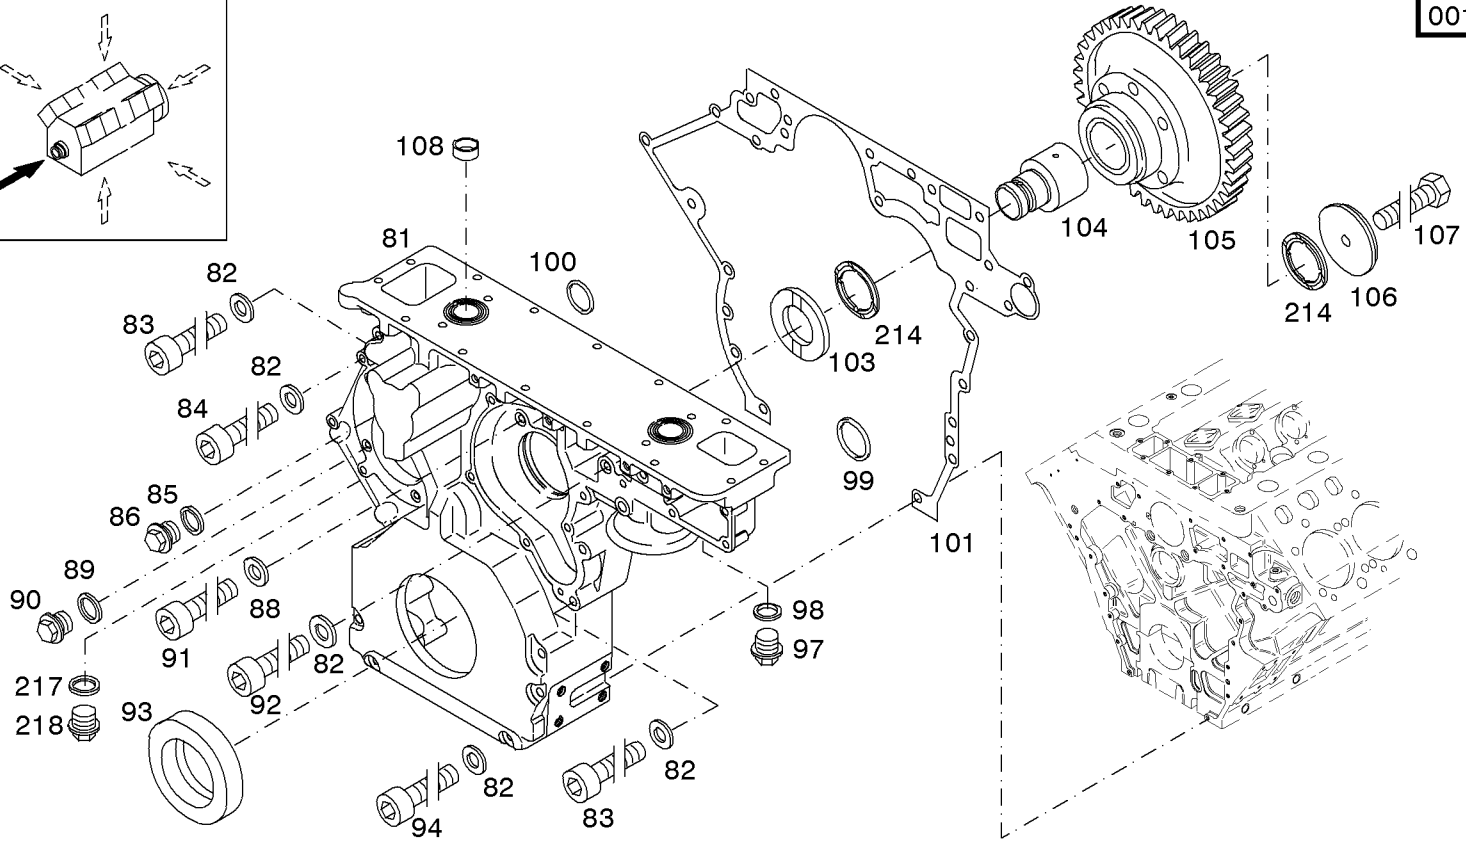

Kurbelgehäuse
Crankcase
Carter
Bloque de cilindro

Referenznr.:

0165-01-0510 2476

002 ©

Kurbelgehäuseentlüftung
Crankcase breather
Reniflard
Desaireación de bloque

Referenznr.:

0165-01-0510 2477

Vorderer Deckel
Front cover
Couvercle avant
Tapa delantera

Referenznr.:

0165-01-0510 2478

001 ©

Kurbelgehäuse
Crankcase
Carter
Bloque de cilindro

Referenznr. :

0165-01-0510 2479

002 ©

Öleinfüllung
Oil filtre
Remplissag. d'huile
Llenado de aceite