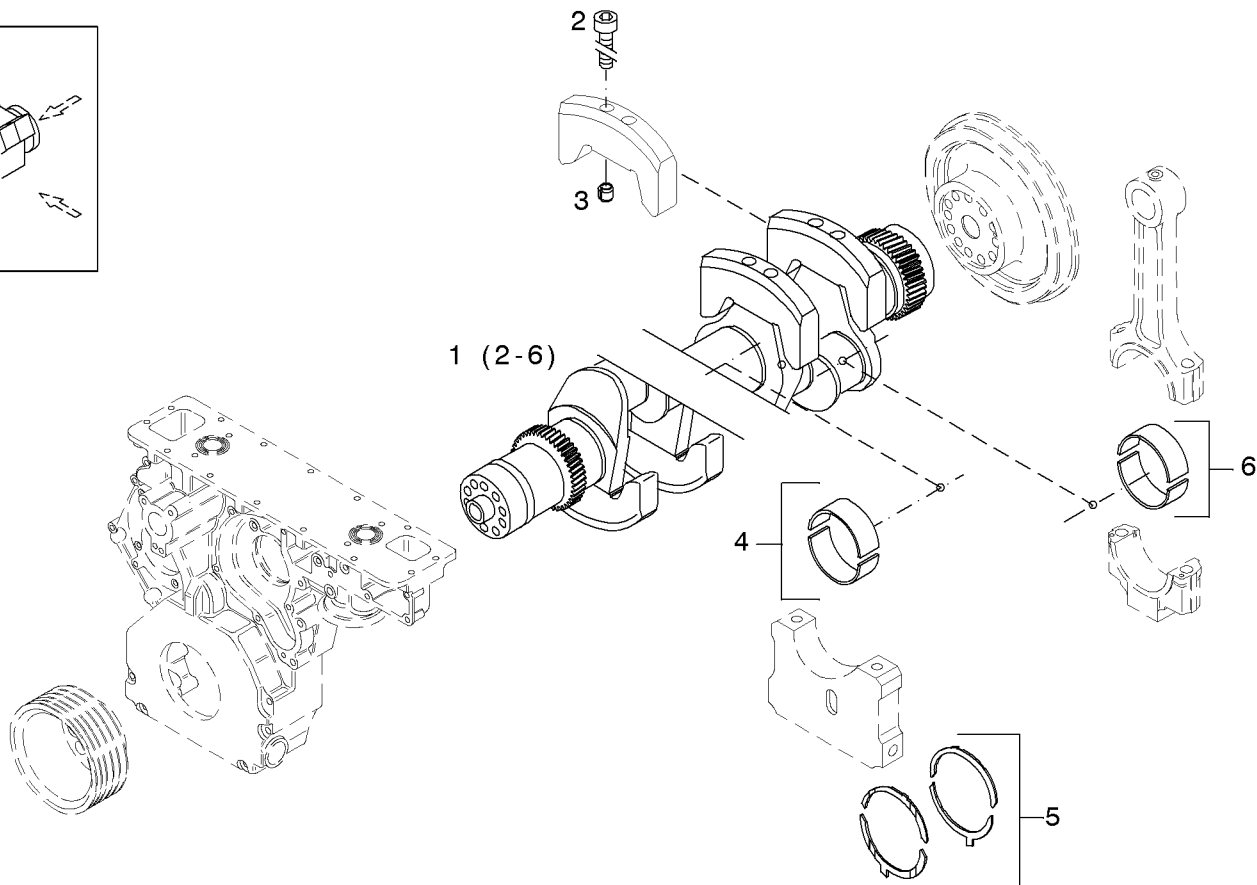

Kurbelwelle
Crankshaft
Vilebrequin
Ciguenal

Referenznr.:

0165-05-0510 2482

Schwungrad
Flywheel
Volant
Volante

Referenznr.:

0165-05-0510 2483