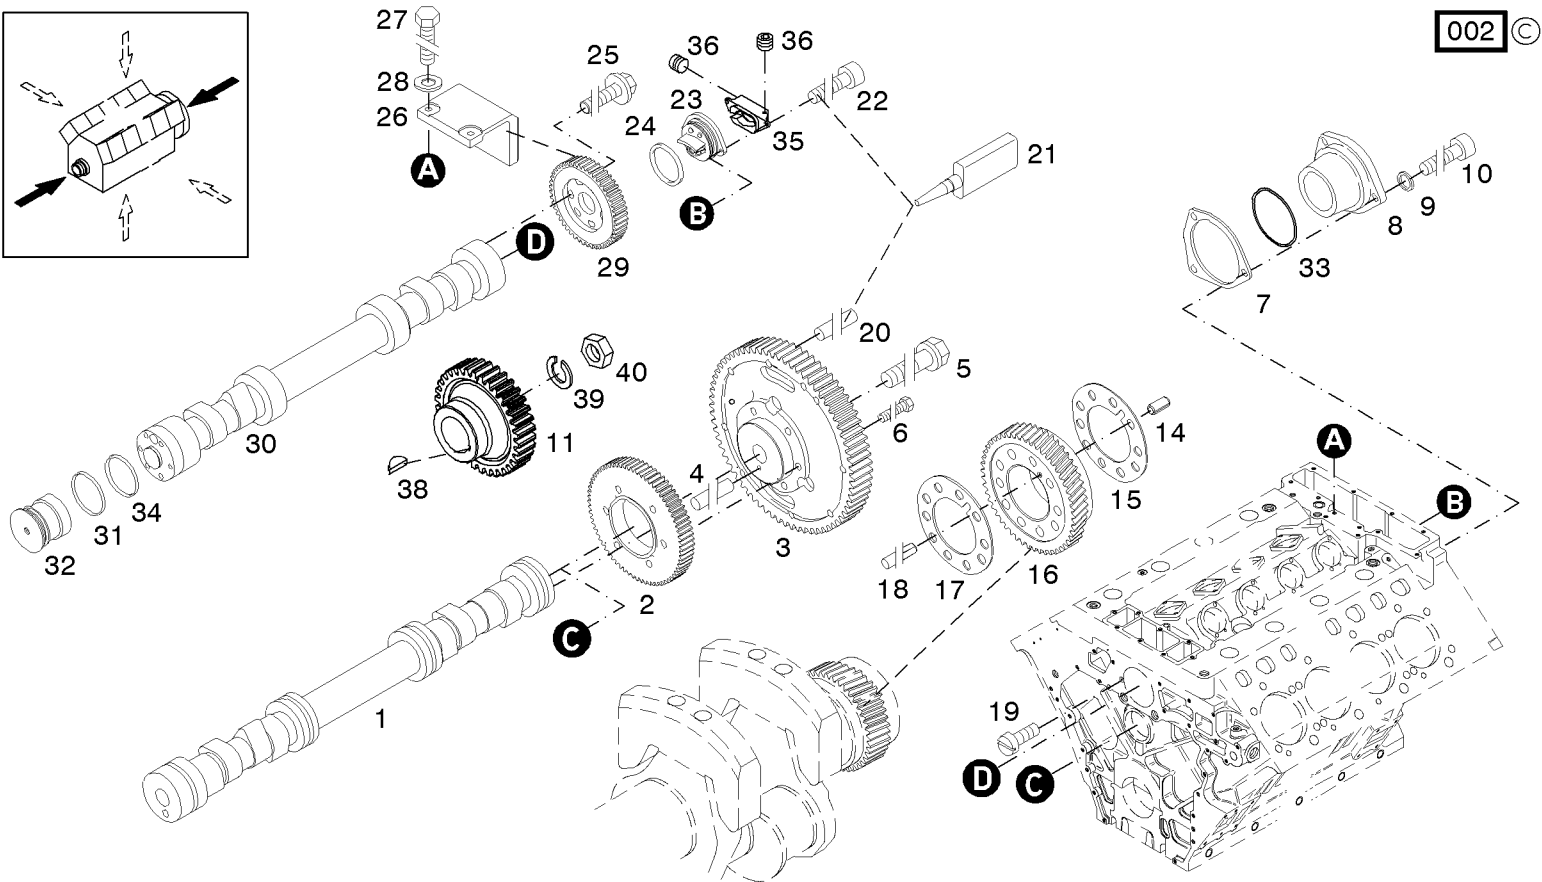

Nockenwelle
Camshaft
Arbre à cames
Arbol de levas

Referenznr. :

0165-10-0510 2488

Kühlwasserleitung
Cooling water line
Conduite d'eau de refroidissement
Tuberia de agua refrigerante

Referenznr.:

0165-10-0510 2806