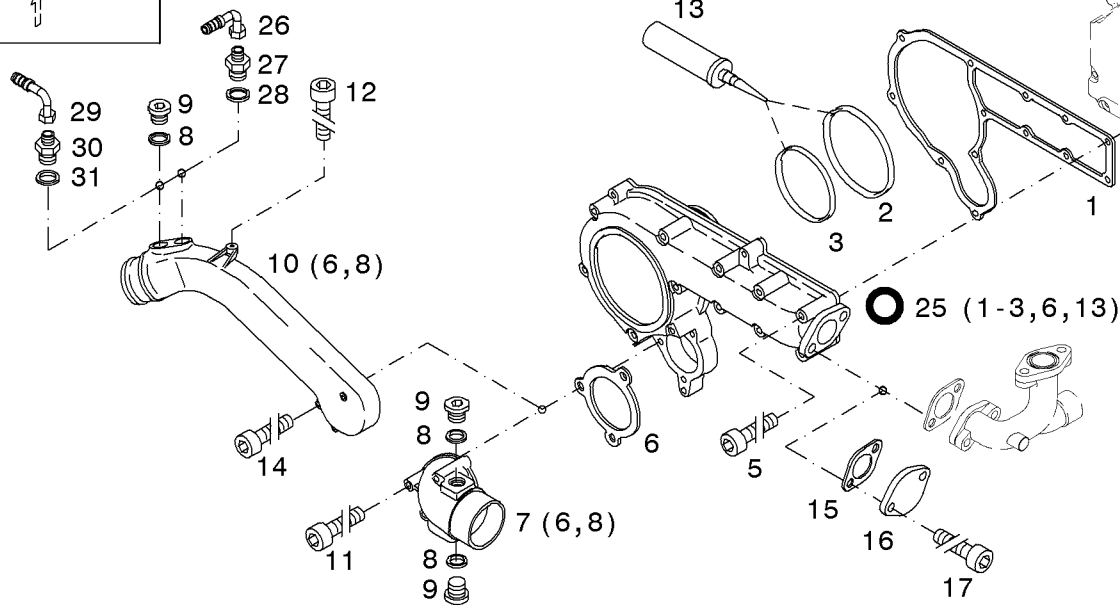

Wasserpumpe
Water pump
Pompe à eau
Bomba de agua

Referenznr.:

0165-**37**- 0510 2515

001 ©

Rohwasserpumpe
Raw water pump
Pompe à eau brute
Bomba agua natural

Referenznr.:

0165-**37**- 0510 3558

000 ©