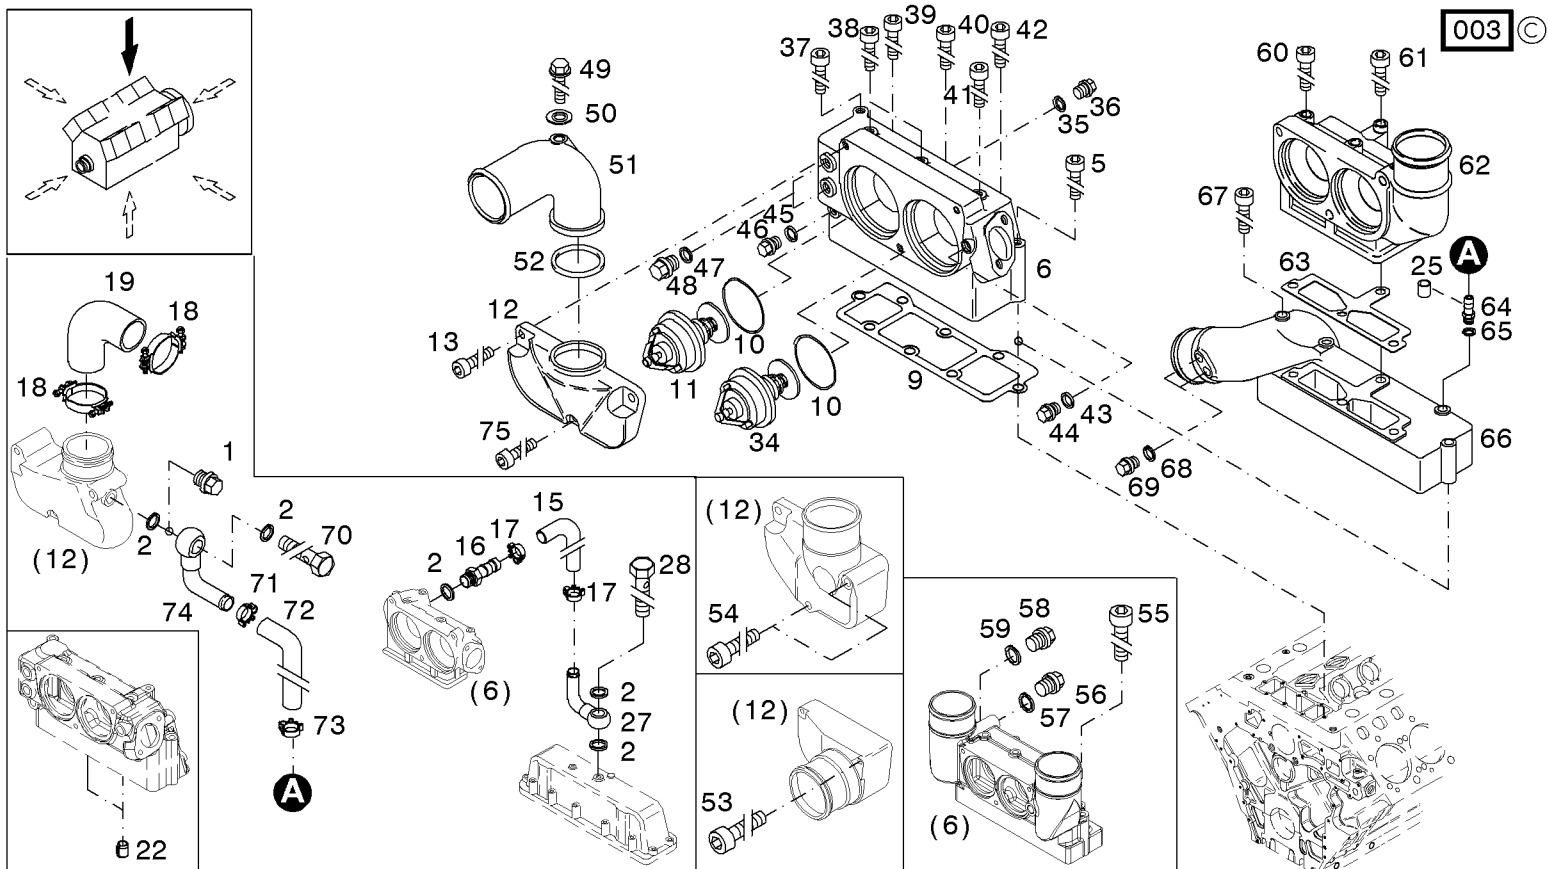

Kühlwasserleitung  
Cooling water line  
Conduite d'eau de refroidissement  
Tuberia de agua refrigerante

Referenznr.:

0165-38-0510 2516

Kühlwasserleitung  
Cooling water line  
Conduite d'eau de refroidissement  
Tuberia de agua refrigerante

Referenznr.:

0165-**38**- 0510 2805

Kühlwasserleitung  
Cooling water line  
Conduite d'eau de refroidissement  
Tuberia de agua refrigerante

Referenznr.:

0165-38-0510 3553

000 ©

Kühlwasserleitung  
Cooling water line  
Conduite d'eau de refroidissement  
Tuberia de agua refrigerante

Referenznr.:

0165-38-0510 3559

Kühlwasserleitung  
Cooling water line  
Conduite d'eau de refroidissement  
Tuberia de agua refrigerante

Referenznr.:

0165-38-0510 3560

000 ©

Kühlwasserleitung  
Cooling water line  
Conduite d'eau de refroidissement  
Tuberia de agua refrigerante