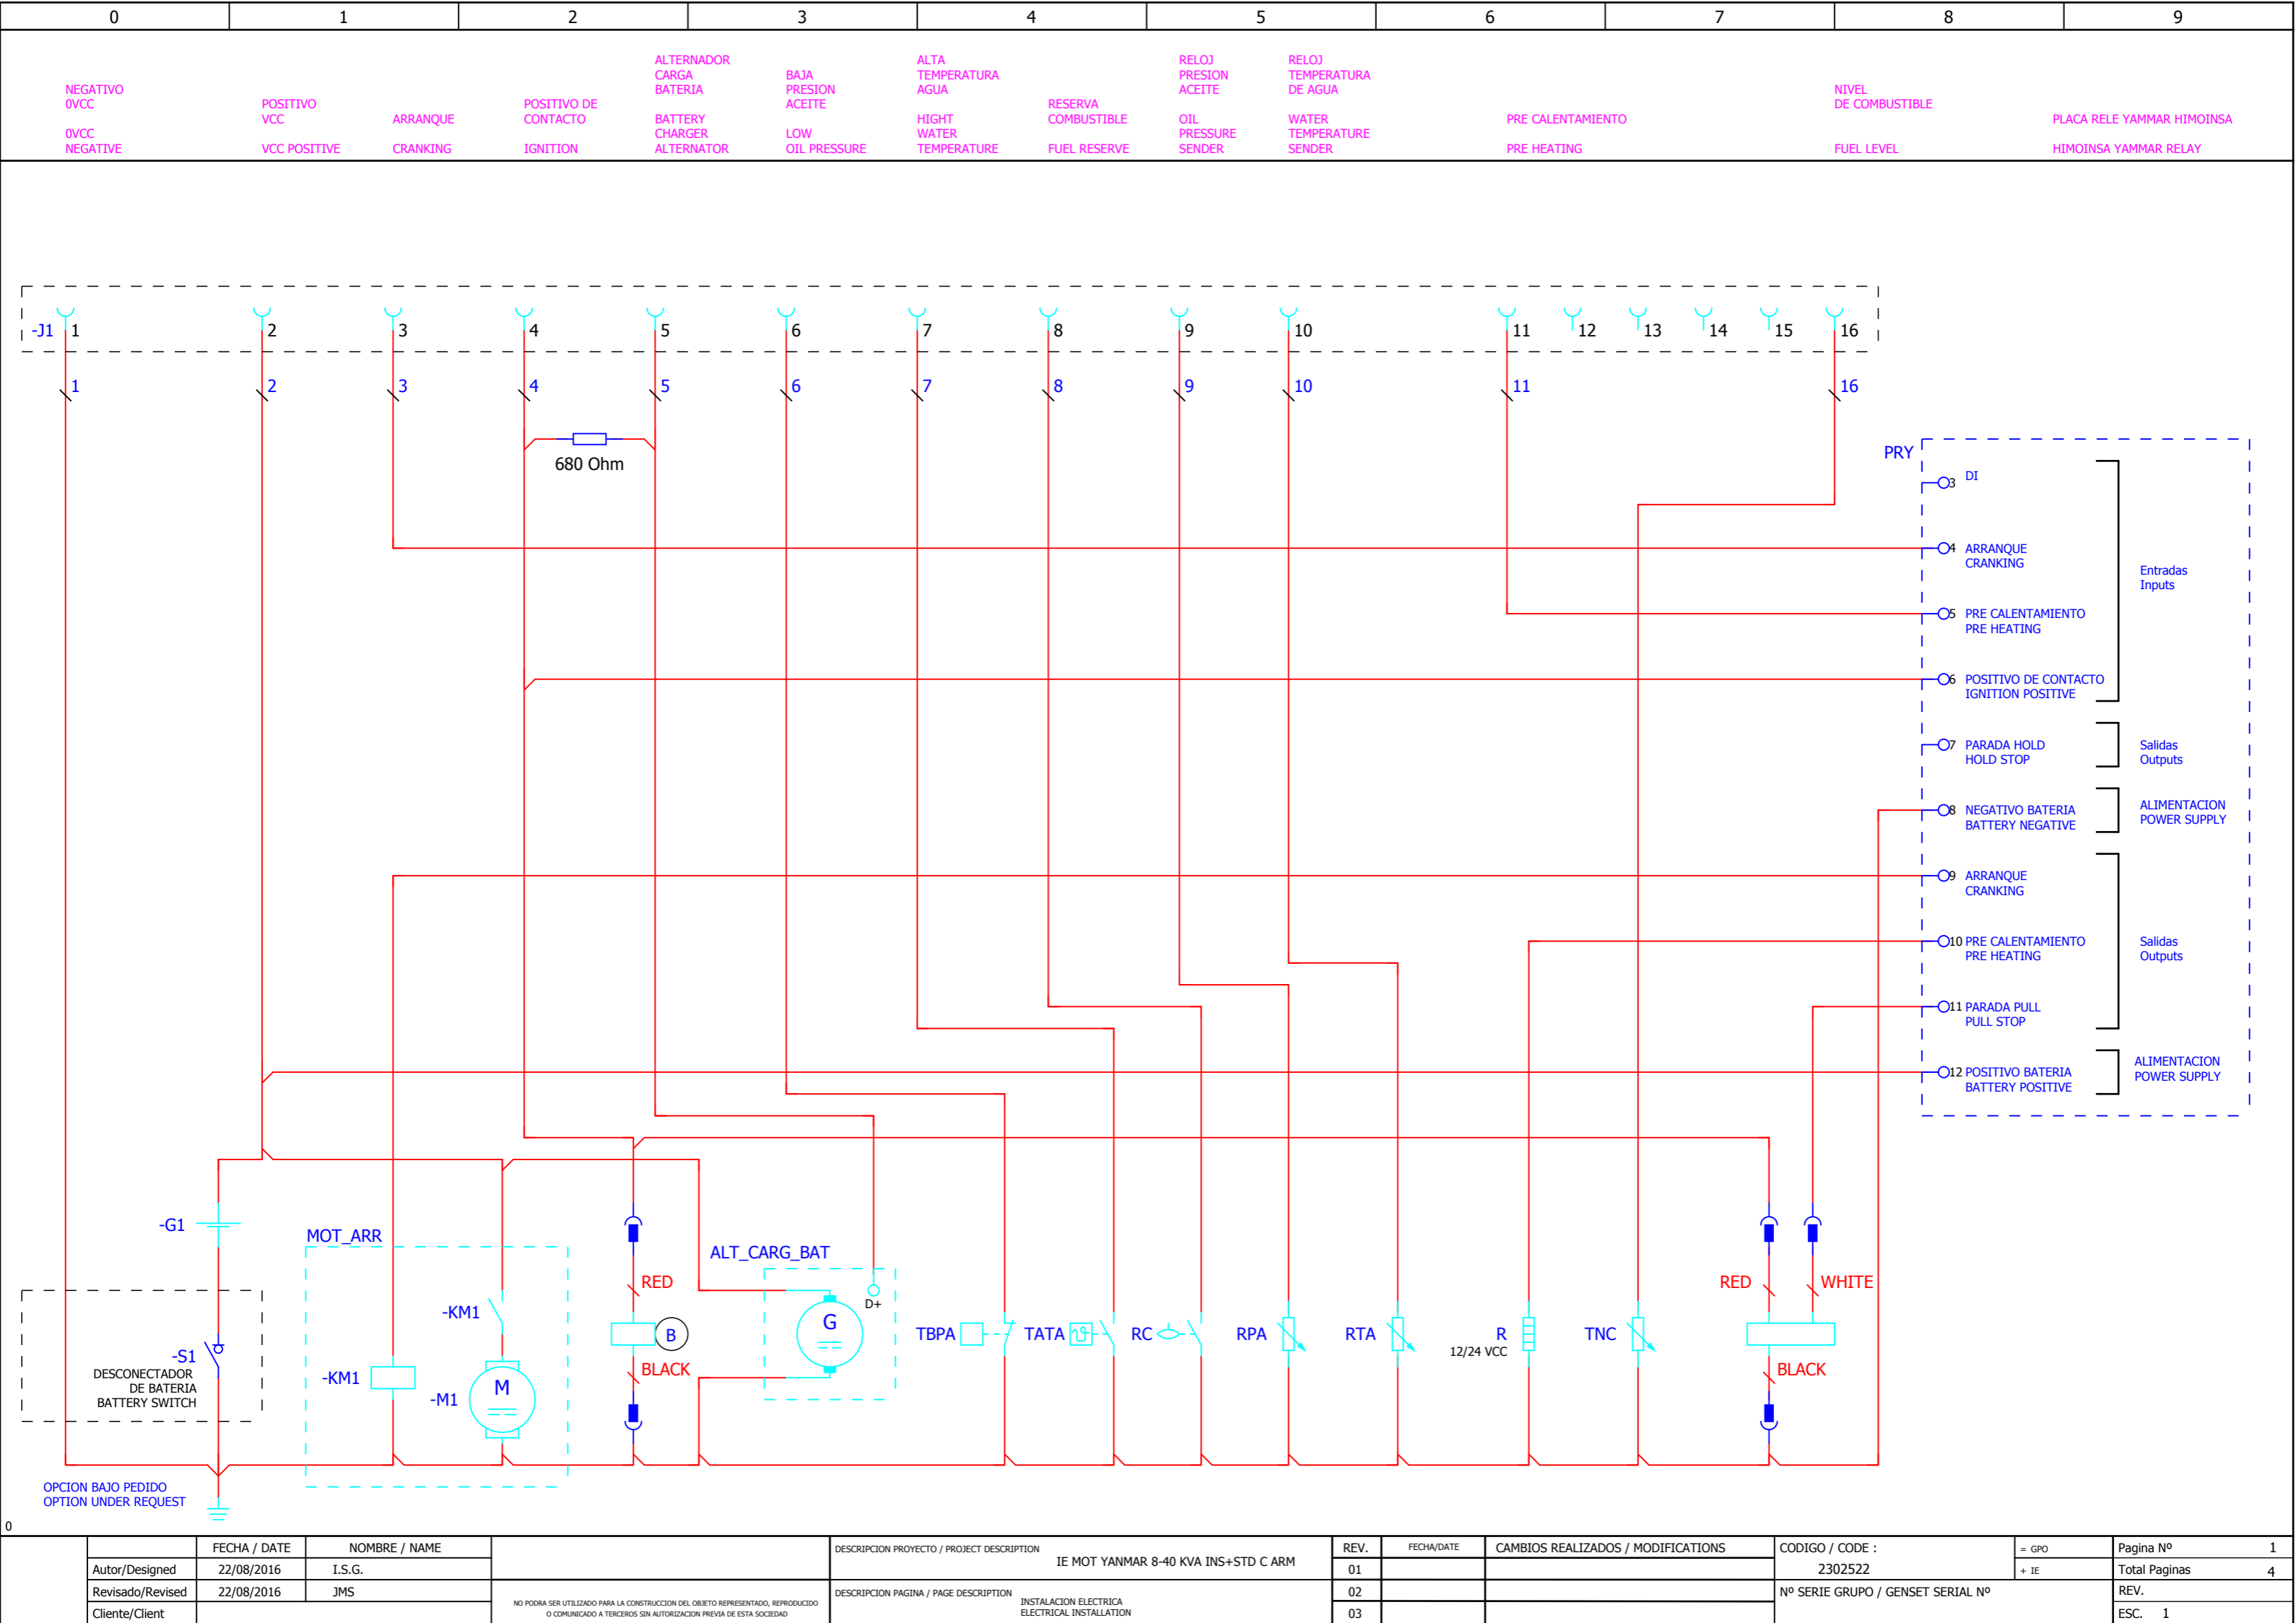

IE MOT YANMAR 8-40 KVA INS+STD C ARM

Lugares de montaje Mounting locations

	IE	2302522

2302522

	Nombre / Name:	Fecha / Date :	Descripción Proyecto / Project Description:	REV.	Fecha / Date:	Cambios / Chages:	Código / Code:	Página Nº / Page Nº:
Autor / Author:	I.S.G.	22/08/2016	IE MOT YANMAR 8-40 KVA INS+STD C ARM	01				0
Revisado / Revised:	JMS	22/08/2016		02				Total Páginas / Total Pages:
				03				4
<small>NO PODRA SER UTILIZADO PARA LA CONSTRUCCIÓN DEL OBJETO REPRESENTADO, REPRODUCIDO O COMUNICADO A TERCEROS SIN AUTORIZACION PREVIA DE ESTA SOCIEDAD</small>			Descripción Página / Page Description: Índice de páginas : /0 - =GPO+IE/0 Table of contents : /0 - =GPO+IE/0	04			Escala / Scale:	Código Grupo / Genset code:
				05				2302522

Indice de páginas Table of contents

Instalación Higher-level function	Lugar de montaje Mounting location	Página Page	Descripción de página Page description
		0	Indice de páginas : /0 - =GPO+IE/0 Table of contents : /0 - =GPO+IE/0
		1	Indice de páginas : /0 - =GPO+IE/1 Table of contents : /0 - =GPO+IE/1
GPO	IE	0	Hoja de título / portada Title page / cover sheet
	IE	1	INSTALACION ELECTRICA ELECTRICAL INSTALLATION

REV.	FECHA/DATE	CAMBIOS REALIZADOS / MODIFICATIONS	CODIGO / CODE :	= GPO	Pagina Nº
01			2302522	+ IE	1
02			Nº SERIE GRUPO / GENSET SERIAL Nº		4
03					REV.
					ESC. 1