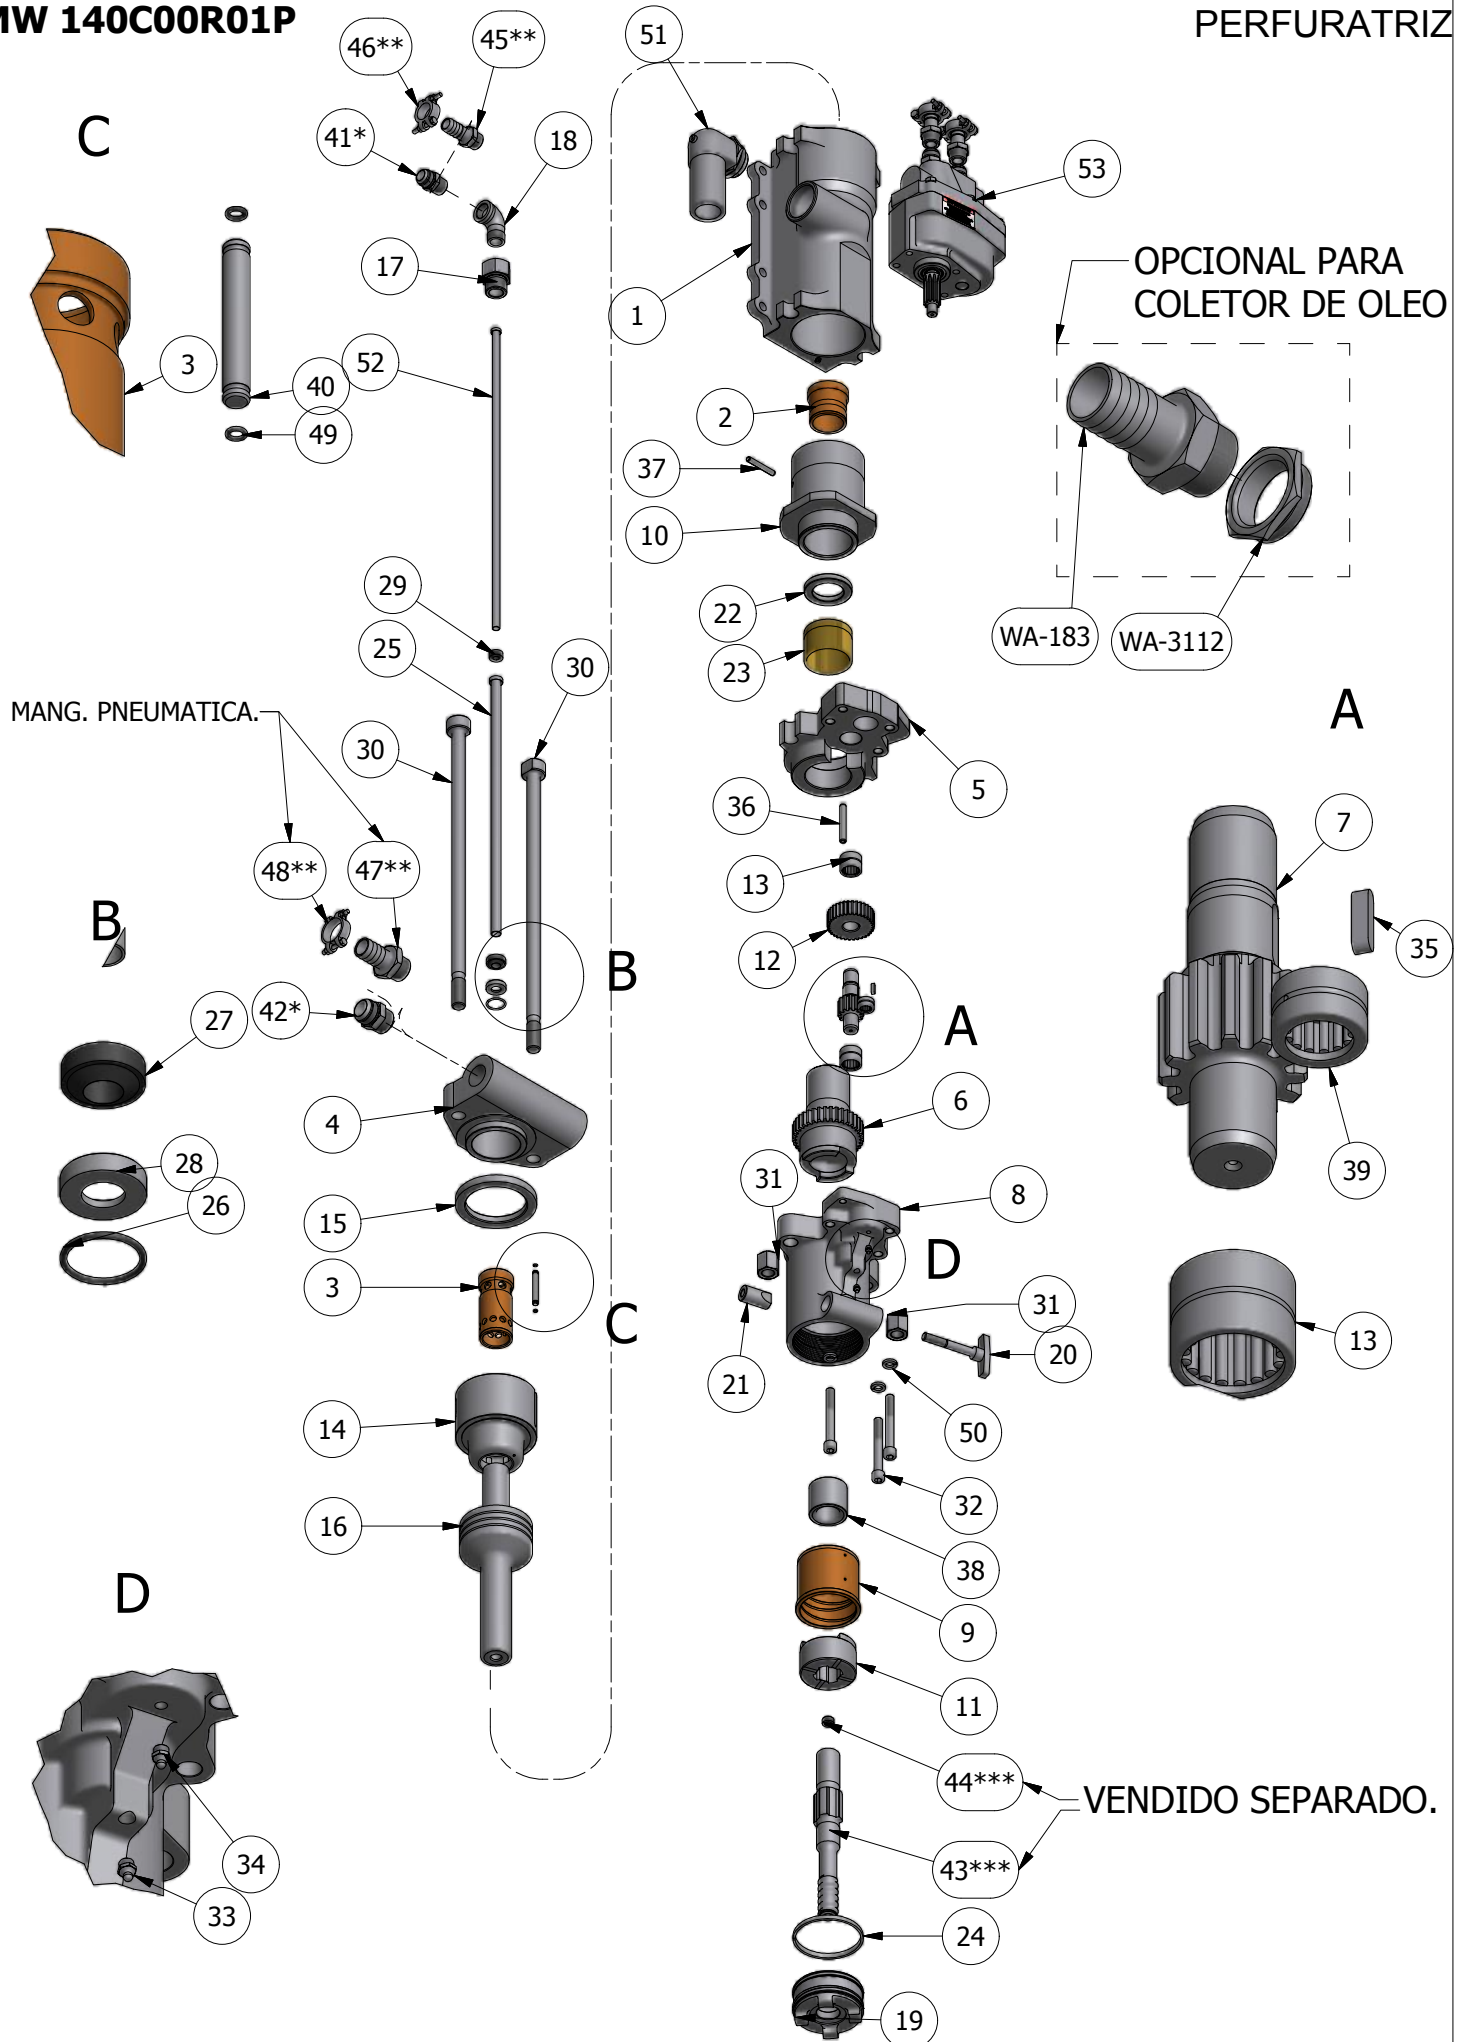

MW 140C00R01H
MW 140C00R01P

MW 5000/C/E/G/EG/GL/EGL
PERFURATRIZ

MW 140C00R01H
MW 140C00R01P

MW 5000/C/E/G/EG/GL/EGL
PERFURATRIZ

KIT DE ADESIVOS
WK-1207C00R00
WK-1208C00R00
WK-1210C00R00
WK-1212C00R00
WK-1213C00R00

IMPORTANTE
TORQUEAR OS TIRANTES DA PERFURATRIZ A CADA 20 HORAS DE TRABALHO. CERTIFIQUE-SE QUE HAJA LUBRIFICAÇÃO SUFICIENTE.

MW 140C00R01H
MW 140C00R01P

MW 5000/C/E/G/EG/GL/EGL
PERFURATRIZ

*USADO SOMENTE COM MANGUEIRA HIDRAULICA COM TERMINAL PENSADO.
 **USADO SOMENTE COM MANGUEIRA PNEUMATICA.
 ***ITENS VENDIDO SEPARADO DO MARTELO.