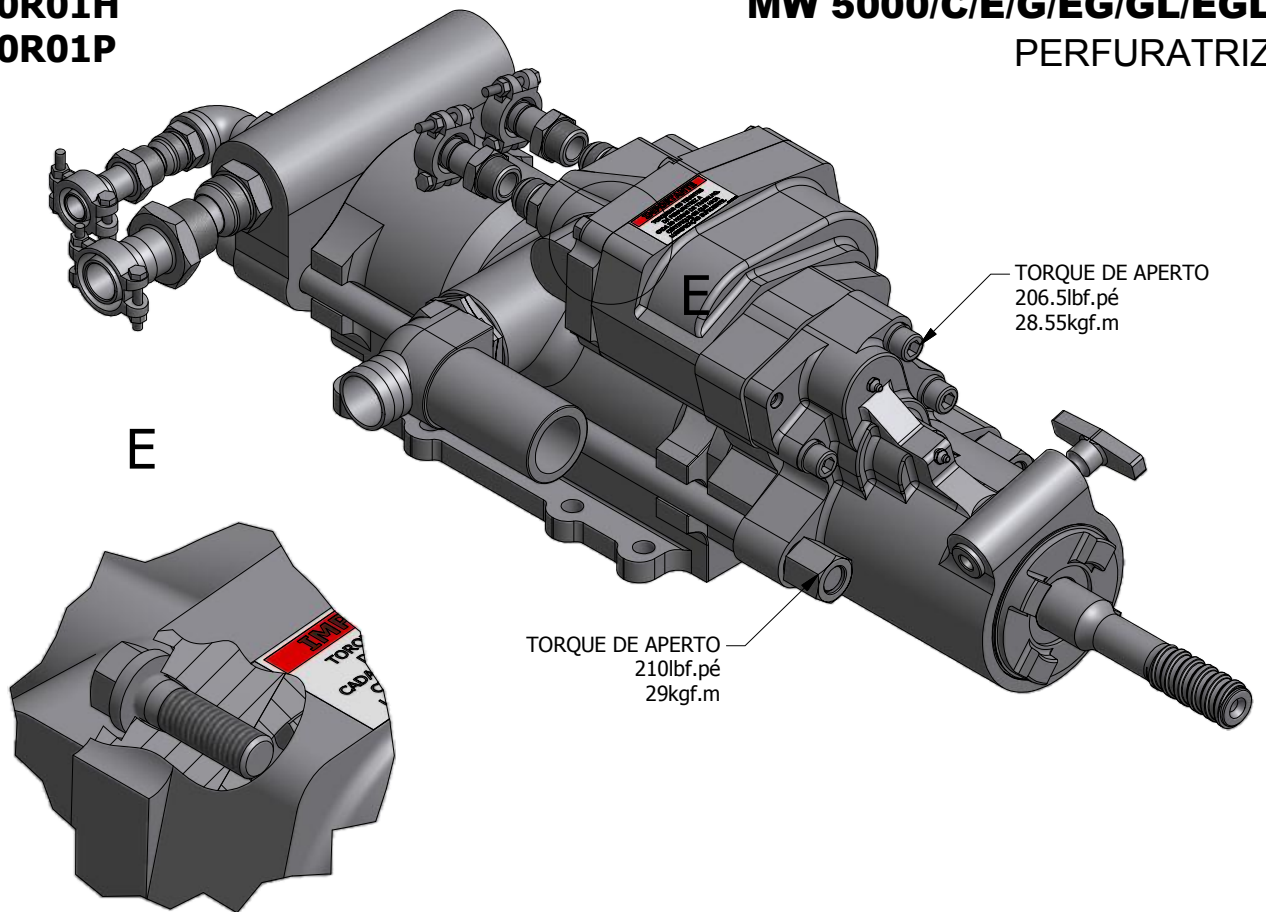

MW 140C00R01H
MW 140C00R01P

MW 5000/C/E/G/EG/GL/EGL
PERFURATRIZ

MW 140C00R01H
MW 140C00R01P

MW 5000/C/E/G/EG/GL/EGL
PERFURATRIZ

KIT DE ADESIVOS
WK-1207C00R00
WK-1208C00R00
WK-1210C00R00
WK-1212C00R00
WK-1213C00R00

IMPORTANTE
TORQUEAR OS TIRANTES DA PERFURATRIZ A CADA 20 HORAS DE TRABALHO. CERTIFIQUE-SE QUE HAJA LUBRIFICAÇÃO SUFICIENTE.

MW 140C00R01H
MW 140C00R01P

MW 5000/C/E/G/EG/GL/EGL
PERFURATRIZ

*USADO SOMENTE COM MANGUEIRA HIDRAULICA COM TERMINAL PENSADO.
 **USADO SOMENTE COM MANGUEIRA PNEUMATICA.
 ***ITENS VENDIDO SEPARADO DO MARTELO.