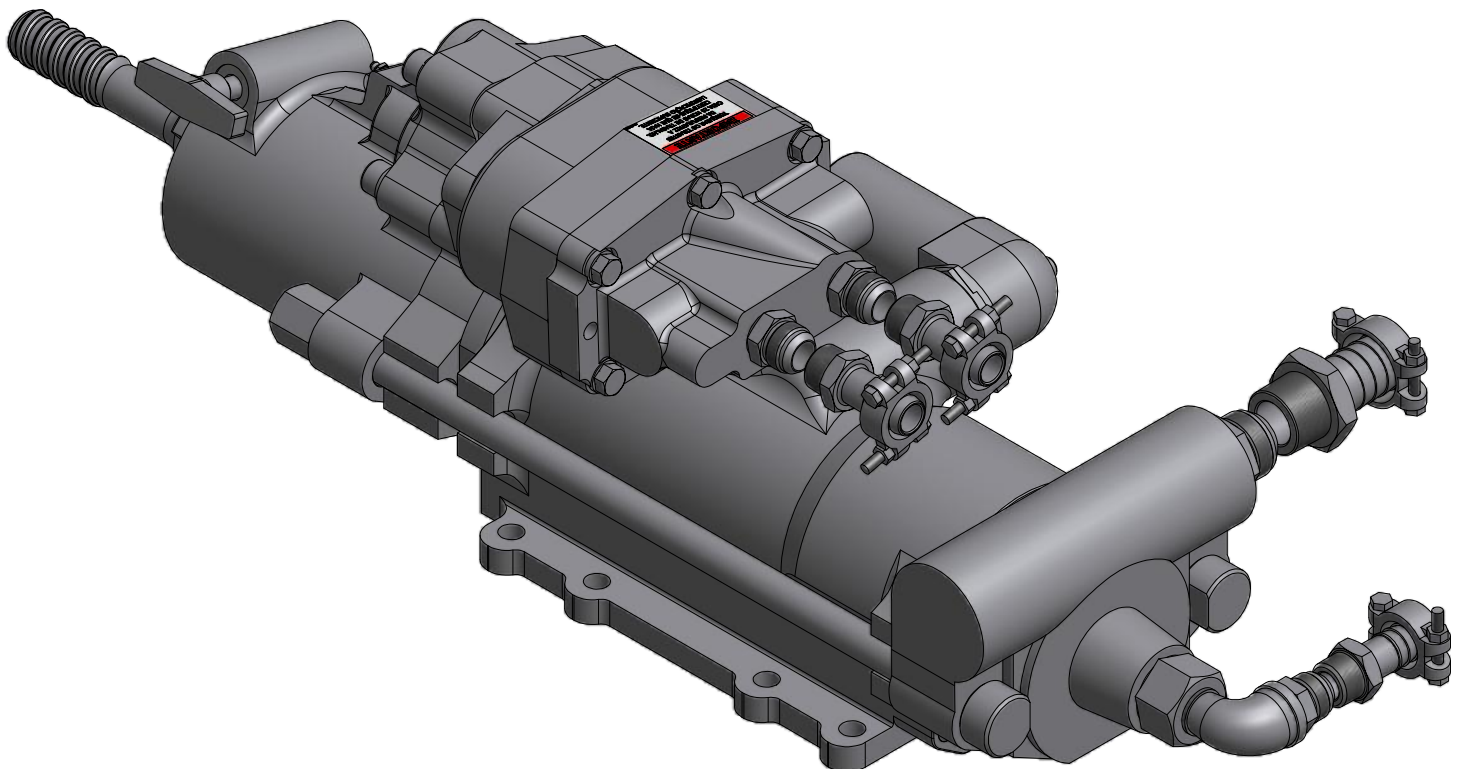

MW 140C00R01H
MW 140C00R01P

MW 5000/C/E/G/EG/GL/EGL
PERFURATRIZ

MW 140C00R01H
MW 140C00R01P

MW 5000/C/E/G/EG/GL/EGL
PERFURATRIZ

KIT DE ADESIVOS
WK-1207C00R00
WK-1208C00R00
WK-1210C00R00
WK-1212C00R00
WK-1213C00R00

IMPORTANTE
TORQUEAR OS TIRANTES DA PERFURATRIZ A CADA 20 HORAS DE TRABALHO. CERTIFIQUE-SE QUE HAJA LUBRIFICAÇÃO SUFICIENTE.

MW 140C00R01H
MW 140C00R01P

MW 5000/C/E/G/EG/GL/EGL
PERFURATRIZ

*USADO SOMENTE COM MANGUEIRA HIDRAULICA COM TERMINAL PENSADO.
 **USADO SOMENTE COM MANGUEIRA PNEUMATICA.
 ***ITENS VENDIDO SEPARADO DO MARTELO.