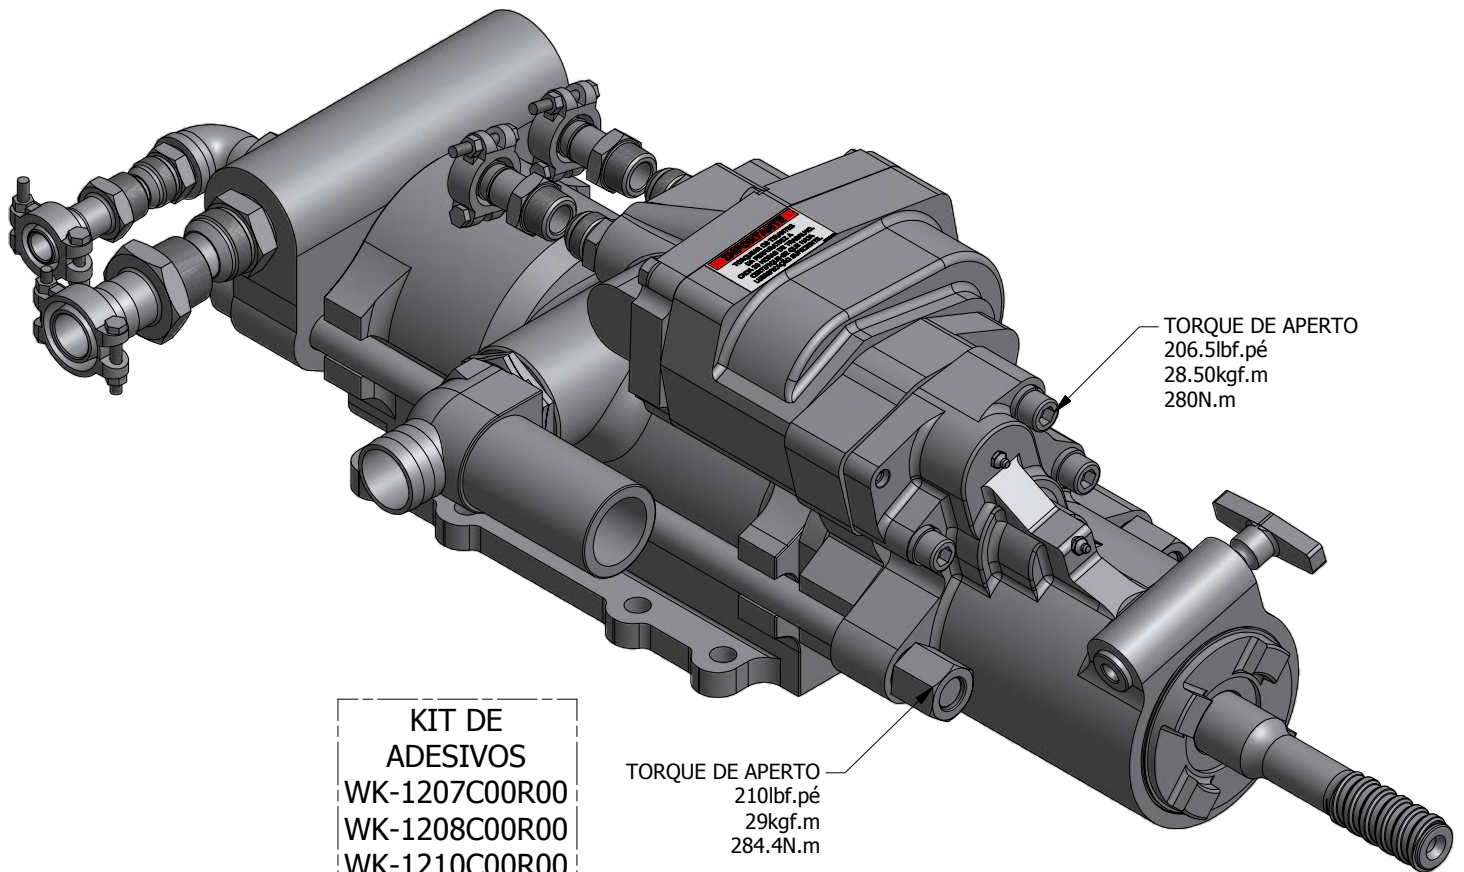

MW 140C00R01H
MW 140C00R01P

MW 5000/C/E/G/EG/GL/EGL
PERFURATRIZ

MW 140C00R01H
MW 140C00R01P

MW 5000/C/E/G/EG/GL/EGL
PERFURATRIZ

KIT DE ADESIVOS
WK-1207C00R00
WK-1208C00R00
WK-1210C00R00
WK-1212C00R00
WK-1213C00R00

IMPORTANTE
TORQUEAR OS TIRANTES DA PERFURATRIZ A CADA 20 HORAS DE TRABALHO. CERTIFIQUE-SE QUE HAJA LUBRIFICAÇÃO SUFICIENTE.

MW 140C00R01H
MW 140C00R01P

MW 5000/C/E/G/EG/GL/EGL
PERFURATRIZ

*USADO SOMENTE COM MANGUEIRA HIDRAULICA COM TERMINAL PENSADO.
 **USADO SOMENTE COM MANGUEIRA PNEUMATICA.
 ***ITENS VENDIDO SEPARADO DO MARTELO.