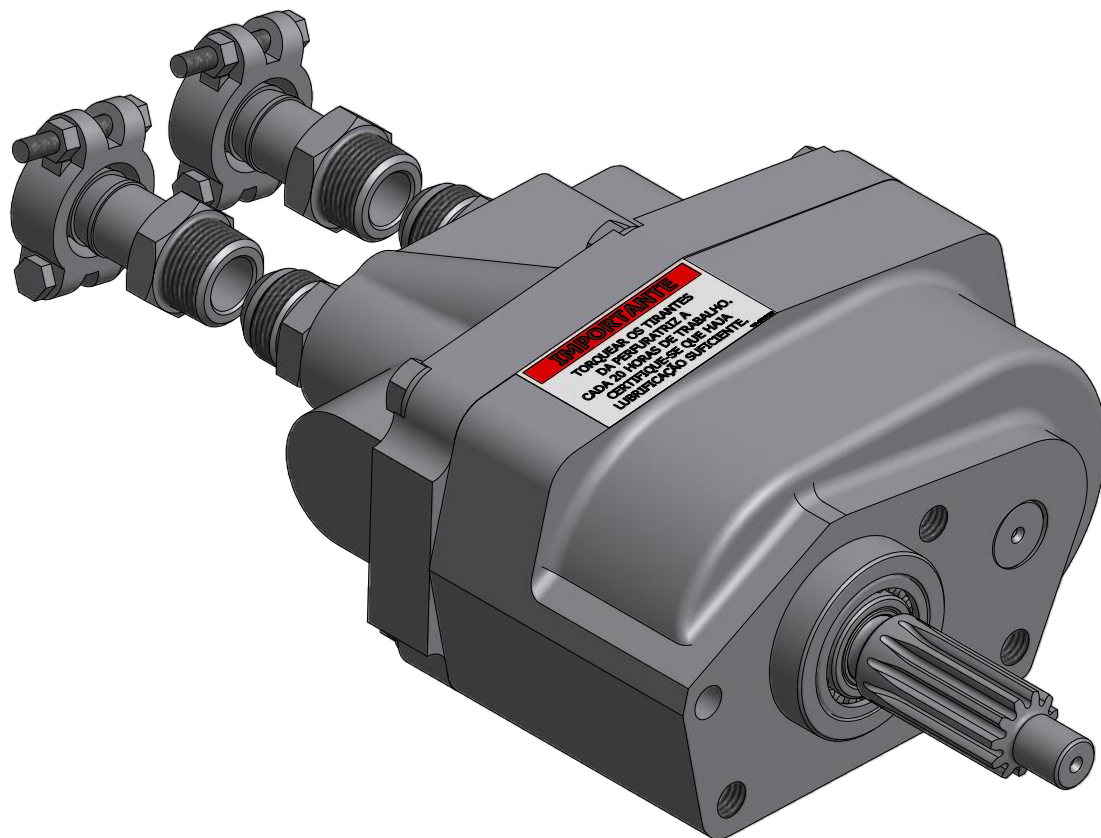

**WK-1452HC00R00**  
**WK-1452PC00R00**

**MW 5000/C/E/G/EG/GL/EGL**

Utilizado para  
Mangueiramento Pneumatico

PERFURATRIZ

Utilizado para  
Mangueiramento Prensado

**WK-1452HC00R00**  
**WK-1452PC00R00**

**MW 5000/C/E/G/EG/GL/EGL**  
**PERFURATRIZ**

WK-1452HC00R00 - MOTOR DE GIRO			
ITEM	QUANTIDADE	CODIGO	DESCRIÇÃO
1	3	WA-3285	ROLAMENTO
2	1	WA-3146	ENGRENAGEM
3	1	WA-3167	ENGRENAGEM
4	1	WA-3147	TAMPA
5	1	WA-1804	CARÇAÇA DO MOTOR
6	1	WA-3166	EIXO
7	1	WA-3148	EIXO
8	5	WA-119	ARRUELA
9	5	WA-3279	PARAFUSO
10	2	WA-3170	PINO
11	1	WA-3175	BUCHA
12	1	WA-3286	ROLAMENTO
13	2	WA-328	ADAPTADOR
14	1	WA-5915C00	ADESIVO AVISO DE TORQUE
15	1	WK-1440C00R00	ROLAMENTO

WK-1452PC00R00 - PNEUMATICO			
ITEM	QUANTIDADE	CODIGO	DESCRIÇÃO
16	2	WA-114	BICO
17	2	WA-1745	ABRAÇADEIRA