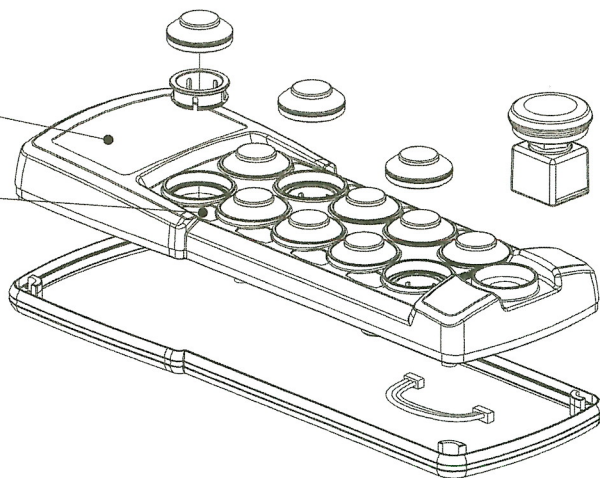

SINDITO S.L.	DOCUMENTACIÓN TÉCNICA COMERCIAL		Referencia: ABTXWNP1
	Departamento responsable: Comercial	Fecha: 15/01/2013	Descripción: PREM. MEC. TX WINNER PG