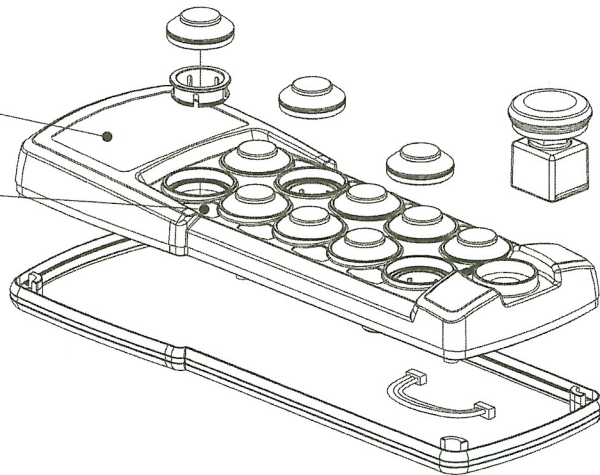

SINDITO S.L.	DOCUMENTACIÓN TÉCNICA COMERCIAL		Referencia: ABTXWNG1
	Departamento responsable: Comercial	Fecha: 15/01/2013	Descripción: PREM. MEC. TX WINNER GT