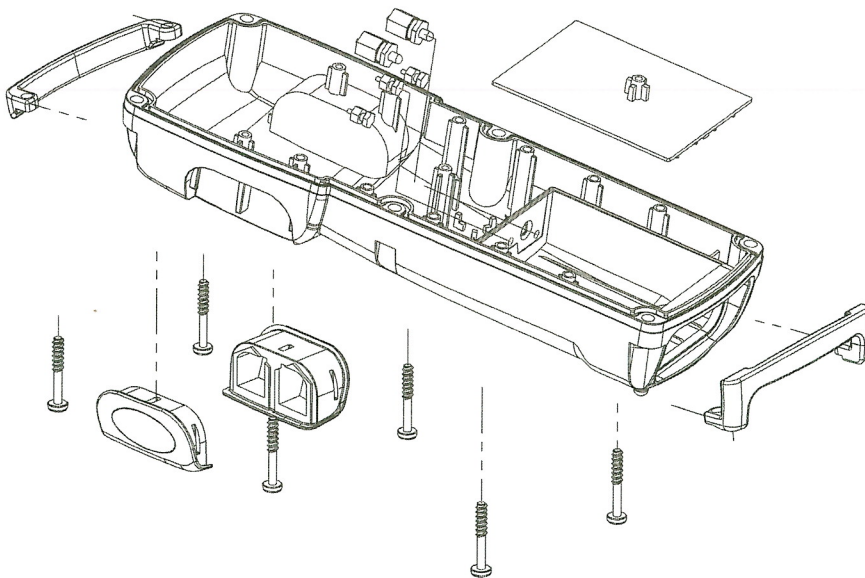

 SINDITO S.L.	DOCUMENTACIÓN TÉCNICA COMERCIAL		Referencia: WINNER-Despiece-v03
	Departamento responsable: Comercial	Fecha: 18/03/2013	Descripción: WINNER-Despiece general de recambios

 SINDITO S.L.	DOCUMENTACIÓN TÉCNICA COMERCIAL		Referencia: ABTXWNI
	Departamento responsable: Comercial	Fecha: 17/01/2013	Descripción: PREM. MEC. TX WINNER C/INF.