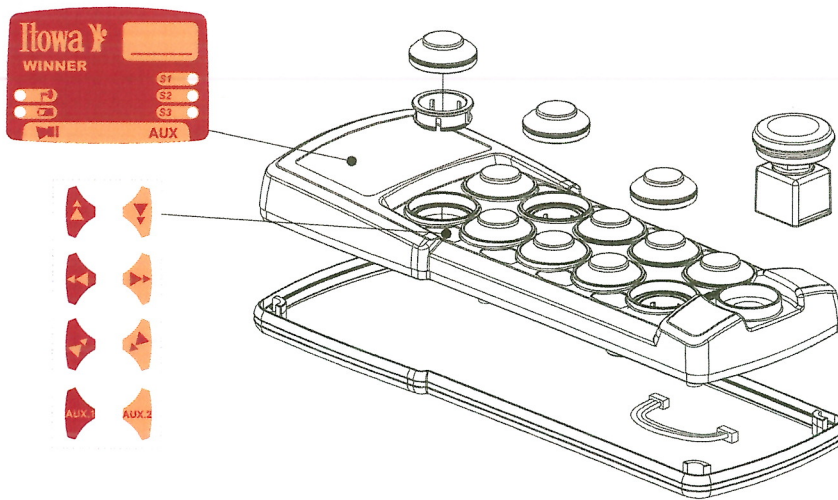

SINDITO S.L.	DOCUMENTACIÓN TÉCNICA COMERCIAL		Referencia: ABTXWNSP
	Departamento responsable: Comercial	Fecha: 15/01/2013	Descripción: PREM. MEC. TX WINNER C/SUPERIOR PG