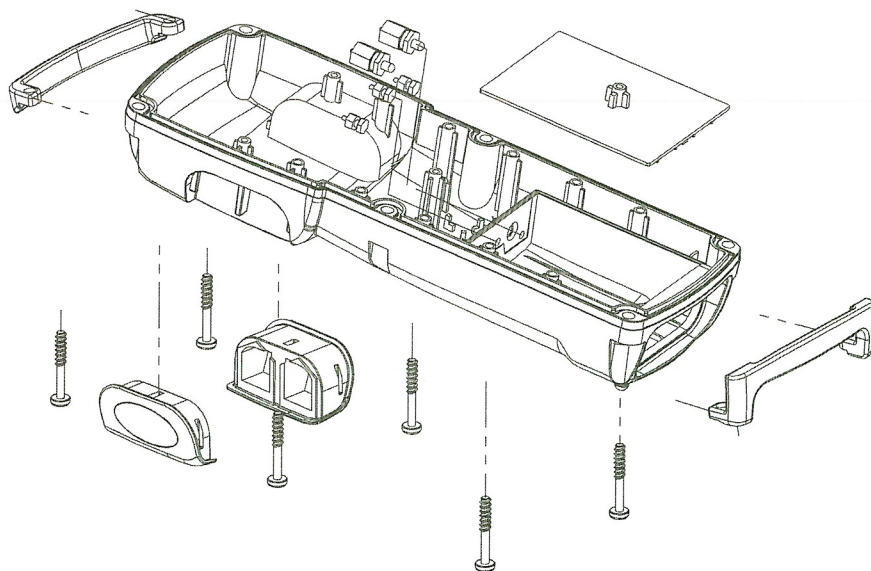

SINDITO S.L.	DOCUMENTACIÓN TÉCNICA COMERCIAL		Referencia: ABTXWNP1
	Departamento responsable: Comercial	Fecha: 15/01/2013	Descripción: PREM. MEC. TX WINNER PG