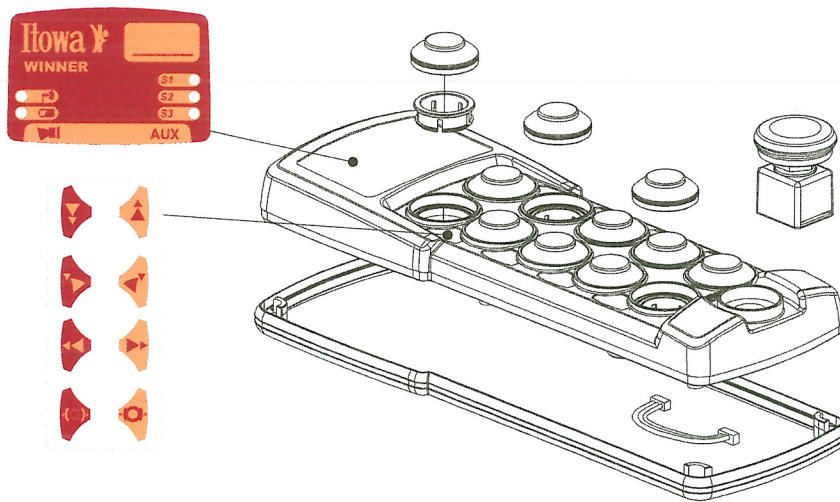

SINDITO S.L.	DOCUMENTACIÓN TÉCNICA COMERCIAL		Referencia: ABTXWNSG
	Departamento responsable: Comercial	Fecha: 15/01/2013	Descripción: PREM. MEC. TX WINNER C/SUPERIOR GT