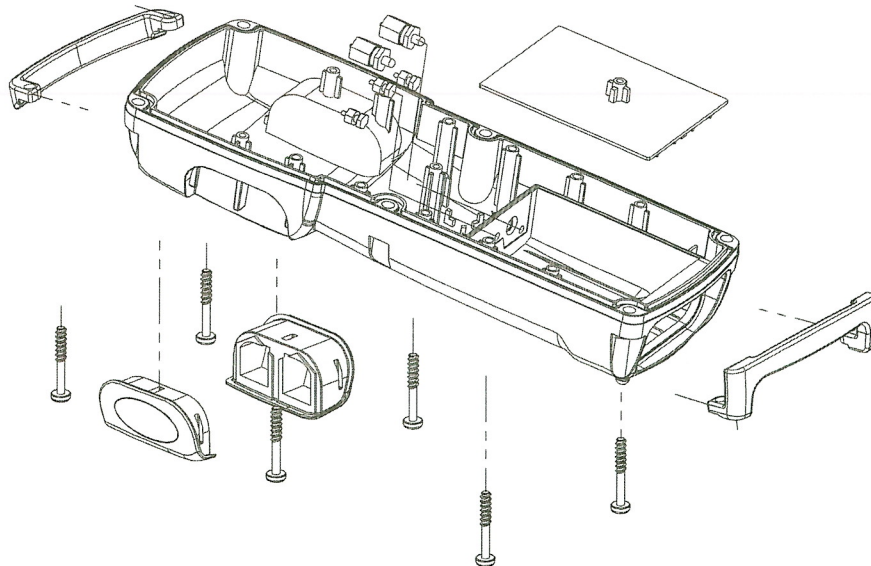

SINDITO S.L.	DOCUMENTACIÓN TÉCNICA COMERCIAL		Referencia: ABTXWNG1
	Departamento responsable: Comercial	Fecha: 15/01/2013	Descripción: PREM. MEC. TX WINNER GT