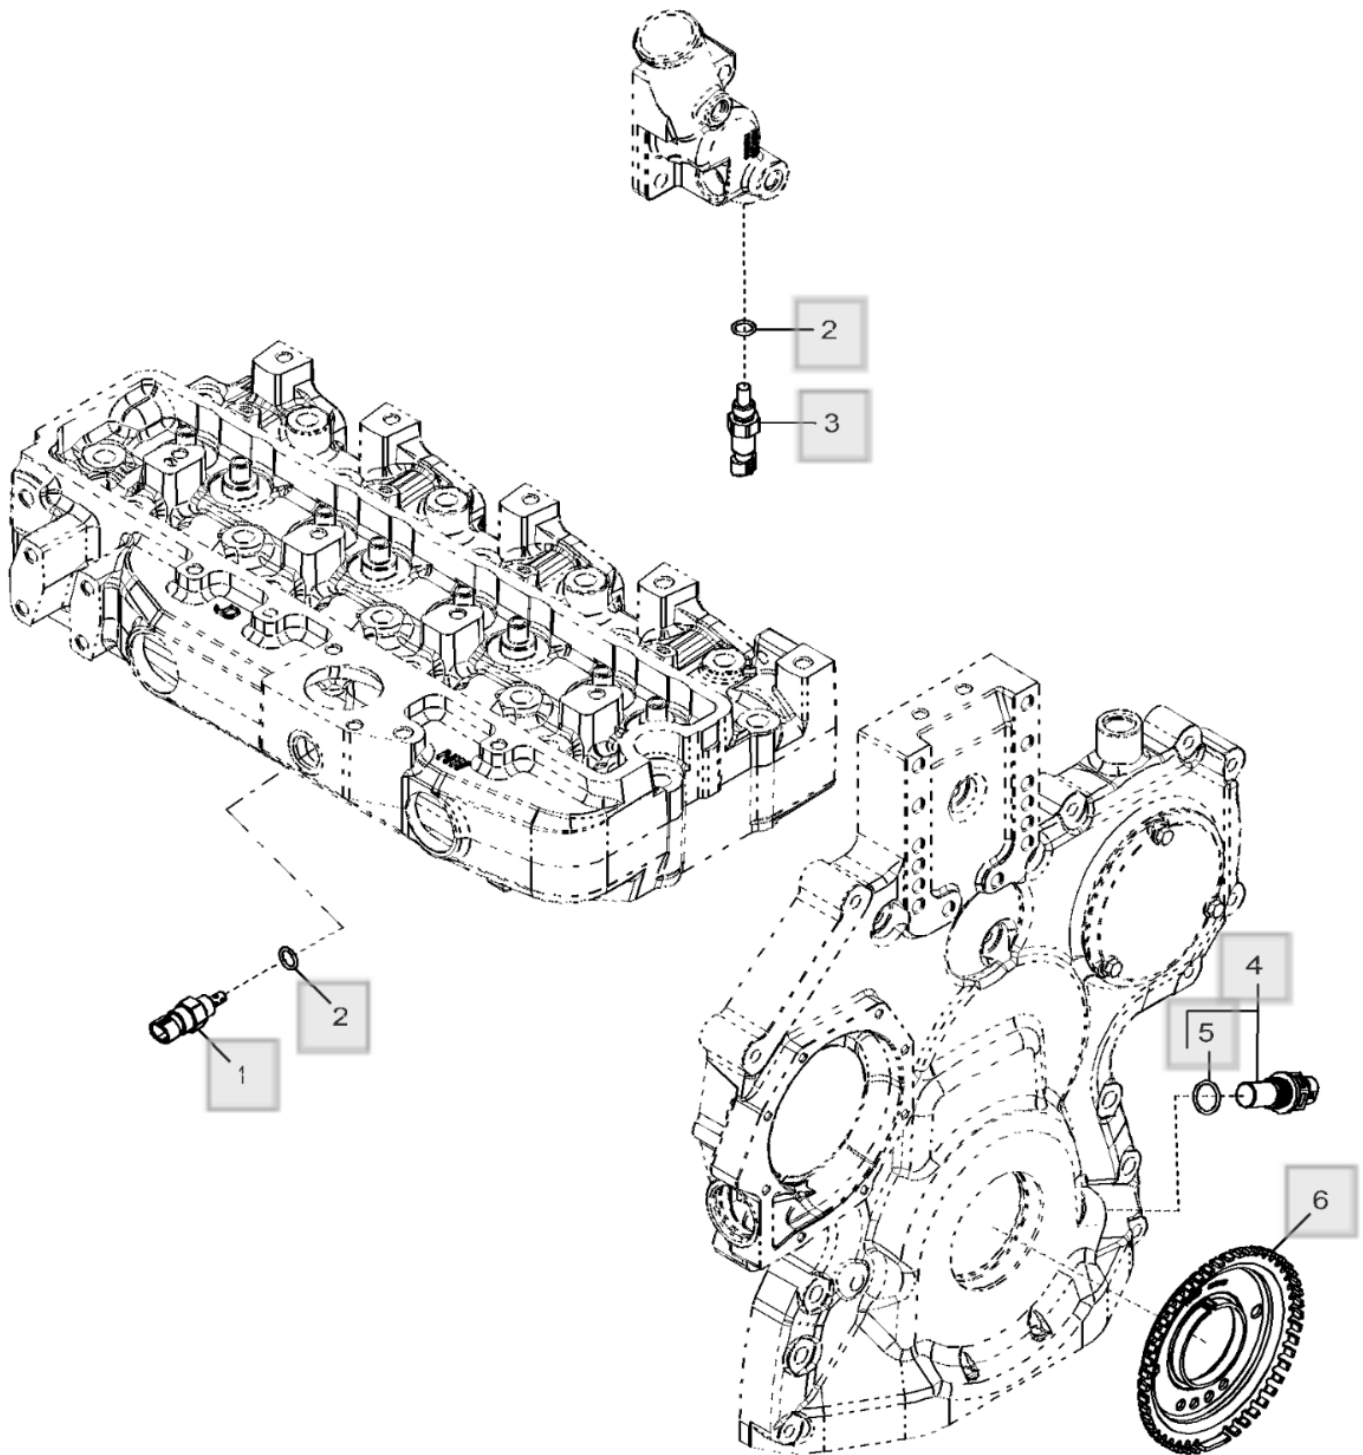

6710 Sensores de motor - ST133256

310J Cargadora de Retroexcavadora - PC10067 > 04C Motor

4045TT094-RE528505-RE537471-RE540790

Pieza	Cantidad requerida
1 - Sensor Número de pieza : RE61812 Observaciones : Sensor de temperatura de aire	1
2 - Anillo tórico Número de pieza : 51M7041 Observaciones : 11.300 X 2.200 mm	2
3 - Sensor de temperatura Número de pieza : RE52722 Observaciones : Sensor de temperatura de refrigerante	1
4 - Sensor Número de pieza : RE519144 Observaciones : Sensor de captador magnético	1
5 - Anillo tórico Número de pieza : 51M7044 Observaciones : 17.300 X 2.200 mm	1
6 - Rueda Número de pieza : R517471 Observaciones : Rueda de sincronización del cigüeñal	1