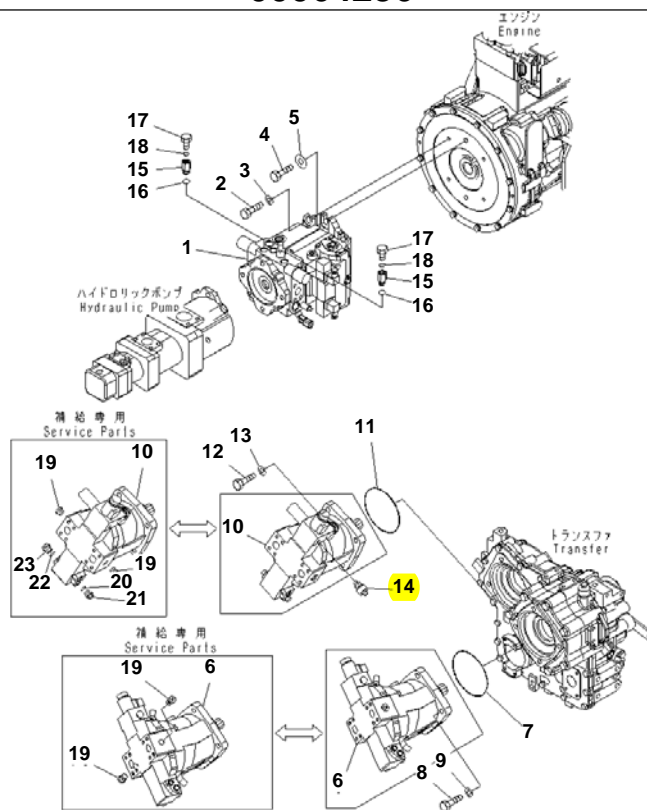

WA250-6 S/N 75001-UP
00064236

00064236

Ref. F2430-01A0

Page 150080

WA250-6 S/N 75001-UP
HST PUMP

Item	Part No.	Part Name	Qty	Serial No.
1	(418-18-31101)	PUMP,SEE FIG. Y1610-01A0	1	75001-
2	01010-81240	BOLT	4	75001-
3	175-54-34170	WASHER	4	75001-
4	01010-81645	BOLT	2	75001-
5	418-18-31160	WASHER	2	75001-
6	(418-18-31202)	MOTOR,SEE FIG. Y1651-01A0 (HST 1)	1	75001-
7	07000-A5165	O-RING	1	75001-
8	01010-61655	BOLT	4	75001-
9	01643-31645	WASHER	4	75001-
10	(418-18-31302)	MOTOR,SEE FIG. Y1651-01A1 (HST 2)	1	75001-
11	07000-A5165	O-RING	1	75001-
12	01010-61655	BOLT	4	75001-
13	01643-31645	WASHER	4	75001-
14	418-06-36210	SENSOR	1	75001-
	07000-12011	O-RING	1	75001-
15	419-62-31710	JOINT	2	75001-
16	07000-12011	O-RING	2	75001-
17	07040-11007	PLUG	2	75001-
18	07002-11023	O-RING	2	75001-
		SERVICE PARTS		
19	418-18-31440	PLUG	1	75001-
20	418-18-31450	O-RING	1	75001-
21	418-18-31460	PLUG	1	75001-
22	418-18-31470	O-RING	1	75001-
23	418-18-31480	PLUG	1	75001-