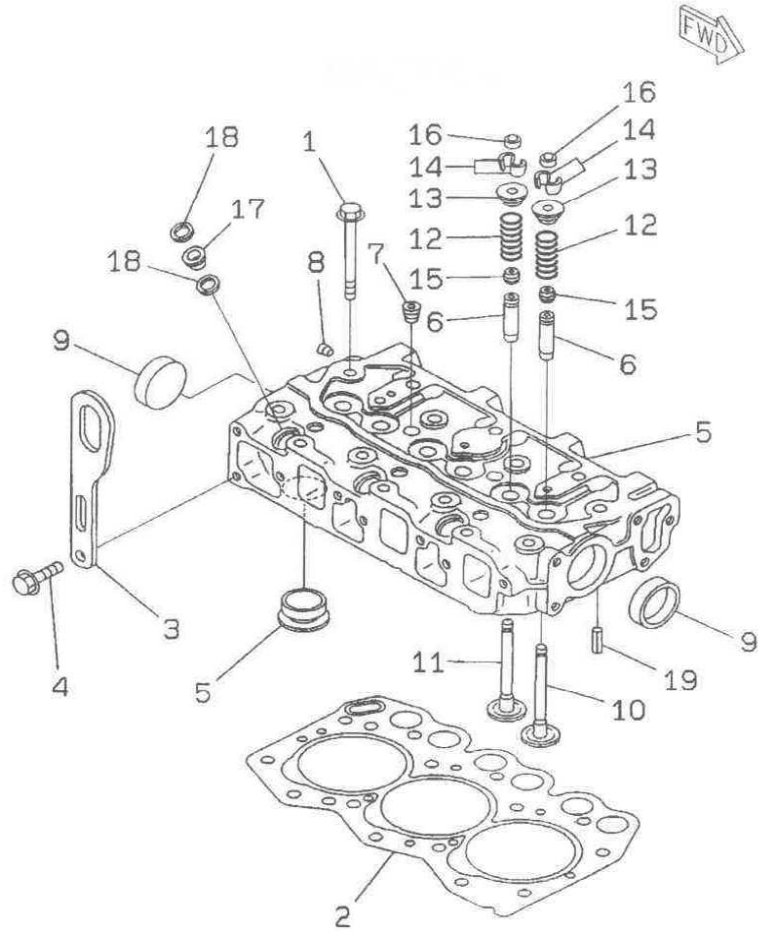

シリンダヘッド  
 FIG. A1010-A0A1 CYLINDER HEAD

PGD1300

FIG. NO. : A1010-A0A1

INDEX	PART NO.	DESCRIPTION	QTY	SERIAL NO.
1	YM119260-01200	BOLT	14	03402-
2	YM119265-01340	GASKET (KIT)	1	03402-
3	YM124736-07900	HOOK	1	03402-
4	YM26106-060142	BOLT	2	03402-
5	YM119265-11710	CYLINDER HEAD ASS'Y	1	03402-
6	YM119260-11800	GUIDE	6	03402-
7	YM23871-030000	PLUG	2	03402-
8	YM27221-050080	PLUG	1	03402-
9	YM27241-350000	PLUG	2	03402-
10	YM119260-11100	VALVE INTAKE	3	03402-
11	YM119260-11110	VALVE EXHAUST	3	03402-
12	YM114250-11120	SPRING	6	03402-
13	YM114250-11180	SEAT	6	03402-
14	YM714250-11570	COTTER	6	03402-
15	YM119260-11340	SEAT (KIT)	6	03402-
16	YM119260-11370	CAP	6	03402-
17	YM119600-11450	PROTECTOR NOZZLE (KIT)	3	03402-
18	YM119600-11460	GASKET (KIT)	6	03402-
19	YM22351-060012	PIN SPRING	2	03402-