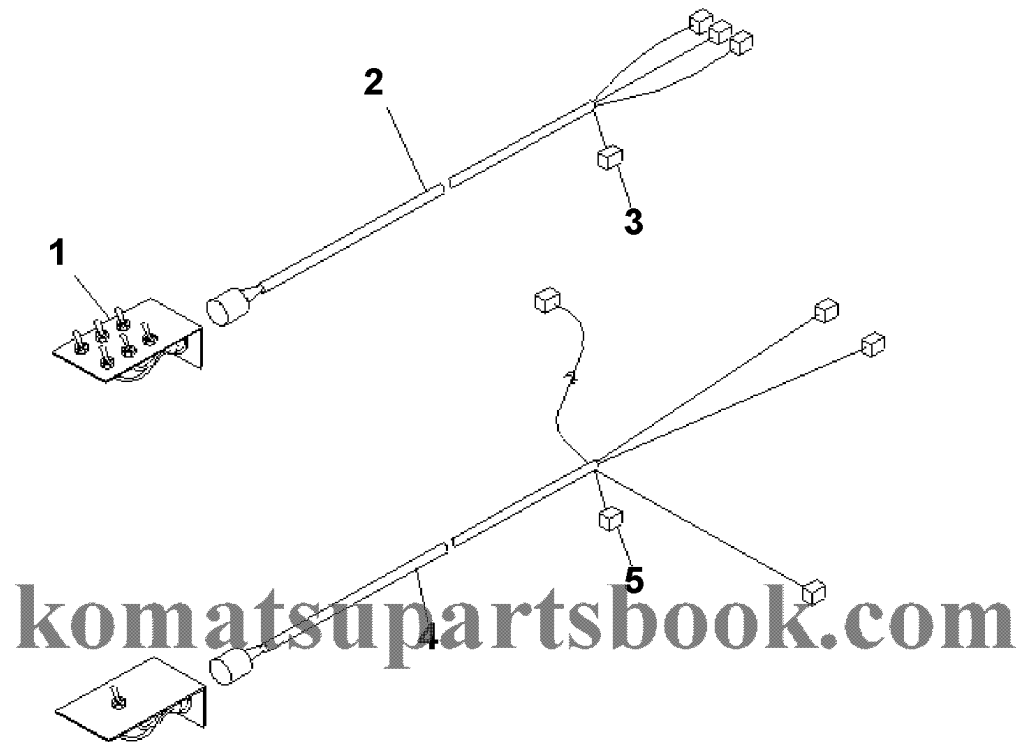

D155AX-6 S/N 80001-UP (ecot3)
 @@13549@

komatsupartsbook.com

P X 1 3 5 4 9

Ref. V0200-01A0

Page 390020

№	Кат. номер	Название	Кол-во	Серия
	CAP AND OVERALL KIT	09980-92550	SN:80001--,KIT-FLAG:_	1
1	OVERALL	09980-10550	SN:80001--,KIT-FLAG:_	1
2	CAP	09982-20057	SN:80001--,KIT-FLAG:_	1

D155AX-6 S/N 80001-UP (ecot3)
00041833

0 0 0 4 1 8 3 3

Ref. V0305-01A0

Page 390040

№	Кат. номер	Название	Кол-во	Серия
1	SWITCH ASS'Y	19M-06-32820	SN:80001--,KIT-FLAG:_	1
2	WIRING HARNESS	17A-06-41411	SN:80001--,KIT-FLAG:_	1
3	DIODE	21J-06-13661	SN:80001--,KIT-FLAG:_	1
4	WIRING HARNESS	17A-06-41421	SN:80001--,KIT-FLAG:_	1
5	DIODE	21J-06-13661	SN:80001--,KIT-FLAG:_	1

D155AX-6 S/N 80001-UP (ecot3)
00043908

00043908

Ref. V0100-01A0

Page 390010

№	Кат. номер	Название	Кол-во	Серия
1	BOX	09059-00800	SN:80001--,KIT-FLAG:_	1
2	ELEMENT	07063-51100	SN:80001--,KIT-FLAG:_	1
3	ELEMENT	207-60-71182	SN:80741--,KIT-FLAG:_	1
3	ELEMENT	208-60-71120	SN:80001--80740,KIT-FLAG:_	1
4	O-RING	07000-12130	SN:80001--,KIT-FLAG:_	1