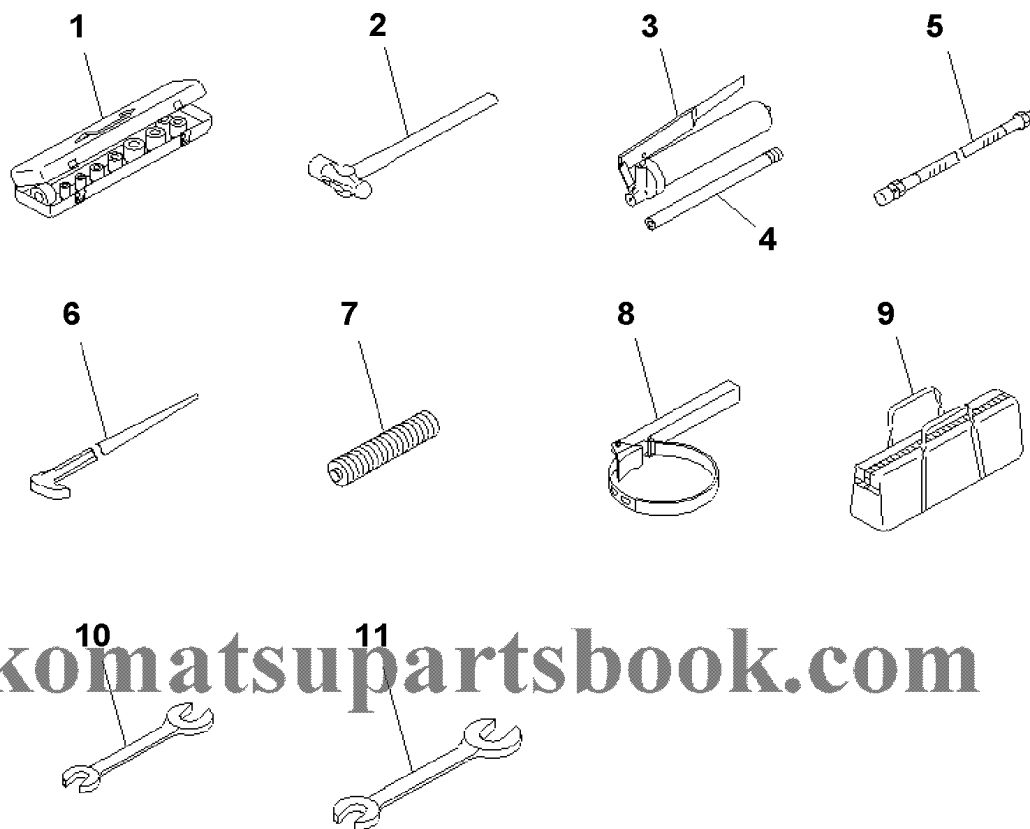

D155AX-6 S/N 80001-UP (ecot3)
00041831

komatsupartsbook.com

0 0 0 4 1 8 3 1

№	Кат. номер	Название	Кол-во	Серия
1	SOCKET WRENCH SET	09020-10284	SN:80001--,KIT-FLAG:_	1
2	HAMMER	09039-00150	SN:80001--,KIT-FLAG:_	1
	GREASE PUMP ASS'Y	07952-70004	SN:80001--,KIT-FLAG:_	1
3	PUMP	07950-10450	SN:80001--,KIT-FLAG:_	1
4	NOZZLE	07951-41017	SN:80001--,KIT-FLAG:_	1