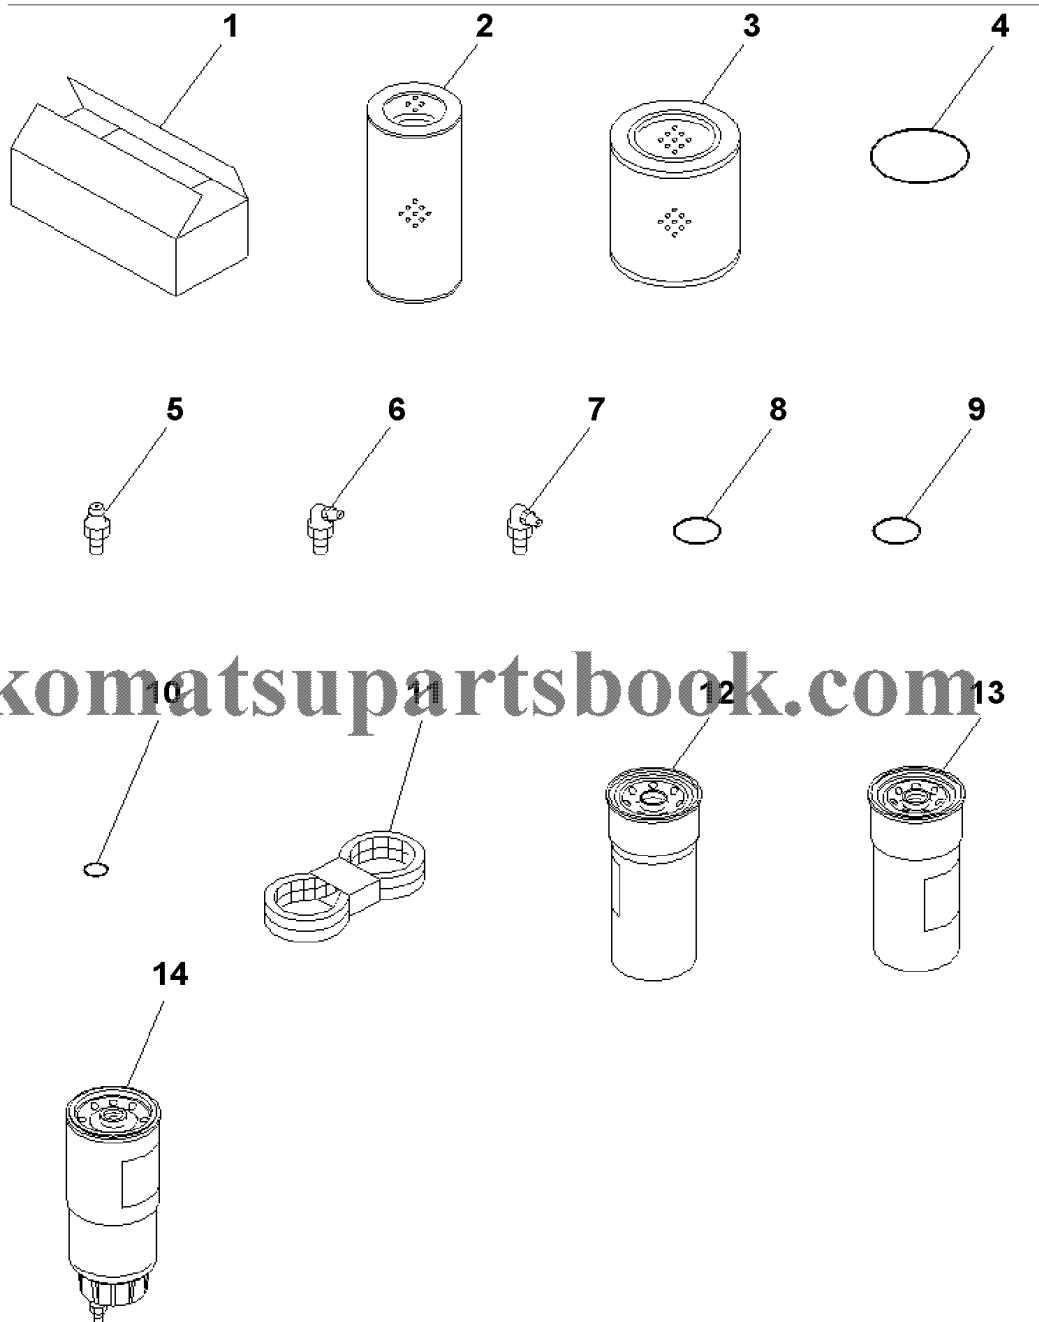

D155AX-6 S/N 80001-UP (ecot3)
 @@13549@

komatsupartsbook.com

P X 1 3 5 4 9

Ref. V0200-01A0

Page 390020

№	Кат. номер	Название	Кол-во	Серия
	CAP AND OVERALL KIT	09980-92550	SN:80001--,KIT-FLAG:_	1
1	OVERALL	09980-10550	SN:80001--,KIT-FLAG:_	1
2	CAP	09982-20057	SN:80001--,KIT-FLAG:_	1

D155AX-6 S/N 80001-UP (ecot3)
00041833

0 0 0 4 1 8 3 3

Ref. V0305-01A0

Page 390040

№	Кат. номер	Название	Кол-во	Серия
1	SWITCH ASS'Y	19M-06-32820	SN:80001--,KIT-FLAG:_	1
2	WIRING HARNESS	17A-06-41411	SN:80001--,KIT-FLAG:_	1
3	DIODE	21J-06-13661	SN:80001--,KIT-FLAG:_	1
4	WIRING HARNESS	17A-06-41421	SN:80001--,KIT-FLAG:_	1
5	DIODE	21J-06-13661	SN:80001--,KIT-FLAG:_	1

D155AX-6 S/N 80001-UP (ecot3)
00043908

00043908

Ref. V0100-01A0

Page 390010

№	Кат. номер	Название	Кол-во	Серия
1	BOX	09059-00800	SN:80001--,KIT-FLAG:_	1
2	ELEMENT	07063-51100	SN:80001--,KIT-FLAG:_	1
3	ELEMENT	207-60-71182	SN:80741--,KIT-FLAG:_	1
3	ELEMENT	208-60-71120	SN:80001--80740,KIT-FLAG:_	1
4	O-RING	07000-12130	SN:80001--,KIT-FLAG:_	1