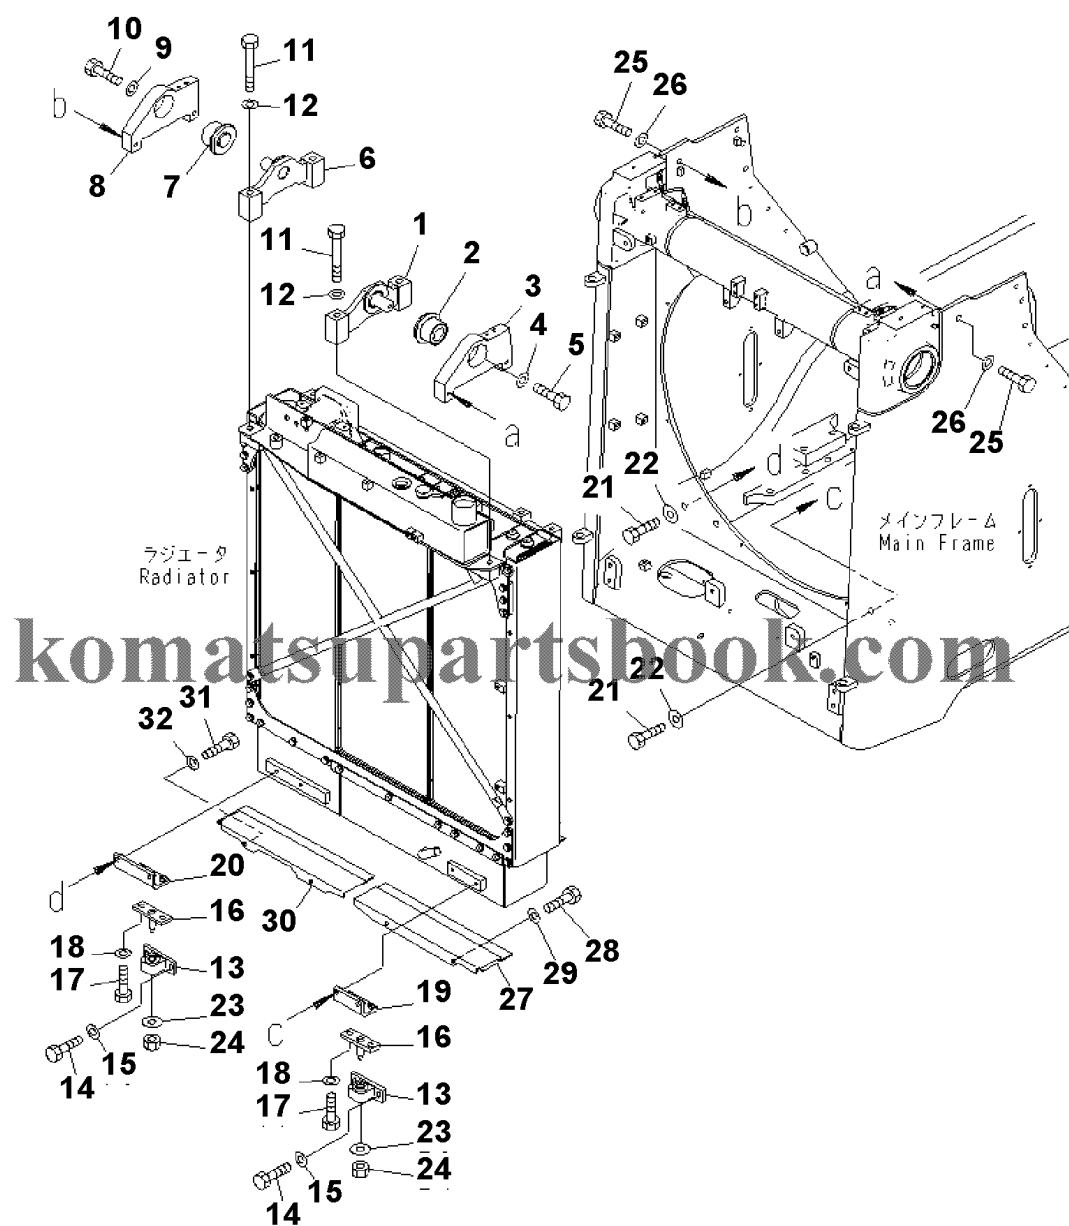

D155AX-6 S/N 80001-UP (ecot3)
00041688

00041688

Ref. C0110-04A0

Page 060090

№	Кат. номер	Название	Кол-во	Серия
1	BRACKET, L.H.	17A-03-41550	SN:80001--@,KIT-FLAG:_	1
2	RUBBER	17A-03-11281	SN:80001--@,KIT-FLAG:_	1
3	BRACKET, L.H.	17A-03-41651	SN:80001--@,KIT-FLAG:_	1
4	WASHER	205-70-65890	SN:80001--@,KIT-FLAG:_	1
5	BOLT	01010-81225	SN:80001--@,KIT-FLAG:_	1