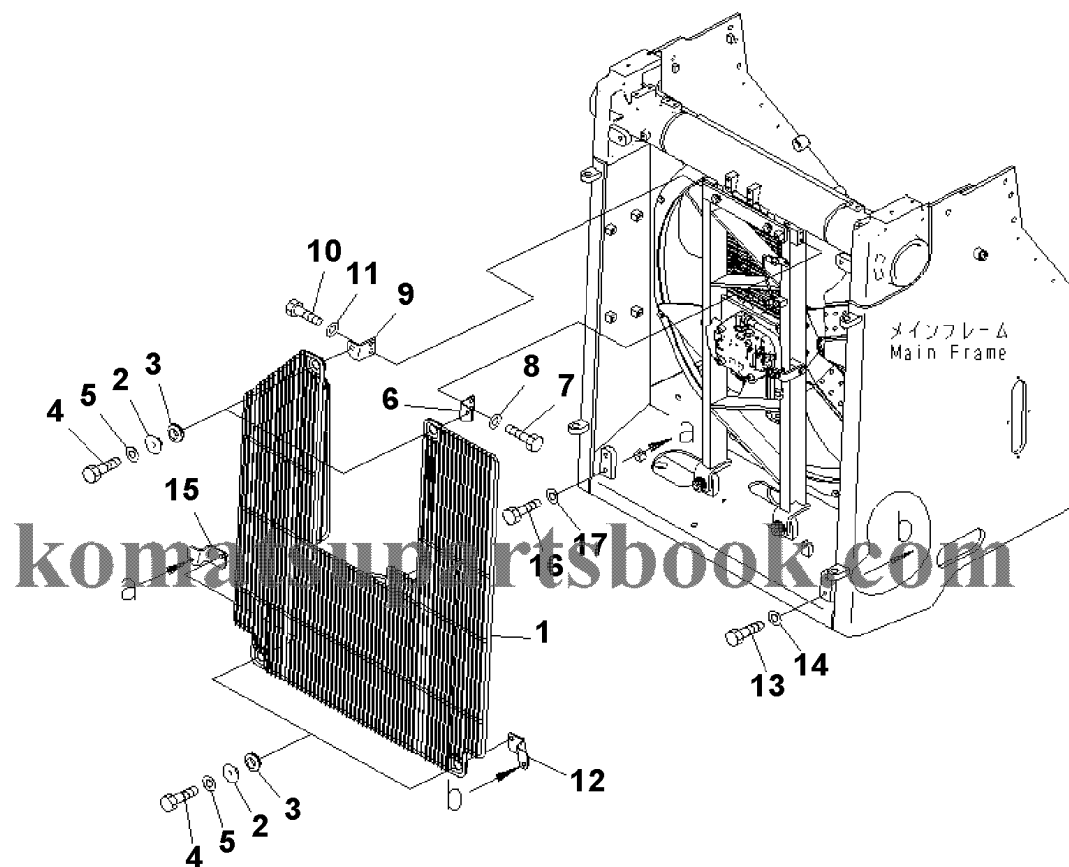

D155AX-6 S/N 80001-UP (ecot3)
00080721

00080721

Ref. C0310-01A0A

Page 060160

№	Кат. номер	Название	Кол-во	Серия
1	NET	17A-03-43312	SN:80807--,KIT-FLAG:_	1
2	COLLAR	203-54-14330	SN:80001--,KIT-FLAG:_	4
3	RUBBER	175-03-42140	SN:80001--,KIT-FLAG:_	4
4	BOLT	01010-81245	SN:80807--,KIT-FLAG:_	4
5	WASHER	01643-31232	SN:80001--,KIT-FLAG:_	4