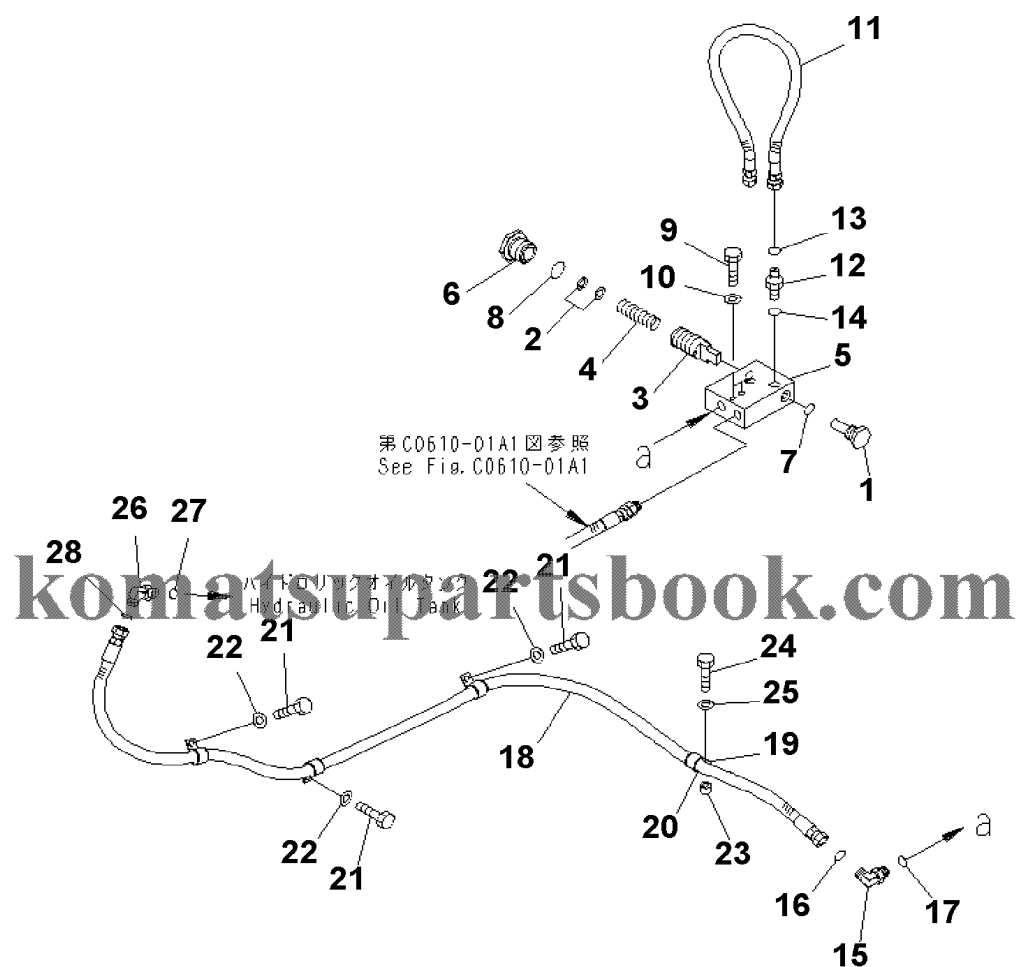

D155AX-6 S/N 80001-UP (ecot3)
00060268

00060268

№	Кат. номер	Название	Кол-во	Серия
	VALVE ASS'Y	17A-61-42700	SN:80001--,KIT-FLAG:_	1
1	PLUG	104-15-25460	SN:80001--,KIT-FLAG:_	1
2	SHIM, 0.50MM	175-15-56470	SN:80001--,KIT-FLAG:_	2
3	VALVE	17A-49-15261	SN:80001--,KIT-FLAG:_	1
4	SPRING	17A-49-15831	SN:80001--,KIT-FLAG:_	1