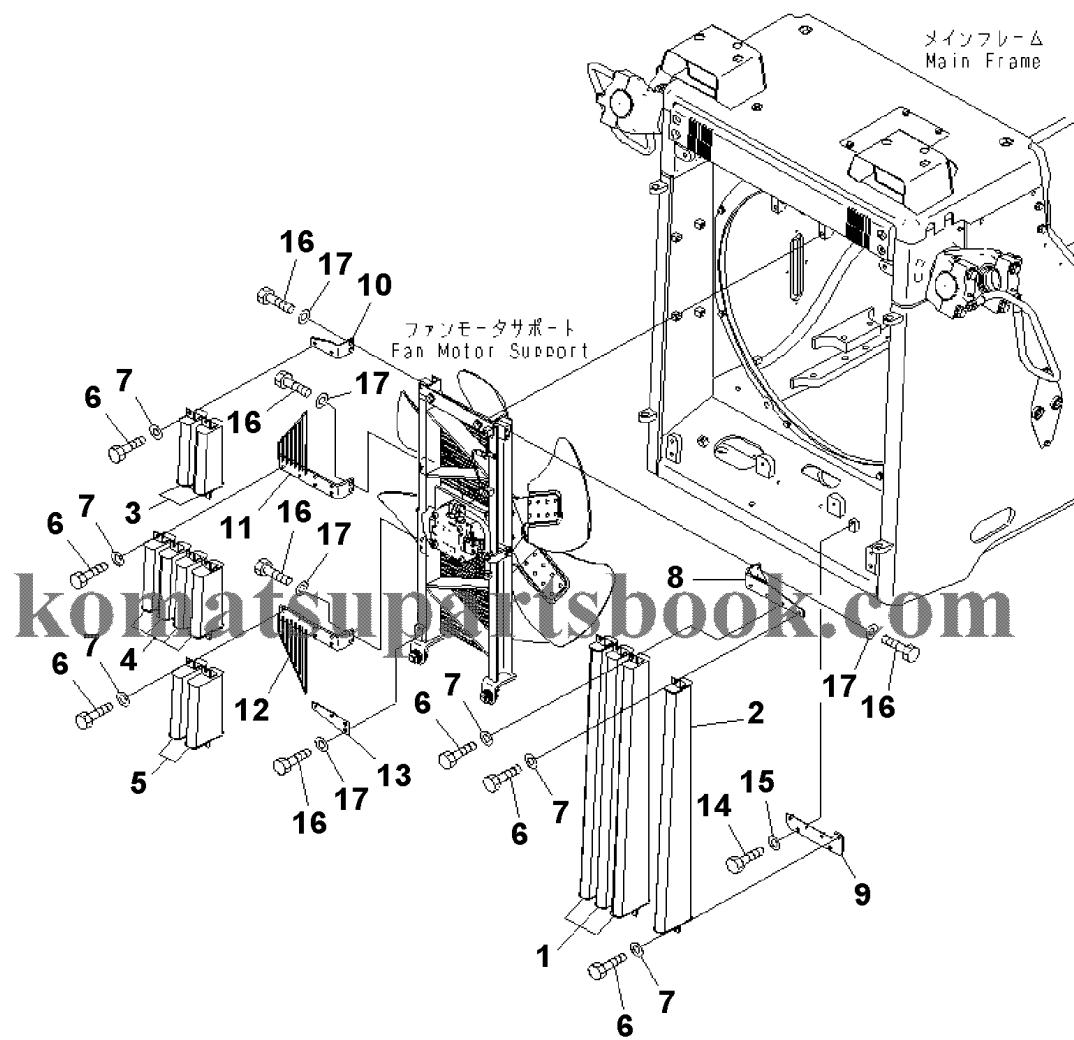

D155AX-6 S/N 80001-UP (ecot3)
00049157

00049157

№	Кат. номер	Название	Кол-во	Серия
1	BLADE	17A-862-4711	SN:80001--,KIT-FLAG:_	3
2	BLADE	17A-862-4721	SN:80001--,KIT-FLAG:_	1
3	BLADE	17A-862-4731	SN:80001--,KIT-FLAG:_	2
4	BLADE	17A-862-4741	SN:80001--,KIT-FLAG:_	4
5	BLADE	17A-862-4751	SN:80001--,KIT-FLAG:_	2