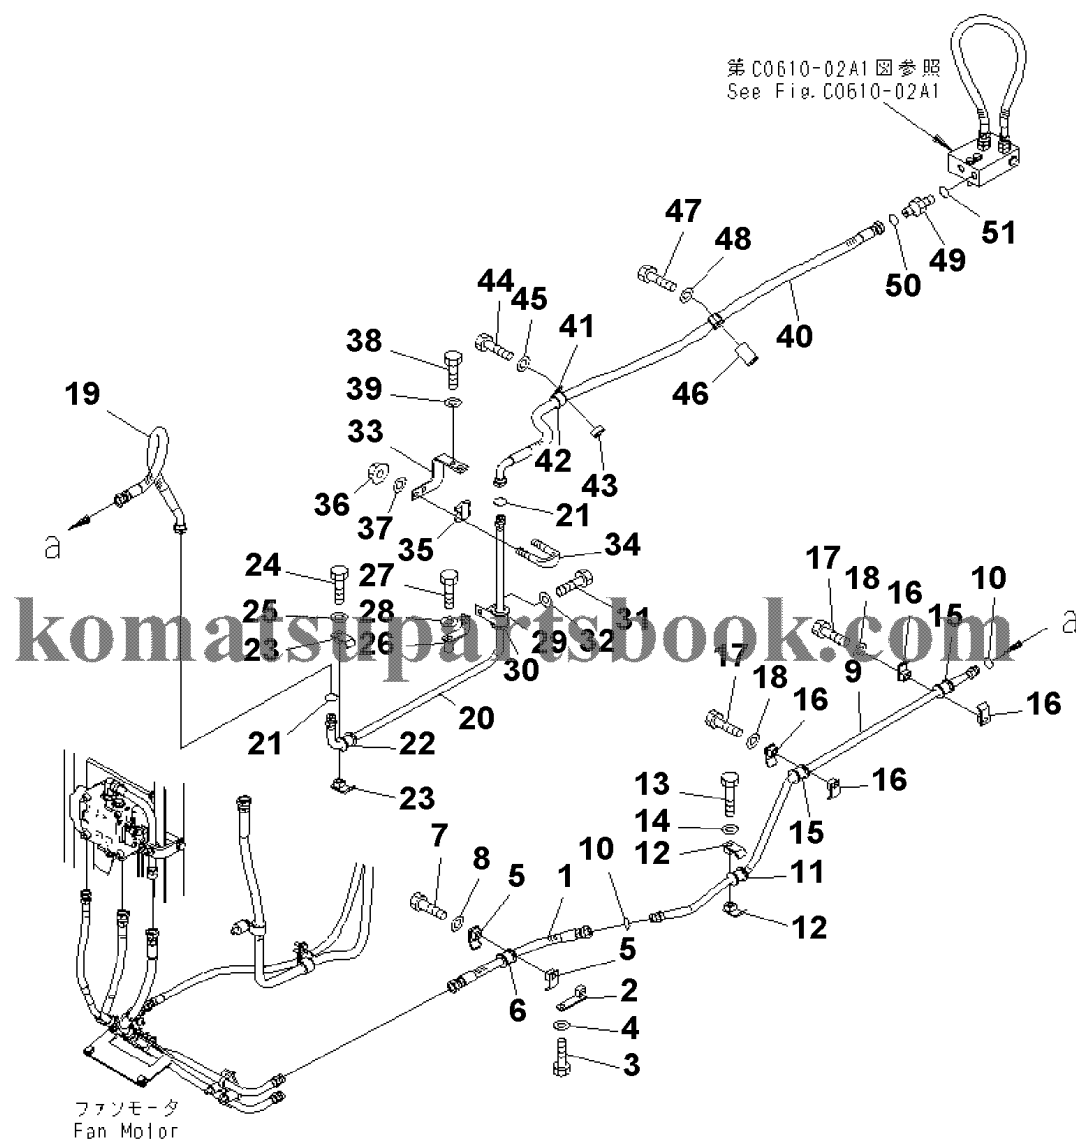

D155AX-6 S/N 80001-UP (ecot3)
00086112

00086112

Ref. C0610-01A1A

Page 060230

№	Кат. номер	Название	Кол-во	Серия
1	HOSE	02762-005A4	SN:80001--,KIT-FLAG:_	1
2	BRACKET	17A-49-41491	SN:80001--,KIT-FLAG:_	1
3	BOLT	01010-81225	SN:80001--,KIT-FLAG:_	1
4	WASHER	01643-31232	SN:80001--,KIT-FLAG:_	1
5	CLAMP	07094-10417	SN:80001--,KIT-FLAG:_	2