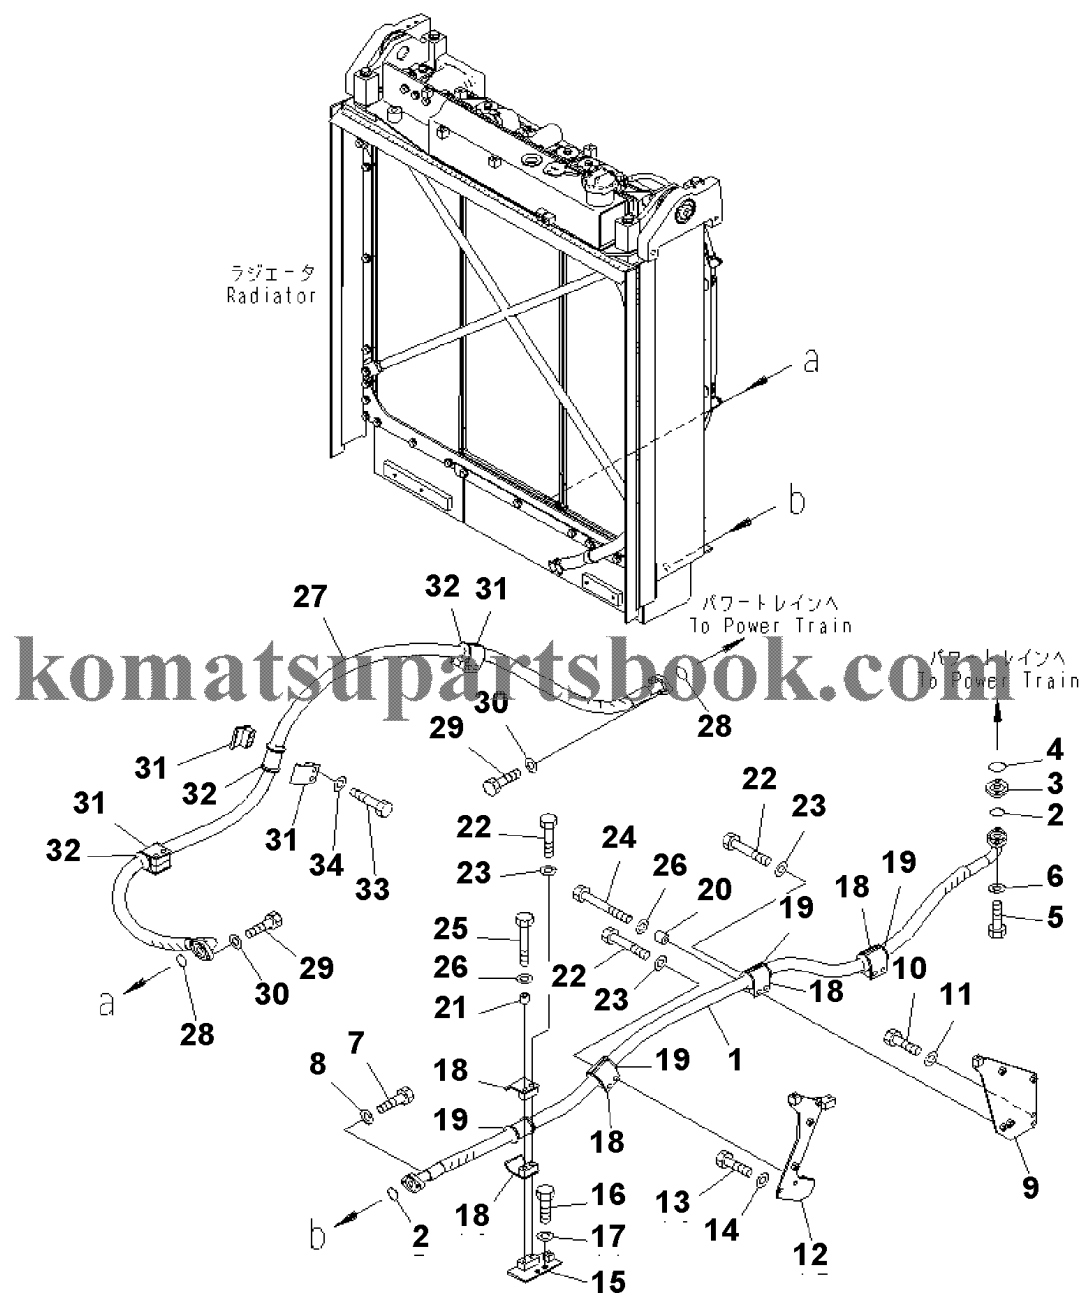

D155AX-6 S/N 80001-UP (ecot3)
00041781

00041781

Ref. C0400-01A0

Page 060190

№	Кат. номер	Название	Кол-во	Серия
1	HOSE	17A-49-41542	SN:80001--,KIT-FLAG:_	1
2	O-RING	07000-73032	SN:80001--,KIT-FLAG:_	2
3	PLATE	17A-49-41811	SN:80001--,KIT-FLAG:_	1
4	O-RING	07000-73038	SN:80001--,KIT-FLAG:_	1
5	BOLT	01010-81045	SN:80001--,KIT-FLAG:_	2