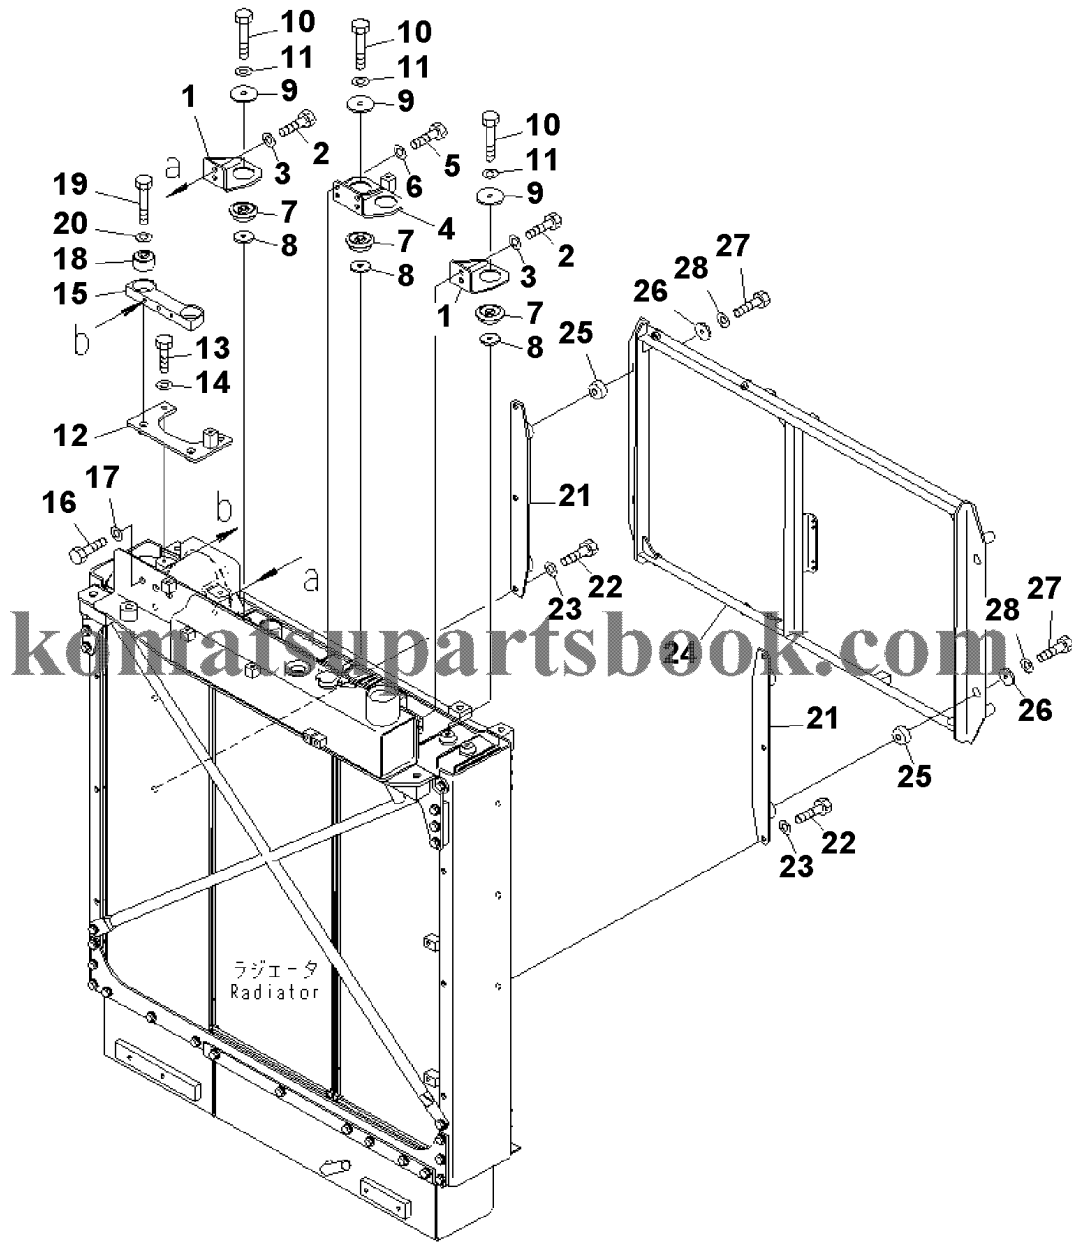

D155AX-6 S/N 80001-UP (ecot3)
00059494

00059494

Ref. C0110-02A1

Page 060040

№	Кат. номер	Название	Кол-во	Серия
1	BRACKET	17A-03-41311	SN:80001--,KIT-FLAG:_	2
2	BOLT	01010-81025	SN:80773--,KIT-FLAG:_	4
2	BOLT	01010-81225	SN:80001--80772,KIT-FLAG:_	4
3	WASHER	01643-31032	SN:80773--,KIT-FLAG:_	4
3	WASHER	01643-31232	SN:80001--80772,KIT-FLAG:_	4