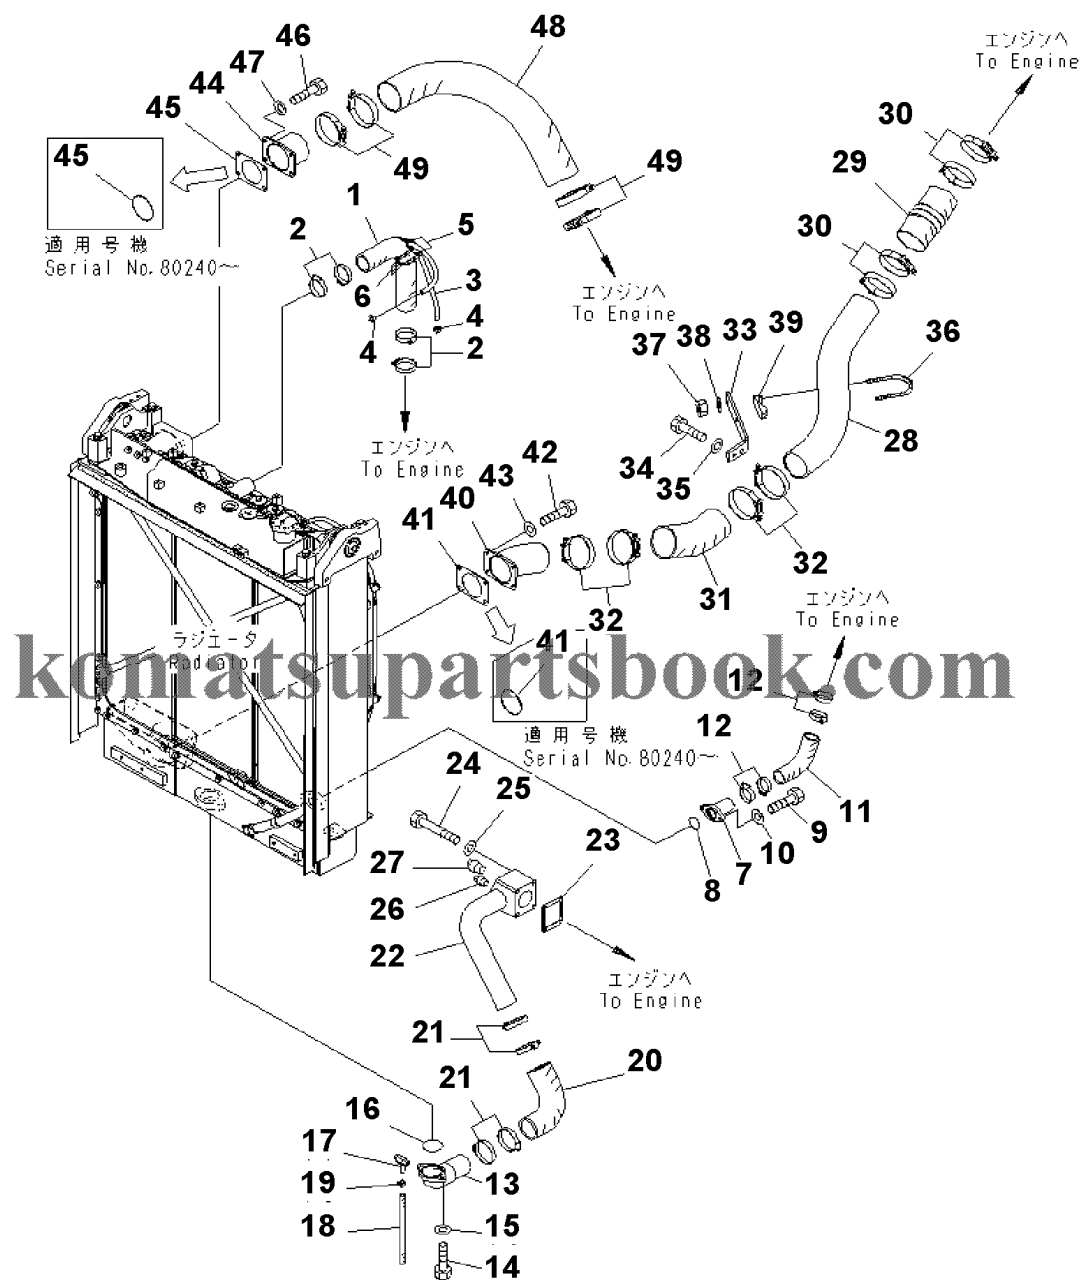

D155AX-6 S/N 80001-UP (ecot3)
00041752

00041752

Ref. C0120-01A0

Page 060120

№	Кат. номер	Название	Кол-во	Серия
1	HOSE	17A-03-41612	SN:80240--,KIT-FLAG:_	1
1	HOSE	17A-03-41611	SN:80001--80239,KIT-FLAG:_	1
2	CLAMP	07289-00070	SN:80001--,KIT-FLAG:_	4
3	HOSE	09483-10312	SN:80001--,KIT-FLAG:_	1
4	CLAMP	07281-00197	SN:80004--,KIT-FLAG:_	2