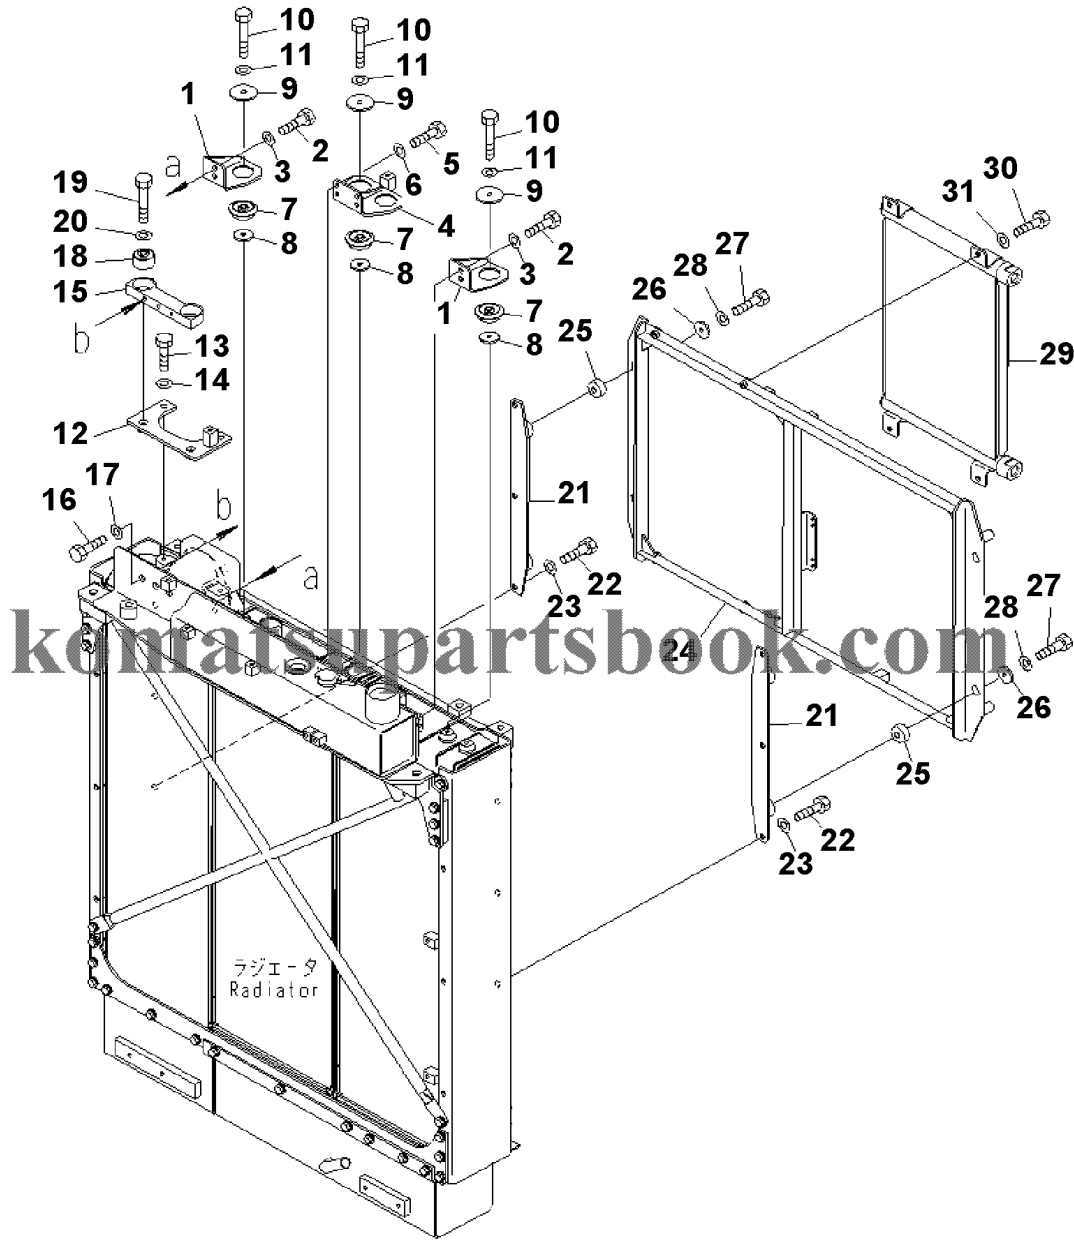

D155AX-6 S/N 80001-UP (ecot3)
00041686

00041686

Ref. C0110-02A0

Page 060030

№	Кат. номер	Название	Кол-во	Серия
1	BRACKET	17A-03-41311	SN:80001--,KIT-FLAG:_	2
2	BOLT	01010-81025	SN:80773--,KIT-FLAG:_	4
2	BOLT	01010-81225	SN:80001--80772,KIT-FLAG:_	4
3	WASHER	01643-31032	SN:80773--,KIT-FLAG:_	4
3	WASHER	01643-31232	SN:80001--80772,KIT-FLAG:_	4