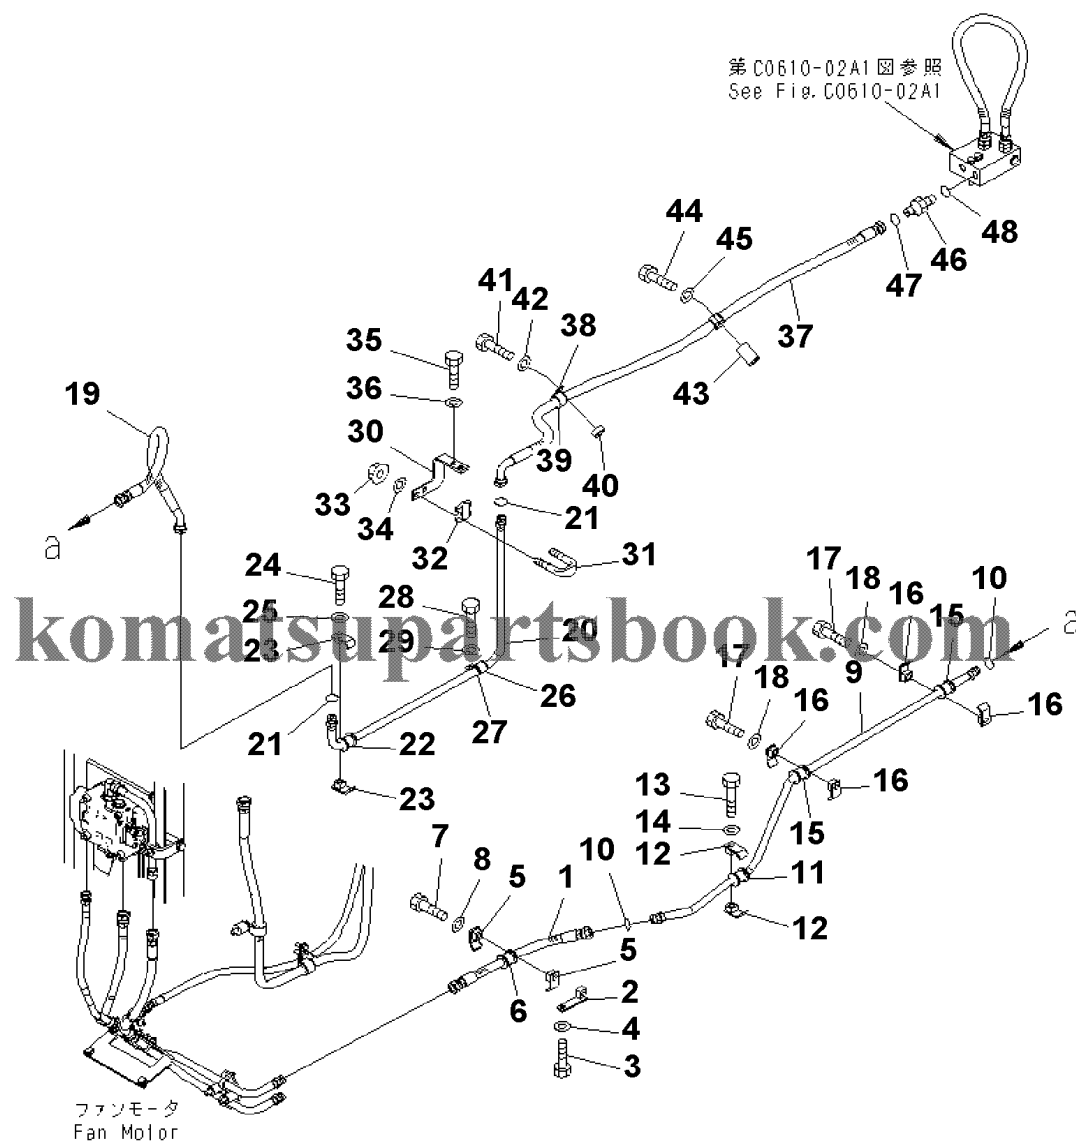

D155AX-6 S/N 80001-UP (ecot3)
00060261

00060261

Ref. C0610-01A1

Page 060220

№	Кат. номер	Название	Кол-во	Серия
1	HOSE	02762-005A4	SN:80001--@,KIT-FLAG:_	1
2	BRACKET	17A-49-41491	SN:80001--@,KIT-FLAG:_	1
3	BOLT	01010-81225	SN:80001--@,KIT-FLAG:_	1
4	WASHER	01643-31232	SN:80001--@,KIT-FLAG:_	1
5	CLAMP	07094-10417	SN:80001--@,KIT-FLAG:_	2