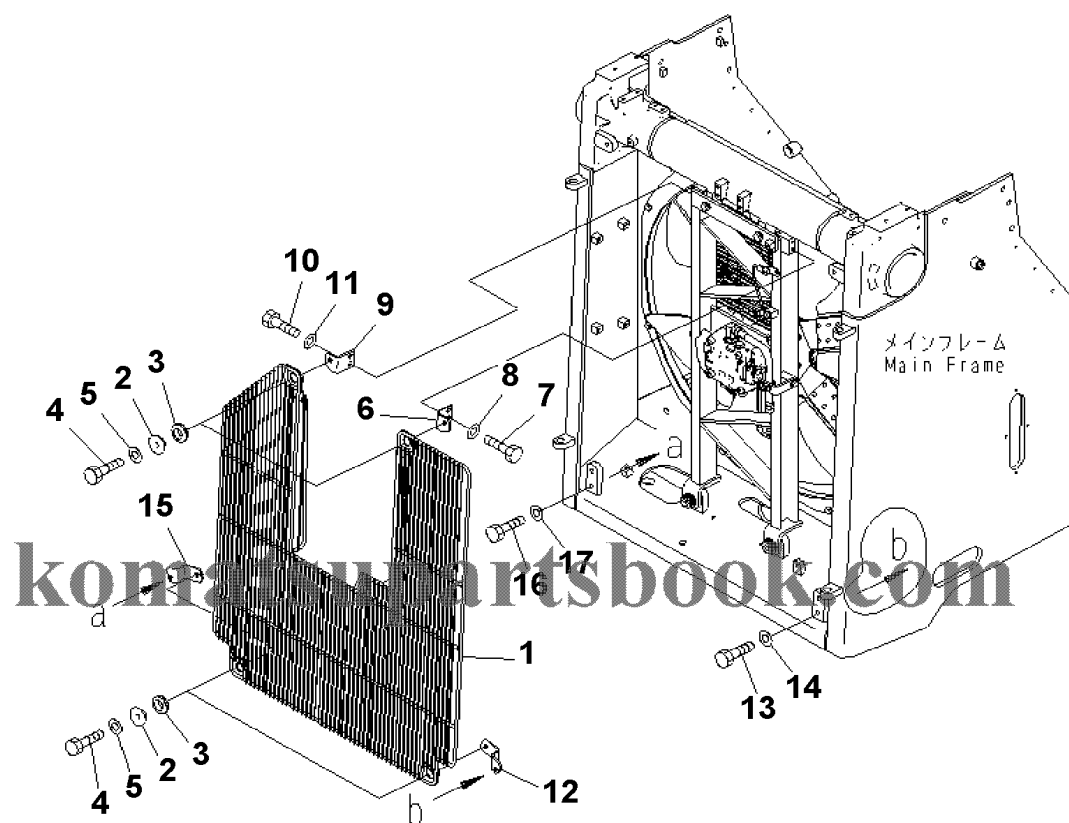

D155AX-6 S/N 80001-UP (ecot3)
00041775

00041775

Ref. C0310-01A0

Page 060150

№	Кат. номер	Название	Кол-во	Серия
1	NET	17A-03-43311	SN:80001--80806, KIT-FLAG: _	1
2	COLLAR	203-54-14330	SN:80001--@, KIT-FLAG: _	4
3	RUBBER	175-03-42140	SN:80001--@, KIT-FLAG: _	4
4	BOLT	01010-81240	SN:80001--80806, KIT-FLAG: _	4
5	WASHER	01643-31232	SN:80001--@, KIT-FLAG: _	4