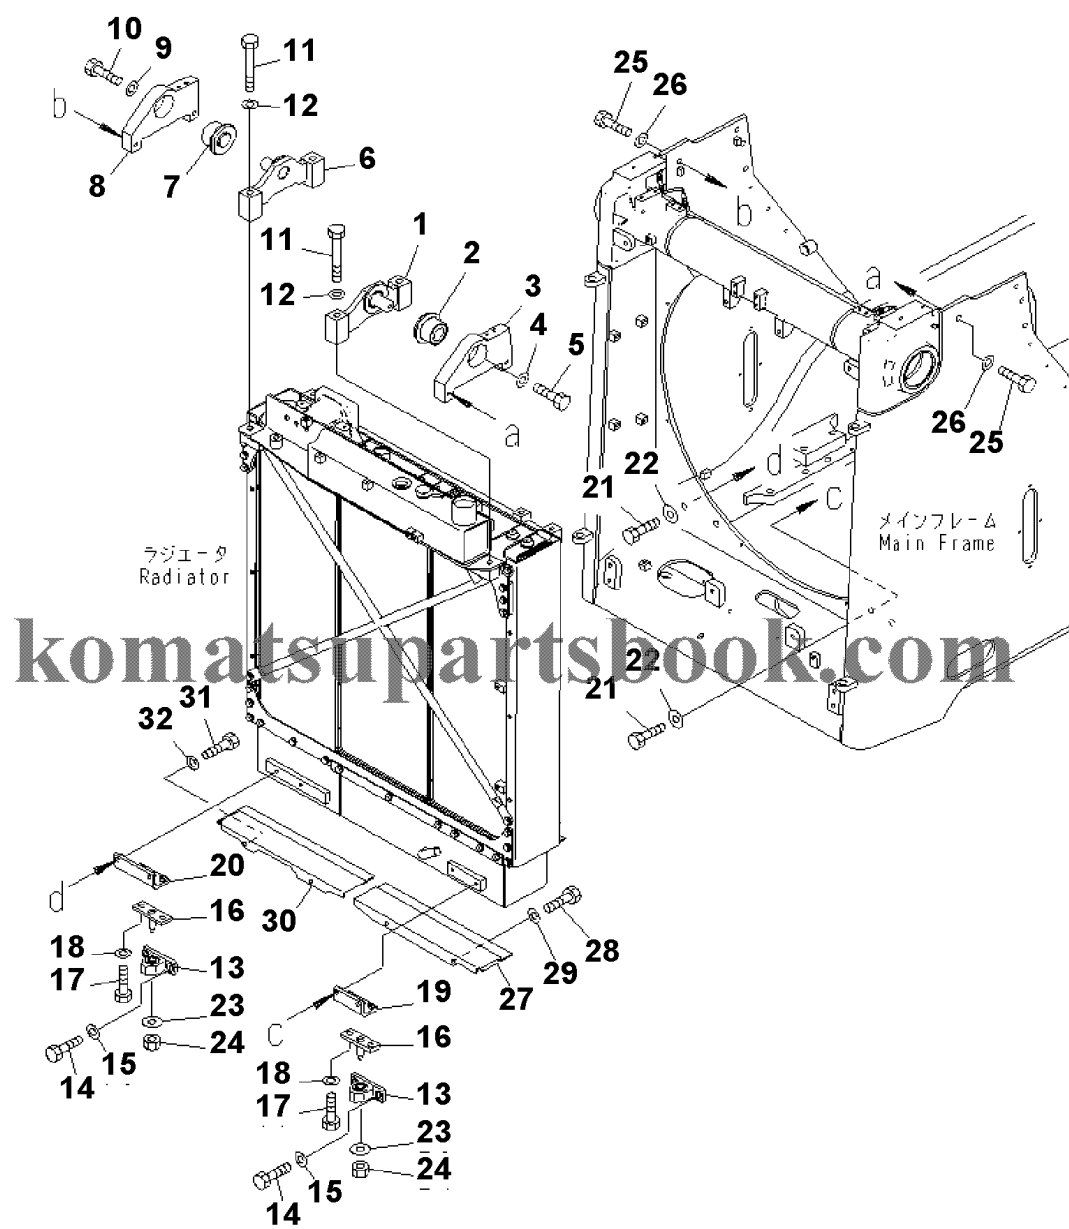

D155AX-6 S/N 80001-UP (ecot3)
00082059

00082059

Ref. C0110-04A0A

Page 060100

№	Кат. номер	Название	Кол-во	Серия
1	BRACKET, L.H.	17A-03-41550	SN:80001--,KIT-FLAG:_	1
2	RUBBER	17A-03-11281	SN:80001--,KIT-FLAG:_	1
3	BRACKET, L.H.	17A-03-41651	SN:80001--,KIT-FLAG:_	1
4	WASHER	205-70-65890	SN:80001--,KIT-FLAG:_	1
5	BOLT	01010-81225	SN:80001--,KIT-FLAG:_	1