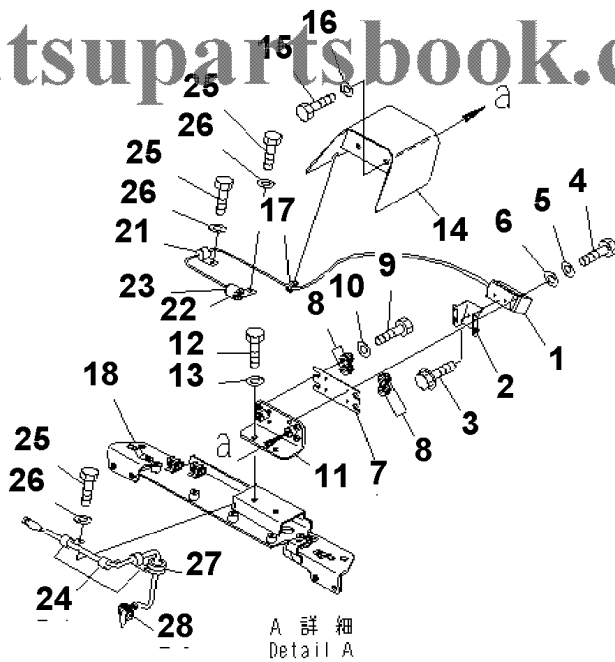

00066331

Ref. E0450-01A0

Page 120080

№	Кат. номер	Название	Кол-во	Серия
	CAMERA ASS'Y	7835-33-1001	SN:80498--,KIT-FLAG:_	1
	CAMERA ASS'Y	7835-33-1000	SN:80001--80497,KIT-FLAG:_	1
1	CAMERA	7835-33-1100	SN:80001--,KIT-FLAG:_	1
2	BRACKET	7835-33-1201	SN:80498--,KIT-FLAG:_	1
2	BRACKET	7835-33-1200	SN:80001--80497,KIT-FLAG:_	1