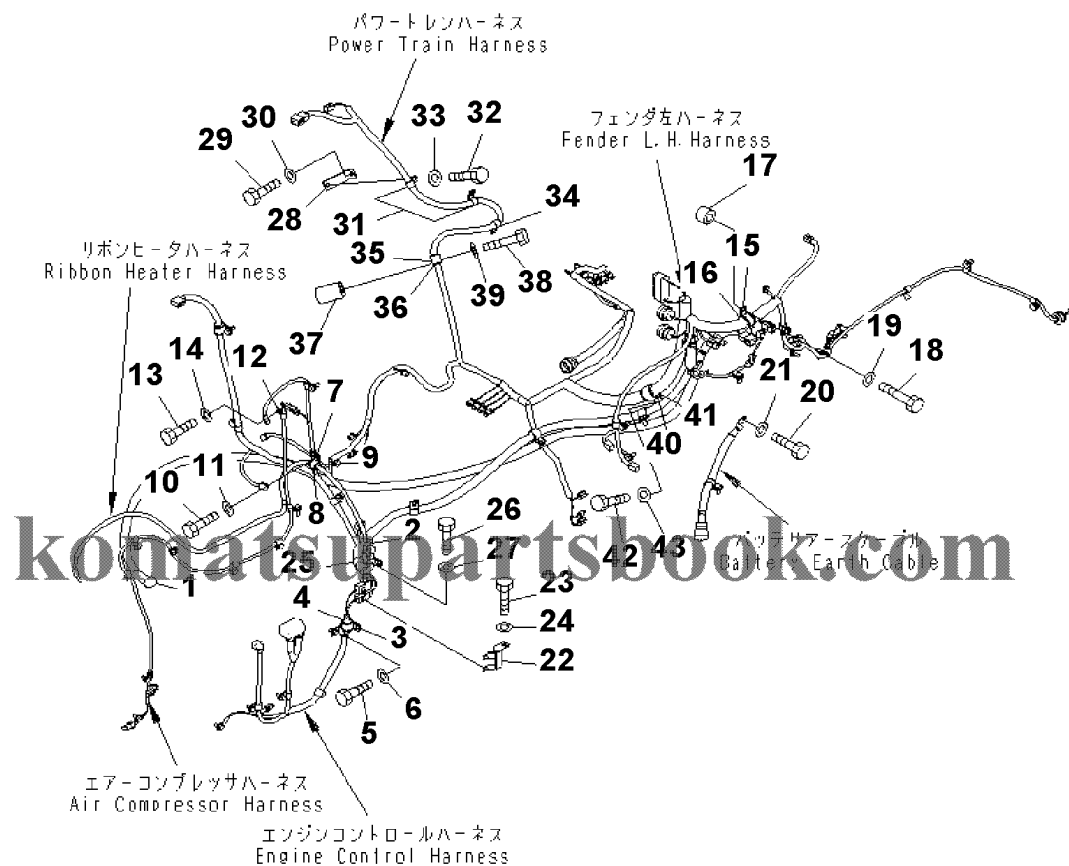

D155AX-6 S/N 80001-UP (ecot3)
00041920

00041920

Ref. E0200-02A0

Page 120040

№	Кат. номер	Название	Кол-во	Серия
1	CAP	17A-06-41540	SN:80004--,KIT-FLAG:_	1
1	CAP	154-06-13130	SN:80001--80003,KIT-FLAG:_	1
2	CAP	08038-02027	SN:80001--,KIT-FLAG:_	1
3	CLIP	04434-52712	SN:80001--,KIT-FLAG:_	1
4	CUSHION	07095-20419	SN:80004--,KIT-FLAG:_	1