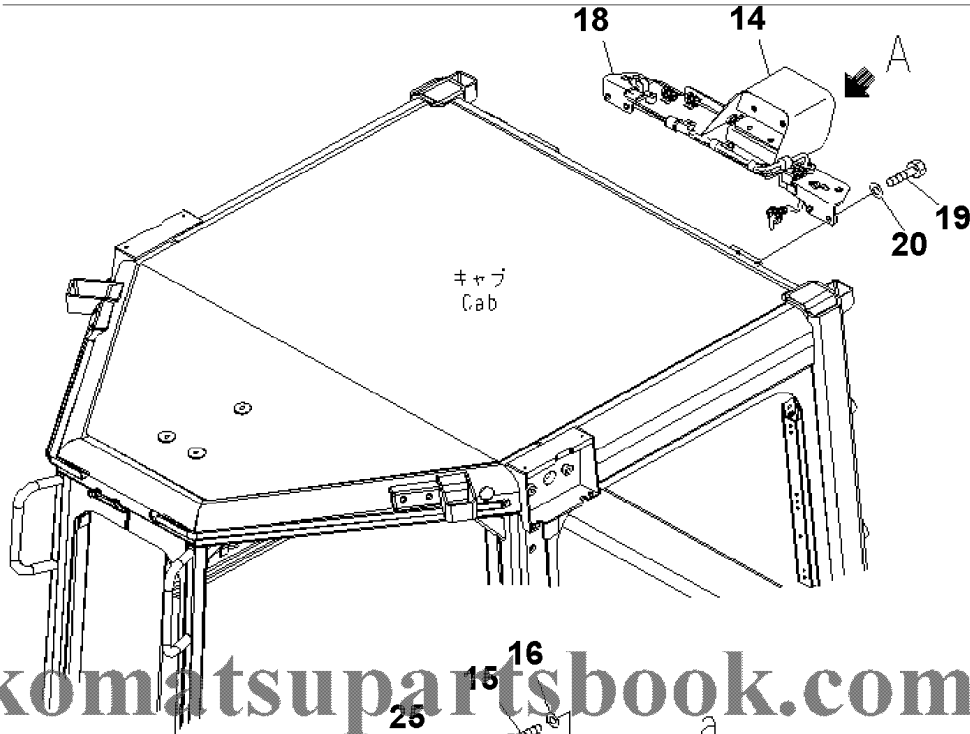

D155AX-6 S/N 80001-UP (ecot3)
00066331

komatsupartsbook.com