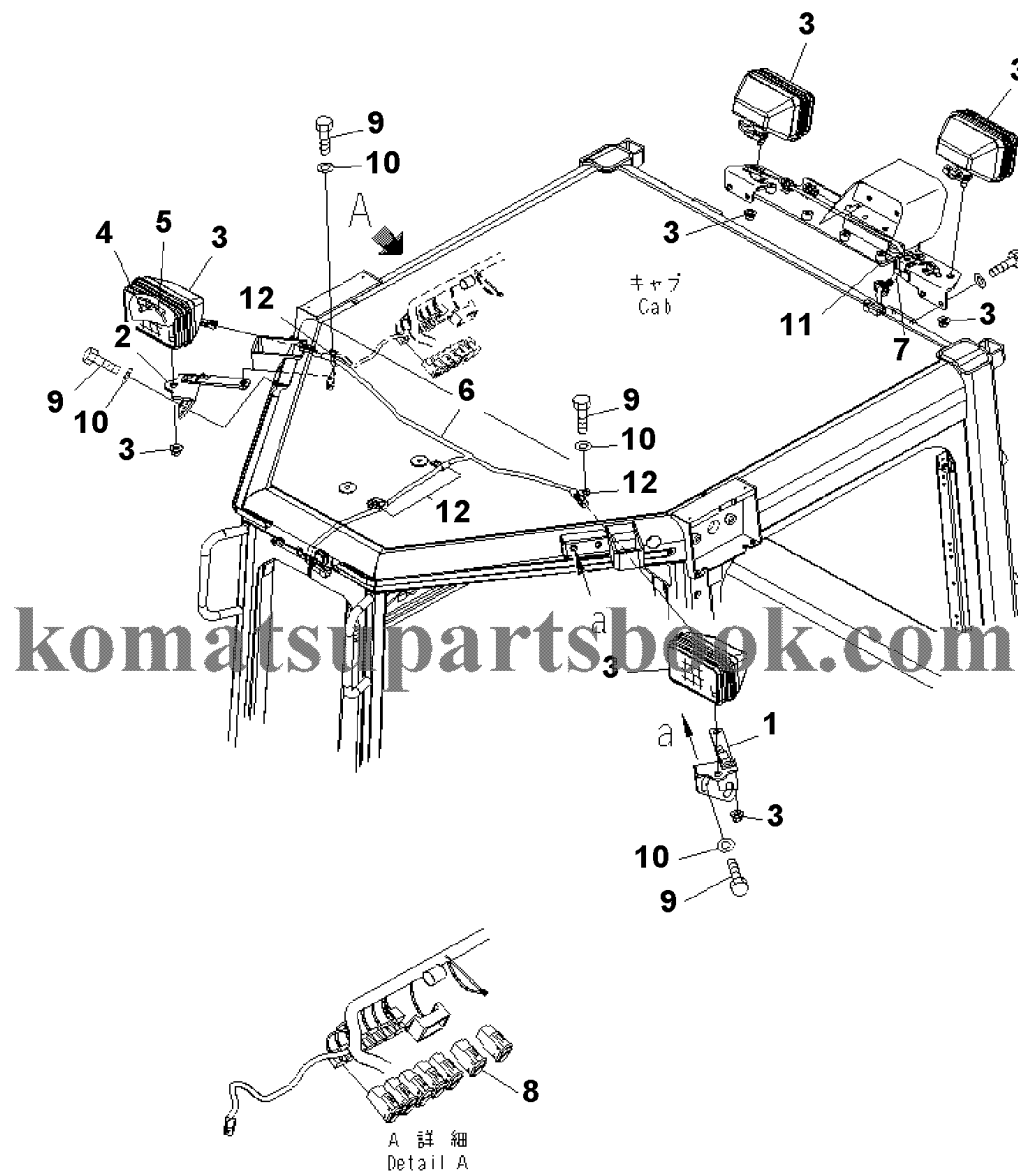

D155AX-6 S/N 80001-UP (ecot3)
00066307

00066307

Ref. E0300-01A1

Page 120070

№	Кат. номер	Название	Кол-во	Серия
1	BRACKET, L.H.	17A-979-1880	SN:80001--,KIT-FLAG:_	1
2	BRACKET, R.H.	17A-979-1890	SN:80001--,KIT-FLAG:_	1
3	LAMP ASS'Y	17A-06-17931	SN:80001--,KIT-FLAG:_	4
4	BULB, 70W	17A-06-17970	SN:80001--,KIT-FLAG:_	1
5	SLEEVE	17A-06-17980	SN:80001--,KIT-FLAG:_	1