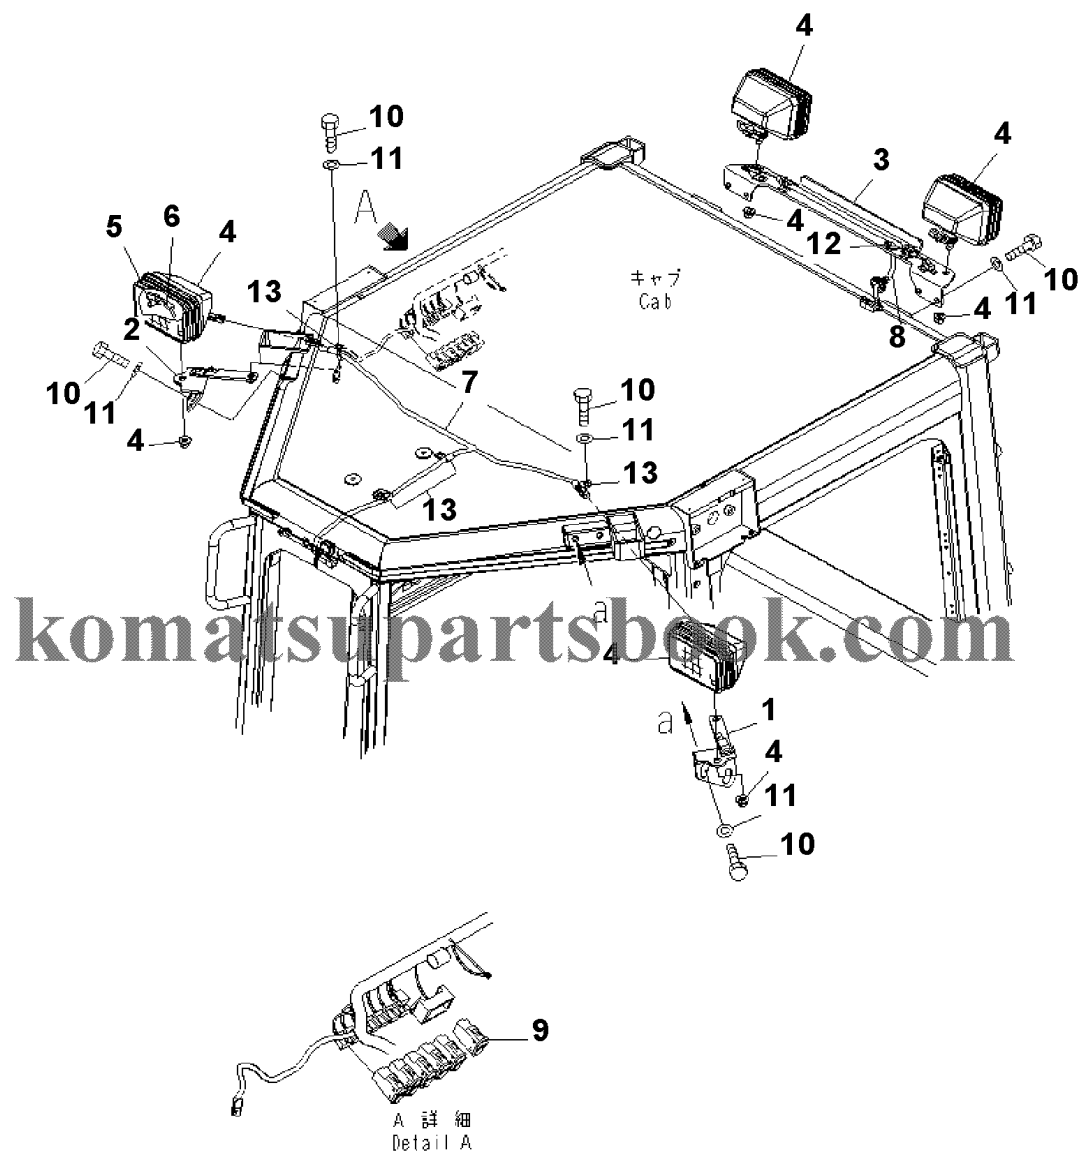

D155AX-6 S/N 80001-UP (ecot3)
 @@B0746@

P A B 0 7 4 6

Ref. E0110-01A0

Page 120010

№	Кат. номер	Название	Кол-во	Серия
1	BATTERY (C200), (C200 OR F300-20)	08000-12221	SN:80001--,KIT-FLAG:_	2

D155AX-6 S/N 80001-UP (ecot3)
 @@B0745@

P A B 0 7 4 5

Ref. E0110-01A1

Page 120020

№	Кат. номер	Название	Кол-во	Серия
1	BATTERY (165G51)	08000-42220	SN:80001--,KIT-FLAG:_	2

D155AX-6 S/N 80001-UP (ecot3)
00042012

00042012

Ref. E0300-01A0

Page 120060

№	Кат. номер	Название	Кол-во	Серия
1	BRACKET, L.H.	17A-979-1880	SN:80001--,KIT-FLAG:_	1
2	BRACKET, R.H.	17A-979-1890	SN:80001--,KIT-FLAG:_	1
3	BRACKET	17A-979-2930	SN:80001--,KIT-FLAG:_	1
4	LAMP ASS'Y	17A-06-17931	SN:80150--,KIT-FLAG:_	4
4	LAMP ASS'Y	17A-06-17930	SN:80001--80149,KIT-FLAG:_	4

5	BULB, 70W	17A-06-17970	SN:80001--,KIT-FLAG:_	4
6	SLEEVE	17A-06-17980	SN:80001--,KIT-FLAG:_	4
7	WIRING HARNESS	17A-979-2921	SN:80001--,KIT-FLAG:_	1
8	WIRING HARNESS	17A-979-2941	SN:80001--,KIT-FLAG:_	1
9	SWITCH	17A-06-42230	SN:80001--,KIT-FLAG:_	1
10	BOLT	01010-D1225	SN:80001--,KIT-FLAG:_	12
11	WASHER	01643-71232	SN:80001--,KIT-FLAG:_	12
12	GROMMET	205-977-7310	SN:80001--,KIT-FLAG:_	1
13	CLIP	04434-51012	SN:80001--,KIT-FLAG:_	4