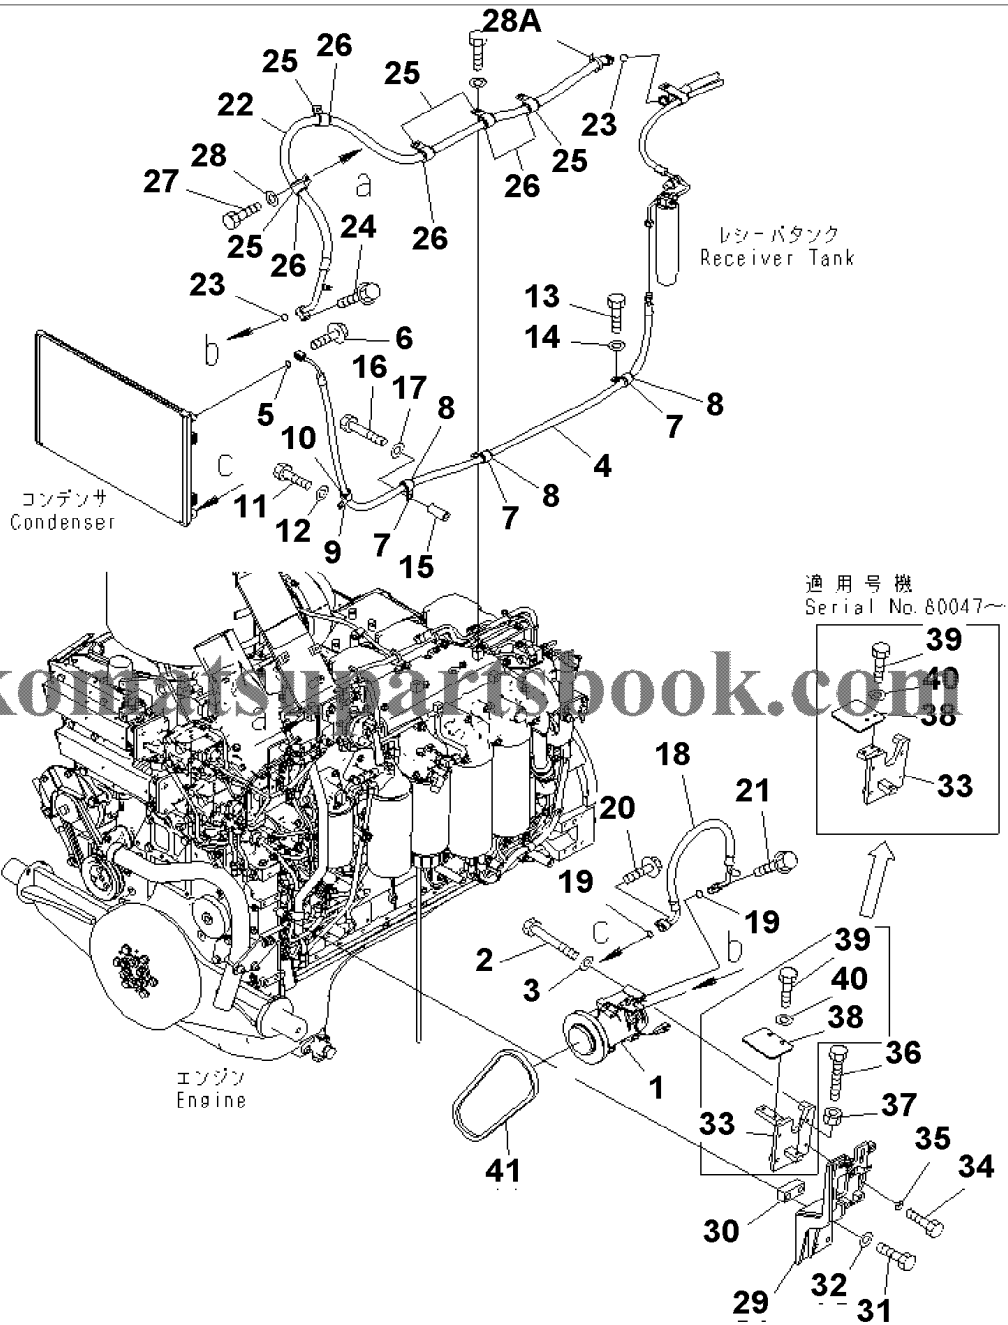

D155AX-6 S/N 80001-UP (ecot3)
00041668

00041668

Ref. B0710-01A0

Page 030050

№	Кат. номер	Название	Кол-во	Серия
1	COMPRESSOR ASS'Y	421-07-31221	SN:80001--80046, KIT-FLAG: _	1
2	BOLT	01010-80875	SN:80001--, KIT-FLAG: _	4
3	WASHER	01643-30823	SN:80001--, KIT-FLAG: _	4
4	HOSE	17A-911-4361	SN:80001--, KIT-FLAG: _	1
5	O-RING	20Y-979-3150	SN:80001--, KIT-FLAG: _	1