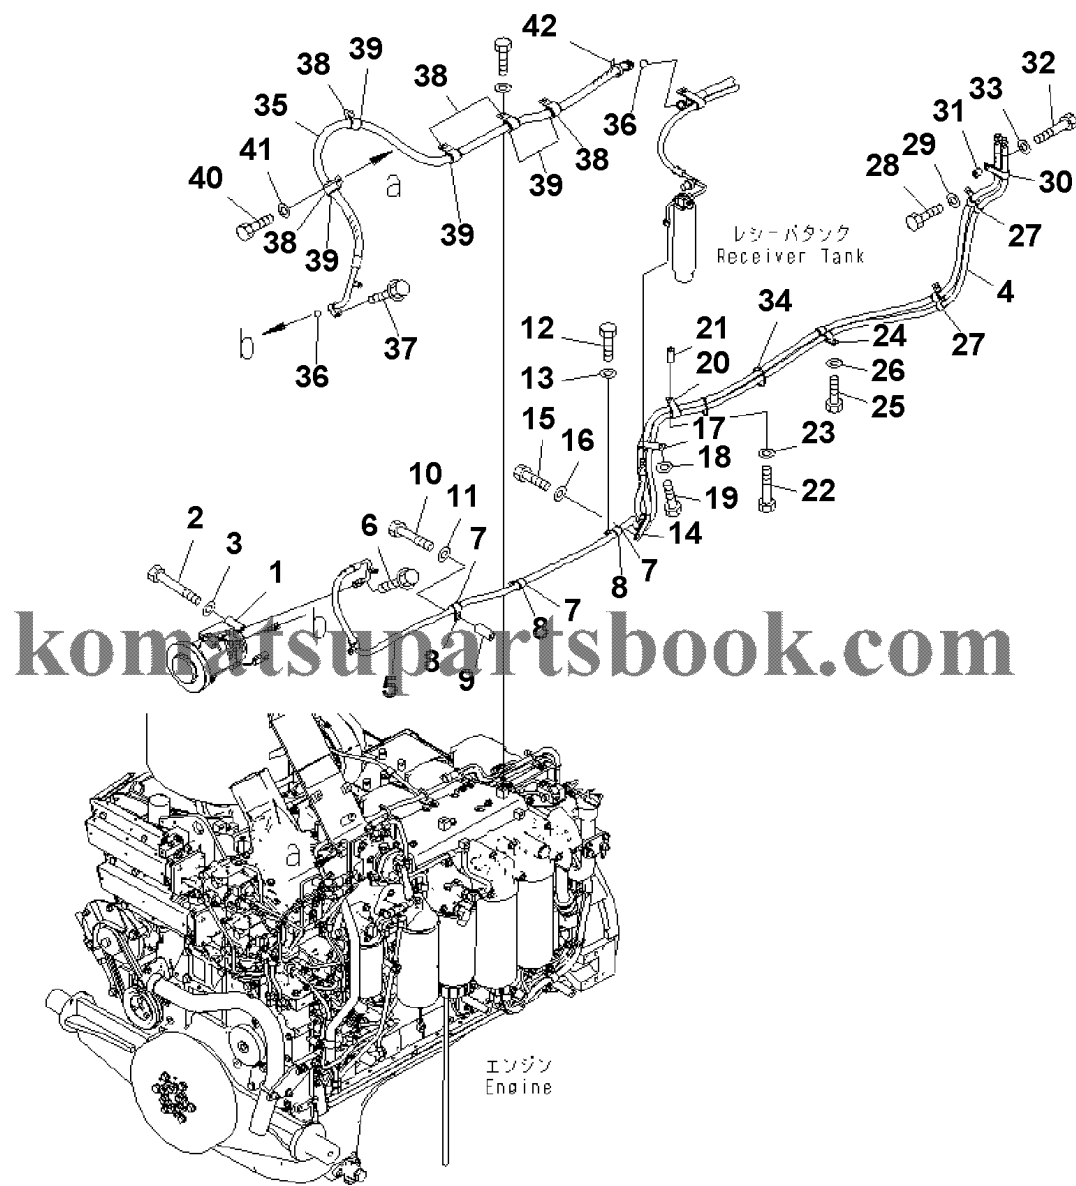

D155AX-6 S/N 80001-UP (ecot3)
00060259

00060259

Ref. B0710-01A1

Page 030060

№	Кат. номер	Название	Кол-во	Серия
1	COMPRESSOR ASS'Y	17A-911-4810	SN:80001--,KIT-FLAG:_	1
2	BOLT	01010-80875	SN:80001--,KIT-FLAG:_	4
3	WASHER	01643-30823	SN:80001--,KIT-FLAG:_	4
4	HOSE	17A-911-4621	SN:80001--,KIT-FLAG:_	1
5	HOSE	17A-911-4611	SN:80001--,KIT-FLAG:_	1