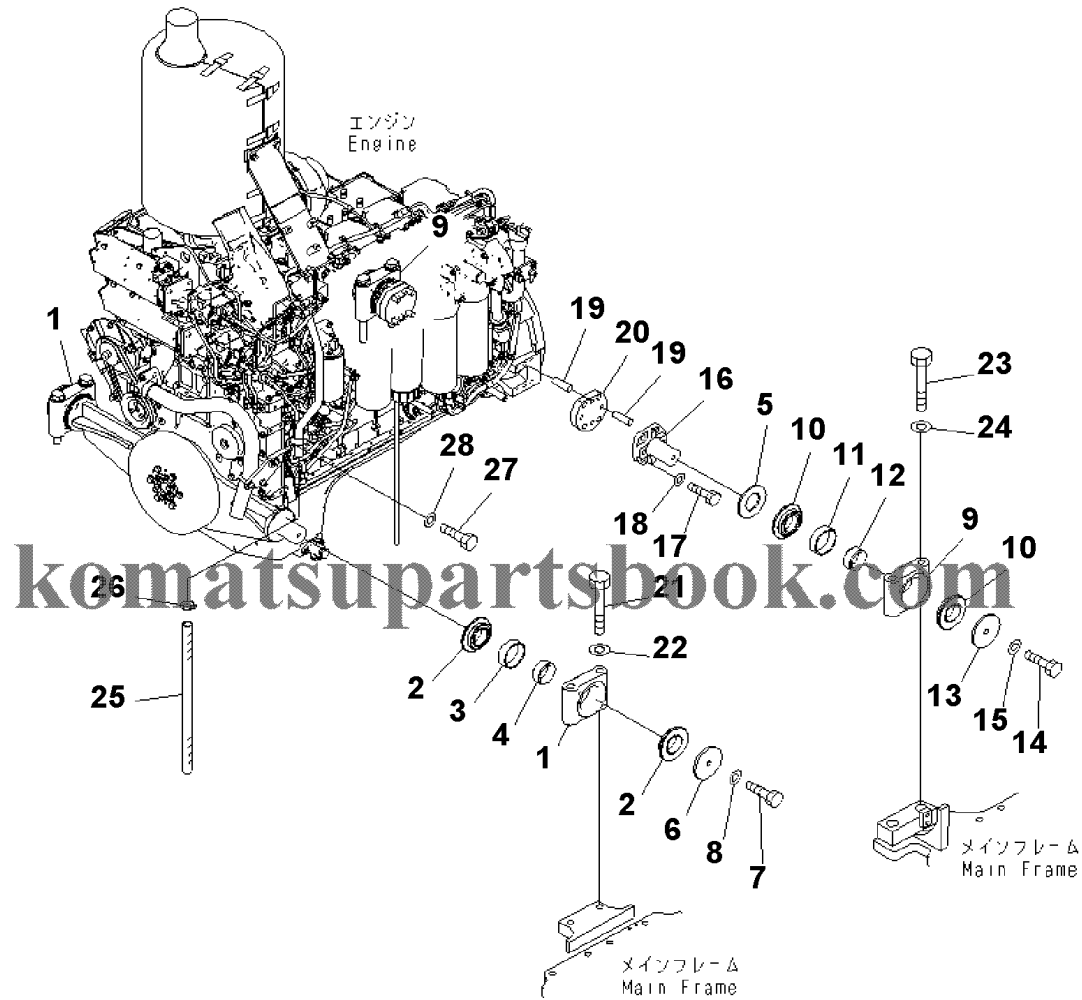

D155AX-6 S/N 80001-UP (ecot3)
00041286

00041286

Ref. B0100-01A0

Page 030010

№	Кат. номер	Название	Кол-во	Серия
1	CAP	17A-21-12151	SN:80001--,KIT-FLAG:_	2
2	CUSHION	154-01-21310	SN:80001--,KIT-FLAG:_	4
3	CUSHION	154-01-21320	SN:80001--,KIT-FLAG:_	2
4	CUSHION	154-01-21330	SN:80001--,KIT-FLAG:_	2
5	SPACER	14X-01-11140	SN:80001--,KIT-FLAG:_	2