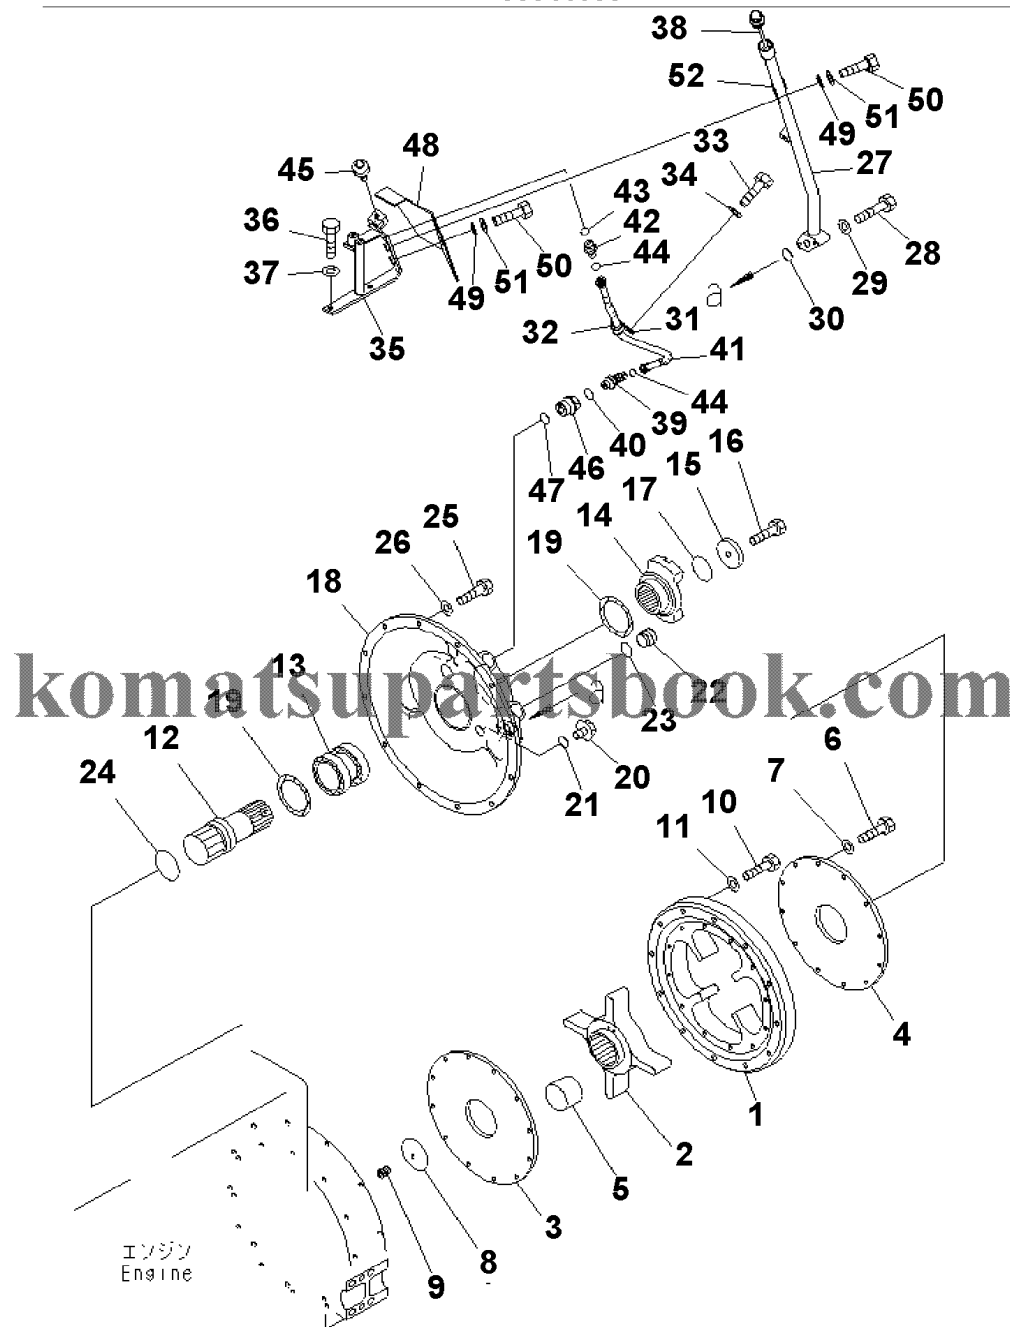

D155AX-6 S/N 80001-UP (ecot3)
00041638

00041638

Ref. B0600-01A0

Page 030040

№	Кат. номер	Название	Кол-во	Серия
1	BODY	154-12-71231	SN:80001--,KIT-FLAG:_	1
2	BODY	17A-12-11151	SN:80001--,KIT-FLAG:_	1
3	FLANGE	17A-12-11161	SN:80001--,KIT-FLAG:_	1
4	FLANGE	17A-12-11171	SN:80001--,KIT-FLAG:_	1
5	CUSHION	287-01-12180	SN:80001--,KIT-FLAG:_	8