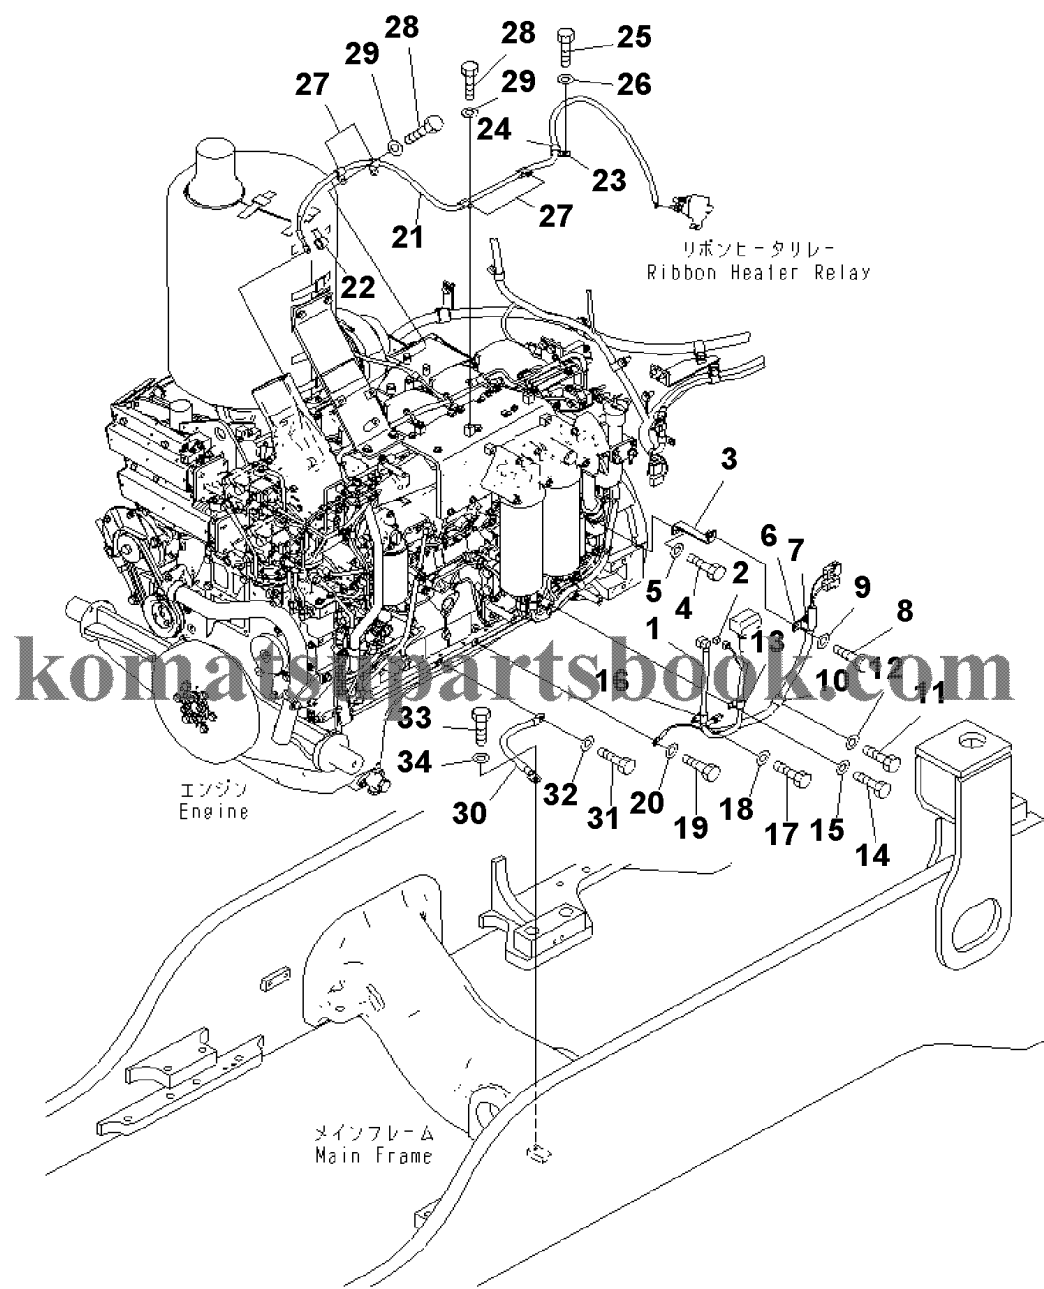

D155AX-6 S/N 80001-UP (ecot3)
00041287

00041287

Ref. B0500-01A0

Page 030030

№	Кат. номер	Название	Кол-во	Серия
1	WIRING HARNESS	17A-06-41191	SN:80001--,KIT-FLAG:_	1
2	RESISTOR	19M-06-31720	SN:80001--,KIT-FLAG:_	1
3	BRACKET	17A-911-4391	SN:80001--,KIT-FLAG:_	1
4	BOLT	01010-81030	SN:80418--,KIT-FLAG:_	1
4	BOLT	01010-81025	SN:80016--80417,KIT-FLAG:_	1