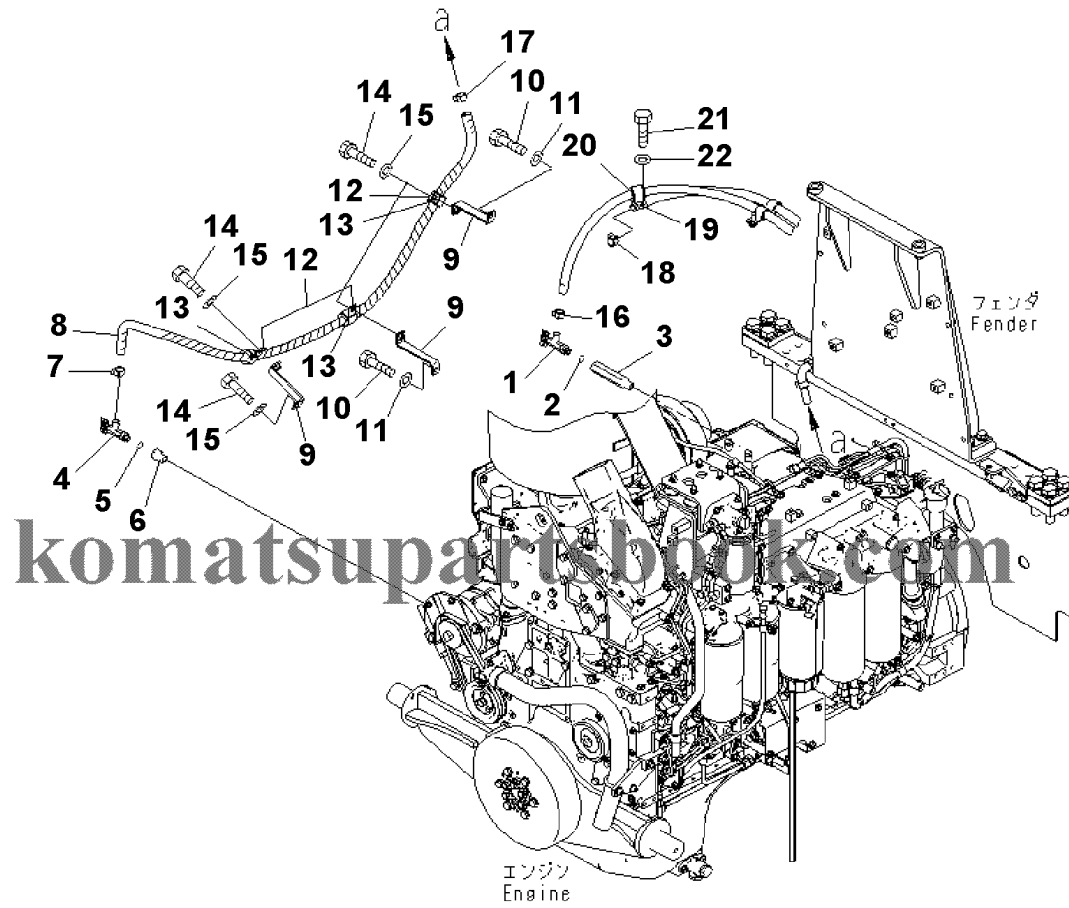

D155AX-6 S/N 80001-UP (ecot3)
00063711

00063711

Ref. B0720-01A0

Page 030090

№	Кат. номер	Название	Кол-во	Серия
1	VALVE	17A-911-4510	SN:80001--,KIT-FLAG:_	1
2	O-RING	07002-11623	SN:80001--,KIT-FLAG:_	1
3	JOINT	17A-911-4520	SN:80001--,KIT-FLAG:_	1
4	VALVE	17A-911-4510	SN:80001--,KIT-FLAG:_	1
5	O-RING	07002-11623	SN:80001--,KIT-FLAG:_	1