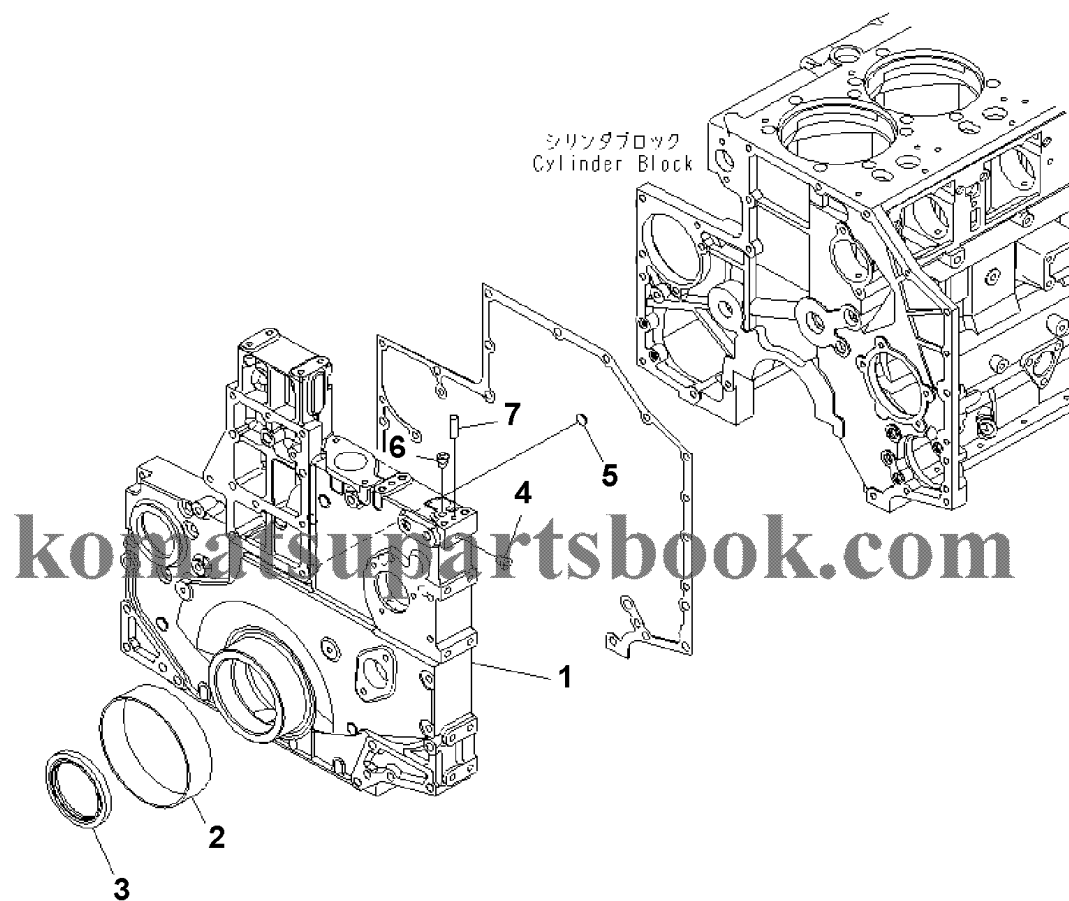

SAA6D140E-5G-02 S/N 530001-UP
00041607

00041607

№	Кат. номер	Название	Кол-во	Серия
1	COVER, FRONT	6261-21-3210	SN:530056--,KIT-FLAG:_	1
2	SLEEVE	6210-21-3170	SN:530056--,KIT-FLAG:_	1
3	SEAL, FRONT	6711-21-3521	SN:530056--,KIT-FLAG:S	1
4	PLUG	07043-70108	SN:530056--,KIT-FLAG:_	1
5	PLUG, EXPANSION	07046-11816	SN:530056--,KIT-FLAG:_	6