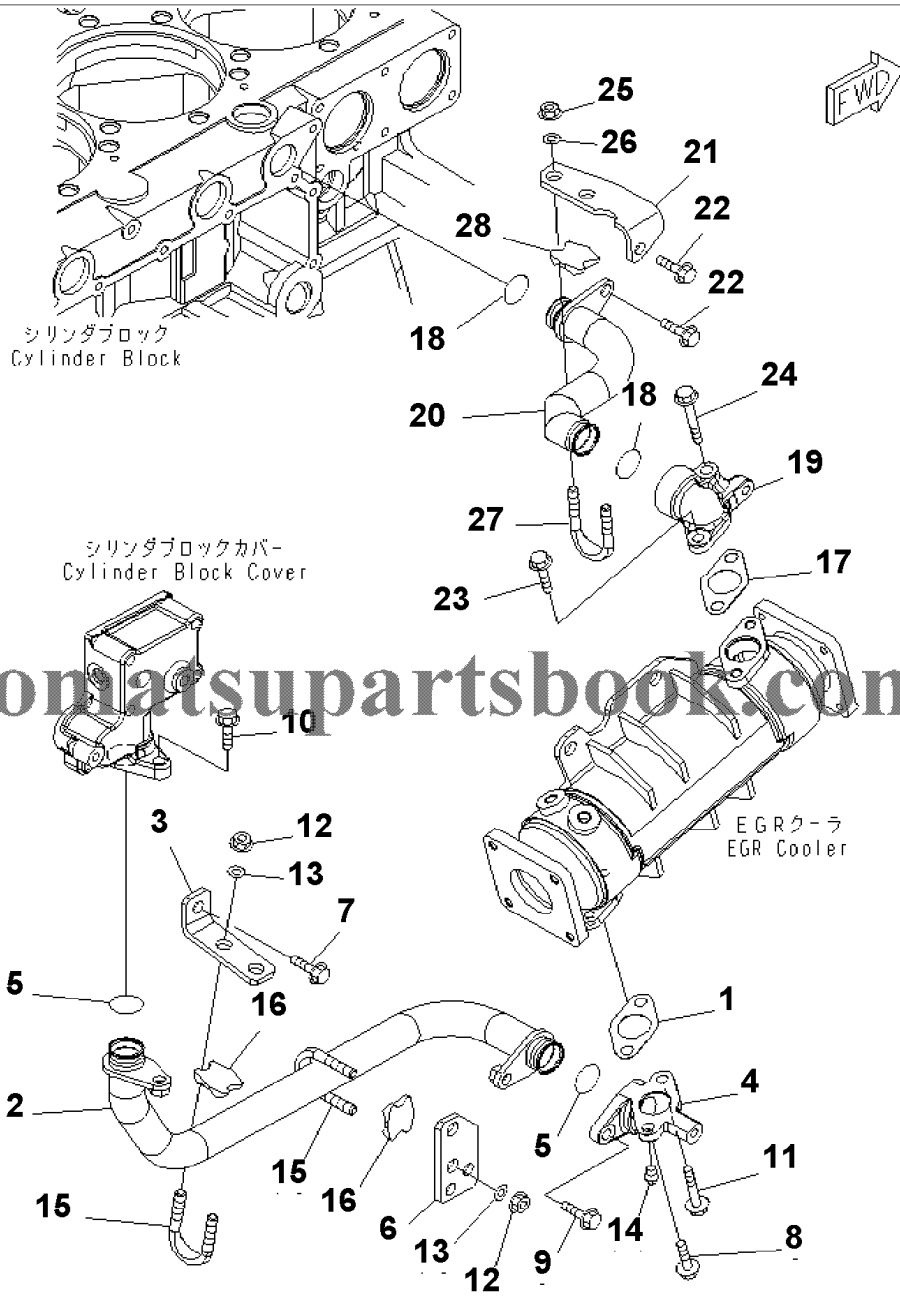

SAA6D140E-5G-02 S/N 530001-UP
00041293

00041293

Ref. A1550-B4A2

Page 030180

№	Кат. номер	Название	Кол-во	Серия
1	GASKET	6210-61-6551	SN:530056--@,KIT-FLAG:S	1
2	TUBE,WATER INLET	6261-61-7210	SN:530056--@,KIT-FLAG:_	1
3	BRACKET	6261-61-7240	SN:530056--@,KIT-FLAG:_	1
4	CONNECTOR	6261-61-7250	SN:530056--@,KIT-FLAG:_	1
5	O-RING	6261-61-7260	SN:530056--@,KIT-FLAG:S	2