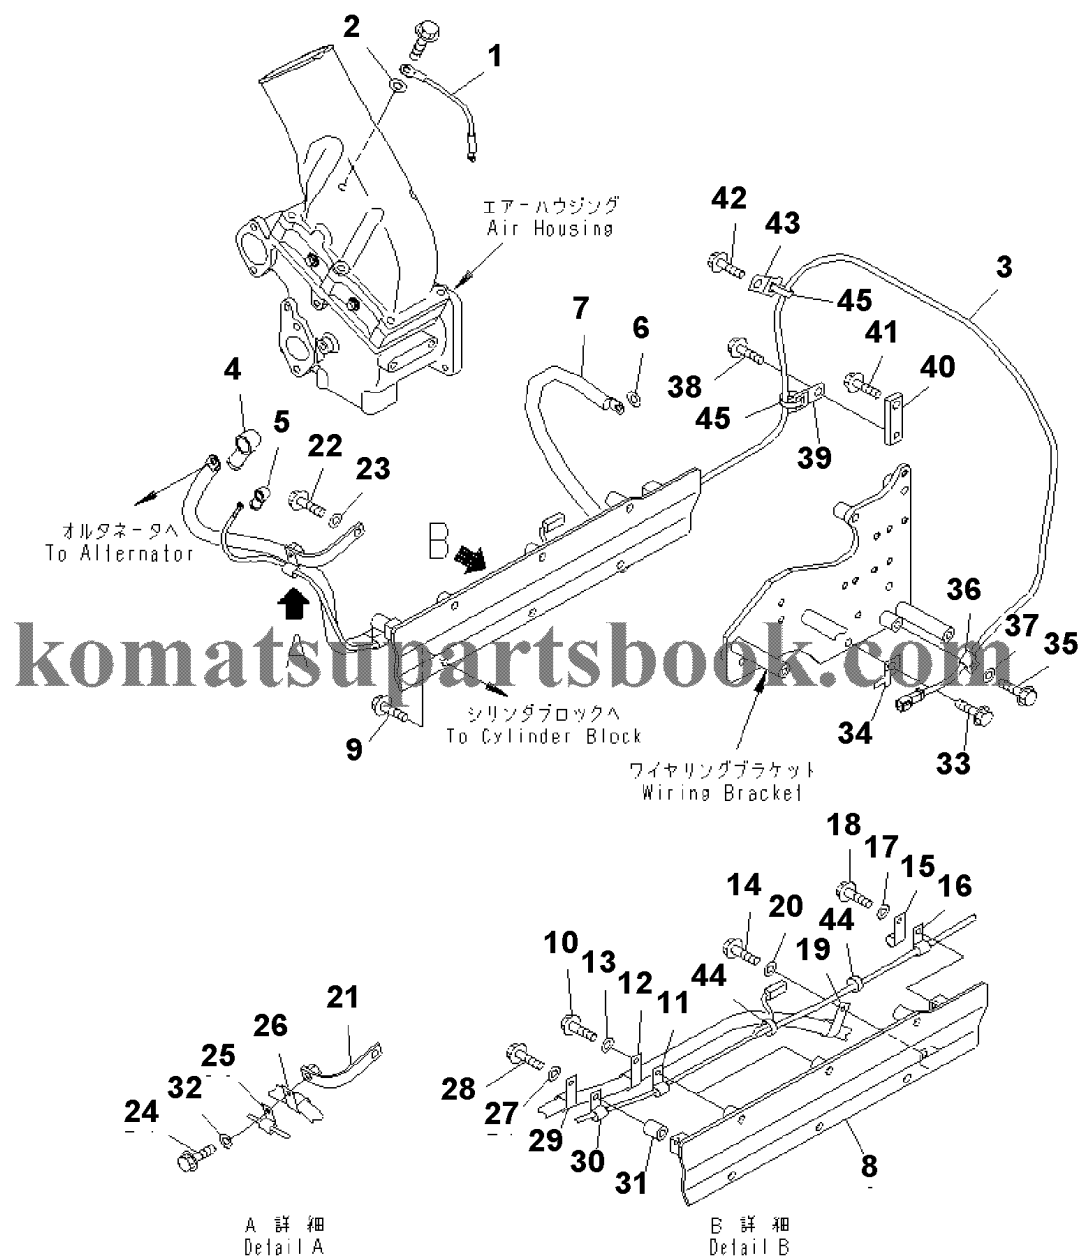

SAA6D140E-5G-02 S/N 530001-UP
00041853

00041853

Ref. A6810-A4J6Z

Page 031120

№	Кат. номер	Название	Кол-во	Серия
1	WIRE, 220MM	6211-81-4280	SN:530056--530201,KIT-FLAG:_	1
2	WASHER	01643-51032	SN:530056--530201,KIT-FLAG:_	1
3	WIRING HARNESS	6261-81-8330	SN:530056--530201,KIT-FLAG:_	1
4	CAP	6218-81-8160	SN:530056--530201,KIT-FLAG:_	1
5	CAP	08038-00519	SN:530056--530201,KIT-FLAG:_	1