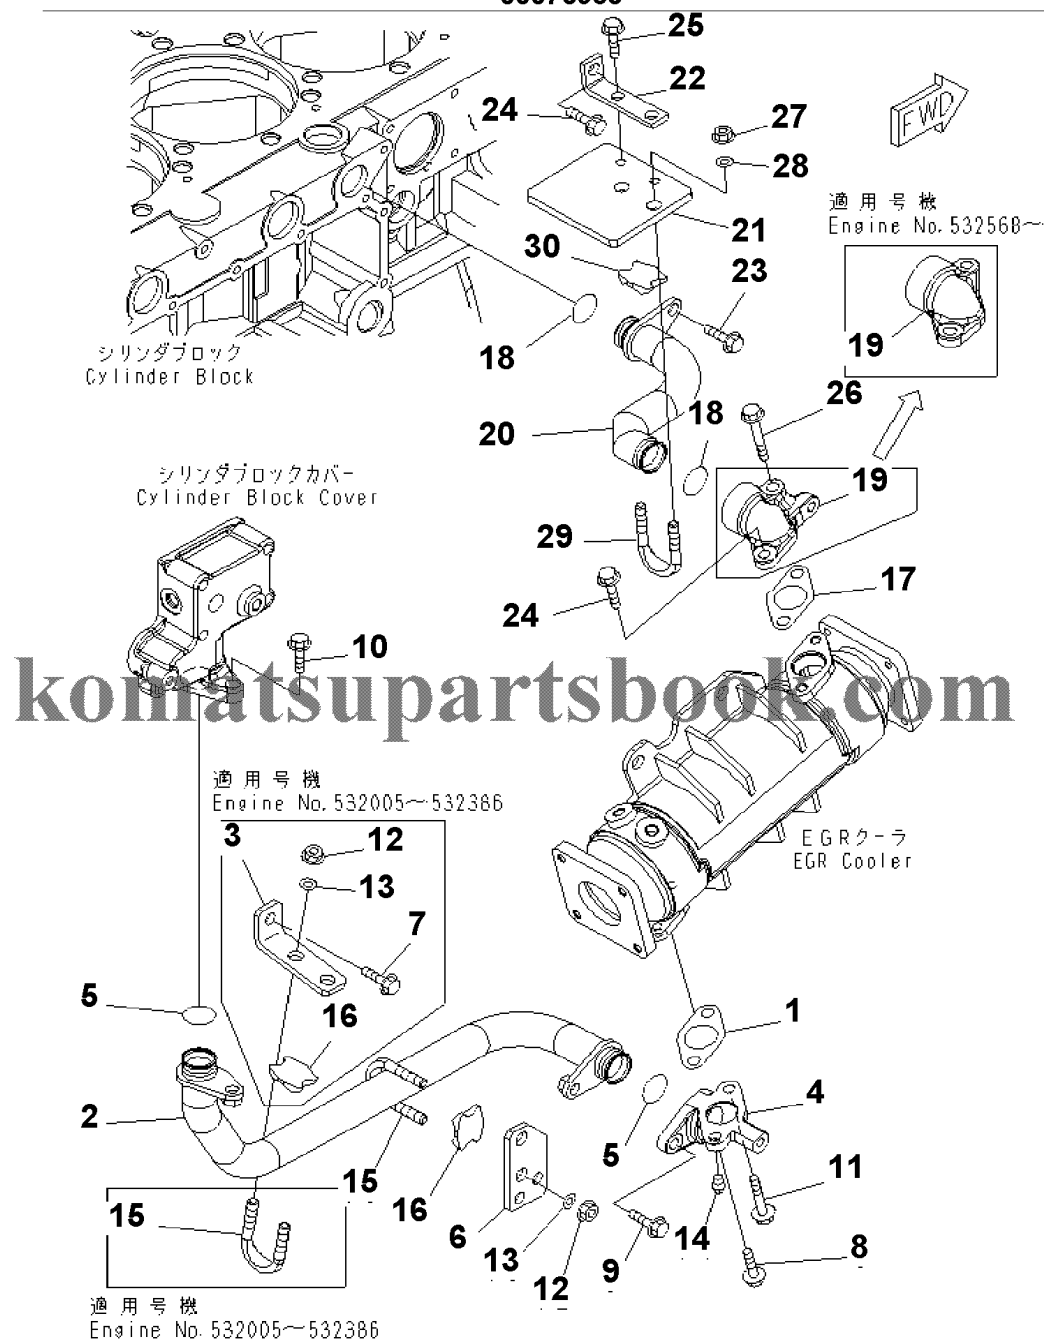

SAA6D140E-5G-02 S/N 530001-UP
00075963

Ref. A1550-B4B3

Page 030200

№	Кат. номер	Название	Кол-во	Серия
1	GASKET	6210-61-6551	SN:532005--,KIT-FLAG:S	1
2	TUBE,WATER INLET	6261-61-7210	SN:532005--,KIT-FLAG:_	1
3	BRACKET	6261-61-7240	SN:532005--532386,KIT-FLAG:_	1
4	CONNECTOR	6261-61-7250	SN:532005--,KIT-FLAG:_	1
5	O-RING	6261-61-7260	SN:532005--,KIT-FLAG:S	2