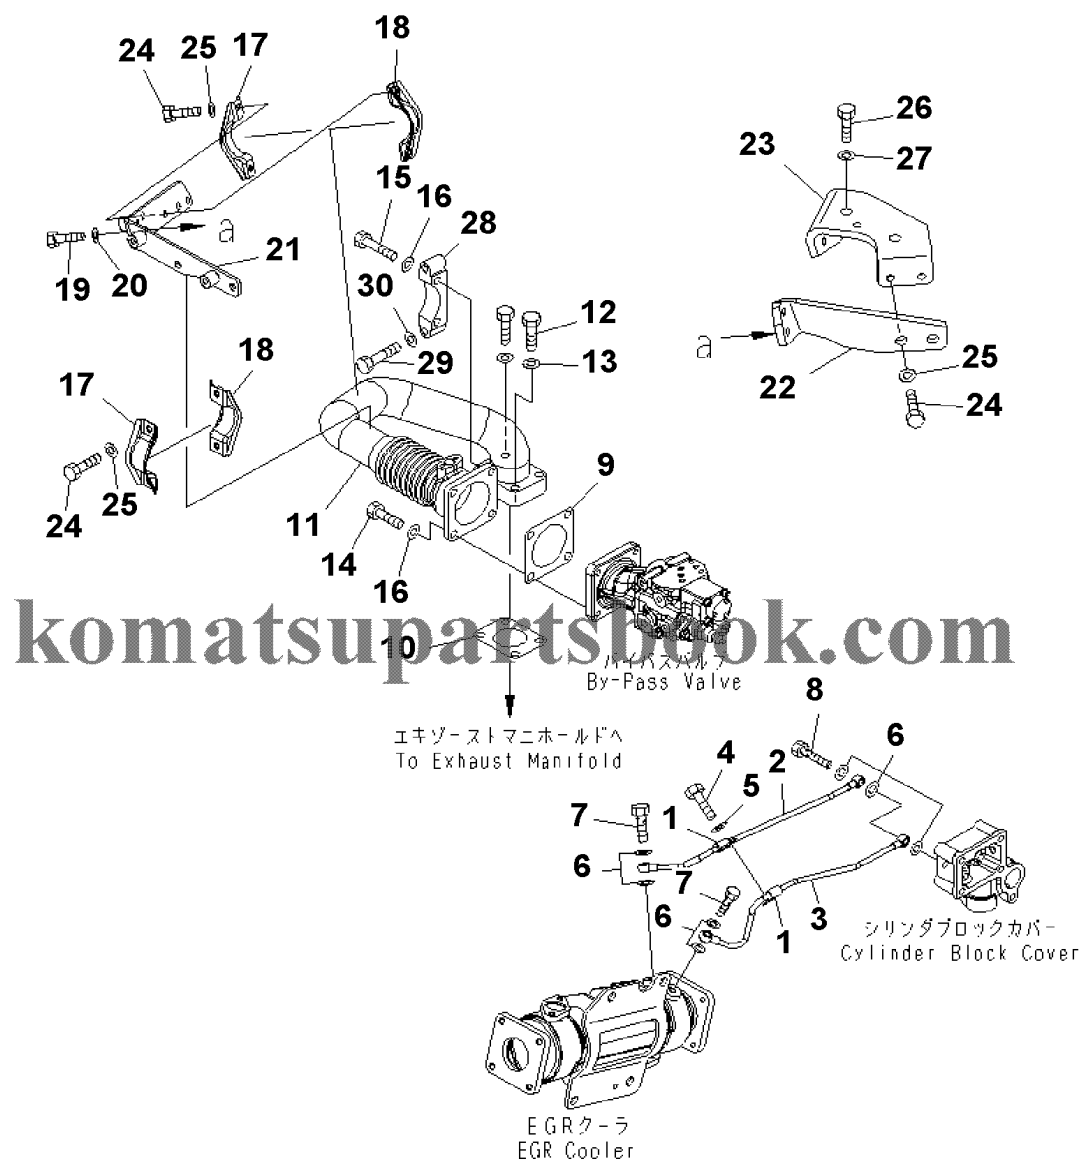

SAA6D140E-5G-02 S/N 530001-UP
00060039

00060039

Ref. A1550-C4B3

Page 030230

№	Кат. номер	Название	Кол-во	Серия
1	CLIP	6210-51-8320	SN:532005--,KIT-FLAG:_	2
2	TUBE,AIR VENT	6261-61-7310	SN:532005--,KIT-FLAG:_	1
3	TUBE,AIR VENT	6261-61-7320	SN:532005--,KIT-FLAG:_	1
4	BOLT	01435-01025	SN:532005--,KIT-FLAG:_	1
5	SPACER	6162-73-5940	SN:532885--,KIT-FLAG:_	1