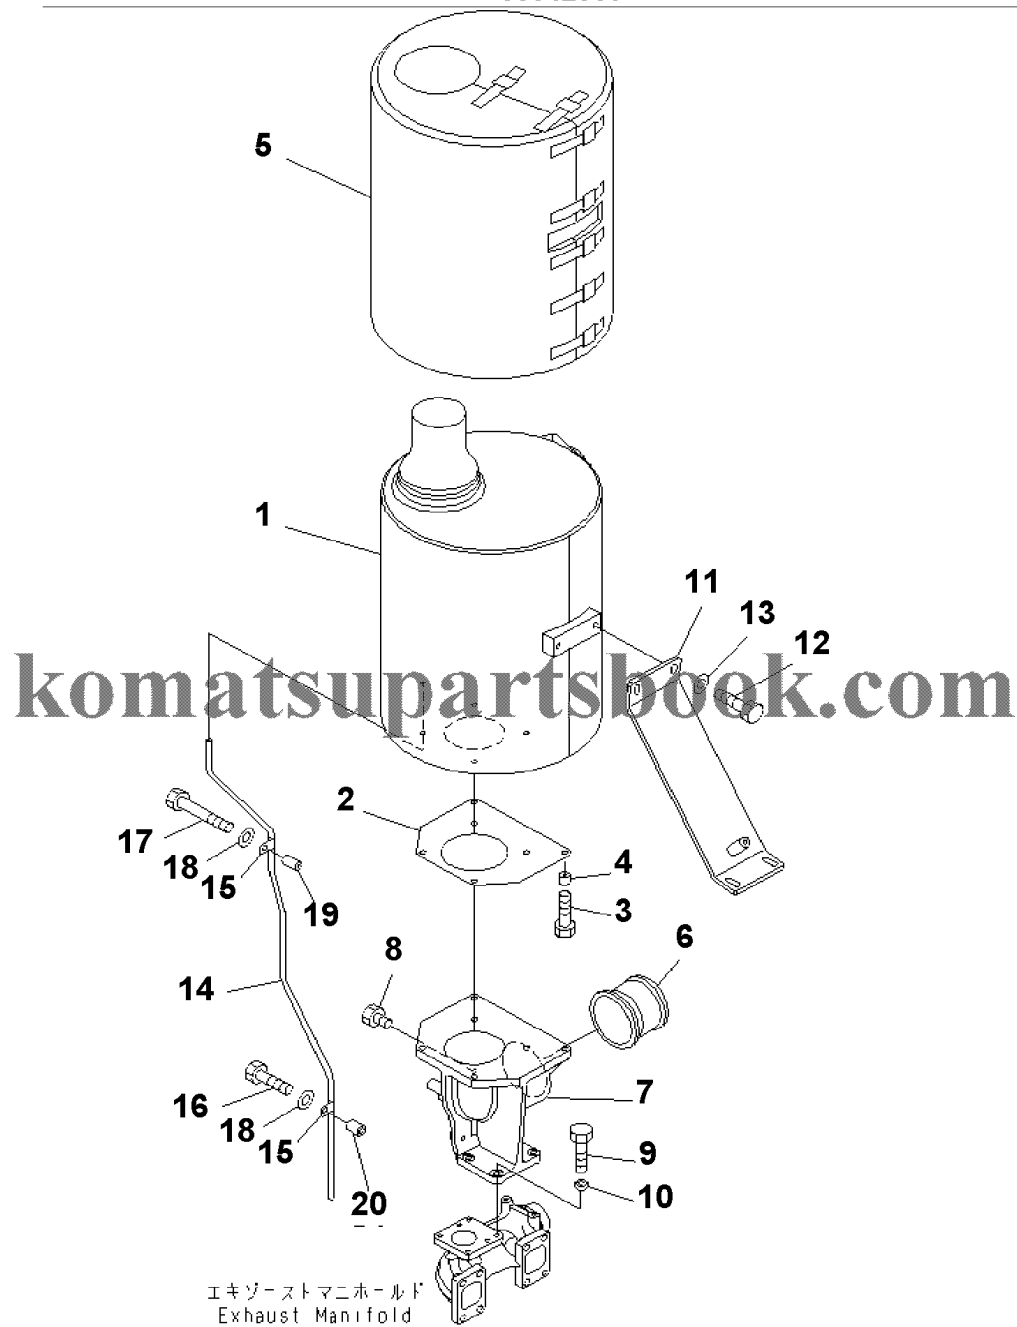

SAA6D140E-5G-02 S/N 530001-UP
00042056

00042056

Ref. A1610-A4L6

Page 030420

№	Кат. номер	Название	Кол-во	Серия
1	MUFFLER	6261-11-5631	SN:533975--,KIT-FLAG:_	1
1	MUFFLER	6261-11-5630	SN:530056--533974,KIT-FLAG:_	1
2	GASKET	6261-11-5550	SN:530056--,KIT-FLAG:S	1
3	BOLT	01010-E1050	SN:530056--,KIT-FLAG:_	6
4	SPACER	6631-11-5630	SN:530056--,KIT-FLAG:_	6