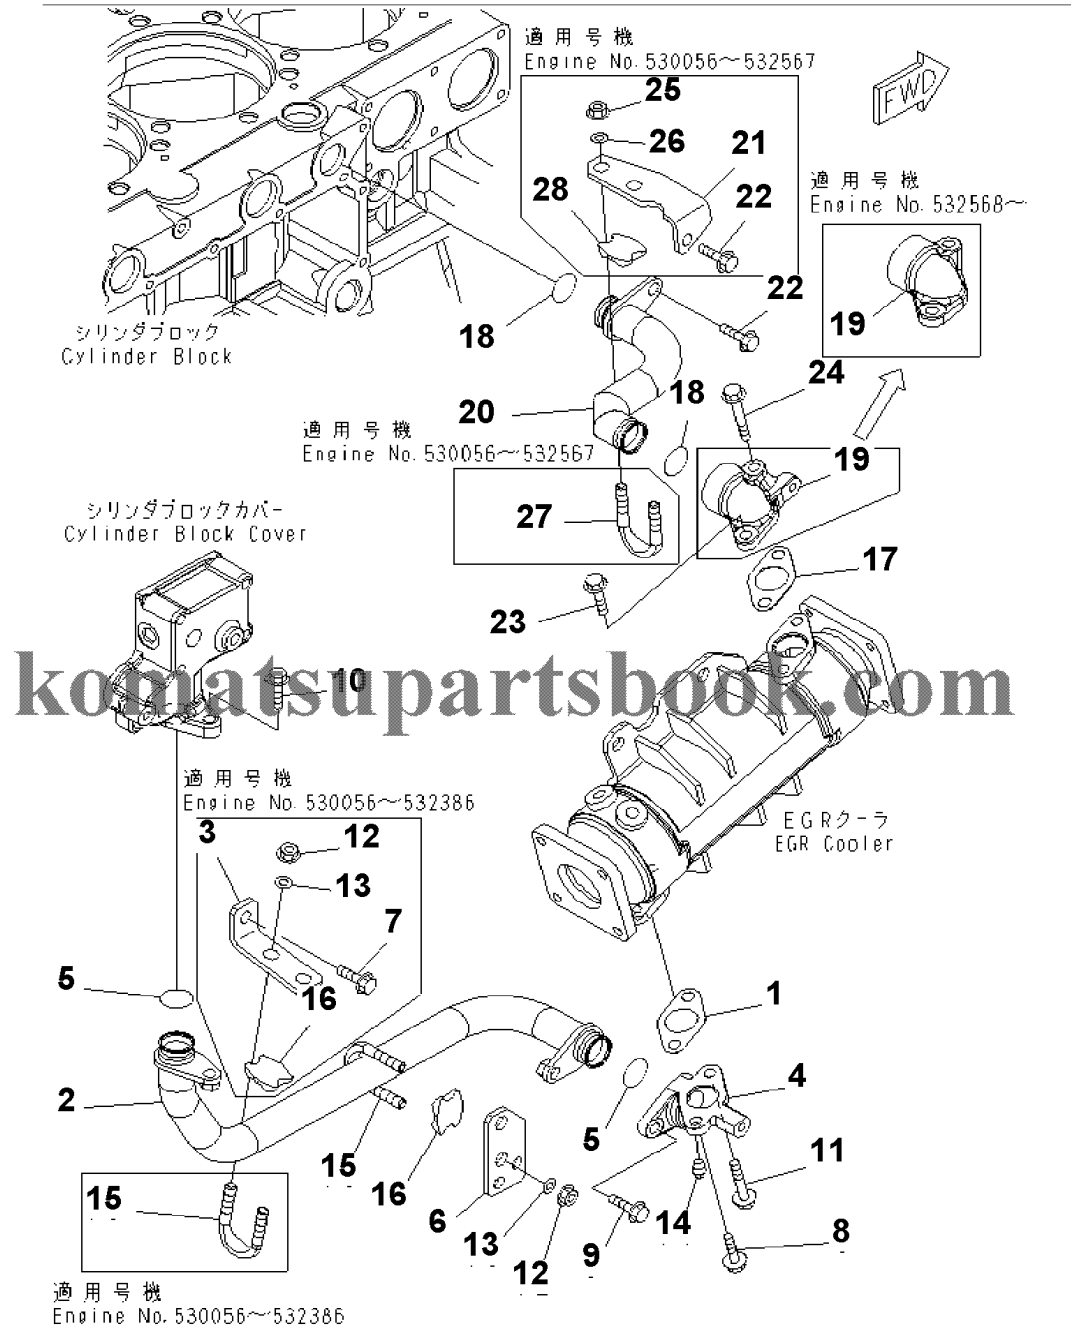

SAA6D140E-5G-02 S/N 530001-UP
00078934

00078934

Ref. A1550-B4A2A

Page 030190

№	Кат. номер	Название	Кол-во	Серия
1	GASKET	6210-61-6551	SN:530056--,KIT-FLAG:S	1
2	TUBE,WATER INLET	6261-61-7210	SN:530056--,KIT-FLAG:_	1
3	BRACKET	6261-61-7240	SN:530056--532386,KIT-FLAG:_	1
4	CONNECTOR	6261-61-7250	SN:530056--,KIT-FLAG:_	1
5	O-RING	6261-61-7260	SN:530056--,KIT-FLAG:S	2