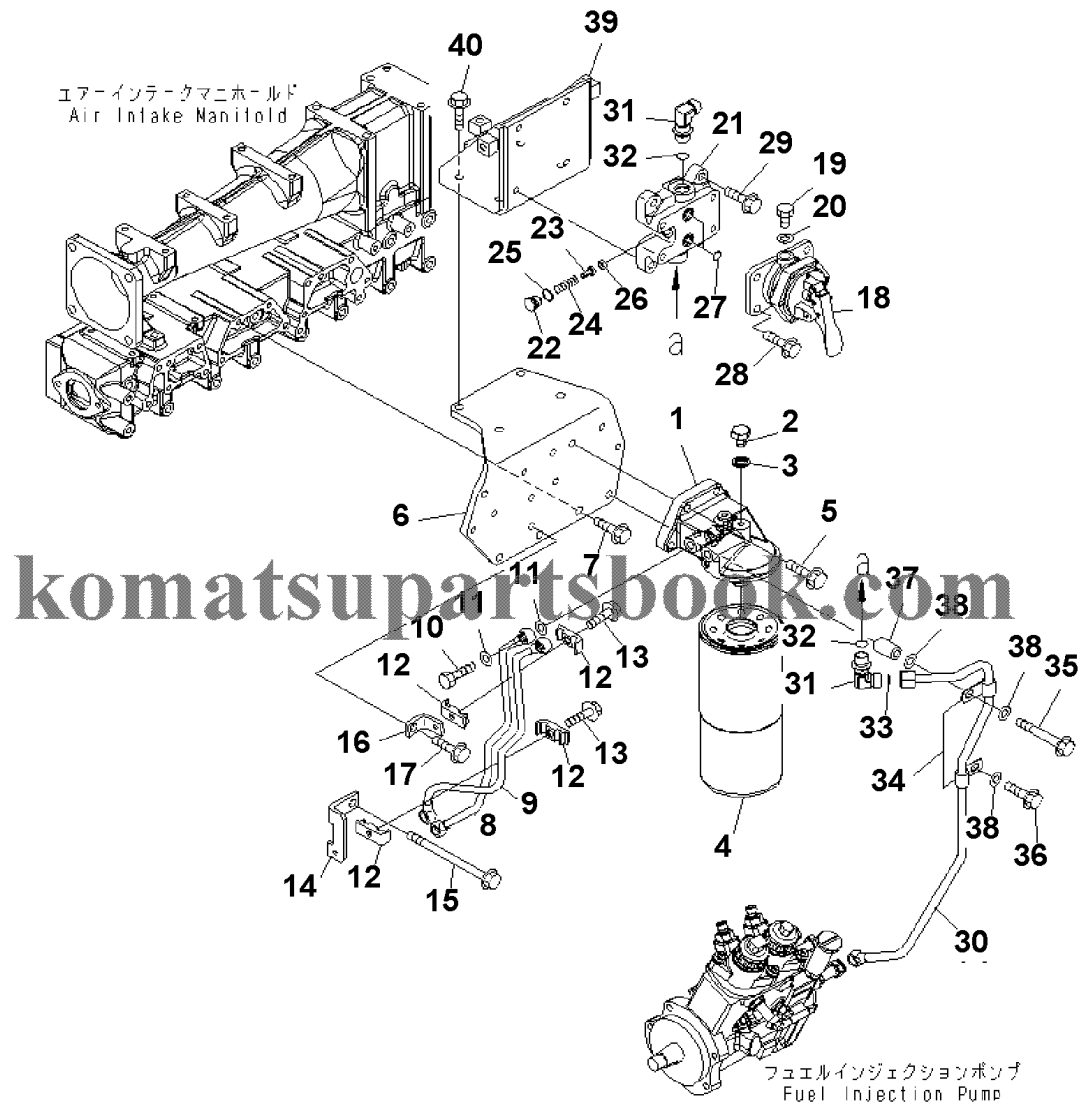

SAA6D140E-5G-02 S/N 530001-UP
00062904

00062904

Ref. A4110-A4M2

Page 030820

№	Кат. номер	Название	Кол-во	Серия
	HEAD ASS'Y (1-5/8)	6261-71-6400	SN:530056--,KIT-FLAG:_	1
1	HEAD (1-5/8),FUEL FILTER	6261-71-6410	SN:530056--,KIT-FLAG:_	1
2	PLUG	6110-73-6231	SN:530056--,KIT-FLAG:_	2
3	GASKET	07005-00812	SN:530056--,KIT-FLAG:S	2
5	BOLT	01435-01035	SN:530056--,KIT-FLAG:_	4