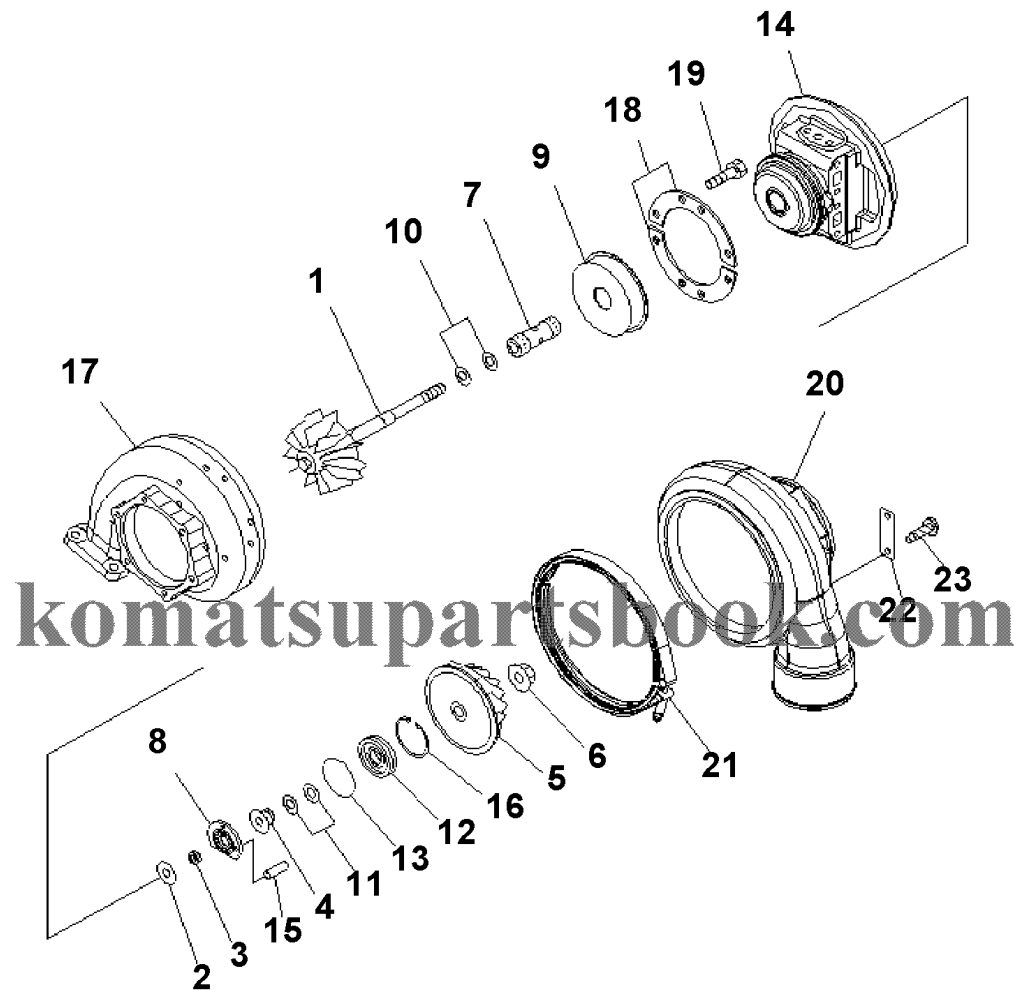

SAA6D140E-5G-02 S/N 530001-UP  
00042054

0 0 0 4 2 0 5 4

Ref. A1530-C4K4

Page 030130

№	Кат. номер	Название	Кол-во	Серия
	TURBOCHARGER ASS'Y, (KTR110M-322AW)	6505-71-5550	SN:530056--,KIT-FLAG:_	1
	CORE ASS'Y	6505-71-5950	SN:530056--,KIT-FLAG:_	1
17	HOUSING, TURBINE	6505-71-4920	SN:530056--,KIT-FLAG:_	1
18	PLATE, LOCK	6505-11-0520	SN:530056--,KIT-FLAG:_	2
19	BOLT	01020-01016	SN:530056--,KIT-FLAG:_	8