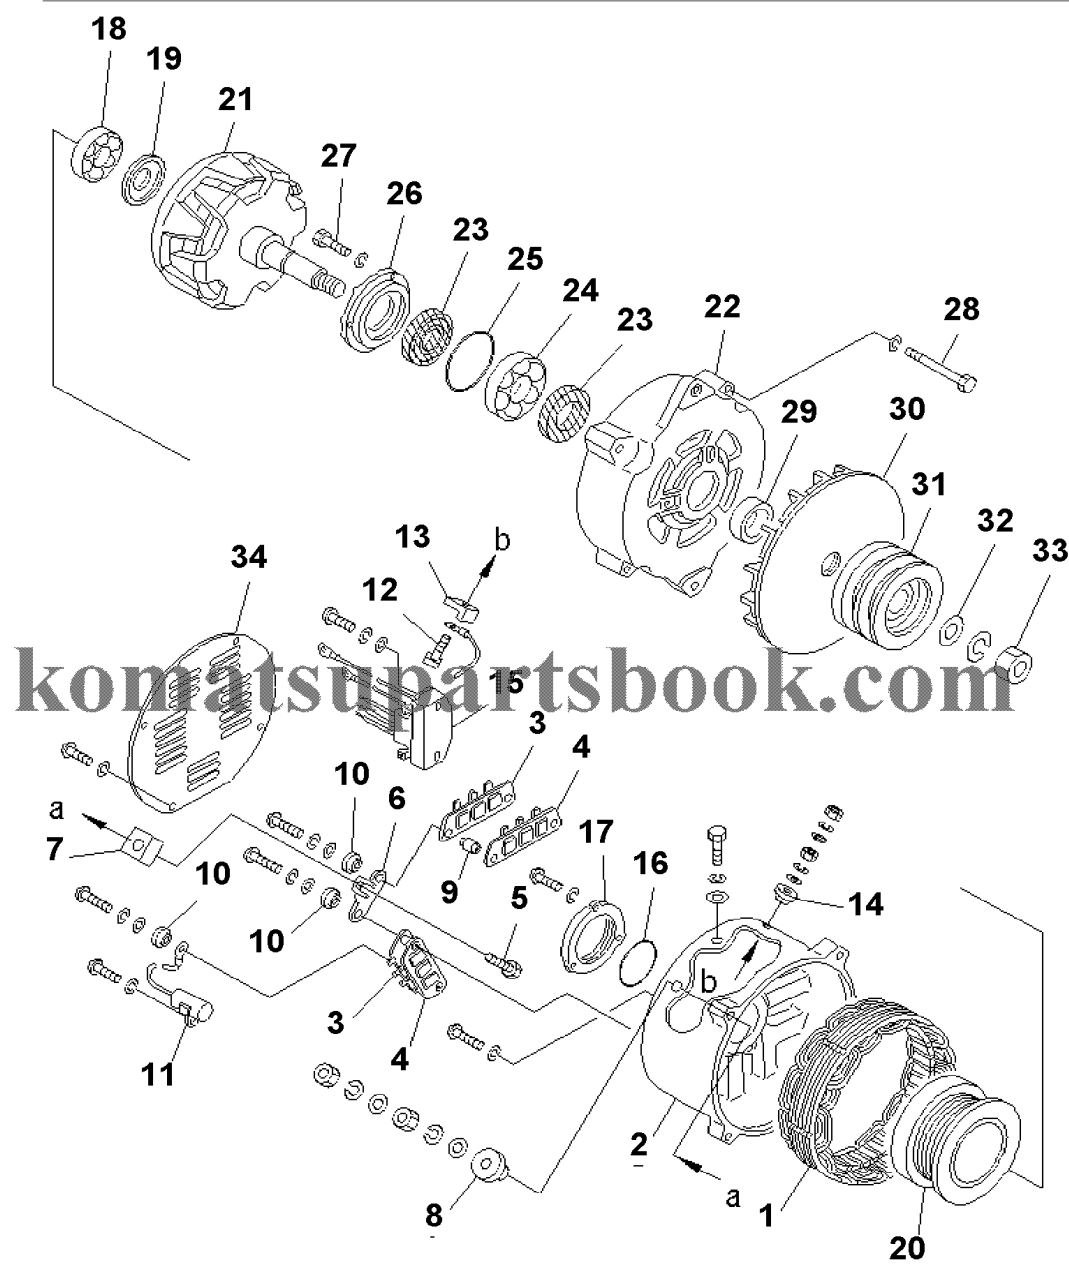

SAA6D140E-5G-02 S/N 530001-UP
@@3A118@

komatsupartsbook.com

PG3A118

Ref. A6010-B4M2

Page 031030

№	Кат. номер	Название	Кол-во	Серия
	ALTERNATOR A. (75A)	600-825-7111	SN:530056--,KIT-FLAG:_	1
1	STATOR ASS'Y	SD1211-40300X0	SN:530056--,KIT-FLAG:_	1
	REAR BRACKET ASS'Y	SD1230-18803X0	SN:530056--,KIT-FLAG:_	1
2	BRACKET, REAR	SD2240-19500X0	SN:530056--,KIT-FLAG:_	1
3	HEAT SINK ASS'Y(+)	SD1235-06400X0	SN:530056--,KIT-FLAG:_	2