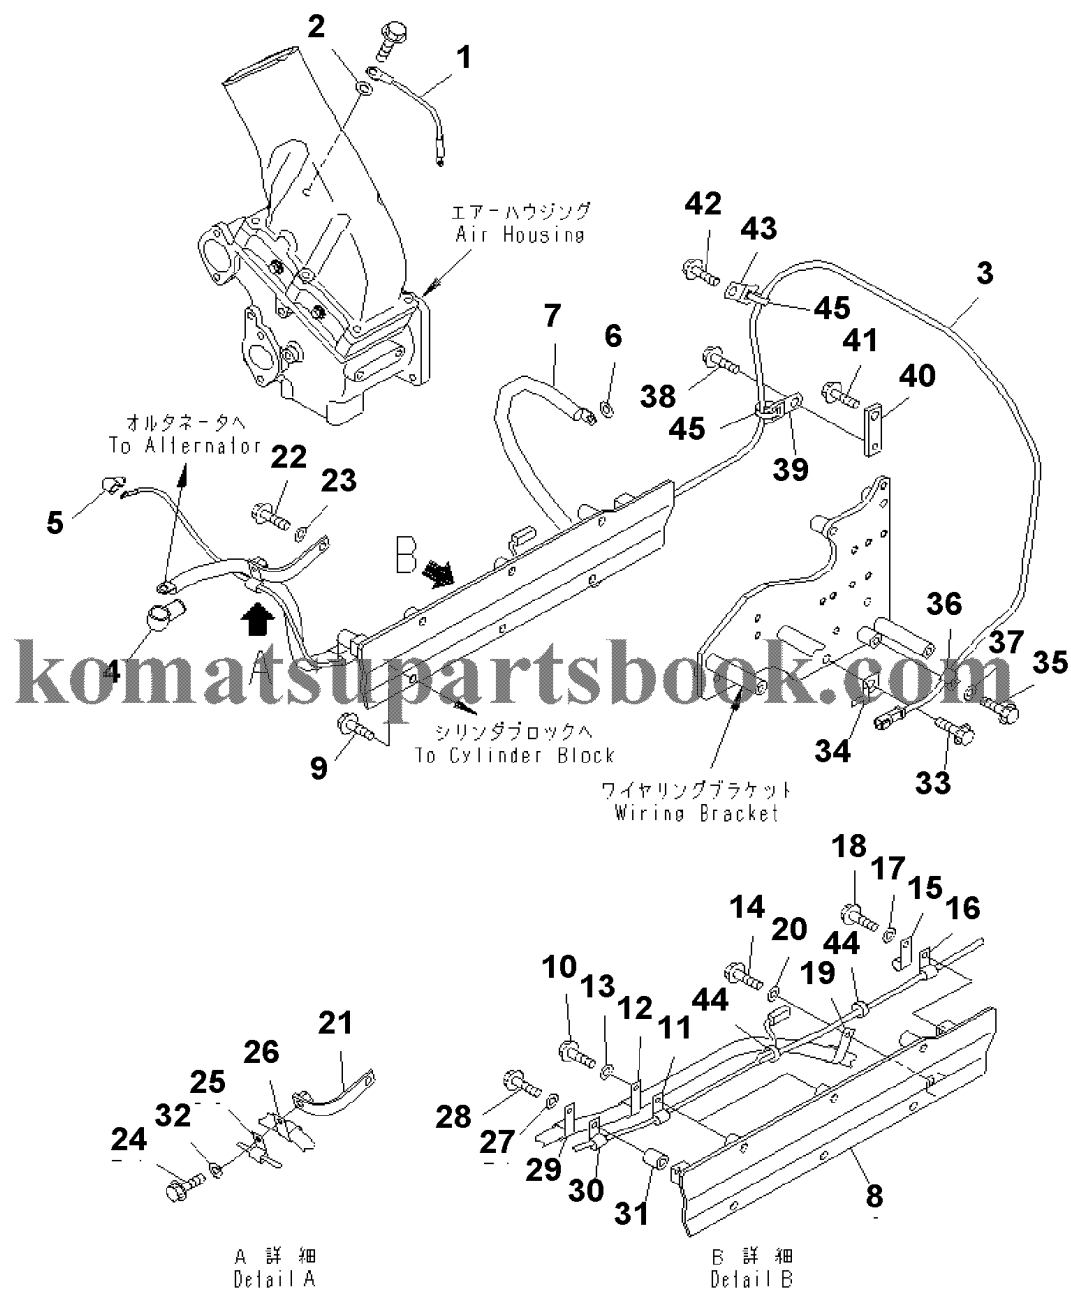

SAA6D140E-5G-02 S/N 530001-UP
00060887

00060887

Ref. A6810-A4M5

Page 031130

№	Кат. номер	Название	Кол-во	Серия
1	WIRE, 220MM	6211-81-4280	SN:532005--,KIT-FLAG:_	1
2	WASHER	01643-51032	SN:532005--,KIT-FLAG:_	1
3	WIRING HARNESS	6261-81-8330	SN:532005--,KIT-FLAG:_	1
4	CAP	6218-81-8160	SN:532005--,KIT-FLAG:_	1
5	CAP	08038-00519	SN:532005--,KIT-FLAG:_	1