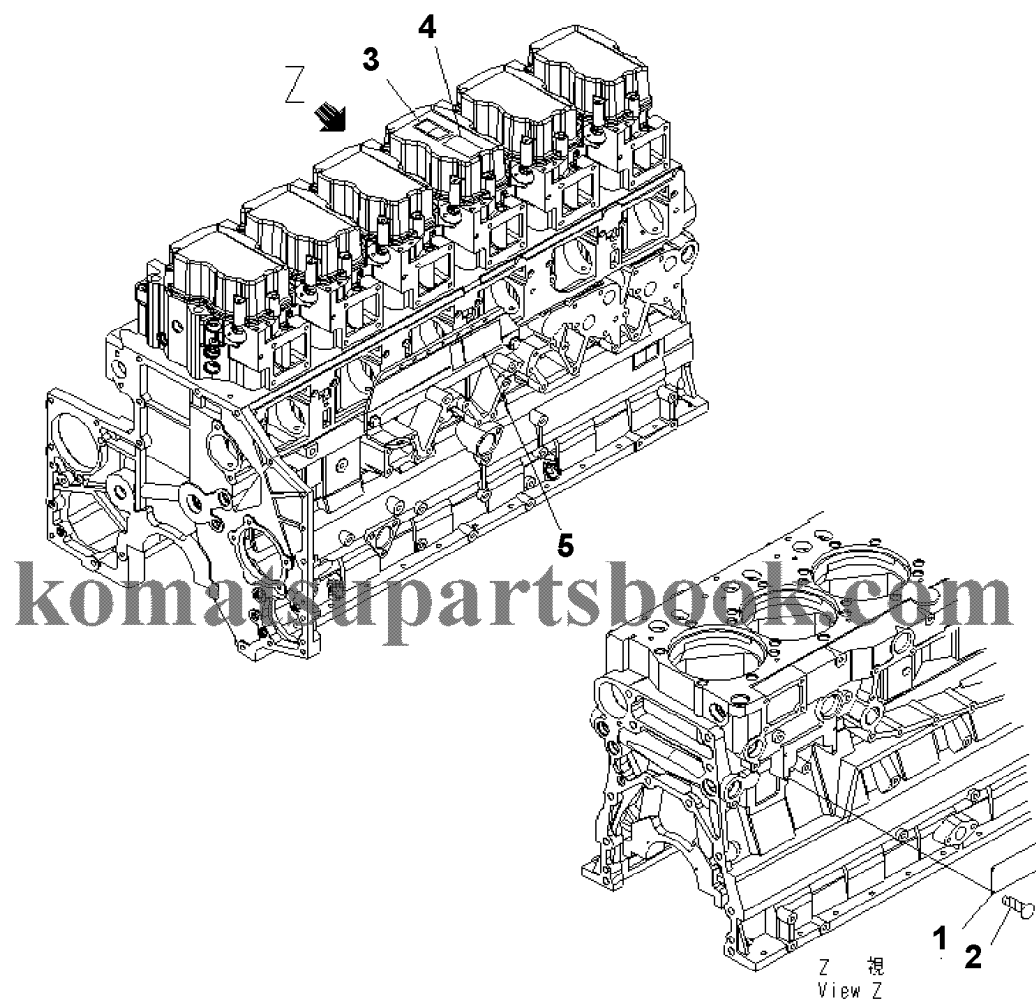

SAA6D140E-5G-02 S/N 530001-UP
00041195

0 0 0 4 1 1 9 5

Ref. A9810-A348

Page 031260

№	Кат. номер	Название	Кол-во	Серия
1	PLATE, NAME, (LIMITED SUPPLY)	600-023-2340	SN:530001--,KIT-FLAG:_	1
2	SCREW	04418-02550	SN:530001--,KIT-FLAG:_	4
3	PLATE, CAUTION	6217-81-9270	SN:530001--,KIT-FLAG:_	1
4	PLATE, CAUTION	6217-81-9280	SN:530001--,KIT-FLAG:_	1