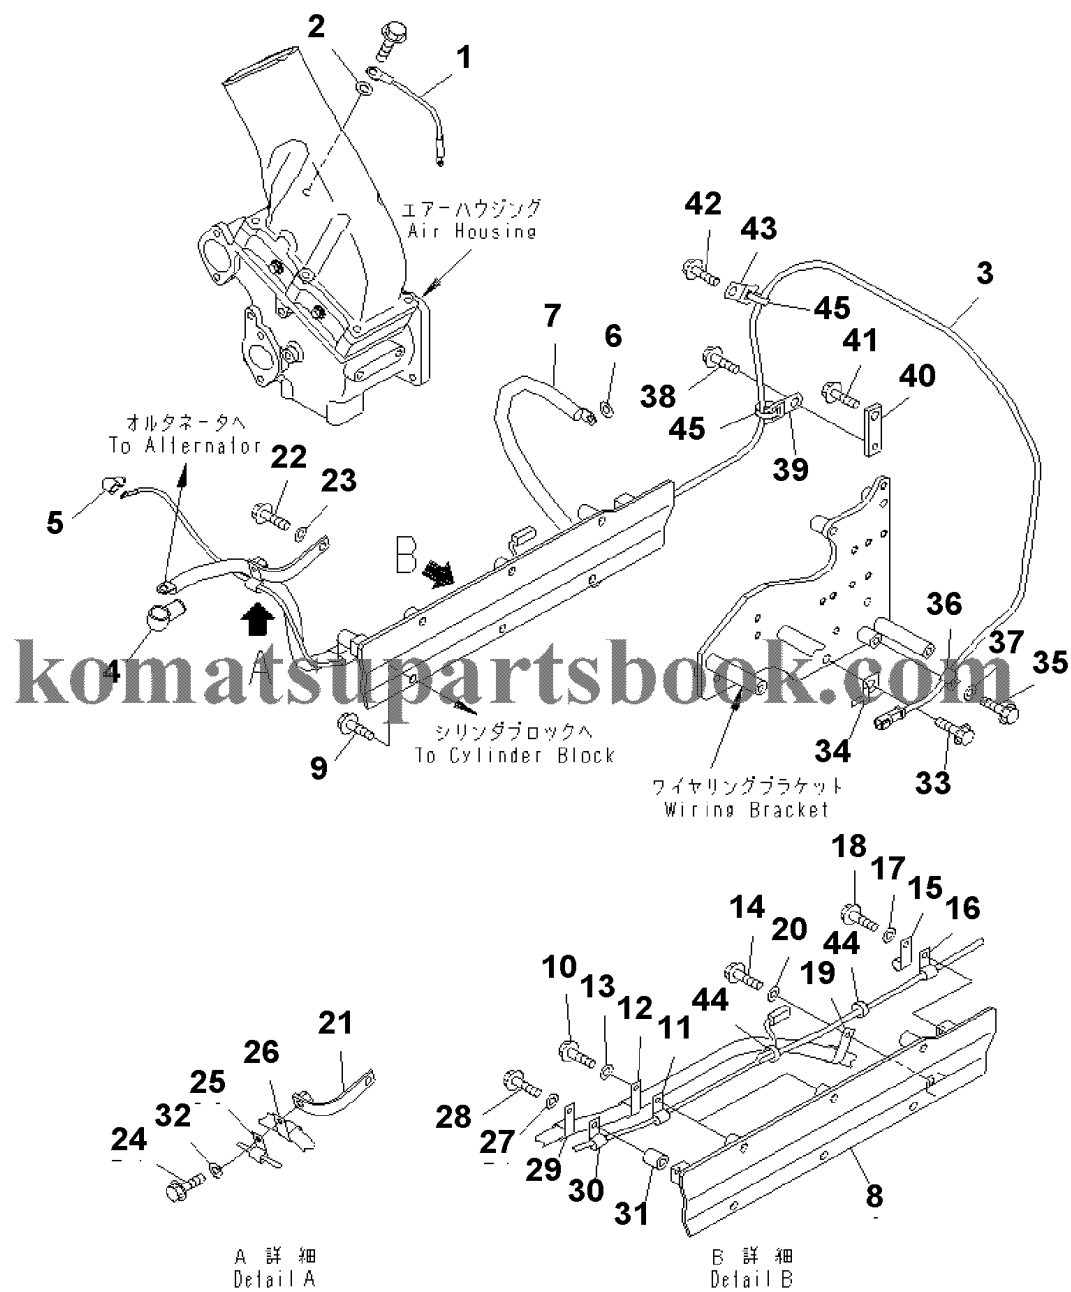

SAA6D140E-5G-02 S/N 530001-UP
00041849

00041849

Ref. A6810-A4J5

Page 031100

№	Кат. номер	Название	Кол-во	Серия
1	WIRE, 220MM	6211-81-4280	SN:530056--@,KIT-FLAG:_	1
2	WASHER	01643-51032	SN:530056--@,KIT-FLAG:_	1
3	WIRING HARNESS	6261-81-8330	SN:530056--@,KIT-FLAG:_	1
4	CAP	6218-81-8160	SN:530056--@,KIT-FLAG:_	1
5	CAP	08038-00519	SN:530056--@,KIT-FLAG:_	1