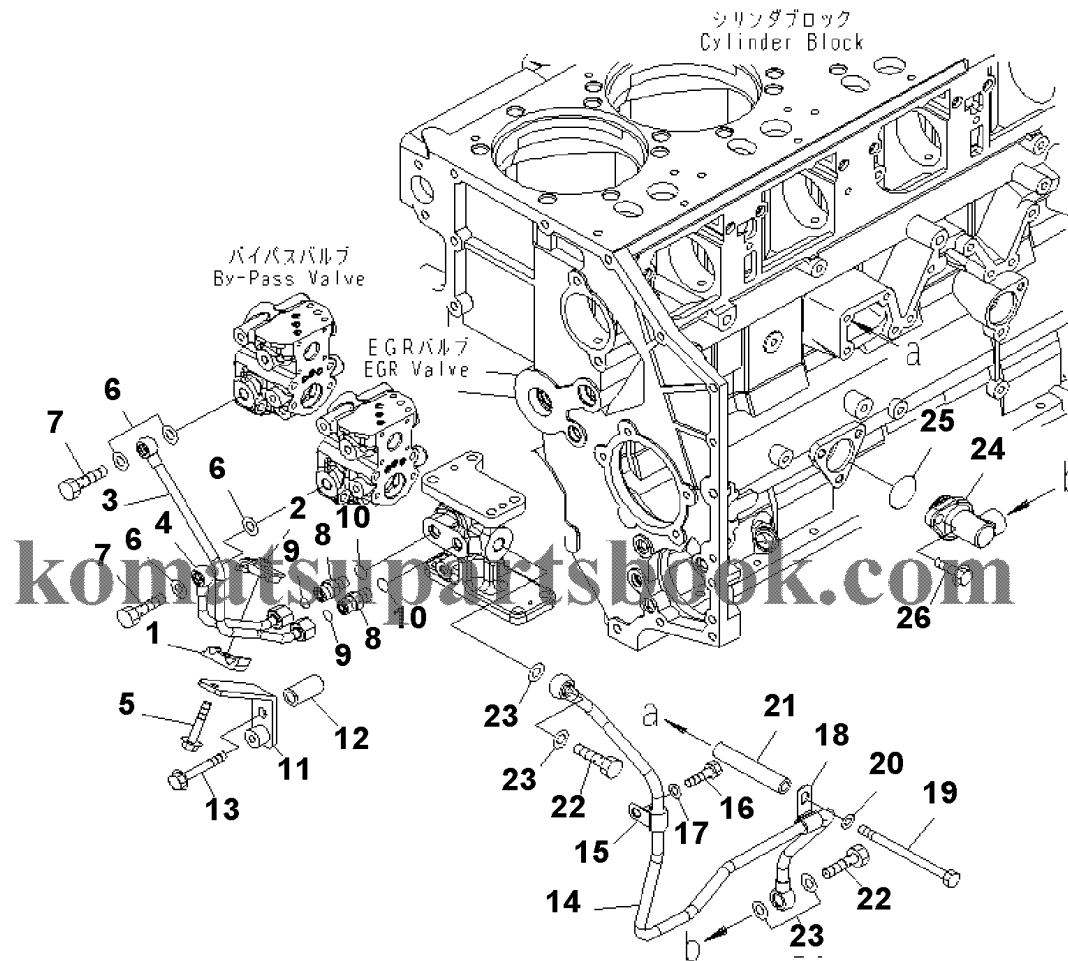

SAA6D140E-5G-02 S/N 530001-UP
00041296

00041296

Ref. A1550-E4A2

Page 030270

№	Кат. номер	Название	Кол-во	Серия
1	CLAMP	6166-75-6820	SN:530056--@,KIT-FLAG:_	1
2	CLAMP	6261-51-9480	SN:530056--@,KIT-FLAG:_	1
3	TUBE,BYPASS VALVE	6261-51-9610	SN:530056--@,KIT-FLAG:_	1
4	TUBE,MAIN VALVE	6261-51-9510	SN:530056--@,KIT-FLAG:_	1
5	BOLT	01435-00840	SN:530056--@,KIT-FLAG:_	1