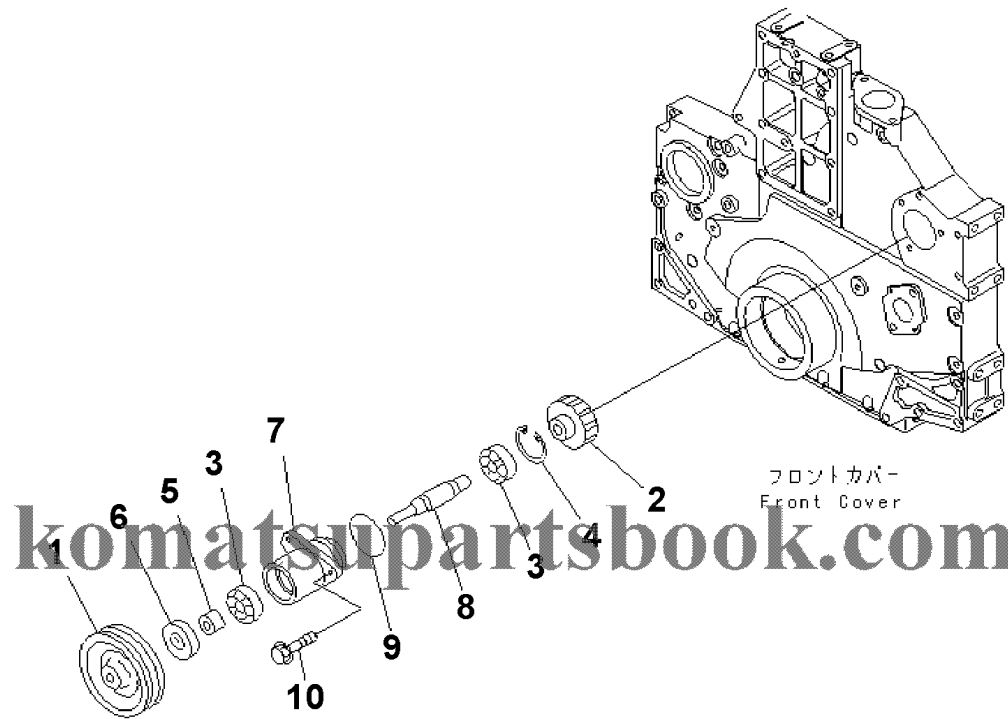

SAA6D140E-5G-02 S/N 530001-UP
@@6B674@

PV6B674

Ref. A2610-A4C8Z

Page 030690

№	Кат. номер	Название	Кол-во	Серия
	POWER TAKE OFF ASS'Y	6217-21-3601	SN:530003--@,KIT-FLAG:_	1
1	PULLEY, HARDENING	6211-21-3430	SN:530003--530056,KIT-FLAG:_	1
2	GEAR	6217-21-3540	SN:530003--530056,KIT-FLAG:_	1
3	BEARING, BALL	06030-06204	SN:530003--530056,KIT-FLAG:_	2
4	RING, SNAP	04065-04718	SN:530003--530056,KIT-FLAG:_	1