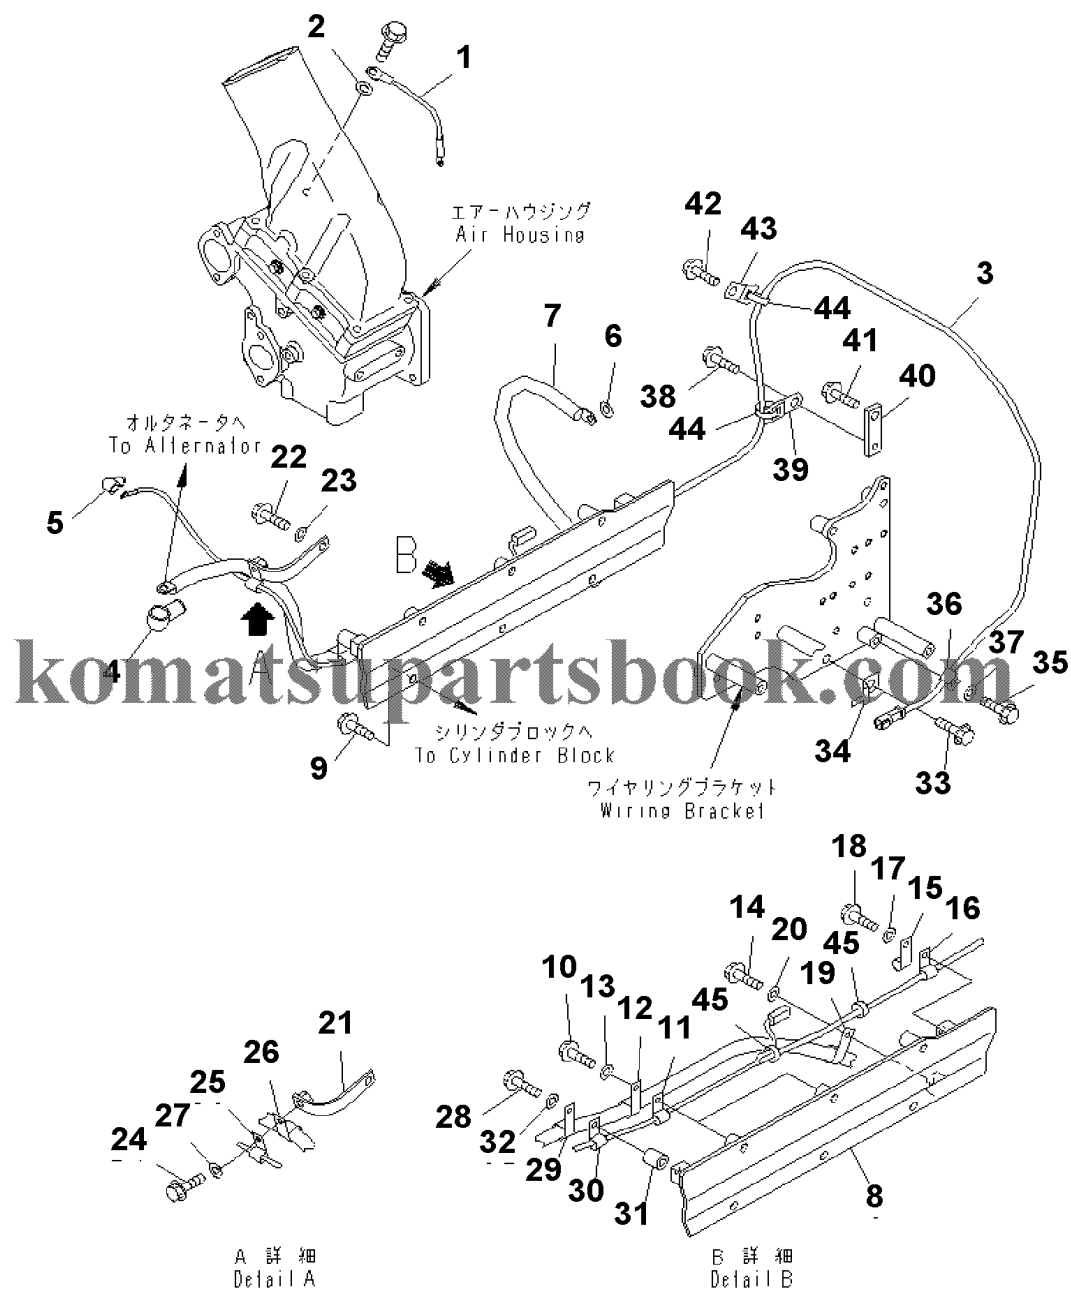

SAA6D140E-5G-02 S/N 530001-UP
00060867

00060867

Ref. A6810-A4J5A

Page 031110

№	Кат. номер	Название	Кол-во	Серия
1	WIRE, 220MM	6211-81-4280	SN:530056--,KIT-FLAG:_	1
2	WASHER	01643-51032	SN:530056--,KIT-FLAG:_	1
3	WIRING HARNESS	6261-81-8330	SN:530056--,KIT-FLAG:_	1
4	CAP	6218-81-8160	SN:530056--,KIT-FLAG:_	1
5	CAP	08038-00519	SN:530056--,KIT-FLAG:_	1