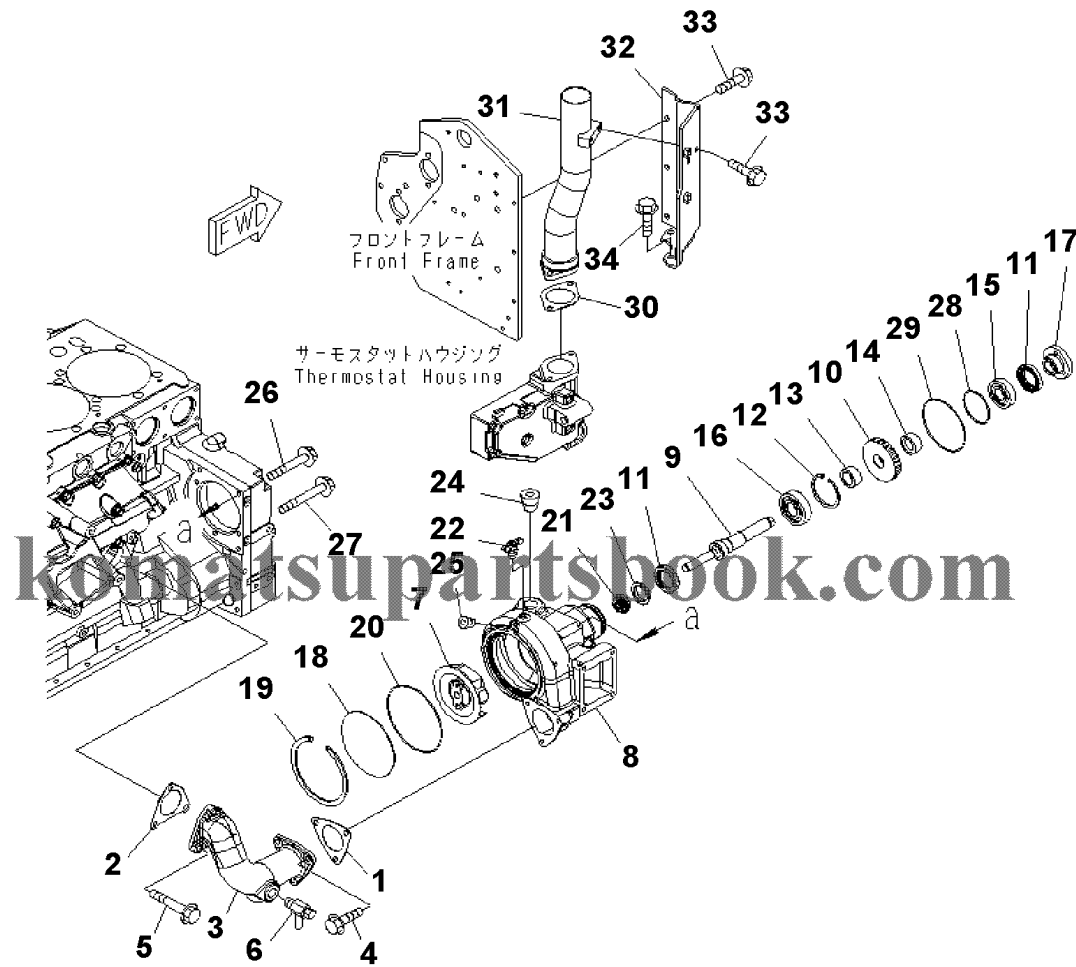

SAA6D140E-5G-02 S/N 530001-UP
00060856

00060856

Ref. A5010-B4M2

Page 030950

№	Кат. номер	Название	Кол-во	Серия
1	GASKET	6217-61-6330	SN:532005--,KIT-FLAG:S	1
2	GASKET	6217-61-6340	SN:532005--,KIT-FLAG:S	1
3	ELBOW	6217-61-6350	SN:532005--,KIT-FLAG:_	1
4	BOLT	01437-01025	SN:532005--,KIT-FLAG:_	3
5	BOLT	01437-11080	SN:532005--,KIT-FLAG:_	3