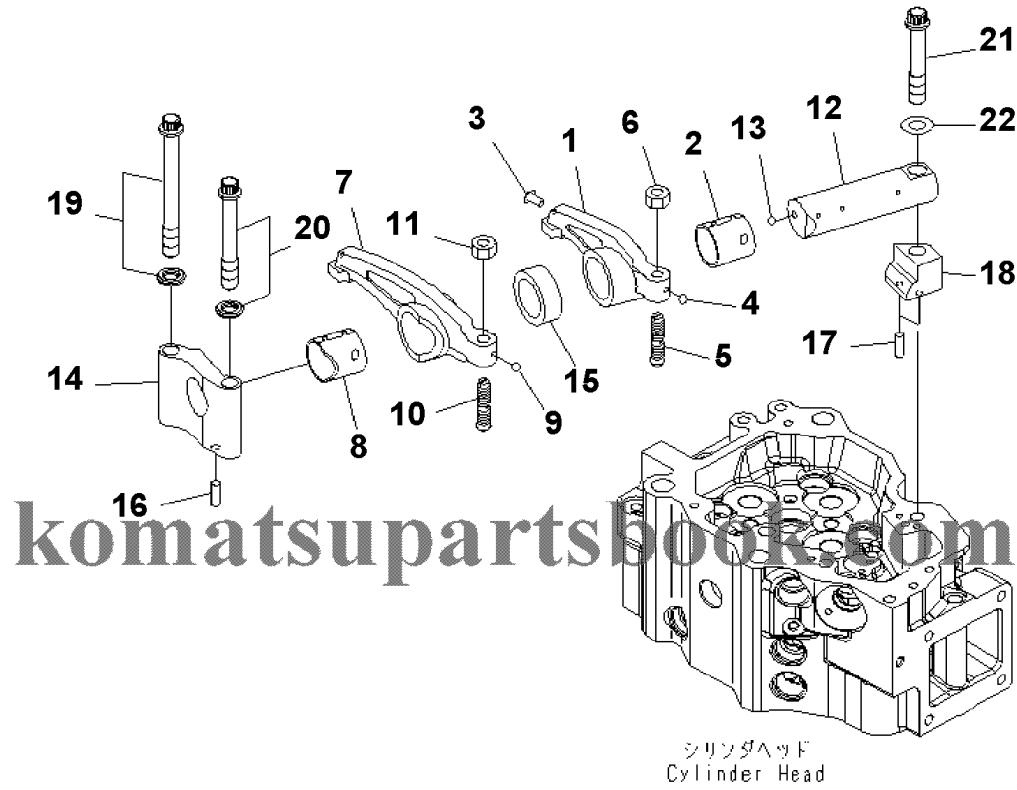

SAA6D140E-5G-02 S/N 530001-UP  
00041636

00041636

Ref. A2411-B4B3

Page 030670

№	Кат. номер	Название	Кол-во	Серия
	ROCKER ARM ASS'Y, INTAKE	6261-41-5040	SN:530001--,KIT-FLAG:_	6
	ARM ASS'Y	6261-41-5400	SN:530001--,KIT-FLAG:_	1
2	BUSHING	6261-41-5420	SN:530001--,KIT-FLAG:_	1
3	RIVET	6162-43-5340	SN:530001--,KIT-FLAG:_	1
4	BALL, STEEL	04260-00317	SN:530001--,KIT-FLAG:_	1