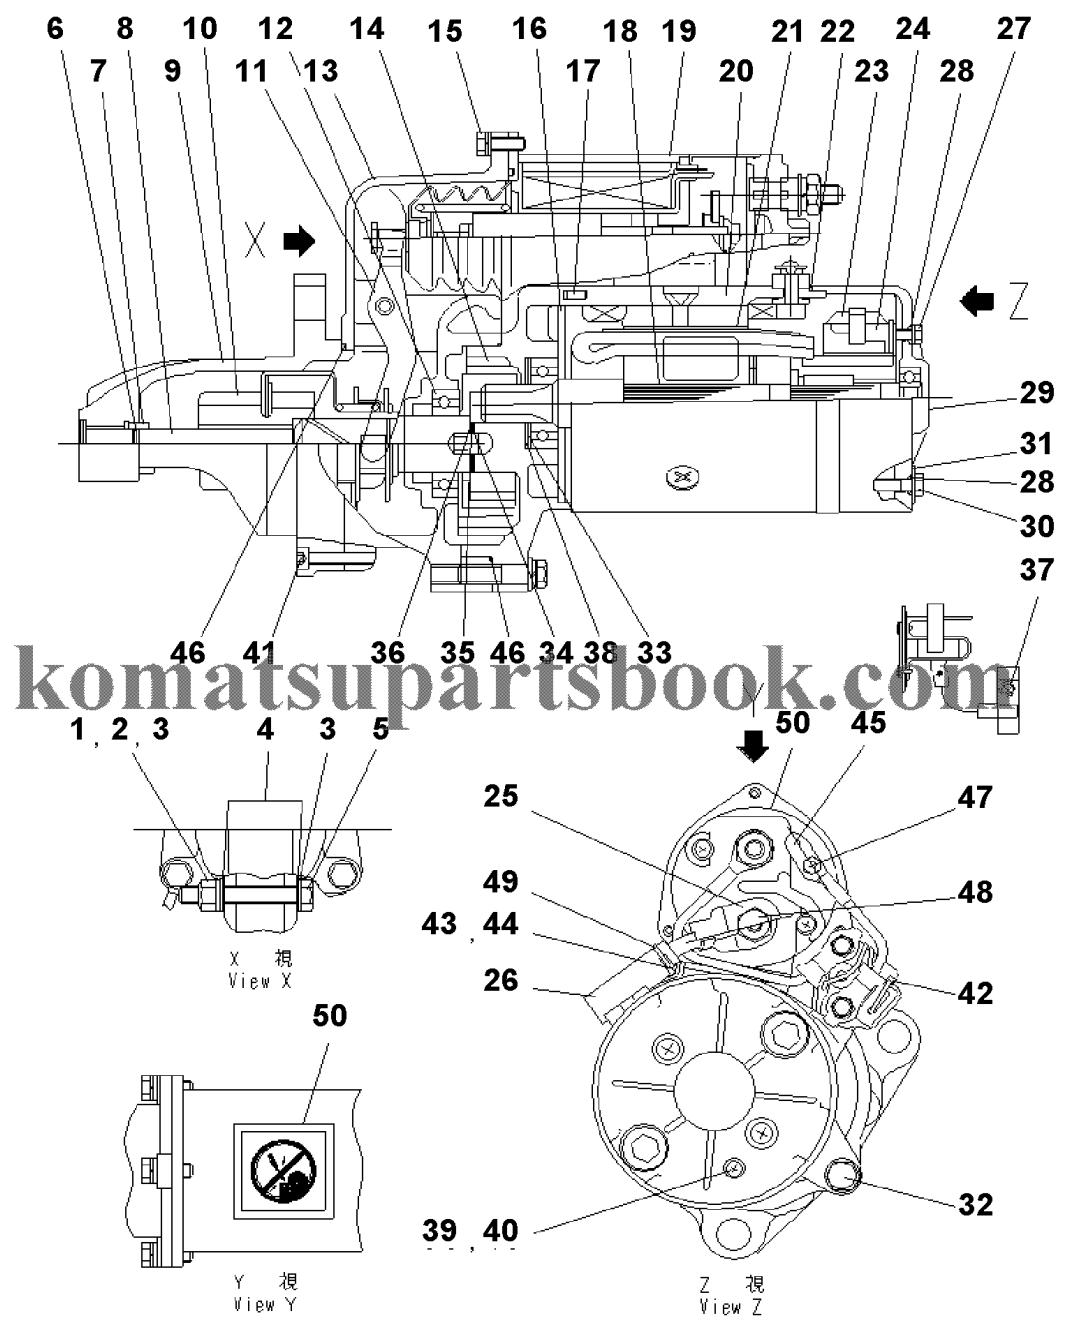

SAA6D140E-5G-02 S/N 530001-UP
00024536

0 0 0 2 4 5 3 6

Ref. A6210-B4E1

Page 031090

№	Кат. номер	Название	Кол-во	Серия
	STARTING MOTOR ASS'Y, (11KW)	600-813-9322	SN:530043--,KIT-FLAG:_	1
1	NUT	KD1-09279-0090	SN:530043--,KIT-FLAG:_	1
2	WASHER, SPRING	KD1-0335-08002	SN:530043--,KIT-FLAG:_	4
3	WASHER	KD1-0330-08022	SN:530043--,KIT-FLAG:_	5
4	WASHER	KD1-0345-08001	SN:530043--,KIT-FLAG:_	2