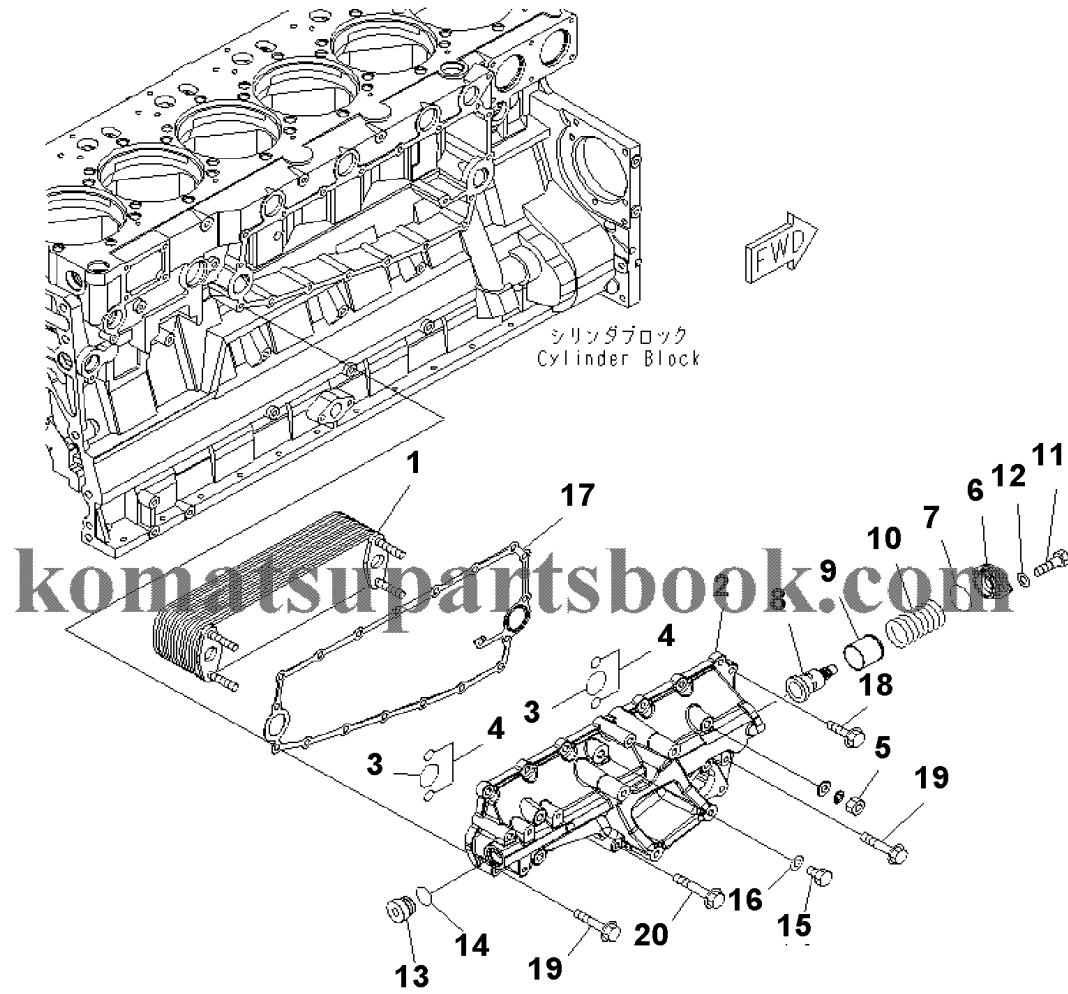

SAA6D140E-5G-02 S/N 530001-UP
00041177

00041177

Ref. A3310-A4D7

Page 030740

№	Кат. номер	Название	Кол-во	Серия
1	ELEMENT,OIL COOLER	6261-61-2110	SN:530001--,KIT-FLAG:_	1
2	COVER	6261-61-2120	SN:530001--,KIT-FLAG:_	1
3	O-RING	6210-61-2520	SN:530001--,KIT-FLAG:S	2
4	O-RING	07000-A2016	SN:530001--,KIT-FLAG:S	4