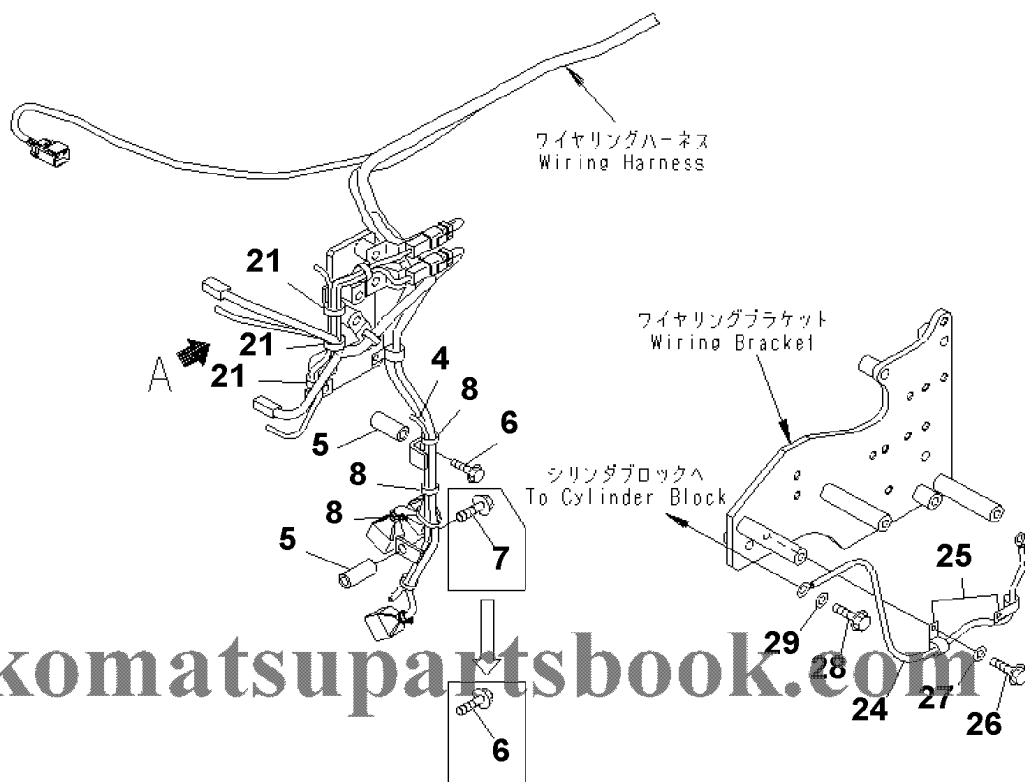

SAA6D140E-5G-02 S/N 530001-UP
00060869

komatsupartsbook.com

適用号機
Engine No. 534083~