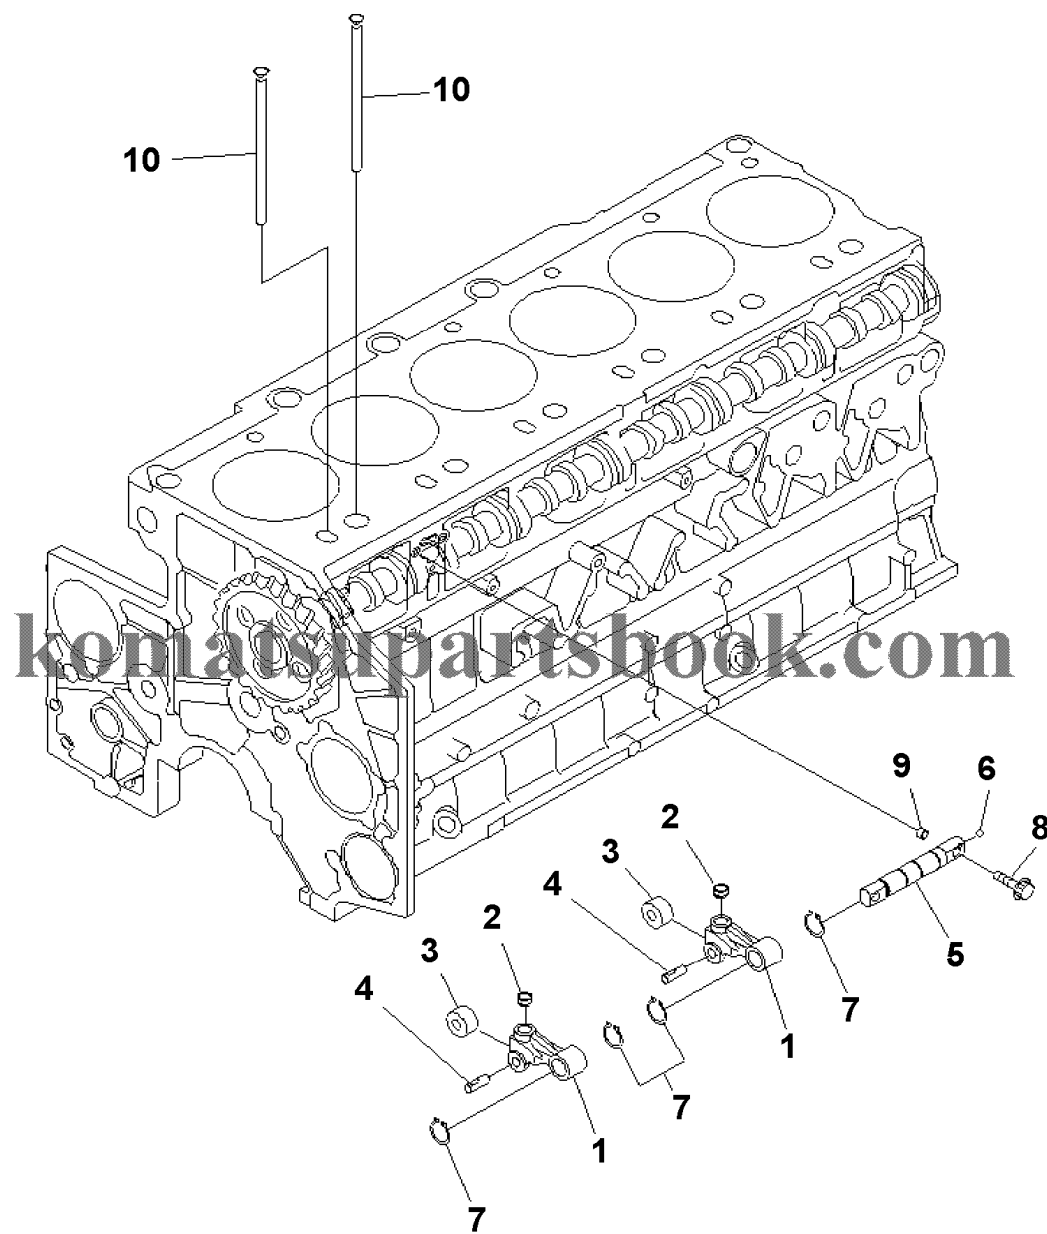

SAA6D140E-5G-02 S/N 530001-UP
@@6B673@

PV6B673

Ref. A2411-A4B3

Page 030660

№	Кат. номер	Название	Кол-во	Серия
	LEVER ASS'Y	6210-41-2320	SN:530001--,KIT-FLAG:_	12
	SHAFT ASS'Y	6210-41-2400	SN:530001--,KIT-FLAG:_	6
6	BALL	6150-81-8420	SN:530001--,KIT-FLAG:_	1
7	RING, SNAP	04064-02212	SN:530001--,KIT-FLAG:_	24
8	BOLT	6210-41-2450	SN:530001--,KIT-FLAG:_	12