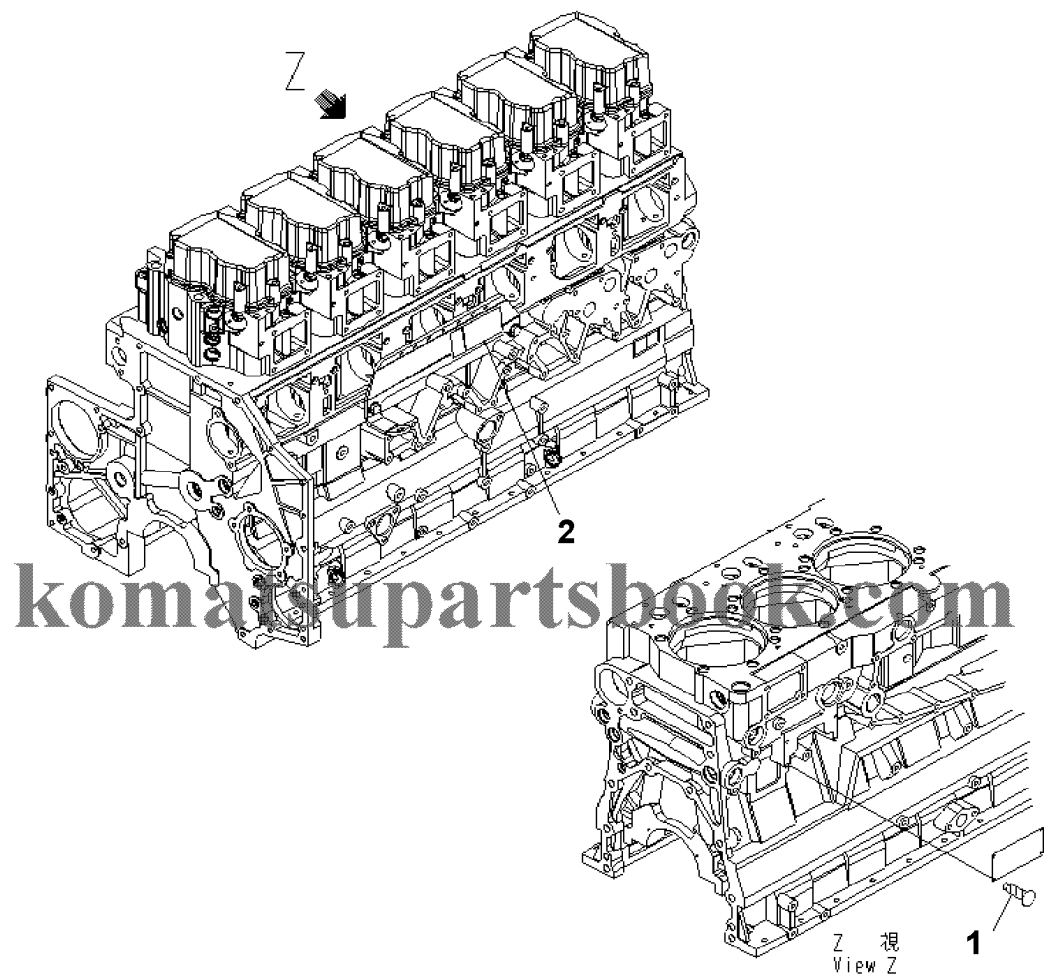

SAA6D140E-5G-02 S/N 530001-UP
00041196

00041196

Ref. A9810-A456

Page 031270

№	Кат. номер	Название	Кол-во	Серия
1	SCREW	04418-02550	SN:530001--,KIT-FLAG:_	4
2	PLATE,CAUTION	6217-71-9331	SN:530001--,KIT-FLAG:_	1