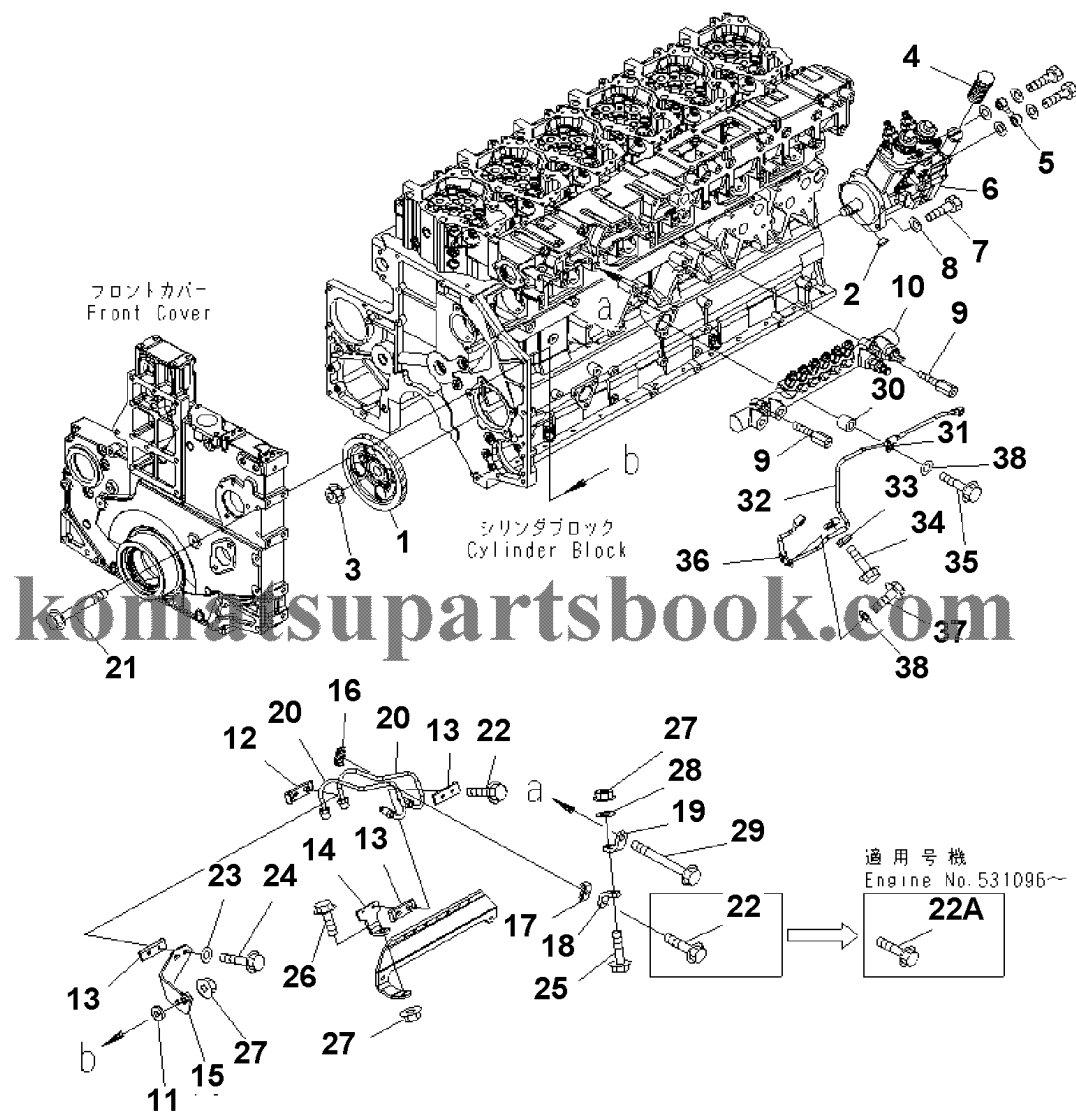

SAA6D140E-5G-02 S/N 530001-UP
00060852

00060852

Ref. A4010-A4R1

Page 030750

№	Кат. номер	Название	Кол-во	Серия
1	GEAR, PUMP DRIVE	6261-71-3220	SN:530001--,KIT-FLAG:_	1
2	KEY, WOODRUFF	04010-00519	SN:530001--,KIT-FLAG:_	1
3	NUT	6219-71-3150	SN:530001--,KIT-FLAG:_	1
4	COVER, PRIMING PUMP	6217-71-1910	SN:530001--,KIT-FLAG:_	1
5	TUBE, CROSS	6217-71-5910	SN:530001--,KIT-FLAG:_	1