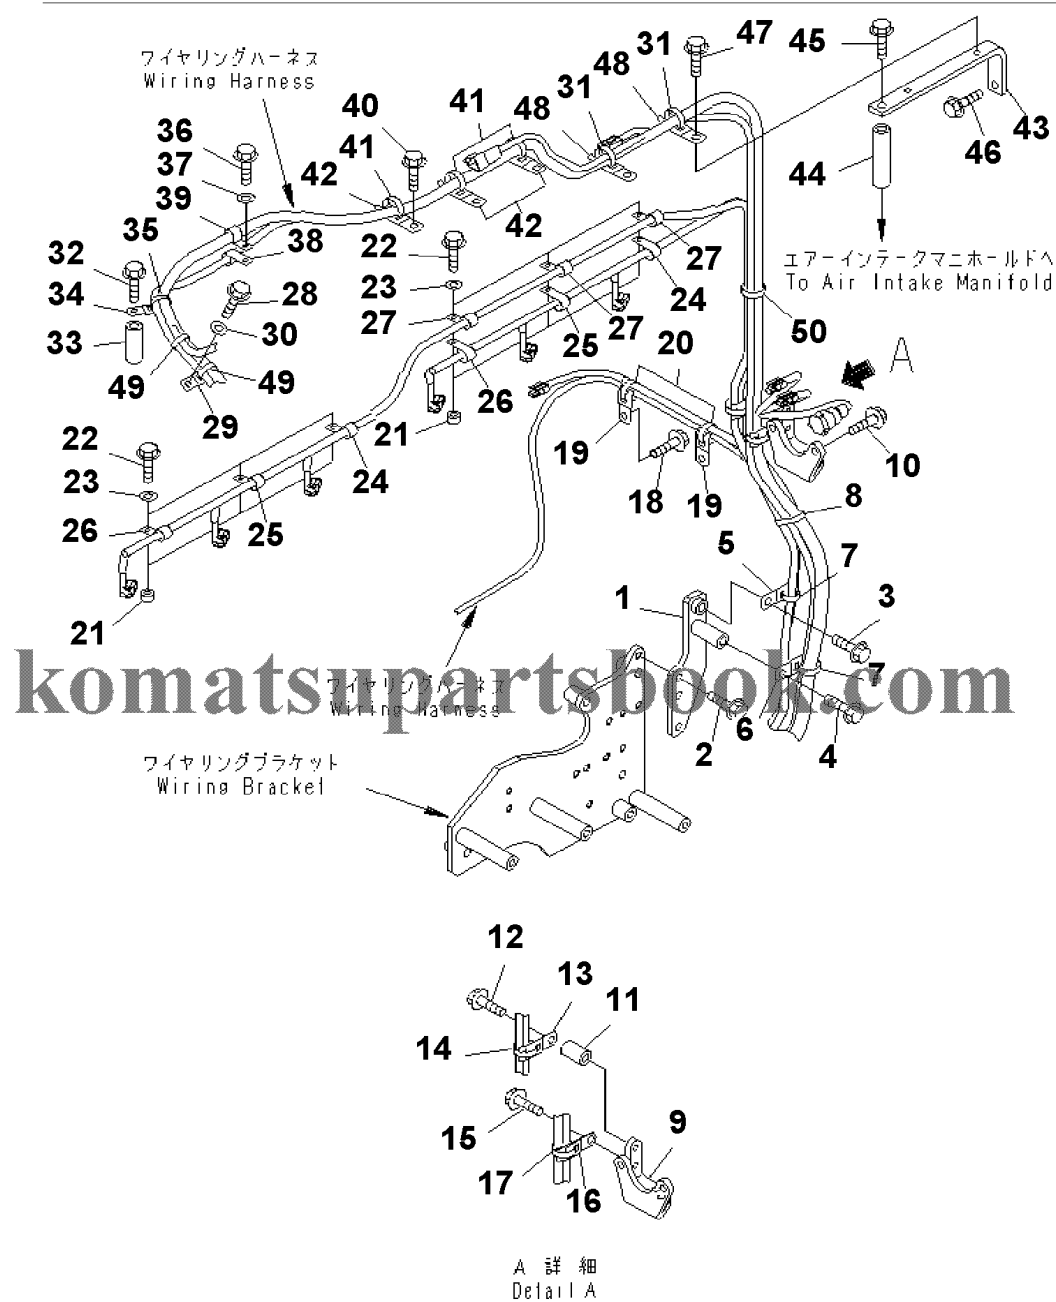

SAA6D140E-5G-02 S/N 530001-UP
00041851

00041851

Ref. A6810-C4J5

Page 031180

№	Кат. номер	Название	Кол-во	Серия
1	BRACKET	6261-81-8210	SN:530056--@,KIT-FLAG:_	1
2	BOLT	01435-01020	SN:530056--@,KIT-FLAG:_	1
3	BOLT	01435-01025	SN:530056--@,KIT-FLAG:_	1
4	BOLT	01435-01065	SN:530056--@,KIT-FLAG:_	1
5	CLAMP	6218-81-8430	SN:530056--@,KIT-FLAG:_	1