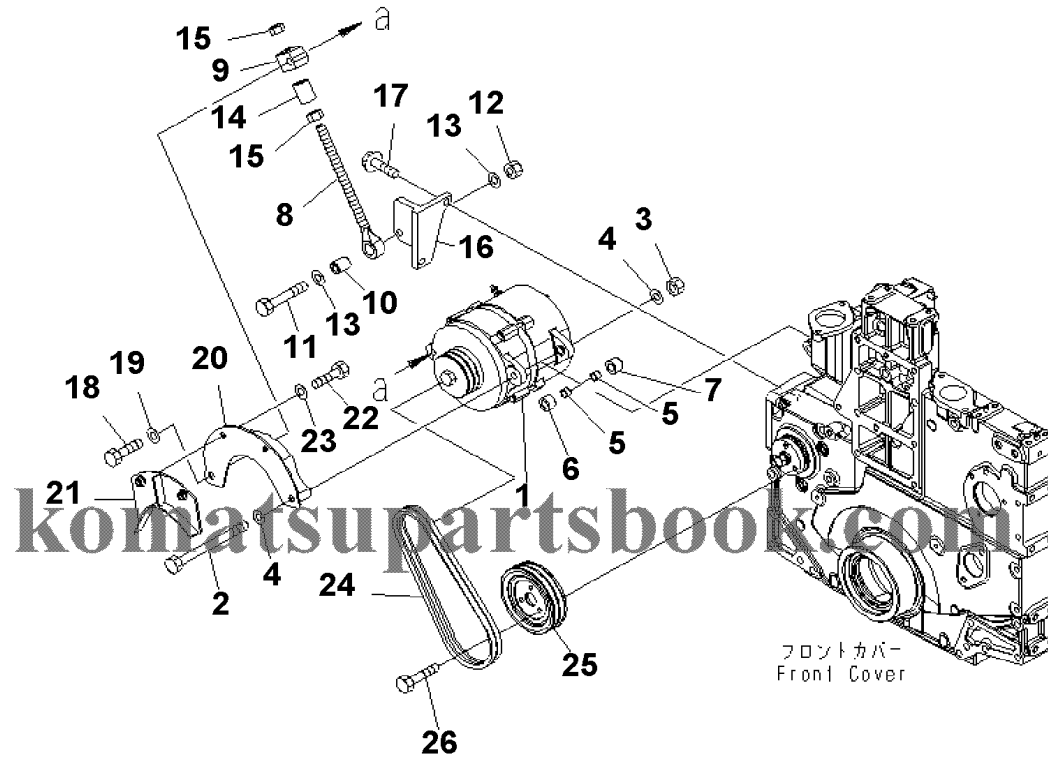

SAA6D140E-5G-02 S/N 530001-UP
00051933

00051933

№	Кат. номер	Название	Кол-во	Серия
2	BOLT	6210-81-6490	SN:530056--,KIT-FLAG:_	1
3	NUT	01582-01210	SN:530056--,KIT-FLAG:_	1
4	WASHER	01643-31232	SN:530056--,KIT-FLAG:_	2
5	PIN	6210-61-6530	SN:530056--,KIT-FLAG:_	2
6	SPACER	6210-81-6750	SN:530056--,KIT-FLAG:_	1