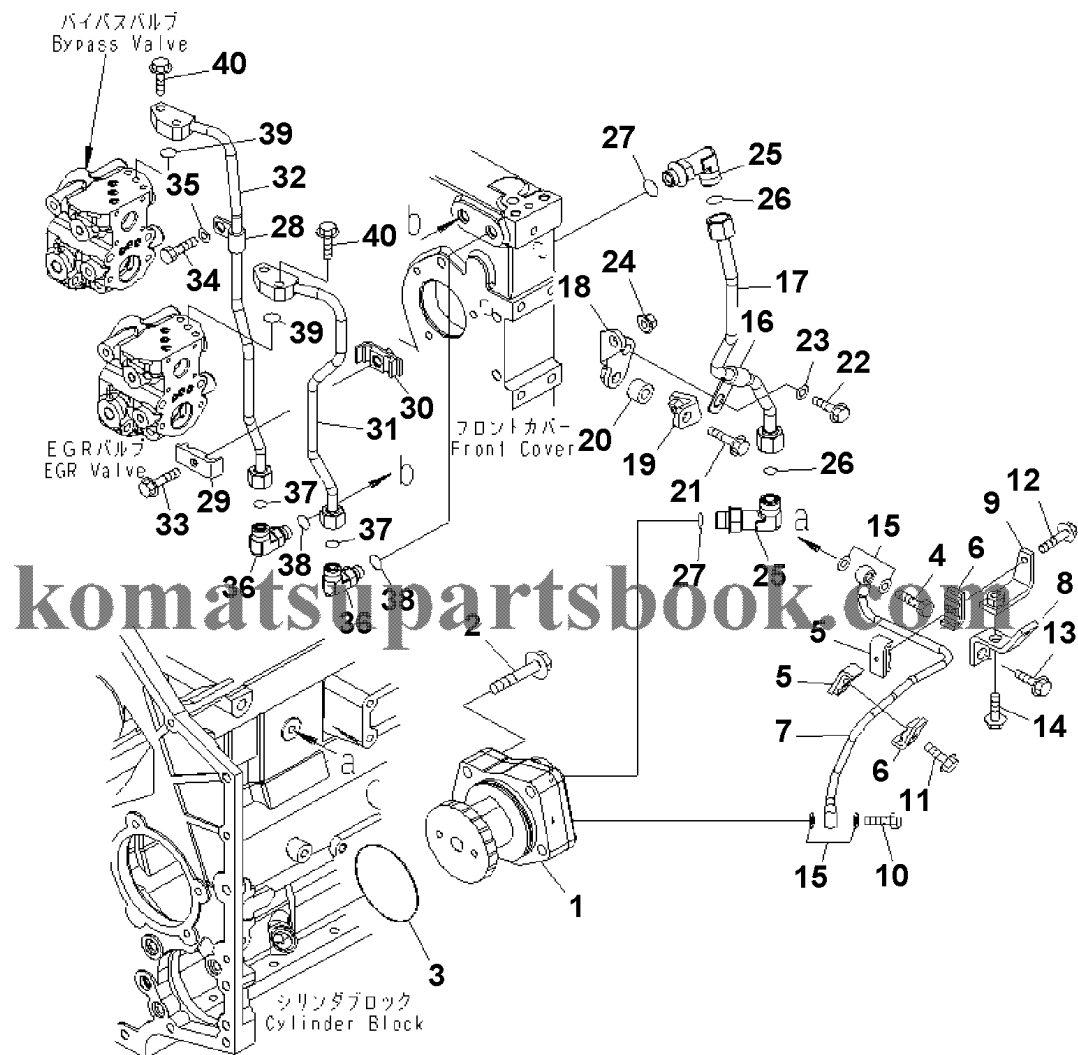

SAA6D140E-5G-02 S/N 530001-UP
00041295

00041295

Ref. A1550-D4A2

Page 030240

№	Кат. номер	Название	Кол-во	Серия
2	BOLT	01435-01255	SN:530056--@,KIT-FLAG:_	4
3	O-RING	07000-72085	SN:530056--@,KIT-FLAG:S	1
4	BOLT, JOINT	6215-11-6560	SN:530056--@,KIT-FLAG:_	1
5	CLAMP	6217-71-6640	SN:530056--@,KIT-FLAG:_	2
6	CLAMP	6217-71-6650	SN:530056--@,KIT-FLAG:_	2