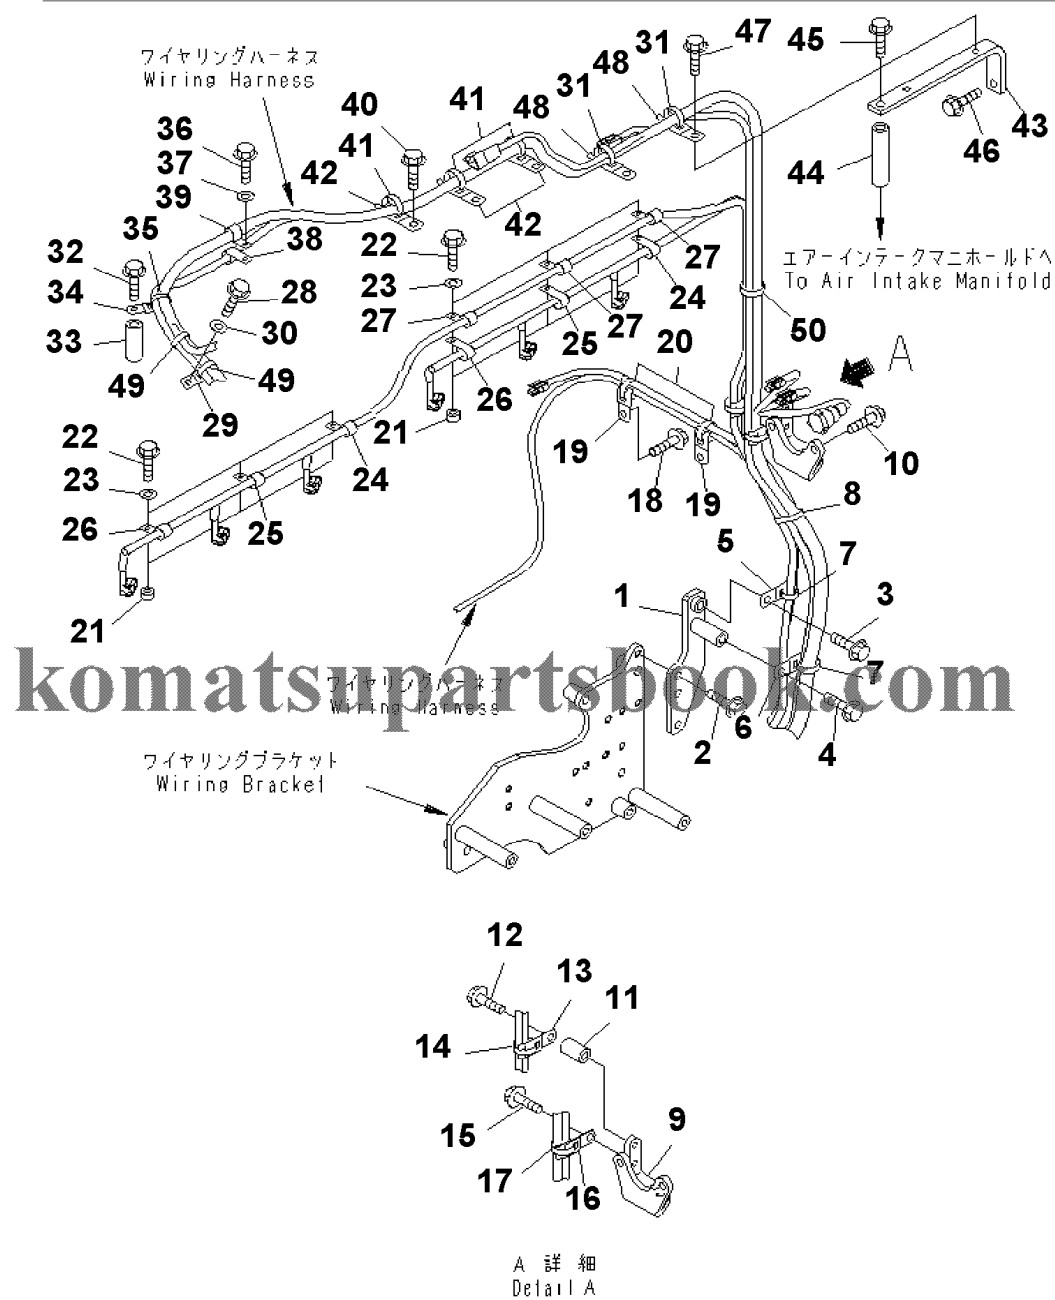

SAA6D140E-5G-02 S/N 530001-UP
00060888

00060888

Ref. A6810-C4M5

Page 031210

№	Кат. номер	Название	Кол-во	Серия
1	BRACKET	6261-81-8210	SN:532005--,KIT-FLAG:_	1
2	BOLT	01435-01020	SN:532005--,KIT-FLAG:_	1
3	BOLT	01435-01025	SN:532005--,KIT-FLAG:_	1
4	BOLT	01435-01065	SN:532005--,KIT-FLAG:_	1
5	CLAMP	6218-81-8430	SN:532005--,KIT-FLAG:_	1