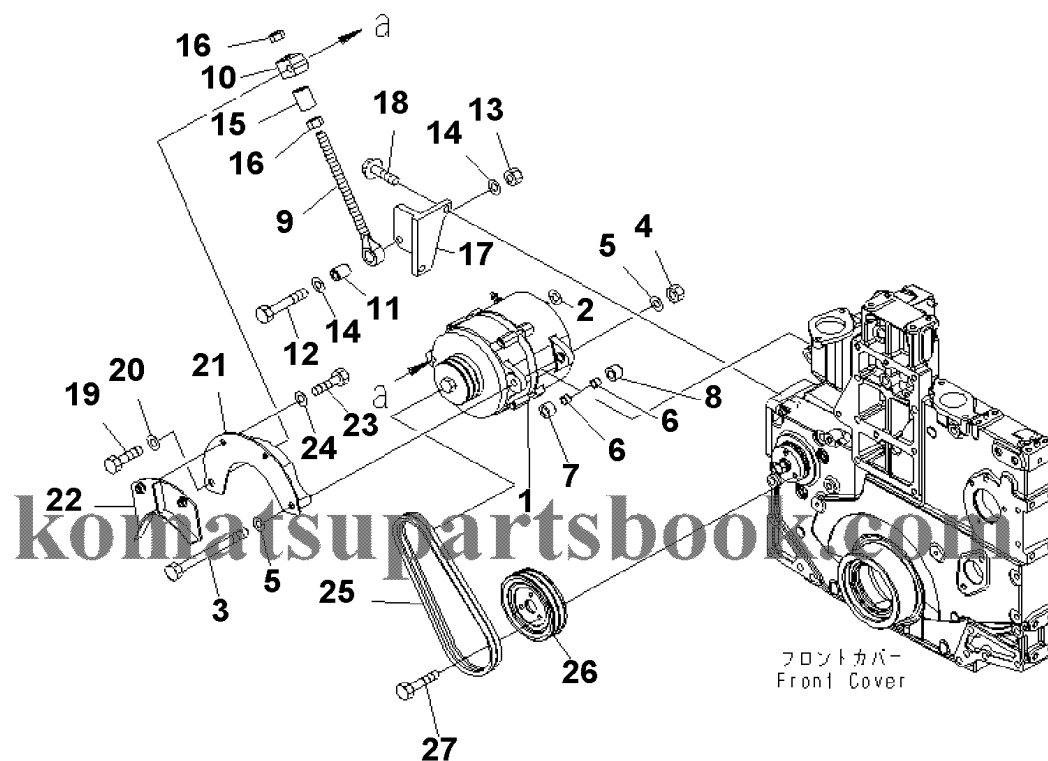

SAA6D140E-5G-02 S/N 530001-UP
00051935

00051935

№	Кат. номер	Название	Кол-во	Серия
2	WASHER	600-815-9980	SN:530056--,KIT-FLAG:_	1
3	BOLT	6210-81-6490	SN:530056--,KIT-FLAG:_	1
4	NUT	01582-01210	SN:530056--,KIT-FLAG:_	1
5	WASHER	01643-31232	SN:530056--,KIT-FLAG:_	2
6	PIN	6210-61-6530	SN:530056--,KIT-FLAG:_	2