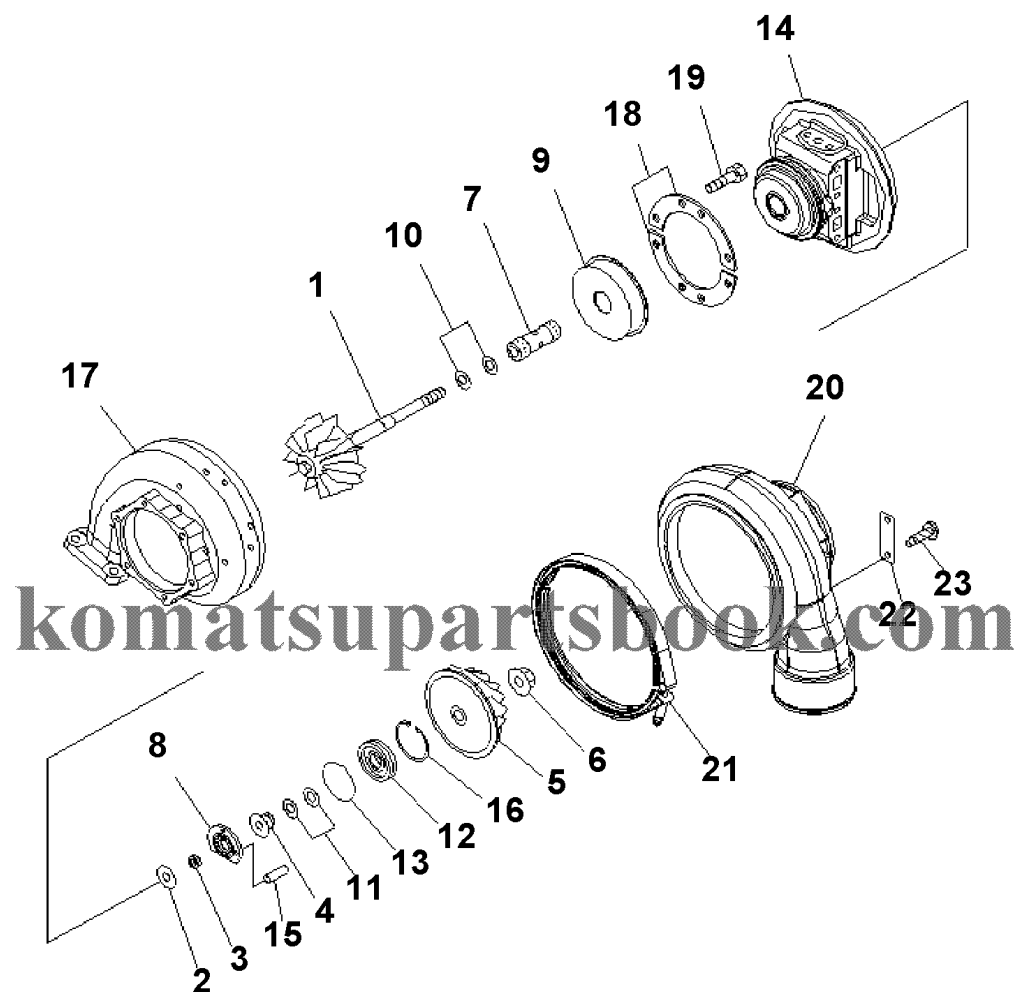

SAA6D140E-5G-02 S/N 530001-UP
00042054

0 0 0 4 2 0 5 4

Ref. A1530-C4L6

Page 030140

№	Кат. номер	Название	Кол-во	Серия
	TURBOCHARGER ASS'Y, (KTR110M-322AW)	6505-71-5550	SN:532005--,KIT-FLAG:_	1
	CORE ASS'Y	6505-71-5950	SN:532005--,KIT-FLAG:_	1
17	HOUSING, TURBINE	6505-71-4920	SN:532005--,KIT-FLAG:_	1
18	PLATE, LOCK	6505-11-0520	SN:532005--,KIT-FLAG:_	2
19	BOLT	01020-01016	SN:532005--,KIT-FLAG:_	8