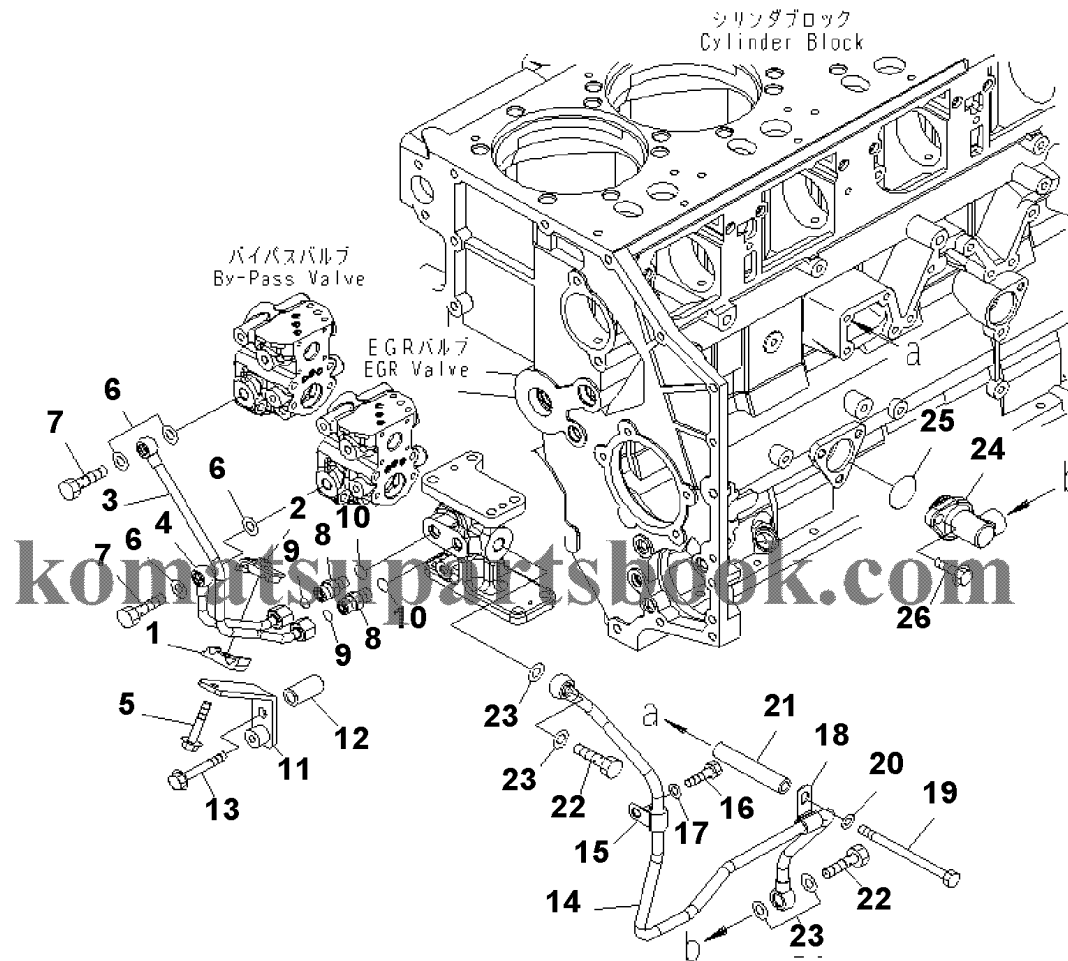

SAA6D140E-5G-02 S/N 530001-UP
00041296

00041296

№	Кат. номер	Название	Кол-во	Серия
1	CLAMP	6166-75-6820	SN:530056--,KIT-FLAG:_	1
2	CLAMP	6261-51-9480	SN:530056--,KIT-FLAG:_	1
3	TUBE,BYPASS VALVE	6261-51-9610	SN:530056--,KIT-FLAG:_	1
4	TUBE,MAIN VALVE	6261-51-9510	SN:530056--,KIT-FLAG:_	1
5	BOLT	01435-00840	SN:530056--,KIT-FLAG:_	1