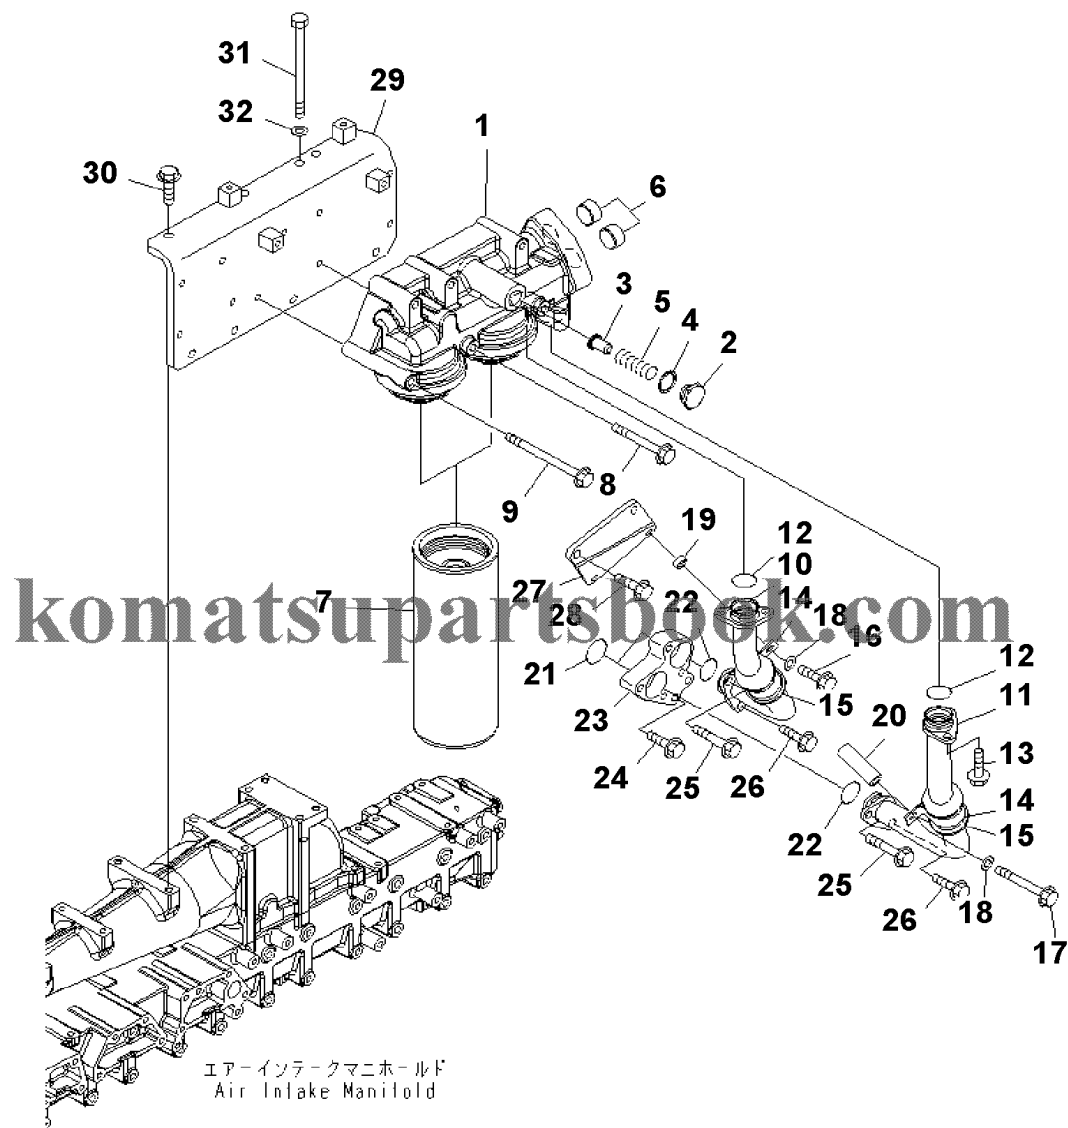

SAA6D140E-5G-02 S/N 530001-UP
00062653

00062653

Ref. A3110-A4H2

Page 030730

№	Кат. номер	Название	Кол-во	Серия
	HEAD ASS'Y,OIL FILTER	6261-51-6601	SN:535233--,KIT-FLAG:_	1
	HEAD ASS'Y,OIL FILTER	6261-51-6600	SN:532186--535232,KIT-FLAG:_	1
1	HEAD	6261-51-6611	SN:535233--,KIT-FLAG:_	1
1	HEAD	6261-51-6610	SN:532186--535232,KIT-FLAG:_	1