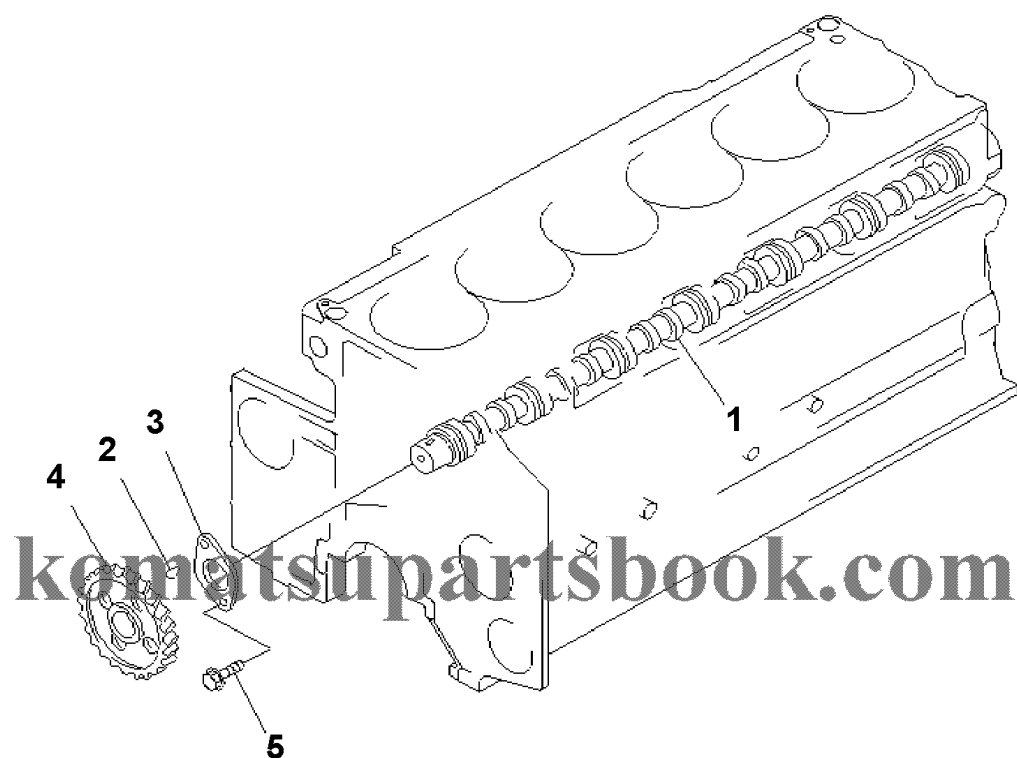

SAA6D140E-5G-02 S/N 530001-UP
@@6B671@

PV6B671

Ref. A2410-A4A5

Page 030650

№	Кат. номер	Название	Кол-во	Серия
	CAMSHAFT ASS'Y	6210-41-1012	SN:530001--,KIT-FLAG:_	1
2	KEY	04010-00725	SN:530001--,KIT-FLAG:_	1
3	PLATE, THRUST	6210-41-1131	SN:530001--,KIT-FLAG:_	1
4	GEAR, CAMSHAFT	6210-41-1120	SN:530001--,KIT-FLAG:_	1
5	BOLT	01437-01220	SN:530001--,KIT-FLAG:_	2