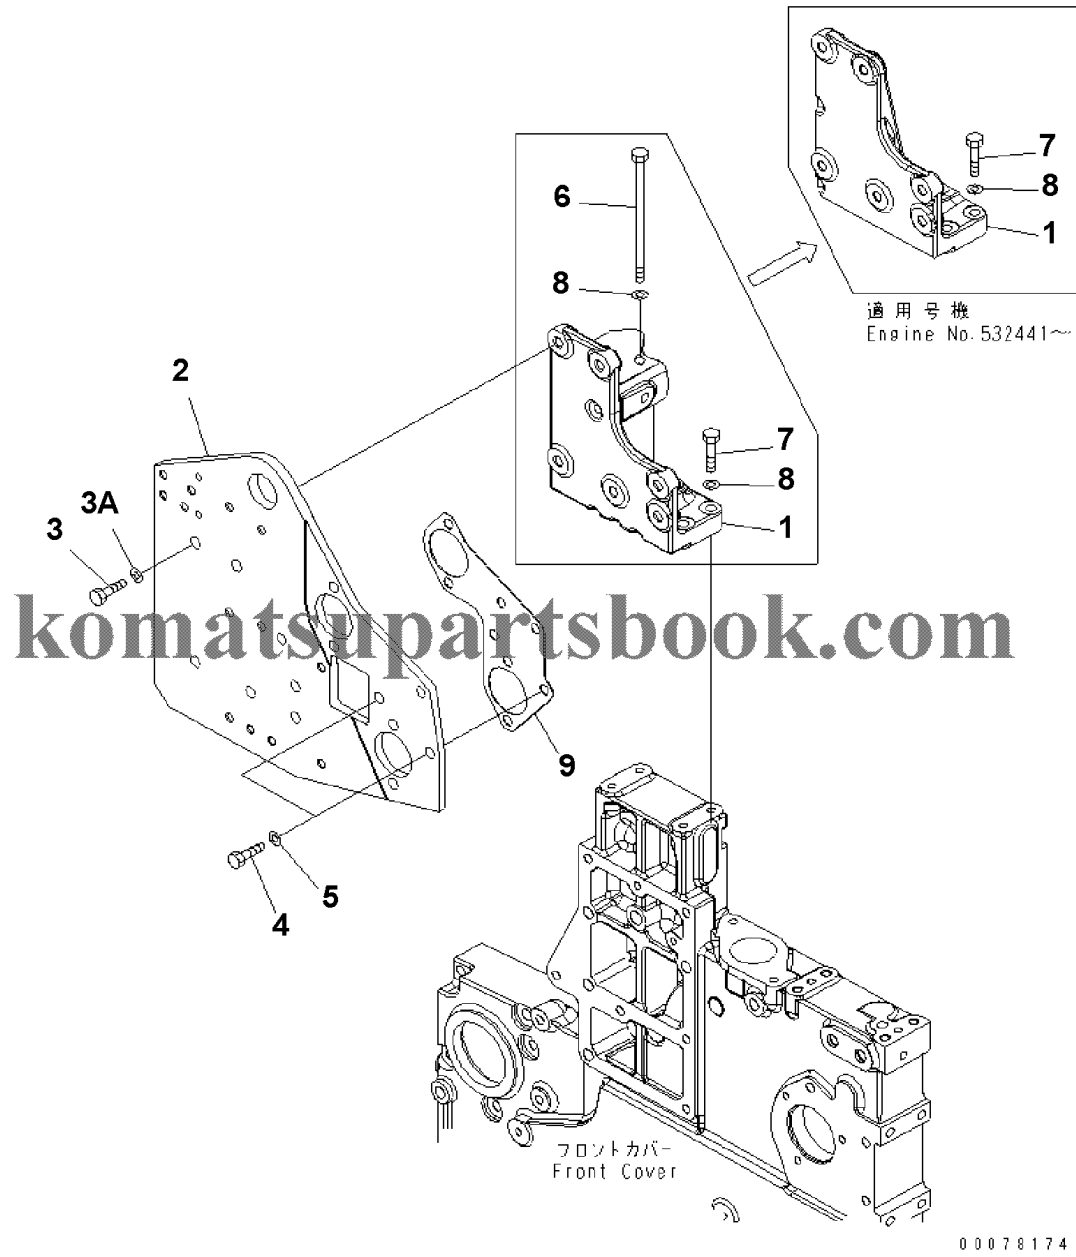

SAA6D140E-5G-02 S/N 530001-UP
00078174

00078174

Ref. A1550-F4A2A

Page 030310

№	Кат. номер	Название	Кол-во	Серия
1	BRACKET	6261-61-3842	SN:532441--,KIT-FLAG:_	1
1	BRACKET	6261-61-3841	SN:530704--532440,KIT-FLAG:_	1
2	PLATE, HANGER	6261-21-3920	SN:530056--,KIT-FLAG:_	1
3	BOLT	01010-81235	SN:530056--,KIT-FLAG:_	6
3A	WASHER	01643-31232	SN:530056--,KIT-FLAG:_	6