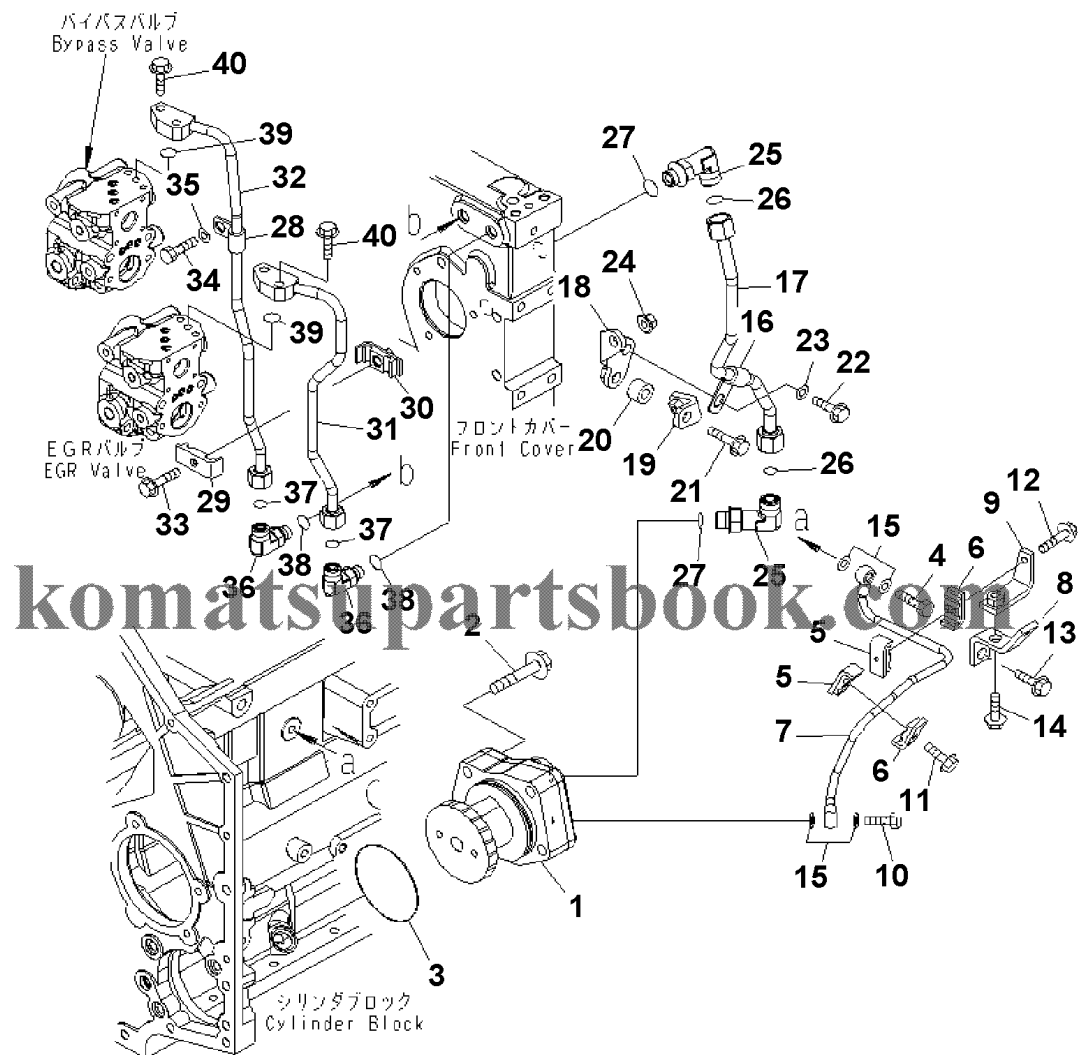

SAA6D140E-5G-02 S/N 530001-UP
00041295

00041295

№	Кат. номер	Название	Кол-во	Серия
2	BOLT	01435-01255	SN:530056--,KIT-FLAG:_	4
3	O-RING	07000-72085	SN:530056--,KIT-FLAG:S	1
4	BOLT, JOINT	6215-11-6560	SN:530056--,KIT-FLAG:_	1
5	CLAMP	6217-71-6640	SN:530056--,KIT-FLAG:_	2
6	CLAMP	6217-71-6650	SN:530056--,KIT-FLAG:_	2