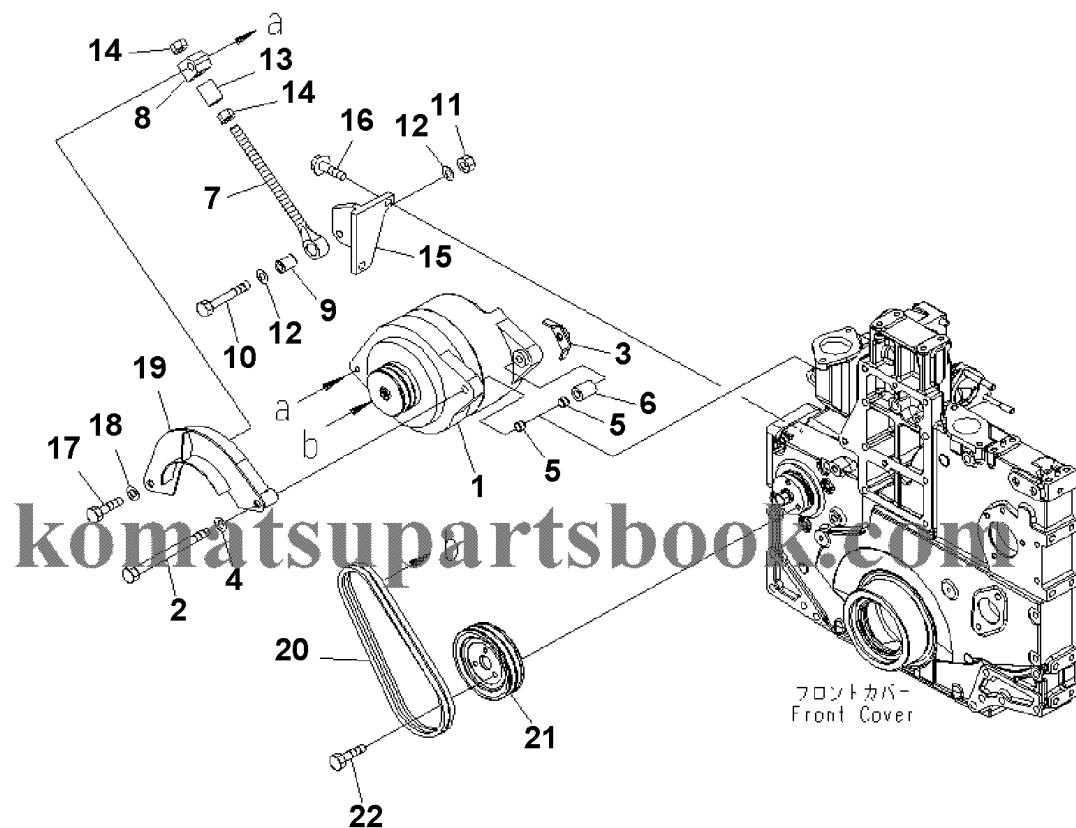

SAA6D140E-5G-02 S/N 530001-UP
00060859

00060859

Ref. A6010-A4N9

Page 031020

№	Кат. номер	Название	Кол-во	Серия
2	BOLT	6217-81-6840	SN:531873--,KIT-FLAG:_	1
3	BRACKET	6261-81-6890	SN:531873--,KIT-FLAG:_	1
4	WASHER	01640-21323	SN:532710--,KIT-FLAG:_	1
4	WASHER	01643-31232	SN:531873--532709,KIT-FLAG:_	1
5	PIN	6210-61-6530	SN:531873--,KIT-FLAG:_	2