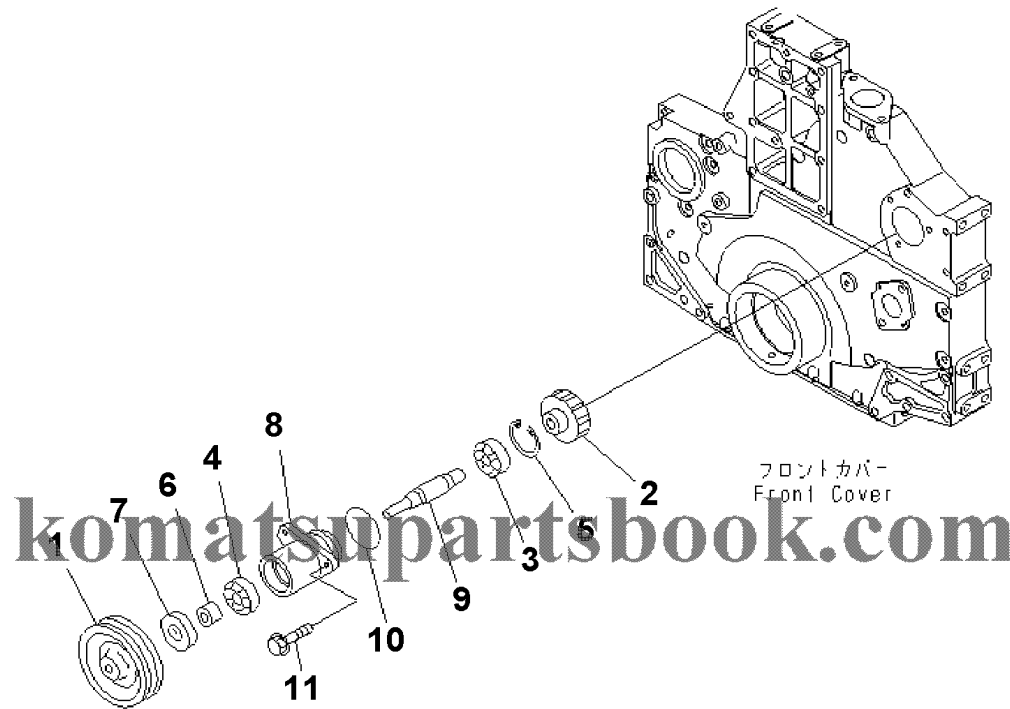

SAA6D140E-5G-02 S/N 530001-UP
00050696

00050696

Ref. A2610-A4C8

Page 030680

№	Кат. номер	Название	Кол-во	Серия
	POWER TAKE OFF ASS'Y	6217-21-3601	SN:530003--,KIT-FLAG:_	1
1	PULLEY, HARDENING	6218-21-3870	SN:530057--,KIT-FLAG:_	1
2	GEAR	6217-21-3540	SN:530057--,KIT-FLAG:_	1
3	BEARING, BALL	06340-06204	SN:530532--,KIT-FLAG:_	1
3	BEARING, BALL	06030-06204	SN:530057--530531,KIT-FLAG:_	1