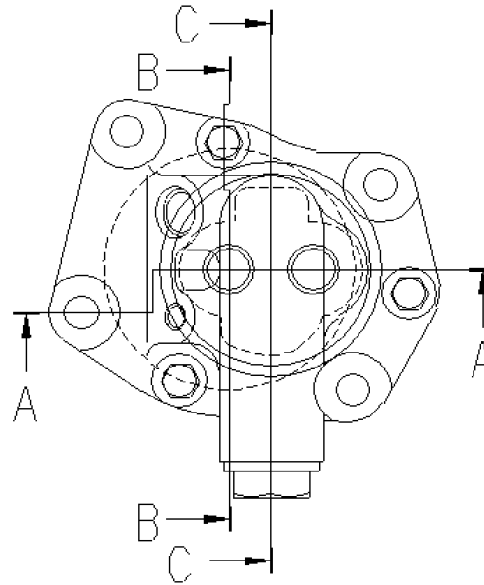

SAA6D140E-5G-02 S/N 530001-UP
00057550

断面 B - B
Section B-B