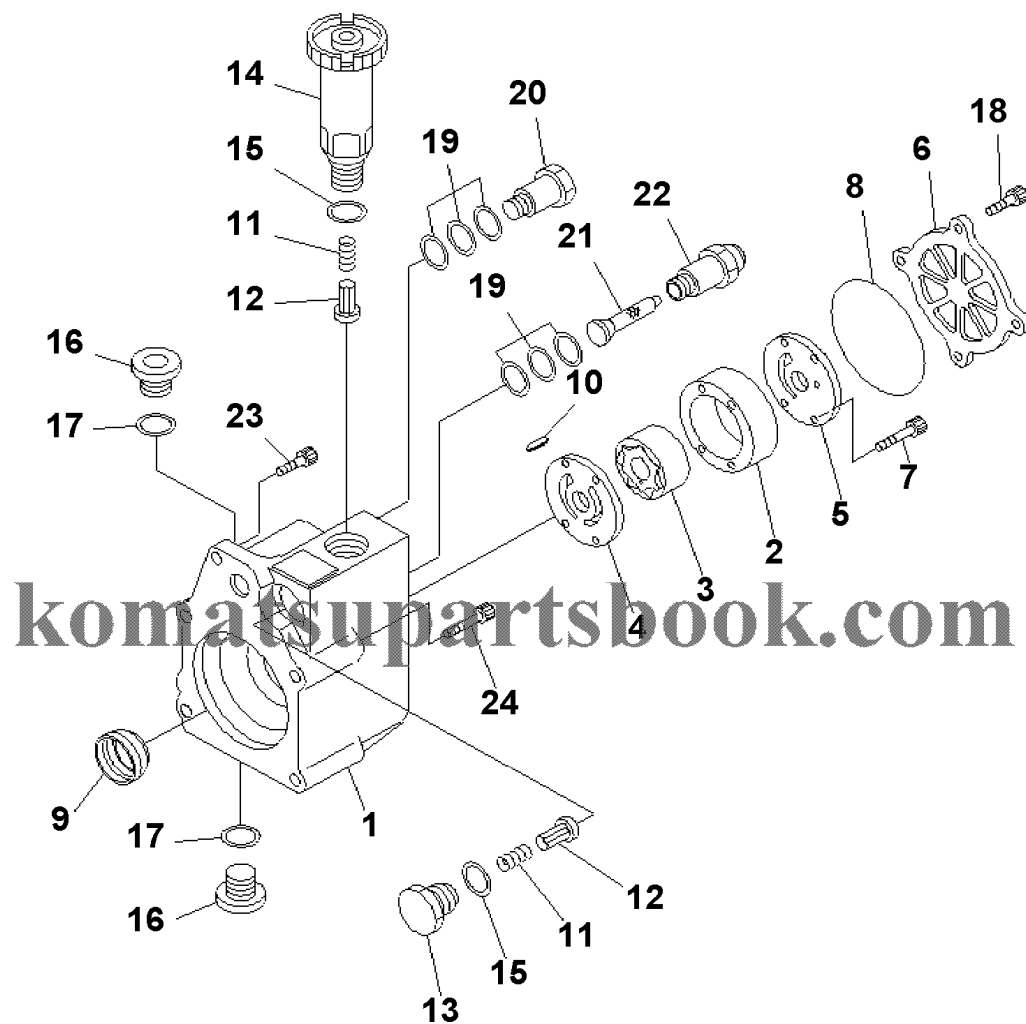

SAA6D140E-5G-02 S/N 530001-UP
00068556

00068556

Ref. A4010-D4R1

Page 030780

№	Кат. номер	Название	Кол-во	Серия
11	SPRING, CHECK VALVE	ND092124-0010	SN:530001--,KIT-FLAG:_	2
12	VALVE, CHECK	ND092121-0011	SN:530001--,KIT-FLAG:_	2
14	PRIMING PUMP	ND092130-0360	SN:530001--,KIT-FLAG:_	1
15	GASKET	ND092125-0010	SN:530001--,KIT-FLAG:_	2
19	WASHER	ND090222-0070	SN:530001--,KIT-FLAG:_	6