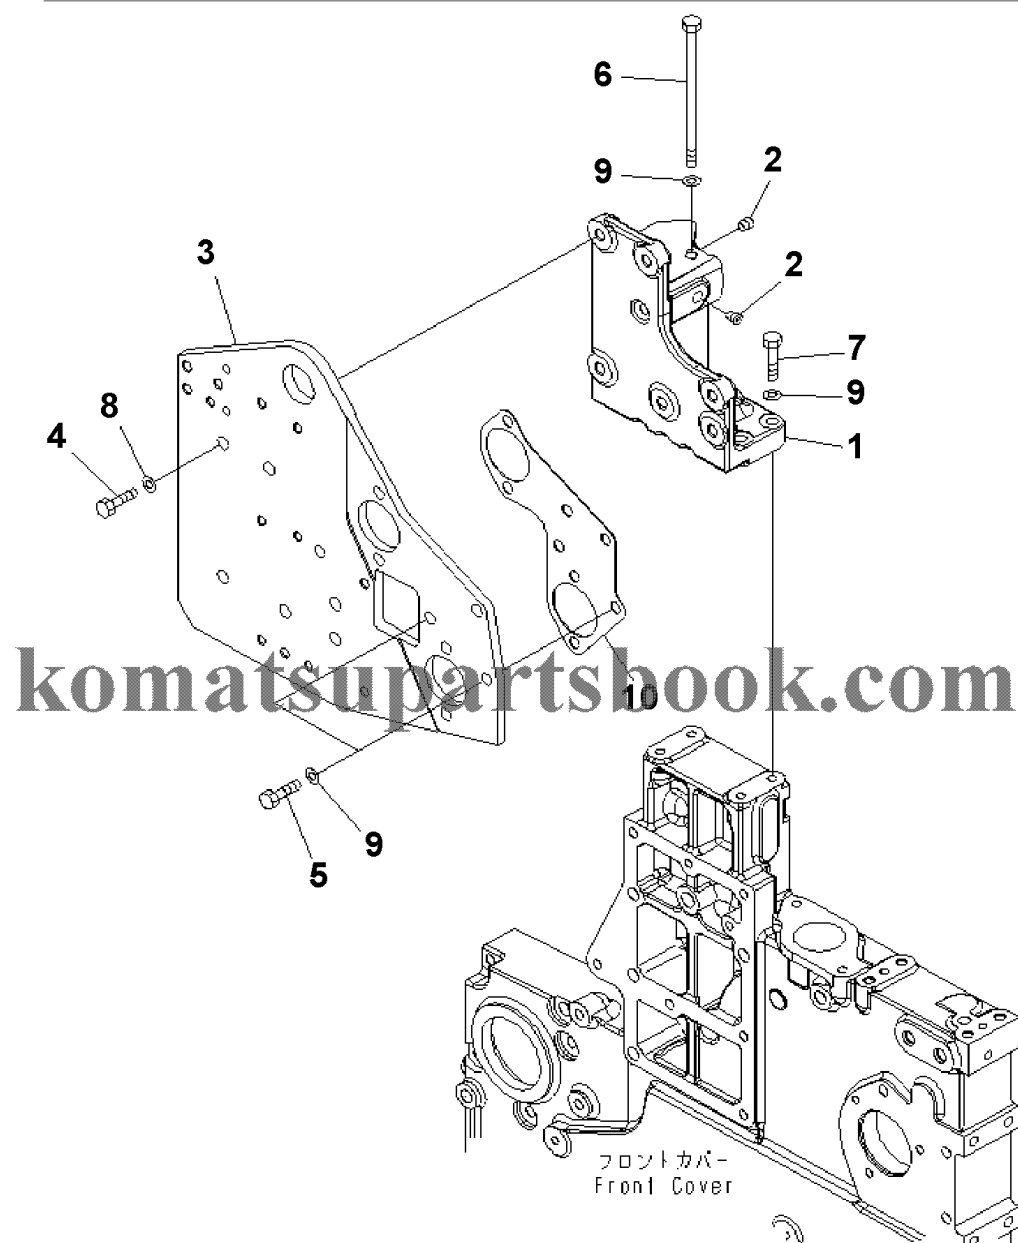

SAA6D140E-5G-02 S/N 530001-UP  
00041297

00041297

Ref. A1550-F4A2

Page 030300

№	Кат. номер	Название	Кол-во	Серия
1	BRACKET	6261-61-3840	SN:530056--530703,KIT-FLAG:_	1
2	PLUG	07043-70211	SN:530056--530703,KIT-FLAG:_	2
3	PLATE, HANGER	6261-21-3920	SN:530056--@,KIT-FLAG:_	1
4	BOLT	01010-81235	SN:530056--@,KIT-FLAG:_	6
5	BOLT	01010-81030	SN:530056--@,KIT-FLAG:_	3