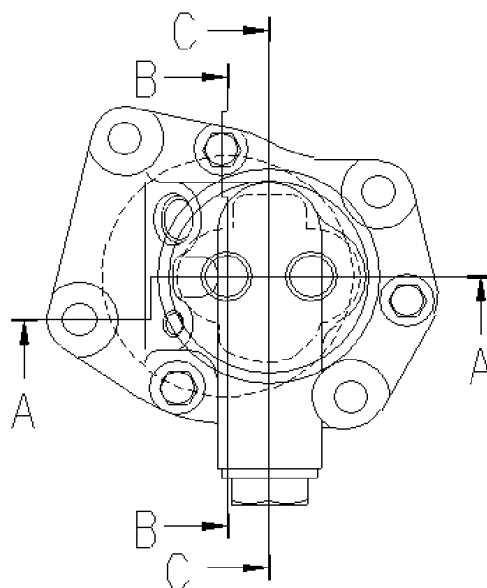

SAA6D140E-5G-02 S/N 530001-UP
00057550

断面 B - B
Section B-B