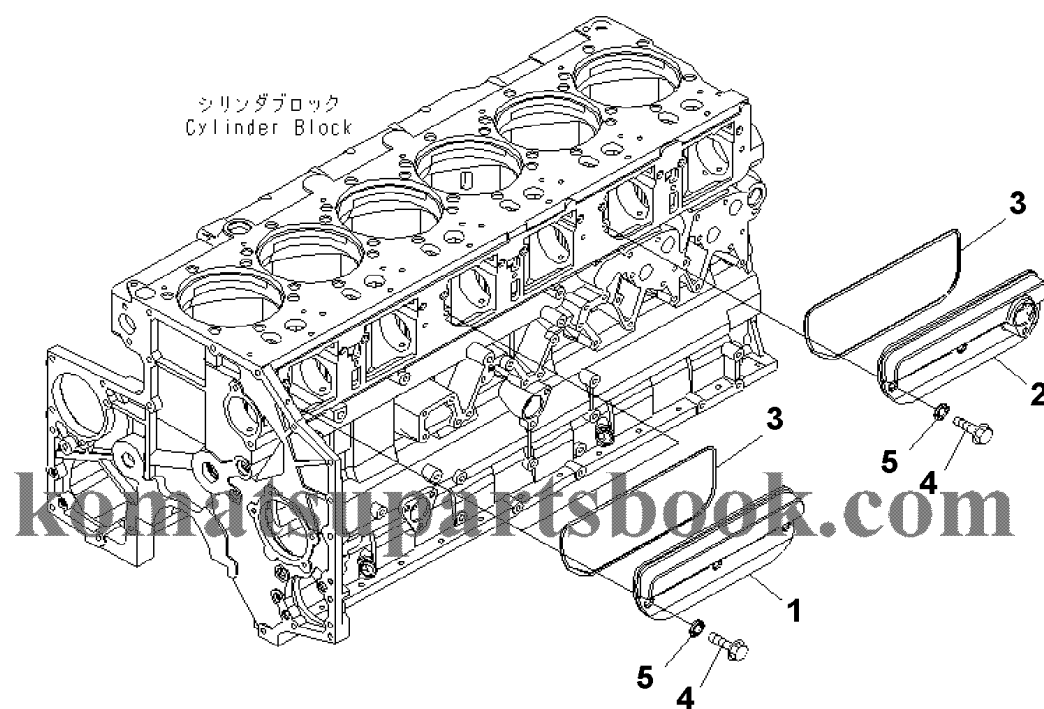

SAA6D140E-5G-02 S/N 530001-UP
00041619

00041619

Ref. A2060-A4D2

Page 030500

№	Кат. номер	Название	Кол-во	Серия
1	COVER, CAMFOLLOWER	6210-21-6410	SN:530056--534803, KIT-FLAG: _	2
2	COVER, CAMFOLLOWER, WITH FLANGE	6261-21-6410	SN:530056--@, KIT-FLAG: _	1
3	O-RING	6217-21-6880	SN:530056--534803, KIT-FLAG: S	3
4	BOLT	6210-21-6471	SN:530056--@, KIT-FLAG: _	9
5	PACKING	6150-21-6391	SN:530056--@, KIT-FLAG: S	9