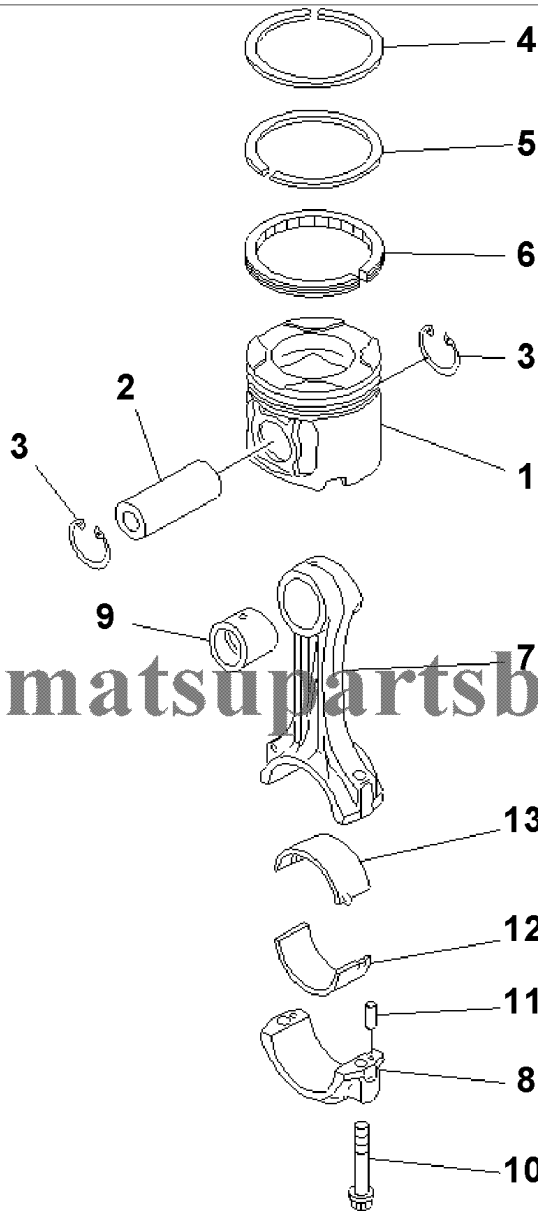

SAA6D140E-5G-02 S/N 530001-UP
00041249

komatsupartsbook.com

00041249

Ref. A2350-A4D1

Page 030630

№	Кат. номер	Название	Кол-во	Серия
1	PISTON	6261-31-2130	SN:530202--,KIT-FLAG:_	6
2	PIN, PISTON	6211-31-2410	SN:530202--,KIT-FLAG:_	6
3	RING, SNAP	04065-05220	SN:530202--,KIT-FLAG:_	12
	PISTON RING ASS'Y, PER CYLINDER	6261-31-2040	SN:530202--,KIT-FLAG:_	6
	CONNECTING ROD	6261-31-3100	SN:530202--,KIT-FLAG:_	6