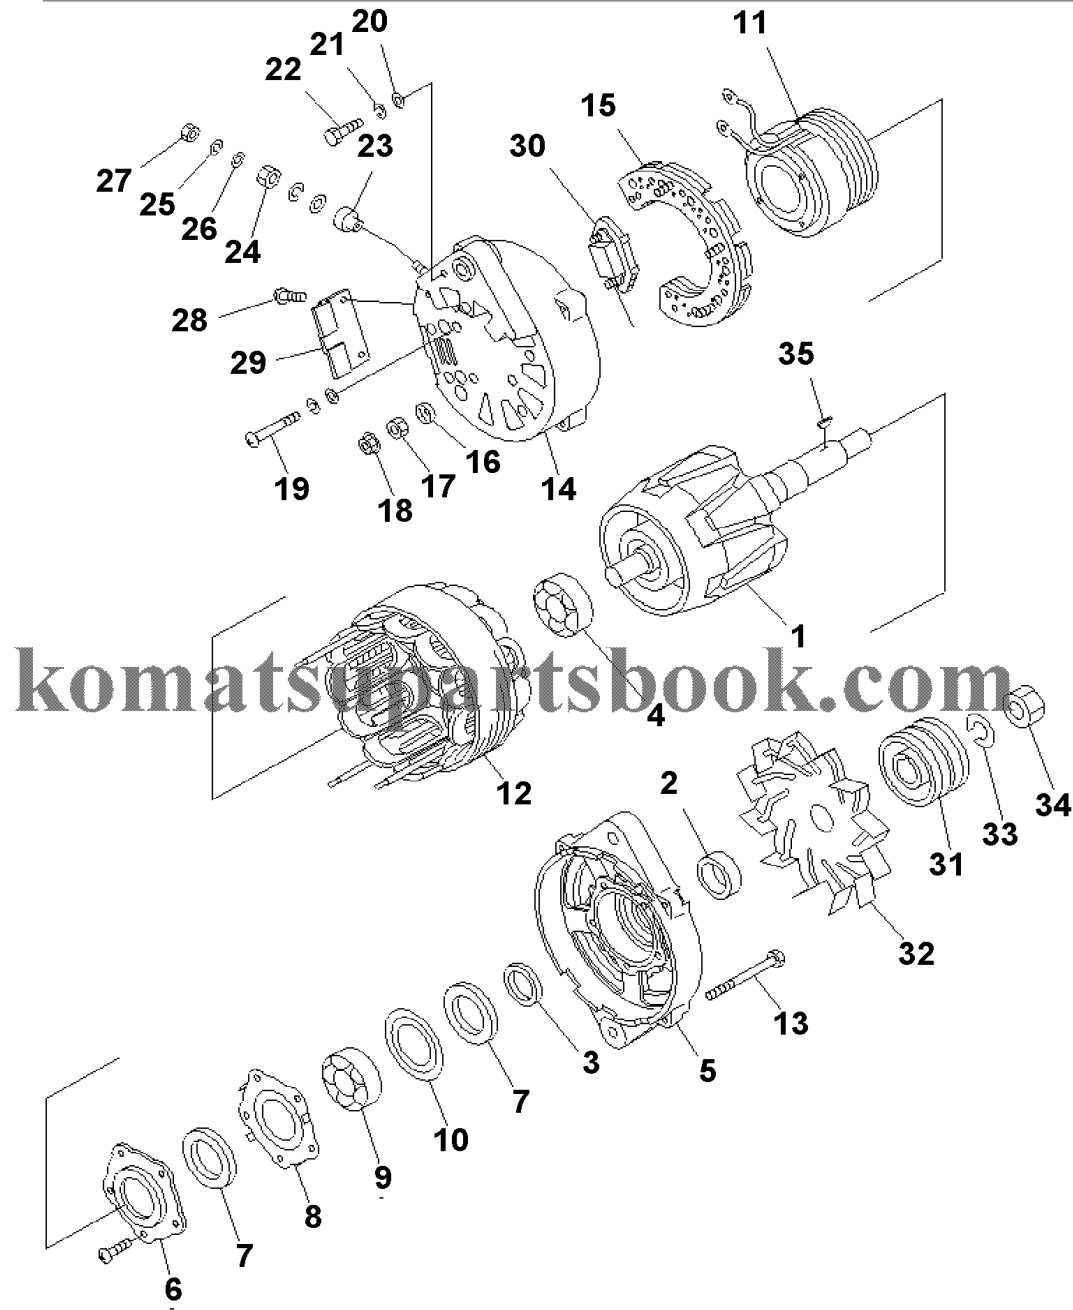

SAA6D140E-5G-02 S/N 530001-UP
00036382

0 0 0 3 6 3 8 2

Ref. A6010-B4N9

Page 031070

№	Кат. номер	Название	Кол-во	Серия
	ALTERNATOR A. (90A)	600-825-9110	SN:531873--,KIT-FLAG:_	1
1	ROTOR ASS'Y	KD0-35100-0230	SN:531873--,KIT-FLAG:_	1
2	COLLAR	KD1-33923-0890	SN:531873--,KIT-FLAG:_	1
3	COLLAR	KD1-35923-0030	SN:531873--,KIT-FLAG:_	1
4	BEARING, BALL	KD0-09201-0770	SN:531873--,KIT-FLAG:_	1