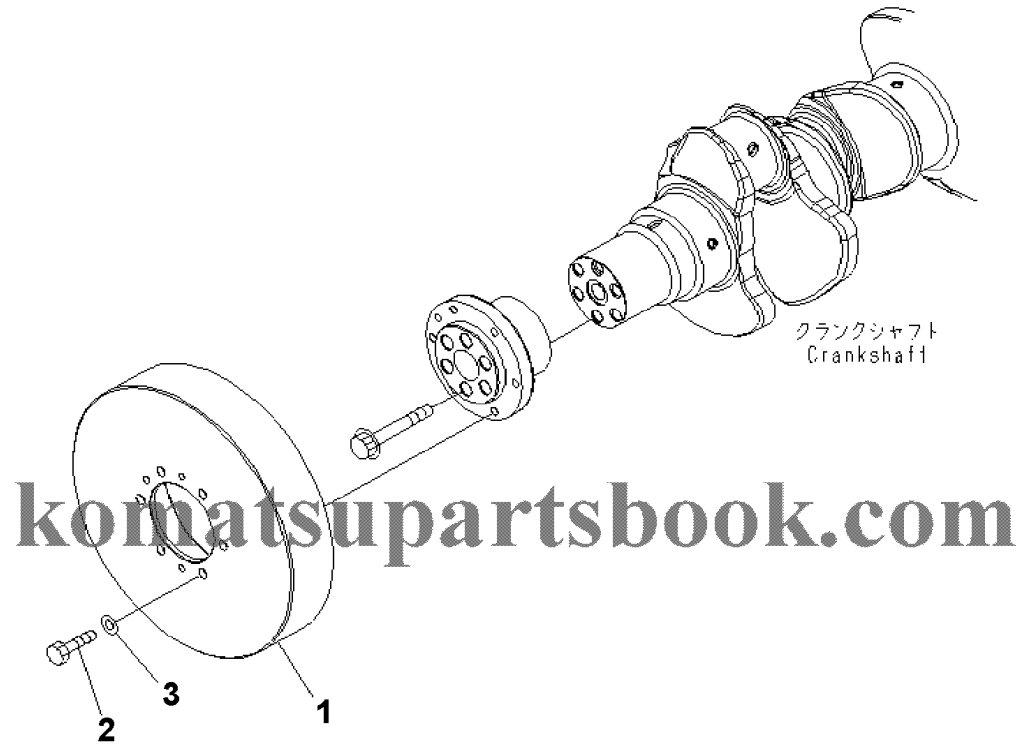

SAA6D140E-5G-02 S/N 530001-UP
00041620

00041620

Ref. A2330-A4B6Z

Page 030600

№	Кат. номер	Название	Кол-во	Серия
1	DAMPER ASS'Y	6261-31-8300	SN:530003--530609, KIT-FLAG: _	1
2	BOLT	01010-81230	SN:530003--530609, KIT-FLAG: _	6
3	WASHER	01643-31232	SN:530003--530609, KIT-FLAG: _	6