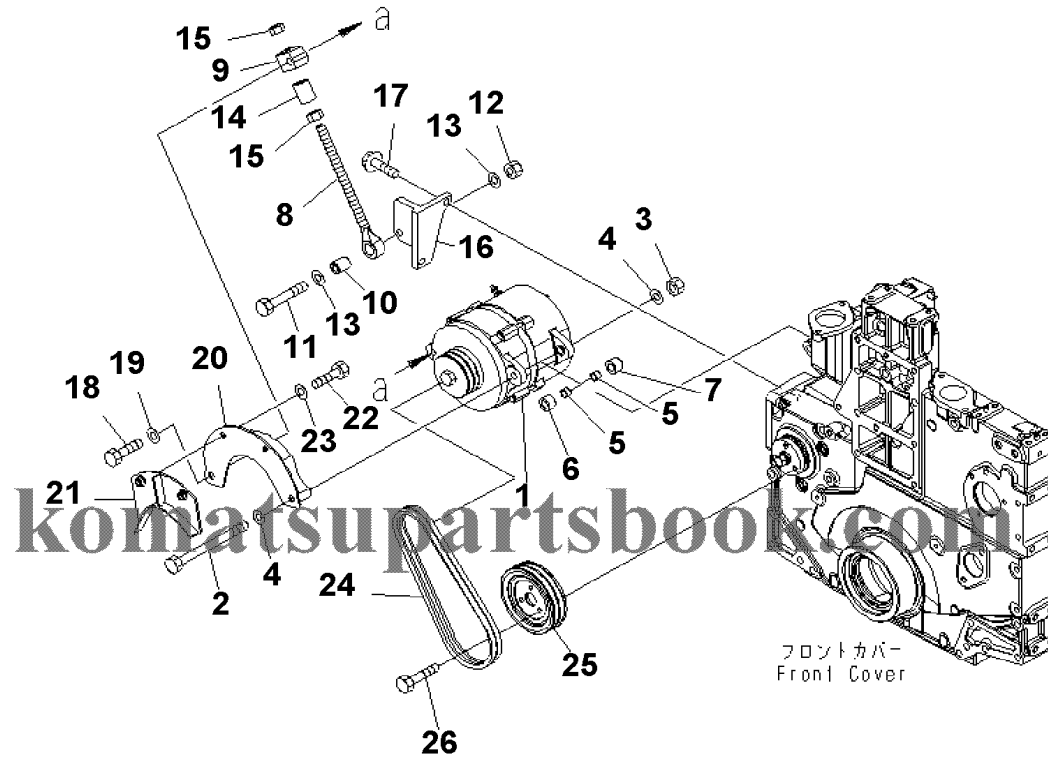

SAA6D140E-5G-02 S/N 530001-UP
00051933

00051933

№	Кат. номер	Название	Кол-во	Серия
2	BOLT	6210-81-6490	SN:530531--,KIT-FLAG:_	1
3	NUT	01582-01210	SN:530531--,KIT-FLAG:_	1
4	WASHER	01643-31232	SN:530531--,KIT-FLAG:_	2
5	PIN	6210-61-6530	SN:530531--,KIT-FLAG:_	2
6	SPACER	6210-81-6750	SN:530531--,KIT-FLAG:_	1