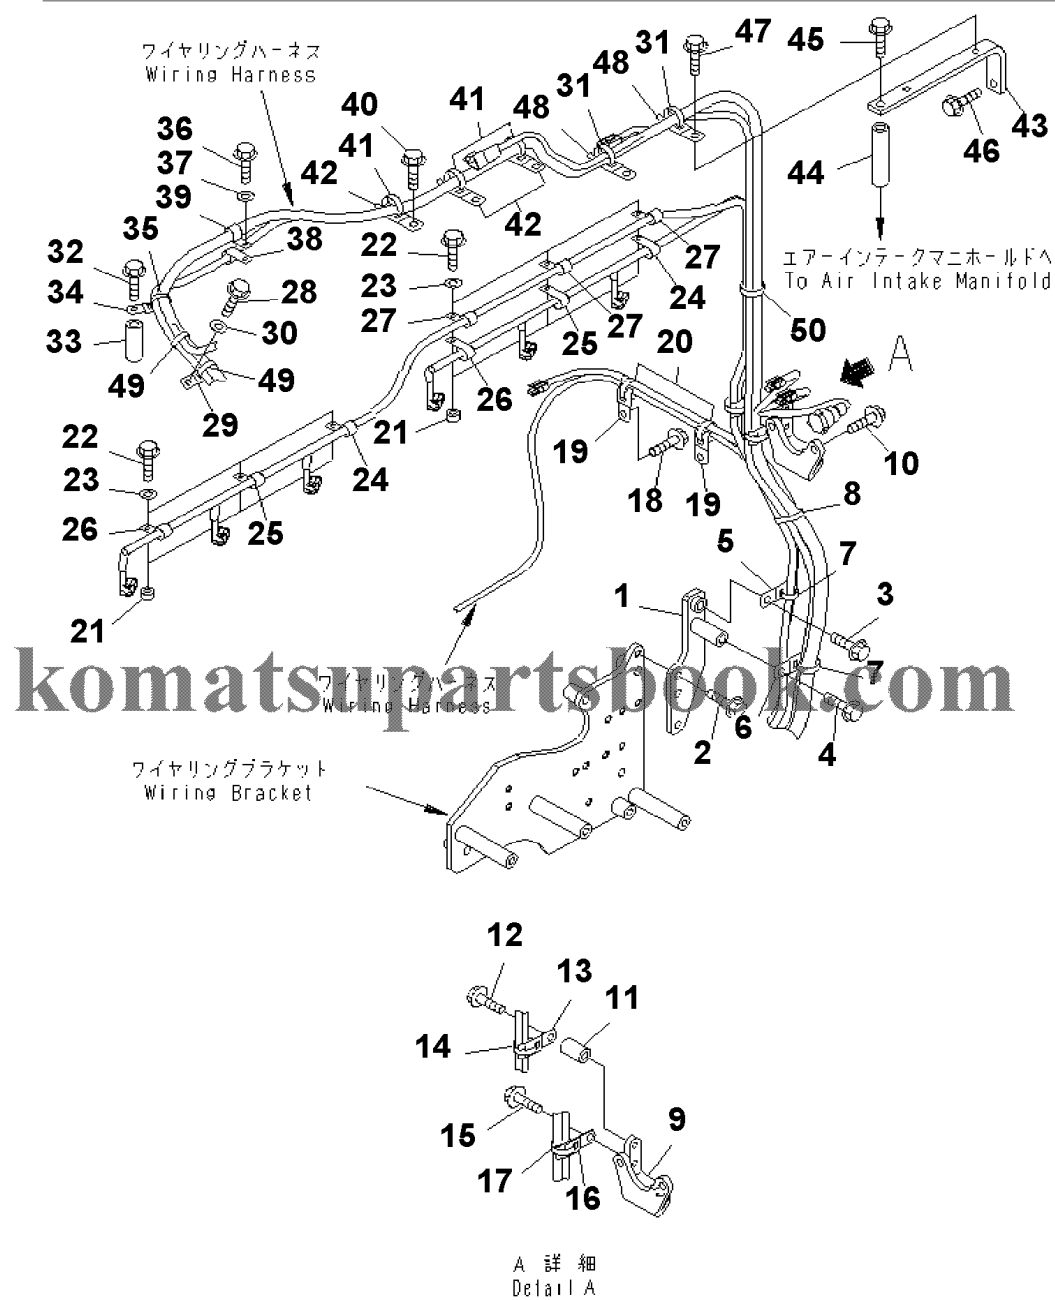

SAA6D140E-5G-02 S/N 530001-UP
00060868

00060868

Ref. A6810-C4J5A

Page 031190

№	Кат. номер	Название	Кол-во	Серия
1	BRACKET	6261-81-8210	SN:530056--,KIT-FLAG:_	1
2	BOLT	01435-01020	SN:530056--,KIT-FLAG:_	1
3	BOLT	01435-01025	SN:530056--,KIT-FLAG:_	1
4	BOLT	01435-01065	SN:530056--,KIT-FLAG:_	1
5	CLAMP	6218-81-8430	SN:530056--,KIT-FLAG:_	1