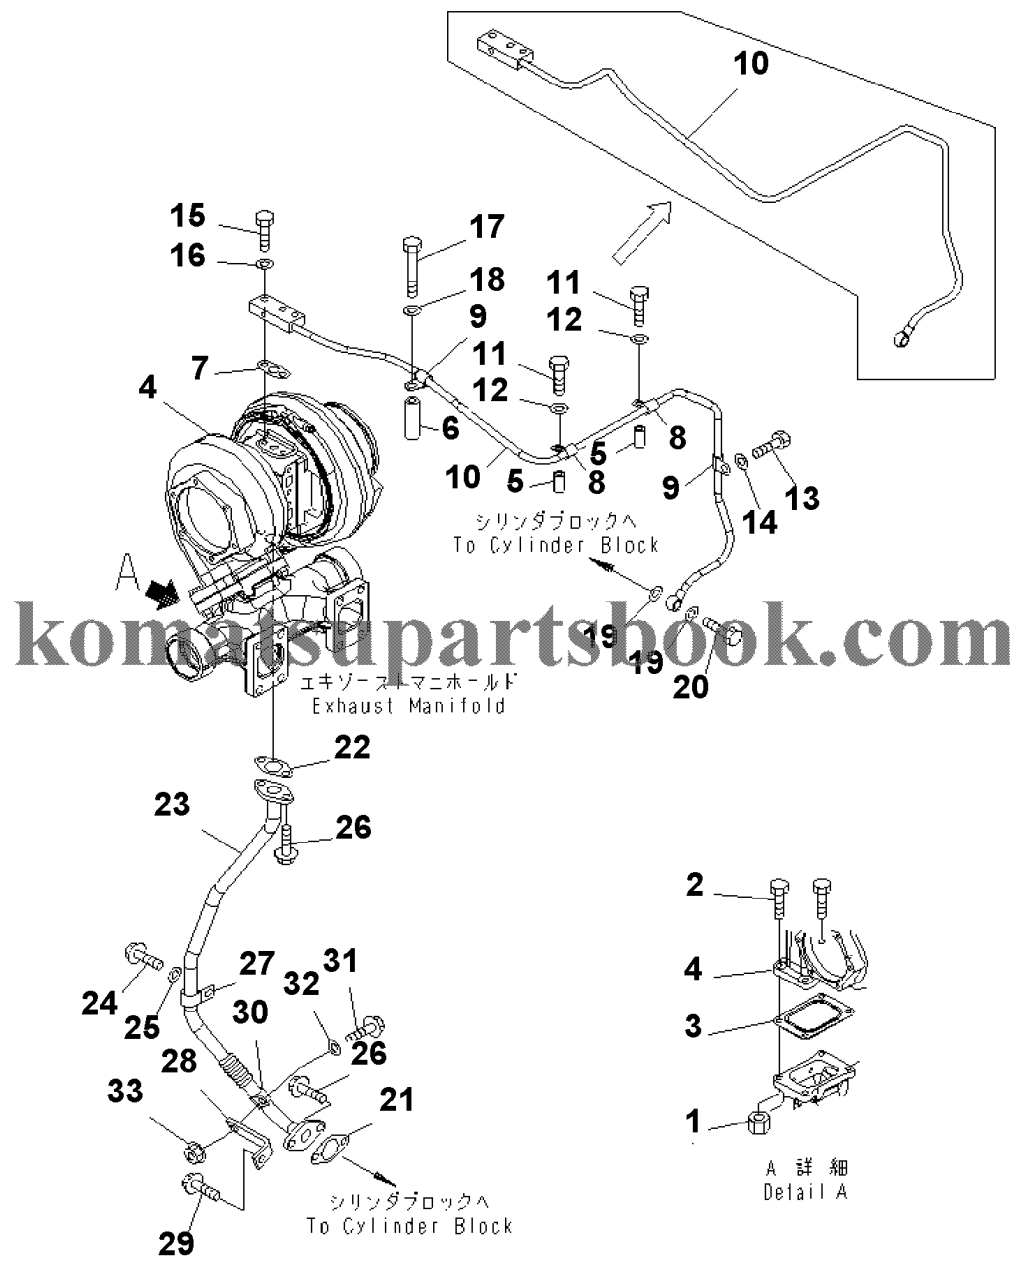

SAA6D140E-5G-02 S/N 530001-UP
00078169

適用号機
Engine No. 533149~

00078169

Ref. A1530-A4L6

Page 030100

№	Кат. номер	Название	Кол-во	Серия
1	NUT	6114-11-5590	SN:532005--,KIT-FLAG:_	4
2	BOLT	6138-13-4510	SN:532005--,KIT-FLAG:_	4
3	GASKET	6261-11-5850	SN:532005--,KIT-FLAG:S	1
5	COLLAR	207-62-32890	SN:532005--,KIT-FLAG:_	2
6	SPACER	6136-11-5120	SN:532005--,KIT-FLAG:_	1