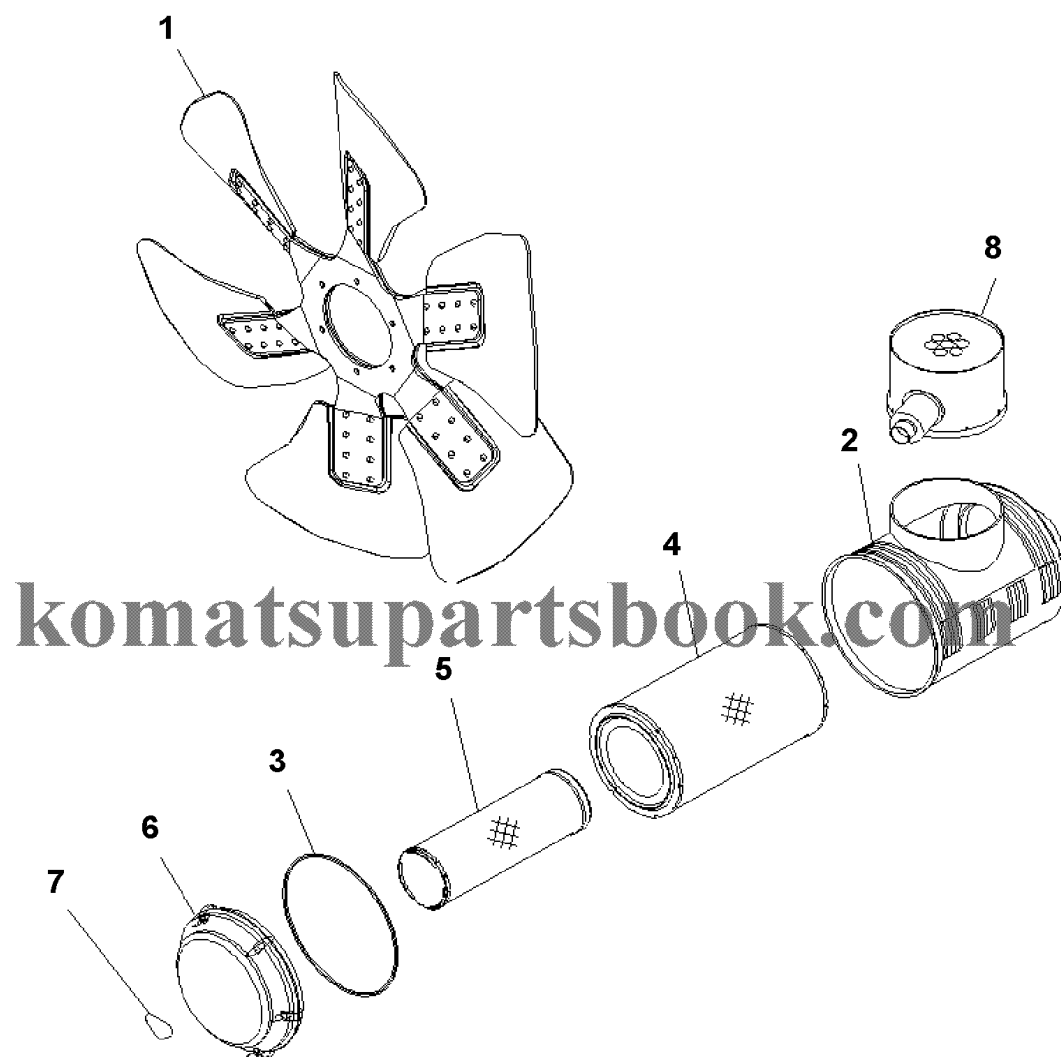

SAA6D140E-5G-02 S/N 530001-UP
00052119

0 0 0 5 2 1 1 9

Ref. B9999-A4W1

Page 031280

№	Кат. номер	Название	Кол-во	Серия
1	FAN, COOLING	600-645-7120	SN:530056--,KIT-FLAG:_	1
	AIR CLEANER ASS'Y	6240-81-7402	SN:530056--,KIT-FLAG:_	1
2	BODY	6240-81-7411	SN:530056--,KIT-FLAG:_	1
	ELEMENT ASS'Y	600-185-6100	SN:530056--,KIT-FLAG:_	1
3	O-RING	600-184-1671	SN:530056--,KIT-FLAG:_	1