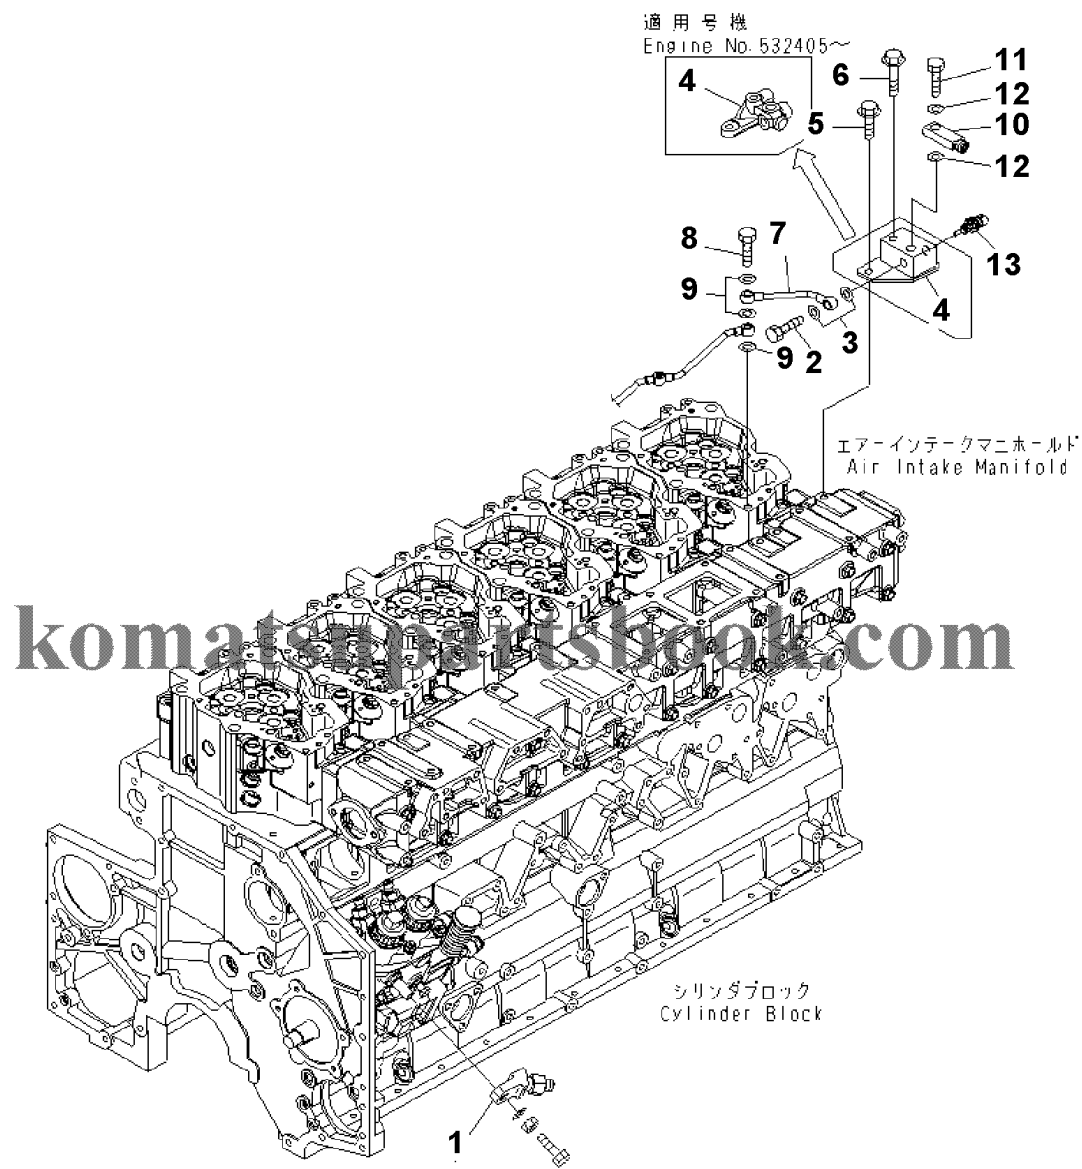

SAA6D140E-5G-02 S/N 530001-UP
00075973

00075973

Ref. A4230-A4G2

Page 030870

№	Кат. номер	Название	Кол-во	Серия
1	JOINT	6261-71-8820	SN:530003--,KIT-FLAG:_	1
2	BOLT, JOINT	07206-30812	SN:530003--,KIT-FLAG:_	1
3	WASHER	07005-01212	SN:530003--,KIT-FLAG:S	2
4	BLOCK	6261-71-8651	SN:532405--,KIT-FLAG:_	1
4	BLOCK	6261-71-8650	SN:530003--532404,KIT-FLAG:_	1