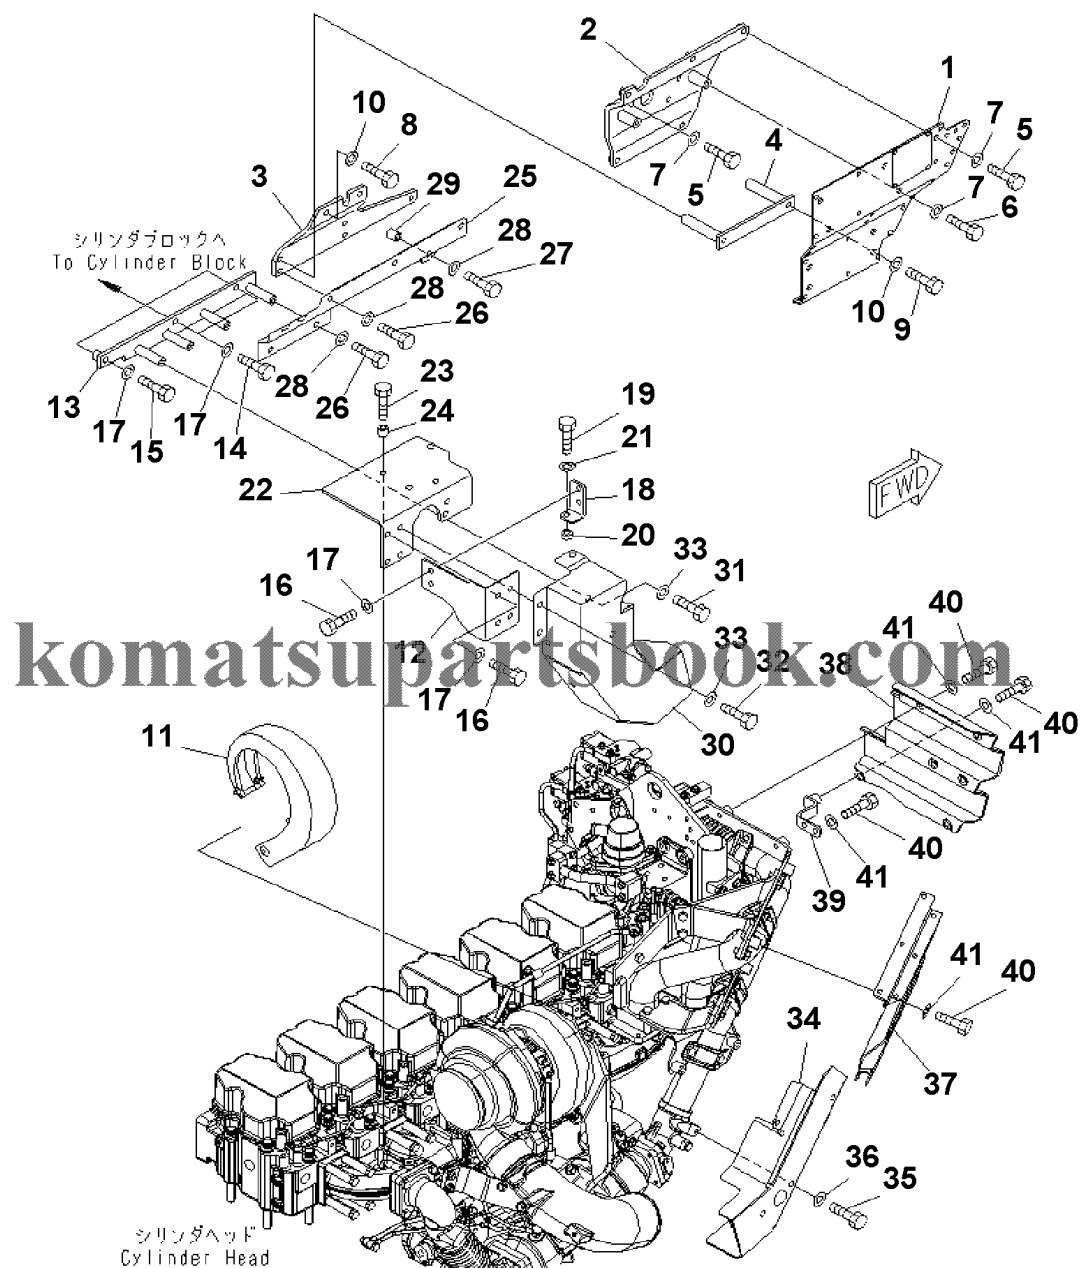

SAA6D140E-5G-02 S/N 530001-UP
00060053

00060053

Ref. A1570-A4G4

Page 030380

№	Кат. номер	Название	Кол-во	Серия
1	COVER	6261-11-8190	SN:530762--,KIT-FLAG:_	1
2	BRACKET	6261-11-8180	SN:530762--,KIT-FLAG:_	1
3	BRACKET	6261-11-8640	SN:530762--,KIT-FLAG:_	1
4	BRACKET	6261-11-8660	SN:530762--,KIT-FLAG:_	1
5	BOLT	01010-81030	SN:530762--,KIT-FLAG:_	5