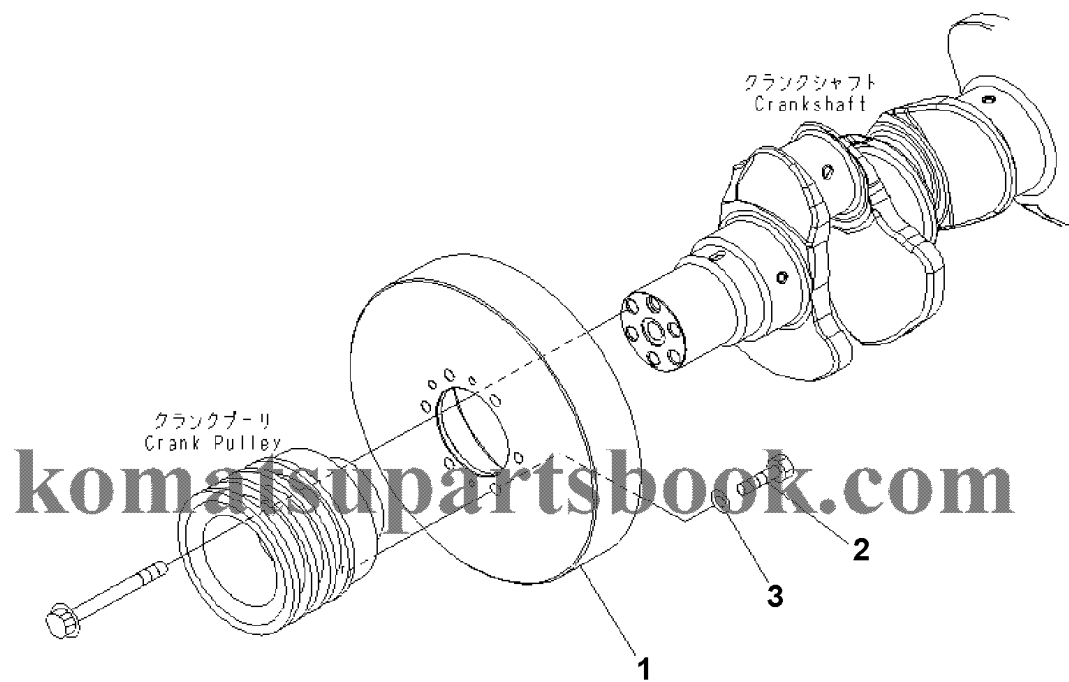

SAA6D140E-5G-02 S/N 530001-UP
00047330

00047330

№	Кат. номер	Название	Кол-во	Серия
1	DAMPER ASS'Y	6261-31-8300	SN:530008--,KIT-FLAG:_	1
2	BOLT	01010-81230	SN:530008--,KIT-FLAG:_	6
3	WASHER	01643-31232	SN:530008--,KIT-FLAG:_	6