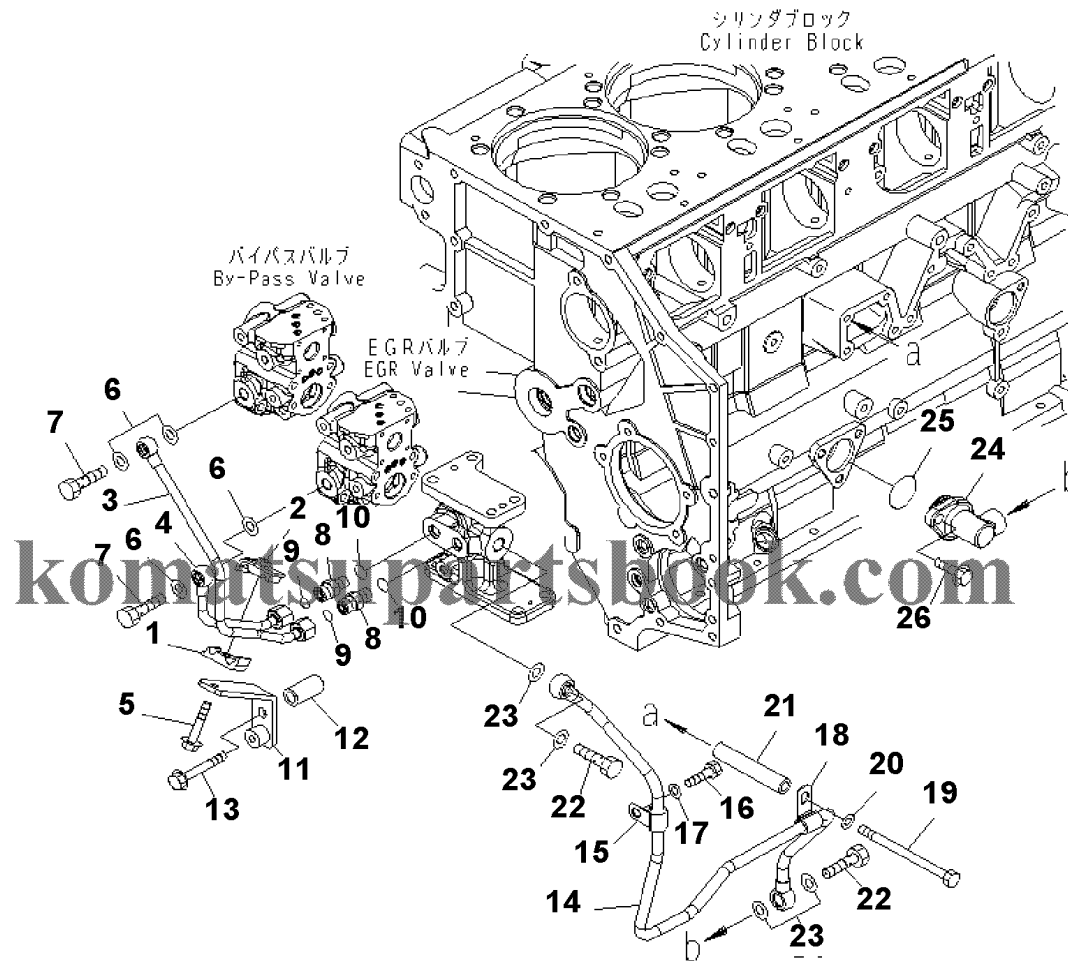

SAA6D140E-5G-02 S/N 530001-UP
00041296

00041296

Ref. A1550-E4B3

Page 030290

№	Кат. номер	Название	Кол-во	Серия
1	CLAMP	6166-75-6820	SN:532005--,KIT-FLAG:_	1
2	CLAMP	6261-51-9480	SN:532005--,KIT-FLAG:_	1
3	TUBE,BYPASS VALVE	6261-51-9610	SN:532005--,KIT-FLAG:_	1
4	TUBE,MAIN VALVE	6261-51-9510	SN:532005--,KIT-FLAG:_	1
5	BOLT	01435-00840	SN:532005--,KIT-FLAG:_	1