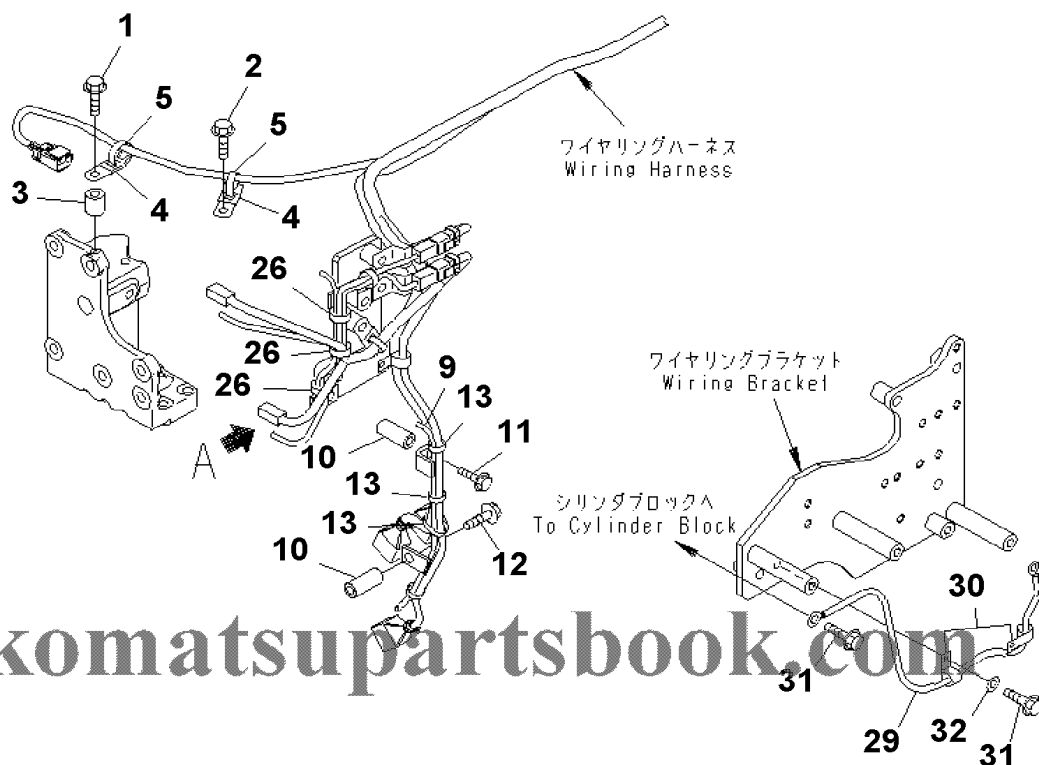

SAA6D140E-5G-02 S/N 530001-UP
00041852

komatsupartsbook.com