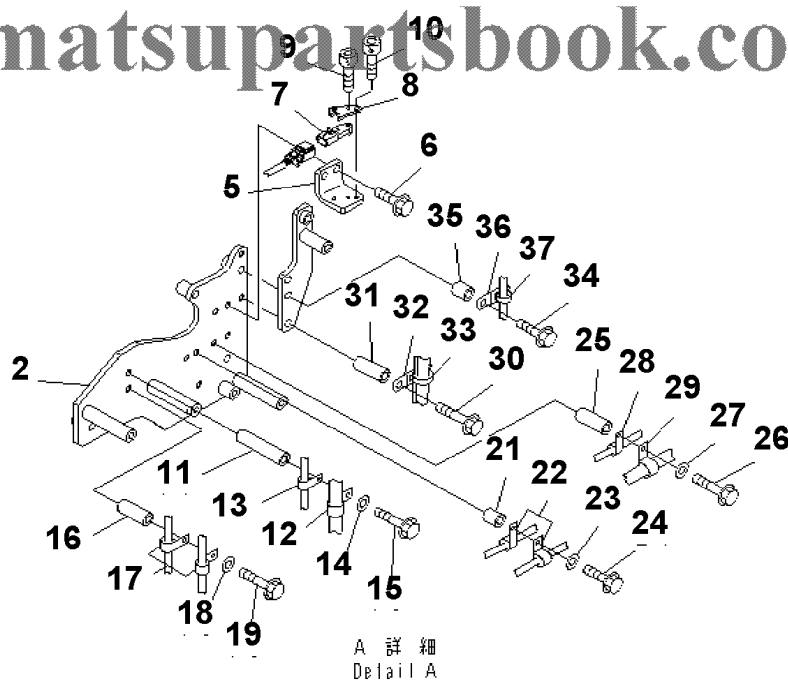

komatsupartsbook.com