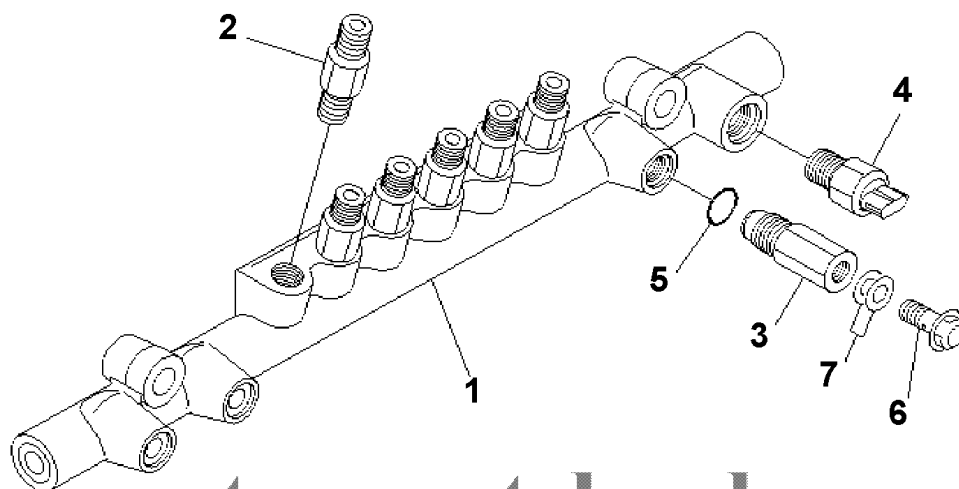

SAA6D140E-5G-02 S/N 530001-UP
00053657

komatsupartsbook.com

0 0 0 5 3 6 5 7

Ref. A4010-B4R1

Page 030760

№	Кат. номер	Название	Кол-во	Серия
1	COMMON RAIL ASS'Y, COMMON	6261-71-1220	SN:530001--,KIT-FLAG:_	1
2	LIMITER ASS'Y, FUEL FLOW	ND095400-0310	SN:530001--,KIT-FLAG:_	6
3	LIMITER ASS'Y, FUEL PRESSURE	ND095420-0440	SN:530001--,KIT-FLAG:_	1
4	SENSOR ASS'Y, FUEL PRESSURE	ND499000-6160	SN:530001--,KIT-FLAG:_	1
5	PICCO RING	ND095444-0020	SN:530001--,KIT-FLAG:_	1