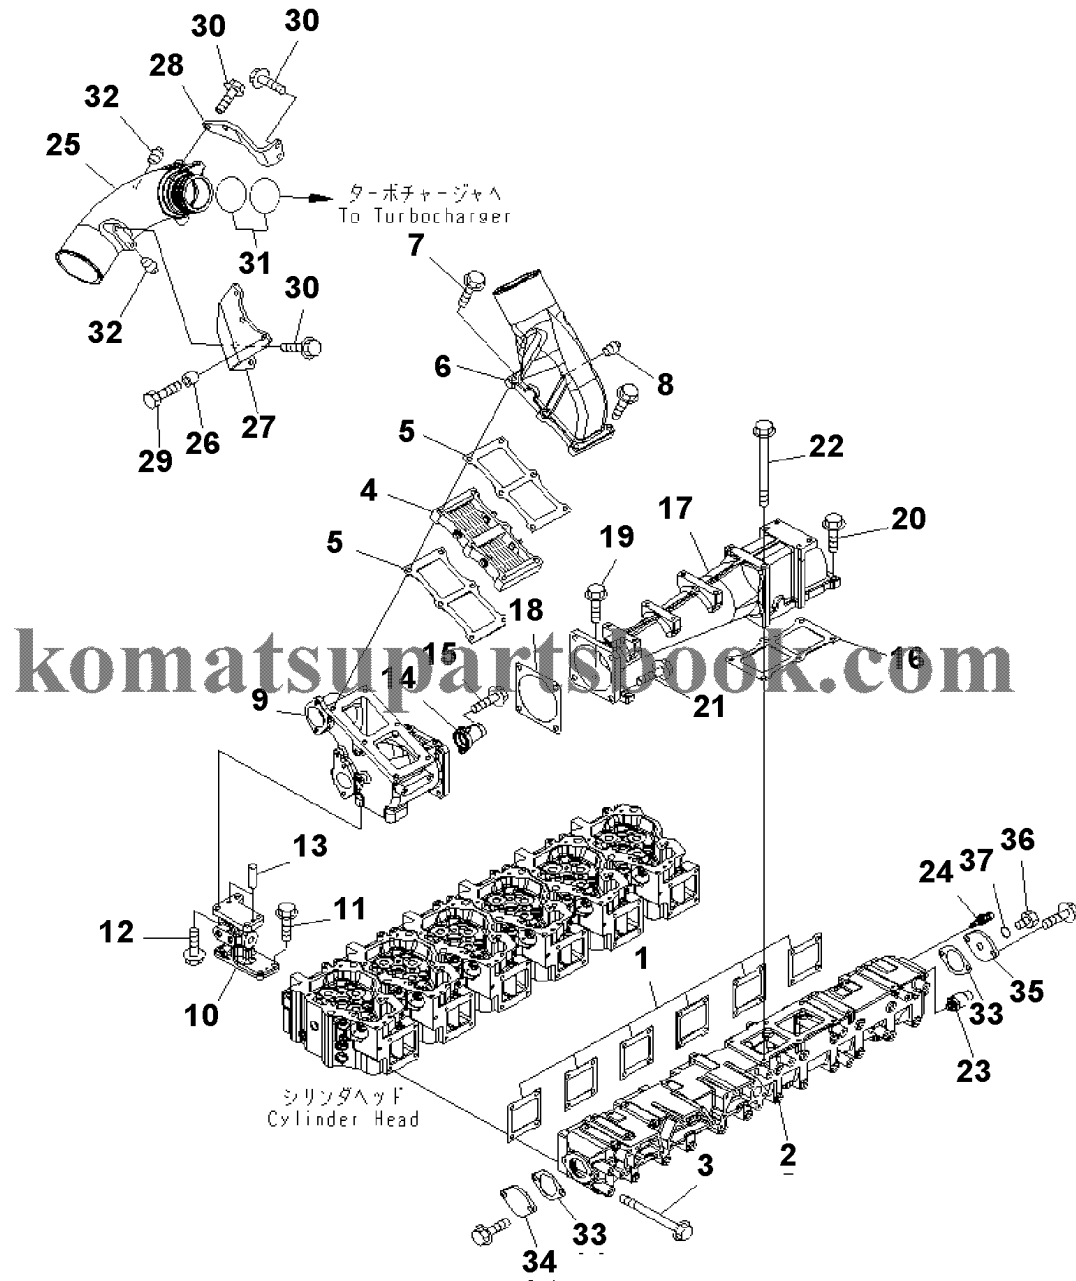

SAA6D140E-5G-02 S/N 530001-UP
00085647

00085647

Ref. A1310-A4L2

Page 030070

№	Кат. номер	Название	Кол-во	Серия
1	GASKET	6210-11-4811	SN:532005--,KIT-FLAG:S	6
2	MANIFOLD,AIR INTAKE	6261-11-4110	SN:532005--,KIT-FLAG:_	1
3	BOLT	01436-01070	SN:532005--,KIT-FLAG:_	24
4	HEATER,RIBBON	600-815-4280	SN:532005--,KIT-FLAG:_	1
5	GASKET	6211-11-4821	SN:532005--,KIT-FLAG:S	2