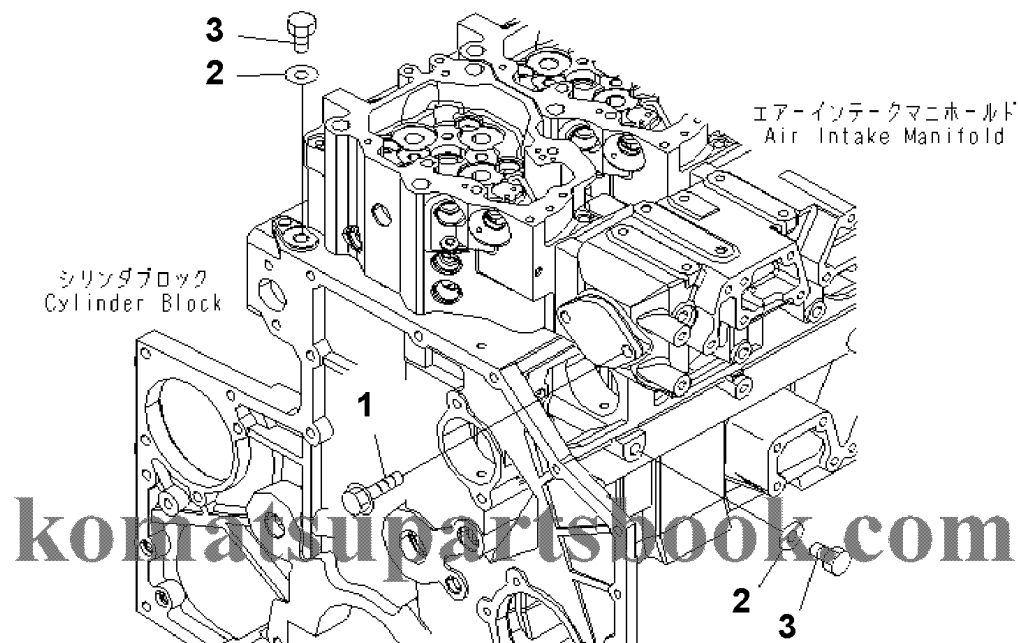

SAA6D140E-5G-02 S/N 530001-UP
00041792

00041792

№	Кат. номер	Название	Кол-во	Серия
1	BOLT	01435-01025	SN:530056--,KIT-FLAG:_	1
2	WASHER	07005-01412	SN:530056--,KIT-FLAG:_	2
3	PLUG	600-311-7520	SN:530056--,KIT-FLAG:_	2