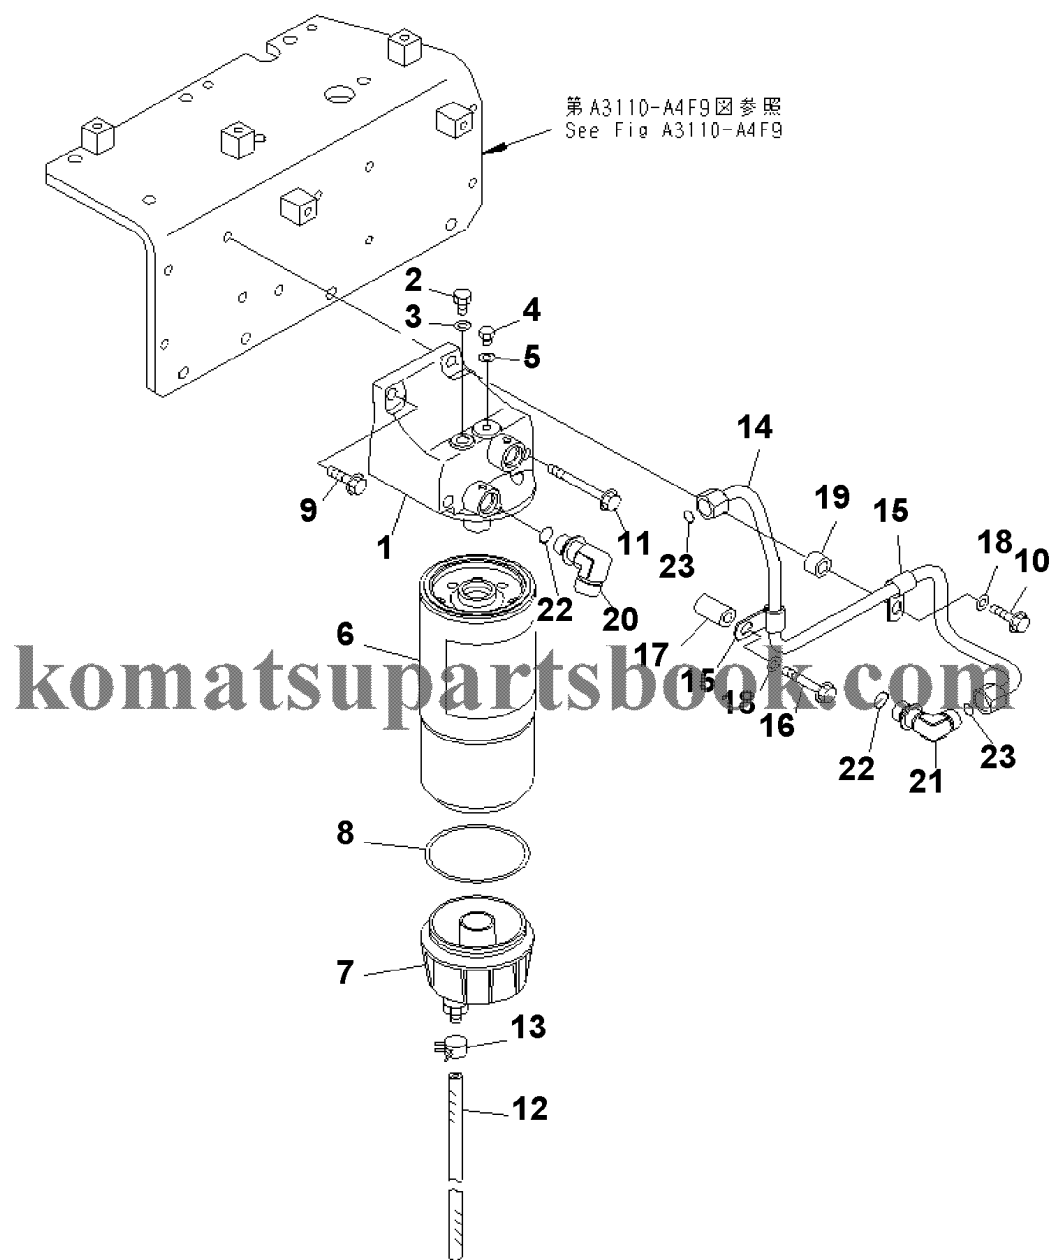

SAA6D140E-5G-02 S/N 530001-UP
00041917

00041917

Ref. A4150-A4A9

Page 030840

№	Кат. номер	Название	Кол-во	Серия
	HEAD ASS'Y	6251-71-7100	SN: 530056-- ,KIT-FLAG: _	1
1	HEAD, PRE FILTER	6251-71-7110	SN: 530056-- ,KIT-FLAG: _	1
2	PLUG	07040-11209	SN: 530056-- ,KIT-FLAG: _	1
3	WASHER	07005-01212	SN: 530056-- ,KIT-FLAG: S	1
4	PLUG	6110-73-6231	SN: 530056-- ,KIT-FLAG: _	1