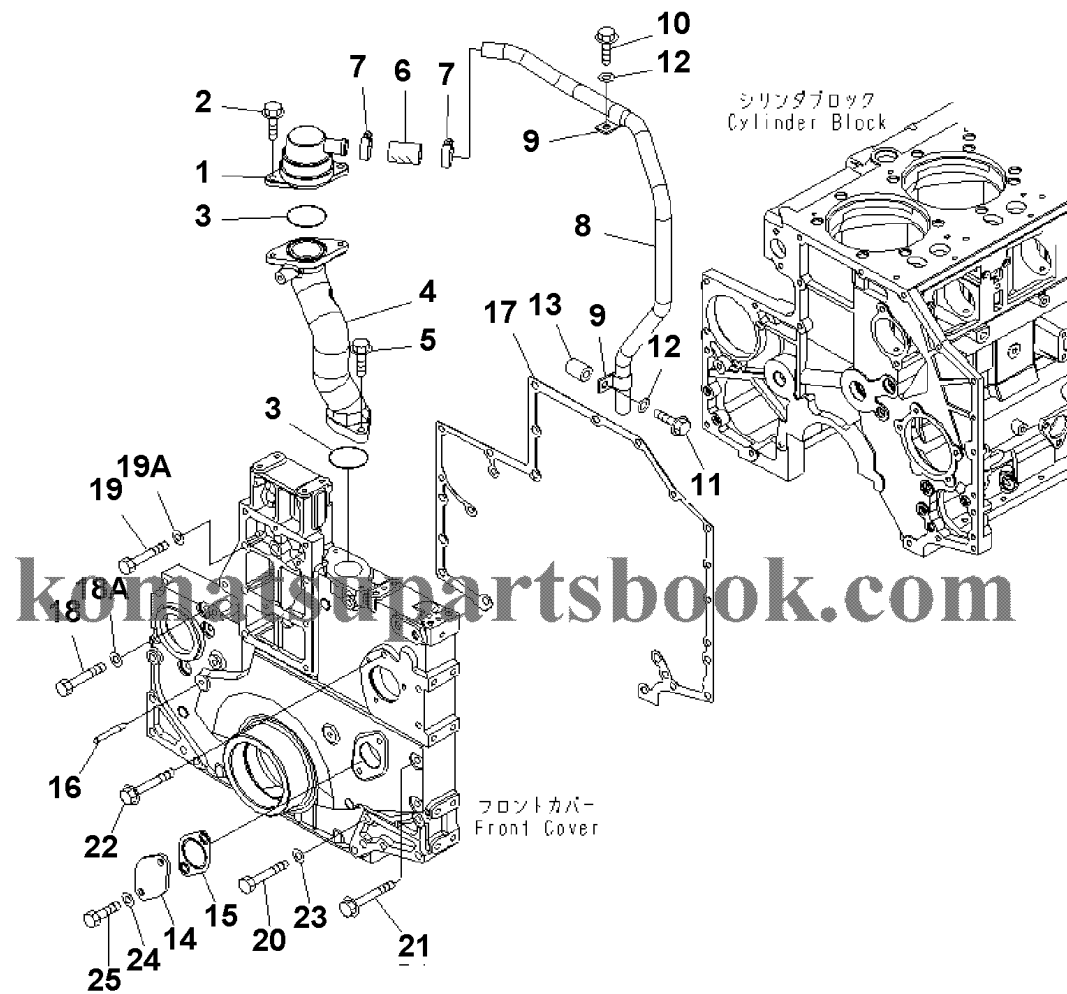

SAA6D140E-5G-02 S/N 530001-UP
00085648

00085648

Ref. A2041-A4J9

Page 030480

№	Кат. номер	Название	Кол-во	Серия
1	BREATHER	6212-25-8710	SN:530056--,KIT-FLAG:_	1
2	BOLT	01435-01025	SN:531153--,KIT-FLAG:_	2
2	BOLT	01435-01025	SN:530056--531152,KIT-FLAG:_	1
3	O-RING	07000-72060	SN:530056--,KIT-FLAG:S	2
4	CONNECTOR,BREATHER	6261-21-8610	SN:530056--,KIT-FLAG:_	1