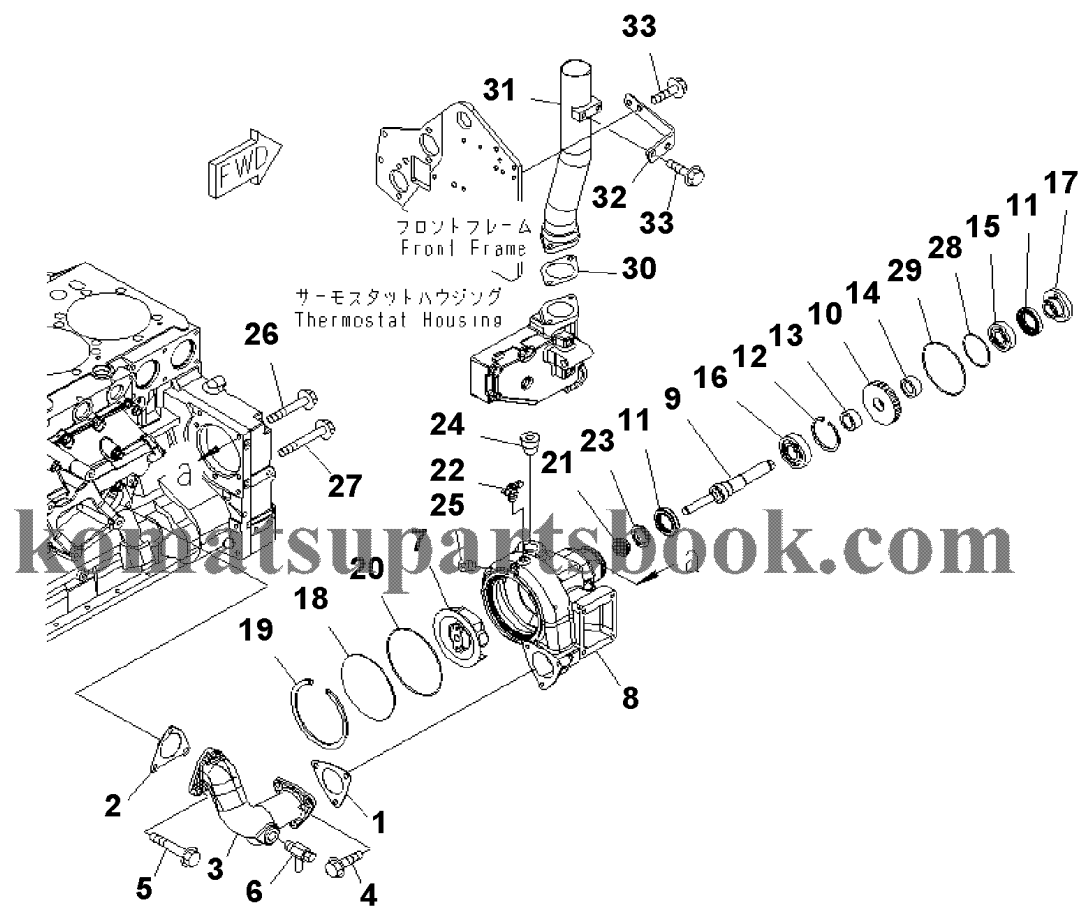

SAA6D140E-5G-02 S/N 530001-UP
00041855

00041855

Ref. A5010-B4K9

Page 030930

№	Кат. номер	Название	Кол-во	Серия
1	GASKET	6217-61-6330	SN:531267--,KIT-FLAG:S	1
1	GASKET	6261-61-6330	SN:530056--531266,KIT-FLAG:_	1
2	GASKET	6217-61-6340	SN:531267--,KIT-FLAG:S	1
2	GASKET	6261-61-6340	SN:530056--531266,KIT-FLAG:_	1
3	ELBOW	6217-61-6350	SN:530056--,KIT-FLAG:_	1