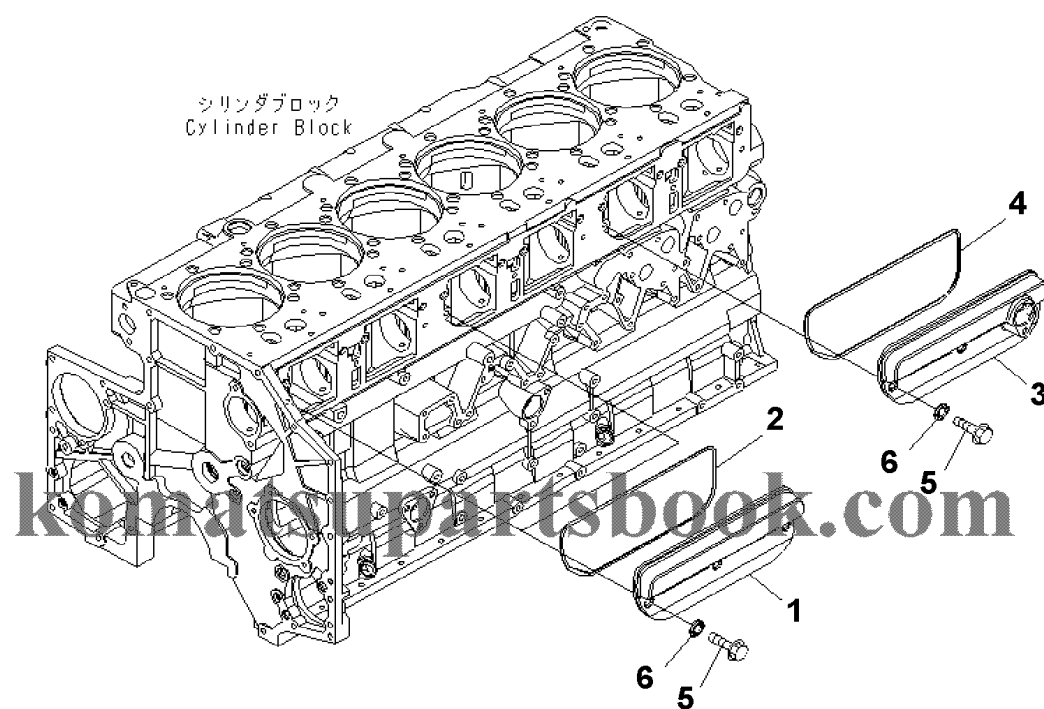

SAA6D140E-5G-02 S/N 530001-UP
00085649

0 0 0 8 5 6 4 9

№	Кат. номер	Название	Кол-во	Серия
	COVER ASS'Y	6210-21-6400	SN:534804--,KIT-FLAG:_	2
1	COVER,CAMFOLLOWER	6210-21-6410	SN:534804--,KIT-FLAG:_	1
2	O-RING	6217-21-6880	SN:534804--,KIT-FLAG:S	1
3	COVER,CAMFOLLOWER, WITH FLANGE	6261-21-6410	SN:530056--,KIT-FLAG:_	1
4	O-RING	6217-21-6880	SN:534804--,KIT-FLAG:S	1