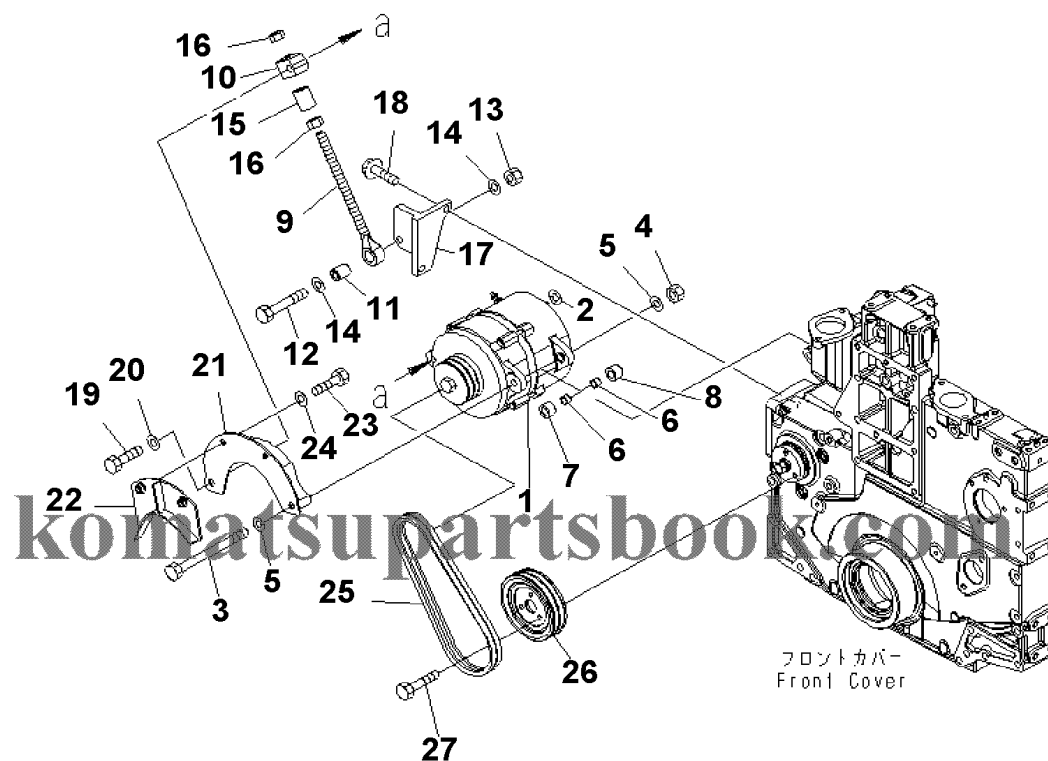

SAA6D140E-5G-02 S/N 530001-UP
00051935

00051935

№	Кат. номер	Название	Кол-во	Серия
2	WASHER	600-815-9980	SN:530531--,KIT-FLAG:_	1
3	BOLT	6210-81-6490	SN:530531--,KIT-FLAG:_	1
4	NUT	01582-01210	SN:530531--,KIT-FLAG:_	1
5	WASHER	01643-31232	SN:530531--,KIT-FLAG:_	2
6	PIN	6210-61-6530	SN:530531--,KIT-FLAG:_	2