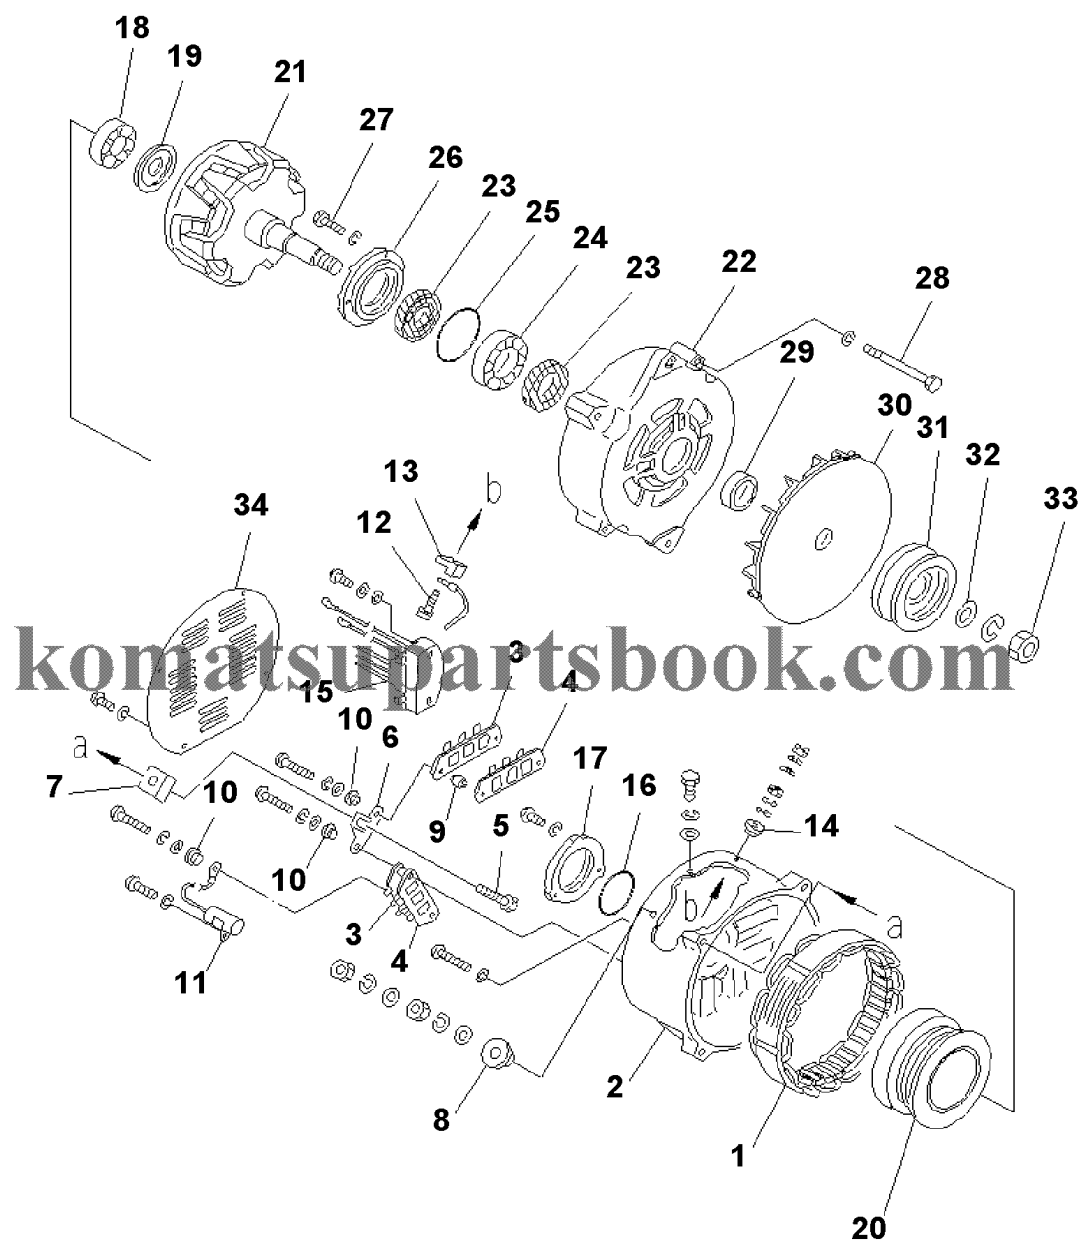

SAA6D140E-5G-02 S/N 530001-UP
@@3A006@

PJ3A006

Ref. A6010-B4N5

Page 031050

№	Кат. номер	Название	Кол-во	Серия
	ALTERNATOR A. (75A)	600-825-7212	SN:530531--,KIT-FLAG:_	1
1	STATOR ASS'Y	SD1211-40300X0	SN:530531--,KIT-FLAG:_	1
	REAR BRACKET ASS'Y	SD1230-18812X0	SN:530531--,KIT-FLAG:_	1
2	BRACKET, REAR	SD2240-19510X0	SN:530531--,KIT-FLAG:_	1
3	HEAT SINK ASS'Y(+)	SD1235-06400X0	SN:530531--,KIT-FLAG:_	2