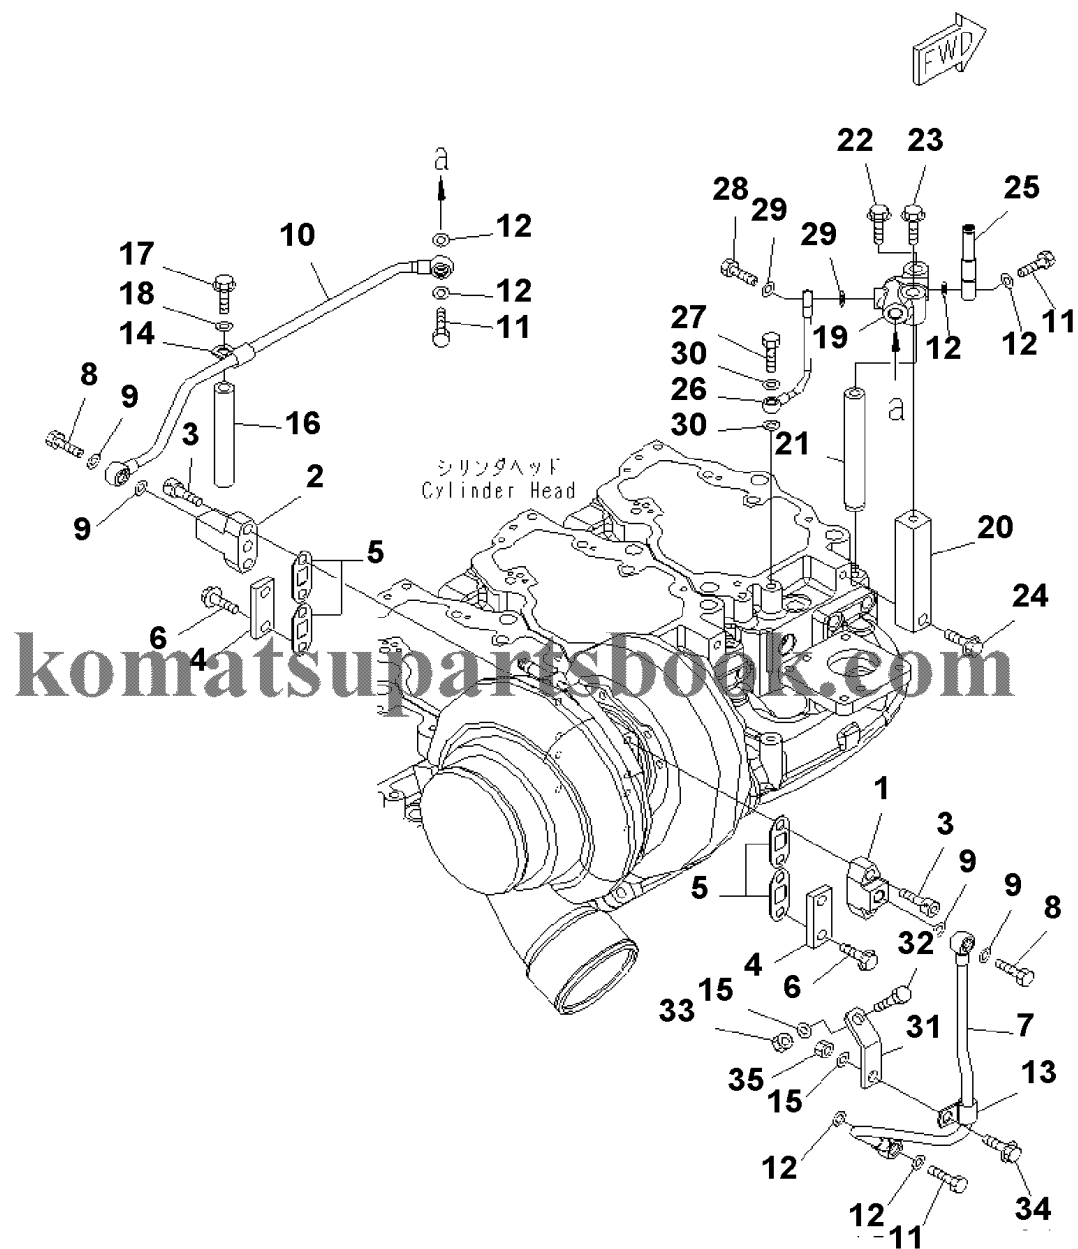

SAA6D140E-5G-02 S/N 530001-UP
0005075

0005075

Ref. A1530-B4K4

Page 030110

№	Кат. номер	Название	Кол-во	Серия
1	JOINT, INLET	6261-61-8670	SN:530056--,KIT-FLAG:_	1
2	JOINT, OUTLET	6261-61-8680	SN:530056--,KIT-FLAG:_	1
3	BOLT	01252-61035	SN:530056--,KIT-FLAG:_	4
4	PLATE	6164-62-8230	SN:530056--,KIT-FLAG:_	2
5	GASKET	6164-62-8241	SN:530056--,KIT-FLAG:S	4