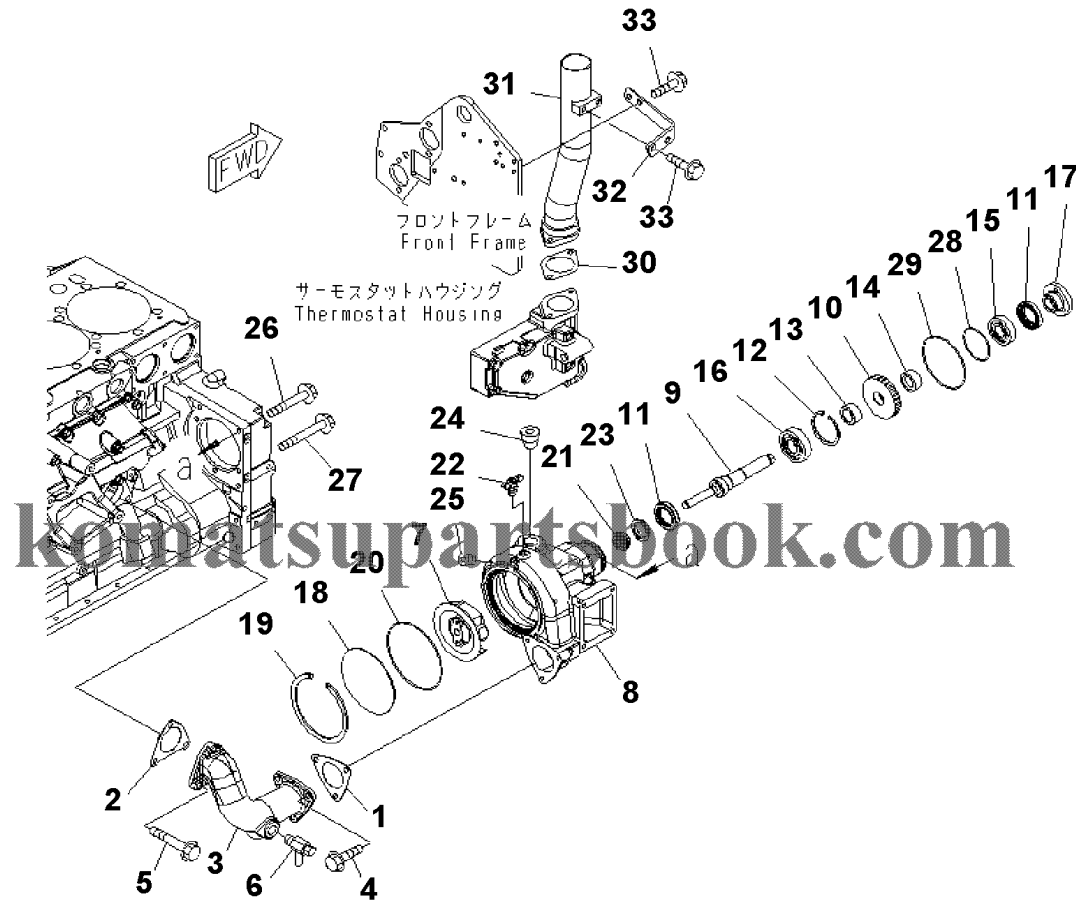

SAA6D140E-5G-02 S/N 530001-UP
00041855

00041855

Ref. A5010-B4L1

Page 030940

№	Кат. номер	Название	Кол-во	Серия
1	GASKET	6217-61-6330	SN:531267--,KIT-FLAG:S	1
1	GASKET	6261-61-6330	SN:530056--531266,KIT-FLAG:_	1
2	GASKET	6217-61-6340	SN:531267--,KIT-FLAG:S	1
2	GASKET	6261-61-6340	SN:530056--531266,KIT-FLAG:_	1
3	ELBOW	6217-61-6350	SN:530056--,KIT-FLAG:_	1