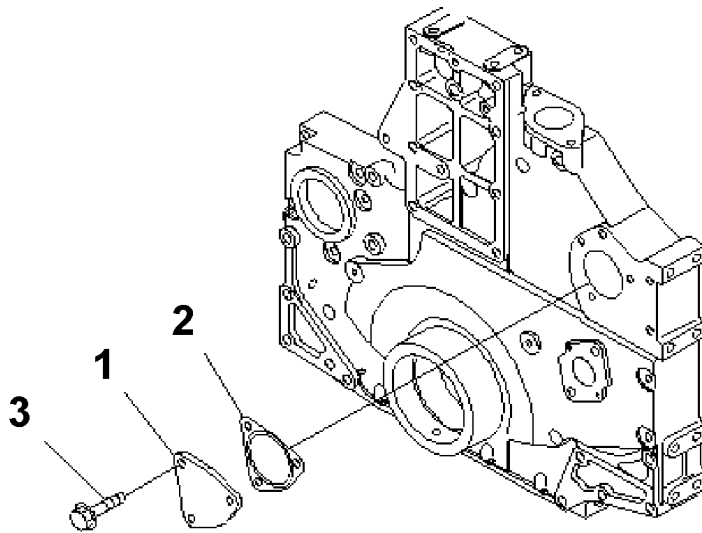

SAA6D140E-5G-02 S/N 530001-UP
@@6D284@

フロントカバー
Front Cover

komatsupartsbook.com

P J 6 D 2 8 4

Ref. A2610-A4D3

Page 030700

№	Кат. номер	Название	Кол-во	Серия
1	PLATE	6217-21-3440	SN:530056--,KIT-FLAG:_	1
2	GASKET	6217-21-3430	SN:530056--,KIT-FLAG:S	1
3	BOLT	01435-01020	SN:530056--,KIT-FLAG:_	3