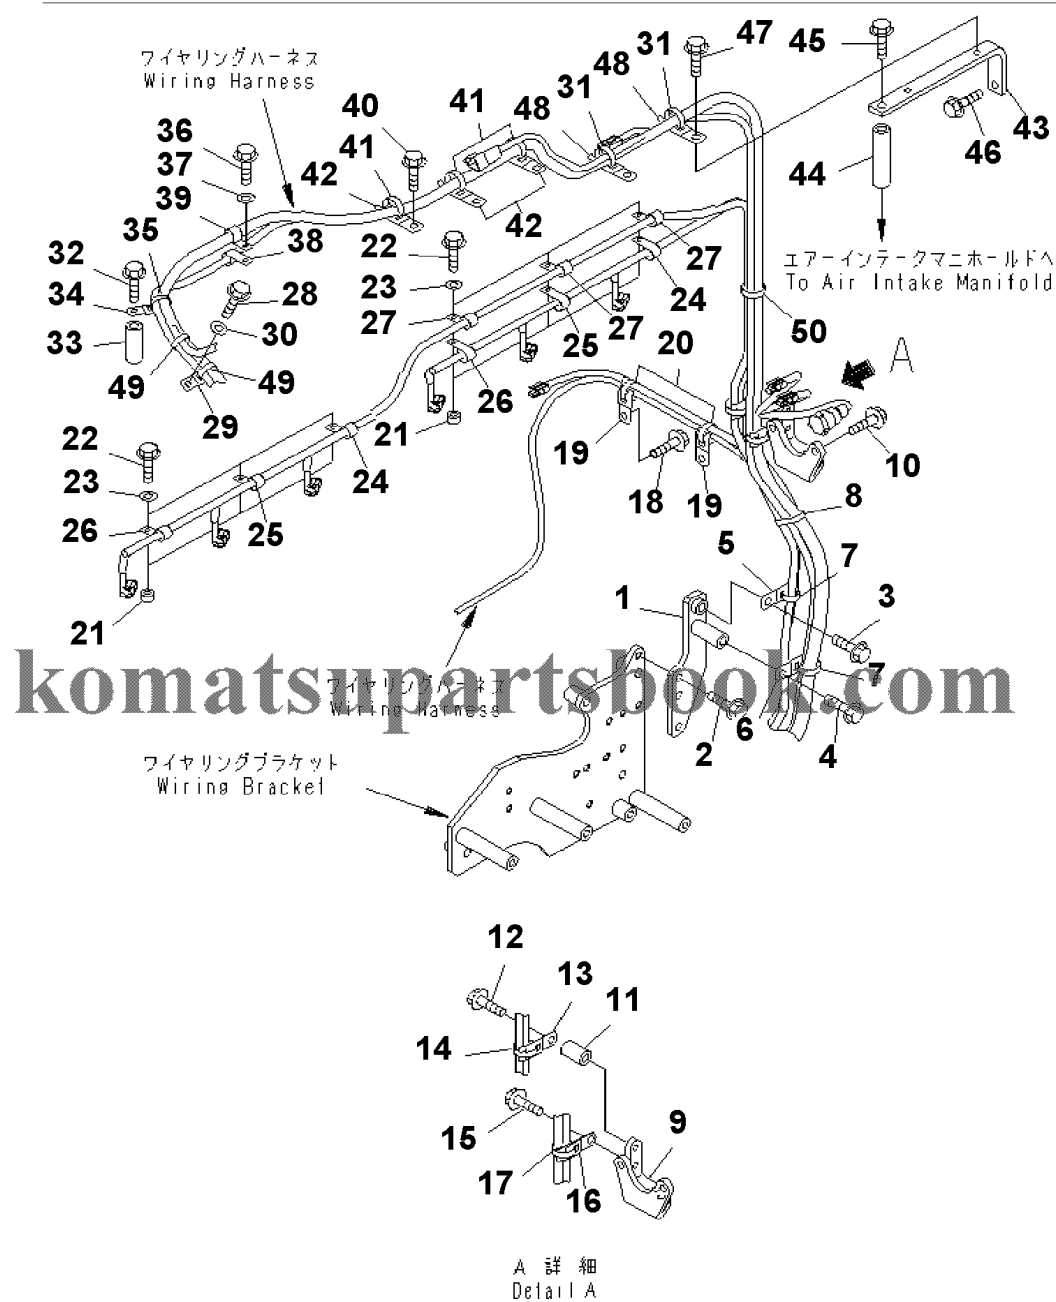

SAA6D140E-5G-02 S/N 530001-UP
00041851

00041851

Ref. A6810-C4J6Z

Page 031200

№	Кат. номер	Название	Кол-во	Серия
1	BRACKET	6261-81-8210	SN:530056--530201, KIT-FLAG: _	1
2	BOLT	01435-01020	SN:530056--530201, KIT-FLAG: _	1
3	BOLT	01435-01025	SN:530056--530201, KIT-FLAG: _	1
4	BOLT	01435-01065	SN:530056--530201, KIT-FLAG: _	1
5	CLAMP	6218-81-8430	SN:530056--530201, KIT-FLAG: _	1