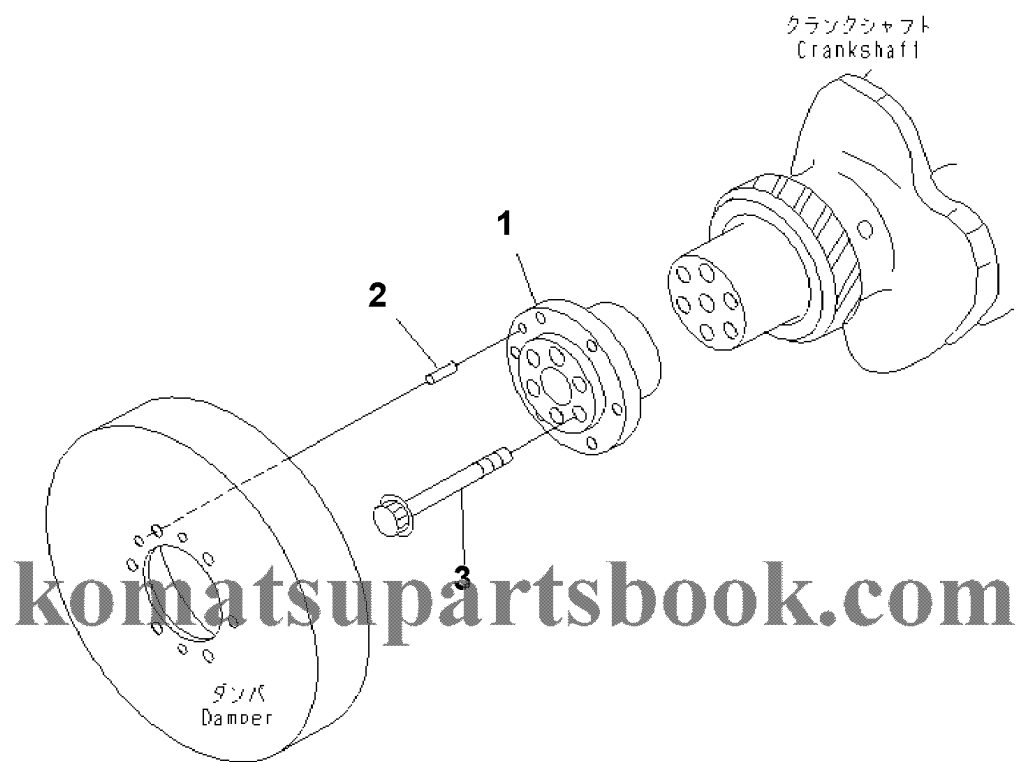

SAA6D140E-5G-02 S/N 530001-UP
@@6D822@

PJ6D822

Ref. A2370-A4F8

Page 030640

№	Кат. номер	Название	Кол-во	Серия
1	FLANGE	6218-31-1530	SN:530001--,KIT-FLAG:_	1
2	PIN,DOWEL	04020-01024	SN:530001--,KIT-FLAG:_	1
3	BOLT	6164-21-2490	SN:530001--,KIT-FLAG:_	6