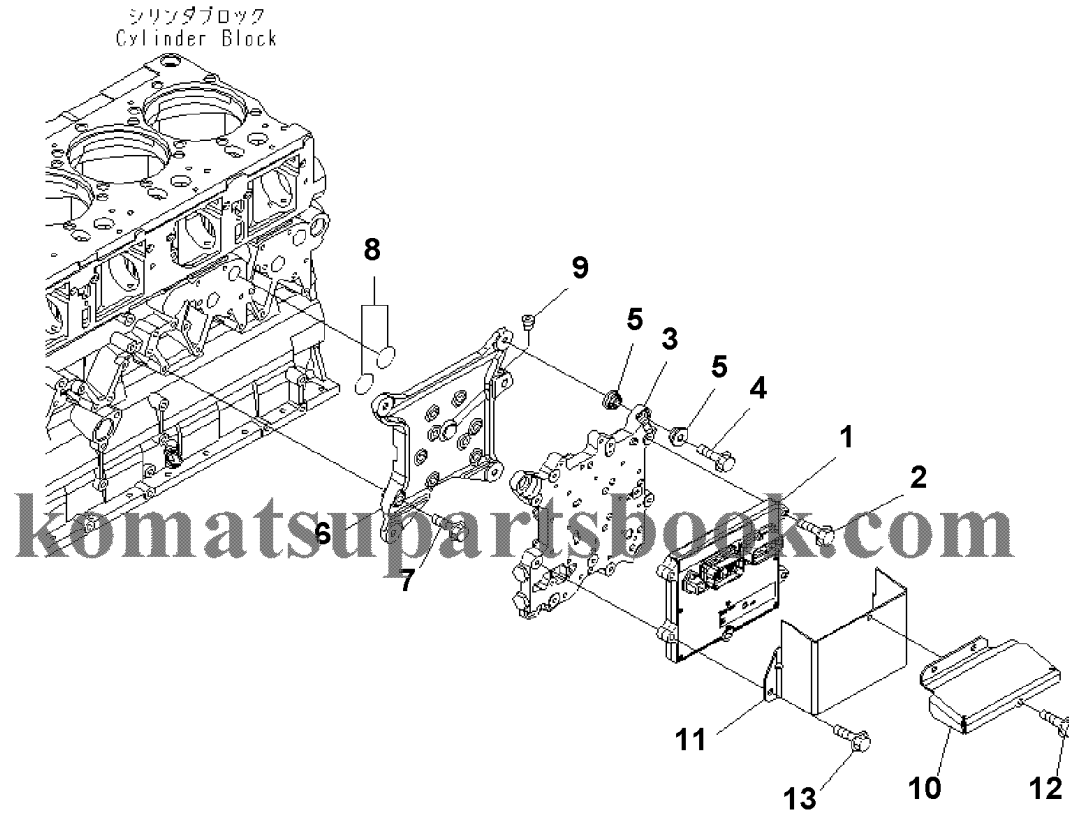

SAA6D140E-5G-02 S/N 530001-UP
00042042

00042042

Ref. A4710-A4H3

Page 030880

№	Кат. номер	Название	Кол-во	Серия
1	CONTROLLER ASS'Y	600-462-1700	SN:530056--530703, KIT-FLAG: _	1
2	BOLT	01435-00840	SN:530056--@, KIT-FLAG: _	3
3	COOLER ASS'Y	6261-81-7200	SN:530056--@, KIT-FLAG: _	1
4	BOLT	01435-01045	SN:530056--@, KIT-FLAG: _	4
5	CUSHION	6251-81-7210	SN:530056--@, KIT-FLAG: _	8