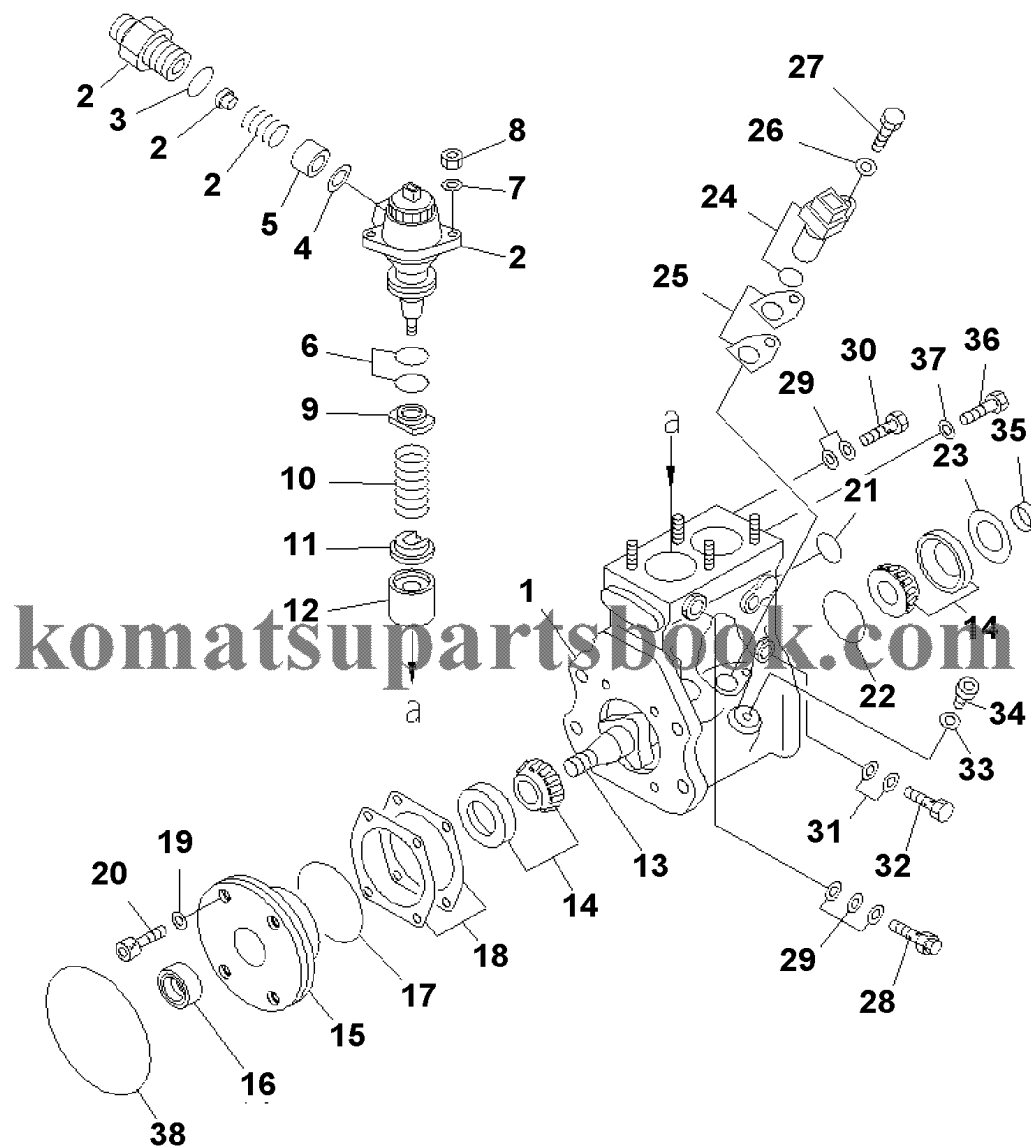

SAA6D140E-5G-02 S/N 530001-UP
00068553

00068553

Ref. A4010-C4R1

Page 030770

№	Кат. номер	Название	Кол-во	Серия
	SUPPLY PUMP ASS'Y	6261-71-1110	SN:530001--,KIT-FLAG:_	1
28	VALVE ASS'Y,OVERFLOW	ND090310-0500	SN:530001--,KIT-FLAG:_	1
29	WASHER	ND090222-0070	SN:530001--,KIT-FLAG:_	5
30	SCREW	ND949180-0310	SN:530001--,KIT-FLAG:_	1
31	WASHER	ND090222-0120	SN:530001--,KIT-FLAG:_	2