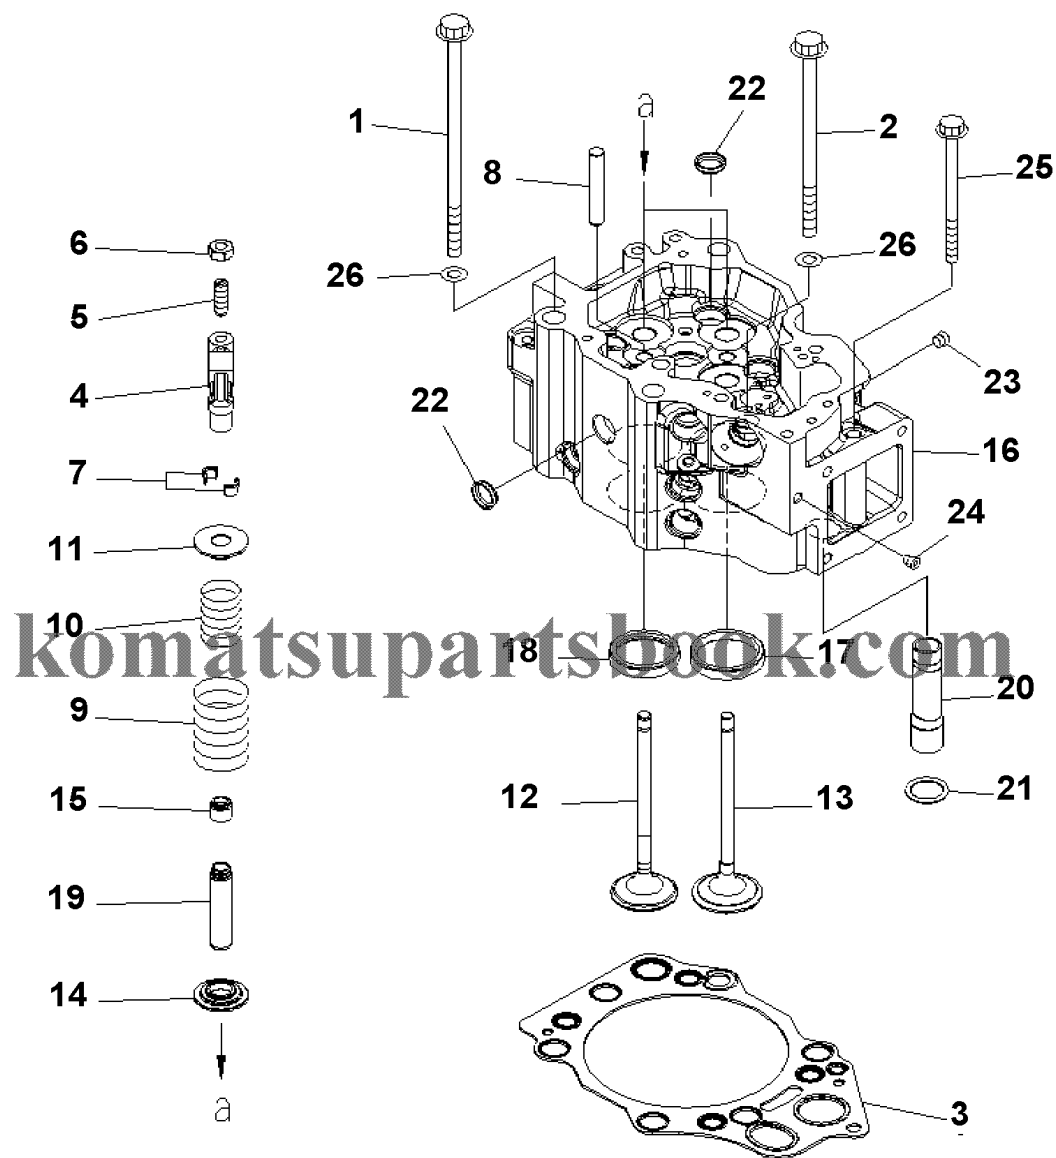

SAA6D140E-5G-02 S/N 530001-UP
00041077

00041077

Ref. A1010-A4D2

Page 030010

№	Кат. номер	Название	Кол-во	Серия
1	BOLT, HEAD	6217-11-1610	SN:530001--531971, KIT-FLAG: _	18
2	BOLT, HEAD	6217-11-1620	SN:530001--531971, KIT-FLAG: _	18
3	GASKET, HEAD	6210-17-1814	SN:530001--531971, KIT-FLAG: S	6
3	GROMMET, OIL	6210-11-1820	SN:530001--531971, KIT-FLAG: _	1
3	GROMMET, OIL	6210-11-1831	SN:530001--531971, KIT-FLAG: _	1