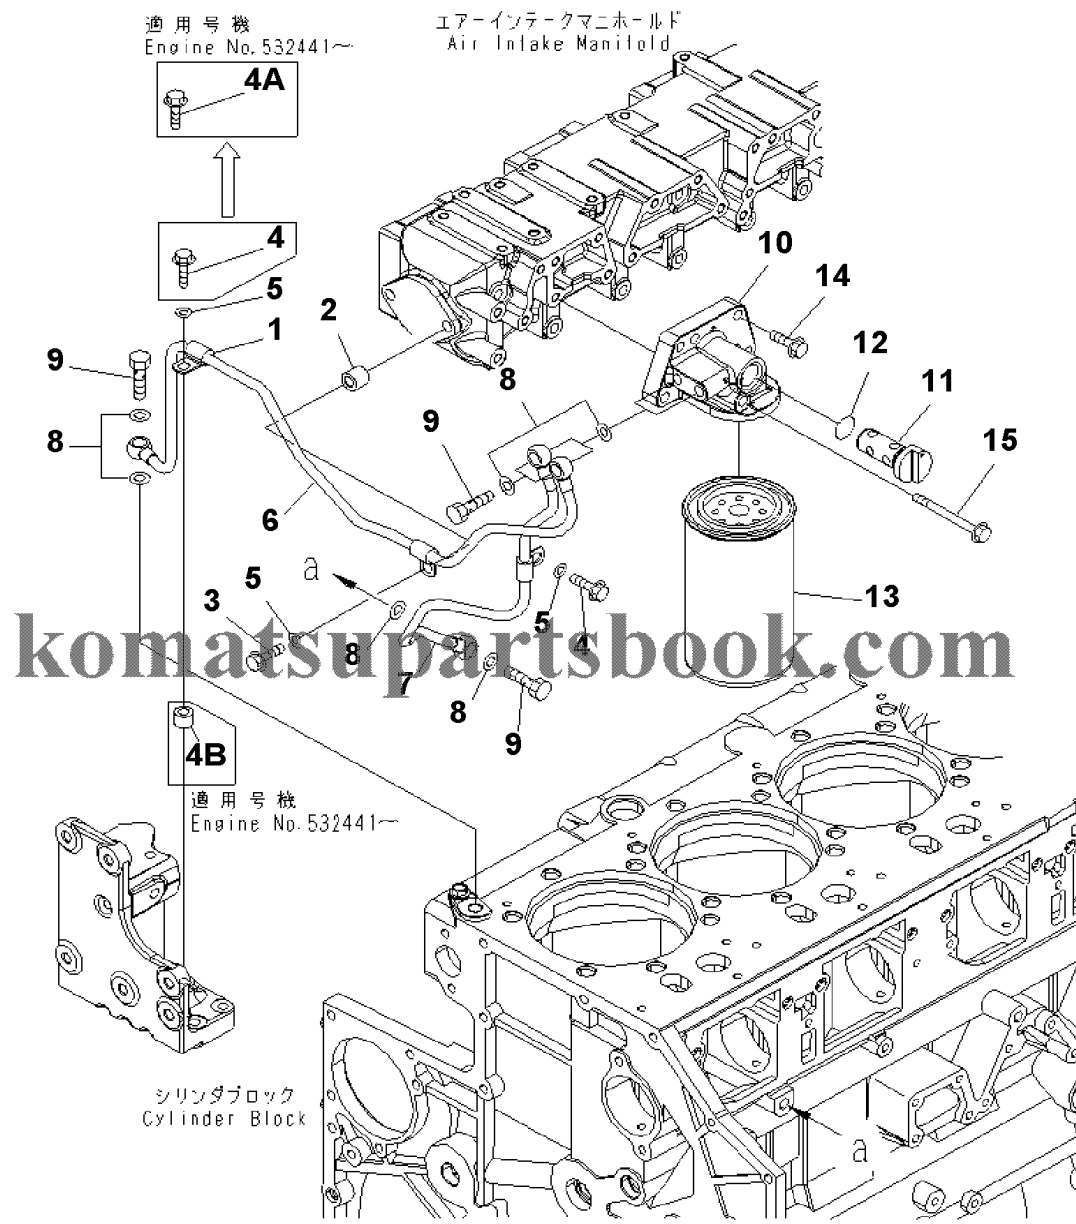

SAA6D140E-5G-02 S/N 530001-UP
00078208

00078208

Ref. A5210-A4J3

Page 030960

№	Кат. номер	Название	Кол-во	Серия
1	CLAMP	6215-71-4940	SN:530056--,KIT-FLAG:_	3
2	SPACER	6631-11-5630	SN:530056--,KIT-FLAG:_	1
3	BOLT	01435-01045	SN:530056--,KIT-FLAG:_	1
4	BOLT	01435-01020	SN:532441--,KIT-FLAG:_	1
4	BOLT	01435-01020	SN:530056--532440,KIT-FLAG:_	2