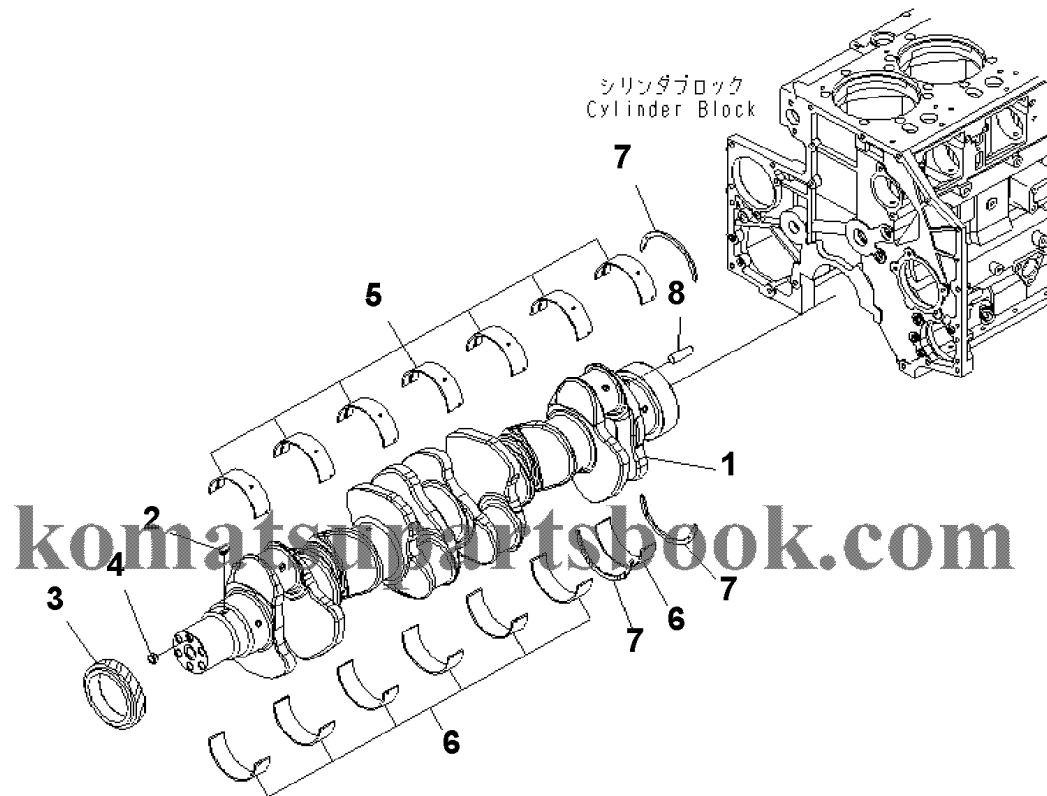

SAA6D140E-5G-02 S/N 530001-UP
00041228

00041228

Ref. A2310-A4B5Z

Page 030590

№	Кат. номер	Название	Кол-во	Серия
	CRANKSHAFT ASS'Y	6261-31-1200	SN:530001--530244, KIT-FLAG: _	1
2	KEY	6150-31-1130	SN:530001--530244, KIT-FLAG: _	1
3	GEAR, CRANK	6210-31-1120	SN:530001--530244, KIT-FLAG: _	1
4	PIN	6211-31-1420	SN:530001--530244, KIT-FLAG: _	1
	METAL ASS'Y	6261-21-8000	SN:530001--530244, KIT-FLAG: _	1