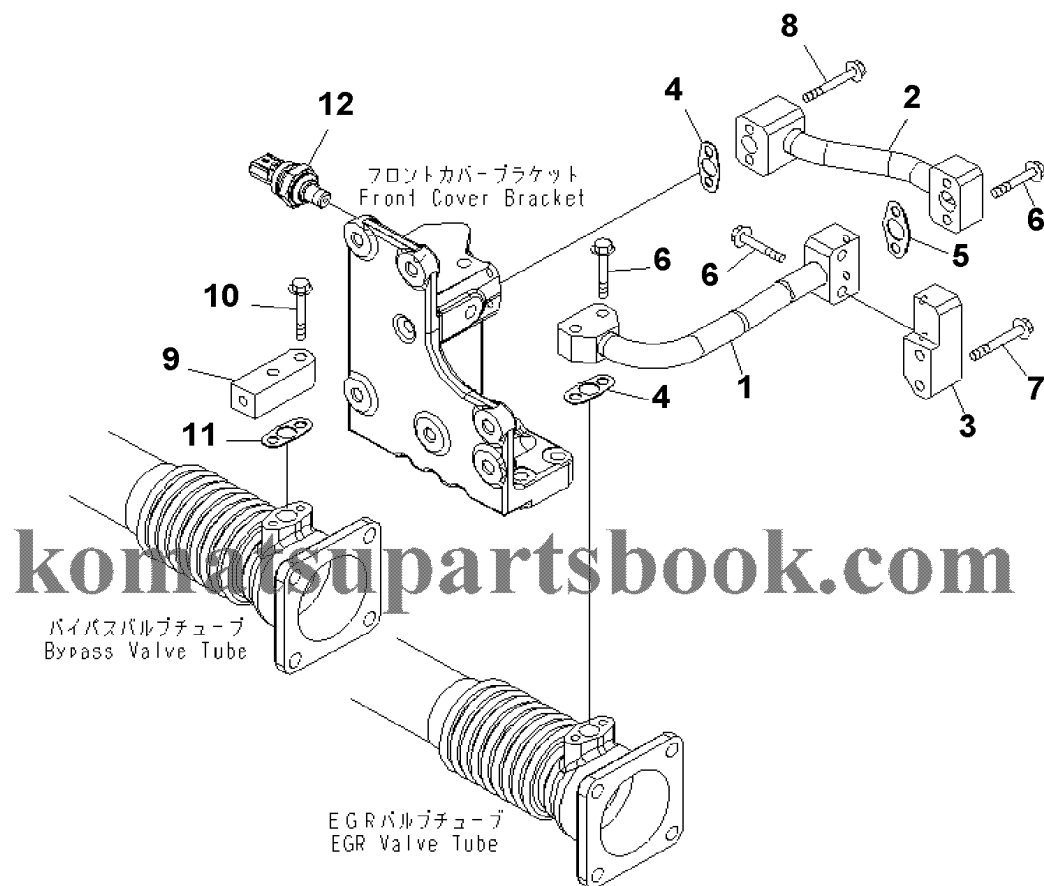

SAA6D140E-5G-02 S/N 530001-UP
00041298

00041298

Ref. A1550-G4A2

Page 030330

№	Кат. номер	Название	Кол-во	Серия
1	TUBE	6261-11-7110	SN:530056--530703,KIT-FLAG:_	1
2	TUBE	6261-11-7120	SN:530056--530703,KIT-FLAG:_	1
3	BLOCK	6261-11-7130	SN:530056--530703,KIT-FLAG:_	1
4	GASKET	6261-11-7160	SN:530056--530703,KIT-FLAG:_	2
5	GASKET	6261-11-7260	SN:530056--530703,KIT-FLAG:_	1