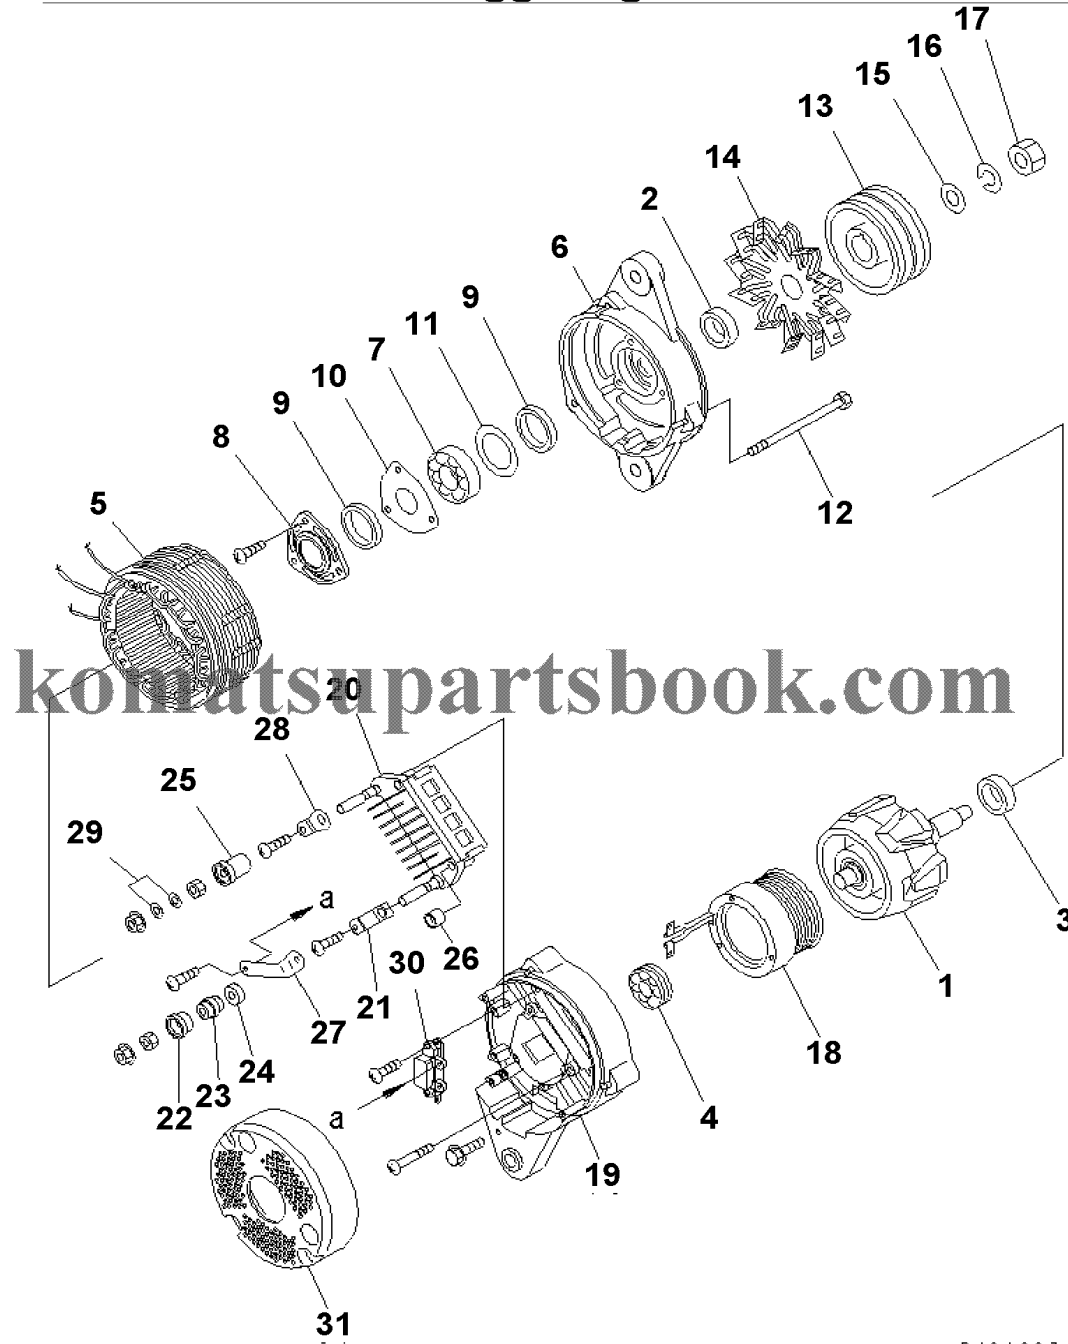

SAA6D140E-5G-02 S/N 530001-UP  
 @@6A337@

PJ6A337

Ref. A6010-B4M3

Page 031040

№	Кат. номер	Название	Кол-во	Серия
	ALTERNATOR A. (50A)	600-825-6110	SN:530056--,KIT-FLAG:_	1
1	ROTOR ASS'Y	KD0-35100-0300	SN:530056--,KIT-FLAG:_	1
2	COLLAR	KD1-33923-0790	SN:530056--,KIT-FLAG:_	1
3	COLLAR	KD0-35923-0160	SN:530056--,KIT-FLAG:_	1
4	BEARING, BALL	KD0-09201-1130	SN:530056--,KIT-FLAG:_	1