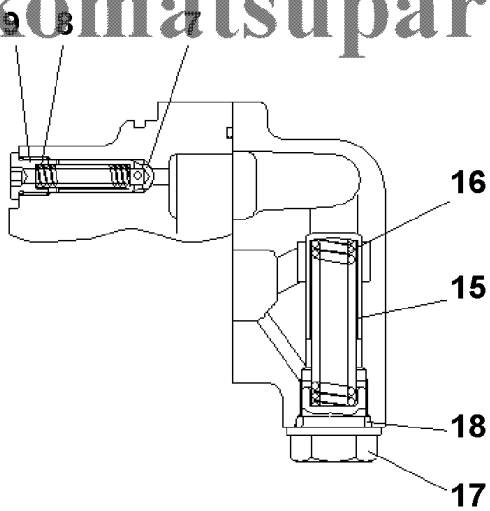

komatsupartsbook.com

断面 C - C
Section C-C