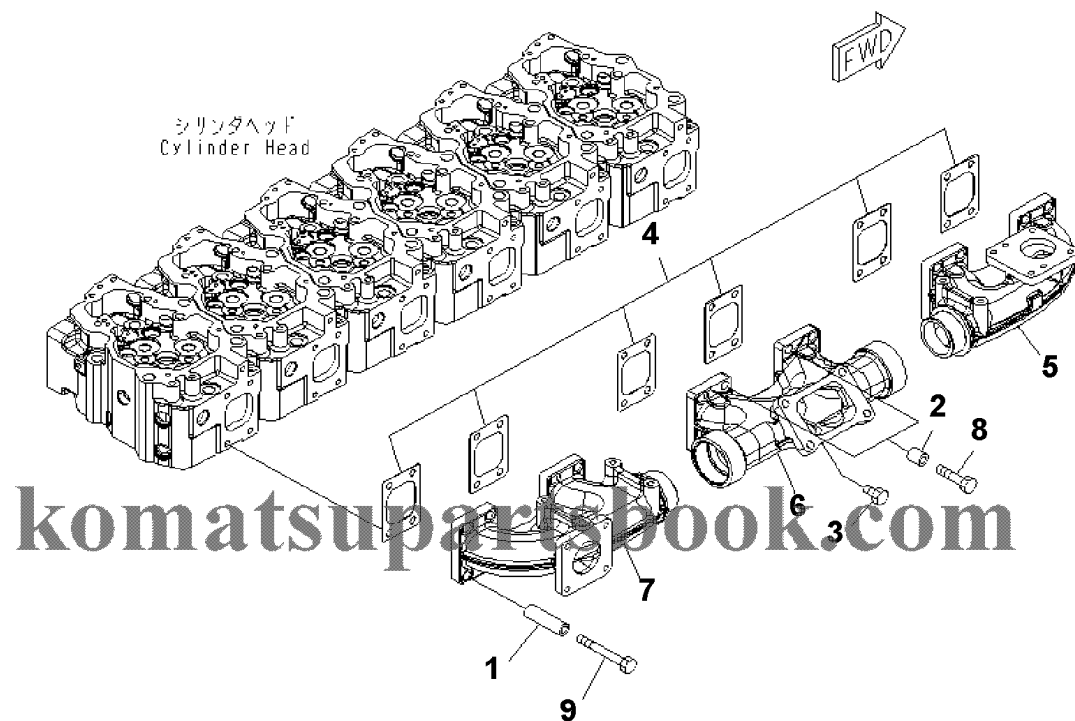

SAA6D140E-5G-02 S/N 530001-UP
00041273

00041273

Ref. A1510-A4F5

Page 030080

№	Кат. номер	Название	Кол-во	Серия
1	SPACER	6136-11-5120	SN:530003--,KIT-FLAG:_	22
2	SPACER	6210-11-5820	SN:530003--,KIT-FLAG:_	2
3	PLUG	6215-11-5920	SN:530003--,KIT-FLAG:_	2
4	GASKET	6261-11-5880	SN:530003--,KIT-FLAG:S	6
5	MANIFOLD, FRONT	6261-11-5110	SN:530003--,KIT-FLAG:_	1