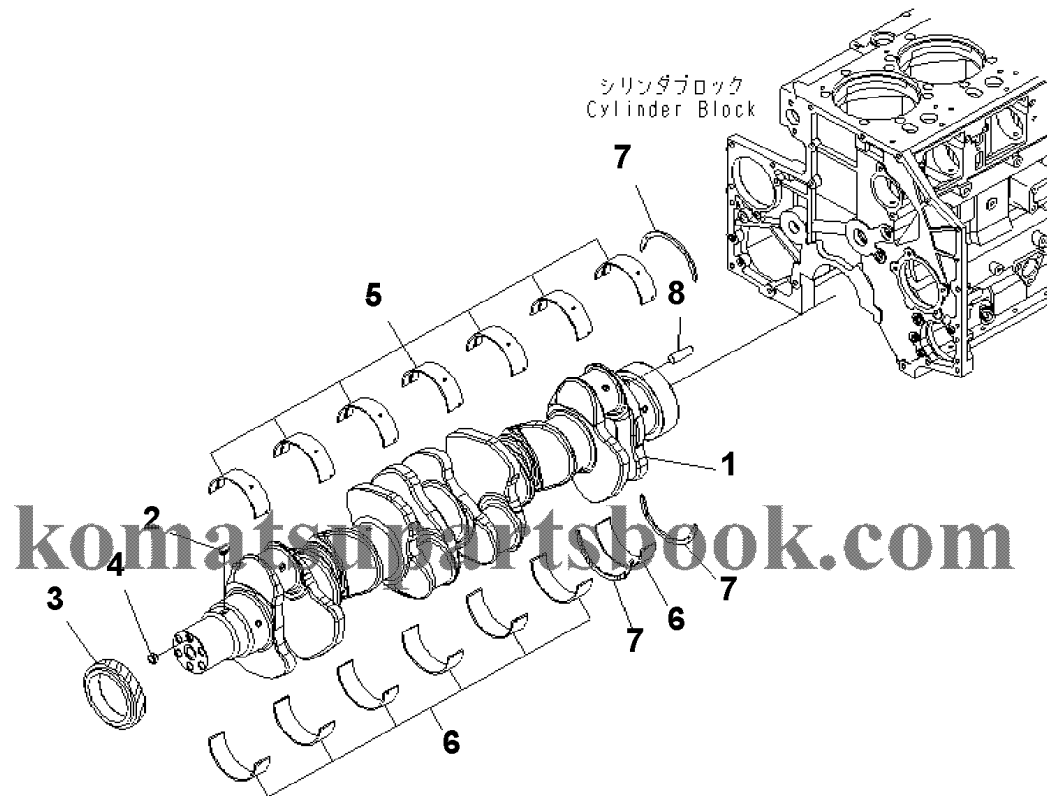

SAA6D140E-5G-02 S/N 530001-UP
00041228

00041228

Ref. A2310-A4B4Z

Page 030580

№	Кат. номер	Название	Кол-во	Серия
	CRANKSHAFT ASS'Y	6261-31-1200	SN:530245--@,KIT-FLAG:_	1
2	KEY	6150-31-1130	SN:530245--@,KIT-FLAG:_	1
3	GEAR, CRANK	6210-31-1120	SN:530245--@,KIT-FLAG:_	1
4	PIN	6211-31-1420	SN:530245--@,KIT-FLAG:_	1
	METAL ASS'Y	6261-21-8000	SN:530245--531567,KIT-FLAG:_	1