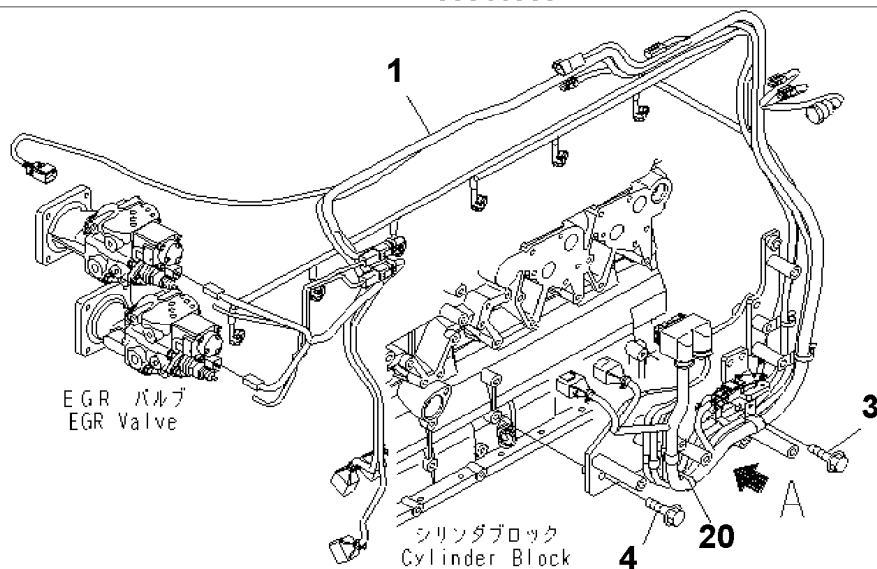

SAA6D140E-5G-02 S/N 530001-UP
00041850