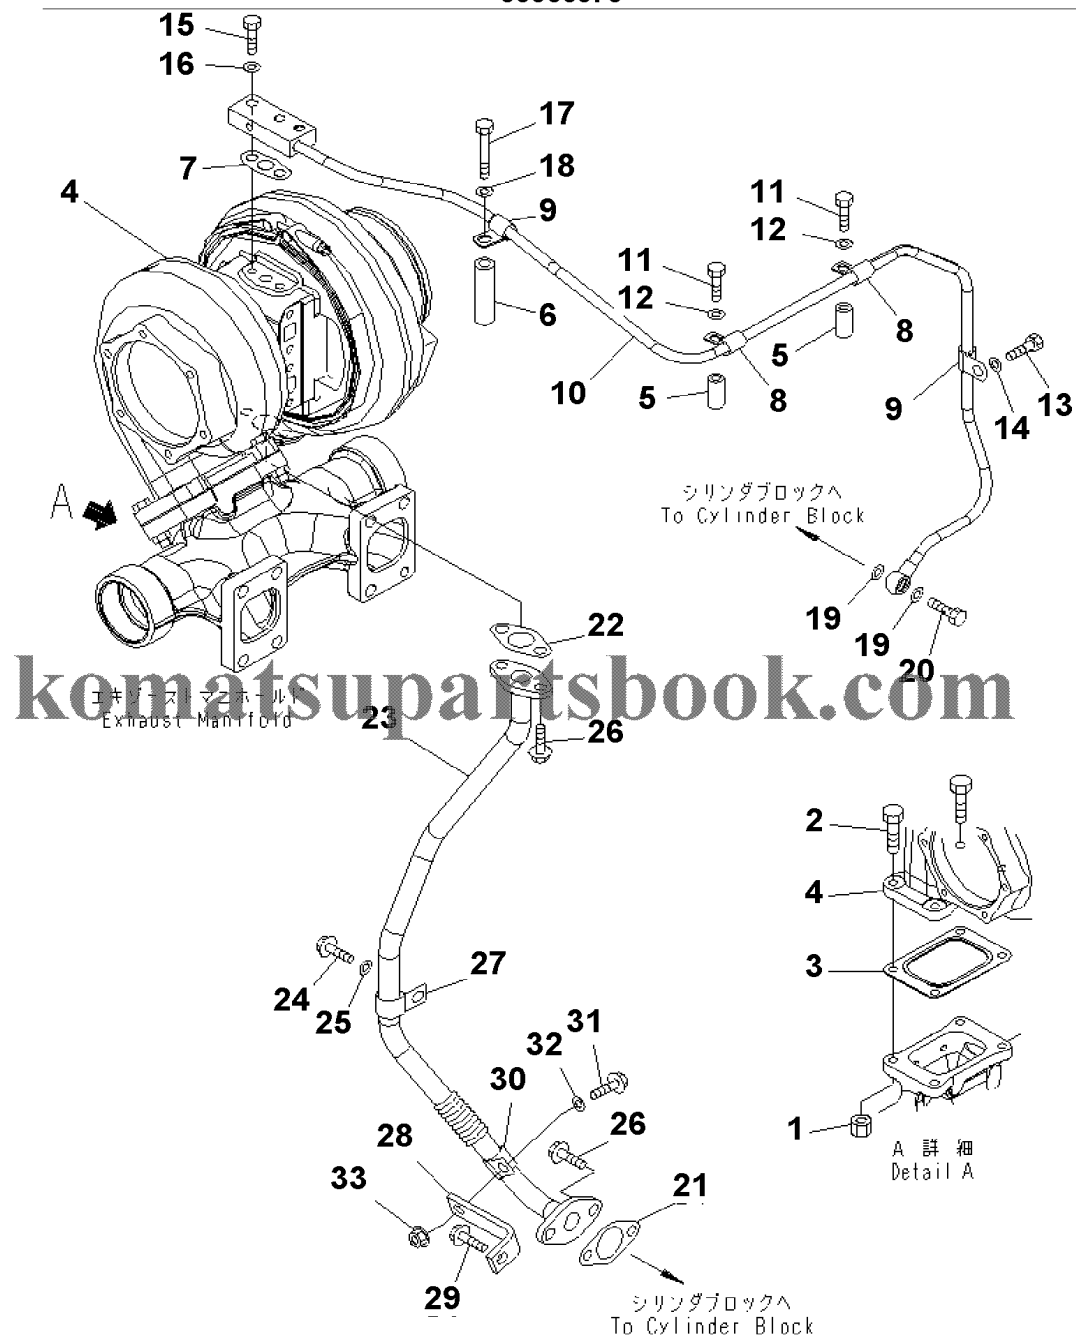

SAA6D140E-5G-02 S/N 530001-UP  
00055073

00055073

Ref. A1530-A4K4

Page 030090

№	Кат. номер	Название	Кол-во	Серия
1	NUT	6114-11-5590	SN:530056--,KIT-FLAG:_	3
2	BOLT	6138-13-4510	SN:530056--,KIT-FLAG:_	3
3	GASKET	6261-11-5850	SN:530056--,KIT-FLAG:S	1
5	COLLAR	207-62-32890	SN:530056--,KIT-FLAG:_	2
6	SPACER	6136-11-5120	SN:530056--,KIT-FLAG:_	1