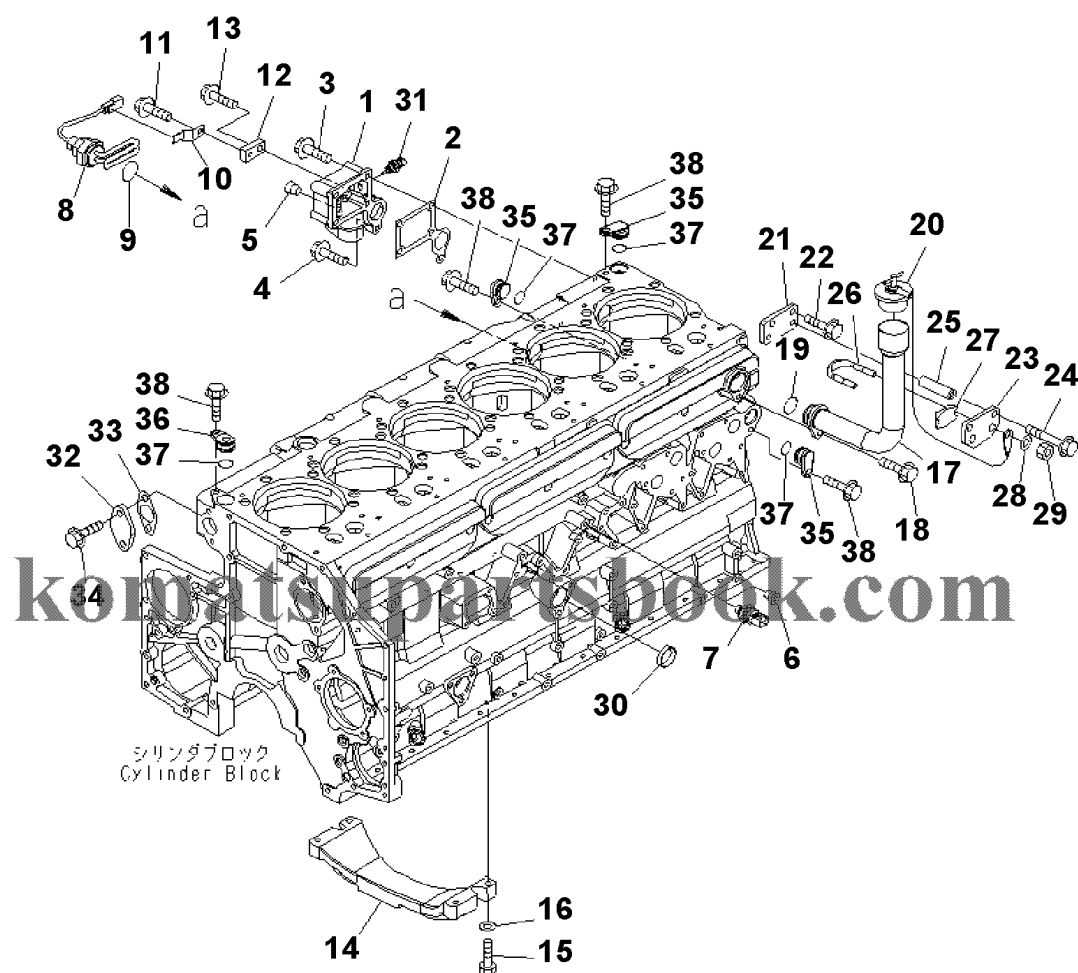

SAA6D140E-5G-02 S/N 530001-UP
00057552

00057552

Ref. A2011-A4P1

Page 030460

№	Кат. номер	Название	Кол-во	Серия
1	COVER	6261-21-1990	SN:530728--,KIT-FLAG:_	1
2	GASKET	6261-21-1970	SN:530728--,KIT-FLAG:S	1
3	BOLT	01435-01065	SN:530728--,KIT-FLAG:_	4
4	BOLT	01435-01035	SN:530728--,KIT-FLAG:_	1
5	PLUG	07043-A0415	SN:530728--,KIT-FLAG:_	1