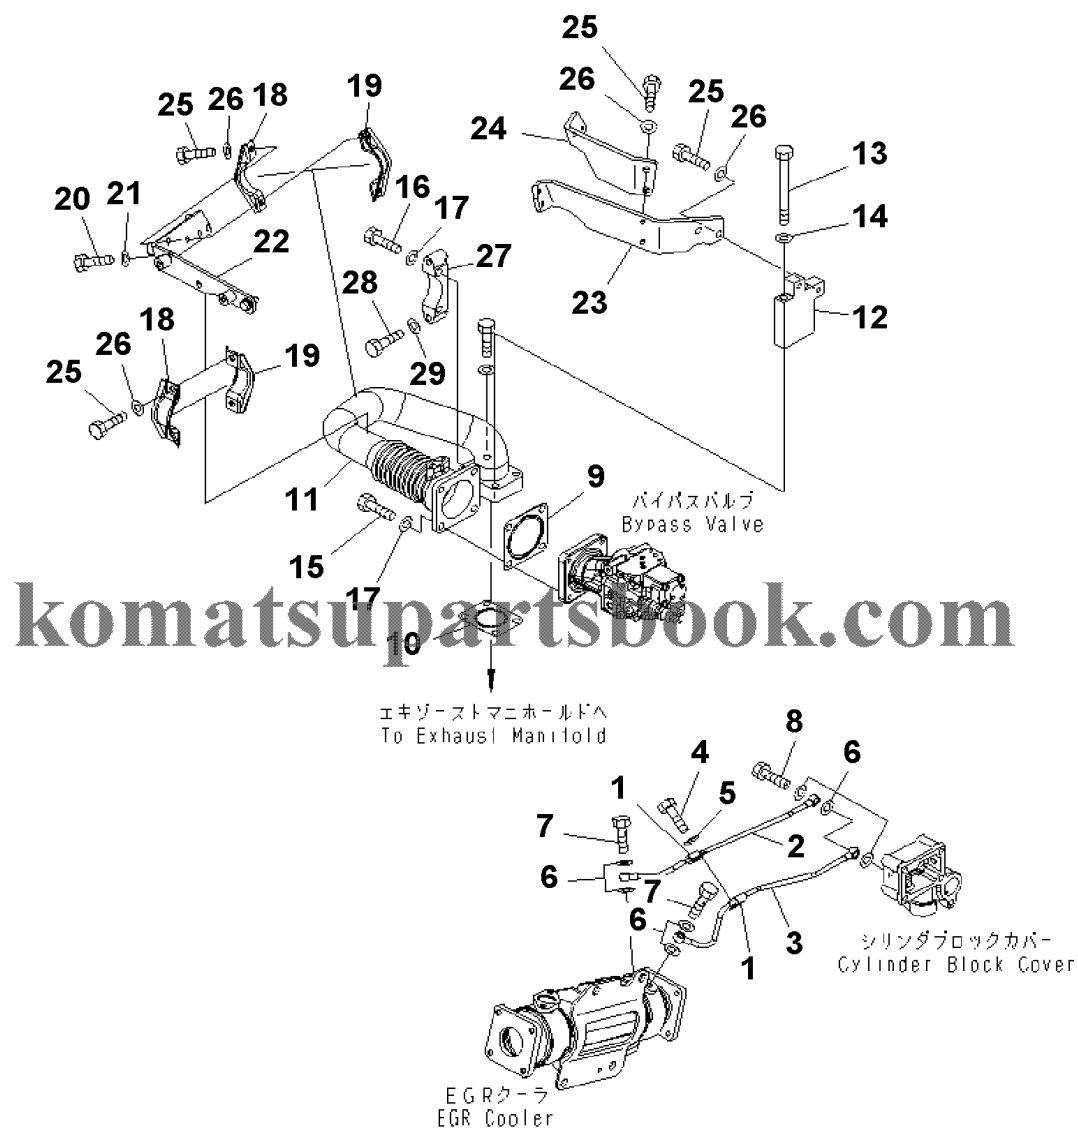

SAA6D140E-5G-02 S/N 530001-UP
00041617

00041617

Ref. A1550-C4A2

Page 030210

№	Кат. номер	Название	Кол-во	Серия
1	CLIP	6210-51-8320	SN:530056--@,KIT-FLAG:_	2
2	TUBE,AIR VENT	6261-61-7310	SN:530056--@,KIT-FLAG:_	1
3	TUBE,AIR VENT	6261-61-7320	SN:530056--@,KIT-FLAG:_	1
4	BOLT	01435-01025	SN:530056--@,KIT-FLAG:_	1
5	WASHER	01643-31032	SN:530056--@,KIT-FLAG:_	1