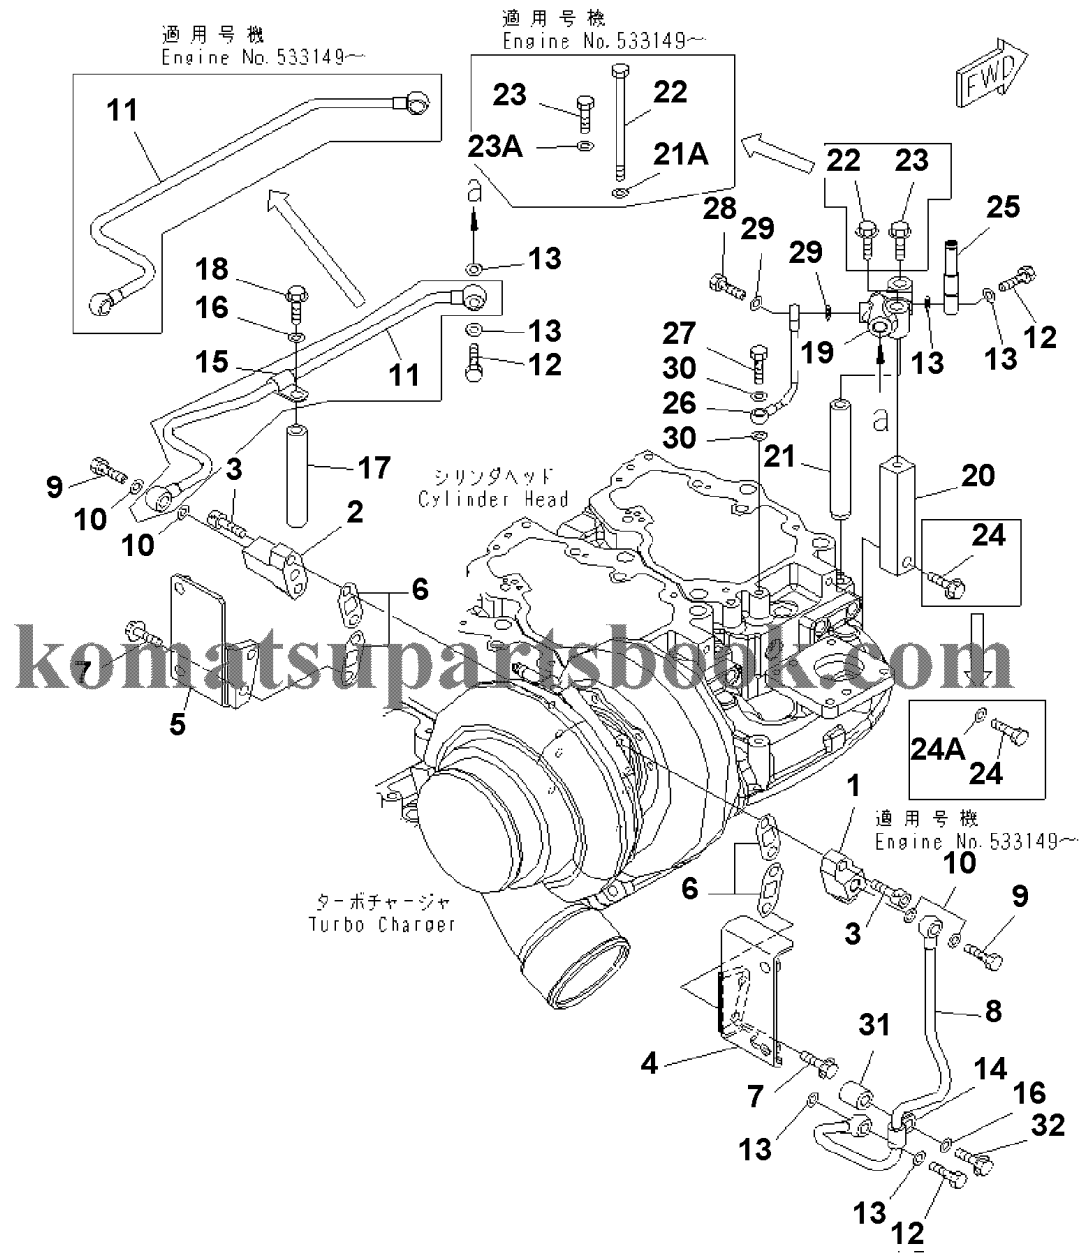

SAA6D140E-5G-02 S/N 530001-UP
00078170

00078170

Ref. A1530-B4L6

Page 030120

№	Кат. номер	Название	Кол-во	Серия
1	JOINT, INLET	6261-61-8670	SN: 532005--, KIT-FLAG: _	1
2	JOINT, OUTLET	6261-61-8680	SN: 532005--, KIT-FLAG: _	1
3	BOLT	01252-61035	SN: 532005--, KIT-FLAG: _	4
4	BRACKET	6261-61-8220	SN: 532005--, KIT-FLAG: _	1
5	BRACKET	6261-61-8230	SN: 532005--, KIT-FLAG: _	1