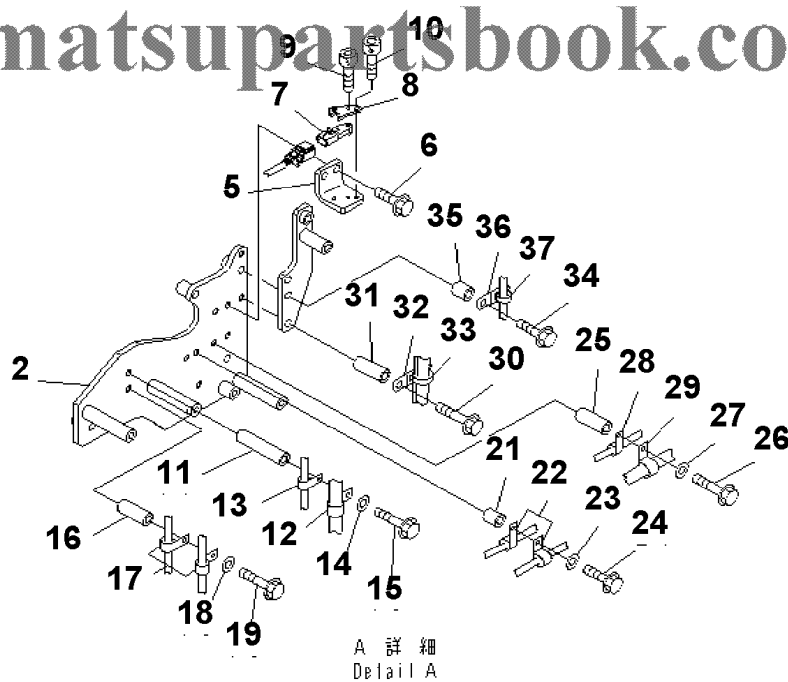

komatsupartsbook.com