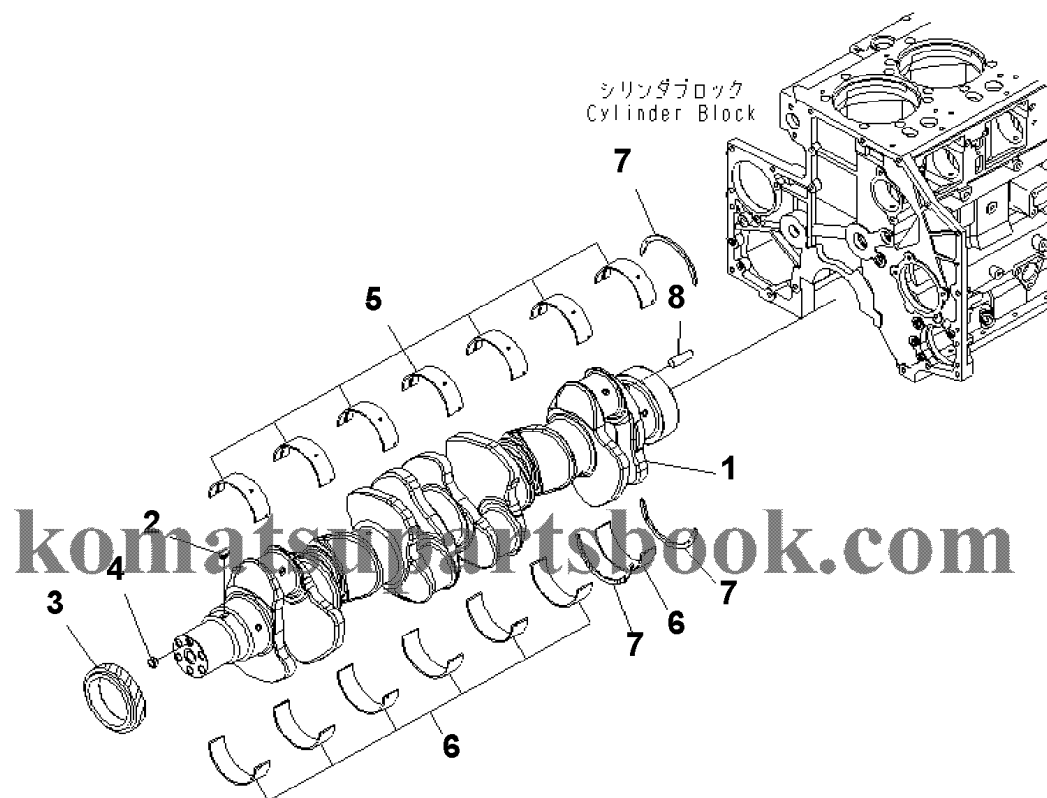

SAA6D140E-5G-02 S/N 530001-UP
00041228

00041228

Ref. A2310-A4B4

Page 030570

№	Кат. номер	Название	Кол-во	Серия
	CRANKSHAFT ASS'Y	6261-31-1200	SN:530245--,KIT-FLAG:_	1
2	KEY	6150-31-1130	SN:530245--,KIT-FLAG:_	1
3	GEAR, CRANK	6210-31-1120	SN:530245--,KIT-FLAG:_	1
4	PIN	6211-31-1420	SN:530245--,KIT-FLAG:_	1
	METAL ASS'Y	6210-21-8000	SN:531568--,KIT-FLAG:_	1