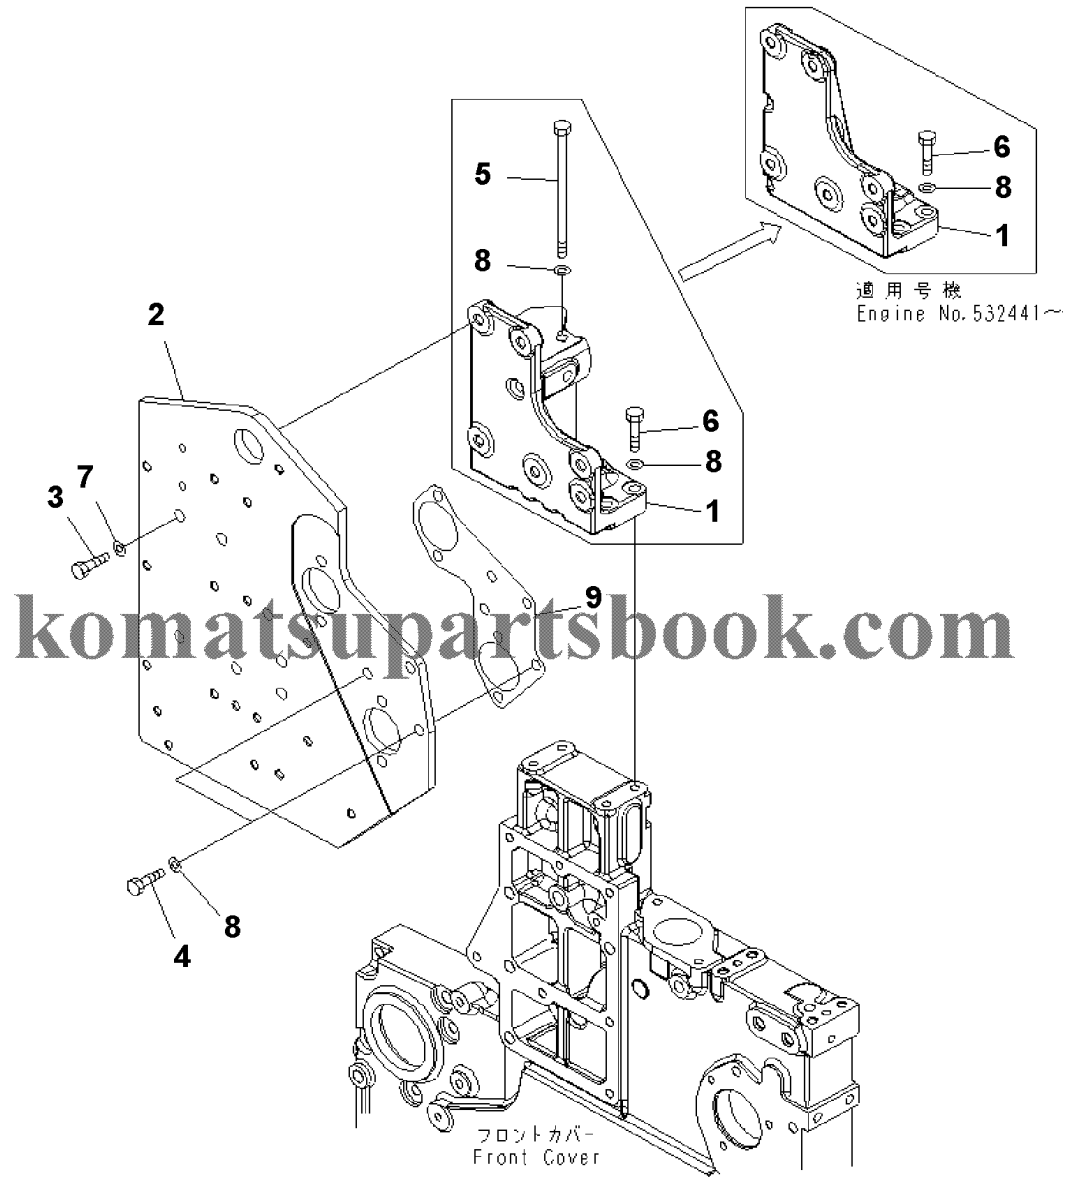

SAA6D140E-5G-02 S/N 530001-UP
00078183

00078183

Ref. A1550-F4B3

Page 030320

№	Кат. номер	Название	Кол-во	Серия
1	BRACKET, HANGER	6261-61-3842	SN:532441--,KIT-FLAG:_	1
1	BRACKET, HANGER	6261-61-3841	SN:532005--532440,KIT-FLAG:_	1
2	PLATE	6261-21-3940	SN:532005--,KIT-FLAG:_	1
3	BOLT	01010-81235	SN:532005--,KIT-FLAG:_	6
4	BOLT	01010-81030	SN:532005--,KIT-FLAG:_	3