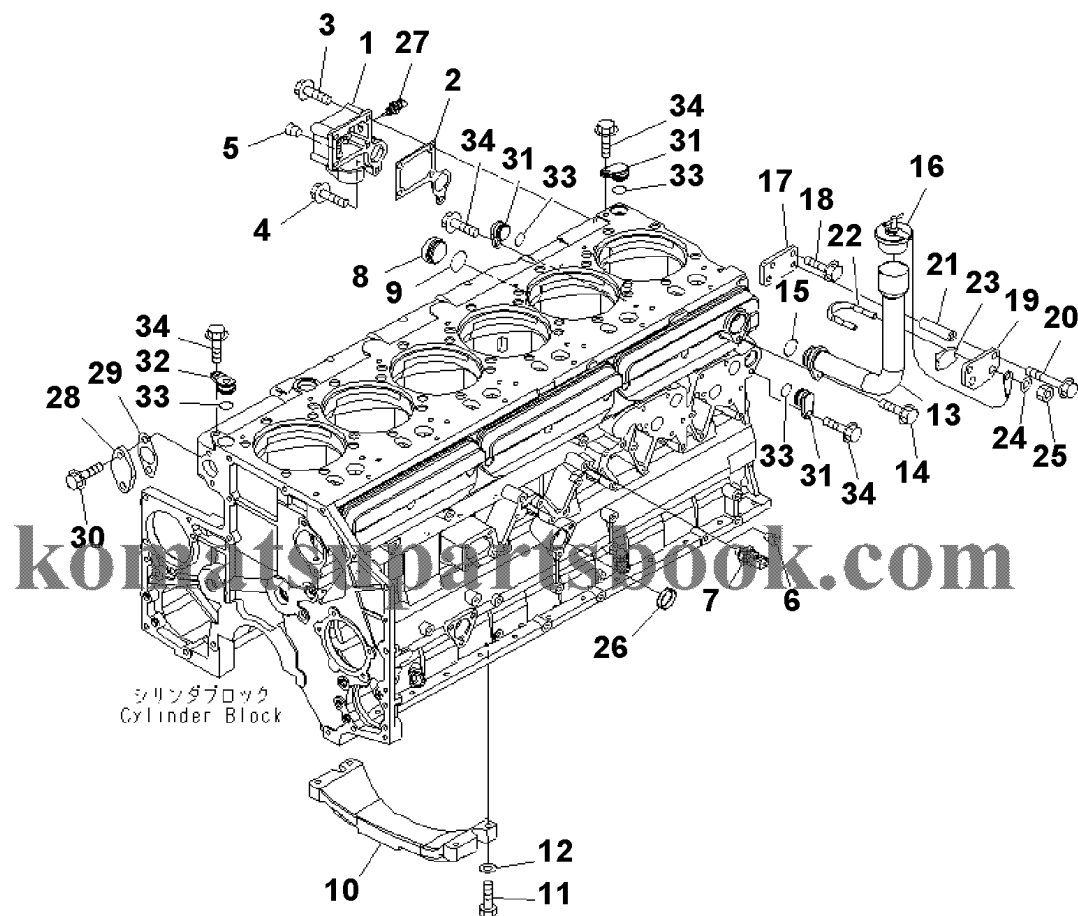

SAA6D140E-5G-02 S/N 530001-UP
00041551

00041551

Ref. A2011-A4M8

Page 030450

№	Кат. номер	Название	Кол-во	Серия
1	COVER	6261-21-1990	SN:530056--,KIT-FLAG:_	1
2	GASKET	6261-21-1970	SN:530056--,KIT-FLAG:S	1
3	BOLT	01435-01065	SN:530056--,KIT-FLAG:_	4
4	BOLT	01435-01035	SN:530056--,KIT-FLAG:_	1
5	PLUG	07043-A0415	SN:530056--,KIT-FLAG:_	1