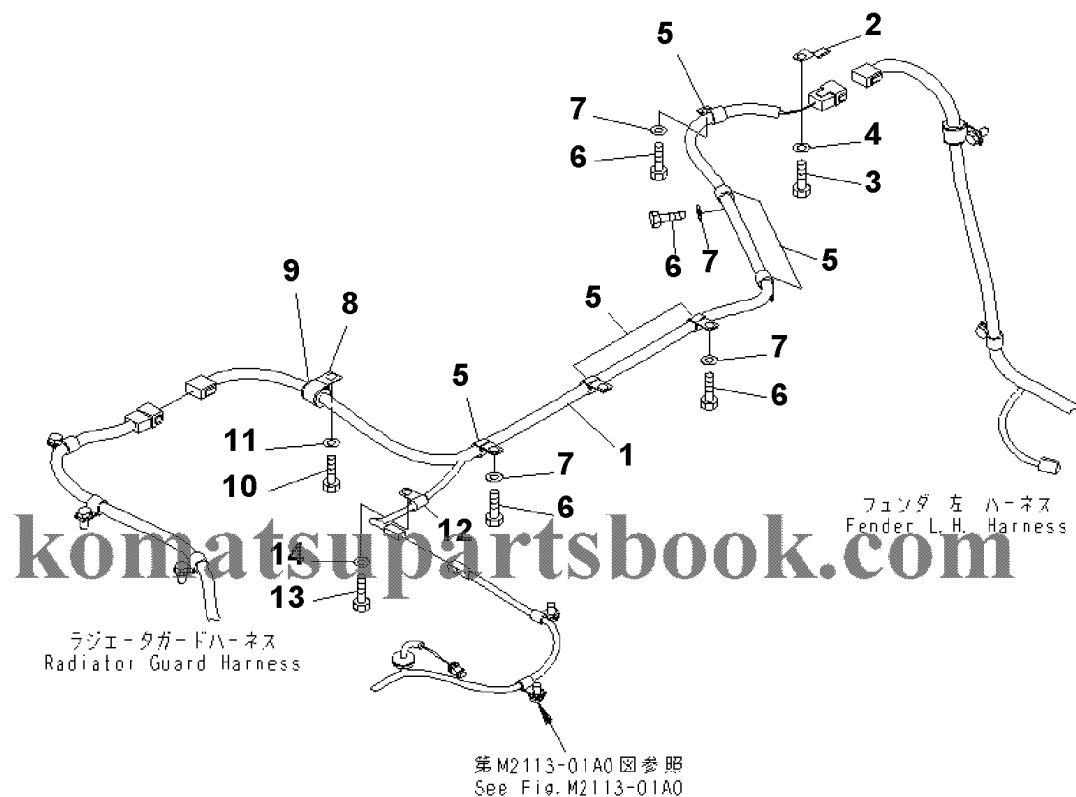

D155AX-6 S/N 80001-UP (ecot3)
00063614

00063614

Ref. M2140-05A0

Page 270260

№	Кат. номер	Название	Кол-во	Серия
1	WIRING HARNESS	17A-06-41492	SN:80341--,KIT-FLAG:_	1
1	WIRING HARNESS	17A-06-41491	SN:80001--80340,KIT-FLAG:_	1
2	CLIP	08193-21012	SN:80001--,KIT-FLAG:_	1
3	BOLT	01010-81225	SN:80001--,KIT-FLAG:_	1
4	WASHER	01643-31232	SN:80001--,KIT-FLAG:_	1