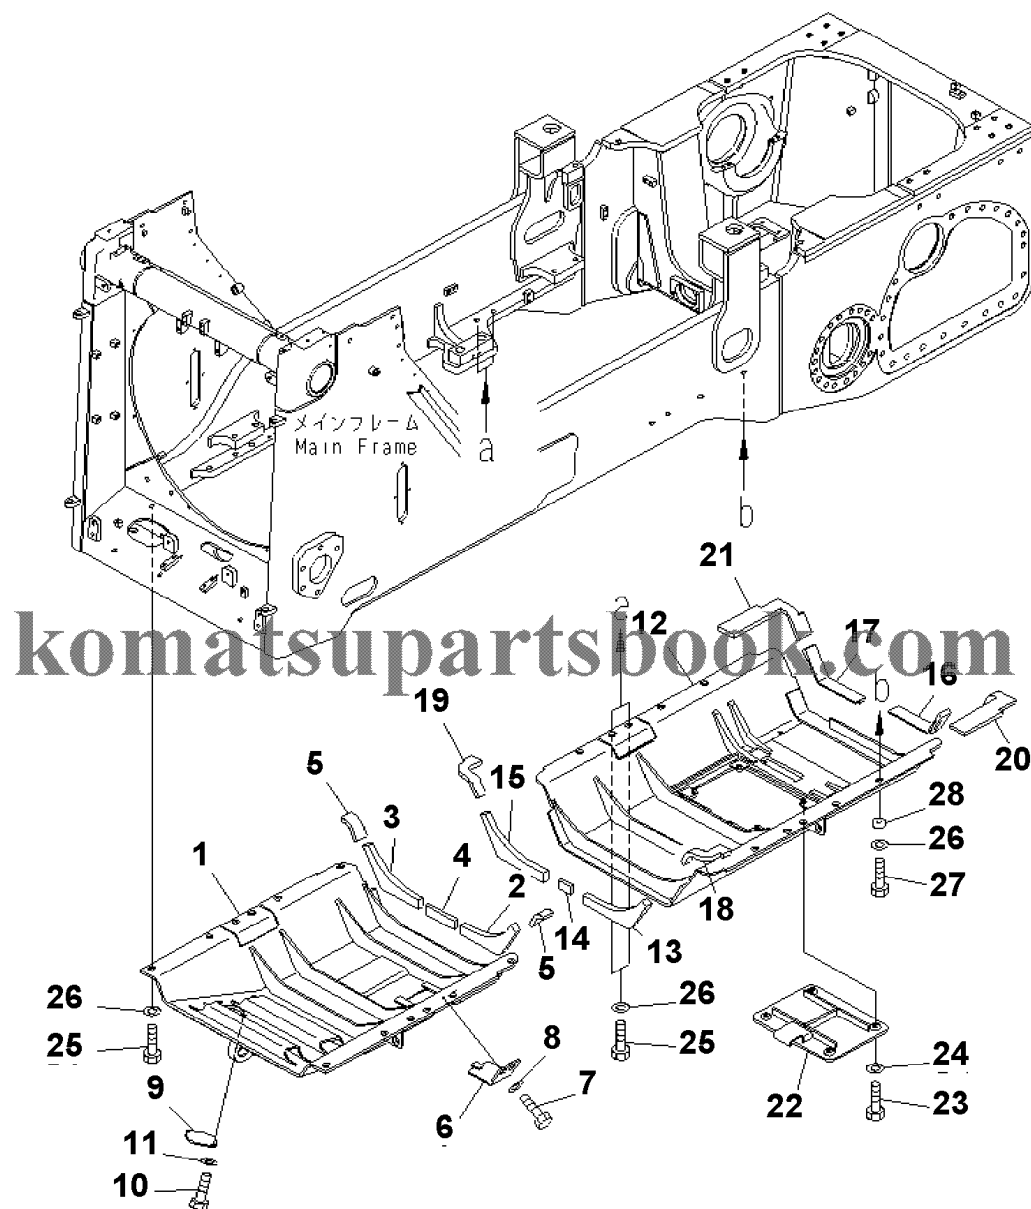

D155AX-6 S/N 80001-UP (ecot3)
00059840

00059840

Ref. M2810-01A1

Page 270970

№	Кат. номер	Название	Кол-во	Серия
1	COVER	17A-54-48820	SN:80001--,KIT-FLAG:_	1
2	SEAL (BONDED)	17A-54-48880	SN:80001--,KIT-FLAG:_	1
3	SEAL (BONDED)	17A-54-48890	SN:80001--,KIT-FLAG:_	1
4	SEAL (BONDED)	17A-54-48910	SN:80001--,KIT-FLAG:_	1
5	SEAL (BONDED)	17A-54-48921	SN:80001--,KIT-FLAG:_	2