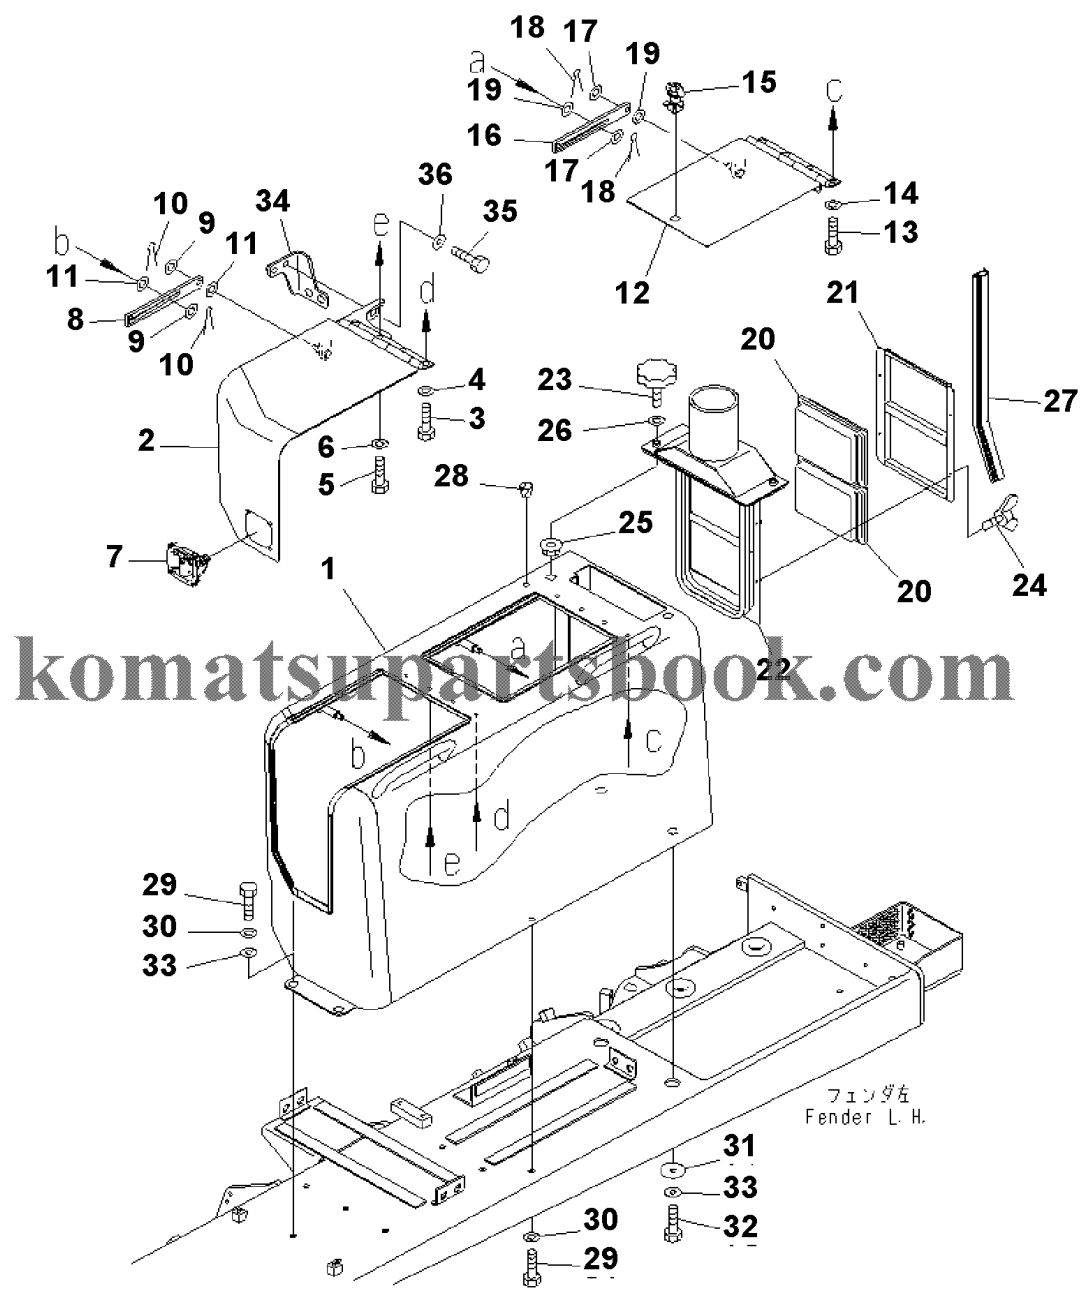

D155AX-6 S/N 80001-UP (ecot3)
00070643

00070643

Ref. M2214-01A3

Page 270800

№	Кат. номер	Название	Кол-во	Серия
	COVER ASS'Y	17A-54-46501	SN:80773--@,KIT-FLAG:_	1
	COVER ASS'Y	17A-54-46500	SN:80001--80772,KIT-FLAG:_	1
2	COVER	17A-54-45123	SN:80001--@,KIT-FLAG:_	1
3	BOLT	01010-81230	SN:80001--@,KIT-FLAG:_	2
4	WASHER	01643-31232	SN:80001--@,KIT-FLAG:_	2