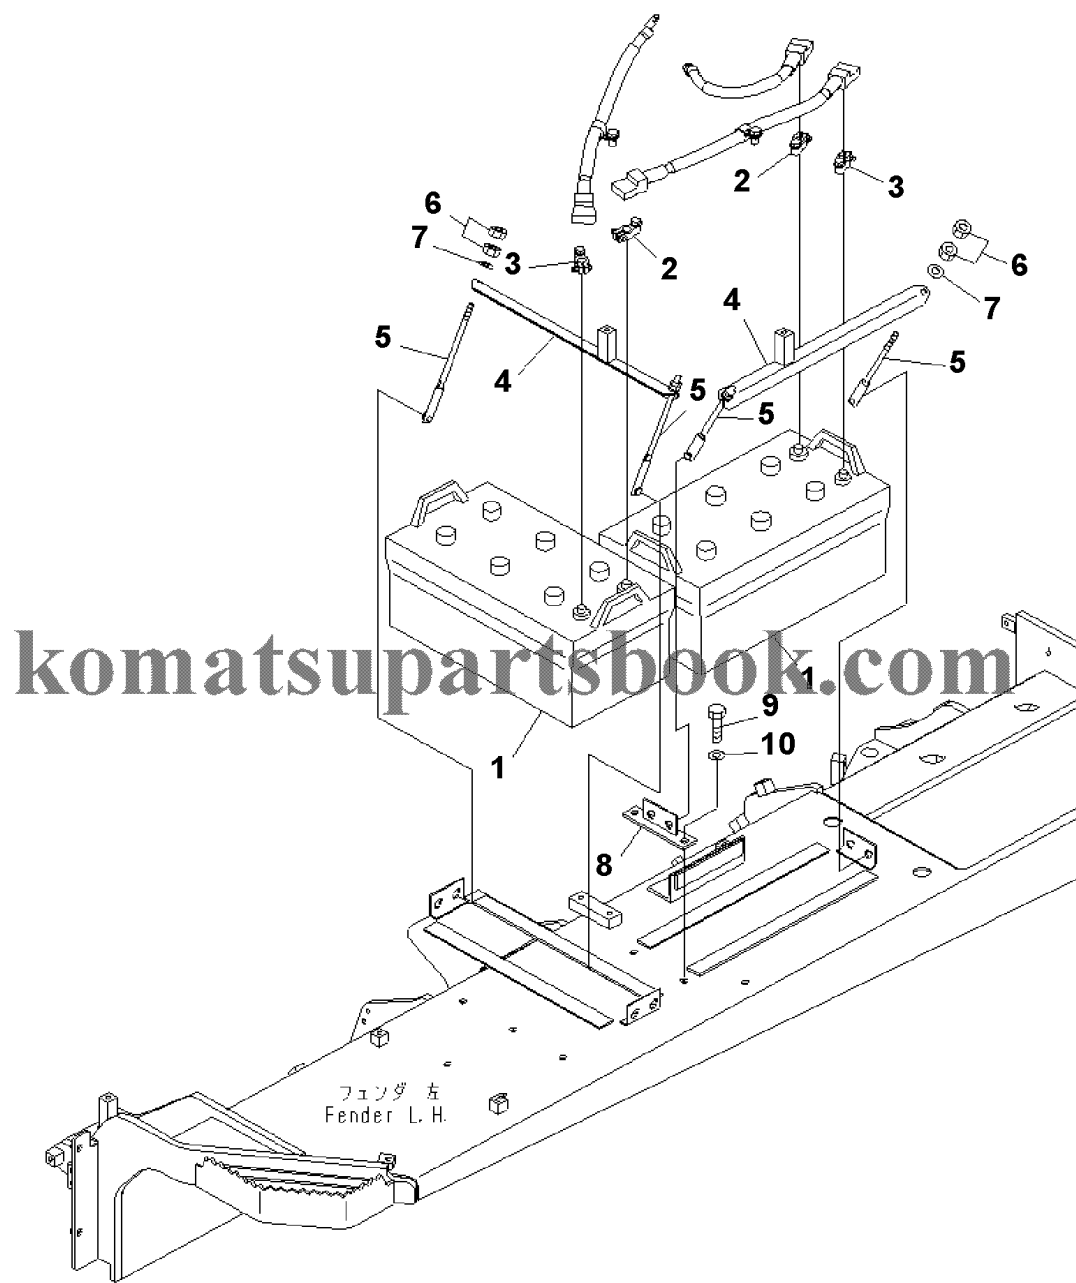

D155AX-6 S/N 80001-UP (ecot3)
00043404

00043404

Ref. M2210-09A2

Page 270600

№	Кат. номер	Название	Кол-во	Серия
1	BATTERY, WET	08000-02221	SN:80001--,KIT-FLAG:_	2
2	TERMINAL, (+)	08000-00000	SN:80001--,KIT-FLAG:_	2
3	TERMINAL, (-)	08000-00001	SN:80001--,KIT-FLAG:_	2
4	HOLDER	17A-06-41941	SN:80001--,KIT-FLAG:_	2
5	ROD	175-06-39621	SN:80001--,KIT-FLAG:_	4