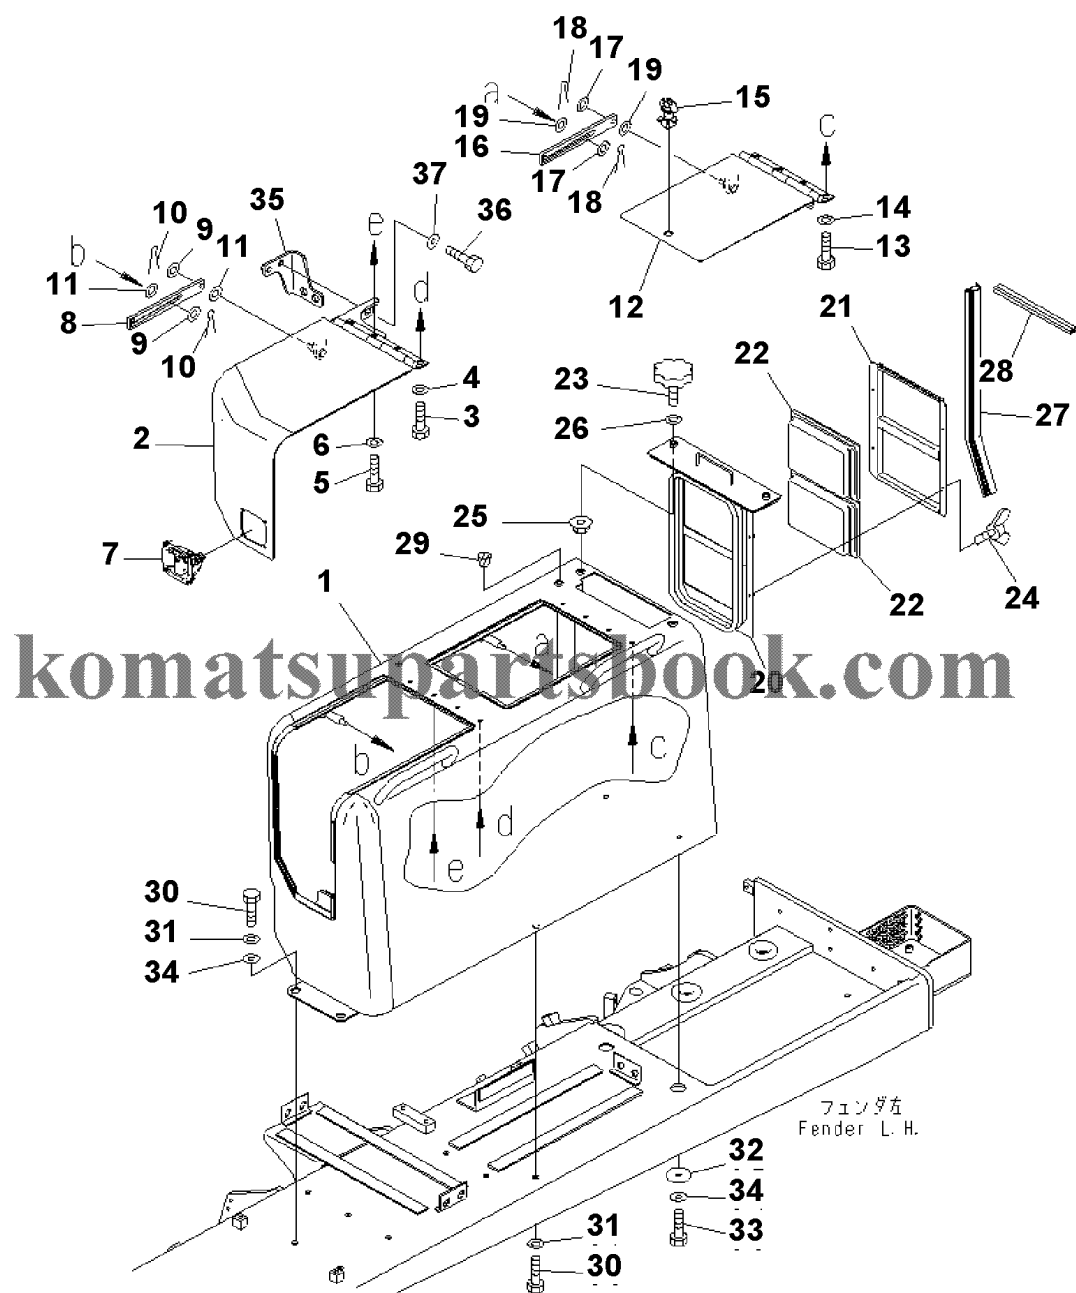

D155AX-6 S/N 80001-UP (ecot3)
00049279

00049279

№	Кат. номер	Название	Кол-во	Серия
1	COVER ASS'Y	17A-54-45104	SN:80773--@,KIT-FLAG:_	1
1	COVER ASS'Y	17A-54-45103	SN:80250--80772,KIT-FLAG:_	1
1	COVER ASS'Y	17A-54-45102	SN:80001--80249,KIT-FLAG:_	1
2	COVER	17A-54-45123	SN:80250--@,KIT-FLAG:_	1
2	COVER	17A-54-45122	SN:80001--80249,KIT-FLAG:_	1