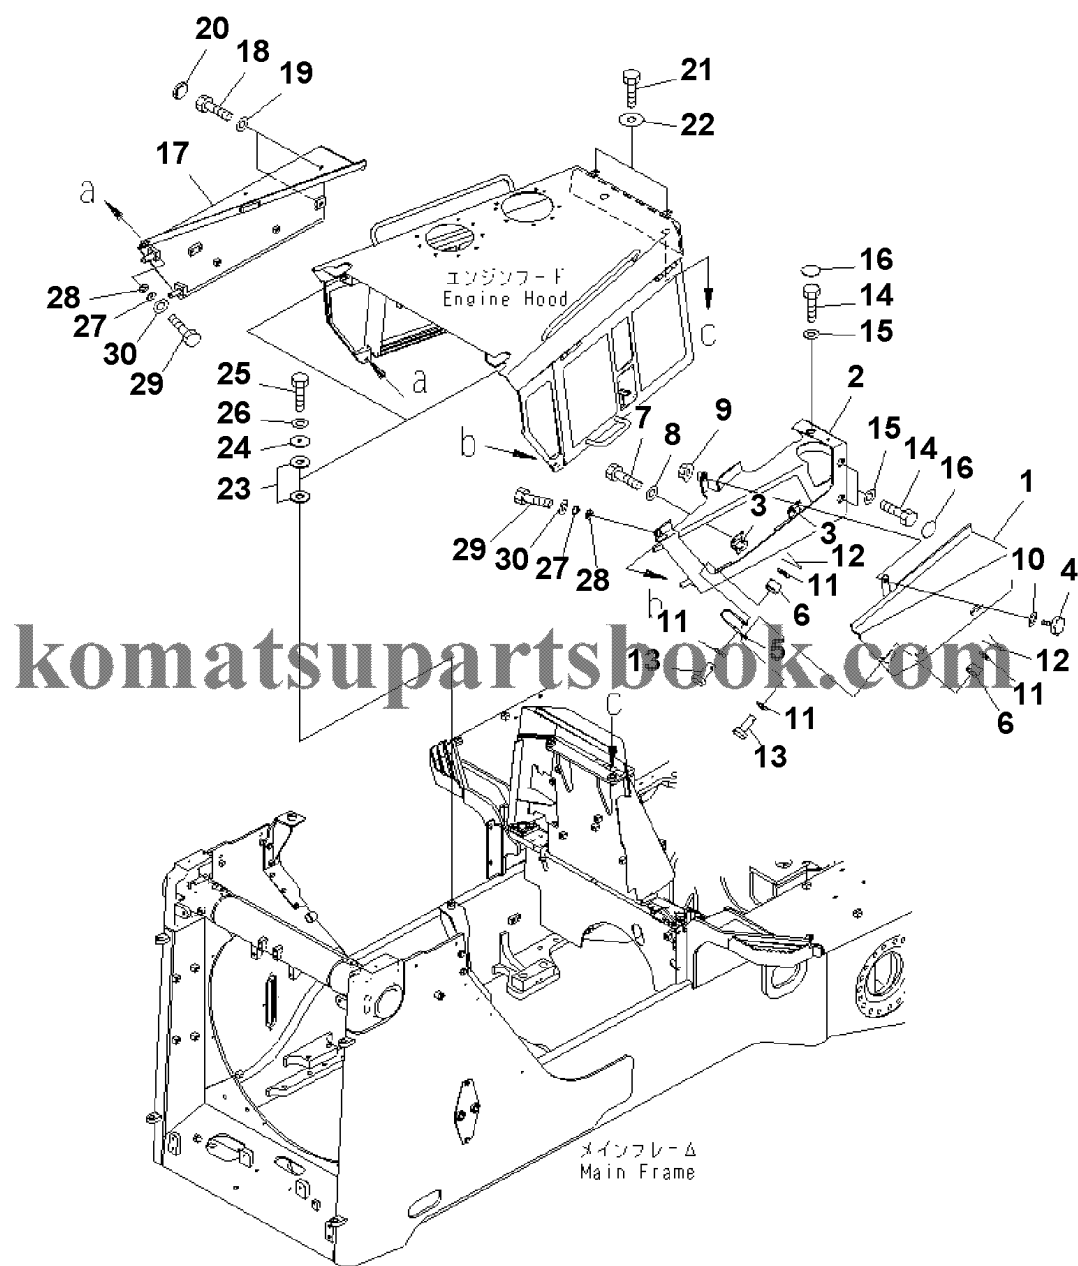

D155AX-6 S/N 80001-UP (ecot3)
00056501

00066501

Ref. M2140-06A3

Page 270290

№	Кат. номер	Название	Кол-во	Серия
1	COVER ASS'Y	17A-54-42512	SN:80554--80693, KIT-FLAG: _	1
1	COVER ASS'Y	17A-54-42511	SN:80001--80553, KIT-FLAG: _	1
3	HINGE (WELDET)	17A-54-42591	SN:80001--80693, KIT-FLAG: _	2
4	KNOB	195-54-68760	SN:80001--@, KIT-FLAG: _	1
5	WIRE	418-54-21390	SN:80001--@, KIT-FLAG: _	1