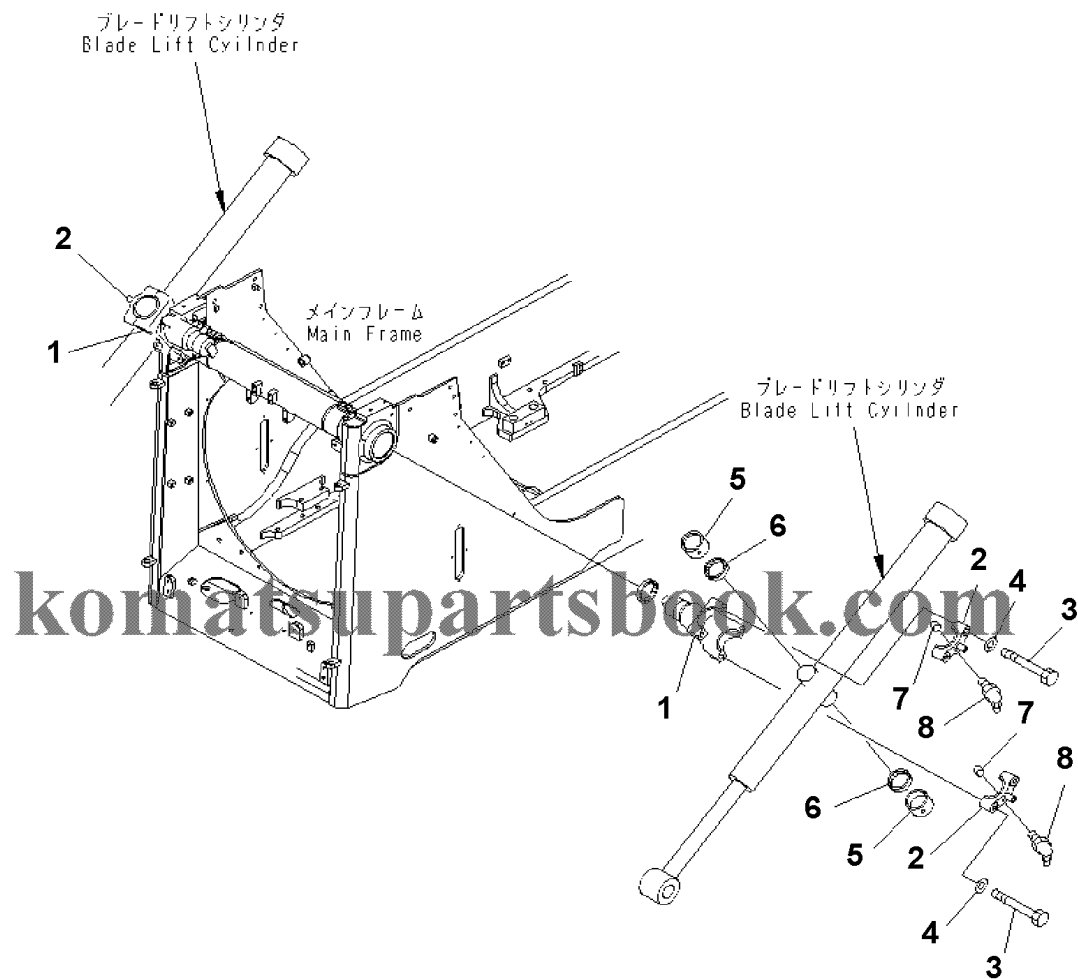

D155AX-6 S/N 80001-UP (ecot3)
00049628

00049628

Ref. M2111-01A0

Page 270010

№	Кат. номер	Название	Кол-во	Серия
1	YOKE	17A-61-43210	SN:80310--,KIT-FLAG:_	2
1	YOKE	17A-61-43110	SN:80001--80309,KIT-FLAG:_	2
2	CAP	17A-61-49122	SN:80001--,KIT-FLAG:_	4
3	BOLT	01010-82095	SN:80001--,KIT-FLAG:_	8
4	WASHER	01643-32060	SN:80001--,KIT-FLAG:_	8