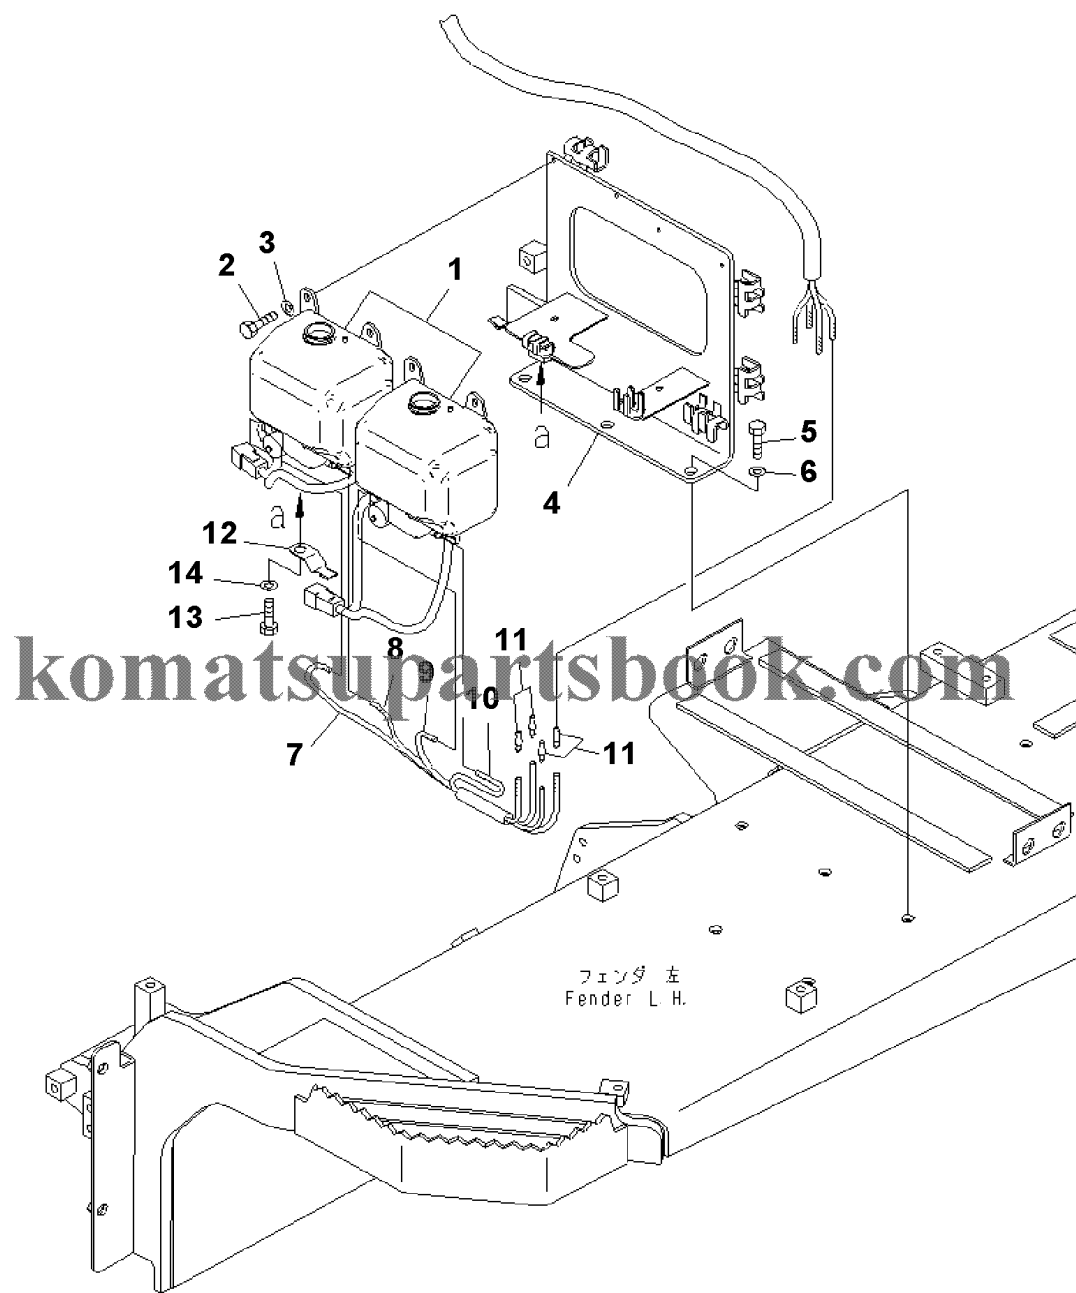

D155AX-6 S/N 80001-UP (ecot3)
00043409

00043409

Ref. M2210-13A0

Page 270690

№	Кат. номер	Название	Кол-во	Серия
1	WASHER	17A-911-4130	SN:80001--,KIT-FLAG:_	2
2	BOLT	01010-80616	SN:80001--,KIT-FLAG:_	4
3	WASHER	01643-30623	SN:80001--,KIT-FLAG:_	4
4	BRACKET	17A-911-4111	SN:80001--,KIT-FLAG:_	1
5	BOLT	01010-81230	SN:80001--,KIT-FLAG:_	3