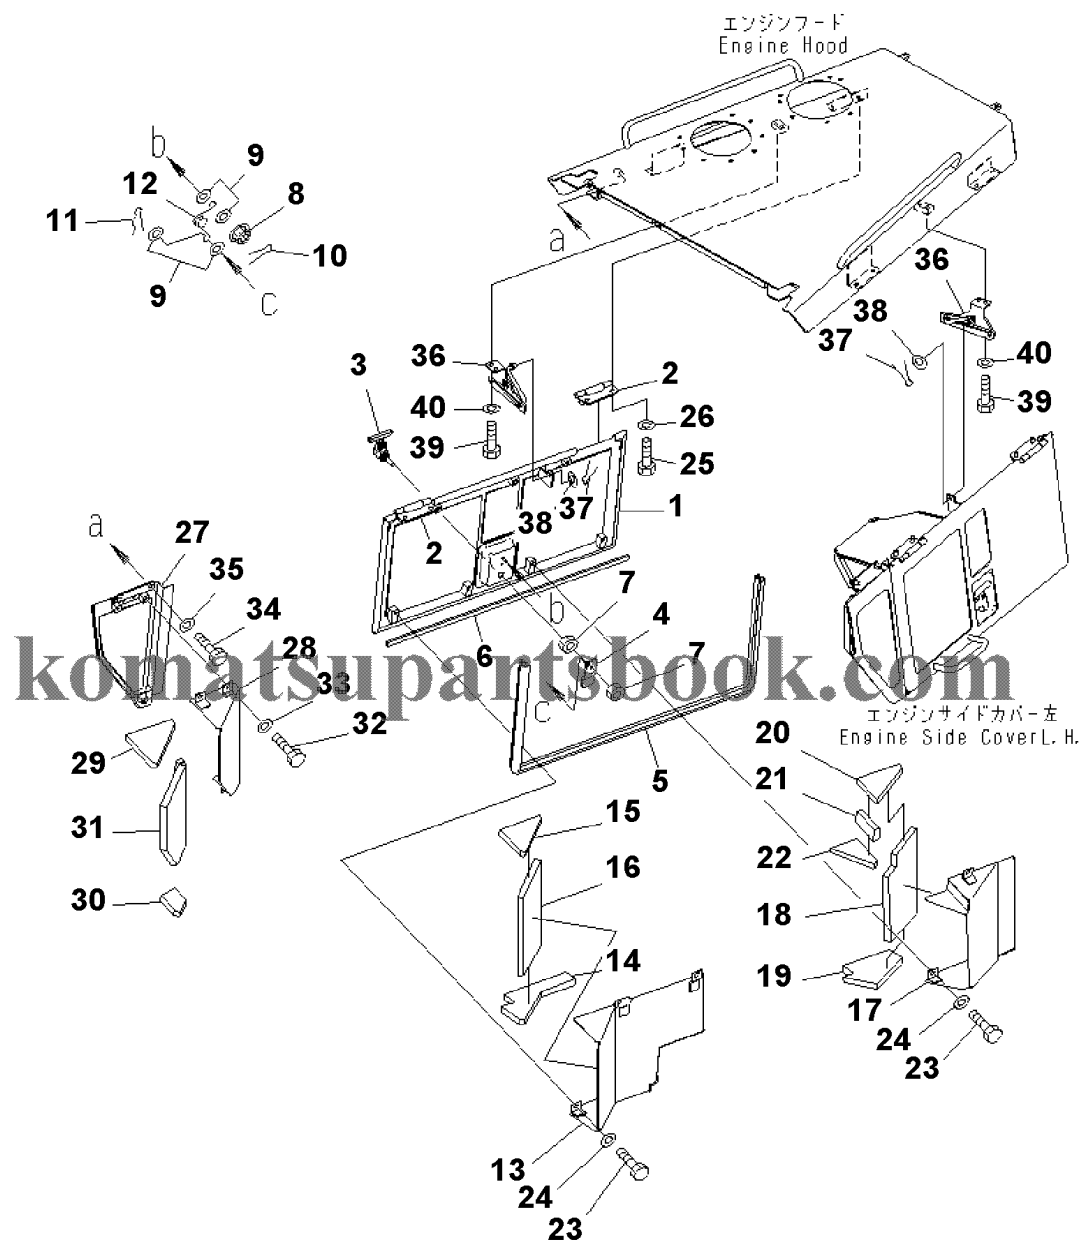

D155AX-6 S/N 80001-UP (ecot3)
00081221

00081221

Ref. M2140-03A1A

Page 270240

№	Кат. номер	Название	Кол-во	Серия
	COVER ASS'Y	17A-54-42772	SN:80694--,KIT-FLAG:_	1
	COVER	17A-54-42722	SN:80694--,KIT-FLAG:_	1
1	COVER	17A-54-42232	SN:80694--,KIT-FLAG:_	1
2	HINGE (WELDED)	17A-54-42390	SN:80001--,KIT-FLAG:_	2
3	LEVER	17A-54-42312	SN:80694--,KIT-FLAG:_	1