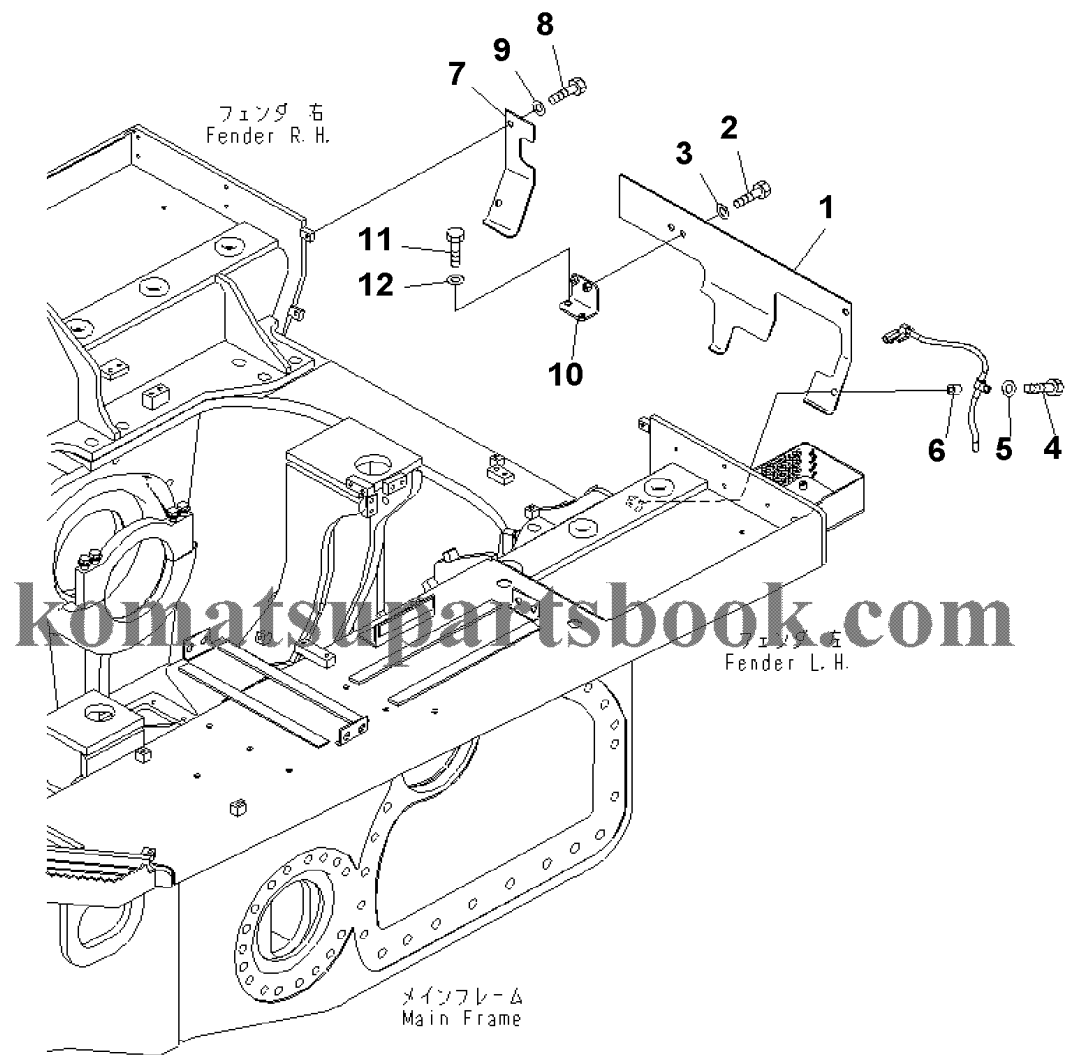

D155AX-6 S/N 80001-UP (ecot3)
00043152

00043152

Ref. M2240-01A0

Page 270930

№	Кат. номер	Название	Кол-во	Серия
1	COVER	17A-54-44211	SN:80001--,KIT-FLAG:_	1
2	BOLT	01010-81225	SN:80001--,KIT-FLAG:_	3
3	WASHER	01643-31232	SN:80001--,KIT-FLAG:_	3
4	BOLT	01010-81250	SN:80001--,KIT-FLAG:_	1
5	WASHER	01643-31232	SN:80001--,KIT-FLAG:_	1