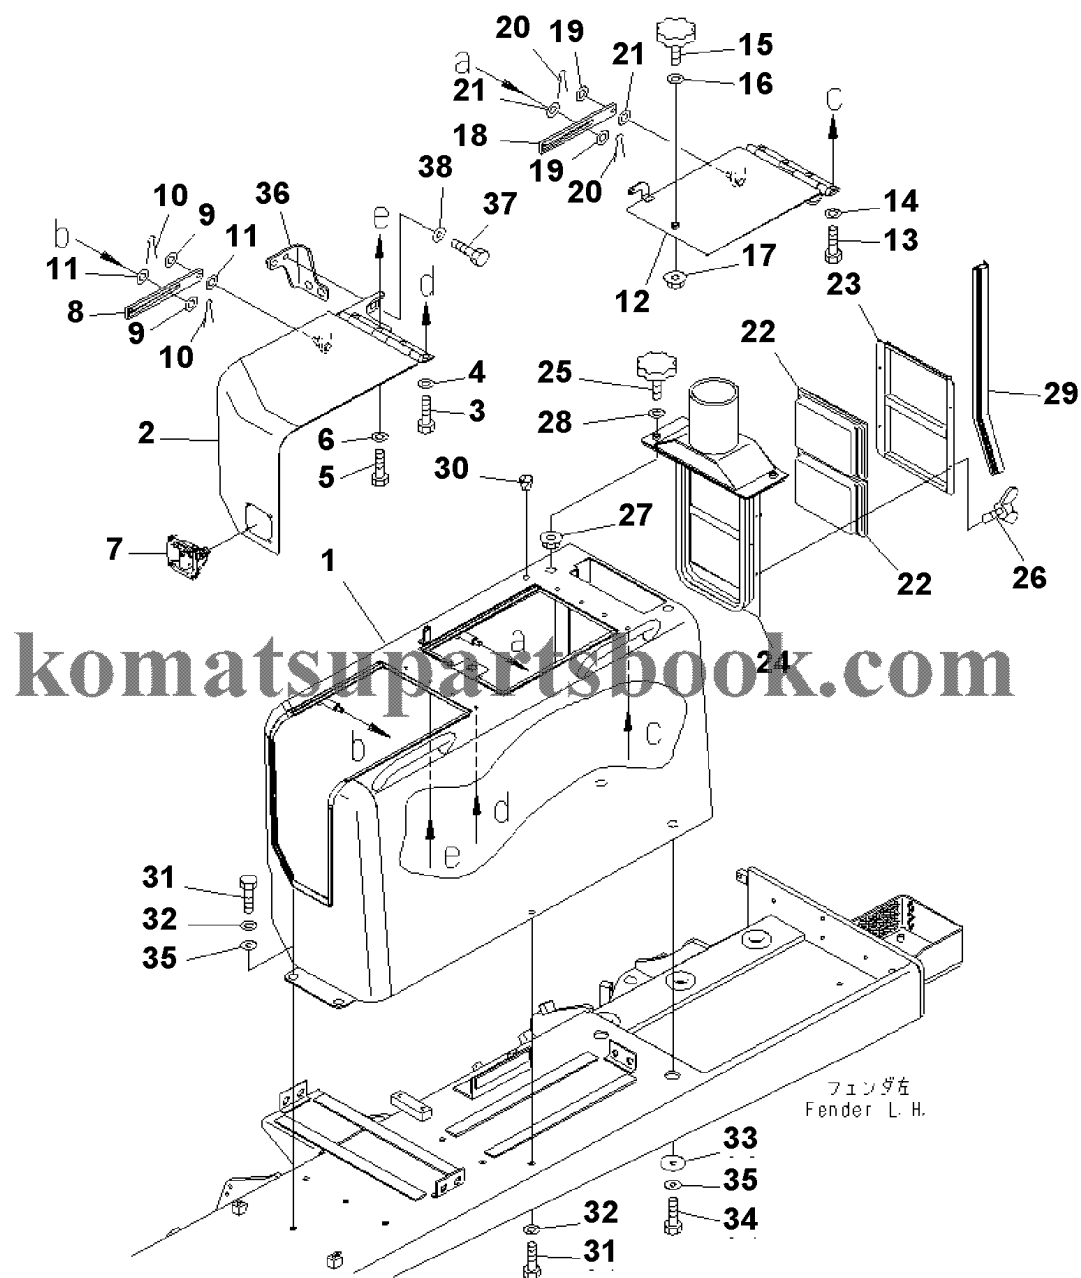

D155AX-6 S/N 80001-UP (ecot3)
00081095

0 0 0 8 1 0 9 5

Ref. M2214-01A3A

Page 270810

№	Кат. номер	Название	Кол-во	Серия
	COVER ASS'Y	17A-54-46501	SN:80773--,KIT-FLAG:_	1
2	COVER	17A-54-45123	SN:80001--,KIT-FLAG:_	1
3	BOLT	01010-81230	SN:80001--,KIT-FLAG:_	2
4	WASHER	01643-31232	SN:80001--,KIT-FLAG:_	2
5	BOLT	01010-81235	SN:80001--,KIT-FLAG:_	2