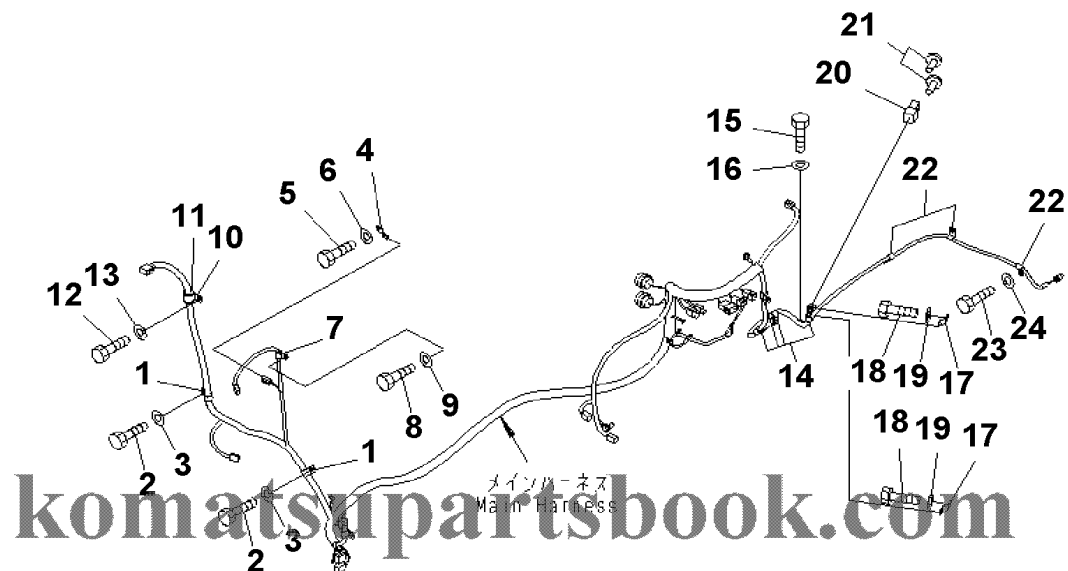

D155AX-6 S/N 80001-UP (ecot3)
00043399

00043399

Ref. M2210-03A0

Page 270460

№	Кат. номер	Название	Кол-во	Серия
1	CLIP	04434-51912	SN:80001--,KIT-FLAG:_	2
2	BOLT	01010-81225	SN:80001--,KIT-FLAG:_	2
3	WASHER	01643-31232	SN:80001--,KIT-FLAG:_	2
4	CLIP	08193-21012	SN:80001--,KIT-FLAG:_	1
5	BOLT	01010-81225	SN:80001--,KIT-FLAG:_	1