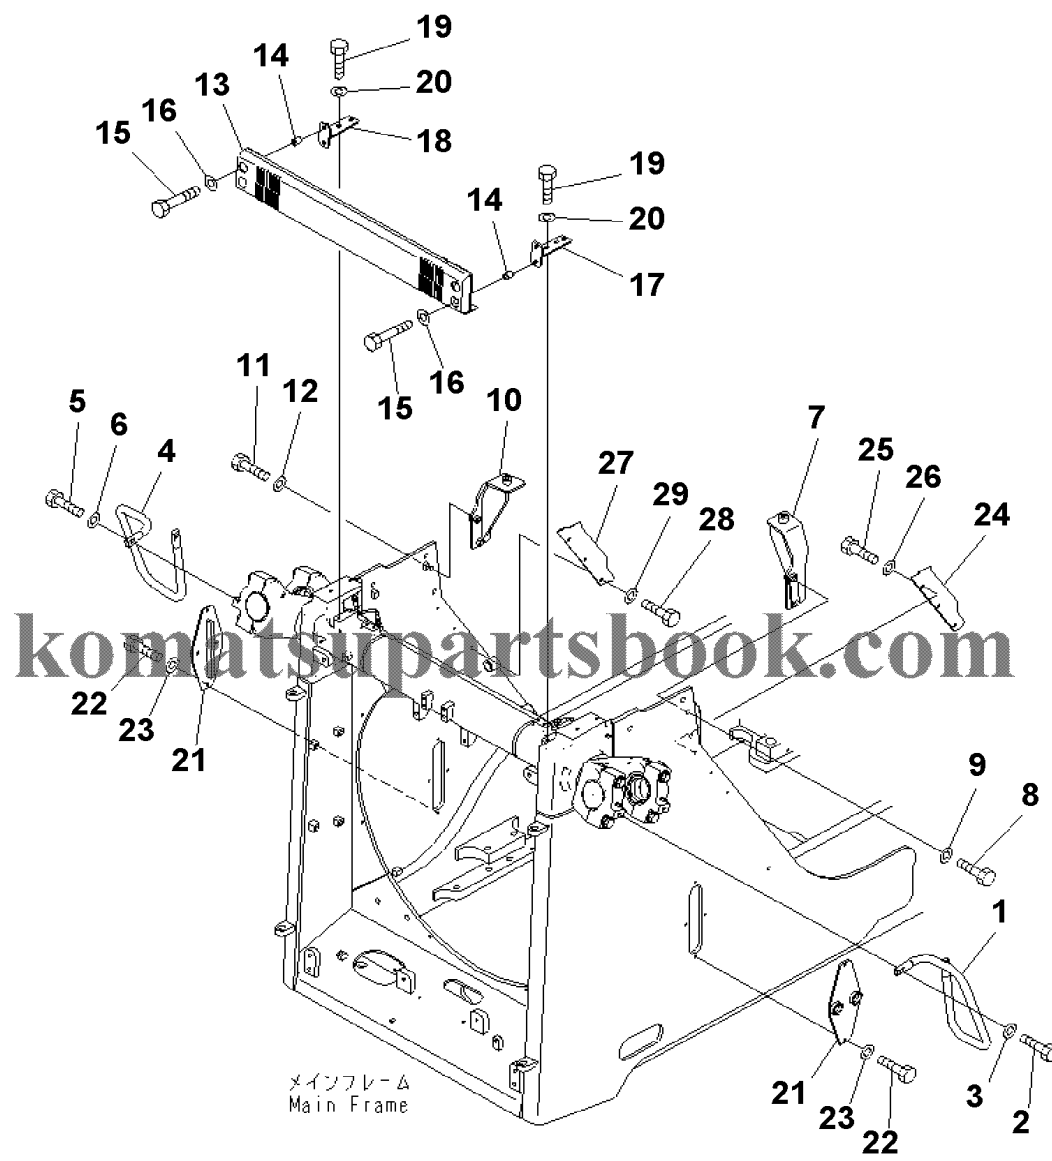

D155AX-6 S/N 80001-UP (ecot3)
00043005

00043005

Ref. M2113-02A0

Page 270090

№	Кат. номер	Название	Кол-во	Серия
1	GRIP, L.H.	17A-54-41812	SN:80025--, KIT-FLAG: _	1
1	GRIP, L.H.	17A-54-41811	SN:80001--80024, KIT-FLAG: _	1
2	BOLT	01010-81235	SN:80001--, KIT-FLAG: _	2
3	WASHER	01643-31232	SN:80001--, KIT-FLAG: _	2
4	GRIP, R.H.	17A-54-41822	SN:80025--, KIT-FLAG: _	1