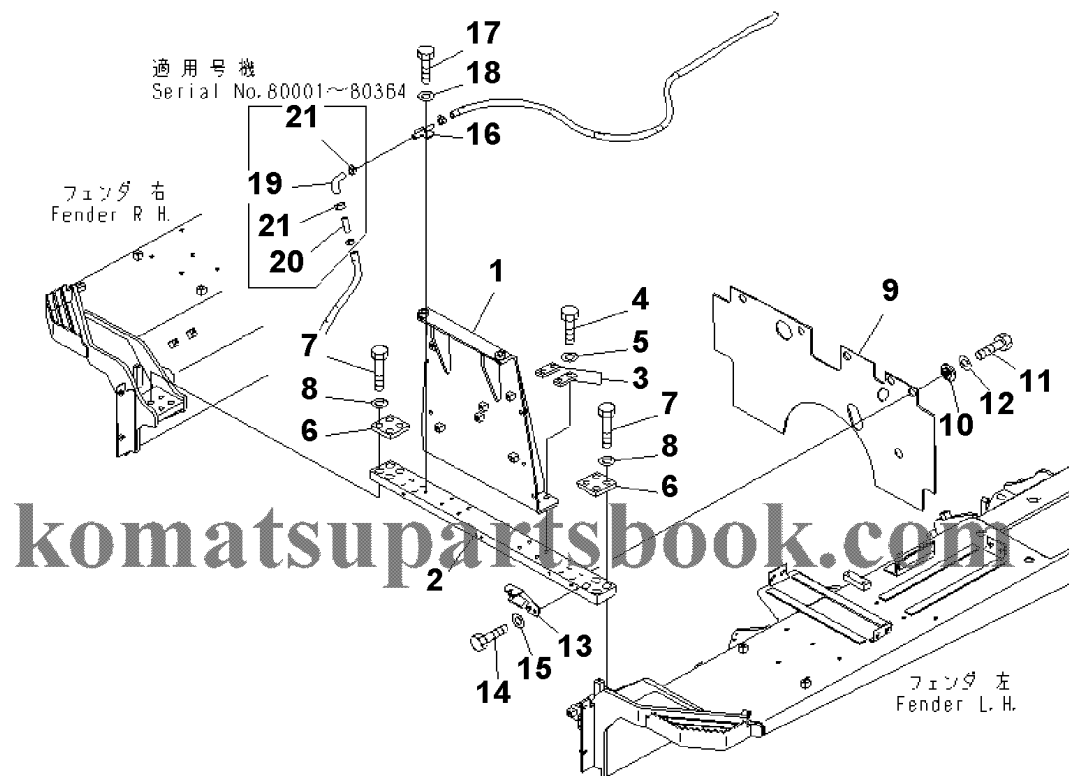

D155AX-6 S/N 80001-UP (ecot3)
00043402

00043402

Ref. M2210-06A0

Page 270500

№	Кат. номер	Название	Кол-во	Серия
	BRACKET ASS'Y	17A-54-42931	SN:80001--80806,KIT-FLAG:_	1
2	PLATE	17A-54-42921	SN:80001--80806,KIT-FLAG:_	1
3	PLATE	17A-54-42961	SN:80001--@,KIT-FLAG:_	4
4	BOLT	01010-81655	SN:80001--@,KIT-FLAG:_	8
5	WASHER	01643-31645	SN:80001--@,KIT-FLAG:_	8