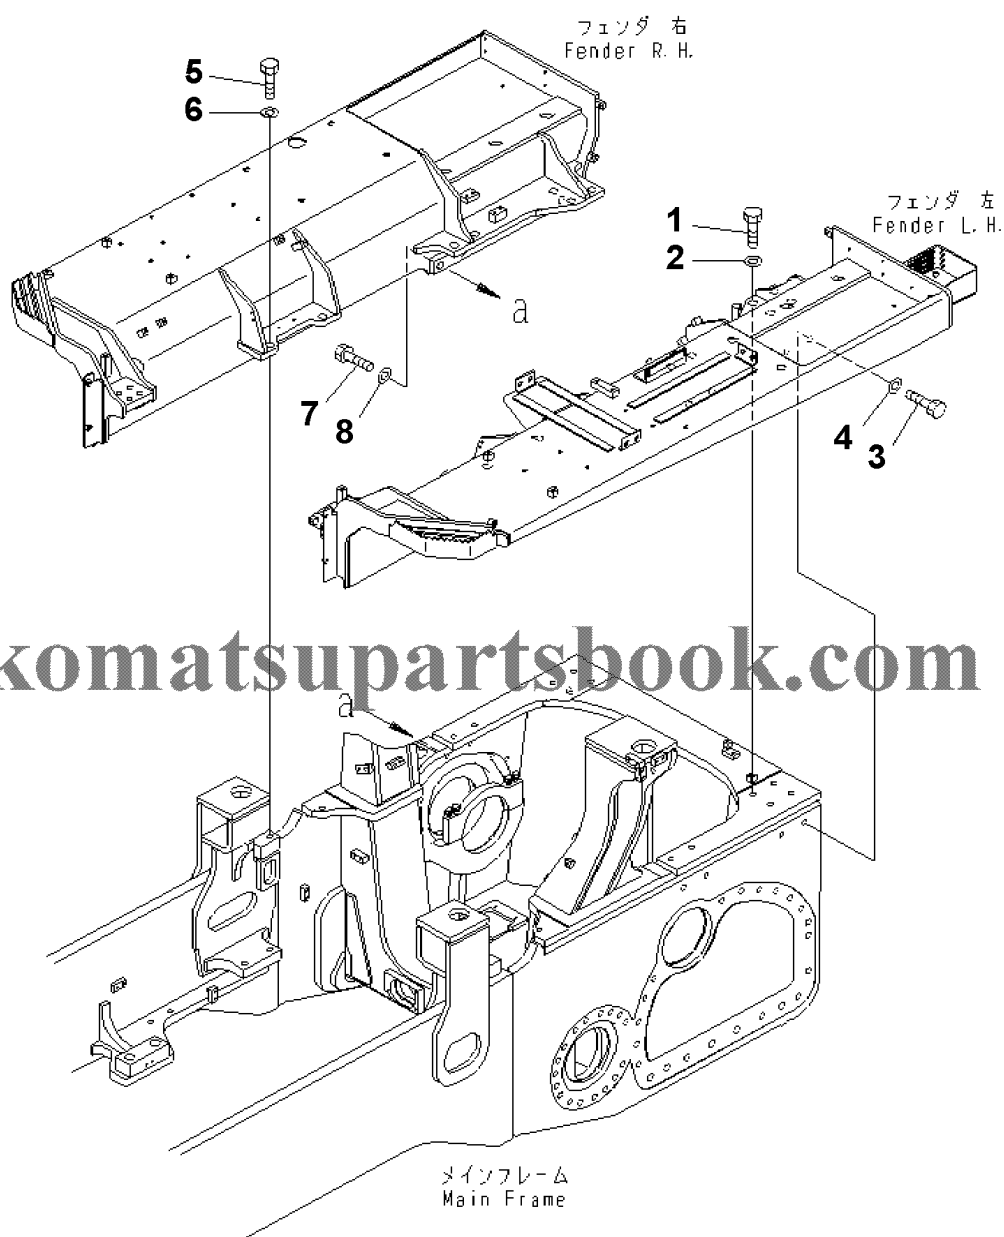

D155AX-6 S/N 80001-UP (ecot3)
00043408

00043408

Ref. M2210-16A0

Page 270730

№	Кат. номер	Название	Кол-во	Серия
1	BOLT	01010-82470	SN:80001--,KIT-FLAG:_	8
2	WASHER	17A-54-44130	SN:80001--,KIT-FLAG:_	8
3	BOLT	01010-82480	SN:80001--,KIT-FLAG:_	4
4	WASHER	01643-32460	SN:80001--,KIT-FLAG:_	4
5	BOLT	01010-82470	SN:80001--,KIT-FLAG:_	8