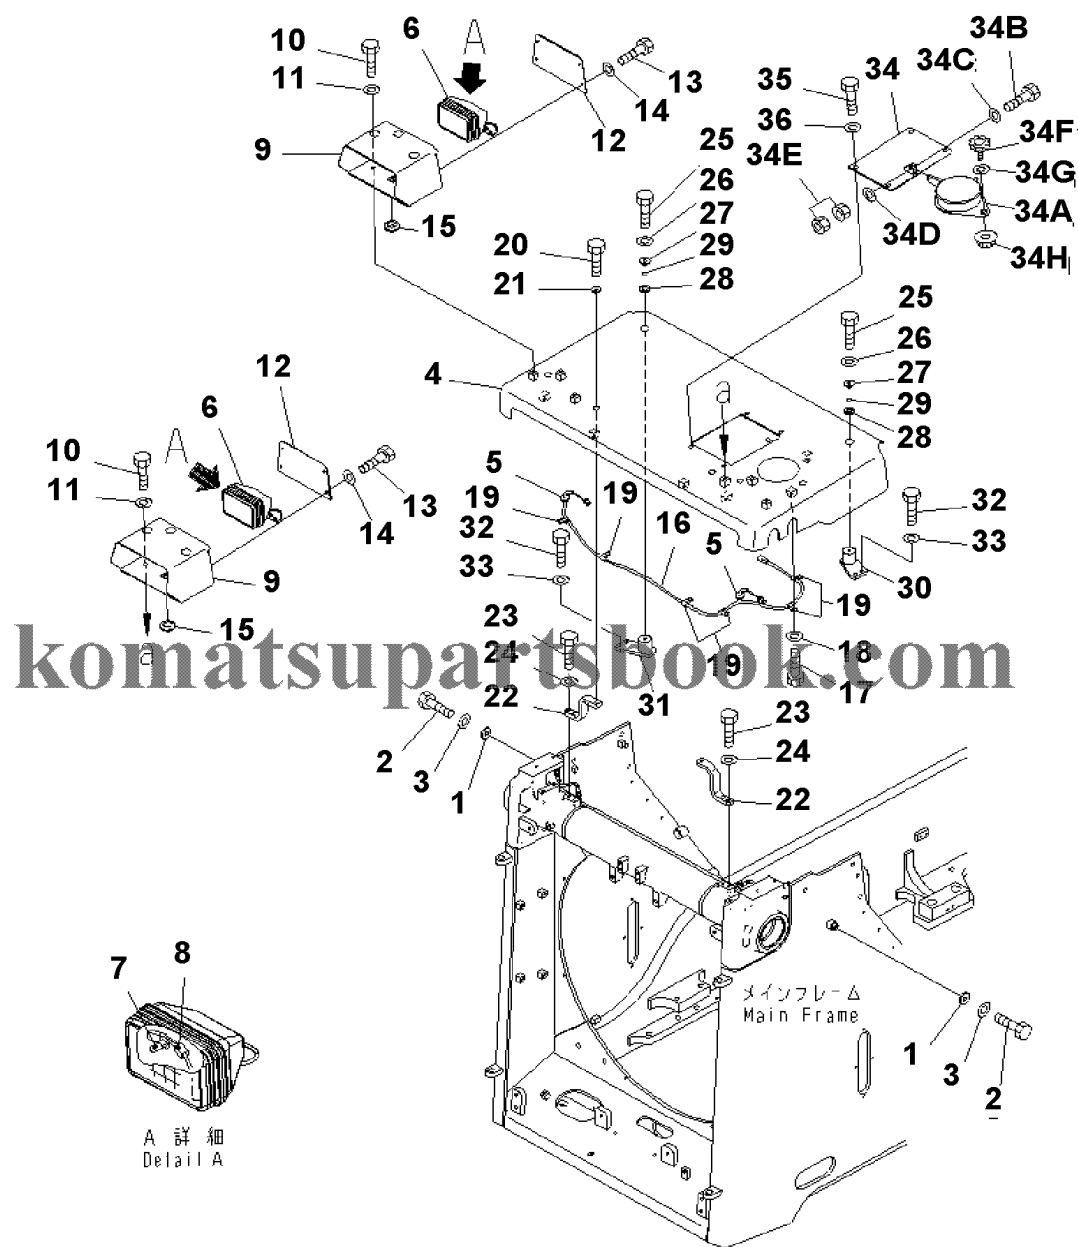

D155AX-6 S/N 80001-UP (ecot3)
00081813

00081813

Ref. M2113-01A0A

Page 270050

№	Кат. номер	Название	Кол-во	Серия
1	WASHER	21T-09-11330	SN:80001--@,KIT-FLAG:_	2
2	BOLT	01010-81230	SN:80001--@,KIT-FLAG:_	2
3	WASHER	01643-31232	SN:80001--@,KIT-FLAG:_	2
4	COVER	17A-54-41922	SN:80669--@,KIT-FLAG:_	1
5	GROMMET	135-06-34260	SN:80001--@,KIT-FLAG:_	2