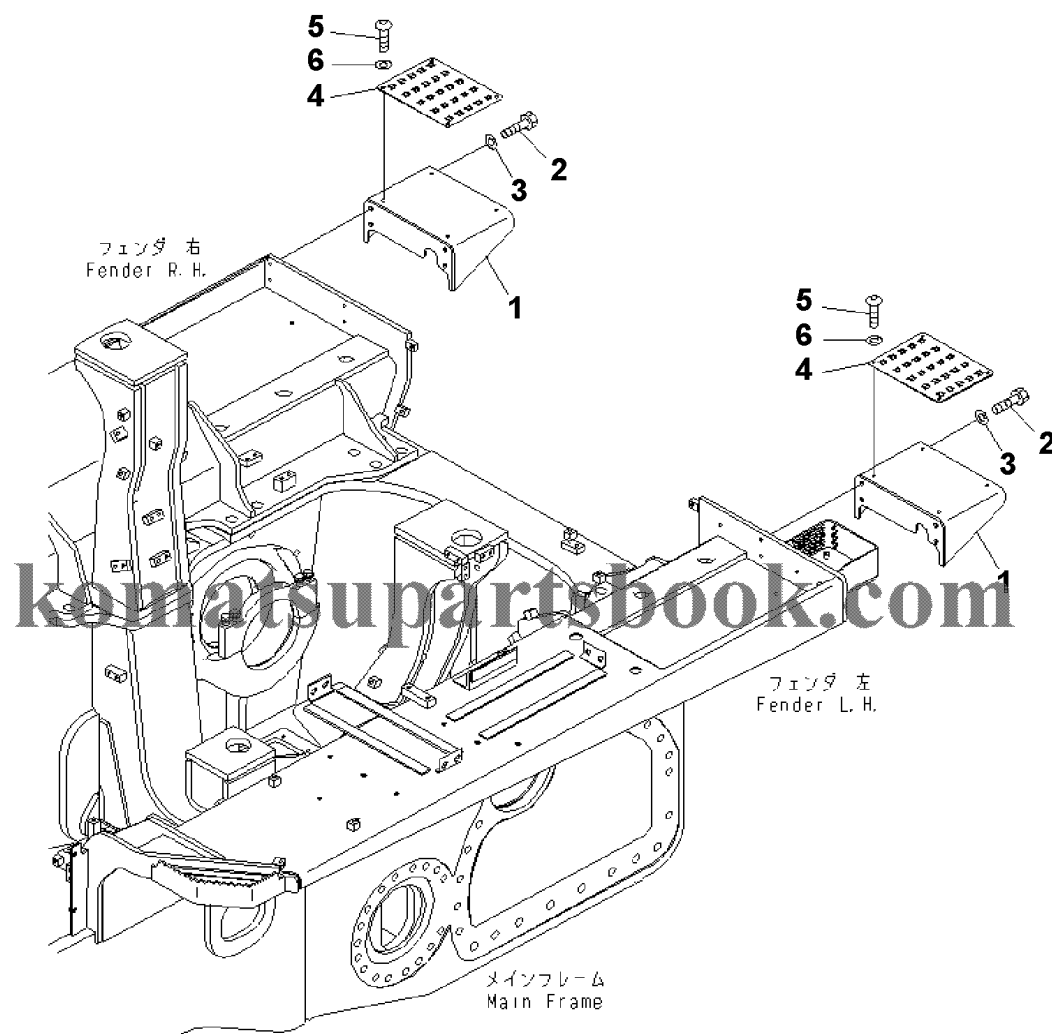

D155AX-6 S/N 80001-UP (ecot3)
00043410

00043410

Ref. M2210-14A0

Page 270700

№	Кат. номер	Название	Кол-во	Серия
1	COVER	17A-54-44162	SN:80001--,KIT-FLAG:_	2
2	BOLT	01010-81230	SN:80001--,KIT-FLAG:_	8
3	WASHER	01643-31232	SN:80001--,KIT-FLAG:_	8
4	PLATE	17A-54-44151	SN:80001--,KIT-FLAG:_	2
5	SCREW	01245-00820	SN:80001--,KIT-FLAG:_	8