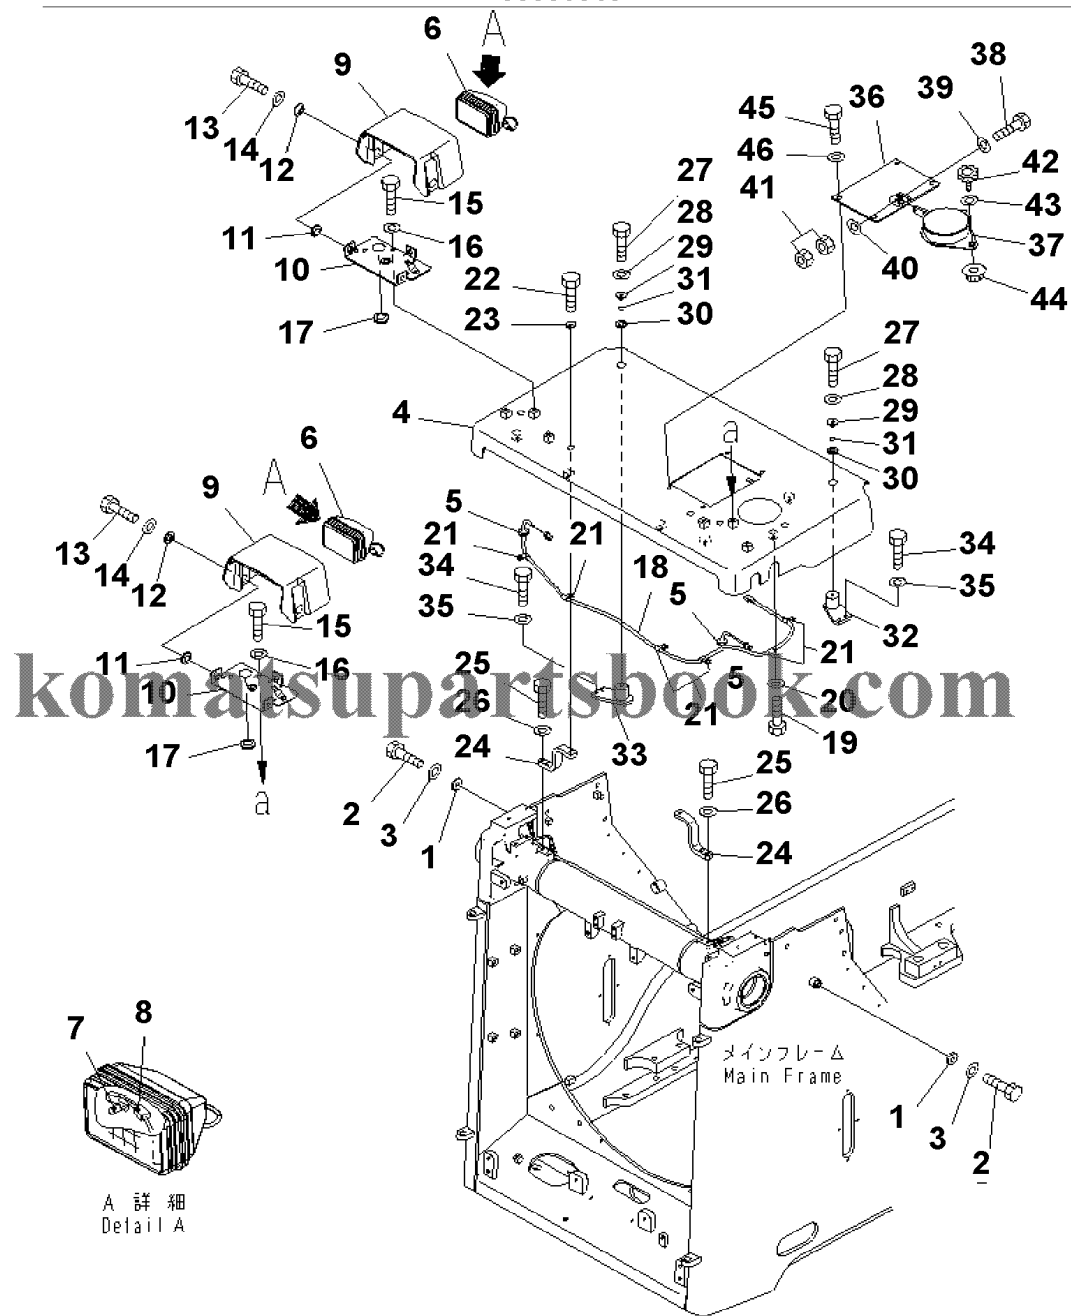

D155AX-6 S/N 80001-UP (ecot3)
00086013

00086013

Ref. M2113-01A0C

Page 270070

№	Кат. номер	Название	Кол-во	Серия
1	WASHER	21T-09-11330	SN:80001--,KIT-FLAG:_	2
2	BOLT	01010-81230	SN:80001--,KIT-FLAG:_	2
3	WASHER	01643-31232	SN:80001--,KIT-FLAG:_	2
4	COVER	17A-54-41922	SN:80669--,KIT-FLAG:_	1
5	GROMMET	135-06-34260	SN:80001--,KIT-FLAG:_	2