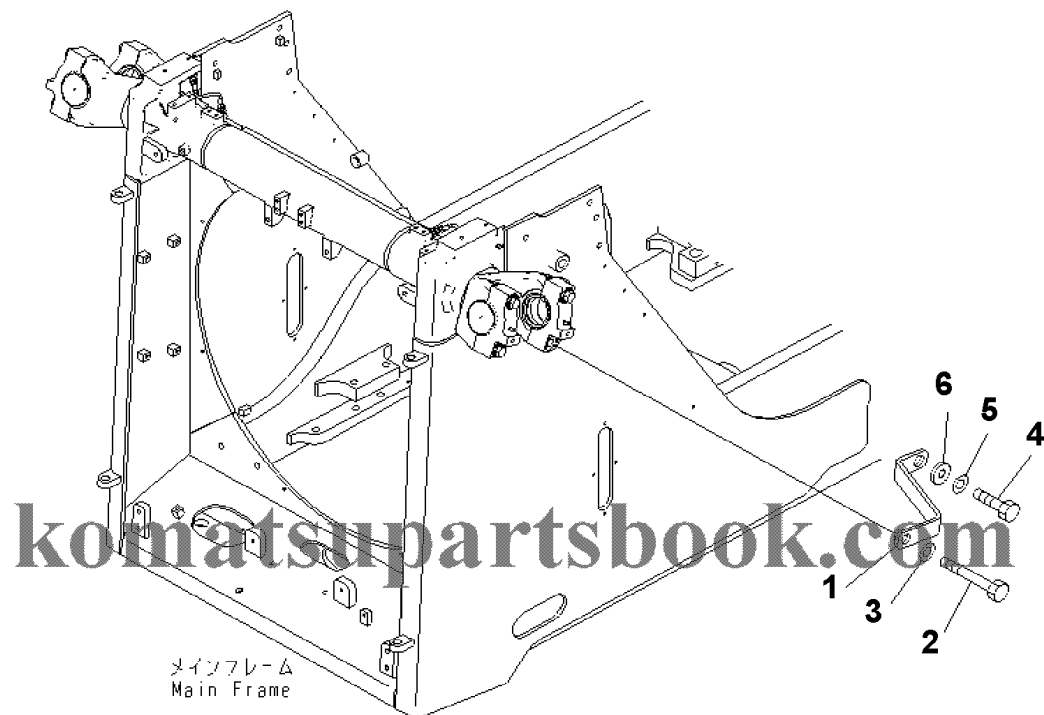

D155AX-6 S/N 80001-UP (ecot3)
00071324

00071324

№	Кат. номер	Название	Кол-во	Серия
1	BRACKET	17A-69-43120	SN:80001--,KIT-FLAG:_	2
2	BOLT	01011-82025	SN:80001--,KIT-FLAG:_	2
3	WASHER	01643-32060	SN:80001--,KIT-FLAG:_	2
4	BOLT	01010-81230	SN:80001--,KIT-FLAG:_	2
5	WASHER	01643-31232	SN:80001--,KIT-FLAG:_	2