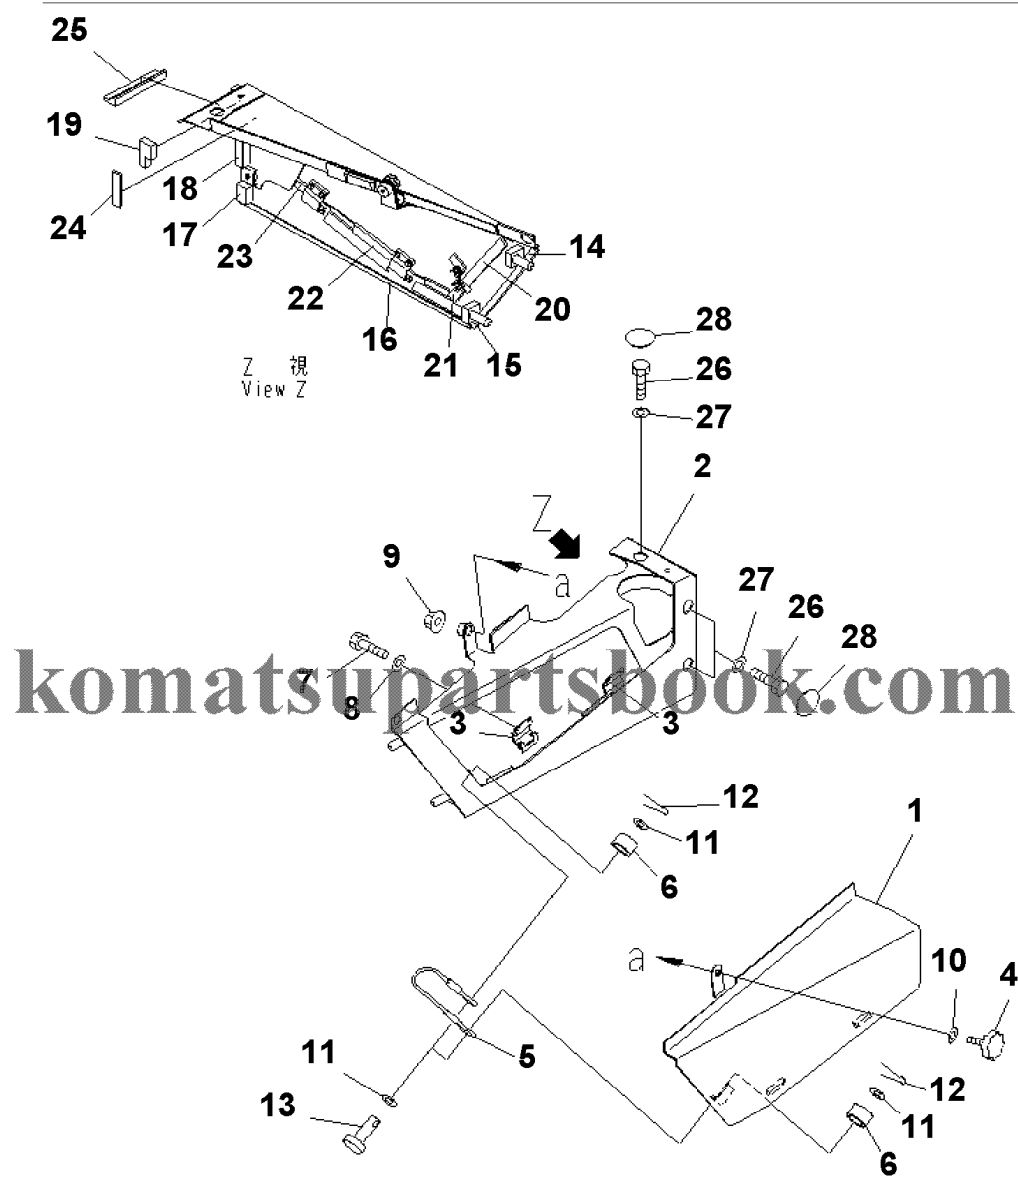

D155AX-6 S/N 80001-UP (ecot3)
00060048

0 0 0 6 0 0 4 8

Ref. M2140-06A4

Page 270310

№	Кат. номер	Название	Кол-во	Серия
	COVER ASS'Y	17A-54-47562	SN:80694--@,KIT-FLAG:_	1
	COVER ASS'Y	17A-54-47561	SN:80001--80693,KIT-FLAG:_	1
1	COVER ASS'Y	17A-54-42513	SN:80694--@,KIT-FLAG:_	1
1	COVER ASS'Y	17A-54-42512	SN:80001--80693,KIT-FLAG:_	1
2	COVER	17A-54-42583	SN:80694--@,KIT-FLAG:_	1