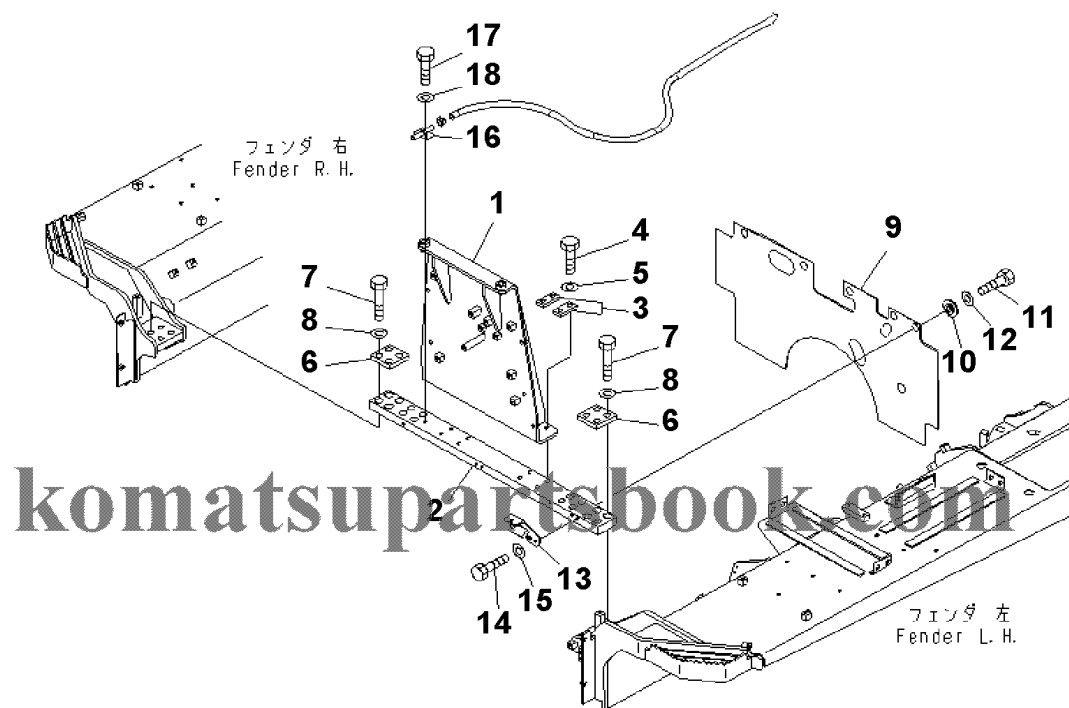

D155AX-6 S/N 80001-UP (ecot3)
00082061

00082061

№	Кат. номер	Название	Кол-во	Серия
	BRACKET ASS'Y	17A-54-42932	SN:80807--,KIT-FLAG:_	1
2	PLATE	17A-54-42922	SN:80807--,KIT-FLAG:_	1
3	PLATE	17A-54-42961	SN:80001--,KIT-FLAG:_	4
4	BOLT	01010-81655	SN:80001--,KIT-FLAG:_	8
5	WASHER	01643-31645	SN:80001--,KIT-FLAG:_	8