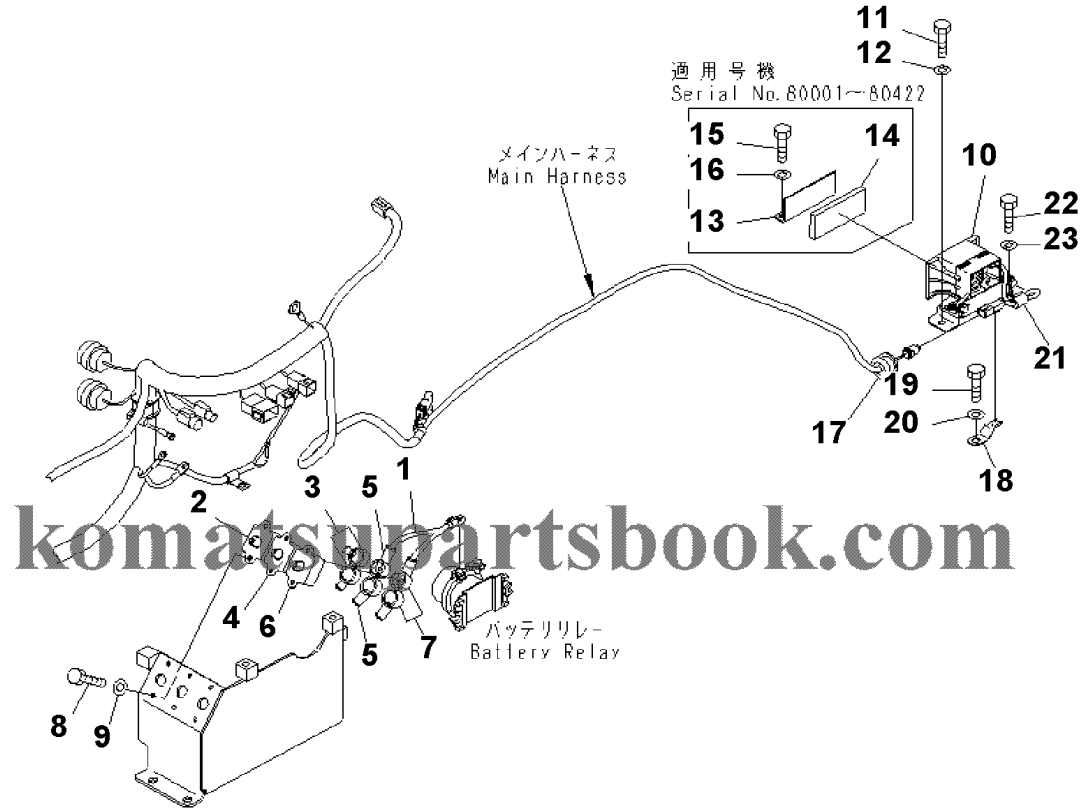

D155AX-6 S/N 80001-UP (ecot3)
00043401

00043401

№	Кат. номер	Название	Кол-во	Серия
1	WIRING HARNESS	17A-06-41211	SN:80001--,KIT-FLAG:_	1
2	CIRCUIT BREAKER	198-06-62830	SN:80001--,KIT-FLAG:_	1
3	CAP	08038-00525	SN:80001--,KIT-FLAG:_	2
4	CIRCUIT BREAKER	198-06-62840	SN:80001--,KIT-FLAG:_	1
5	CAP	08038-02027	SN:80001--,KIT-FLAG:_	2