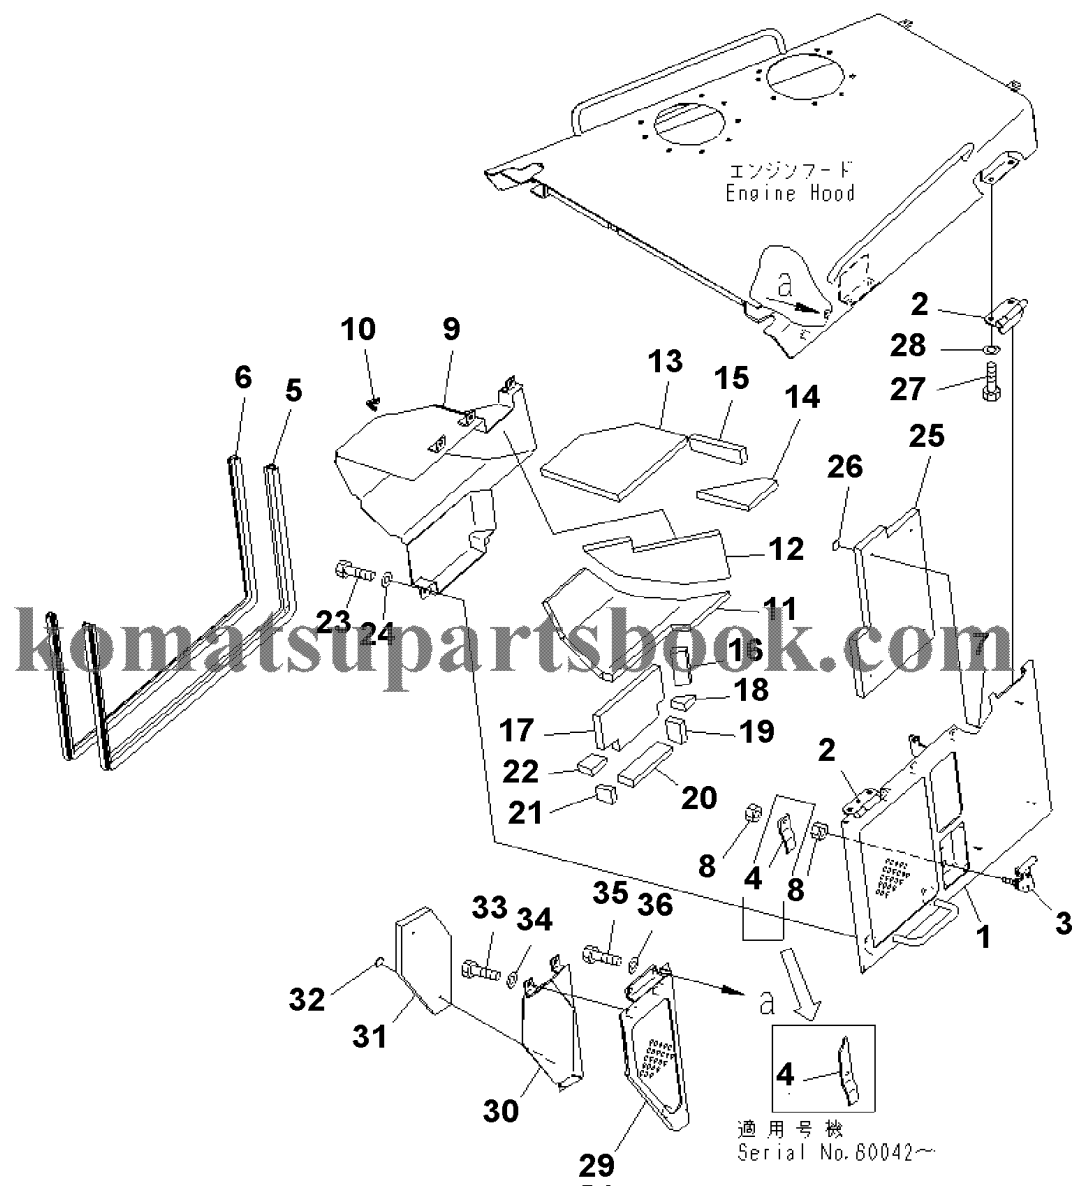

D155AX-6 S/N 80001-UP (ecot3)
00043592

00043592

Ref. M2140-02A1

Page 270210

№	Кат. номер	Название	Кол-во	Серия
	COVER ASS'Y, L.H.	17A-54-42761	SN:80001--80693, KIT-FLAG: _	1
	COVER, L.H.	17A-54-42711	SN:80001--80693, KIT-FLAG: _	1
2	HINGE (WELDED)	17A-54-42390	SN:80001--0, KIT-FLAG: _	2
3	LEVER	17A-54-42311	SN:80001--80693, KIT-FLAG: _	1
4	PLATE	17A-54-42332	SN:80042--80693, KIT-FLAG: _	1