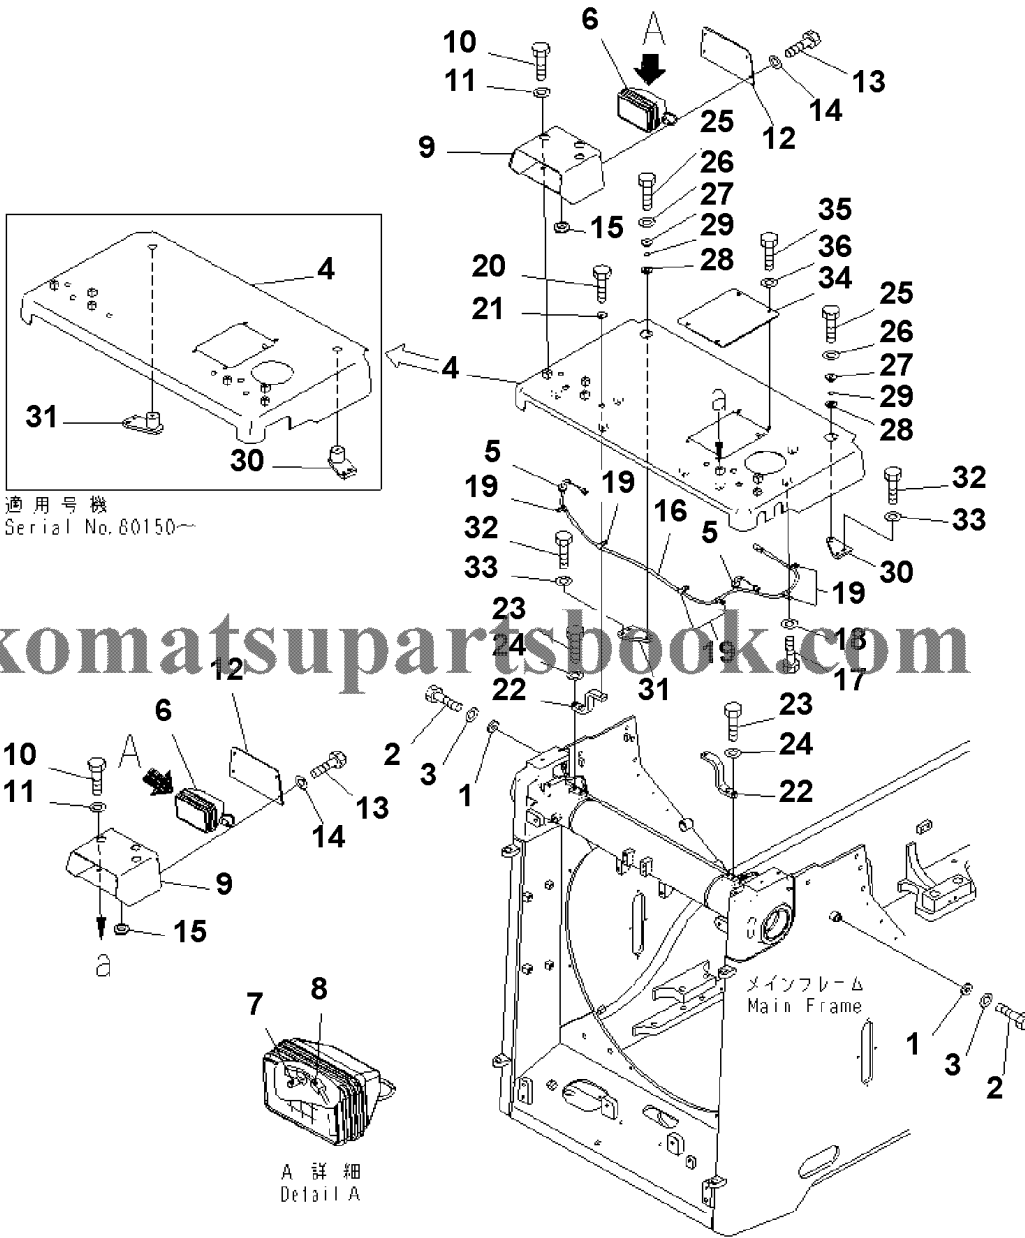

№	Кат. номер	Название	Кол-во	Серия
1	BRACKET	17A-61-43120	SN:80001--,KIT-FLAG:_	2
2	BOLT	01011-82015	SN:80001--,KIT-FLAG:_	2

D155AX-6 S/N 80001-UP (ecot3)
00043004

00043004

Ref. M2113-01A0

Page 270040

№	Кат. номер	Название	Кол-во	Серия
1	WASHER	21T-09-11330	SN:80001--@,KIT-FLAG:_	2
2	BOLT	01010-81230	SN:80001--@,KIT-FLAG:_	2
3	WASHER	01643-31232	SN:80001--@,KIT-FLAG:_	2
4	COVER	17A-54-41922	SN:80669--@,KIT-FLAG:_	1
4	COVER	17A-54-41921	SN:80244--80668,KIT-FLAG:_	1