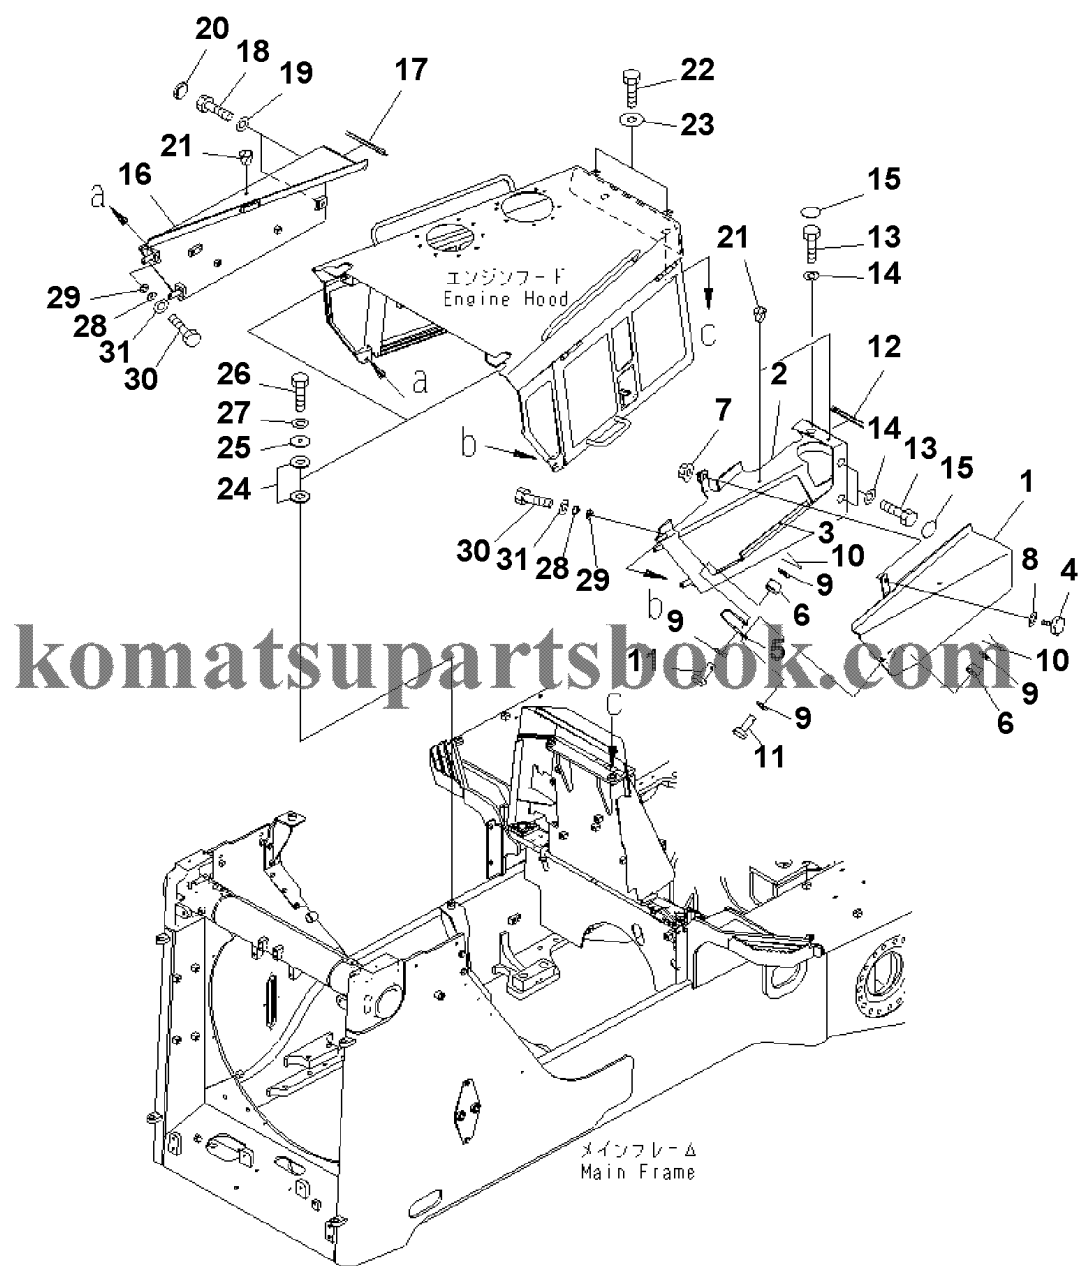

D155AX-6 S/N 80001-UP (ecot3)
00080730

00080730

Ref. M2140-06A5

Page 270330

№	Кат. номер	Название	Кол-во	Серия
1	COVER	17A-54-42572	SN:80001--,KIT-FLAG:_	1
2	COVER	17A-54-42583	SN:80001--,KIT-FLAG:_	1
3	HINGE (WELDED)	17A-54-42670	SN:80001--,KIT-FLAG:_	1
4	KNOB	195-54-68760	SN:80001--,KIT-FLAG:_	1
5	WIRE	418-54-21390	SN:80001--,KIT-FLAG:_	1