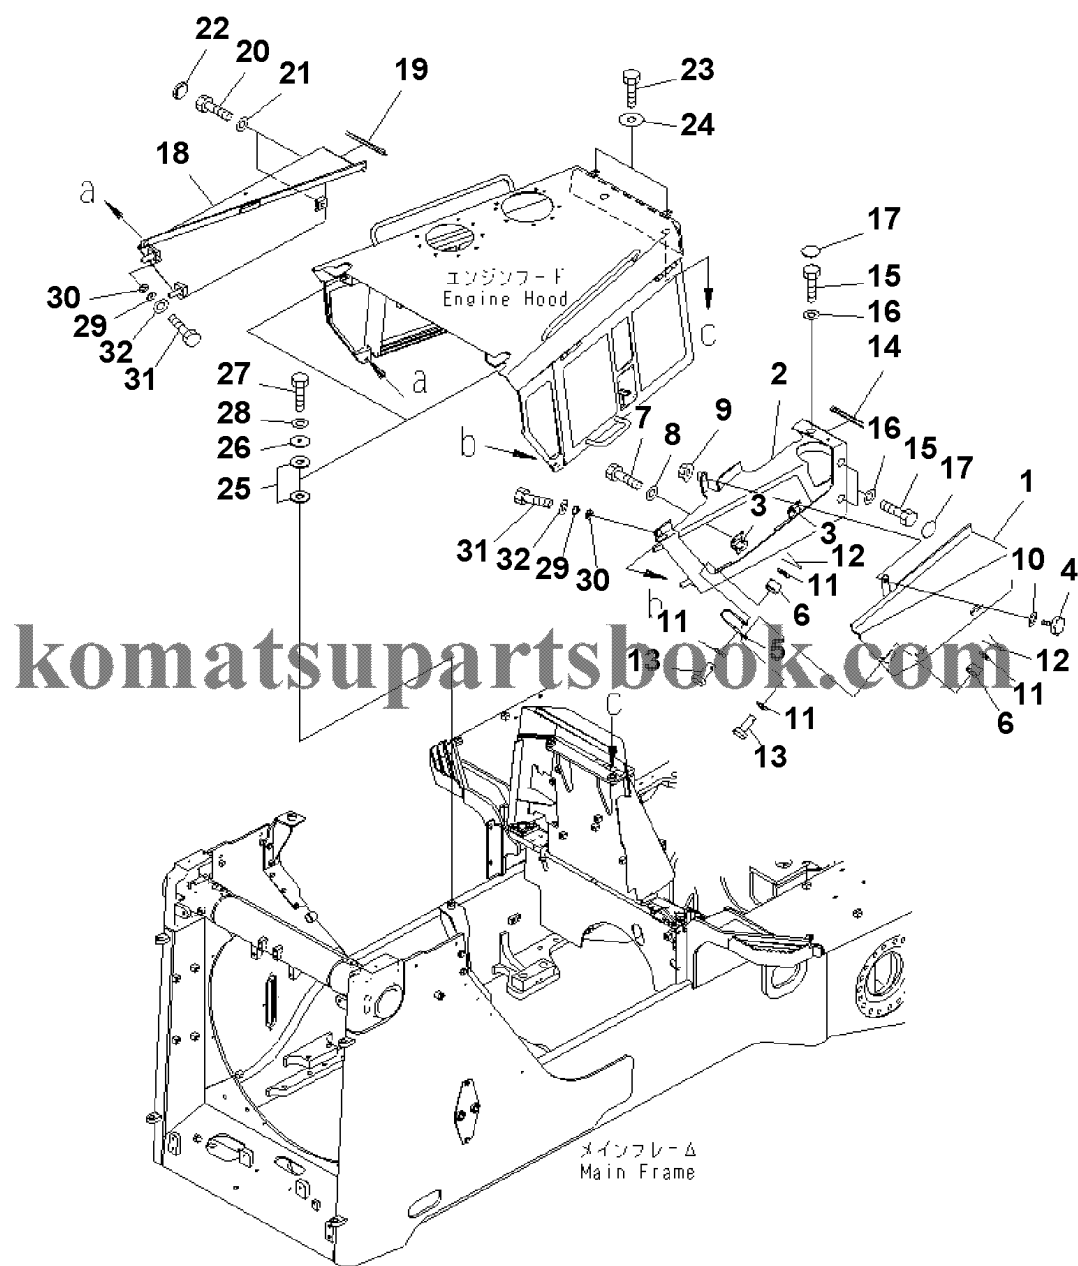

D155AX-6 S/N 80001-UP (ecot3)
00063622

00063622

Ref. M2140-06A0

Page 270270

№	Кат. номер	Название	Кол-во	Серия
	COVER ASS'Y	17A-54-42512	SN:80257--80693, KIT-FLAG: _	1
	COVER ASS'Y	17A-54-42511	SN:80001--80256, KIT-FLAG: _	1
1	COVER	17A-54-42572	SN:80694--@, KIT-FLAG: _	1
1	COVER	17A-54-42571	SN:80001--80693, KIT-FLAG: _	1
3	HINGE (WELDED)	17A-54-42591	SN:80001--@, KIT-FLAG: _	2