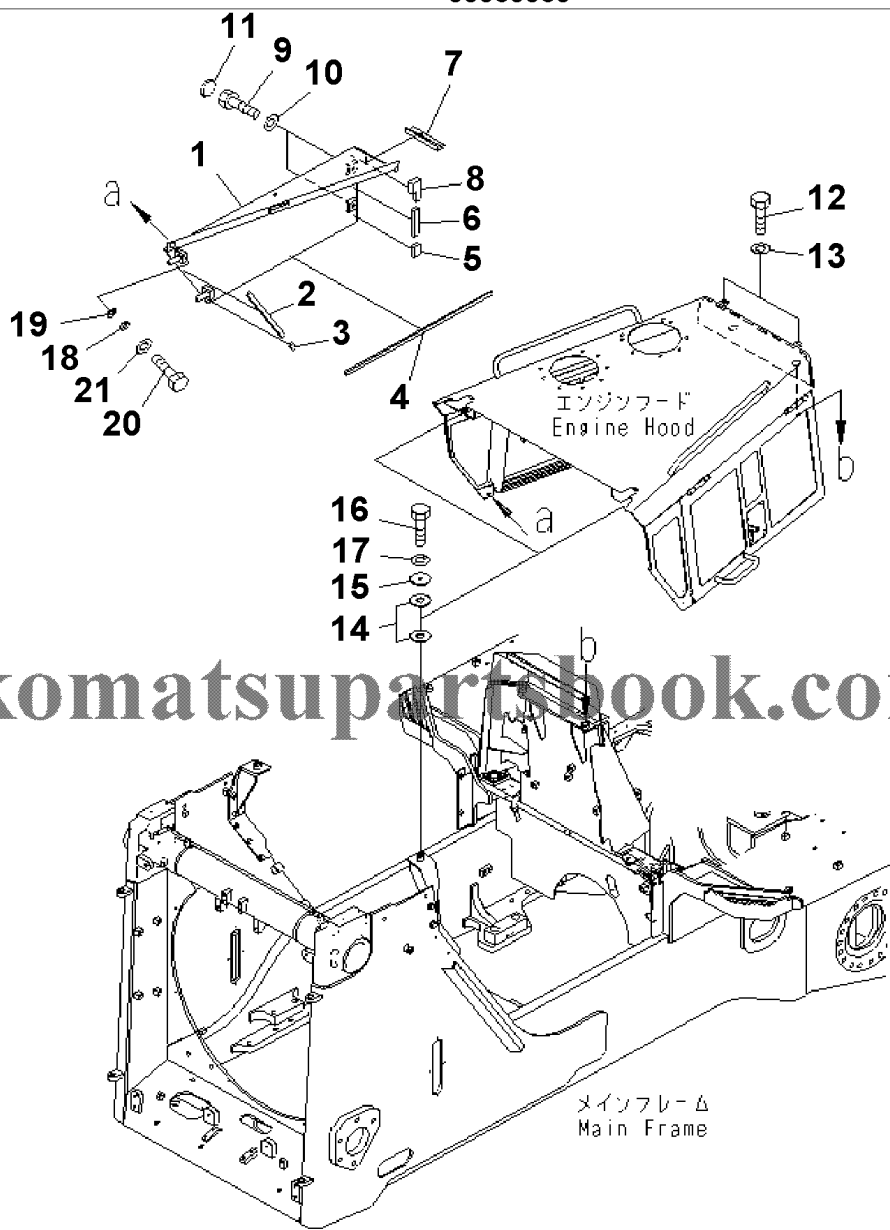

D155AX-6 S/N 80001-UP (ecot3)
00060060

00060060

Ref. M2140-07A4

Page 270340

№	Кат. номер	Название	Кол-во	Серия
	COVER ASS'Y	17A-54-47572	SN:80694--@,KIT-FLAG:_	1
	COVER	17A-54-47571	SN:80001--80693,KIT-FLAG:_	1
1	COVER	17A-54-42523	SN:80554--80693,KIT-FLAG:_	1
1	COVER	17A-54-42522	SN:80257--80553,KIT-FLAG:_	1
1	COVER	17A-54-42521	SN:80001--80553,KIT-FLAG:_	1