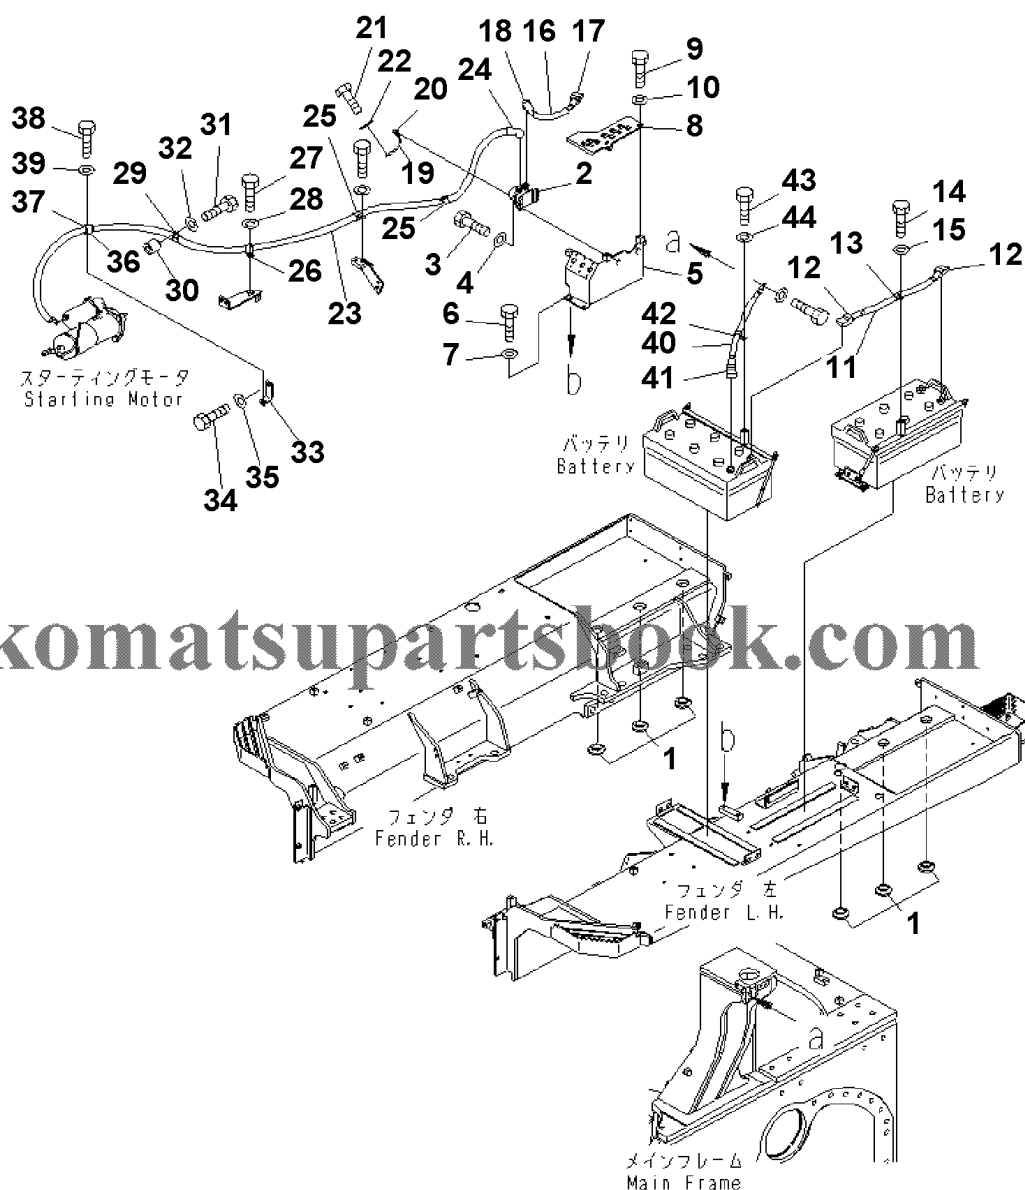

D155AX-6 S/N 80001-UP (ecot3)
00043397

00043397

Ref. M2210-01A2

Page 270420

№	Кат. номер	Название	Кол-во	Серия
1	CUSHION	17A-04-12550	SN:80001--,KIT-FLAG:_	6
2	SWITCH	08088-30000	SN:80001--,KIT-FLAG:_	1
3	BOLT	01010-80825	SN:80001--,KIT-FLAG:_	2
4	WASHER	01643-30823	SN:80001--,KIT-FLAG:_	2
5	BRACKET	17A-06-41531	SN:80001--,KIT-FLAG:_	1