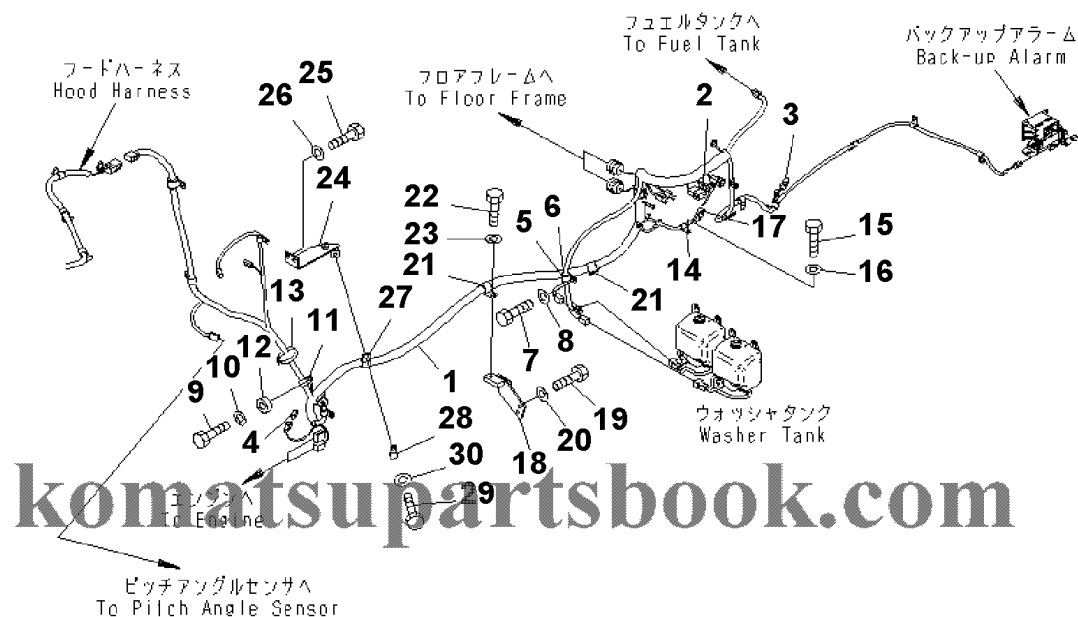

D155AX-6 S/N 80001-UP (ecot3)
00080728

00080728

№	Кат. номер	Название	Кол-во	Серия
1	WIRING HARNESS	17A-06-41131	SN:80001--,KIT-FLAG:_	1
2	CONNECTOR	08192-22830	SN:80001--,KIT-FLAG:_	1
3	CONNECTOR	08192-23830	SN:80001--,KIT-FLAG:_	1
4	DIODE	21J-06-13661	SN:80001--,KIT-FLAG:_	1
5	CLIP	04434-51912	SN:80001--,KIT-FLAG:_	1