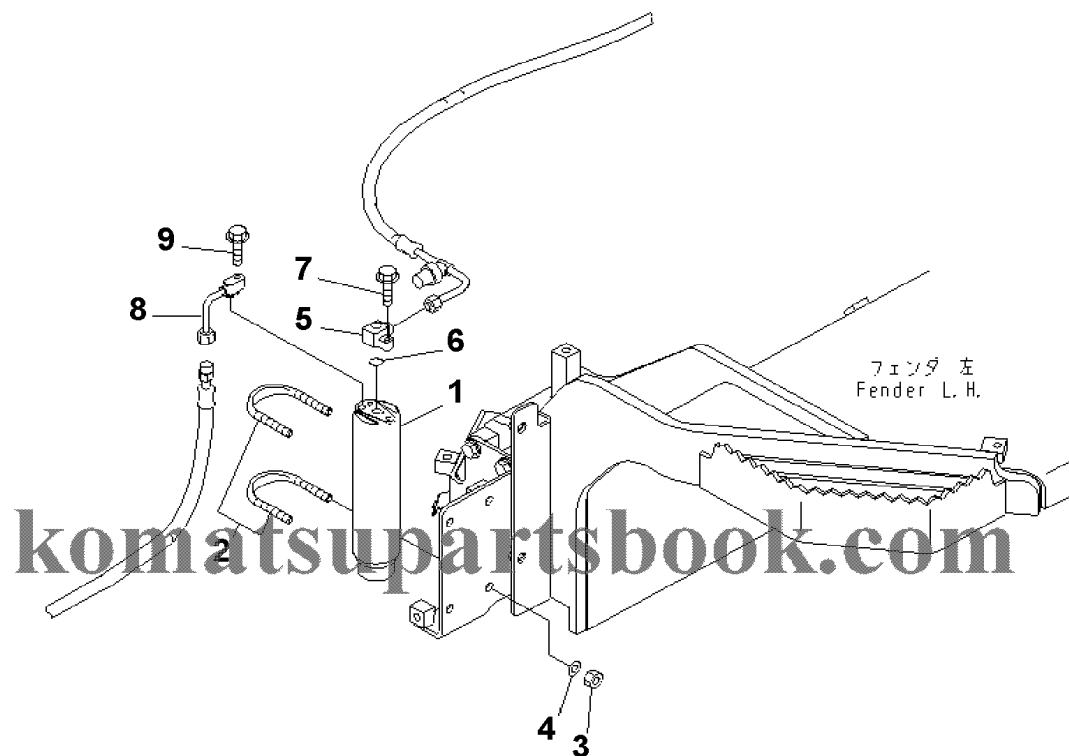

D155AX-6 S/N 80001-UP (ecot3)
00043411

00043411

Ref. M2210-15A0

Page 270720

№	Кат. номер	Название	Кол-во	Серия
1	TANK	20Y-979-3120	SN:80001--,KIT-FLAG:_	1
2	CLIP	07283-36155	SN:80001--,KIT-FLAG:_	2
3	NUT	01597-01009	SN:80001--,KIT-FLAG:_	4
4	WASHER	01643-31032	SN:80001--,KIT-FLAG:_	4
5	JOINT	17A-911-1671	SN:80001--,KIT-FLAG:_	1