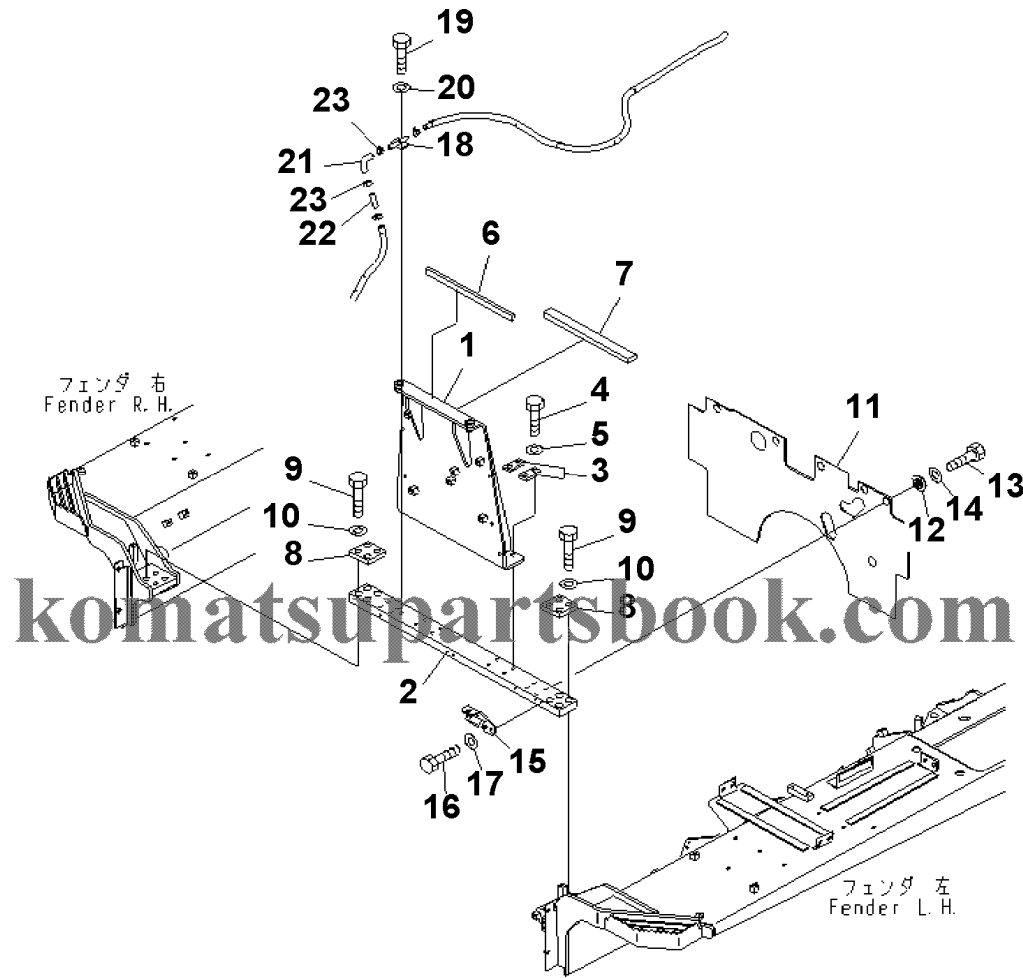

D155AX-6 S/N 80001-UP (ecot3)
00059981

00059981

№	Кат. номер	Название	Кол-во	Серия
	BRACKET ASS'Y	17A-54-43130	SN:80001--80806, KIT-FLAG: _	1
2	PLATE	17A-54-42921	SN:80001--80806, KIT-FLAG: _	1
3	PLATE	17A-54-42961	SN:80001--@, KIT-FLAG: _	4
4	BOLT	01010-81655	SN:80001--@, KIT-FLAG: _	8
5	WASHER	01643-31645	SN:80001--@, KIT-FLAG: _	8