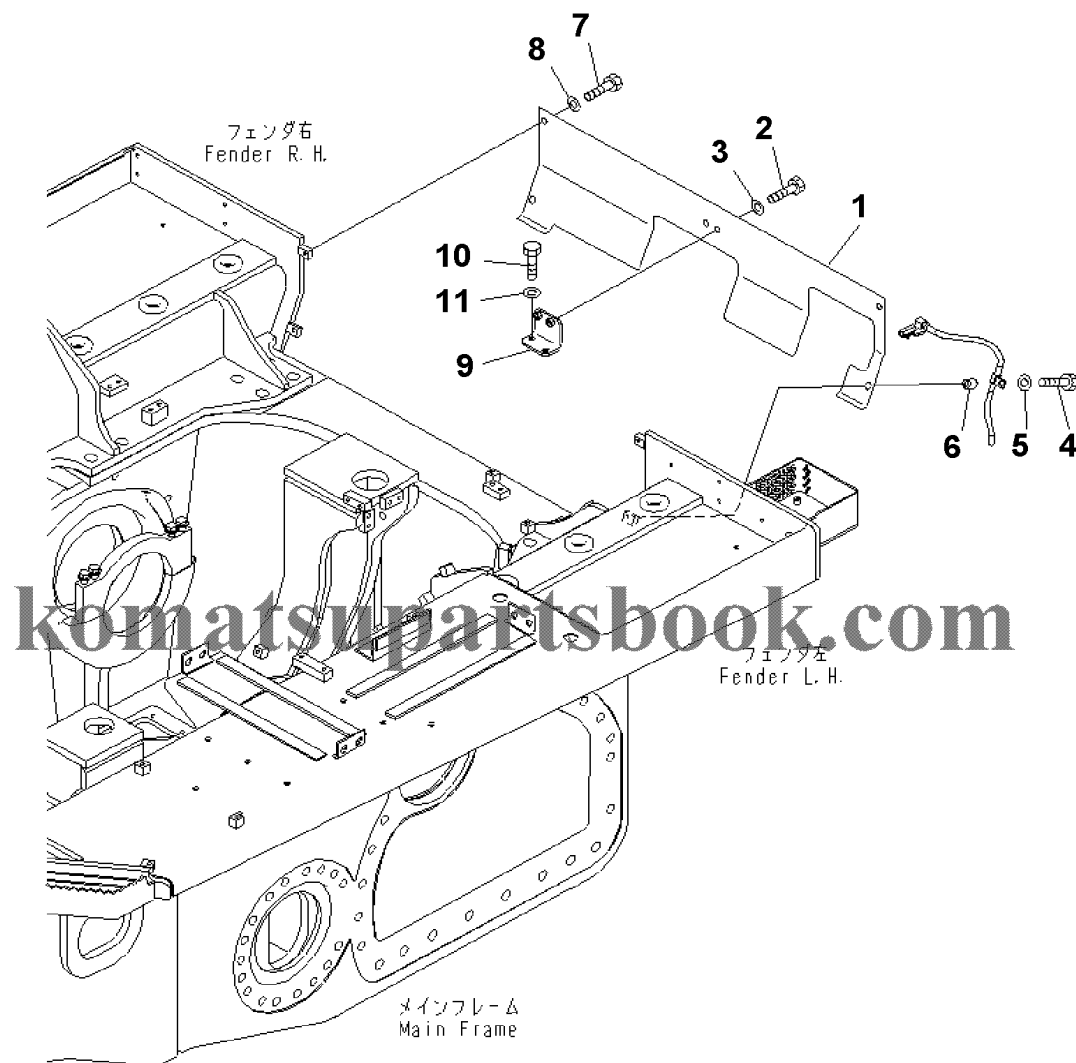

D155AX-6 S/N 80001-UP (ecot3)
00048802

00048802

Ref. M2240-01A1

Page 270940

№	Кат. номер	Название	Кол-во	Серия
1	COVER	17A-54-44290	SN:80001--,KIT-FLAG:_	1
2	BOLT	01010-81225	SN:80001--,KIT-FLAG:_	3
3	WASHER	01643-31232	SN:80001--,KIT-FLAG:_	3
4	BOLT	01010-81250	SN:80001--,KIT-FLAG:_	1
5	WASHER	01643-31232	SN:80001--,KIT-FLAG:_	1