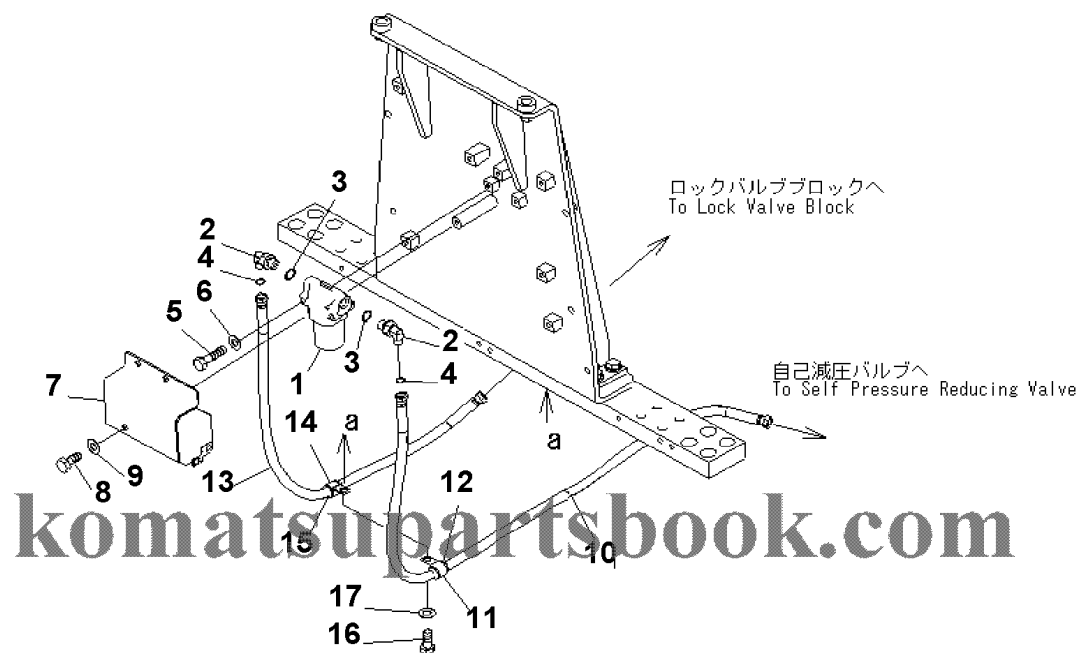

D155AX-6 S/N 80001-UP (ecot3)
00080715

00080715-V

№	Кат. номер	Название	Кол-во	Серия
2	ELBOW	02782-10315	SN:80807--,KIT-FLAG:_	2
3	O-RING	07002-12034	SN:80807--,KIT-FLAG:_	2
4	O-RING	02896-11009	SN:80807--,KIT-FLAG:_	2
5	BOLT	01010-81075	SN:80807--,KIT-FLAG:_	2
6	WASHER	01643-31032	SN:80807--,KIT-FLAG:_	2