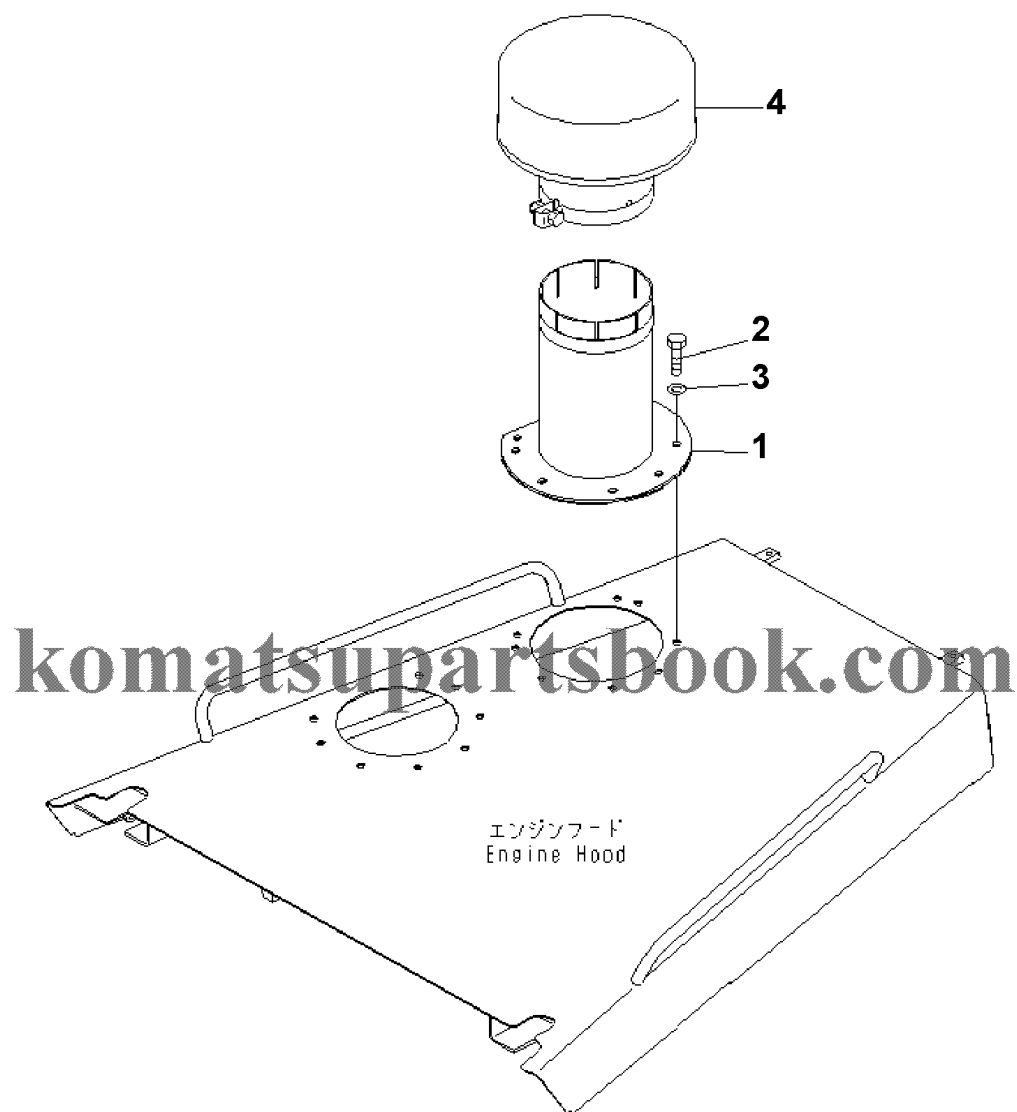

D155AX-6 S/N 80001-UP (ecot3)
00049640

0 0 0 4 9 6 4 0

Ref. M2190-01A1

Page 270400

№	Кат. номер	Название	Кол-во	Серия
1	PIPE	17A-01-41790	SN:80001--,KIT-FLAG:_	1
2	BOLT	01010-D1225	SN:80001--,KIT-FLAG:_	8
3	WASHER	01643-71232	SN:80001--,KIT-FLAG:_	8
4	PRECLEANER	198-01-51310	SN:80001--,KIT-FLAG:_	1