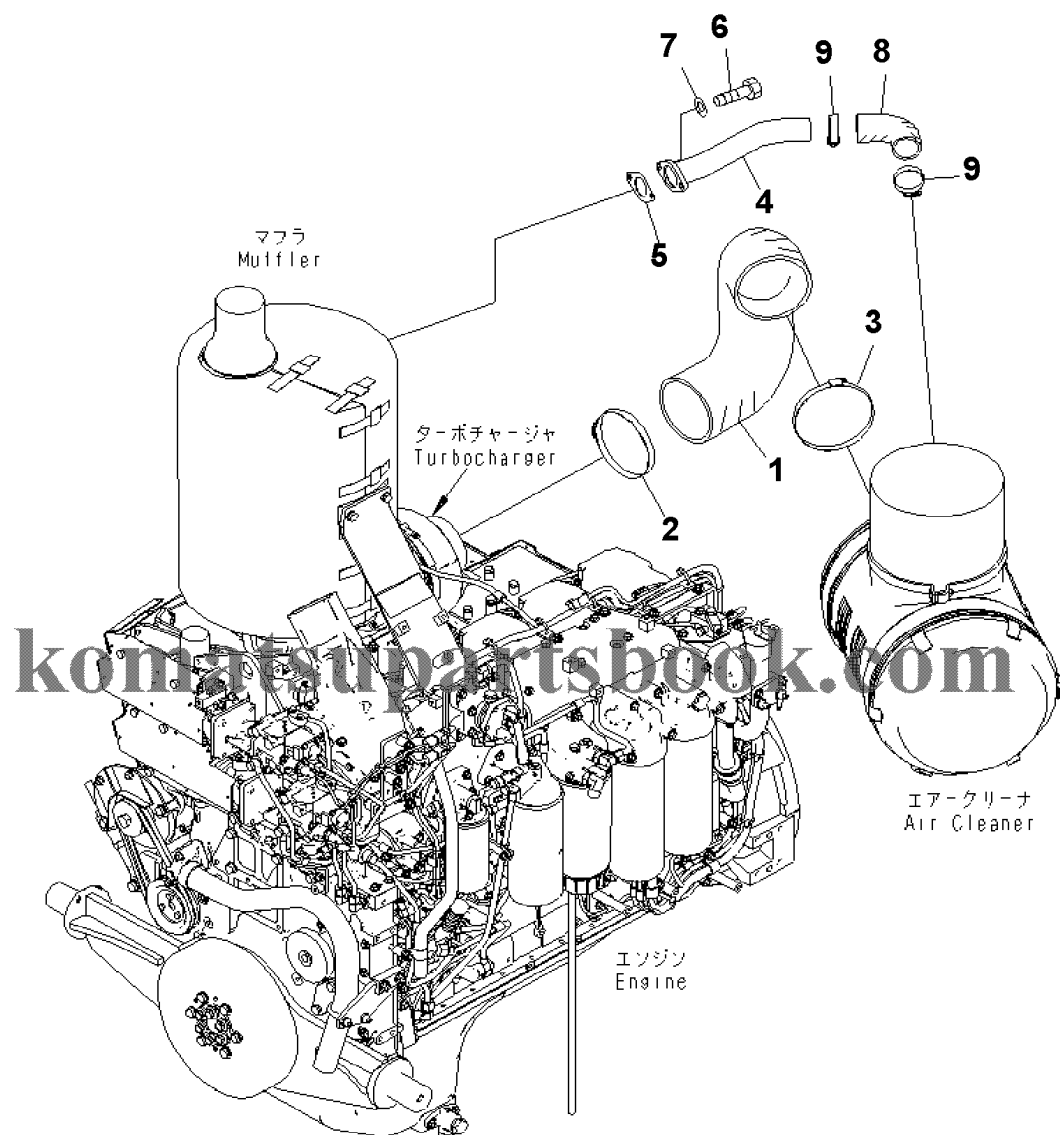

D155AX-6 S/N 80001-UP (ecot3)
00043491

00043491

Ref. M2140-08A0

Page 270360

№	Кат. номер	Название	Кол-во	Серия
1	HOSE	17A-01-41360	SN:80001--,KIT-FLAG:_	1
2	CLAMP	07289-00160	SN:80001--,KIT-FLAG:_	1
3	CLAMP	07289-00170	SN:80001--,KIT-FLAG:_	1
4	TUBE	17A-01-41220	SN:80001--,KIT-FLAG:_	1
5	GASKET	6162-13-5611	SN:80001--,KIT-FLAG:_	1