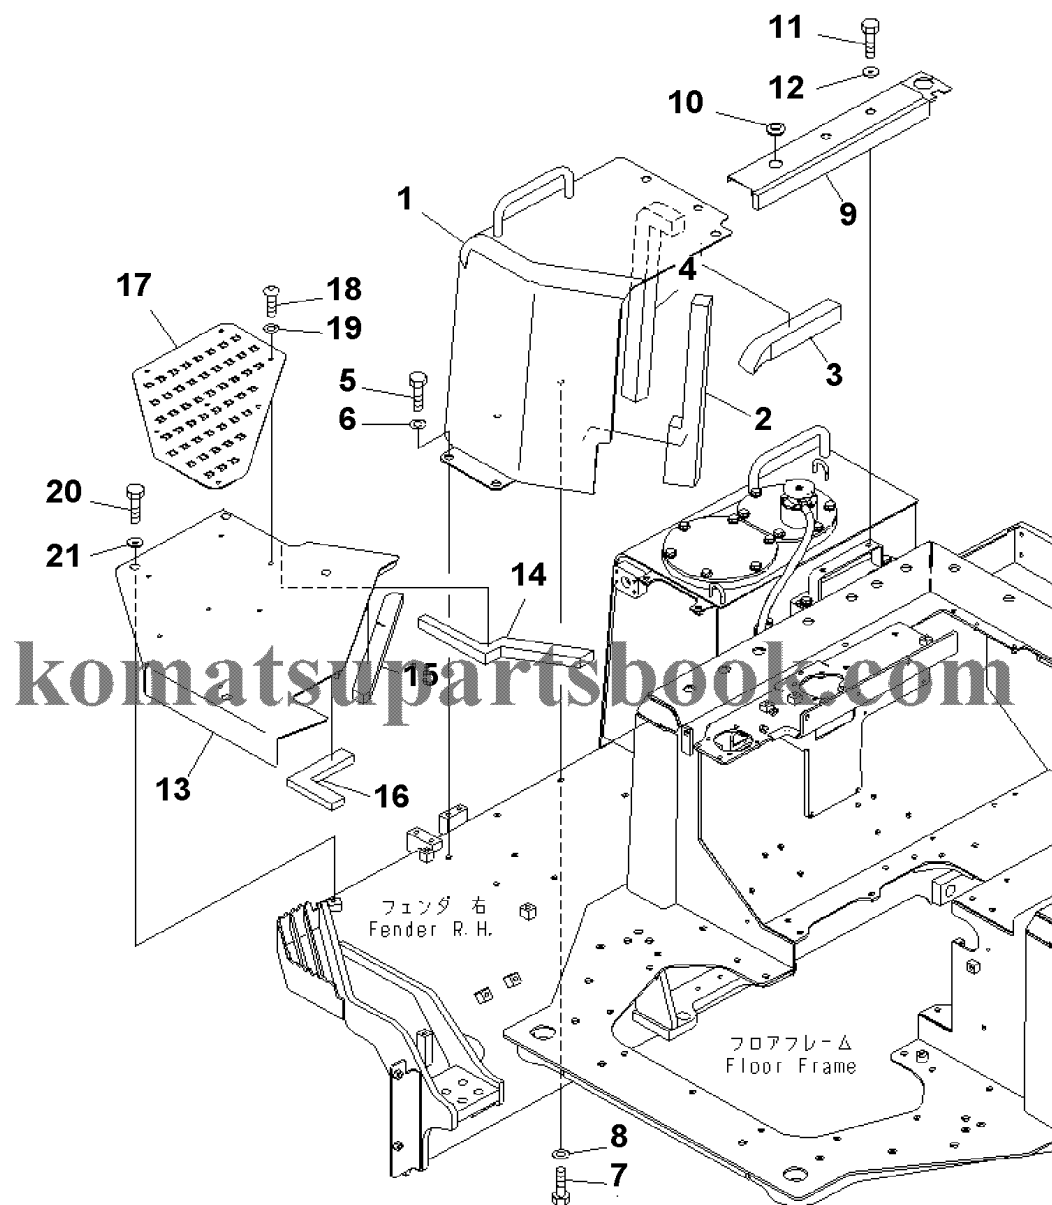

D155AX-6 S/N 80001-UP (ecot3)
00059864

00059864

Ref. M2214-03A2

Page 270910

№	Кат. номер	Название	Кол-во	Серия
1	COVER	17A-54-47850	SN:80001--,KIT-FLAG:_	1
2	SEAL (BONDED)	17A-54-47860	SN:80001--,KIT-FLAG:_	1
3	SEAL (BONDED)	17A-54-47871	SN:80001--,KIT-FLAG:_	1
4	SEAL (BONDED)	17A-54-47881	SN:80001--,KIT-FLAG:_	1
5	BOLT	01010-81230	SN:80001--,KIT-FLAG:_	5