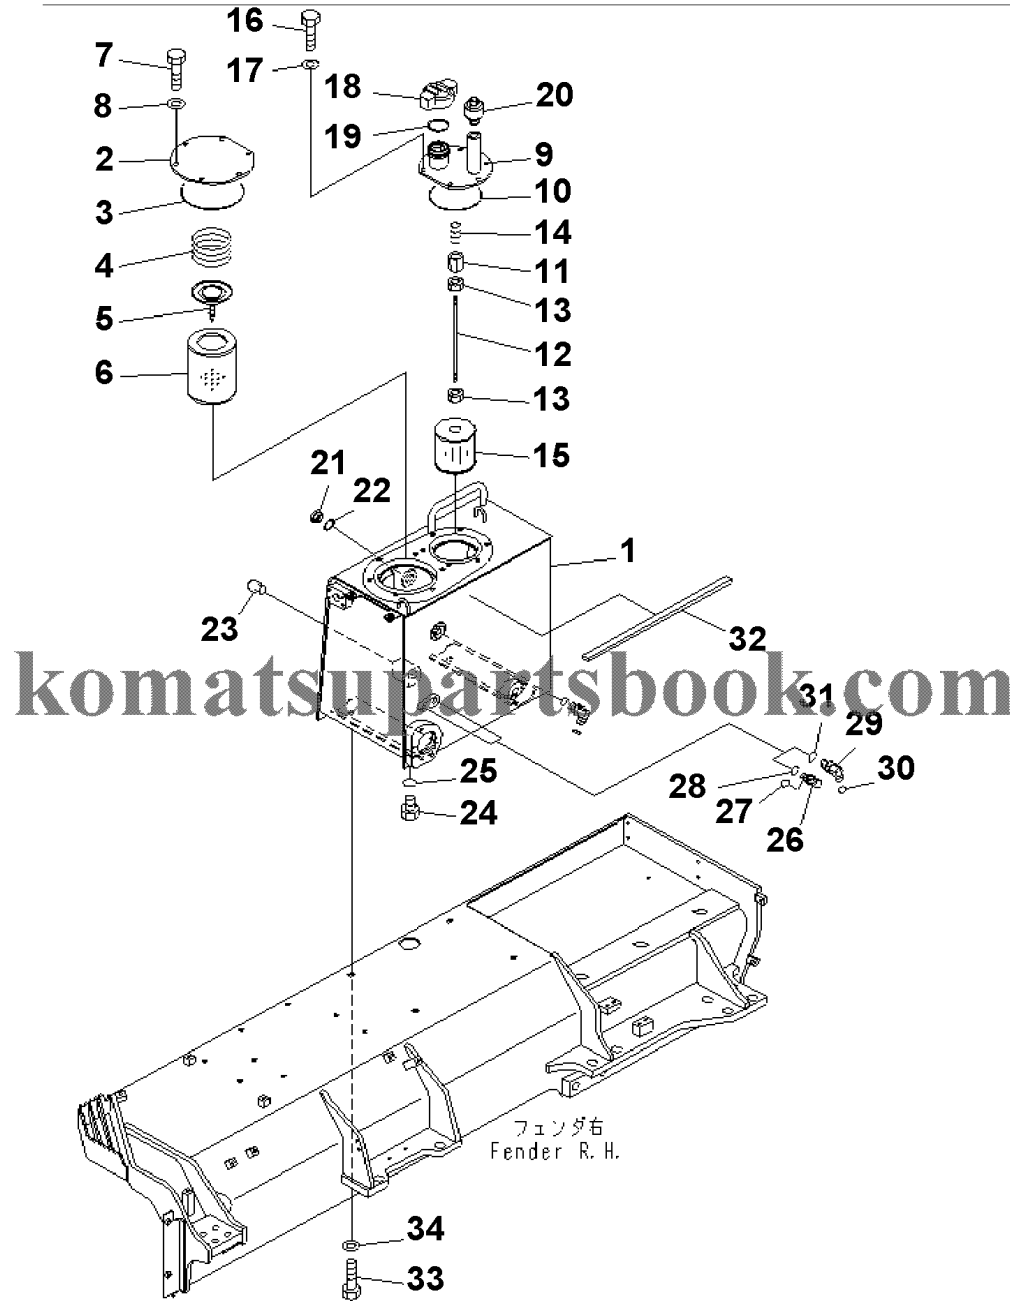

D155AX-6 S/N 80001-UP (ecot3)
00081466

00081466

Ref. M2210-10A9A

Page 270640

№	Кат. номер	Название	Кол-во	Серия
	TANK ASS'Y	17A-60-41602	SN:80773--,KIT-FLAG:_	1
2	COVER	22U-60-21232	SN:80001--,KIT-FLAG:_	1
3	O-RING	07000-15195	SN:80001--,KIT-FLAG:_	1
4	SPRING	20Y-60-21240	SN:80001--,KIT-FLAG:_	1
5	VALVE ASS'Y	20Y-60-31131	SN:80001--,KIT-FLAG:_	1