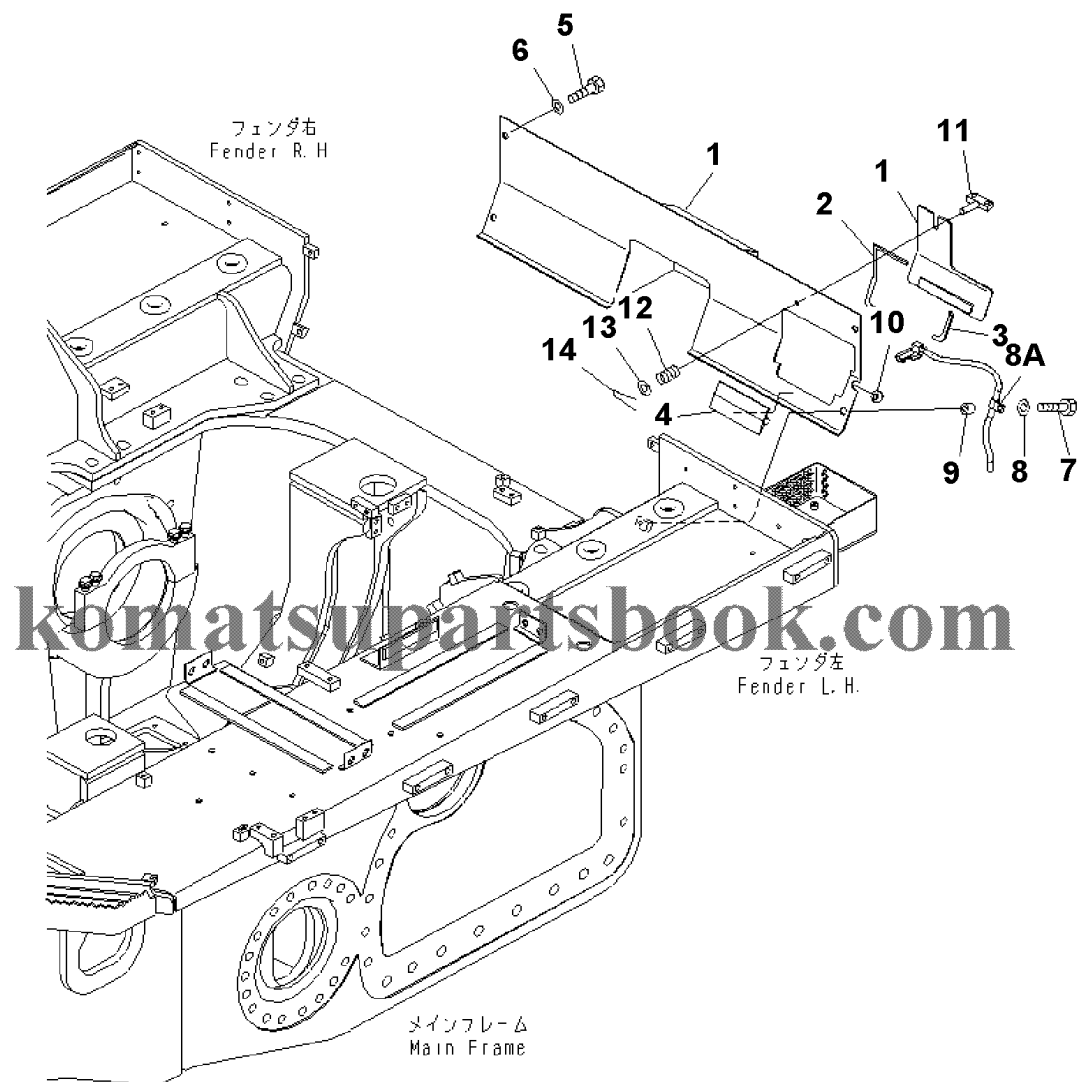

D155AX-6 S/N 80001-UP (ecot3)
00059854

00059854

№	Кат. номер	Название	Кол-во	Серия
1	COVER	17A-54-49311	SN:80001--,KIT-FLAG:_	1
2	SEAL (BONDED)	17A-54-49320	SN:80001--,KIT-FLAG:_	1
3	SEAL (BONDED)	17A-54-49331	SN:80001--,KIT-FLAG:_	1
4	HINGE (WELDED)	09457-00165	SN:80001--,KIT-FLAG:_	1
5	BOLT	01010-81225	SN:80001--,KIT-FLAG:_	3