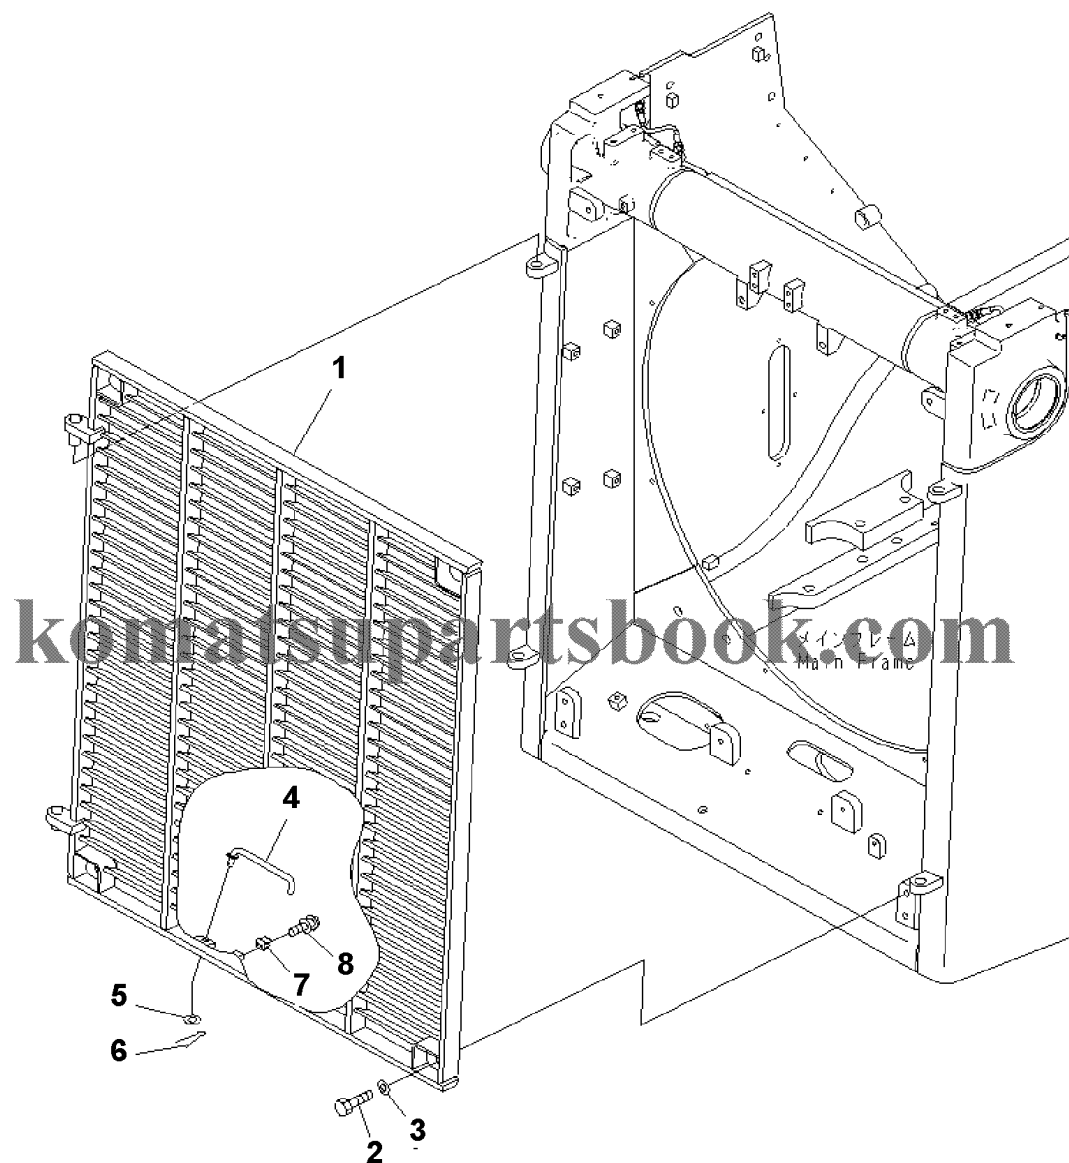

D155AX-6 S/N 80001-UP (ecot3)
00043100

00043100

Ref. M2120-01A0

Page 270130

№	Кат. номер	Название	Кол-во	Серия
1	MASK	17A-54-41511	SN:80001--,KIT-FLAG:_	1
2	BOLT	01010-81645	SN:80001--,KIT-FLAG:_	4
3	WASHER	01643-31645	SN:80001--,KIT-FLAG:_	4
4	BAR	17A-54-41711	SN:80001--,KIT-FLAG:_	1
5	WASHER	01643-31232	SN:80001--,KIT-FLAG:_	1