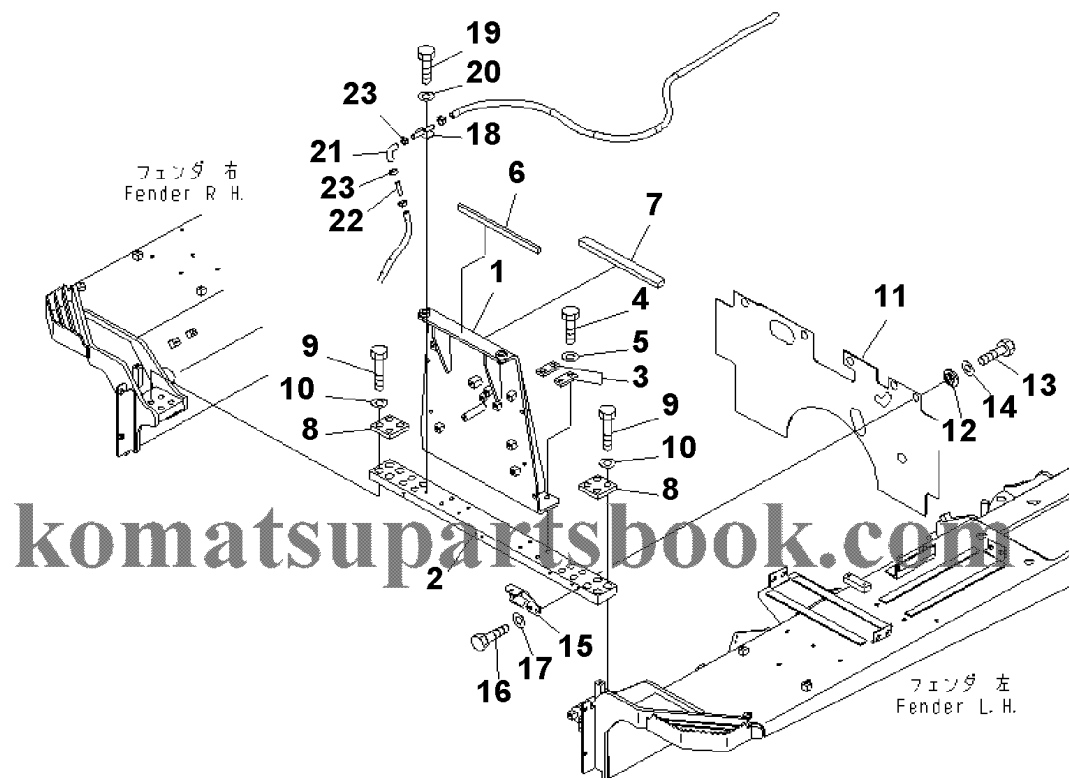

D155AX-6 S/N 80001-UP (ecot3)
00082101

00082101

Ref. M2210-06A9A

Page 270550

№	Кат. номер	Название	Кол-во	Серия
	BRACKET ASS'Y	17A-54-43131	SN:80807--,KIT-FLAG:_	1
2	PLATE	17A-54-42922	SN:80807--,KIT-FLAG:_	1
3	PLATE	17A-54-42961	SN:80001--,KIT-FLAG:_	4
4	BOLT	01010-81655	SN:80001--,KIT-FLAG:_	8
5	WASHER	01643-31645	SN:80001--,KIT-FLAG:_	8