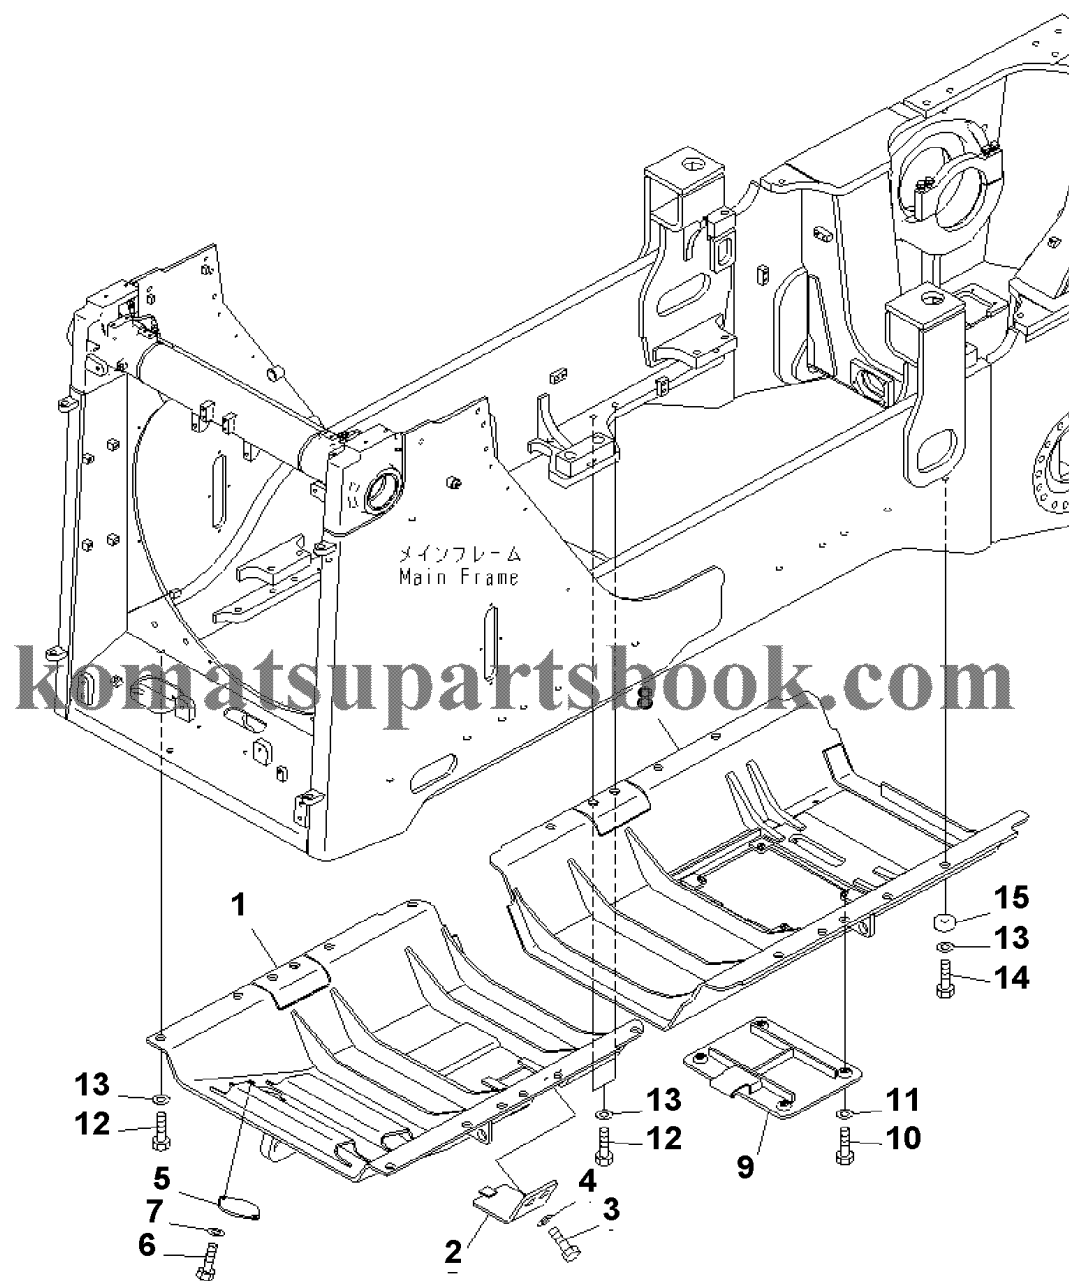

D155AX-6 S/N 80001-UP (ecot3)
00043155

00043155

Ref. M2810-01A0

Page 270960

№	Кат. номер	Название	Кол-во	Серия
1	COVER	17A-54-48623	SN:80239--,KIT-FLAG:_	1
1	COVER	17A-54-48622	SN:80001--80238,KIT-FLAG:_	1
2	COVER	17A-54-48640	SN:80001--,KIT-FLAG:_	1
3	BOLT	01010-81230	SN:80239--,KIT-FLAG:_	2
3	BOLT	01010-81235	SN:80001--80238,KIT-FLAG:_	2