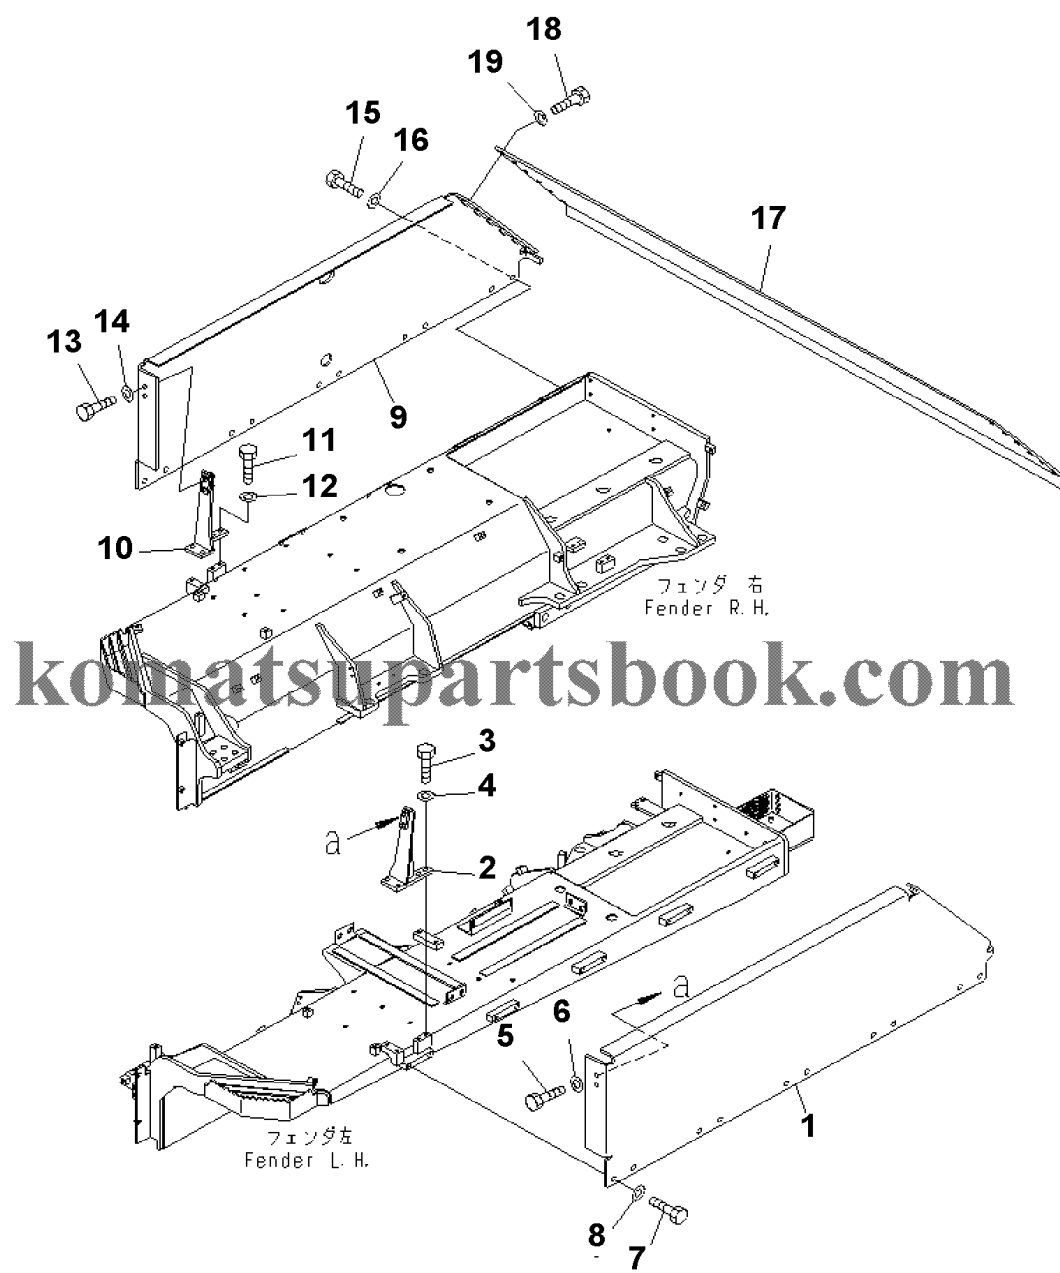

D155AX-6 S/N 80001-UP (ecot3)
00060067

00060067

Ref. M2214-04A2

Page 270920

№	Кат. номер	Название	Кол-во	Серия
1	COVER	17A-54-49240	SN:80001--,KIT-FLAG:_	1
2	BRACKET	17A-54-49260	SN:80001--,KIT-FLAG:_	1
3	BOLT	01010-81245	SN:80001--,KIT-FLAG:_	2
4	WASHER	01643-31232	SN:80001--,KIT-FLAG:_	2
5	BOLT	01010-81230	SN:80001--,KIT-FLAG:_	4