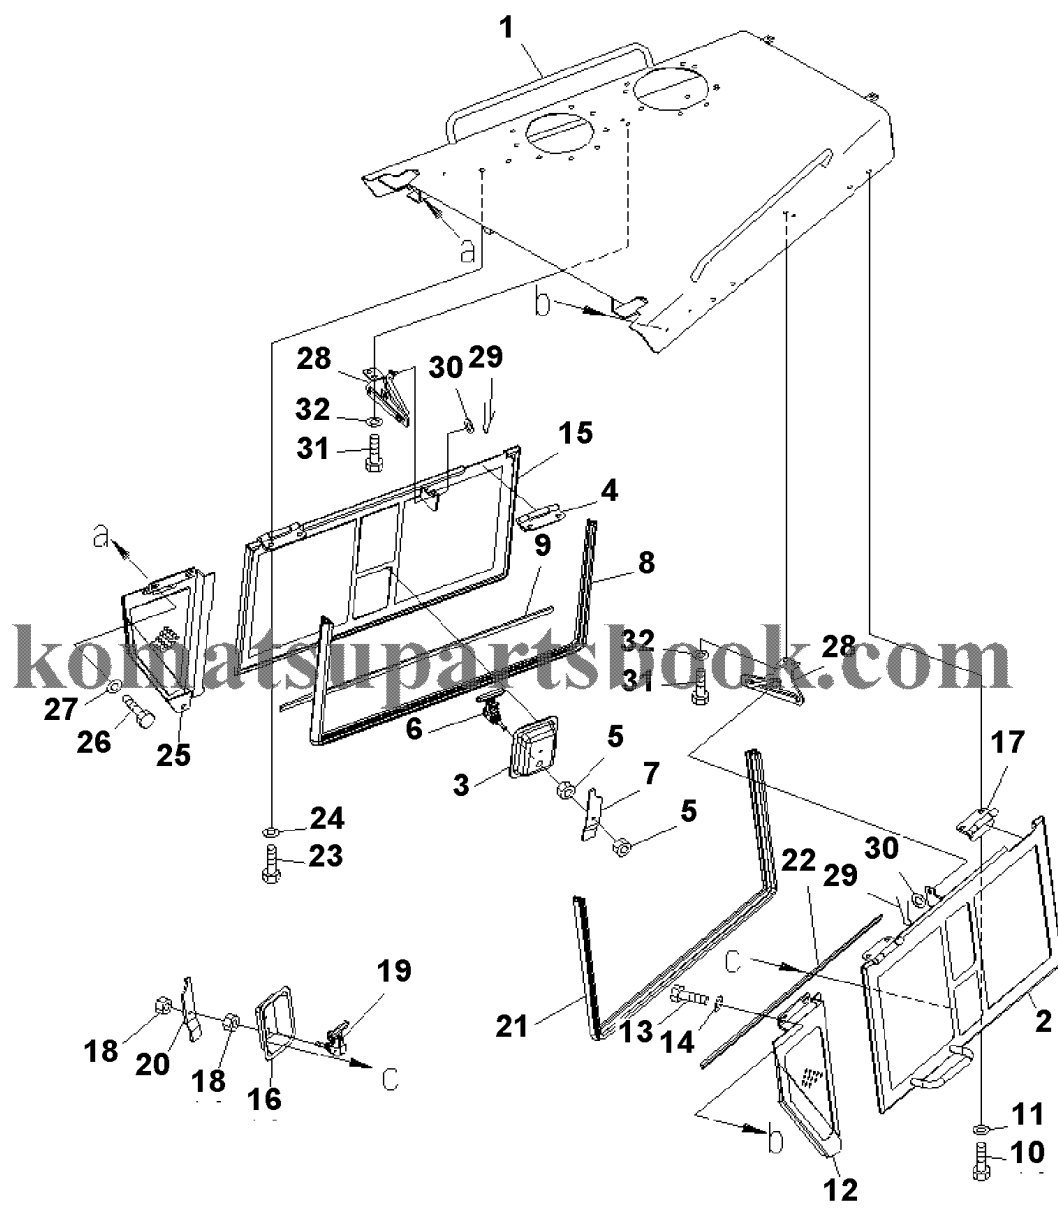

D155AX-6 S/N 80001-UP (ecot3)
00060160

00060160

Ref. M2140-01A0

Page 270170

№	Кат. номер	Название	Кол-во	Серия
1	HOOD	17A-54-42115	SN:80344--80693, KIT-FLAG: _	1
1	HOOD	17A-54-42114	SN:80289--80343, KIT-FLAG: _	1
1	HOOD	17A-54-42113	SN:80043--80288, KIT-FLAG: _	1
1	HOOD	17A-54-42112	SN:80001--80042, KIT-FLAG: _	1
	COVER	17A-54-42212	SN:80001--80693, KIT-FLAG: _	1