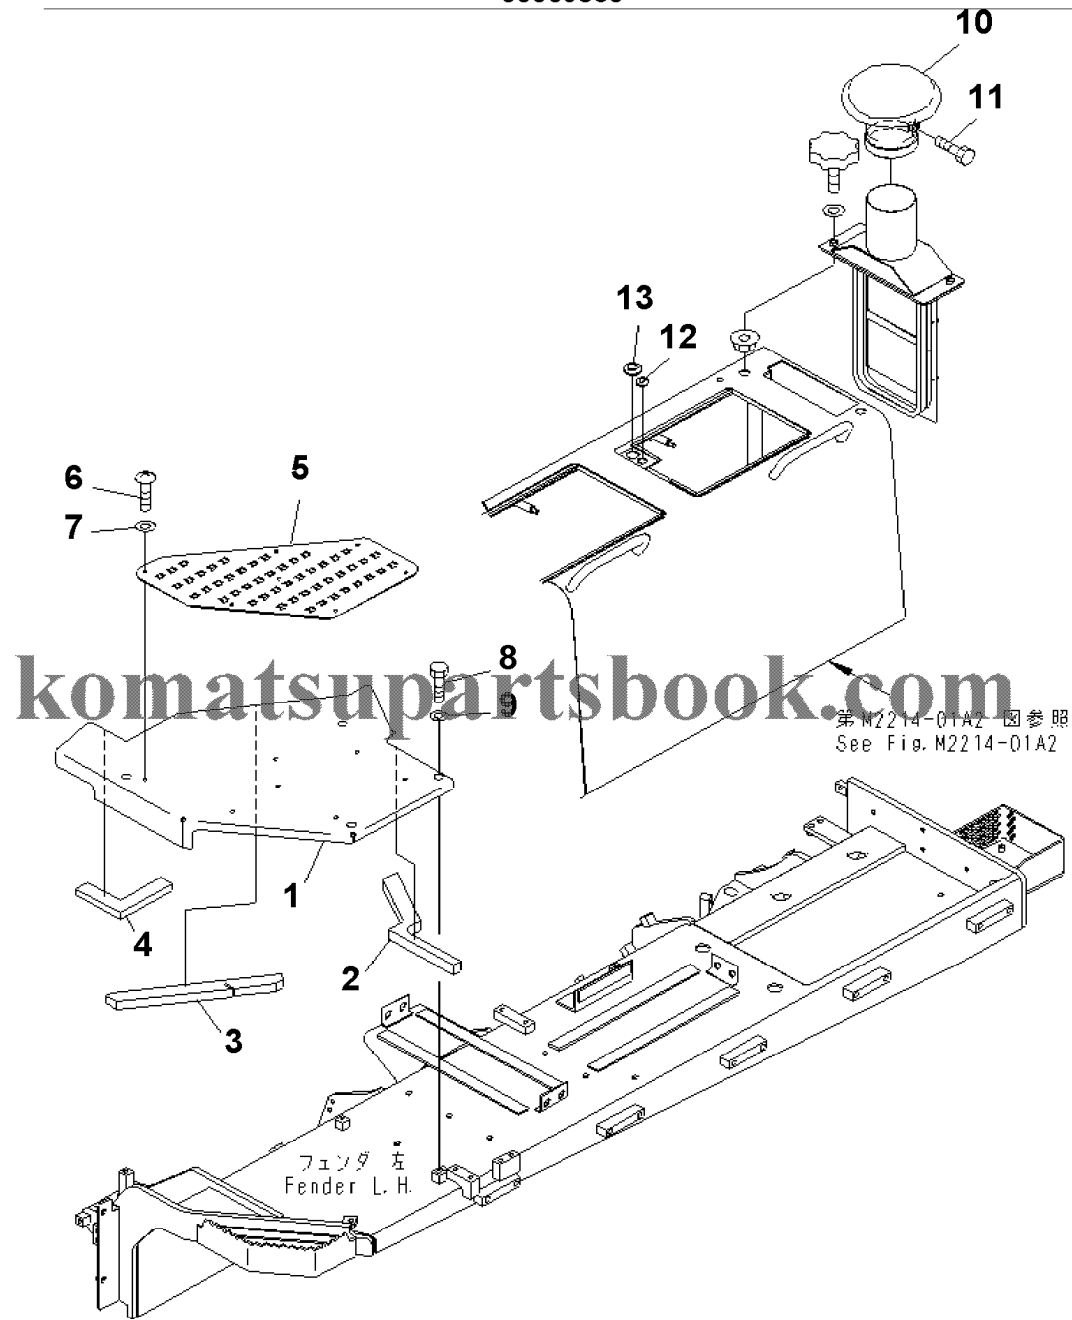

D155AX-6 S/N 80001-UP (ecot3)
00059863

00059863

Ref. M2214-02A2

Page 270860

№	Кат. номер	Название	Кол-во	Серия
1	COVER	17A-54-47710	SN:80001--,KIT-FLAG:_	1
2	SEAL (BONDED)	17A-54-47730	SN:80001--,KIT-FLAG:_	1
3	SEAL (BONDED)	17A-54-47750	SN:80001--,KIT-FLAG:_	1
4	SEAL (BONDED)	17A-54-47960	SN:80001--,KIT-FLAG:_	1
5	PLATE	17A-54-45331	SN:80001--,KIT-FLAG:_	1