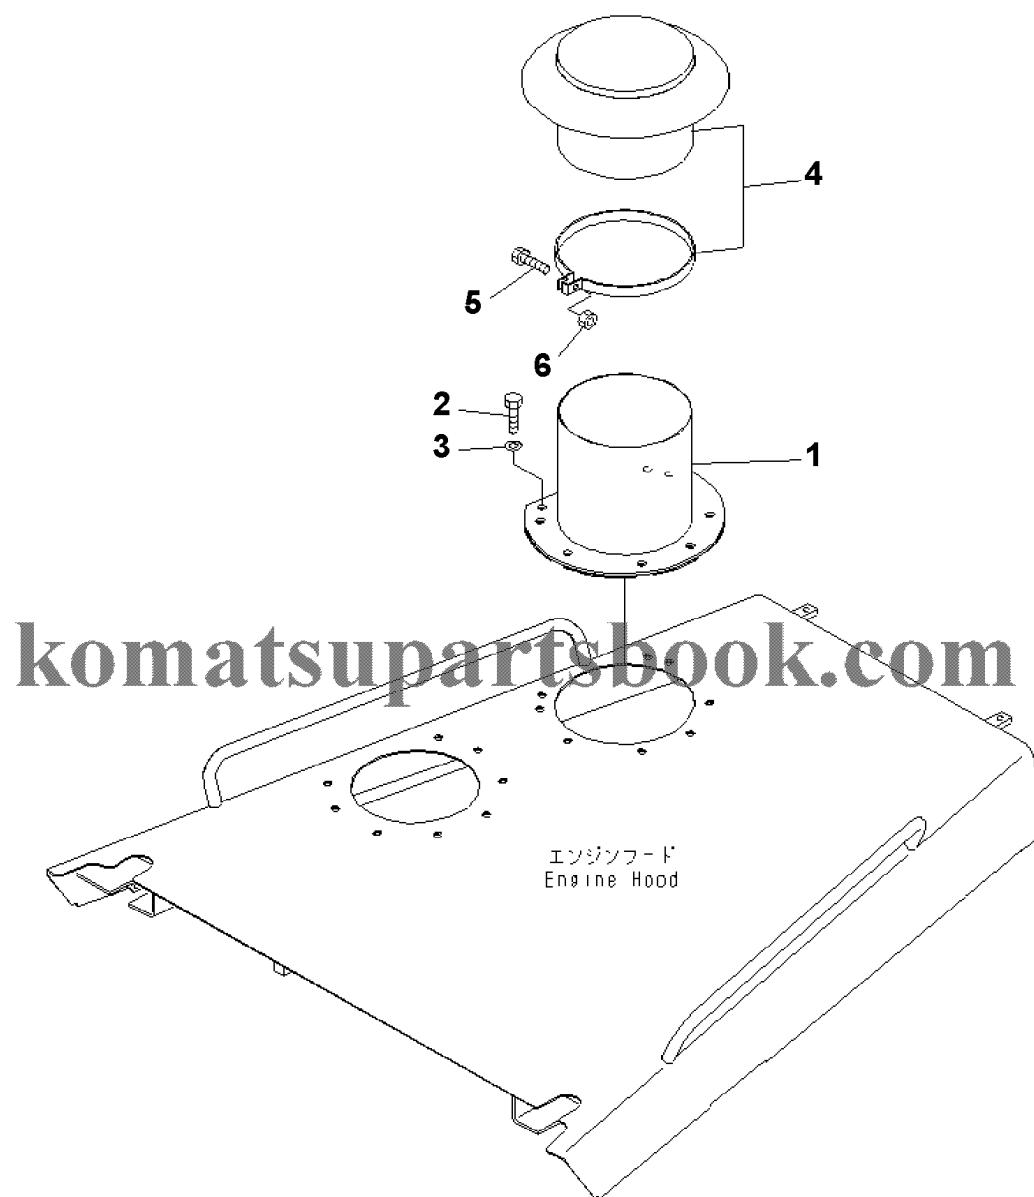

D155AX-6 S/N 80001-UP (ecot3)
00043118

00043118

Ref. M2190-01A0

Page 270390

№	Кат. номер	Название	Кол-во	Серия
1	PIPE	17A-01-41391	SN:80001--,KIT-FLAG:_	1
2	BOLT	01010-D1225	SN:80001--,KIT-FLAG:_	8
3	WASHER	01643-71232	SN:80001--,KIT-FLAG:_	8
4	HOOD	600-181-4990	SN:80001--,KIT-FLAG:_	1
5	BOLT	01016-51045	SN:80001--,KIT-FLAG:_	1