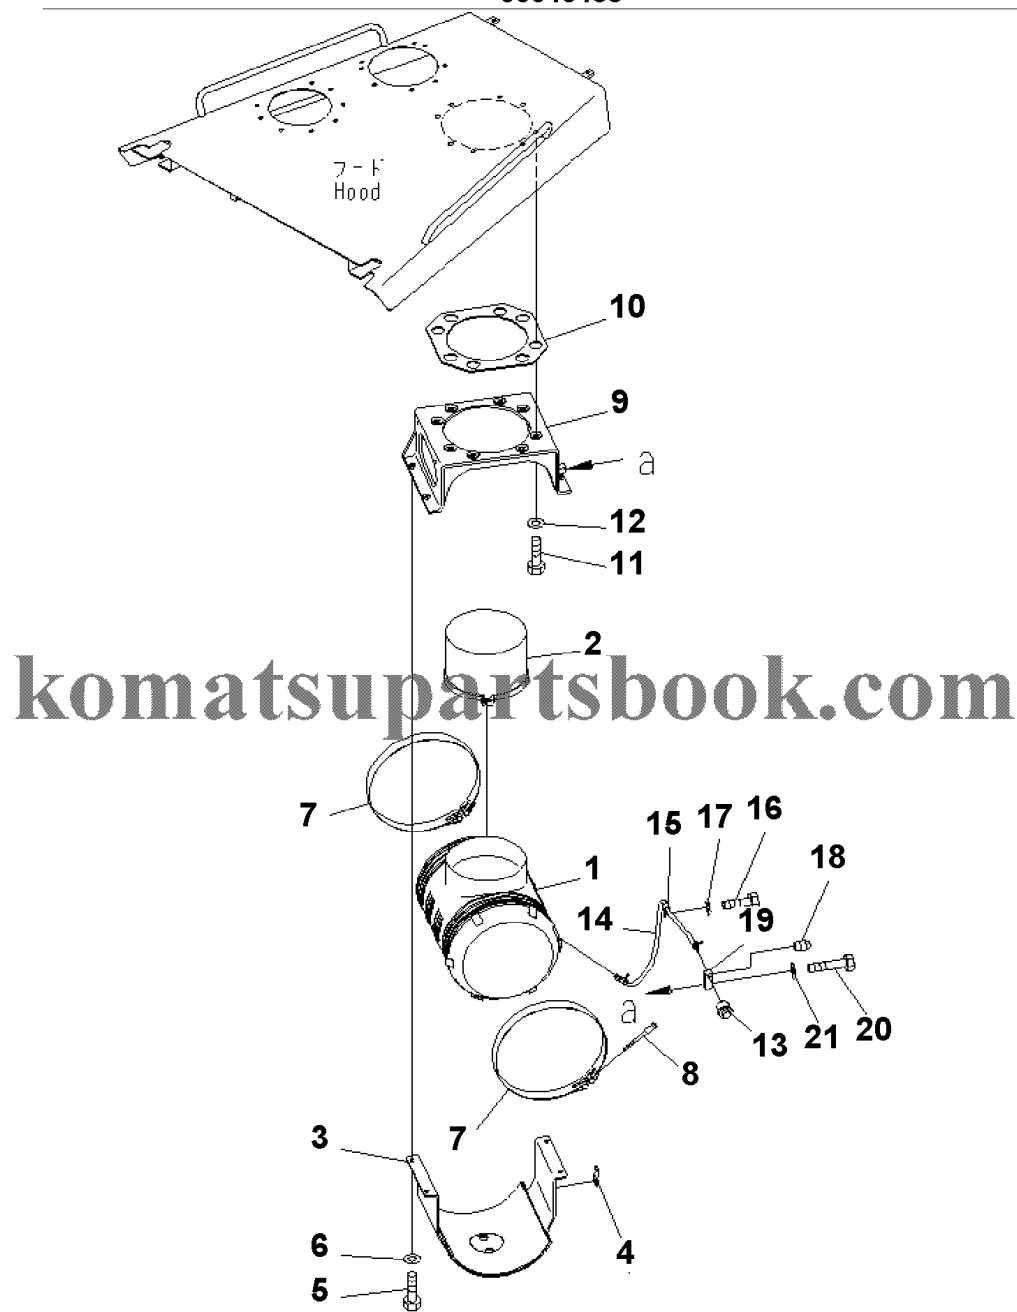

D155AX-6 S/N 80001-UP (ecot3)
00043488

komatsupartsbook.com

00043488

№	Кат. номер	Название	Кол-во	Серия
1	AIR CLEANER ASS'Y	6240-81-7401	SN:80001--80003, KIT-FLAG: _	1
2	PRE CLEANER	600-183-7521	SN:80001-- , KIT-FLAG: _	1
3	BRACKET	17A-01-41311	SN:80001-- , KIT-FLAG: _	1
4	CLIP	08193-21012	SN:80001-- , KIT-FLAG: _	1
5	BOLT	01010-81240	SN:80001-- , KIT-FLAG: _	4