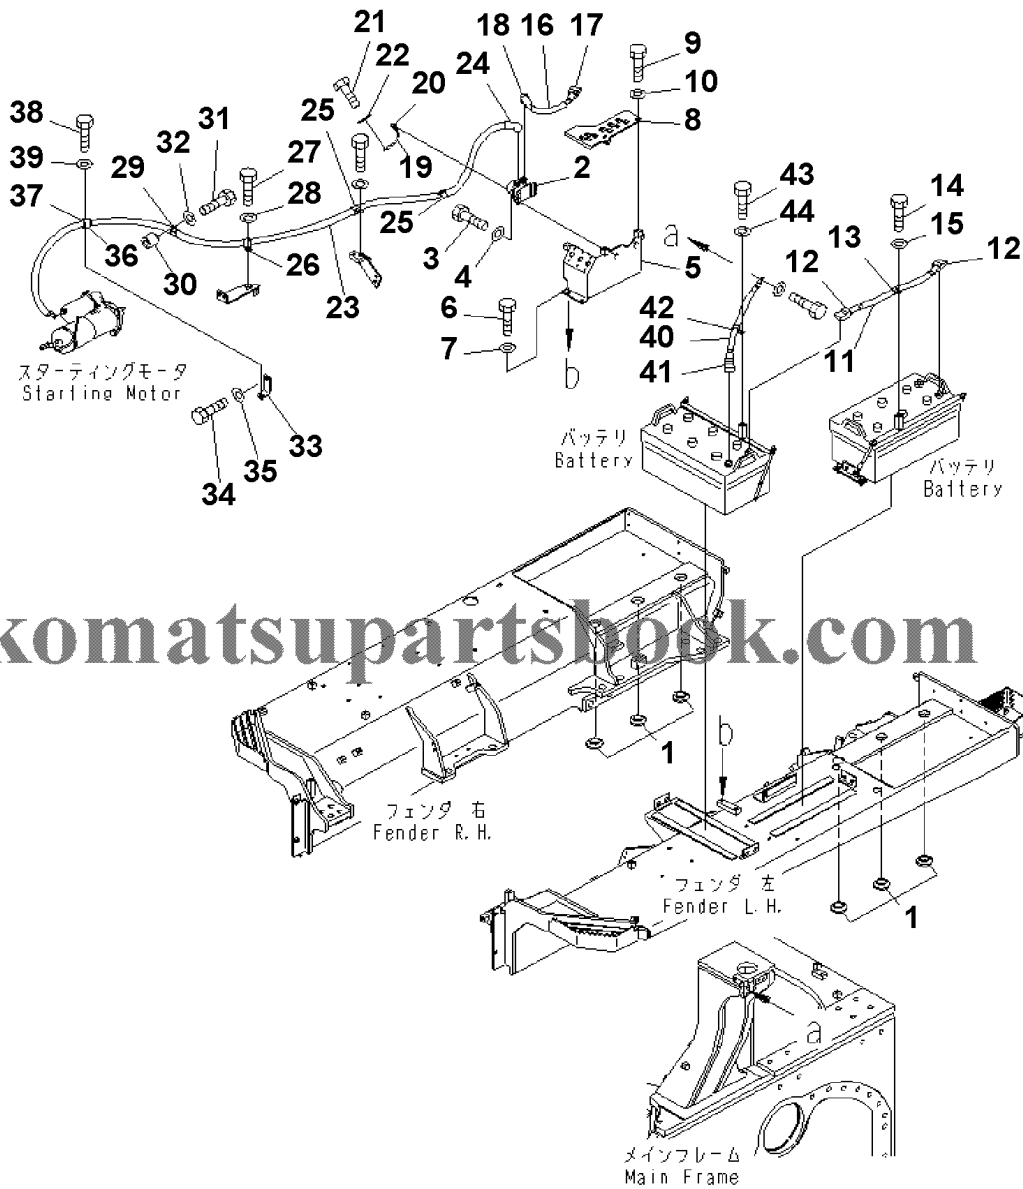

D155AX-6 S/N 80001-UP (ecot3)
00043397

komatsupartsbook.com

00043397

№	Кат. номер	Название	Кол-во	Серия
1	CUSHION	17A-04-12550	SN:80001--,KIT-FLAG:_	6
2	SWITCH	08088-30000	SN:80001--,KIT-FLAG:_	1
3	BOLT	01010-80825	SN:80001--,KIT-FLAG:_	2
4	WASHER	01643-30823	SN:80001--,KIT-FLAG:_	2
5	BRACKET	17A-06-41531	SN:80001--,KIT-FLAG:_	1