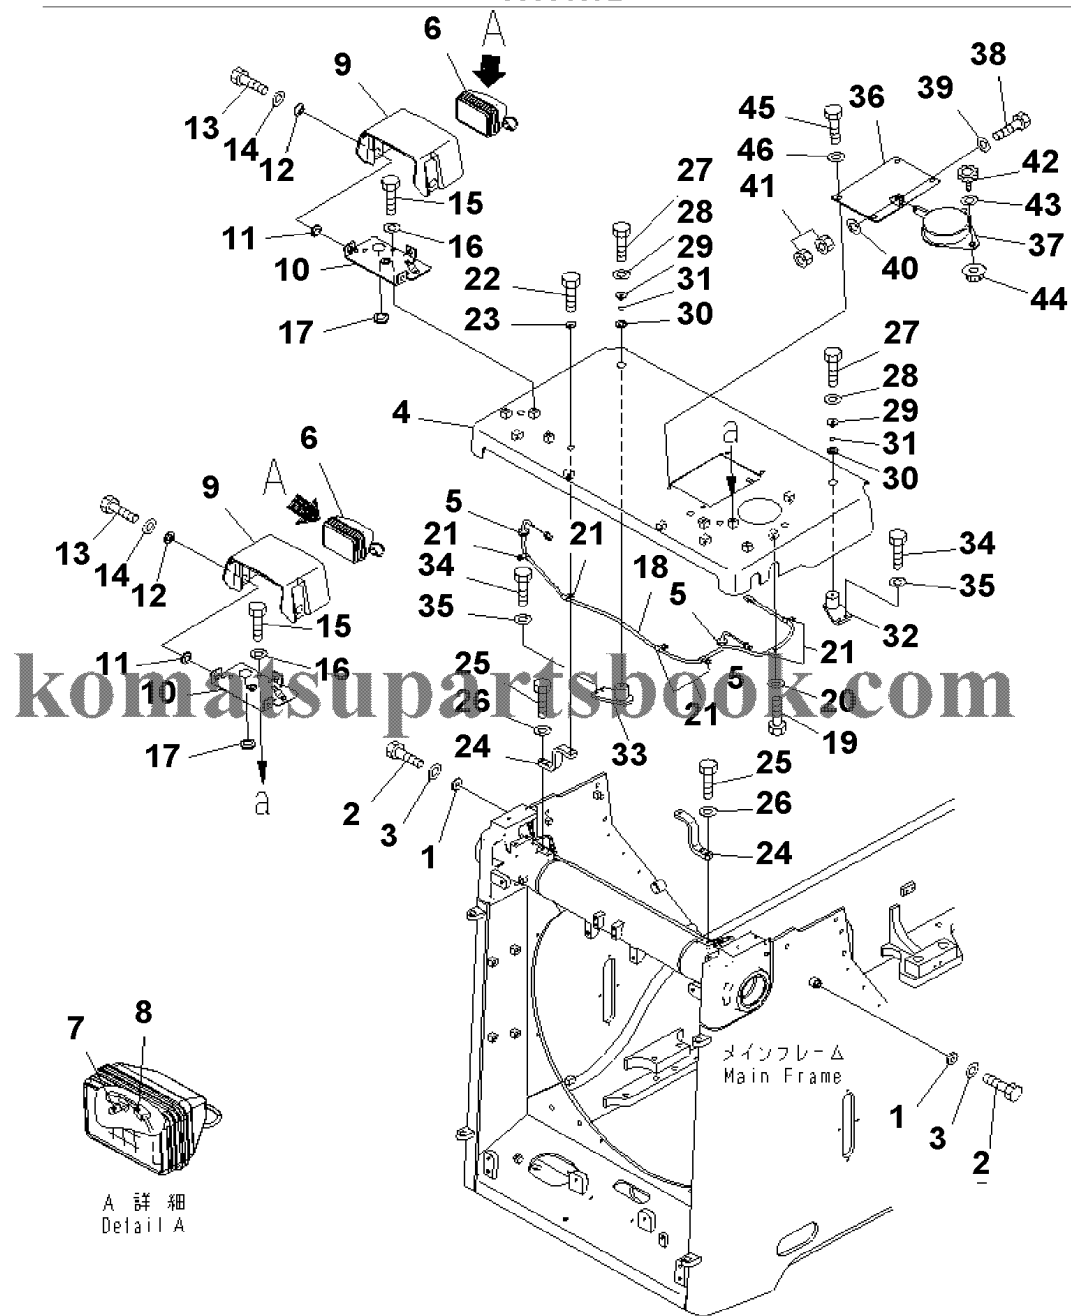

D155AX-6 S/N 80001-UP (ecot3)
00081872

00081872

Ref. M2113-01A0B

Page 270060

№	Кат. номер	Название	Кол-во	Серия
1	WASHER	21T-09-11330	SN:80001--,KIT-FLAG:_	2
2	BOLT	01010-81230	SN:80001--,KIT-FLAG:_	2
3	WASHER	01643-31232	SN:80001--,KIT-FLAG:_	2
4	COVER	17A-54-41922	SN:80669--,KIT-FLAG:_	1
5	GROMMET	135-06-34260	SN:80001--,KIT-FLAG:_	2