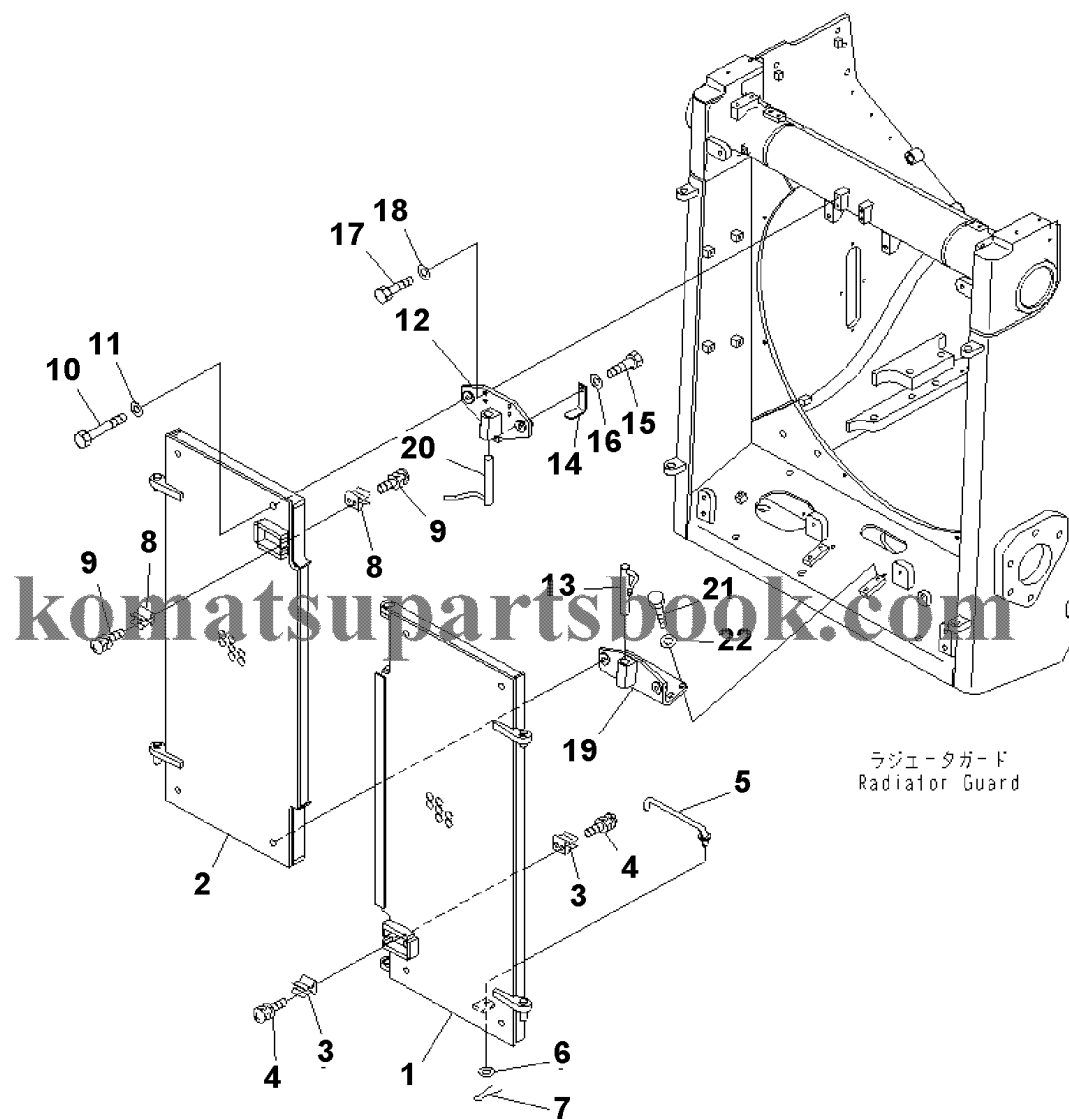

D155AX-6 S/N 80001-UP (ecot3)
00060507

00060507

Ref. M2120-01A3

Page 270160

№	Кат. номер	Название	Кол-во	Серия
1	MASK	17A-54-49151	SN:80001--,KIT-FLAG:_	1
2	MASK	17A-54-49161	SN:80001--,KIT-FLAG:_	1
3	SPRING	20R-54-11460	SN:80001--,KIT-FLAG:_	2
4	SCREW	01023-10510	SN:80001--,KIT-FLAG:_	4
5	BAR	17A-54-41711	SN:80001--,KIT-FLAG:_	2