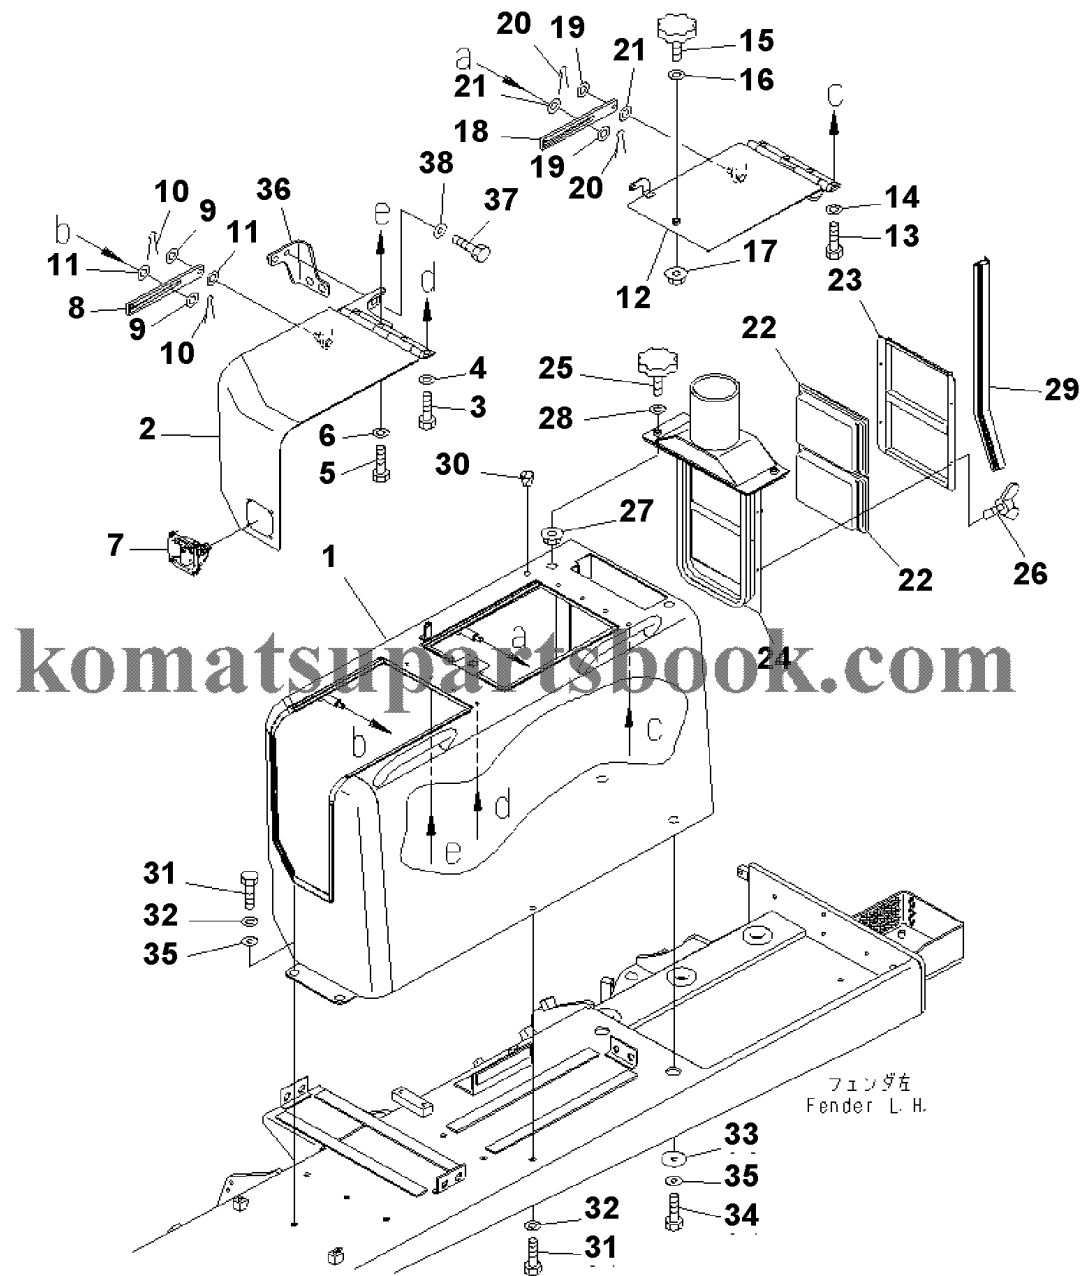

D155AX-6 S/N 80001-UP (ecot3)
00081095

00081095

Ref. M2214-01A4A

Page 270830

№	Кат. номер	Название	Кол-во	Серия
	COVER ASS'Y	17A-54-45401	SN:80773--,KIT-FLAG:_	1
2	COVER	17A-54-45123	SN:80001--,KIT-FLAG:_	1
3	BOLT	01010-81230	SN:80001--,KIT-FLAG:_	2
4	WASHER	01643-31232	SN:80001--,KIT-FLAG:_	2
5	BOLT	01010-81235	SN:80001--,KIT-FLAG:_	2