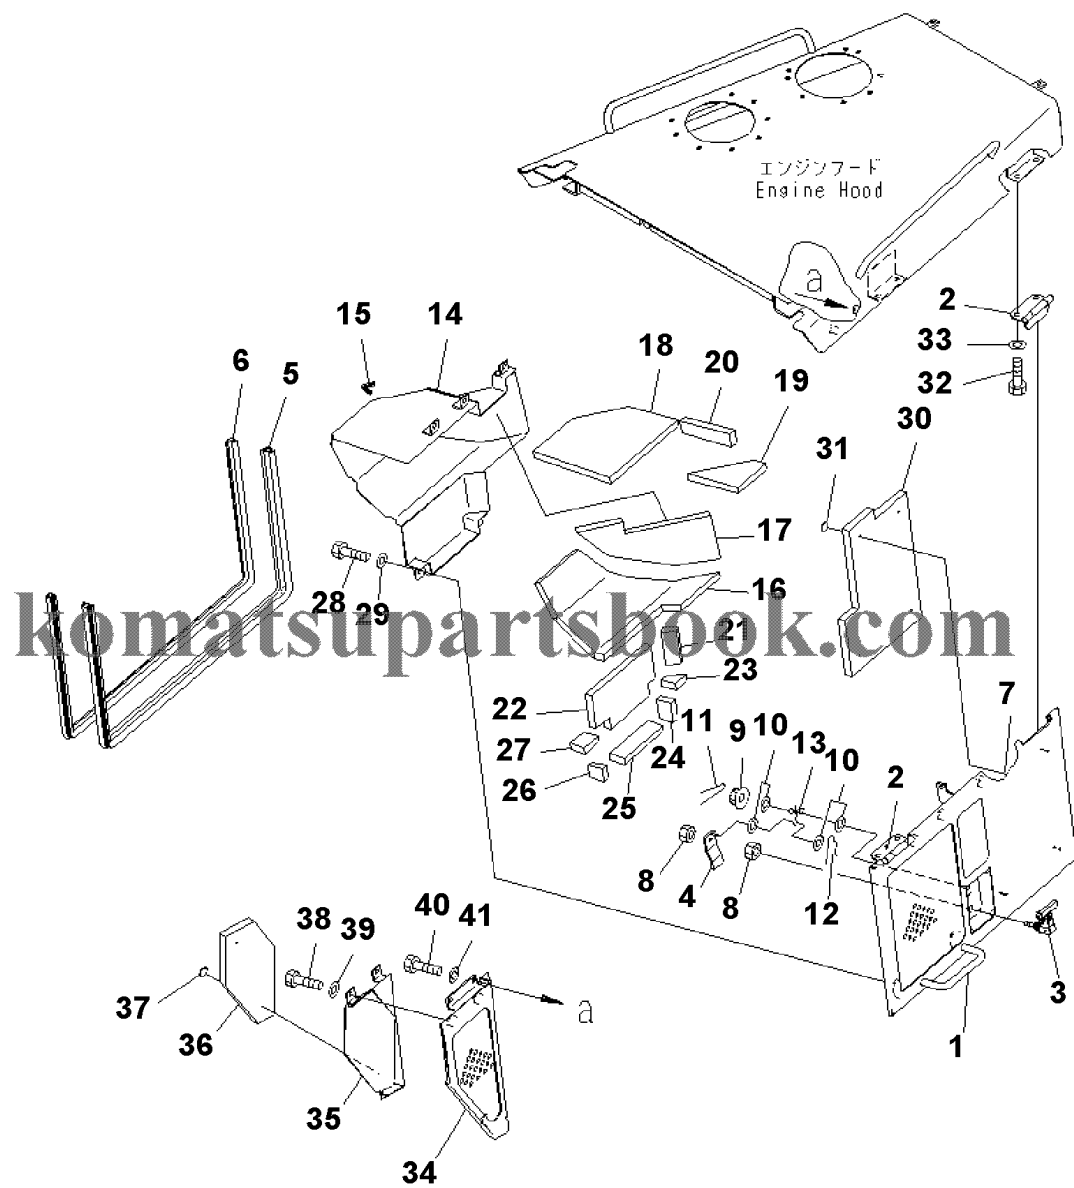

D155AX-6 S/N 80001-UP (ecot3)
00081217

00081217

№	Кат. номер	Название	Кол-во	Серия
	COVER ASS'Y	17A-54-42762	SN:80694--,KIT-FLAG:_	1
	COVER	17A-54-42712	SN:80694--,KIT-FLAG:_	1
2	HINGE (WELDED)	17A-54-42390	SN:80001--,KIT-FLAG:_	2
3	LEVER	17A-54-42312	SN:80694--,KIT-FLAG:_	1
4	PLATE	17A-54-42333	SN:80694--,KIT-FLAG:_	1