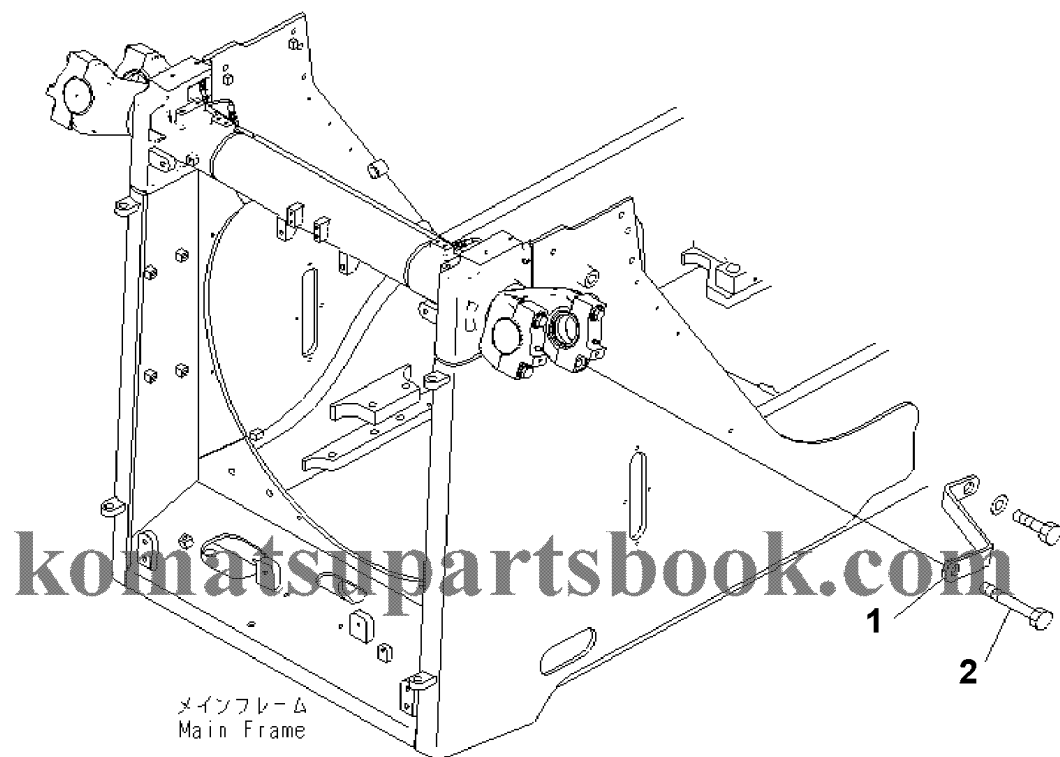

D155AX-6 S/N 80001-UP (ecot3)
00049074

00049074

Ref. M2113-03A0

Page 270110

№	Кат. номер	Название	Кол-во	Серия
1	BRACKET	17A-61-43120	SN:80001--,KIT-FLAG:_	2
2	BOLT	01011-82015	SN:80001--,KIT-FLAG:_	2