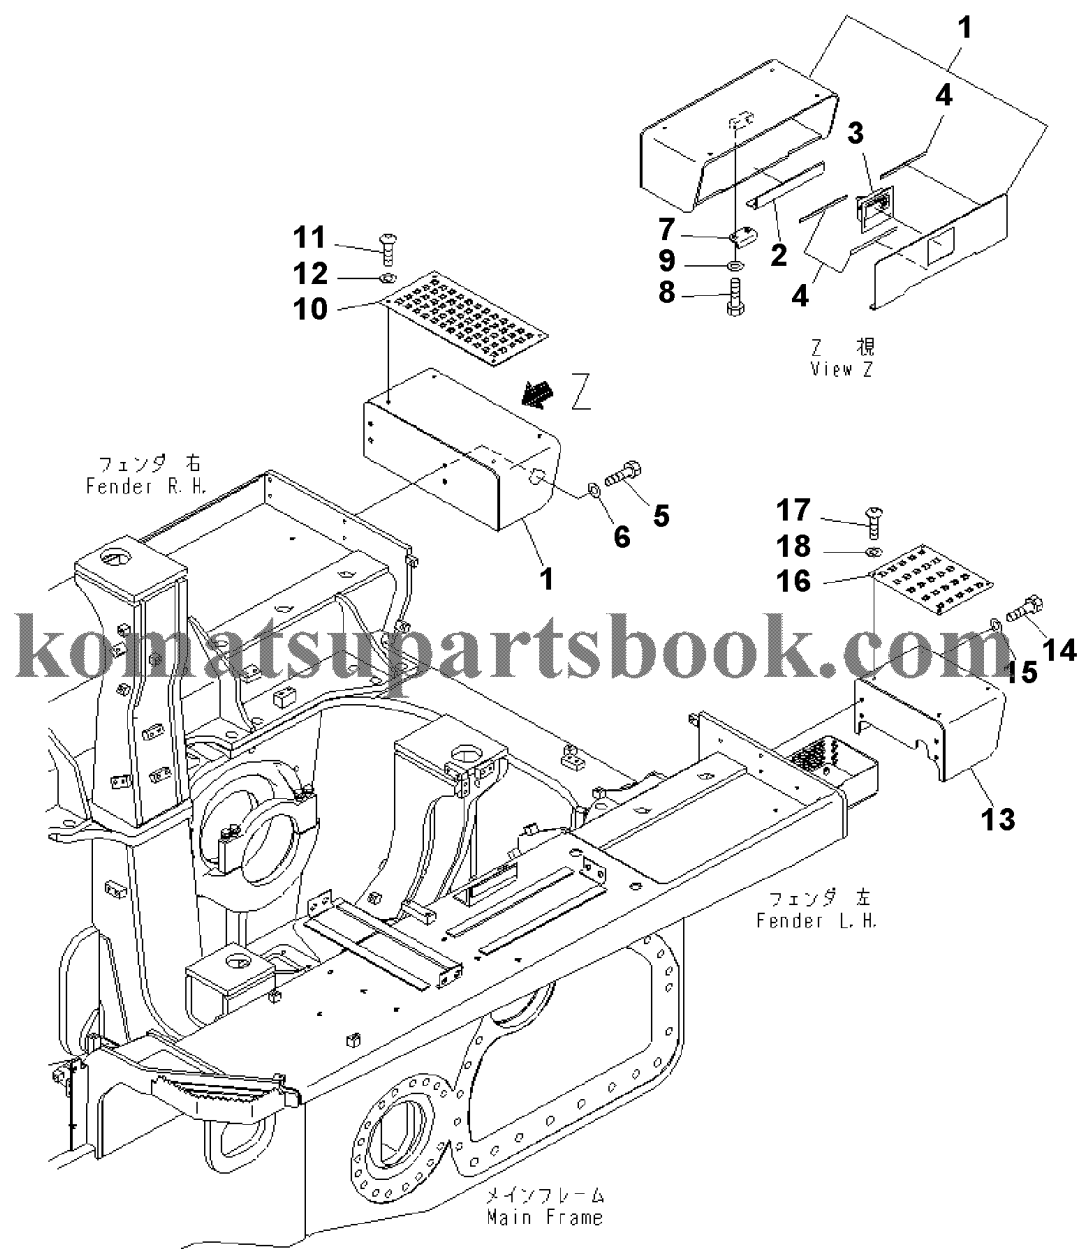

D155AX-6 S/N 80001-UP (ecot3)
00043443

00043443

Ref. M2210-14A3

Page 270710

№	Кат. номер	Название	Кол-во	Серия
1	COVER	17A-54-44311	SN:80001--,KIT-FLAG:_	1
2	HINGE	09457-00275	SN:80001--,KIT-FLAG:_	1
3	LOCK	17A-54-14231	SN:80001--,KIT-FLAG:_	1
4	SEAL	17A-54-44390	SN:80001--,KIT-FLAG:_	3
5	BOLT	01010-81230	SN:80001--,KIT-FLAG:_	4