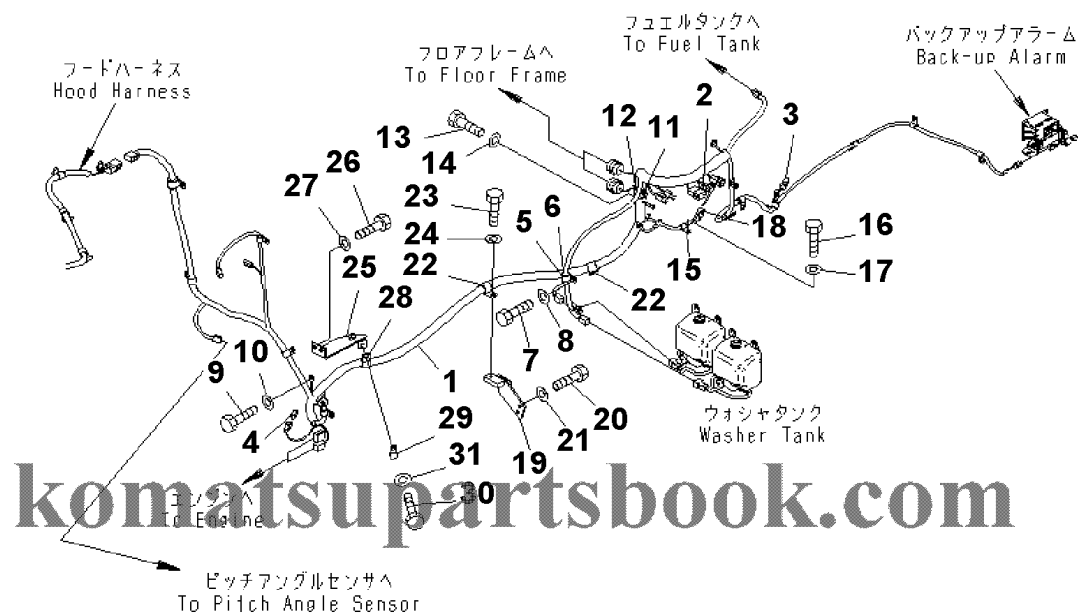

D155AX-6 S/N 80001-UP (ecot3)
00043398

00043398

№	Кат. номер	Название	Кол-во	Серия
1	WIRING HARNESS	17A-06-41131	SN:80001--,KIT-FLAG:_	1
2	CONNECTOR	08192-22830	SN:80001--,KIT-FLAG:_	1
3	CONNECTOR	08192-23830	SN:80001--,KIT-FLAG:_	1
4	DIODE	21J-06-13661	SN:80001--,KIT-FLAG:_	1
5	CLIP	04434-51912	SN:80001--,KIT-FLAG:_	1