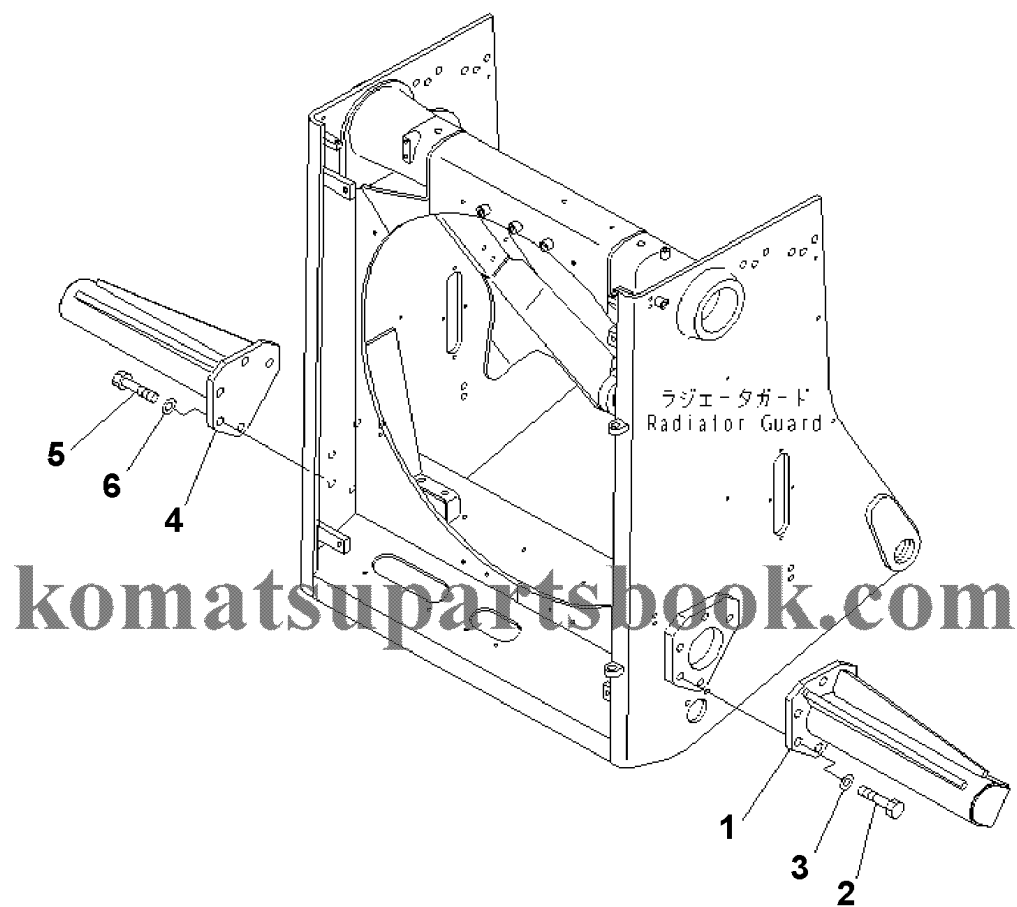

D155AX-6 S/N 80001-UP (ecot3)
00009272

00009272

Ref. M2113-04A2

Page 270120

№	Кат. номер	Название	Кол-во	Серия
1	STRIKER	17A-54-49111	SN:80001--,KIT-FLAG:_	1
2	BOLT	01010-82460	SN:80001--,KIT-FLAG:_	5
3	WASHER	01643-32460	SN:80001--,KIT-FLAG:_	5
4	STRIKER	17A-54-49121	SN:80001--,KIT-FLAG:_	1
5	BOLT	01010-82460	SN:80001--,KIT-FLAG:_	5