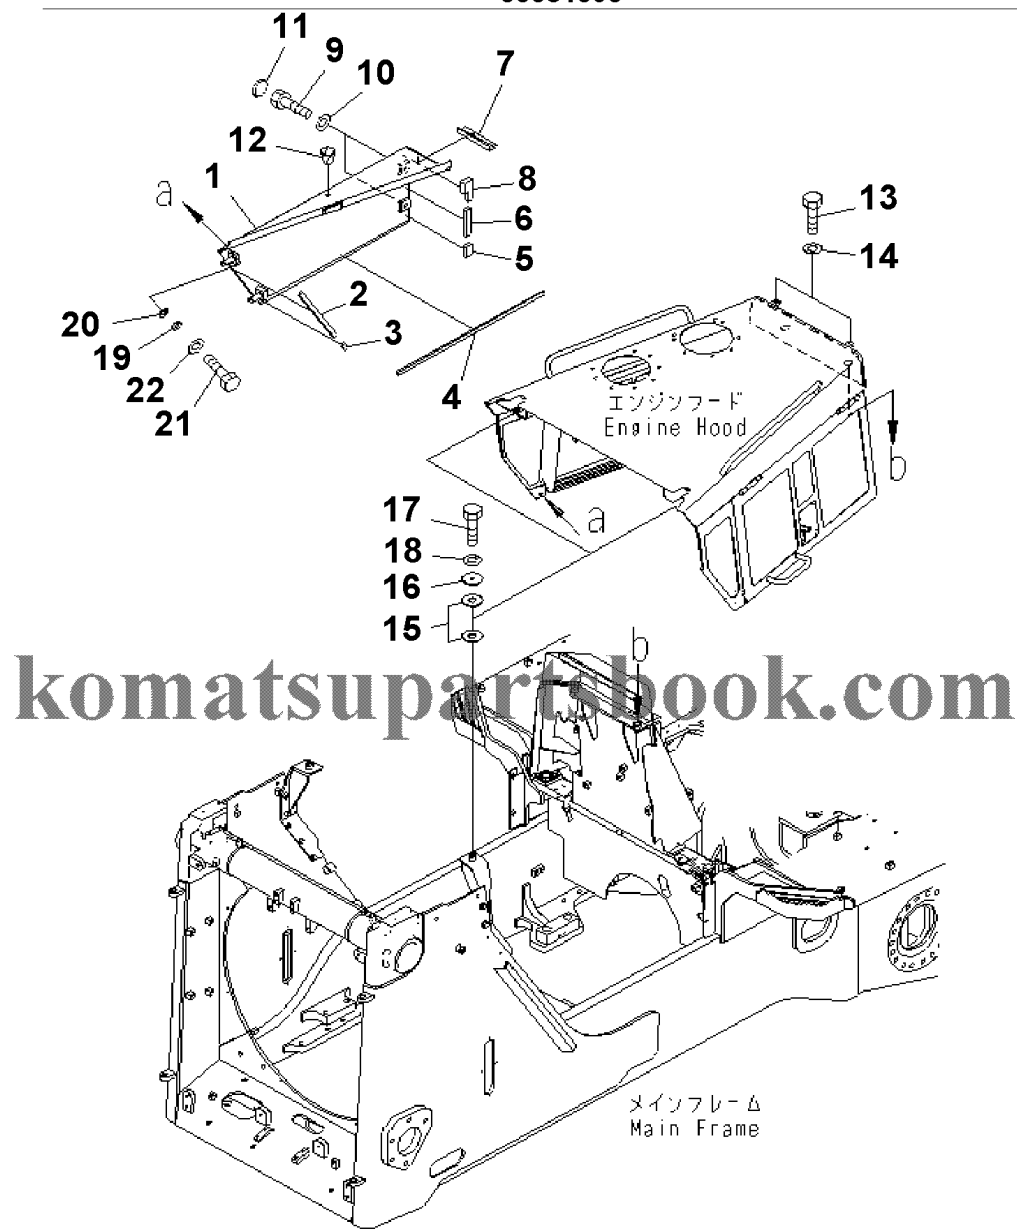

D155AX-6 S/N 80001-UP (ecot3)
00081393

00081393

Ref. M2140-07A4A

Page 270350

№	Кат. номер	Название	Кол-во	Серия
1	COVER	17A-54-42523	SN:80694--,KIT-FLAG:_	1
2	SEAL (BONDED)	17A-54-47580	SN:80001--,KIT-FLAG:_	1
3	SEAL (BONDED)	17A-54-47590	SN:80001--,KIT-FLAG:_	1
4	SEAL (BONDED)	17A-54-47610	SN:80001--,KIT-FLAG:_	1
5	SEAL (BONDED)	17A-54-47620	SN:80001--,KIT-FLAG:_	1