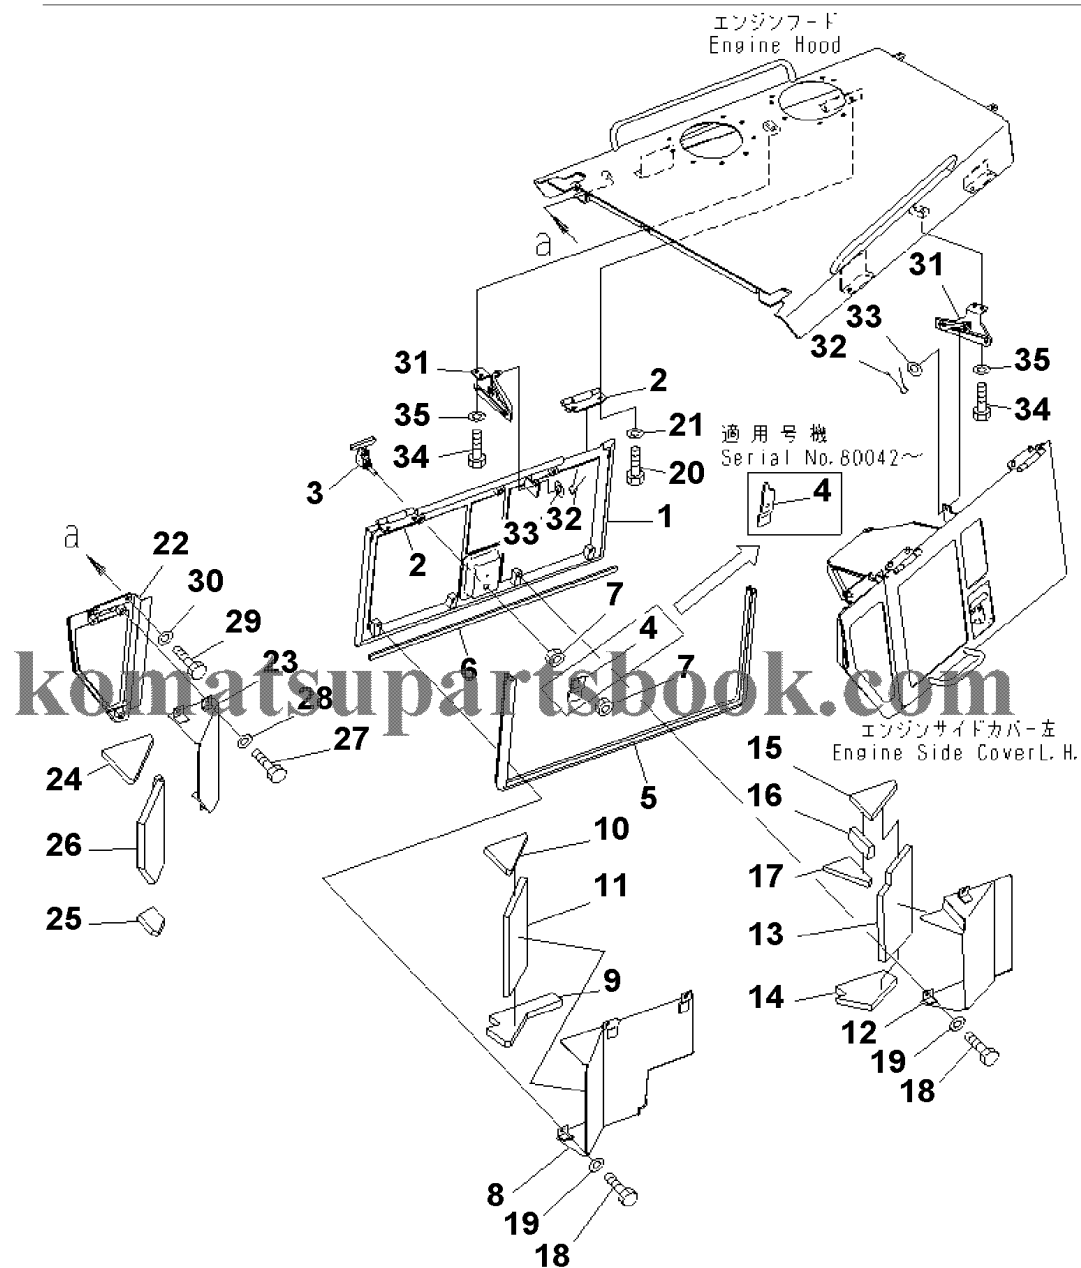

D155AX-6 S/N 80001-UP (ecot3)
00043593

00043593

Ref. M2140-03A1

Page 270230

№	Кат. номер	Название	Кол-во	Серия
	COVER ASS'Y, R.H.	17A-54-42771	SN:80001--80693, KIT-FLAG: _	1
	COVER, R.H.	17A-54-42721	SN:80001--80693, KIT-FLAG: _	1
1	COVER	17A-54-42231	SN:80001--80693, KIT-FLAG: _	1
2	HINGE (WELDED)	17A-54-42390	SN:80001--@, KIT-FLAG: _	2
3	LEVER	17A-54-42311	SN:80001--80693, KIT-FLAG: _	1