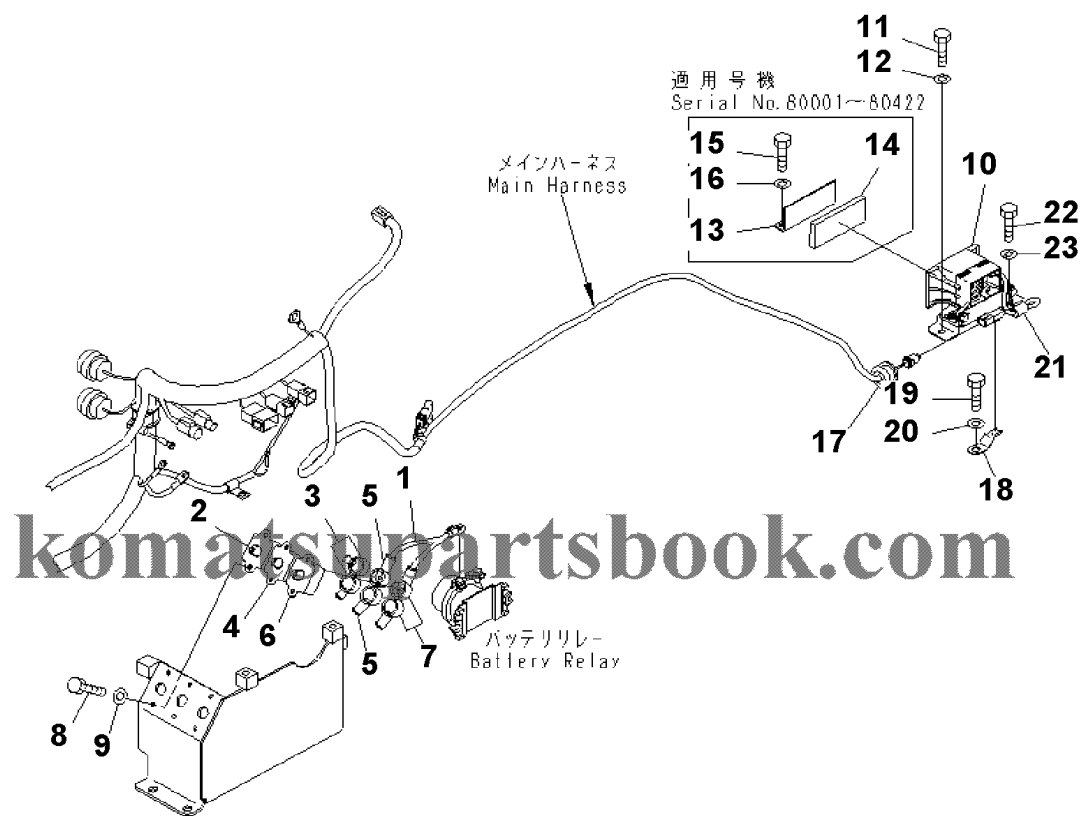

D155AX-6 S/N 80001-UP (ecot3)
00043401

00043401

№	Кат. номер	Название	Кол-во	Серия
1	WIRING HARNESS	17A-06-41211	SN:80001--,KIT-FLAG:_	1
2	CIRCUIT BREAKER	198-06-62830	SN:80001--,KIT-FLAG:_	1
3	CAP	08038-00525	SN:80001--,KIT-FLAG:_	2
4	CIRCUIT BREAKER	198-06-62840	SN:80001--,KIT-FLAG:_	1
5	CAP	08038-02027	SN:80001--,KIT-FLAG:_	2