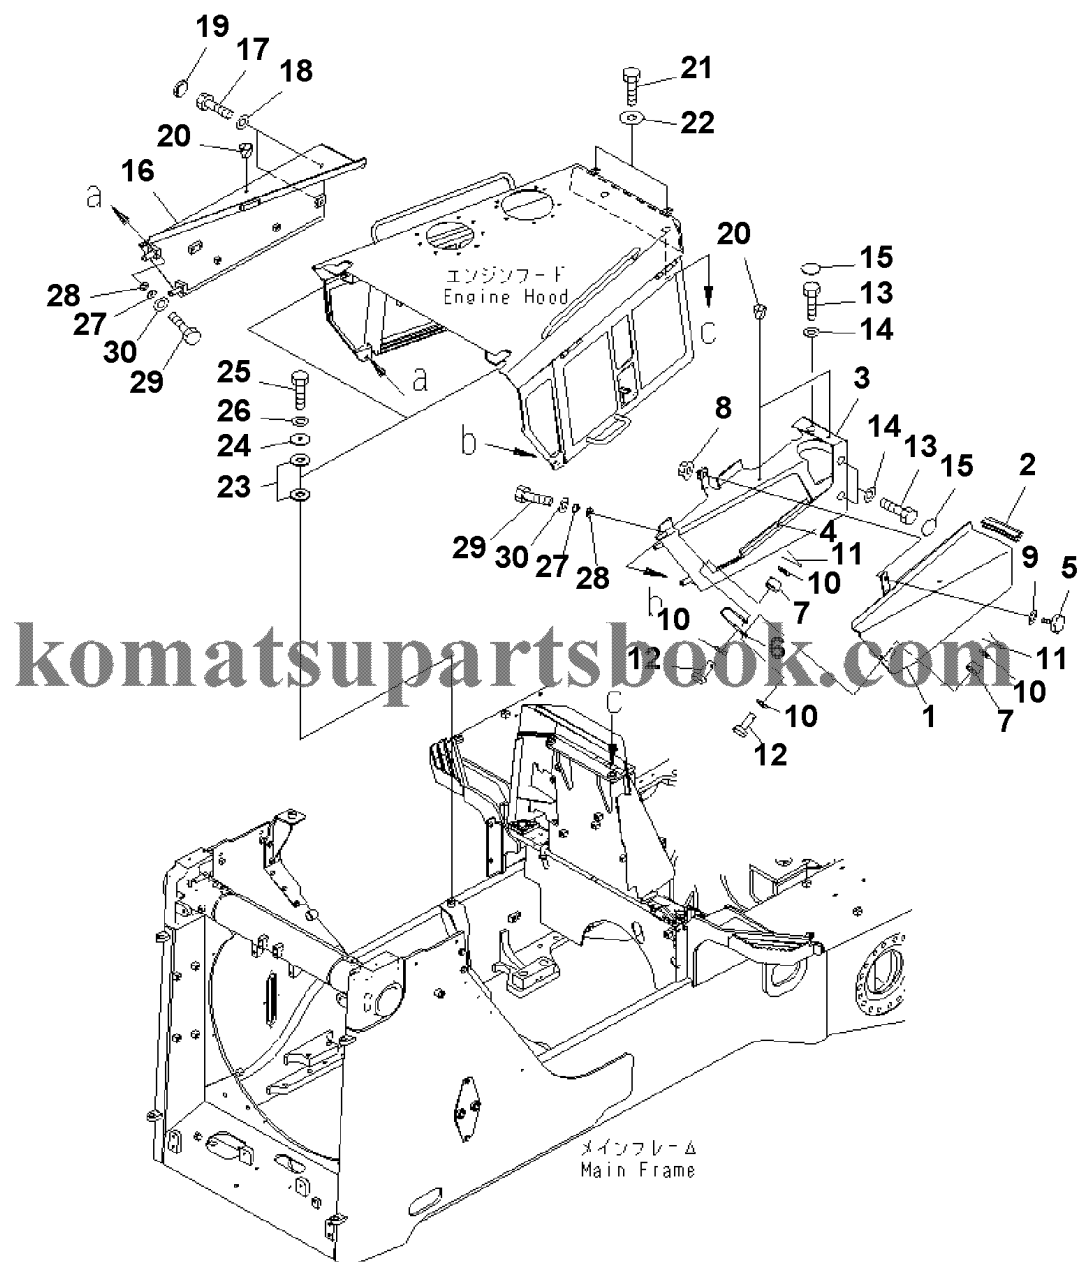

D155AX-6 S/N 80001-UP (ecot3)
00081467

00081467

Ref. M2140-06A3A

Page 270300

№	Кат. номер	Название	Кол-во	Серия
1	COVER	17A-54-42572	SN:80694--,KIT-FLAG:_	1
2	SEAL (BONDED)	17A-54-44940	SN:80694--,KIT-FLAG:_	1
3	COVER	17A-54-42583	SN:80001--,KIT-FLAG:_	1
4	HINGE (WELDED)	17A-54-42670	SN:80001--,KIT-FLAG:_	1
5	KNOB	195-54-68760	SN:80001--,KIT-FLAG:_	1