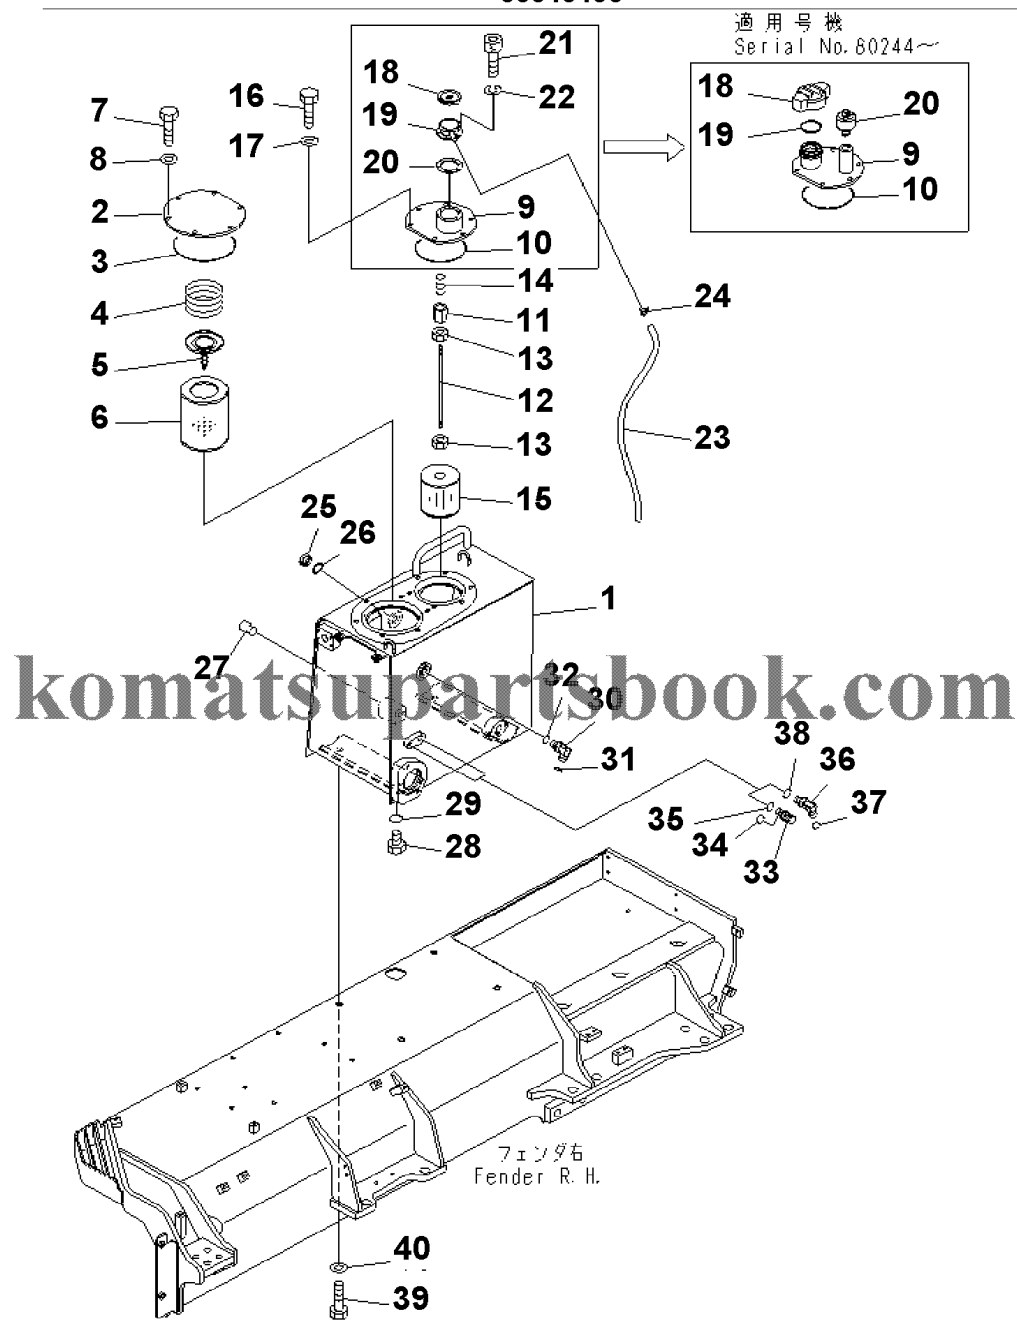

D155AX-6 S/N 80001-UP (ecot3)
00043405

00043405

Ref. M2210-10A0

Page 270610

№	Кат. номер	Название	Кол-во	Серия
	TANK ASS'Y	17A-60-41401	SN:80773--@,KIT-FLAG:_	1
	TANK ASS'Y	17A-60-41400	SN:80244--80772,KIT-FLAG:_	1
	TANK ASS'Y	17A-60-41102	SN:80001--80243,KIT-FLAG:_	1
2	COVER	22U-60-21232	SN:80001--@,KIT-FLAG:_	1
3	O-RING	07000-15195	SN:80001--@,KIT-FLAG:_	1