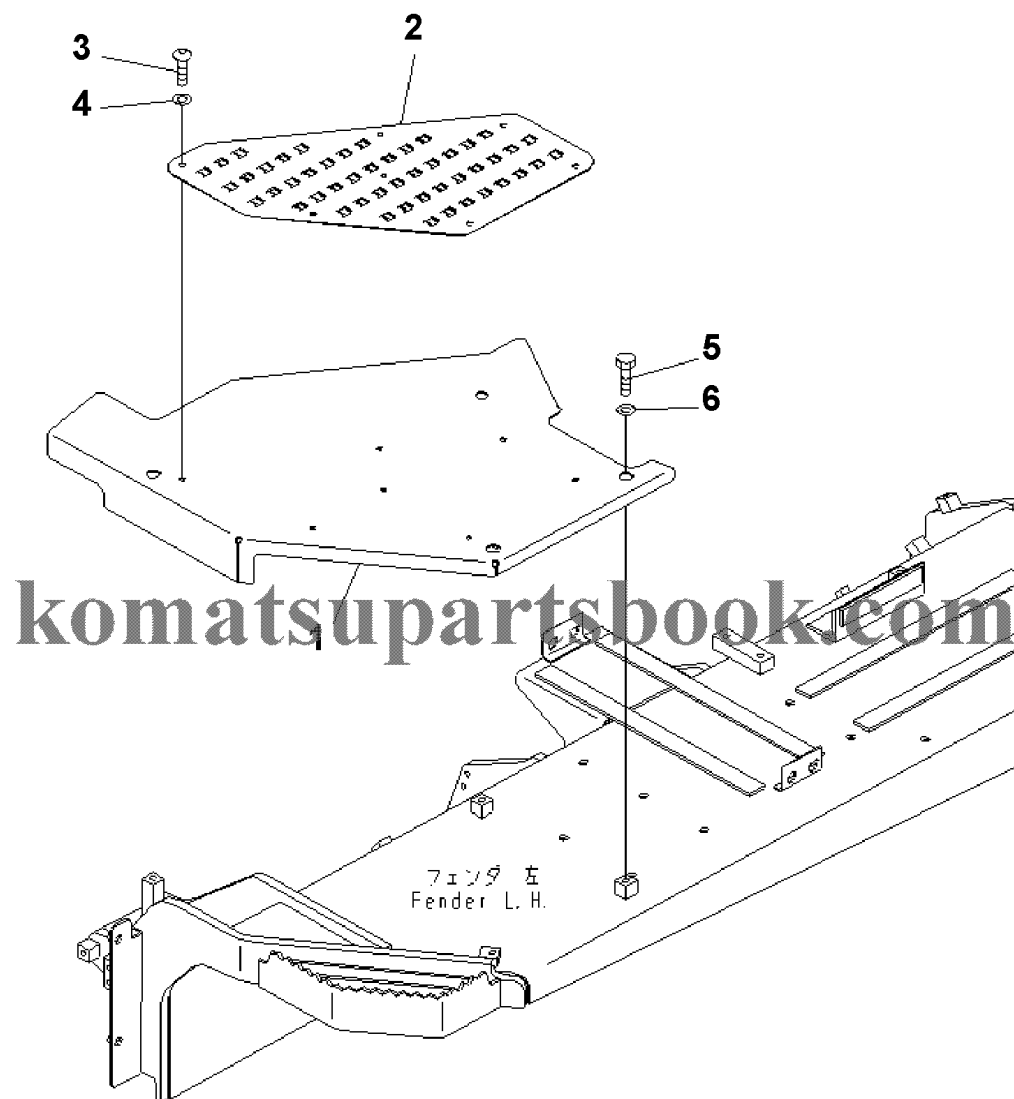

D155AX-6 S/N 80001-UP (ecot3)
00070722

00070722

Ref. M2214-02A1

Page 270850

№	Кат. номер	Название	Кол-во	Серия
1	COVER, L.H.	17A-54-45311	SN:80001--,KIT-FLAG:_	1
2	PLATE	17A-54-45331	SN:80001--,KIT-FLAG:_	1
3	SCREW	01245-00816	SN:80001--,KIT-FLAG:_	7
4	WASHER	01643-70823	SN:80001--,KIT-FLAG:_	7
5	BOLT	01010-81230	SN:80001--,KIT-FLAG:_	4