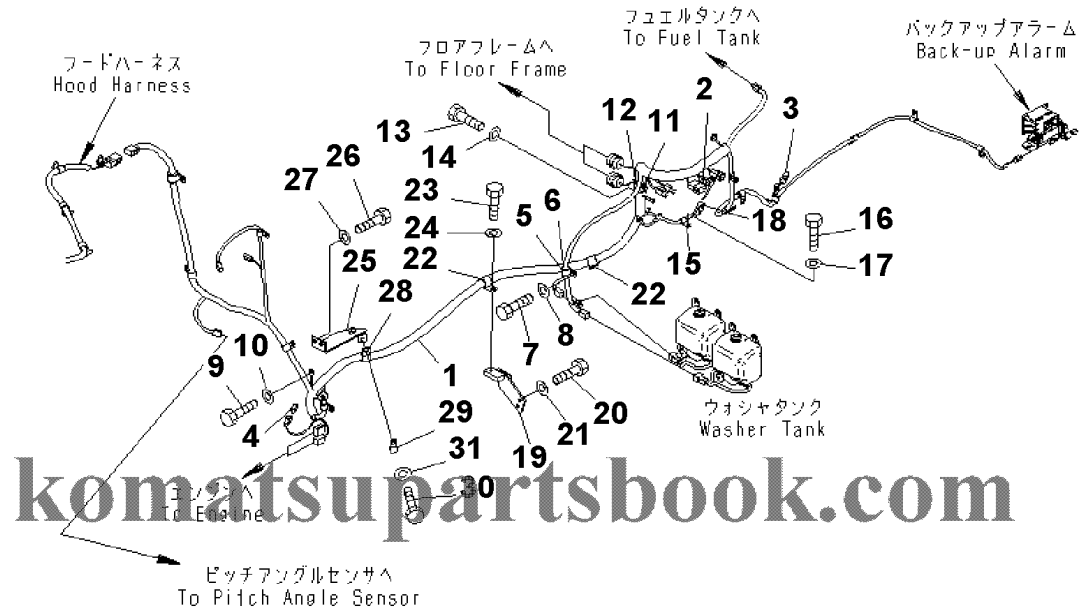

D155AX-6 S/N 80001-UP (ecot3)
00043398

00043398

№	Кат. номер	Название	Кол-во	Серия
1	WIRING HARNESS	17A-06-41131	SN:80001--@,KIT-FLAG:_	1
2	CONNECTOR	08192-22830	SN:80001--@,KIT-FLAG:_	1
3	CONNECTOR	08192-23830	SN:80001--@,KIT-FLAG:_	1
4	DIODE	21J-06-13661	SN:80001--@,KIT-FLAG:_	1
5	CLIP	04434-51912	SN:80001--@,KIT-FLAG:_	1