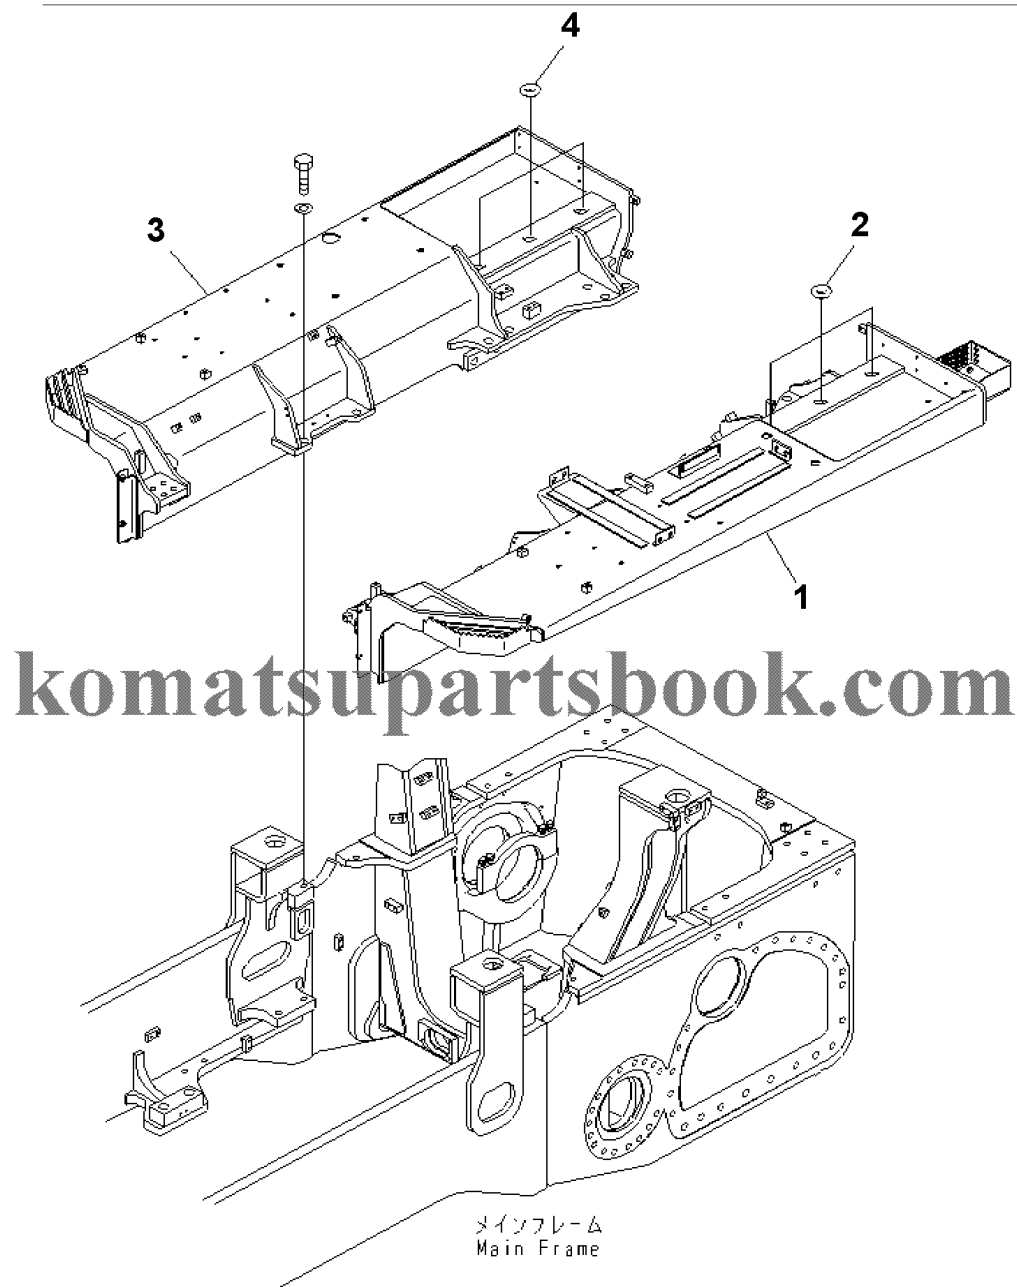

D155AX-6 S/N 80001-UP (ecot3)
00043403

00043403

Ref. M2210-08A0

Page 270570

№	Кат. номер	Название	Кол-во	Серия
1	FENDER	17A-54-44113	SN:80744--,KIT-FLAG:_	1
1	FENDER	17A-54-44112	SN:80309--80743,KIT-FLAG:_	1
1	FENDER	17A-54-44111	SN:80001--80308,KIT-FLAG:_	1
2	CUSHION	17A-04-12550	SN:80001--,KIT-FLAG:_	3
3	FENDER	17A-54-44522	SN:80744--,KIT-FLAG:_	1