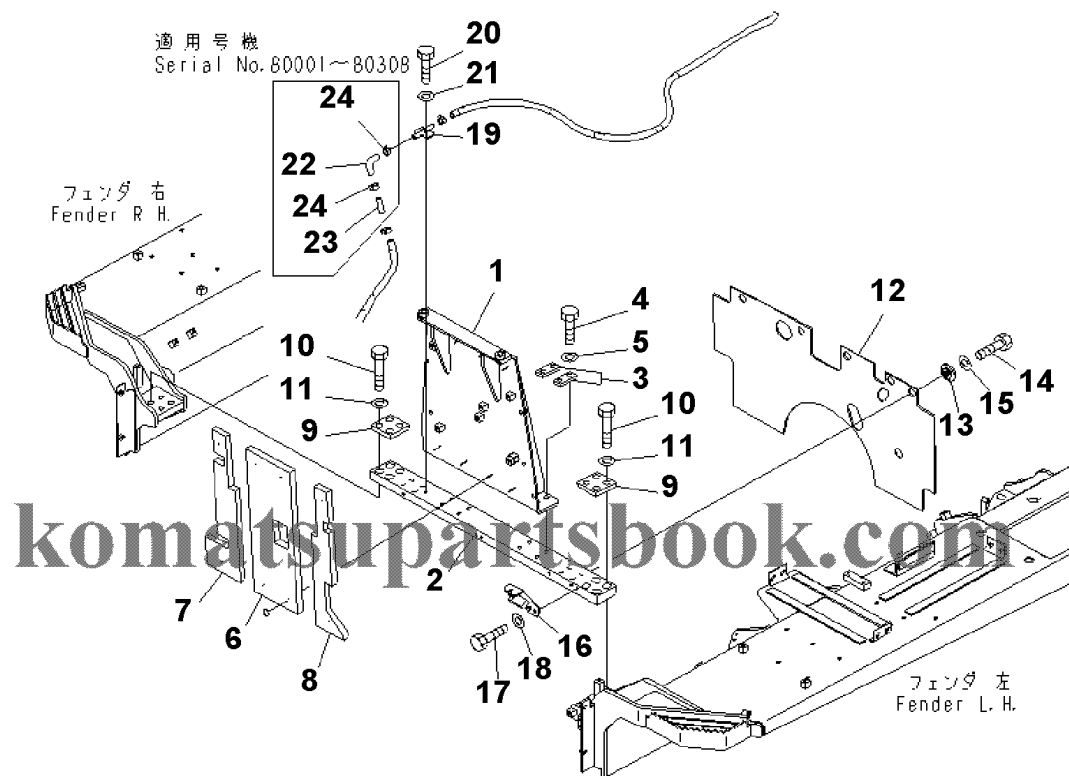

D155AX-6 S/N 80001-UP (ecot3)
00043439

00043439

Ref. M2210-06A3

Page 270520

№	Кат. номер	Название	Кол-во	Серия
	BRACKET ASS'Y	17A-54-43120	SN:80001--80806, KIT-FLAG: _	1
1	BRACKET	17A-54-43110	SN:80001--80806, KIT-FLAG: _	1
2	PLATE	17A-54-42921	SN:80001--80806, KIT-FLAG: _	1
3	PLATE	17A-54-42961	SN:80001--@, KIT-FLAG: _	4
4	BOLT	01010-81655	SN:80001--@, KIT-FLAG: _	8