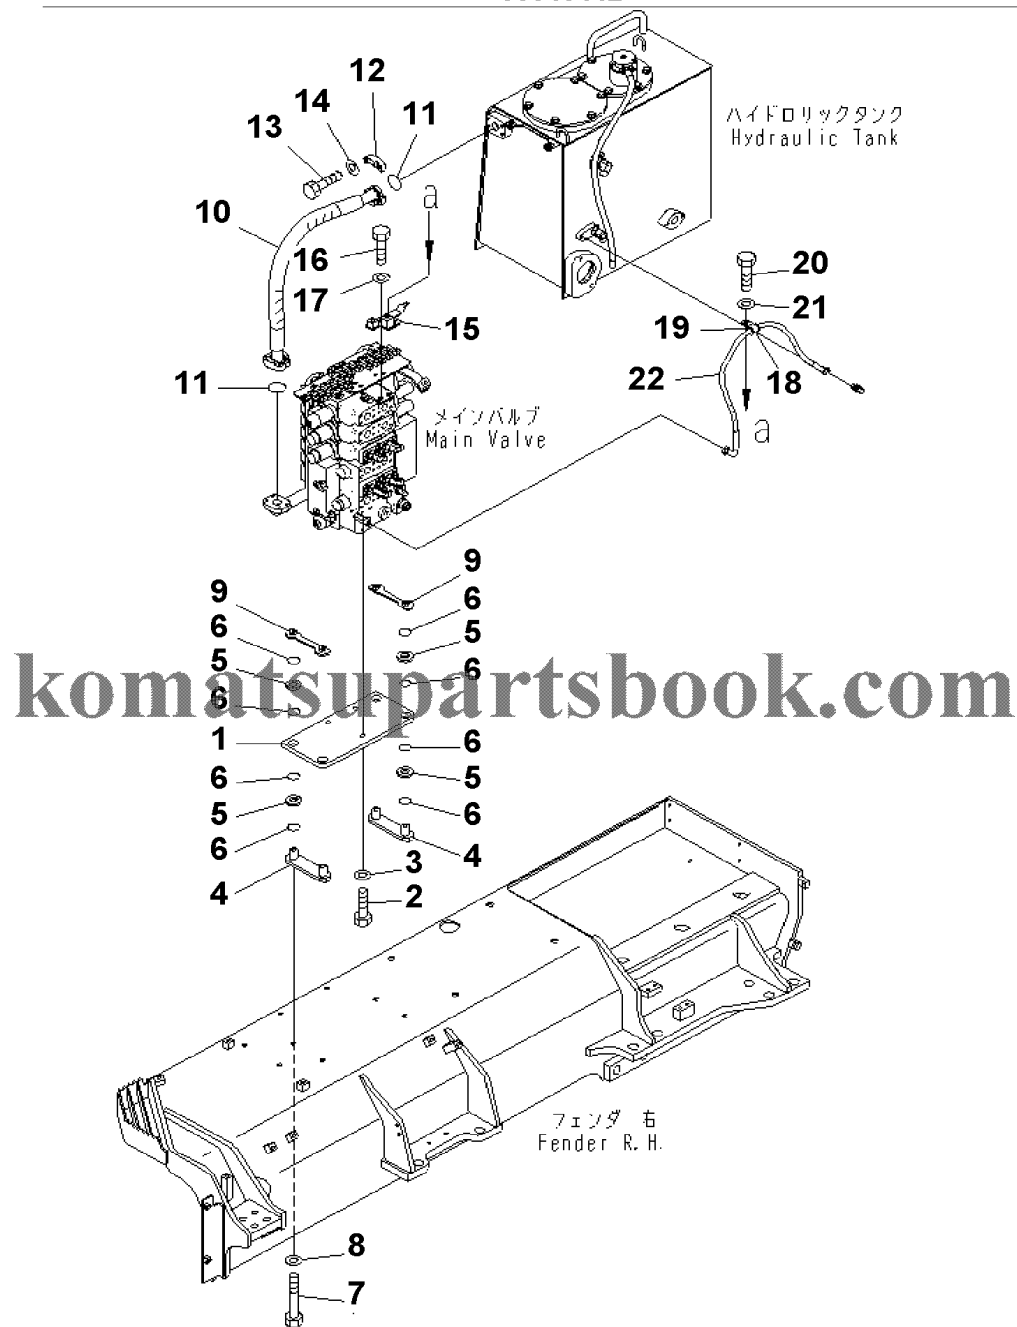

D155AX-6 S/N 80001-UP (ecot3)
00043442

00043442

Ref. M2210-12A0

Page 270670

№	Кат. номер	Название	Кол-во	Серия
1	PLATE	17A-60-41511	SN:80001--@,KIT-FLAG:_	1
2	BOLT	01010-81440	SN:80001--@,KIT-FLAG:_	3
3	WASHER	01643-31445	SN:80001--@,KIT-FLAG:_	3
4	BRACKET	17A-60-41520	SN:80001--@,KIT-FLAG:_	2
5	CUSHION	14X-60-12120	SN:80001--@,KIT-FLAG:_	8