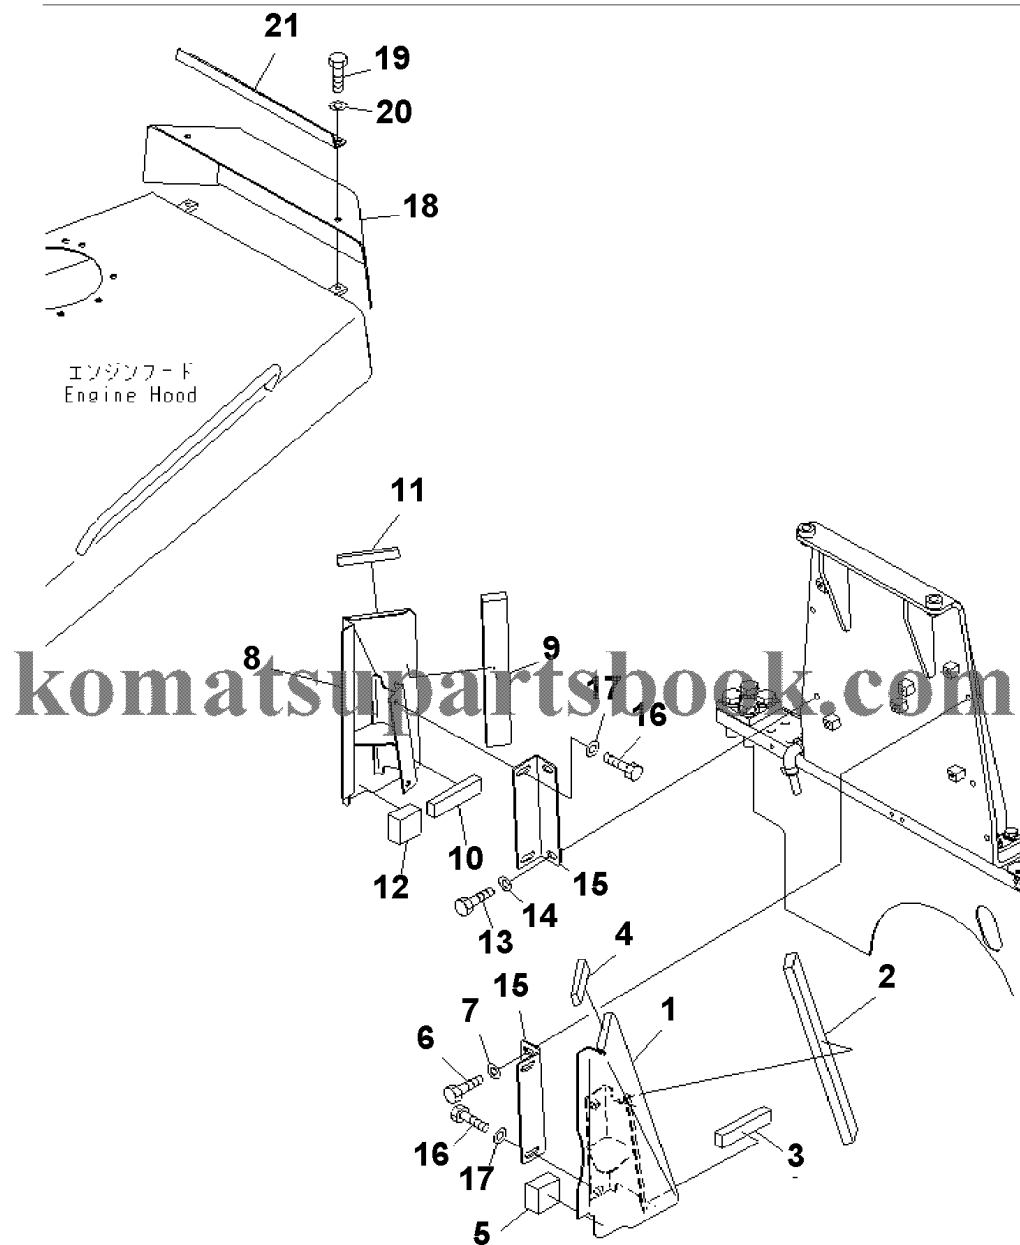

D155AX-6 S/N 80001-UP (ecot3)
00060082

00060082

Ref. M2143-01A1

Page 270380

№	Кат. номер	Название	Кол-во	Серия
1	COVER	17A-54-43210	SN:80001--,KIT-FLAG:_	1
2	SEAL (BONDED)	17A-54-43230	SN:80001--,KIT-FLAG:_	1
3	SEAL (BONDED)	17A-54-43240	SN:80001--,KIT-FLAG:_	1
4	SEAL (BONDED)	17A-54-43250	SN:80001--,KIT-FLAG:_	1
5	SEAL (BONDED)	17A-54-43260	SN:80001--,KIT-FLAG:_	1