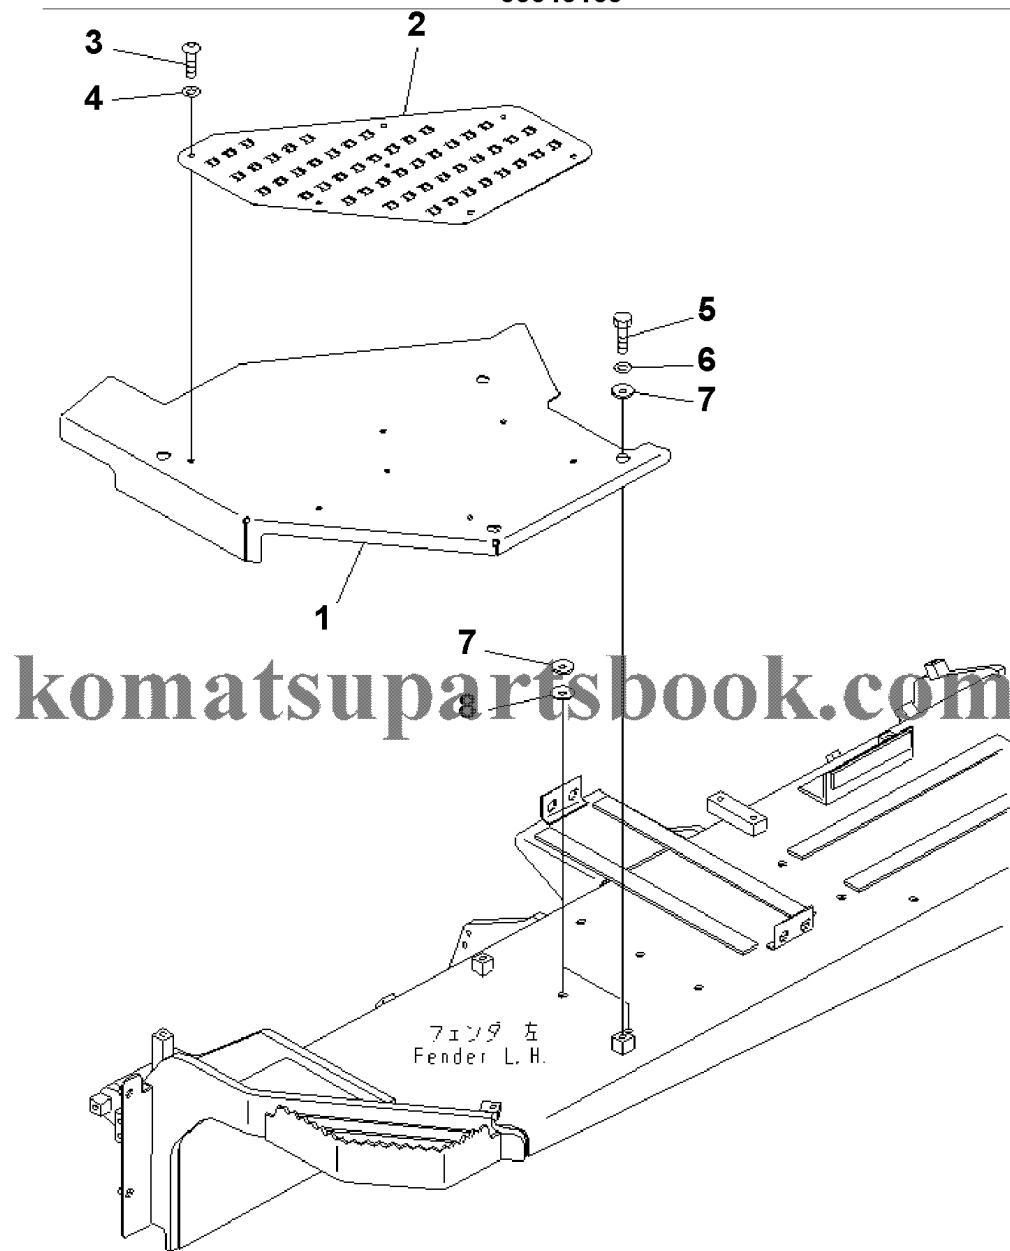

D155AX-6 S/N 80001-UP (ecot3)
00043150

00043150

Ref. M2214-02A0

Page 270840

№	Кат. номер	Название	Кол-во	Серия
1	COVER, L.H.	17A-54-45311	SN:80001--,KIT-FLAG:_	1
2	PLATE	17A-54-45331	SN:80001--,KIT-FLAG:_	1
3	SCREW	01245-00816	SN:80001--,KIT-FLAG:_	7
4	WASHER	01643-70823	SN:80001--,KIT-FLAG:_	7
5	BOLT	01010-81230	SN:80001--,KIT-FLAG:_	4