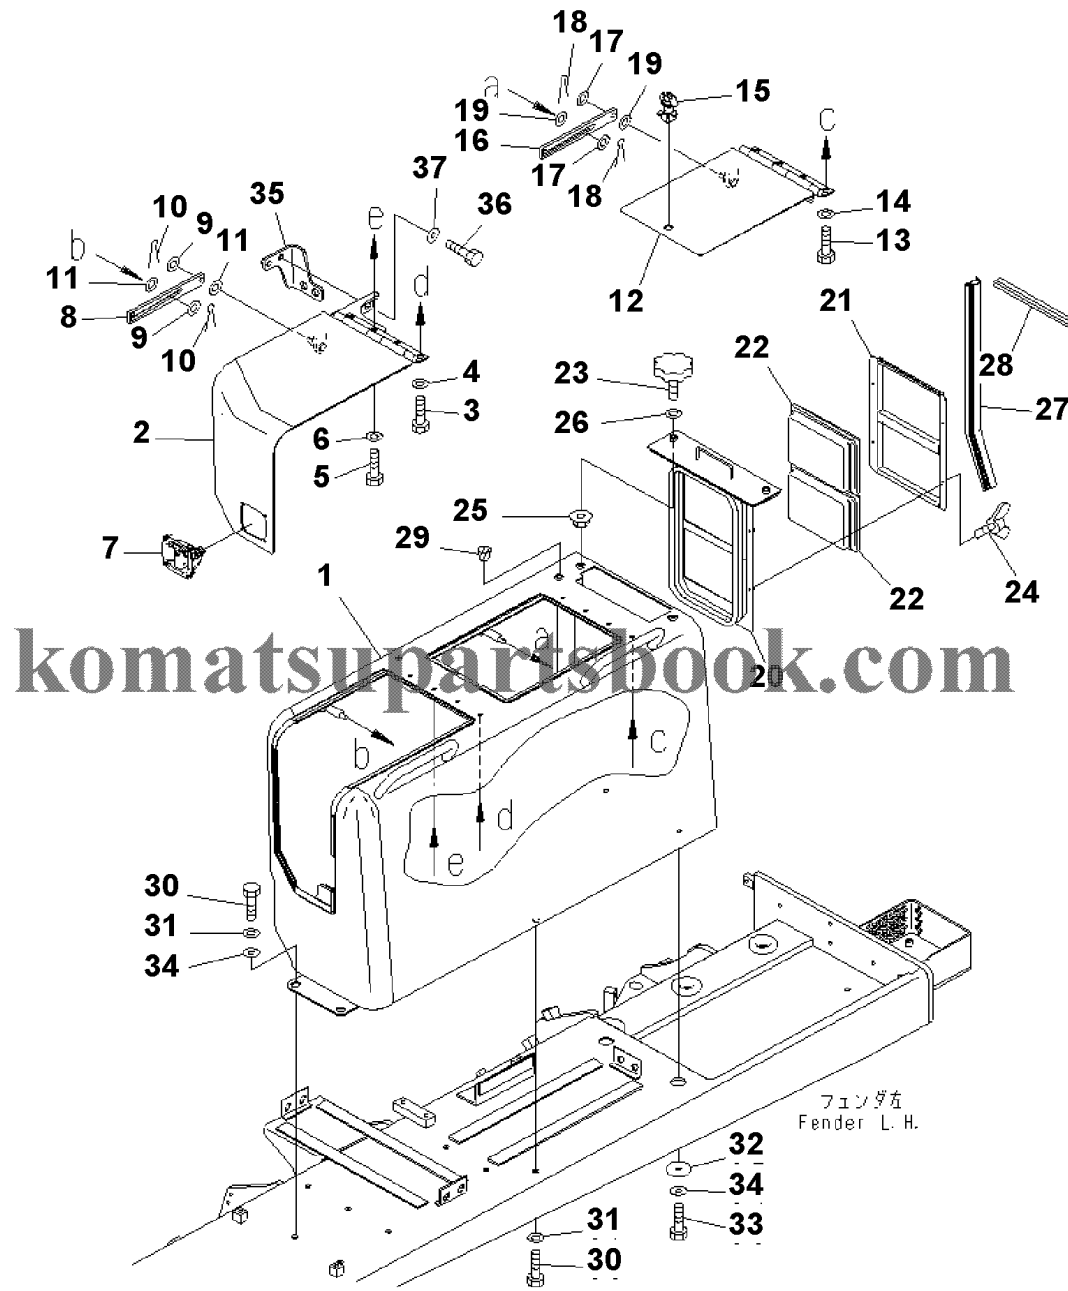

D155AX-6 S/N 80001-UP (ecot3)
00049279

00049279

Ref. M2214-01A1

Page 270760

№	Кат. номер	Название	Кол-во	Серия
	COVER ASS'Y	17A-54-45301	SN:80773--@,KIT-FLAG:_	1
	COVER ASS'Y	17A-54-45300	SN:80001--80772,KIT-FLAG:_	1
2	COVER	17A-54-45123	SN:80250--@,KIT-FLAG:_	1
2	COVER	17A-54-45122	SN:80001--80249,KIT-FLAG:_	1
3	BOLT	01010-81230	SN:80001--@,KIT-FLAG:_	2