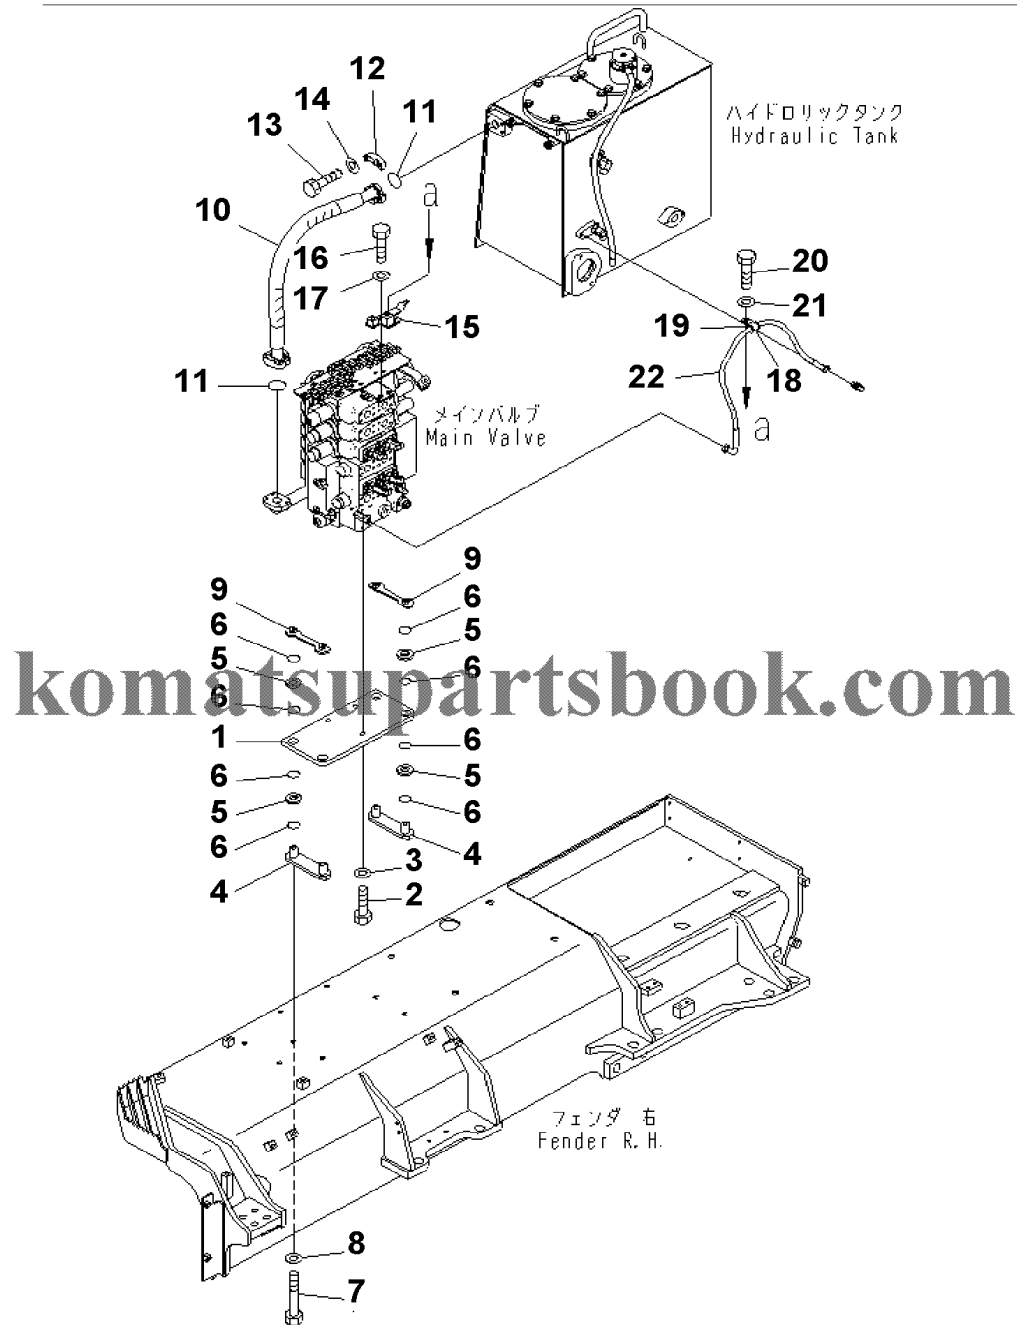

D155AX-6 S/N 80001-UP (ecot3)
00043442

00043442

Ref. M2210-12A0A

Page 270680

№	Кат. номер	Название	Кол-во	Серия
1	PLATE	17A-60-41511	SN:80001--,KIT-FLAG:_	1
2	BOLT	01010-81440	SN:80001--,KIT-FLAG:_	3
3	WASHER	01643-31445	SN:80001--,KIT-FLAG:_	3
4	BRACKET	17A-60-41520	SN:80001--,KIT-FLAG:_	2
5	CUSHION	14X-60-12120	SN:80001--,KIT-FLAG:_	8