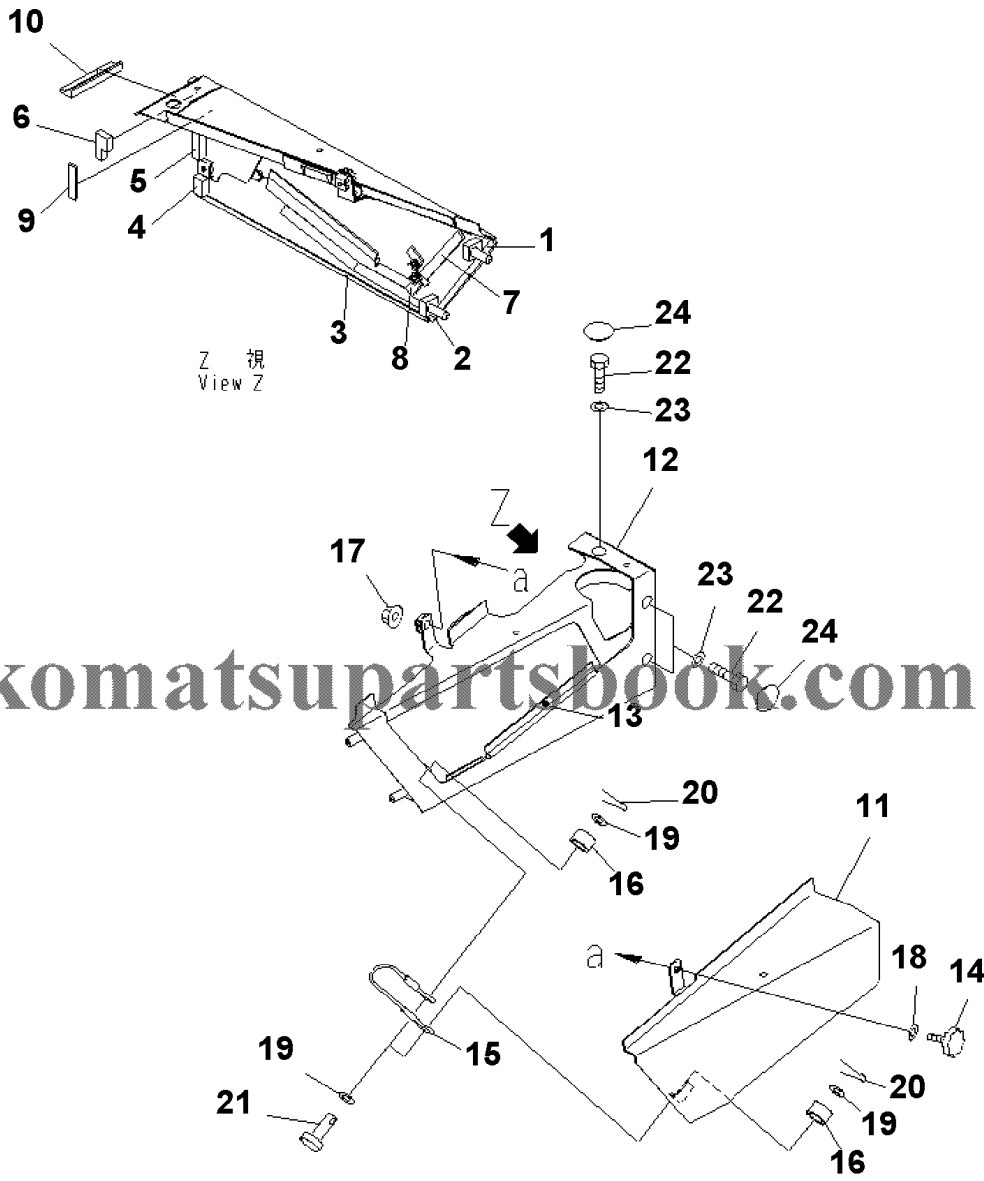

D155AX-6 S/N 80001-UP (ecot3)
00081372

0 0 0 8 1 3 7 2

Ref. M2140-06A4A

Page 270320

№	Кат. номер	Название	Кол-во	Серия
1	SEAL (BONDED)	17A-54-47580	SN:80001--,KIT-FLAG:_	1
2	SEAL (BONDED)	17A-54-47590	SN:80001--,KIT-FLAG:_	1
3	SEAL (BONDED)	17A-54-47610	SN:80001--,KIT-FLAG:_	1
4	SEAL (BONDED)	17A-54-47620	SN:80001--,KIT-FLAG:_	1
5	SEAL (BONDED)	17A-54-47630	SN:80001--,KIT-FLAG:_	1