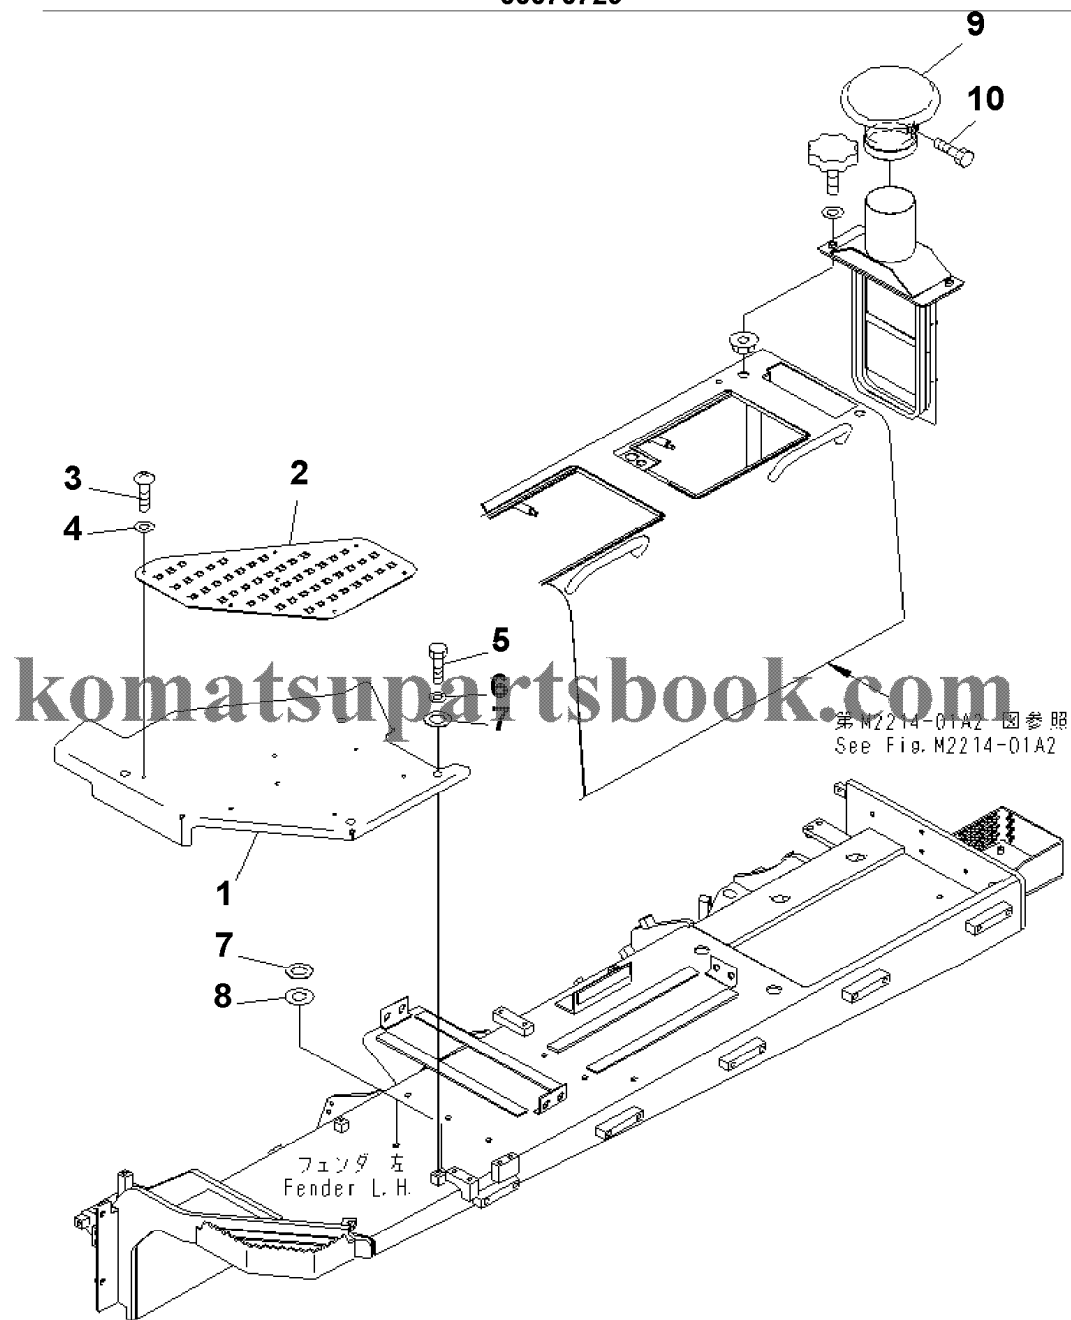

D155AX-6 S/N 80001-UP (ecot3)
00070729

00070729

Ref. M2214-02A4

Page 270880

№	Кат. номер	Название	Кол-во	Серия
1	COVER	17A-54-45311	SN:80001--,KIT-FLAG:_	1
2	PLATE	17A-54-45331	SN:80001--,KIT-FLAG:_	1
3	SCREW	01245-00816	SN:80001--,KIT-FLAG:_	7
4	WASHER	01643-70823	SN:80001--,KIT-FLAG:_	7
5	BOLT	01010-81230	SN:80001--,KIT-FLAG:_	4