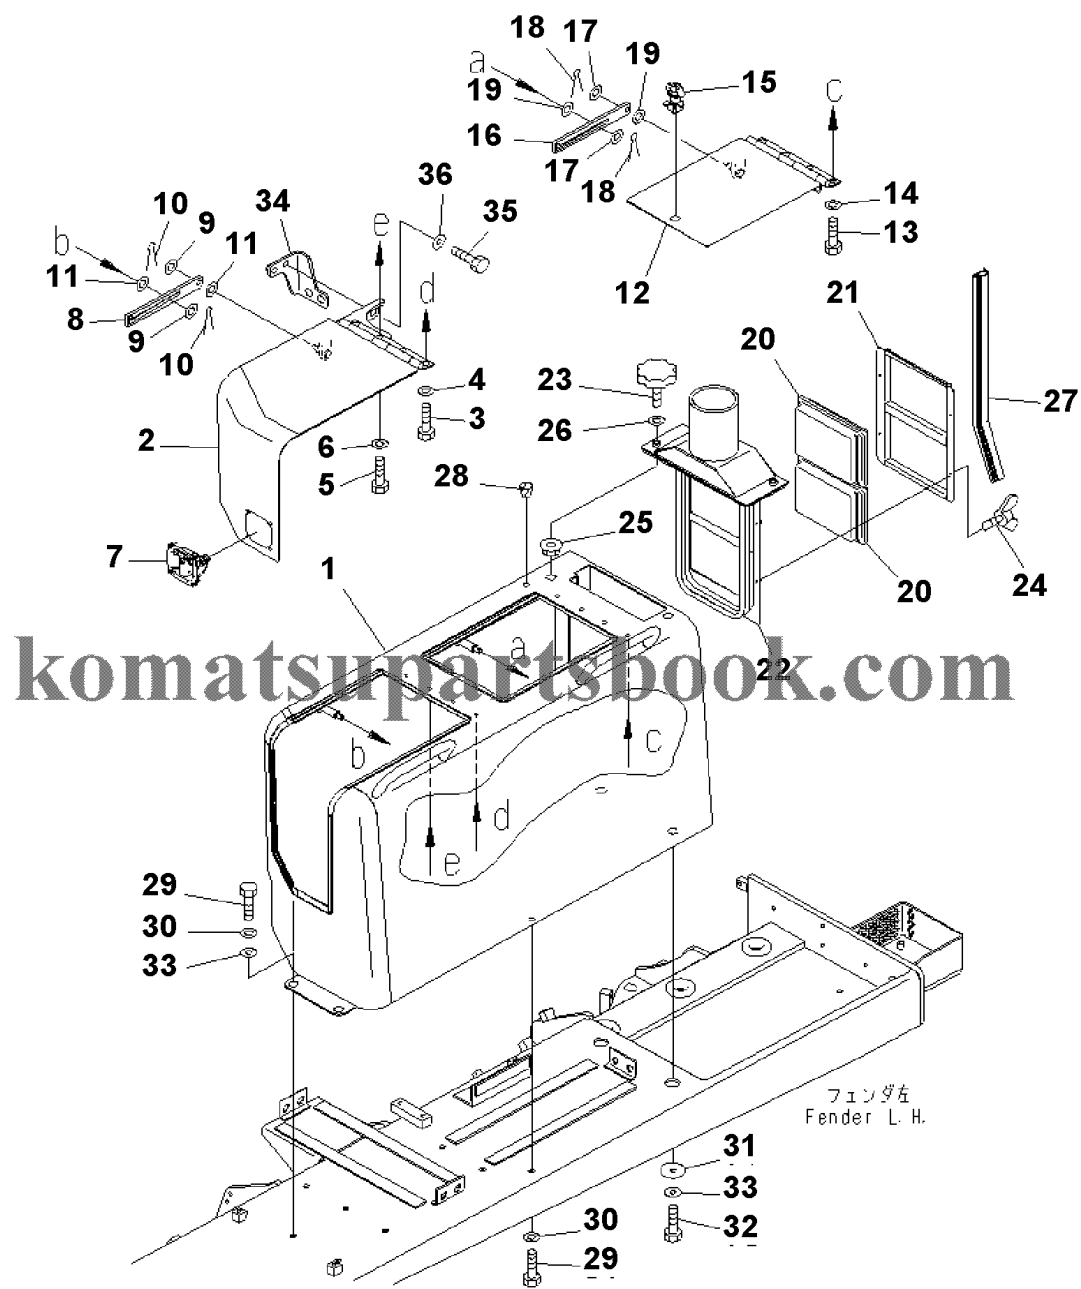

D155AX-6 S/N 80001-UP (ecot3)
00070643

00070643

№	Кат. номер	Название	Кол-во	Серия
1	COVER ASS'Y	17A-54-45401	SN:80773--@,KIT-FLAG:_	1
1	COVER ASS'Y	17A-54-45400	SN:80001--80772,KIT-FLAG:_	1
2	COVER	17A-54-45123	SN:80001--@,KIT-FLAG:_	1
3	BOLT	01010-81230	SN:80001--@,KIT-FLAG:_	2
4	WASHER	01643-31232	SN:80001--@,KIT-FLAG:_	2