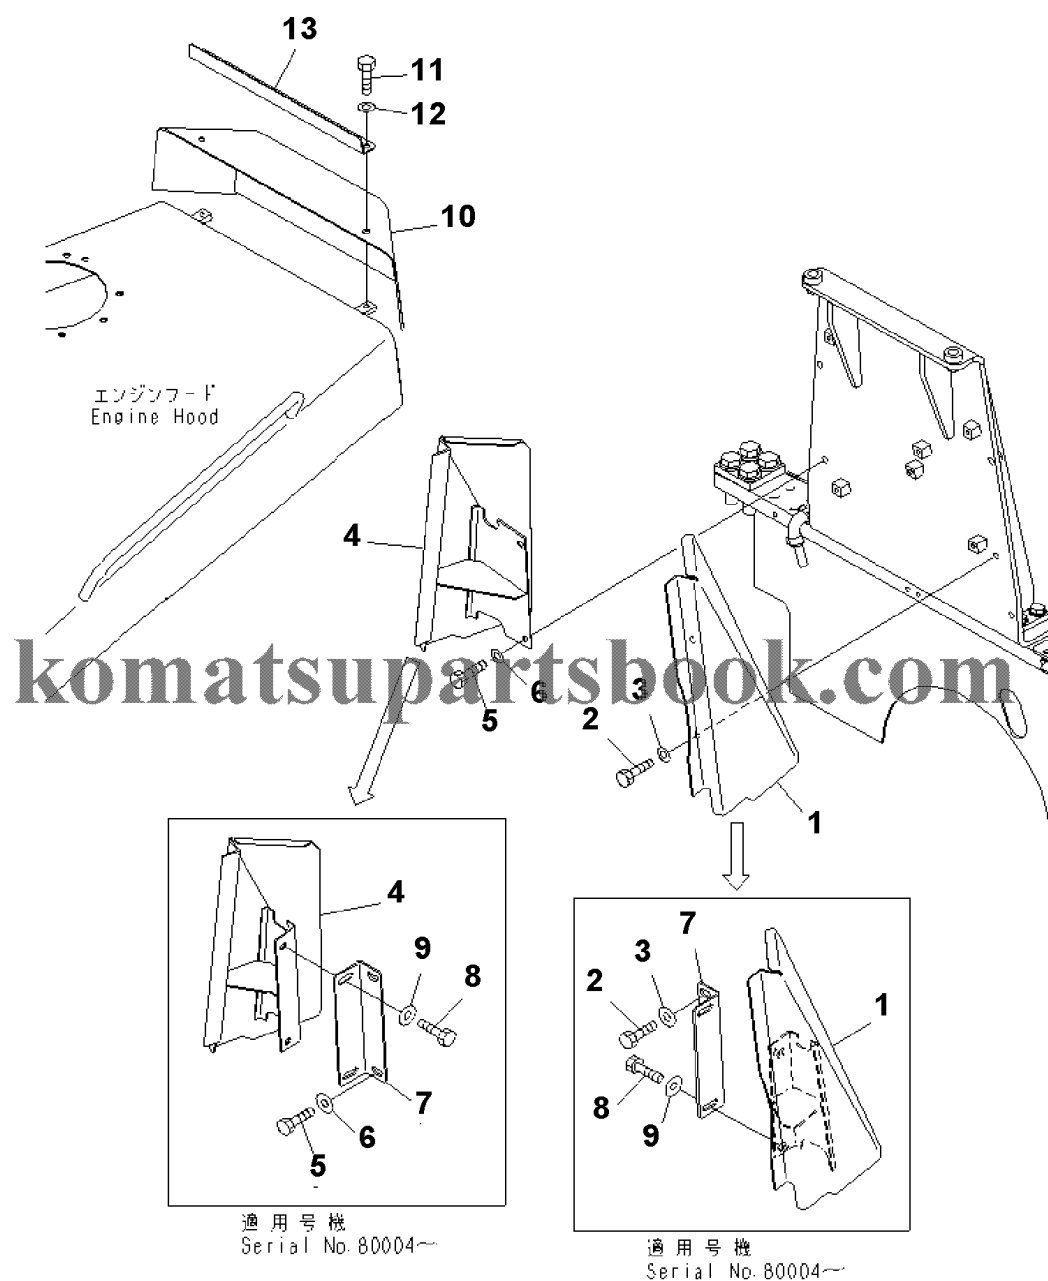

D155AX-6 S/N 80001-UP (ecot3)
00043107

00043107

Ref. M2143-01A0

Page 270370

№	Кат. номер	Название	Кол-во	Серия
1	COVER, L.H.	17A-54-42432	SN:80004--,KIT-FLAG:_	1
1	COVER, L.H.	17A-54-42431	SN:80001--80003,KIT-FLAG:_	1
2	BOLT	01010-81230	SN:80001--,KIT-FLAG:_	2
3	WASHER	175-54-34170	SN:80004--,KIT-FLAG:_	2
3	WASHER	01643-31232	SN:80001--80003,KIT-FLAG:_	2