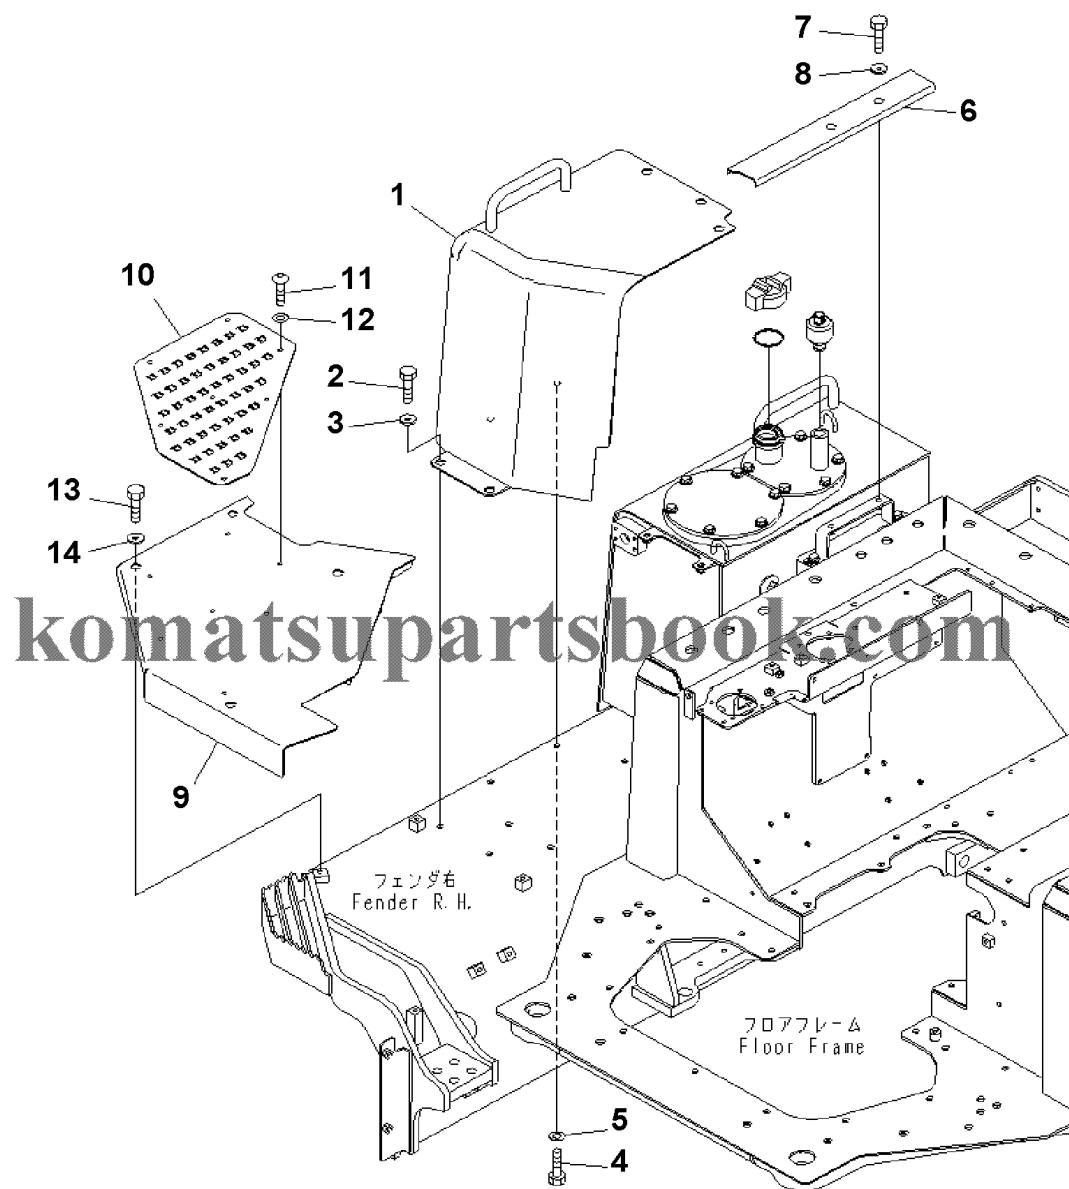

D155AX-6 S/N 80001-UP (ecot3)
00063712

00083712

Ref. M2214-03A0A

Page 270900

№	Кат. номер	Название	Кол-во	Серия
1	COVER	17A-54-45212	SN:80001--,KIT-FLAG:_	1
2	BOLT	01010-81230	SN:80004--,KIT-FLAG:_	5
3	WASHER	175-54-34170	SN:80001--,KIT-FLAG:_	5
4	BOLT	01010-81230	SN:80004--,KIT-FLAG:_	2
5	WASHER	01643-31232	SN:80004--,KIT-FLAG:_	2