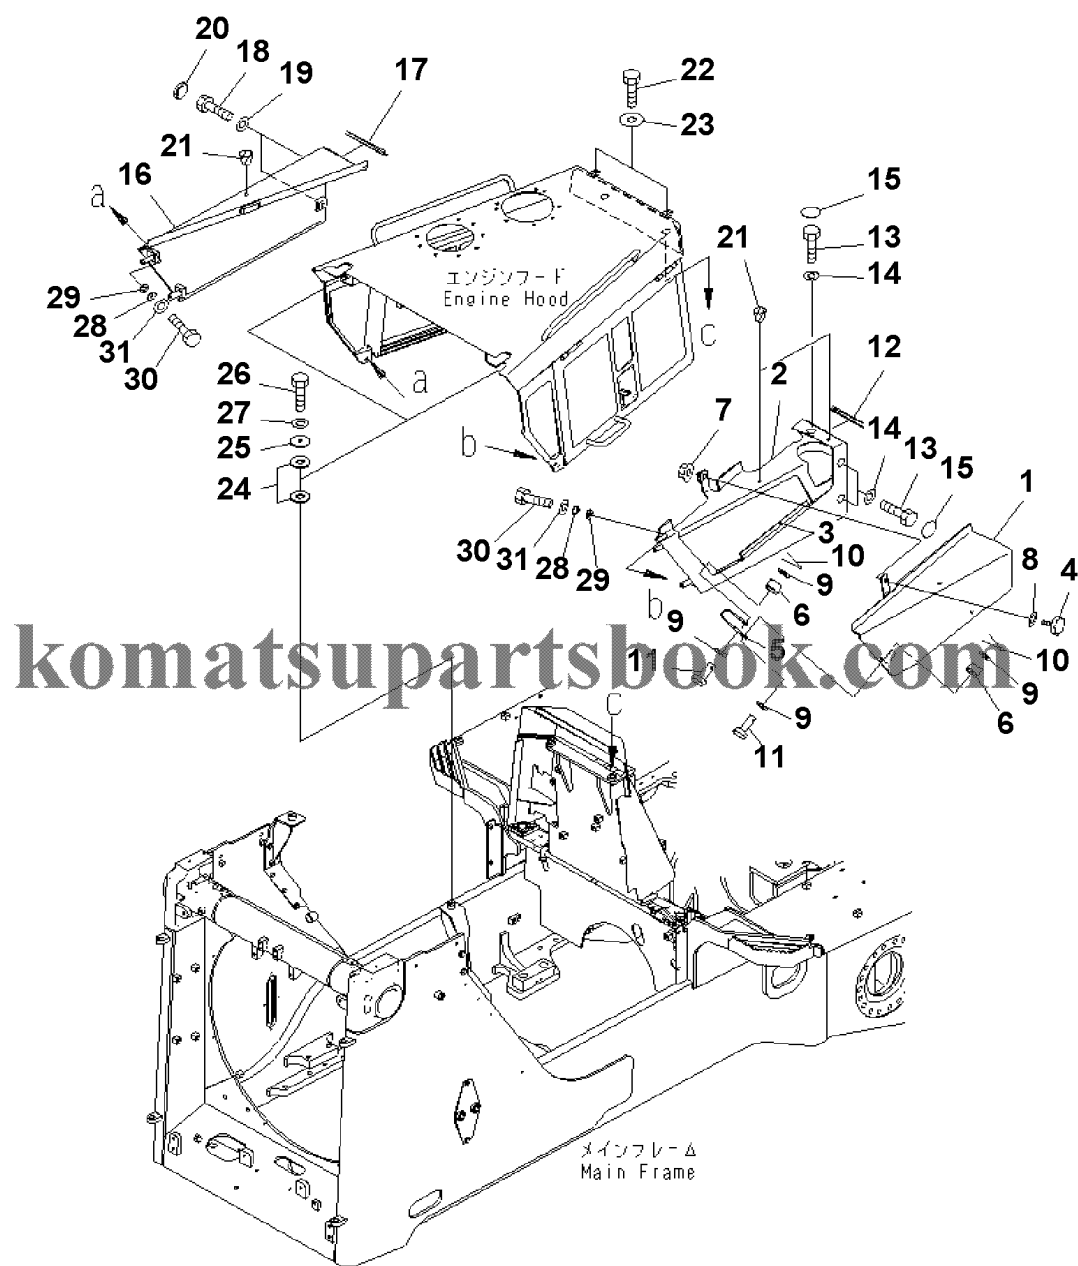

D155AX-6 S/N 80001-UP (ecot3)
00081300

00081300

Ref. M2140-06A0A

Page 270280

№	Кат. номер	Название	Кол-во	Серия
1	COVER	17A-54-42572	SN:80694--,KIT-FLAG:_	1
2	COVER	17A-54-42583	SN:80694--,KIT-FLAG:_	1
3	HINGE (WELDED)	17A-54-42670	SN:80694--,KIT-FLAG:_	1
4	KNOB	195-54-68760	SN:80001--,KIT-FLAG:_	1
5	WIRE	418-54-21390	SN:80001--,KIT-FLAG:_	1