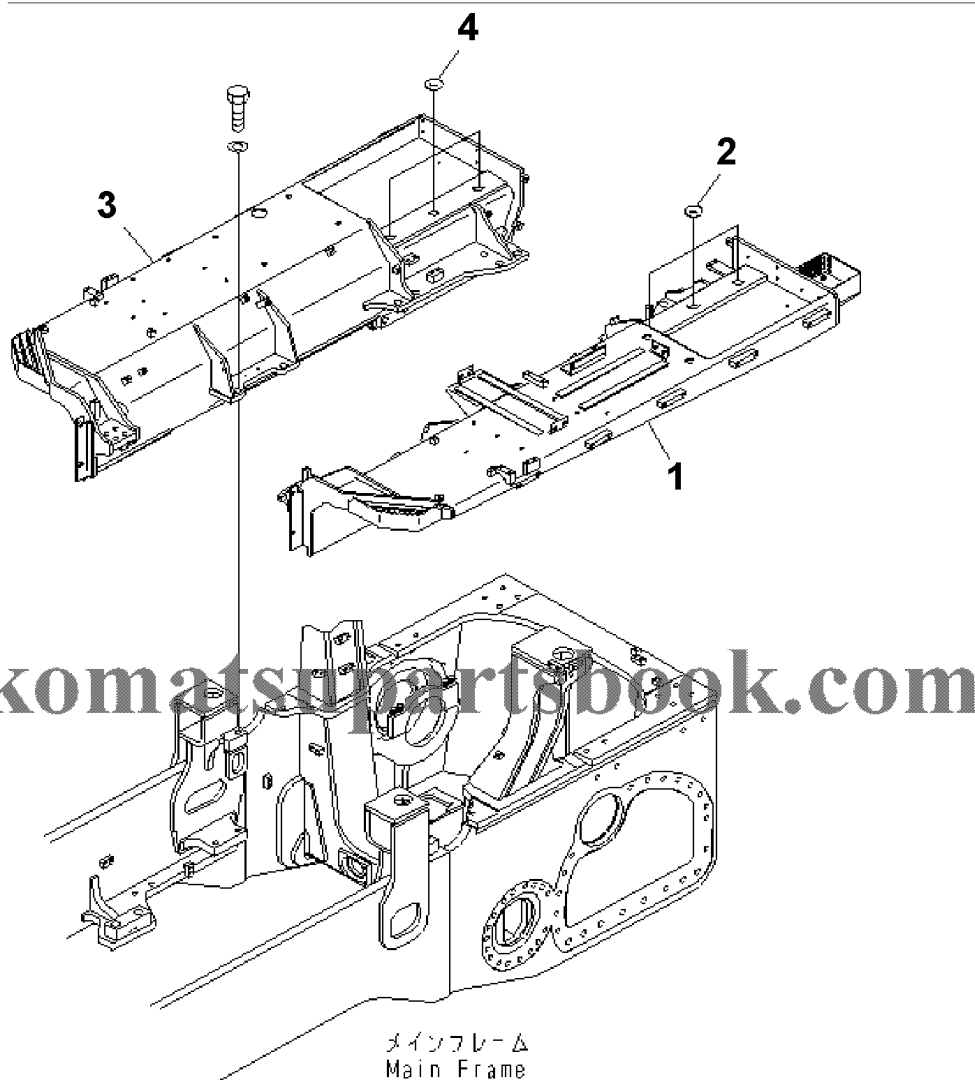

D155AX-6 S/N 80001-UP (ecot3)
00059982

00059982

Ref. M2210-08A9

Page 270580

№	Кат. номер	Название	Кол-во	Серия
1	FENDER	17A-54-49211	SN:80001--,KIT-FLAG:_	1
2	CUSHION	17A-04-12550	SN:80001--,KIT-FLAG:_	3
3	FENDER	17A-54-49220	SN:80001--,KIT-FLAG:_	1
4	CUSHION	17A-04-12550	SN:80001--,KIT-FLAG:_	3