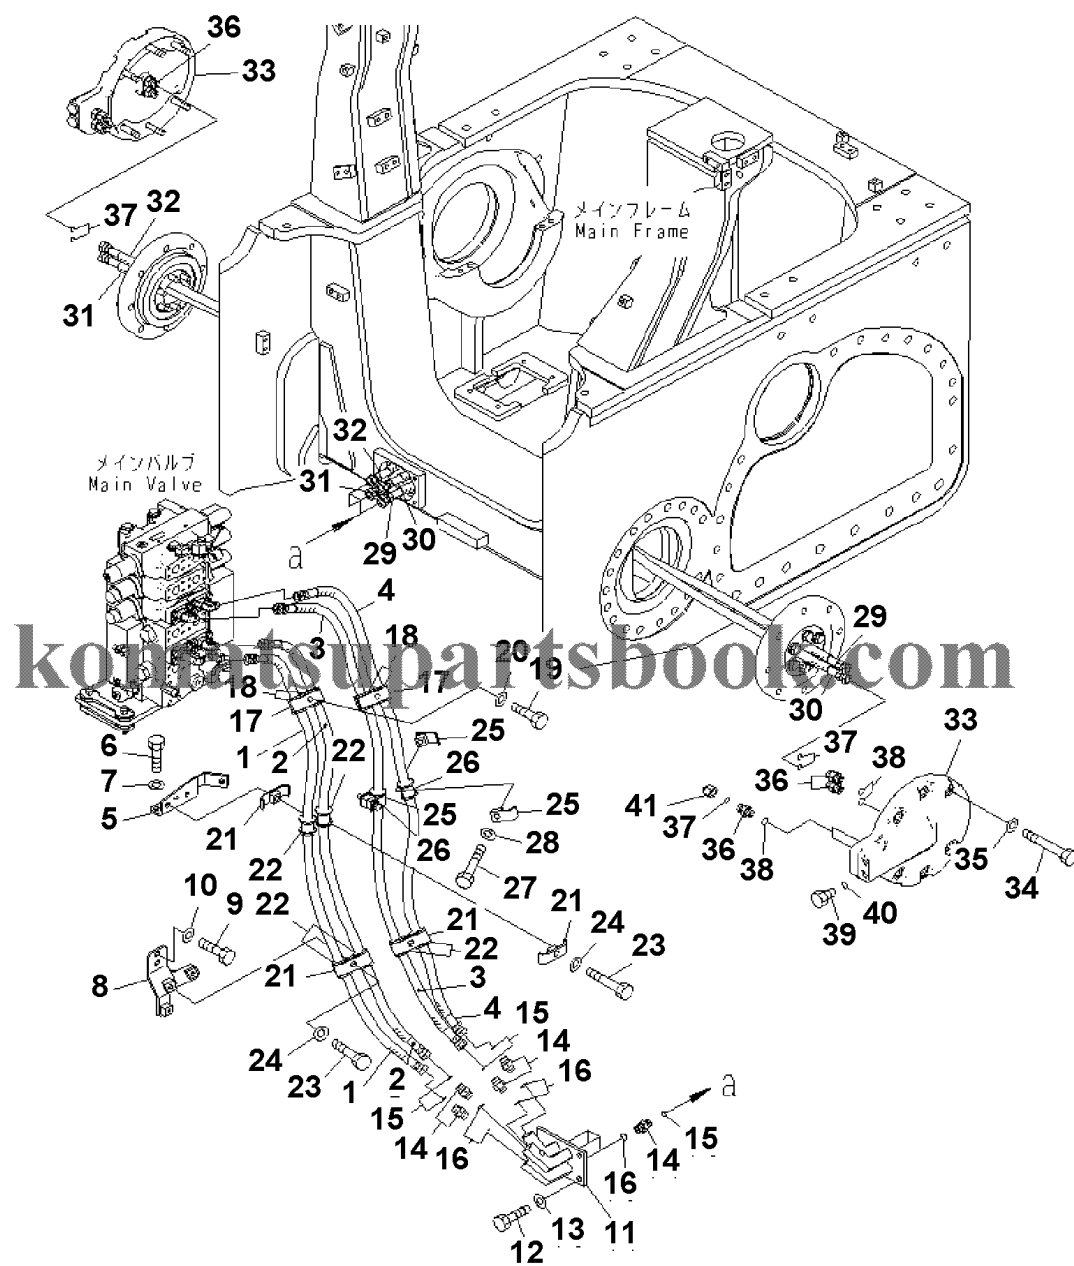

D155AX-6 S/N 80001-UP (ecot3)
00042135

00042135

Ref. H2220-01A0

Page 180070

№	Кат. номер	Название	Кол-во	Серия
1	HOSE	17A-61-41441	SN:80004--,KIT-FLAG:_	1
1	HOSE	17A-61-41440	SN:80001--80003,KIT-FLAG:_	1
2	HOSE	17A-61-41371	SN:80004--,KIT-FLAG:_	1
2	HOSE	17A-61-41370	SN:80001--80003,KIT-FLAG:_	1
3	HOSE	17A-61-41451	SN:80004--,KIT-FLAG:_	1