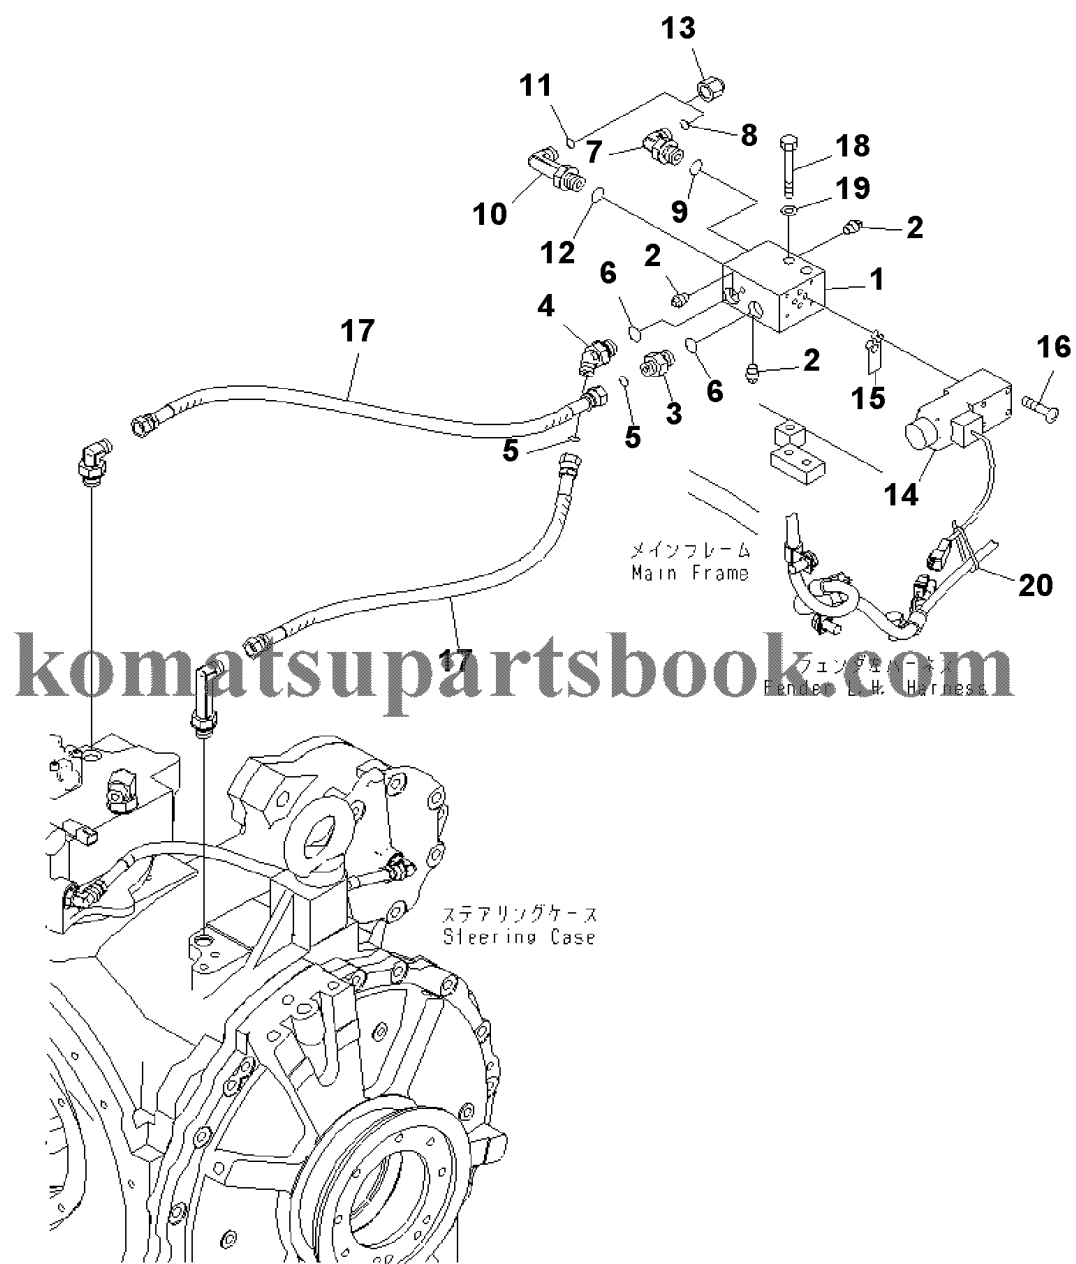

D155AX-6 S/N 80001-UP (ecot3)
00065298

0 0 0 6 5 2 9 8

Ref. H2252-01A0

Page 180150

№	Кат. номер	Название	Кол-во	Серия
1	BODY	17A-79-41310	SN:80001--,KIT-FLAG:_	1
2	PLUG	07042-70108	SN:80001--,KIT-FLAG:_	3
3	UNION	02781-00315	SN:80001--,KIT-FLAG:_	1
4	ELBOW	02783-10315	SN:80001--,KIT-FLAG:_	1
5	O-RING	02896-11009	SN:80001--,KIT-FLAG:_	2