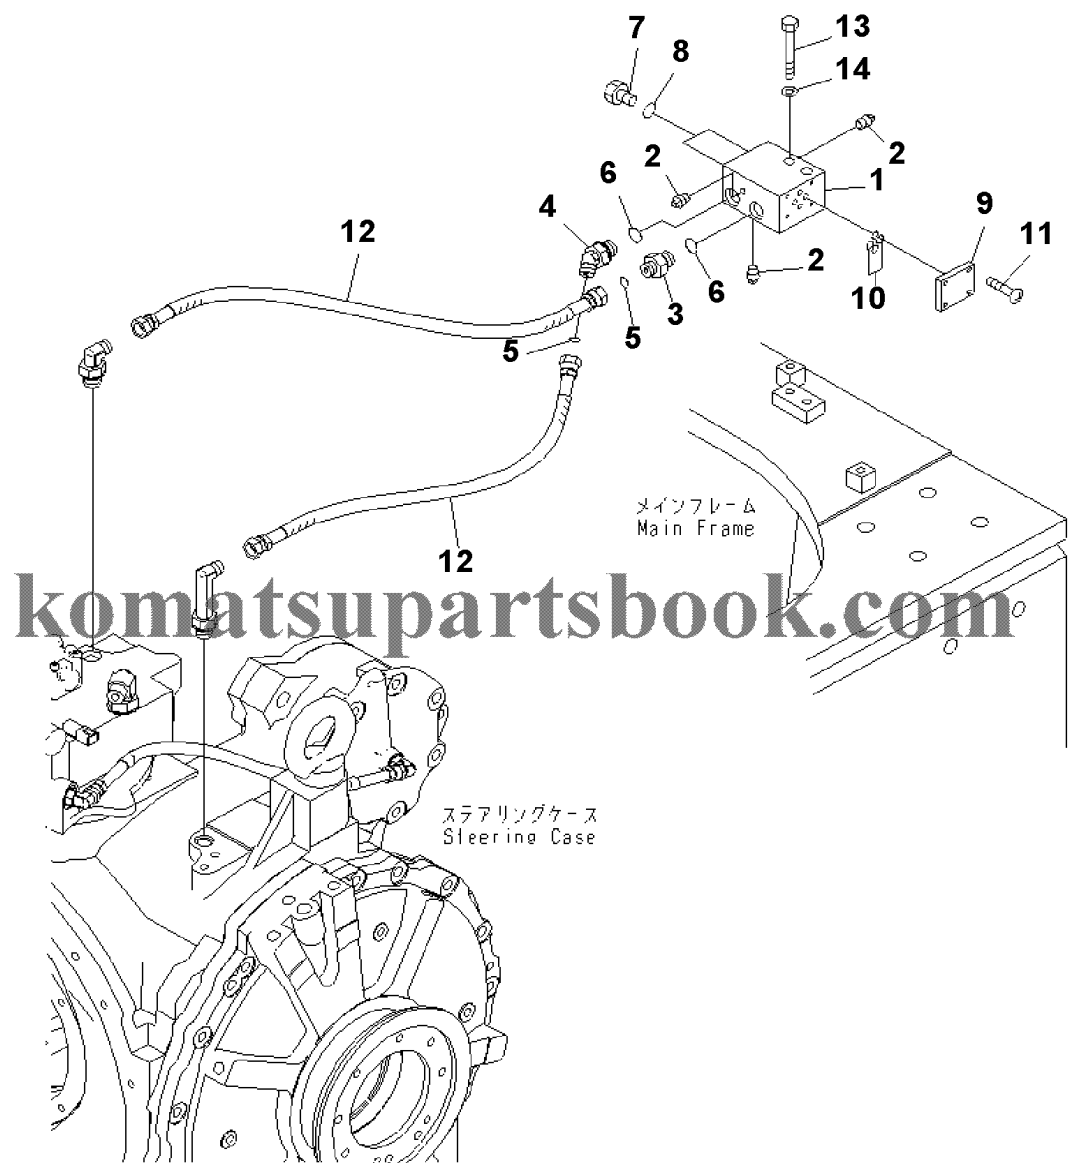

D155AX-6 S/N 80001-UP (ecot3)
00042149

00042149

Ref. H2252-01A1

Page 180160

№	Кат. номер	Название	Кол-во	Серия
1	BODY	17A-79-41310	SN:80001--,KIT-FLAG:_	1
2	PLUG	07042-70108	SN:80001--,KIT-FLAG:_	3
3	UNION	02781-00315	SN:80001--,KIT-FLAG:_	1
4	ELBOW	02783-10315	SN:80001--,KIT-FLAG:_	1
5	O-RING	02896-11009	SN:80001--,KIT-FLAG:_	2