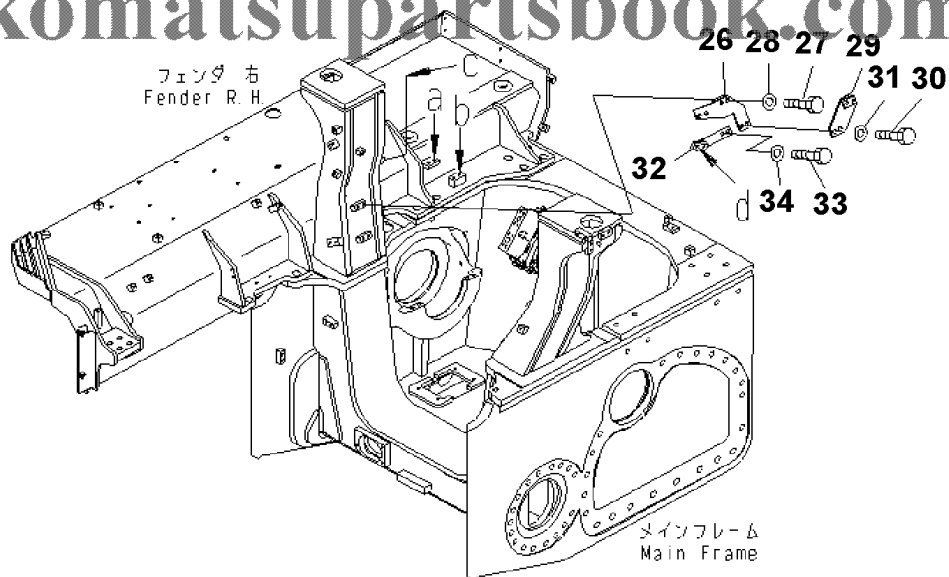

komatsupartsbook.com