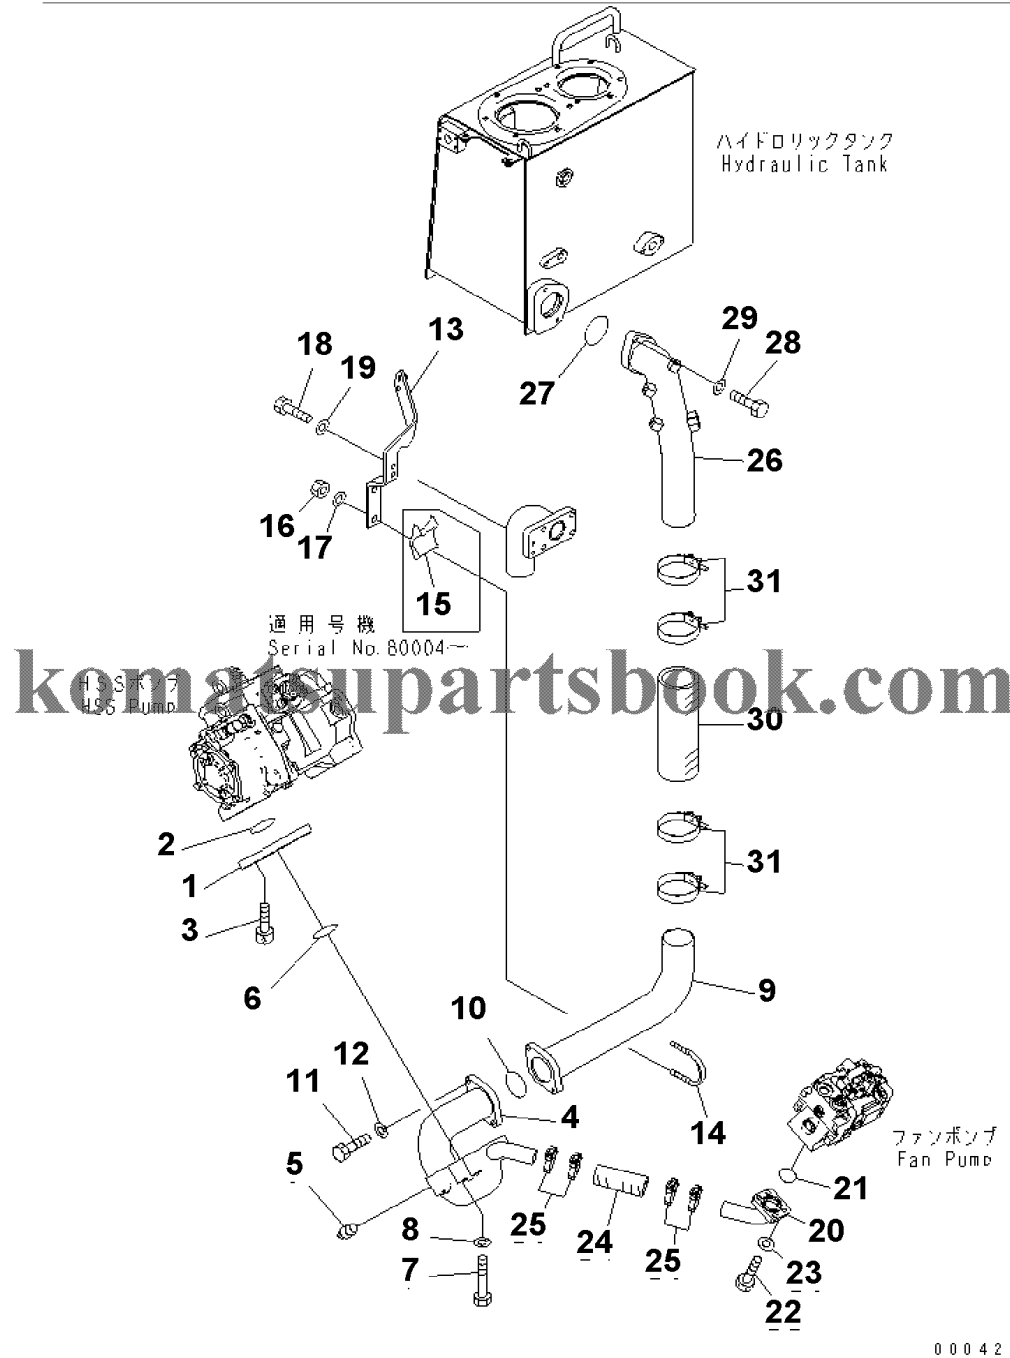

D155AX-6 S/N 80001-UP (ecot3)
00042116

00042116

Ref. H0310-01A0

Page 180010

№	Кат. номер	Название	Кол-во	Серия
1	FLANGE	17A-49-41251	SN:80001--,KIT-FLAG:_	1
2	O-RING	07000-12080	SN:80001--,KIT-FLAG:_	1
3	BOLT	01252-61230	SN:80001--,KIT-FLAG:_	4
4	TUBE	17A-49-41241	SN:80001--,KIT-FLAG:_	1
5	PLUG	07042-70108	SN:80001--,KIT-FLAG:_	1