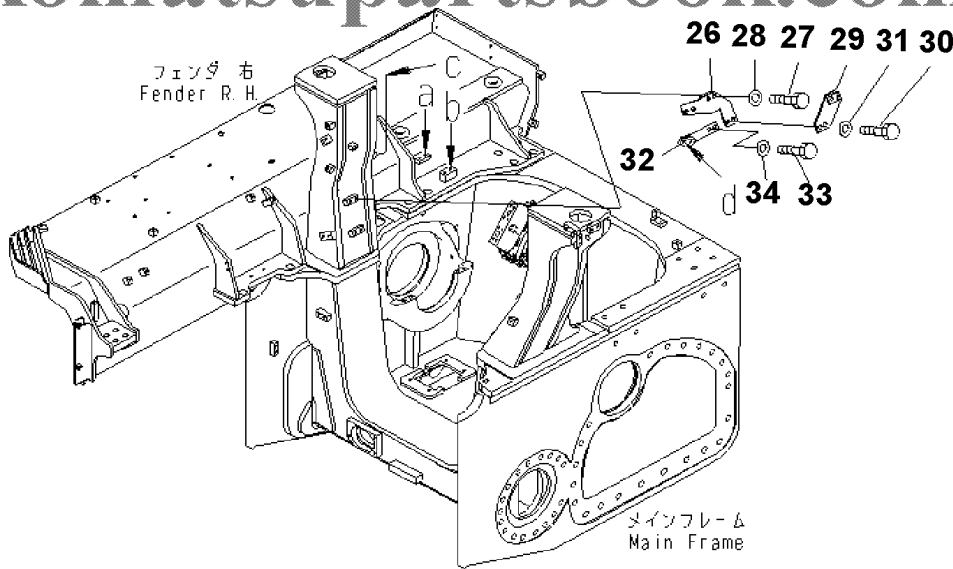

00042140

Ref. H2250-01A0

Page 180090

№	Кат. номер	Название	Кол-во	Серия
1	BRACKET	17A-78-42131	SN:80001--,KIT-FLAG:_	1
2	BOLT	01010-81640	SN:80001--,KIT-FLAG:_	4
3	WASHER	01643-31645	SN:80001--,KIT-FLAG:_	4
4	BLOCK	17A-78-42151	SN:80001--,KIT-FLAG:_	1
5	BOLT	01010-81235	SN:80001--,KIT-FLAG:_	4