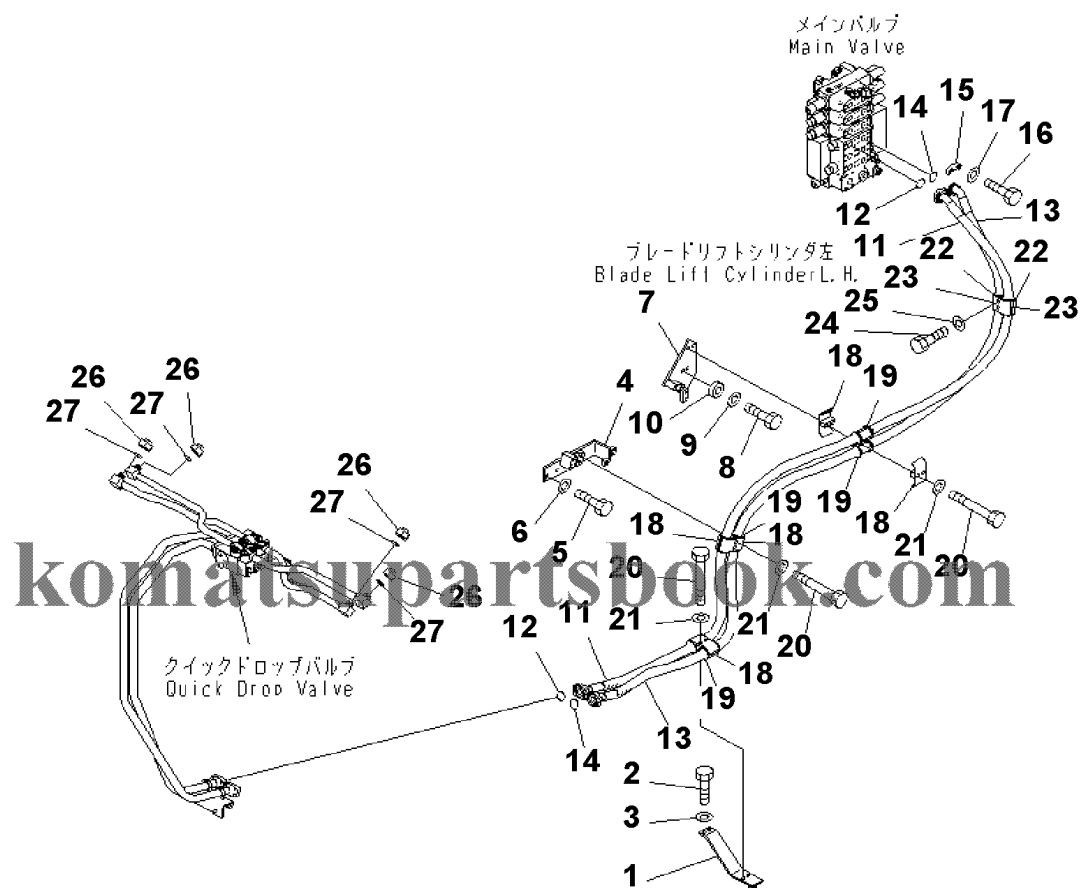

D155AX-6 S/N 80001-UP (ecot3)
00048918

00048918

Ref. H2210-04A0

Page 180060

№	Кат. номер	Название	Кол-во	Серия
1	PLUG	02789-10628	SN:80001--,KIT-FLAG:	4

D155AX-6 S/N 80001-UP (ecot3)
00069640

00069640

Ref. H2210-02A1

Page 180040

№	Кат. номер	Название	Кол-во	Серия
1	BRACKET	17A-61-41112	SN:80001--,KIT-FLAG:_	1
2	BOLT	01010-81235	SN:80001--,KIT-FLAG:_	2
3	WASHER	01643-31232	SN:80001--,KIT-FLAG:_	2
4	BRACKET	17A-61-41124	SN:80001--,KIT-FLAG:_	1
5	BOLT	01010-81235	SN:80001--,KIT-FLAG:_	2