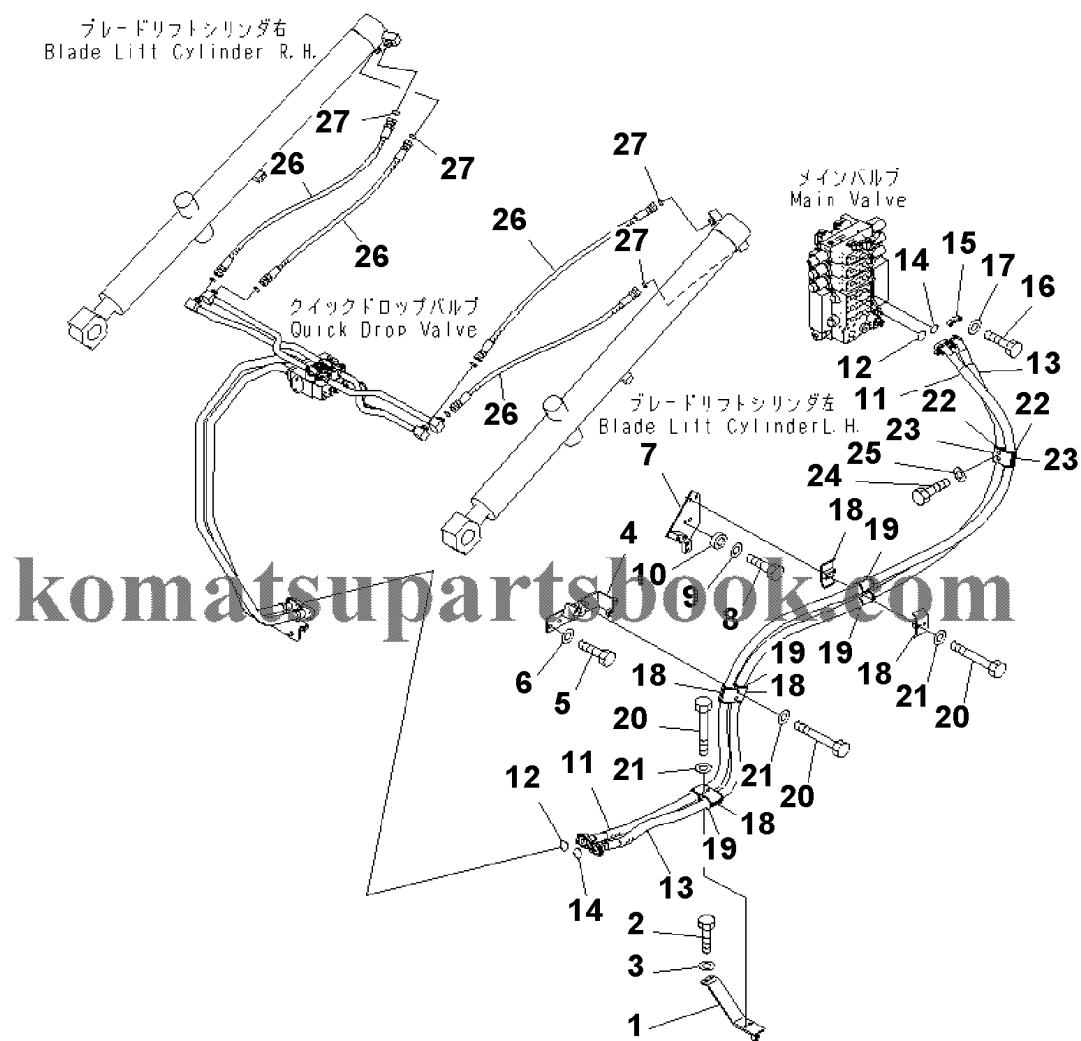

D155AX-6 S/N 80001-UP (ecot3)
00042126

00042126

Ref. H2210-02A0

Page 180030

№	Кат. номер	Название	Кол-во	Серия
1	BRACKET	17A-61-41112	SN:80001--,KIT-FLAG:_	1
2	BOLT	01010-81235	SN:80276--,KIT-FLAG:_	2
2	BOLT	01010-81230	SN:80001--80275,KIT-FLAG:_	2
3	WASHER	01643-31232	SN:80001--,KIT-FLAG:_	2
4	BRACKET	17A-61-41124	SN:80276--,KIT-FLAG:_	1