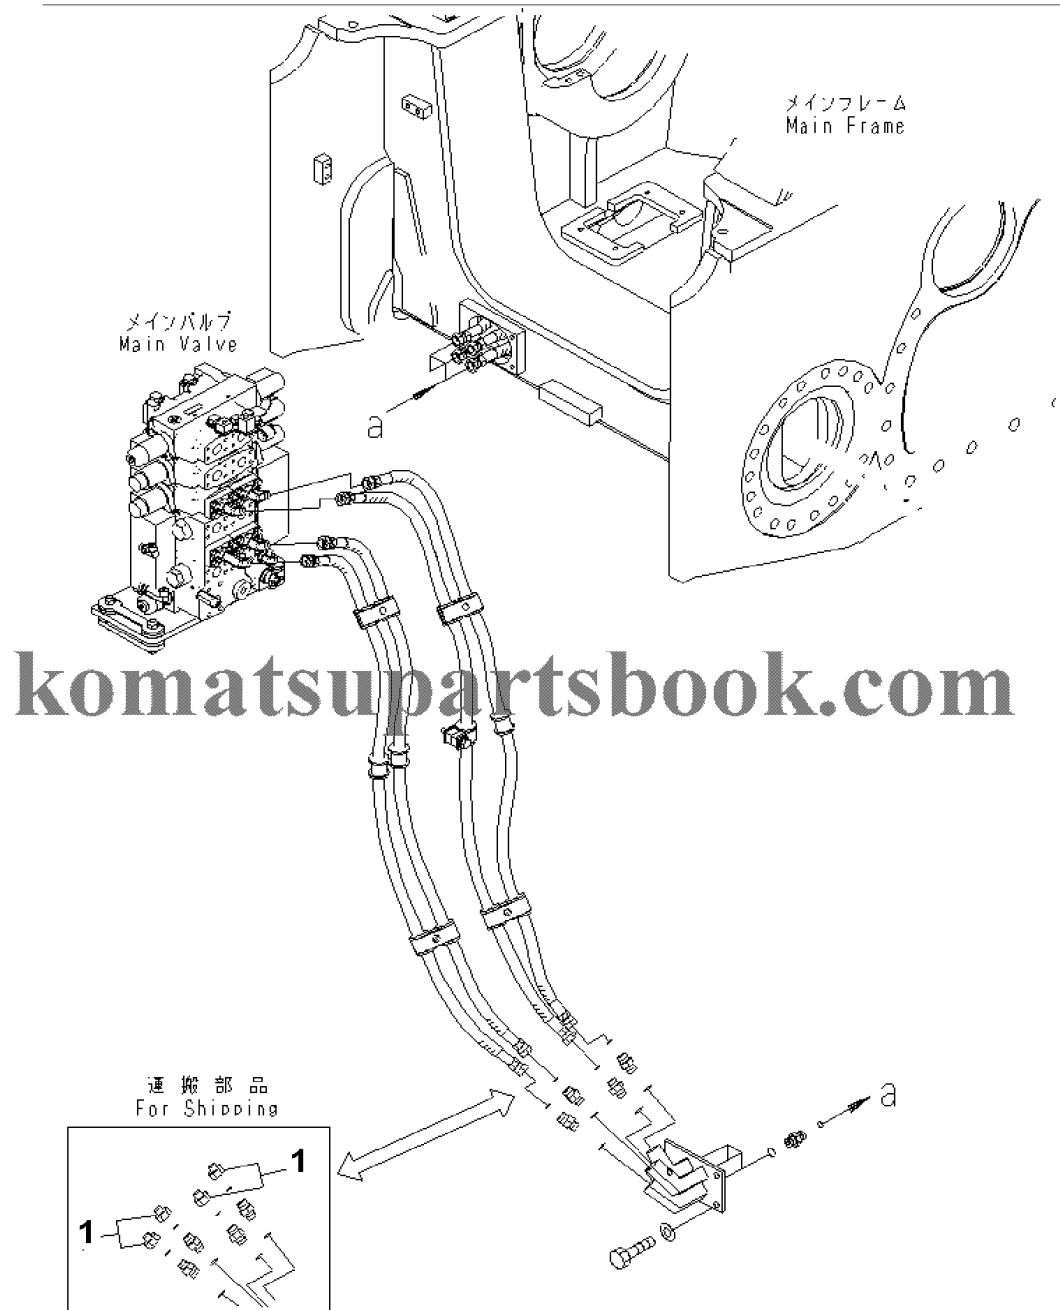

D155AX-6 S/N 80001-UP (ecot3)
00048918

00048918

Ref. H2210-04A0

Page 180060

№	Кат. номер	Название	Кол-во	Серия
1	PLUG	02789-10628	SN:80001--,KIT-FLAG:	4

D155AX-6 S/N 80001-UP (ecot3)
00069640

00069640

Ref. H2210-02A1

Page 180040

№	Кат. номер	Название	Кол-во	Серия
1	BRACKET	17A-61-41112	SN:80001--,KIT-FLAG:_	1
2	BOLT	01010-81235	SN:80001--,KIT-FLAG:_	2
3	WASHER	01643-31232	SN:80001--,KIT-FLAG:_	2
4	BRACKET	17A-61-41124	SN:80001--,KIT-FLAG:_	1
5	BOLT	01010-81235	SN:80001--,KIT-FLAG:_	2