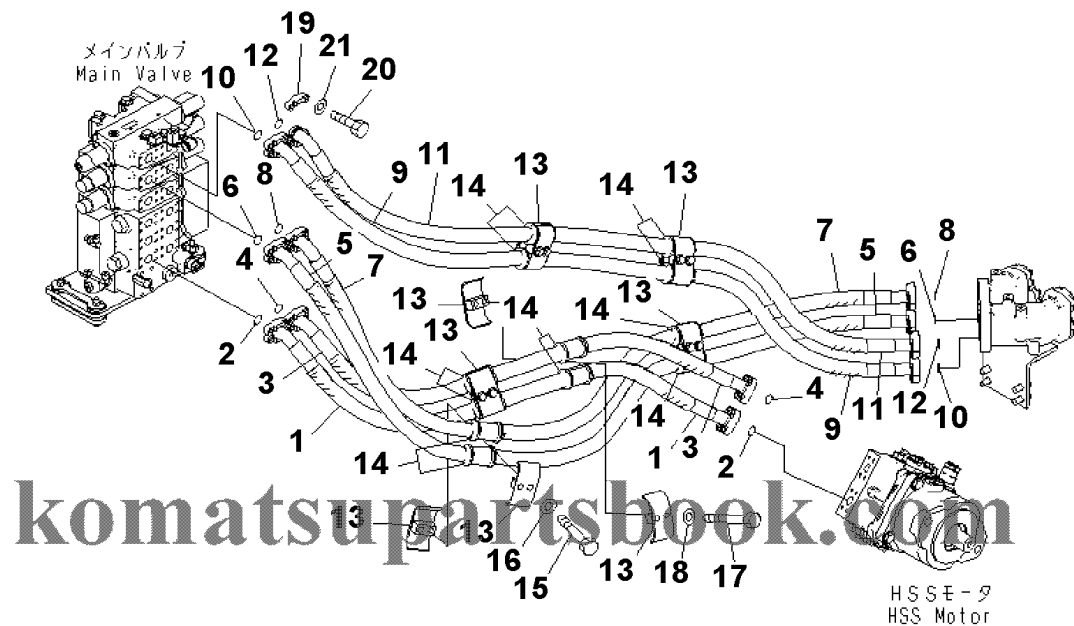

D155AX-6 S/N 80001-UP (ecot3)
00042141

00042141

Ref. H2250-02A1

Page 180130

№	Кат. номер	Название	Кол-во	Серия
1	HOSE	17A-61-41271	SN:80025--@,KIT-FLAG:_	1
1	HOSE	17A-61-41270	SN:80001--80024,KIT-FLAG:_	1
2	O-RING	21T-09-11460	SN:80001--@,KIT-FLAG:_	2
3	HOSE	17A-61-41282	SN:80025--@,KIT-FLAG:_	1
3	HOSE	17A-61-41281	SN:80001--80024,KIT-FLAG:_	1