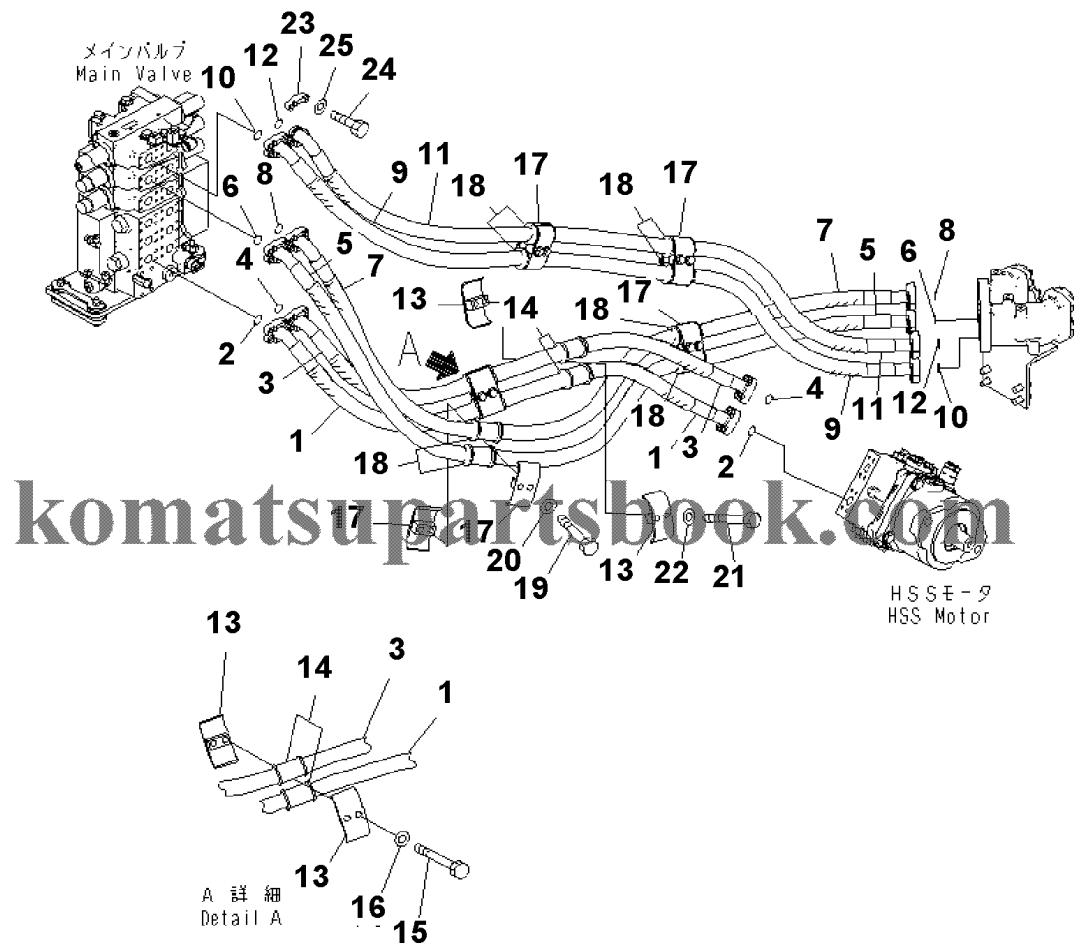

D155AX-6 S/N 80001-UP (ecot3)
00080716

00080716

Ref. H2250-02A0A

Page 180120

№	Кат. номер	Название	Кол-во	Серия
1	HOSE	17A-61-41271	SN:80025--,KIT-FLAG:_	1
2	O-RING	21T-09-11460	SN:80001--,KIT-FLAG:_	2
3	HOSE	17A-61-41282	SN:80025--,KIT-FLAG:_	1
4	O-RING	21T-09-11460	SN:80001--,KIT-FLAG:_	2
5	HOSE	17A-61-41291	SN:80001--,KIT-FLAG:_	1