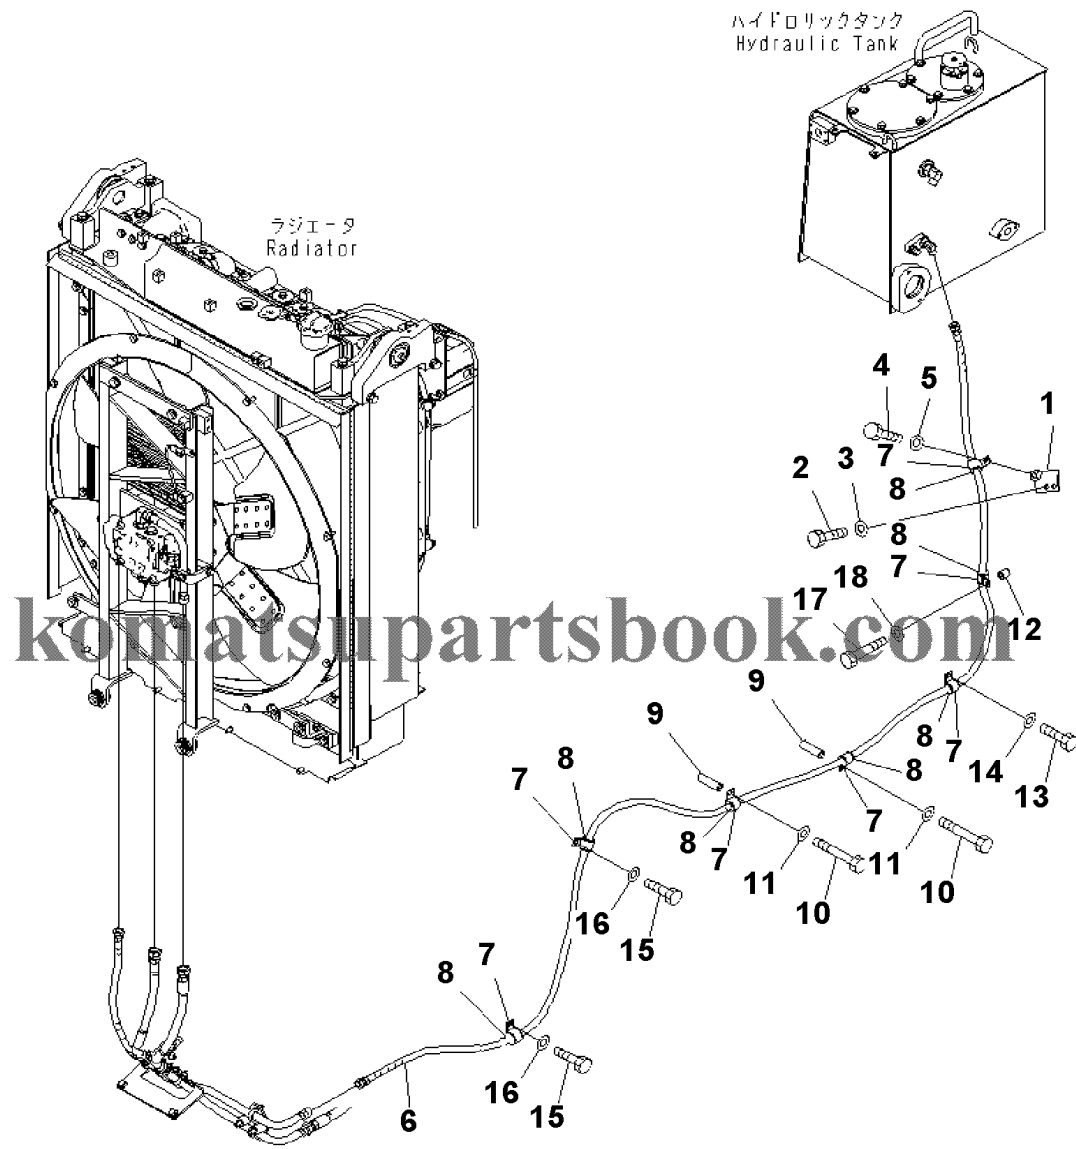

D155AX-6 S/N 80001-UP (ecot3)
00059593

00059593

Ref. H2260-02A1

Page 180200

№	Кат. номер	Название	Кол-во	Серия
1	BRACKET	17A-61-41340	SN:80001--,KIT-FLAG:_	1
2	BOLT	01010-81225	SN:80001--,KIT-FLAG:_	2
3	WASHER	01643-31232	SN:80001--,KIT-FLAG:_	2
4	BOLT	01010-81220	SN:80001--,KIT-FLAG:_	1
5	WASHER	01643-31232	SN:80001--,KIT-FLAG:_	1