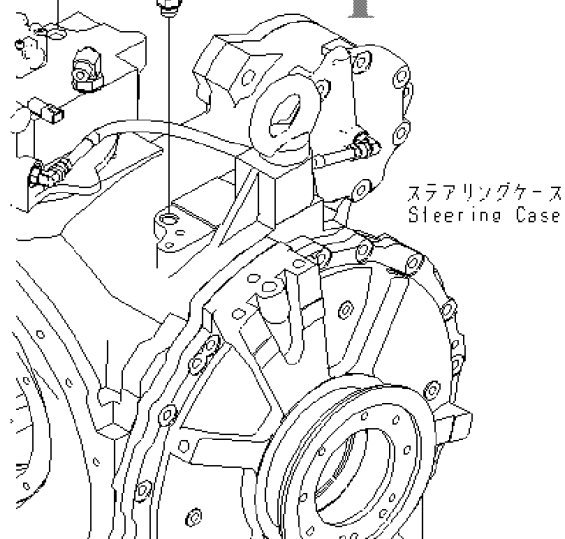

0 0 0 4 8 8 4 6

Ref. H2252-02A0

Page 180170

№	Кат. номер	Название	Кол-во	Серия
1	BOLT	01010-81275	SN:80001--,KIT-FLAG: _	2
2	WASHER	01643-31232	SN:80001--,KIT-FLAG: _	2