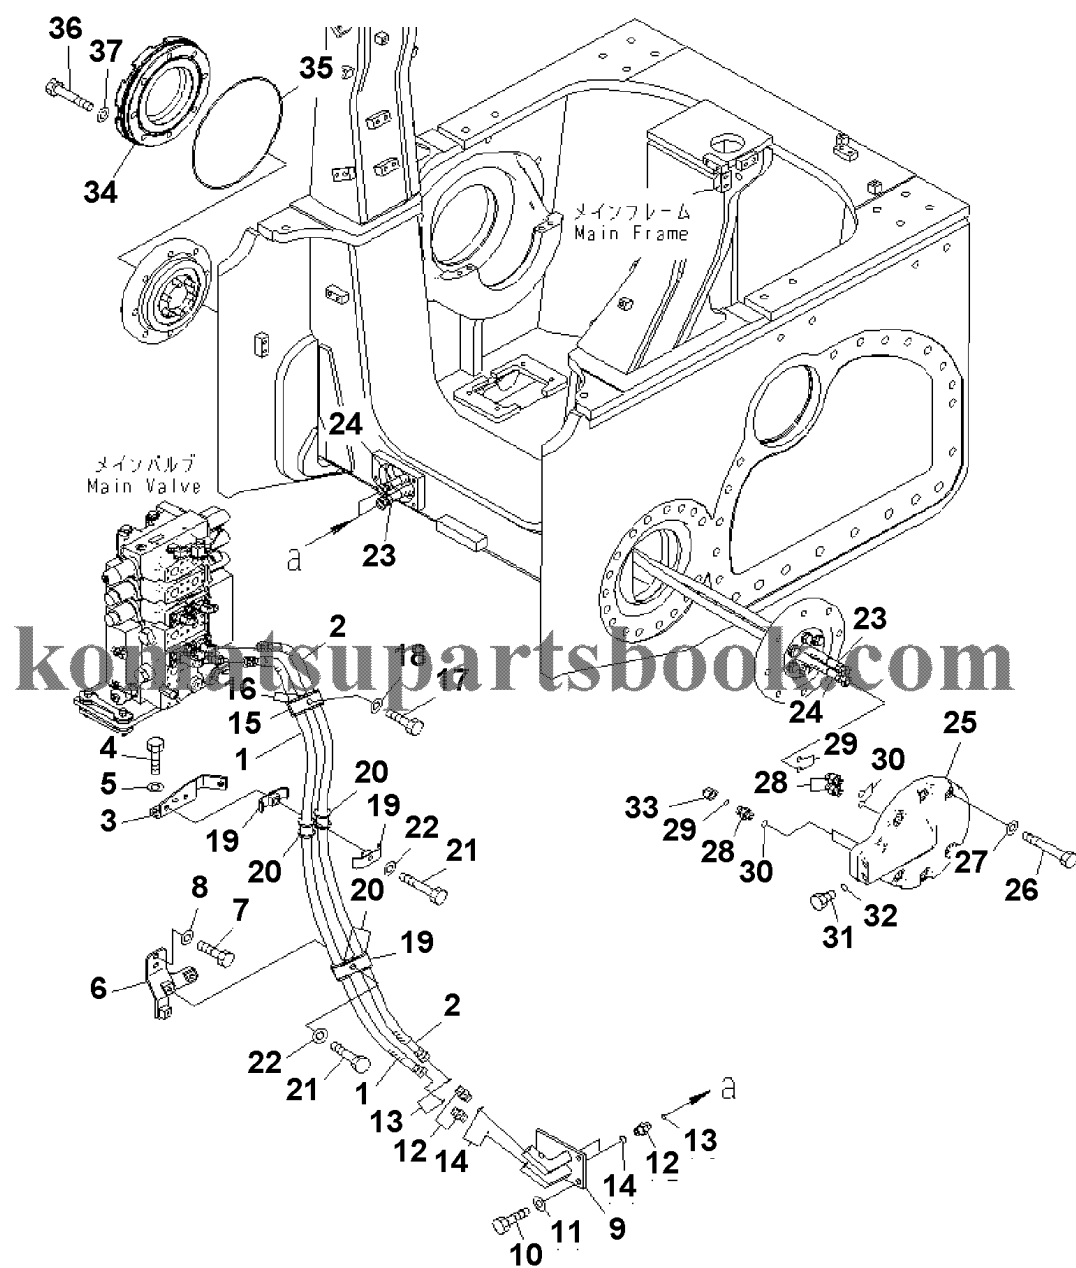

D155AX-6 S/N 80001-UP (ecot3)
00042137

00042137

Ref. H2220-01A1

Page 180080

№	Кат. номер	Название	Кол-во	Серия
1	HOSE	17A-61-41441	SN:80004--,KIT-FLAG:_	1
1	HOSE	17A-61-41440	SN:80001--80003,KIT-FLAG:_	1
2	HOSE	17A-61-41371	SN:80004--,KIT-FLAG:_	1
2	HOSE	17A-61-41370	SN:80001--80003,KIT-FLAG:_	1
3	BRACKET	17A-61-41881	SN:80001--,KIT-FLAG:_	1