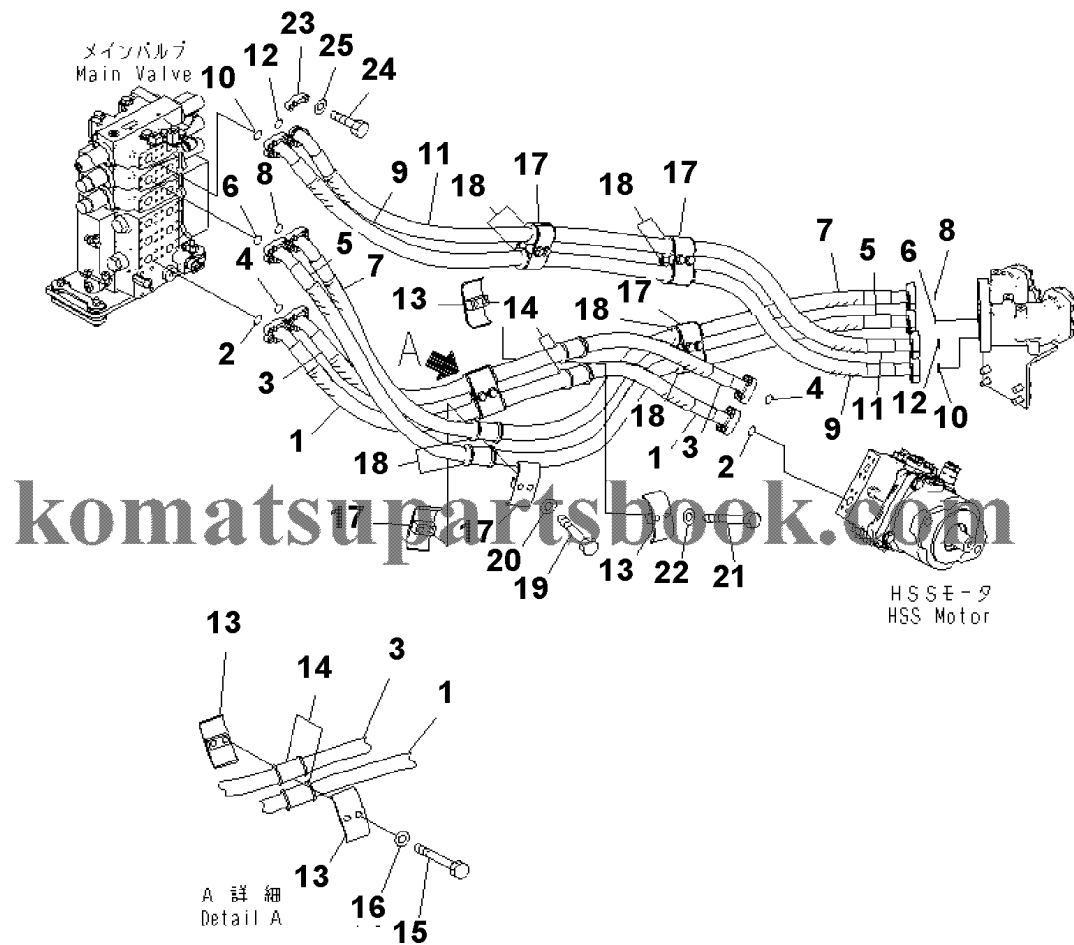

D155AX-6 S/N 80001-UP (ecot3)
00080716

00080716

Ref. H2250-02A1A

Page 180140

№	Кат. номер	Название	Кол-во	Серия
1	HOSE	17A-61-41271	SN:80025--,KIT-FLAG:_	1
2	O-RING	21T-09-11460	SN:80001--,KIT-FLAG:_	2
3	HOSE	17A-61-41282	SN:80025--,KIT-FLAG:_	1
4	O-RING	21T-09-11460	SN:80001--,KIT-FLAG:_	2
5	HOSE	17A-61-41650	SN:80001--,KIT-FLAG:_	1