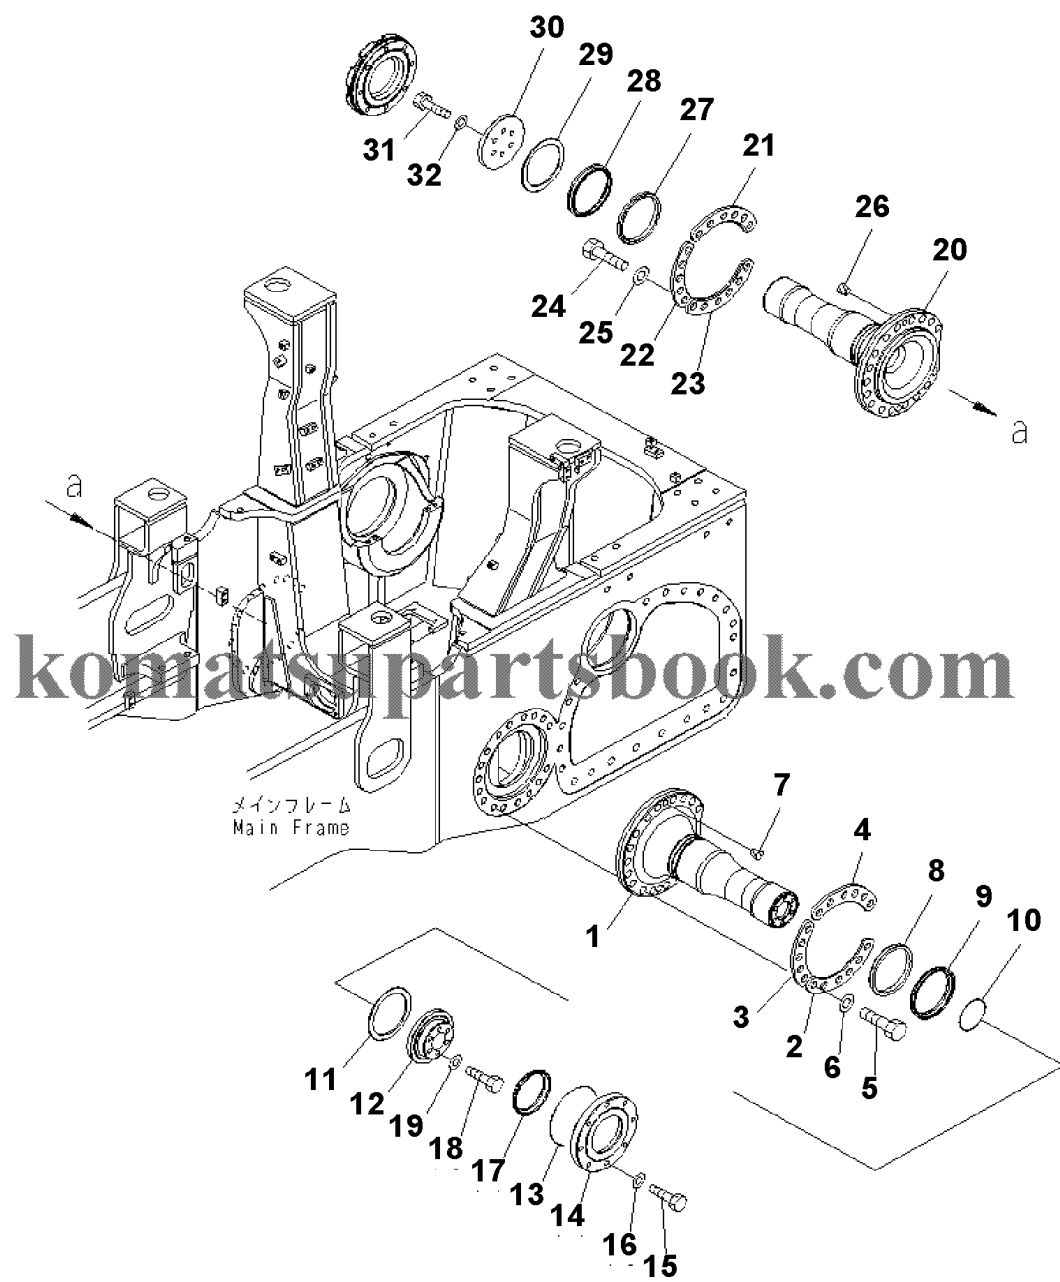

D155AX-6 S/N 80001-UP (ecot3)
00042518

00042518

Ref. J2700-02A1

Page 210070

№	Кат. номер	Название	Кол-во	Серия
1	SHAFT	17A-50-41331	SN:80244-- ,KIT-FLAG: _	1
1	SHAFT	17A-50-41111	SN:80001--80243 ,KIT-FLAG: _	1
2	PLATE	17A-50-41250	SN:80001--80243 ,KIT-FLAG: _	1
3	PLATE	17A-50-41260	SN:80001--80243 ,KIT-FLAG: _	1
4	PLATE	17A-50-41270	SN:80001--80243 ,KIT-FLAG: _	1