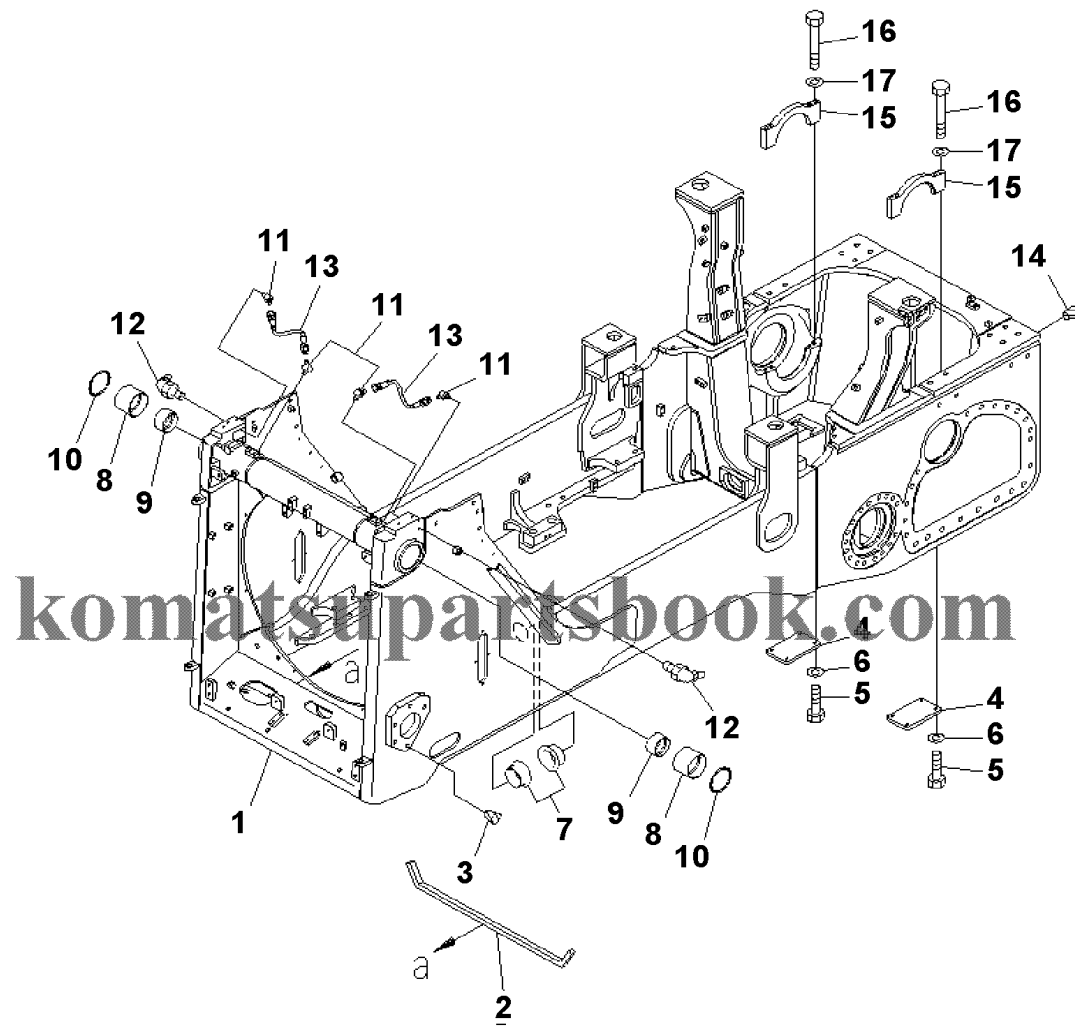

D155AX-6 S/N 80001-UP (ecot3)
00059866

00059866

Ref. J2100-01A1

Page 210020

№	Кат. номер	Название	Кол-во	Серия
1	FRAME ASS'Y	17A-21-41512	SN:80001--,KIT-FLAG:_	1
2	SEAL (BONDED)	17A-21-41550	SN:80001--,KIT-FLAG:_	1
3	PLUG	07049-02430	SN:80001--,KIT-FLAG:_	10
4	PLATE	17A-21-11151	SN:80001--,KIT-FLAG:_	2
5	BOLT	01010-81225	SN:80001--,KIT-FLAG:_	8