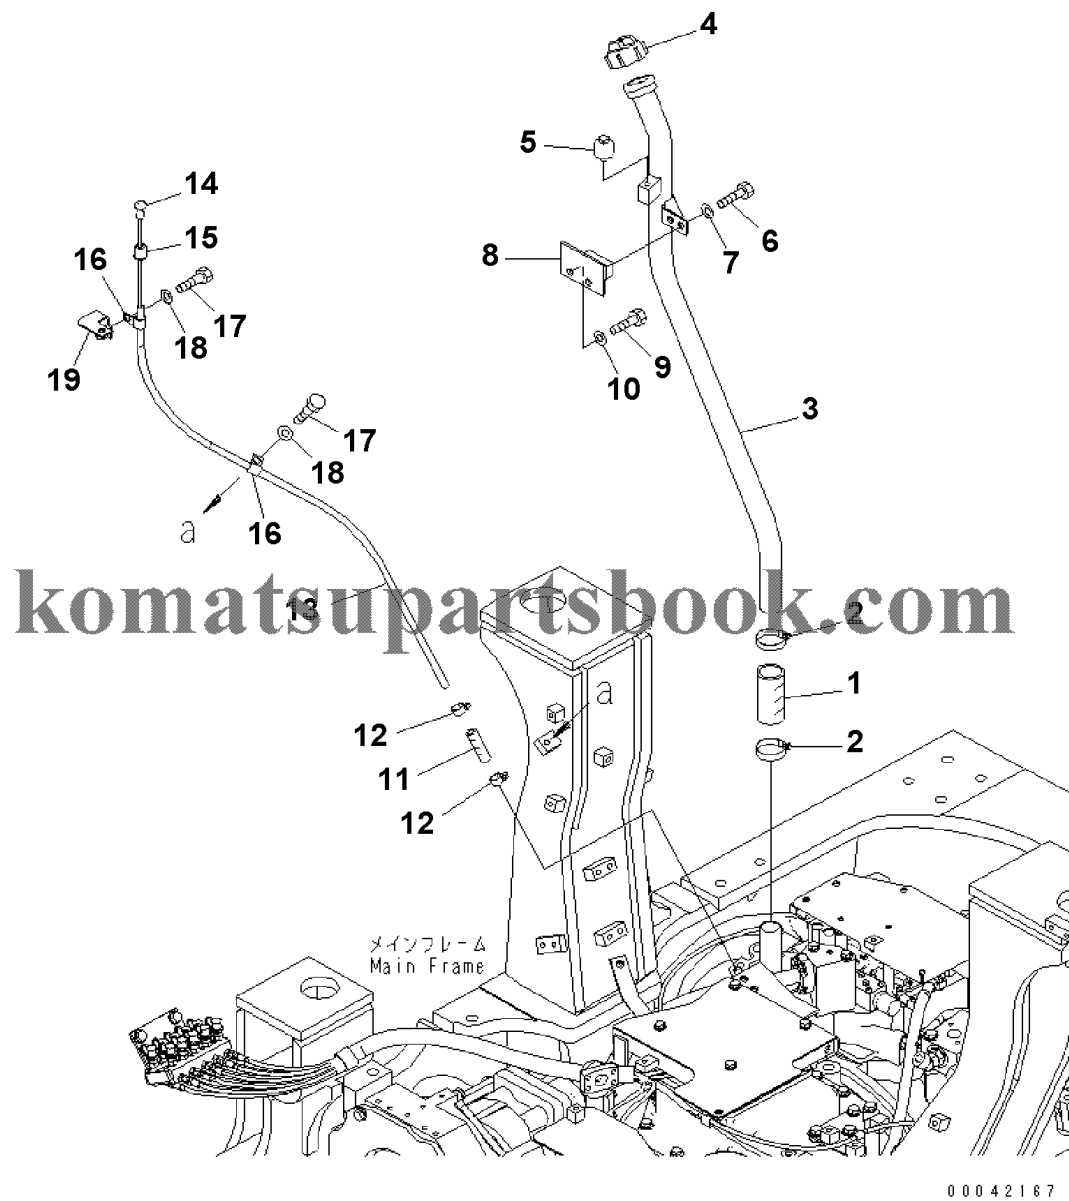

D155AX-6 S/N 80001-UP (ecot3)
00042177

00042177

Ref. J2700-01A0

Page 210050

№	Кат. номер	Название	Кол-во	Серия
	EQUALIZER BAR ASS'Y	17A-50-00111	SN:80001--,KIT-FLAG:_	1
1	BAR	17A-50-42110	SN:80001--,KIT-FLAG:_	1
2	BUSHING	17A-50-42131	SN:80001--,KIT-FLAG:_	2
3	SEAL	15A-78-11180	SN:80001--,KIT-FLAG:_	2
4	BUSHING	17A-50-42151	SN:80001--,KIT-FLAG:_	2

5	SEAL	17A-50-42160	SN:80001--,KIT-FLAG:_	4
6	RING	04071-00130	SN:80001--,KIT-FLAG:_	4
7	FITTING, GREASE	07020-00000	SN:80001--,KIT-FLAG:_	2
8	PIN	17A-50-42120	SN:80001--,KIT-FLAG:_	1
9	LOCK	04082-00616	SN:80001--,KIT-FLAG:_	2
10	BOLT	01010-81645	SN:80862--,KIT-FLAG:_	4
10	BOLT	01010-81640	SN:80001--80861,KIT-FLAG:_	4
11	WASHER	01643-31645	SN:80001--,KIT-FLAG:_	4
12	PLUG	07049-01620	SN:80001--,KIT-FLAG:_	1
13	PIN	17A-50-42140	SN:80001--,KIT-FLAG:_	2
14	LOCK	17A-50-42220	SN:80001--,KIT-FLAG:_	2
15	BOLT	01010-81645	SN:80862--,KIT-FLAG:_	4
15	BOLT	01010-81640	SN:80001--80861,KIT-FLAG:_	4
16	WASHER	01643-31645	SN:80001--,KIT-FLAG:_	4
17	COVER	17A-50-42273	SN:80004--,KIT-FLAG:_	2
17	COVER	17A-50-42272	SN:80001--80003,KIT-FLAG:_	2
18	BOLT	01011-82460	SN:80001--,KIT-FLAG:_	4
19	WASHER	01643-32460	SN:80001--,KIT-FLAG:_	4
20	PLATE	17A-50-42181	SN:80001--,KIT-FLAG:_	2
21	BOLT	01010-81230	SN:80001--,KIT-FLAG:_	4
22	WASHER	01643-31232	SN:80001--,KIT-FLAG:_	4
23	FITTING	07020-00000	SN:80001--,KIT-FLAG:_	1
24	NIPPLE	203-62-21740	SN:80001--,KIT-FLAG:_	1
25	HOSE	17M-03-26140	SN:80001--,KIT-FLAG:_	1
26	CLIP	198-904-4280	SN:80001--,KIT-FLAG:_	1
27	BOLT	01010-81220	SN:80001--,KIT-FLAG:_	1
28	WASHER	01643-31232	SN:80001--,KIT-FLAG:_	1
29	ELBOW	202-62-21430	SN:80001--,KIT-FLAG:_	1

D155AX-6 S/N 80001-UP (ecot3)
00042167

00042167

Ref. J2112-01A0

Page 210030

№	Кат. номер	Название	Кол-во	Серия
1	HOSE	07260-24111	SN:80001--,KIT-FLAG:_	1
2	CLAMP	07281-00549	SN:80001--,KIT-FLAG:_	2
3	TUBE	17A-21-43111	SN:80001--,KIT-FLAG:_	1
4	CAP	07051-01000	SN:80001--,KIT-FLAG:_	1
4	GASKET	07051-00005	SN:80001--,KIT-FLAG:_	1