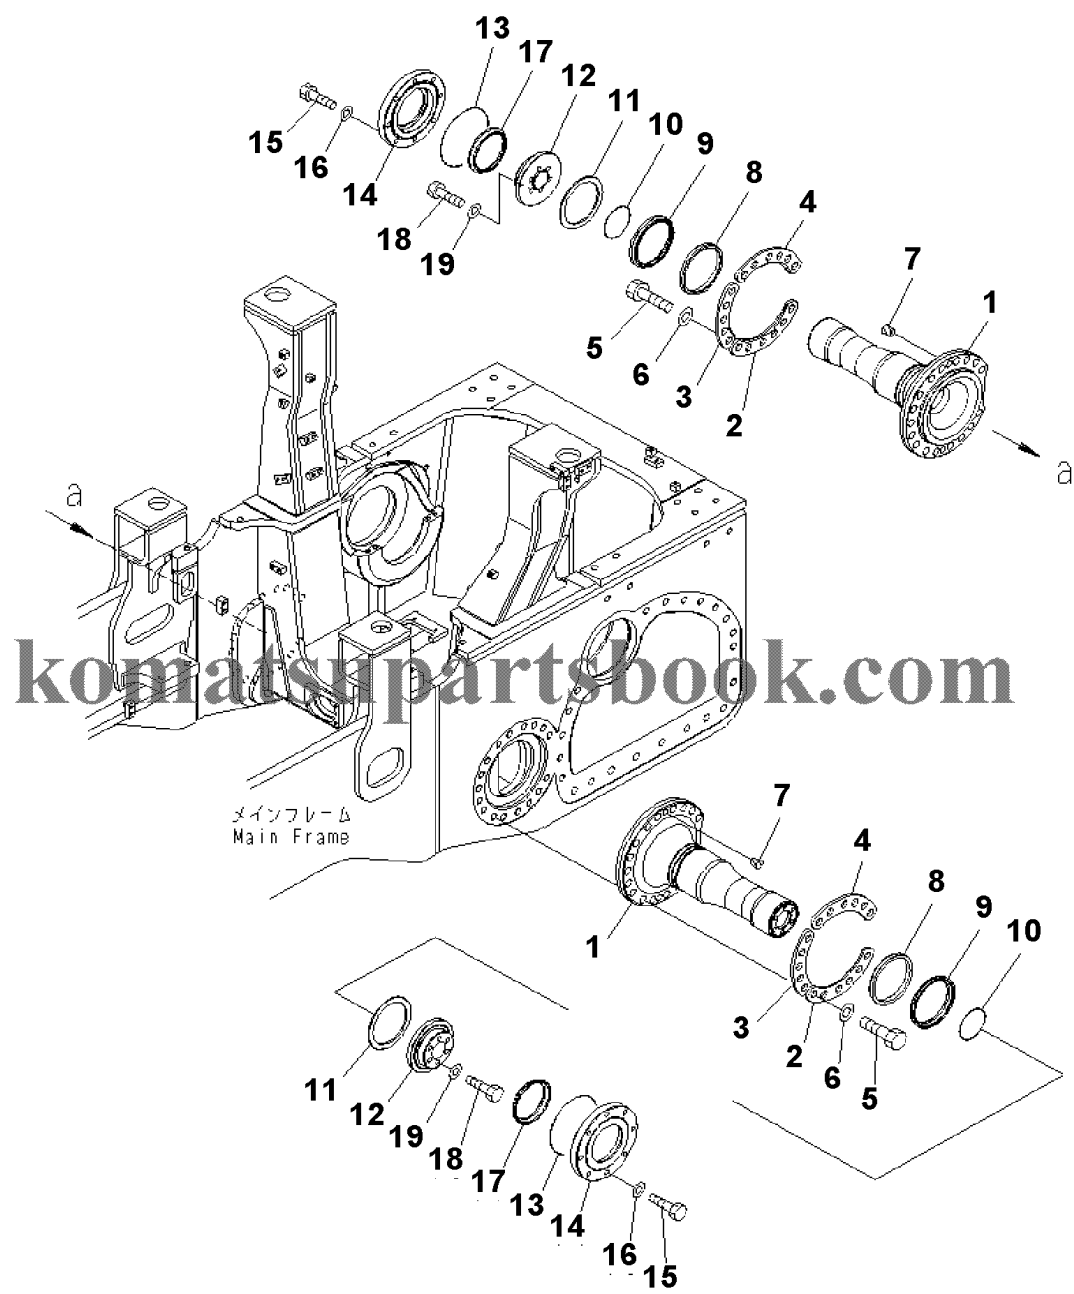

D155AX-6 S/N 80001-UP (ecot3)
00042178

00042178

Ref. J2700-02A0

Page 210060

№	Кат. номер	Название	Кол-во	Серия
1	SHAFT	17A-50-41331	SN:80244--,KIT-FLAG:_	2
1	SHAFT	17A-50-41111	SN:80001--80243,KIT-FLAG:_	2
2	PLATE	17A-50-41250	SN:80001--80243,KIT-FLAG:_	2
3	PLATE	17A-50-41260	SN:80001--80243,KIT-FLAG:_	2
4	PLATE	17A-50-41270	SN:80001--80243,KIT-FLAG:_	2