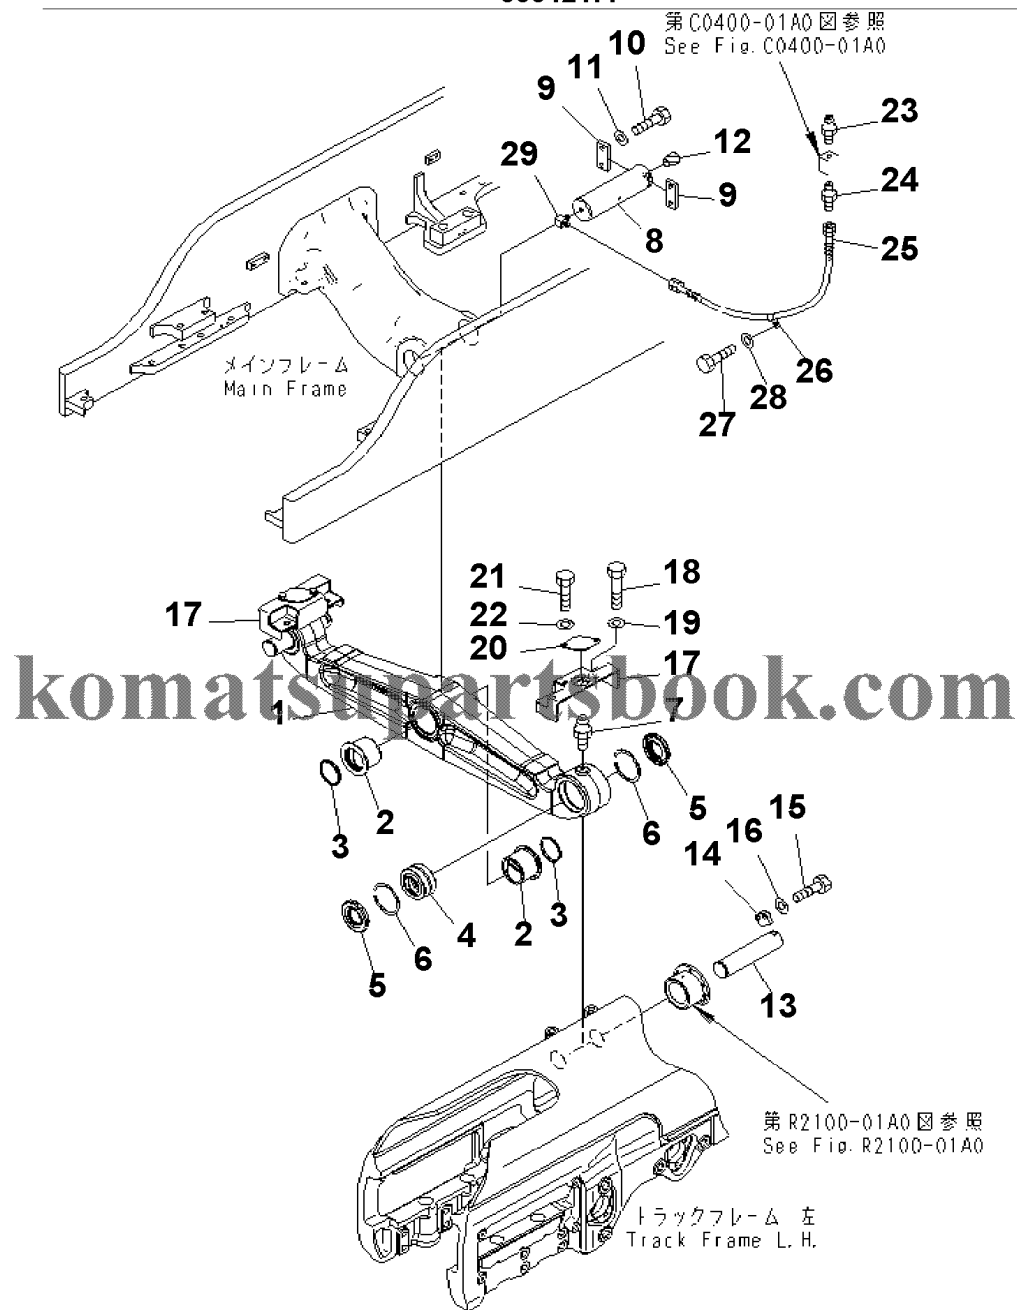

D155AX-6 S/N 80001-UP (ecot3)
00042177

00042177

Ref. J2700-01A0

Page 210050

№	Кат. номер	Название	Кол-во	Серия
	EQUALIZER BAR ASS'Y	17A-50-00111	SN:80001--,KIT-FLAG:_	1
1	BAR	17A-50-42110	SN:80001--,KIT-FLAG:_	1
2	BUSHING	17A-50-42131	SN:80001--,KIT-FLAG:_	2
3	SEAL	15A-78-11180	SN:80001--,KIT-FLAG:_	2
4	BUSHING	17A-50-42151	SN:80001--,KIT-FLAG:_	2

5	SEAL	17A-50-42160	SN:80001--,KIT-FLAG:_	4
6	RING	04071-00130	SN:80001--,KIT-FLAG:_	4
7	FITTING, GREASE	07020-00000	SN:80001--,KIT-FLAG:_	2
8	PIN	17A-50-42120	SN:80001--,KIT-FLAG:_	1
9	LOCK	04082-00616	SN:80001--,KIT-FLAG:_	2
10	BOLT	01010-81645	SN:80862--,KIT-FLAG:_	4
10	BOLT	01010-81640	SN:80001--80861,KIT-FLAG:_	4
11	WASHER	01643-31645	SN:80001--,KIT-FLAG:_	4
12	PLUG	07049-01620	SN:80001--,KIT-FLAG:_	1
13	PIN	17A-50-42140	SN:80001--,KIT-FLAG:_	2
14	LOCK	17A-50-42220	SN:80001--,KIT-FLAG:_	2
15	BOLT	01010-81645	SN:80862--,KIT-FLAG:_	4
15	BOLT	01010-81640	SN:80001--80861,KIT-FLAG:_	4
16	WASHER	01643-31645	SN:80001--,KIT-FLAG:_	4
17	COVER	17A-50-42273	SN:80004--,KIT-FLAG:_	2
17	COVER	17A-50-42272	SN:80001--80003,KIT-FLAG:_	2
18	BOLT	01011-82460	SN:80001--,KIT-FLAG:_	4
19	WASHER	01643-32460	SN:80001--,KIT-FLAG:_	4
20	PLATE	17A-50-42181	SN:80001--,KIT-FLAG:_	2
21	BOLT	01010-81230	SN:80001--,KIT-FLAG:_	4
22	WASHER	01643-31232	SN:80001--,KIT-FLAG:_	4
23	FITTING	07020-00000	SN:80001--,KIT-FLAG:_	1
24	NIPPLE	203-62-21740	SN:80001--,KIT-FLAG:_	1
25	HOSE	17M-03-26140	SN:80001--,KIT-FLAG:_	1
26	CLIP	198-904-4280	SN:80001--,KIT-FLAG:_	1
27	BOLT	01010-81220	SN:80001--,KIT-FLAG:_	1
28	WASHER	01643-31232	SN:80001--,KIT-FLAG:_	1
29	ELBOW	202-62-21430	SN:80001--,KIT-FLAG:_	1

D155AX-6 S/N 80001-UP (ecot3)
00042167

00042167

Ref. J2112-01A0

Page 210030

№	Кат. номер	Название	Кол-во	Серия
1	HOSE	07260-24111	SN:80001--,KIT-FLAG:_	1
2	CLAMP	07281-00549	SN:80001--,KIT-FLAG:_	2
3	TUBE	17A-21-43111	SN:80001--,KIT-FLAG:_	1
4	CAP	07051-01000	SN:80001--,KIT-FLAG:_	1
4	GASKET	07051-00005	SN:80001--,KIT-FLAG:_	1