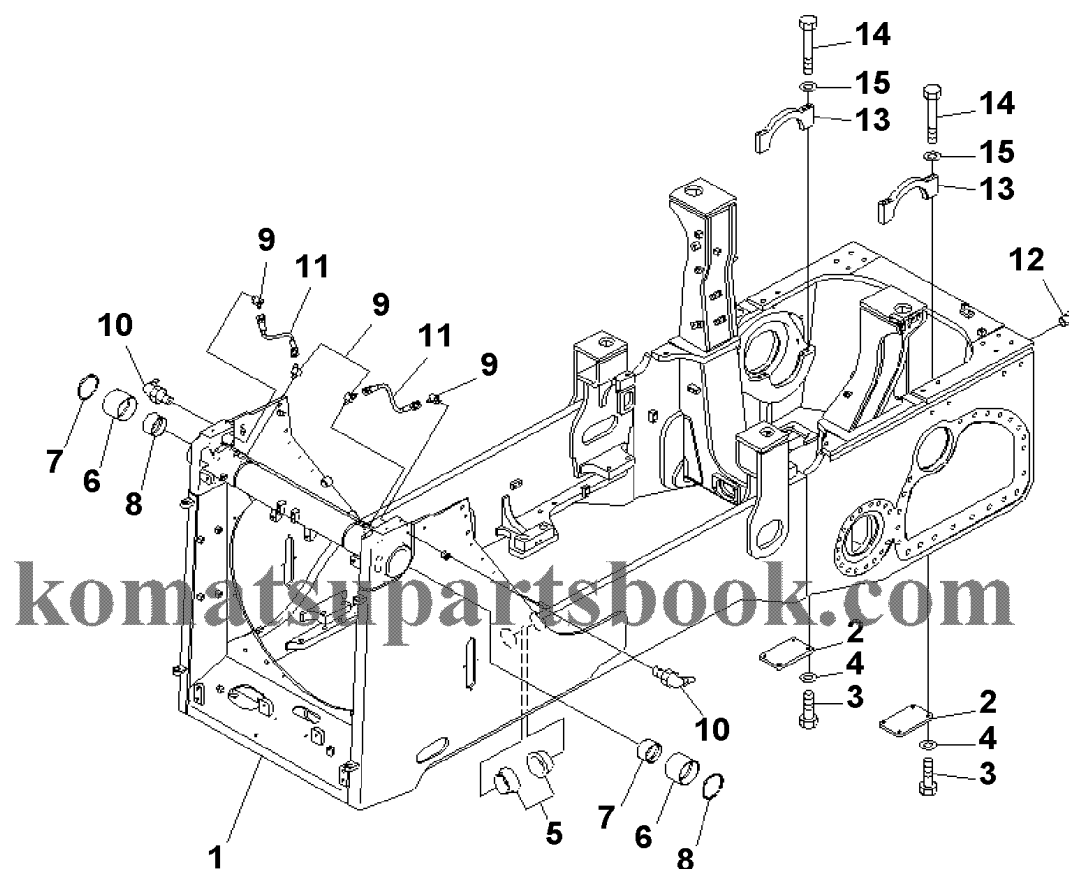

D155AX-6 S/N 80001-UP (ecot3)
00042163

00042163

Ref. J2100-01A0

Page 210010

№	Кат. номер	Название	Кол-во	Серия
1	FRAME ASS'Y	17A-21-41211	SN:80244-- ,KIT-FLAG: _	1
1	FRAME ASS'Y	17A-21-41111	SN:80001--80243 ,KIT-FLAG: _	1
2	PLATE	17A-21-11151	SN:80001-- ,KIT-FLAG: _	2
3	BOLT	01010-81225	SN:80001-- ,KIT-FLAG: _	8
4	WASHER	01643-31232	SN:80001-- ,KIT-FLAG: _	8