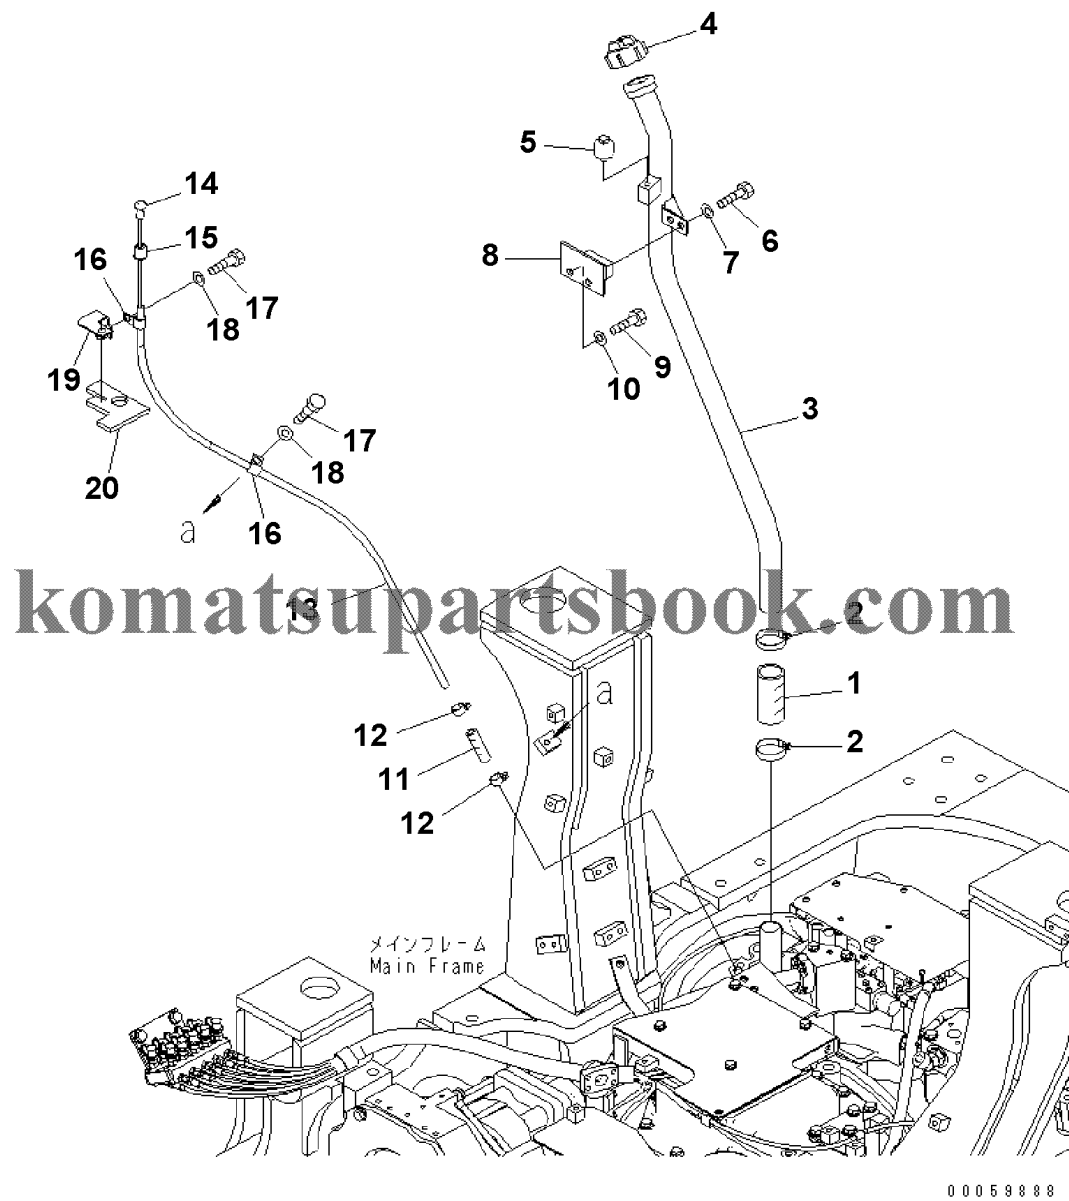

D155AX-6 S/N 80001-UP (ecot3)
00042177

00042177

Ref. J2700-01A0

Page 210050

№	Кат. номер	Название	Кол-во	Серия
	EQUALIZER BAR ASS'Y	17A-50-00111	SN:80001--,KIT-FLAG:_	1
1	BAR	17A-50-42110	SN:80001--,KIT-FLAG:_	1
2	BUSHING	17A-50-42131	SN:80001--,KIT-FLAG:_	2
3	SEAL	15A-78-11180	SN:80001--,KIT-FLAG:_	2
4	BUSHING	17A-50-42151	SN:80001--,KIT-FLAG:_	2

D155AX-6 S/N 80001-UP (ecot3)
00042167

00042167

Ref. J2112-01A0

Page 210030

№	Кат. номер	Название	Кол-во	Серия
1	HOSE	07260-24111	SN:80001--,KIT-FLAG:_	1
2	CLAMP	07281-00549	SN:80001--,KIT-FLAG:_	2
3	TUBE	17A-21-43111	SN:80001--,KIT-FLAG:_	1
4	CAP	07051-01000	SN:80001--,KIT-FLAG:_	1
4	GASKET	07051-00005	SN:80001--,KIT-FLAG:_	1

5	BREATHER	07030-00252	SN:80001-- ,KIT-FLAG: _	1
6	BOLT	01010-81225	SN:80001-- ,KIT-FLAG: _	2
7	WASHER	01643-31232	SN:80001-- ,KIT-FLAG: _	2
8	BRACKET	17A-21-43141	SN:80001-- ,KIT-FLAG: _	1
9	BOLT	01010-81230	SN:80001-- ,KIT-FLAG: _	2
10	WASHER	01643-31232	SN:80001-- ,KIT-FLAG: _	2
11	HOSE	17A-21-13131	SN:80001-- ,KIT-FLAG: _	1
12	CLAMP	07281-00259	SN:80001-- ,KIT-FLAG: _	2
13	PIPE	17A-21-43120	SN:80001-- ,KIT-FLAG: _	1
14	GAUGE	17A-21-43131	SN:80001-- ,KIT-FLAG: _	1
15	CAP	08013-01513	SN:80001-- ,KIT-FLAG: _	1
16	CLIP	04434-51412	SN:80001-- ,KIT-FLAG: _	2
17	BOLT	01010-81230	SN:80001-- ,KIT-FLAG: _	2
18	WASHER	01643-31232	SN:80001-- ,KIT-FLAG: _	2
19	BRACKET	17A-21-43150	SN:80001-- ,KIT-FLAG: _	1

D155AX-6 S/N 80001-UP (ecot3)
00059888

№	Кат. номер	Название	Кол-во	Серия
1	HOSE	07260-24111	SN:80001--,KIT-FLAG:_	1
2	CLAMP	07281-00549	SN:80001--,KIT-FLAG:_	2
3	TUBE	17A-21-43111	SN:80001--,KIT-FLAG:_	1
4	CAP	07051-01000	SN:80001--,KIT-FLAG:_	1
4	GASKET	07051-00005	SN:80001--,KIT-FLAG:_	1