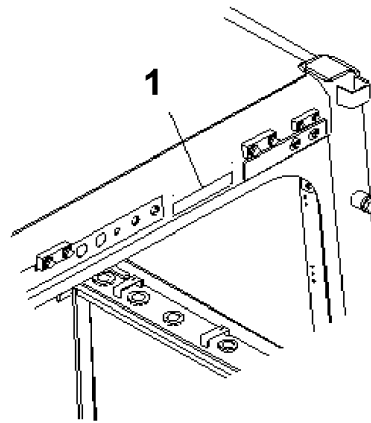

Z 視
View Z

00042634

Ref. U0520-01B0

Page 360530

№	Кат. номер	Название	Кол-во	Серия
1	PLATE	17A-98-41320	SN:80001--,KIT-FLAG:_	1