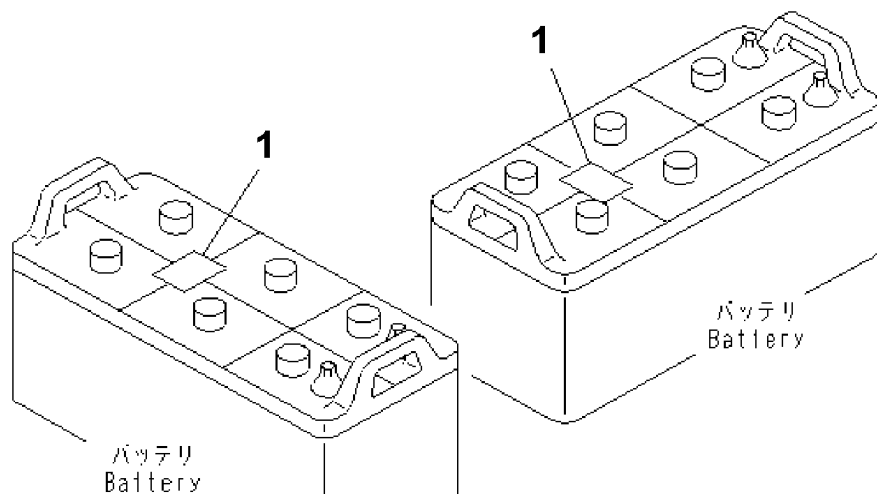

コンソールボックス 左
Console Box L.H.

0 0 0 4 2 8 1 8

Ref. U0630-01A0

Page 360540

№	Кат. номер	Название	Кол-во	Серия
1	PLATE, CAUTION	17A-98-19980	SN:80001--,KIT-FLAG:_	1

D155AX-6 S/N 80001-UP (ecot3)
00042630

komatsupartsbook.com