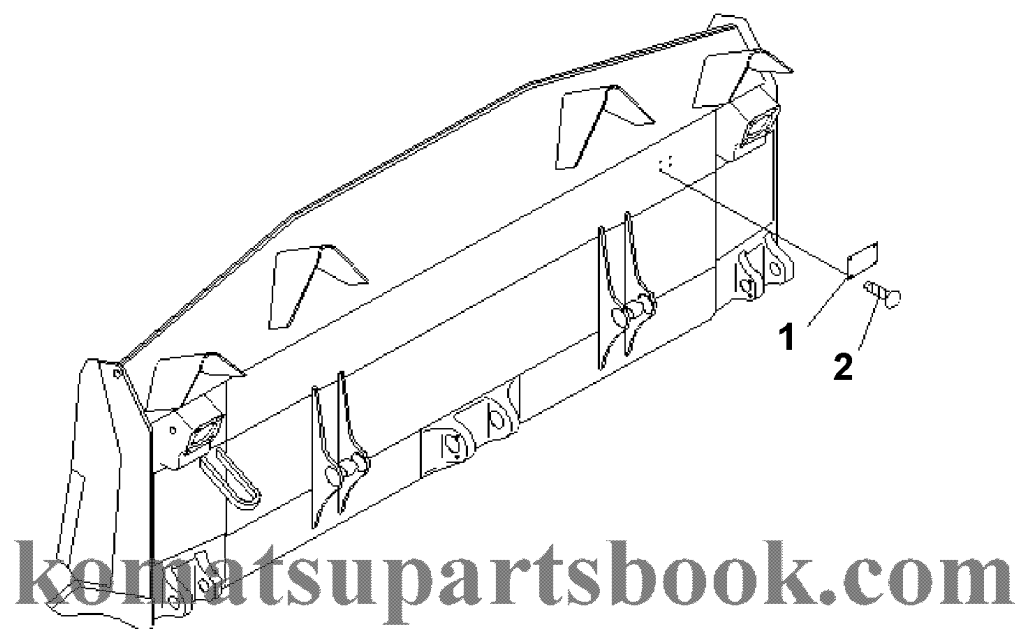

D155AX-6 S/N 80001-UP (ecot3)
00059526

0 0 0 5 9 5 2 6

Ref. U0640-01A1

Page 360660

№	Кат. номер	Название	Кол-во	Серия
2	SCREW	04418-13060	SN:80223--,KIT-FLAG: _	4

D155AX-6 S/N 80001-UP (ecot3)
00059526

0 0 0 5 9 5 2 6