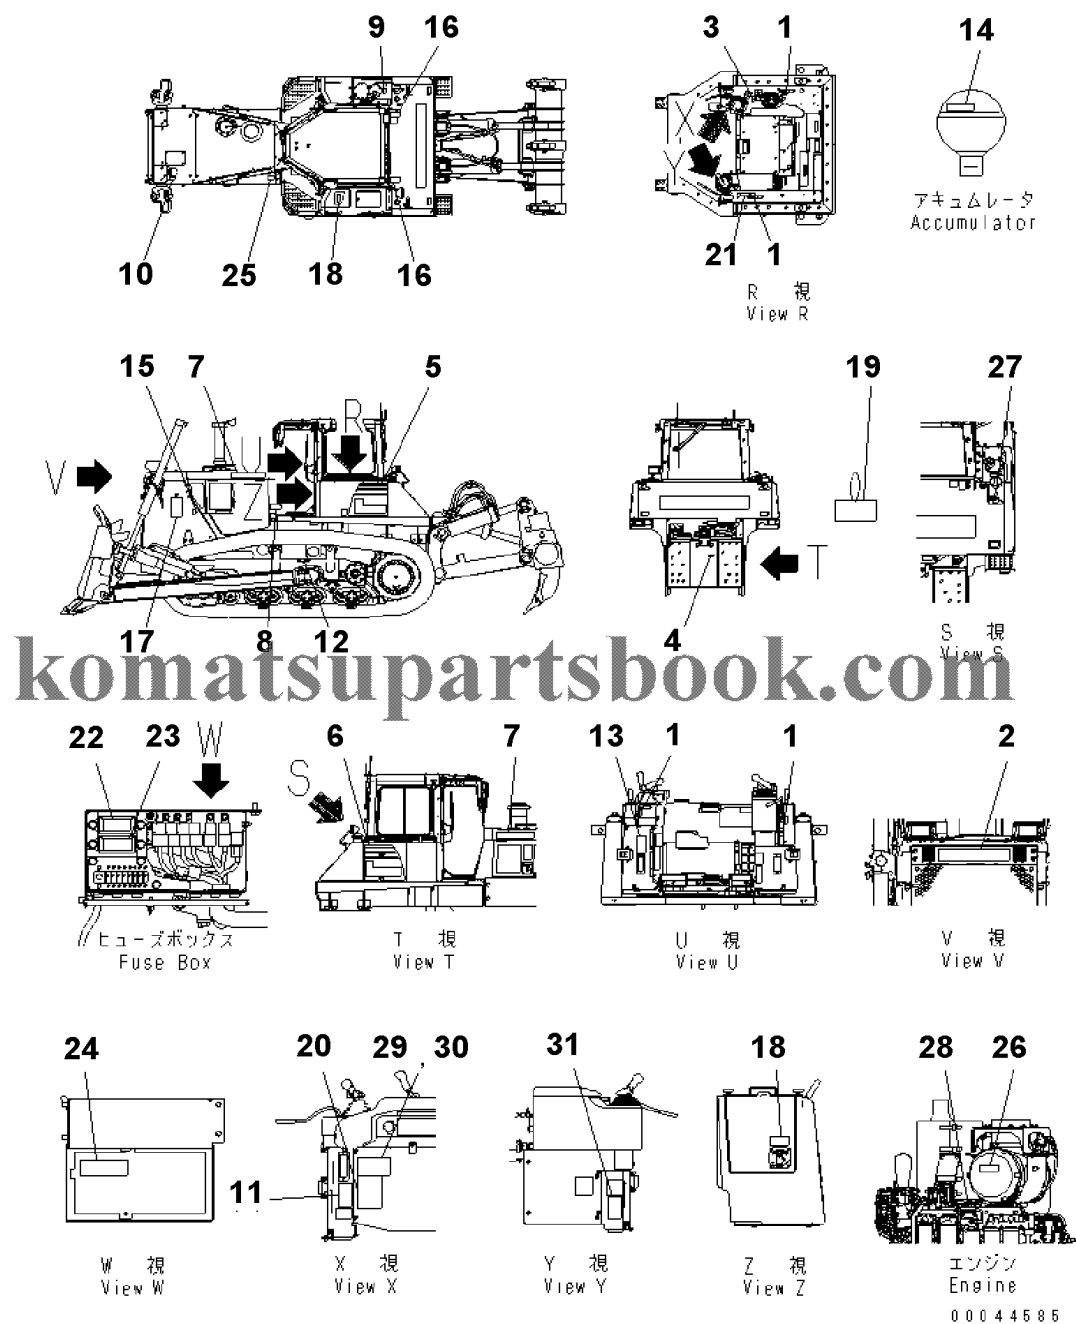

D155AX-6 S/N 80001-UP (ecot3)
00044585

Ref. U0100-01B3

Page 360250

№	Кат. номер	Название	Кол-во	Серия
1	PLATE, OPERATING	14X-98-11170	SN:80001--@,KIT-FLAG:_	4
2	PLATE, MARK	09690-F0630	SN:80001--@,KIT-FLAG:_	1
3	PLATE	17A-98-11180	SN:80001--@,KIT-FLAG:_	1
4	PLATE, MARK	09690-M0063	SN:80001--@,KIT-FLAG:_	1
5	MARK	17A-98-41111	SN:80001--@,KIT-FLAG:_	1