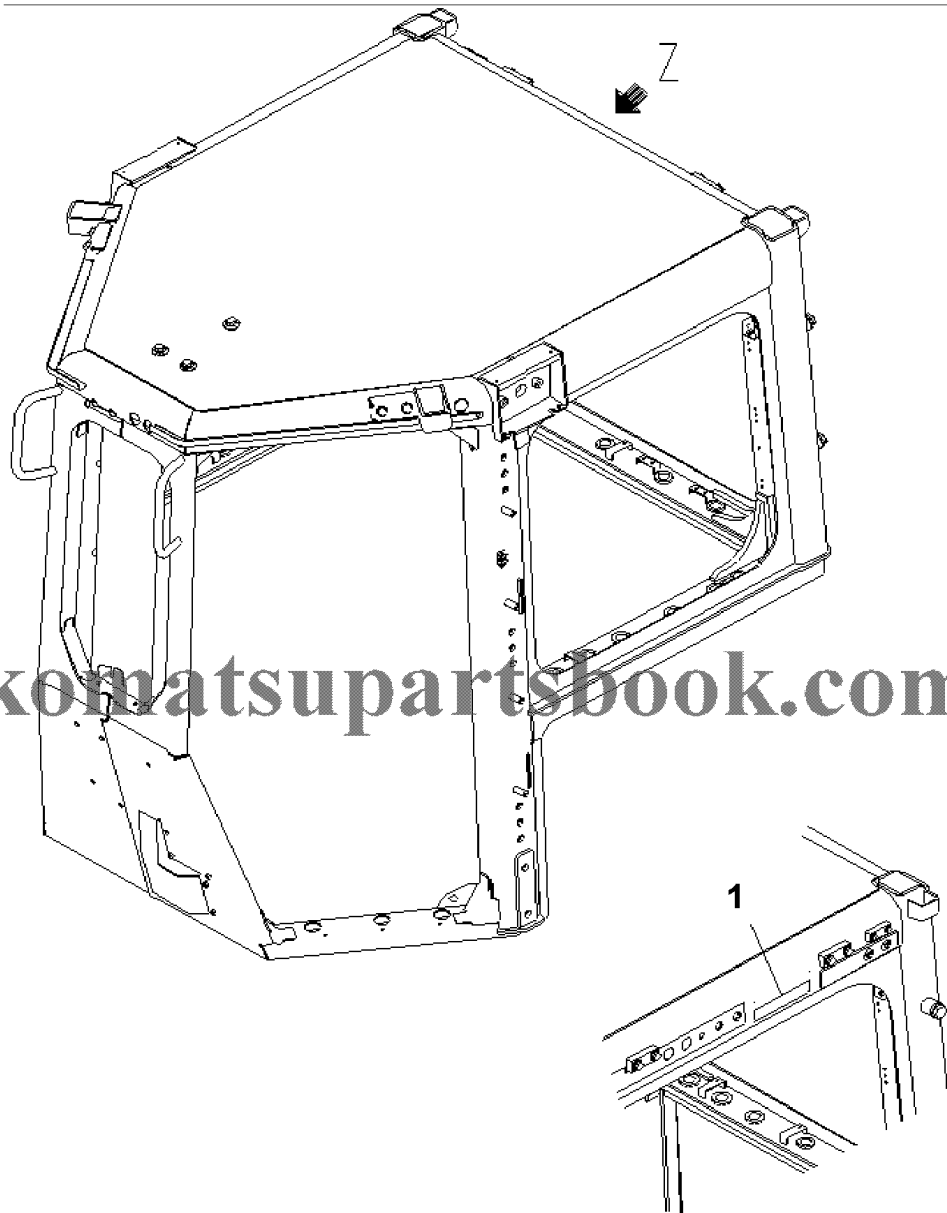

D155AX-6 S/N 80001-UP (ecot3)
00042634

komatsupartsbook.com

Z 視
View Z

00042634

Ref. U0520-01A4

Page 360480

№	Кат. номер	Название	Кол-во	Серия
1	PLATE	09620-A2090	SN:80001--,KIT-FLAG:	1