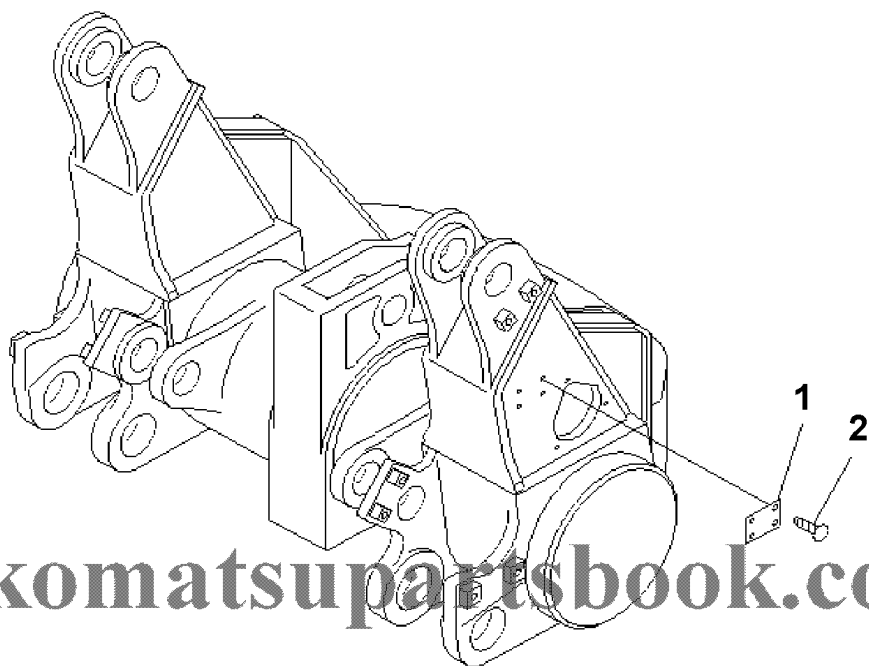

D155AX-6 S/N 80001-UP (ecot3)
00059496

0 0 0 5 9 4 9 6

Ref. U0650-01A1

Page 360680

№	Кат. номер	Название	Кол-во	Серия
2	SCREW	04418-13060	SN:80223--,KIT-FLAG: _	4