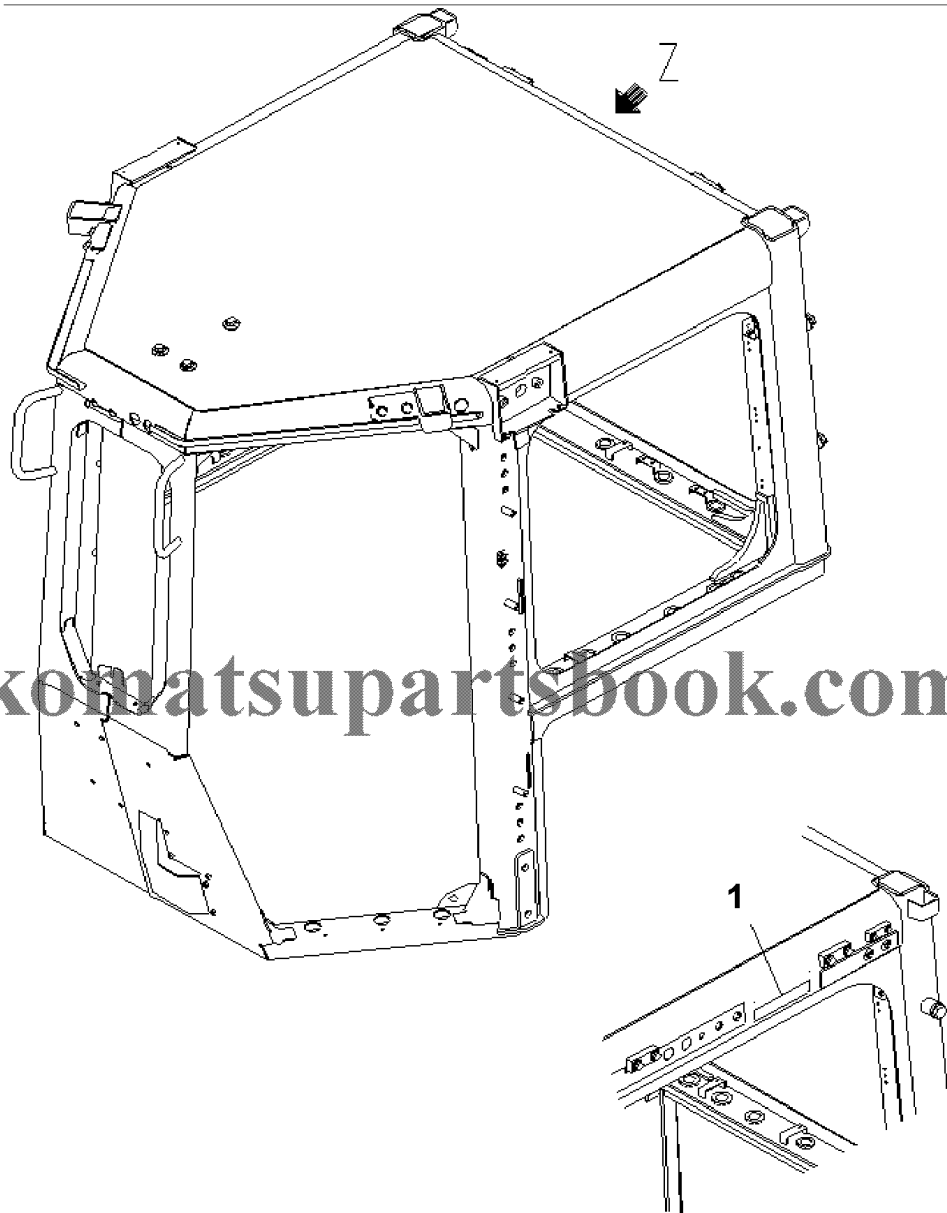

コンソールボックス 左
Console Box L.H.

0 0 0 4 2 8 1 8

Ref. U0630-01A5

Page 360590

№	Кат. номер	Название	Кол-во	Серия
1	PLATE, CAUTION	195-98-12980	SN:80001--,KIT-FLAG:_	1

D155AX-6 S/N 80001-UP (ecot3)
00042634

komatsupartsbook.com