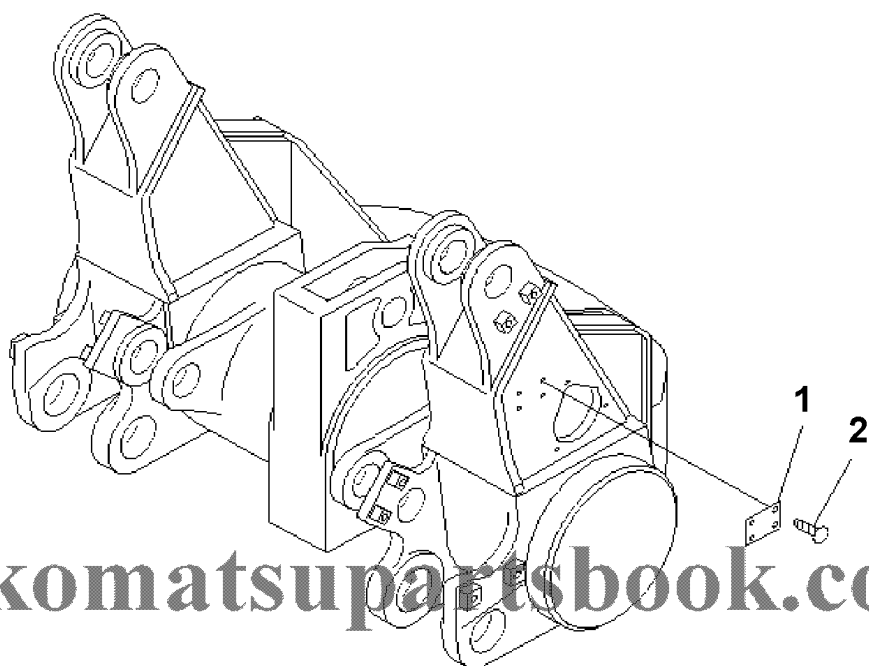

D155AX-6 S/N 80001-UP (ecot3)
00059496

0 0 0 5 9 4 9 6

Ref. U0650-01A0

Page 360670

№	Кат. номер	Название	Кол-во	Серия
2	SCREW	04418-13060	SN:80223--,KIT-FLAG: _	4