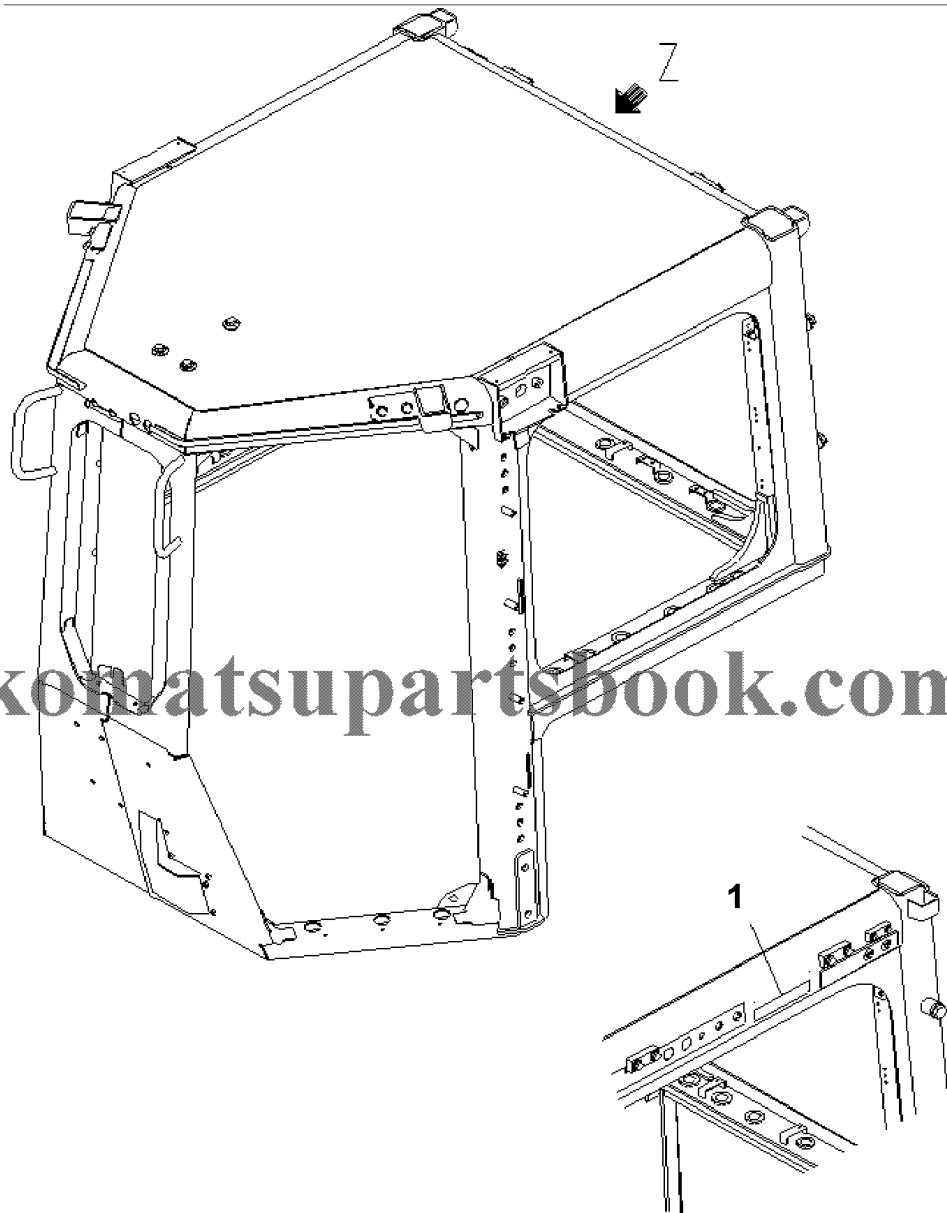

D155AX-6 S/N 80001-UP (ecot3)
00042634

komatsupartsbook.com

00042634

Ref. U0520-01A6

Page 360500

№	Кат. номер	Название	Кол-во	Серия
1	PLATE	09620-A2120	SN:80001--,KIT-FLAG:	1