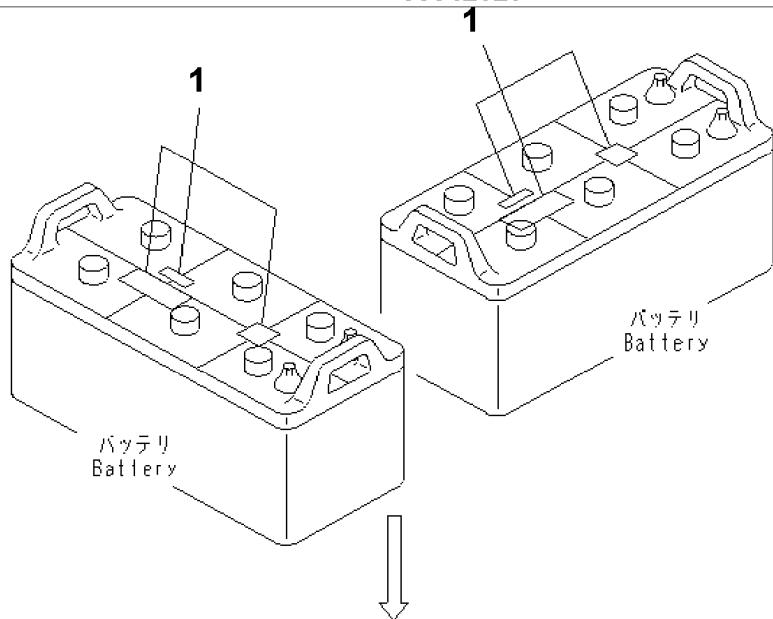

D155AX-6 S/N 80001-UP (ecot3)
00042629