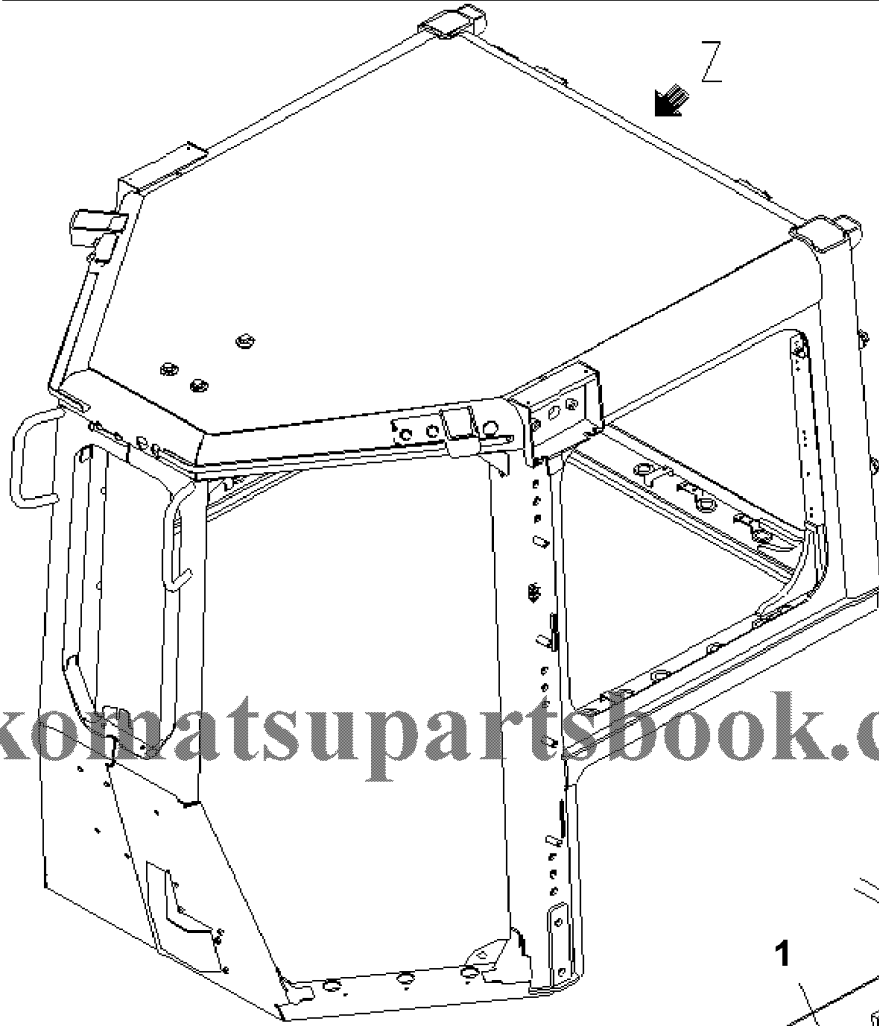

D155AX-6 S/N 80001-UP (ecot3)
00042634

komatsupartsbook.com