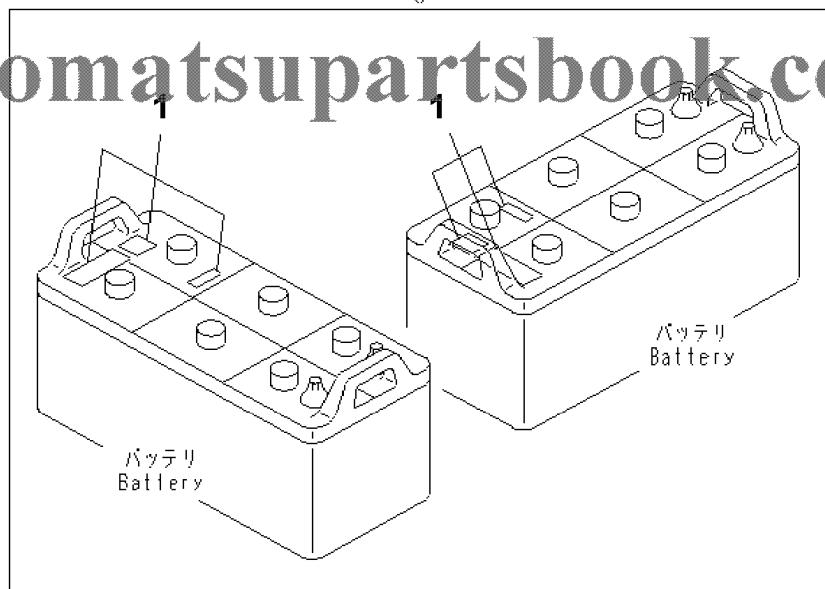

0 0 0 4 2 6 3 0

Ref. U0220-01A1

Page 360400

№	Кат. номер	Название	Кол-во	Серия
1	PLATE, SAFETY	09664-60000	SN:80001--,KIT-FLAG:_	2

D155AX-6 S/N 80001-UP (ecot3)
00042629

komatsupartsbook.com

適用号機
Serial No. 80398~