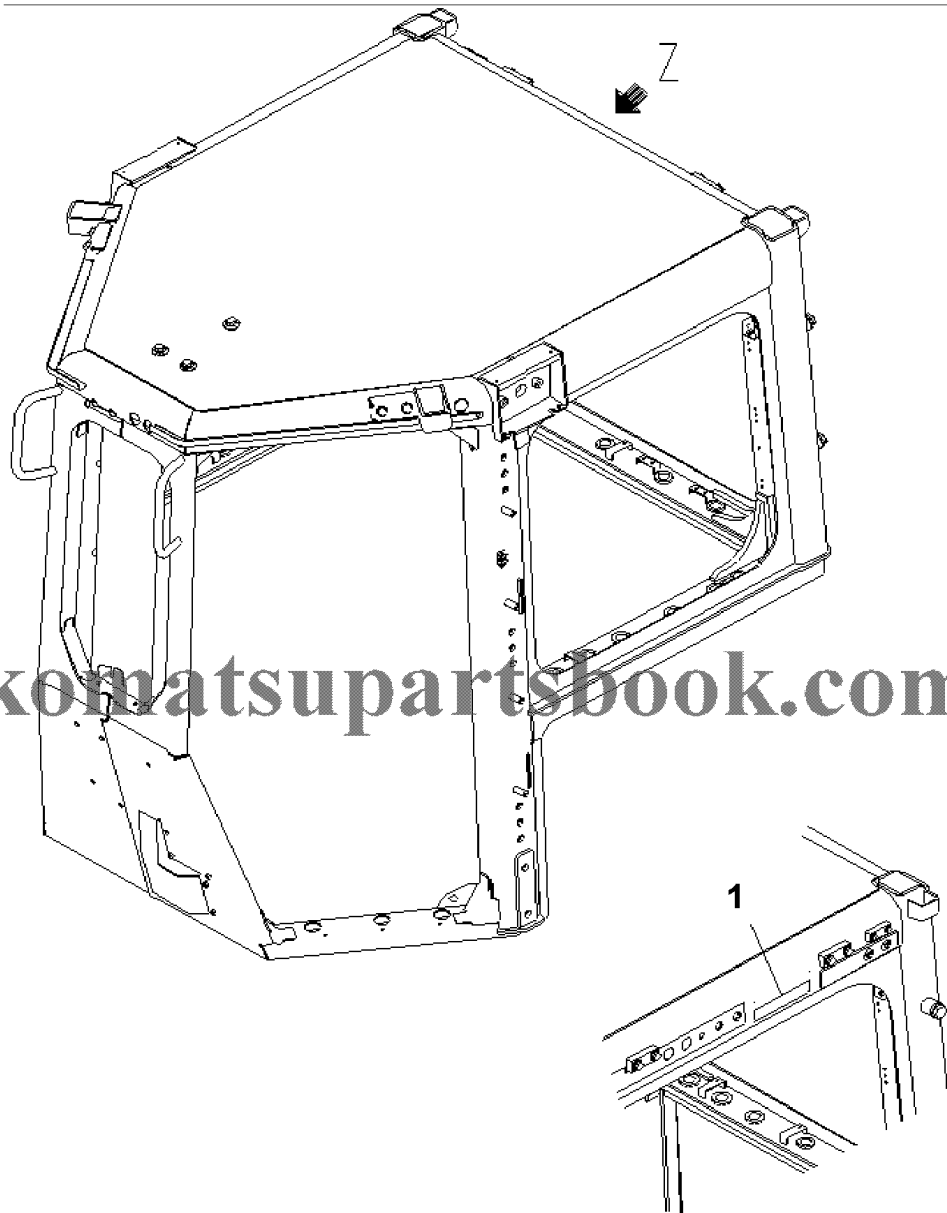

D155AX-6 S/N 80001-UP (ecot3)
00042634

komatsupartsbook.com

00042634

Ref. U0520-01A7

Page 360510

№	Кат. номер	Название	Кол-во	Серия
1	PLATE	09620-A2140	SN:80001--,KIT-FLAG:	1

D155AX-6 S/N 80001-UP (ecot3)
00042818