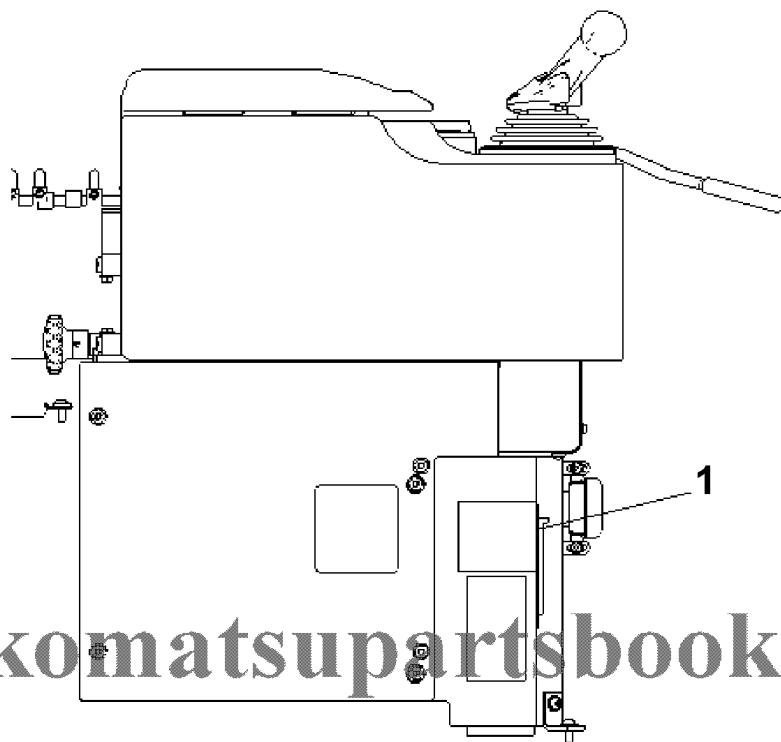

D155AX-6 S/N 80001-UP (ecot3)
00042634

komatsupartsbook.com

00042634

Ref. U0520-01A6

Page 360500

№	Кат. номер	Название	Кол-во	Серия
1	PLATE	09620-A2120	SN:80001--,KIT-FLAG:	1

D155AX-6 S/N 80001-UP (ecot3)
00042818