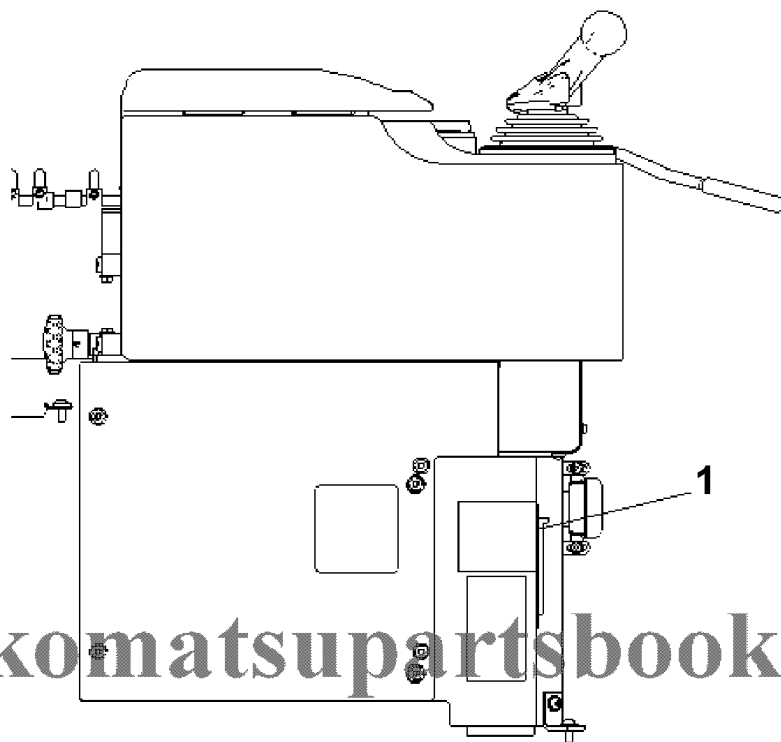

D155AX-6 S/N 80001-UP (ecot3)
00042634

komatsupartsbook.com

Z 視
View Z

00042634

Ref. U0520-01B0

Page 360530

№	Кат. номер	Название	Кол-во	Серия
1	PLATE	17A-98-41320	SN:80001--,KIT-FLAG:_	1

D155AX-6 S/N 80001-UP (ecot3)
00042818