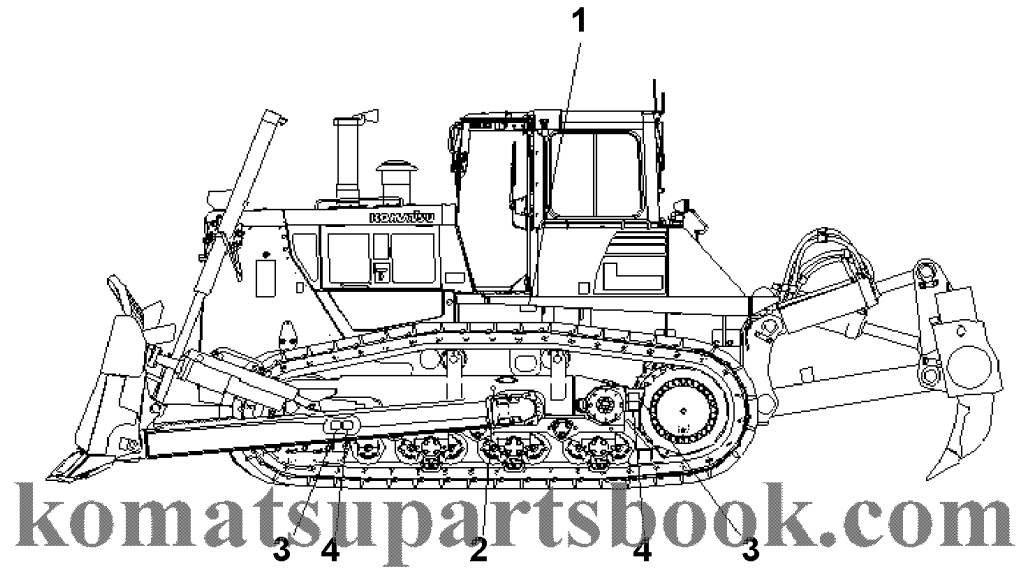

D155AX-6 S/N 80001-UP (ecot3)
00042632

00042632

Ref. U0400-01A0

Page 360420

№	Кат. номер	Название	Кол-во	Серия
1	PLATE, MARK	17A-98-41510	SN:80001--,KIT-FLAG:_	1
2	PLATE, MARK	09960-01012	SN:80001--,KIT-FLAG:_	2
3	MARK	09960-00801	SN:80001--,KIT-FLAG:_	4
4	MARK	09960-00802	SN:80001--,KIT-FLAG:_	4