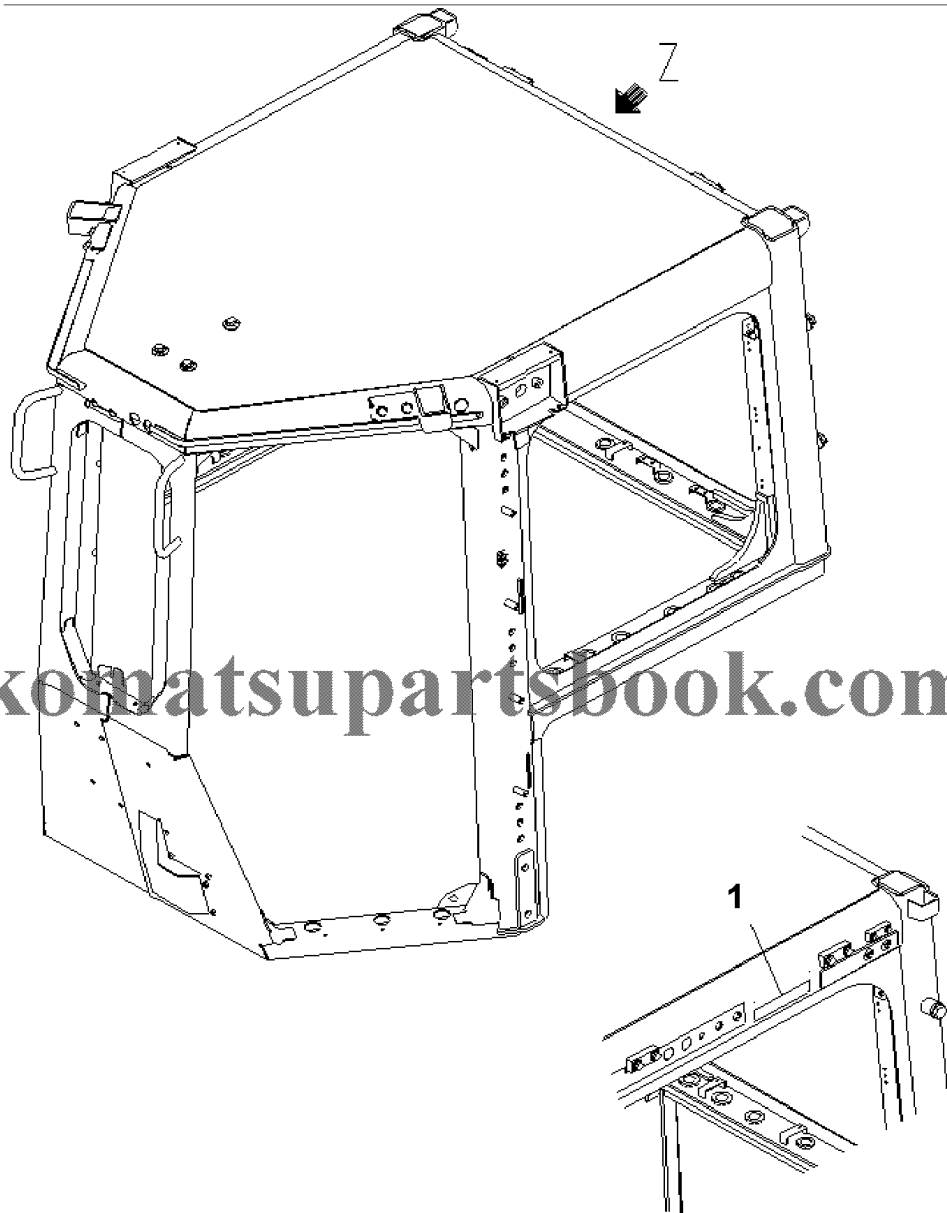

D155AX-6 S/N 80001-UP (ecot3)
00042634

komatsupartsbook.com

Z 視
View Z

00042634

Ref. U0520-01A1

Page 360450

№	Кат. номер	Название	Кол-во	Серия
1	PLATE	09620-A2040	SN:80001--,KIT-FLAG:	1