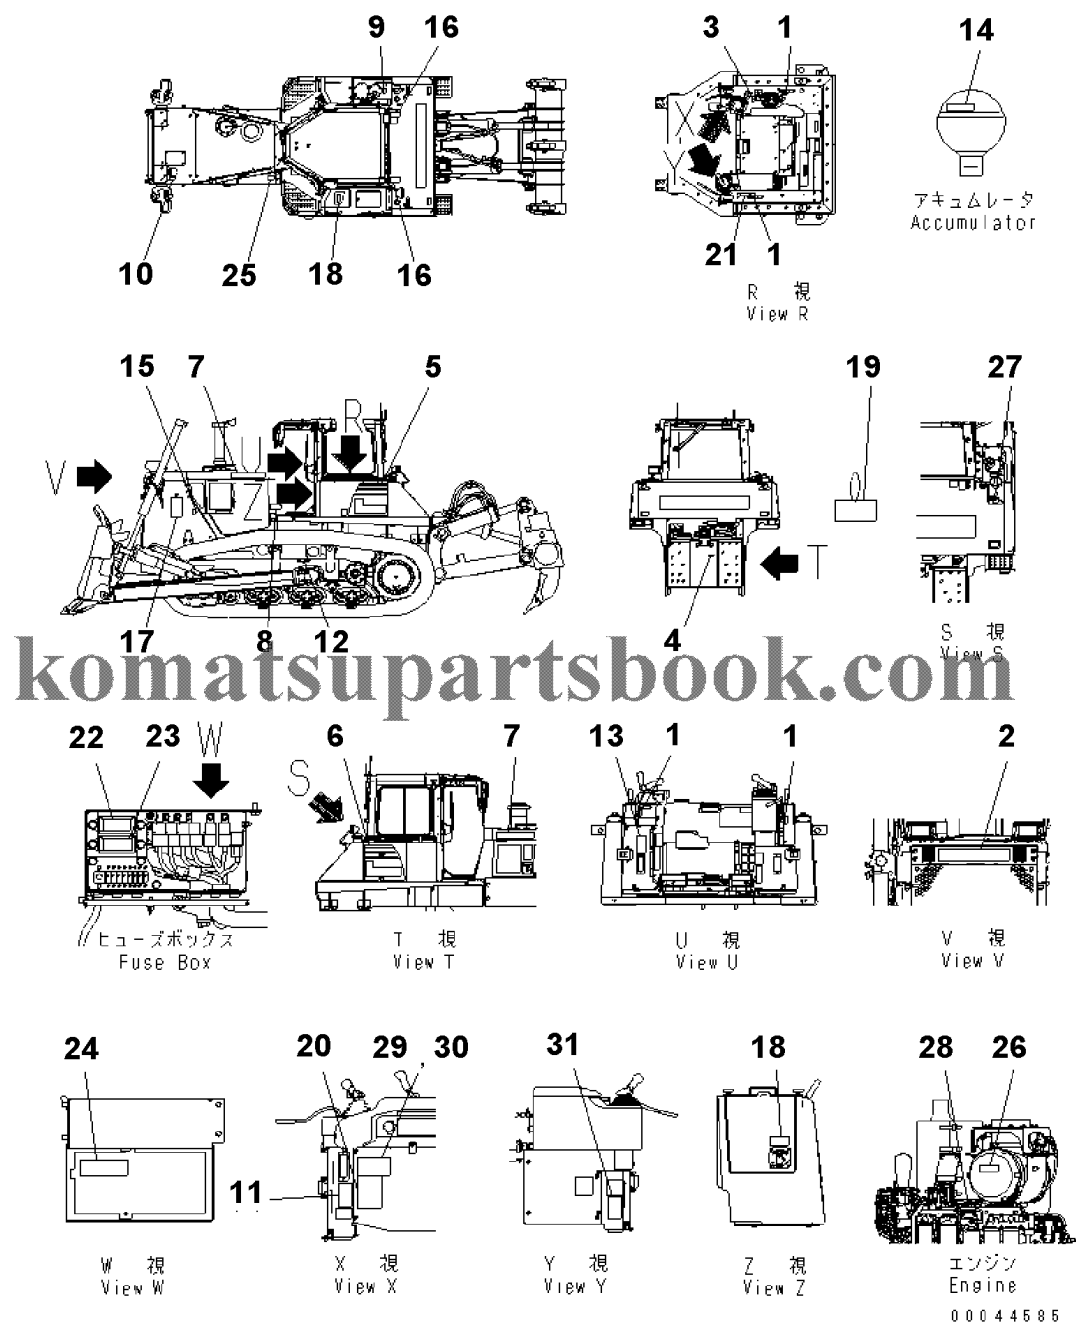

D155AX-6 S/N 80001-UP (ecot3)
00044585

Ref. U0100-01B5

Page 360290

№	Кат. номер	Название	Кол-во	Серия
1	PLATE, OPERATING	14X-98-11170	SN:80001--80806,KIT-FLAG:_	4
2	PLATE, MARK	09690-F0630	SN:80001--80806,KIT-FLAG:_	1
3	PLATE	17A-98-11180	SN:80001--80806,KIT-FLAG:_	1
4	PLATE, MARK	09690-M0063	SN:80001--80806,KIT-FLAG:_	1
5	MARK	17A-98-41111	SN:80001--80806,KIT-FLAG:_	1