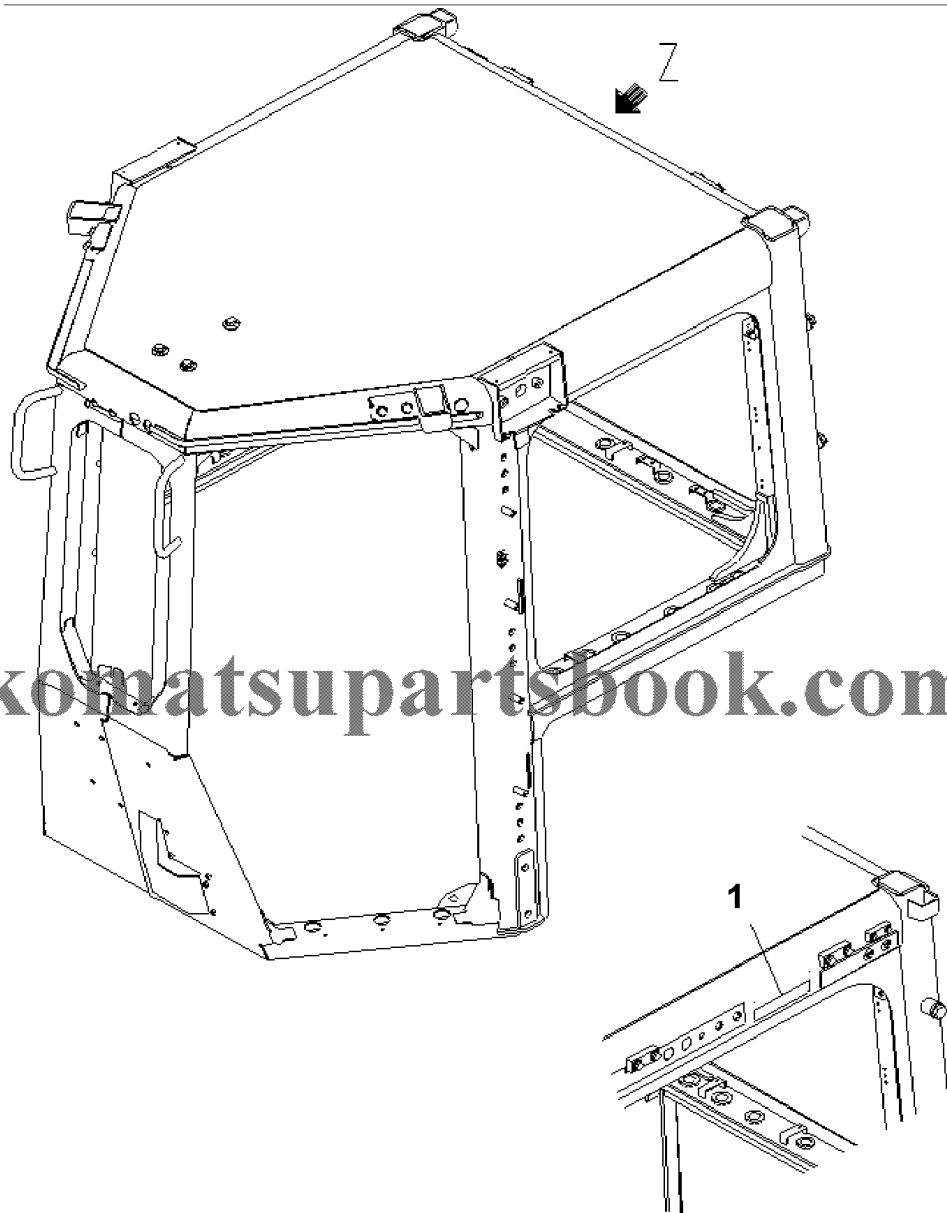

D155AX-6 S/N 80001-UP (ecot3)
00042634

komatsupartsbook.com

Z 視
View Z

00042634

Ref. U0520-01A3

Page 360470

№	Кат. номер	Название	Кол-во	Серия
1	PLATE	09620-A2080	SN:80001--,KIT-FLAG:	1