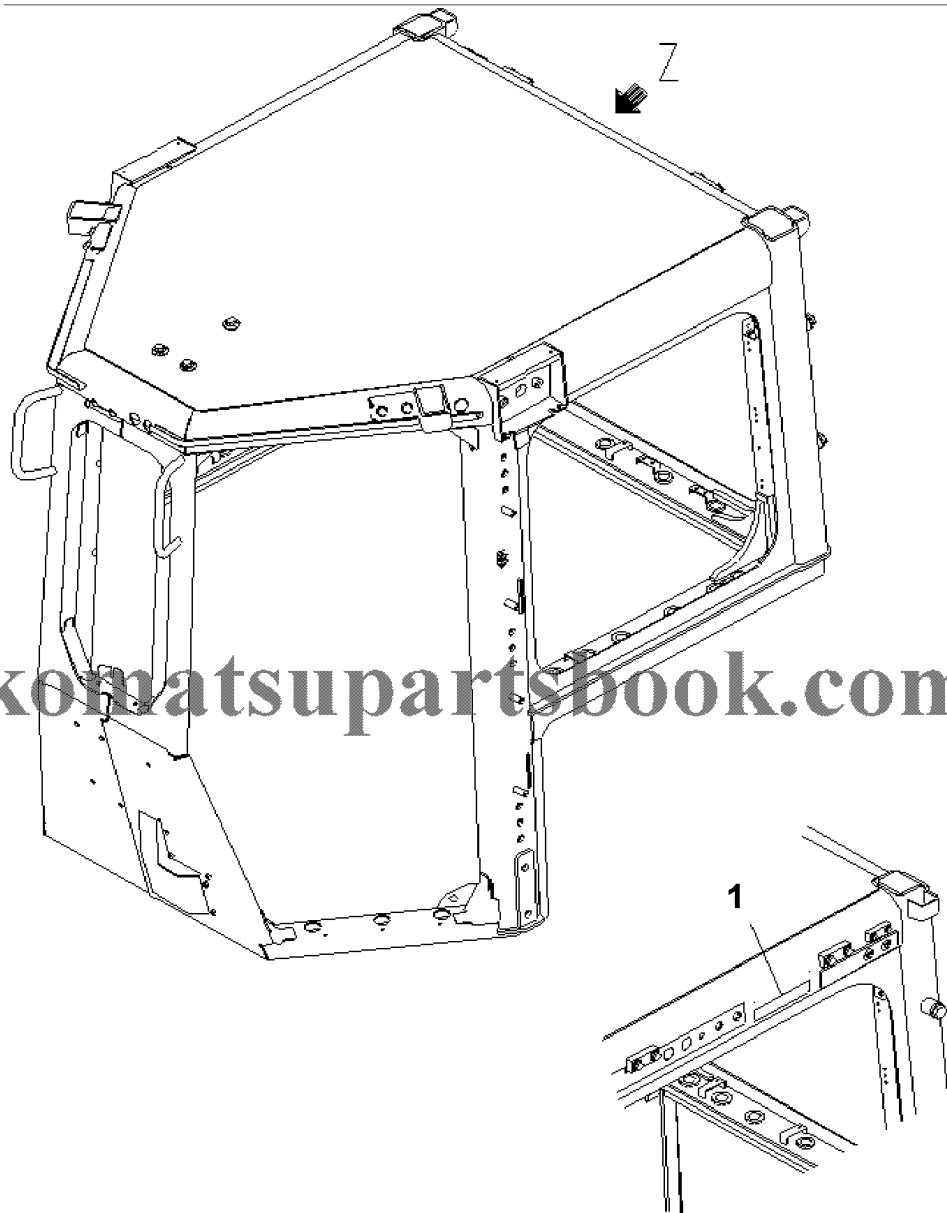

D155AX-6 S/N 80001-UP (ecot3)
00042634

komatsupartsbook.com

Z 視
View Z

00042634

Ref. U0520-01A5

Page 360490

№	Кат. номер	Название	Кол-во	Серия
1	PLATE	09620-A2100	SN:80001--,KIT-FLAG:	1