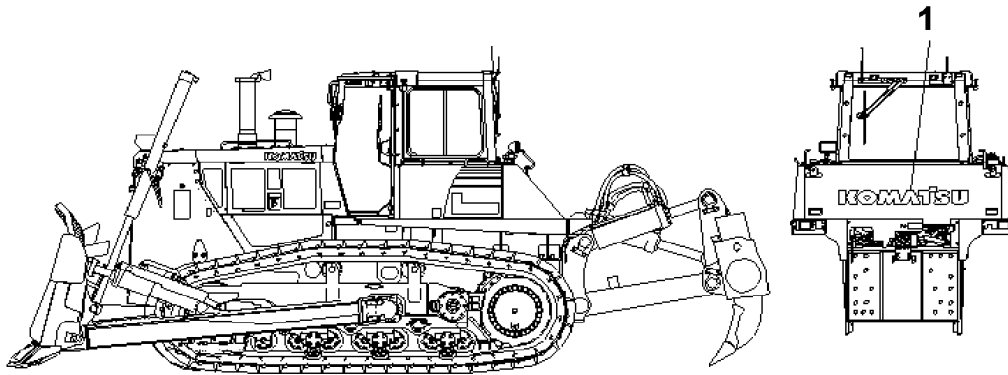

komatsupartsbook.com

コンソールボックス 左
Console Box L.H.

0 0 0 4 2 8 1 8

Ref. U0630-01A9

Page 360620

№	Кат. номер	Название	Кол-во	Серия
1	PLATE, CAUTION	195-98-13650	SN:80001--,KIT-FLAG: _	1

D155AX-6 S/N 80001-UP (ecot3)
00042628