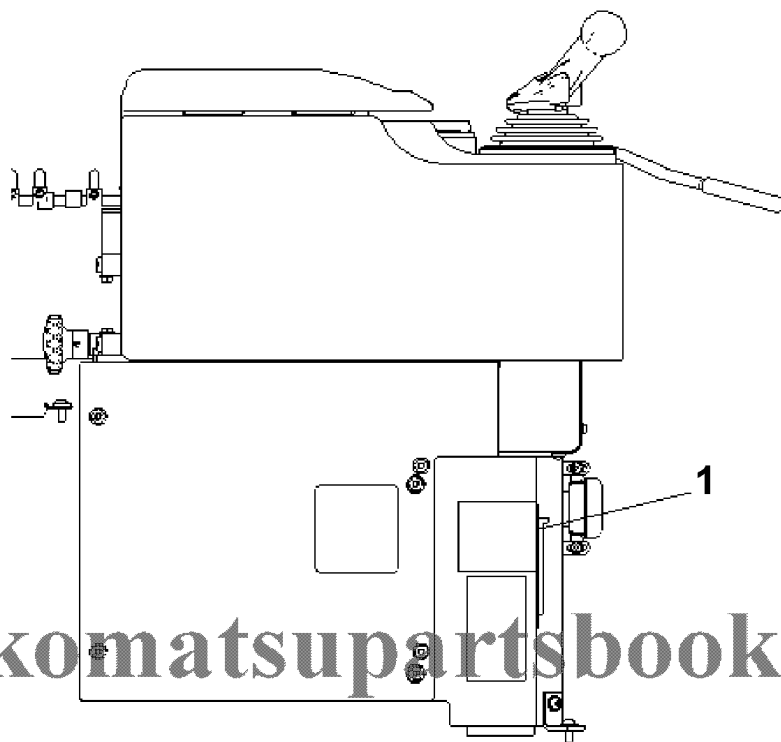

D155AX-6 S/N 80001-UP (ecot3)
00042634

komatsupartsbook.com

00042634

Ref. U0520-01A7

Page 360510

№	Кат. номер	Название	Кол-во	Серия
1	PLATE	09620-A2140	SN:80001--,KIT-FLAG:	1

D155AX-6 S/N 80001-UP (ecot3)
00042818