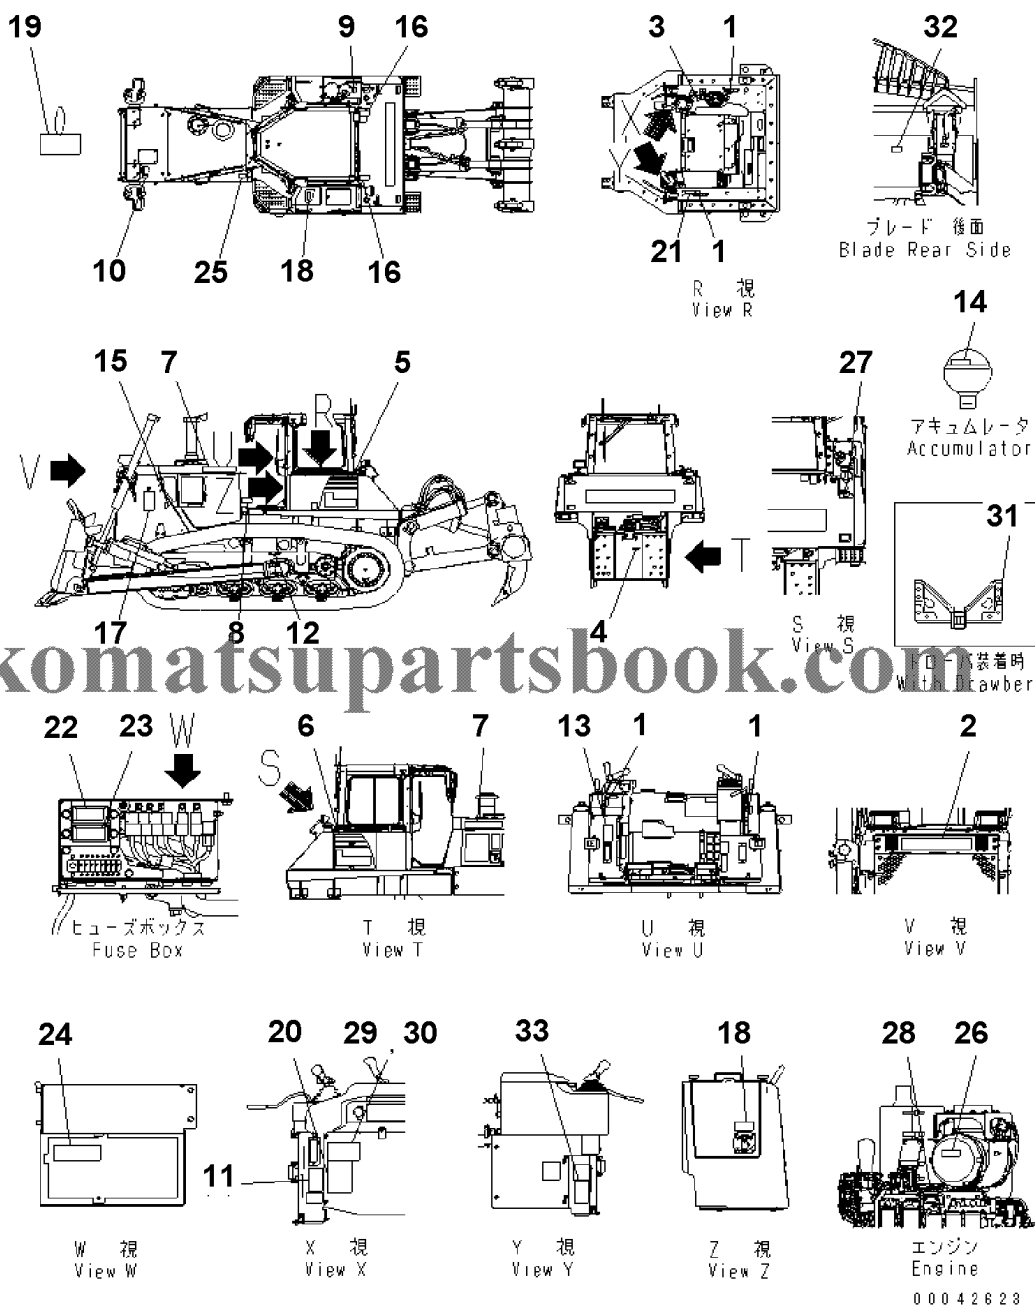

D155AX-6 S/N 80001-UP (ecot3)
00042623

Ref. U0100-01A2

Page 360030

№	Кат. номер	Название	Кол-во	Серия
1	PLATE, OPERATING	14X-98-11170	SN:80001--@,KIT-FLAG:_	4
2	PLATE, MARK	09690-F0630	SN:80001--@,KIT-FLAG:_	1
3	PLATE	17A-98-11180	SN:80001--@,KIT-FLAG:_	1
4	PLATE, MARK	09690-M0063	SN:80001--@,KIT-FLAG:_	1
5	MARK	17A-98-41111	SN:80001--@,KIT-FLAG:_	1