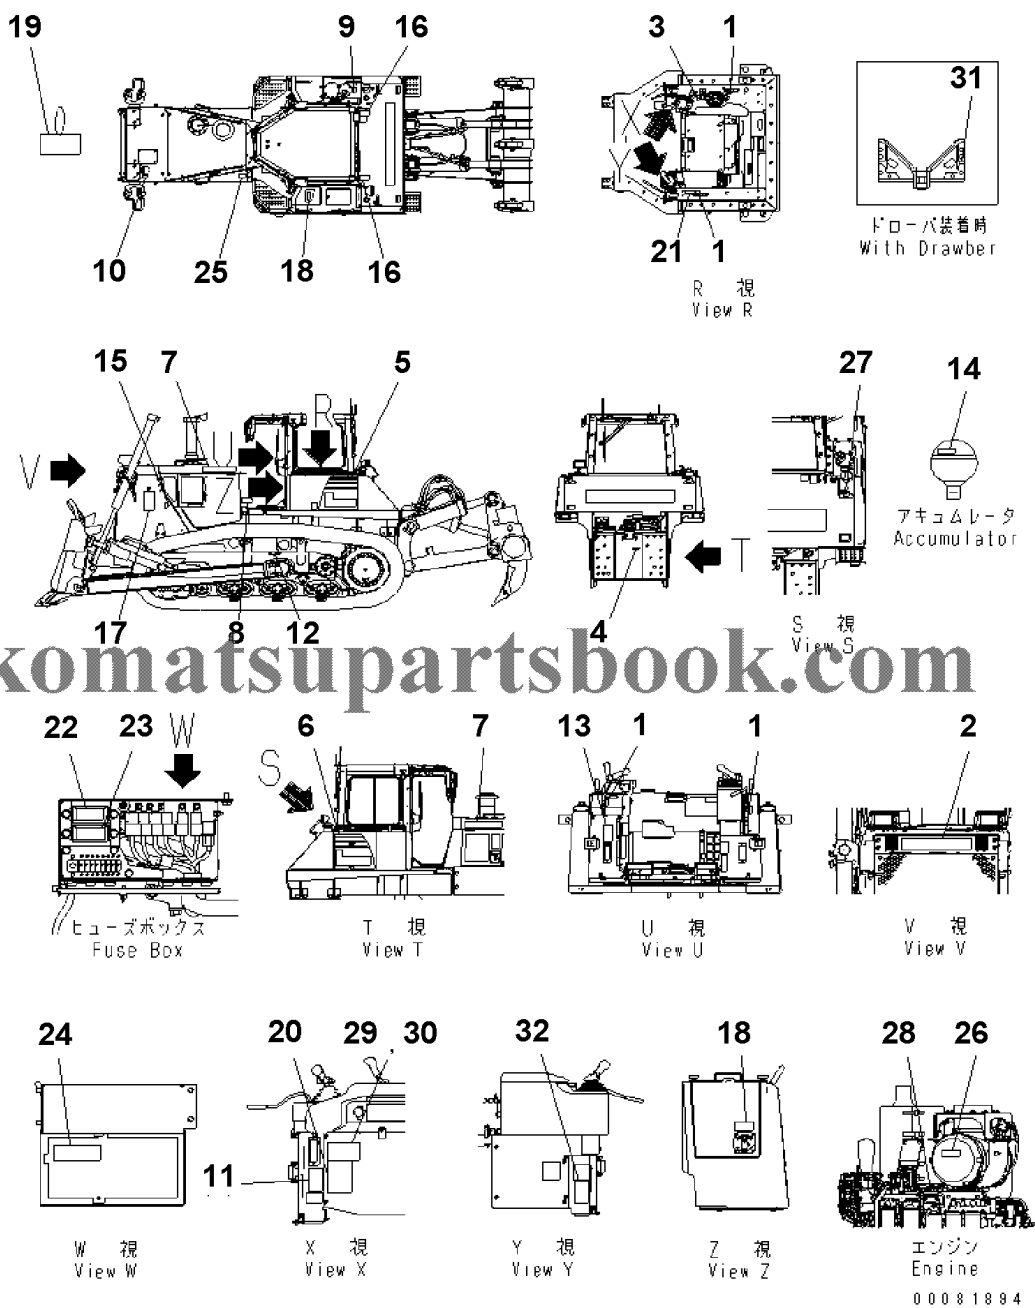

D155AX-6 S/N 80001-UP (ecot3)
00081894

Ref. U0100-01A5A

Page 360100

№	Кат. номер	Название	Кол-во	Серия
1	PLATE, OPERATING	14X-98-11170	SN:80001--,KIT-FLAG:_	4
2	PLATE, MARK	09690-F0630	SN:80001--,KIT-FLAG:_	1
3	PLATE	17A-98-11180	SN:80001--,KIT-FLAG:_	1
4	PLATE, MARK	09690-M0063	SN:80001--,KIT-FLAG:_	1
5	MARK	17A-98-41111	SN:80001--,KIT-FLAG:_	1