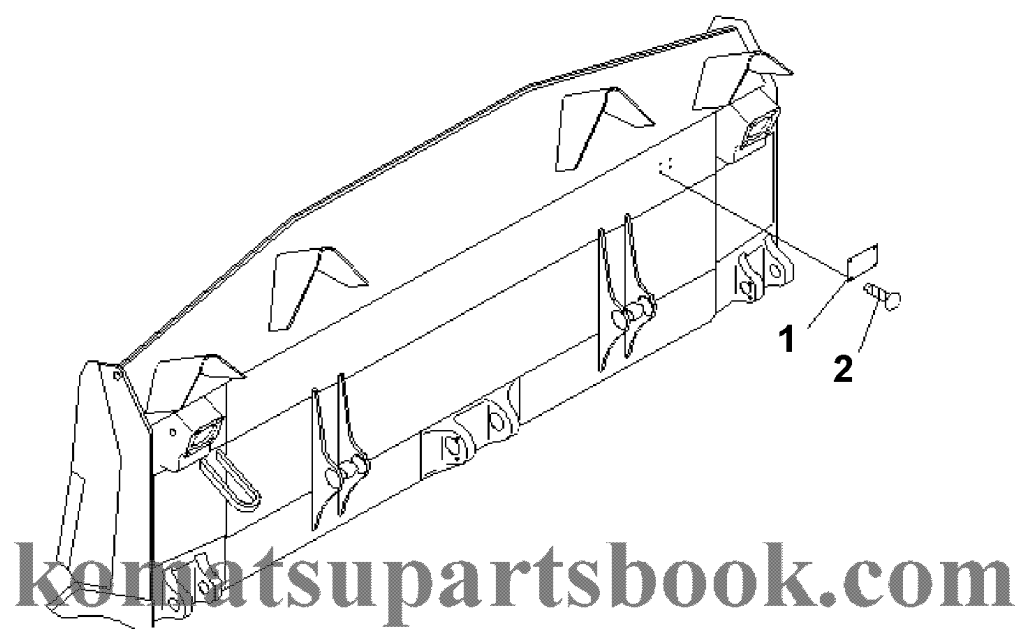

D155AX-6 S/N 80001-UP (ecot3)
00059526

0 0 0 5 9 5 2 6

Ref. U0640-01A1

Page 360660

№	Кат. номер	Название	Кол-во	Серия
2	SCREW	04418-13060	SN:80223--,KIT-FLAG: _	4

D155AX-6 S/N 80001-UP (ecot3)
00059526

0 0 0 5 9 5 2 6