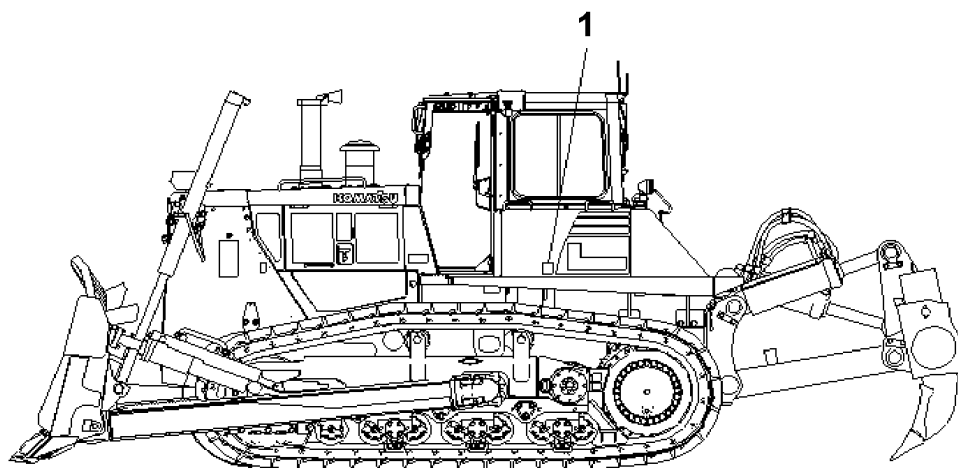

D155AX-6 S/N 80001-UP (ecot3)
00042631

コンソールボックス 左
Console Box L. H.

00042631

№	Кат. номер	Название	Кол-во	Серия
1	PLATE	09696-40111	SN:80001--,KIT-FLAG: _	1
2	PLATE	09696-50078	SN:80001--,KIT-FLAG: _	1