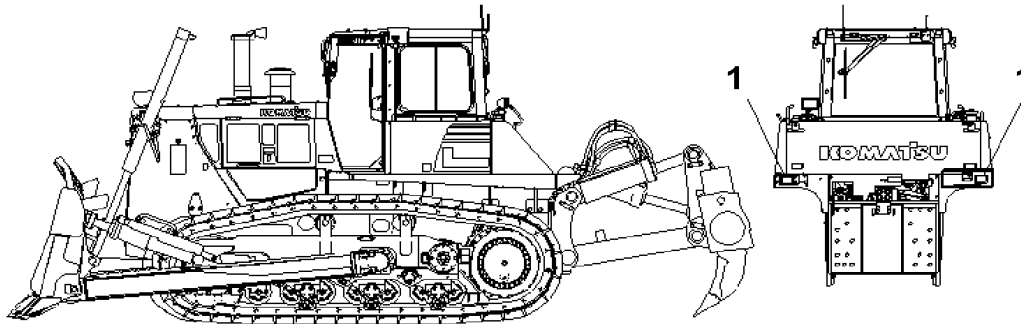

D155AX-6 S/N 80001-UP (ecot3)
00042633

komatsupartsbook.com

00042633

Ref. U0410-01A0

Page 360430

№	Кат. номер	Название	Кол-во	Серия
1	PLATE	14X-98-35181	SN:80001--,KIT-FLAG:_	2