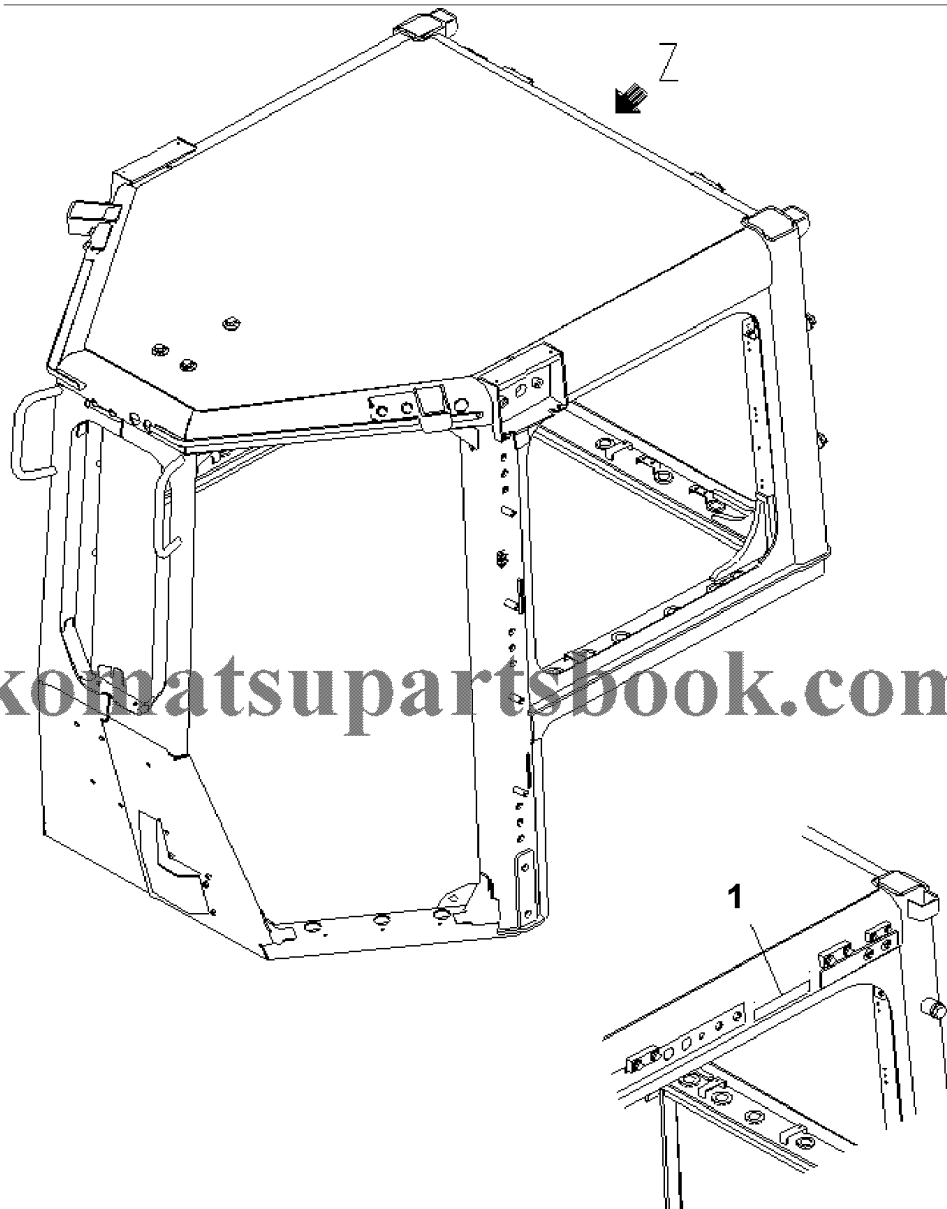

D155AX-6 S/N 80001-UP (ecot3)
00042634

komatsupartsbook.com

Z 視
View Z

00042634

Ref. U0520-01A9

Page 360520

№	Кат. номер	Название	Кол-во	Серия
1	PLATE	17A-98-41310	SN:80001--,KIT-FLAG:_	1