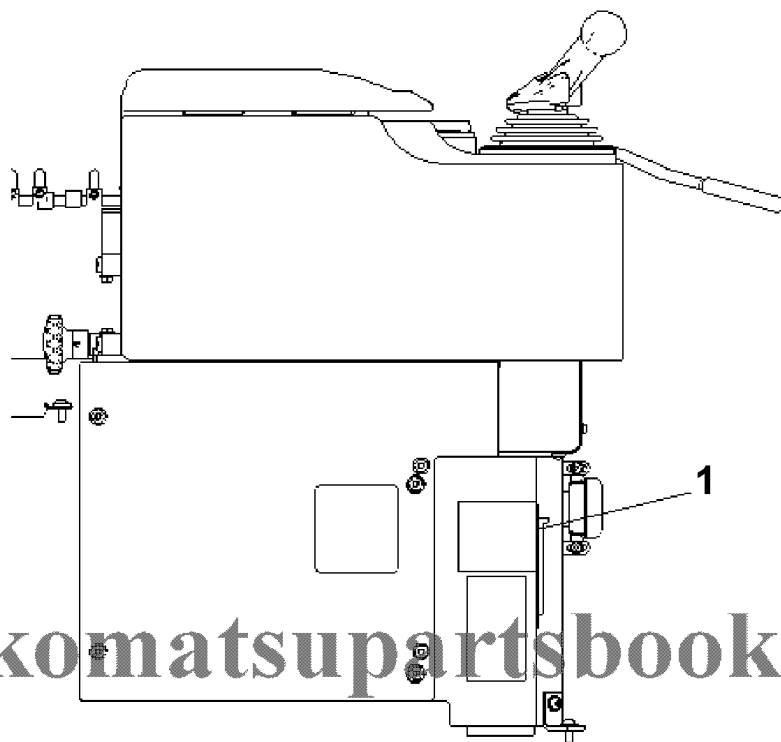

D155AX-6 S/N 80001-UP (ecot3)
00042634

komatsupartsbook.com

Z 視
View Z

00042634

Ref. U0520-01A3

Page 360470

№	Кат. номер	Название	Кол-во	Серия
1	PLATE	09620-A2080	SN:80001--,KIT-FLAG:	1

D155AX-6 S/N 80001-UP (ecot3)
00042818