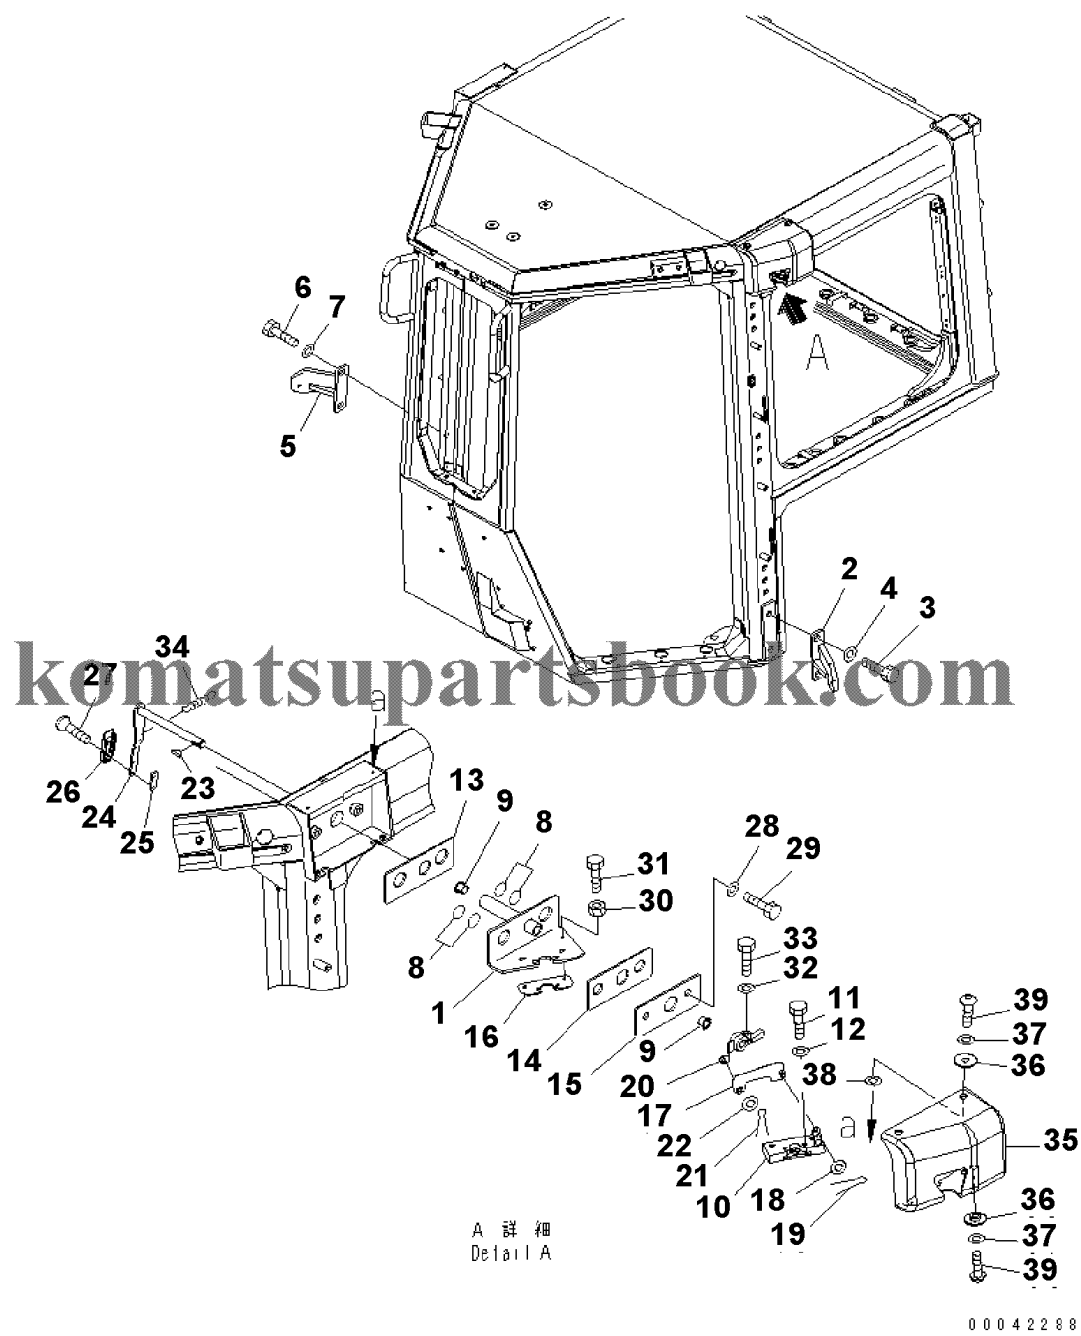

D155AX-6 S/N 80001-UP (ecot3)
00042288

00042288

Ref. K0210-10A0

Page 240240

№	Кат. номер	Название	Кол-во	Серия
1	BRACKET	17A-979-3511	SN:80001--,KIT-FLAG:_	1
2	BRACKET	17A-979-3480	SN:80001--,KIT-FLAG:_	1
3	BOLT	198-54-42260	SN:80001--,KIT-FLAG:_	2
4	WASHER	01643-71645	SN:80001--,KIT-FLAG:_	2
5	BRACKET	17A-979-3490	SN:80001--,KIT-FLAG:_	1