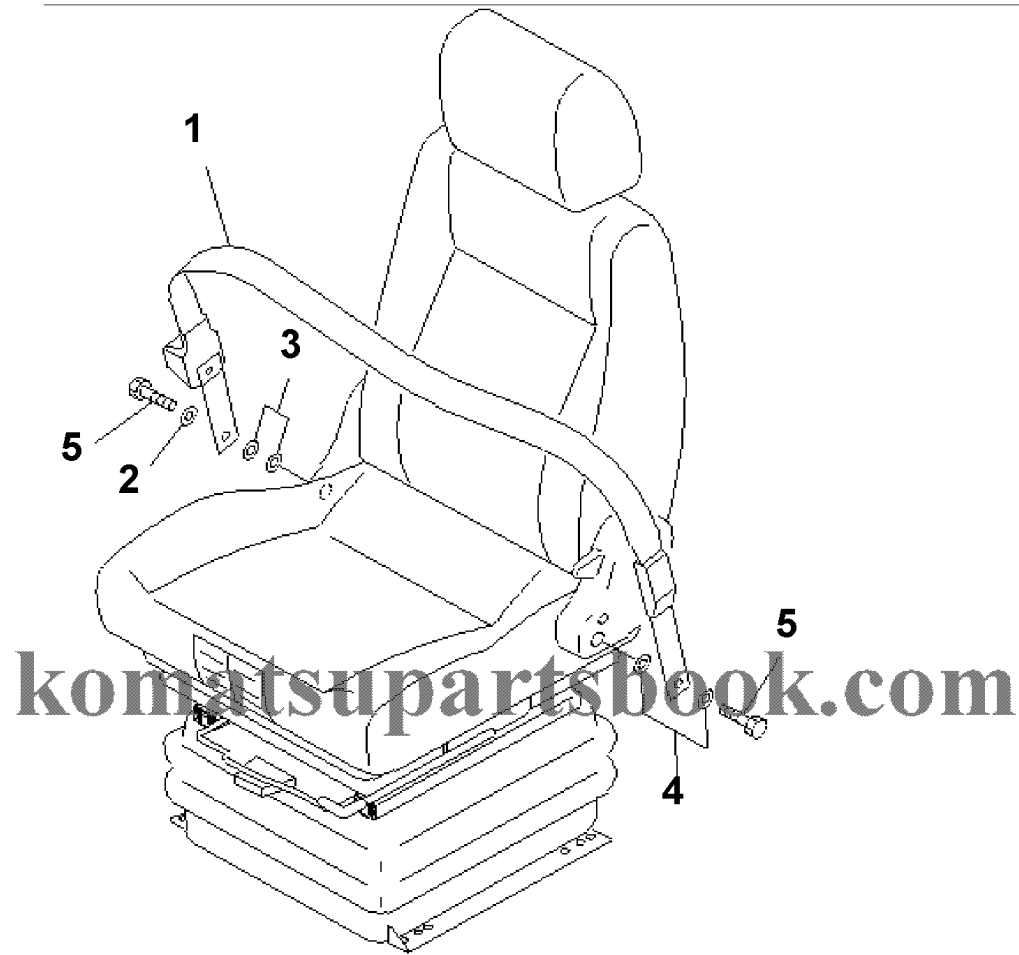

D155AX-6 S/N 80001-UP (ecot3)
00024159

0 0 0 2 4 1 5 9

Ref. K0160-01A3

Page 240140

№	Кат. номер	Название	Кол-во	Серия
1	BELT, LAP	09409-70000	SN:80001--,KIT-FLAG:_	1
2	WASHER	01643-51232	SN:80001--,KIT-FLAG:_	1
3	WASHER	01643-51232	SN:80001--,KIT-FLAG:_	2
4	WASHER	01643-51232	SN:80001--,KIT-FLAG:_	2
5	BOLT	02030-70732	SN:80001--,KIT-FLAG:_	2