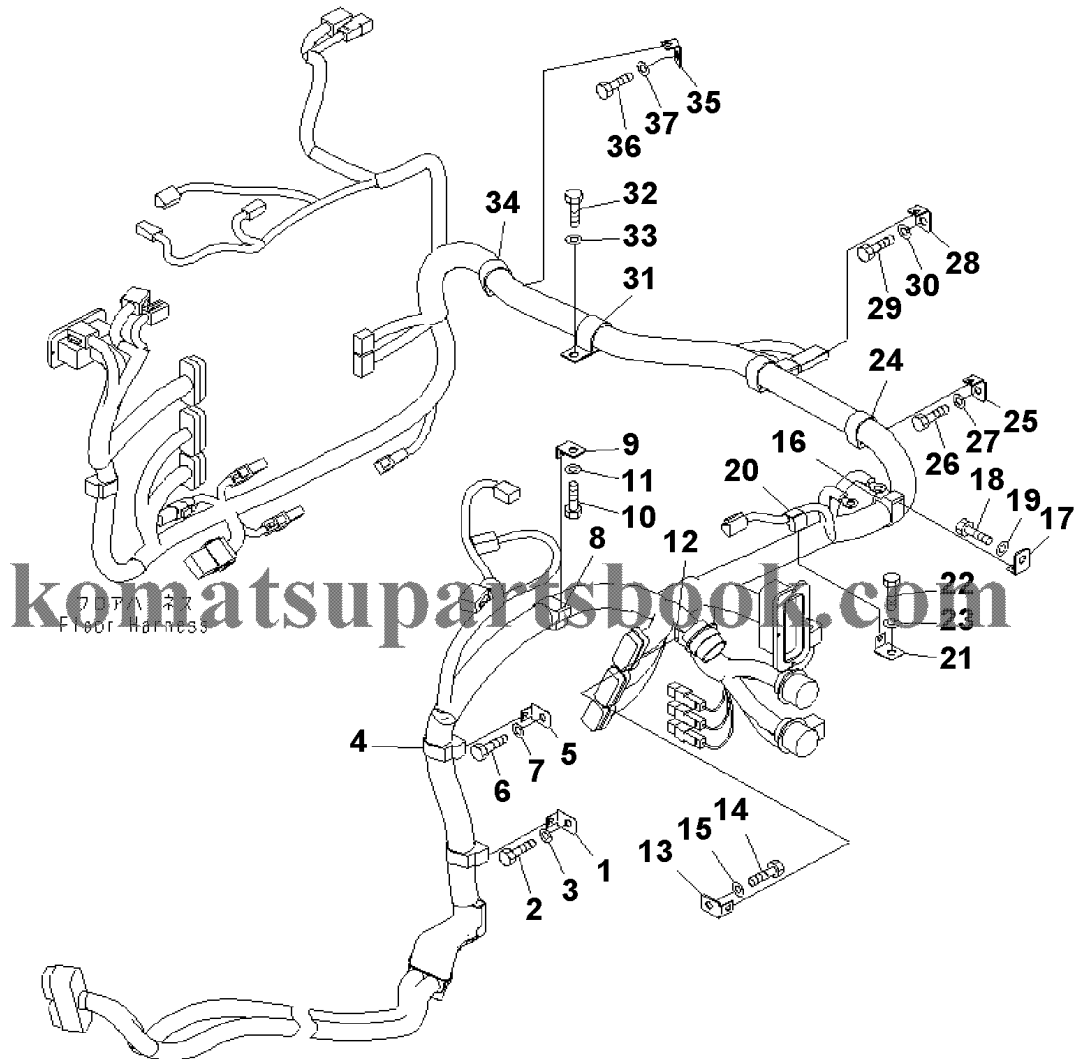

D155AX-6 S/N 80001-UP (ecot3)
00042719

00042719

Ref. K2110-05A1

Page 240530

№	Кат. номер	Название	Кол-во	Серия
1	CLIP	08057-12010	SN:80001--,KIT-FLAG:_	1
2	BOLT	01010-81020	SN:80001--,KIT-FLAG:_	1
3	WASHER	01643-31032	SN:80001--,KIT-FLAG:_	1
4	CLIP	08211-02820	SN:80001--,KIT-FLAG:_	1
5	CLIP	08057-12010	SN:80001--,KIT-FLAG:_	1