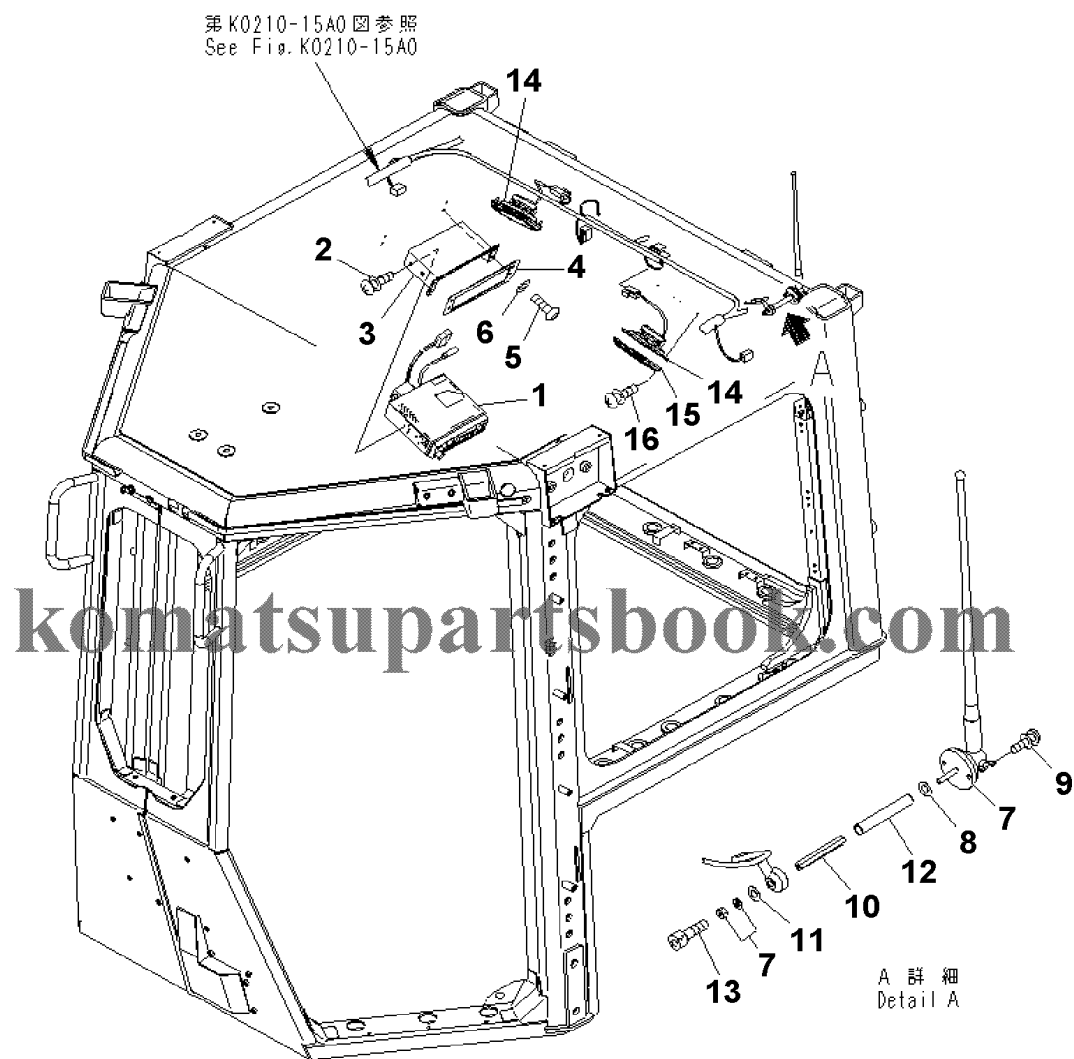

D155AX-6 S/N 80001-UP (ecot3)
00042317

00042317

Ref. K0210-16A5

Page 240320

№	Кат. номер	Название	Кол-во	Серия
1	STEREO	195-Z11-8913	SN:80607--,KIT-FLAG:_	1
1	STEREO	195-Z11-8912	SN:80001--80606,KIT-FLAG:_	1
2	SCREW	01023-20510	SN:80001--,KIT-FLAG:_	4
3	BRACKET	12Y-978-2210	SN:80001--,KIT-FLAG:_	1
4	PLATE	12Y-978-2280	SN:80001--,KIT-FLAG:_	1