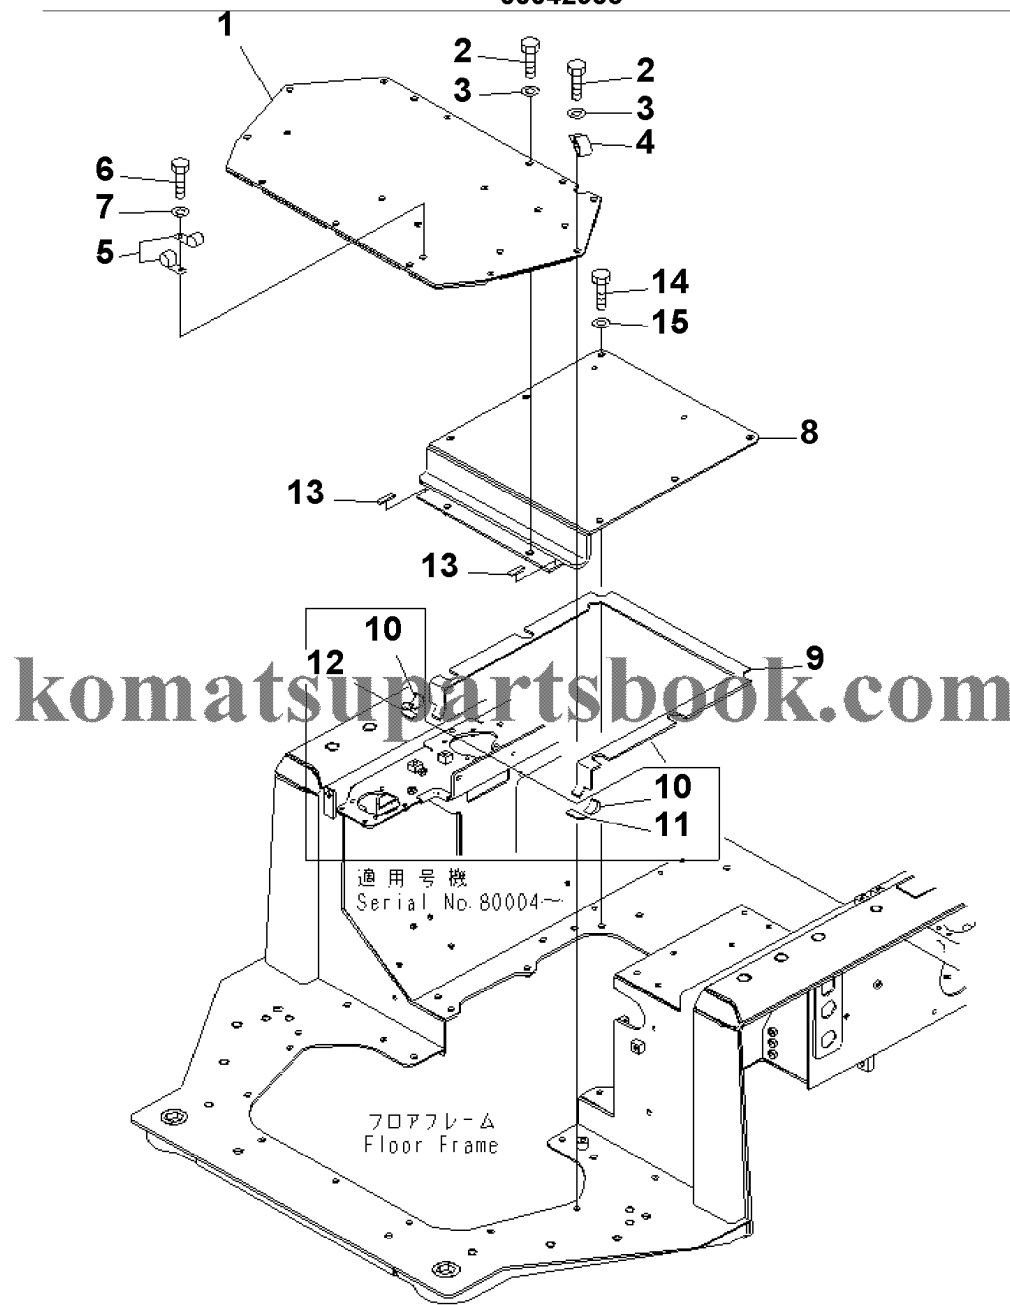

D155AX-6 S/N 80001-UP (ecot3)
00042936

00042936

Ref. K2130-03A0

Page 240930

№	Кат. номер	Название	Кол-во	Серия
1	COVER	17A-54-46141	SN:80001--,KIT-FLAG:_	1
2	BOLT	01010-81230	SN:80001--,KIT-FLAG:_	13
3	WASHER	01643-31232	SN:80001--,KIT-FLAG:_	13
4	CLIP	421-07-11550	SN:80001--,KIT-FLAG:_	1
5	CLIP	04434-52312	SN:80001--,KIT-FLAG:_	2