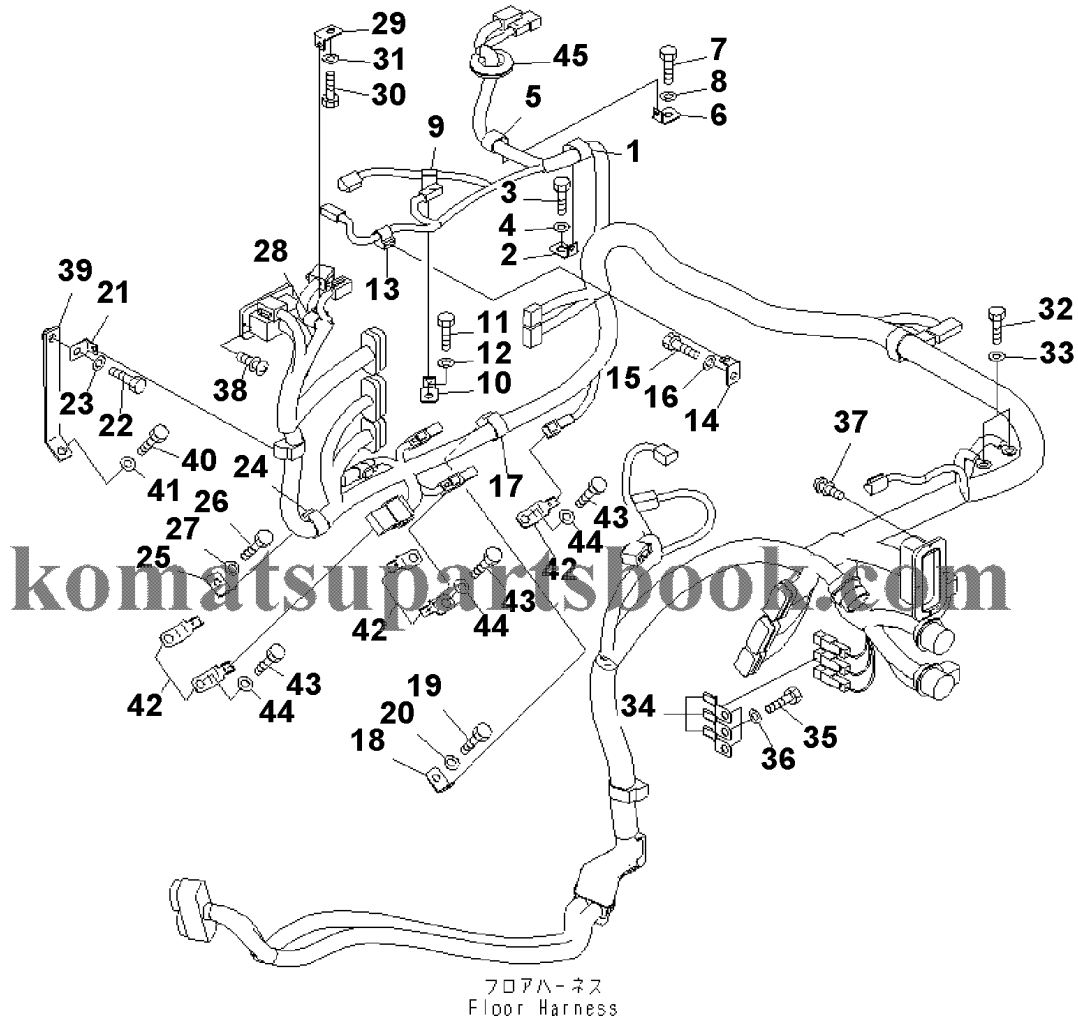

D155AX-6 S/N 80001-UP (ecot3)
00042720

00042720

Ref. K2110-06A1

Page 240540

№	Кат. номер	Название	Кол-во	Серия
1	CLIP	08211-01520	SN:80001--,KIT-FLAG:_	1
2	CLIP	08057-12010	SN:80001--,KIT-FLAG:_	1
3	BOLT	01010-81020	SN:80001--,KIT-FLAG:_	1
4	WASHER	01643-31032	SN:80001--,KIT-FLAG:_	1
5	CLIP	08211-01320	SN:80001--,KIT-FLAG:_	1