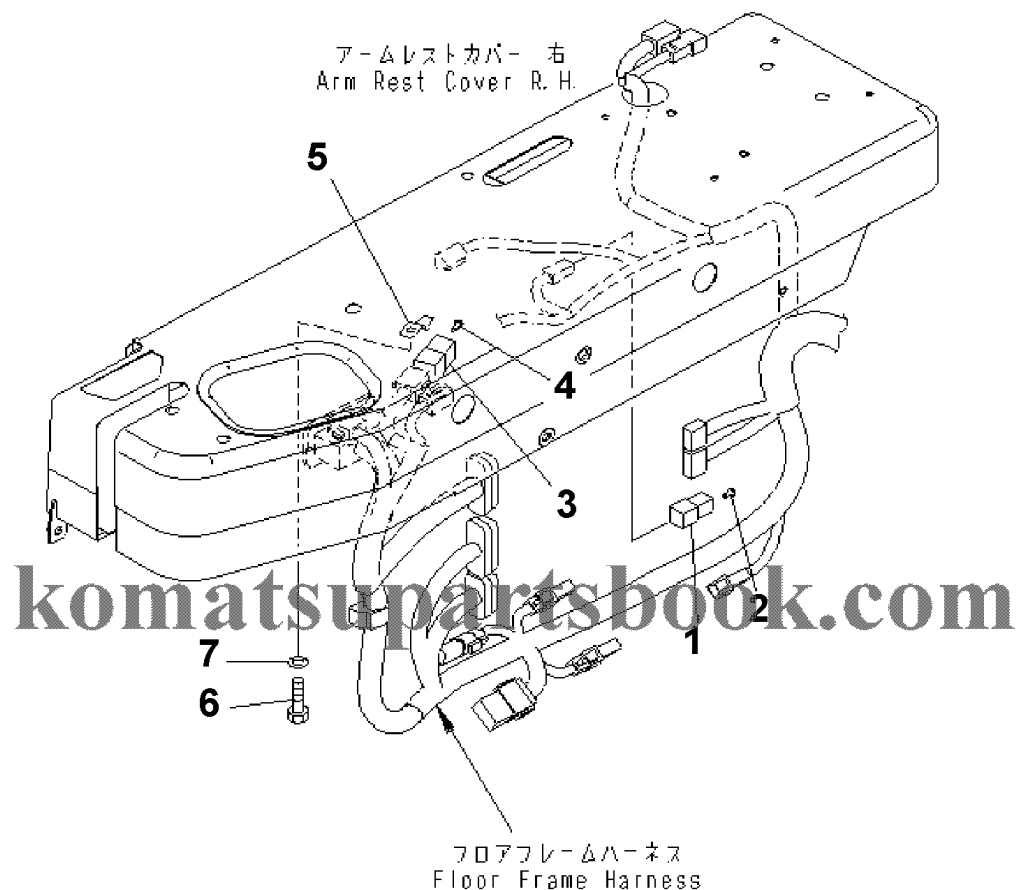

D155AX-6 S/N 80001-UP (ecot3)
00042897

00042897

№	Кат. номер	Название	Кол-во	Серия
1	CONNECTOR	08192-22100	SN:80001--,KIT-FLAG: _	1
2	PLUG	08191-00770	SN:80001--,KIT-FLAG: _	2
3	CONNECTOR	08192-28102	SN:80001--,KIT-FLAG: _	1
4	PLUG	08191-00770	SN:80001--,KIT-FLAG: _	8
5	CLIP	08193-30010	SN:80001--,KIT-FLAG: _	1