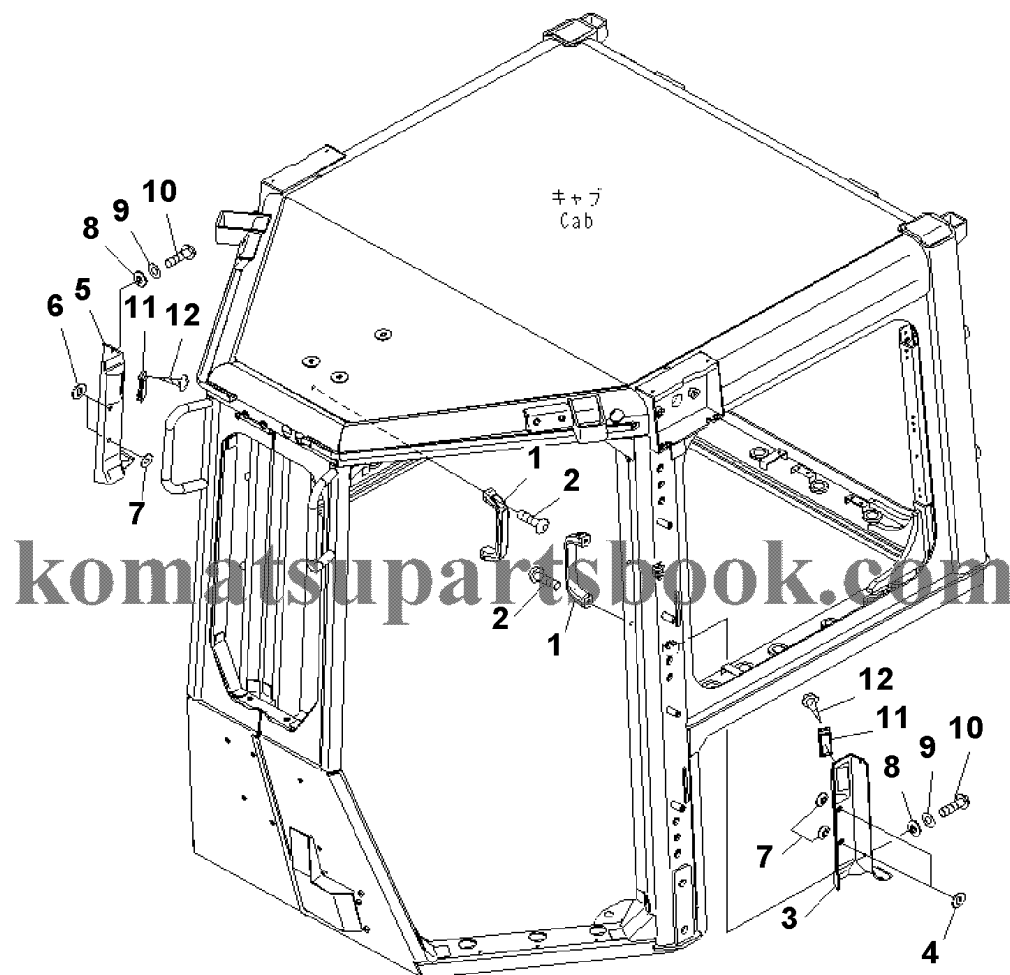

D155AX-6 S/N 80001-UP (ecot3)
00064207

0 0 0 6 4 2 0 7

№	Кат. номер	Название	Кол-во	Серия
1	HANDLE	361-54-21150	SN:80001--,KIT-FLAG:_	2
2	SCREW	01245-00825	SN:80001--,KIT-FLAG:_	4
	COVER ASS'Y	17A-979-2400	SN:80001--,KIT-FLAG:_	1
3	COVER	17A-979-2632	SN:80001--,KIT-FLAG:_	1
4	PLATE (BONDED)	17A-979-3890	SN:80001--,KIT-FLAG:_	2