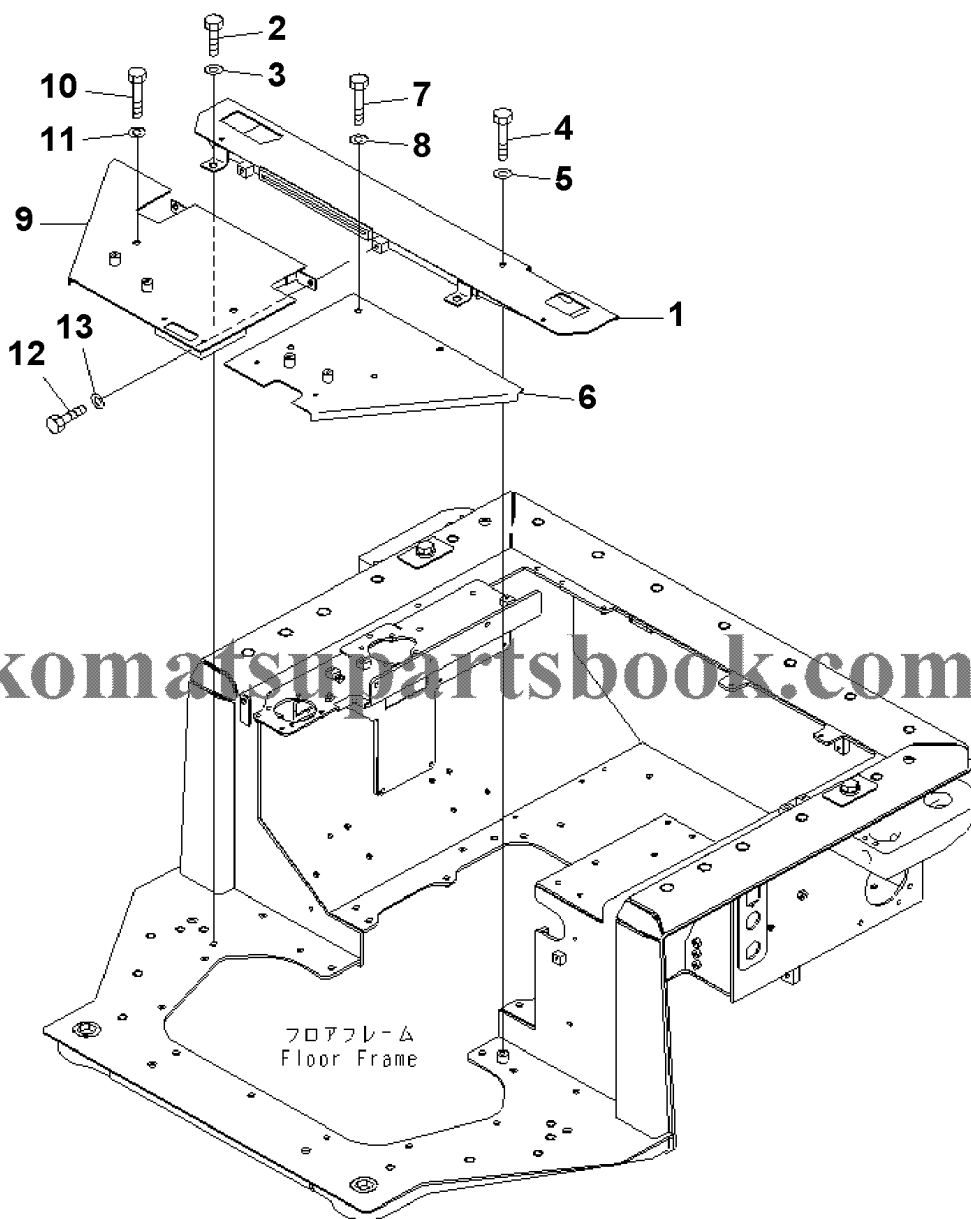

D155AX-6 S/N 80001-UP (ecot3)
00042934

komatsupartsbook.com

00042934

Ref. K2130-01A0

Page 240910

№	Кат. номер	Название	Кол-во	Серия
1	COVER	17A-54-46182	SN:80001--,KIT-FLAG:_	1
2	BOLT	01010-81225	SN:80001--,KIT-FLAG:_	2
3	WASHER	01643-31232	SN:80001--,KIT-FLAG:_	2
4	BOLT	01010-81245	SN:80025--,KIT-FLAG:_	1
4	BOLT	01010-81250	SN:80001--80024,KIT-FLAG:_	1