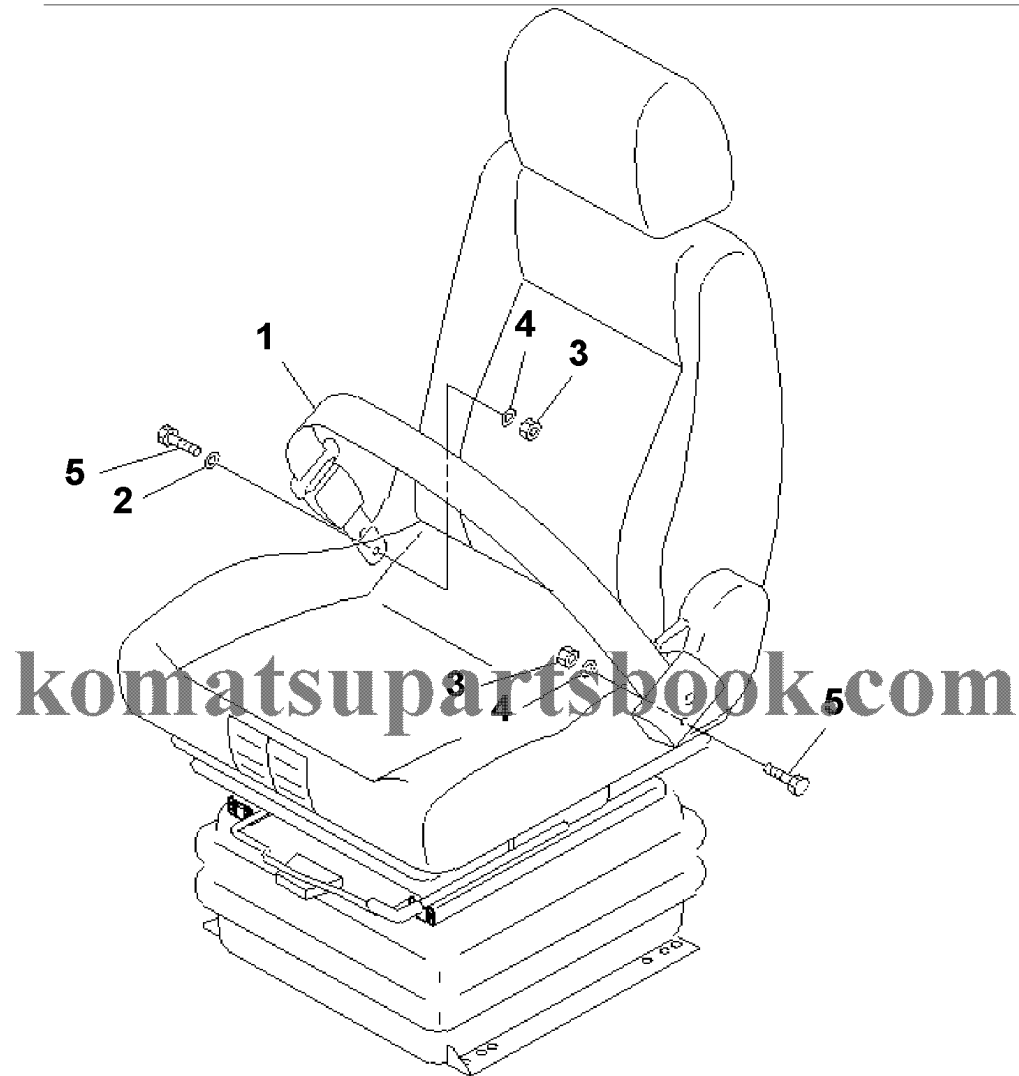

D155AX-6 S/N 80001-UP (ecot3)
00041159

0 0 0 4 1 1 5 9

Ref. K0160-01A2

Page 240130

№	Кат. номер	Название	Кол-во	Серия
1	BELT, LAP	17A-57-21202	SN:80001--,KIT-FLAG:_	1
2	WASHER	01643-51232	SN:80001--,KIT-FLAG:_	1
3	WASHER	01643-51232	SN:80001--,KIT-FLAG:_	2
4	WASHER	01643-51232	SN:80001--,KIT-FLAG:_	2
5	BOLT	02030-70732	SN:80001--,KIT-FLAG:_	2