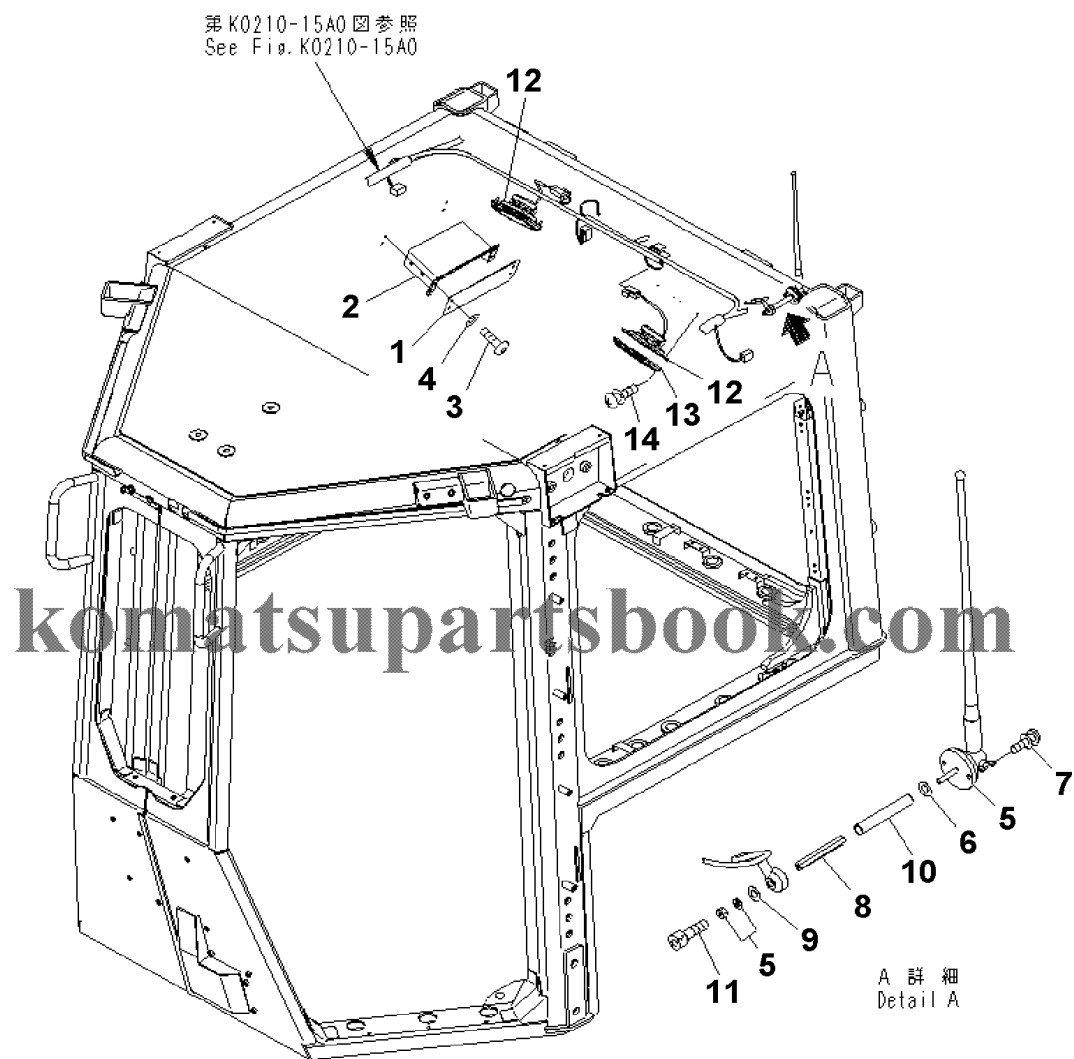

D155AX-6 S/N 80001-UP (ecot3)
00042318

00042318

Ref. K0210-16A2

Page 240300

№	Кат. номер	Название	Кол-во	Серия
1	PLATE	17A-Z11-2240	SN:80001--,KIT-FLAG:_	1
2	BRACKET	12Y-978-2210	SN:80001--,KIT-FLAG:_	1
3	SCREW	01245-00620	SN:80001--,KIT-FLAG:_	4
4	WASHER	01643-70623	SN:80001--,KIT-FLAG:_	4
5	RUBBER ANTENNA	198-Z11-4611	SN:80001--,KIT-FLAG:_	1