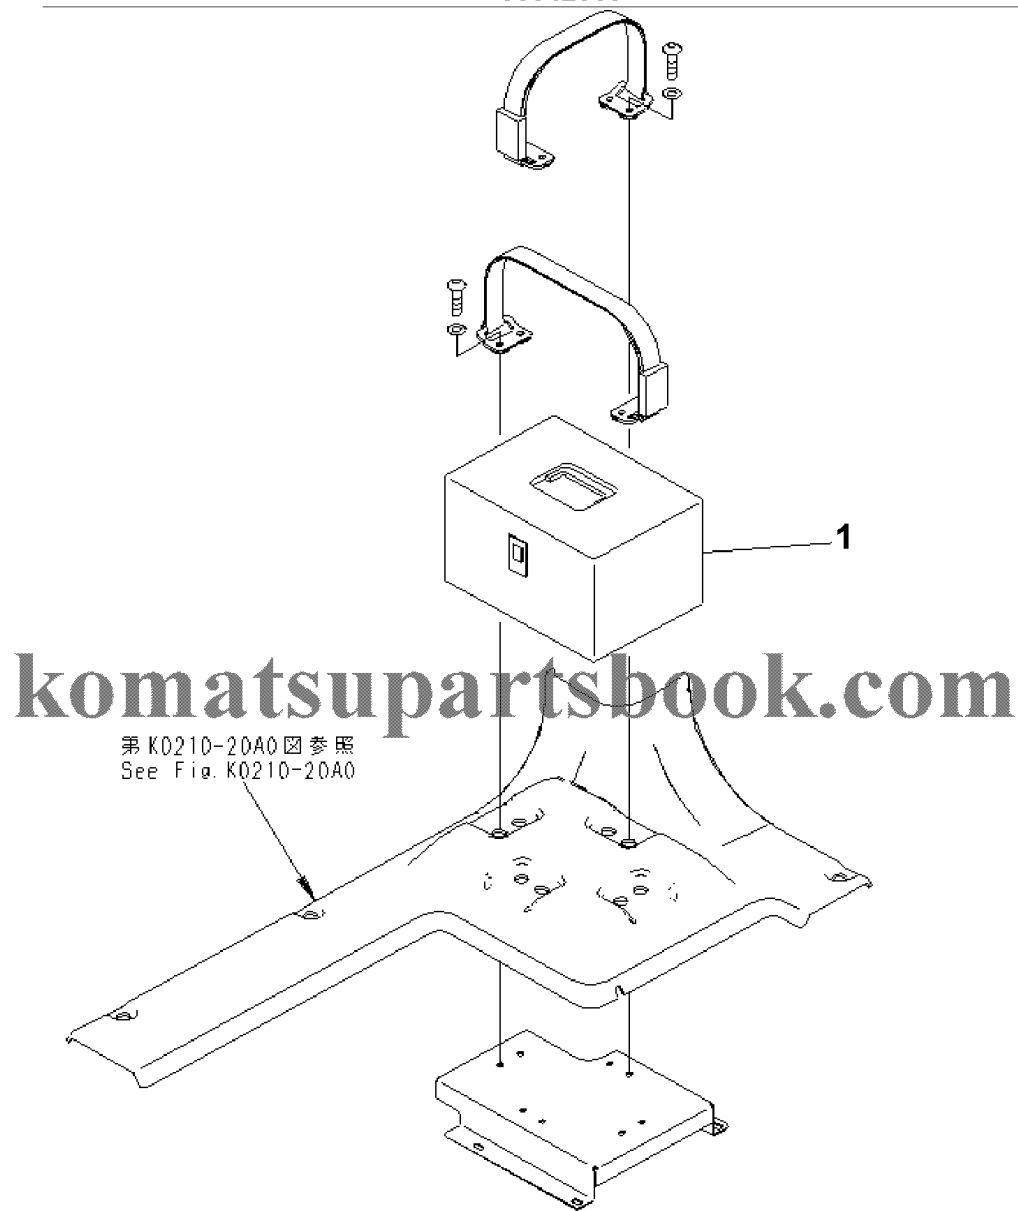

D155AX-6 S/N 80001-UP (ecot3)
00042358

0 0 0 4 2 3 5 8

Ref. K0840-01A0

Page 240450

№	Кат. номер	Название	Кол-во	Серия
1	BOX	17A-911-1830	SN:80001--,KIT-FLAG:_	1