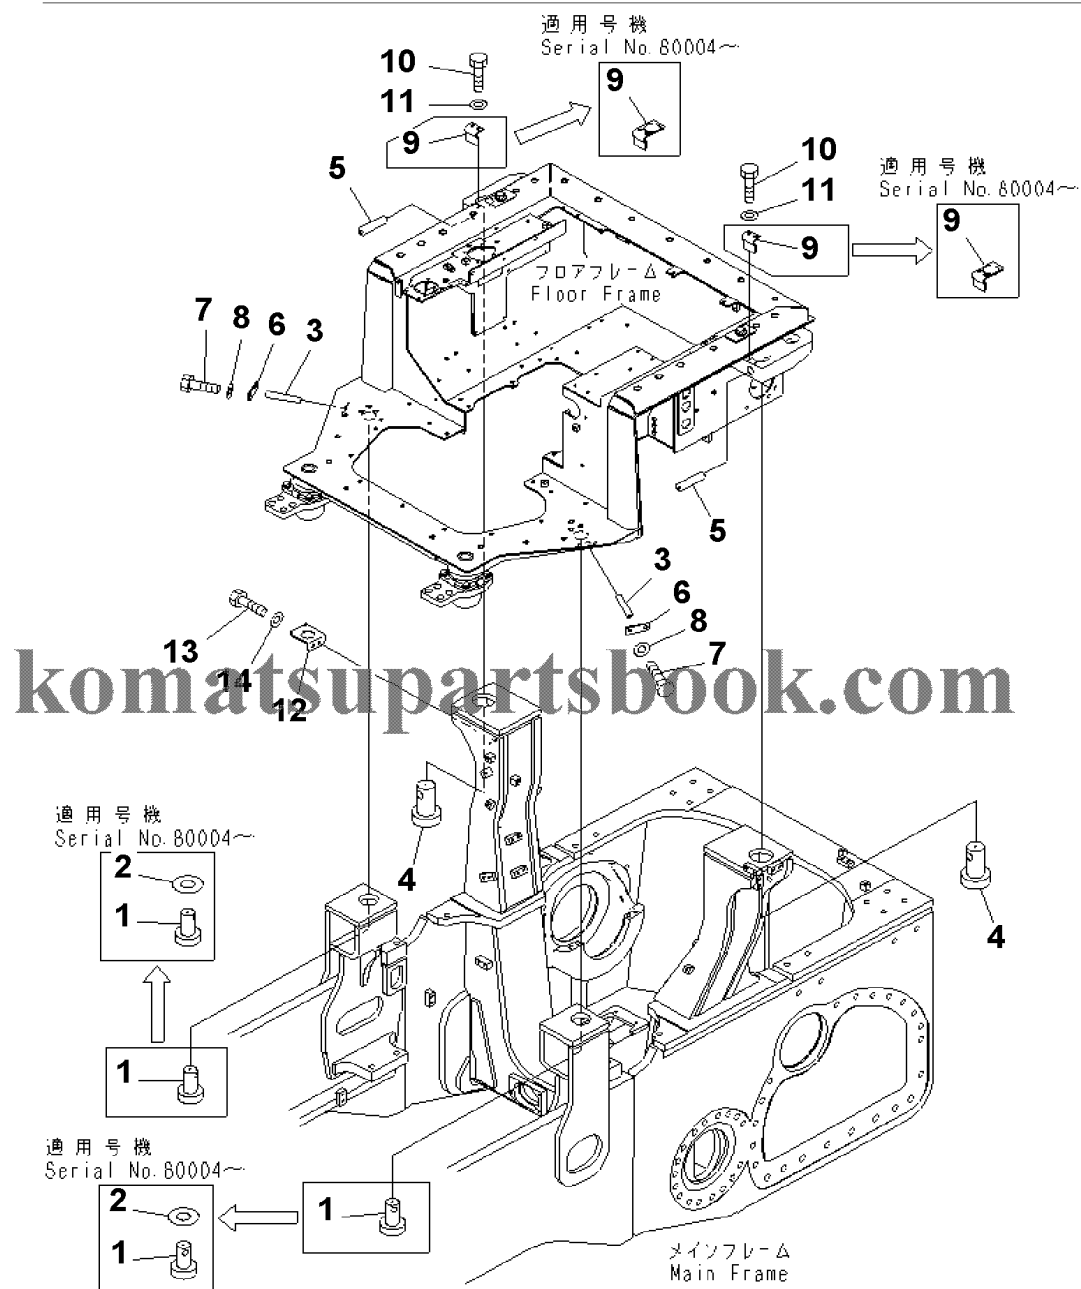

D155AX-6 S/N 80001-UP (ecot3)
00042921

00042921

№	Кат. номер	Название	Кол-во	Серия
1	PIN	17A-979-1811	SN:80001--,KIT-FLAG:_	2
2	SHEET (BONDED)	17A-979-1510	SN:80004--,KIT-FLAG:_	2
3	PIN	17A-979-1821	SN:80001--,KIT-FLAG:_	2
4	PIN	17A-979-1831	SN:80001--,KIT-FLAG:_	2
5	PIN	17A-979-1841	SN:80001--,KIT-FLAG:_	2