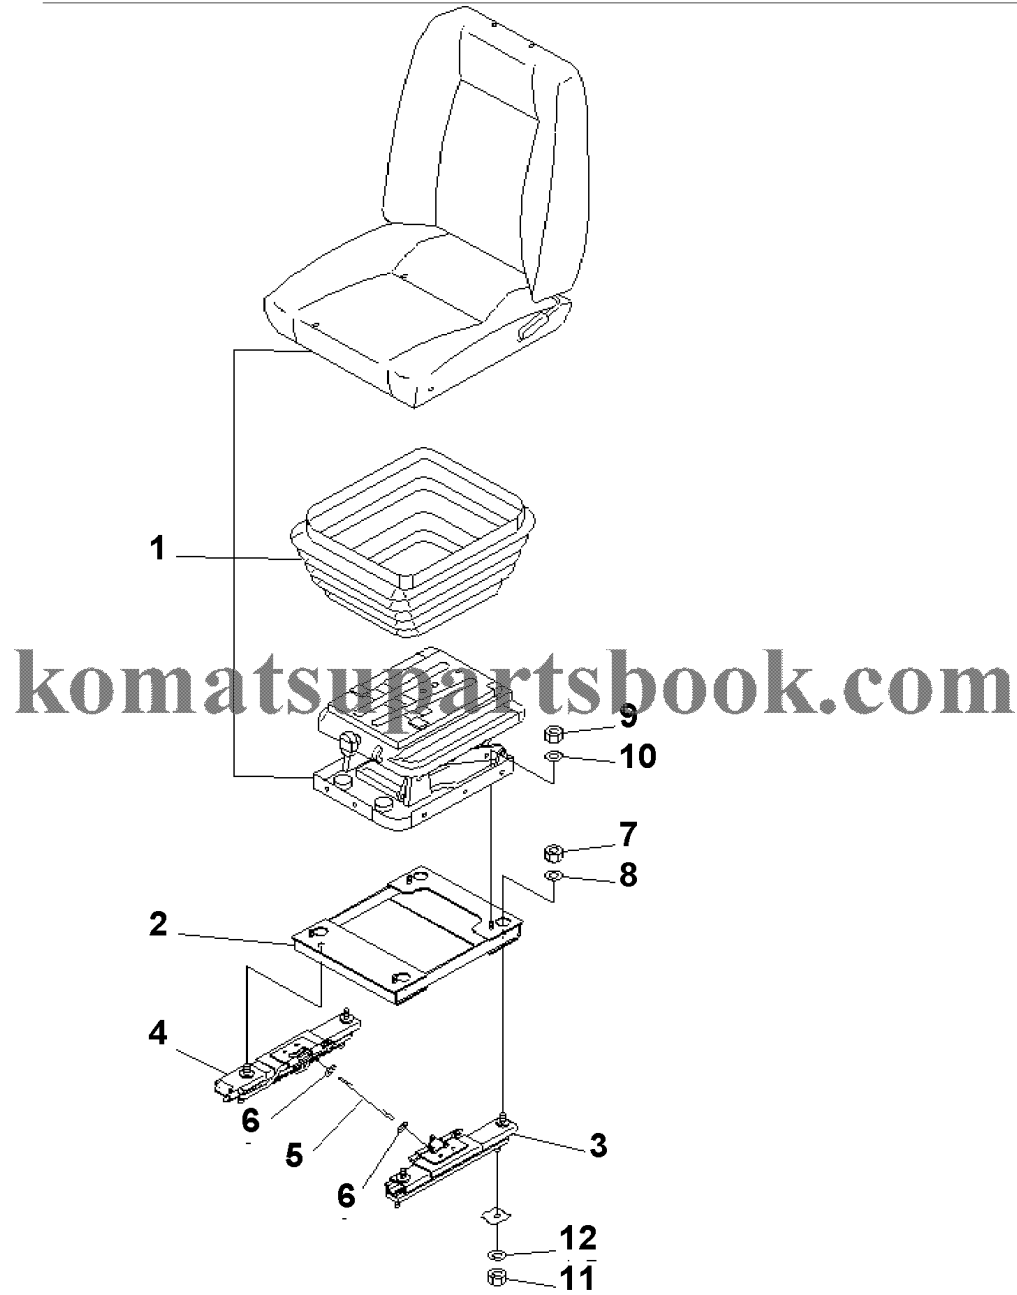

D155AX-6 S/N 80001-UP (ecot3)
00086175

00086175

Ref. K0110-01A3

Page 240040

№	Кат. номер	Название	Кол-во	Серия
	SEAT ASS'Y, FABRIC	17A-57-23501	SN:80001--,KIT-FLAG:_	1
	ADJUSTER ASS'Y	17A-57-23550	SN:80001--,KIT-FLAG:_	1
2	BRACKET	17A-57-23220	SN:80001--,KIT-FLAG:_	1
3	ADJUSTER, L.H.	17A-57-23290	SN:80001--,KIT-FLAG:_	1
4	ADJUSTER, R.H.	17A-57-23560	SN:80001--,KIT-FLAG:_	1