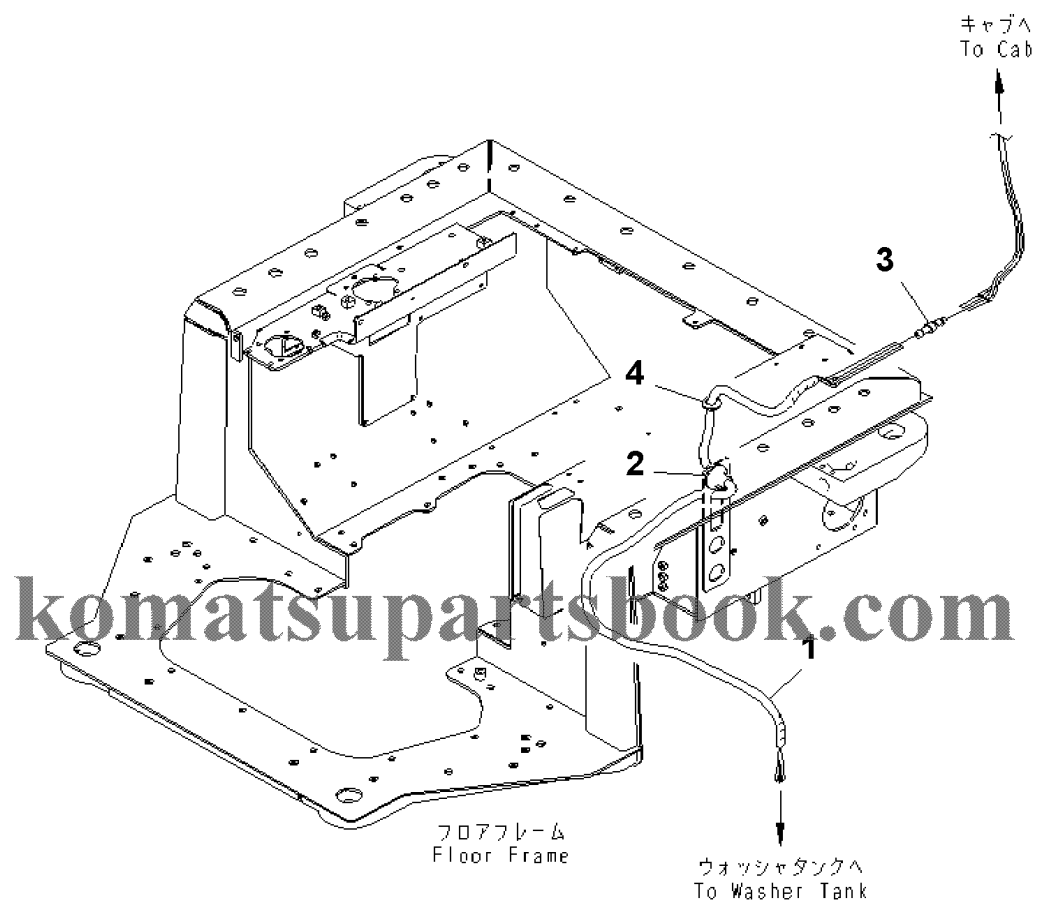

D155AX-6 S/N 80001-UP (ecot3)
00042733

00042733

Ref. K2110-20A1

Page 240770

№	кат. номер	Название	Кол-во	Серия
	HOSE ASS'Y	17A-979-2571	SN:80001--,KIT-FLAG:_	1
2	GROMMET	08037-12536	SN:80001--,KIT-FLAG:_	1
3	VALVE	195-979-8590	SN:80001--,KIT-FLAG:_	4
4	GROMMET	08037-02512	SN:80001--,KIT-FLAG:_	1