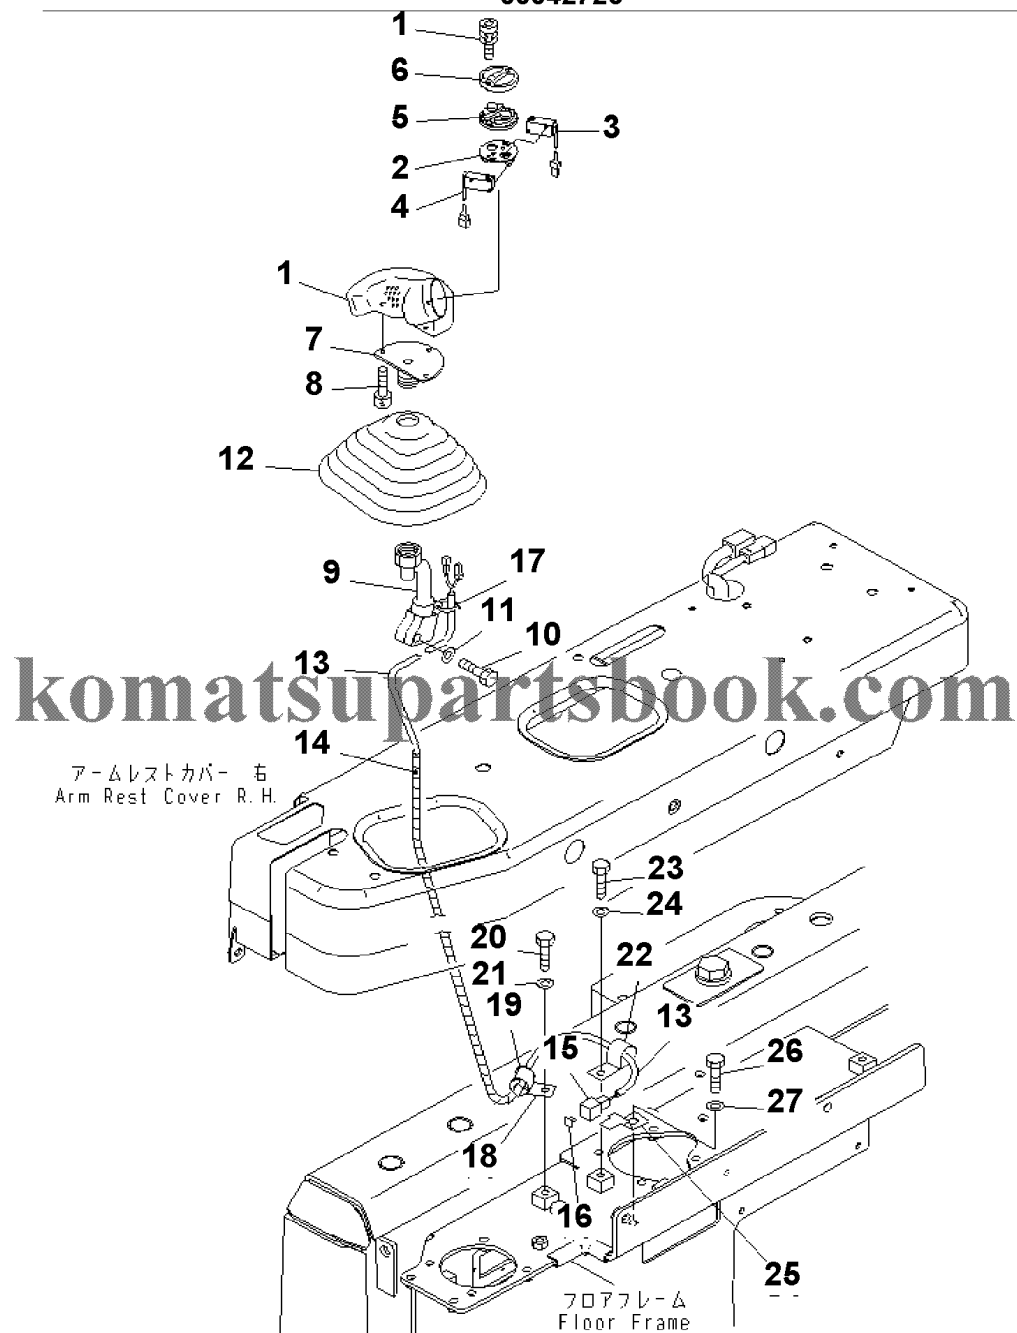

D155AX-6 S/N 80001-UP (ecot3)
00042725

00042725

Ref. K2110-11A1

Page 240610

№	Кат. номер	Название	Кол-во	Серия
	KNOB ASS'Y	17A-43-42211	SN:80001--,KIT-FLAG:_	1
1	BOLT	19M-09-11510	SN:80001--,KIT-FLAG:_	2
	SWITCH ASS'Y	19M-43-33140	SN:80001--,KIT-FLAG:_	1
2	PLATE	19M-43-33170	SN:80001--,KIT-FLAG:_	1
3	SWITCH	19M-43-33460	SN:80001--,KIT-FLAG:_	1