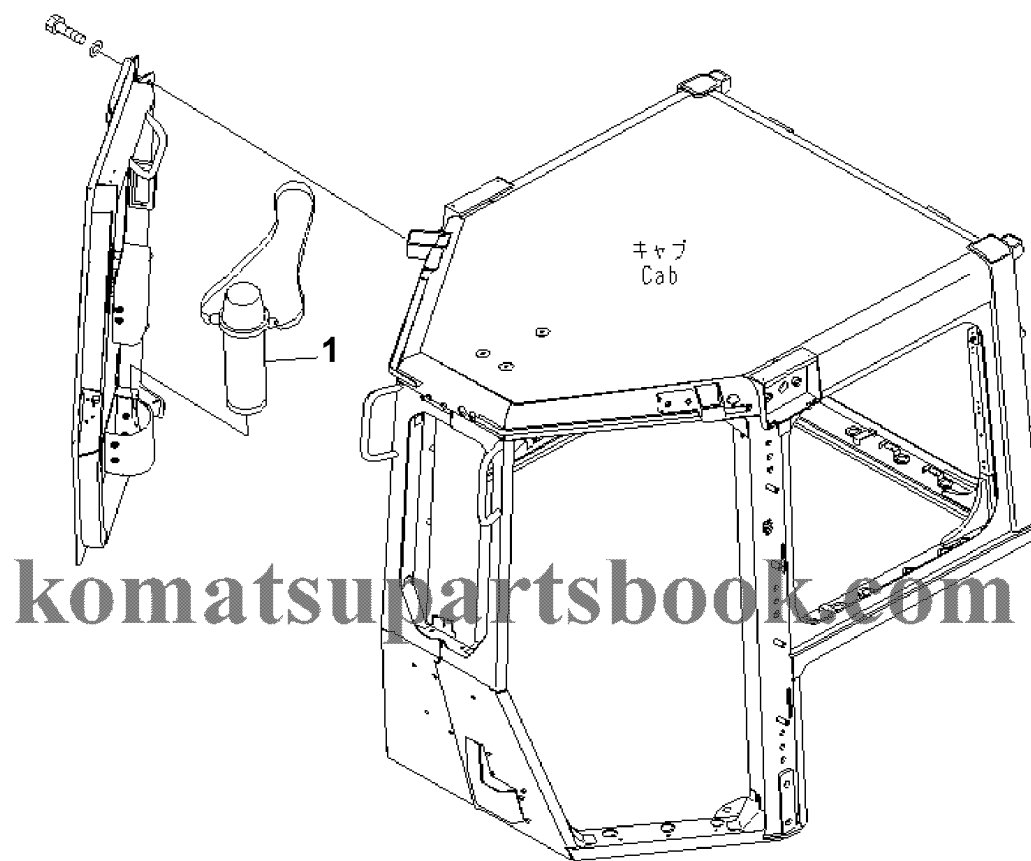

D155AX-6 S/N 80001-UP (ecot3)
00042359

komatsupartsbook.com

00042359

Ref. K0850-01A0

Page 240460

№	Кат. номер	Название	Кол-во	Серия
1	FLASK	195-911-1722	SN:80001--,KIT-FLAG:_	1