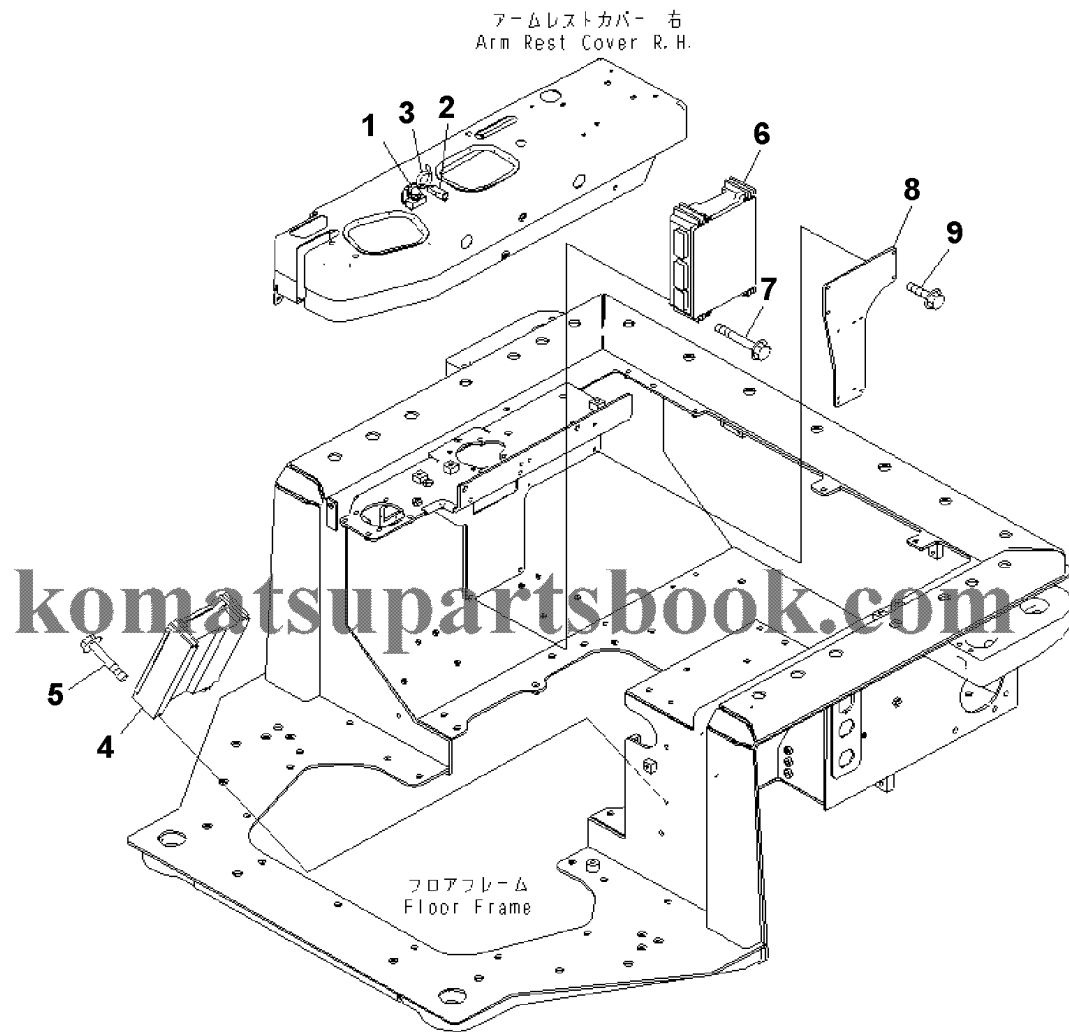

D155AX-6 S/N 80001-UP (ecot3)
00042717

00042717

Ref. K2110-03A1

Page 240500

№	Кат. номер	Название	Кол-во	Серия
1	HORN SWITCH	08064-10000	SN:80001--,KIT-FLAG:_	1
2	WIRING HARNESS	17A-06-41860	SN:80001--,KIT-FLAG:_	1
3	BAND	08034-20310	SN:80001--,KIT-FLAG:_	1
4	CONTROLLER	7830-54-2008	SN:80665--,KIT-FLAG:_	1
4	CONTROLLER	7830-54-2007	SN:80583--80664,KIT-FLAG:_	1