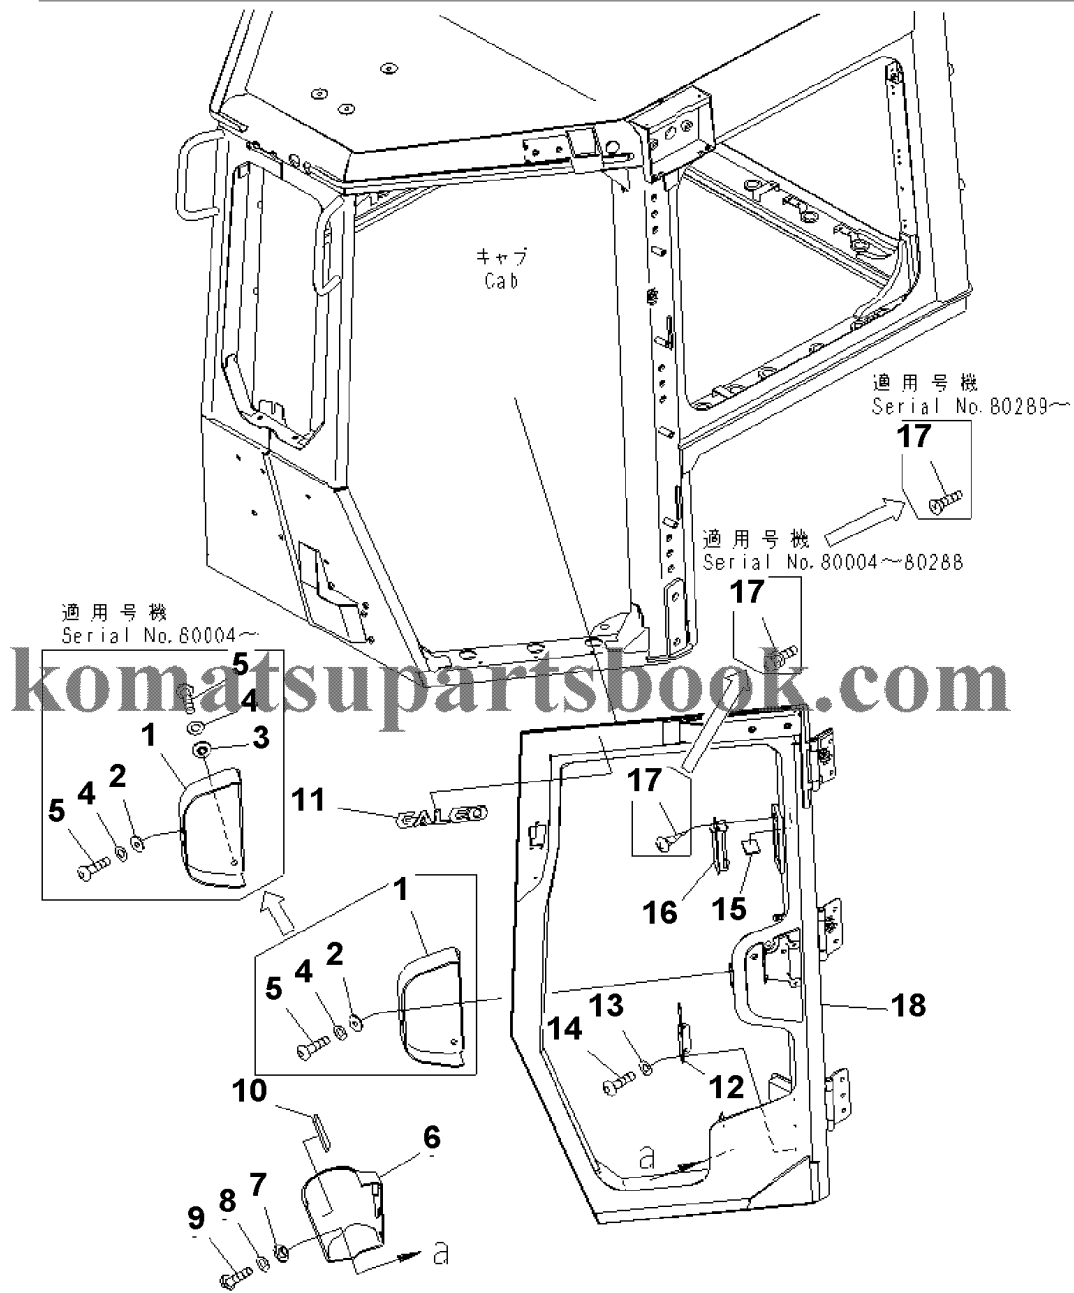

D155AX-6 S/N 80001-UP (ecot3)
00042282

00042282

Ref. K0210-04A0

Page 240180

№	Кат. номер	Название	Кол-во	Серия
1	COVER	12Y-978-3381	SN:80001--,KIT-FLAG:_	1
2	COLLAR	12Y-978-2660	SN:80004--,KIT-FLAG:_	2
2	COLLAR	12Y-978-2660	SN:80001--80003,KIT-FLAG:_	4
3	COLLAR	17A-979-1620	SN:80004--,KIT-FLAG:_	2
4	WASHER	01643-70623	SN:80001--,KIT-FLAG:_	4