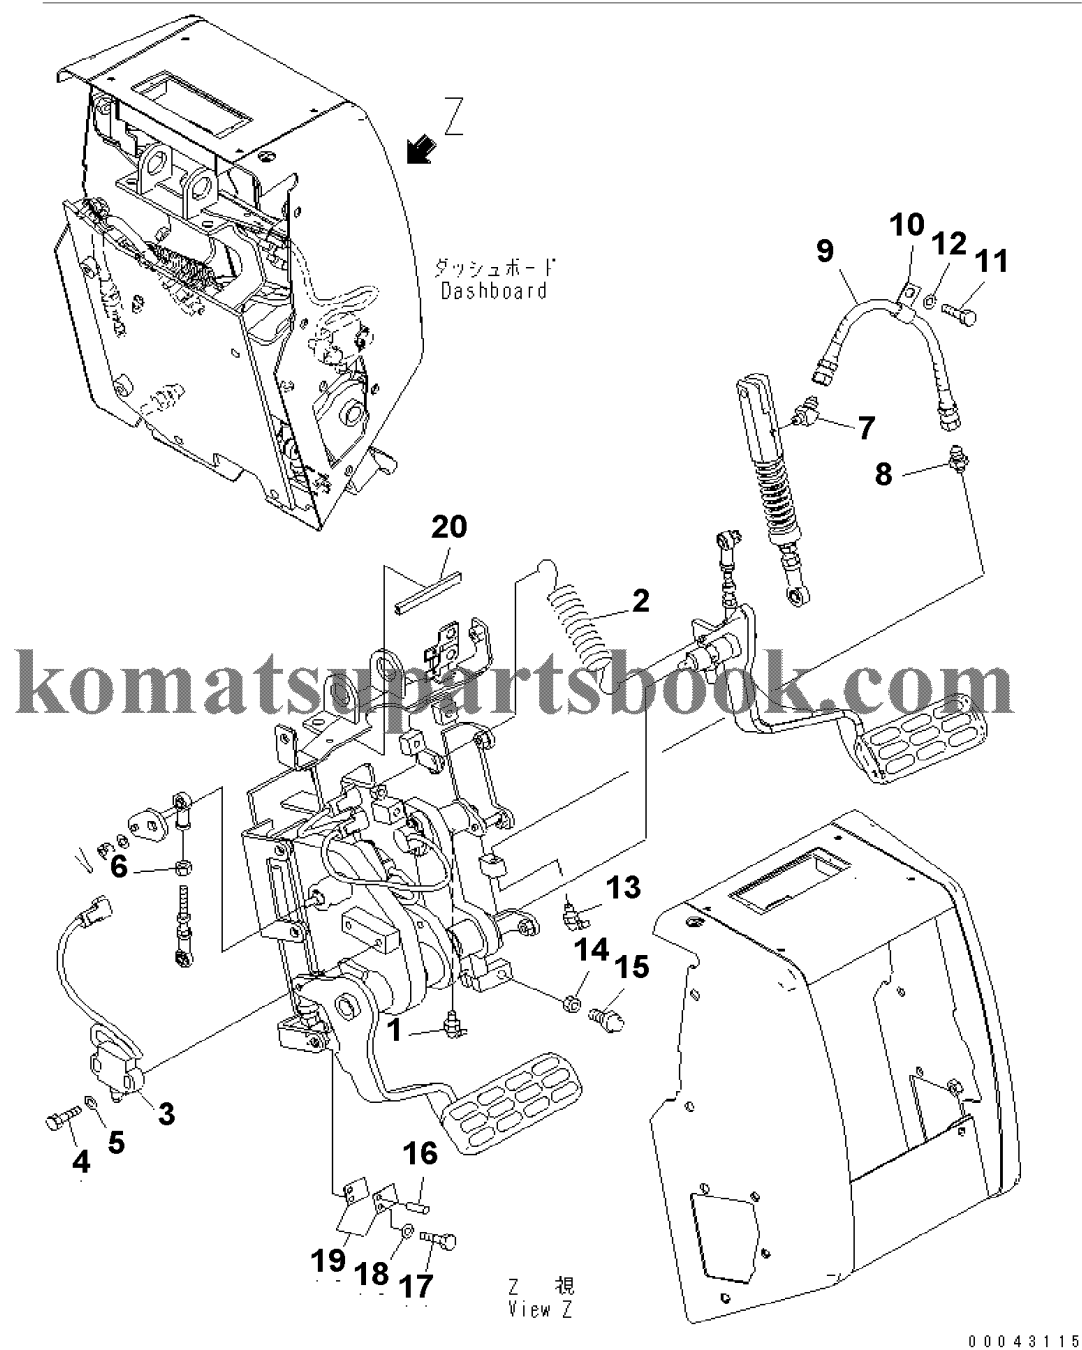

D155AX-6 S/N 80001-UP (ecot3)
00043115

00043115

Ref. K2210-08A0

Page 241050

№	Кат. номер	Название	Кол-во	Серия
1	FITTING	07020-00900	SN:80001--,KIT-FLAG:_	1
2	SPRING	154-43-41260	SN:80001--,KIT-FLAG:_	1
3	SWITCH	11Y-06-22150	SN:80001--,KIT-FLAG:_	1
4	BOLT	01010-81035	SN:80001--,KIT-FLAG:_	2
5	WASHER	01643-31032	SN:80001--,KIT-FLAG:_	2