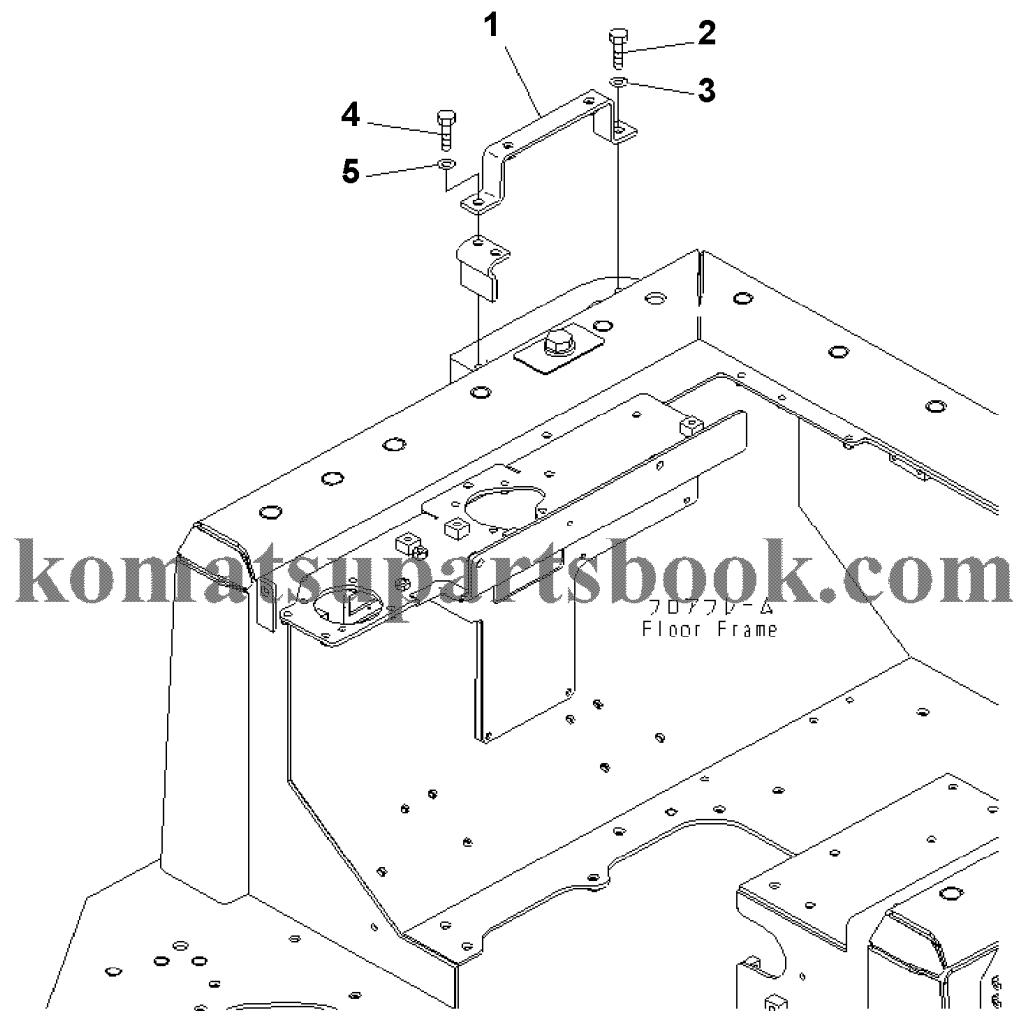

D155AX-6 S/N 80001-UP (ecot3)
00042922

00042922

Ref. K2120-03A0

Page 240890

№	Кат. номер	Название	Кол-во	Серия
1	BRACKET	17A-54-45290	SN:80001--,KIT-FLAG:_	1
2	BOLT	01010-81225	SN:80001--,KIT-FLAG:_	1
3	WASHER	01643-31232	SN:80001--,KIT-FLAG:_	1
4	BOLT	01010-81230	SN:80001--,KIT-FLAG:_	1
5	WASHER	01643-31232	SN:80001--,KIT-FLAG:_	1