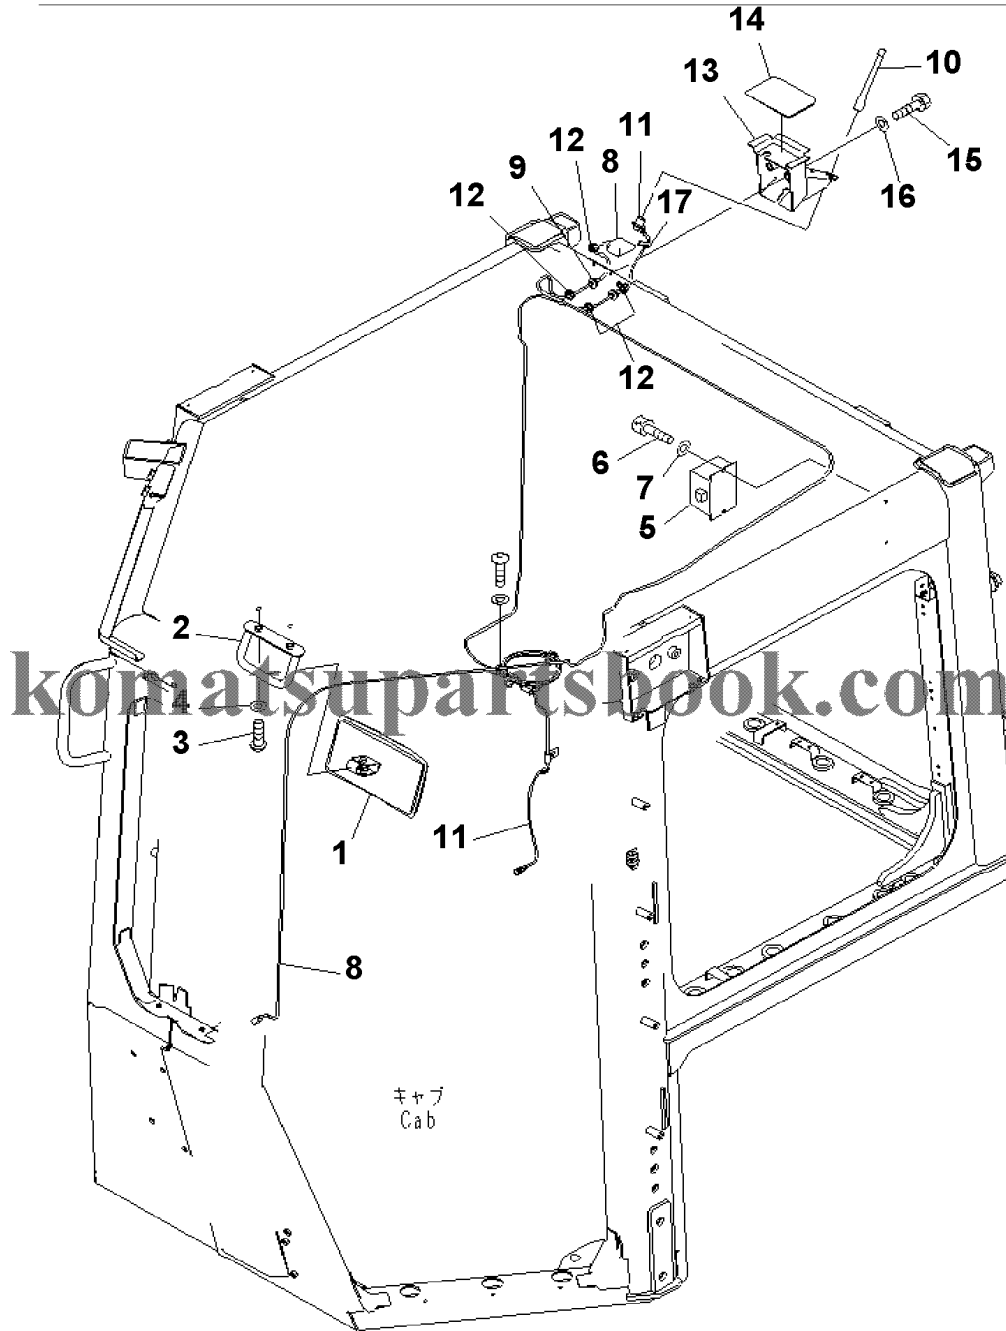

D155AX-6 S/N 80001-UP (ecot3)
00080729

00080729

Ref. K0210-18A4A

Page 240360

№	Кат. номер	Название	Кол-во	Серия
1	MIRROR	195-Z11-2180	SN:80001--,KIT-FLAG:_	1
2	BRACKET	17A-Z11-1922	SN:80001--,KIT-FLAG:_	1
3	SCREW	01245-00825	SN:80001--,KIT-FLAG:_	2
4	WASHER	01643-70823	SN:80001--,KIT-FLAG:_	2
5	CONVERTER	12Y-06-11650	SN:80001--,KIT-FLAG:_	1