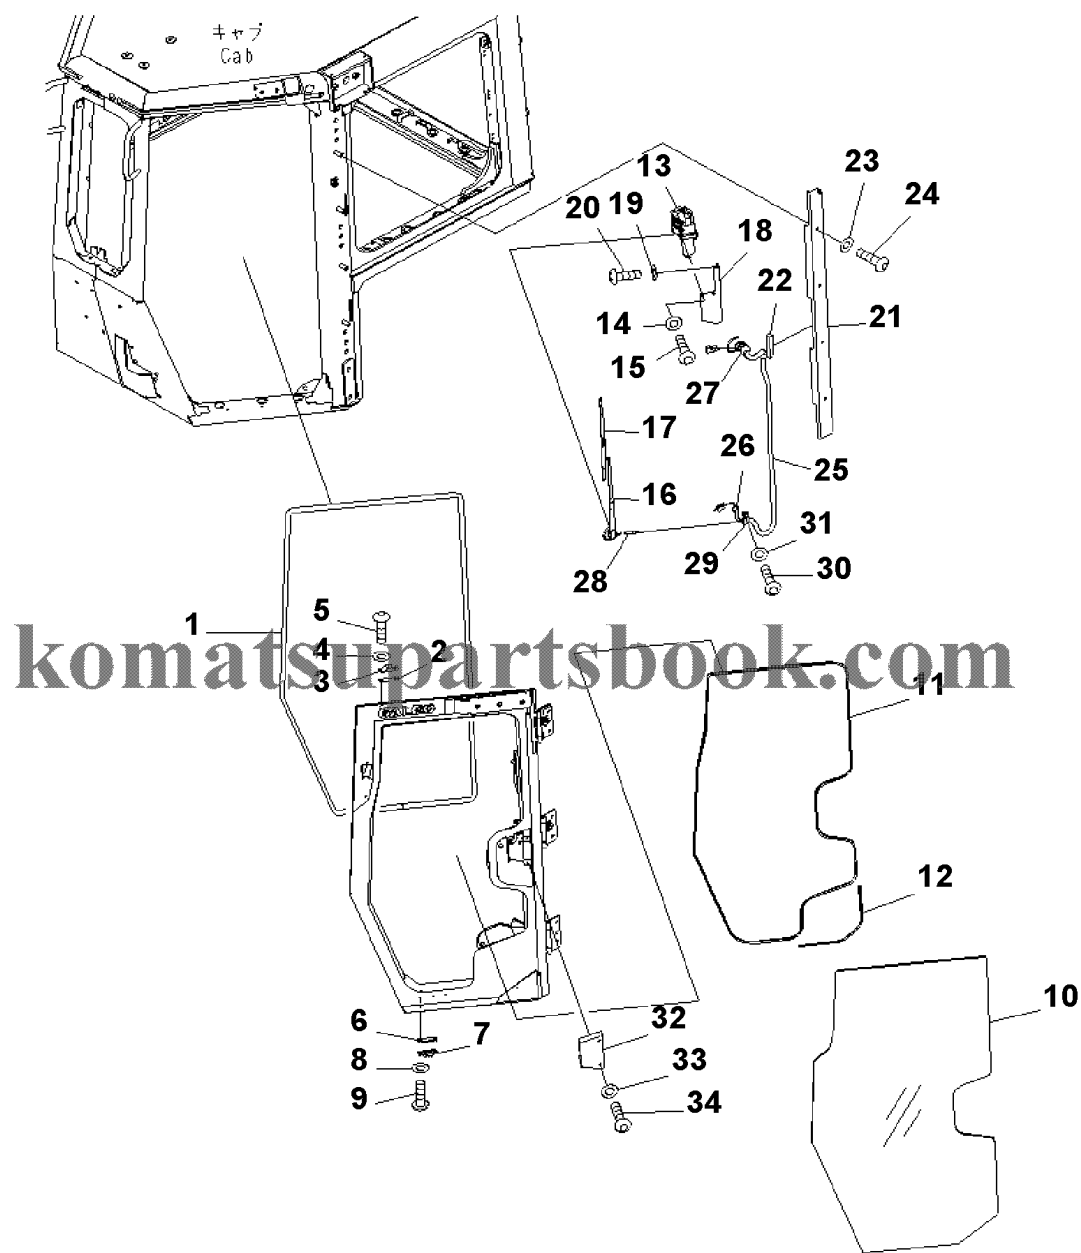

D155AX-6 S/N 80001-UP (ecot3)
00042281

00042281

Ref. K0210-03A0

Page 240170

№	Кат. номер	Название	Кол-во	Серия
1	SEAL	12Y-978-3370	SN:80001--,KIT-FLAG:_	1
2	SHIM, 1.2MM	14X-911-1761	SN:80001--,KIT-FLAG:_	2
3	DUMPER	14X-911-1690	SN:80001--,KIT-FLAG:_	1
4	WASHER	01643-70623	SN:80001--,KIT-FLAG:_	2
5	SCREW	01245-00620	SN:80001--,KIT-FLAG:_	2