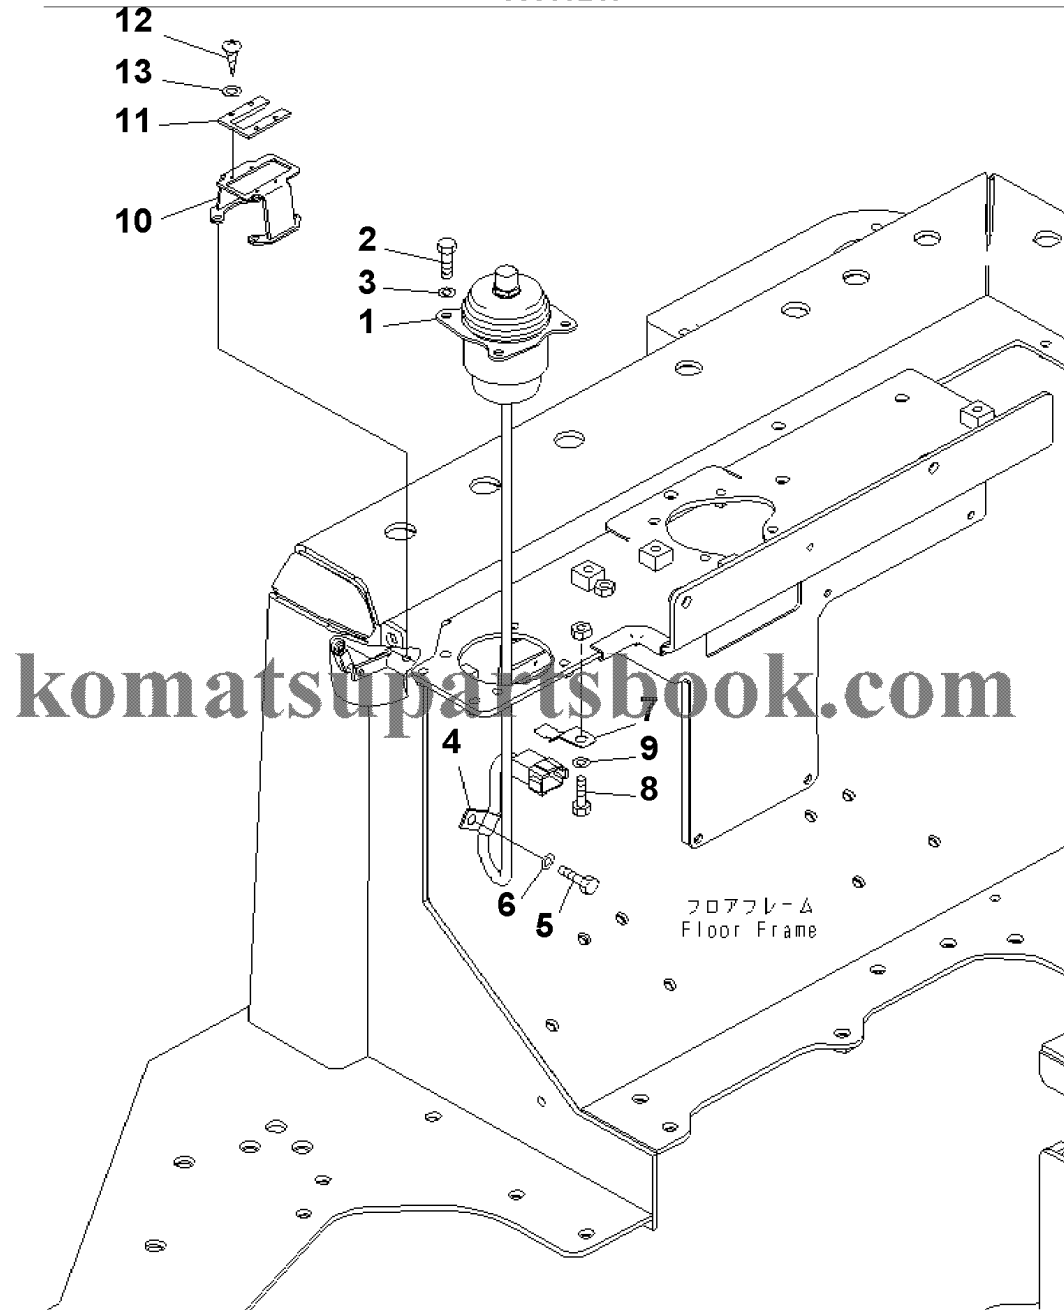

D155AX-6 S/N 80001-UP (ecot3)
00069249

00069249

Ref. K2110-12A7

Page 240640

№	Кат. номер	Название	Кол-во	Серия
1	LEVER ASS'Y	702-16-02242	SN:80503--,KIT-FLAG:_	1
2	BOLT	01010-80830	SN:80001--,KIT-FLAG:_	4
3	WASHER	01643-30823	SN:80001--,KIT-FLAG:_	4
4	CLIP	04434-50810	SN:80001--,KIT-FLAG:_	1
5	BOLT	01010-81020	SN:80001--,KIT-FLAG:_	1