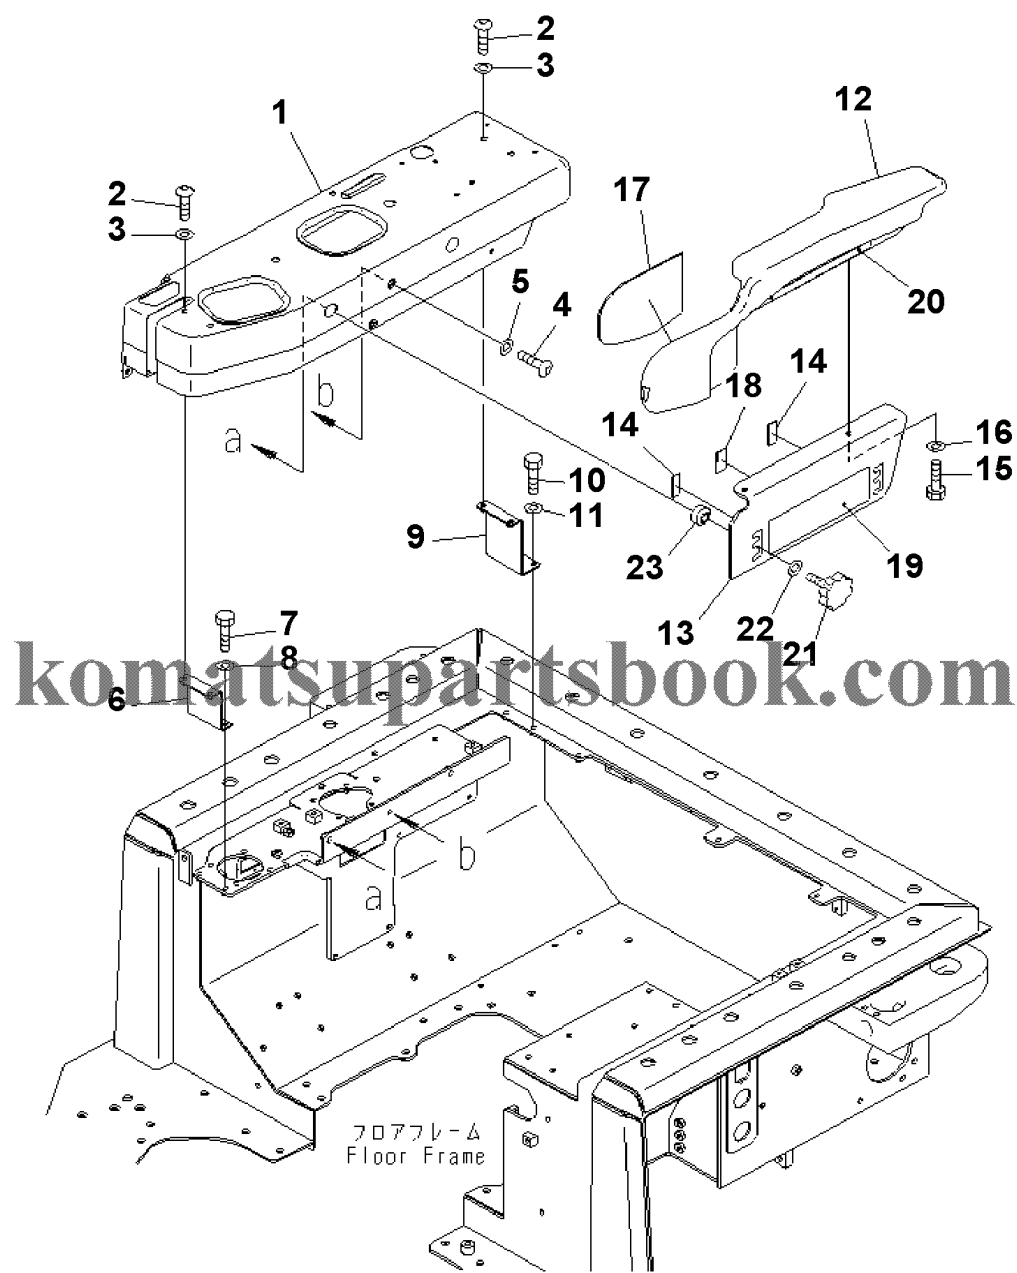

D155AX-6 S/N 80001-UP (ecot3)
00042728

00042728

Ref. K2110-15A1

Page 240680

№	Кат. номер	Название	Кол-во	Серия
1	COVER	17A-54-46233	SN:80066--,KIT-FLAG:_	1
1	COVER	17A-54-46232	SN:80001--80065,KIT-FLAG:_	1
2	SCREW	01245-00820	SN:80001--,KIT-FLAG:_	5
3	WASHER	01643-70823	SN:80001--,KIT-FLAG:_	5
4	SCREW	01245-00616	SN:80001--,KIT-FLAG:_	1