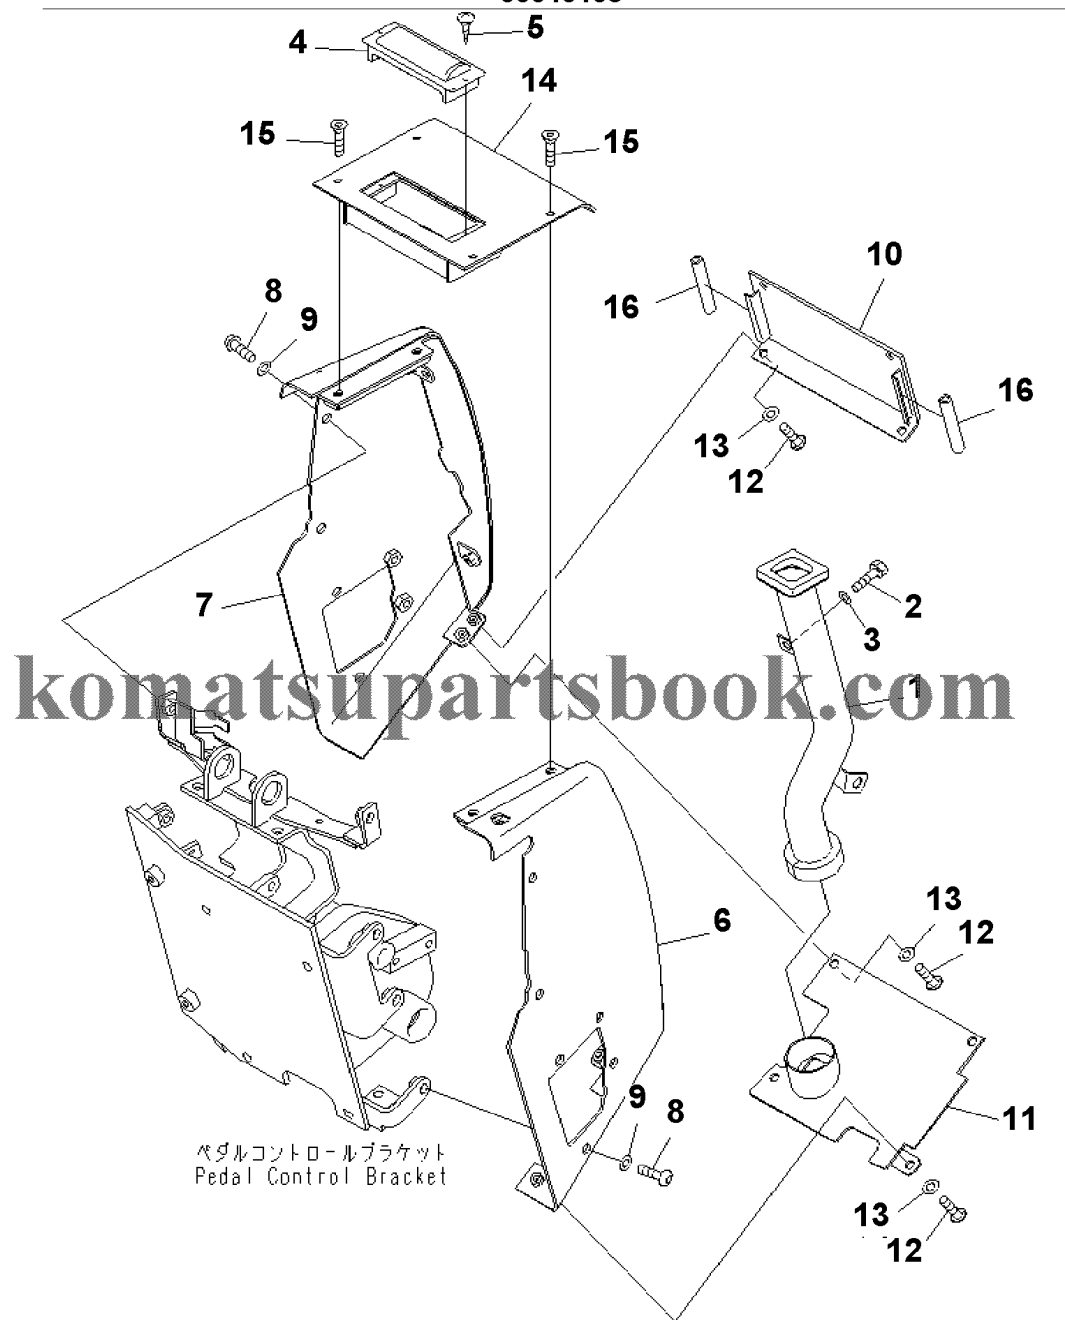

D155AX-6 S/N 80001-UP (ecot3)
00043108

ペダルコントロールブラケット
Pedal Control Bracket

00043108

Ref. K2210-01A0

Page 240970

№	Кат. номер	Название	Кол-во	Серия
1	DUCT	17A-979-2451	SN:80001--,KIT-FLAG:_	1
2	BOLT	01010-81020	SN:80001--,KIT-FLAG:_	2
3	WASHER	01643-31032	SN:80001--,KIT-FLAG:_	2
4	LOUVER	17A-Z11-7161	SN:80001--,KIT-FLAG:_	1
5	SCREW	01370-20316	SN:80289--,KIT-FLAG:_	2