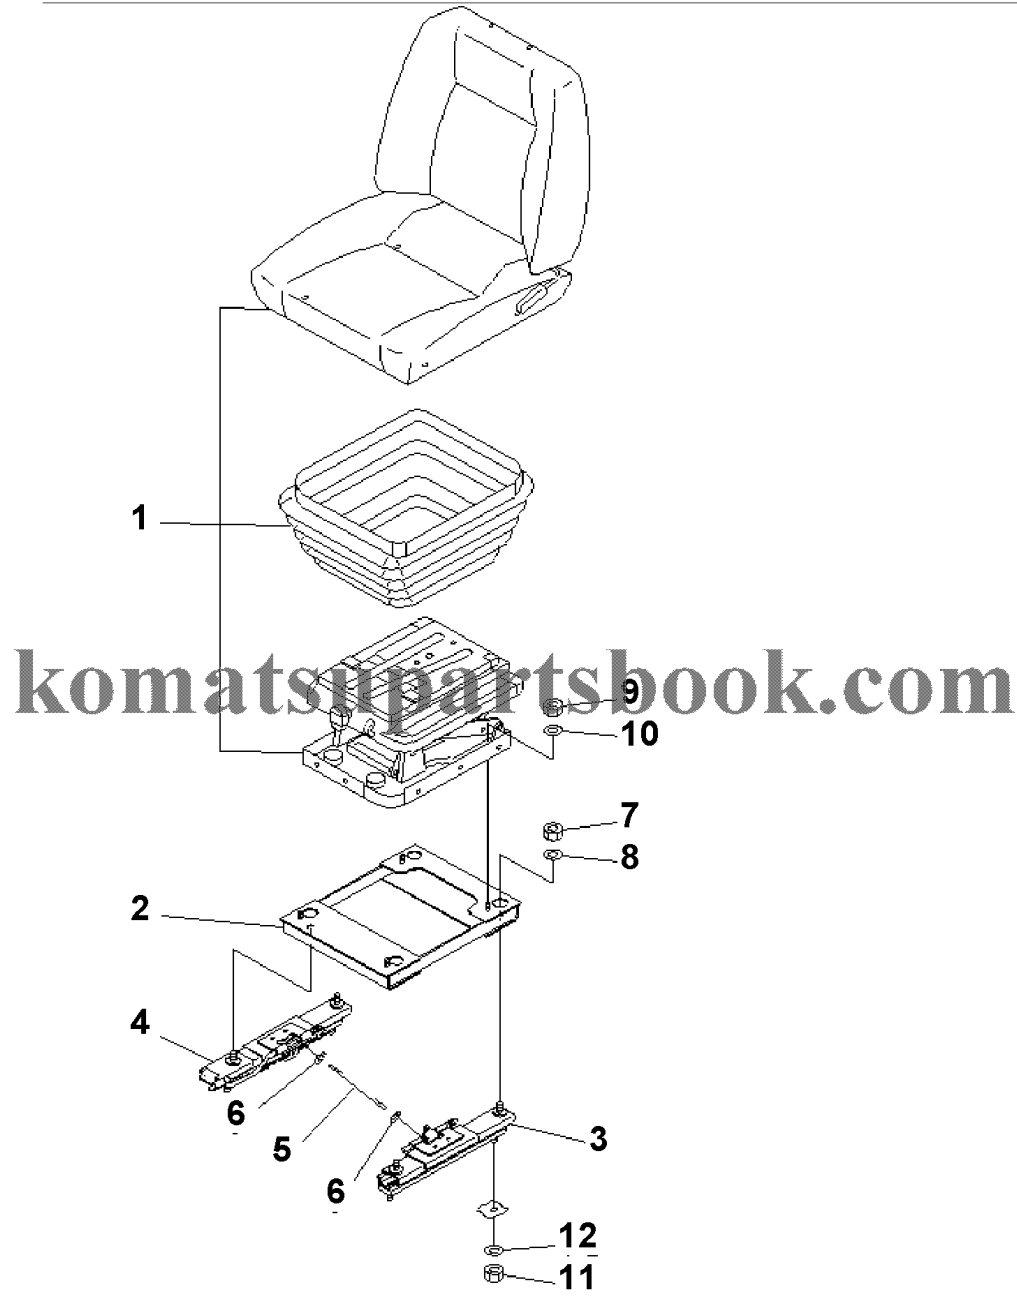

D155AX-6 S/N 80001-UP (ecot3)
00086174

komatsupartsbook.com

00086174

№	Кат. номер	Название	Кол-во	Серия
	SEAT ASS'Y, FABRIC	17A-57-23201	SN:80001--,KIT-FLAG:_	1
	ADJUSTER ASS'Y	17A-57-23531	SN:80001--,KIT-FLAG:_	1
2	BRACKET	17A-57-23220	SN:80001--,KIT-FLAG:_	1
3	ADJUSTER, L.H.	17A-57-23230	SN:80001--,KIT-FLAG:_	1
4	ADJUSTER, R.H.	17A-57-23241	SN:80001--,KIT-FLAG:_	1