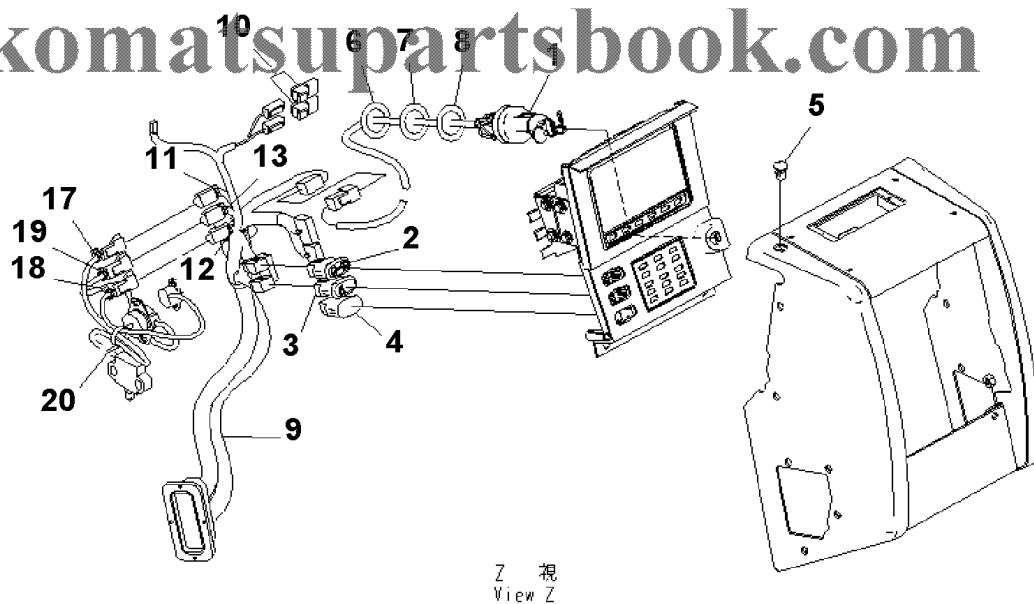

komatsupartsbook.com