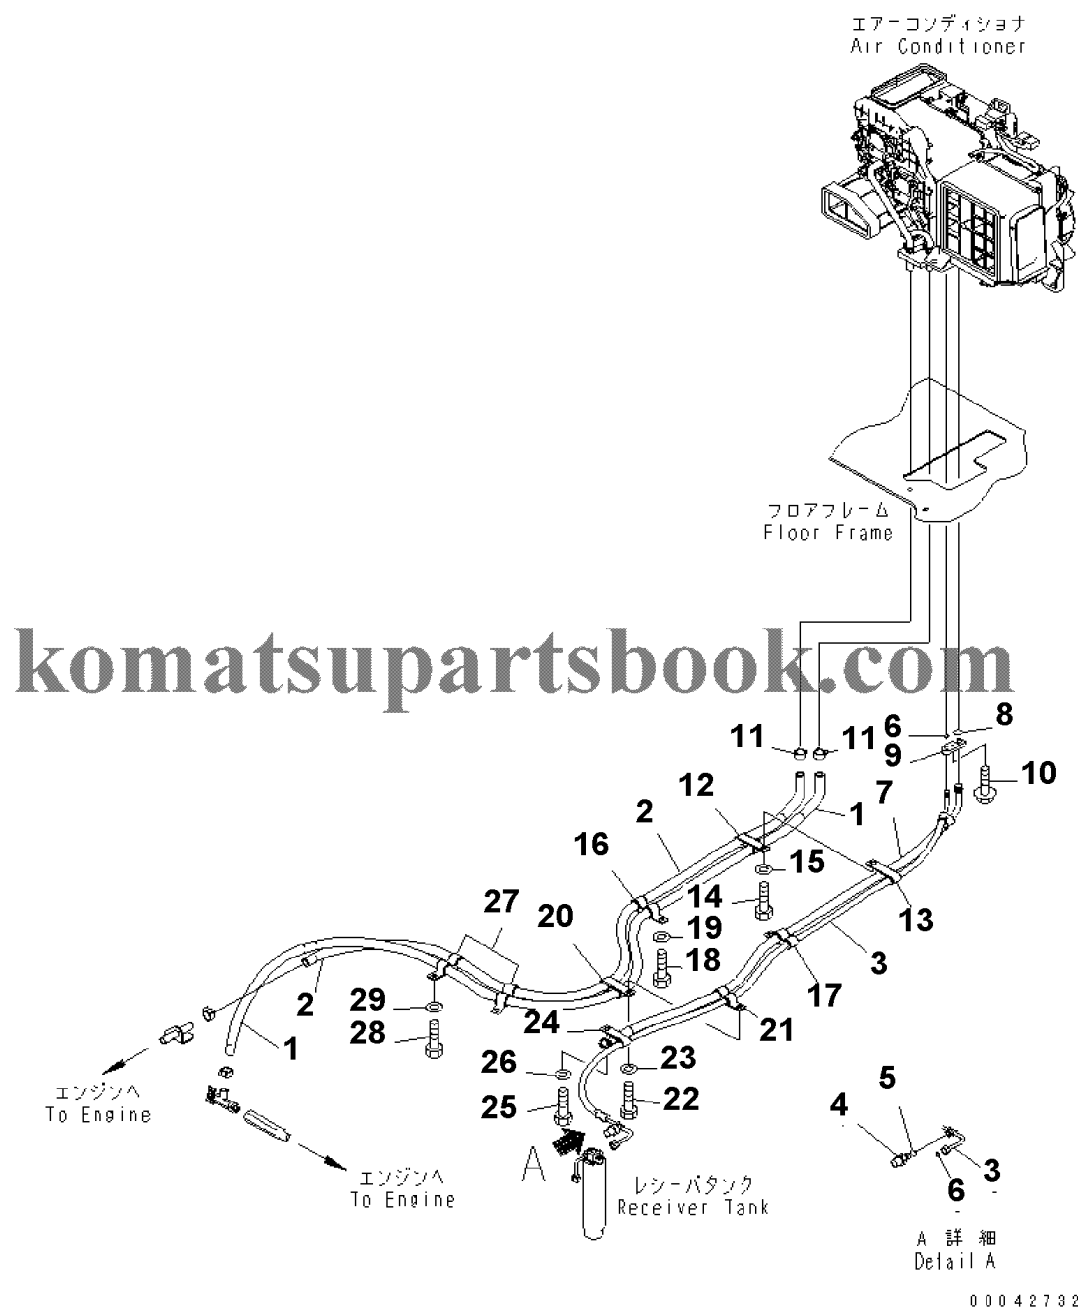

D155AX-6 S/N 80001-UP (ecot3)
00042732

00042732

Ref. K2110-19A1

Page 240760

№	Кат. номер	Название	Кол-во	Серия
1	HOSE	17A-979-2822	SN:80001--,KIT-FLAG:_	1
2	HOSE	17A-979-2321	SN:80001--,KIT-FLAG:_	1
3	HOSE	17A-979-2831	SN:80001--,KIT-FLAG:_	1
4	SWITCH, PRESSURE	ND443440-0030	SN:80001--,KIT-FLAG:_	1
5	O-RING	ND949142-0040	SN:80001--,KIT-FLAG:_	1