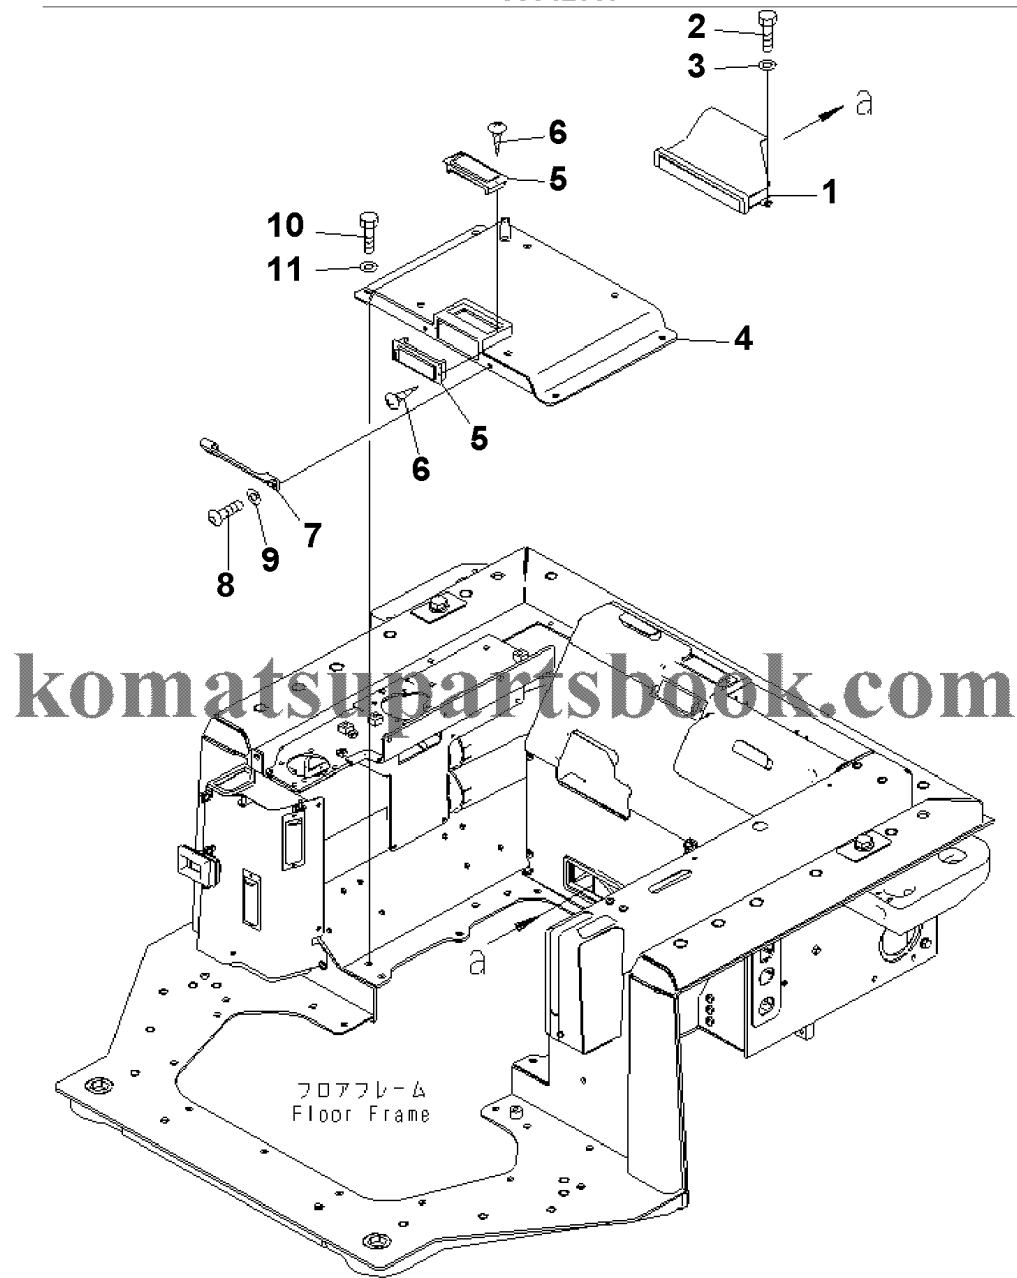

D155AX-6 S/N 80001-UP (ecot3)
00042937

0 0 0 4 2 9 3 7

Ref. K2130-04A0

Page 240940

№	Кат. номер	Название	Кол-во	Серия
1	DUCT	17A-979-2271	SN:80001-- ,KIT-FLAG: _	1
2	BOLT	01010-80825	SN:80001-- ,KIT-FLAG: _	2
3	WASHER	01643-30823	SN:80001-- ,KIT-FLAG: _	2
4	BRACKET	17A-57-41113	SN:80095-- ,KIT-FLAG: _	1
4	BRACKET	17A-57-41112	SN:80001--80094 ,KIT-FLAG: _	1