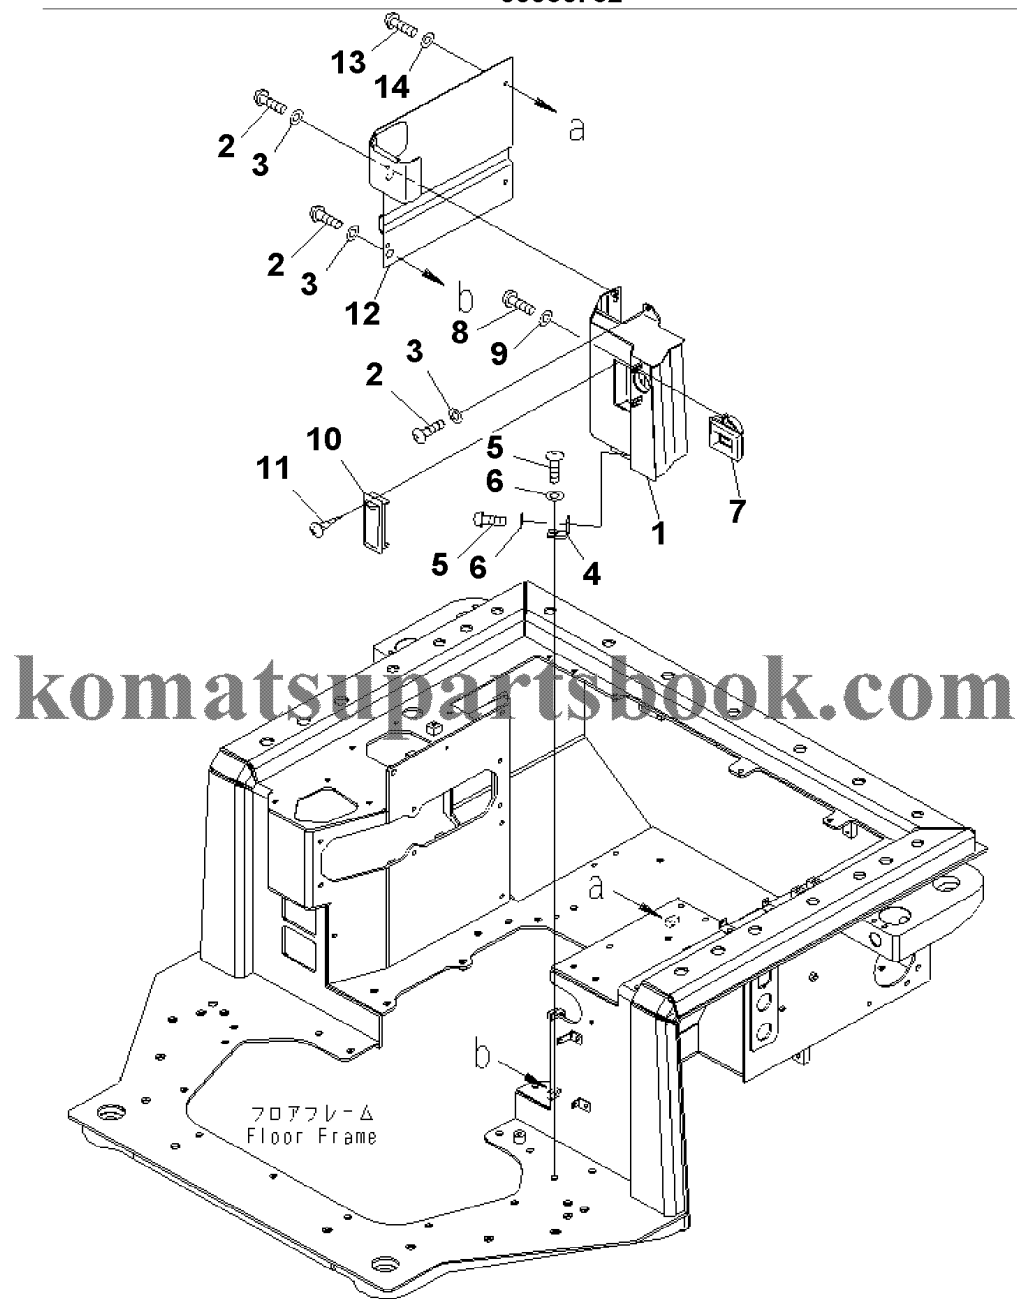

D155AX-6 S/N 80001-UP (ecot3)
00065762

00065762

Ref. K2130-05A0

Page 240950

№	Кат. номер	Название	Кол-во	Серия
1	DUCT	17A-54-46223	SN:80257--,KIT-FLAG:_	1
1	DUCT	17A-54-46222	SN:80001--80256,KIT-FLAG:_	1
2	SCREW	01245-00820	SN:80001--,KIT-FLAG:_	3
3	WASHER	01643-70823	SN:80001--,KIT-FLAG:_	3
4	BRACKET	17A-979-2120	SN:80001--,KIT-FLAG:_	1