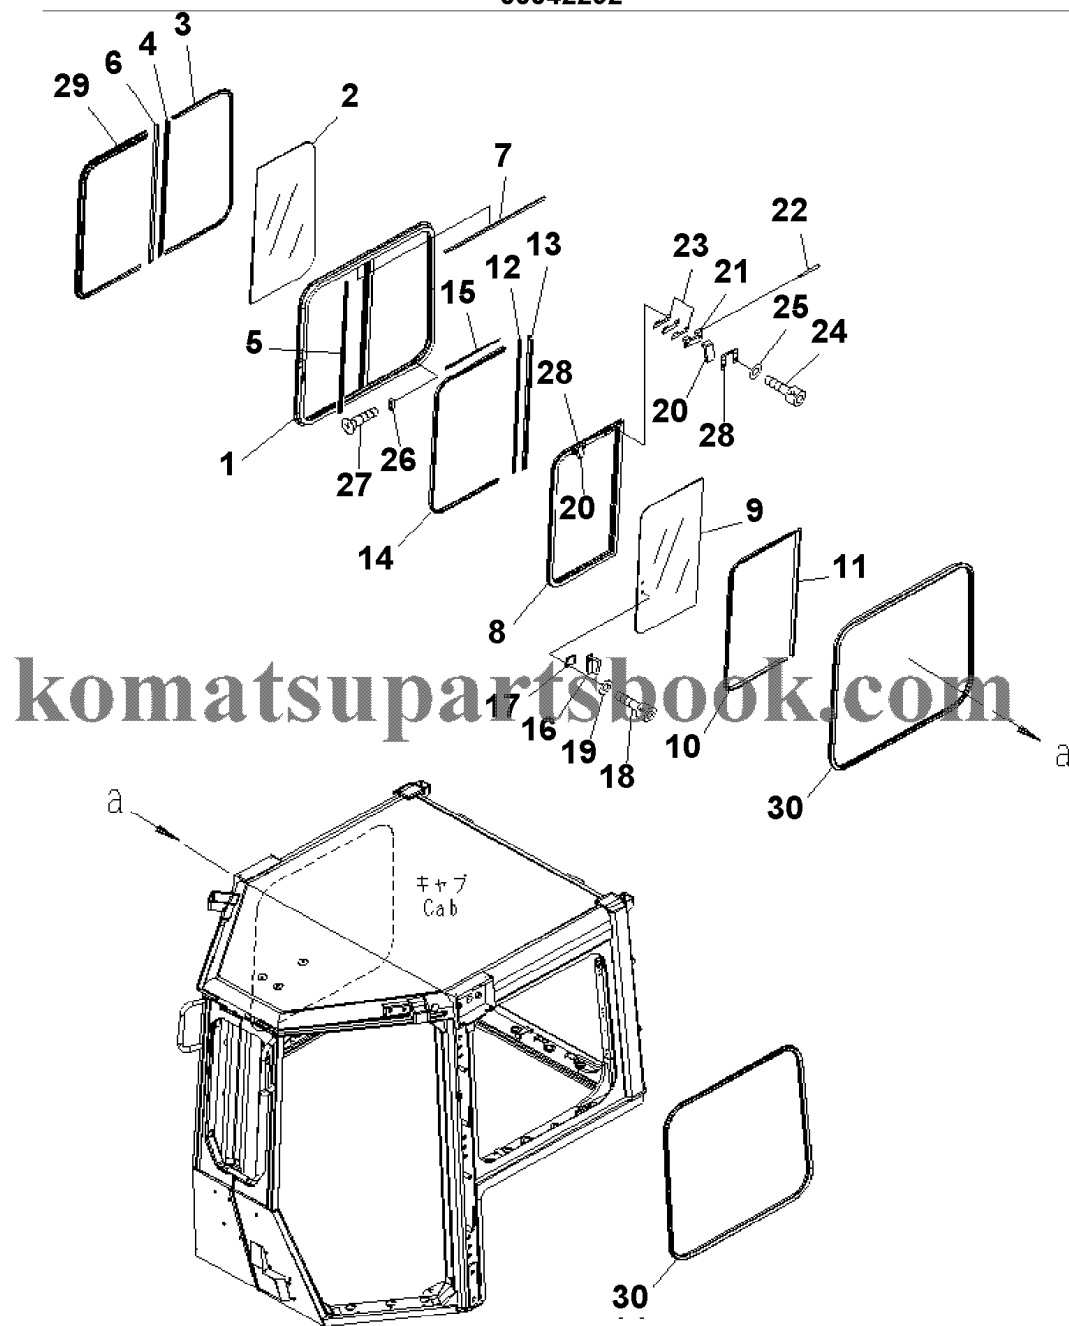

D155AX-6 S/N 80001-UP (ecot3)
00042292

00042292

Ref. K0210-14A0

Page 240280

№	Кат. номер	Название	Кол-во	Серия
	SASH ASS'Y	12Y-978-1500	SN:80001--,KIT-FLAG:_	1
	SASH ASS'Y	12Y-978-1510	SN:80001--,KIT-FLAG:_	1
1	FRAME	12Y-978-1520	SN:80001--,KIT-FLAG:_	1
2	GLASS	12Y-978-1450	SN:80001--,KIT-FLAG:_	1
3	SEAL	12Y-978-1460	SN:80001--,KIT-FLAG:_	1