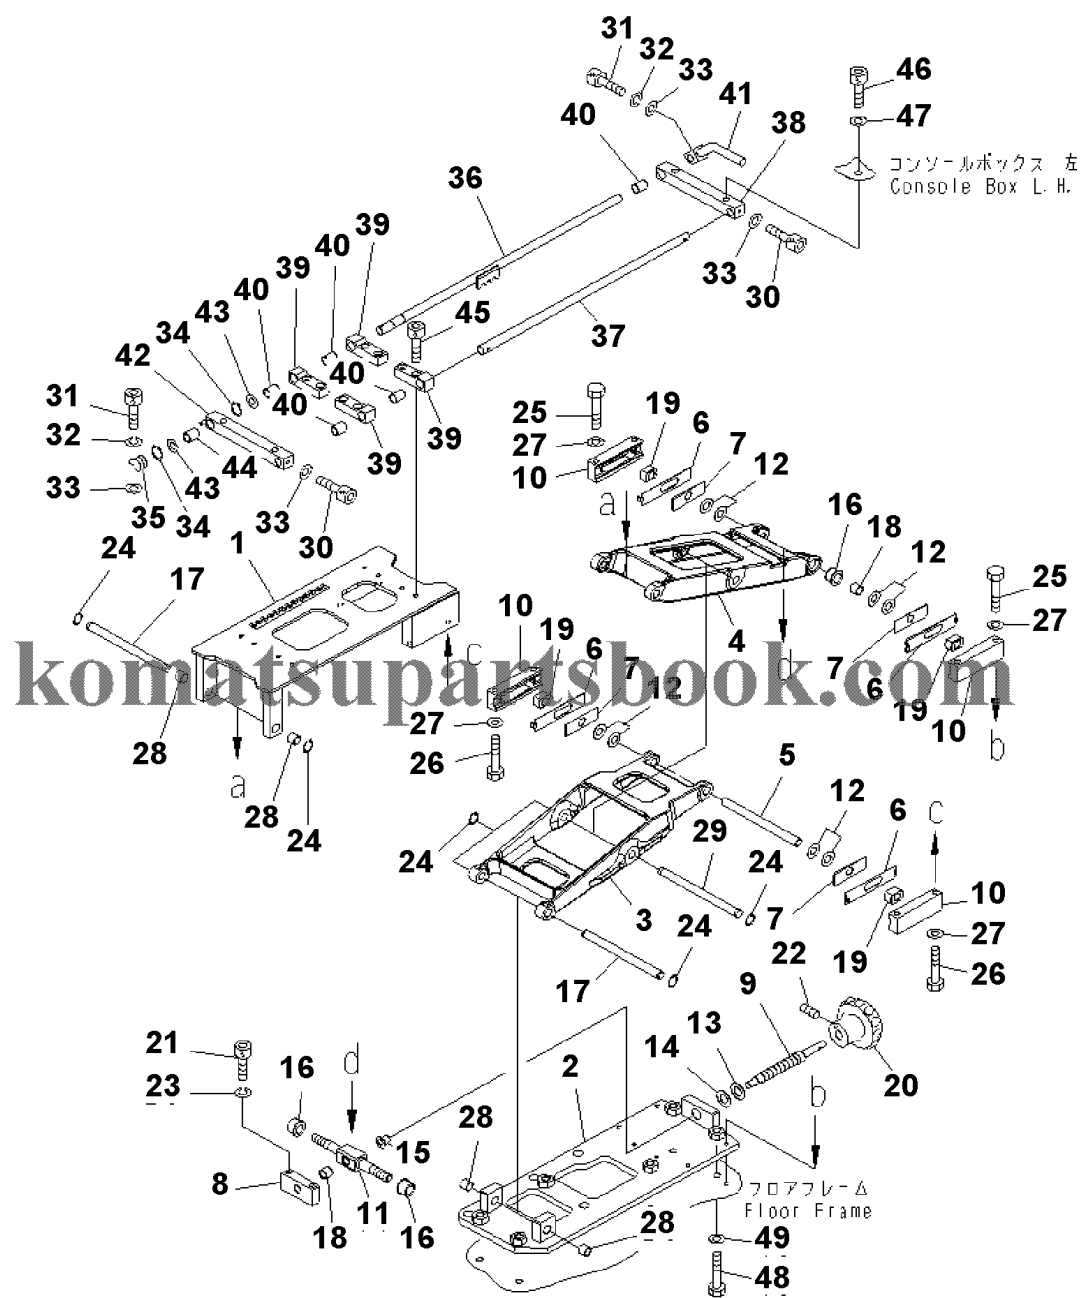

D155AX-6 S/N 80001-UP (ecot3)
00042724

00042724

Ref. K2110-10A1

Page 240600

№	Кат. номер	Название	Кол-во	Серия
	LIFT ASS'Y	154-43-73301	SN:80001--,KIT-FLAG:_	1
1	PLATE	154-43-73211	SN:80001--,KIT-FLAG:_	1
2	PLATE	154-43-73831	SN:80001--,KIT-FLAG:_	1
3	ARM	17A-43-26211	SN:80001--,KIT-FLAG:_	1
4	ARM	154-43-73850	SN:80001--,KIT-FLAG:_	1