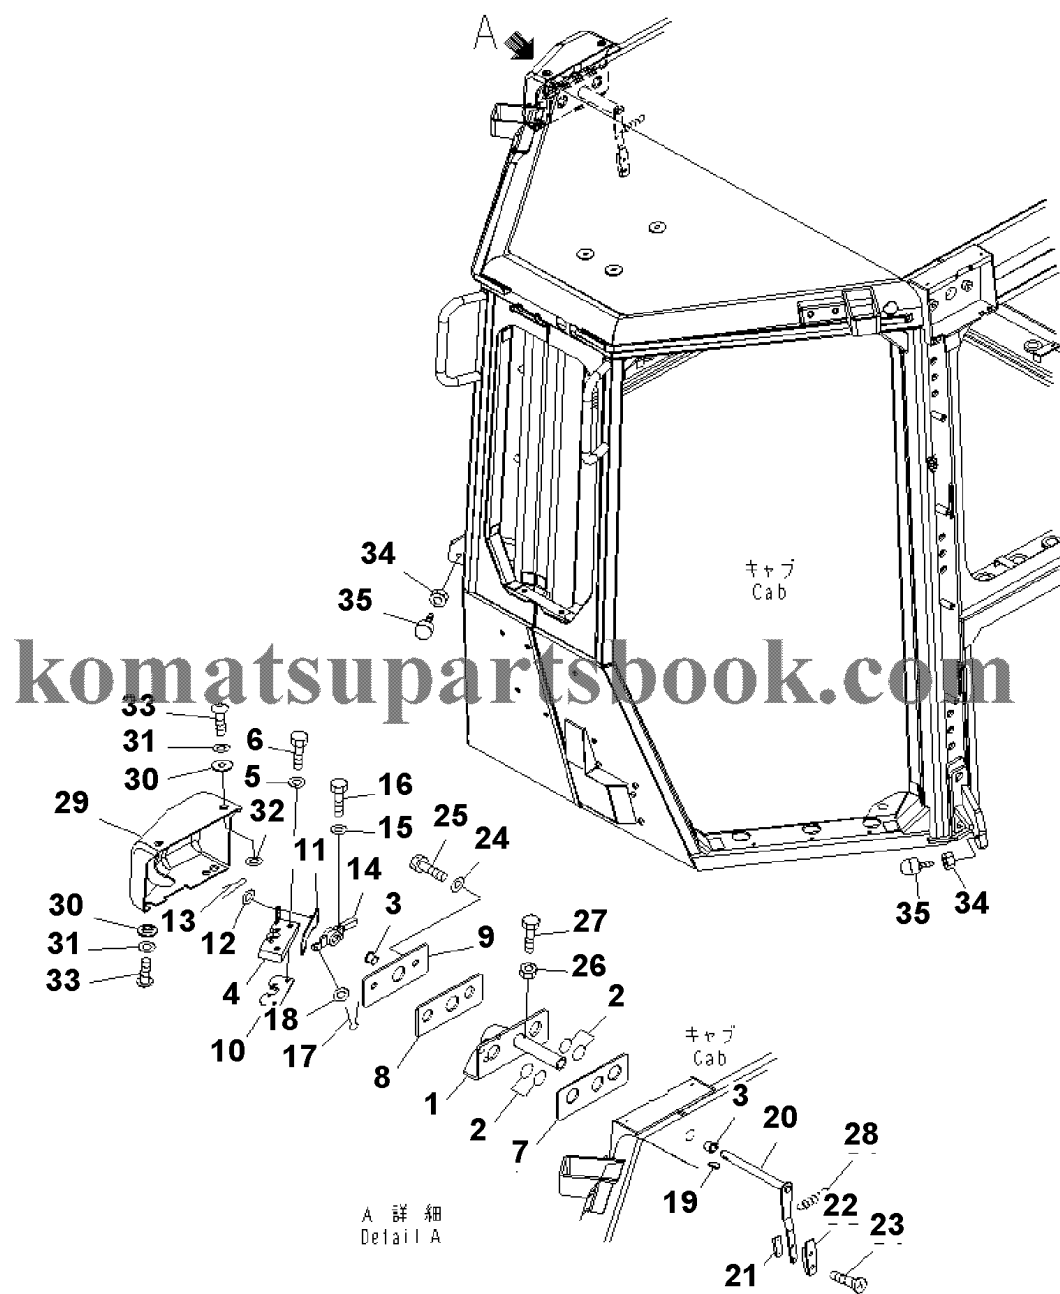

D155AX-6 S/N 80001-UP (ecot3)
00042289

A 詳細
Detail A

00042289

Ref. K0210-11A0

Page 240250

№	Кат. номер	Название	Кол-во	Серия
1	BRACKET	17A-979-3521	SN:80001--,KIT-FLAG:_	1
2	O-RING	07000-13025	SN:80001--,KIT-FLAG:_	4
3	BUSHING	17A-Z11-1810	SN:80001--,KIT-FLAG:_	2
4	LOCK	195-Z11-4510	SN:80001--,KIT-FLAG:_	1
5	WASHER	01643-70623	SN:80001--,KIT-FLAG:_	4