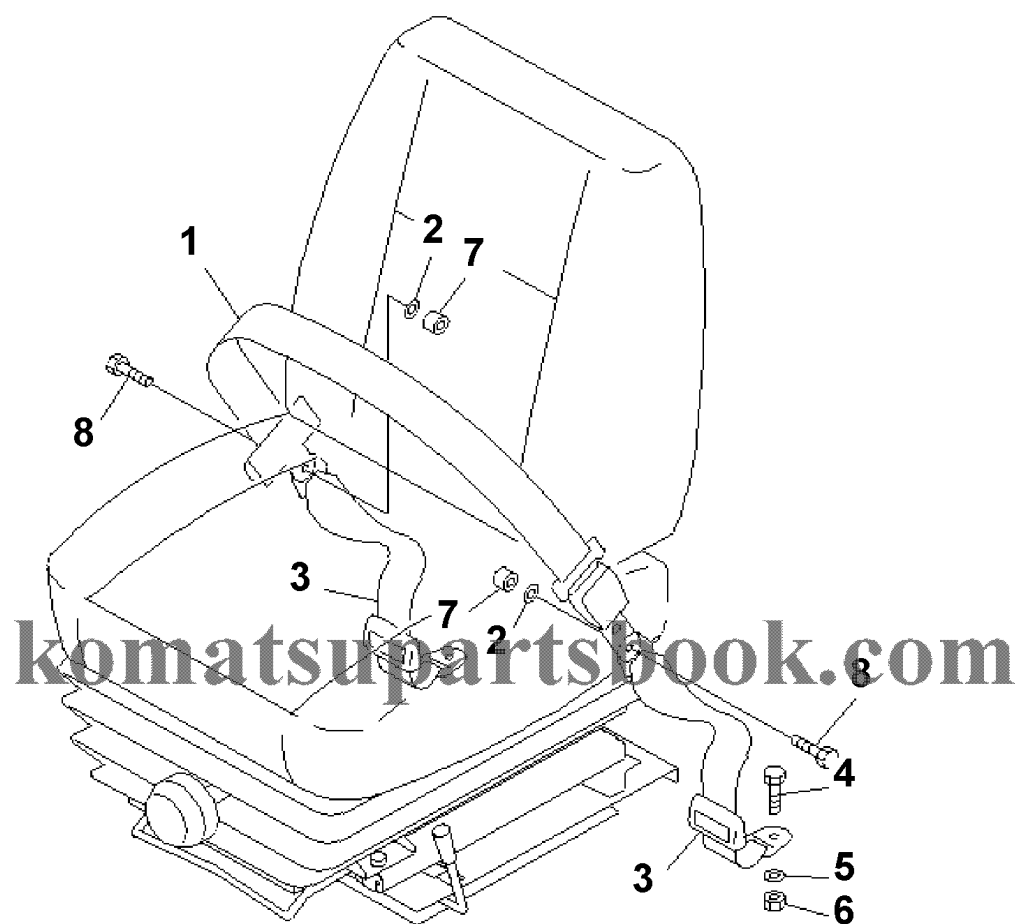

D155AX-6 S/N 80001-UP (ecot3)
00042253

0 0 0 4 2 2 5 3

Ref. K0160-01A1

Page 240120

№	Кат. номер	Название	Кол-во	Серия
1	BELT, LAP	09409-70000	SN:80001--,KIT-FLAG:_	1
2	WASHER	09409-00002	SN:80001--,KIT-FLAG:_	2
3	BELT, TETHER	09409-20000	SN:80001--,KIT-FLAG:_	2
4	BOLT	09409-00001	SN:80001--,KIT-FLAG:_	2
5	WASHER	09409-00002	SN:80001--,KIT-FLAG:_	2