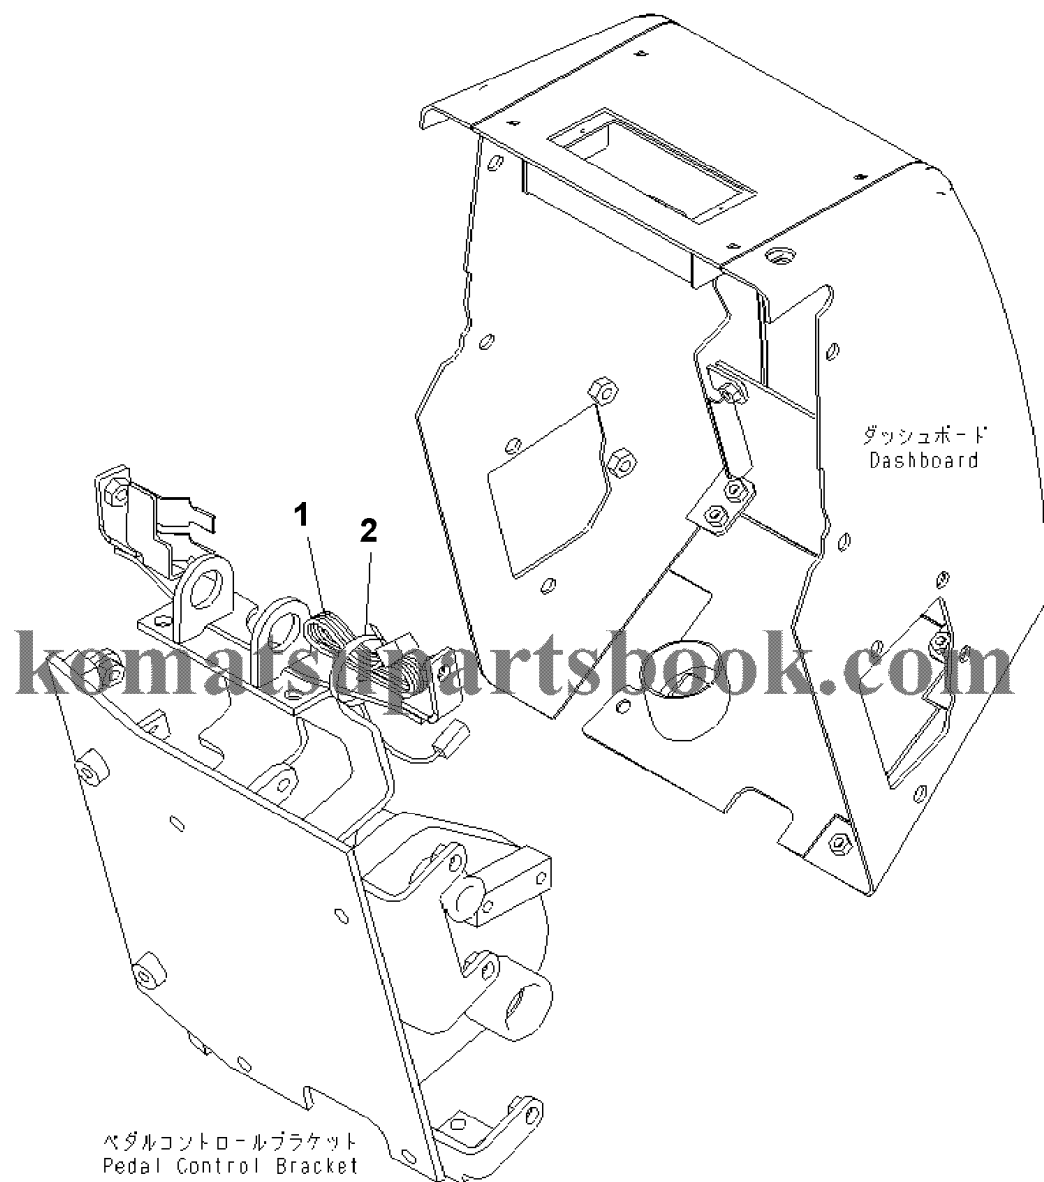

D155AX-6 S/N 80001-UP (ecot3)
00043109

00043109

Ref. K2210-02A0

Page 240980

№	Кат. номер	Название	Кол-во	Серия
1	CABLE	8A13-10-1410	SN:80001--,KIT-FLAG:_	1
2	BAND	20Y-06-24320	SN:80001--,KIT-FLAG:_	1