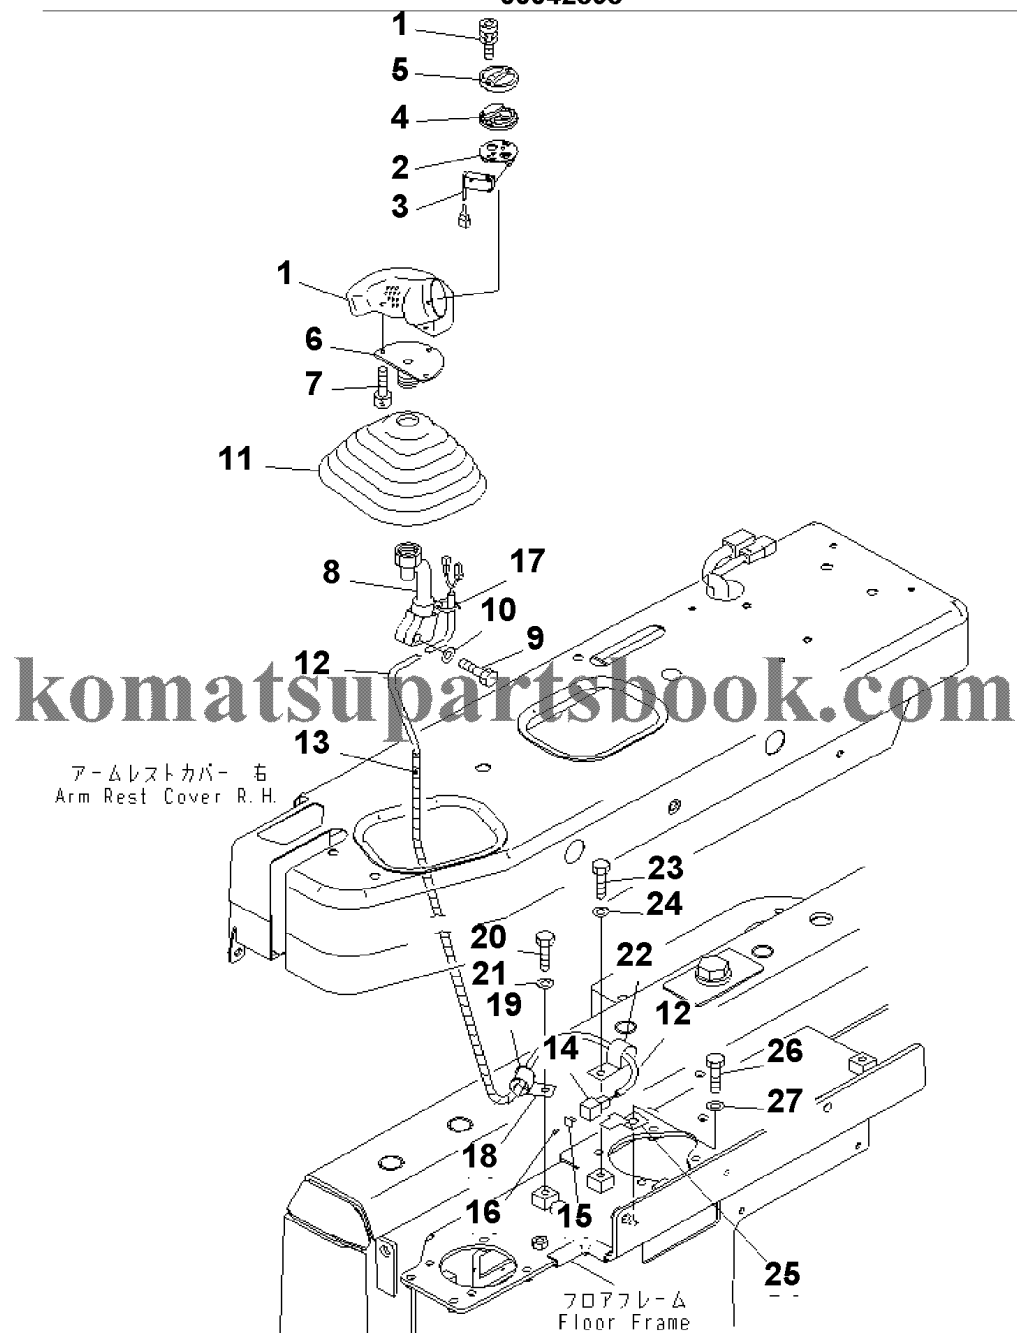

D155AX-6 S/N 80001-UP (ecot3)
00042898

00042898

Ref. K2110-11A3

Page 240620

№	Кат. номер	Название	Кол-во	Серия
	KNOB ASS'Y	17A-43-42410	SN:80001--,KIT-FLAG:_	1
1	BOLT	19M-09-11510	SN:80001--,KIT-FLAG:_	2
	SWITCH ASS'Y	17A-43-42440	SN:80001--,KIT-FLAG:_	1
2	PLATE	19M-43-33170	SN:80001--,KIT-FLAG:_	1
3	SWITCH	19M-43-33470	SN:80001--,KIT-FLAG:_	1