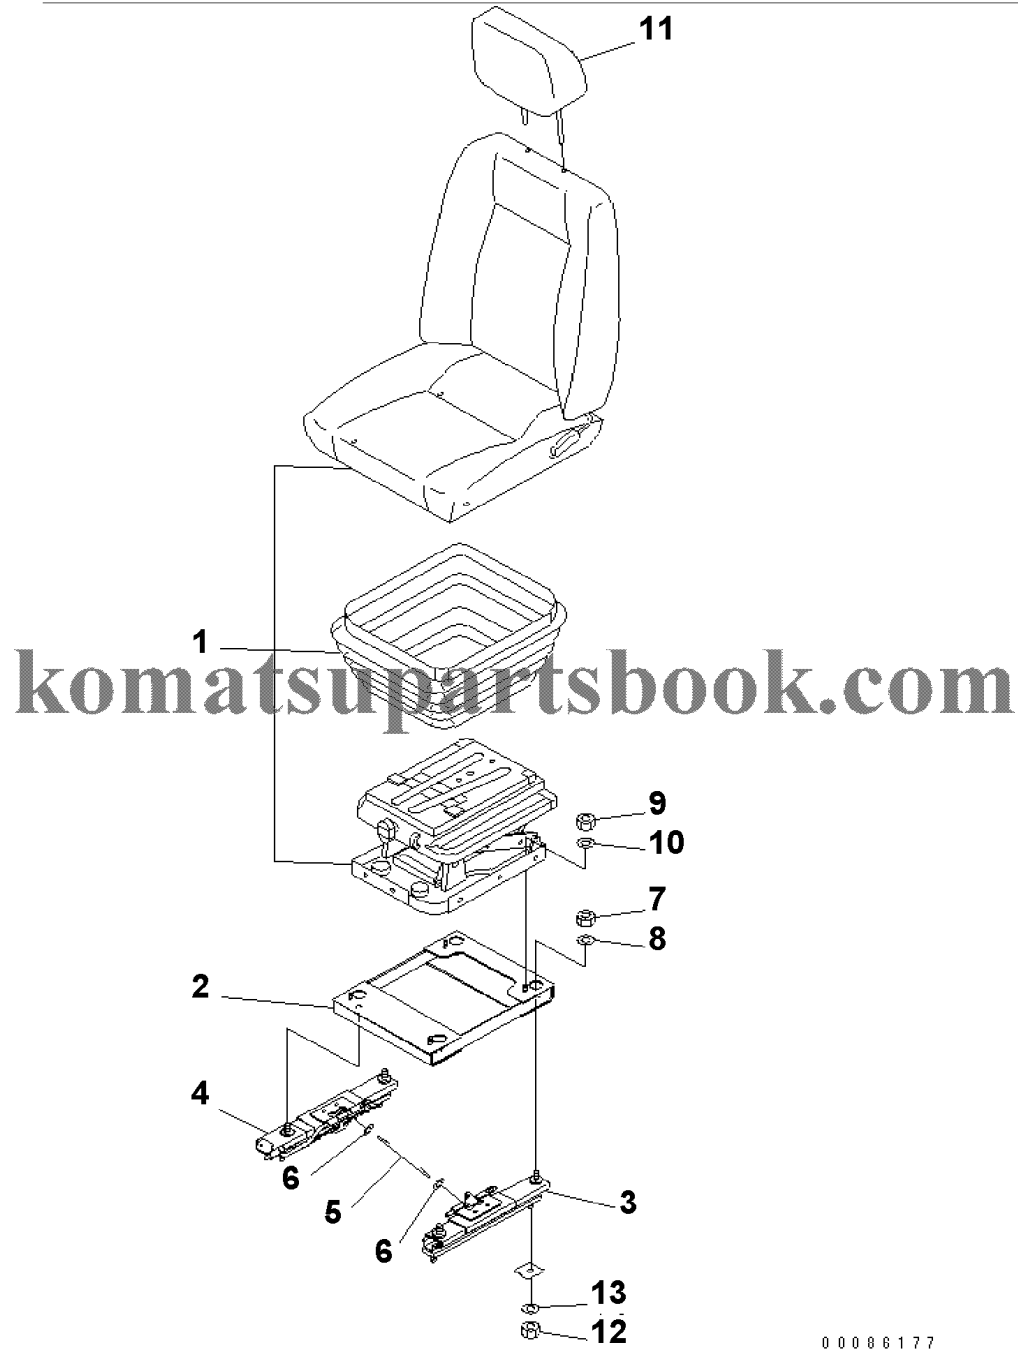

D155AX-6 S/N 80001-UP (ecot3)
00086177

0 0 0 8 6 1 7 7

№	Кат. номер	Название	Кол-во	Серия
	SEAT ASS'Y, FABRIC	17A-57-23501	SN:80001--,KIT-FLAG:_	1
	ADJUSTER ASS'Y	17A-57-23550	SN:80001--,KIT-FLAG:_	1
2	BRACKET	17A-57-23220	SN:80001--,KIT-FLAG:_	1
3	ADJUSTER, L.H.	17A-57-23290	SN:80001--,KIT-FLAG:_	1
4	ADJUSTER, R.H.	17A-57-23560	SN:80001--,KIT-FLAG:_	1