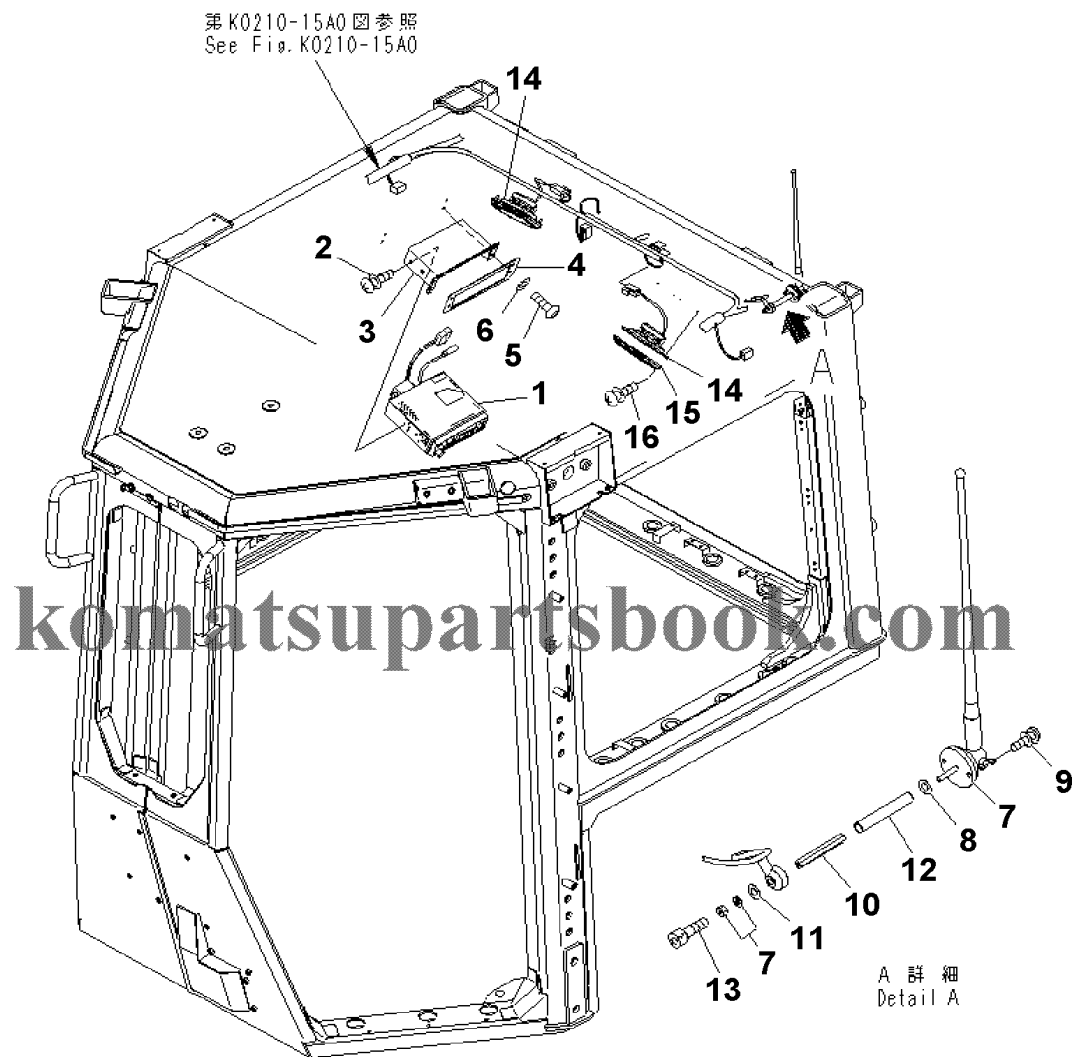

D155AX-6 S/N 80001-UP (ecot3)
00042317

00042317

Ref. K0210-16A3

Page 240310

№	Кат. номер	Название	Кол-во	Серия
1	STEREO	195-Z11-8942	SN:80607--,KIT-FLAG:_	1
1	STEREO	195-Z11-8941	SN:80001--80606,KIT-FLAG:_	1
2	SCREW	01023-20510	SN:80001--,KIT-FLAG:_	4
3	BRACKET	12Y-978-2210	SN:80001--,KIT-FLAG:_	1
4	PLATE	12Y-978-2280	SN:80001--,KIT-FLAG:_	1