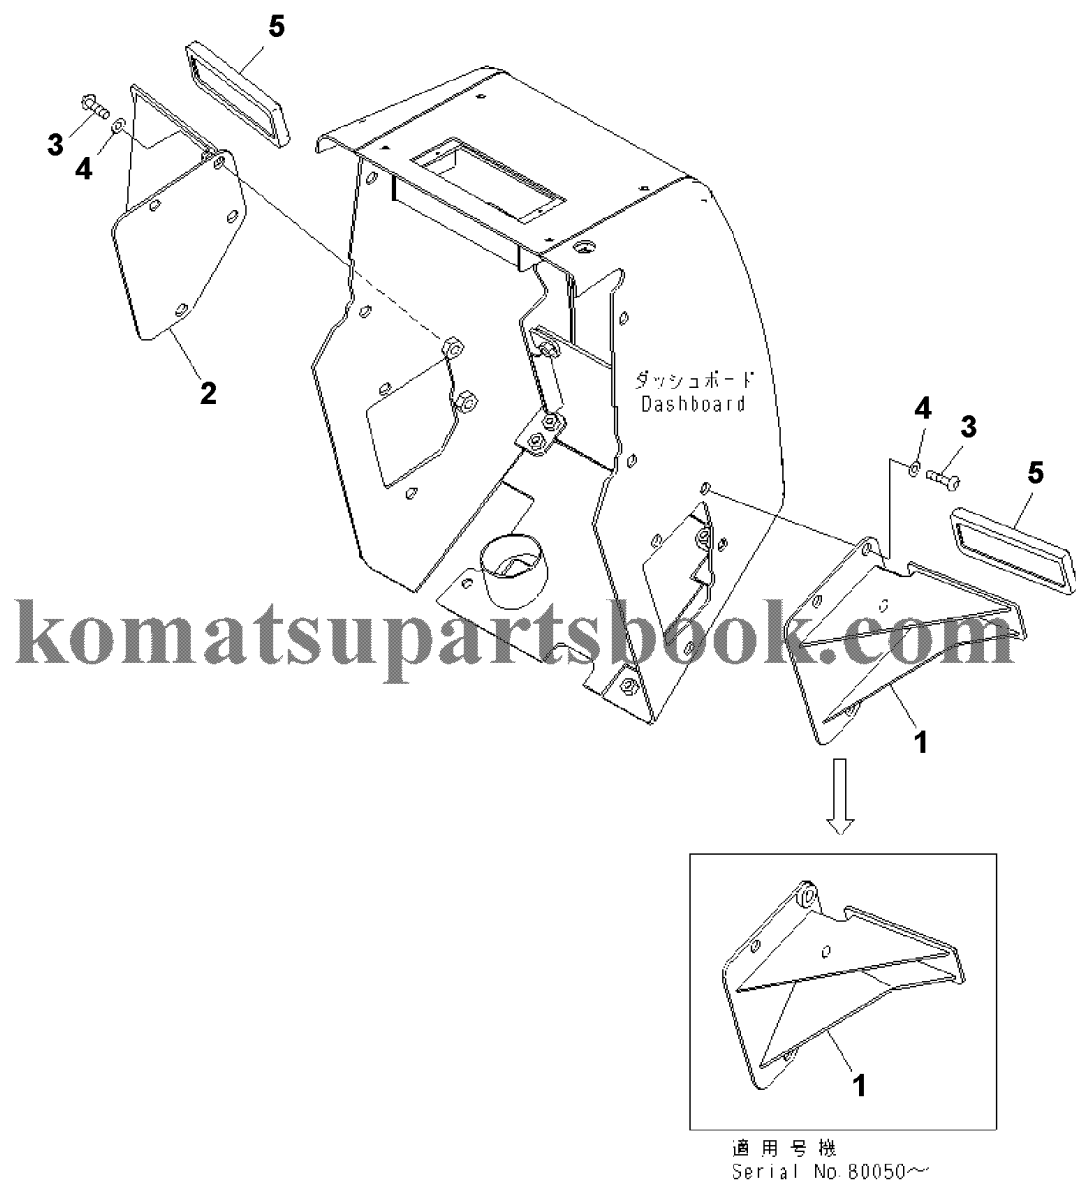

D155AX-6 S/N 80001-UP (ecot3)
00043112

00043112

Ref. K2210-05A0

Page 241010

№	Кат. номер	Название	Кол-во	Серия
1	BRACKET	17A-54-46582	SN:80050--,KIT-FLAG:_	1
1	BRACKET	17A-54-46581	SN:80001--80049,KIT-FLAG:_	1
2	BRACKET	17A-54-46592	SN:80050--,KIT-FLAG:_	1
2	BRACKET	17A-54-46591	SN:80001--80049,KIT-FLAG:_	1
3	SCREW	01245-01025	SN:80050--,KIT-FLAG:_	4