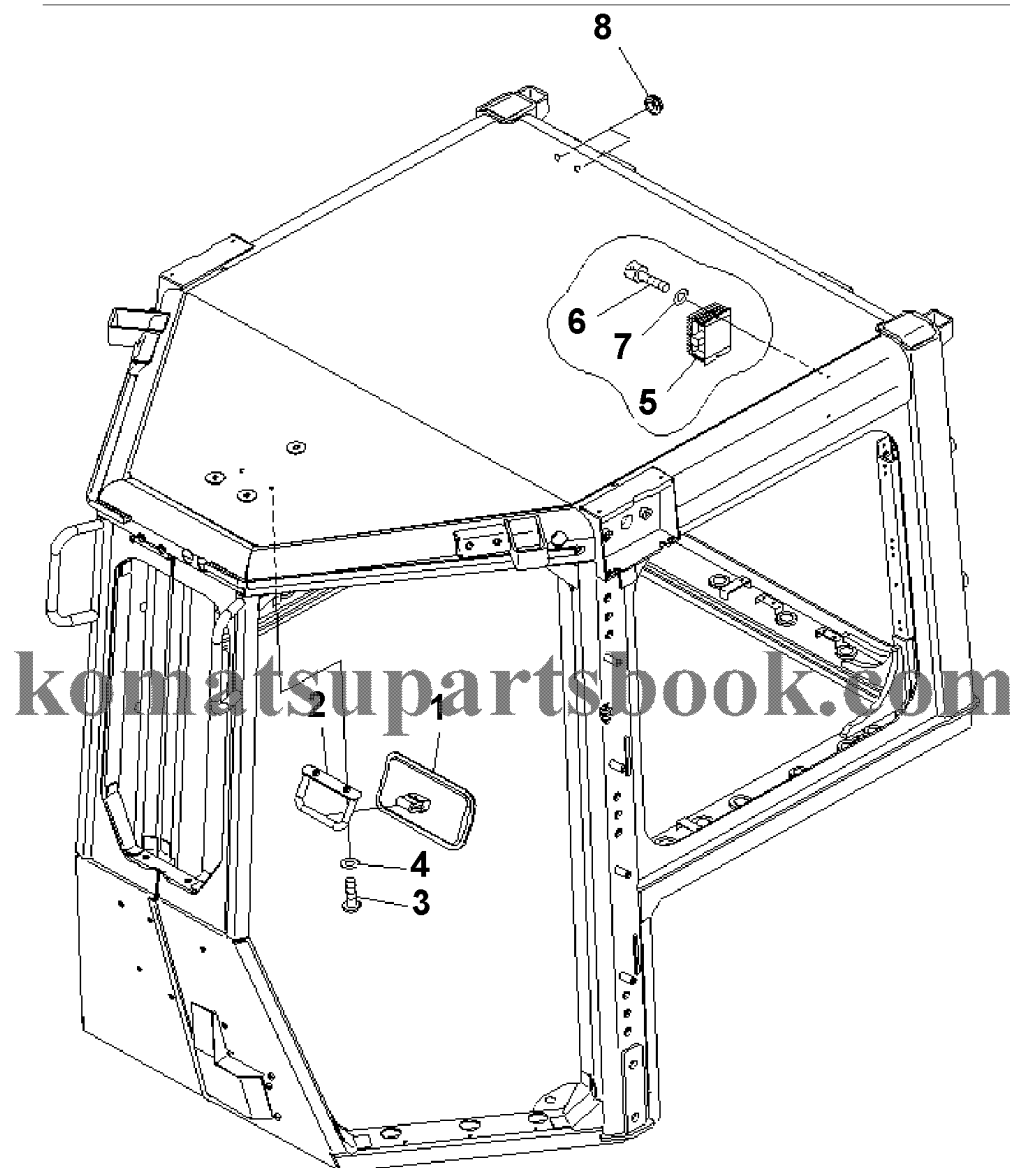

D155AX-6 S/N 80001-UP (ecot3)
00042297

0 0 0 4 2 2 9 7

Ref. K0210-18A0

Page 240340

№	Кат. номер	Название	Кол-во	Серия
1	MIRROR	195-Z11-2180	SN:80001--,KIT-FLAG:_	1
2	BRACKET	17A-Z11-1922	SN:80001--,KIT-FLAG:_	1
3	SCREW	01245-00825	SN:80001--,KIT-FLAG:_	2
4	WASHER	01643-70823	SN:80001--,KIT-FLAG:_	2
5	CONVERTER	12Y-06-11650	SN:80001--,KIT-FLAG:_	1