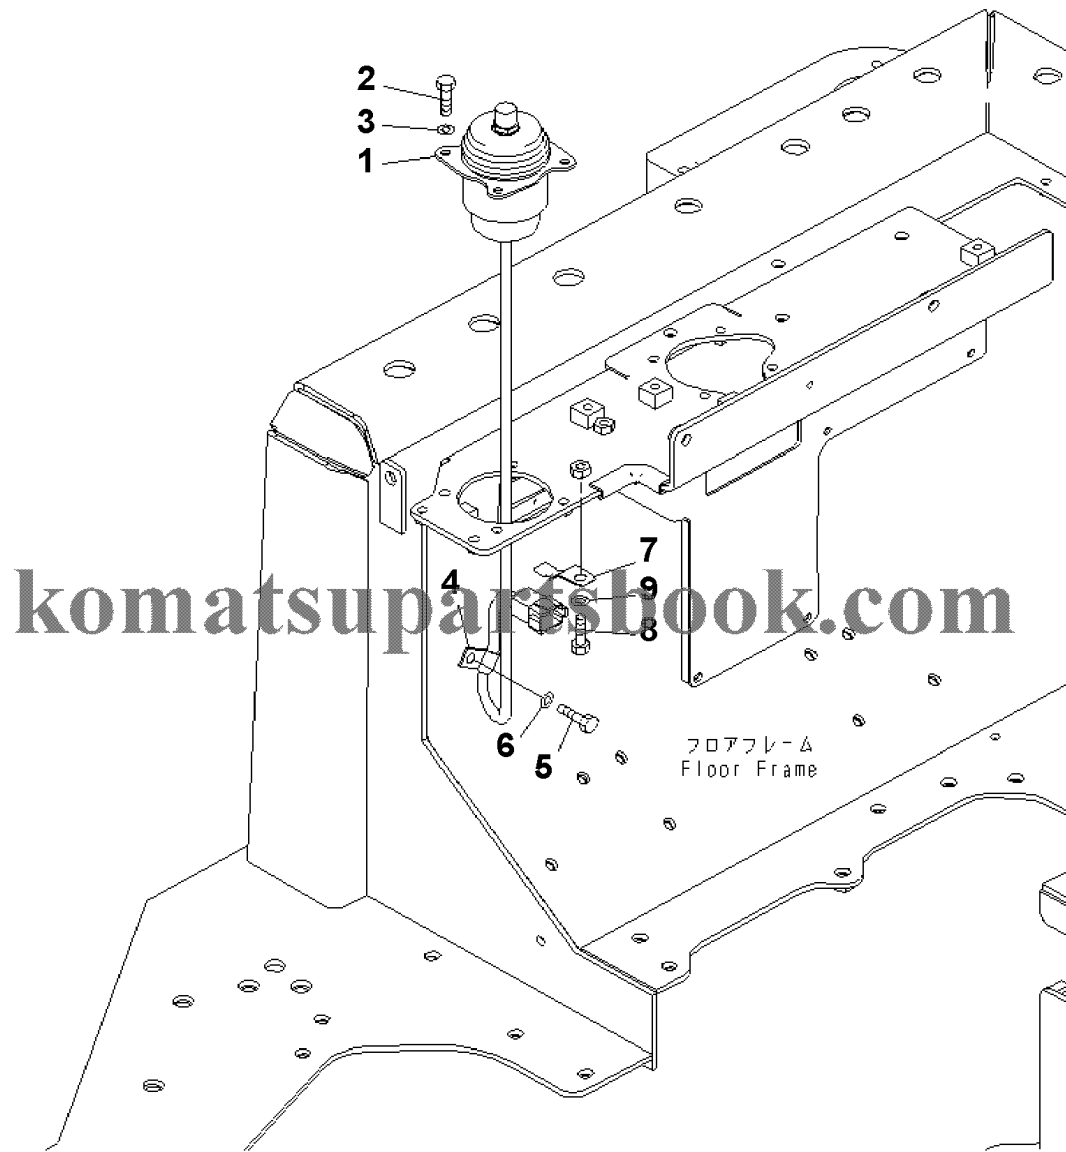

D155AX-6 S/N 80001-UP (ecot3)
00042726

00042726

Ref. K2110-12A1

Page 240630

№	Кат. номер	Название	Кол-во	Серия
1	LEVER ASS'Y	702-16-02242	SN:80503--,KIT-FLAG:_	1
2	BOLT	01010-80825	SN:80001--,KIT-FLAG:_	4
3	WASHER	01643-30823	SN:80001--,KIT-FLAG:_	4
4	CLIP	04434-50810	SN:80001--,KIT-FLAG:_	1
5	BOLT	01010-81020	SN:80001--,KIT-FLAG:_	1