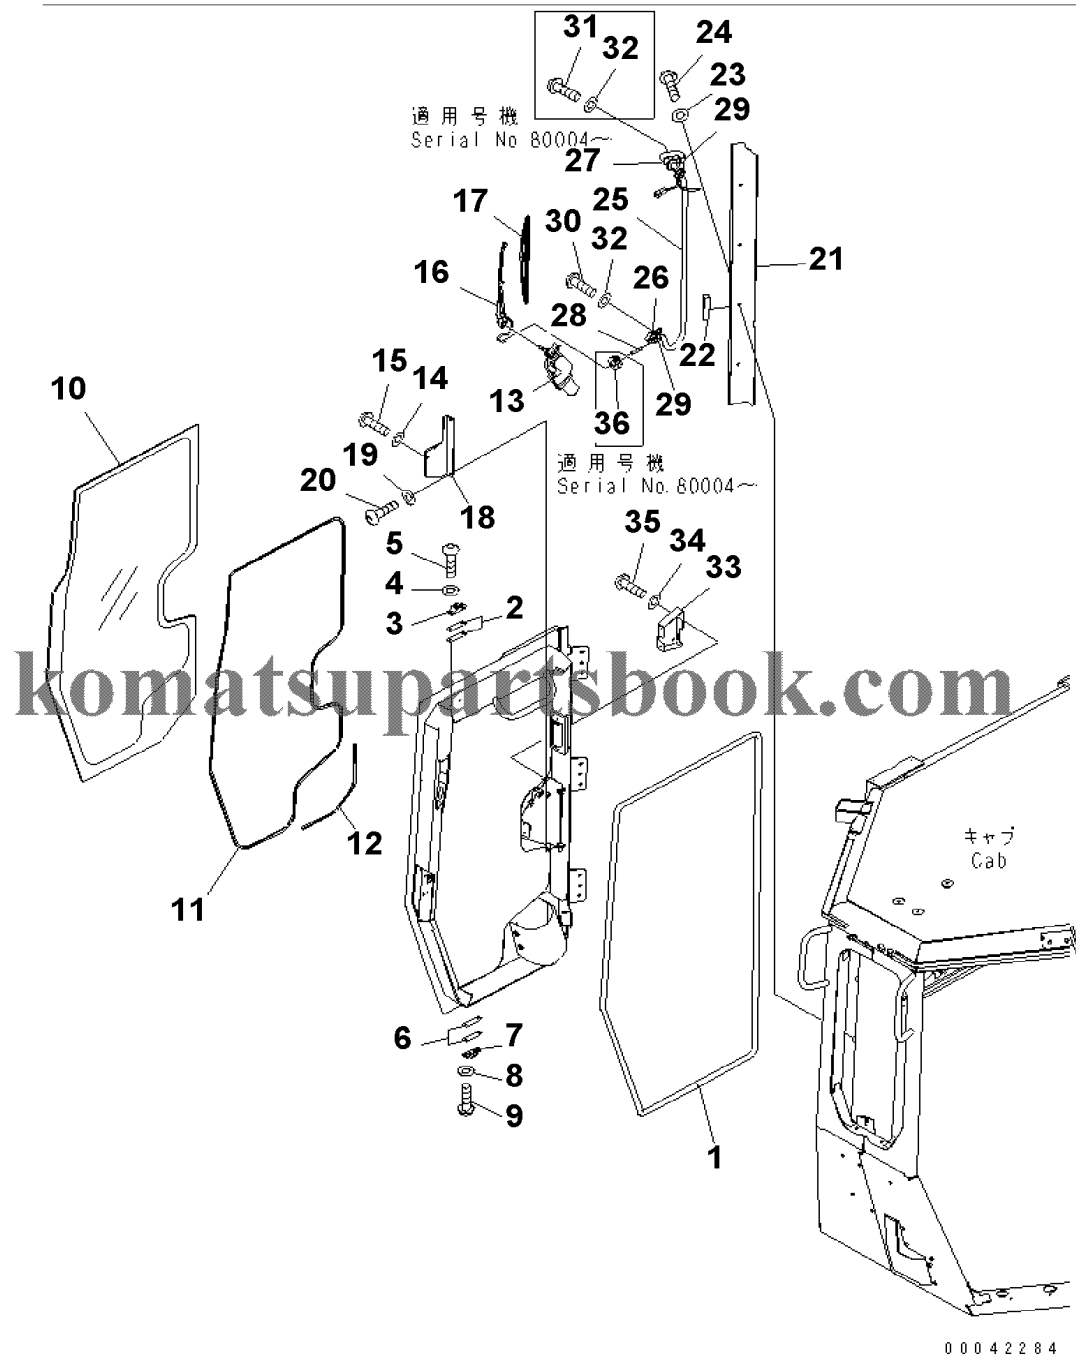

D155AX-6 S/N 80001-UP (ecot3)
00042284

00042284

Ref. K0210-06A0

Page 240200

№	Кат. номер	Название	Кол-во	Серия
1	SEAL	12Y-978-3370	SN:80001--,KIT-FLAG:_	1
2	SHIM, 1.2MM	14X-911-1761	SN:80001--,KIT-FLAG:_	2
3	DUMPER	14X-911-1690	SN:80001--,KIT-FLAG:_	1
4	WASHER	01643-70623	SN:80001--,KIT-FLAG:_	2
5	SCREW	01245-00620	SN:80001--,KIT-FLAG:_	2