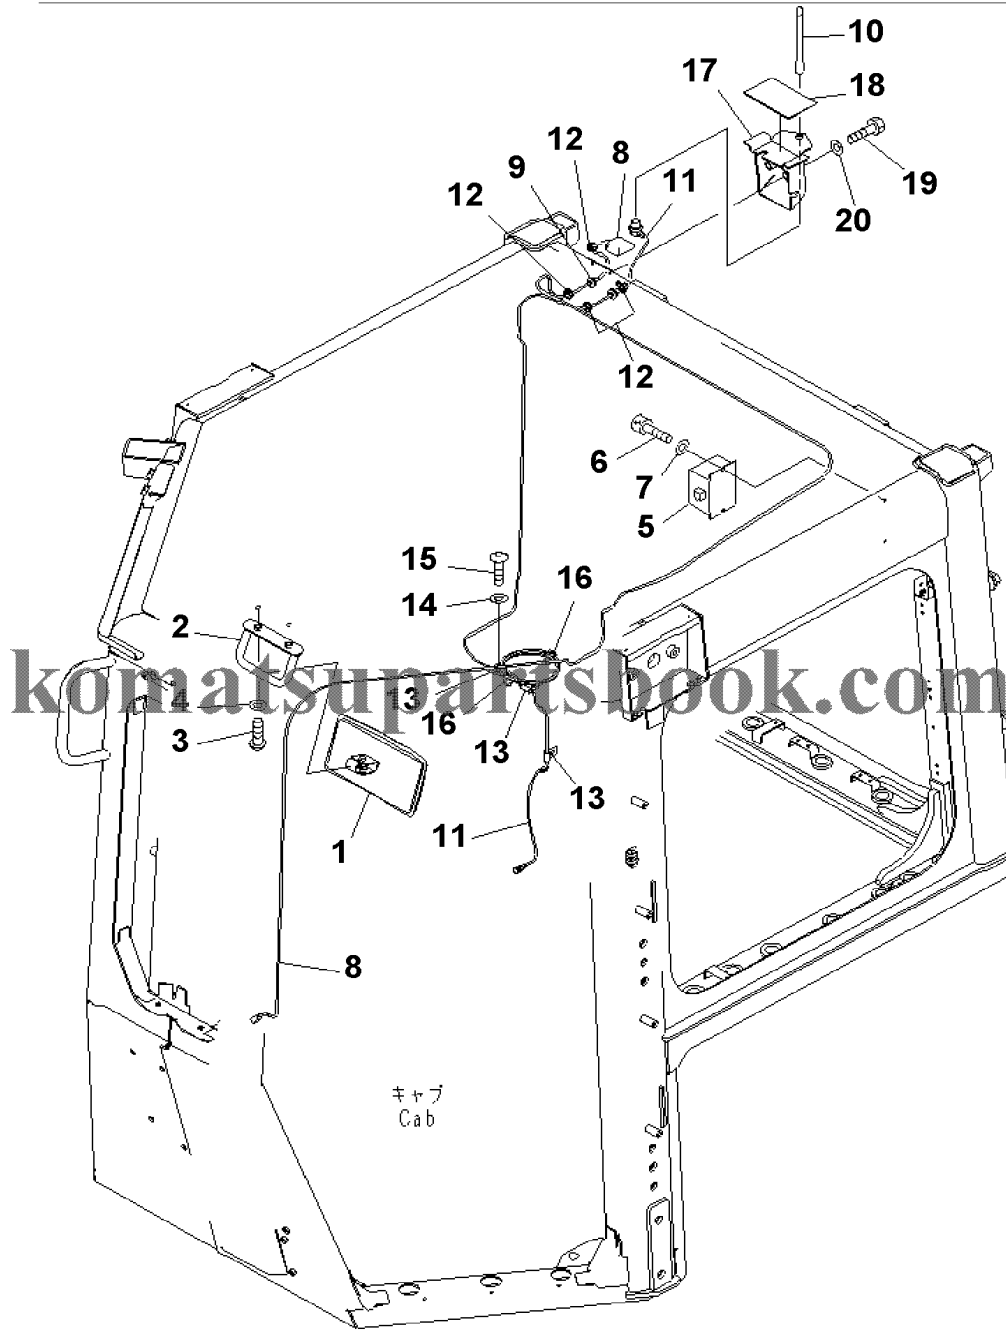

D155AX-6 S/N 80001-UP (ecot3)
00042334

00042334

Ref. K0210-18A4

Page 240350

№	Кат. номер	Название	Кол-во	Серия
1	MIRROR	195-Z11-2180	SN:80001--@,KIT-FLAG:_	1
2	BRACKET	17A-Z11-1922	SN:80001--@,KIT-FLAG:_	1
3	SCREW	01245-00825	SN:80001--@,KIT-FLAG:_	2
4	WASHER	01643-70823	SN:80001--@,KIT-FLAG:_	2
5	CONVERTER	12Y-06-11650	SN:80001--@,KIT-FLAG:_	1