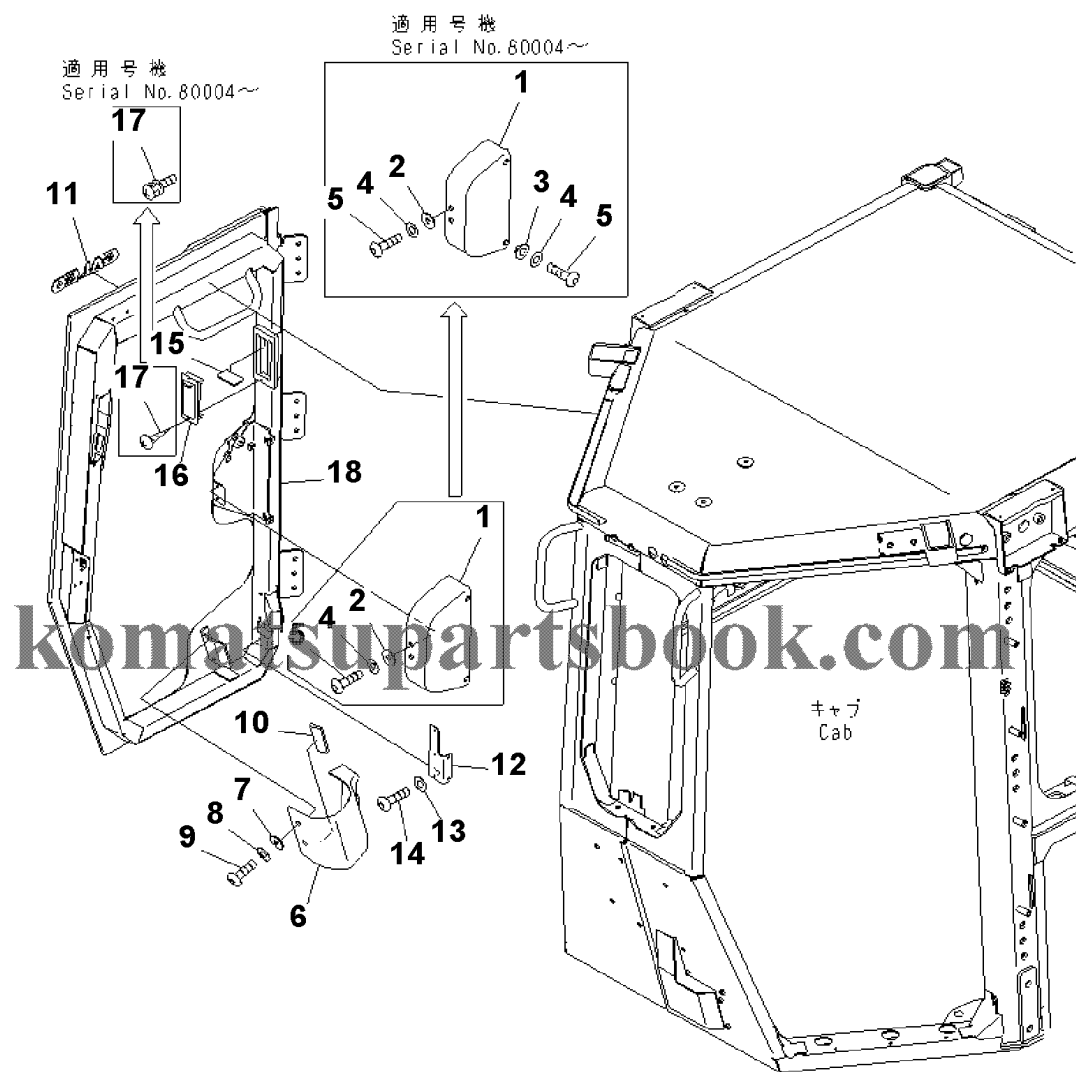

D155AX-6 S/N 80001-UP (ecot3)
00042285

00042285

Ref. K0210-07A0

Page 240210

№	Кат. номер	Название	Кол-во	Серия
1	COVER	12Y-978-3381	SN:80001-- ,KIT-FLAG:_	1
2	COLLAR	12Y-978-2660	SN:80004-- ,KIT-FLAG:_	2
2	COLLAR	12Y-978-2660	SN:80001--80003 ,KIT-FLAG:_	4
3	COLLAR	17A-979-1620	SN:80004-- ,KIT-FLAG:_	2
4	WASHER	01643-70623	SN:80001-- ,KIT-FLAG:_	4