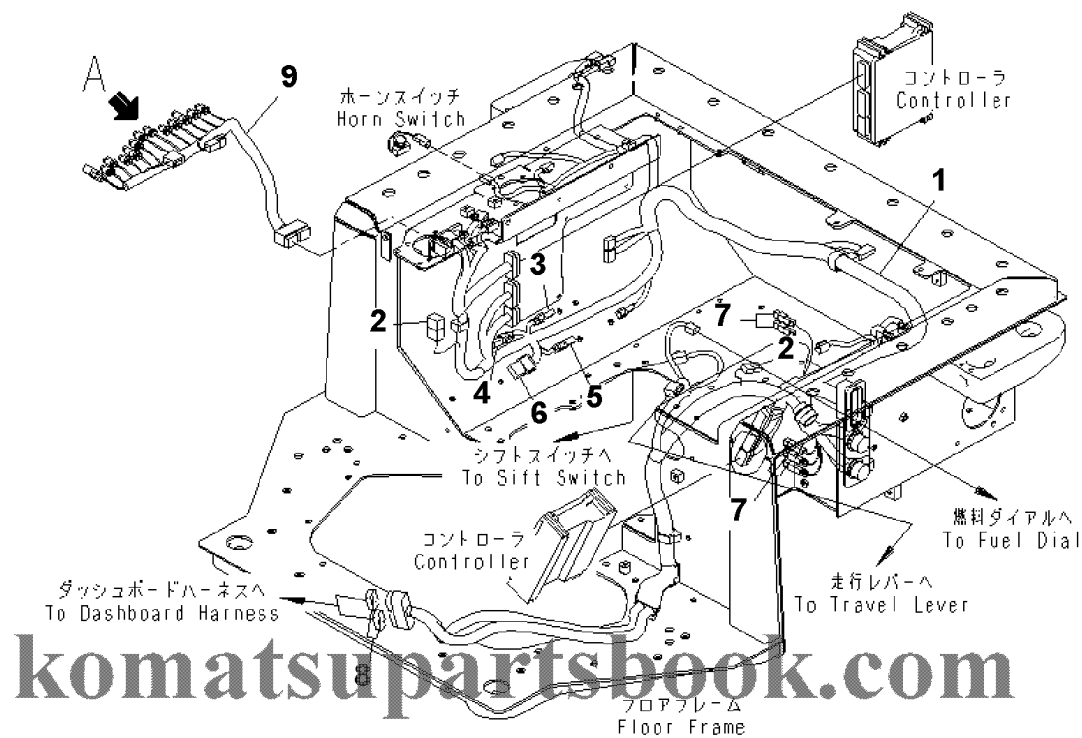

D155AX-6 S/N 80001-UP (ecot3)
00042718

00042718

№	Кат. номер	Название	Кол-во	Серия
1	WIRING HARNESS	17A-06-41113	SN:80717--@,KIT-FLAG:_	1
1	WIRING HARNESS	17A-06-41112	SN:80001--80716,KIT-FLAG:_	1
2	CONNECTOR	08055-00481	SN:80001--@,KIT-FLAG:_	2
3	CONNECTOR	08192-12830	SN:80001--@,KIT-FLAG:_	1
4	CONNECTOR	08192-23830	SN:80001--@,KIT-FLAG:_	1