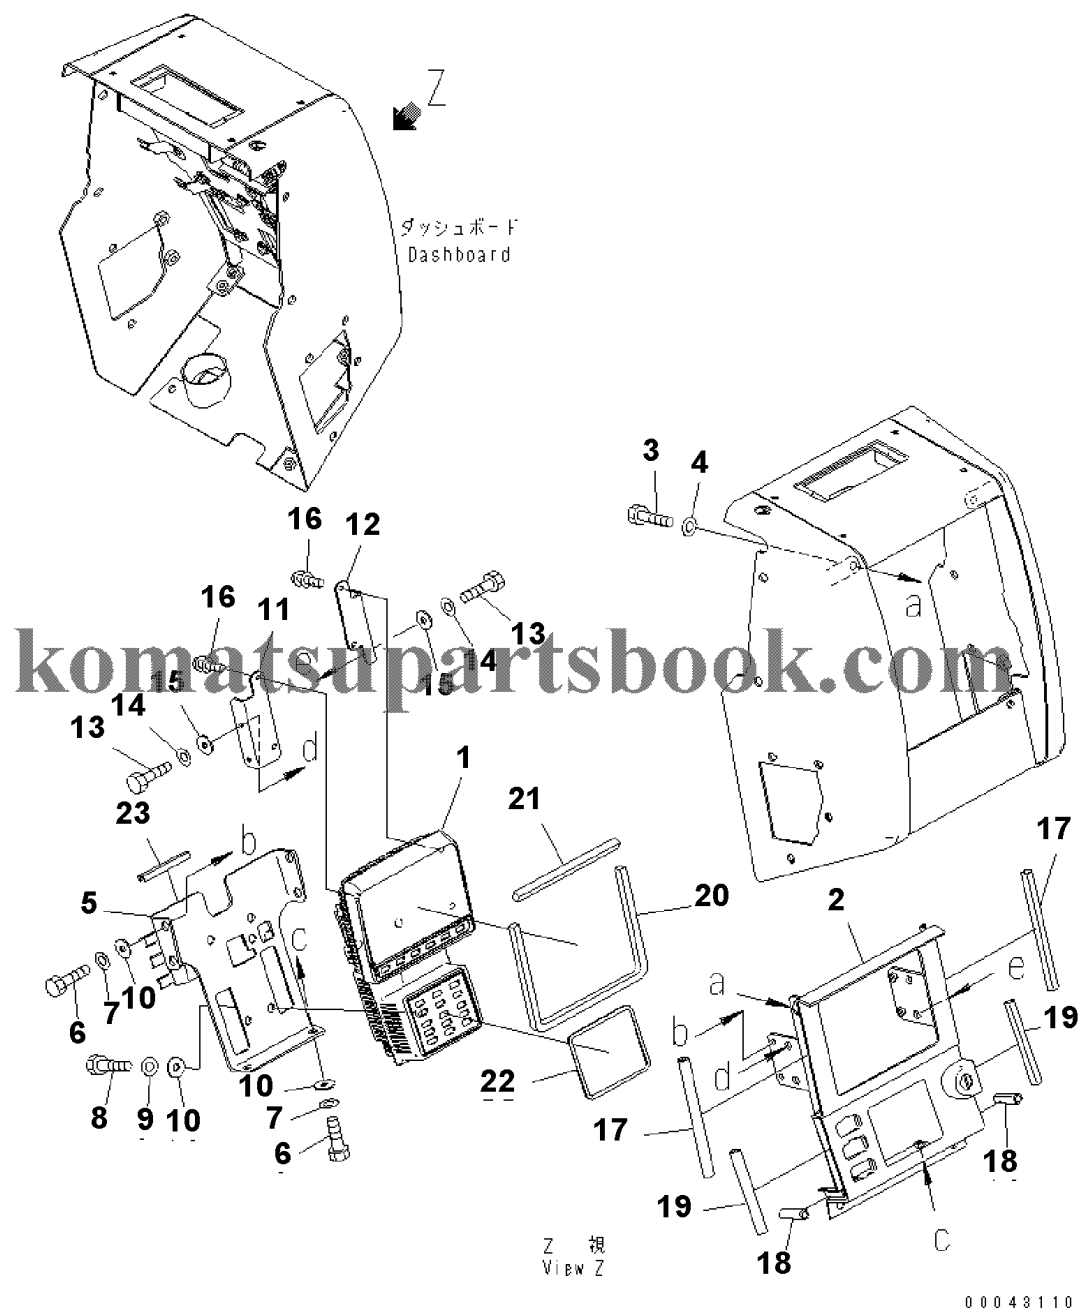

D155AX-6 S/N 80001-UP (ecot3)
00043110

00043110

Ref. K2210-03A0

Page 240990

№	Кат. номер	Название	Кол-во	Серия
1	MONITOR	7831-69-1102	SN:80861-- ,KIT-FLAG:_	1
1	MONITOR	7831-69-1101	SN:80773--80860 ,KIT-FLAG:_	1
1	MONITOR	7831-69-1100	SN:80318--80772 ,KIT-FLAG:_	1
1	MONITOR	7831-69-1005	SN:80279--80317 ,KIT-FLAG:_	1
1	MONITOR	7831-69-1003	SN:80211--80278 ,KIT-FLAG:_	1