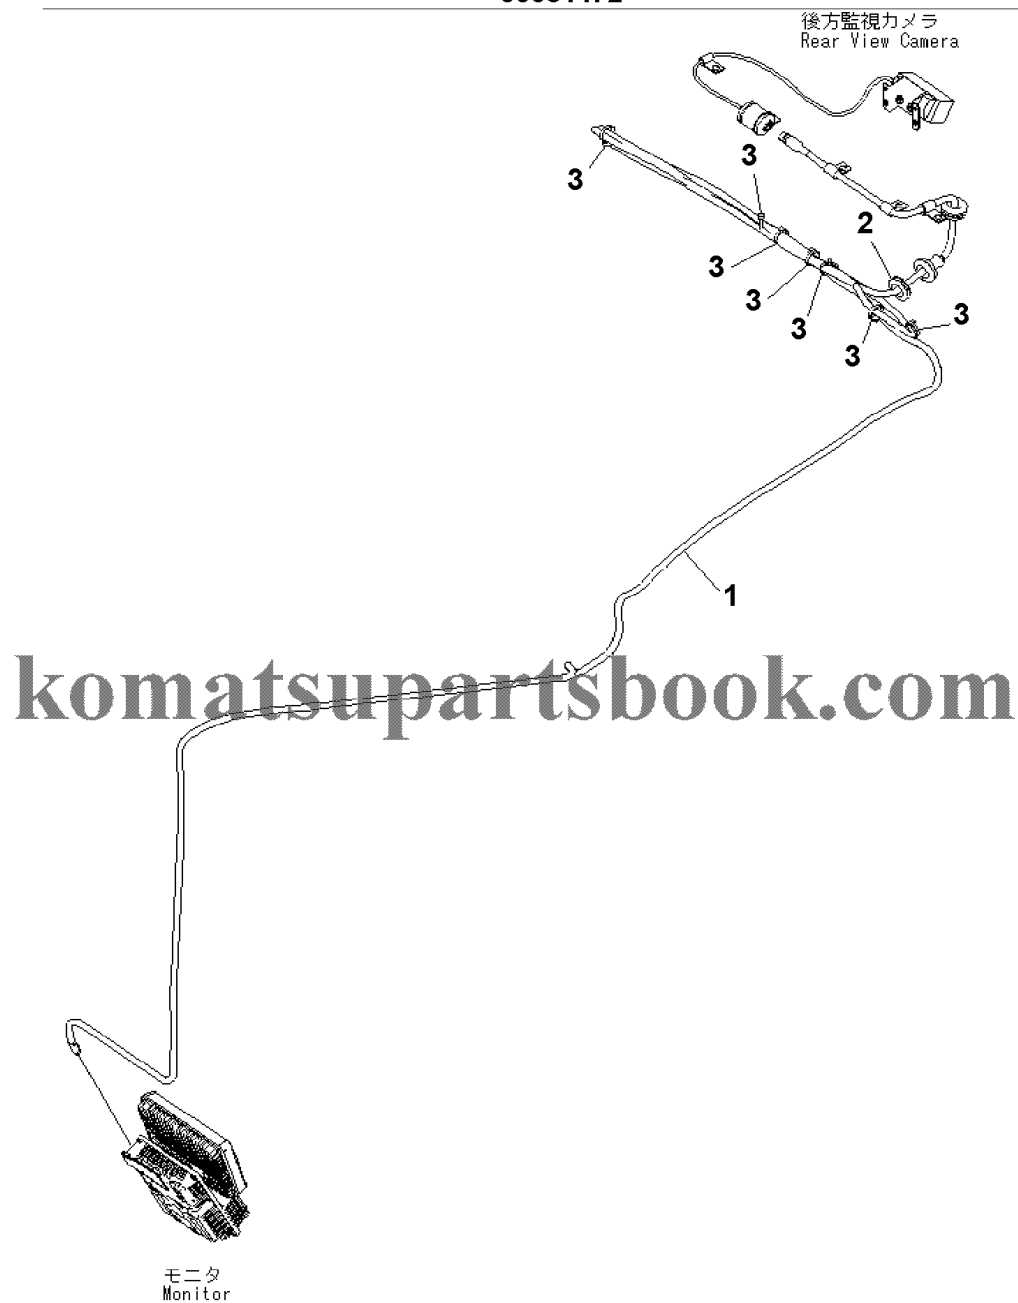

D155AX-6 S/N 80001-UP (ecot3)
00081472

00081472-V

Ref. K0210-19B1

Page 240370

№	Кат. номер	Название	Кол-во	Серия
1	CABLE ASS'Y	7835-33-8100	SN:80001--,KIT-FLAG:_	1
2	GROMMET	08037-02512	SN:80001--,KIT-FLAG:_	1
3	BAND	08034-20519	SN:80001--,KIT-FLAG:_	13