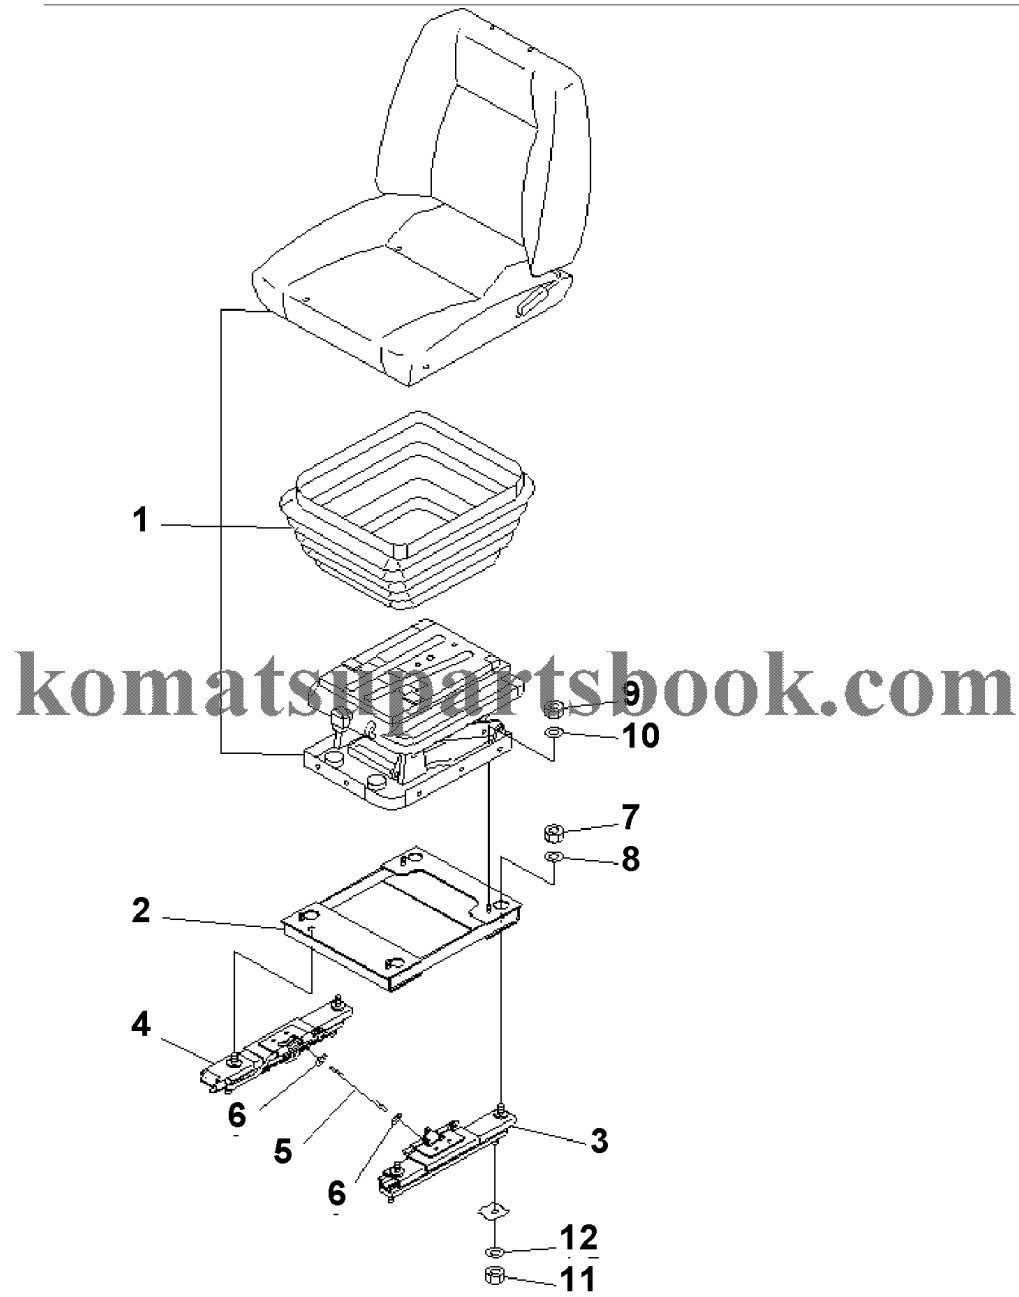

D155AX-6 S/N 80001-UP (ecot3)
00086174

00086174

Ref. K0110-01A1

Page 240020

№	Кат. номер	Название	Кол-во	Серия
	SEAT ASS'Y, LEATHER	17A-57-23301	SN:80001--,KIT-FLAG:_	1
	ADJUSTER ASS'Y	17A-57-23531	SN:80001--,KIT-FLAG:_	1
2	BRACKET	17A-57-23220	SN:80001--,KIT-FLAG:_	1
3	ADJUSTER	17A-57-23230	SN:80001--,KIT-FLAG:_	1
4	ADJUSTER	17A-57-23241	SN:80001--,KIT-FLAG:_	1