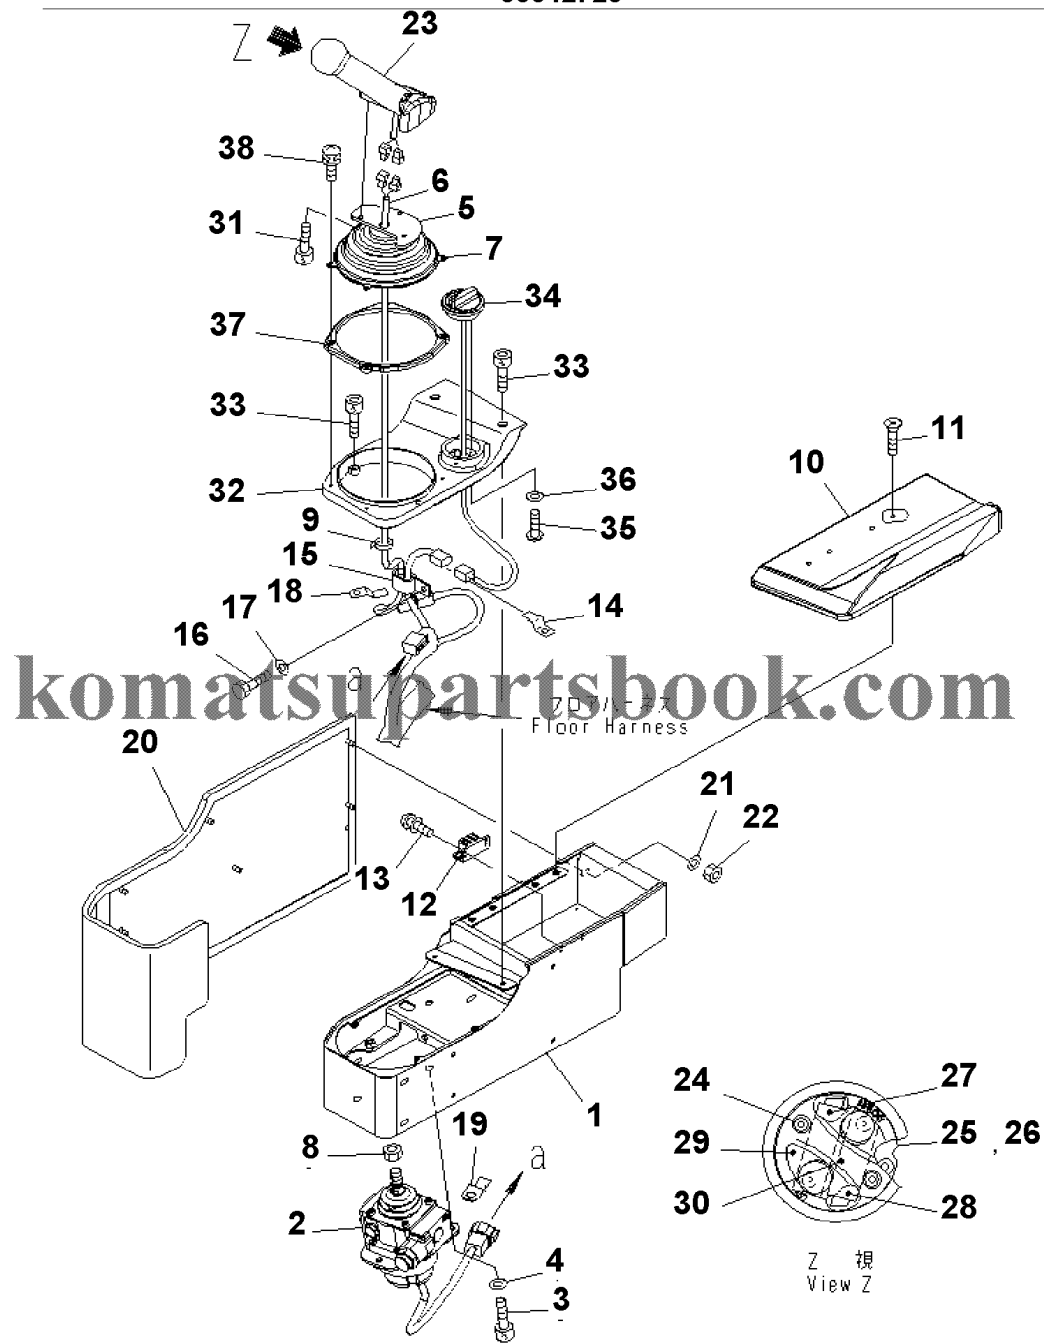

D155AX-6 S/N 80001-UP (ecot3)
00042723

00042723

Ref. K2110-09A1

Page 240590

№	Кат. номер	Название	Кол-во	Серия
1	BOX	154-43-73611	SN:80001--,KIT-FLAG:_	1
3	BOLT	01252-70825	SN:80001--,KIT-FLAG:_	3
4	WASHER	01643-30823	SN:80001--,KIT-FLAG:_	3
	WIRING HARNESS	14X-06-31311	SN:80001--,KIT-FLAG:_	1
5	BRACKET	154-43-73531	SN:80001--,KIT-FLAG:_	1