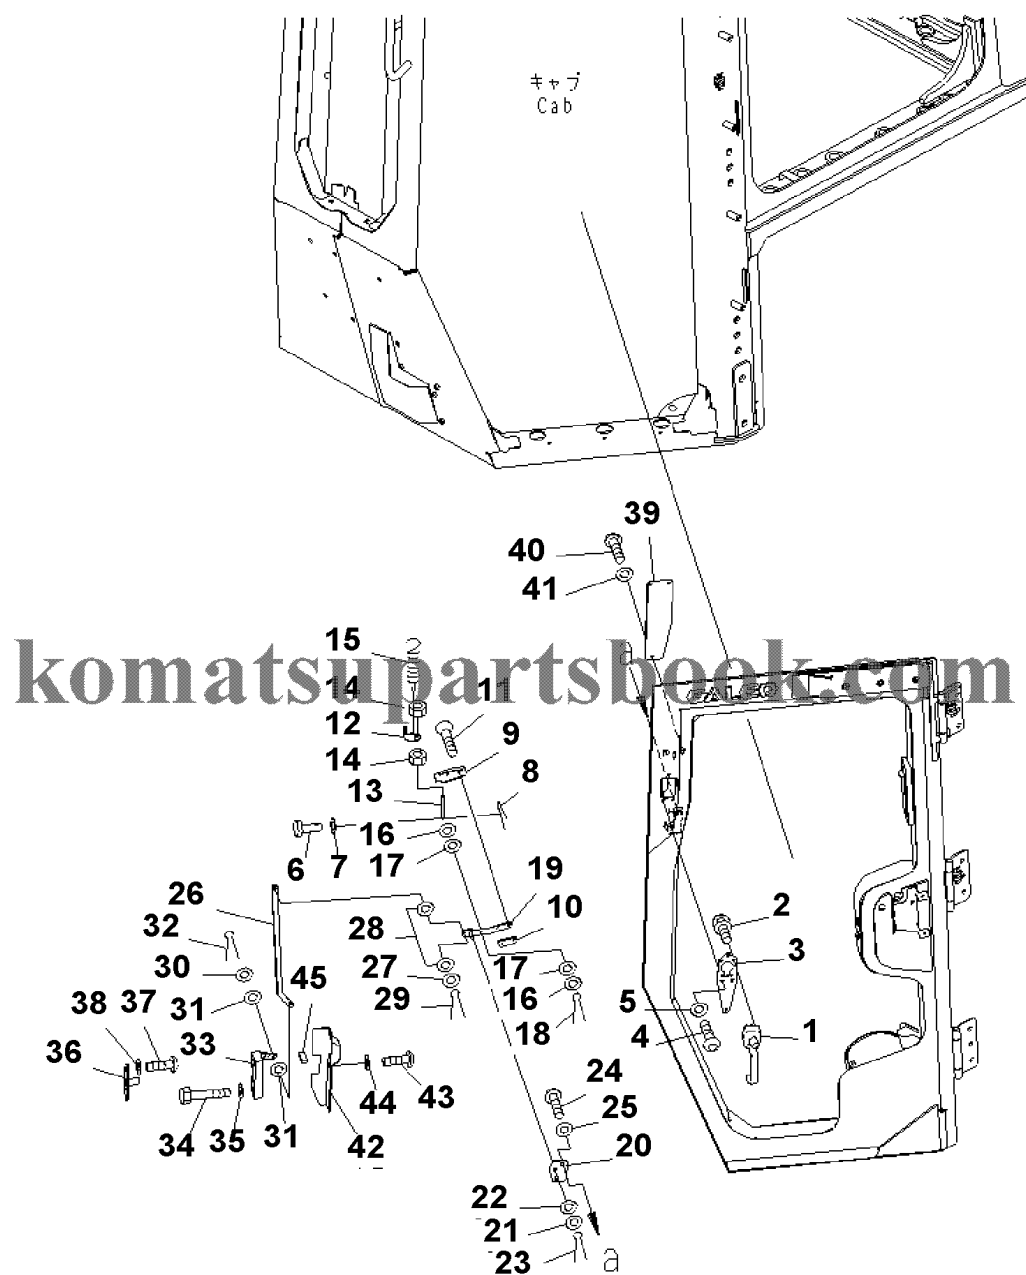

№	Кат. номер	Название	Кол-во	Серия
1	BOLT	01010-D1040	SN:80001--,KIT-FLAG: _	18
2	WASHER	01643-71032	SN:80001--,KIT-FLAG: _	18

D155AX-6 S/N 80001-UP (ecot3)
00042280

00042280

Ref. K0210-02A0

Page 240160

№	Кат. номер	Название	Кол-во	Серия
1	HANDLE ASS'Y	198-Z11-3710	SN:80001--,KIT-FLAG:_	1
2	SCREW	01023-10520	SN:80001--,KIT-FLAG:_	5
3	PLATE	12Y-978-3210	SN:80001--,KIT-FLAG:_	1
4	SCREW	01245-00620	SN:80001--,KIT-FLAG:_	3
5	WASHER	01643-70623	SN:80001--,KIT-FLAG:_	3