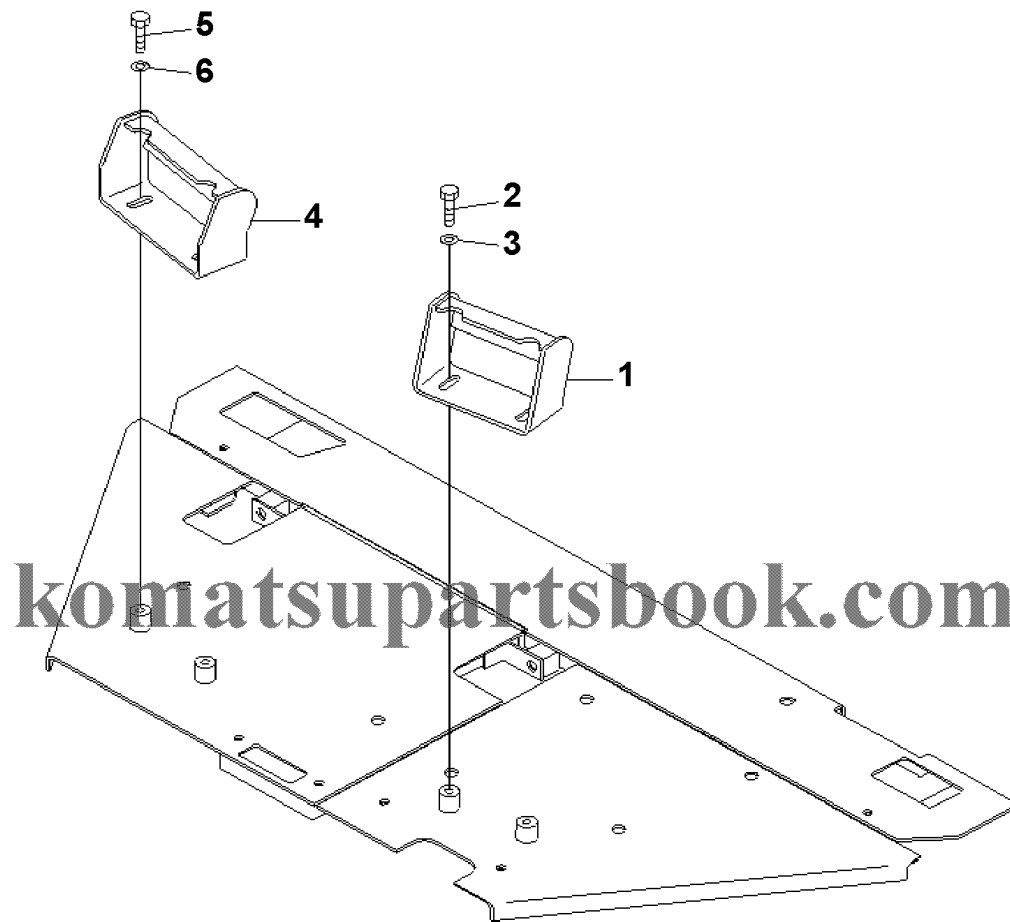

D155AX-6 S/N 80001-UP (ecot3)
00042935

00042935

Ref. K2130-02A0

Page 240920

№	Кат. номер	Название	Кол-во	Серия
1	BRACKET	17A-43-41311	SN:80001--,KIT-FLAG:_	1
2	BOLT	01010-D1020	SN:80001--,KIT-FLAG:_	2
3	WASHER	01643-71032	SN:80001--,KIT-FLAG:_	2
4	BRACKET	17A-43-41241	SN:80001--,KIT-FLAG:_	1
5	BOLT	01010-D1020	SN:80001--,KIT-FLAG:_	2