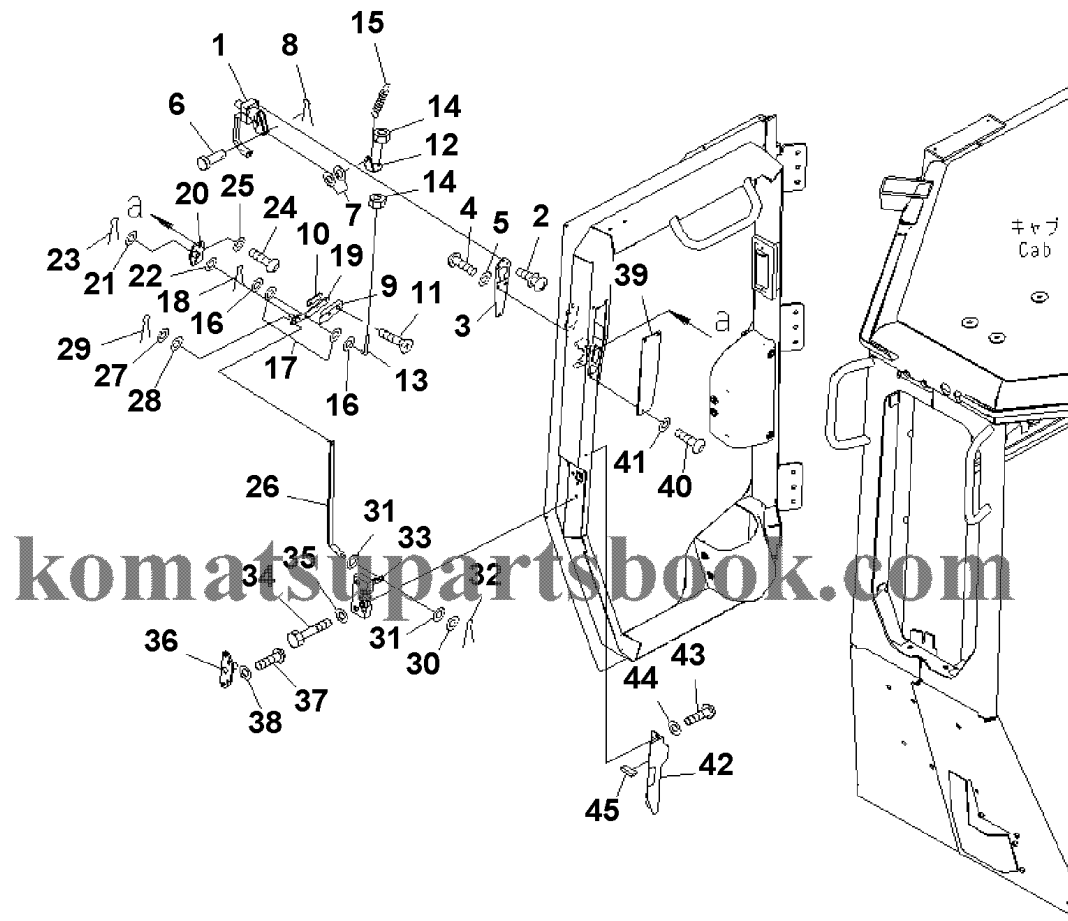

D155AX-6 S/N 80001-UP (ecot3)
00042283

00042283

Ref. K0210-05A0

Page 240190

№	Кат. номер	Название	Кол-во	Серия
1	HANDLE ASS'Y	198-Z11-3710	SN:80001--,KIT-FLAG:_	1
2	SCREW	01023-10520	SN:80001--,KIT-FLAG:_	5
3	PLATE	12Y-978-3210	SN:80001--,KIT-FLAG:_	1
4	SCREW	01245-00620	SN:80001--,KIT-FLAG:_	3
5	WASHER	01643-70623	SN:80001--,KIT-FLAG:_	3