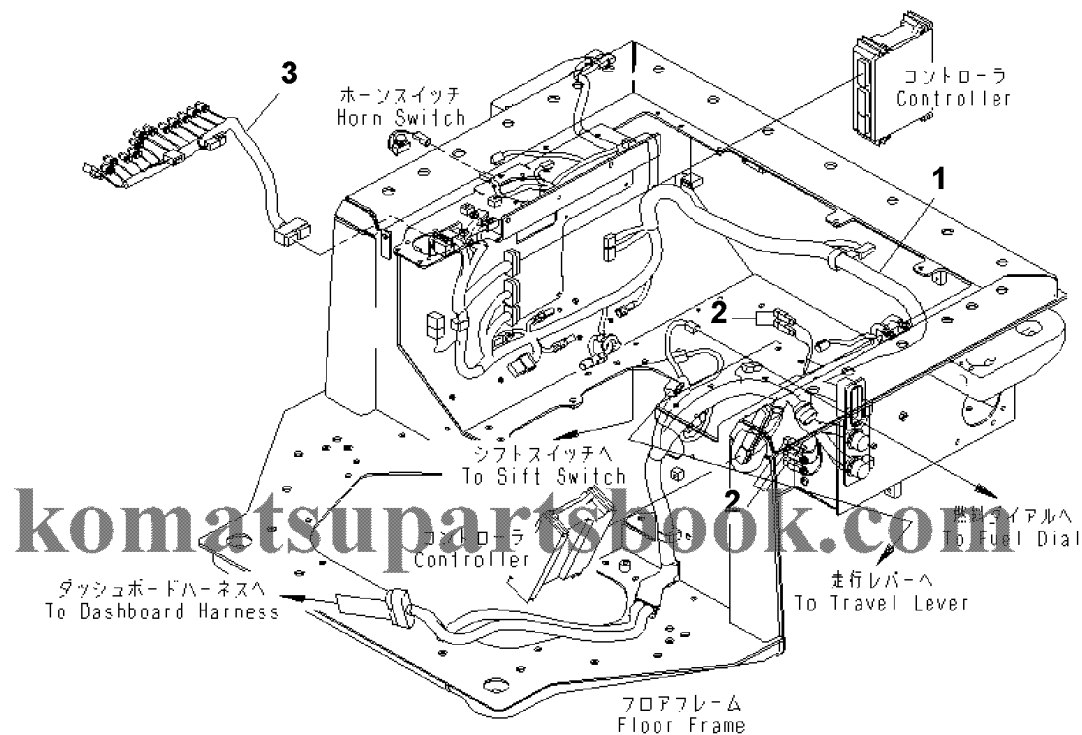

D155AX-6 S/N 80001-UP (ecot3)
00085346

00085346

№	Кат. номер	Название	Кол-во	Серия
1	WIRING HARNESS	17A-06-41113	SN:80717--,KIT-FLAG:_	1
2	DIODE	21J-06-13661	SN:80001--,KIT-FLAG:_	5
3	WIRING HARNESS	17A-06-41141	SN:80001--,KIT-FLAG:_	1