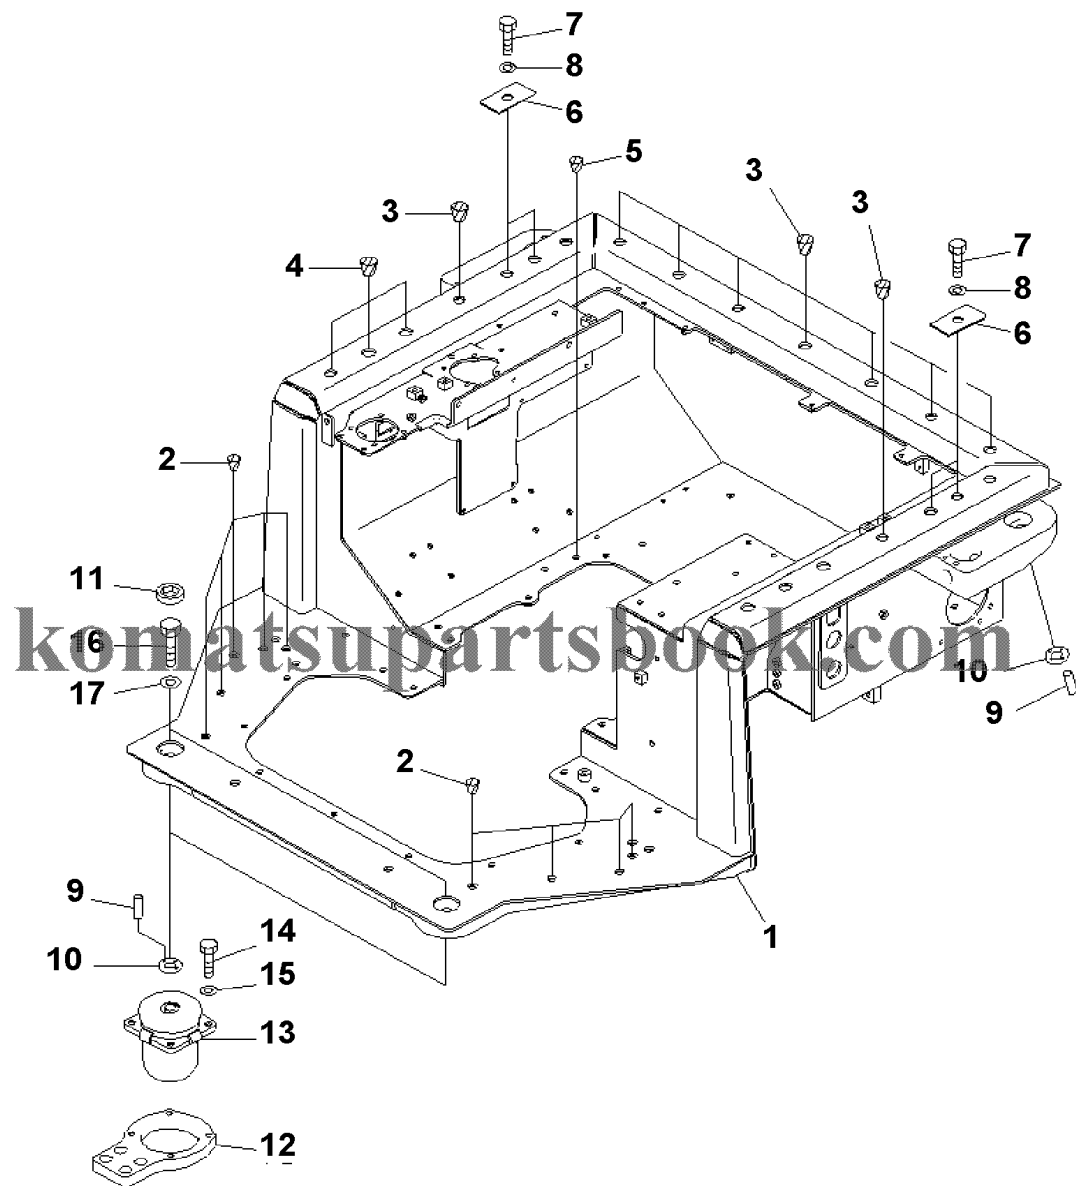

D155AX-6 S/N 80001-UP (ecot3)
00042715

0 0 0 4 2 7 1 5

Ref. K2110-01A1

Page 240470

№	Кат. номер	Название	Кол-во	Серия
1	FRAME	17A-54-46113	SN:80282--,KIT-FLAG:_	1
1	FRAME	17A-54-46112	SN:80001--80281,KIT-FLAG:_	1
2	PLUG	07049-01620	SN:80001--,KIT-FLAG:_	10
3	PLUG	07049-02025	SN:80001--,KIT-FLAG:_	9
4	PLUG	07049-02430	SN:80001--,KIT-FLAG:_	6