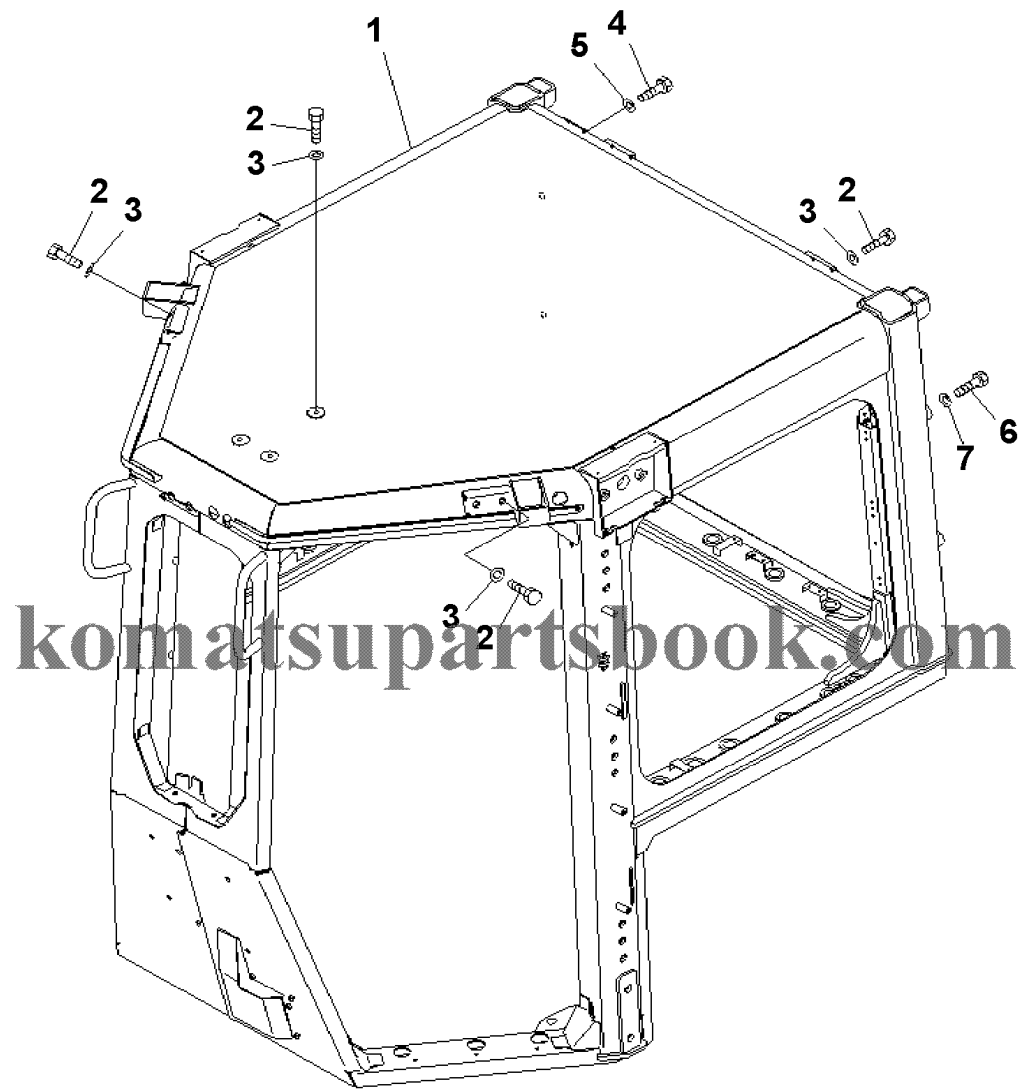

D155AX-6 S/N 80001-UP (ecot3)
00042279

00042279

Ref. K0210-01A0

Page 240150

№	Кат. номер	Название	Кол-во	Серия
1	CAB ASS'Y	17A-979-1112	SN:80004-- ,KIT-FLAG: _	1
1	CAB	17A-979-1111	SN:80001--80003 ,KIT-FLAG: _	1
2	BOLT	01010-D1220	SN:80001-- ,KIT-FLAG: _	11
3	WASHER	01643-71232	SN:80001-- ,KIT-FLAG: _	11
4	BOLT	01010-D0816	SN:80001-- ,KIT-FLAG: _	2