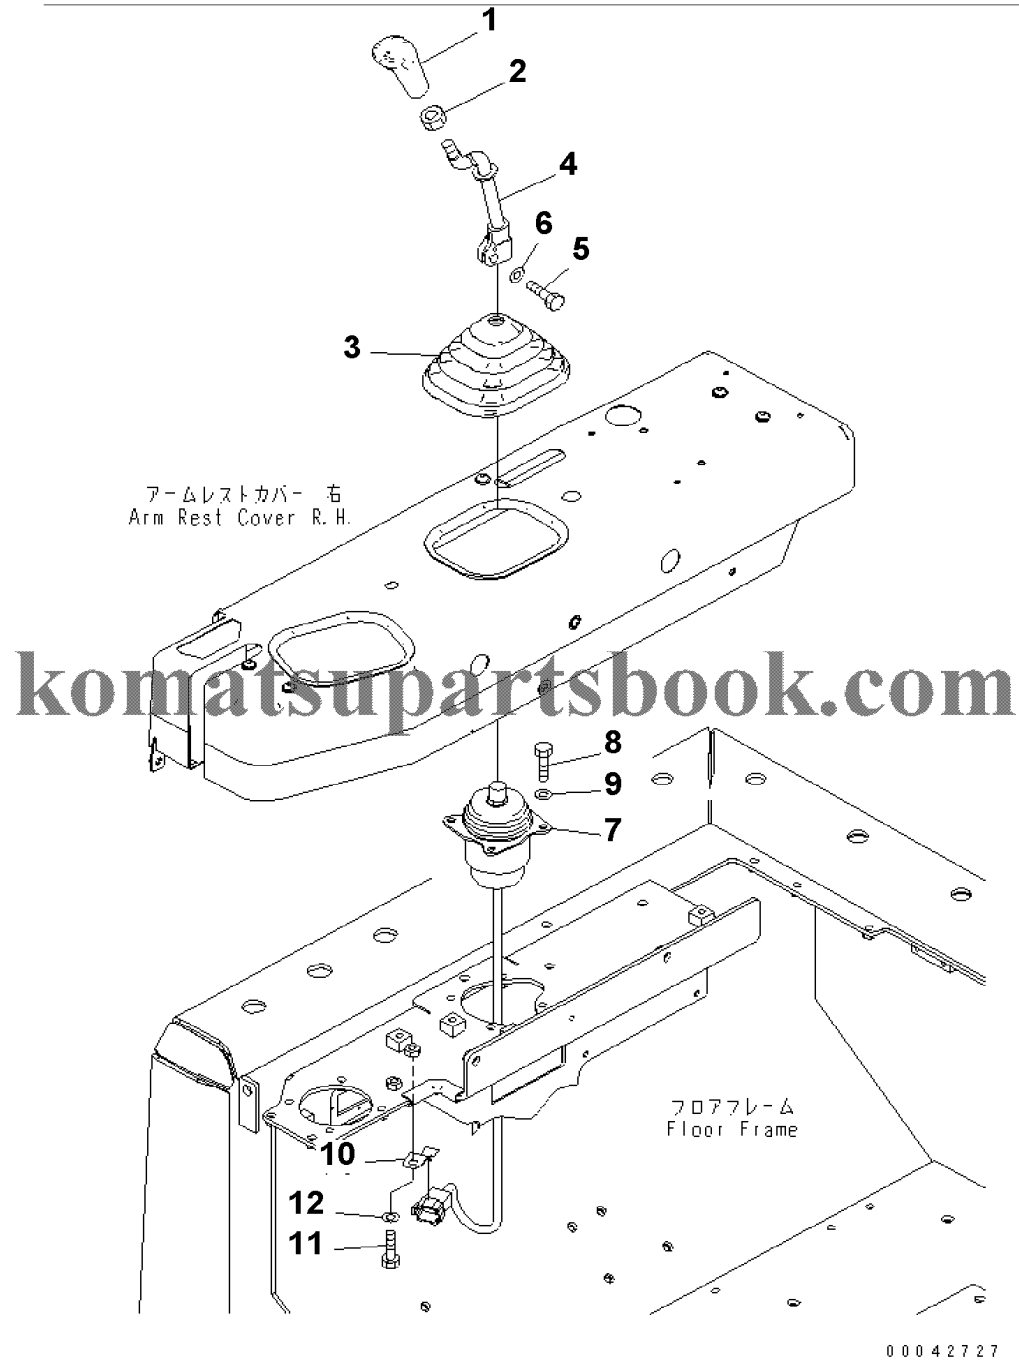

Ref. K2110-14A1

Page 240660

№	Кат. номер	Название	Кол-во	Серия
1	KNOB	17A-43-42240	SN:80001--,KIT-FLAG:_	1
2	NUT	20T-43-71190	SN:80001--,KIT-FLAG:_	1
3	BOOT	11Y-43-11181	SN:80001--,KIT-FLAG:_	1
4	LEVER	17A-43-42230	SN:80001--,KIT-FLAG:_	1
5	BOLT	01010-81030	SN:80001--,KIT-FLAG:_	1