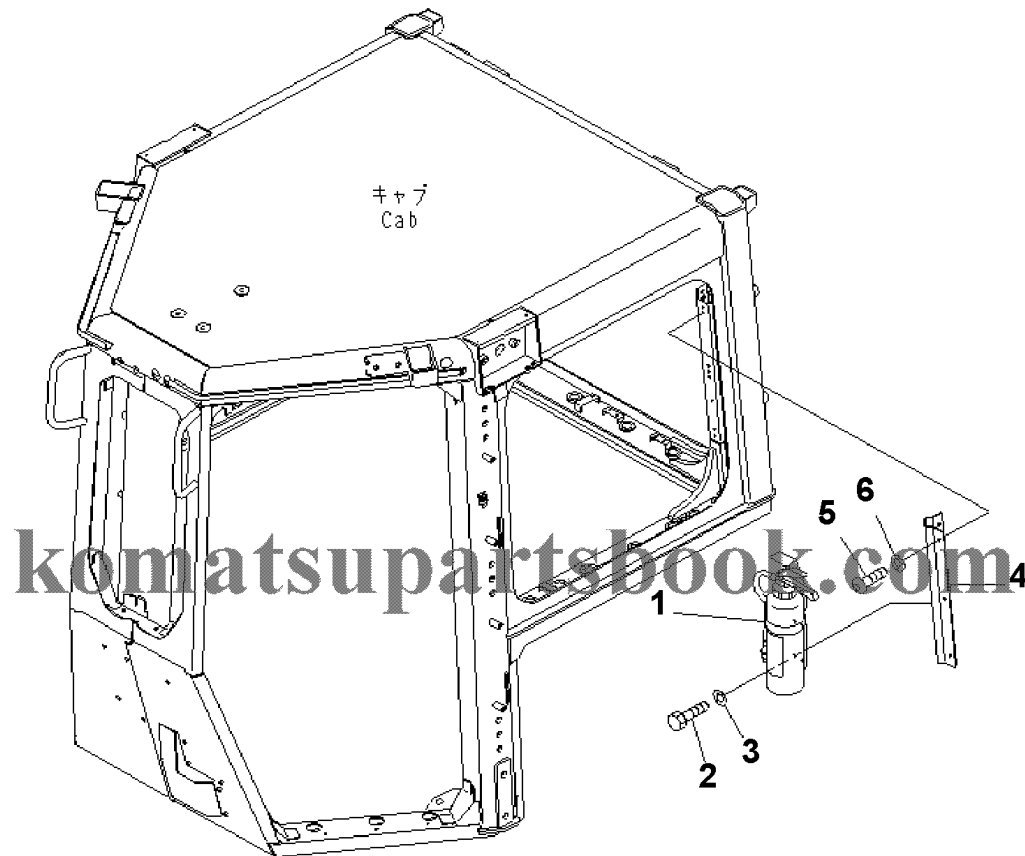

D155AX-6 S/N 80001-UP (ecot3)
00042357

00042357

Ref. K0830-01B3

Page 240430

№	Кат. номер	Название	Кол-во	Серия
1	EXTINGUISHER	09495-80010	SN:80001--,KIT-FLAG:_	1
2	BOLT	01010-D0620	SN:80001--,KIT-FLAG:_	6
3	WASHER	01643-70623	SN:80001--,KIT-FLAG:_	6
4	BRACKET	17A-979-1770	SN:80001--,KIT-FLAG:_	1
5	SCREW	01245-00625	SN:80001--,KIT-FLAG:_	6