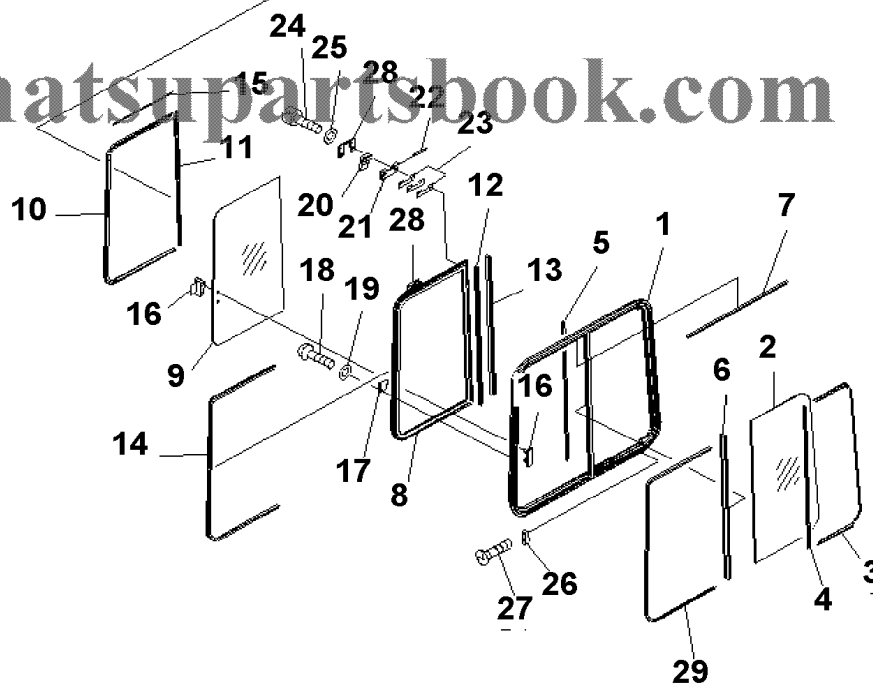

komatsupartsbook.com