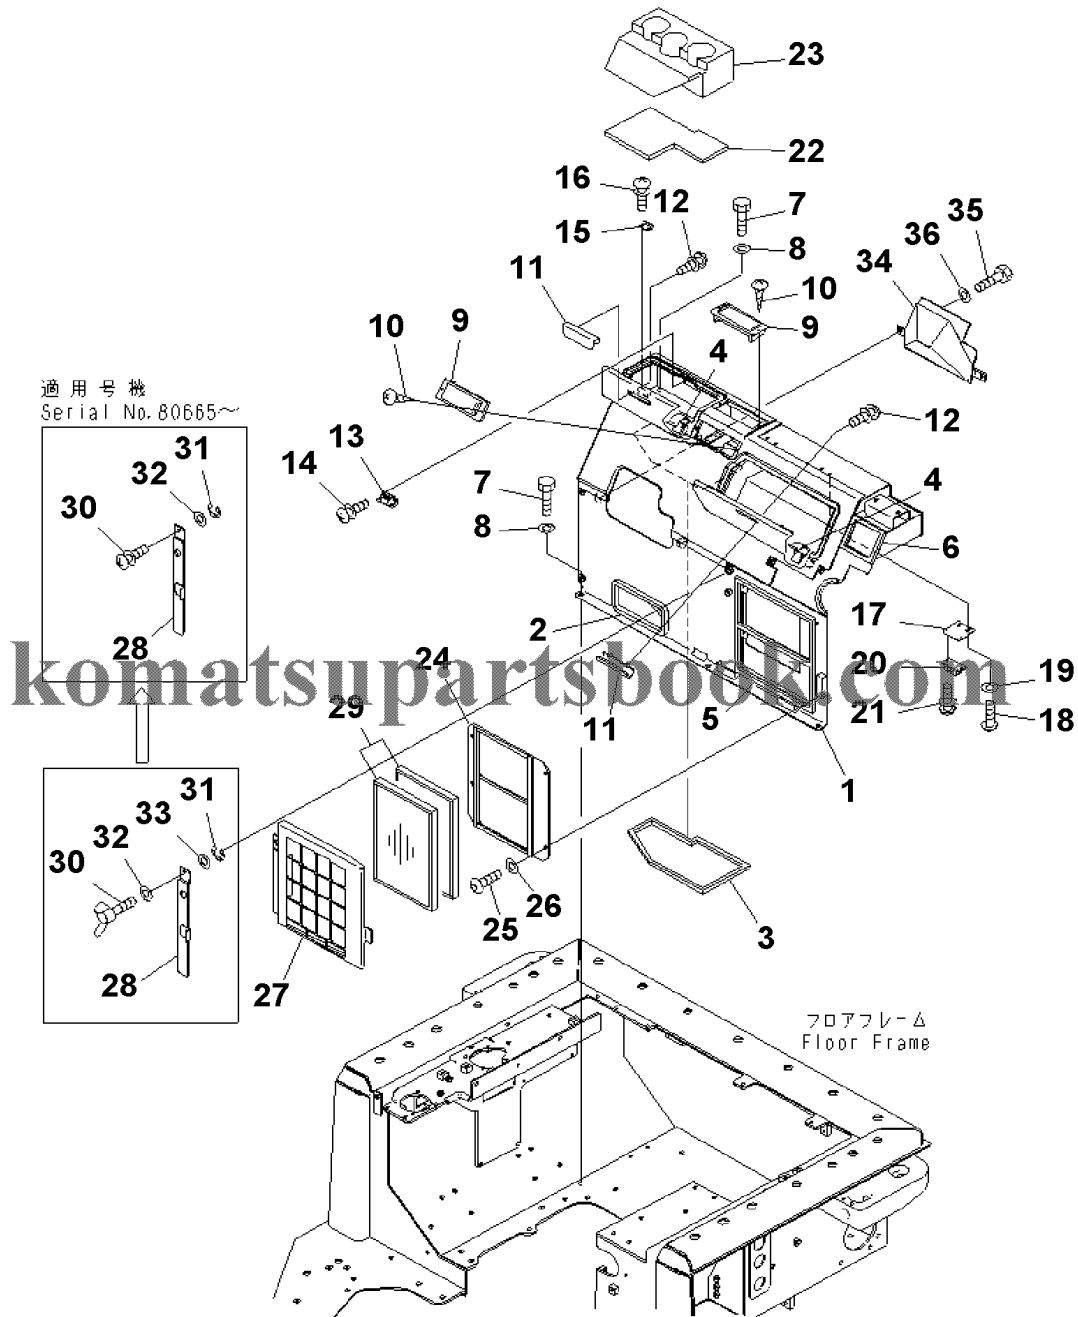

D155AX-6 S/N 80001-UP (ecot3)
00049625

00049625

Ref. K2110-17A8

Page 240730

№	Кат. номер	Название	Кол-во	Серия
1	COVER	17A-979-2113	SN:80066--@,KIT-FLAG:_	1
1	COVER	17A-979-2112	SN:80001--80065,KIT-FLAG:_	1
2	SEAL (BONDED)	17A-979-2251	SN:80001--@,KIT-FLAG:_	1
3	SEAT (BONDED)	17A-979-2281	SN:80001--@,KIT-FLAG:_	1
4	HINGE (WELDED)	17A-979-2390	SN:80001--@,KIT-FLAG:_	4