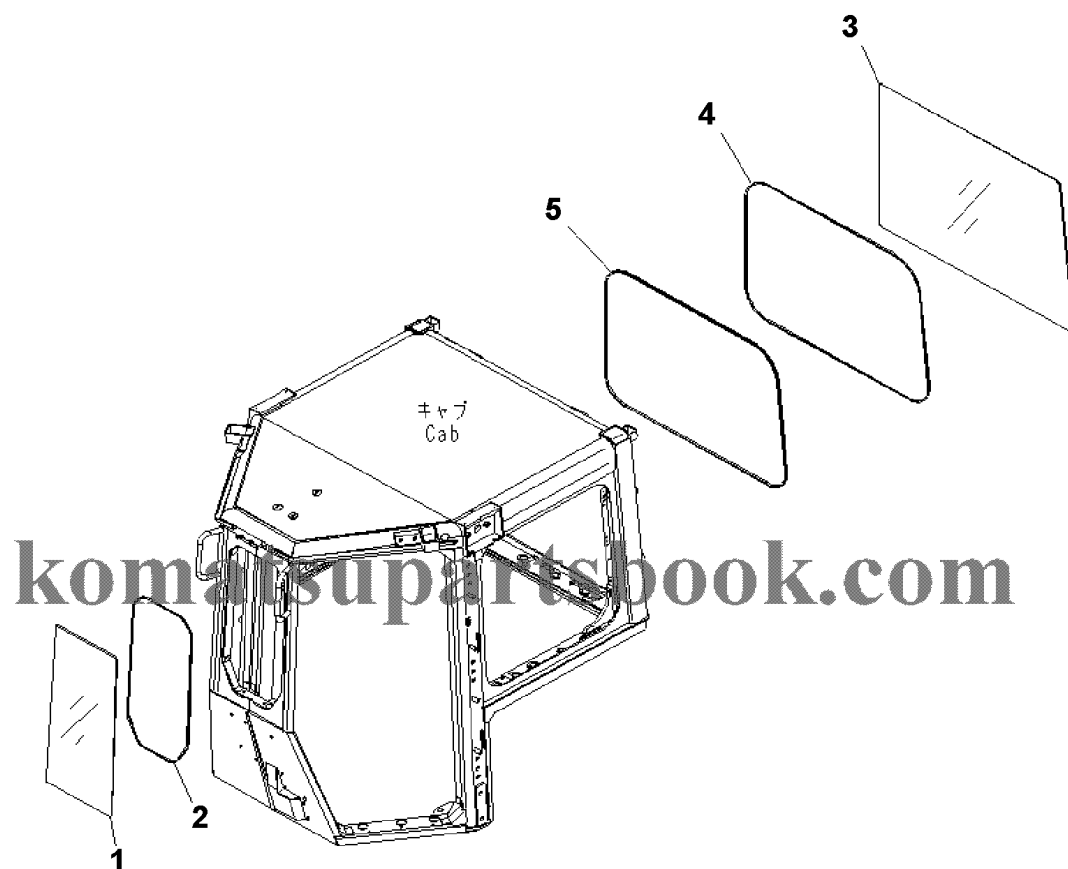

D155AX-6 S/N 80001-UP (ecot3)
00042808

00042808

Ref. K0210-22A0

Page 240400

№	Кат. номер	Название	Кол-во	Серия
2	SCREW	04418-13060	SN:80001--,KIT-FLAG:	4

D155AX-6 S/N 80001-UP (ecot3)
00042290

0 0 0 4 2 2 9 0