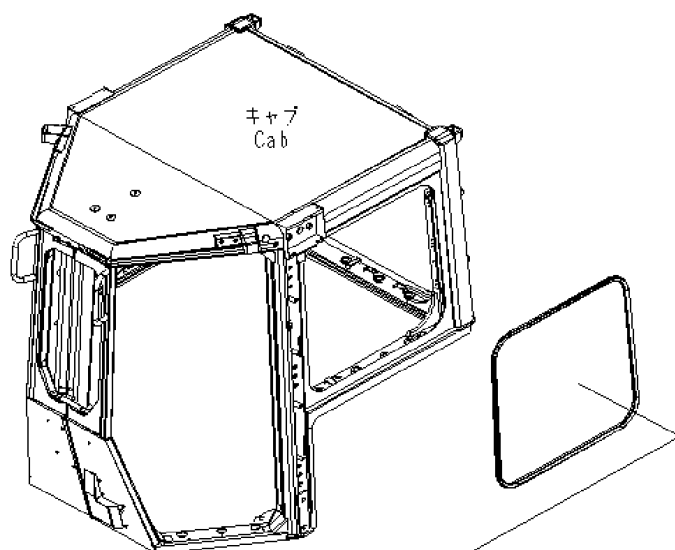

D155AX-6 S/N 80001-UP (ecot3)
00042291