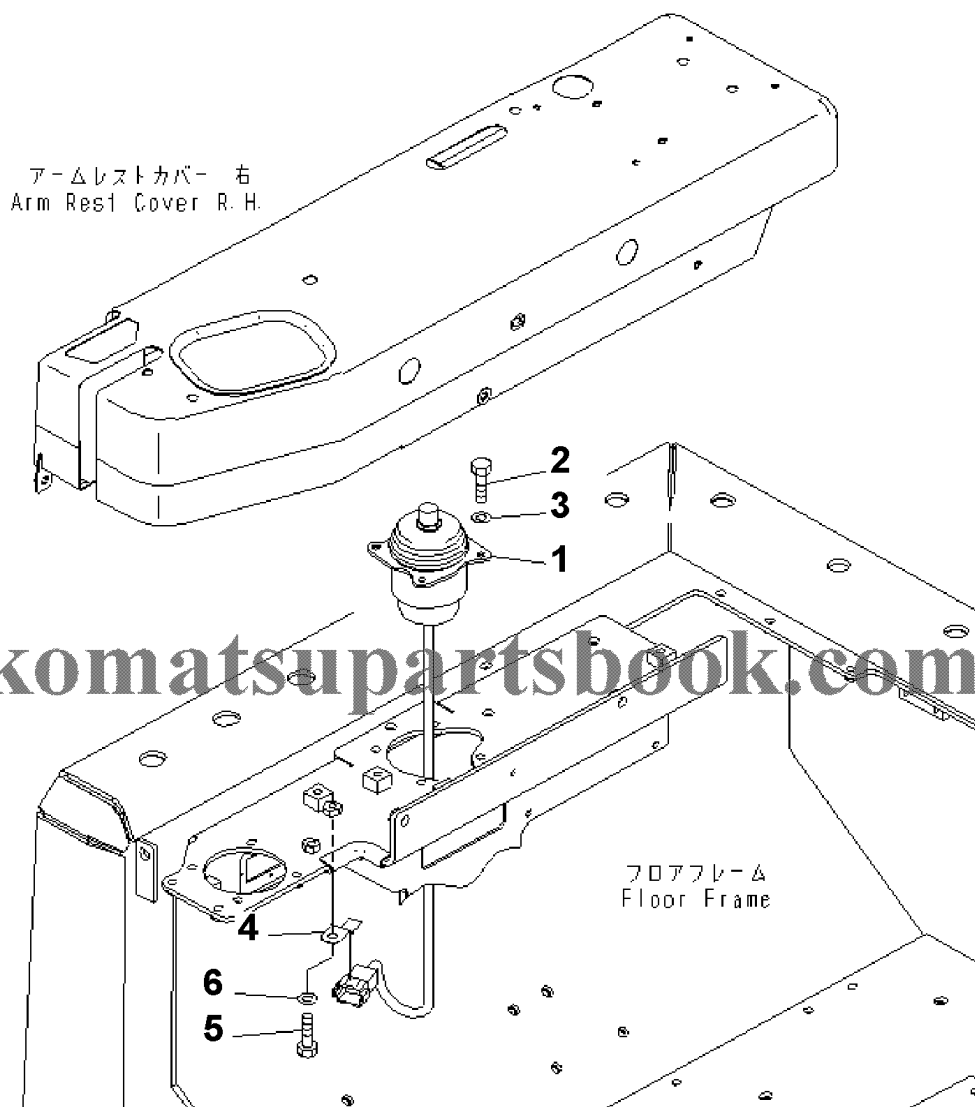

D155AX-6 S/N 80001-UP (ecot3)
00069250

00069250

Ref. K2110-14B0

Page 240670

№	Кат. номер	Название	Кол-во	Серия
1	LEVER ASS'Y	702-16-02252	SN:80503--,KIT-FLAG:_	1
2	BOLT	01010-80825	SN:80001--,KIT-FLAG:_	4
3	WASHER	01643-30823	SN:80001--,KIT-FLAG:_	4
4	CLIP	08193-30010	SN:80001--,KIT-FLAG:_	1
5	BOLT	01010-81020	SN:80001--,KIT-FLAG:_	1