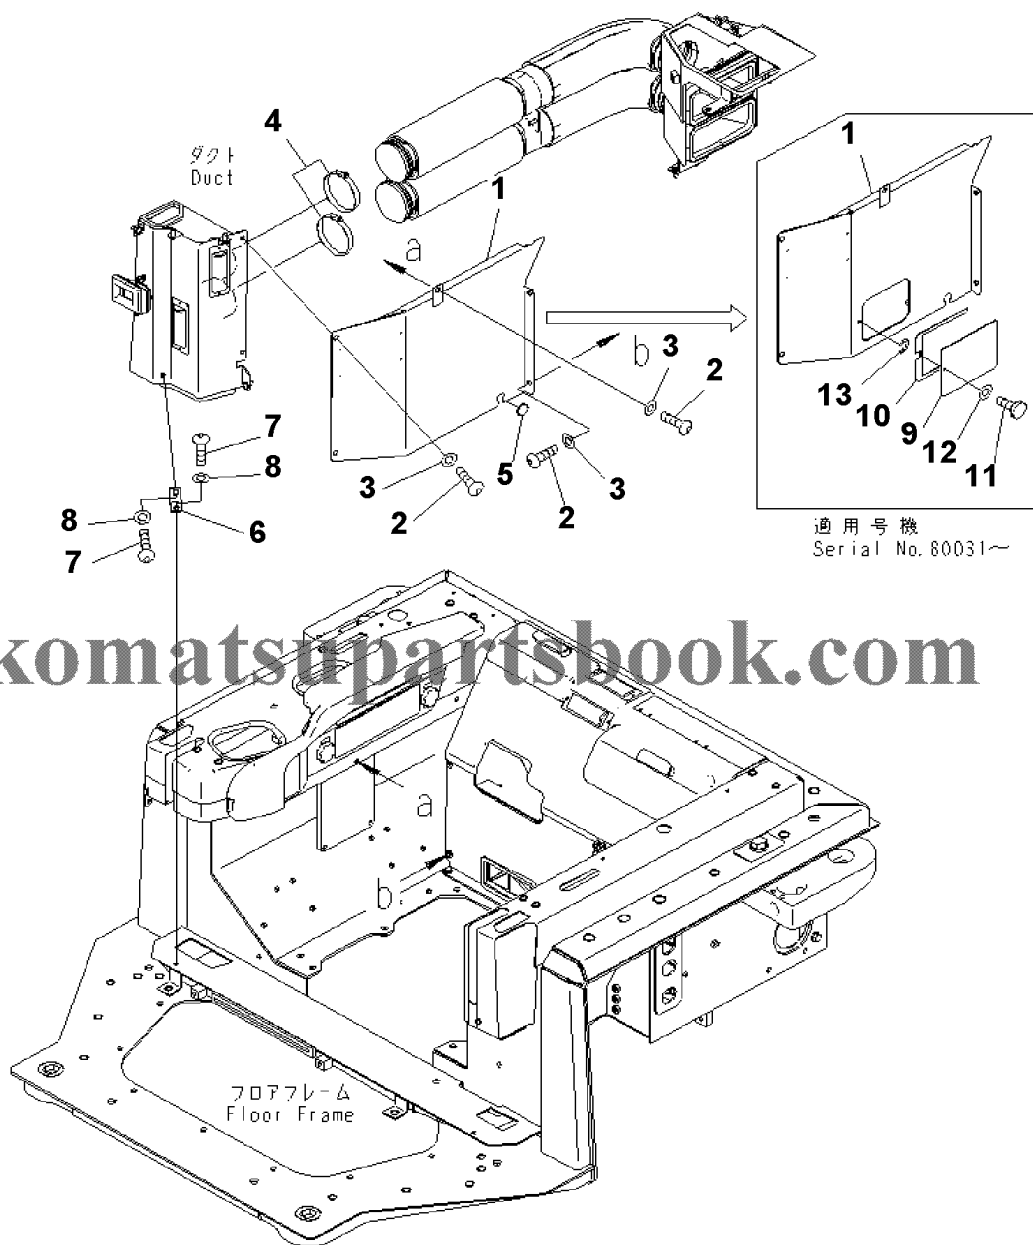

D155AX-6 S/N 80001-UP (ecot3)
00042939

komatsupartsbook.com

00042939

Ref. K2130-06A0

Page 240960

№	Кат. номер	Название	Кол-во	Серия
1	COVER	17A-54-46343	SN:80031--,KIT-FLAG:_	1
1	COVER	17A-54-46342	SN:80001--80030,KIT-FLAG:_	1
2	SCREW	01245-00820	SN:80001--,KIT-FLAG:_	5
3	WASHER	01643-70823	SN:80001--,KIT-FLAG:_	5
4	CLAMP	07281-01159	SN:80001--,KIT-FLAG:_	2