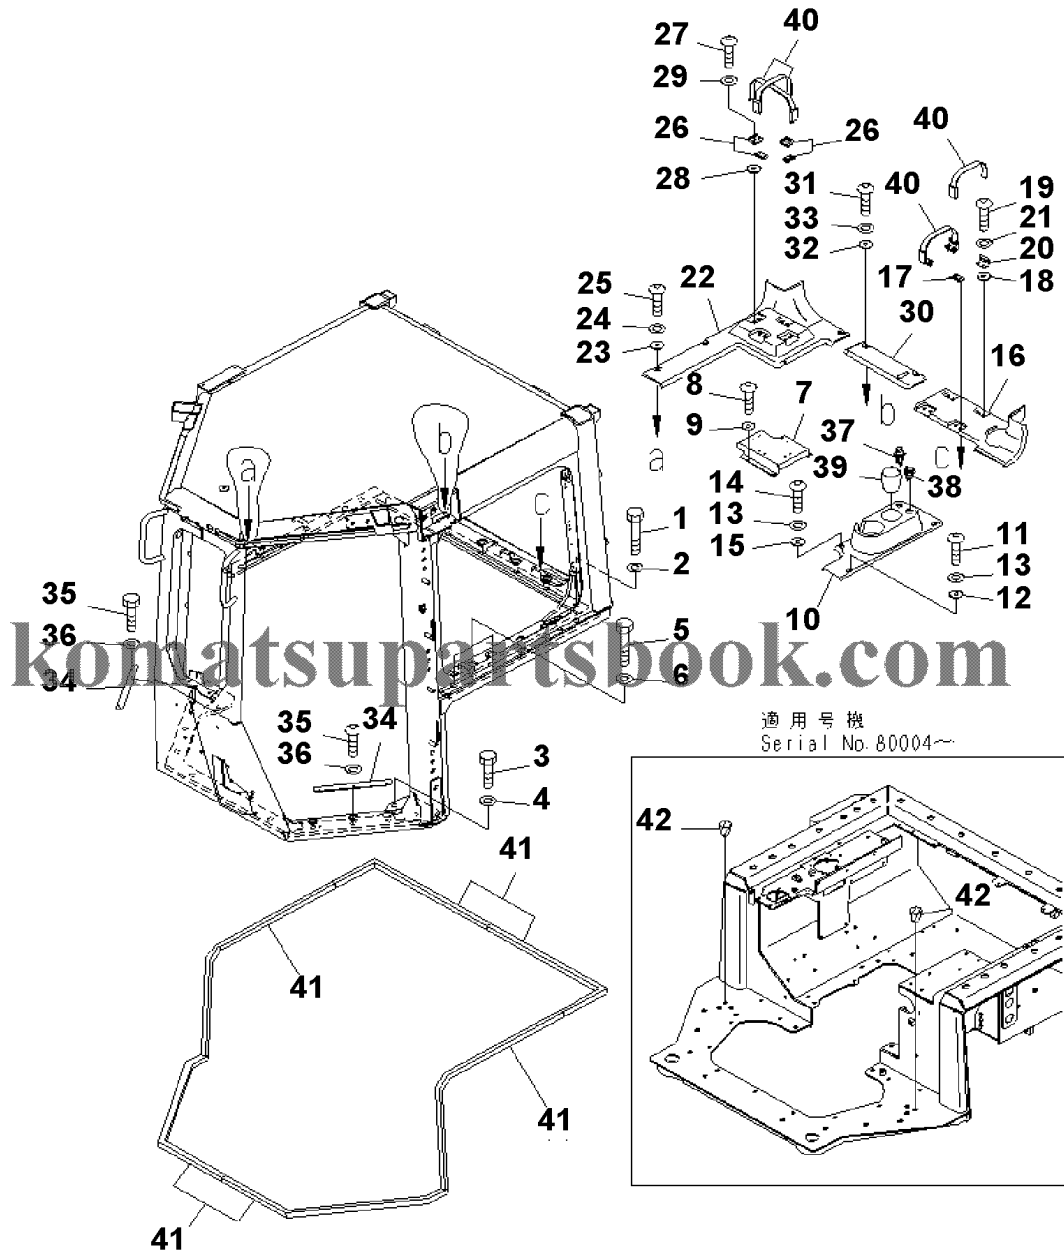

D155AX-6 S/N 80001-UP (ecot3)
00042298

0 0 0 4 2 2 8 8

Ref. K0210-20A0

Page 240380

№	Кат. номер	Название	Кол-во	Серия
1	BOLT	01011-82020	SN:80001--,KIT-FLAG:_	15
2	WASHER	01643-32060	SN:80001--,KIT-FLAG:_	15
3	BOLT	01010-81655	SN:80001--,KIT-FLAG:_	12
4	WASHER	01643-31645	SN:80001--,KIT-FLAG:_	12
5	BOLT	01011-82425	SN:80001--,KIT-FLAG:_	6