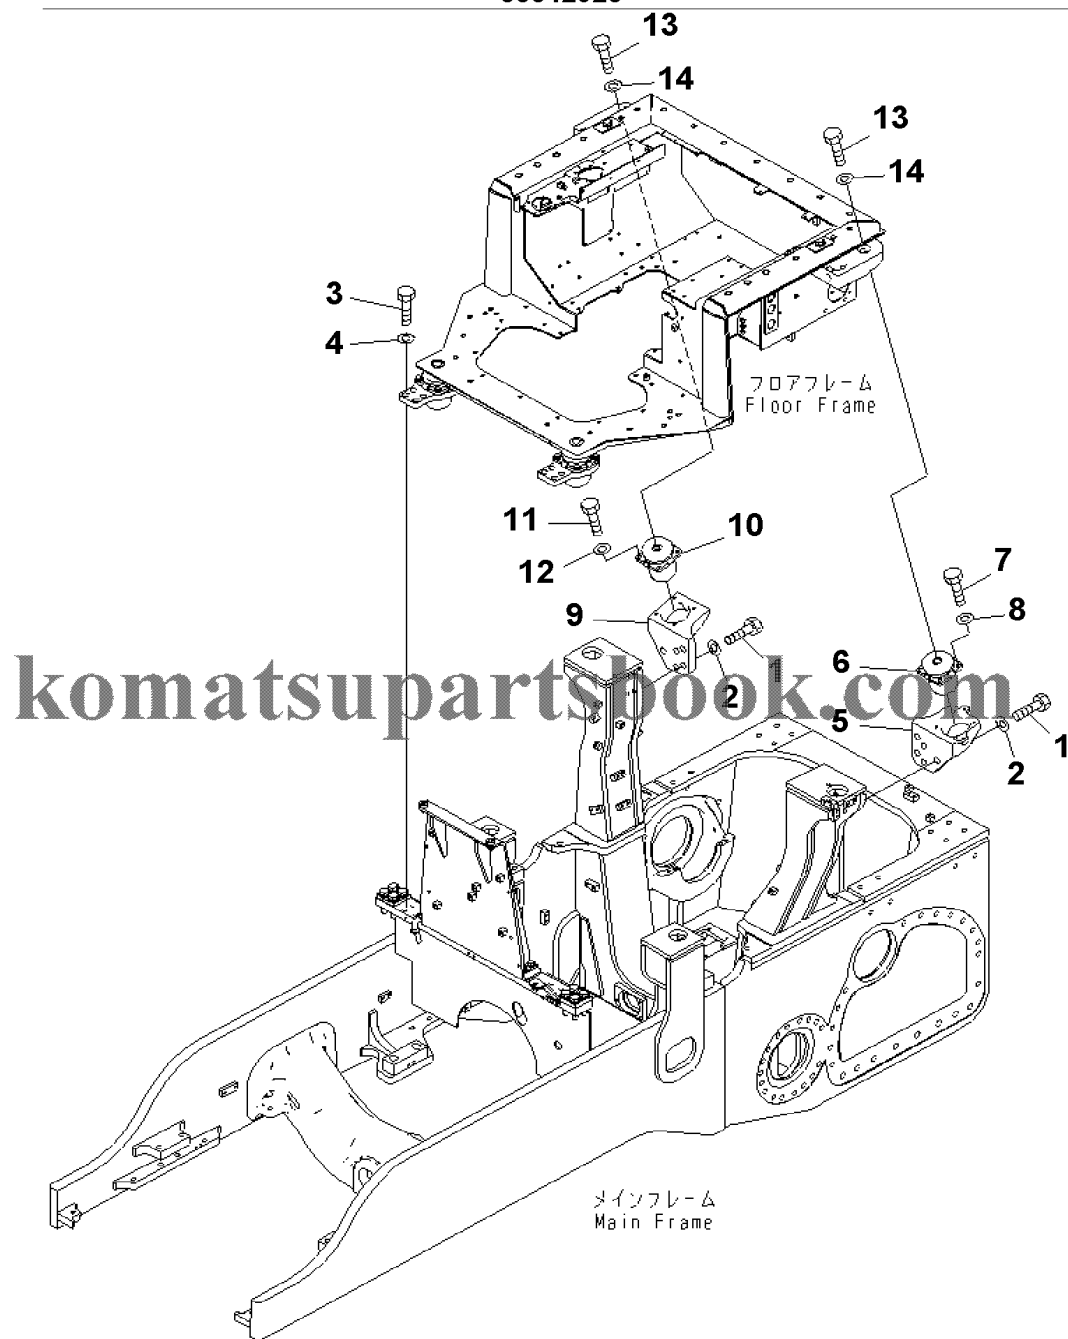

D155AX-6 S/N 80001-UP (ecot3)
00042336

0 0 0 4 2 3 3 6

Ref. K0310-01A0

Page 240410

№	Кат. номер	Название	Кол-во	Серия
1	MAT	17A-979-2882	SN:80001--,KIT-FLAG:_	1

D155AX-6 S/N 80001-UP (ecot3)
00042920

00042920