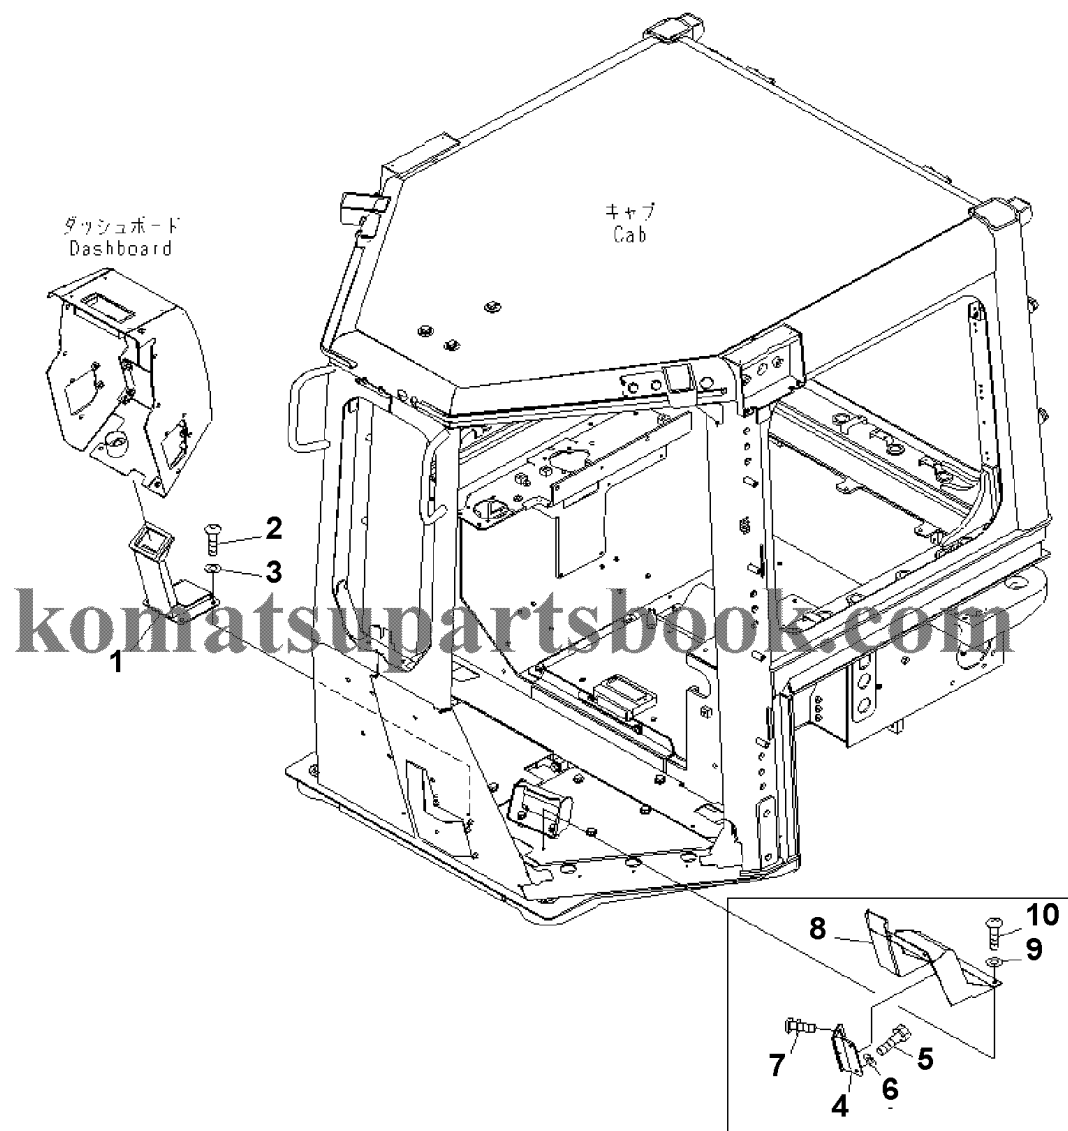

D155AX-6 S/N 80001-UP (ecot3)
00048845

適用号機
Serial No. 60004~

00048845

№	Кат. номер	Название	Кол-во	Серия
1	DUCT	17A-979-2471	SN:80001--,KIT-FLAG:_	1
2	SCREW	01245-00820	SN:80004--,KIT-FLAG:_	4
2	SCREW	01245-00825	SN:80001--80003,KIT-FLAG:_	4
3	WASHER	01643-70823	SN:80001--,KIT-FLAG:_	4
4	BRACKET	17A-06-41721	SN:80004--,KIT-FLAG:_	1