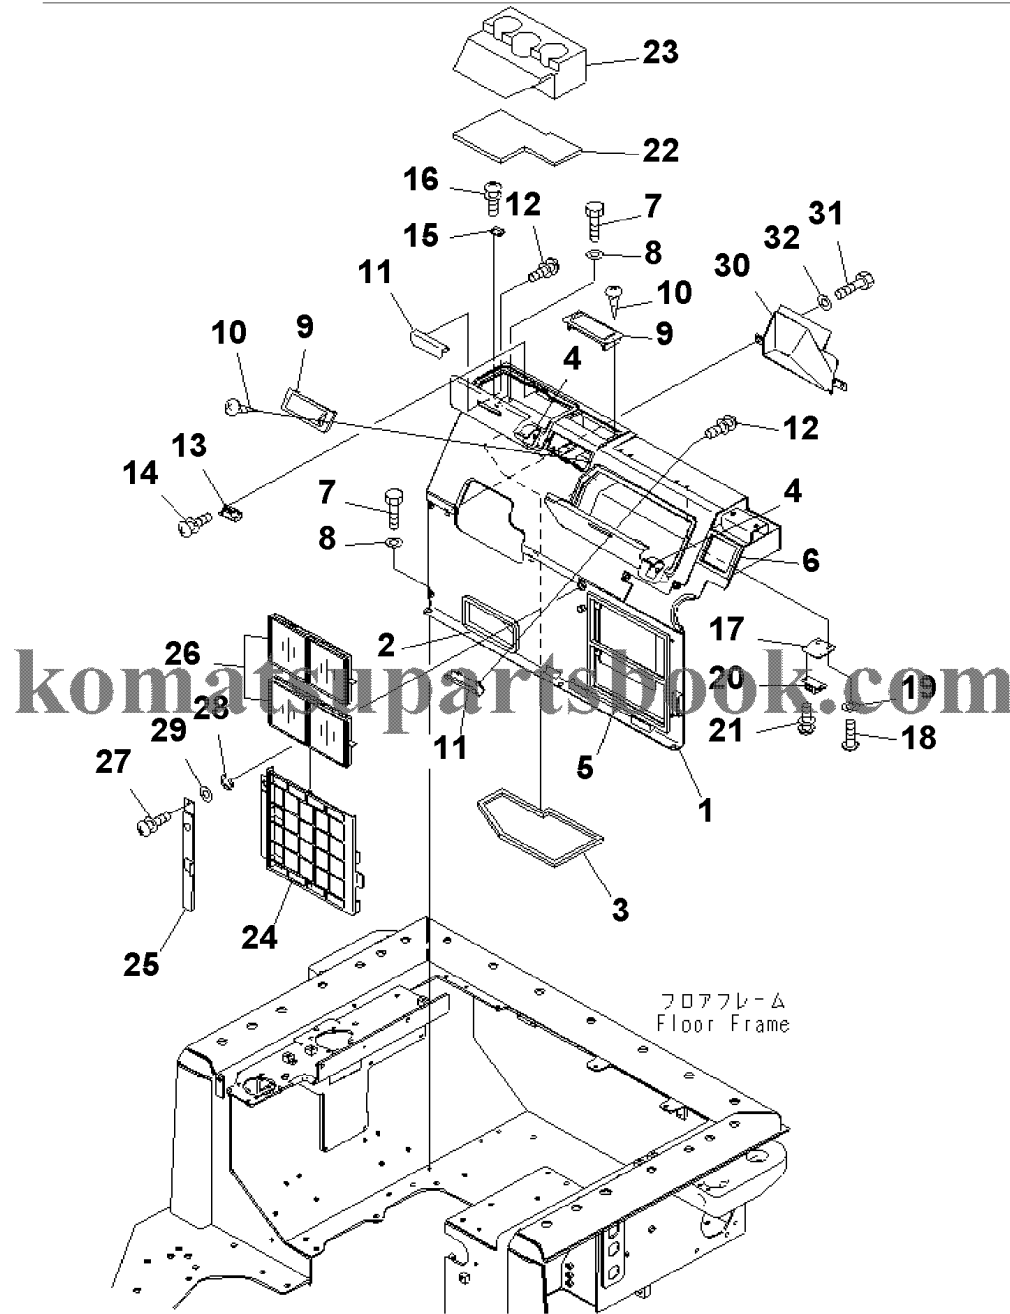

D155AX-6 S/N 80001-UP (ecot3)
00081953

00081953

Ref. K2110-17A1A

Page 240720

№	Кат. номер	Название	Кол-во	Серия
1	COVER	17A-979-2113	SN:80066--,KIT-FLAG:_	1
2	SEAL (BONDED)	17A-979-2251	SN:80001--,KIT-FLAG:_	1
3	SEAT (BONDED)	17A-979-2281	SN:80001--,KIT-FLAG:_	1
4	HINGE	17A-979-2390	SN:80001--,KIT-FLAG:_	4
5	SEAL (BONDED)	17A-979-2430	SN:80001--,KIT-FLAG:_	1