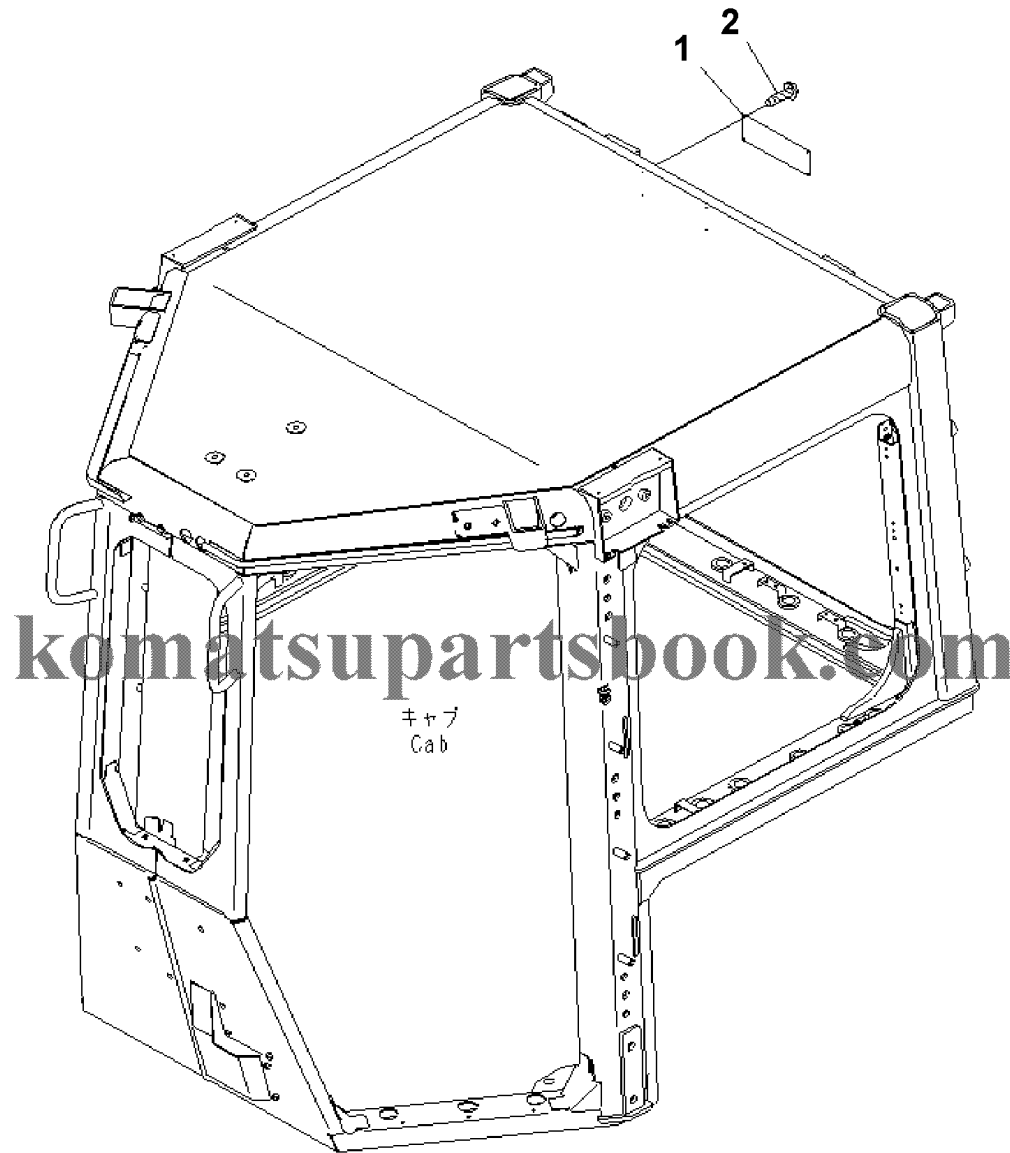

D155AX-6 S/N 80001-UP (ecot3)
00042808

00042808

Ref. K0210-22A0

Page 240400

№	Кат. номер	Название	Кол-во	Серия
2	SCREW	04418-13060	SN:80001--,KIT-FLAG:	4