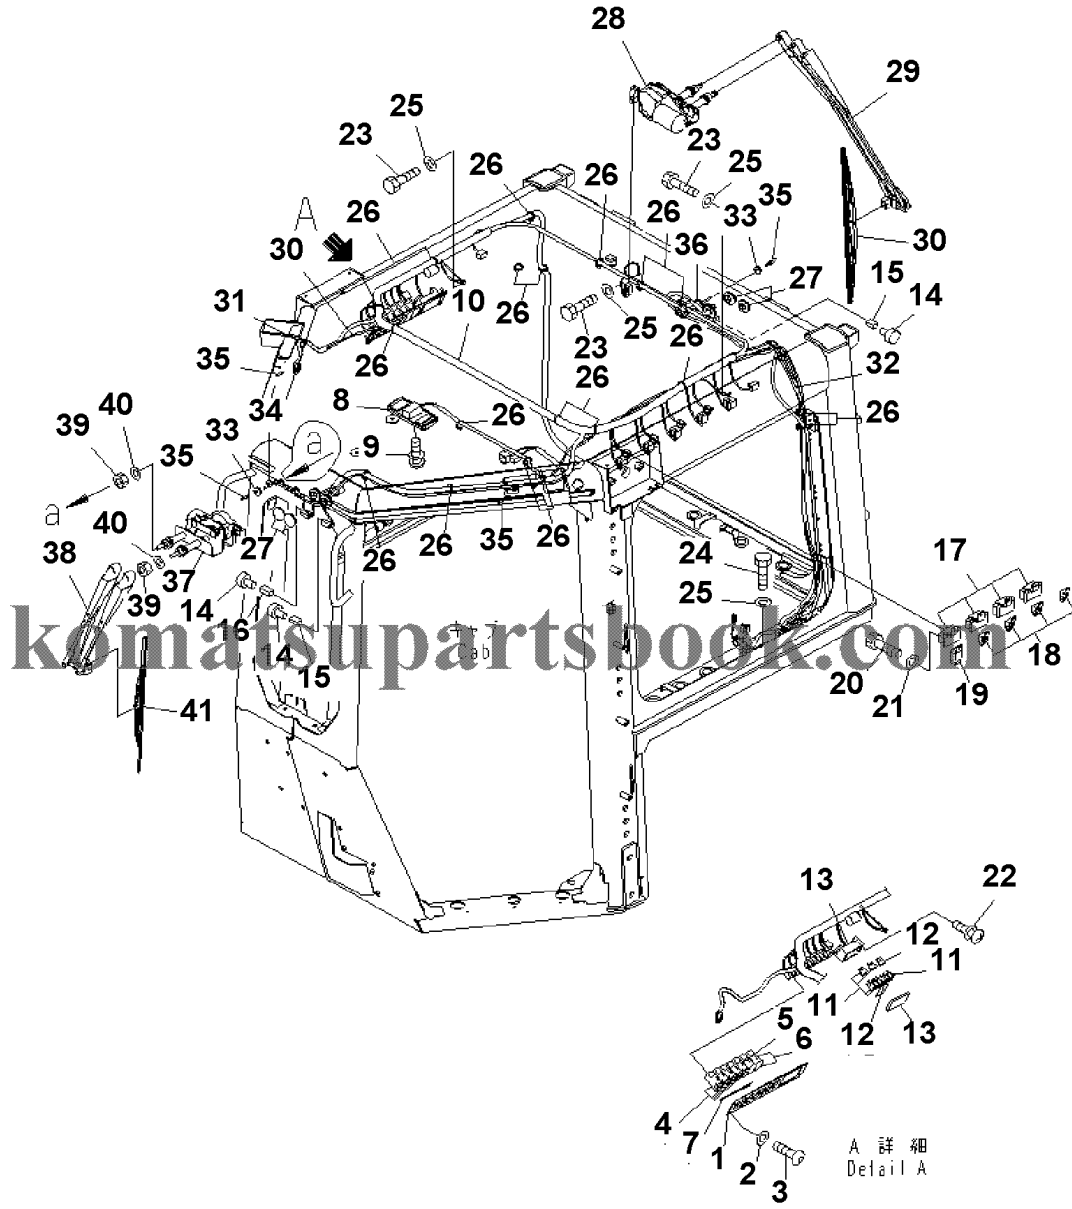

D155AX-6 S/N 80001-UP (ecot3)
00042294

00042294

Ref. K0210-15A0

Page 240290

№	Кат. номер	Название	Кол-во	Серия
1	COVER	17A-979-3140	SN:80001--,KIT-FLAG:_	1
2	WASHER	01643-70623	SN:80001--,KIT-FLAG:_	4
3	SCREW	01245-00620	SN:80001--,KIT-FLAG:_	4
4	SWITCH	17A-06-42210	SN:80001--,KIT-FLAG:_	4
5	SWITCH	17A-06-42220	SN:80001--,KIT-FLAG:_	1