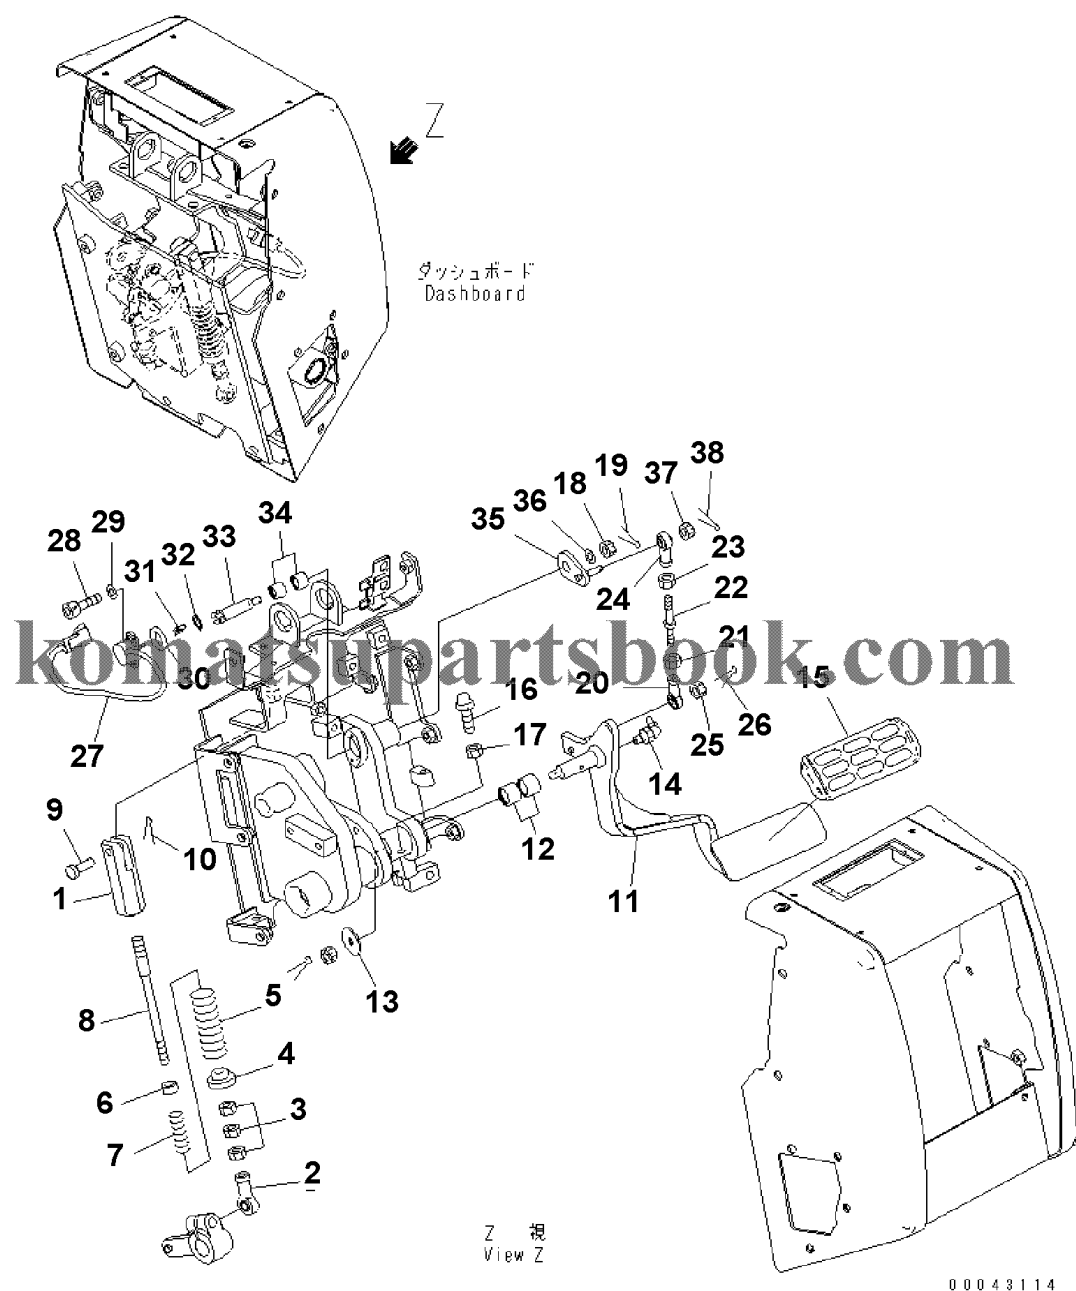

D155AX-6 S/N 80001-UP (ecot3)
00043114

Ref. K2210-07A0

Page 241040

№	Кат. номер	Название	Кол-во	Серия
1	YOKE	17A-43-41531	SN:80001--,KIT-FLAG:_	1
2	END	04250-81056	SN:80001--,KIT-FLAG:_	1
3	NUT	01582-11008	SN:80001--,KIT-FLAG:_	3
4	GUIDE	17A-43-41521	SN:80001--,KIT-FLAG:_	1
5	SPRING	714-10-17151	SN:80001--,KIT-FLAG:_	1