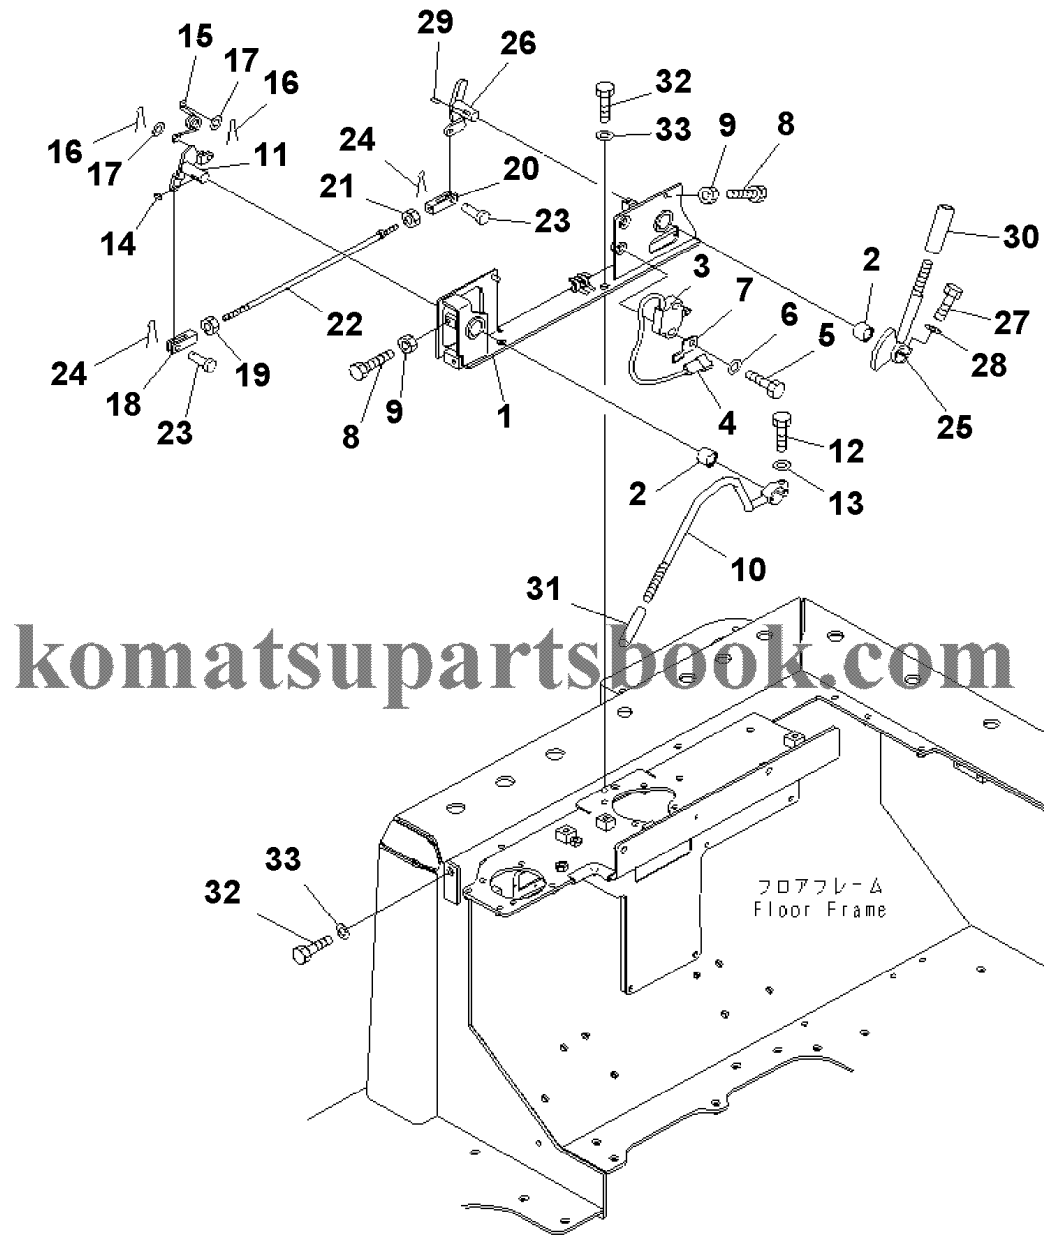

D155AX-6 S/N 80001-UP (ecot3)
00042795

00042795

Ref. K2110-13A1

Page 240650

№	Кат. номер	Название	Кол-во	Серия
1	BRACKET	17A-43-42112	SN:80001--,KIT-FLAG:_	1
2	BEARING	06124-02020	SN:80001--,KIT-FLAG:_	2
3	SWITCH	11Y-06-22150	SN:80001--,KIT-FLAG:_	1
4	CONNECTOR	08192-13830	SN:80001--,KIT-FLAG:_	1
5	BOLT	01010-81040	SN:80001--,KIT-FLAG:_	2