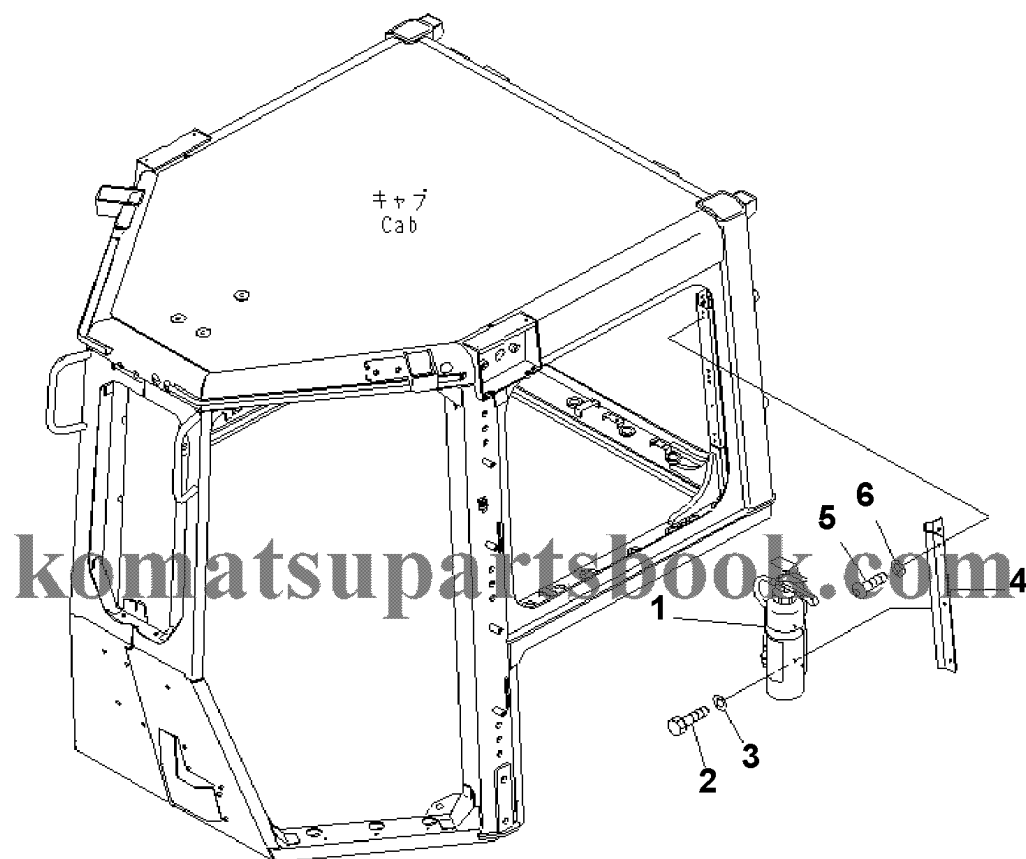

D155AX-6 S/N 80001-UP (ecot3)
00042357

00042357

Ref. K0830-01B0

Page 240420

№	Кат. номер	Название	Кол-во	Серия
1	EXTINGUISHER	09495-40010	SN:80001--,KIT-FLAG:_	1
2	BOLT	01010-D0620	SN:80001--,KIT-FLAG:_	6
3	WASHER	01643-70623	SN:80001--,KIT-FLAG:_	6
4	BRACKET	17A-979-1770	SN:80001--,KIT-FLAG:_	1
5	SCREW	01245-00625	SN:80001--,KIT-FLAG:_	6