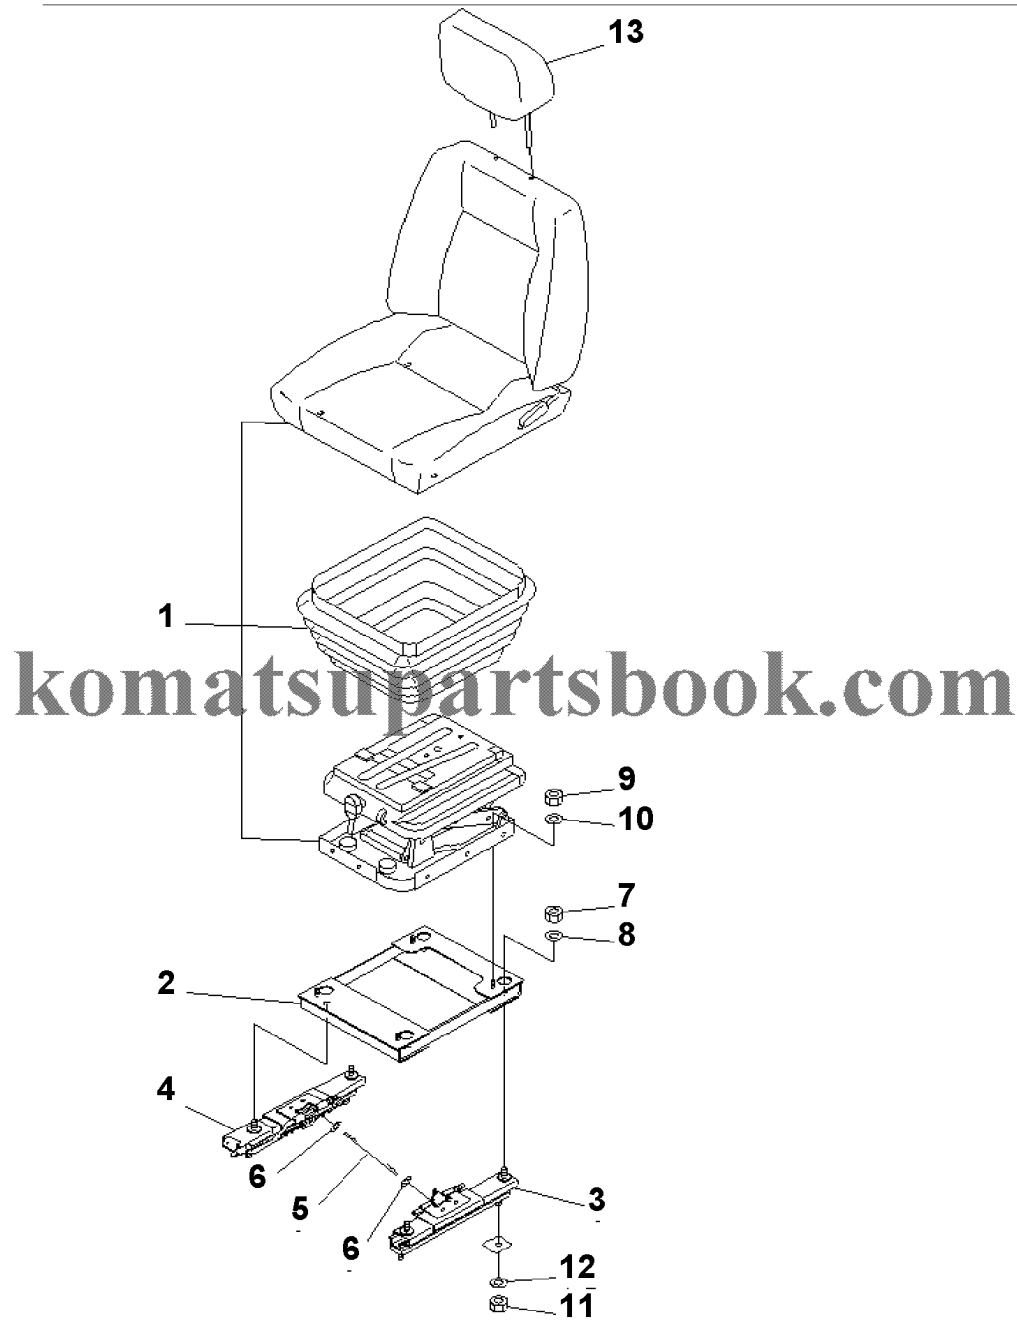

D155AX-6 S/N 80001-UP (ecot3)
00086176

00086176

Ref. K0110-01A2

Page 240030

№	Кат. номер	Название	Кол-во	Серия
	SEAT ASS'Y, FABRIC	17A-57-23201	SN:80001--,KIT-FLAG:_	1
	ADJUSTER ASS'Y	17A-57-23531	SN:80001--,KIT-FLAG:_	1
2	BRACKET	17A-57-23220	SN:80001--,KIT-FLAG:_	1
3	ADJUSTER, L.H.	17A-57-23230	SN:80001--,KIT-FLAG:_	1
4	ADJUSTER, R.H.	17A-57-23241	SN:80001--,KIT-FLAG:_	1