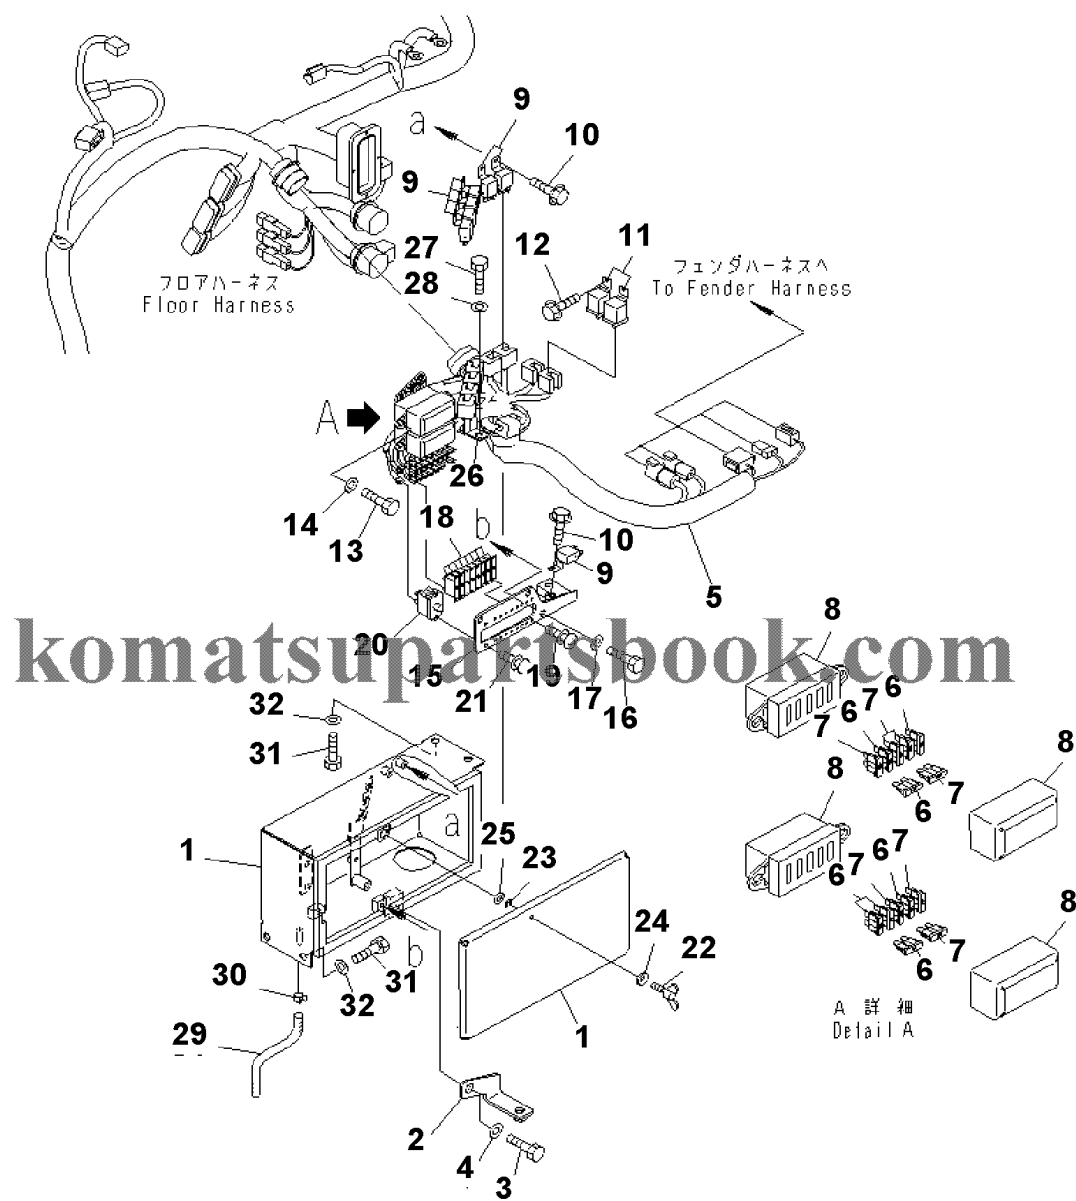

D155AX-6 S/N 80001-UP (ecot3)
00042721

00042721

Ref. K2110-07A1

Page 240550

№	Кат. номер	Название	Кол-во	Серия
1	BRACKET	17A-06-41511	SN:80001--,KIT-FLAG:_	1
2	BRACKET	17A-06-41911	SN:80001--,KIT-FLAG:_	1
3	BOLT	01010-81225	SN:80001--,KIT-FLAG:_	1
4	WASHER	01643-31232	SN:80001--,KIT-FLAG:_	1
5	WIRING HARNESS	17A-06-41222	SN:80001--,KIT-FLAG:_	1