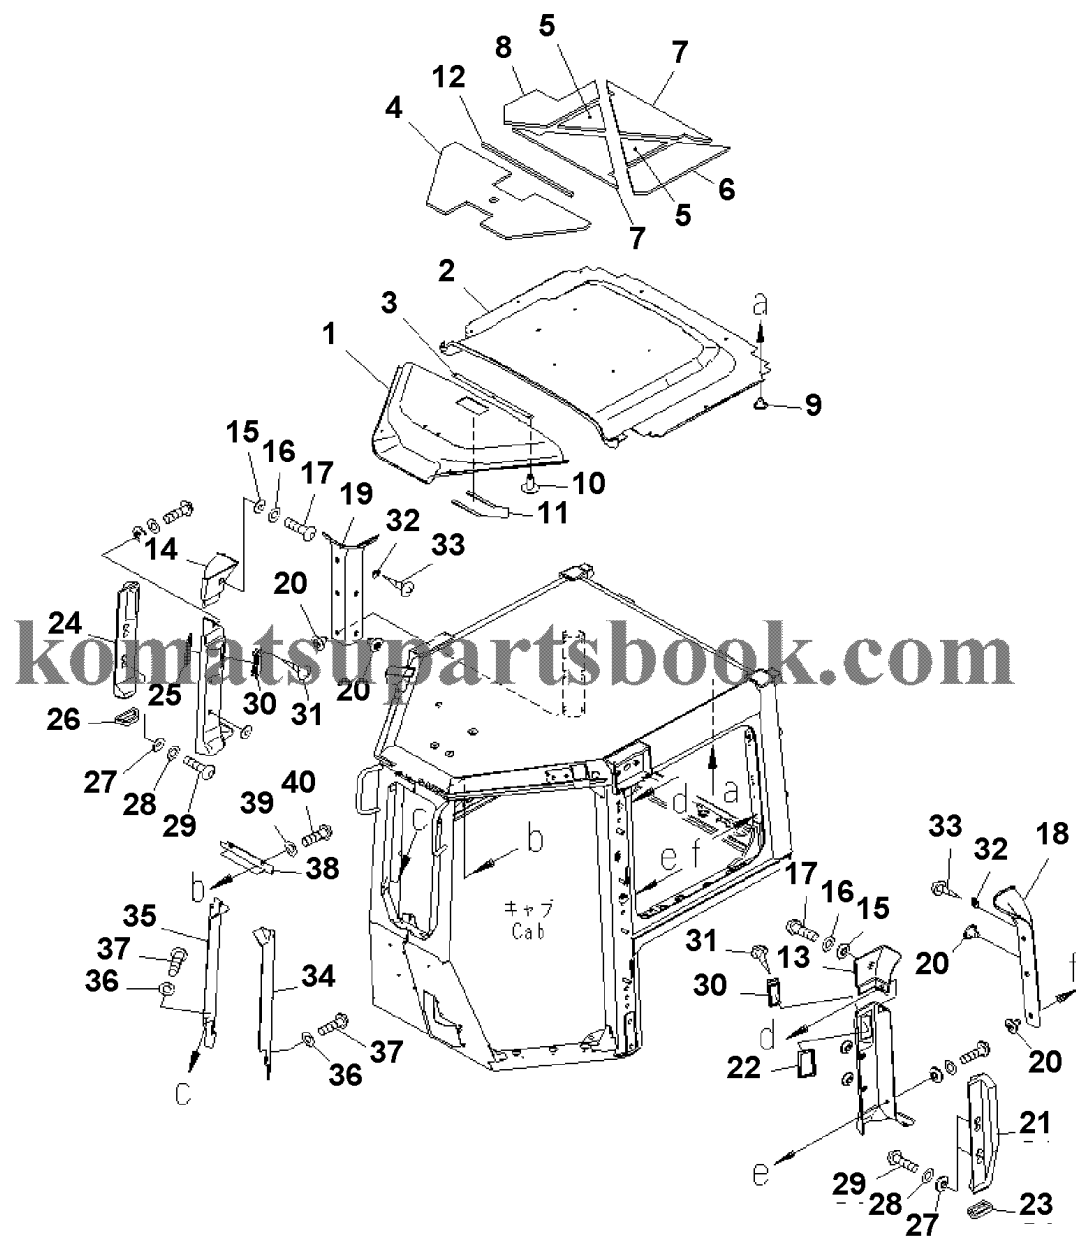

D155AX-6 S/N 80001-UP (ecot3)
00042296

00042296

№	Кат. номер	Название	Кол-во	Серия
1	COVER, FRONT	17A-979-2612	SN:80001--,KIT-FLAG:_	1
	COVER, REAR	17A-979-2301	SN:80001--,KIT-FLAG:_	1
2	COVER, REAR	17A-979-2622	SN:80001--,KIT-FLAG:_	1
3	PLATE	17A-979-1780	SN:80001--,KIT-FLAG:_	1
4	SHEET	17A-979-2711	SN:80001--,KIT-FLAG:_	1