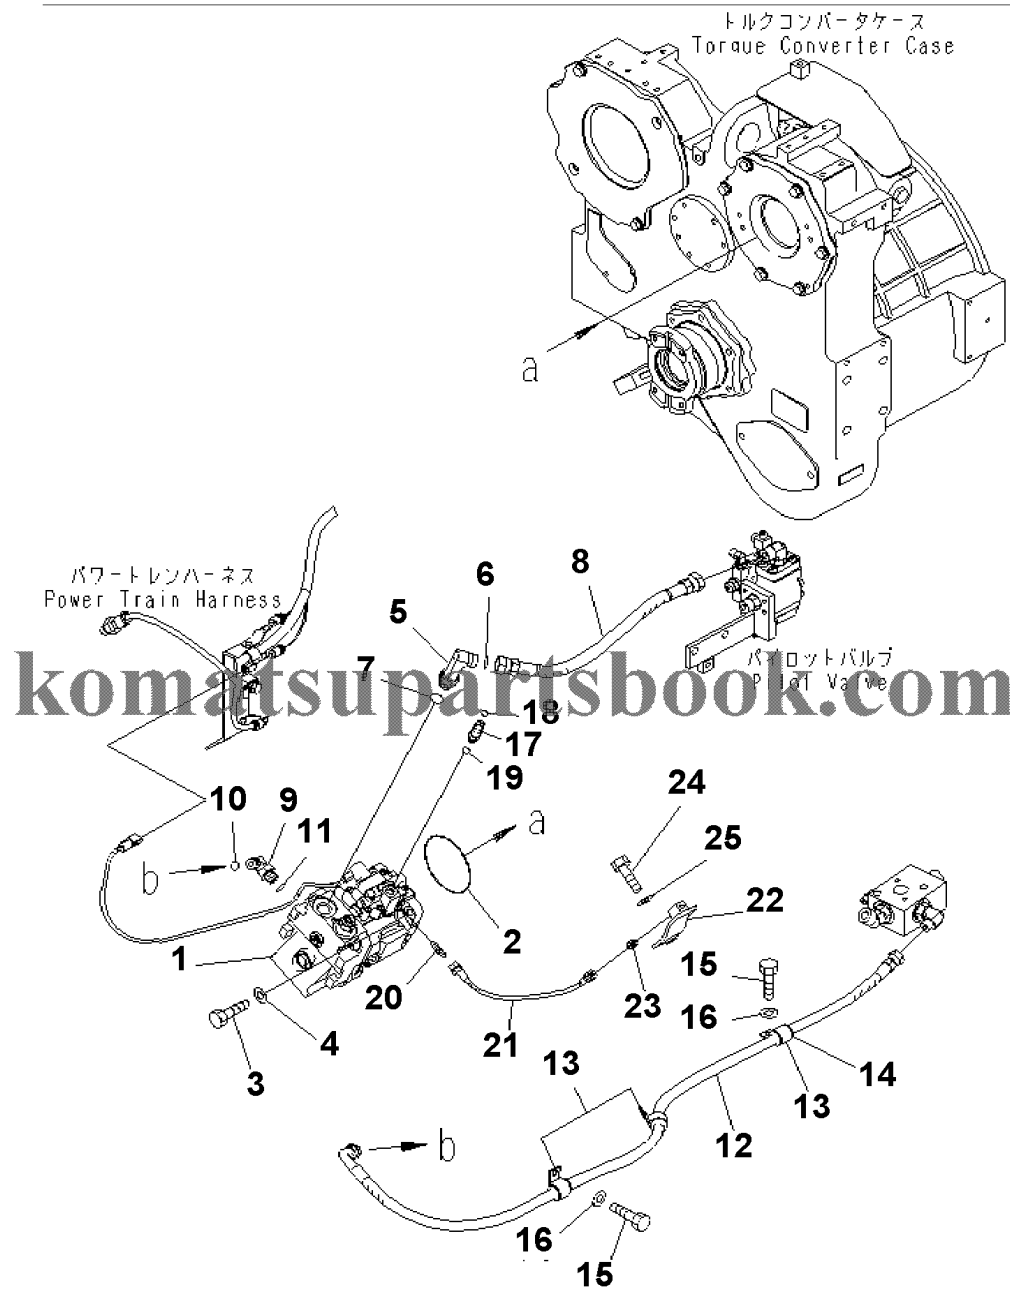

D155AX-6 S/N 80001-UP (ecot3)
00042077

00042077

Ref. F2720-02A0

Page 150480

№	Кат. номер	Название	Кол-во	Серия
1	PUMP ASS'Y	708-1T-00470	SN:80001--@,KIT-FLAG:_	1
2	O-RING	07000-72105	SN:80001--@,KIT-FLAG:_	1
3	BOLT	01010-81240	SN:80001--@,KIT-FLAG:_	4
4	WASHER	01643-31232	SN:80001--@,KIT-FLAG:_	4
5	ELBOW	02782-10524	SN:80001--@,KIT-FLAG:_	1