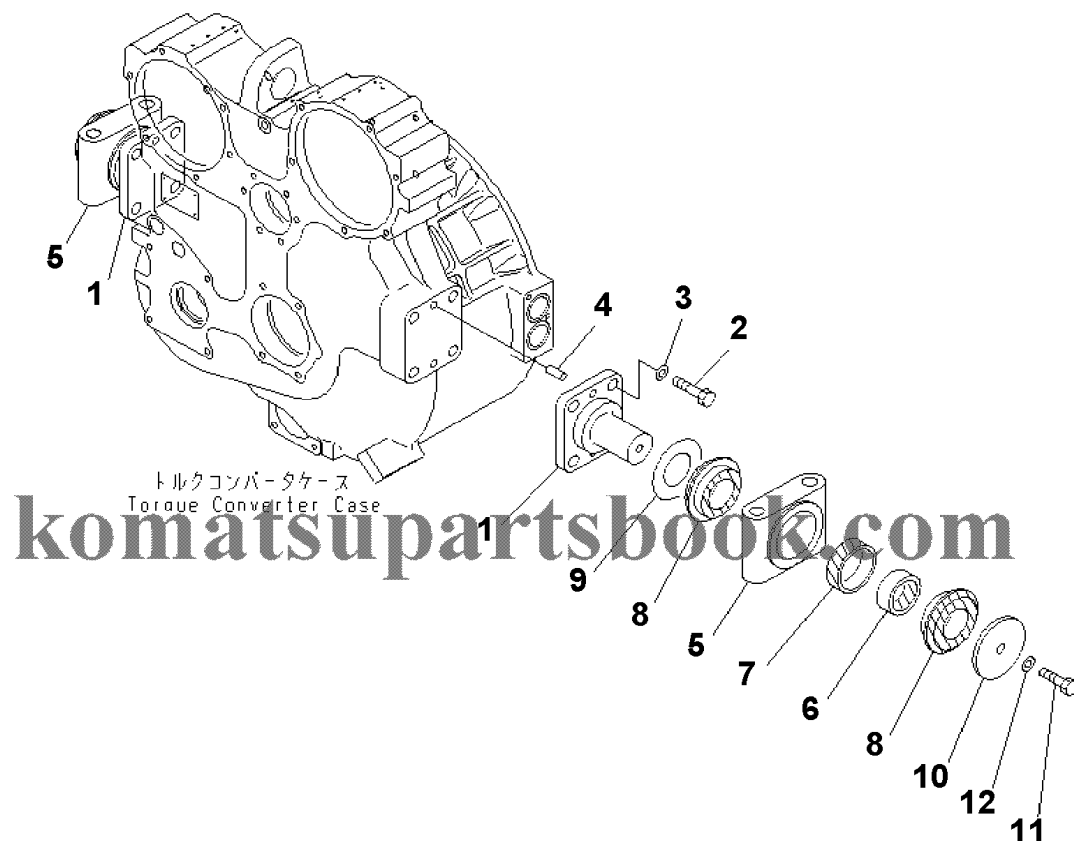

D155AX-6 S/N 80001-UP (ecot3)
@@L0081@

PWL0081

Ref. F2300-08A0

Page 150090

№	Кат. номер	Название	Кол-во	Серия
1	PIN	17A-21-12110	SN:80001--,KIT-FLAG:_	2
2	BOLT	01010-62055	SN:80001--,KIT-FLAG:_	8
3	WASHER	01643-32060	SN:80001--,KIT-FLAG:_	8
4	PIN	04020-01434	SN:80001--,KIT-FLAG:_	4
5	CAP	17A-21-12151	SN:80001--,KIT-FLAG:_	2