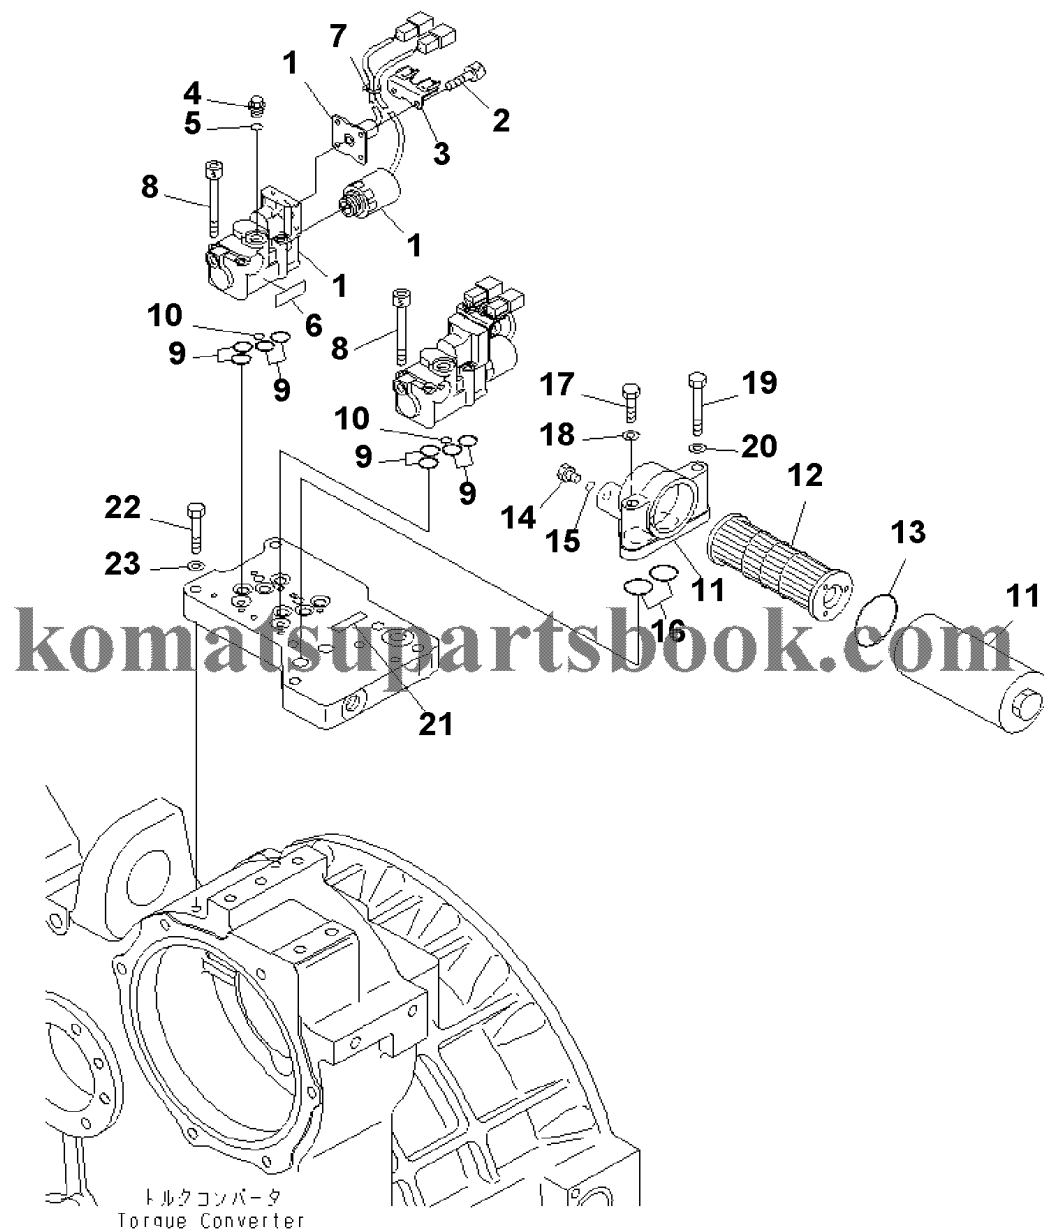

D155AX-6 S/N 80001-UP (ecot3)
00041898

00041898

Ref. F2310-56A0

Page 150170

№	Кат. номер	Название	Кол-во	Серия
1	ECMV ASS'Y	714-07-35501	SN:80001--,KIT-FLAG:_	1
2	BOLT	01252-60510	SN:80001--,KIT-FLAG:_	4
3	BRACKET	714-23-15690	SN:80001--,KIT-FLAG:_	1
4	PLUG	708-8E-16150	SN:80001--,KIT-FLAG:_	1
5	O-RING	07002-61023	SN:80001--,KIT-FLAG:_	1