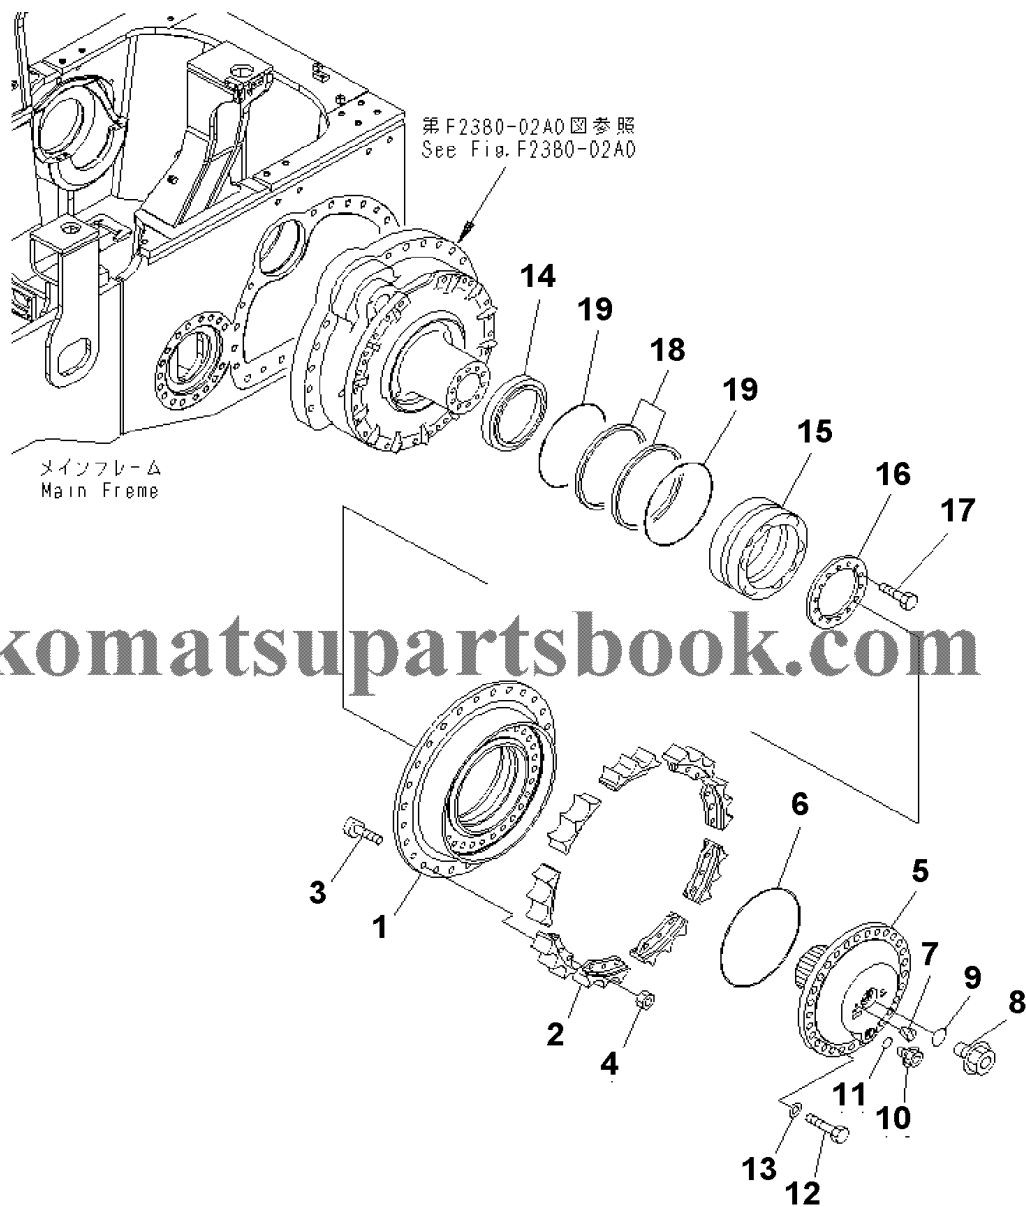

D155AX-6 S/N 80001-UP (ecot3)
00042047

00042047

Ref. F2380-01A0

Page 150380

№	Кат. номер	Название	Кол-во	Серия
	FINAL DRIVE ASS	17A-27-00093	SN:80863--,KIT-FLAG:_	1
1	HUB	17A-27-41151	SN:80001--,KIT-FLAG:_	1
2	TOOTH	17A-27-11630	SN:80001--,KIT-FLAG:_	9
3	BOLT	178-27-11150	SN:80001--,KIT-FLAG:_	27
4	NUT	01803-02430	SN:80001--,KIT-FLAG:_	27