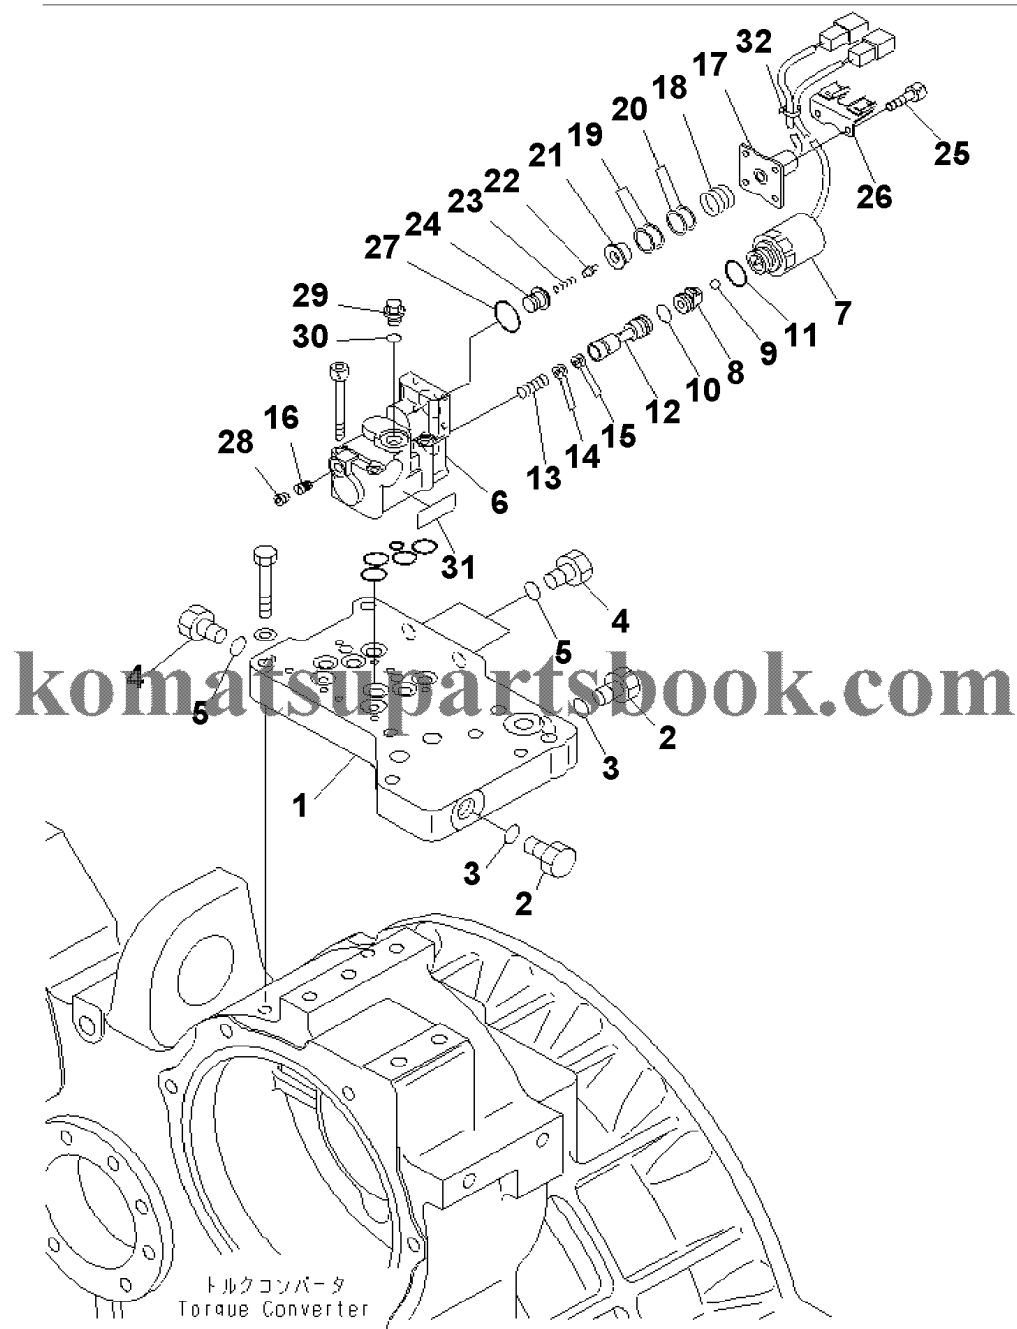

D155AX-6 S/N 80001-UP (ecot3)
00041897

00041897

Ref. F2310-55A0

Page 150160

№	Кат. номер	Название	Кол-во	Серия
	VALVE ASS'Y	17A-13-46001	SN:80001--,KIT-FLAG:_	1
1	VALVE SEAT	17A-13-46110	SN:80001--,KIT-FLAG:_	1
2	PLUG	07040-11612	SN:80001--,KIT-FLAG:_	2
3	O-RING (K2)	07002-61623	SN:80001--,KIT-FLAG:_	2
4	PLUG	07040-11209	SN:80001--,KIT-FLAG:_	3