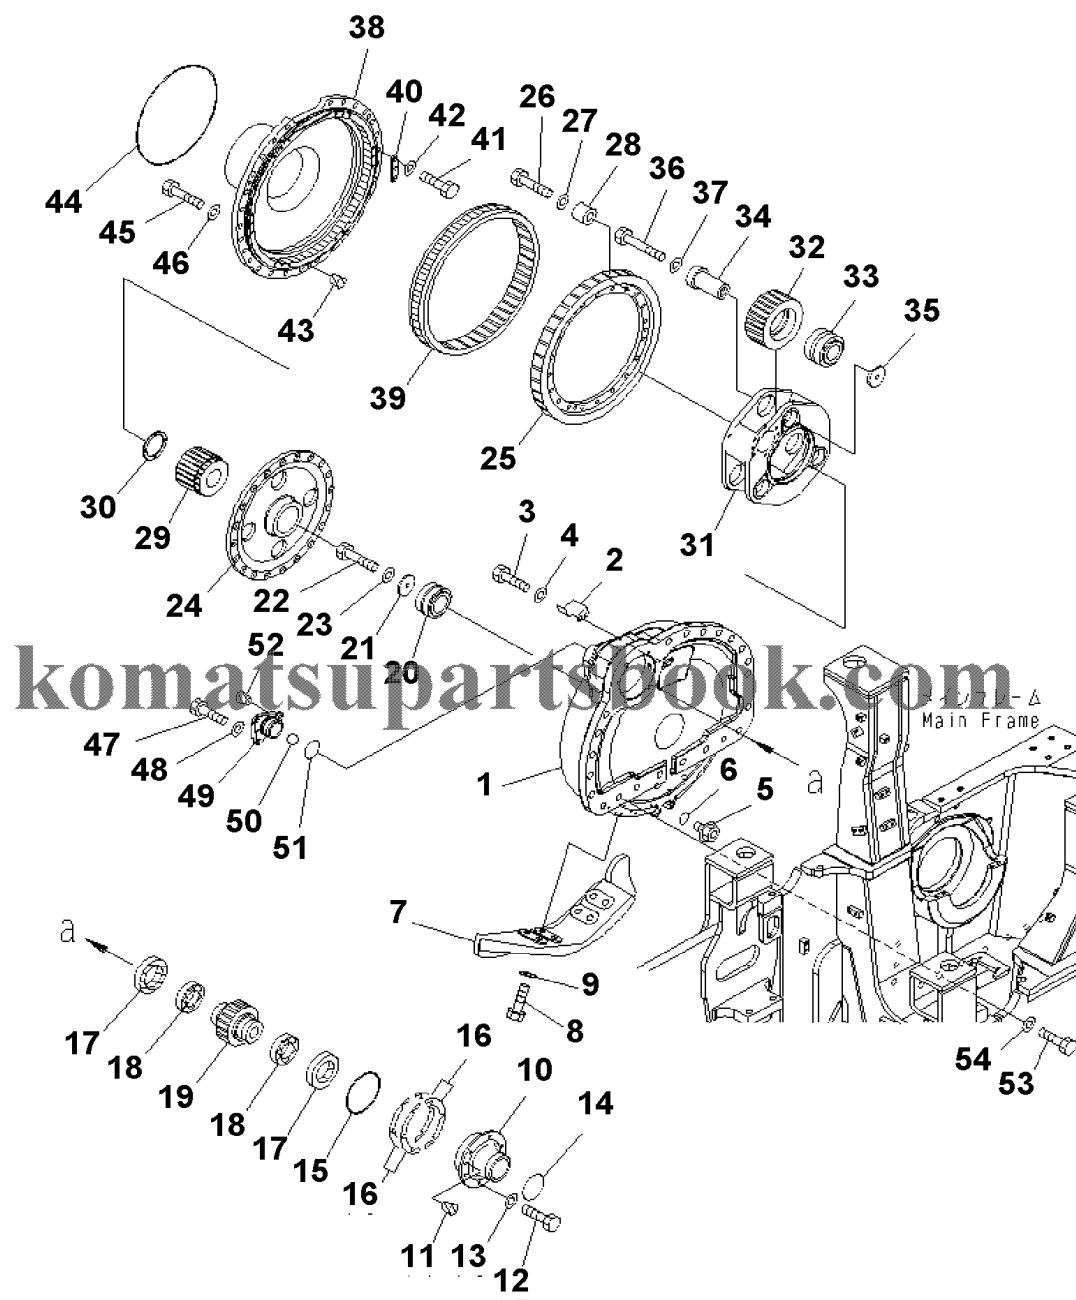

D155AX-6 S/N 80001-UP (ecot3)
00042050

00042050

Ref. F2380-04A1

Page 150450

№	Кат. номер	Название	Кол-во	Серия
	FINAL DRIVE ASS'Y	17A-27-00132	SN:80356--,KIT-FLAG:_	1
	FINAL DRIVE ASS'Y	17A-27-00131	SN:80001--80355,KIT-FLAG:_	1
1	CASE,R.H.	17A-27-41121	SN:80001--,KIT-FLAG:_	1
2	PLATE	17A-27-11381	SN:80001--,KIT-FLAG:_	1
3	BOLT	01010-81020	SN:80001--,KIT-FLAG:_	2