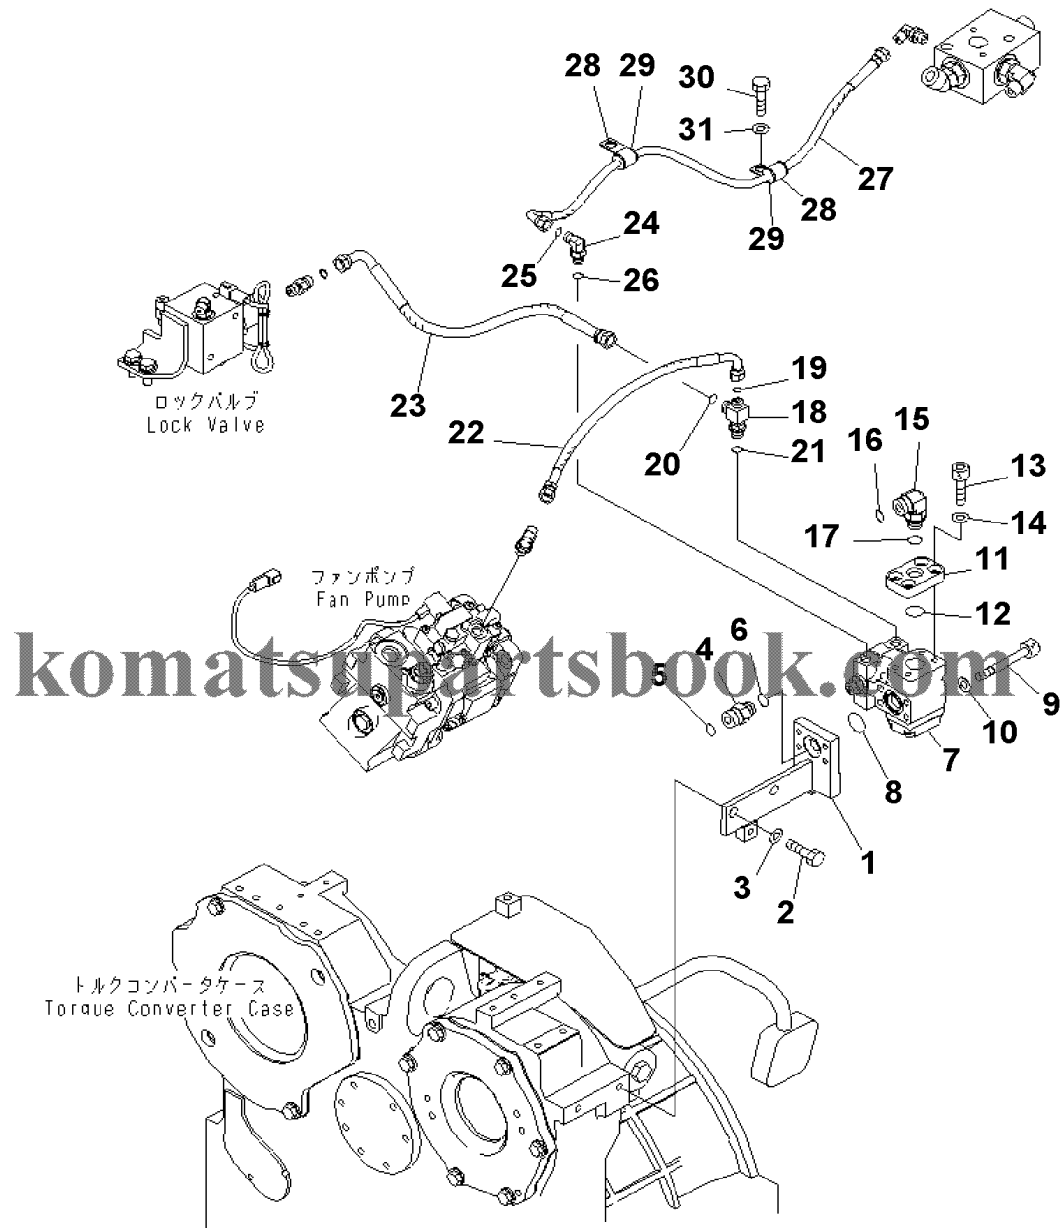

D155AX-6 S/N 80001-UP (ecot3)
00042078

00042078

Ref. F2720-03A0

Page 150500

№	Кат. номер	Название	Кол-во	Серия
1	BRACKET	17A-49-41421	SN:80001--@,KIT-FLAG:_	1
2	BOLT	01010-81230	SN:80001--@,KIT-FLAG:_	2
3	WASHER	01643-31232	SN:80001--@,KIT-FLAG:_	2
4	UNION	02781-00516	SN:80001--@,KIT-FLAG:_	1
5	O-RING	02896-11015	SN:80001--@,KIT-FLAG:_	1