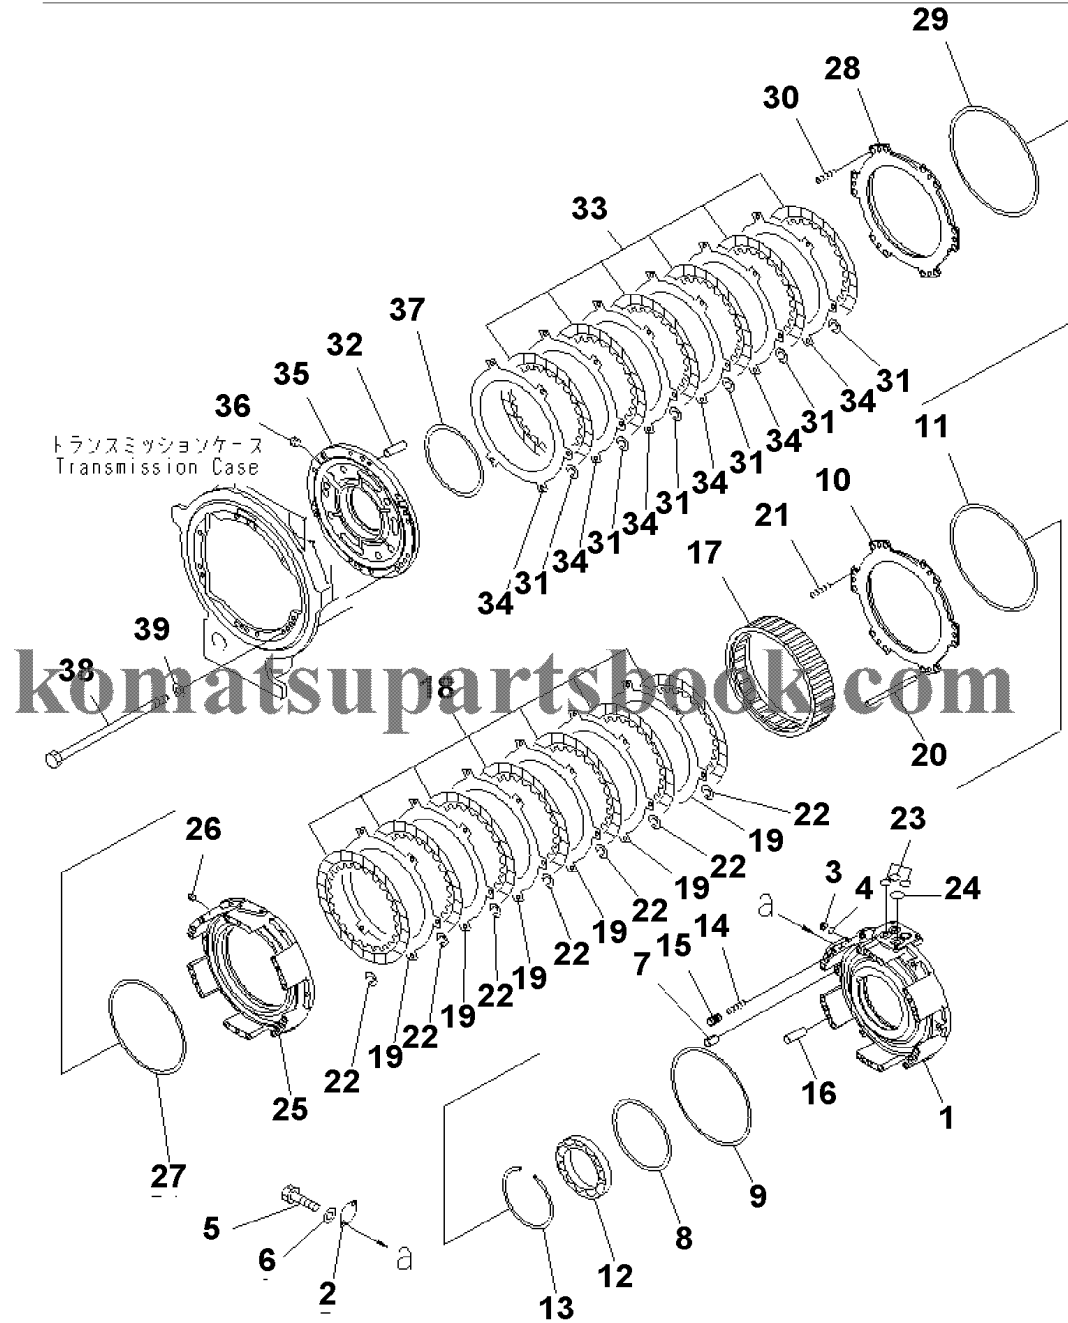

D155AX-6 S/N 80001-UP (ecot3)
00041900

00041900

Ref. F2320-52A0

Page 150190

№	Кат. номер	Название	Кол-во	Серия
	HOUSING ASS'Y	17A-15-00741	SN:80001--,KIT-FLAG: _	1
2	COVER	17A-15-41310	SN:80001--,KIT-FLAG: _	1
3	SLEEVE	134-22-66140	SN:80001--,KIT-FLAG: _	1
4	O-RING (K3)	07000-72018	SN:80001--,KIT-FLAG: _	1
5	BOLT	01010-80616	SN:80001--,KIT-FLAG: _	2