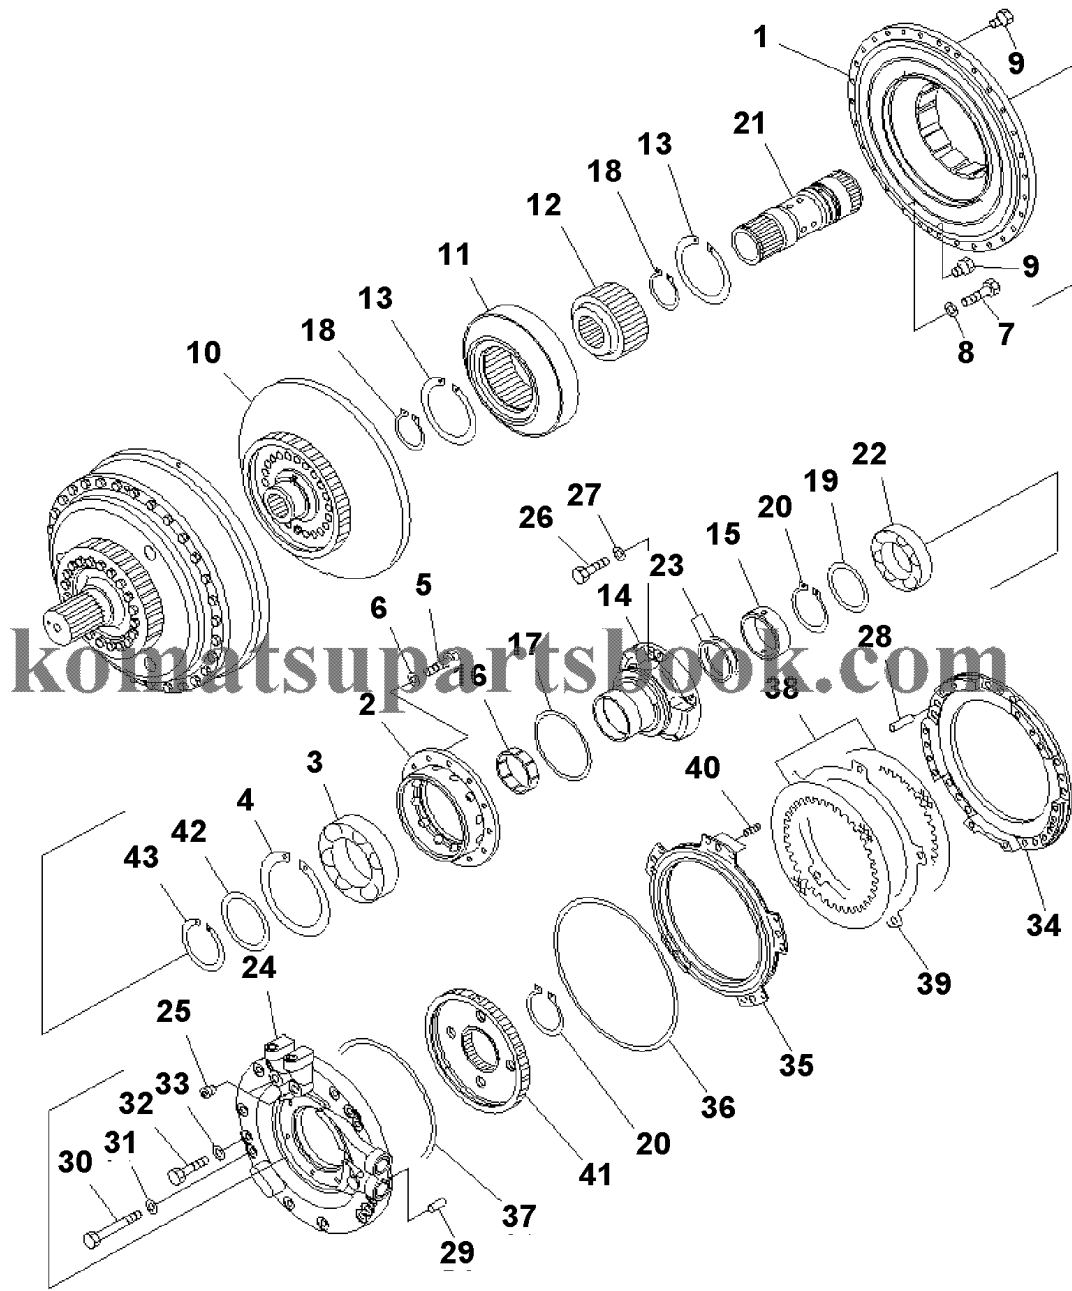

D155AX-6 S/N 80001-UP (ecot3)
00041893

00041893

Ref. F2310-51A0

Page 150120

№	Кат. номер	Название	Кол-во	Серия
	TORQUE CONVERTER A.	17A-13-41000	SN:80001--,KIT-FLAG:_	1
1	PUMP	17A-13-21121	SN:80001--,KIT-FLAG:_	1
2	RETAINER	17A-13-41140	SN:80001--,KIT-FLAG:_	1
3	BEARING	17A-13-31160	SN:80001--,KIT-FLAG:_	1
4	RING	04071-00180	SN:80001--,KIT-FLAG:_	1