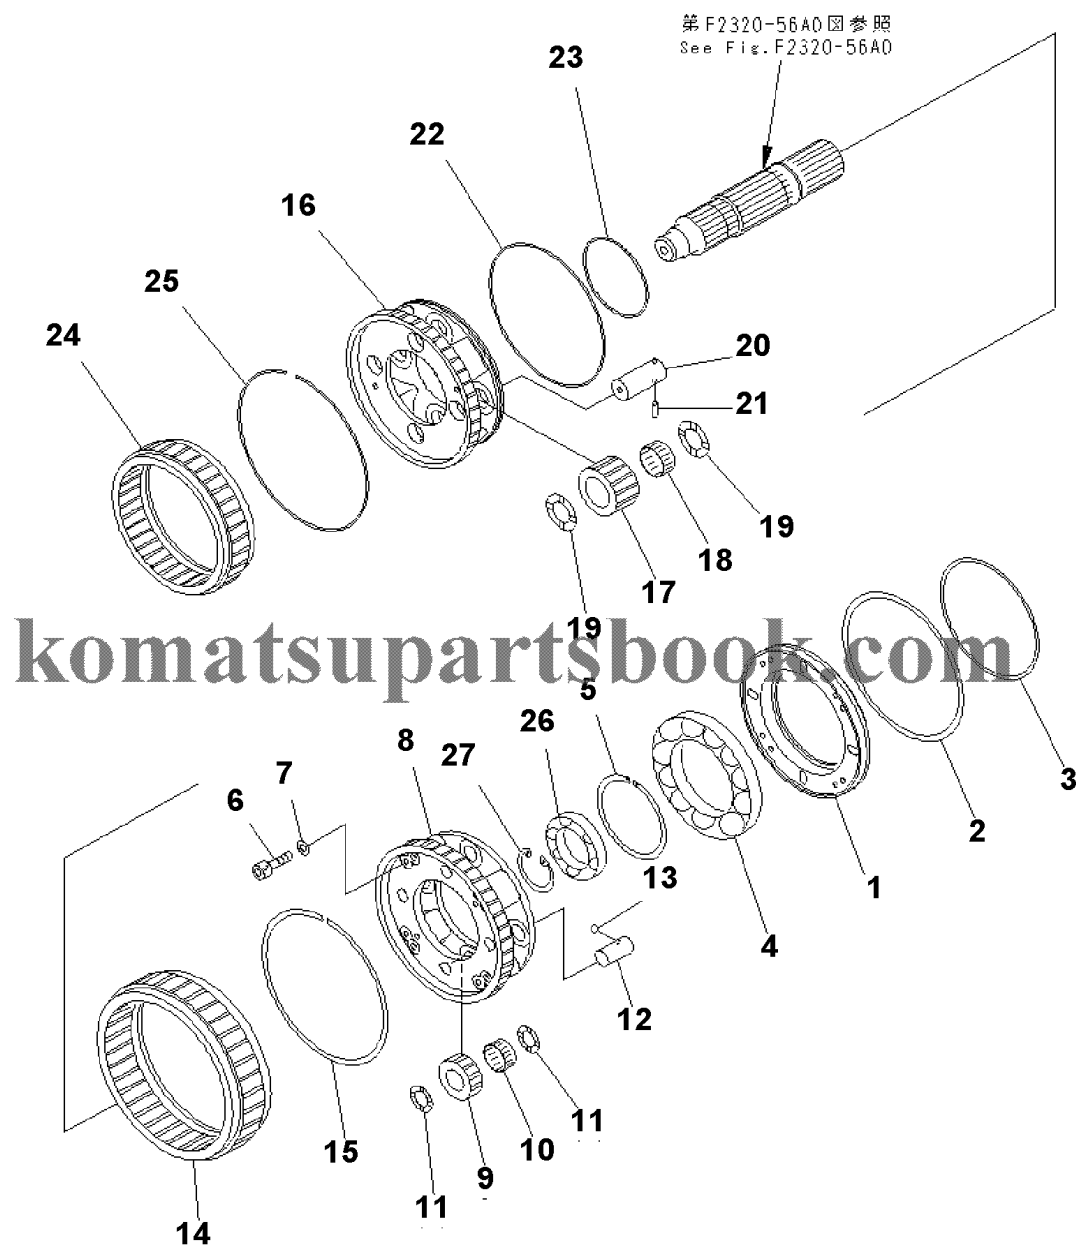

D155AX-6 S/N 80001-UP (ecot3)
00041901

00041901

Ref. F2320-53A0

Page 150200

№	Кат. номер	Название	Кол-во	Серия
1	COVER	17A-15-42370	SN:80001--,KIT-FLAG:_	1
2	RING	17M-15-49280	SN:80001--,KIT-FLAG:_	1
3	RING	17M-15-49290	SN:80001--,KIT-FLAG:_	1
4	BEARING	06030-06928	SN:80001--,KIT-FLAG:_	1
5	RING	04070-00140	SN:80001--,KIT-FLAG:_	1