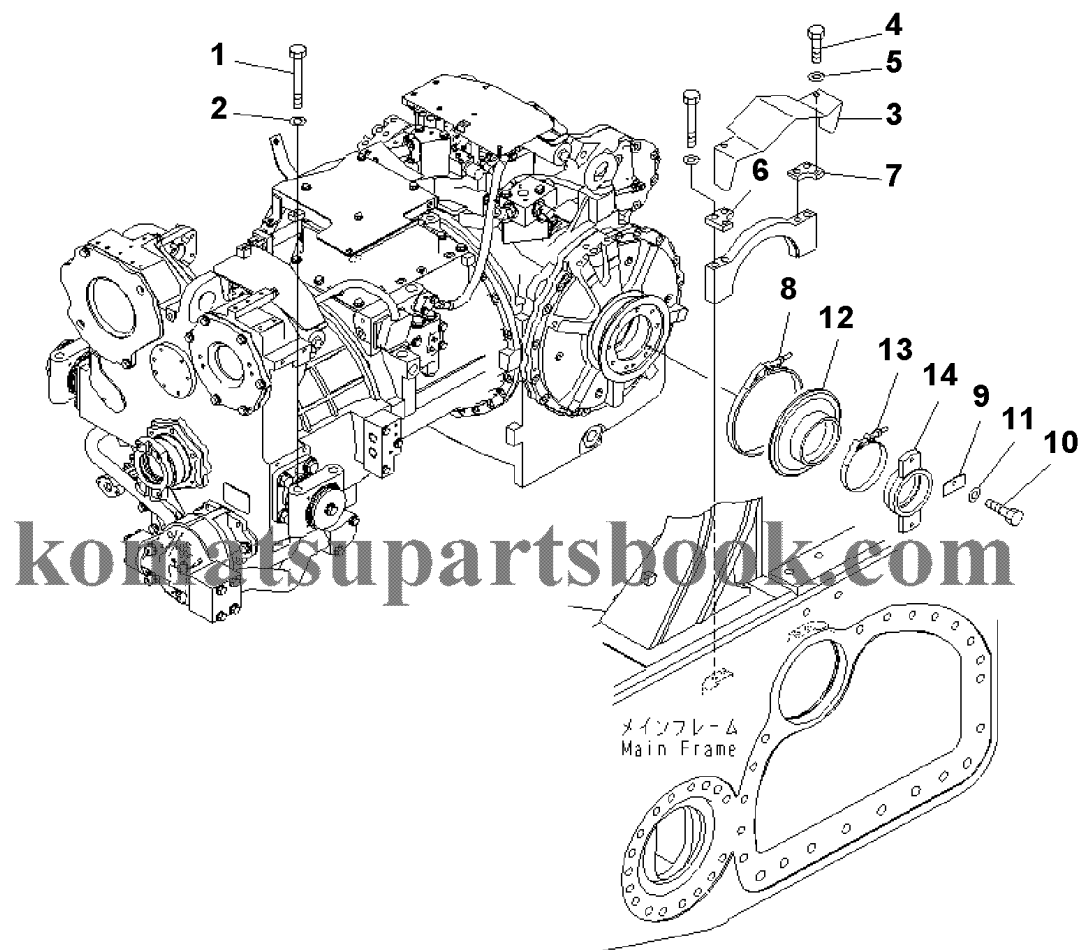

D155AX-6 S/N 80001-UP (ecot3)
00042085

00042085

Ref. F2810-01A0

Page 150580

№	Кат. номер	Название	Кол-во	Серия
1	BOLT	01011-82485	SN:80001--,KIT-FLAG:_	4
2	WASHER	01643-32460	SN:80001--,KIT-FLAG:_	4
3	COVER	17A-21-41382	SN:80341--,KIT-FLAG:_	2
3	COVER	17A-21-41381	SN:80001--80340,KIT-FLAG:_	2
4	BOLT	01010-81225	SN:80001--,KIT-FLAG:_	4