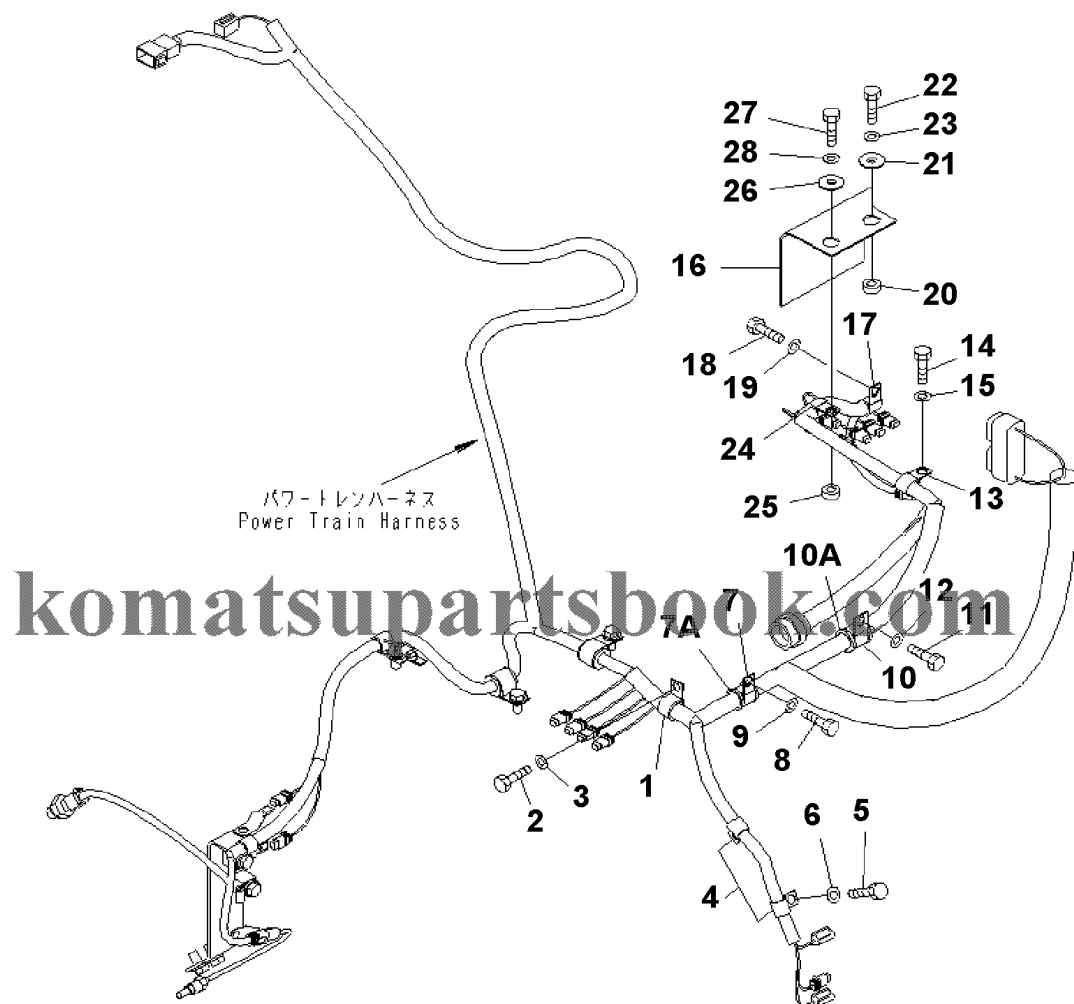

D155AX-6 S/N 80001-UP (ecot3)
00042114

00042114

Ref. F2830-02A0

Page 150600

№	Кат. номер	Название	Кол-во	Серия
1	CLIP	04434-52312	SN:80001--,KIT-FLAG:_	1
2	BOLT	01010-81225	SN:80001--,KIT-FLAG:_	1
3	WASHER	01643-31232	SN:80001--,KIT-FLAG:_	1
4	CLIP	04434-51712	SN:80001--,KIT-FLAG:_	2
5	BOLT	01010-81225	SN:80001--,KIT-FLAG:_	2