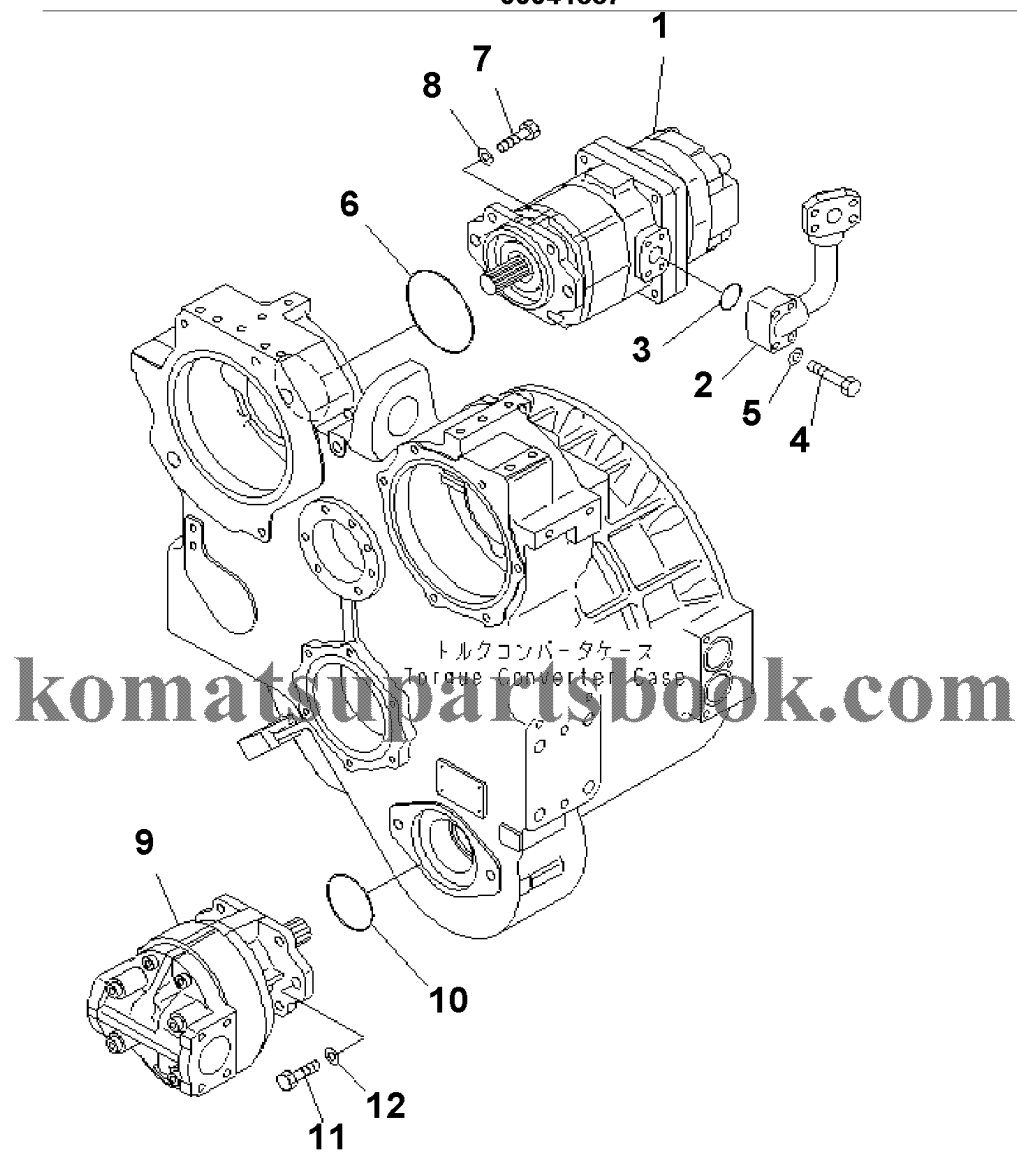

D155AX-6 S/N 80001-UP (ecot3)
00041887

00041887

Ref. F2300-03A0

Page 150040

№	Кат. номер	Название	Кол-во	Серия
2	TUBE	17A-49-41291	SN:80001--,KIT-FLAG:_	1
3	O-RING	07000-73035	SN:80001--,KIT-FLAG:_	1
4	BOLT	01010-81060	SN:80001--,KIT-FLAG:_	4
5	WASHER	01643-51032	SN:80001--,KIT-FLAG:_	4
6	O-RING	07000-72130	SN:80001--,KIT-FLAG:_	1