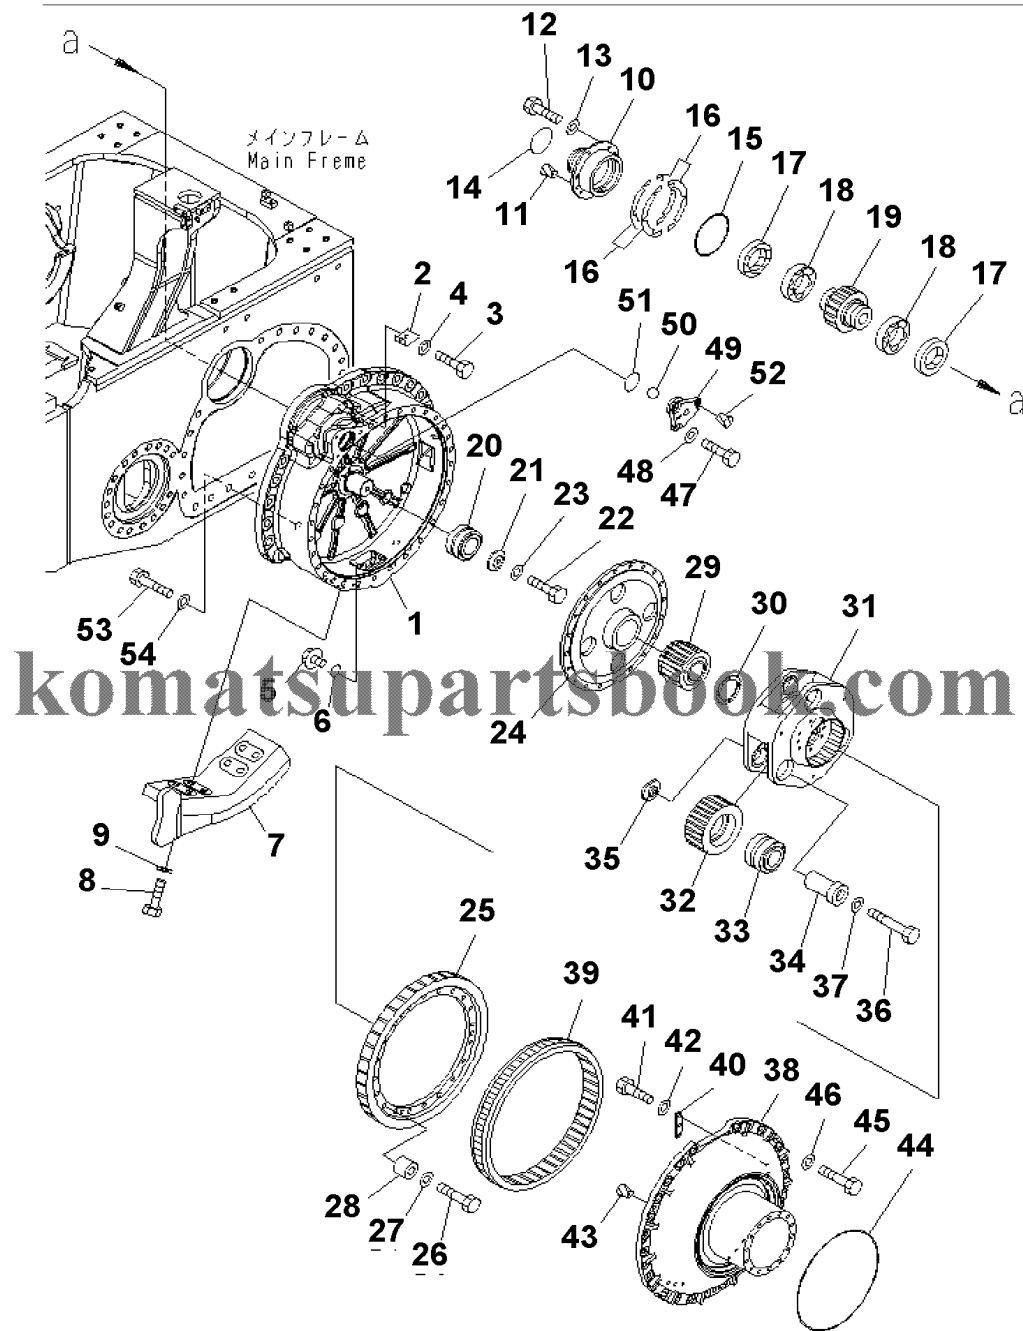

D155AX-6 S/N 80001-UP (ecot3)
00042048

00042048

Ref. F2380-02A0

Page 150400

№	Кат. номер	Название	Кол-во	Серия
1	CASE	17A-27-41111	SN:80001--,KIT-FLAG:_	1
2	PLATE	17A-27-11371	SN:80001--,KIT-FLAG:_	1
3	BOLT	01010-81020	SN:80001--,KIT-FLAG:_	2
4	WASHER	01643-31032	SN:80001--,KIT-FLAG:_	2
5	PLUG	07044-13620	SN:80001--,KIT-FLAG:_	2