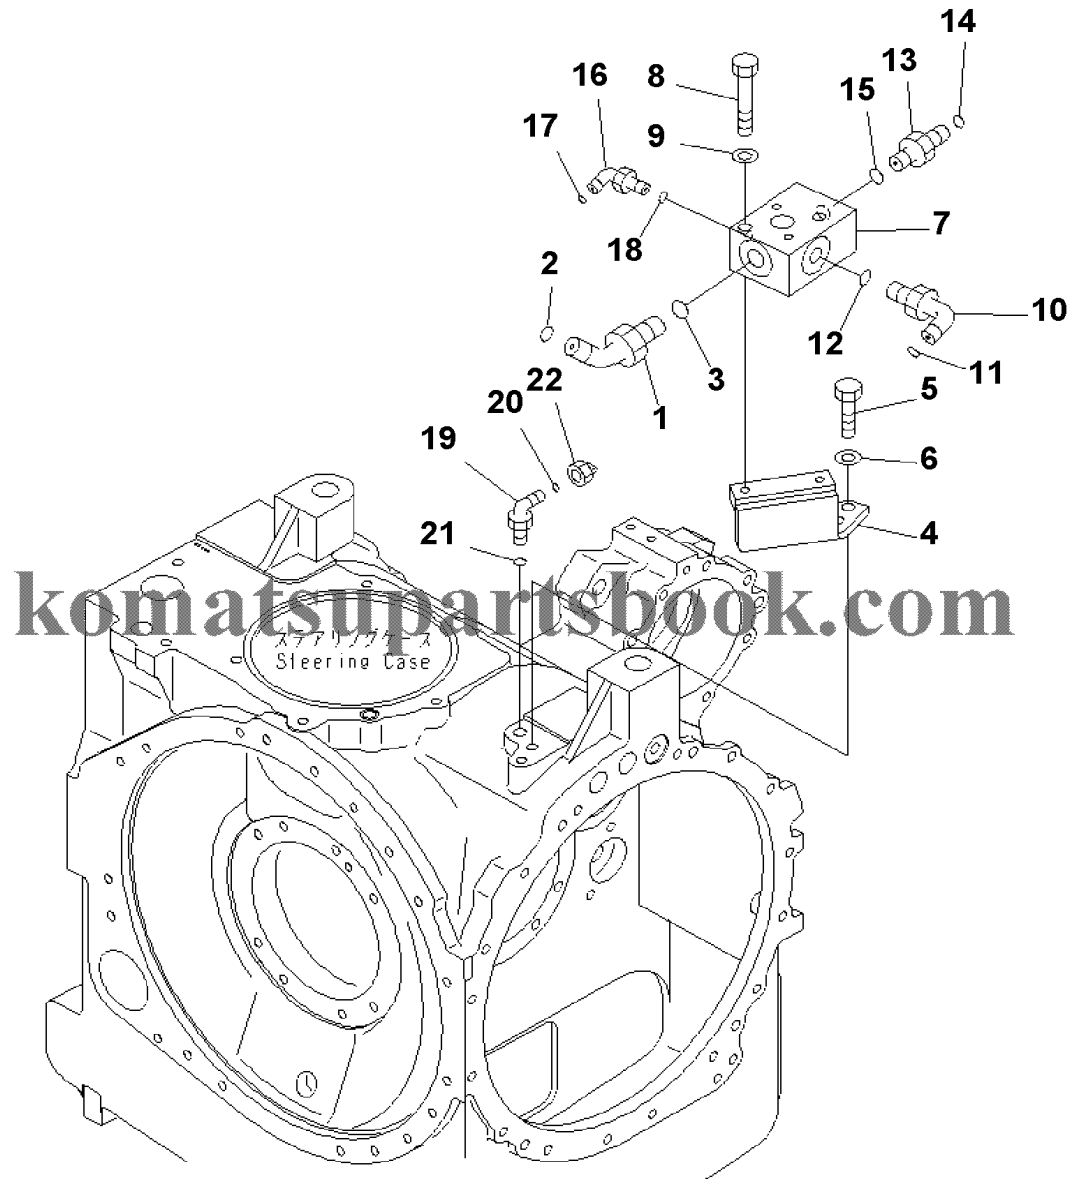

D155AX-6 S/N 80001-UP (ecot3)
00041890

00041890

Ref. F2300-06A0

Page 150070

№	Кат. номер	Название	Кол-во	Серия
1	ELBOW	02783-10628	SN:80001--,KIT-FLAG:_	1
2	O-RING	02896-11018	SN:80001--,KIT-FLAG:_	1
3	O-RING	07002-12434	SN:80001--,KIT-FLAG:_	1
4	BRACKET	17A-49-41151	SN:80001--,KIT-FLAG:_	1
5	BOLT	01010-81235	SN:80001--,KIT-FLAG:_	2