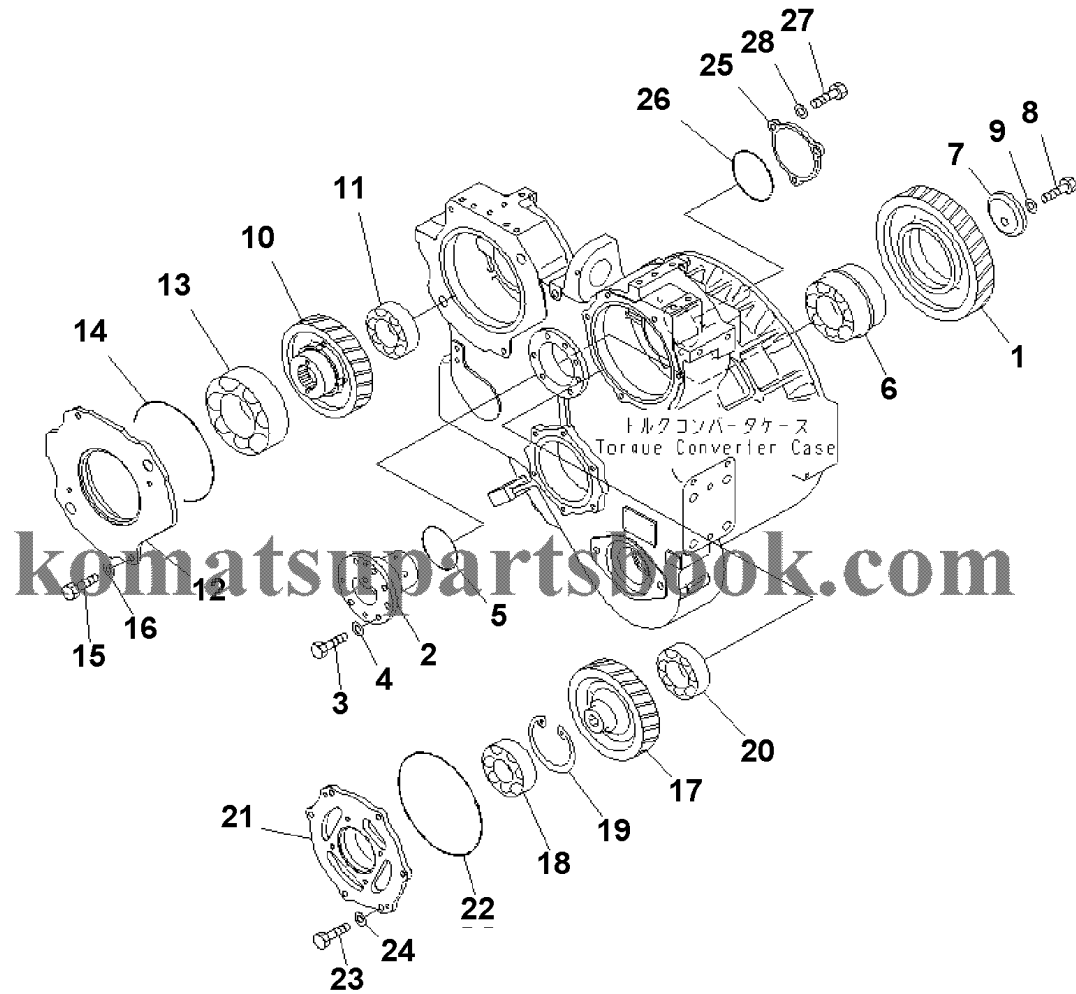

D155AX-6 S/N 80001-UP (ecot3)
00041896

00041896

Ref. F2310-54A0

Page 150150

№	Кат. номер	Название	Кол-во	Серия
1	GEAR	17A-13-34220	SN:80001--,KIT-FLAG:_	1
2	SHAFT	17M-13-44240	SN:80001--,KIT-FLAG:_	1
3	BOLT	01010-81235	SN:80001--,KIT-FLAG:_	7
4	WASHER	01643-31232	SN:80001--,KIT-FLAG:_	7
5	O-RING (K1)	07000-72095	SN:80001--,KIT-FLAG:_	1