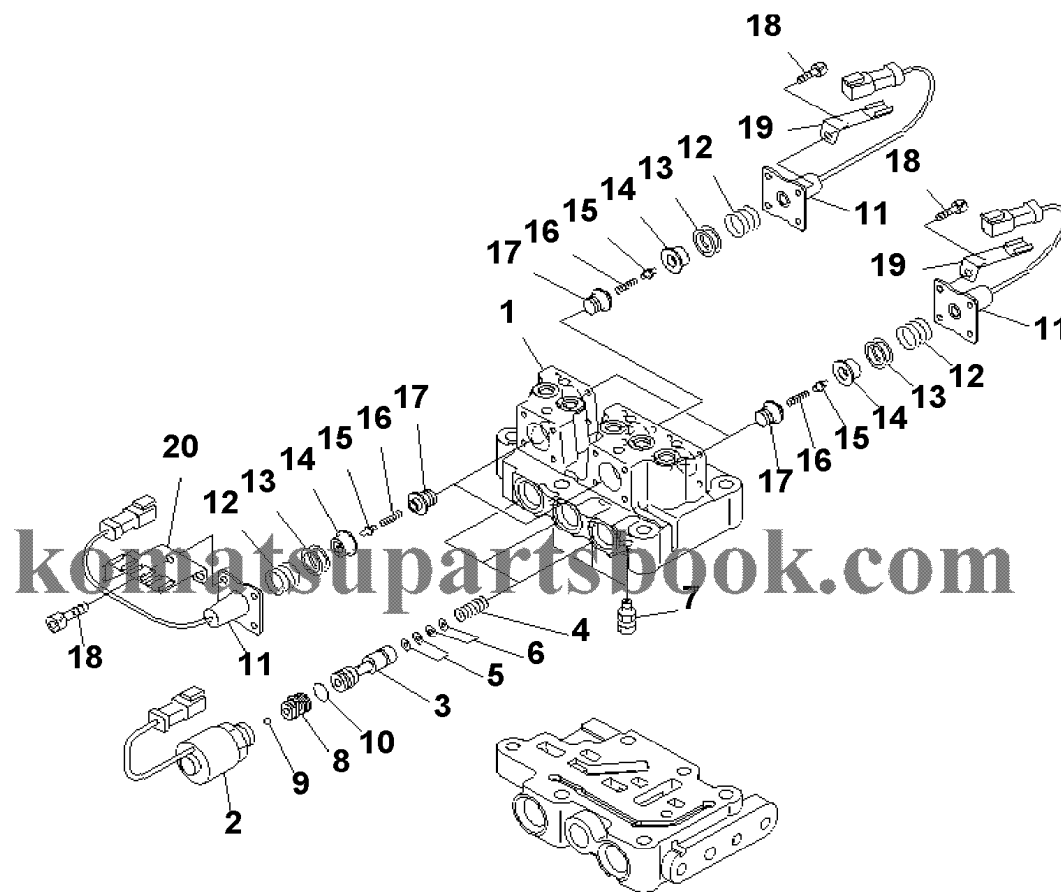

D155AX-6 S/N 80001-UP (ecot3)
@@0D212@

P W 0 0 2 1 2

Ref. F2320-58A0

Page 150250

№	Кат. номер	Название	Кол-во	Серия
	VALVE ASS'Y	17M-15-00313	SN:80001--,KIT-FLAG:_	1
18	BOLT	01252-60510	SN:80001--,KIT-FLAG:_	20
19	BRACKET	195-15-77341	SN:80001--,KIT-FLAG:_	3
20	BRACKET	195-15-77351	SN:80001--,KIT-FLAG:_	2