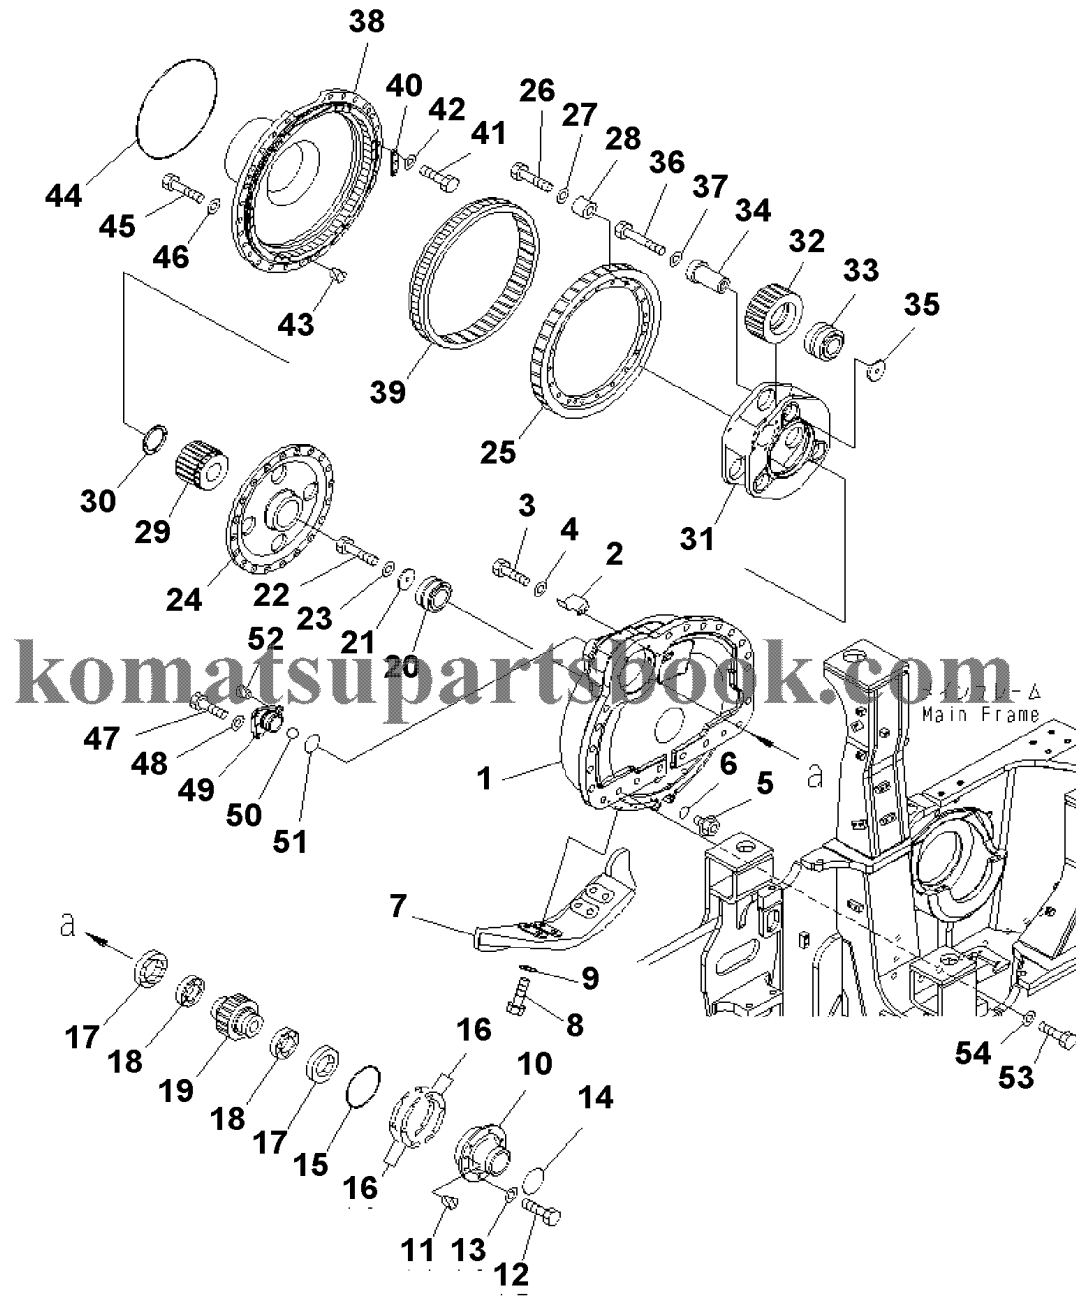

D155AX-6 S/N 80001-UP (ecot3)
00042050

00042050

Ref. F2380-04A0

Page 150440

№	Кат. номер	Название	Кол-во	Серия
	FINAL DRIVE ASS'Y	17A-27-00112	SN:80002--,KIT-FLAG:_	1
	FINAL DRIVE ASS'Y	17A-27-00110	SN:80001--80001,KIT-FLAG:_	1
1	CASE,R.H.	17A-27-41121	SN:80001--,KIT-FLAG:_	1
2	PLATE	17A-27-11381	SN:80001--,KIT-FLAG:_	1
3	BOLT	01010-81020	SN:80001--,KIT-FLAG:_	2