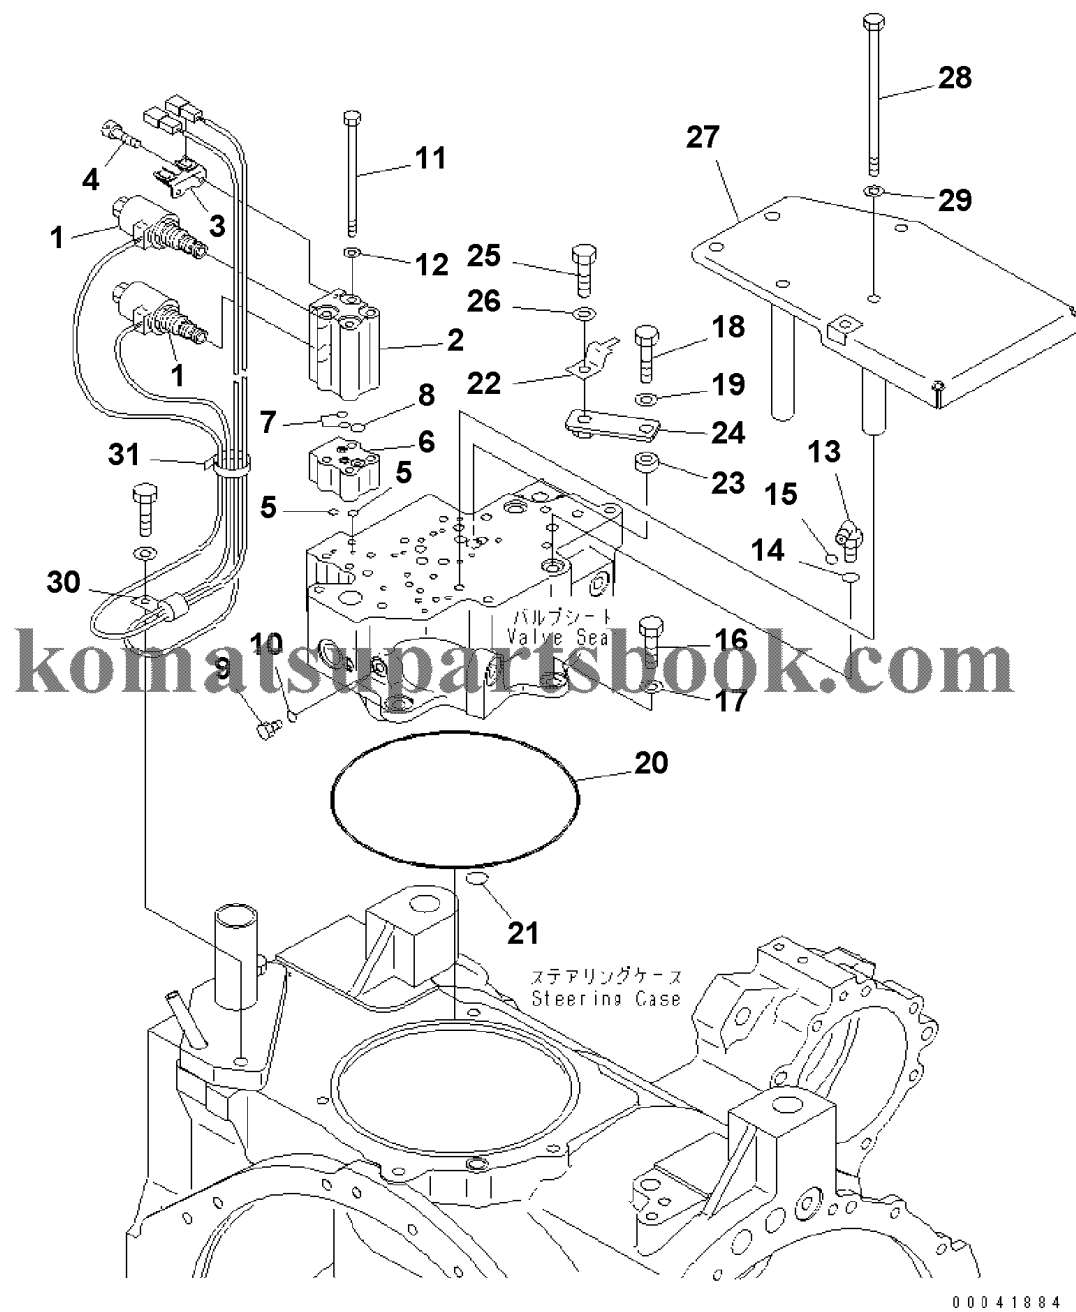

D155AX-6 S/N 80001-UP (ecot3)
00041884

00041884

Ref. F2370-59A0

Page 150370

№	Кат. номер	Название	Кол-во	Серия
	VALVE ASS'Y	17A-22-46100	SN:80001--,KIT-FLAG:_	1
1	SOLENOID VALVE	209-60-77290	SN:80001--,KIT-FLAG:_	2
3	BRACKET	714-23-15690	SN:80001--,KIT-FLAG:_	1
4	BOLT	01252-70510	SN:80001--,KIT-FLAG:_	2
5	O-RING	07000-71007	SN:80001--,KIT-FLAG:_	2