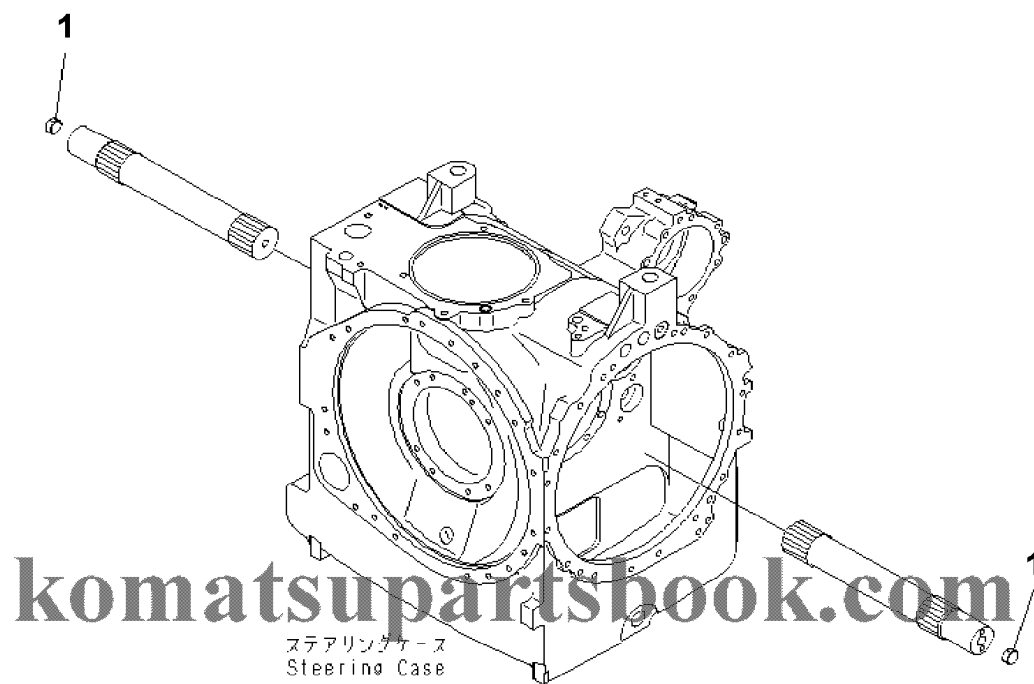

D155AX-6 S/N 80001-UP (ecot3)
00071338

00071338

Ref. F2300-10A0

Page 150110

№	Кат. номер	Название	Кол-во	Серия
1	BUTTON	195-22-12580	SN:80001--,KIT-FLAG:_	2