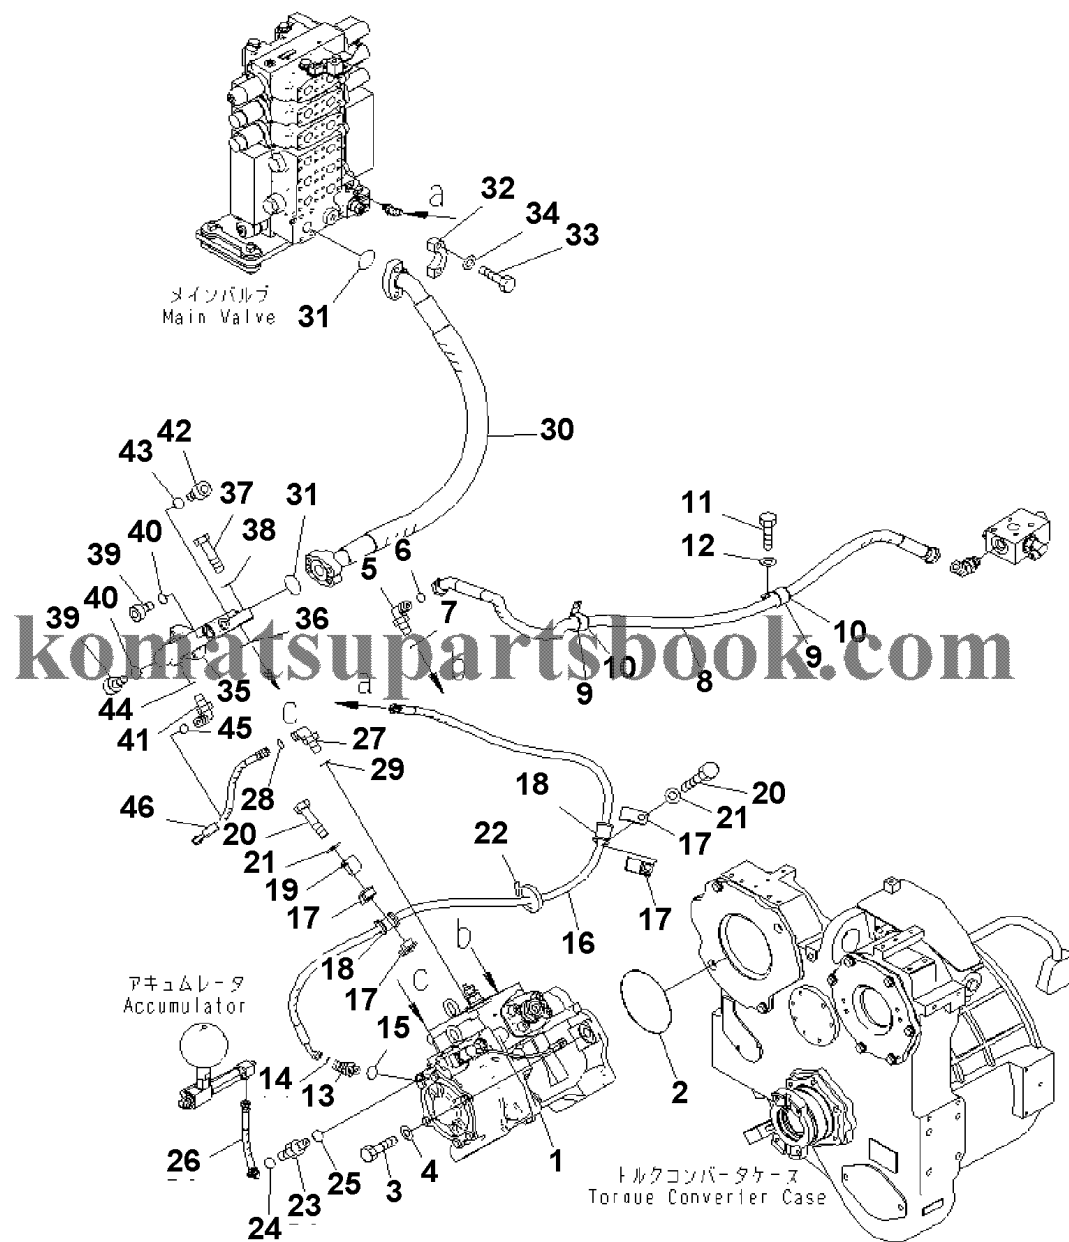

D155AX-6 S/N 80001-UP (ecot3)
00042076

00042076

Ref. F2720-01A0

Page 150470

№	Кат. номер	Название	Кол-во	Серия
1	PUMP ASS'Y	708-1H-00250	SN:80001--,KIT-FLAG:_	1
2	O-RING	07000-75170	SN:80004--,KIT-FLAG:_	1
2	O-RING	07000-75165	SN:80001--80003,KIT-FLAG:_	1
3	BOLT	01010-82480	SN:80001--,KIT-FLAG:_	2
4	WASHER	01643-32460	SN:80001--,KIT-FLAG:_	2