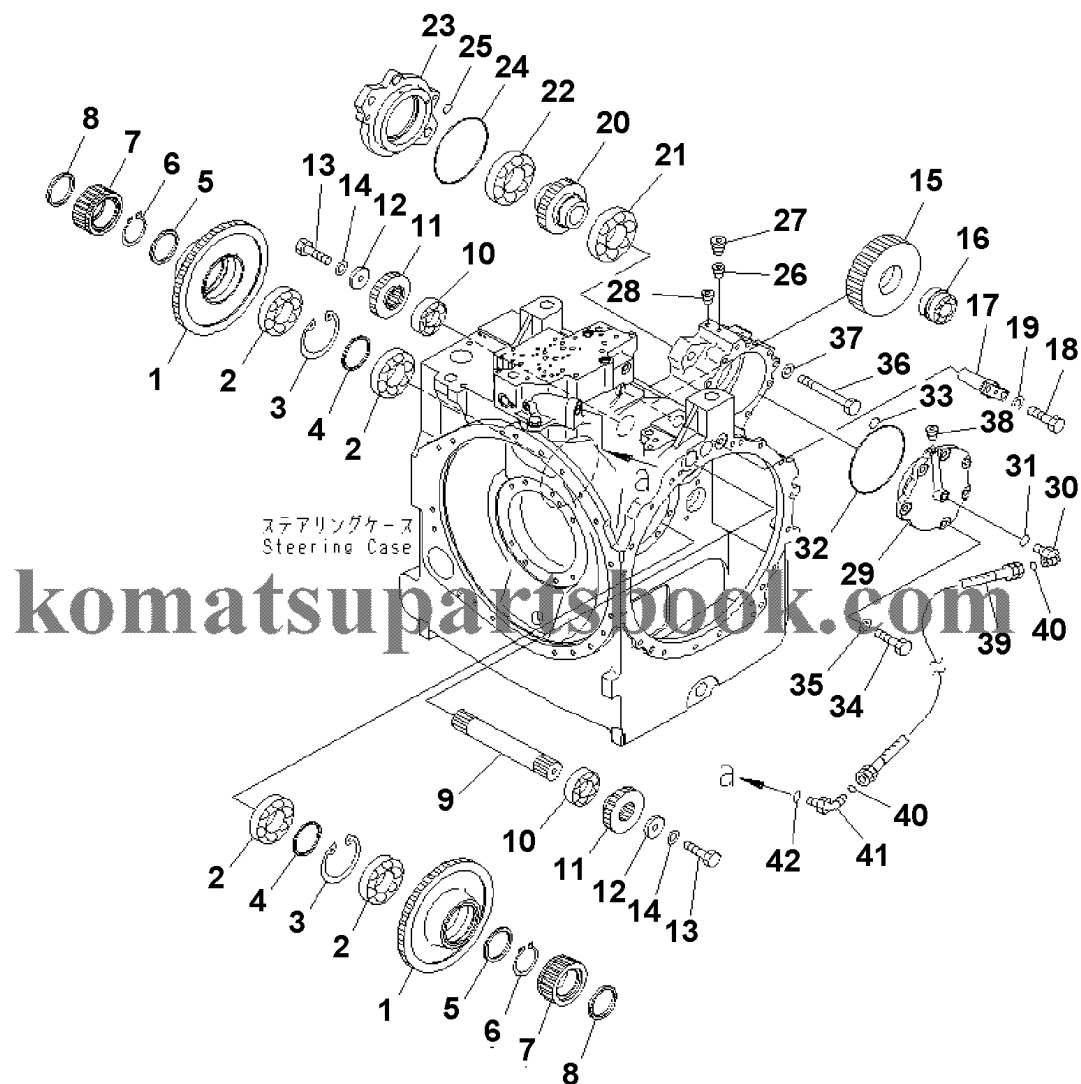

D155AX-6 S/N 80001-UP (ecot3)
00041879

00041879

Ref. F2370-54A0

Page 150320

№	Кат. номер	Название	Кол-во	Серия
1	GEAR	17A-22-14240	SN:80001--,KIT-FLAG:_	2
2	BEARING	06043-01015	SN:80001--,KIT-FLAG:_	4
3	RING	04065-01154	SN:80001--,KIT-FLAG:_	2
4	SPACER	17A-22-14360	SN:80001--,KIT-FLAG:_	2
5	SPACER	17A-22-14250	SN:80001--,KIT-FLAG:_	2