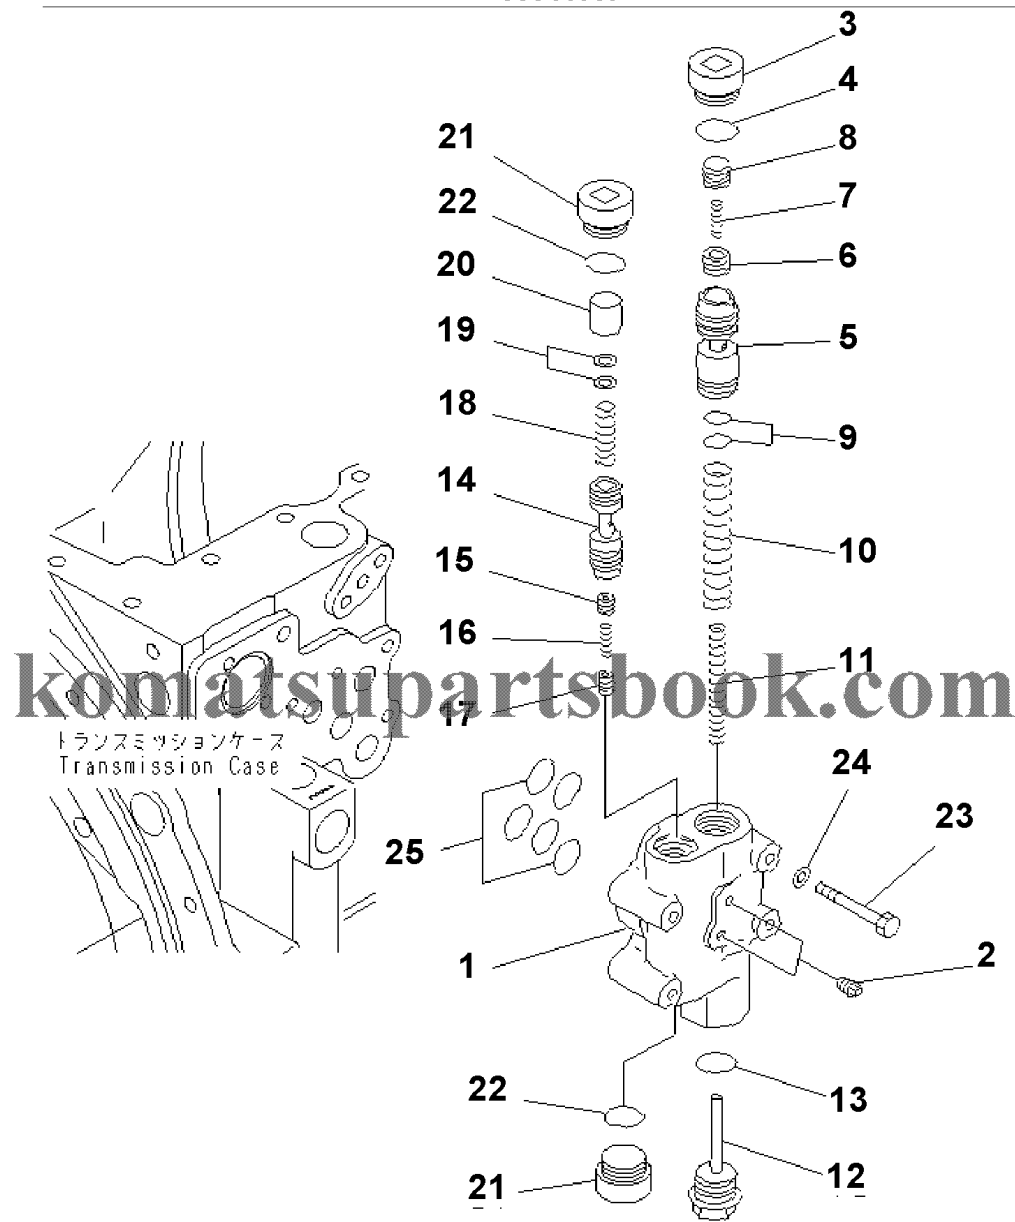

D155AX-6 S/N 80001-UP (ecot3)
00041907

00041907

Ref. F2320-60A0

Page 150270

№	Кат. номер	Название	Кол-во	Серия
	RELIEF VALVE ASS'Y	134-15-76001	SN:80001--,KIT-FLAG:_	1
2	PLUG	07042-80108	SN:80001--,KIT-FLAG:_	3
3	PLUG	14X-15-15850	SN:80001--,KIT-FLAG:_	1
4	O-RING (K5)	07002-03034	SN:80001--,KIT-FLAG:_	1
5	VALVE	134-15-75230	SN:80001--,KIT-FLAG:_	1