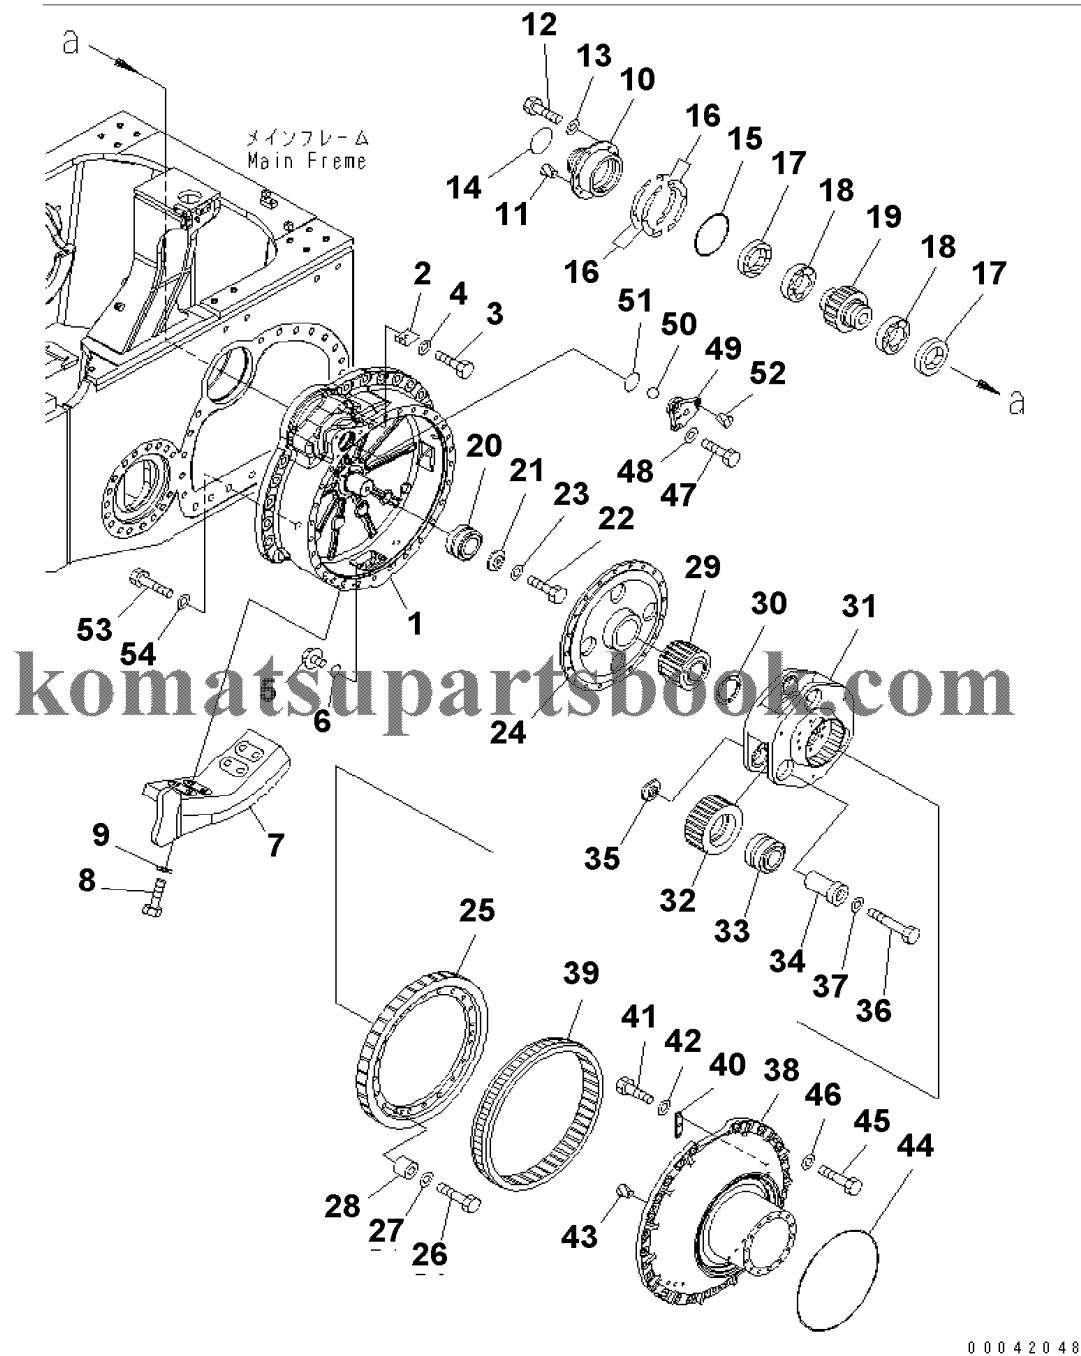

D155AX-6 S/N 80001-UP (ecot3)
00042048

0 0 0 4 2 0 4 8

Ref. F2380-02A1

Page 150410

№	Кат. номер	Название	Кол-во	Серия
	FINAL DRIVE ASS'Y	17A-27-00122	SN:80001--,KIT-FLAG:_	1
1	CASE	17A-27-41111	SN:80001--,KIT-FLAG:_	1
2	PLATE	17A-27-11371	SN:80001--,KIT-FLAG:_	1
3	BOLT	01010-81020	SN:80001--,KIT-FLAG:_	2
4	WASHER	01643-31032	SN:80001--,KIT-FLAG:_	2