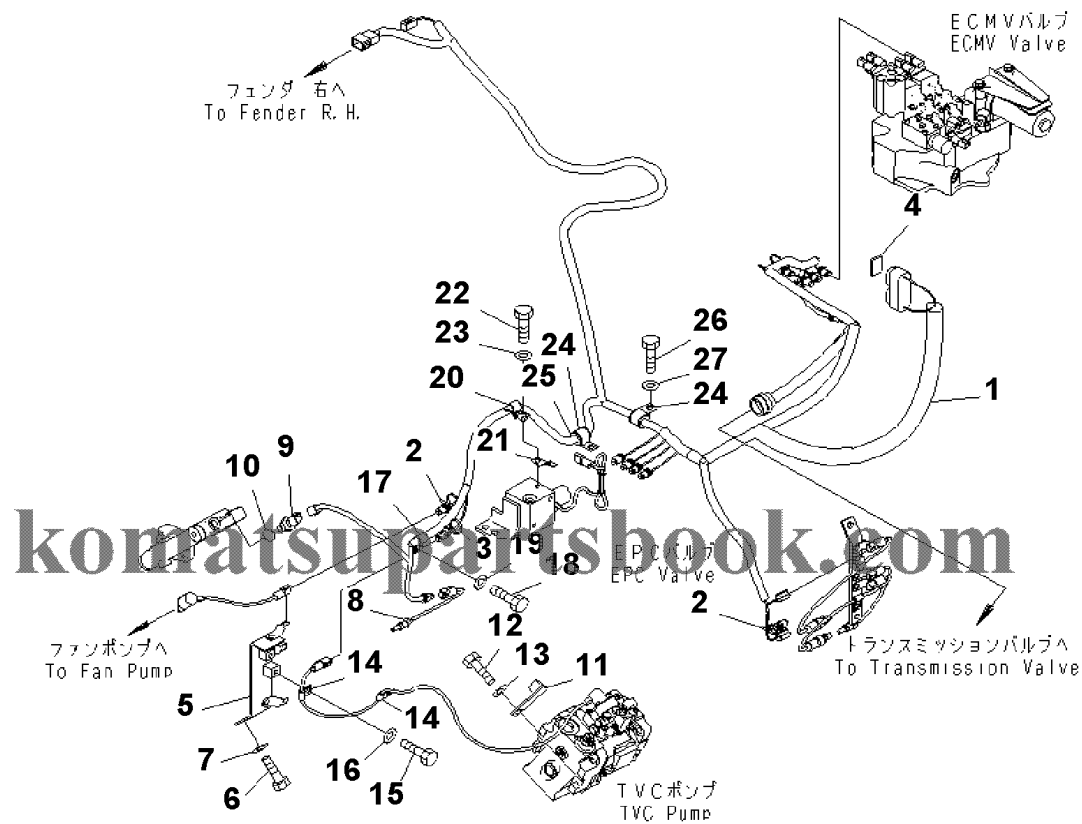

D155AX-6 S/N 80001-UP (ecot3)
00042113

00042113

№	Кат. номер	Название	Кол-во	Серия
1	WIRING HARNESS	17A-06-41152	SN:80001--,KIT-FLAG:_	1
2	BAND, RED	20Y-62-22790	SN:80001--,KIT-FLAG:_	2
3	BAND, YELLOW	20Y-62-22810	SN:80001--,KIT-FLAG:_	1
4	SEAL	17A-06-41840	SN:80016--,KIT-FLAG:_	1
4	SEAL	17A-06-41840	SN:80001--80015,KIT-FLAG:_	2