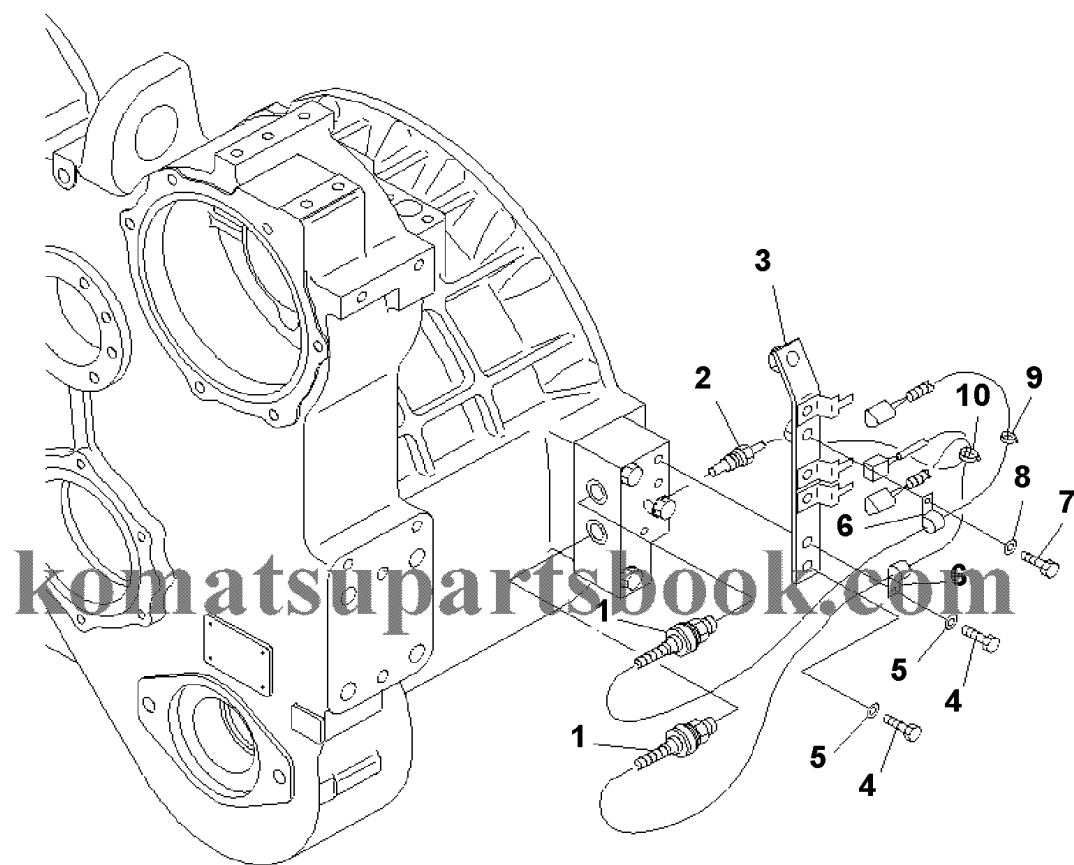

D155AX-6 S/N 80001-UP (ecot3)
00041892

00041892

Ref. F2300-09A0

Page 150100

№	Кат. номер	Название	Кол-во	Серия
1	SENSOR	421-06-35121	SN:80001--,KIT-FLAG:_	2
1	O-RING	07000-12014	SN:80001--,KIT-FLAG:_	1
2	SENSOR	7861-93-3320	SN:80001--,KIT-FLAG:_	1
3	BRACKET	17A-06-41571	SN:80001--,KIT-FLAG:_	1
4	BOLT	01010-81025	SN:80001--,KIT-FLAG:_	2