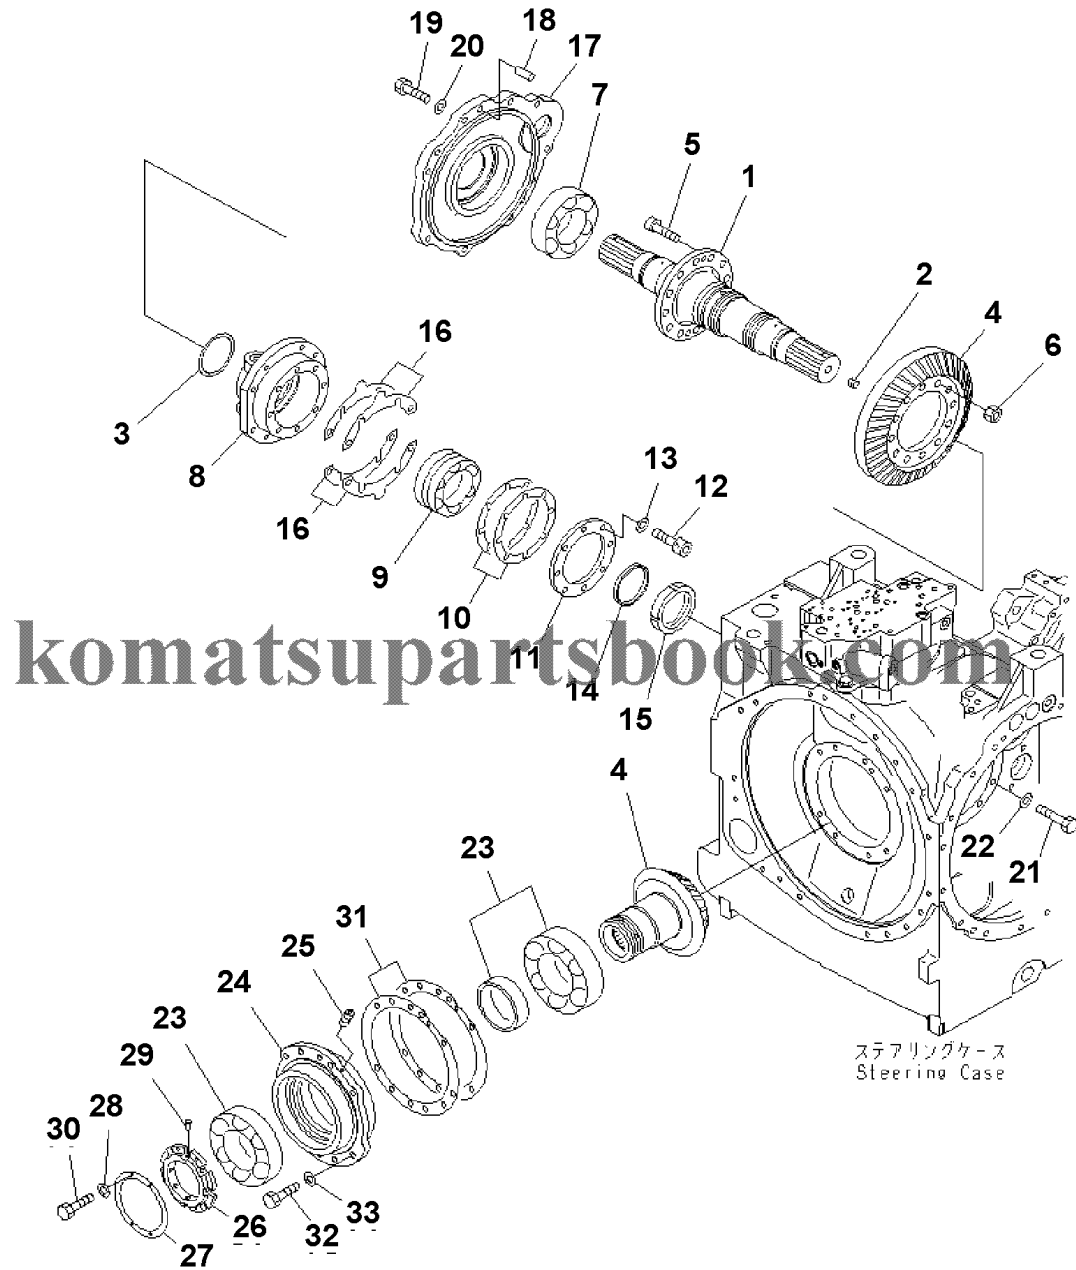

D155AX-6 S/N 80001-UP (ecot3)
00041876

00041876

Ref. F2370-51A0

Page 150290

№	Кат. номер	Название	Кол-во	Серия
	STEERING ASS'Y	17A-22-41000	SN:80001--,KIT-FLAG:_	1
1	SHAFT	17A-22-25460	SN:80001--,KIT-FLAG:_	1
2	ORIFICE	17M-22-45471	SN:80473--,KIT-FLAG:_	2
2	PLUG	17M-22-45470	SN:80001--80472,KIT-FLAG:_	2
3	RING	07018-11004	SN:80001--,KIT-FLAG:_	2