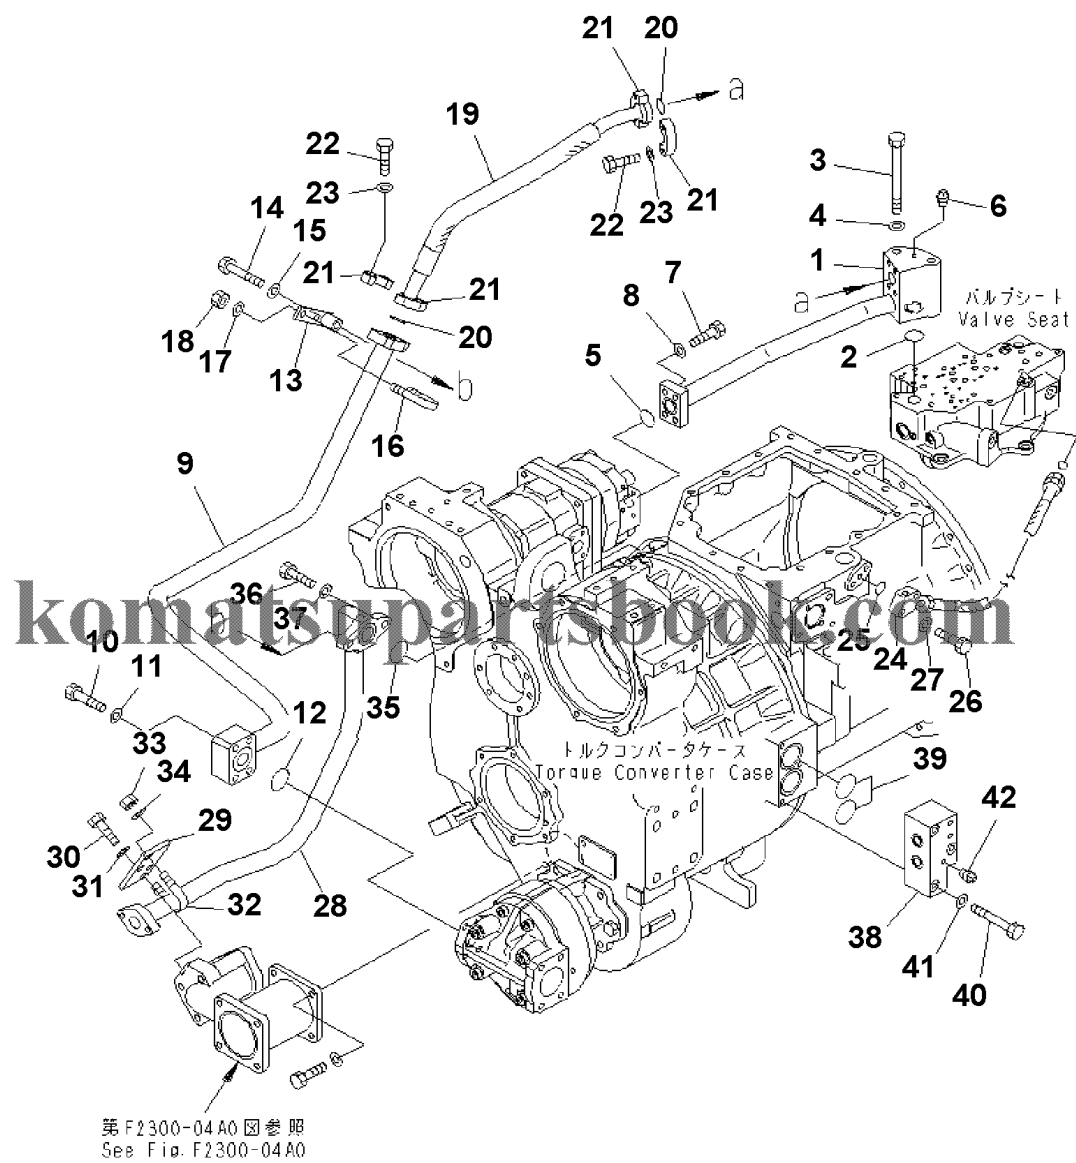

D155AX-6 S/N 80001-UP (ecot3)
00041889

00041889

Ref. F2300-05A0

Page 150060

№	Кат. номер	Название	Кол-во	Серия
1	TUBE	17A-49-41131	SN:80001--,KIT-FLAG:_	1
2	O-RING	07000-73035	SN:80001--,KIT-FLAG:_	1
3	BOLT	01011-81040	SN:80001--,KIT-FLAG:_	2
4	WASHER	203-54-56970	SN:80001--,KIT-FLAG:_	2
5	O-RING	07000-73035	SN:80001--,KIT-FLAG:_	1