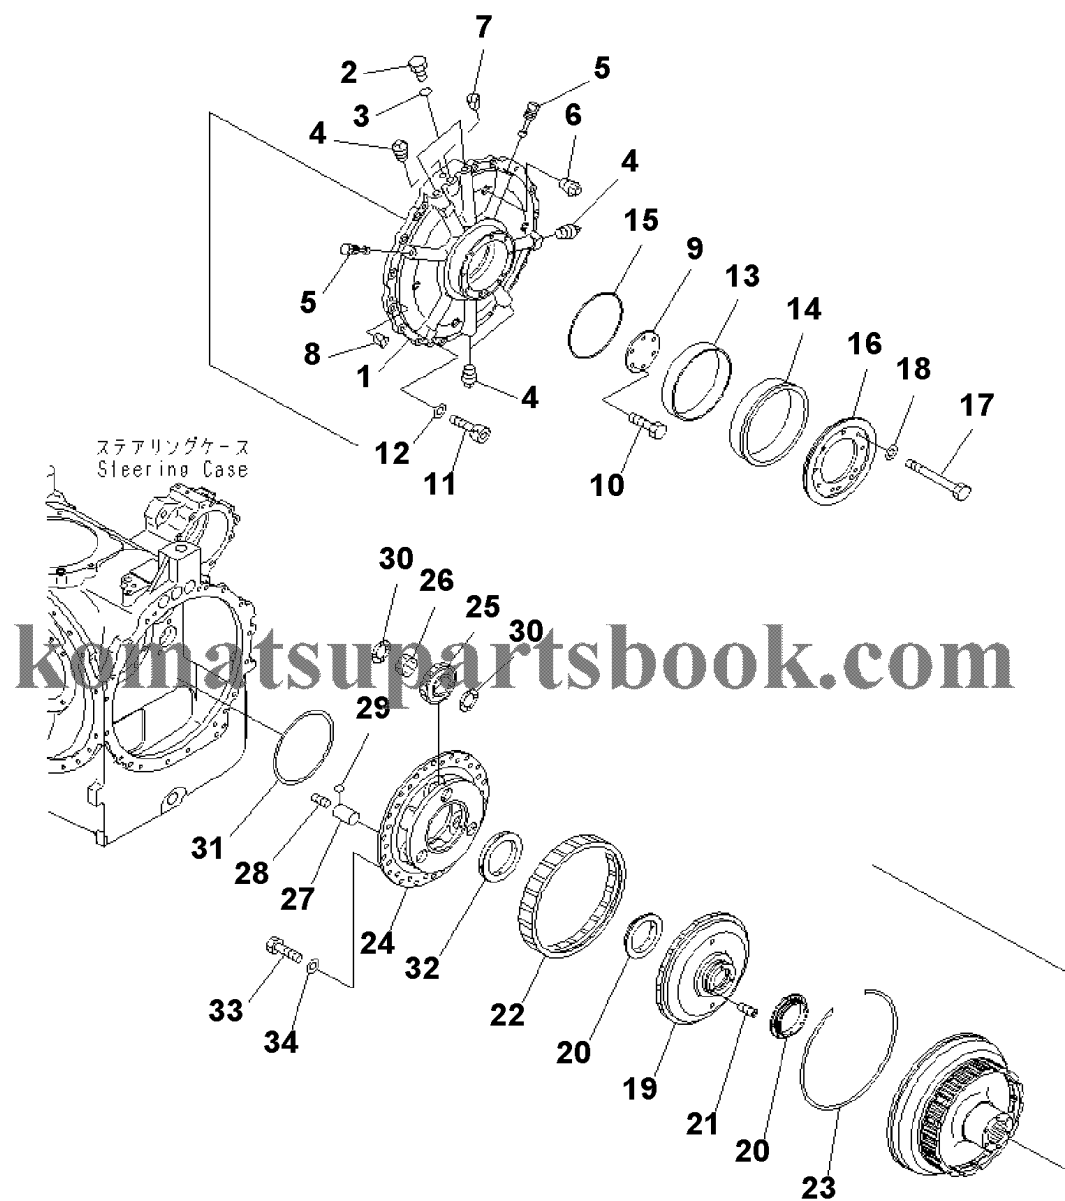

D155AX-6 S/N 80001-UP (ecot3)
00041878

00041878

Ref. F2370-53A0

Page 150310

№	Кат. номер	Название	Кол-во	Серия
1	CASE	17A-22-42220	SN:80001--,KIT-FLAG:_	1
2	PLUG	07040-11612	SN:80001--,KIT-FLAG:_	2
3	O-RING	07002-61623	SN:80001--,KIT-FLAG:_	2
4	PLUG	07042-70312	SN:80001--,KIT-FLAG:_	4
5	PLUG	17A-22-42230	SN:80001--,KIT-FLAG:_	2