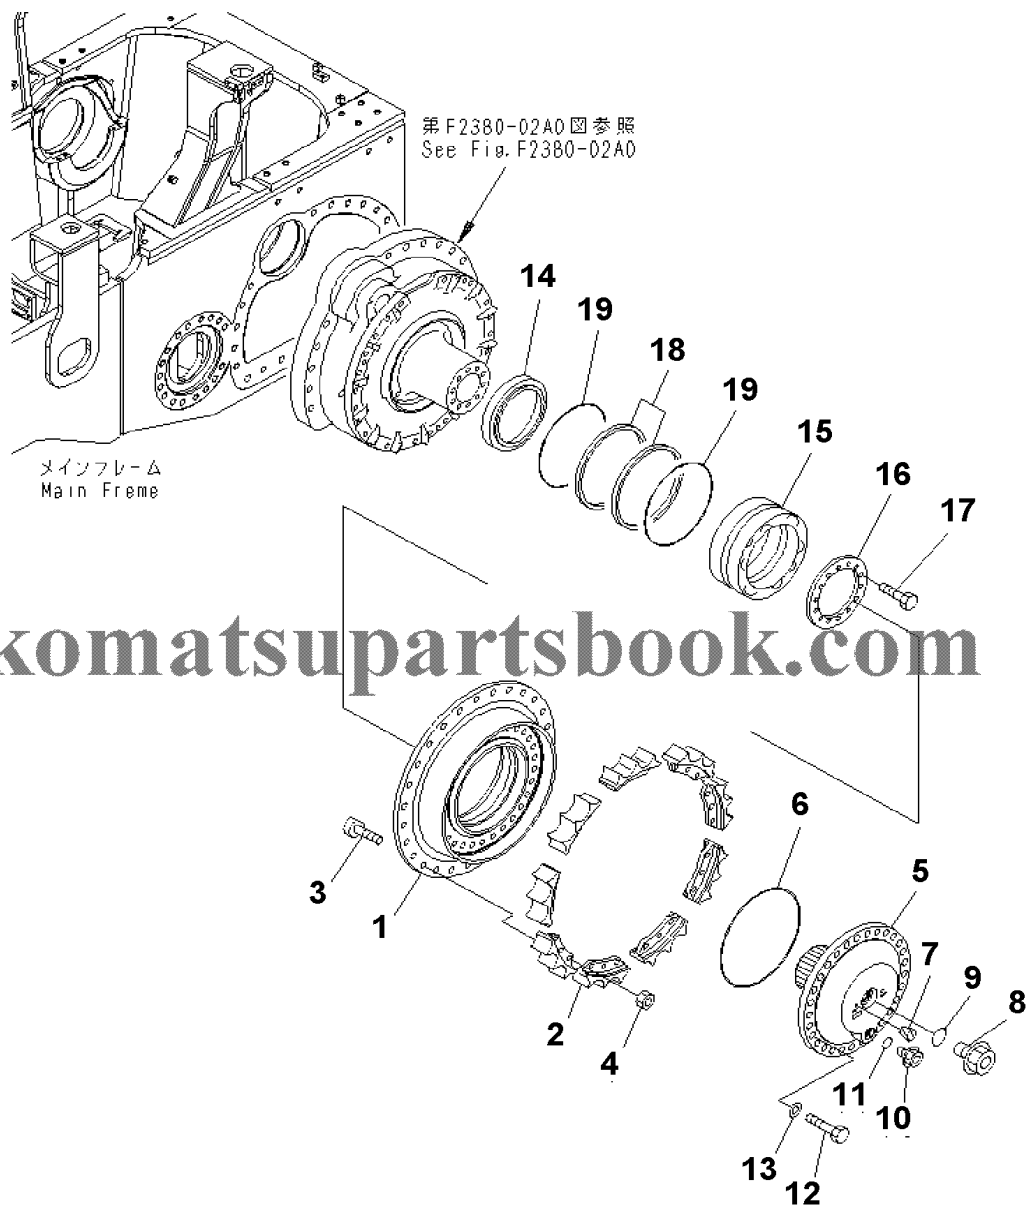

D155AX-6 S/N 80001-UP (ecot3)
00042047

00042047

Ref. F2380-01A1

Page 150390

№	Кат. номер	Название	Кол-во	Серия
	FINAL DRIVE ASS'Y	17A-27-00123	SN:80863--,KIT-FLAG:_	1
	FINAL DRIVE ASS'Y	17A-27-00122	SN:80001--80862,KIT-FLAG:_	1
1	HUB	17A-27-41151	SN:80001--,KIT-FLAG:_	1
2	TOOTH	17A-27-11630	SN:80001--,KIT-FLAG:_	9
3	BOLT	178-27-11150	SN:80001--,KIT-FLAG:_	27