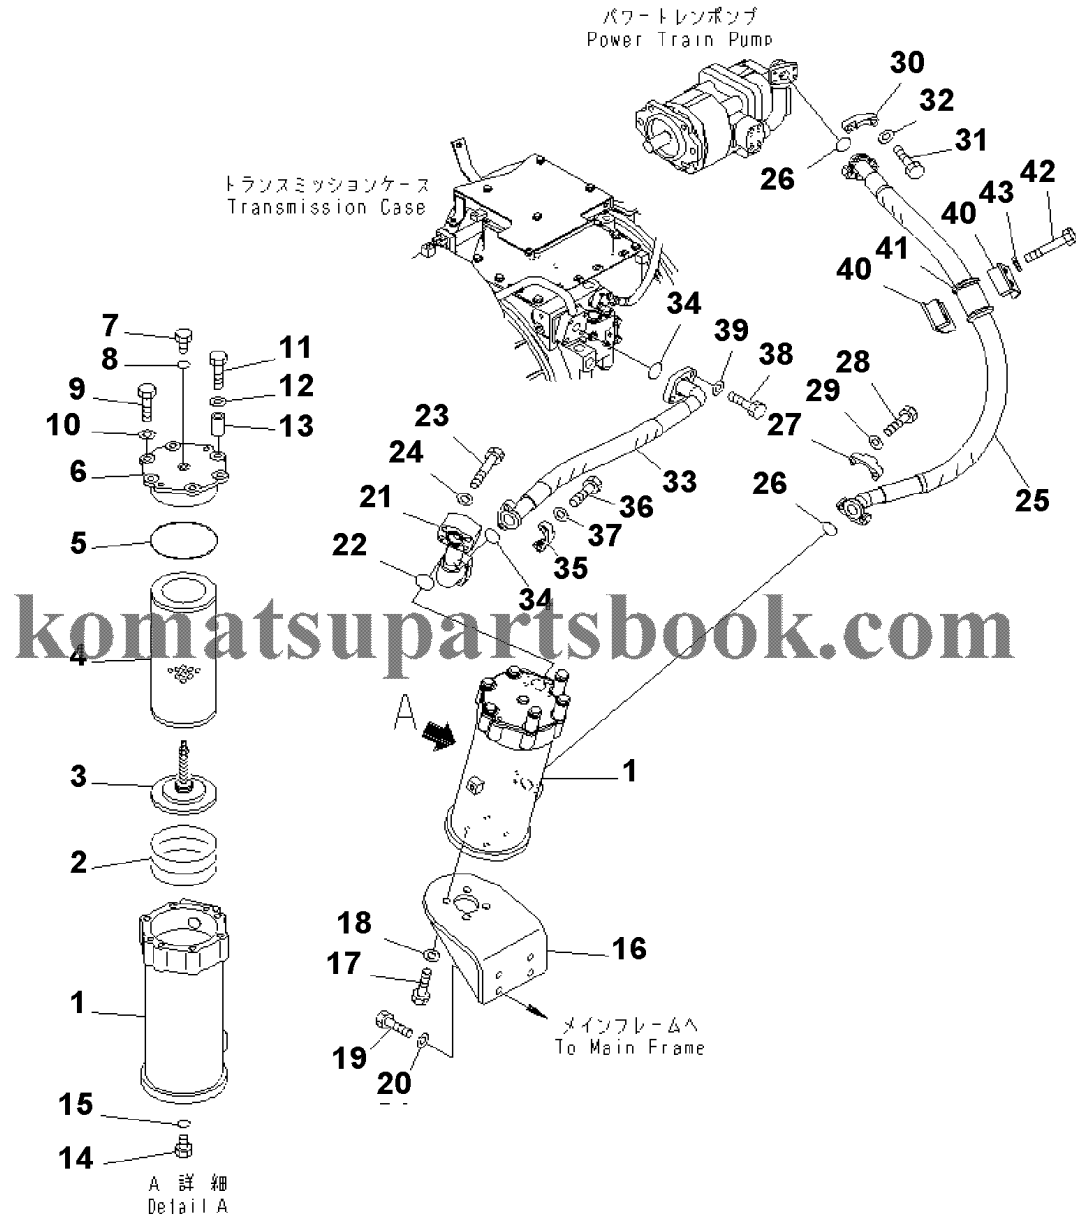

D155AX-6 S/N 80001-UP (ecot3)
00042055

00042055

Ref. F2700-01A0

Page 150460

№	Кат. номер	Название	Кол-во	Серия
	FILTER ASS'Y	17A-49-41201	SN:80001--,KIT-FLAG:_	1
1	CASE	17A-49-41821	SN:80001--,KIT-FLAG:_	1
2	SPRING	21T-60-13650	SN:80001--,KIT-FLAG:_	1
3	VALVE ASS'Y	17M-49-42310	SN:80001--,KIT-FLAG:_	1
4	ELEMENT	07063-51100	SN:80001--,KIT-FLAG:_	1