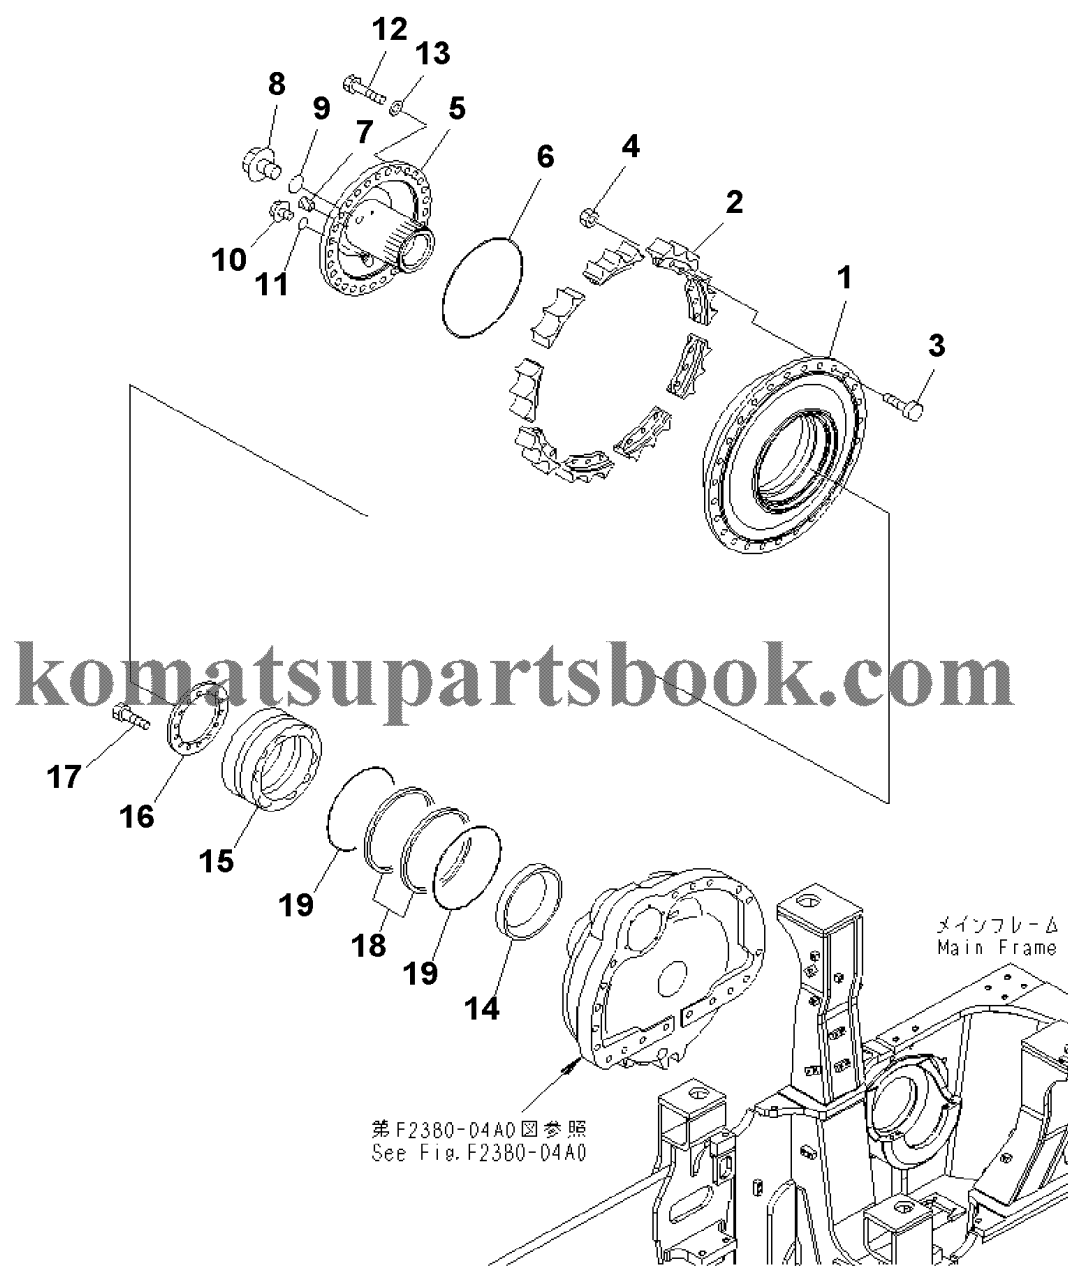

D155AX-6 S/N 80001-UP (ecot3)
00042049

00042049

Ref. F2380-03A0

Page 150420

№	Кат. номер	Название	Кол-во	Серия
	FINAL DRIVE	17A-27-00113	SN:80863--,KIT-FLAG:_	1
1	HUB	17A-27-41151	SN:80001--,KIT-FLAG:_	1
2	TOOTH	17A-27-11630	SN:80001--,KIT-FLAG:_	9
3	BOLT	178-27-11150	SN:80001--,KIT-FLAG:_	27
4	NUT	01803-02430	SN:80001--,KIT-FLAG:_	27