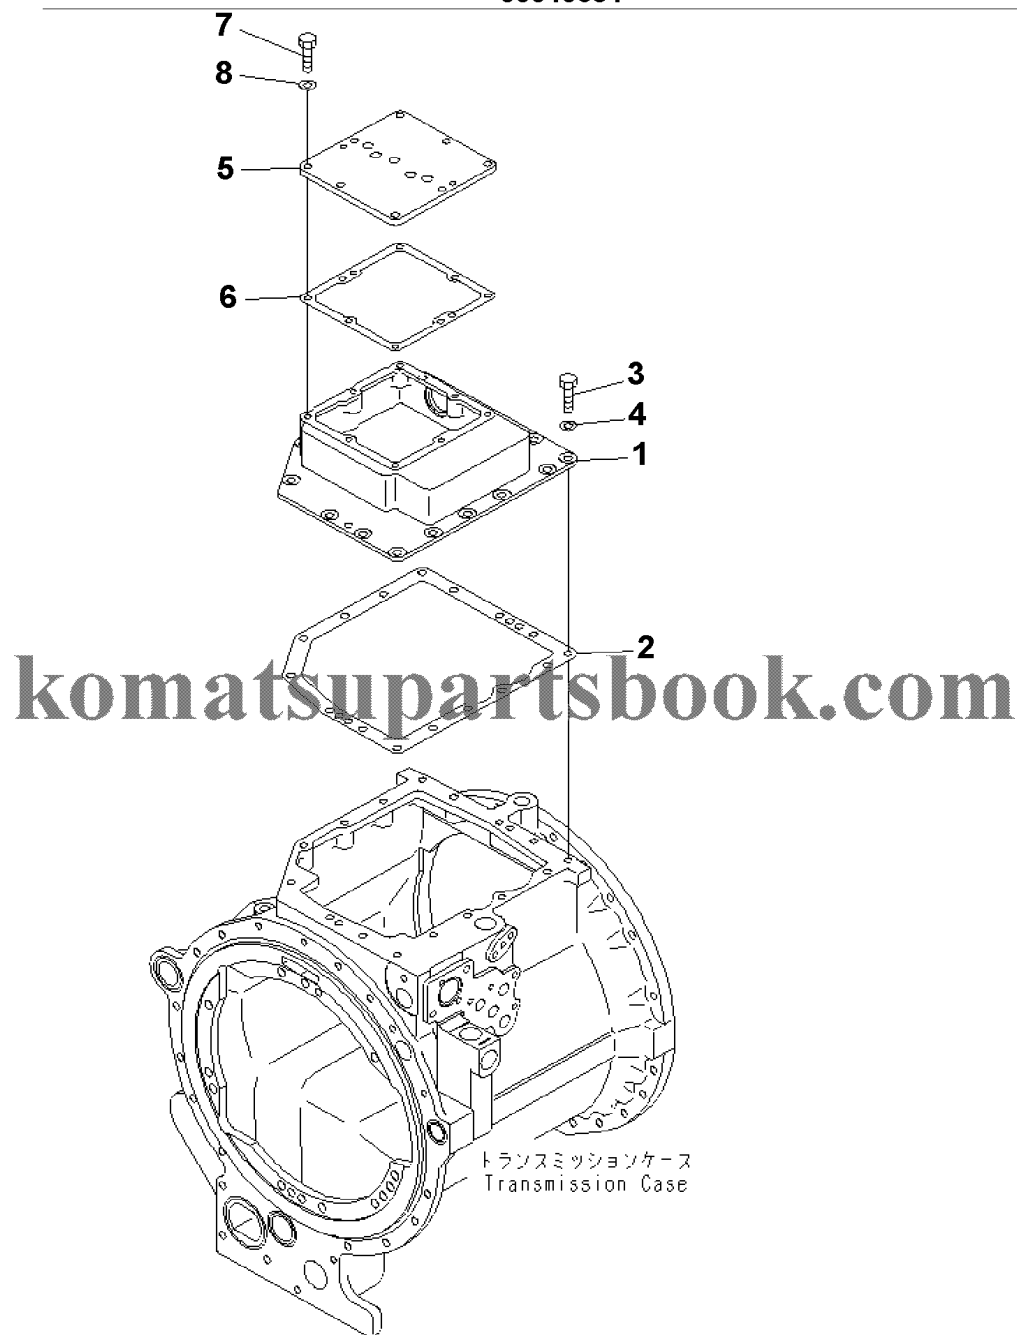

D155AX-6 S/N 80001-UP (ecot3)
00043684

00043684

№	Кат. номер	Название	Кол-во	Серия
1	COVER	17M-15-45810	SN:80001--,KIT-FLAG:_	1
2	GASKET (K5)	17A-15-25911	SN:80001--,KIT-FLAG:_	1
3	BOLT	01010-81230	SN:80001--,KIT-FLAG:_	16
4	WASHER	01643-31232	SN:80001--,KIT-FLAG:_	16
5	COVER	17A-15-41220	SN:80001--,KIT-FLAG:_	1