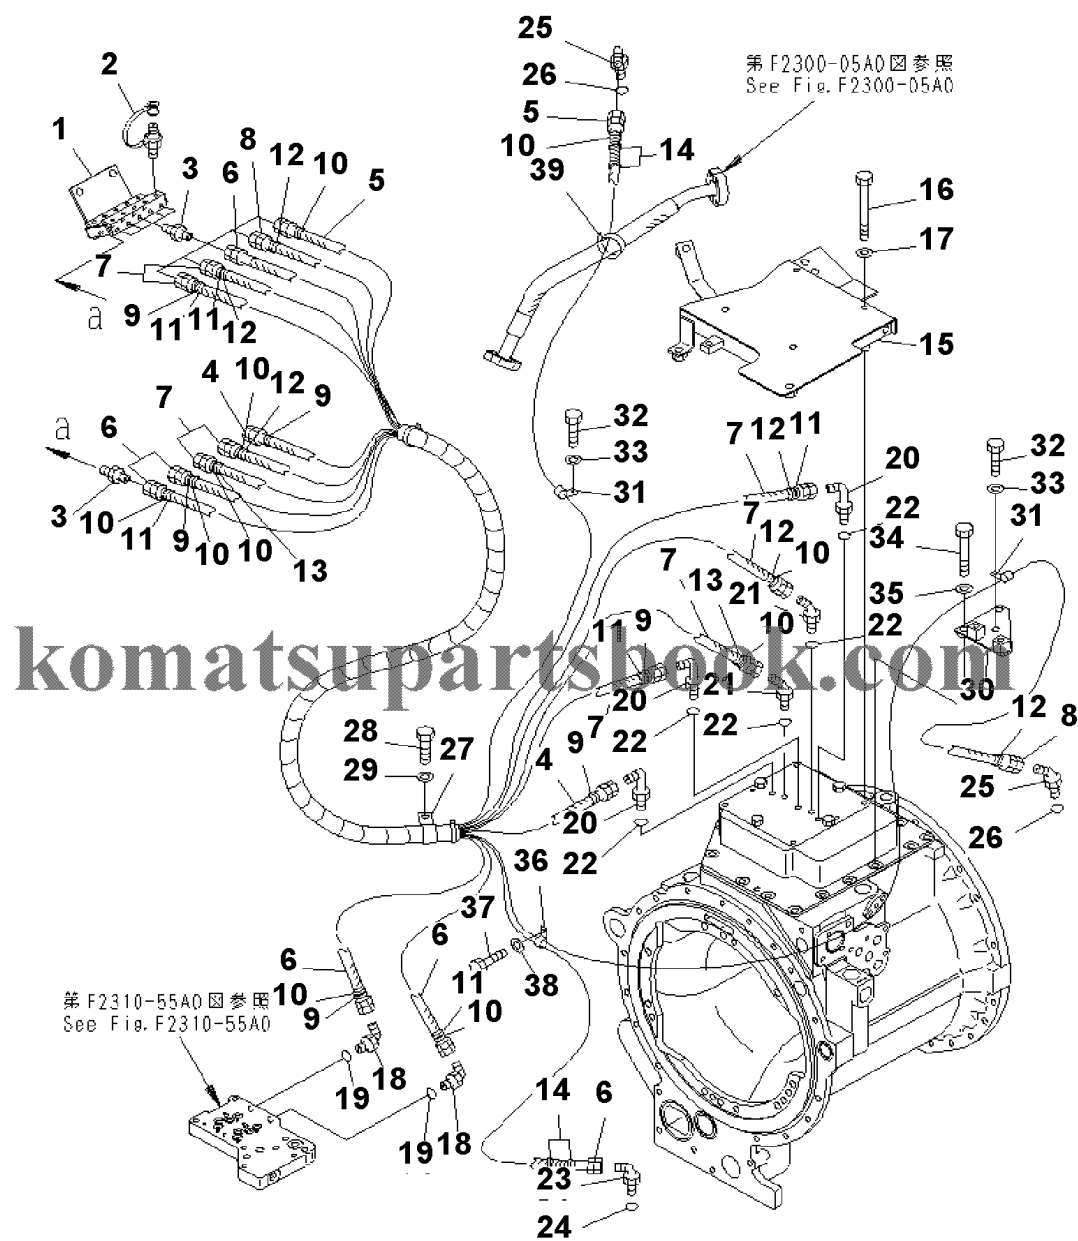

D155AX-6 S/N 80001-UP (ecot3)
00041891

00041891

Ref. F2300-07A0

Page 150080

№	Кат. номер	Название	Кол-во	Серия
1	BRACKET	17A-49-41341	SN:80001--,KIT-FLAG:_	1
2	NIPPLE	195-49-36120	SN:80001--,KIT-FLAG:_	10
3	NIPPLE	203-62-21740	SN:80001--,KIT-FLAG:_	10
4	HOSE	17A-49-41940	SN:80001--,KIT-FLAG:_	1
5	HOSE, 1770MM	17A-49-21261	SN:80001--,KIT-FLAG:_	1