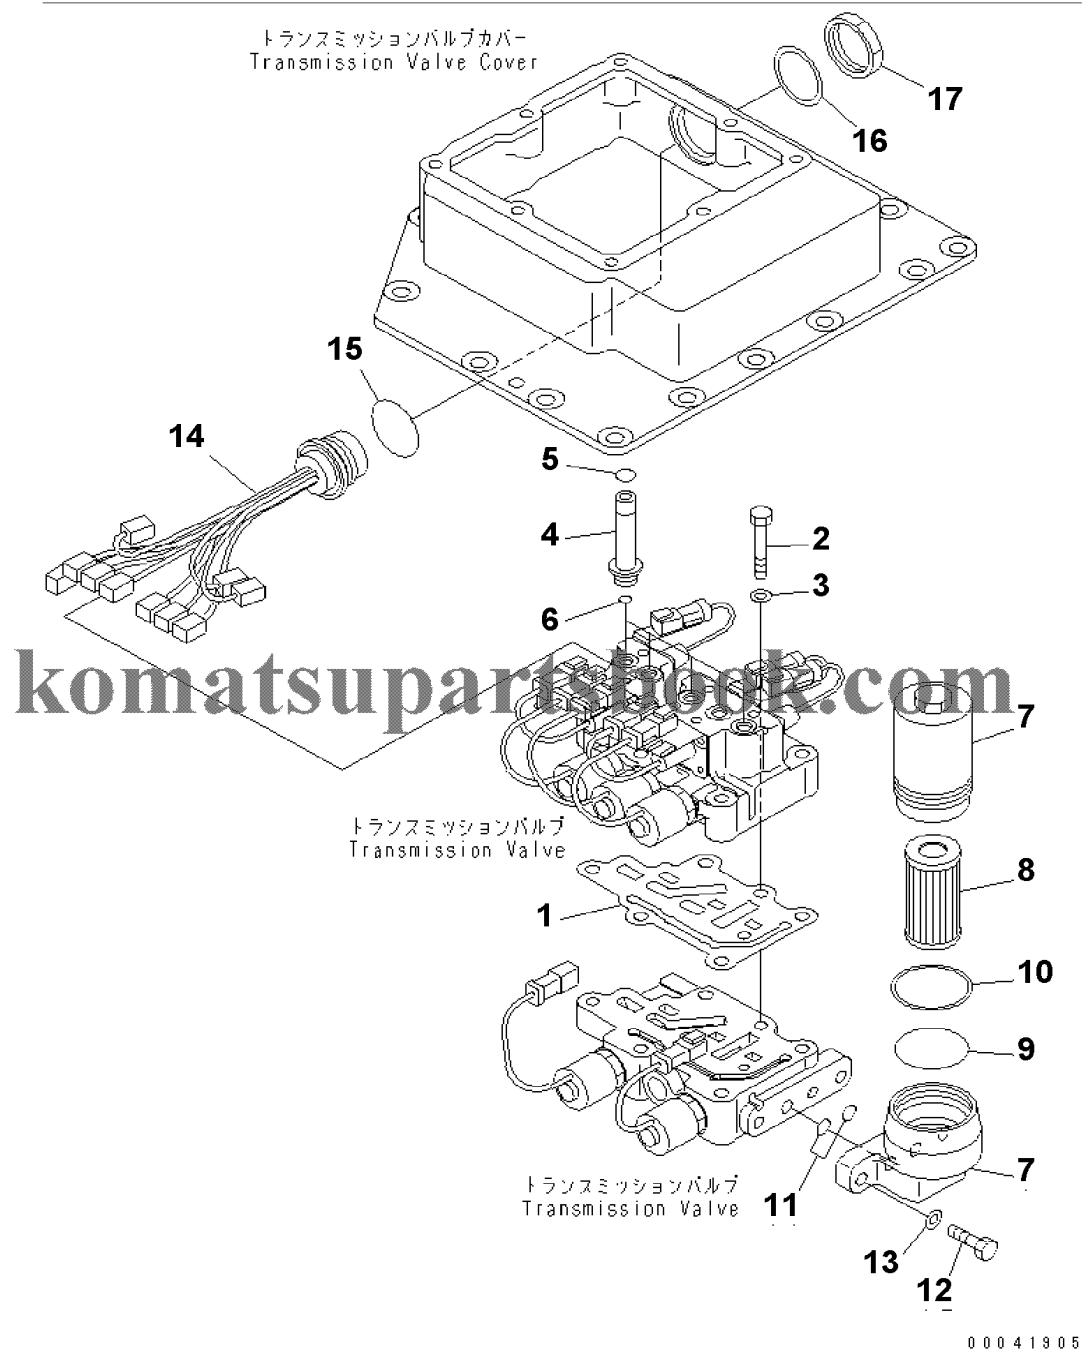

**D155AX-6 S/N 80001-UP (ecot3)
00041905**

№	Кат. номер	Название	Кол-во	Серия
	T/M VALVE ASS'Y	17M-15-55501	SN:80001--,KIT-FLAG:_	1
1	GASKET (K4)	195-15-75531	SN:80001--,KIT-FLAG:_	1
2	BOLT	01010-81055	SN:80001--,KIT-FLAG:_	2
3	WASHER	01643-31032	SN:80001--,KIT-FLAG:_	2
4	SLEEVE	17A-15-45540	SN:80001--,KIT-FLAG:_	5