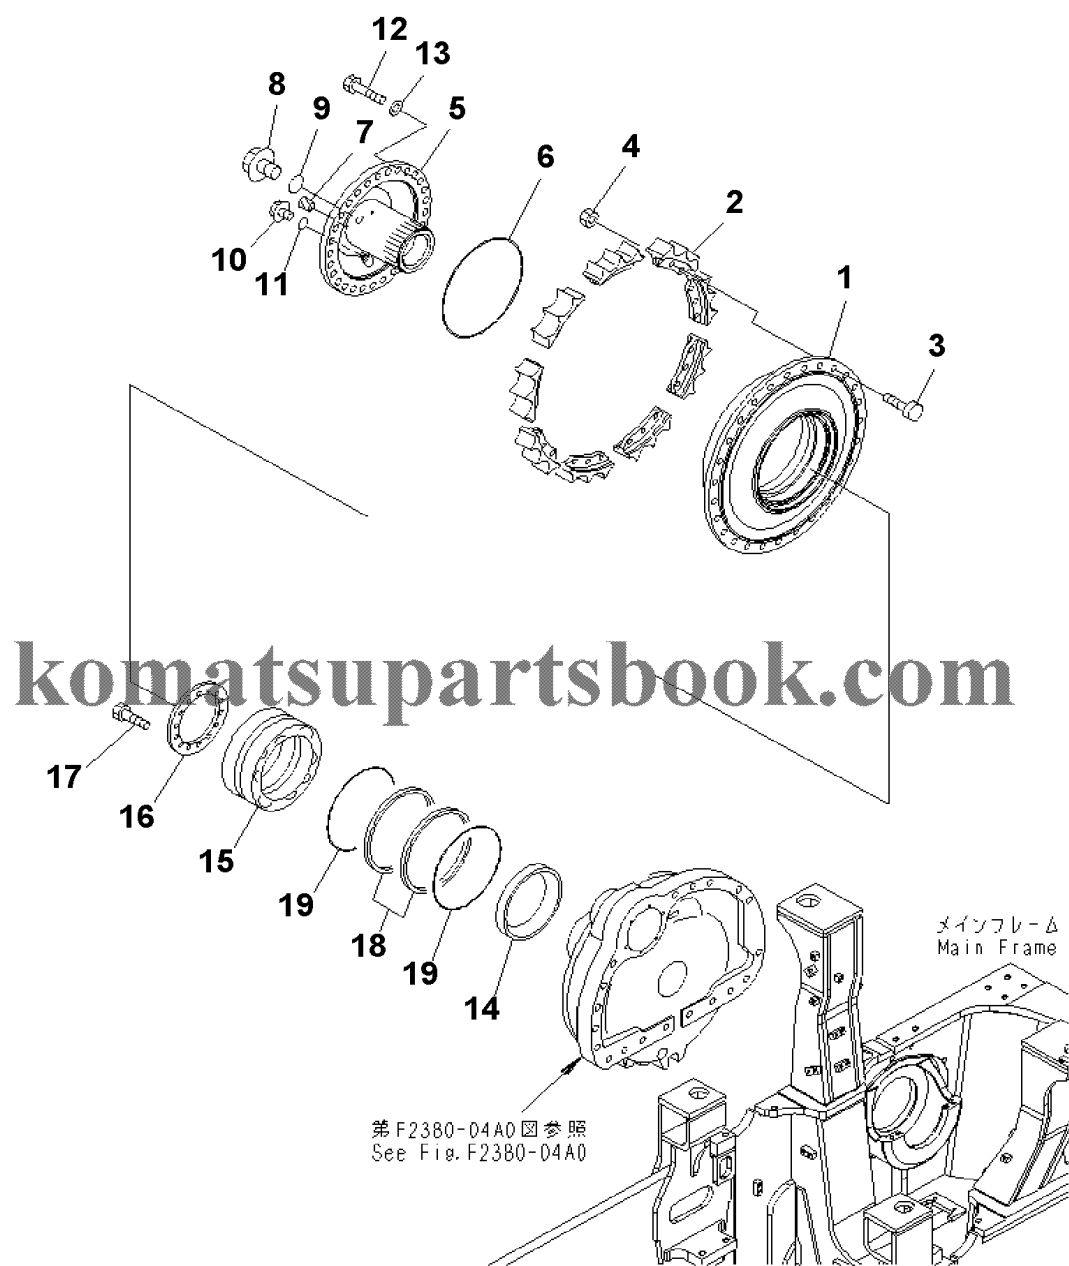

D155AX-6 S/N 80001-UP (ecot3)
00042049

00042049

Ref. F2380-03A1

Page 150430

№	Кат. номер	Название	Кол-во	Серия
	FINAL DRIVE ASS'Y	17A-27-00133	SN:80863--,KIT-FLAG:_	1
	FINAL DRIVE ASS'Y	17A-27-00132	SN:80001--80862,KIT-FLAG:_	1
1	HUB	17A-27-41151	SN:80001--,KIT-FLAG:_	1
2	TOOTH	17A-27-11630	SN:80001--,KIT-FLAG:_	9
3	BOLT	178-27-11150	SN:80001--,KIT-FLAG:_	27