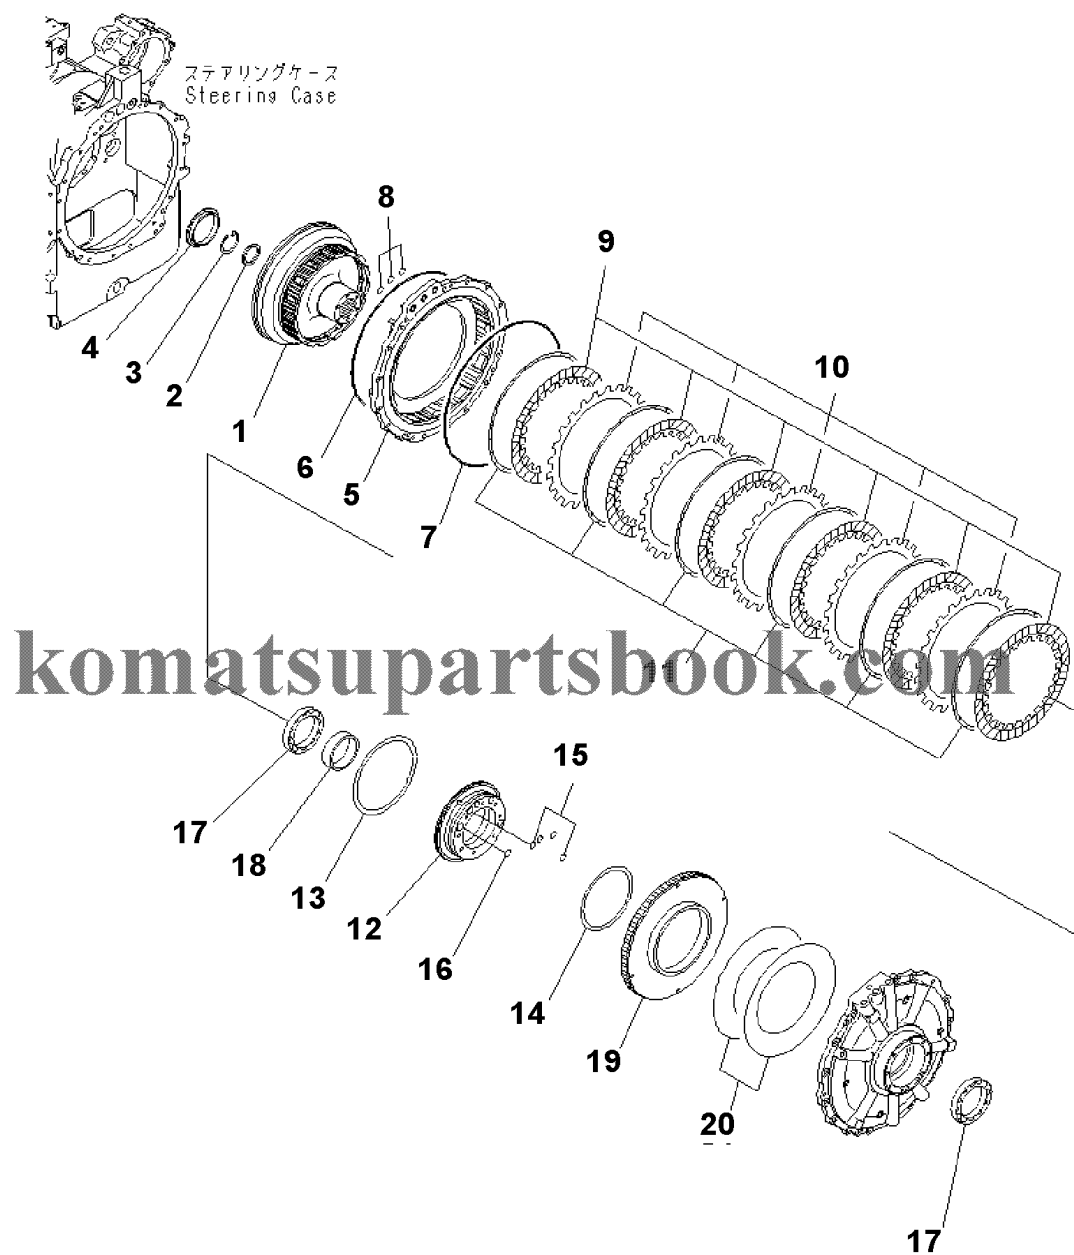

D155AX-6 S/N 80001-UP (ecot3)
00041877

00041877

Ref. F2370-52A0

Page 150300

№	Кат. номер	Название	Кол-во	Серия
	BRAKE ASS'Y	17A-22-00091	SN:80001--,KIT-FLAG:_	2
1	HUB	17A-22-12111	SN:80001--,KIT-FLAG:_	1
2	SPACER	17A-22-18121	SN:80001--,KIT-FLAG:_	1
3	RING	04065-07225	SN:80001--,KIT-FLAG:_	1
4	BUSHING	17A-22-12251	SN:80001--,KIT-FLAG:_	1