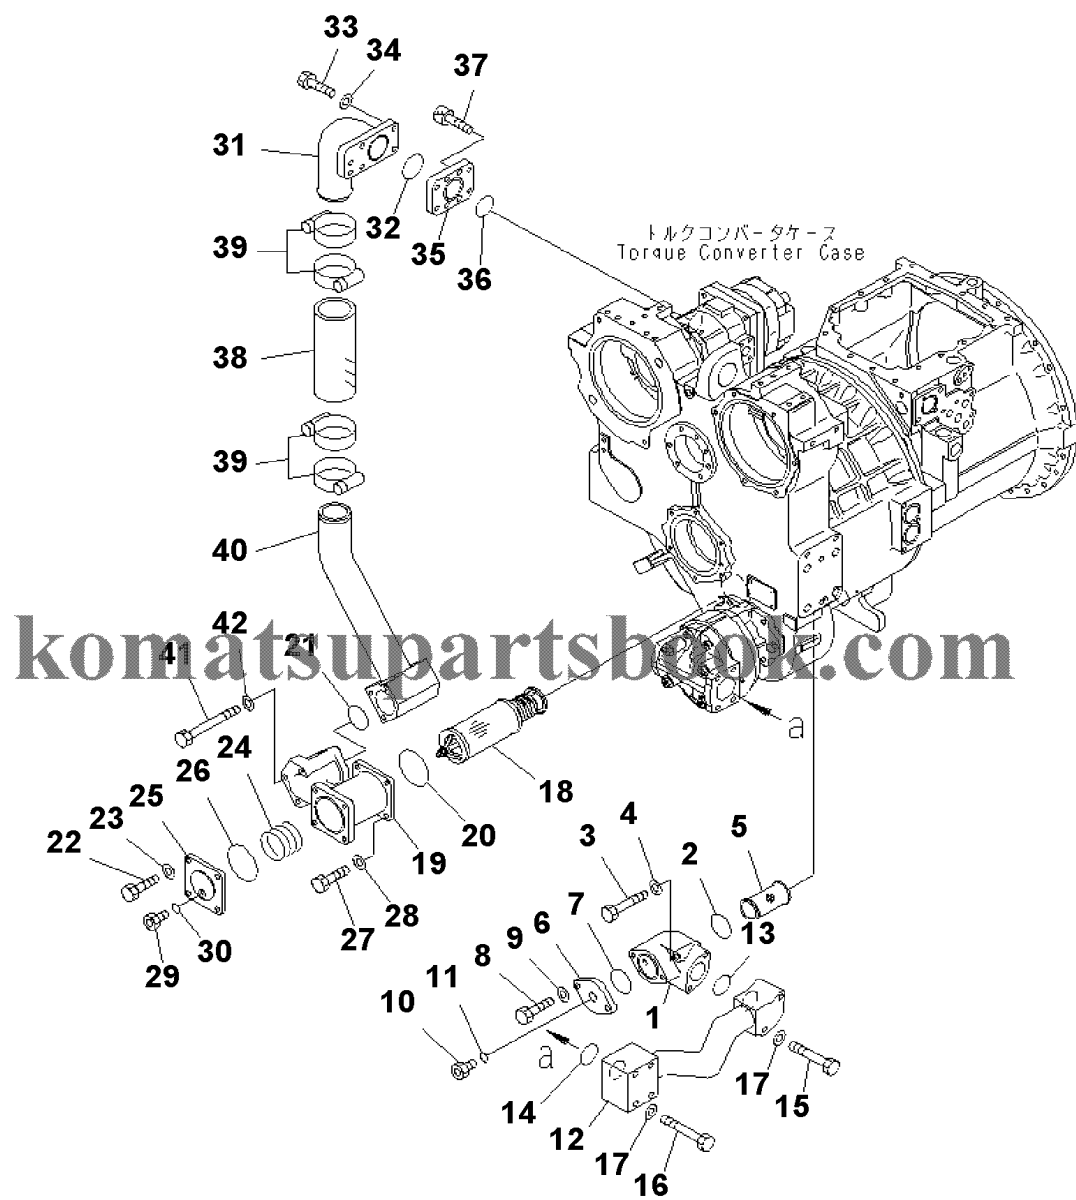

D155AX-6 S/N 80001-UP (ecot3)
00041888

00041888

Ref. F2300-04A0

Page 150050

№	Кат. номер	Название	Кол-во	Серия
1	ELBOW	17A-49-41310	SN:80001--,KIT-FLAG:_	1
2	O-RING	07000-72070	SN:80001--,KIT-FLAG:_	1
3	BOLT	01010-81290	SN:80001--,KIT-FLAG:_	2
4	WASHER	01643-31232	SN:80001--,KIT-FLAG:_	2
5	STRAINER	17A-49-41320	SN:80001--,KIT-FLAG:_	1