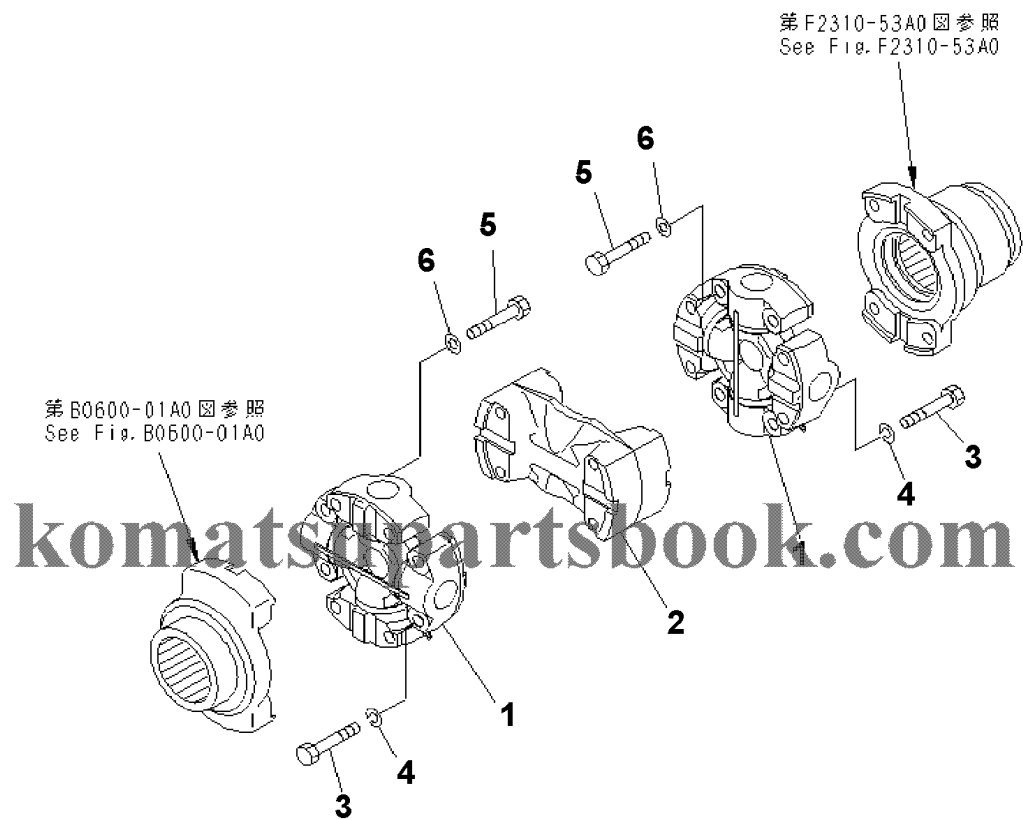

D155AX-6 S/N 80001-UP (ecot3)
00042013

00042013

Ref. F2200-01A0

Page 150010

№	Кат. номер	Название	Кол-во	Серия
	UNIVERSAL JOINT	17A-20-11201	SN:80001--,KIT-FLAG:_	1
1	SPIDER	17A-20-11211	SN:80001--,KIT-FLAG:_	2
2	PLATE	175-20-11130	SN:80001--,KIT-FLAG:_	1
3	BOLT	01010-81260	SN:80001--,KIT-FLAG:_	8
4	WASHER	01602-21236	SN:80001--,KIT-FLAG:_	8