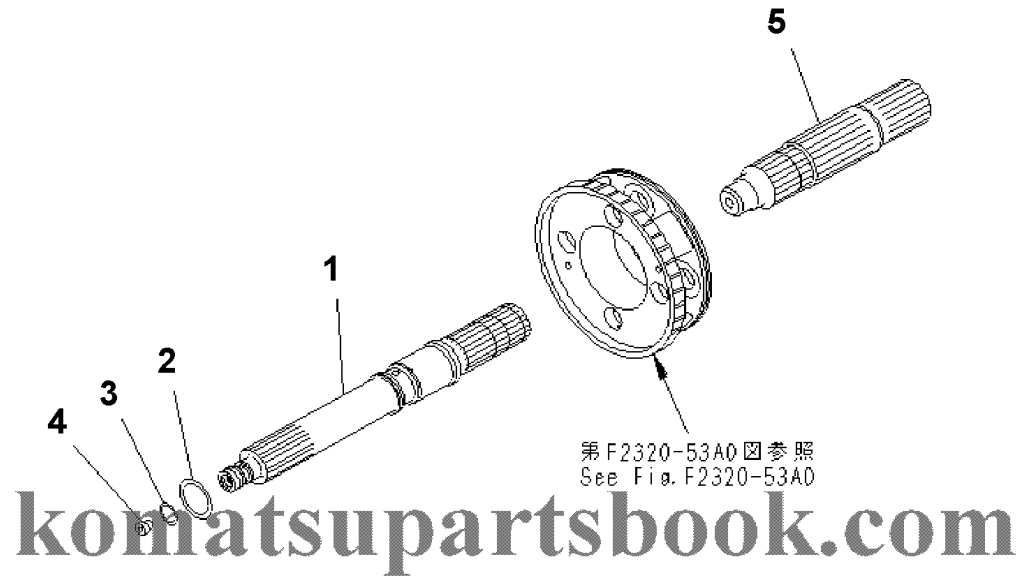

D155AX-6 S/N 80001-UP (ecot3)
00041904

0 0 0 4 1 9 0 4

Ref. F2320-56A0

Page 150230

№	Кат. номер	Название	Кол-во	Серия
1	SHAFT	17A-15-42110	SN:80001--,KIT-FLAG:_	1
2	RING	07018-20653	SN:80001--,KIT-FLAG:_	2
3	RING	07018-20353	SN:80001--,KIT-FLAG:_	2
4	PLUG	07043-70312	SN:80001--,KIT-FLAG:_	1
5	SHAFT	17A-15-42131	SN:80001--,KIT-FLAG:_	1