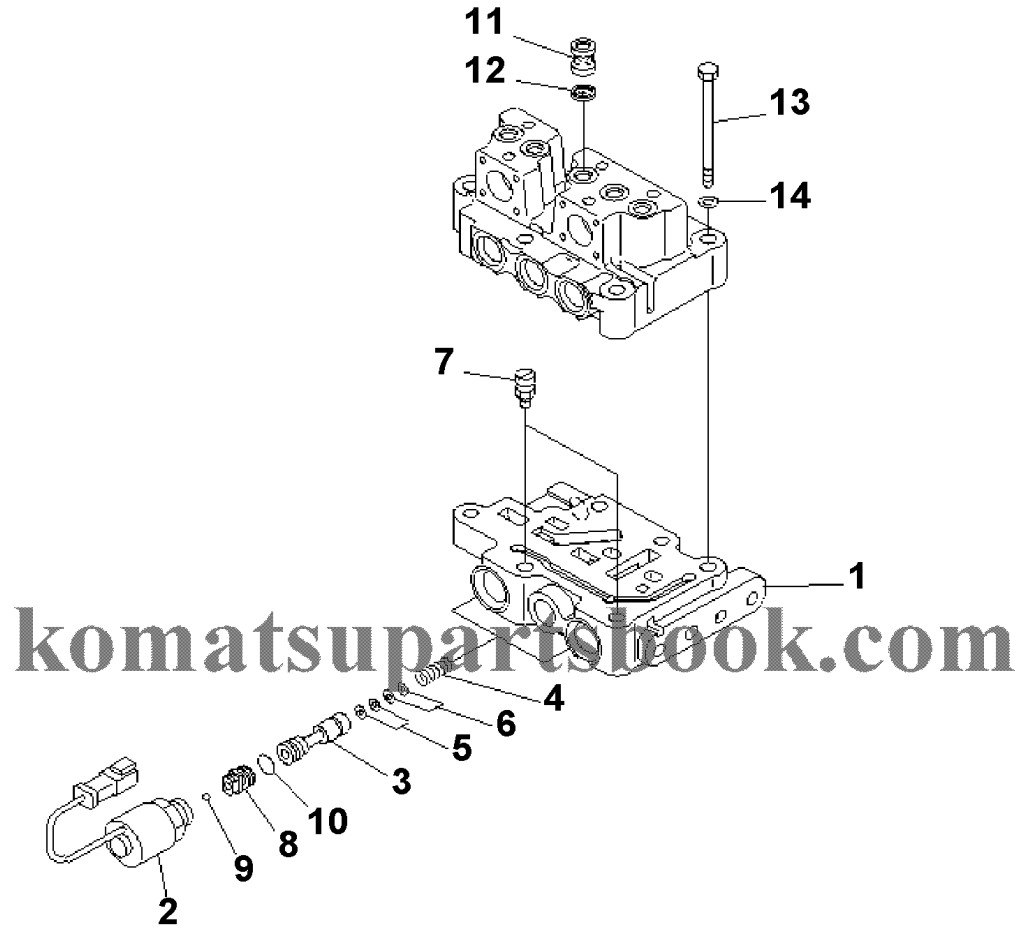

D155AX-6 S/N 80001-UP (ecot3)
00041906

0 0 0 4 1 9 0 6

Ref. F2320-59A0

Page 150260

№	Кат. номер	Название	Кол-во	Серия
	VALVE ASS'Y	17M-15-00323	SN:80510--,KIT-FLAG:_	1
	VALVE ASS'Y	17M-15-00321	SN:80001--80509,KIT-FLAG:_	1
11	SLEEVE	195-15-76320	SN:80001--,KIT-FLAG:_	5
12	FILTER	195-15-76330	SN:80001--,KIT-FLAG:_	5
13	BOLT	195-15-76410	SN:80001--,KIT-FLAG:_	4