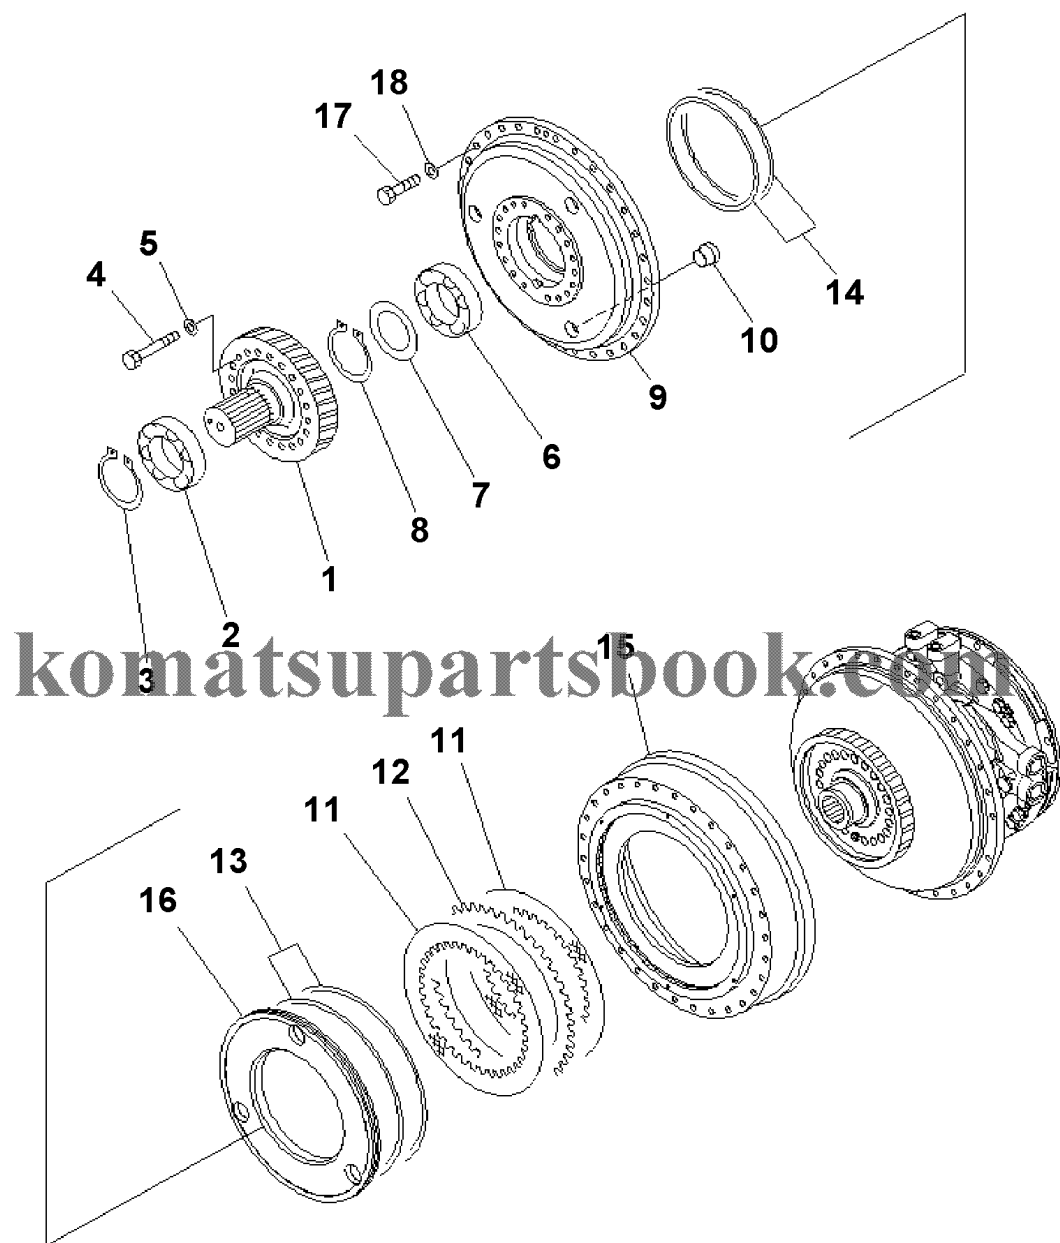

D155AX-6 S/N 80001-UP (ecot3)
00041894

00041894

Ref. F2310-52A0

Page 150130

№	Кат. номер	Название	Кол-во	Серия
1	SHAFT	17A-13-41350	SN:80001--,KIT-FLAG:_	1
2	BEARING	17A-13-39320	SN:80001--,KIT-FLAG:_	1
3	RING	04064-08025	SN:80001--,KIT-FLAG:_	1
4	BOLT	01010-81270	SN:80001--,KIT-FLAG:_	18
5	WASHER	01643-31232	SN:80001--,KIT-FLAG:_	18