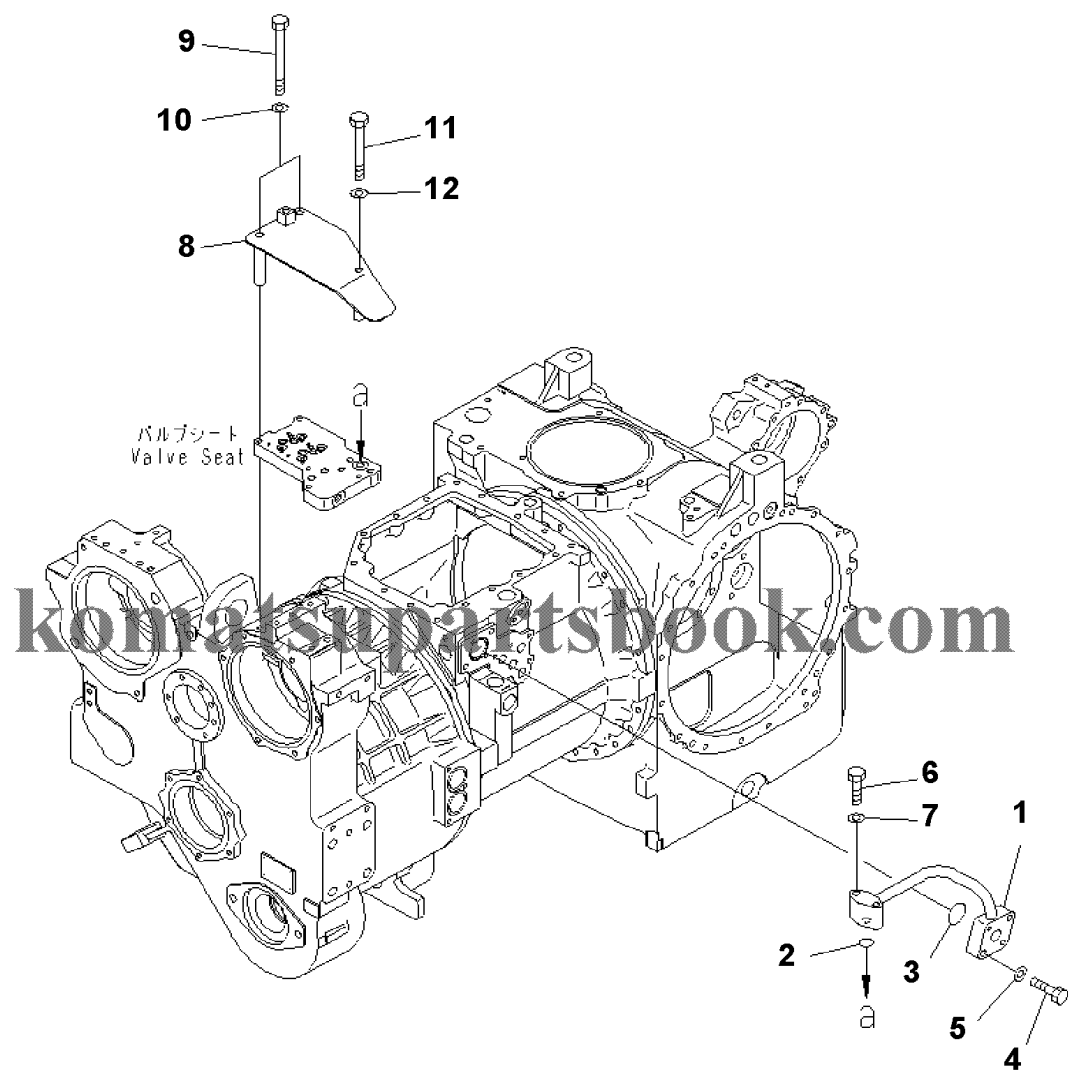

D155AX-6 S/N 80001-UP (ecot3)
00041886

00041886

Ref. F2300-02A0

Page 150030

№	Кат. номер	Название	Кол-во	Серия
1	TUBE	17A-13-46130	SN:80001--,KIT-FLAG:_	1
2	O-RING	07000-73025	SN:80001--,KIT-FLAG:_	1
3	O-RING	07000-73045	SN:80001--,KIT-FLAG:_	1
4	BOLT	01010-81255	SN:80001--,KIT-FLAG:_	2
5	WASHER	01643-31232	SN:80001--,KIT-FLAG:_	2