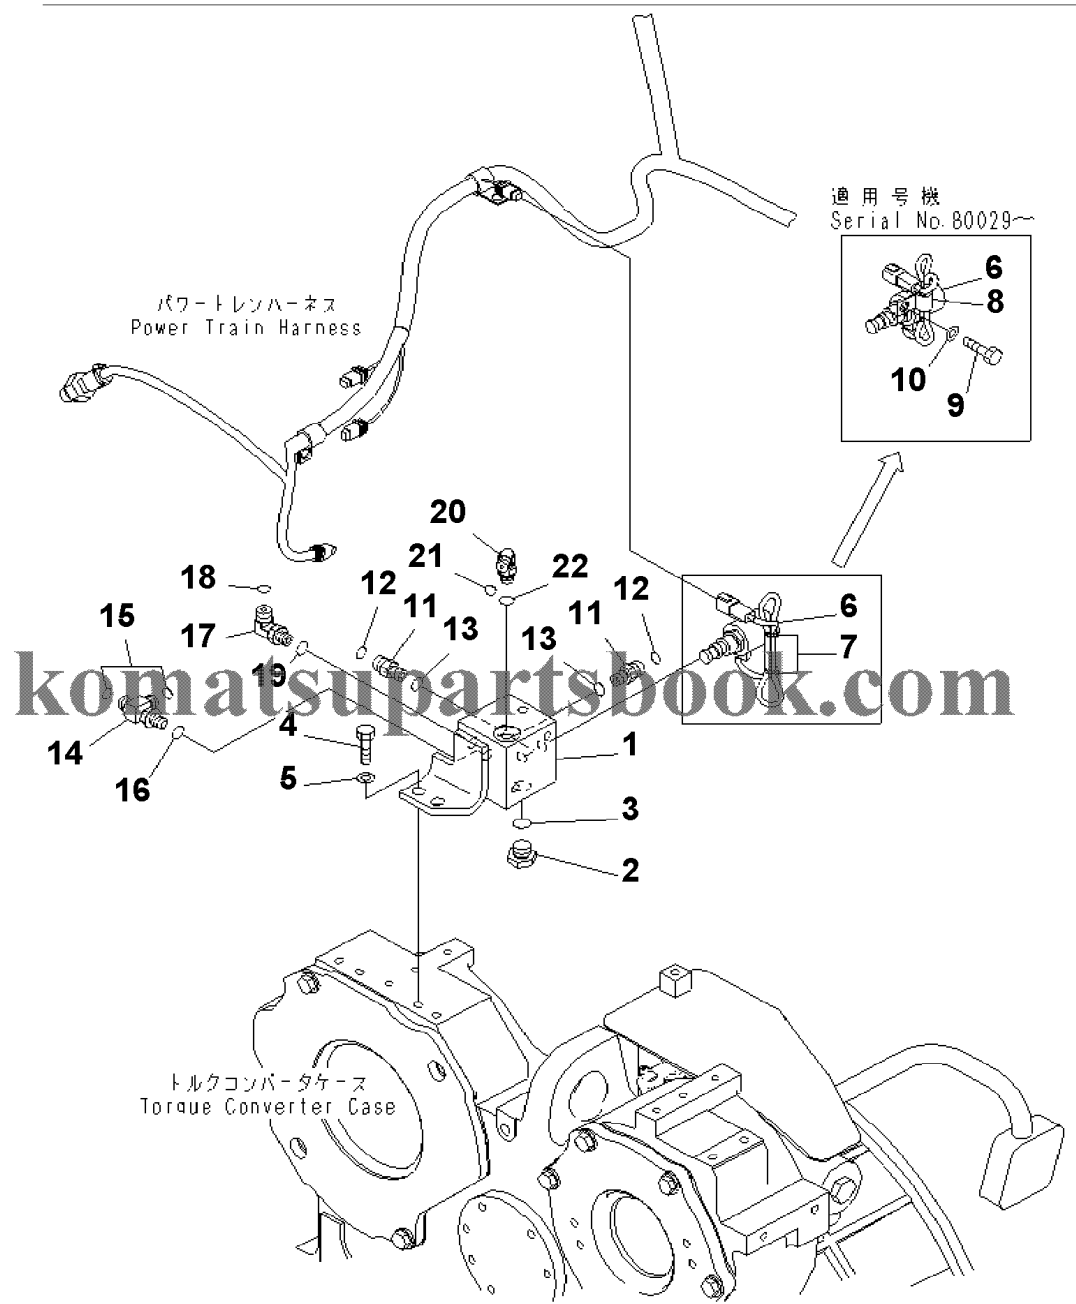

D155AX-6 S/N 80001-UP (ecot3)
00042080

00042080

Ref. F2720-06A0

Page 150540

№	Кат. номер	Название	Кол-во	Серия
1	BLOCK	17A-49-41432	SN: 80773--, KIT-FLAG: _	1
1	BLOCK	17A-49-41431	SN: 80001--80772, KIT-FLAG: _	1
2	PLUG	07040-12012	SN: 80001--, KIT-FLAG: _	1
3	O-RING	07002-12034	SN: 80001--, KIT-FLAG: _	1
4	BOLT	01010-81230	SN: 80001--, KIT-FLAG: _	2