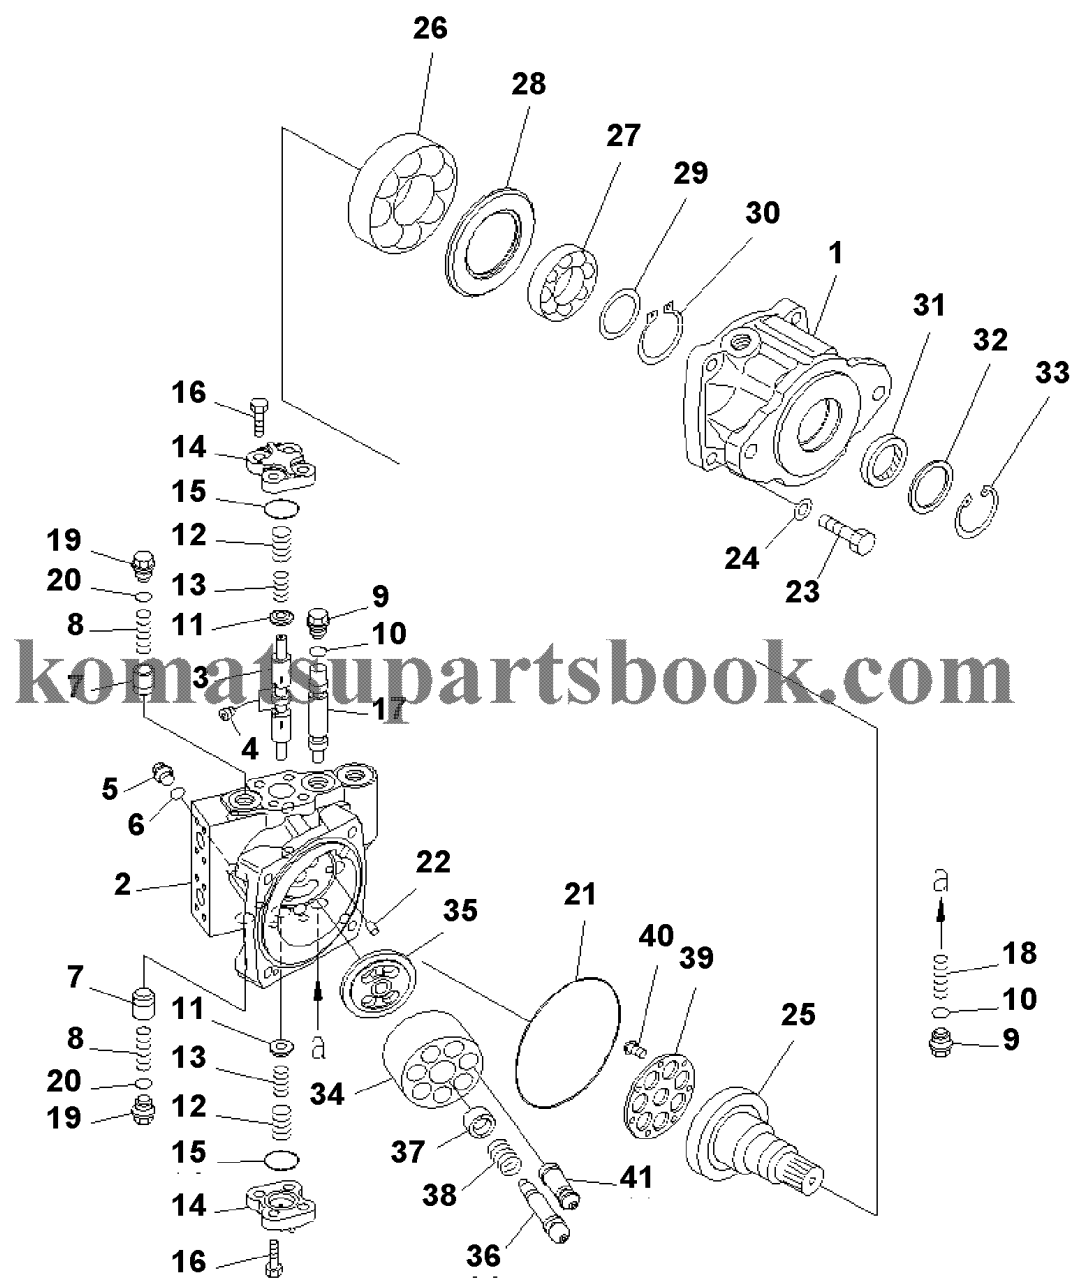

D155AX-6 S/N 80001-UP (ecot3)
00042642

00042642

Ref. Y1642-01A0

Page 450300

№	Кат. номер	Название	Кол-во	Серия
	MOTOR ASS'Y	706-7H-01101	SN:80004--,KIT-FLAG:_	1
	MOTOR ASS'Y	706-7H-01100	SN:80001--80003,KIT-FLAG:_	1
5	PLUG	706-8E-14191	SN:80001--,KIT-FLAG:_	4
6	O-RING	07002-11823	SN:80001--,KIT-FLAG:_	4
7	VALVE	706-75-74540	SN:80001--,KIT-FLAG:_	2