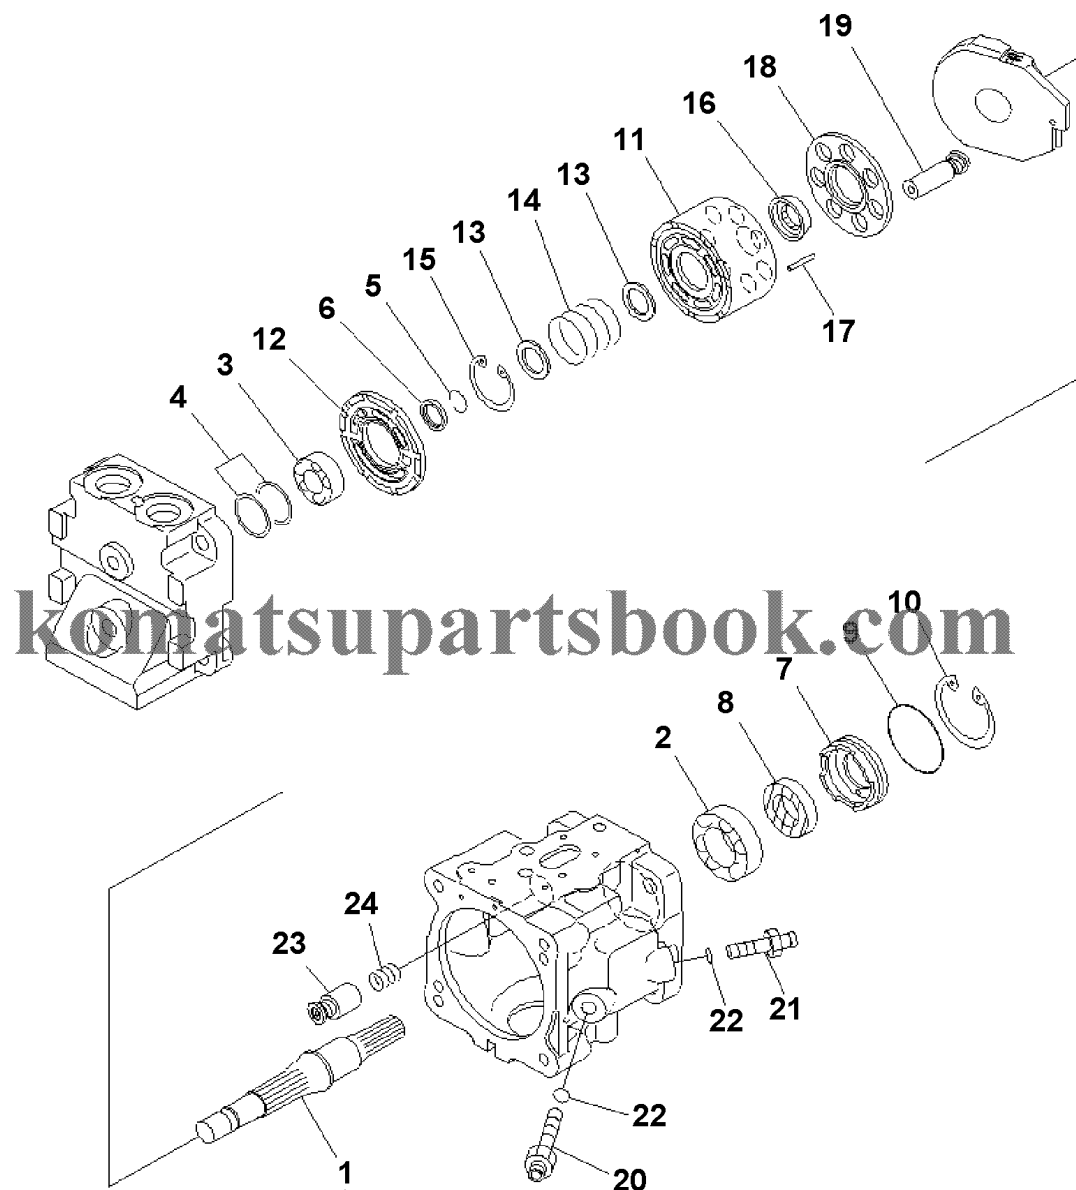

D155AX-6 S/N 80001-UP (ecot3)
00042641

00042641

Ref. Y1600-32A0

Page 450150

№	Кат. номер	Название	Кол-во	Серия
7	CASE	708-1S-12340	SN:80001--,KIT-FLAG:_	1
8	SEAL,OIL	708-21-12970	SN:80001--,KIT-FLAG:_	1
9	O-RING	708-1S-12350	SN:80001--,KIT-FLAG:_	1
10	RING	04065-06220	SN:80001--,KIT-FLAG:_	1