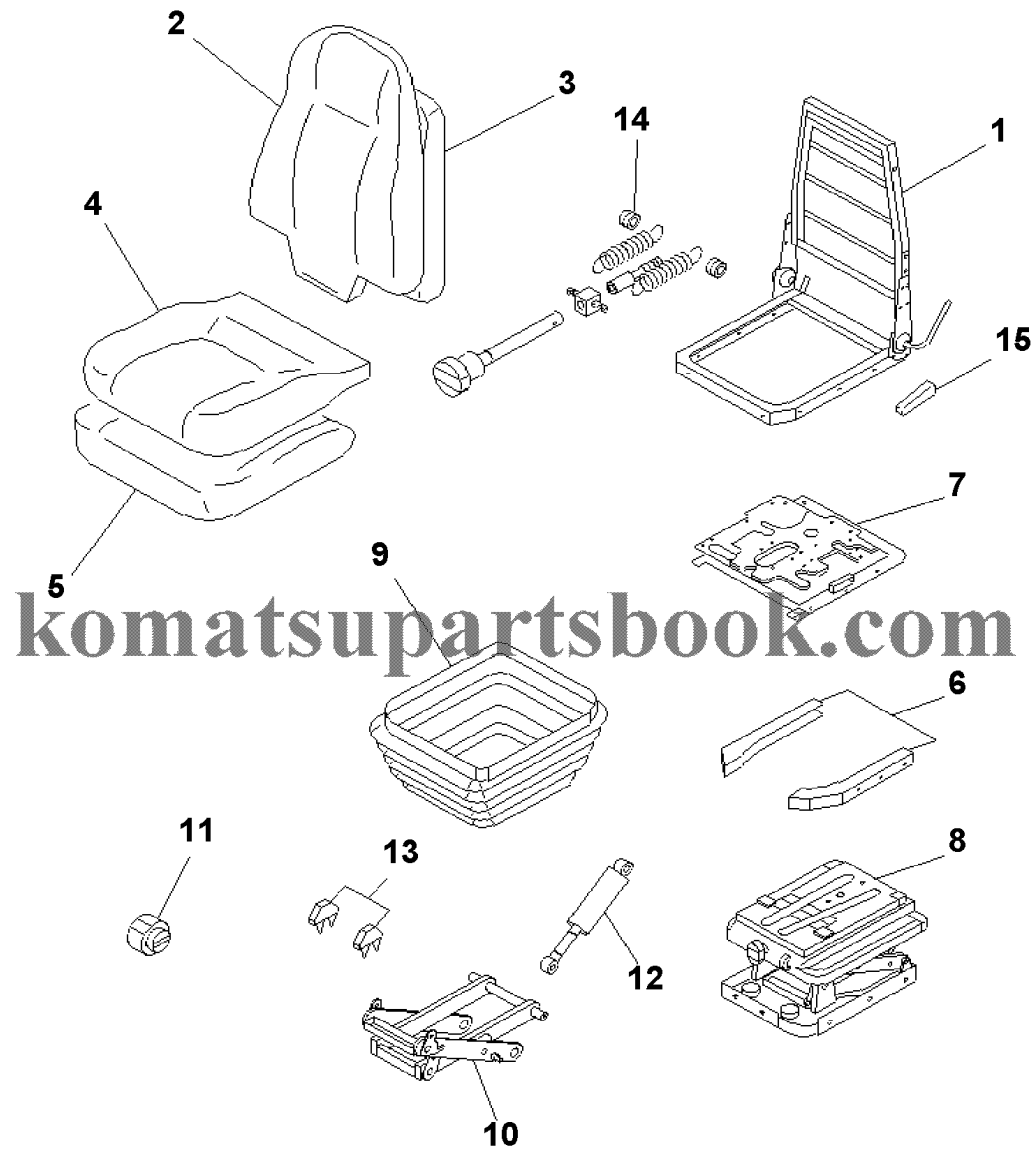

D155AX-6 S/N 80001-UP (ecot3)  
00003127

00003127

Ref. Y1570-01A2

Page 450070

№	Кат. номер	Название	Кол-во	Серия
	SEAT ASS'Y, FABRIC	17A-57-23510	SN:80001--,KIT-FLAG:_	1
	SEAT ASS'Y	AS183704	SN:80001--,KIT-FLAG:_	1
1	FRAME ASS'Y	AS183707	SN:80001--,KIT-FLAG:_	1
2	COVER	AS183705	SN:80001--,KIT-FLAG:_	1
3	BACK FOAM KIT	AS183708	SN:80001--,KIT-FLAG:_	1