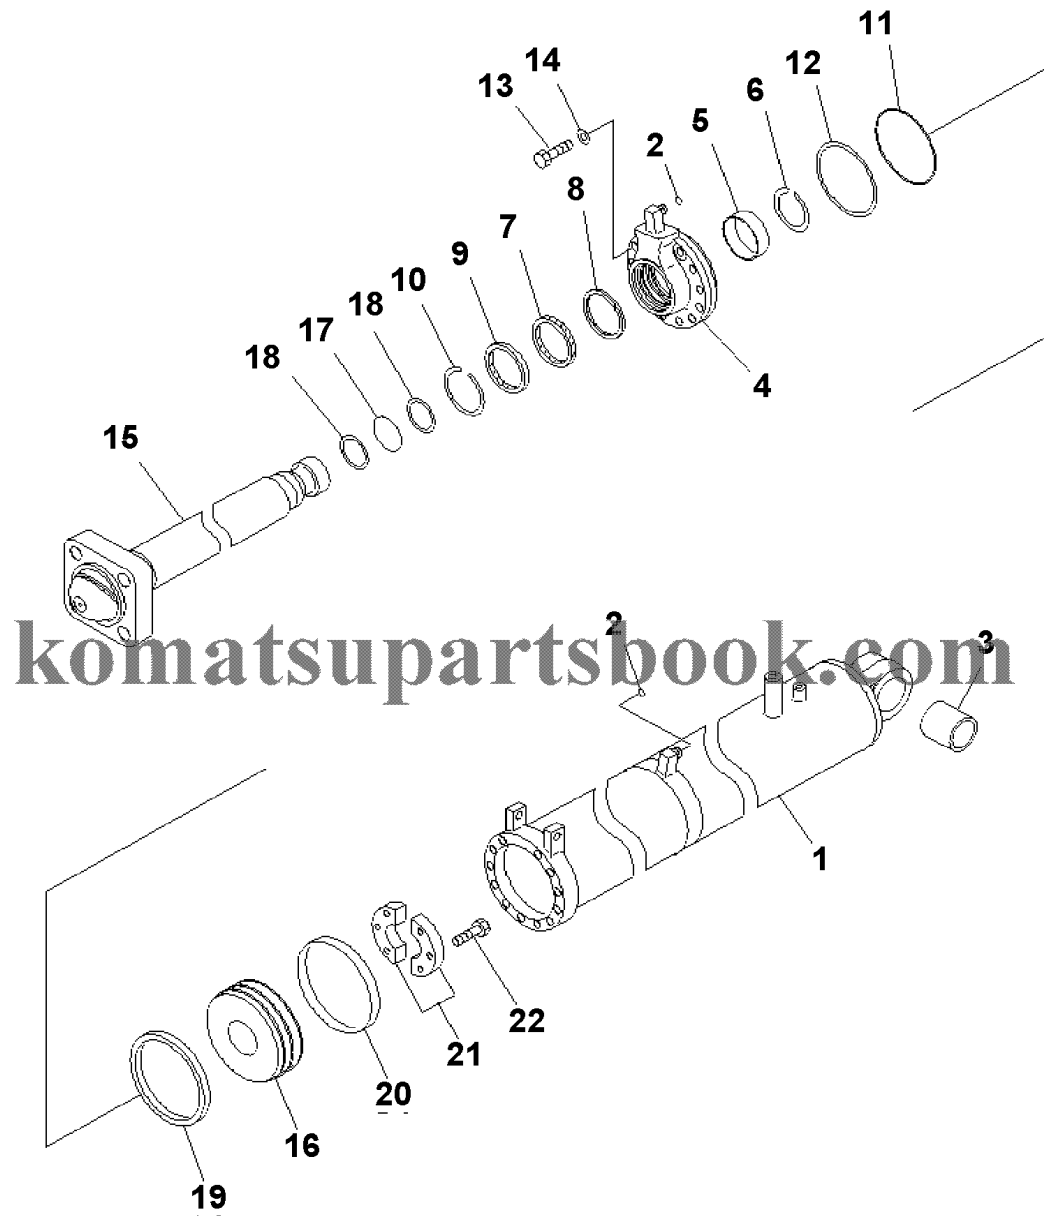

D155AX-6 S/N 80001-UP (ecot3)
00043296

0 0 0 4 3 2 9 6

Ref. Y1620-31A3

Page 450260

№	Кат. номер	Название	Кол-во	Серия
	CYLINDER ASS'Y	707-04-00240	SN:80001--,KIT-FLAG:_	1
1	CYLINDER	721-13-16170	SN:80001--,KIT-FLAG:_	1
2	O-RING (KIT)	02896-11012	SN:80001--,KIT-FLAG:_	2
3	BUSHING	154-63-52760	SN:80001--,KIT-FLAG:_	1
4	HEAD,CYLINDER	707-27-16700	SN:80001--,KIT-FLAG:_	1