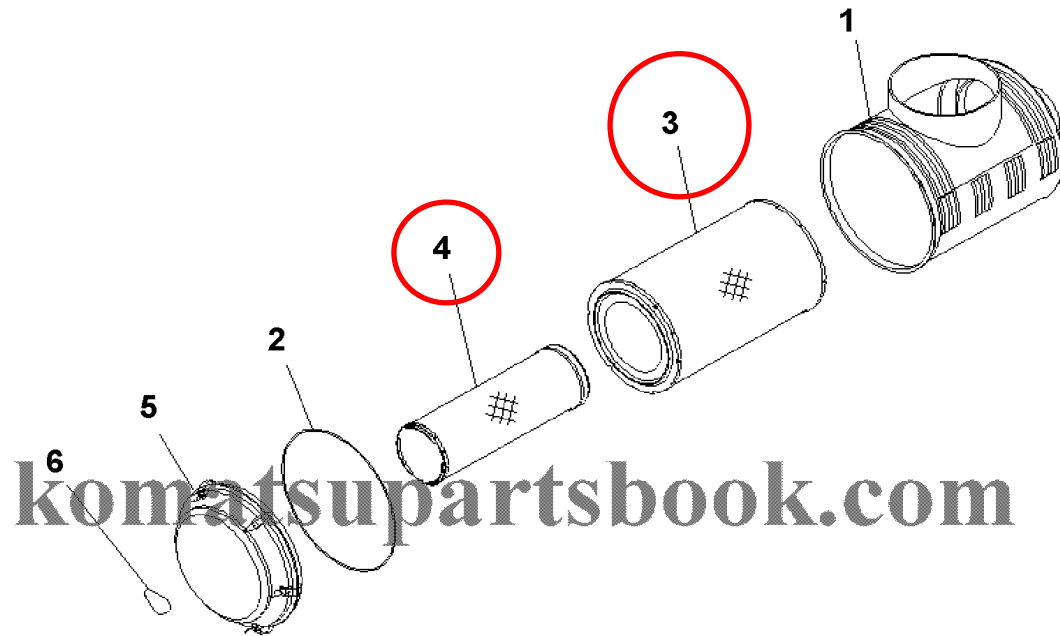

D155AX-6 S/N 80001-UP (ecot3)  
00052474

00052474

Ref. Y1011-01A0

Page 450040

№	Кат. номер	Название	Кол-во	Серия
	AIR CLEANER ASS'Y	6240-81-7402	SN:80001--,KIT-FLAG:_	1
1	BODY	6240-81-7411	SN:80001--,KIT-FLAG:_	1
	ELEMENT ASS'Y	600-185-6100	SN:80001--,KIT-FLAG:_	1
2	O-RING	600-184-1671	SN:80001--,KIT-FLAG:_	1
3	ELEMENT, OUTER	600-185-6110	SN:80001--,KIT-FLAG:_	1