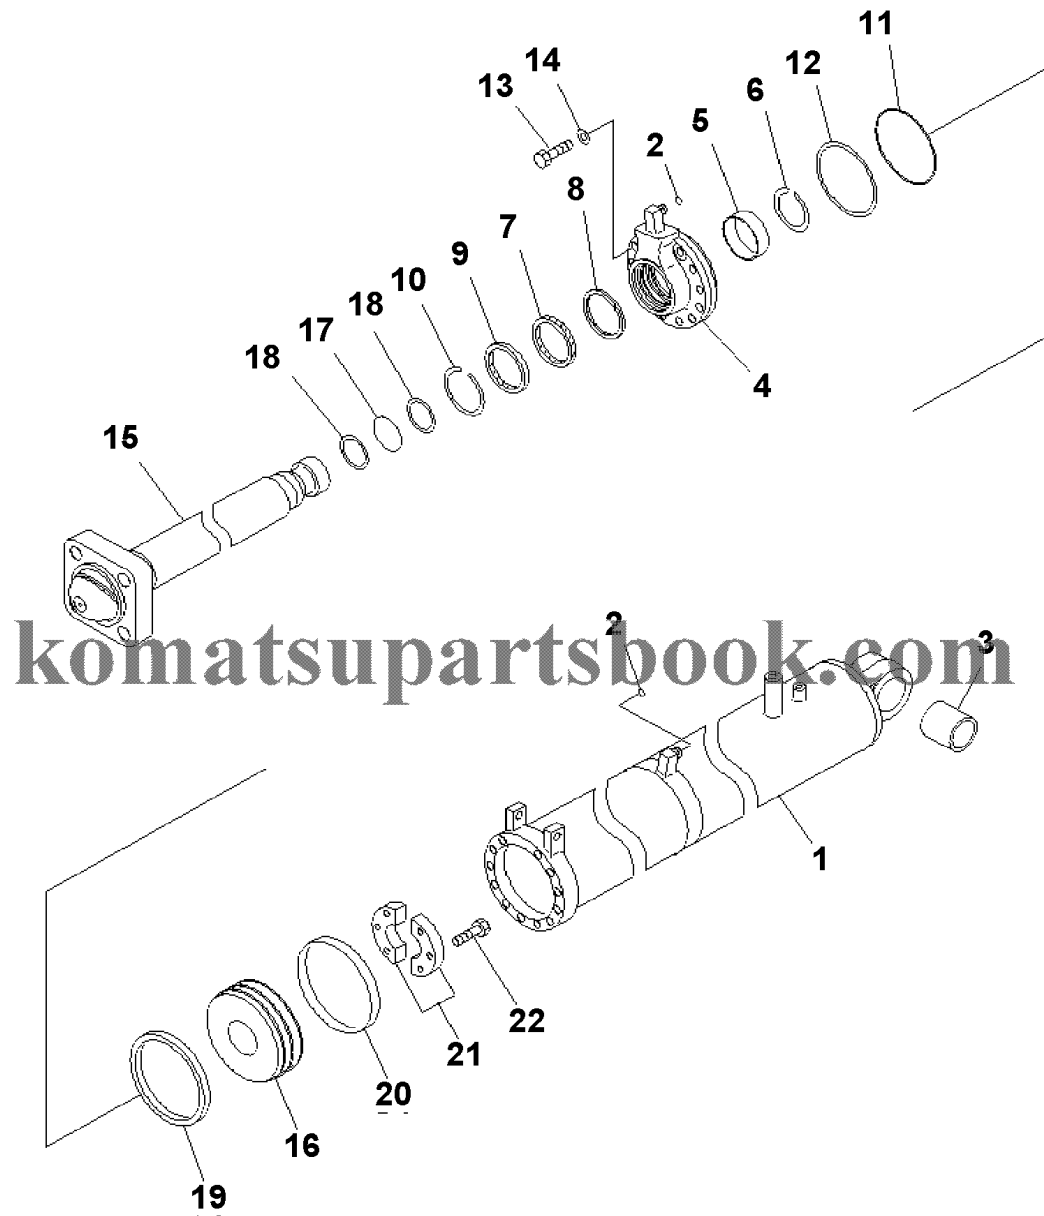

D155AX-6 S/N 80001-UP (ecot3)
00043296

0 0 0 4 3 2 9 6

Ref. Y1620-31A2

Page 450250

№	Кат. номер	Название	Кол-во	Серия
	CYLINDER ASS'Y	707-04-00190	SN:80001--,KIT-FLAG:_	1
1	CYLINDER	721-13-16160	SN:80001--,KIT-FLAG:_	1
2	O-RING (KIT)	02896-11012	SN:80001--,KIT-FLAG:_	2
3	BUSHING	154-63-52760	SN:80001--,KIT-FLAG:_	1
4	HEAD,CYLINDER	707-27-16700	SN:80001--,KIT-FLAG:_	1