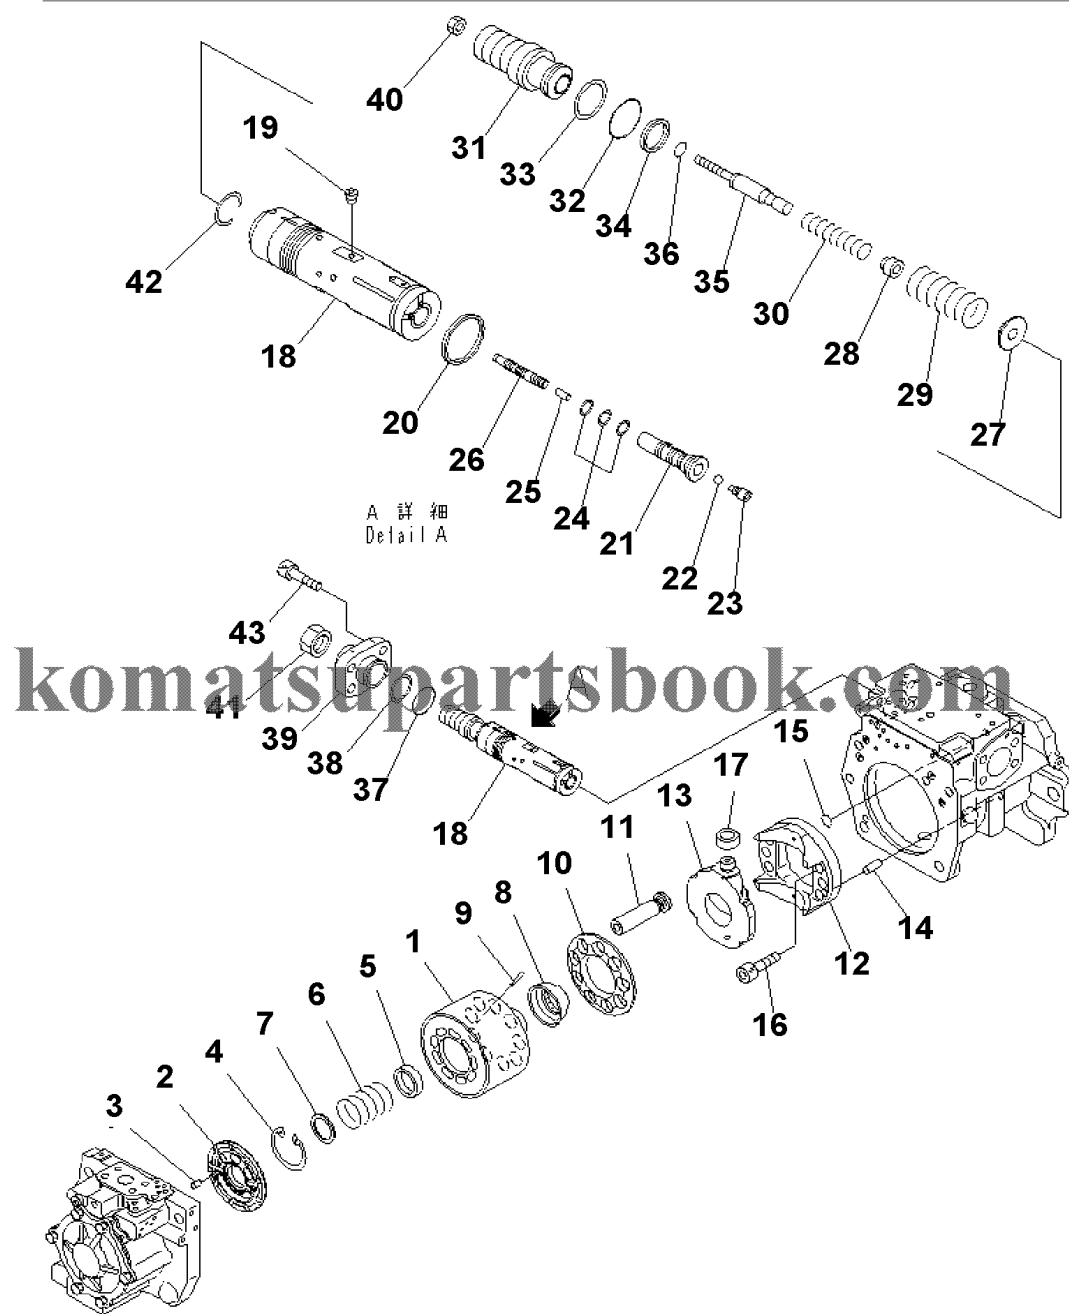

D155AX-6 S/N 80001-UP (ecot3)
00042636

0 0 0 4 2 6 3 6

Ref. Y1600-22A0

Page 450100

№	Кат. номер	Название	Кол-во	Серия
	VALVE ASS'Y, PC	708-1H-03260	SN:80001--,KIT-FLAG:_	1
43	BOLT	01252-61645	SN:80001--,KIT-FLAG:_	4