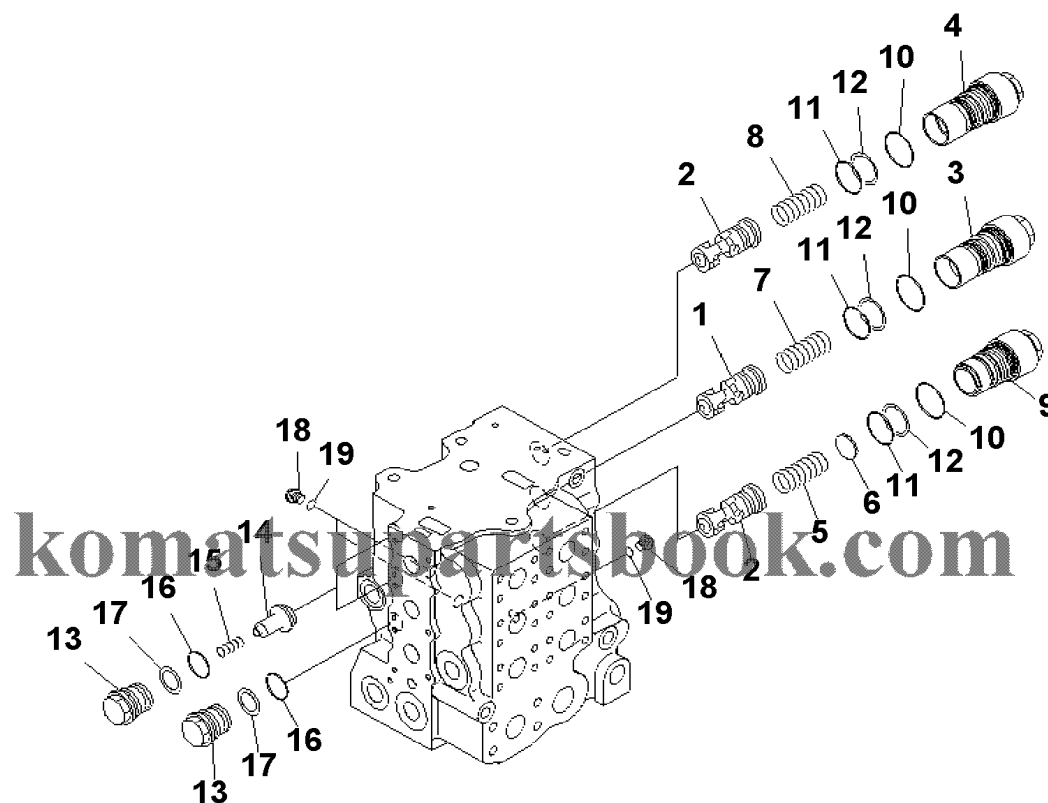

D155AX-6 S/N 80001-UP (ecot3)
00042648

0 0 0 4 2 6 4 8

Ref. Y1666-03A0

Page 450550

№	Кат. номер	Название	Кол-во	Серия
3	PLUG	723-63-32520	SN:80001--,KIT-FLAG:_	1
4	PLUG	723-63-32640	SN:80001--,KIT-FLAG:_	1
5	SPRING	723-63-31940	SN:80001--,KIT-FLAG:_	1
6	SPACER	723-63-31970	SN:80001--,KIT-FLAG:_	1
7	SPRING	723-63-32530	SN:80001--,KIT-FLAG:_	1