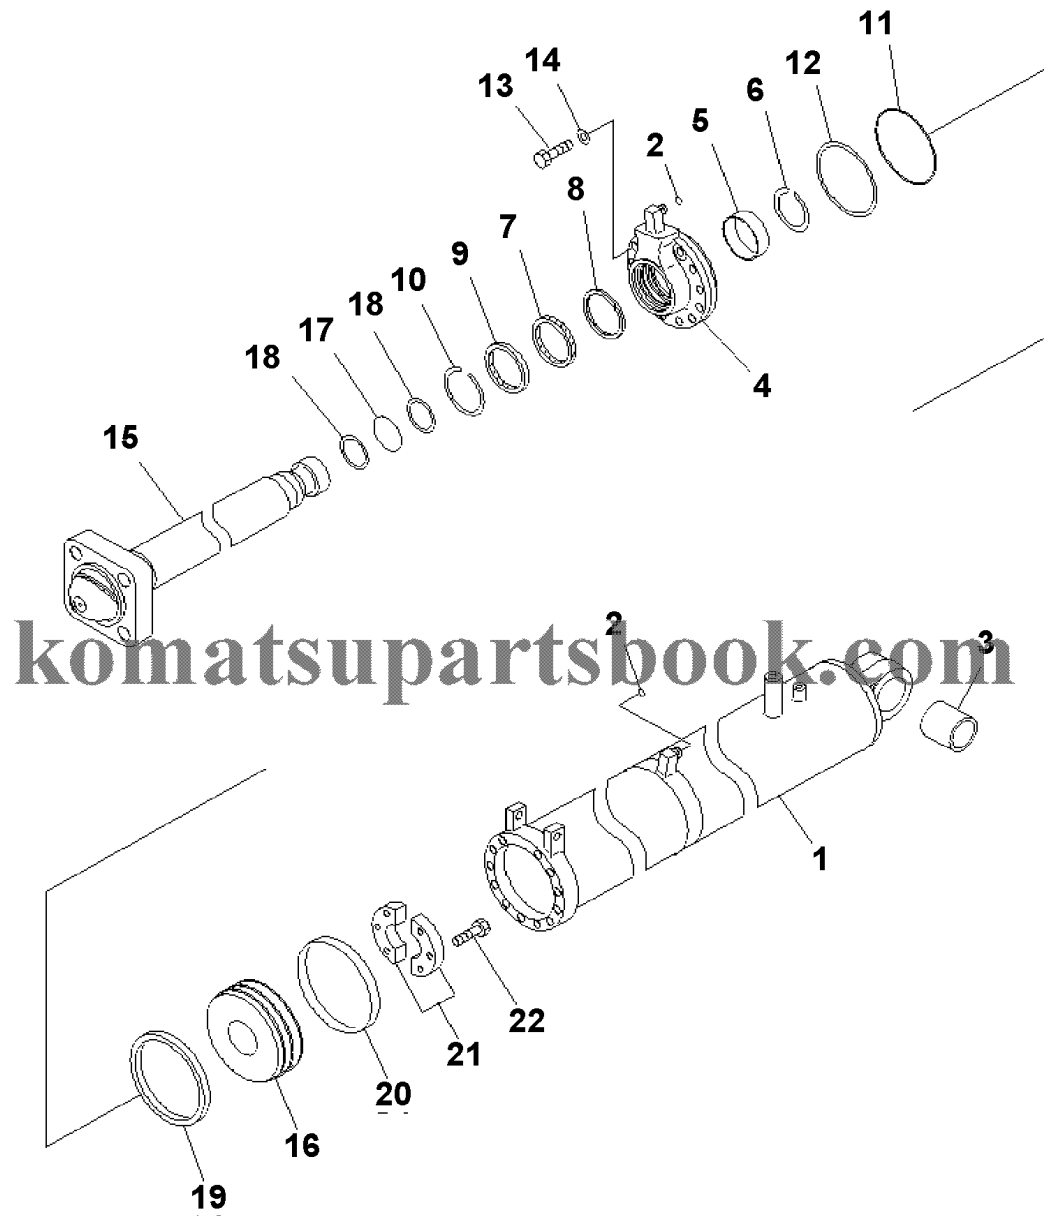

D155AX-6 S/N 80001-UP (ecot3)
00043296

0 0 0 4 3 2 9 6

Ref. Y1620-31A1

Page 450240

№	Кат. номер	Название	Кол-во	Серия
	CYLINDER ASS'Y	707-04-00200	SN:80001--,KIT-FLAG:_	1
1	CYLINDER	721-13-16160	SN:80001--,KIT-FLAG:_	1
2	O-RING (KIT)	02896-11012	SN:80001--,KIT-FLAG:_	2
3	BUSHING	154-63-52760	SN:80001--,KIT-FLAG:_	1
4	HEAD,CYLINDER	707-27-16700	SN:80001--,KIT-FLAG:_	1