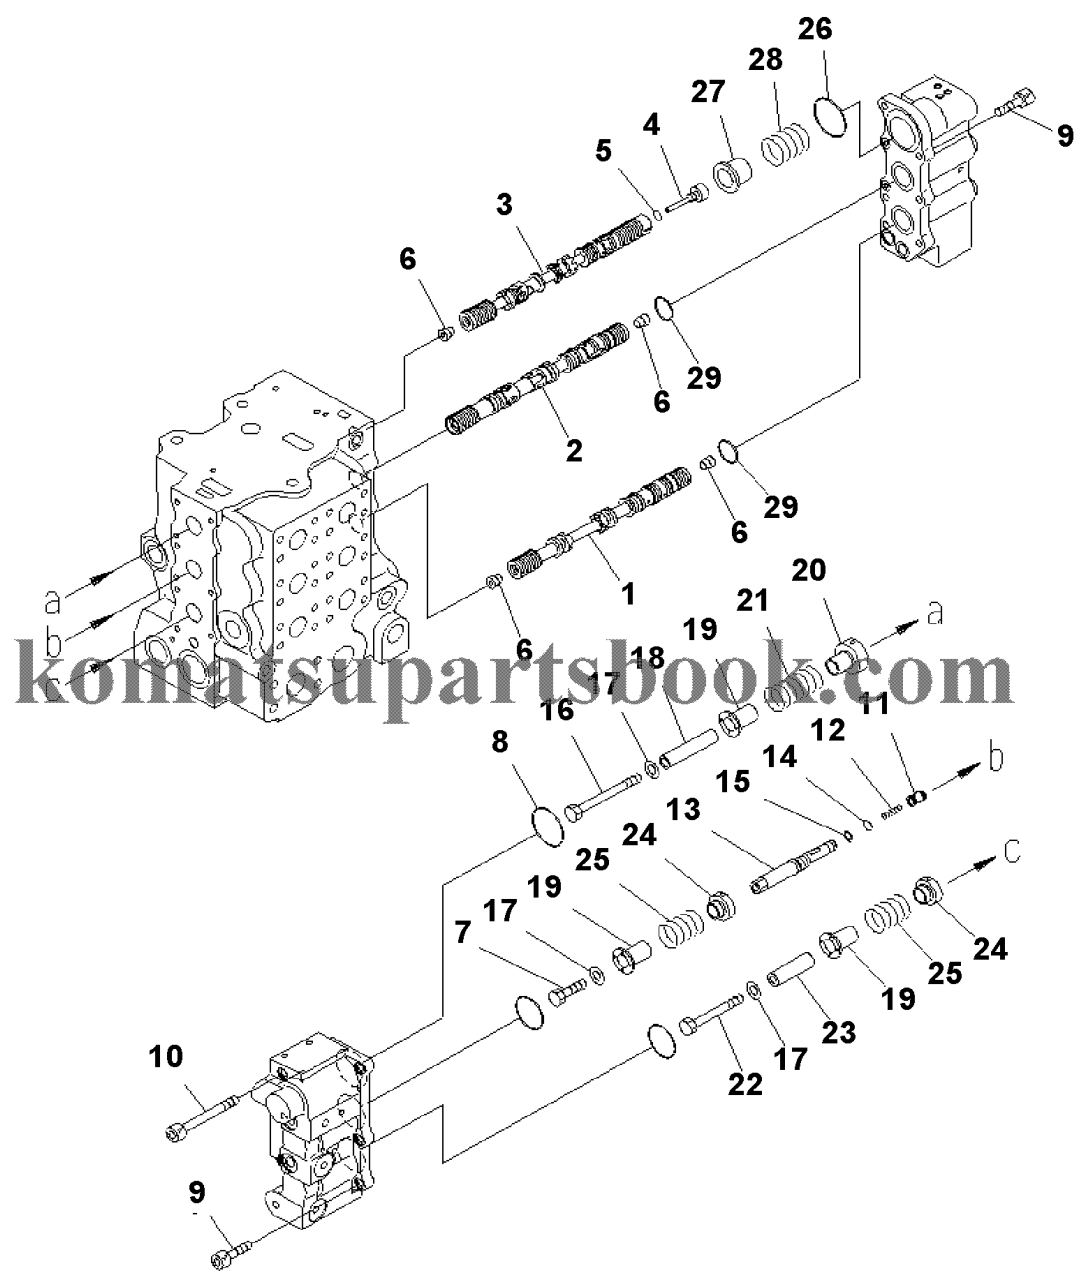

D155AX-6 S/N 80001-UP (ecot3)
00042647

00042647

Ref. Y1665-02A0

Page 450360

№	Кат. номер	Название	Кол-во	Серия
4	PLUG	723-63-31640	SN:80001--,KIT-FLAG:_	1
5	O-RING	07002-11023	SN:80001--,KIT-FLAG:_	1
7	BOLT	01010-81016	SN:80001--,KIT-FLAG:_	1
8	O-RING	07430-71380	SN:80001--,KIT-FLAG:_	1
9	BOLT	01252-60820	SN:80001--,KIT-FLAG:_	9