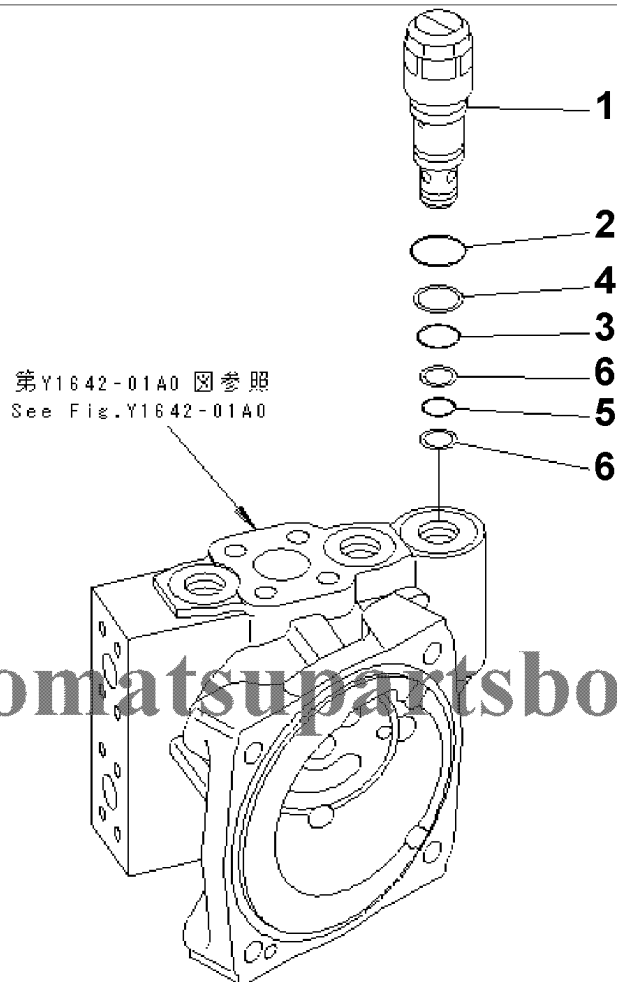

D155AX-6 S/N 80001-UP (ecot3)
00042643

komatsupartsbook.com

0 0 0 4 2 6 4 3

Ref. Y1642-02A0

Page 450310

№	Кат. номер	Название	Кол-во	Серия
1	RELIEF VALVE ASS'Y	702-77-03110	SN:80004-- ,KIT-FLAG: _	1
1	RELIEF VALVE ASS'Y	702-77-03100	SN:80001--80003 ,KIT-FLAG: _	1
2	O-RING	07002-13634	SN:80001-- ,KIT-FLAG: _	1
3	O-RING	700-93-11320	SN:80001-- ,KIT-FLAG: _	1
4	RING	700-93-11330	SN:80001-- ,KIT-FLAG: _	1