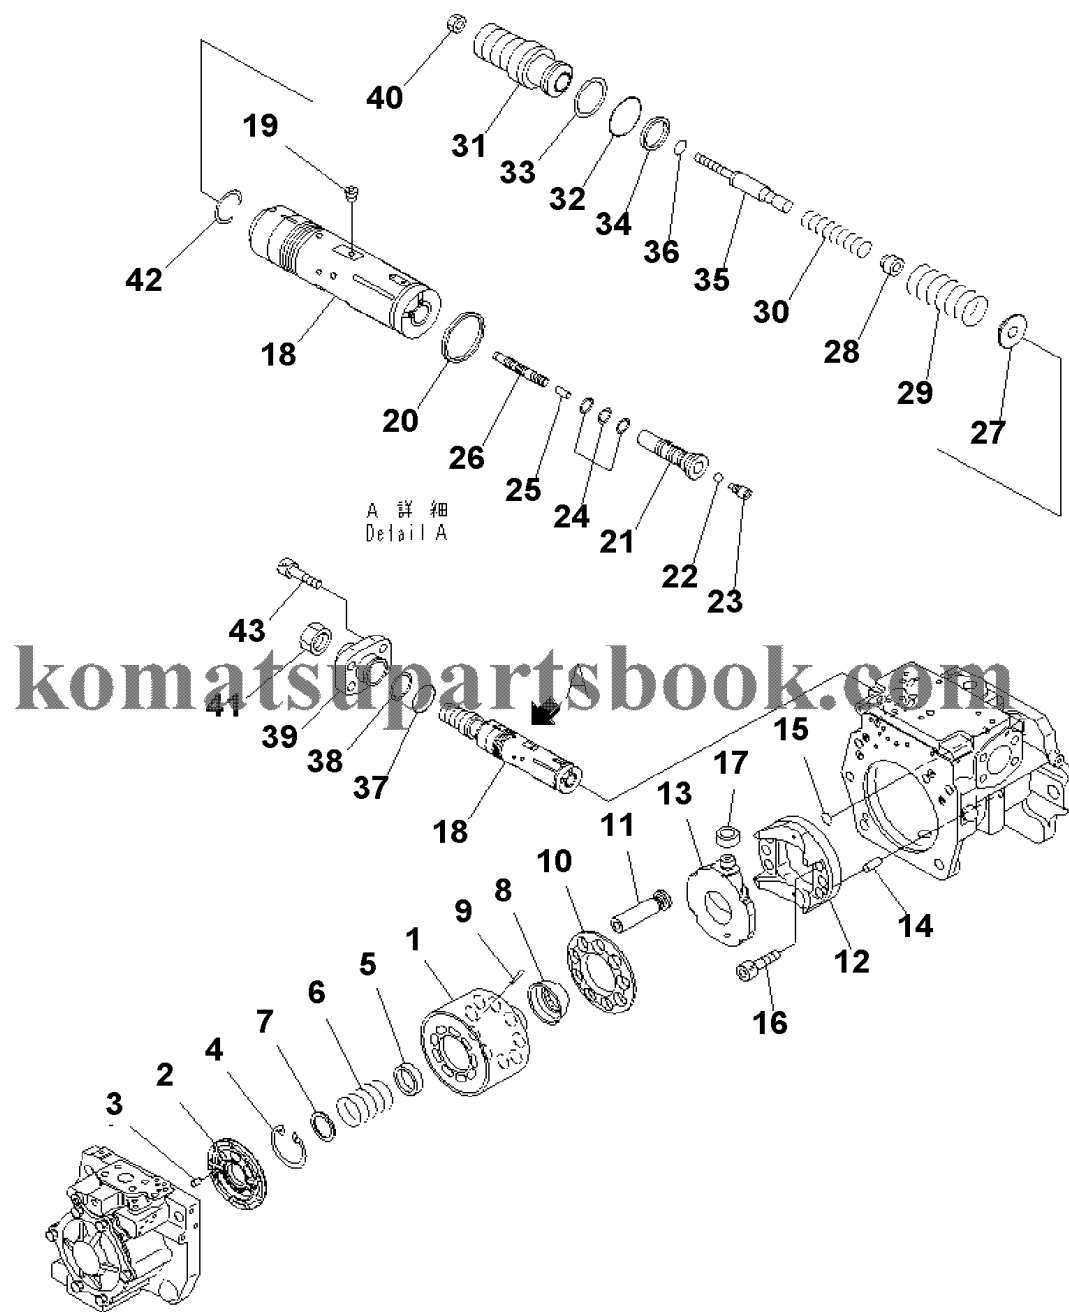

D155AX-6 S/N 80001-UP (ecot3)
00042636

00042636

Ref. Y1600-22A0

Page 450100

№	Кат. номер	Название	Кол-во	Серия
	VALVE ASS'Y, PC	708-1H-03260	SN:80001--,KIT-FLAG:_	1
43	BOLT	01252-61645	SN:80001--,KIT-FLAG:_	4