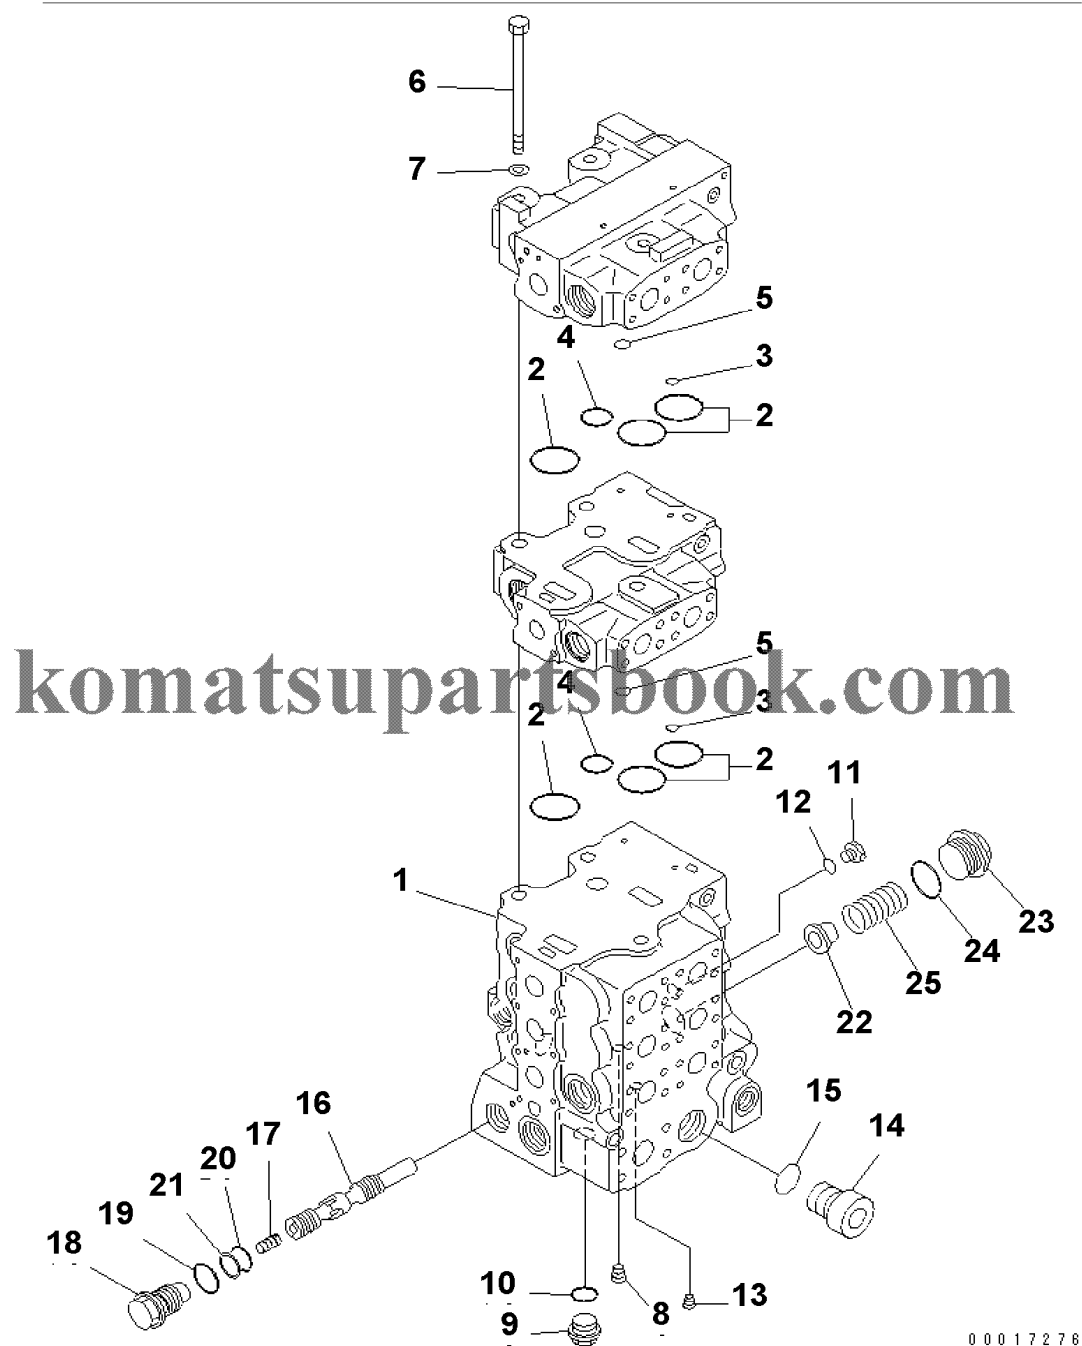

D155AX-6 S/N 80001-UP (ecot3)
00017276

00017276

Ref. Y1665-01A0

Page 450350

№	Кат. номер	Название	Кол-во	Серия
	CONTROL VALVE ASS'Y	723-65-21700	SN:80001--,KIT-FLAG:_	1
2	O-RING	07000-13048	SN:80001--,KIT-FLAG:_	6
3	O-RING	07000-11009	SN:80001--,KIT-FLAG:_	2
4	O-RING	07000-13030	SN:80001--,KIT-FLAG:_	2
5	O-RING	07000-12012	SN:80001--,KIT-FLAG:_	2