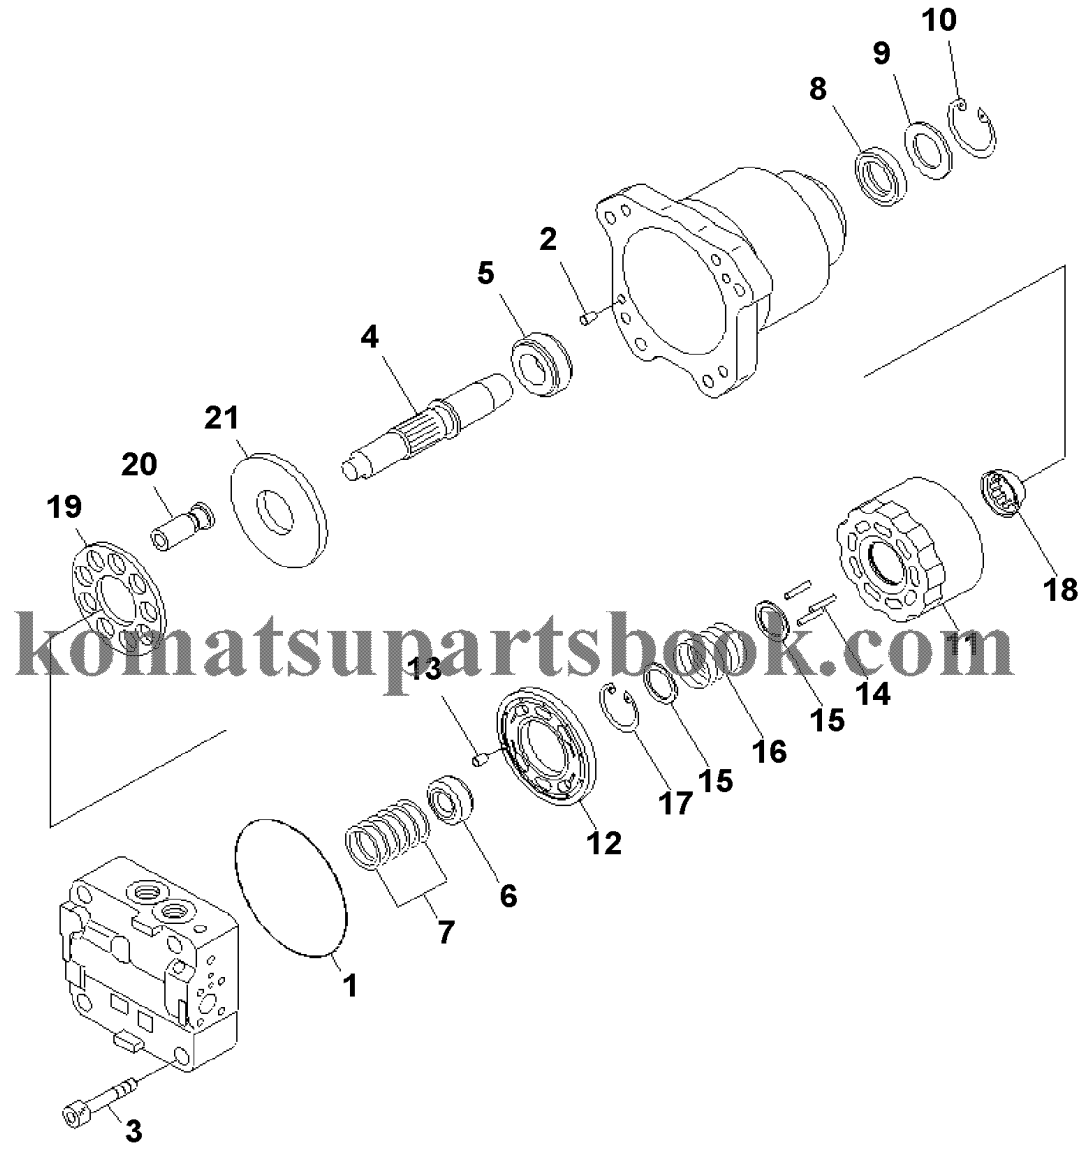

D155AX-6 S/N 80001-UP (ecot3)
00042645

00042645

№	Кат. номер	Название	Кол-во	Серия
1	O-RING	2907-21-6160	SN:80001--,KIT-FLAG:_	1
2	PIN	04020-01024	SN:80001--,KIT-FLAG:_	2
3	BOLT	01252-61480	SN:80001--,KIT-FLAG:_	4
10	RING	04065-06825	SN:80001--,KIT-FLAG:_	1
17	RING	04065-04818	SN:80001--,KIT-FLAG:_	1