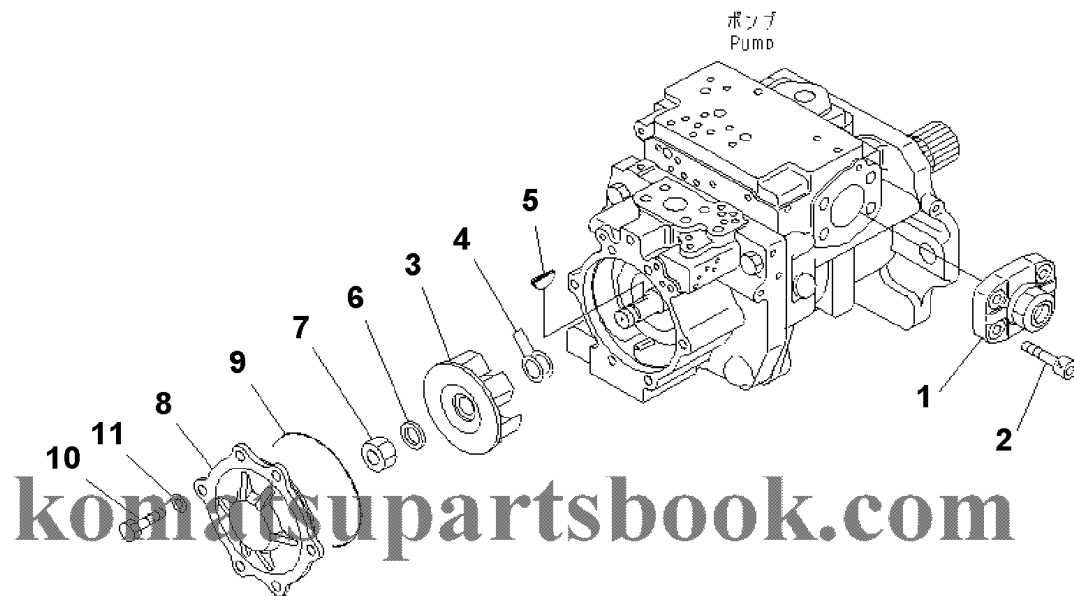

D155AX-6 S/N 80001-UP (ecot3)
00042637

0 0 0 4 2 6 3 7

Ref. Y1600-23A0

Page 450110

№	Кат. номер	Название	Кол-во	Серия
	PUMP ASS'Y	708-1H-00250	SN:80001--,KIT-FLAG:_	1
2	BOLT	01252-61645	SN:80001--,KIT-FLAG:_	4
10	BOLT	01010-81230	SN:80001--,KIT-FLAG:_	6
11	WASHER	01643-31232	SN:80001--,KIT-FLAG:_	6