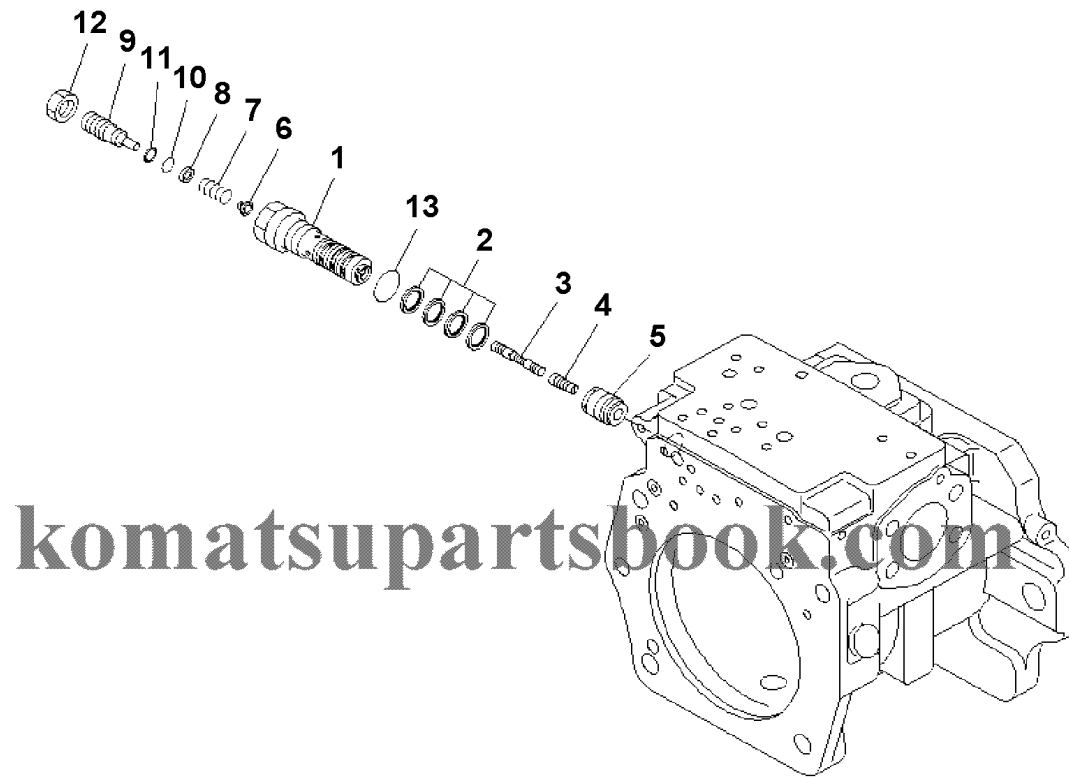

D155AX-6 S/N 80001-UP (ecot3)
00042638

0 0 0 4 2 6 3 8

Ref. Y1600-24A0

Page 450120

№	Кат. номер	Название	Кол-во	Серия
	VALVE ASS'Y, LS	708-2H-03620	SN:80001--,KIT-FLAG:_	1
2	SEAL	708-2L-24680	SN:80001--,KIT-FLAG:_	4
12	NUT	01583-11408	SN:80001--,KIT-FLAG:_	1
13	O-RING	07002-62434	SN:80001--,KIT-FLAG:_	1