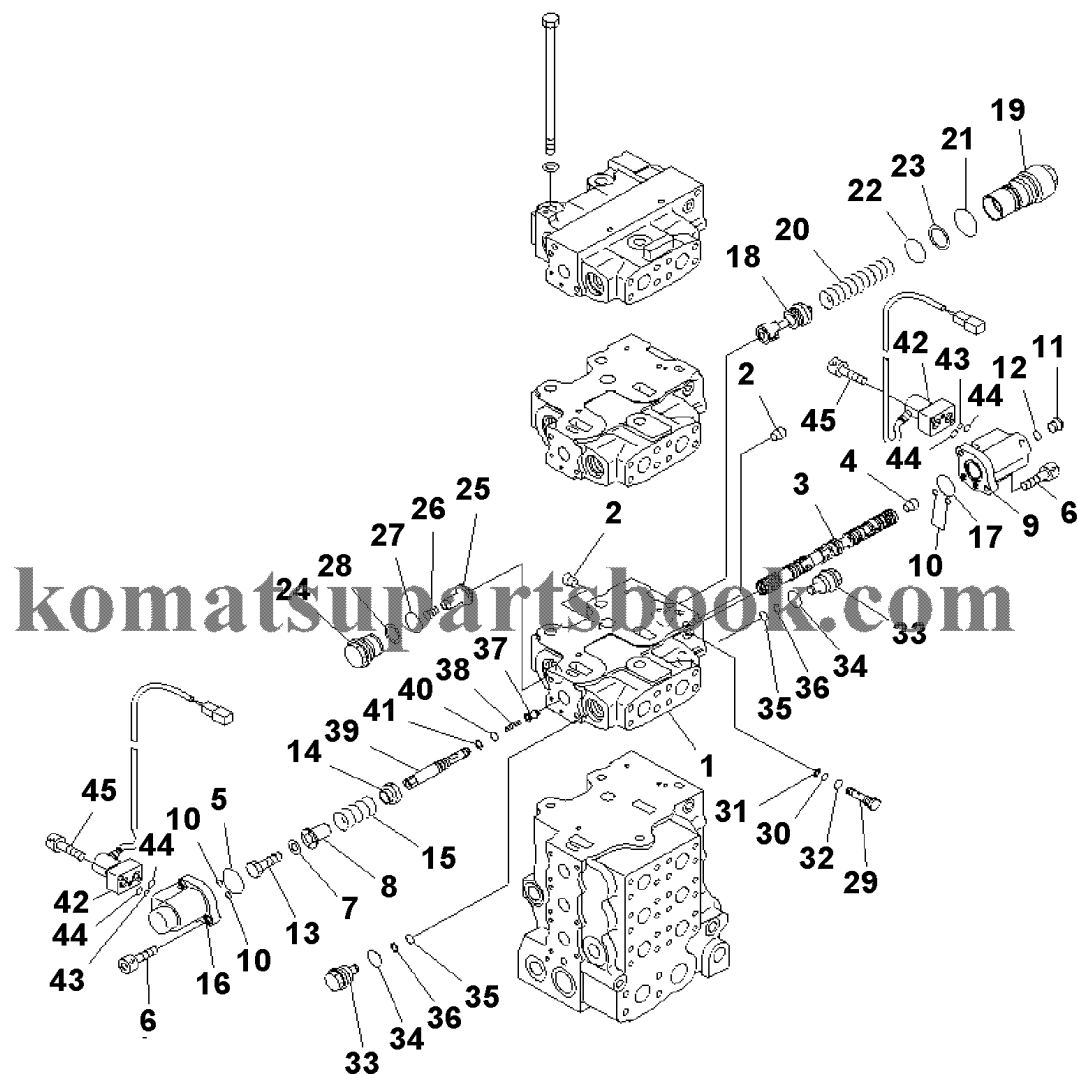

D155AX-6 S/N 80001-UP (ecot3)
00081840

00081840

Ref. Y1666-09A0

Page 450610

№	Кат. номер	Название	Кол-во	Серия
	VALVE ASS'Y	723-61-25300	SN:80001--,KIT-FLAG:_	1
5	O-RING	702-21-55450	SN:80001--,KIT-FLAG:_	1
6	BOLT	01252-60820	SN:80001--,KIT-FLAG:_	4
7	WASHER	01643-31032	SN:80001--,KIT-FLAG:_	1
8	RETAINER	723-63-31670	SN:80001--,KIT-FLAG:_	1