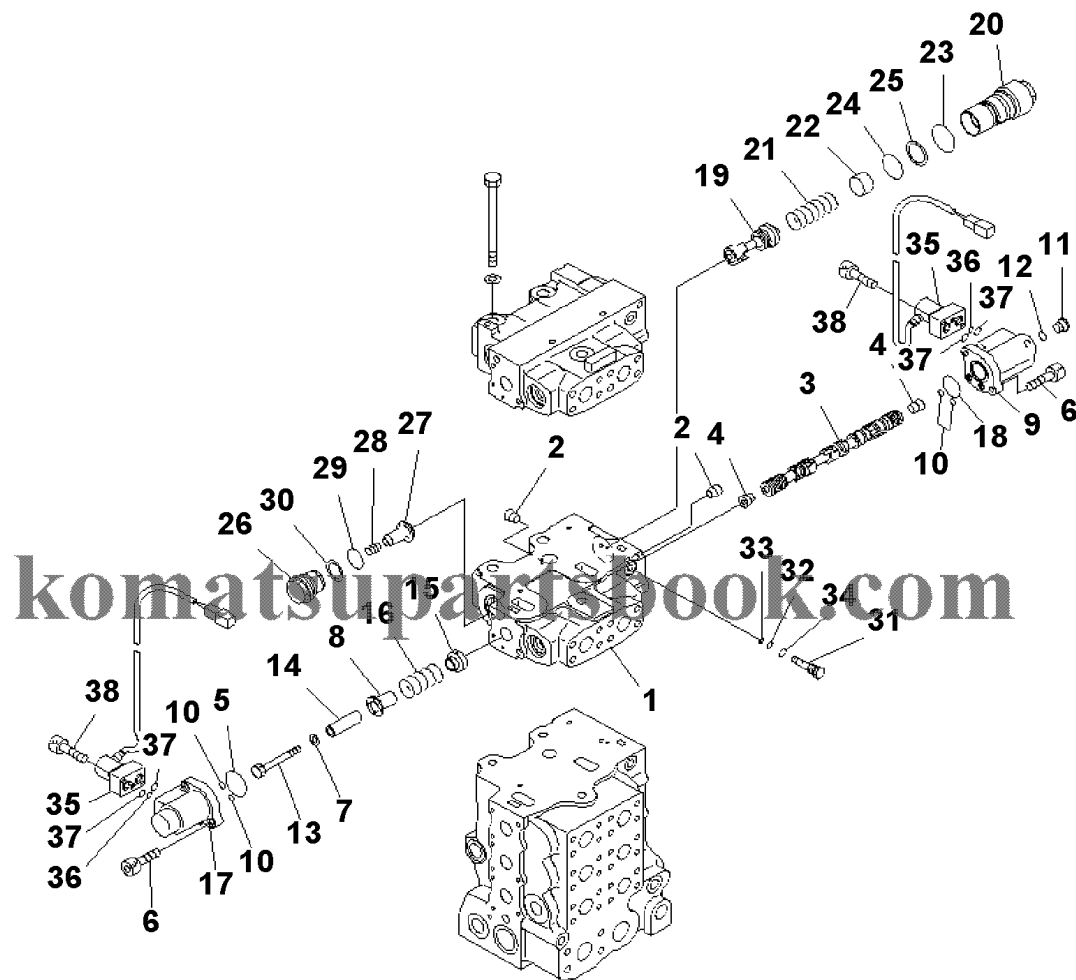

D155AX-6 S/N 80001-UP (ecot3)
00081833

00081833

Ref. Y1665-08A0

Page 450420

№	Кат. номер	Название	Кол-во	Серия
	VALVE ASS'Y	723-61-25400	SN:80001--,KIT-FLAG:_	1
5	O-RING	702-21-55450	SN:80001--,KIT-FLAG:_	1
6	BOLT	01252-60820	SN:80001--,KIT-FLAG:_	4
7	WASHER	01643-31032	SN:80001--,KIT-FLAG:_	1
8	RETAINER	723-63-31670	SN:80001--,KIT-FLAG:_	1