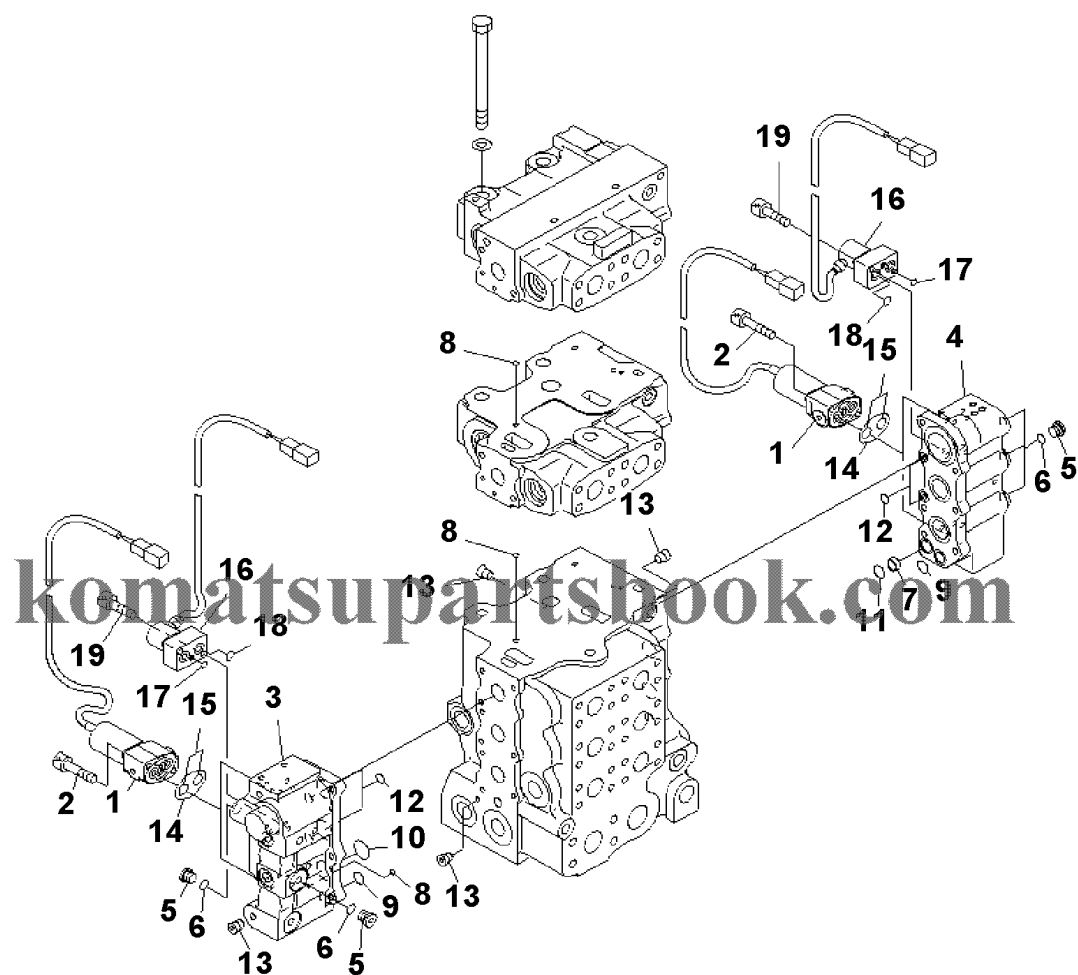

D155AX-6 S/N 80001-UP (ecot3)
00079337

00079337

Ref. Y1666-04A0

Page 450560

№	Кат. номер	Название	Кол-во	Серия
1	SOLENOID VALVE	702-21-07630	SN:80001--,KIT-FLAG:_	4
2	BOLT	203-60-62220	SN:80001--,KIT-FLAG:_	8
3	BLOCK	723-63-32730	SN:80001--,KIT-FLAG:_	1
4	BLOCK	723-63-32740	SN:80001--,KIT-FLAG:_	1
5	PLUG	702-21-55620	SN:80001--,KIT-FLAG:_	5