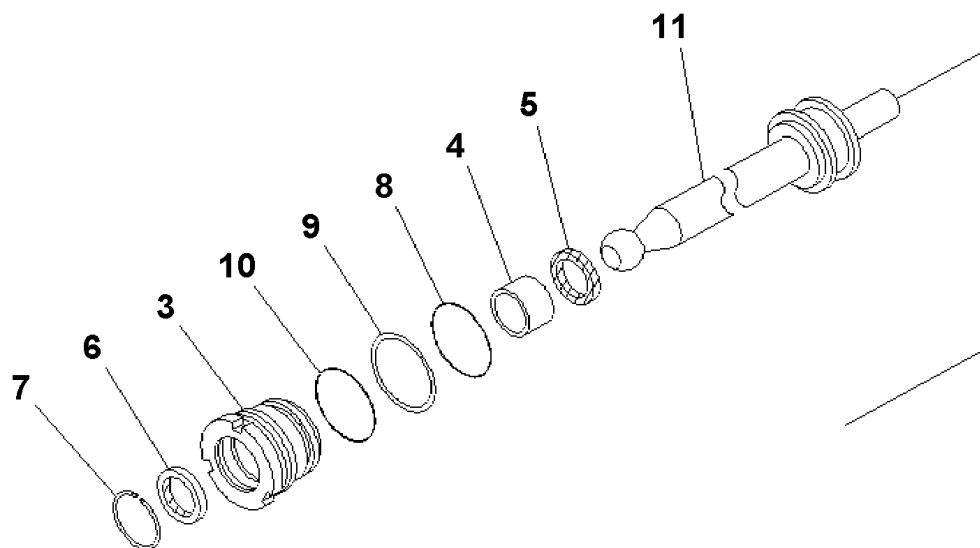

D155AX-6 S/N 80001-UP (ecot3)
00043299