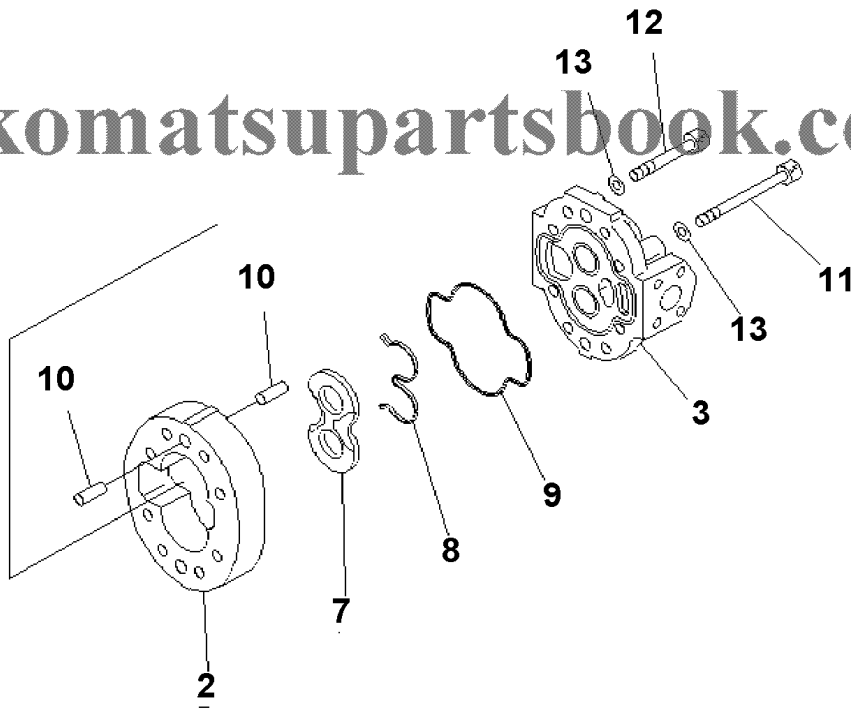

komatsupartsbook.com