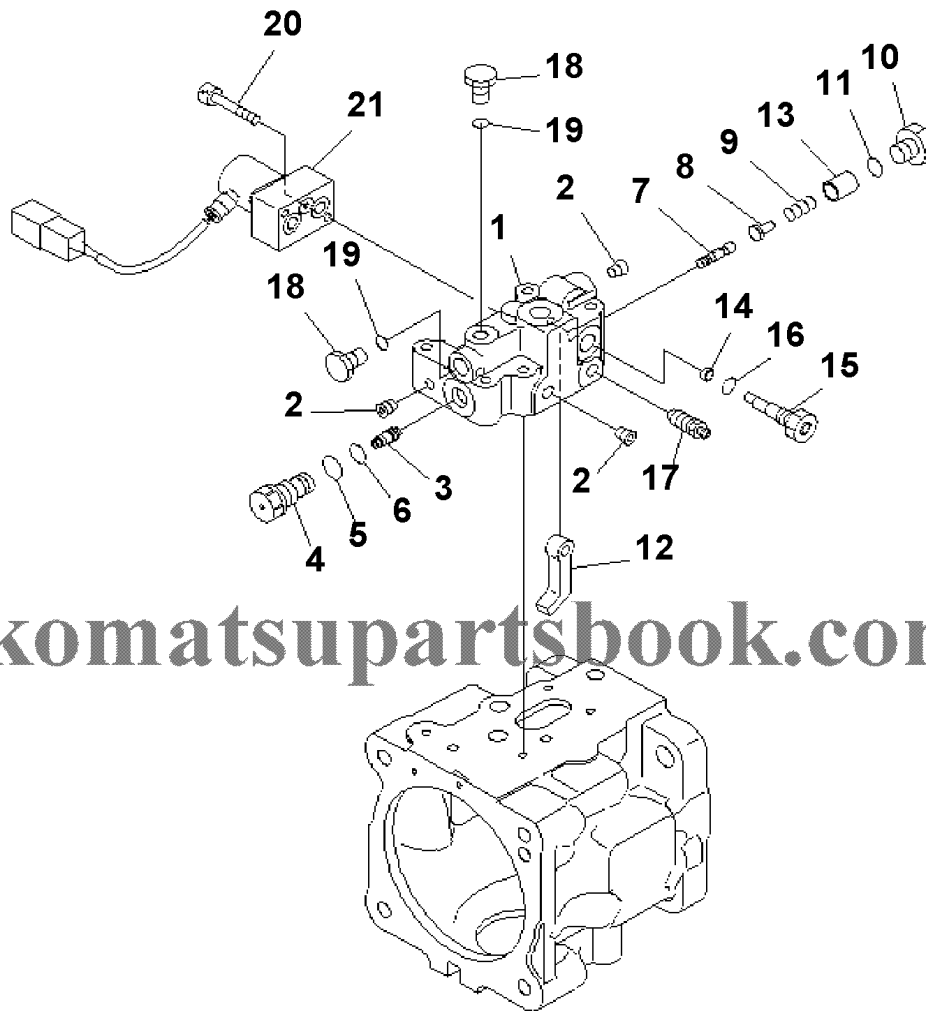

D155AX-6 S/N 80001-UP (ecot3)
@@5A096@

P W 5 A 0 9 6

Ref. Y1600-33A0

Page 450160

№	Кат. номер	Название	Кол-во	Серия
5	O-RING	07002-21623	SN:80001--,KIT-FLAG:_	1
6	O-RING	07000-B1010	SN:80001--,KIT-FLAG:_	1
11	O-RING	07002-21623	SN:80001--,KIT-FLAG:_	1
16	O-RING	07002-21023	SN:80001--,KIT-FLAG:_	1
17	BLEEDER	20B-27-11210	SN:80001--,KIT-FLAG:_	1