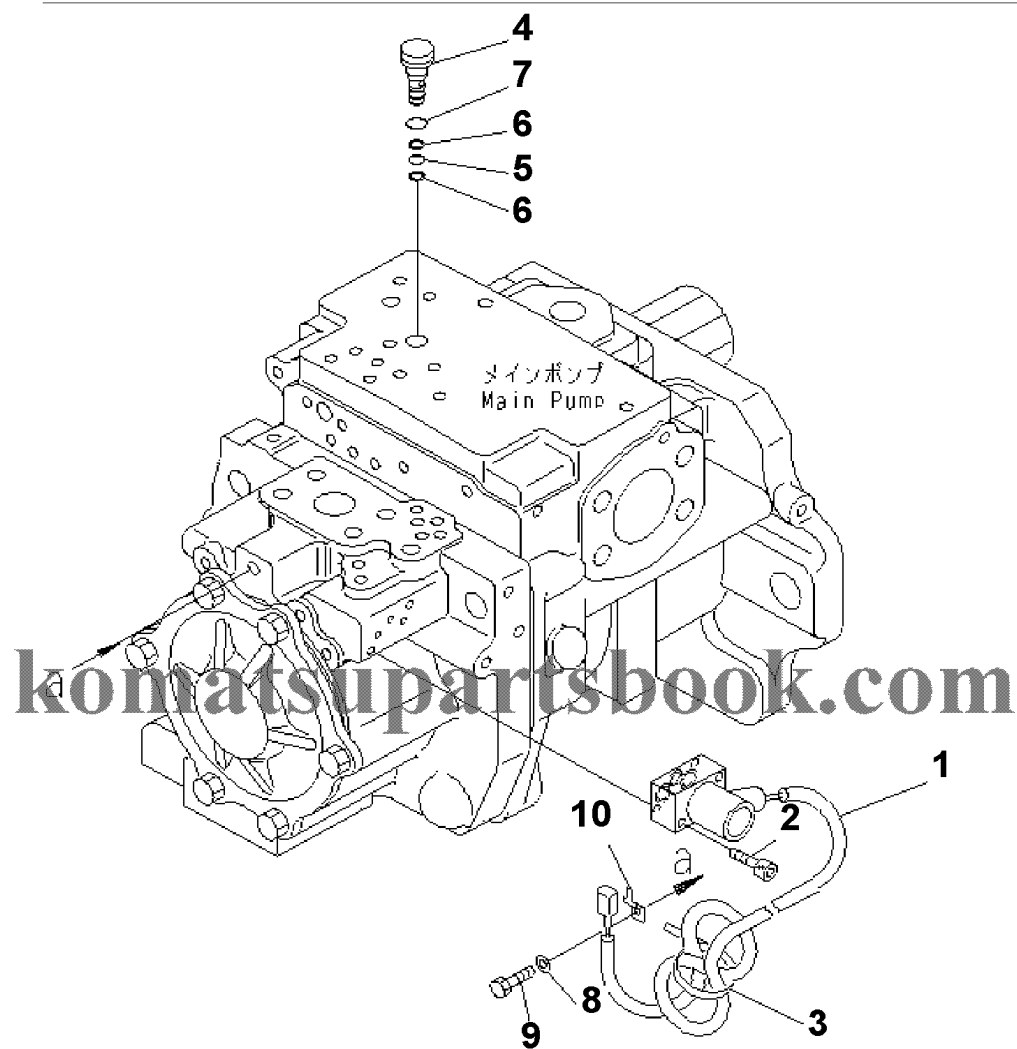

D155AX-6 S/N 80001-UP (ecot3)
00042639

0 0 0 4 2 6 3 9

Ref. Y1600-25A0

Page 450130

№	Кат. номер	Название	Кол-во	Серия
1	PILOT VALVE	702-21-57600	SN:80001--,KIT-FLAG:_	1
2	BOLT	01252-60635	SN:80001--,KIT-FLAG:_	2
3	BAND, YELLOW	20Y-62-22810	SN:80001--,KIT-FLAG:_	1
5	O-RING	07000-B1008	SN:80001--,KIT-FLAG:_	1
6	RING	07001-01008	SN:80001--,KIT-FLAG:_	2