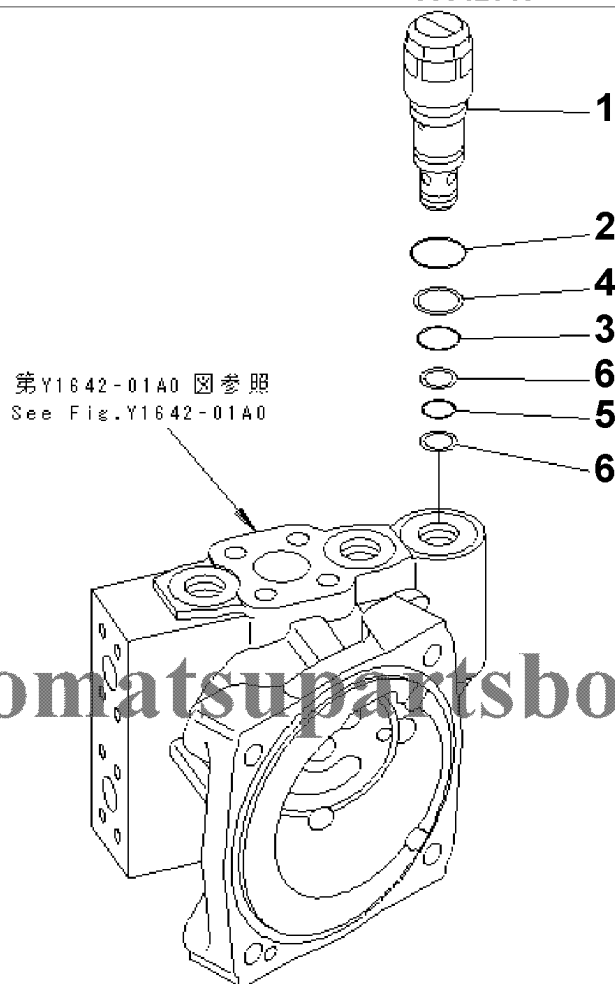

D155AX-6 S/N 80001-UP (ecot3)
00042643

komatsupartsbook.com

0 0 0 4 2 6 4 3

Ref. Y1642-02A0

Page 450310

№	Кат. номер	Название	Кол-во	Серия
1	RELIEF VALVE ASS'Y	702-77-03110	SN:80004-- ,KIT-FLAG: _	1
1	RELIEF VALVE ASS'Y	702-77-03100	SN:80001--80003 ,KIT-FLAG: _	1
2	O-RING	07002-13634	SN:80001-- ,KIT-FLAG: _	1
3	O-RING	700-93-11320	SN:80001-- ,KIT-FLAG: _	1
4	RING	700-93-11330	SN:80001-- ,KIT-FLAG: _	1