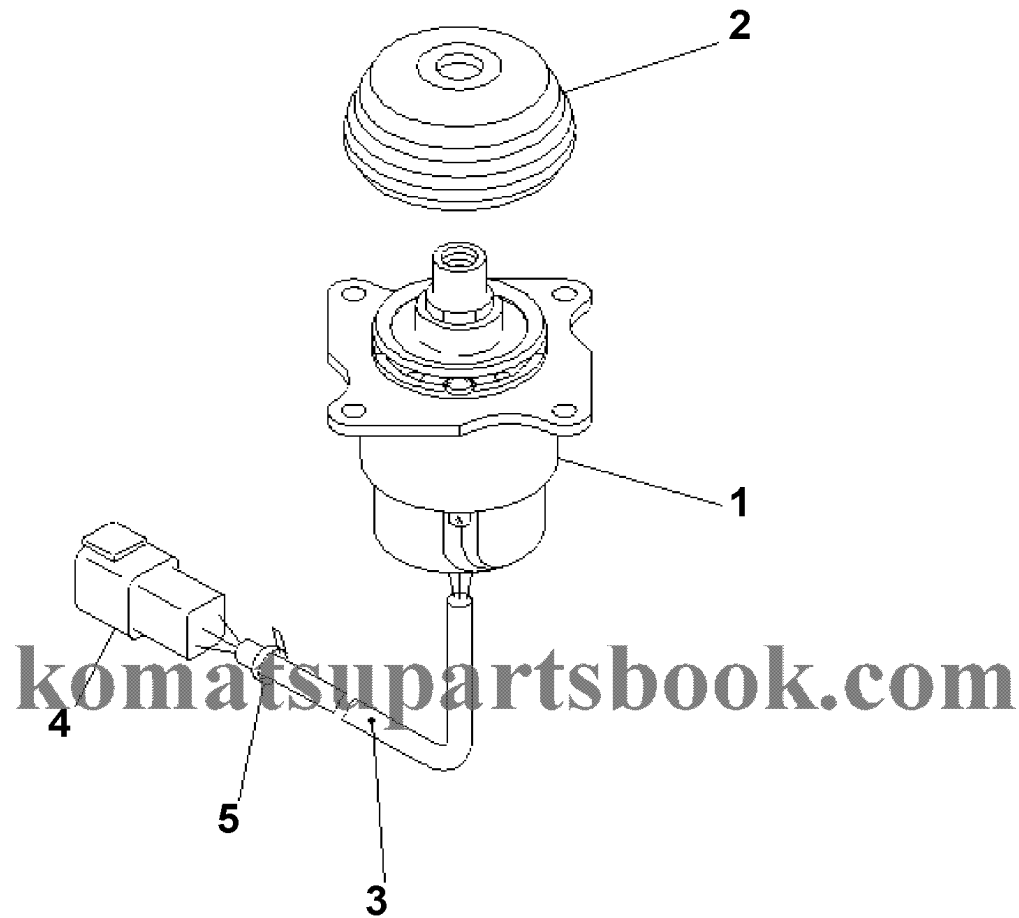

D155AX-6 S/N 80001-UP (ecot3)
00067364

0 0 0 6 7 3 6 4

Ref. Y1679-01A1

Page 450650

№	Кат. номер	Название	Кол-во	Серия
1	LEVER ASS'Y	702-16-02252	SN:80503--,KIT-FLAG:_	1
1	LEVER ASS'Y	702-16-02251	SN:80001--80502,KIT-FLAG:_	1
2	BOOT	702-16-71280	SN:80001--,KIT-FLAG:_	1
3	TUBE	702-16-61270	SN:80001--,KIT-FLAG:_	1
4	CONNECTOR	08192-28812	SN:80001--,KIT-FLAG:_	1