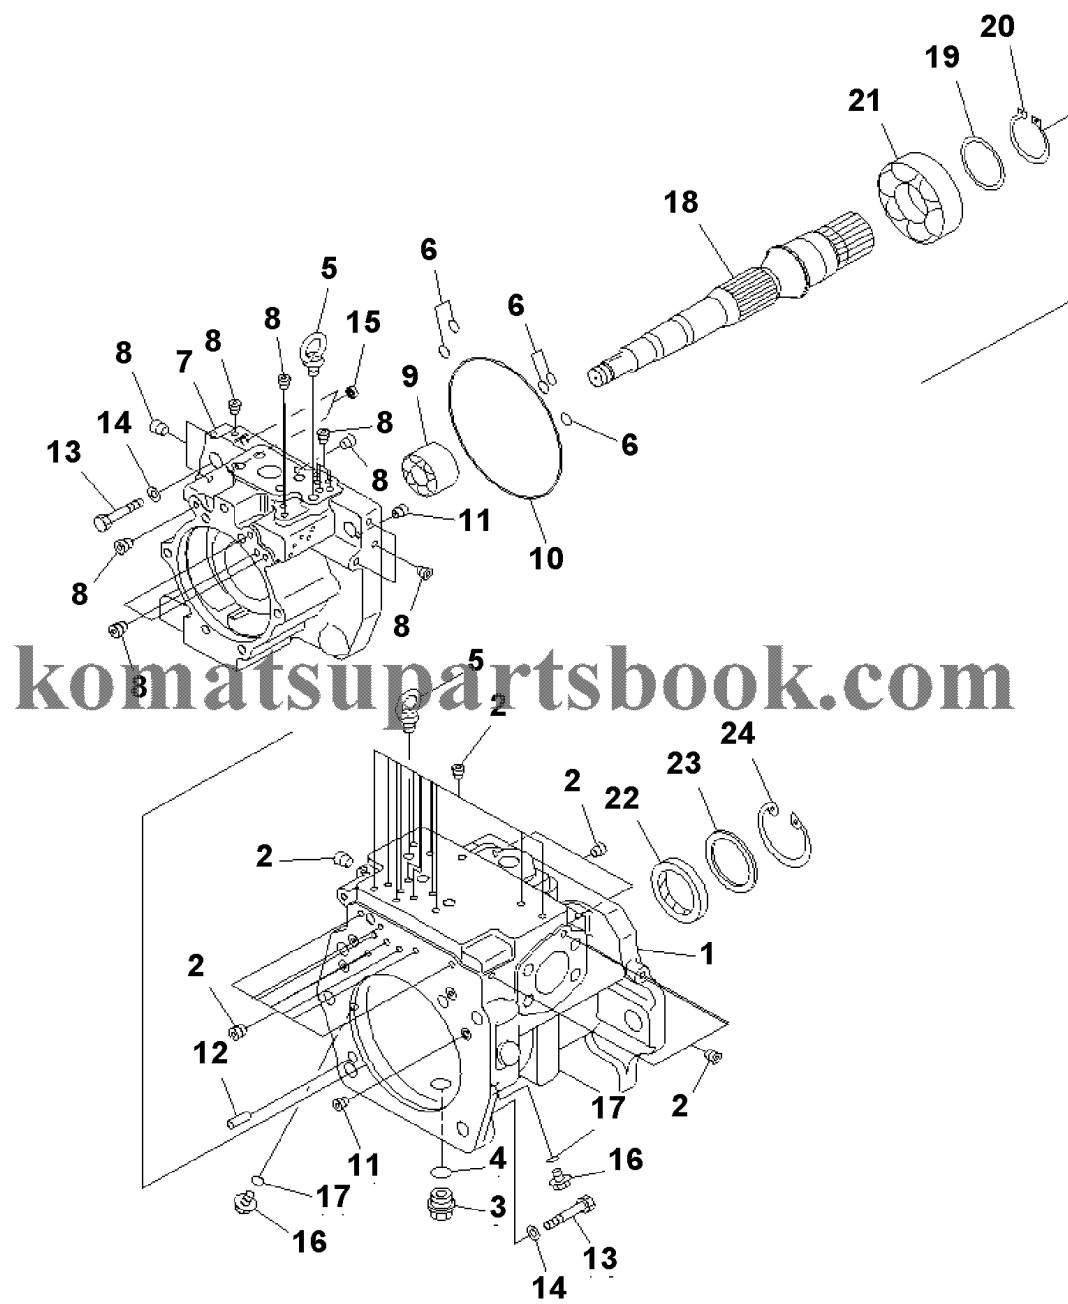

D155AX-6 S/N 80001-UP (ecot3)
00042635

0 0 0 4 2 6 3 5

Ref. Y1600-21A0

Page 450090

№	Кат. номер	Название	Кол-во	Серия
	PUMP ASS'Y	708-1H-00250	SN:80001--,KIT-FLAG:_	1
	PUMP SUB ASS'Y	708-1H-01250	SN:80001--,KIT-FLAG:_	1
3	PLUG	07044-12412	SN:80001--,KIT-FLAG:_	1
4	O-RING	07002-62434	SN:80001--,KIT-FLAG:_	1
5	BOLT,EYE	04530-11222	SN:80001--,KIT-FLAG:_	2