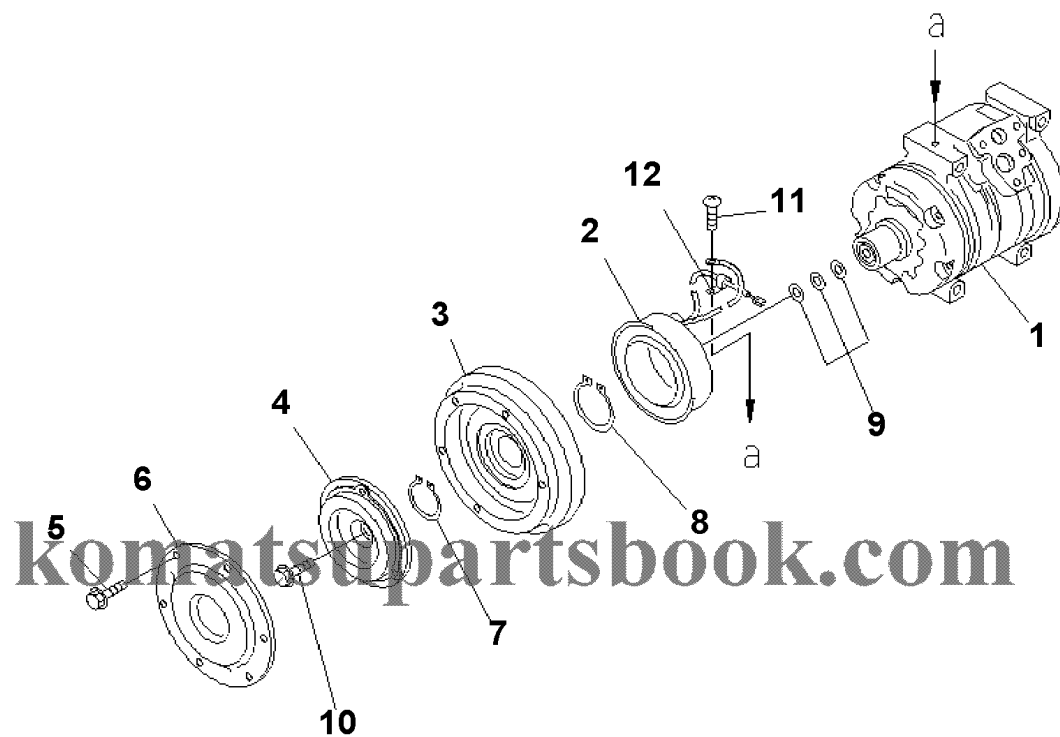

D155AX-6 S/N 80001-UP (ecot3)
@@0F570@

komatsupartsbook.com

PJ0F570

Ref. Y1979-01A0

Page 450690

№	Кат. номер	Название	Кол-во	Серия
	COMPRESSOR ASS'Y	17A-911-4810	SN:80047--,KIT-FLAG:_	1
	COMPRESSOR ASS'Y	421-07-31221	SN:80001--80046,KIT-FLAG:_	1
1	COMPRESSOR ASS'Y	ND447220-4781	SN:80047--,KIT-FLAG:_	1
1	COMPRESSOR ASS'Y	ND447220-4780	SN:80001--80046,KIT-FLAG:_	1
	CLUTCH ASS'Y	ND247300-5320	SN:80047--,KIT-FLAG:_	1