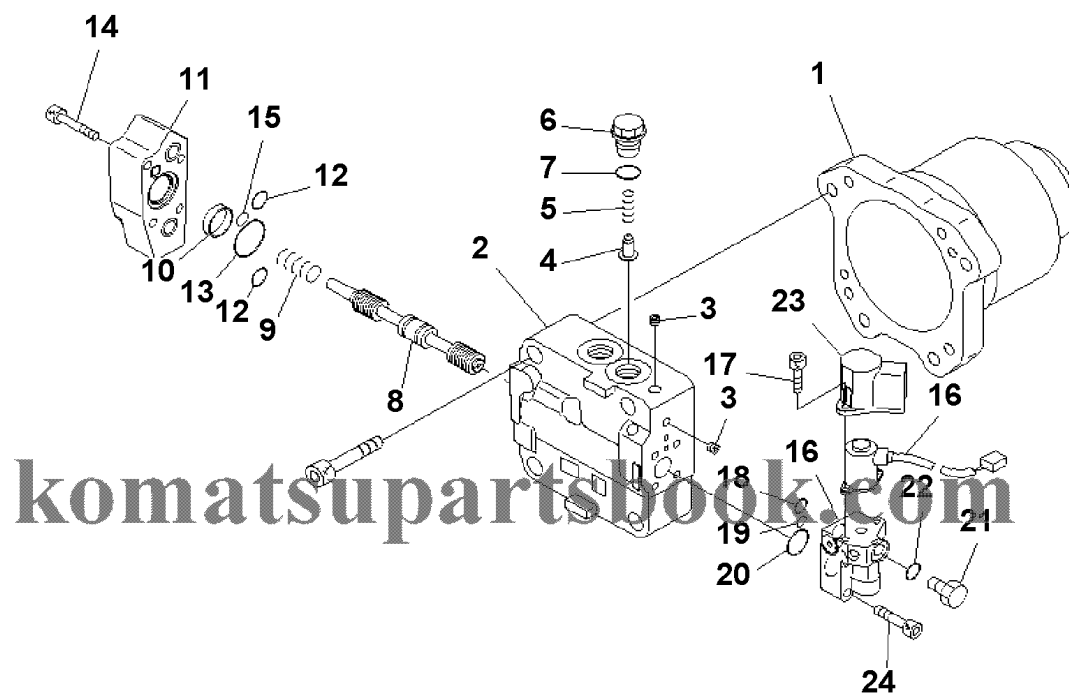

D155AX-6 S/N 80001-UP (ecot3)
00042644

00042644

Ref. Y1642-11A0

Page 450320

№	Кат. номер	Название	Кол-во	Серия
	MOTOR ASS'Y	708-7W-00140	SN:80001--,KIT-FLAG:_	1
7	O-RING	07002-12434	SN:80001--,KIT-FLAG:_	1
12	O-RING	07000-12016	SN:80001--,KIT-FLAG:_	2
13	O-RING	07000-12035	SN:80001--,KIT-FLAG:_	1
14	BOLT	01252-60845	SN:80001--,KIT-FLAG:_	4