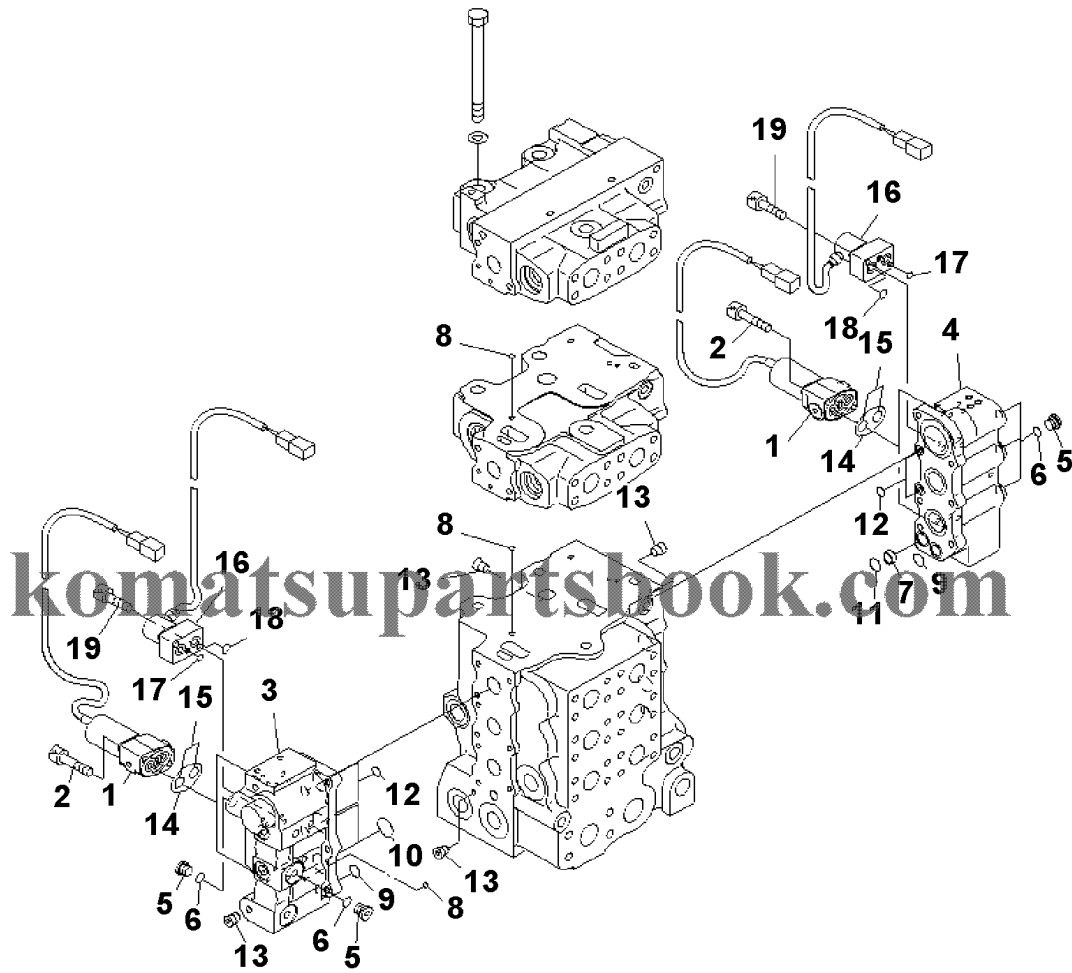

D155AX-6 S/N 80001-UP (ecot3)
00081835

00081835

Ref. Y1665-14A0

Page 450470

№	Кат. номер	Название	Кол-во	Серия
1	SOLENOID VALVE	702-21-07630	SN:80001--,KIT-FLAG:_	4
2	BOLT	203-60-62220	SN:80001--,KIT-FLAG:_	8
3	BLOCK	723-63-32730	SN:80001--,KIT-FLAG:_	1
4	BLOCK	723-63-32740	SN:80001--,KIT-FLAG:_	1
5	PLUG	702-21-55620	SN:80001--,KIT-FLAG:_	5