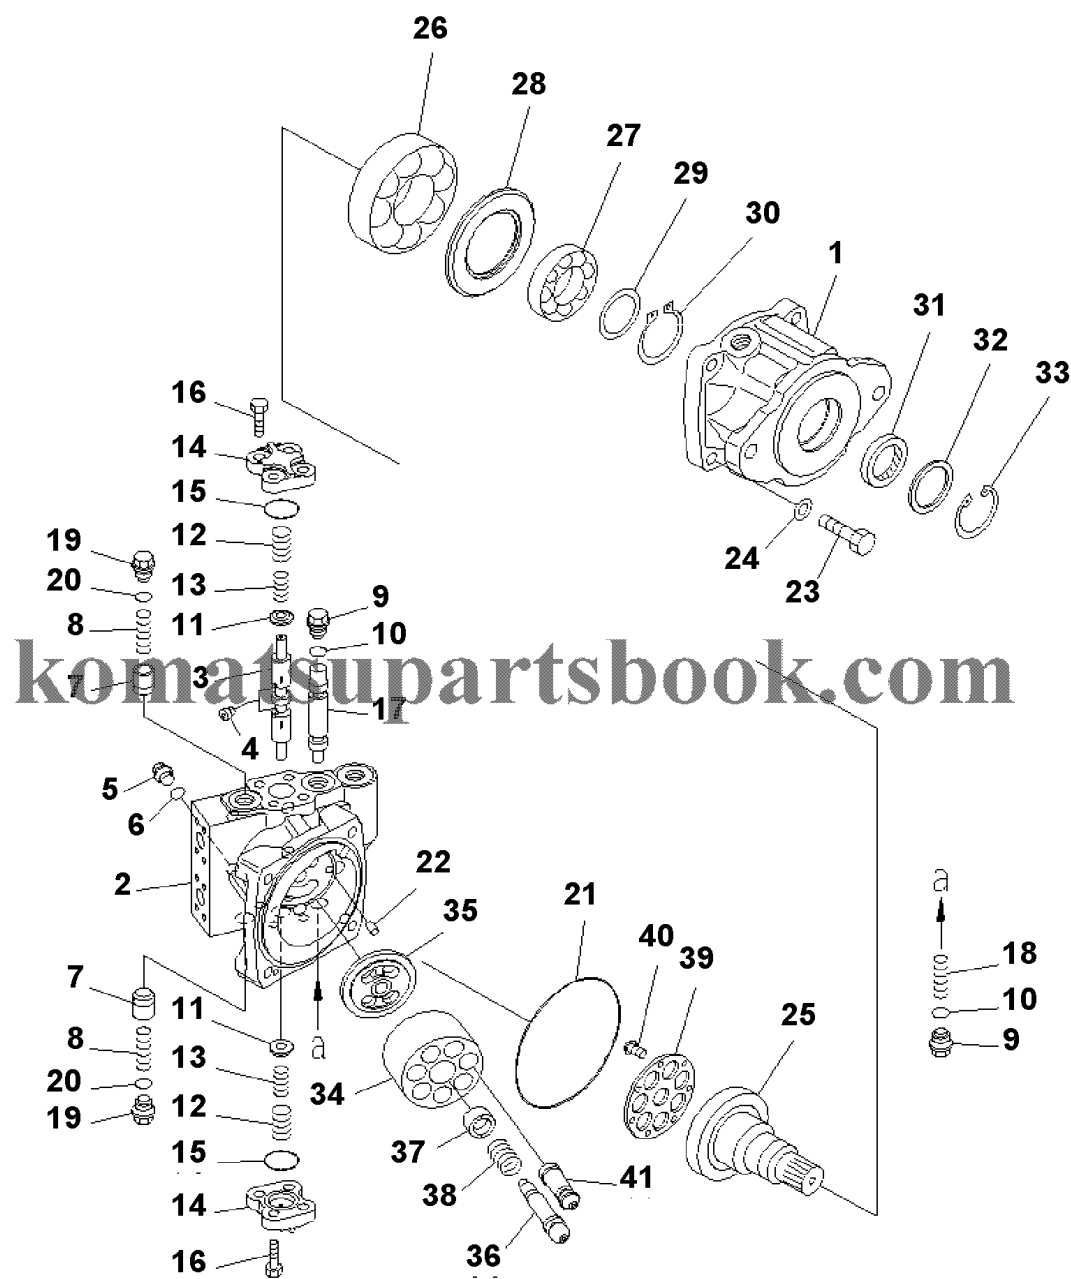

D155AX-6 S/N 80001-UP (ecot3)
00042642

00042642

Ref. Y1642-01A0

Page 450300

№	Кат. номер	Название	Кол-во	Серия
	MOTOR ASS'Y	706-7H-01101	SN:80004-- ,KIT-FLAG: _	1
	MOTOR ASS'Y	706-7H-01100	SN:80001--80003 ,KIT-FLAG: _	1
5	PLUG	706-8E-14191	SN:80001-- ,KIT-FLAG: _	4
6	O-RING	07002-11823	SN:80001-- ,KIT-FLAG: _	4
7	VALVE	706-75-74540	SN:80001-- ,KIT-FLAG: _	2