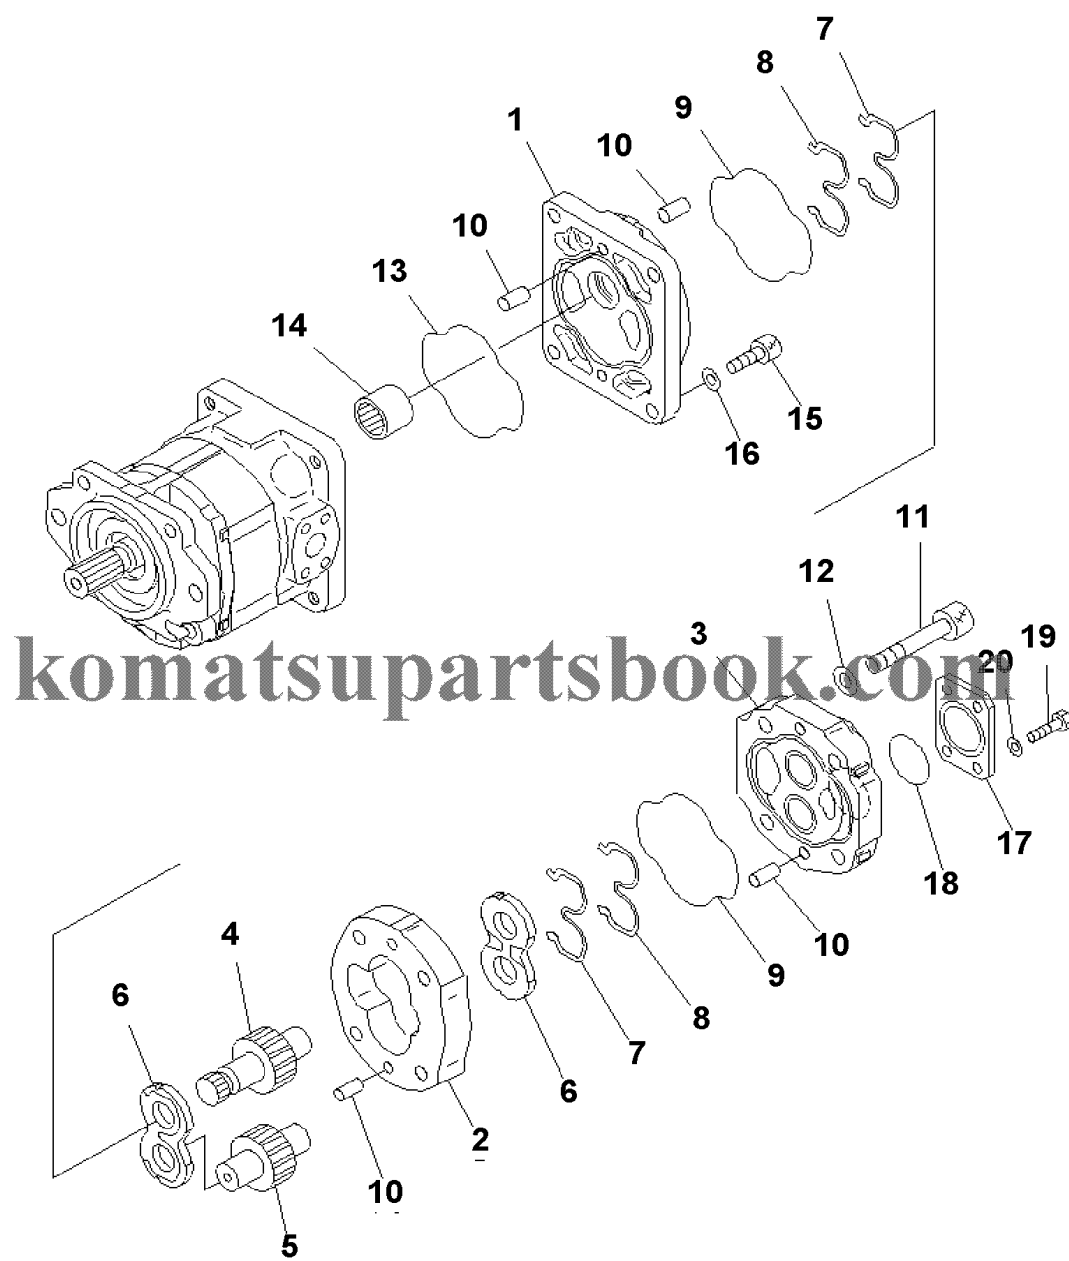

D155AX-6 S/N 80001-UP (ecot3)
00043294

0 0 0 4 3 2 9 4

Ref. Y1610-12A1

Page 450210

№	Кат. номер	Название	Кол-во	Серия
	PUMP ASS'Y, (SAR40)	705-14-32731	SN:80001--,KIT-FLAG:_	1
6	PLATE, SIDE	705-17-03610	SN:80001--,KIT-FLAG:_	2
7	RING, BACK-UP	705-17-03443	SN:80001--,KIT-FLAG:_	2
8	SEAL	705-17-03473	SN:80001--,KIT-FLAG:_	2
9	O-RING	705-17-03381	SN:80001--,KIT-FLAG:_	2