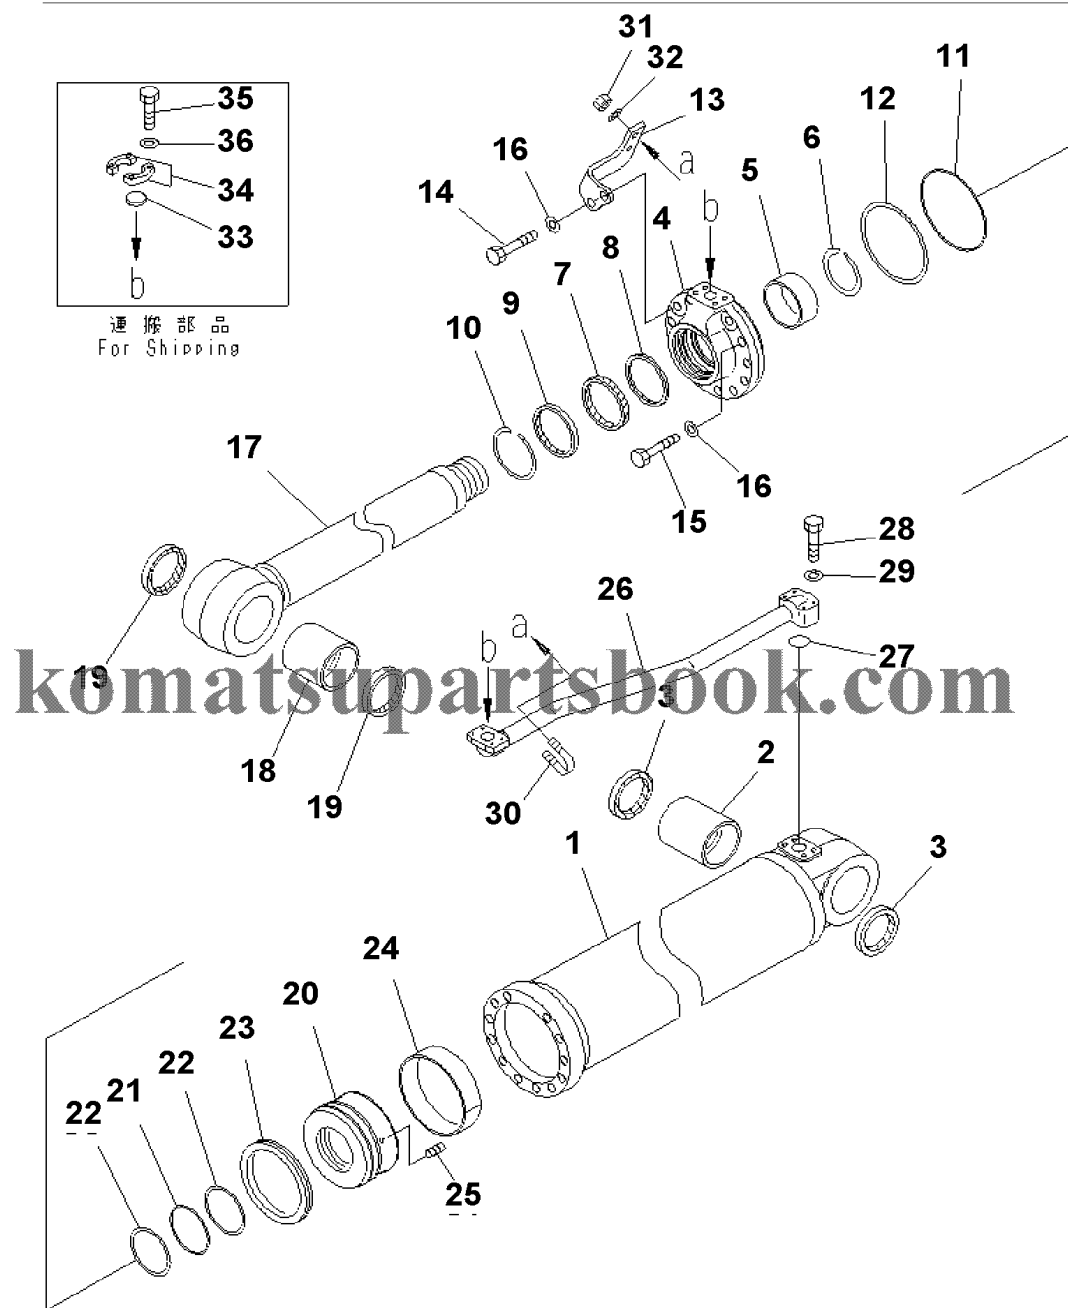

D155AX-6 S/N 80001-UP (ecot3)
00043297

00043297

Ref. Y1621-01A0

Page 450270

№	Кат. номер	Название	Кол-во	Серия
	CYLINDER ASS'Y	707-01-0K410	SN:80001--,KIT-FLAG:_	1
1	CYLINDER	707-13-18370	SN:80001--,KIT-FLAG:_	1
2	BUSHING	707-76-90520	SN:80001--,KIT-FLAG:_	1
3	SEAL,DUST (KIT)	07145-00090	SN:80001--,KIT-FLAG:_	2
4	HEAD,CYLINDER	707-27-18940	SN:80001--,KIT-FLAG:_	1