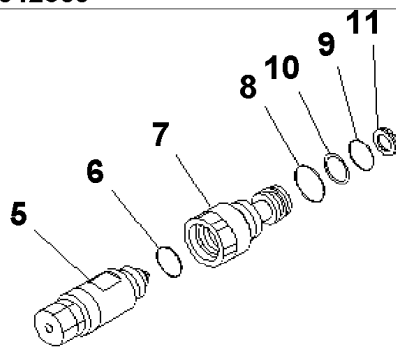

D155AX-6 S/N 80001-UP (ecot3)
00042650

komatsupartsbook.com

00042650

Ref. Y1665-15A0

Page 450480

№	Кат. номер	Название	Кол-во	Серия
1	VALVE ASS'Y,RELIEF	723-60-21800	SN:80001--,KIT-FLAG:_	1
2	O-RING	07002-02434	SN:80001--,KIT-FLAG:_	1
3	O-RING	07000-12016	SN:80001--,KIT-FLAG:_	1
4	RING,BACK-UP	07001-02016	SN:80001--,KIT-FLAG:_	1
5	VALVE ASS'Y,RELIEF	723-20-66200	SN:80001--,KIT-FLAG:_	1