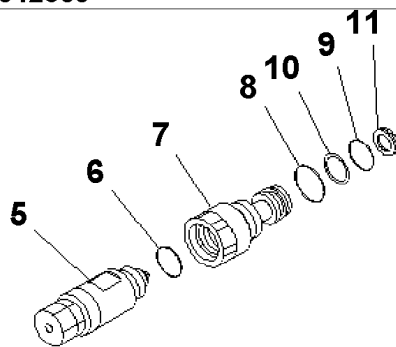

D155AX-6 S/N 80001-UP (ecot3)
00042650

komatsupartsbook.com

00042650

Ref. Y1666-05A0

Page 450570

№	Кат. номер	Название	Кол-во	Серия
1	VALVE ASS'Y,RELIEF	723-60-21300	SN:80001--,KIT-FLAG:_	1
2	O-RING	07002-02434	SN:80001--,KIT-FLAG:_	1
3	O-RING	07000-12016	SN:80001--,KIT-FLAG:_	1
4	RING,BACK-UP	07001-02016	SN:80001--,KIT-FLAG:_	1
5	VALVE ASS'Y,RELIEF	723-20-65700	SN:80001--,KIT-FLAG:_	1