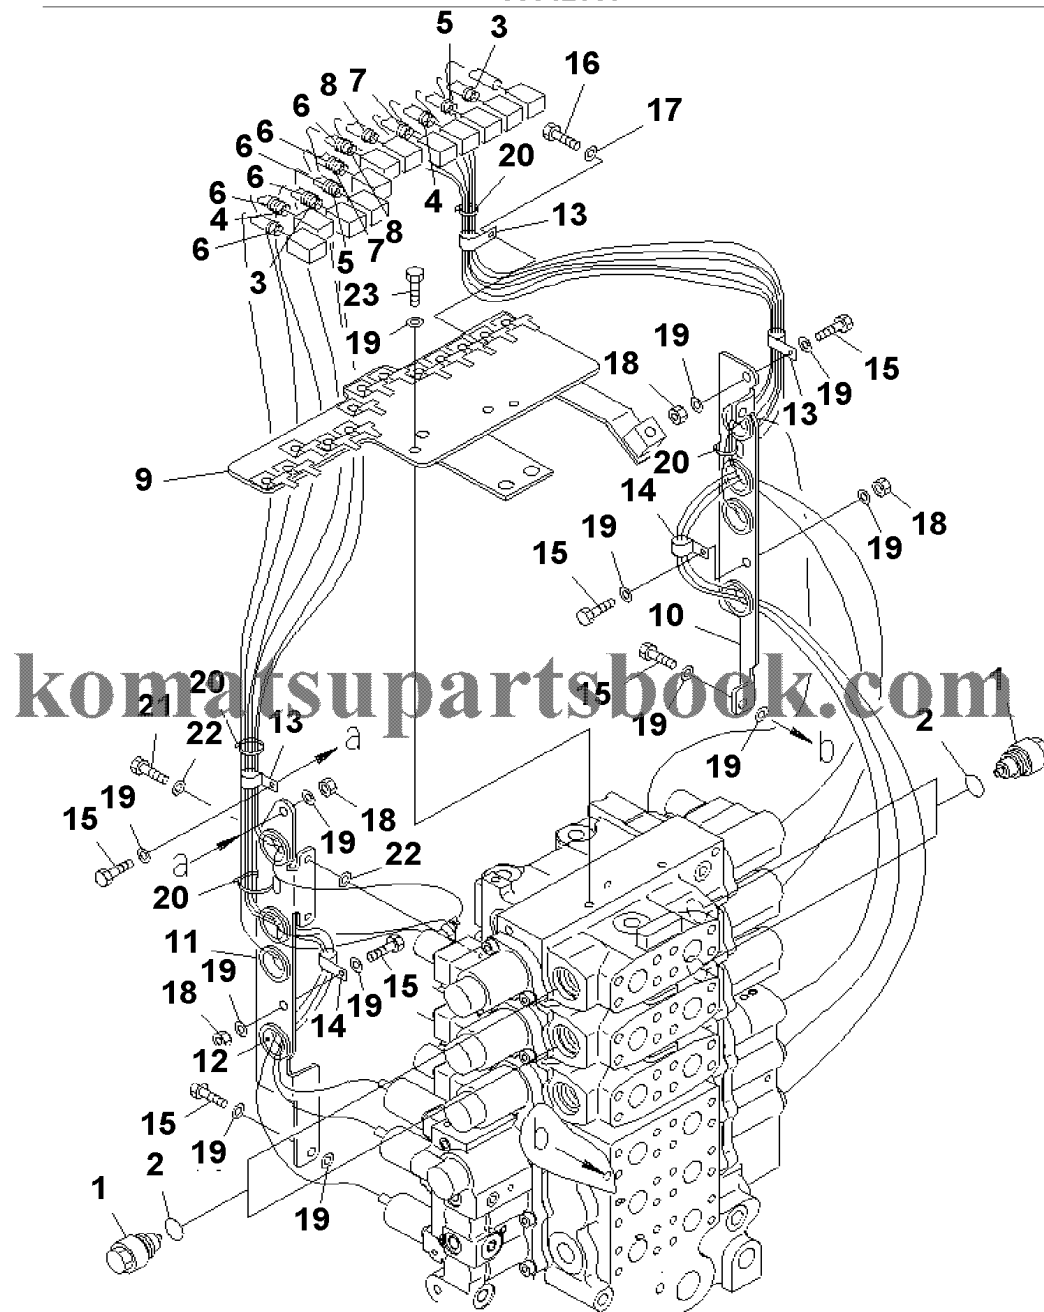

D155AX-6 S/N 80001-UP (ecot3)
00042659

00042659

Ref. Y1666-10A0

Page 450620

№	Кат. номер	Название	Кол-во	Серия
1	VALVE ASS'Y, SUCTION	723-40-85100	SN:80001--,KIT-FLAG:_	4
2	O-RING	709-25-11390	SN:80001--,KIT-FLAG:_	1
3	BAND, RED	20Y-62-22790	SN:80001--,KIT-FLAG:_	4
4	BAND, YELLOW	20Y-62-22810	SN:80001--,KIT-FLAG:_	4
5	BAND, BLUE	20Y-62-22820	SN:80001--,KIT-FLAG:_	4