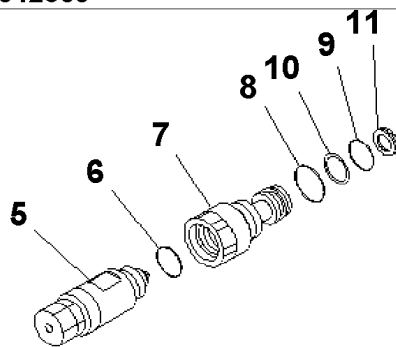

D155AX-6 S/N 80001-UP (ecot3)
00042650

komatsupartsbook.com

00042650

Ref. Y1665-05A0

Page 450390

№	Кат. номер	Название	Кол-во	Серия
1	VALVE ASS'Y,RELIEF	723-60-21300	SN:80001--,KIT-FLAG:_	1
2	O-RING	07002-02434	SN:80001--,KIT-FLAG:_	1
3	O-RING	07000-12016	SN:80001--,KIT-FLAG:_	1
4	RING,BACK-UP	07001-02016	SN:80001--,KIT-FLAG:_	1
5	VALVE ASS'Y,RELIEF	723-20-65700	SN:80001--,KIT-FLAG:_	1