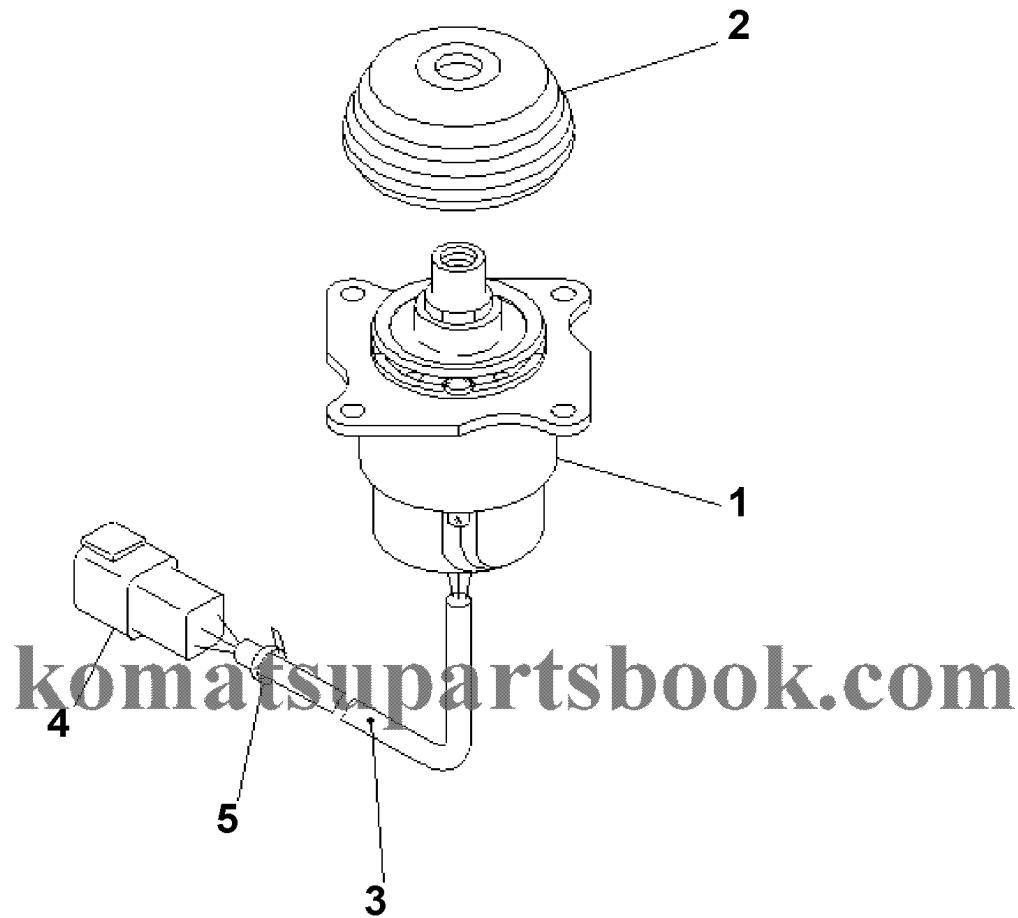

D155AX-6 S/N 80001-UP (ecot3)
00067364

0 0 0 6 7 3 6 4

Ref. Y1679-01A0

Page 450640

№	Кат. номер	Название	Кол-во	Серия
1	LEVER ASS'Y	702-16-02242	SN:80503--,KIT-FLAG:_	1
1	LEVER ASS'Y	702-16-02241	SN:80001--80502,KIT-FLAG:_	1
2	BOOT	702-16-71280	SN:80001--,KIT-FLAG:_	1
3	TUBE	702-16-61270	SN:80001--,KIT-FLAG:_	1
4	CONNECTOR	08192-28812	SN:80001--,KIT-FLAG:_	1