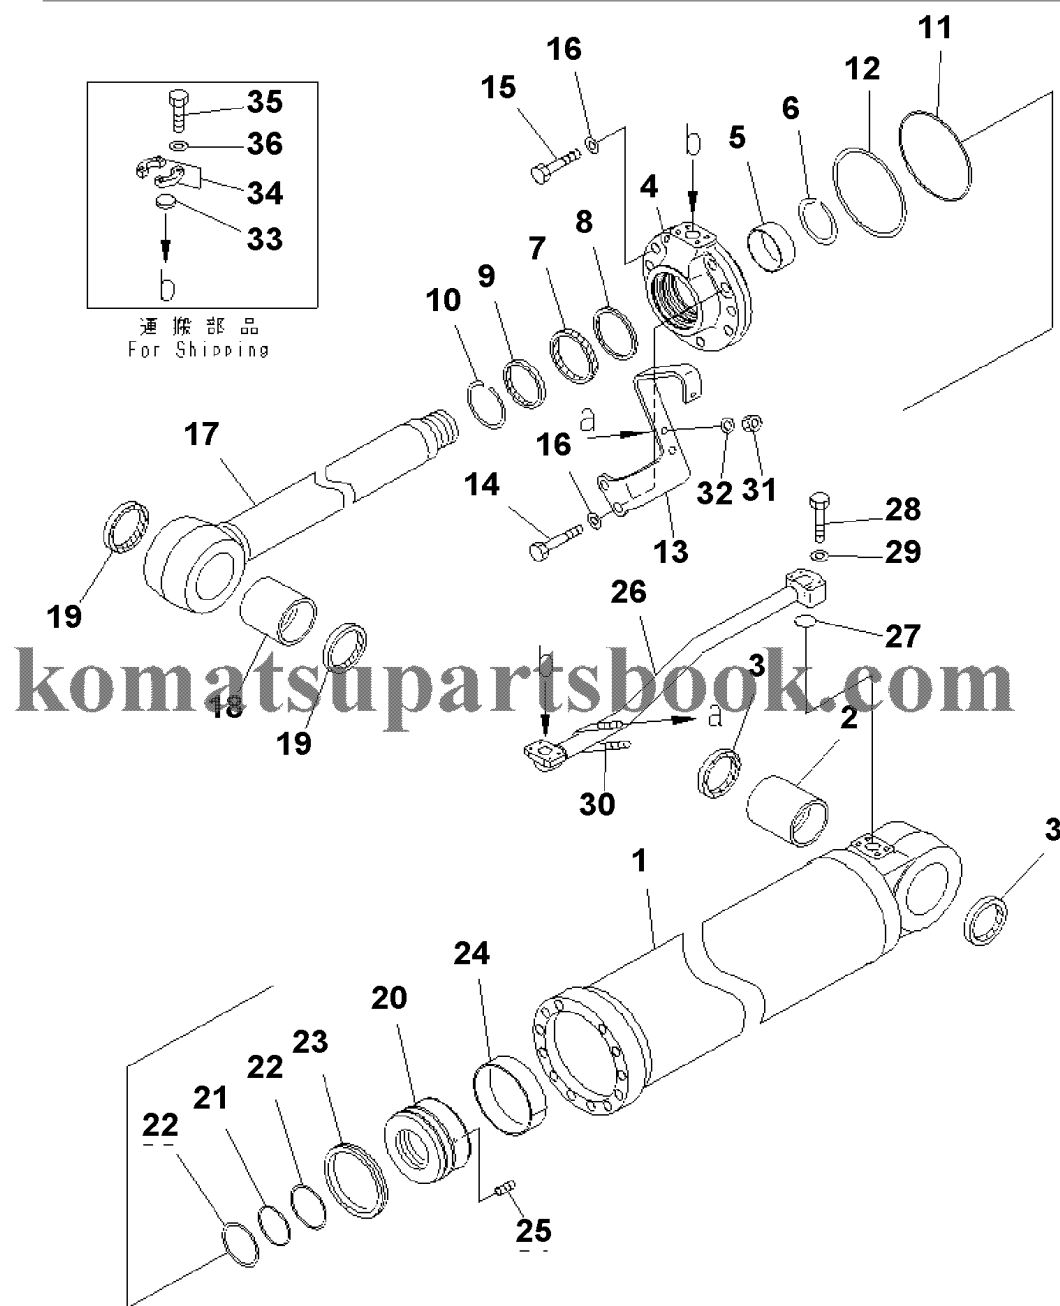

D155AX-6 S/N 80001-UP (ecot3)
00043298

0 0 0 4 3 2 9 8

Ref. Y1621-11A0

Page 450280

№	Кат. номер	Название	Кол-во	Серия
	CYLINDER ASS'Y	707-01-0K420	SN:80001--,KIT-FLAG:_	1
1	CYLINDER	707-13-20490	SN:80001--,KIT-FLAG:_	1
2	BUSHING	707-76-10380	SN:80001--,KIT-FLAG:_	1
3	SEAL,DUST (KIT)	07145-00100	SN:80001--,KIT-FLAG:_	2
4	HEAD,CYLINDER	707-27-20740	SN:80001--,KIT-FLAG:_	1