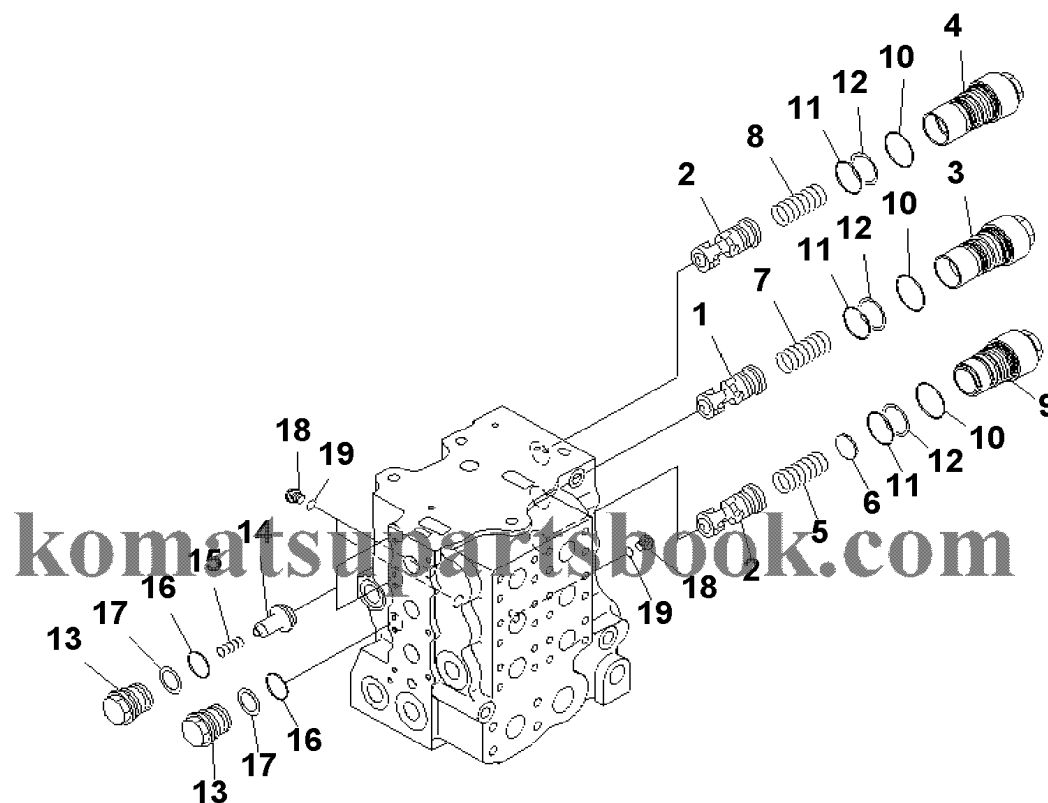

D155AX-6 S/N 80001-UP (ecot3)
00042648

0 0 0 4 2 6 4 8

Ref. Y1665-03A0

Page 450370

№	Кат. номер	Название	Кол-во	Серия
3	PLUG	723-63-32520	SN:80001--,KIT-FLAG:_	1
4	PLUG	723-63-32640	SN:80001--,KIT-FLAG:_	1
5	SPRING	723-63-31940	SN:80001--,KIT-FLAG:_	1
6	SPACER	723-63-31970	SN:80001--,KIT-FLAG:_	1
7	SPRING	723-63-32530	SN:80001--,KIT-FLAG:_	1