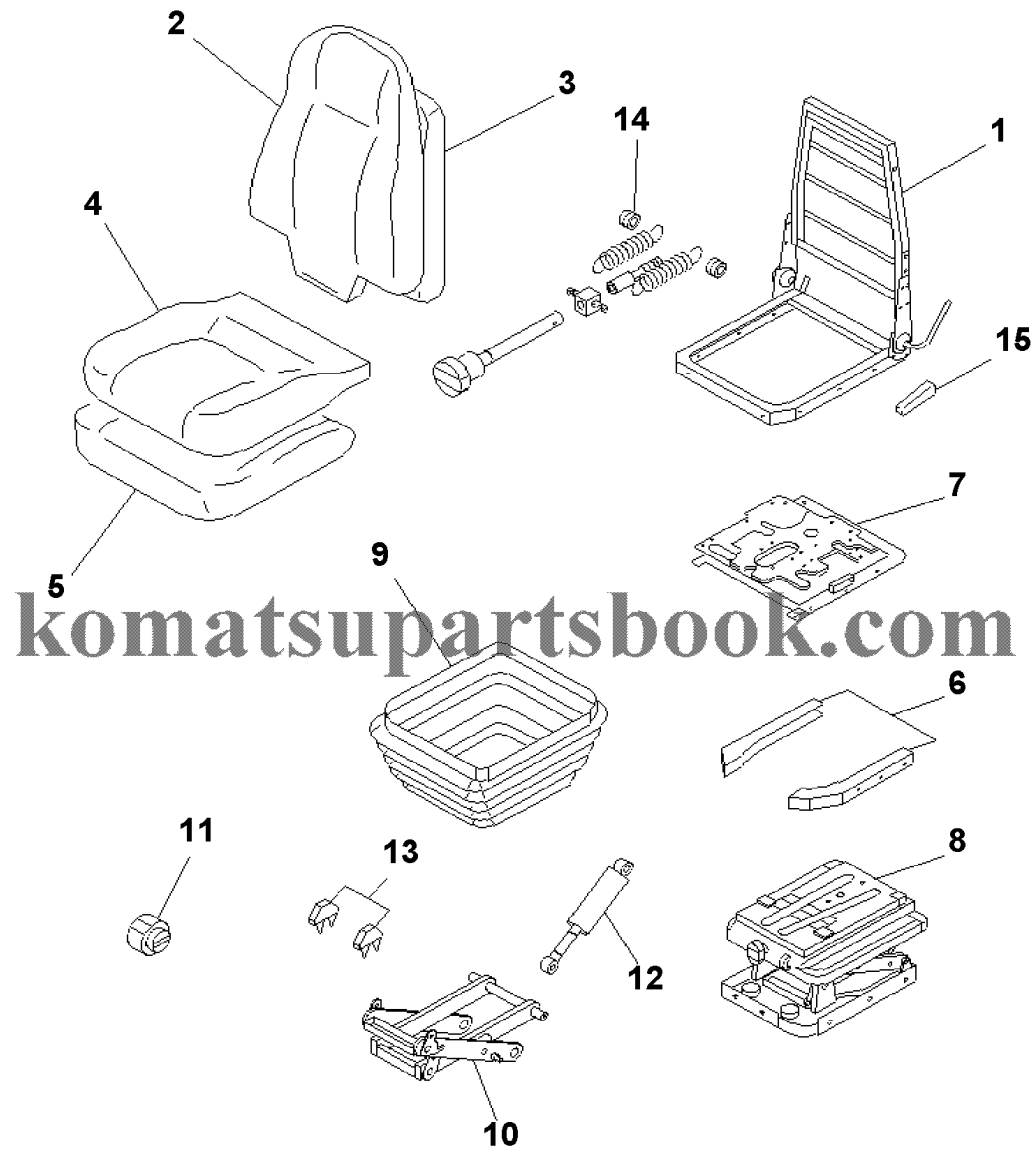

D155AX-6 S/N 80001-UP (ecot3)
00003127

0 0 0 0 3 1 2 7

Ref. Y1570-01A0

Page 450050

№	Кат. номер	Название	Кол-во	Серия
	SEAT ASS'Y, FABRIC	17A-57-23210	SN:80001--,KIT-FLAG:_	1
	SEAT ASS'Y	AS183704	SN:80001--,KIT-FLAG:_	1
1	FRAME ASS'Y	AS183707	SN:80001--,KIT-FLAG:_	1
2	COVER	AS183705	SN:80001--,KIT-FLAG:_	1
3	BACK FOAM KIT	AS183708	SN:80001--,KIT-FLAG:_	1