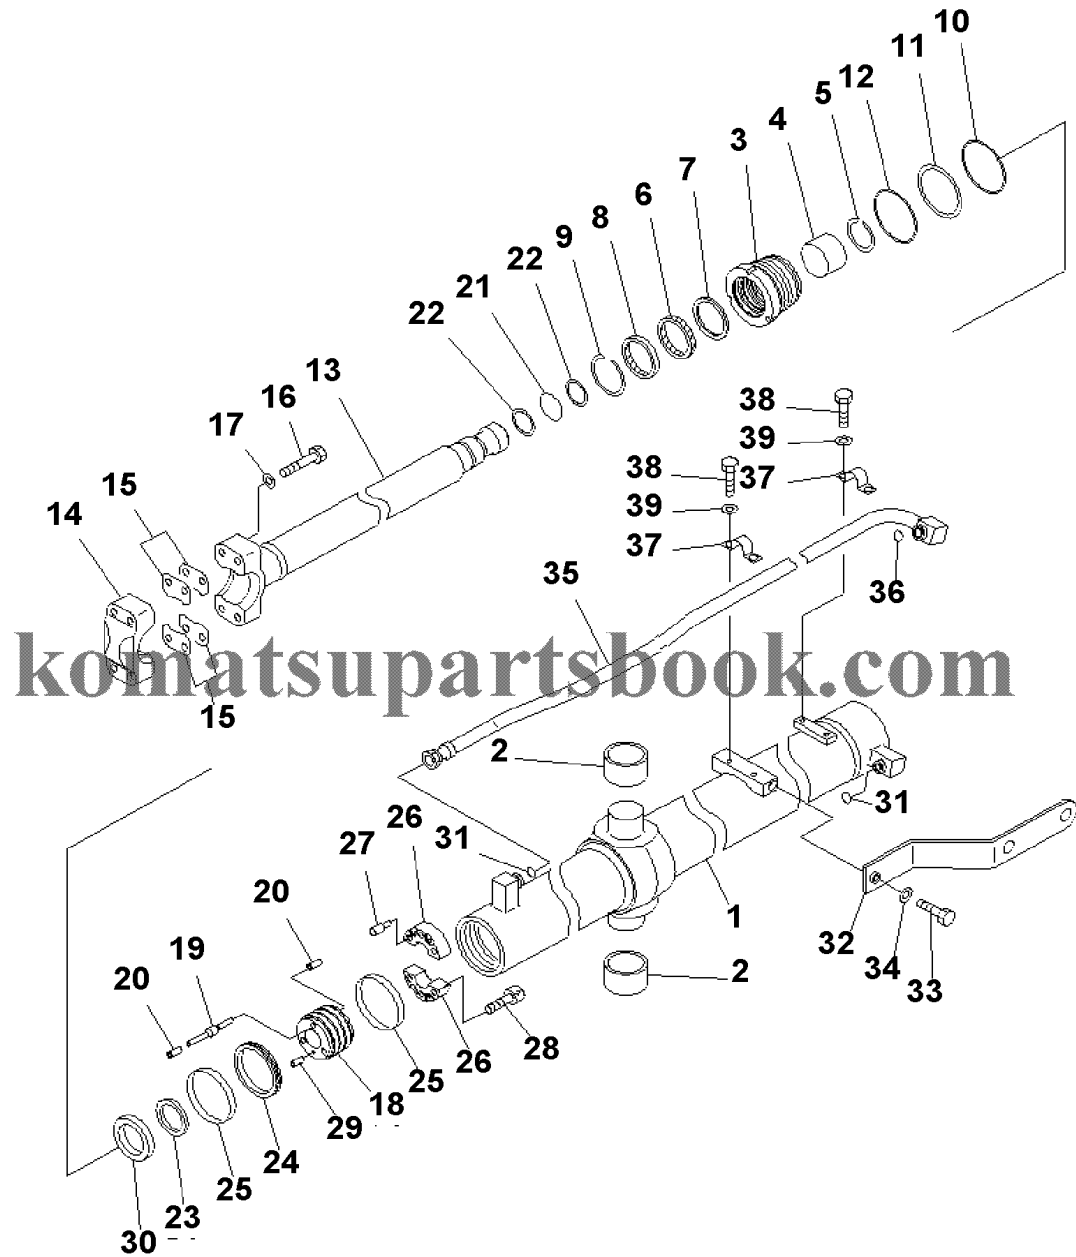

D155AX-6 S/N 80001-UP (ecot3)
00043295

00043295

Ref. Y1620-01A0

Page 450220

№	Кат. номер	Название	Кол-во	Серия
	CYLINDER ASS'Y, L.H.	707-02-00660	SN:80001--,KIT-FLAG:_	1
	CYLINDER ASS'Y, R.H.	707-02-00670	SN:80001--,KIT-FLAG:_	1
1	CYLINDER	707-12-11140	SN:80001--,KIT-FLAG:_	1
2	BUSHING	175-63-12540	SN:80001--,KIT-FLAG:_	2
3	HEAD, CYLINDER	707-29-11980	SN:80001--,KIT-FLAG:_	1