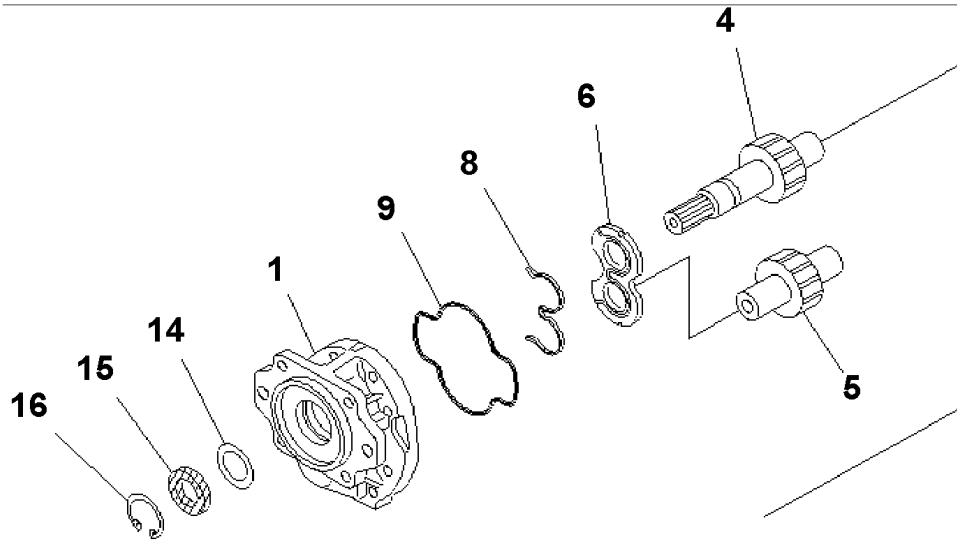

D155AX-6 S/N 80001-UP (ecot3)
00043292