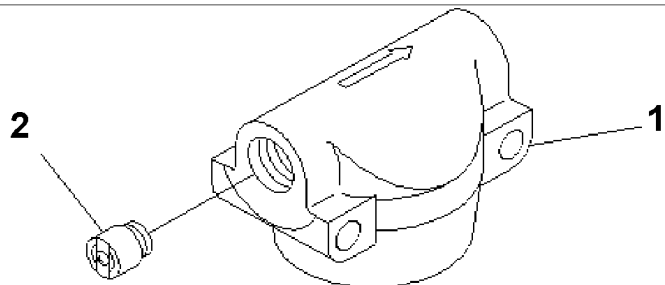

D155AX-6 S/N 80001-UP (ecot3)
00060759

0 0 0 6 0 7 5 9

Ref. Y1851-01A0

Page 450670

№	Кат. номер	Название	Кол-во	Серия
	FILTER ASS'Y	20Y-62-51681	SN:80807--,KIT-FLAG:_	1
4	FILTER	20Y-62-51691	SN:80807--,KIT-FLAG:_	1
5	O-RING	706-76-71390	SN:80807--,KIT-FLAG:_	1