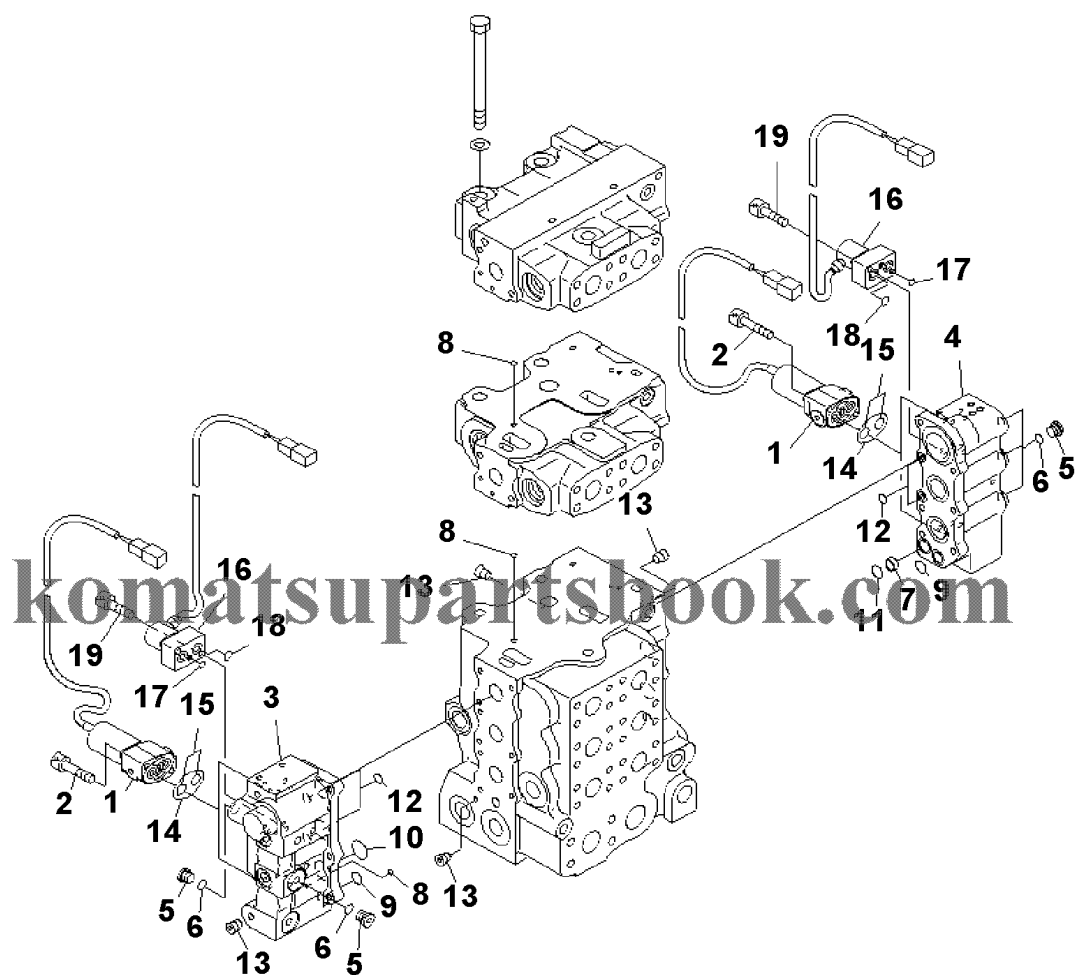

D155AX-6 S/N 80001-UP (ecot3)
00079337

00079337

Ref. Y1665-04A0

Page 450380

№	Кат. номер	Название	Кол-во	Серия
1	SOLENOID VALVE	702-21-07630	SN:80001--,KIT-FLAG:_	4
2	BOLT	203-60-62220	SN:80001--,KIT-FLAG:_	8
3	BLOCK	723-63-32730	SN:80001--,KIT-FLAG:_	1
4	BLOCK	723-63-32740	SN:80001--,KIT-FLAG:_	1
5	PLUG	702-21-55620	SN:80001--,KIT-FLAG:_	5