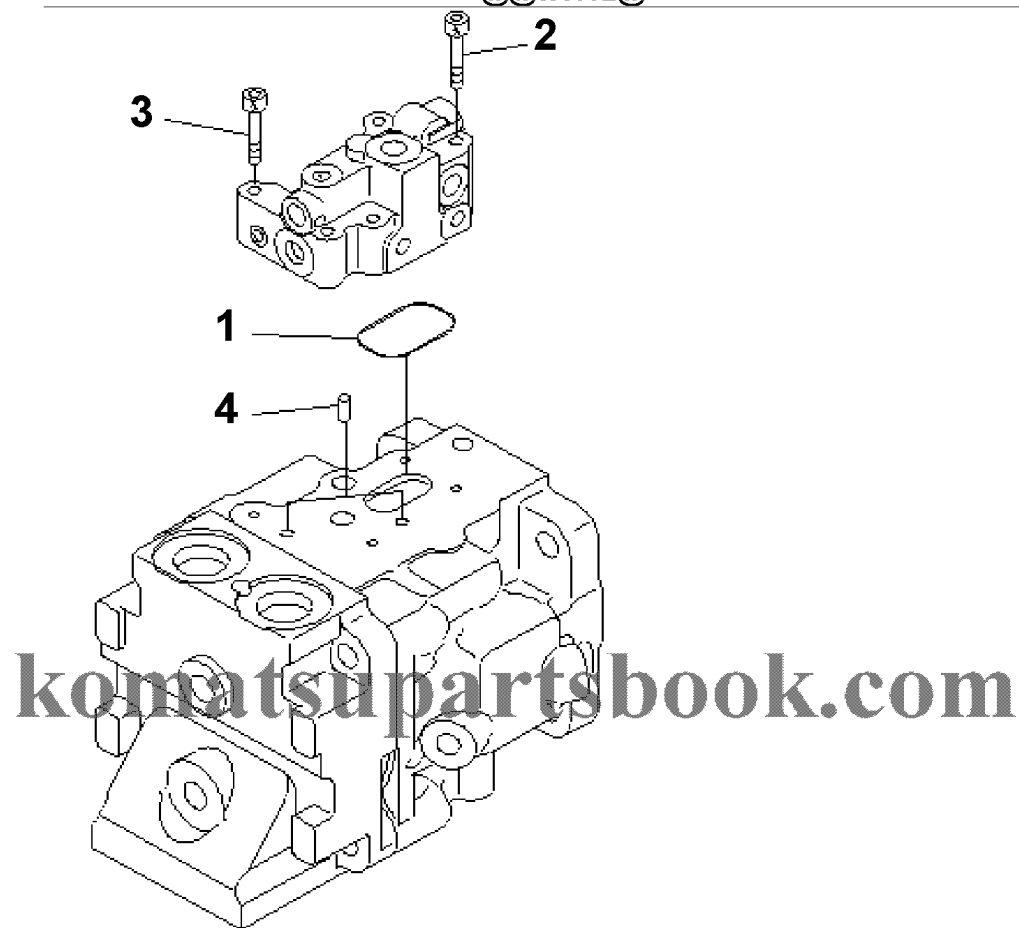

D155AX-6 S/N 80001-UP (ecot3)

@@5A162@

P W 5 A 1 6 2

Ref. Y1600-34A0

Page 450170

№	Кат. номер	Название	Кол-во	Серия
1	O-RING	07000-E3040	SN:80001--,KIT-FLAG:_	1
2	BOLT	01252-60650	SN:80001--,KIT-FLAG:_	1
3	BOLT	01252-60635	SN:80001--,KIT-FLAG:_	3
4	PIN	04020-00616	SN:80001--,KIT-FLAG:_	2