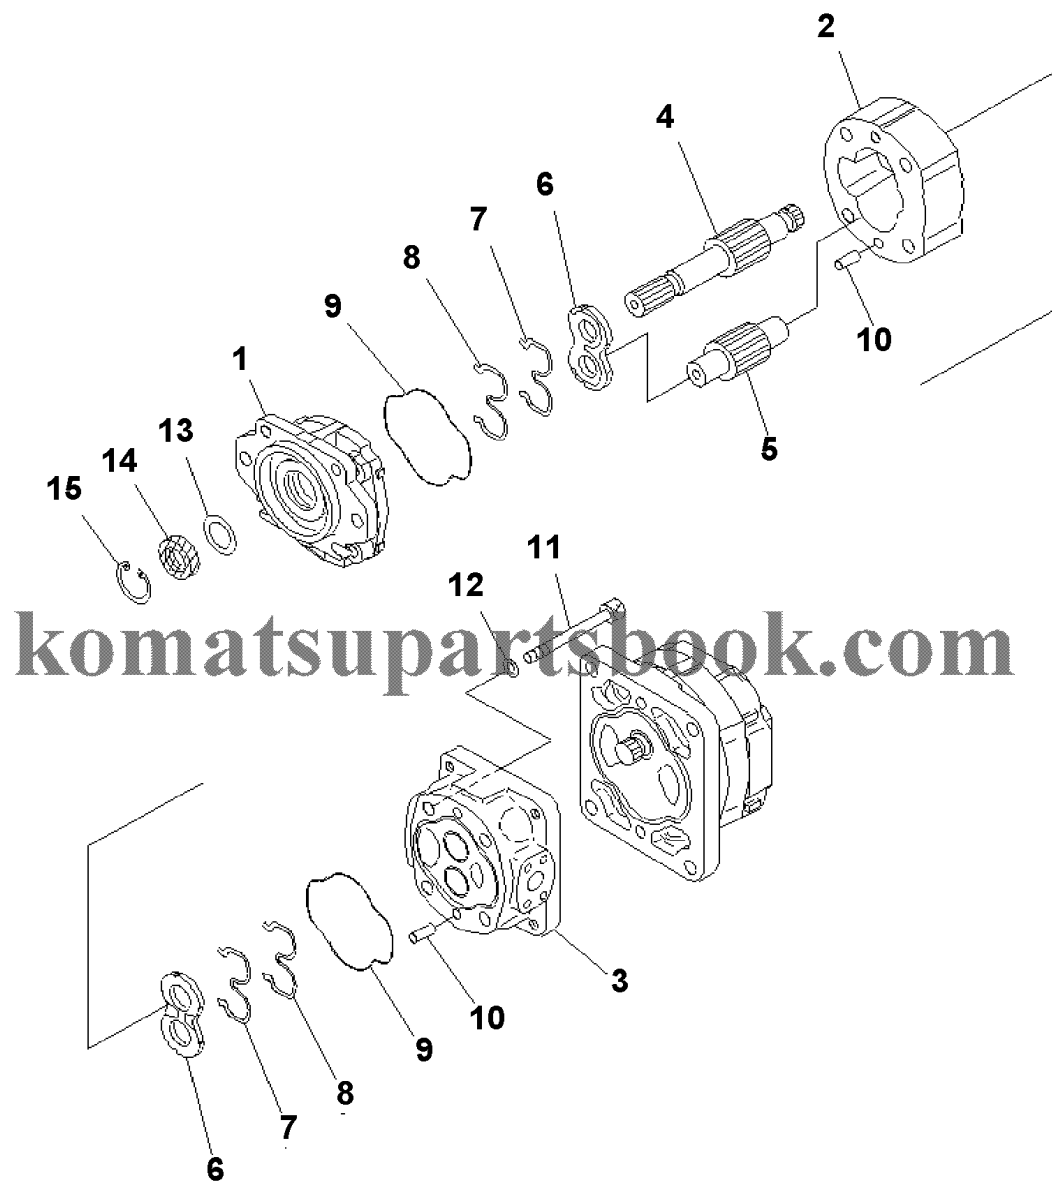

D155AX-6 S/N 80001-UP (ecot3)
00043293

komatsupartsbook.com

0 0 0 4 3 2 9 3

Ref. Y1610-11A1

Page 450200

№	Кат. номер	Название	Кол-во	Серия
	PUMP ASS'Y, (SAR(3)100+40)	705-52-30A00	SN:80001--,KIT-FLAG:_	1
	PUMP ASS'Y, (SAR100)	705-22-40160	SN:80001--,KIT-FLAG:_	1
6	PLATE, SIDE	705-17-03610	SN:80001--,KIT-FLAG:_	2
7	RING, BACK-UP	705-17-03443	SN:80001--,KIT-FLAG:_	2
8	SEAL	705-17-03473	SN:80001--,KIT-FLAG:_	2