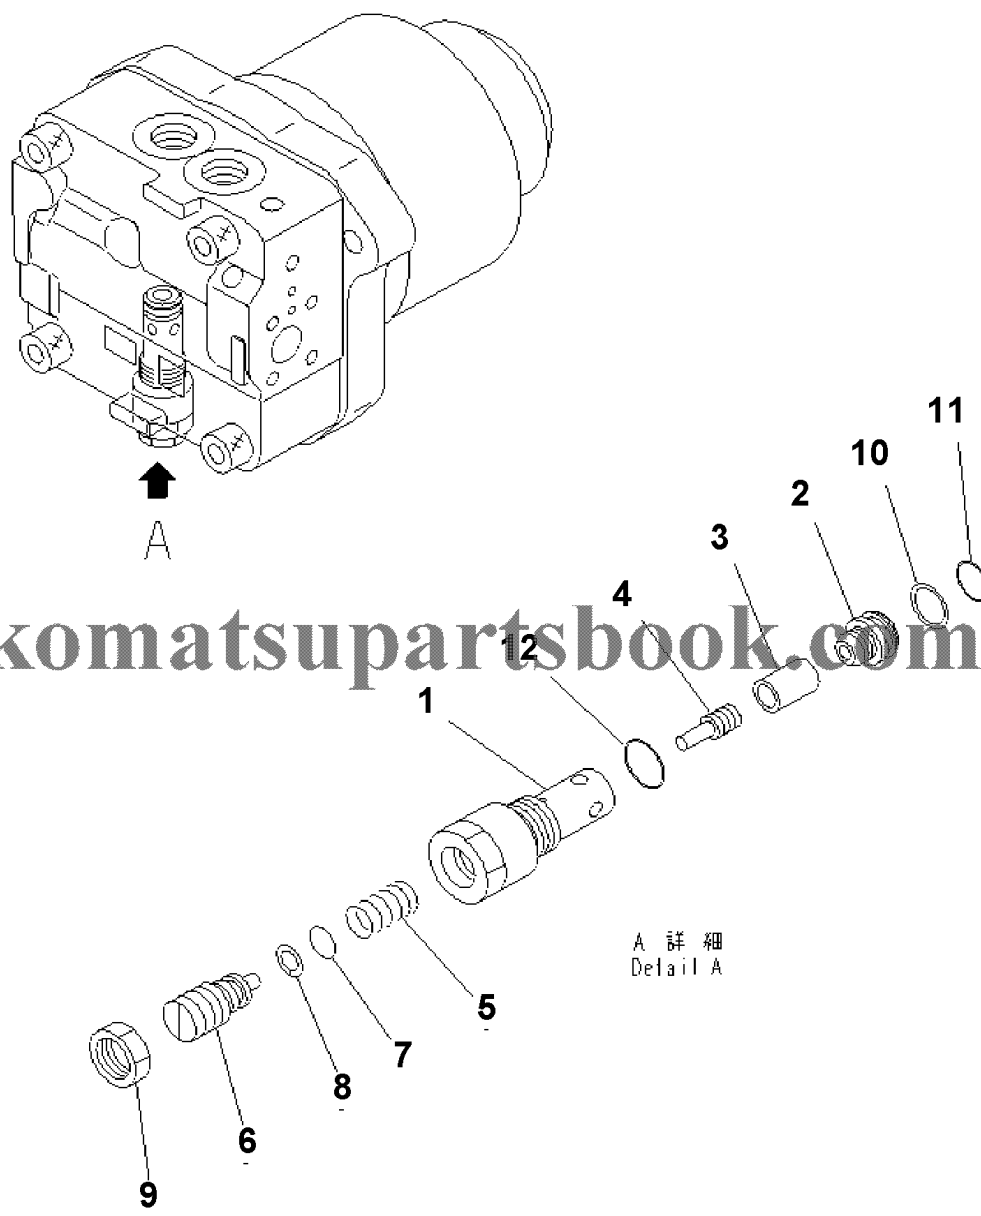

D155AX-6 S/N 80001-UP (ecot3)
00042646

A 詳細
Detail A

00042646

Ref. Y1642-13A0

Page 450340

№	Кат. номер	Название	Кол-во	Серия
	MOTOR ASS'Y	708-7W-00140	SN:80001--,KIT-FLAG:_	1
	VALVE ASS'Y,RELIEF	702-73-01580	SN:80001--,KIT-FLAG:_	1
10	RING, BACK-UP	723-60-22230	SN:80001--,KIT-FLAG:_	1
11	O-RING	07000-F2016	SN:80001--,KIT-FLAG:_	1
12	O-RING	07002-12434	SN:80001--,KIT-FLAG:_	1