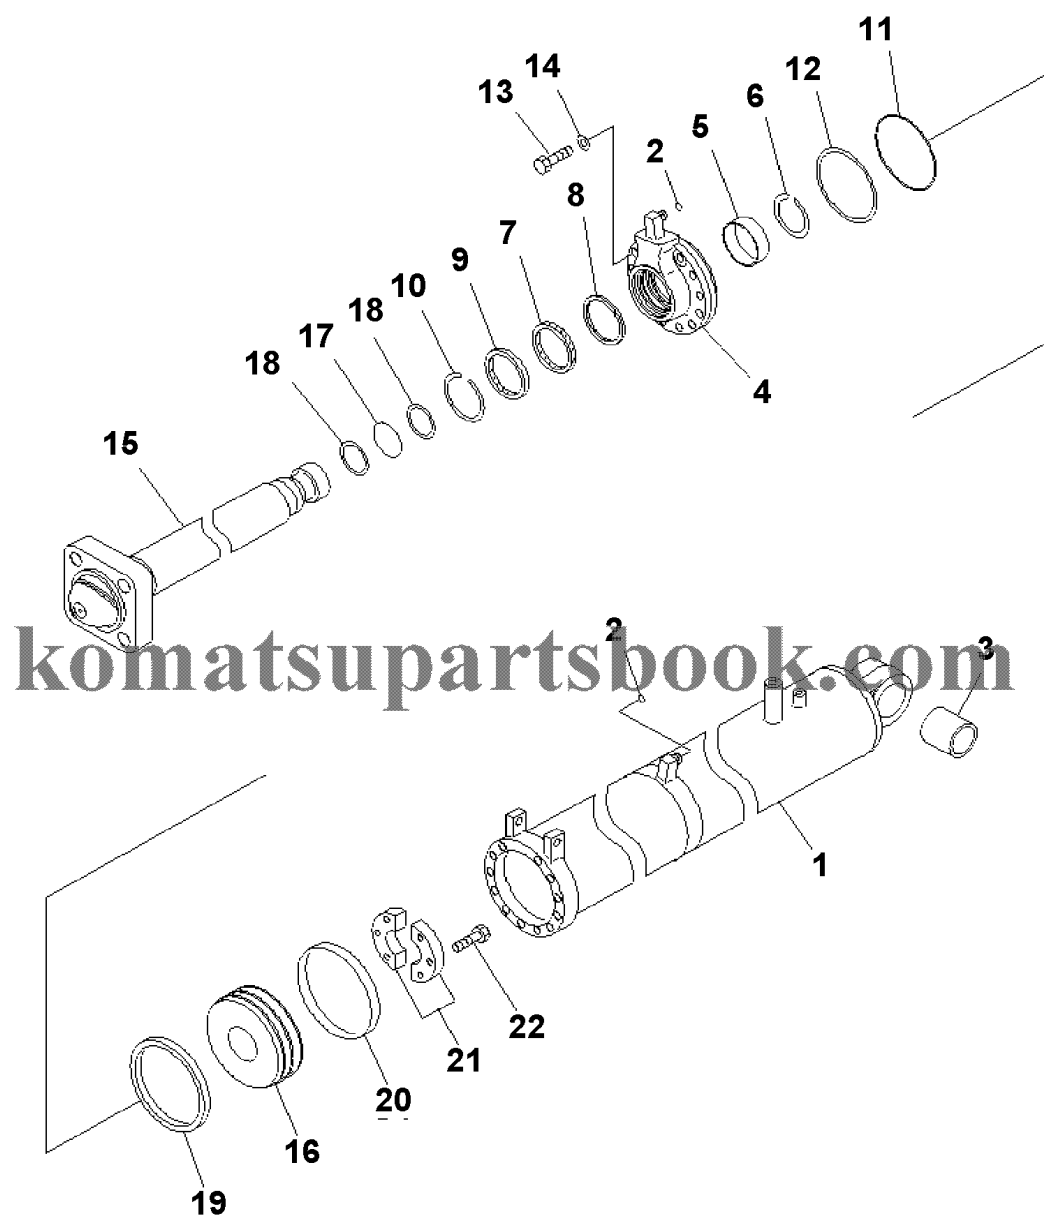

D155AX-6 S/N 80001-UP (ecot3)
00043296

0 0 0 4 3 2 9 6

Ref. Y1620-31A0

Page 450230

№	Кат. номер	Название	Кол-во	Серия
	CYLINDER ASS'Y	707-04-00220	SN:80001--,KIT-FLAG:_	1
1	CYLINDER	721-13-16170	SN:80001--,KIT-FLAG:_	1
2	O-RING (KIT)	02896-11012	SN:80001--,KIT-FLAG:_	2
3	BUSHING	154-63-52760	SN:80001--,KIT-FLAG:_	1
4	HEAD,CYLINDER	707-27-16700	SN:80001--,KIT-FLAG:_	1