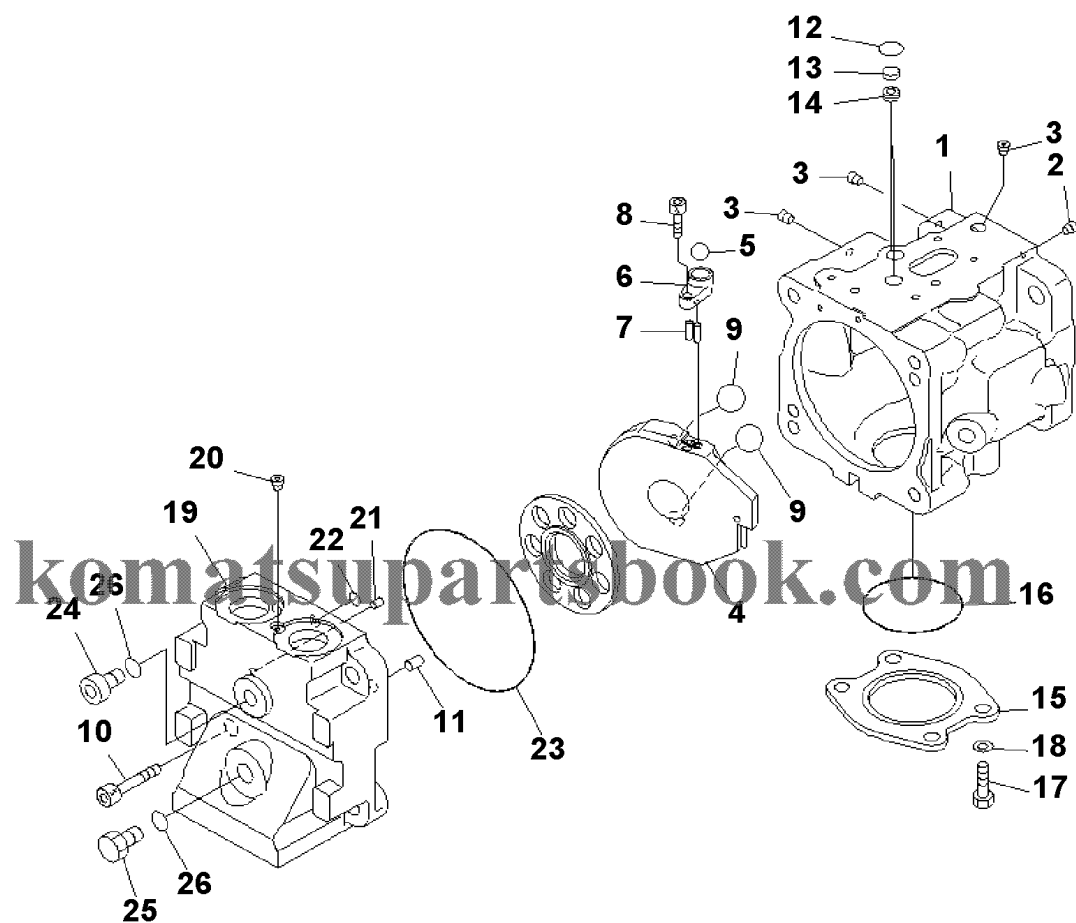

D155AX-6 S/N 80001-UP (ecot3)
00042640

00042640

№	Кат. номер	Название	Кол-во	Серия
	PUMP ASS'Y	708-1T-00470	SN:80001--,KIT-FLAG:_	1
	PUMP SUB ASS'Y	708-1T-01470	SN:80001--,KIT-FLAG:_	1
10	BOLT	01252-61240	SN:80001--,KIT-FLAG:_	4
12	O-RING	708-2L-25490	SN:80001--,KIT-FLAG:_	2
13	FILTER	708-2L-25480	SN:80001--,KIT-FLAG:_	2