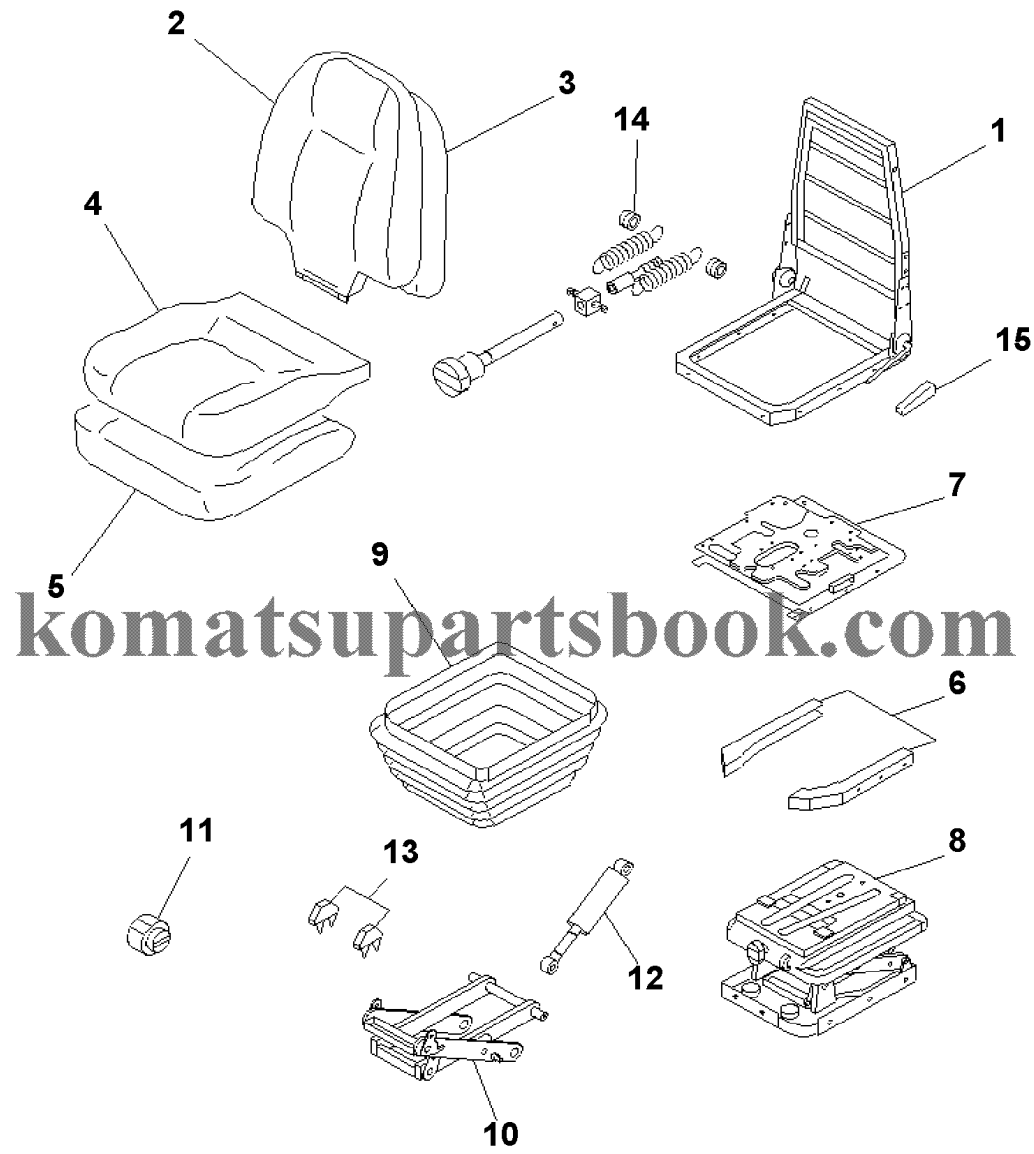

D155AX-6 S/N 80001-UP (ecot3)
00003126

00003126

Ref. Y1570-01A1

Page 450060

№	Кат. номер	Название	Кол-во	Серия
	SEAT ASS'Y	17A-57-23310	SN:80001--,KIT-FLAG:_	1
	SEAT ASS'Y, BLACK	AS183675	SN:80001--,KIT-FLAG:_	1
1	FRAME ASS'Y	AS183676	SN:80001--,KIT-FLAG:_	1
2	COVER, BLACK	AS183678	SN:80001--,KIT-FLAG:_	1
3	CUSHION	AS183679	SN:80001--,KIT-FLAG:_	1