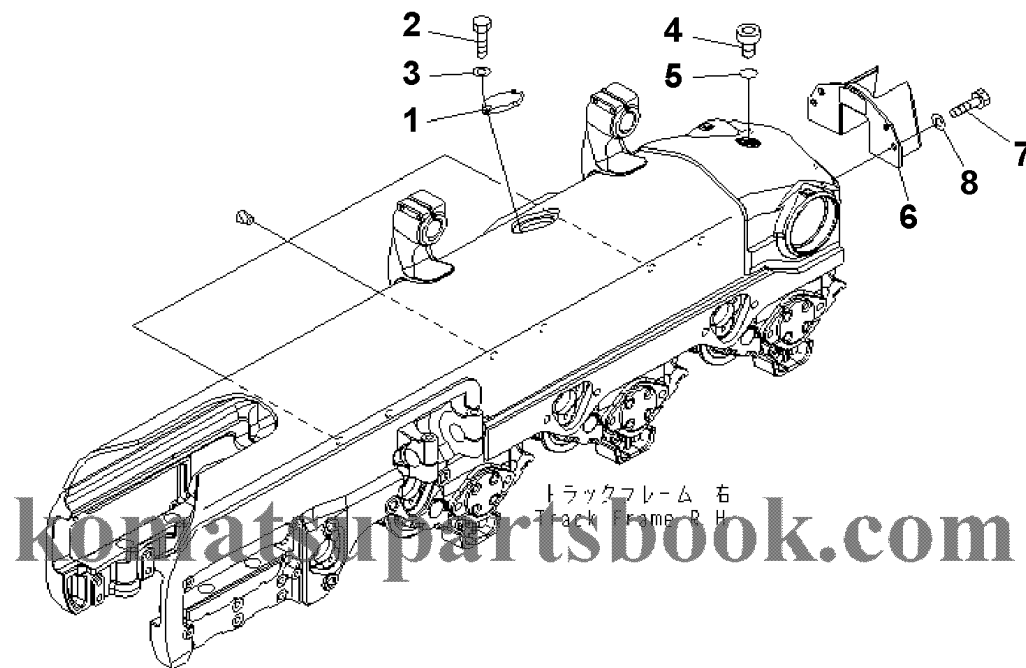

D155AX-6 S/N 80001-UP (ecot3)
00080733

00080733

Ref. R2100-25A1

Page 300530

№	Кат. номер	Название	Кол-во	Серия
1	COVER	17A-30-41380	SN:80348--,KIT-FLAG:_	1
2	BOLT	01010-81230	SN:80348--,KIT-FLAG:_	2
3	WASHER	01643-31232	SN:80348--,KIT-FLAG:_	2
4	PLUG	07040-13618	SN:80348--,KIT-FLAG:_	1
5	O-RING	07002-13634	SN:80348--,KIT-FLAG:_	1