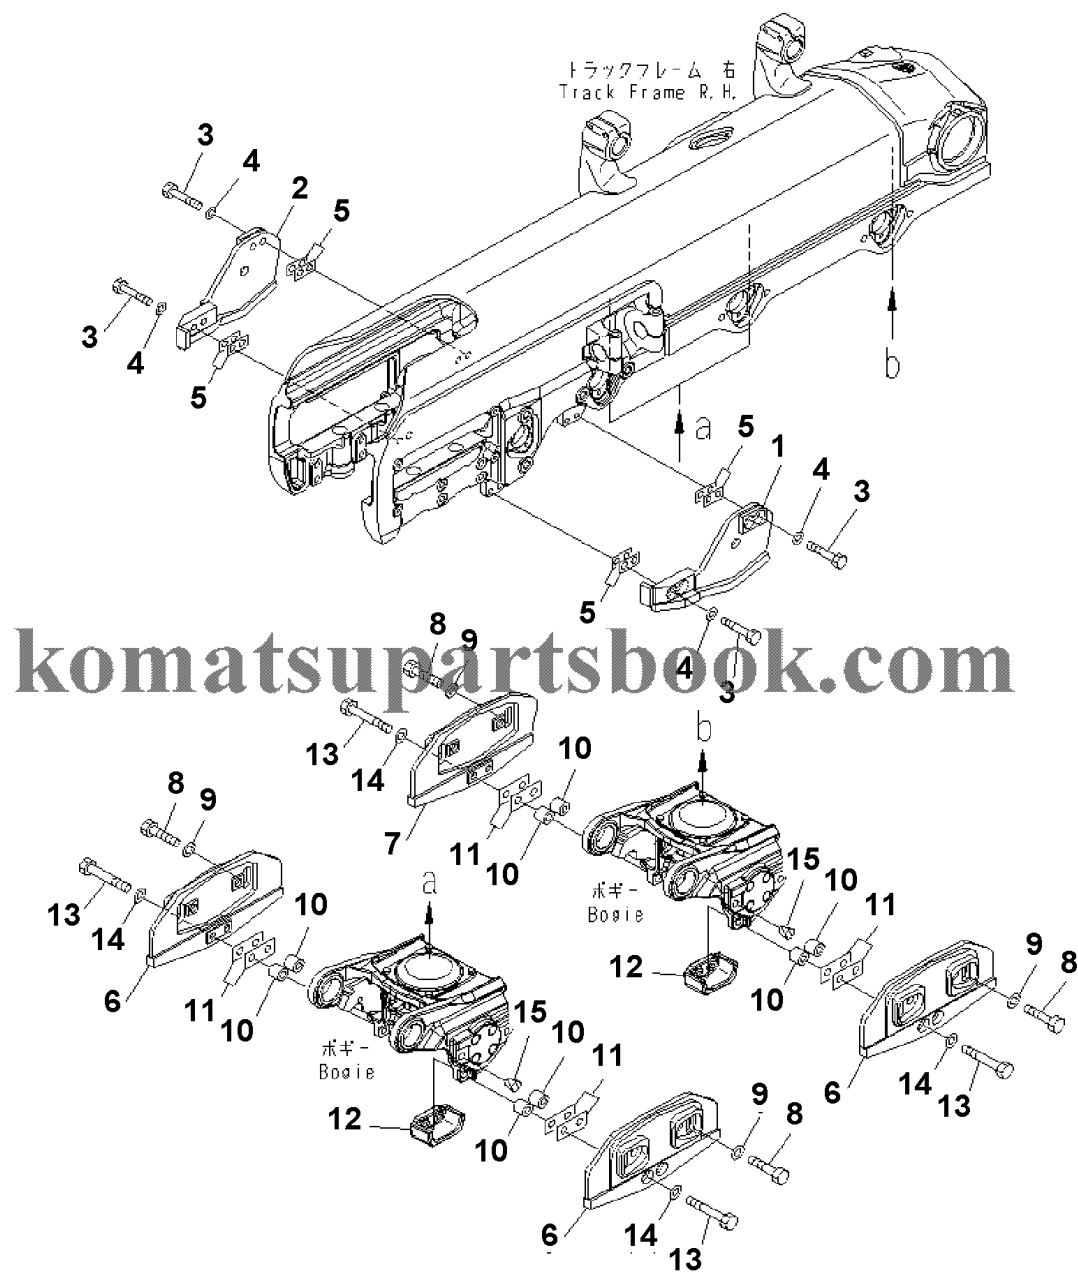

D155AX-6 S/N 80001-UP (ecot3)
00081831

00081831

Ref. R2100-26A1

Page 300540

№	Кат. номер	Название	Кол-во	Серия
1	GUARD, L.H.	17A-30-47230	SN:80348--,KIT-FLAG:_	1
2	GUARD, R.H.	17A-30-47240	SN:80348--,KIT-FLAG:_	1
3	BOLT	01010-62255	SN:80348--,KIT-FLAG:_	8
4	WASHER	01643-32260	SN:80348--,KIT-FLAG:_	8
5	SHIM, 0.5MM	17A-30-47340	SN:80348--,KIT-FLAG:_	8