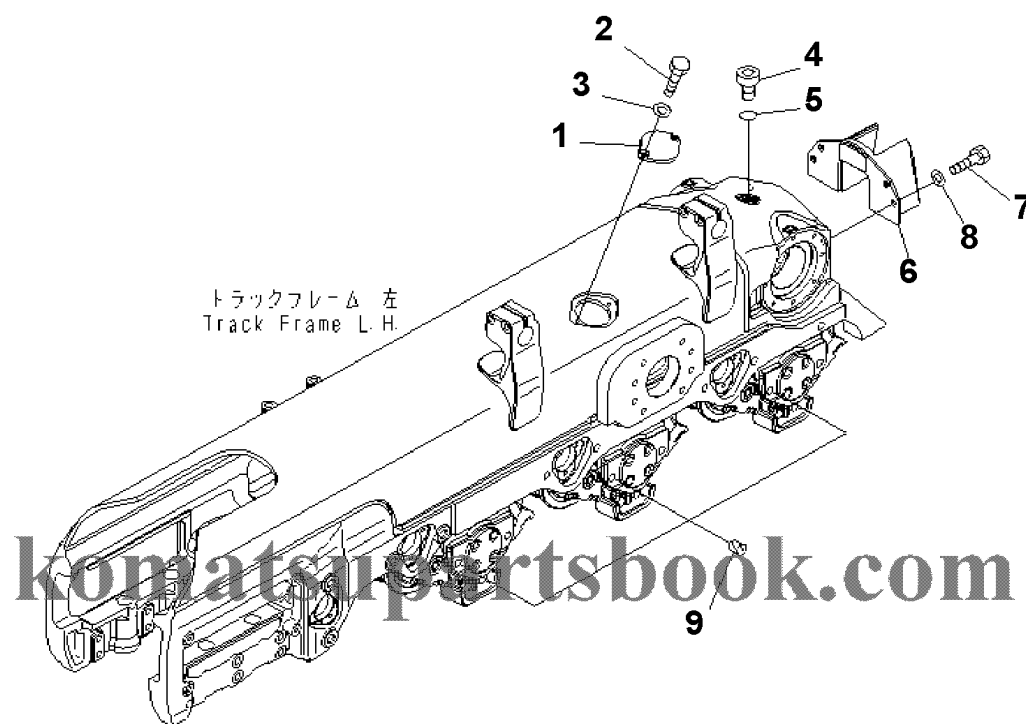

D155AX-6 S/N 80001-UP (ecot3)
00043329

00043329

Ref. R2100-12A0

Page 300340

№	Кат. номер	Название	Кол-во	Серия
1	COVER	17A-30-41380	SN:80001--,KIT-FLAG:_	1
2	BOLT	01010-81230	SN:80001--,KIT-FLAG:_	2
3	WASHER	01643-31232	SN:80001--,KIT-FLAG:_	2
4	PLUG	07040-13618	SN:80001--,KIT-FLAG:_	1
5	O-RING	07002-13634	SN:80001--,KIT-FLAG:_	1