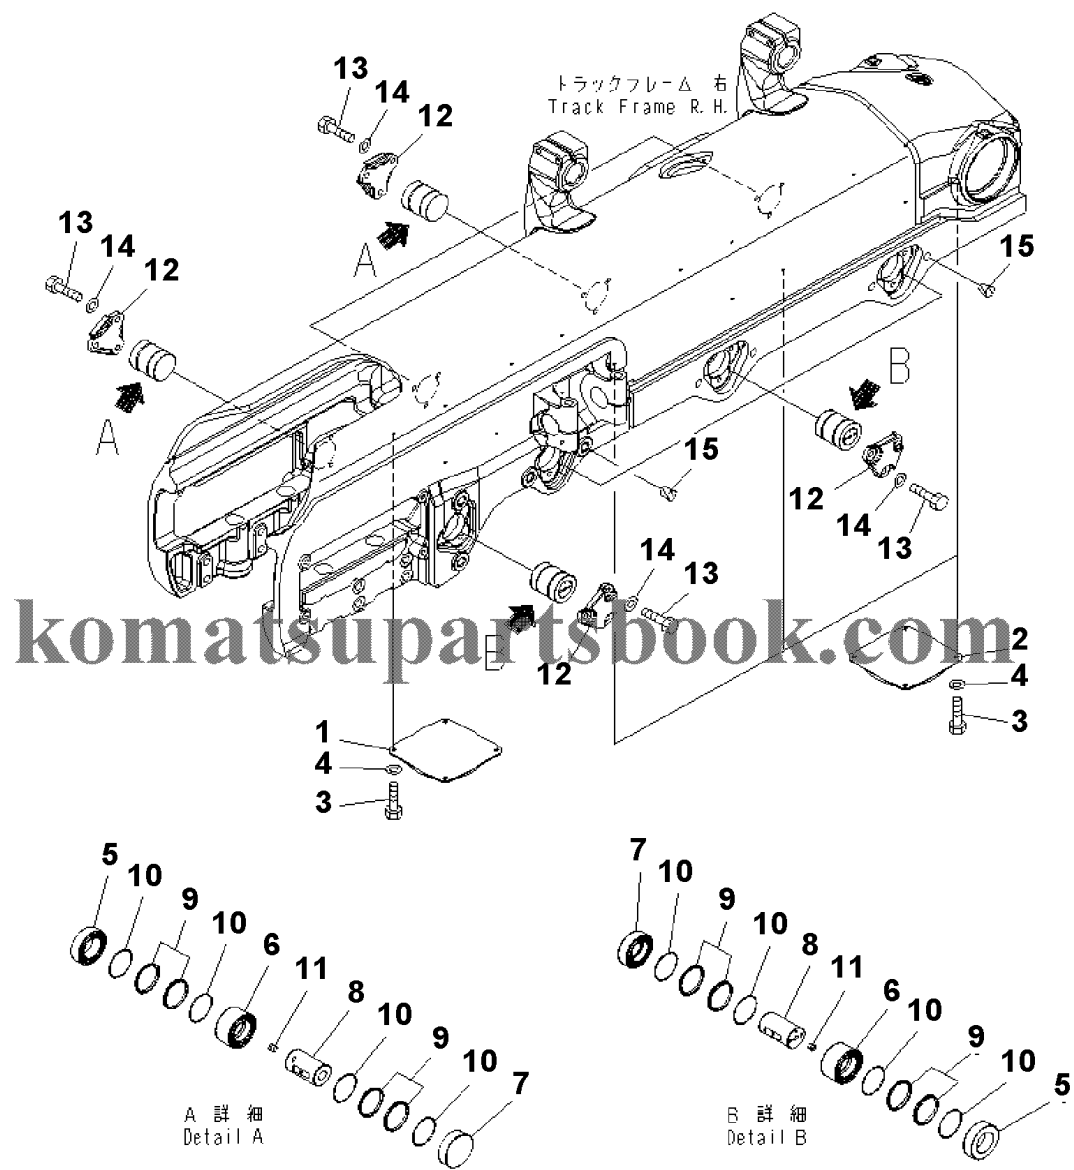

D155AX-6 S/N 80001-UP (ecot3)
00043334

00043334

Ref. R2100-19A0

Page 300440

№	Кат. номер	Название	Кол-во	Серия
1	PAD	17A-30-46141	SN:80001--,KIT-FLAG:_	1
2	PAD	17A-30-46131	SN:80001--,KIT-FLAG:_	3
3	BOLT	01010-81025	SN:80001--,KIT-FLAG:_	16
4	WASHER	01643-31032	SN:80001--,KIT-FLAG:_	16
	PIN ASS'Y	17A-30-46202	SN:80004--,KIT-FLAG:_	8