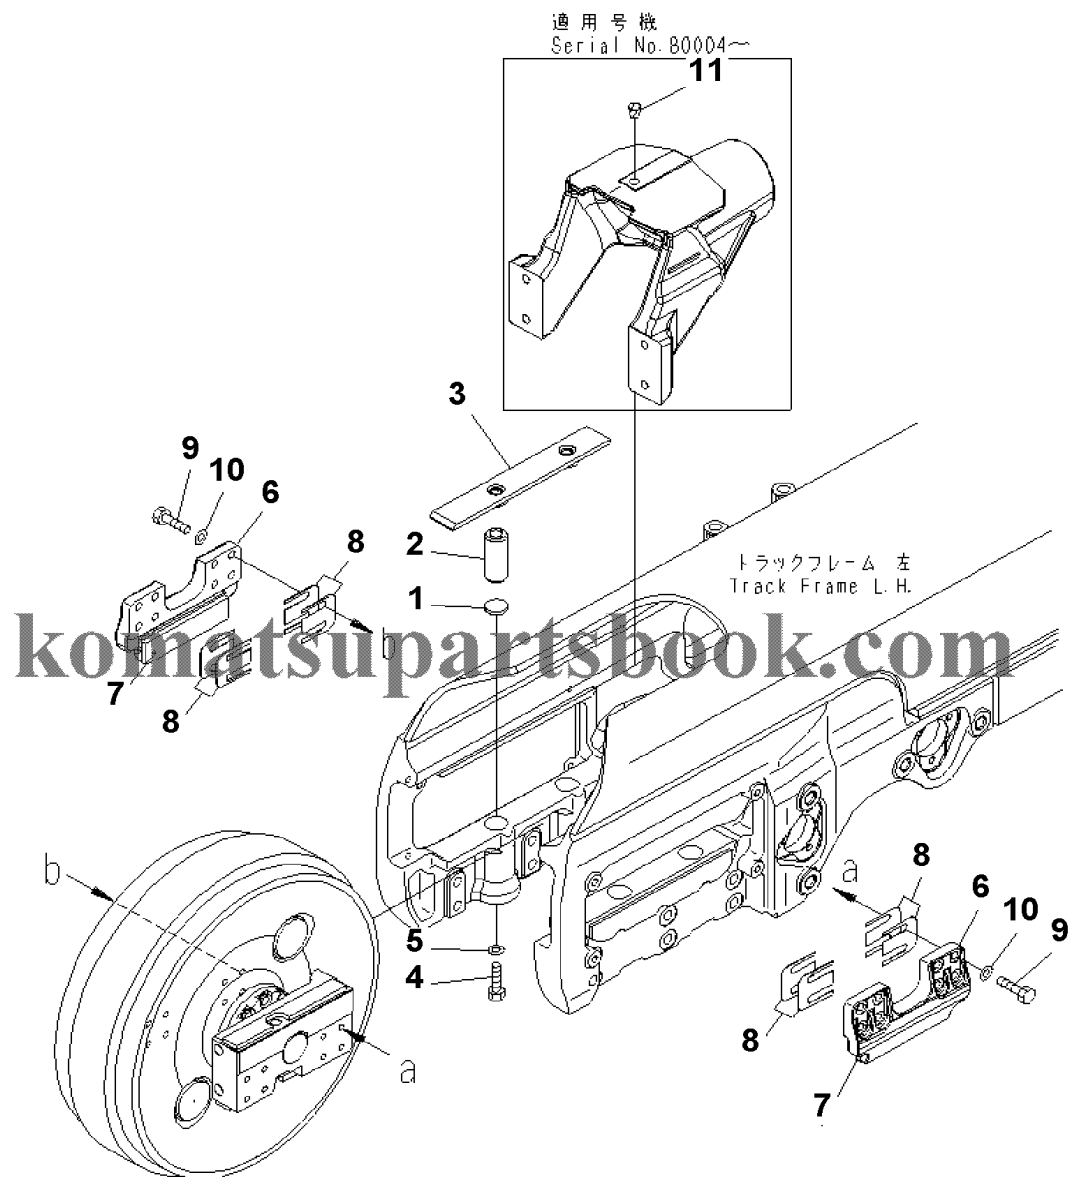

D155AX-6 S/N 80001-UP (ecot3)
00043323

00043323

Ref. R2100-05A0

Page 300250

№	Кат. номер	Название	Кол-во	Серия
1	PLATE	195-30-17960	SN:80001--,KIT-FLAG:_	4
2	SPRING	155-30-13230	SN:80001--,KIT-FLAG:_	4
3	GUIDE PLATE ASS'Y	17A-30-12241	SN:80001--,KIT-FLAG:_	2
4	BOLT	01016-51260	SN:80001--,KIT-FLAG:_	4
5	WASHER	01643-31645	SN:80001--,KIT-FLAG:_	4