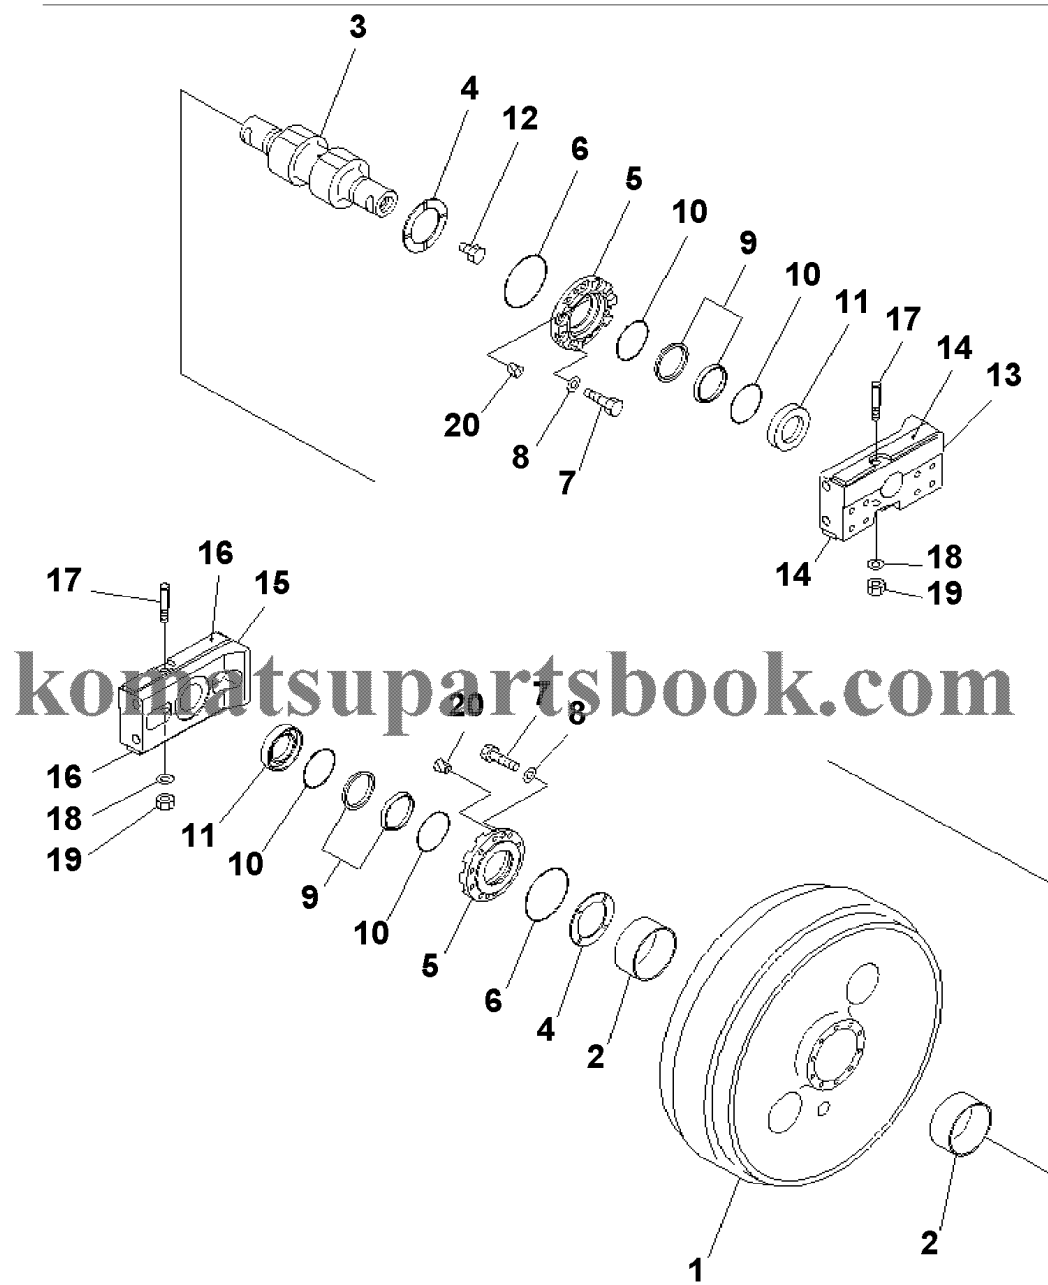

D155AX-6 S/N 80001-UP (ecot3)
00043321

00043321

Ref. R2100-03A0

Page 300220

№	Кат. номер	Название	Кол-во	Серия
	IDLER ASS'Y	17A-30-00042	SN:80001--,KIT-FLAG:_	1
1	IDLER	17A-30-13410	SN:80001--,KIT-FLAG:_	1
2	BUSHING	17A-30-13140	SN:80001--,KIT-FLAG:_	2
3	SHAFT	17A-30-13450	SN:80001--,KIT-FLAG:_	1
4	PLATE	195-30-62650	SN:80001--,KIT-FLAG:_	2