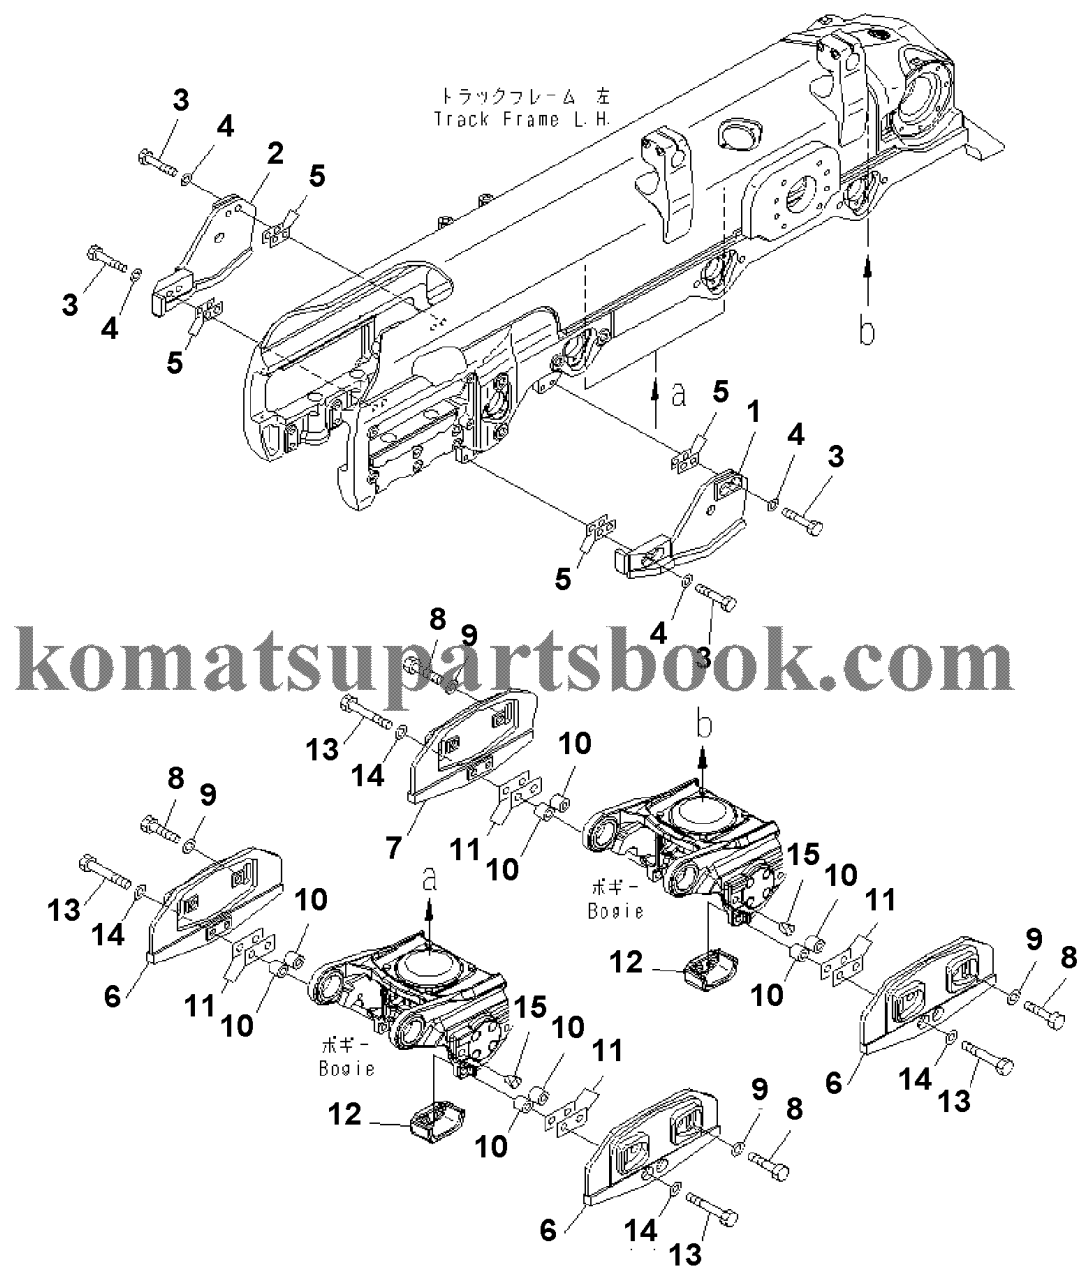

D155AX-6 S/N 80001-UP (ecot3)
00081787

00081787

Ref. R2100-13A1

Page 300360

№	Кат. номер	Название	Кол-во	Серия
1	GUARD, L.H.	17A-30-47230	SN:80348--,KIT-FLAG:_	1
2	GUARD, R.H.	17A-30-47240	SN:80348--,KIT-FLAG:_	1
3	BOLT	01010-62255	SN:80348--,KIT-FLAG:_	8
4	WASHER	01643-32260	SN:80348--,KIT-FLAG:_	8
5	SHIM, 0.5MM	17A-30-47340	SN:80348--,KIT-FLAG:_	8