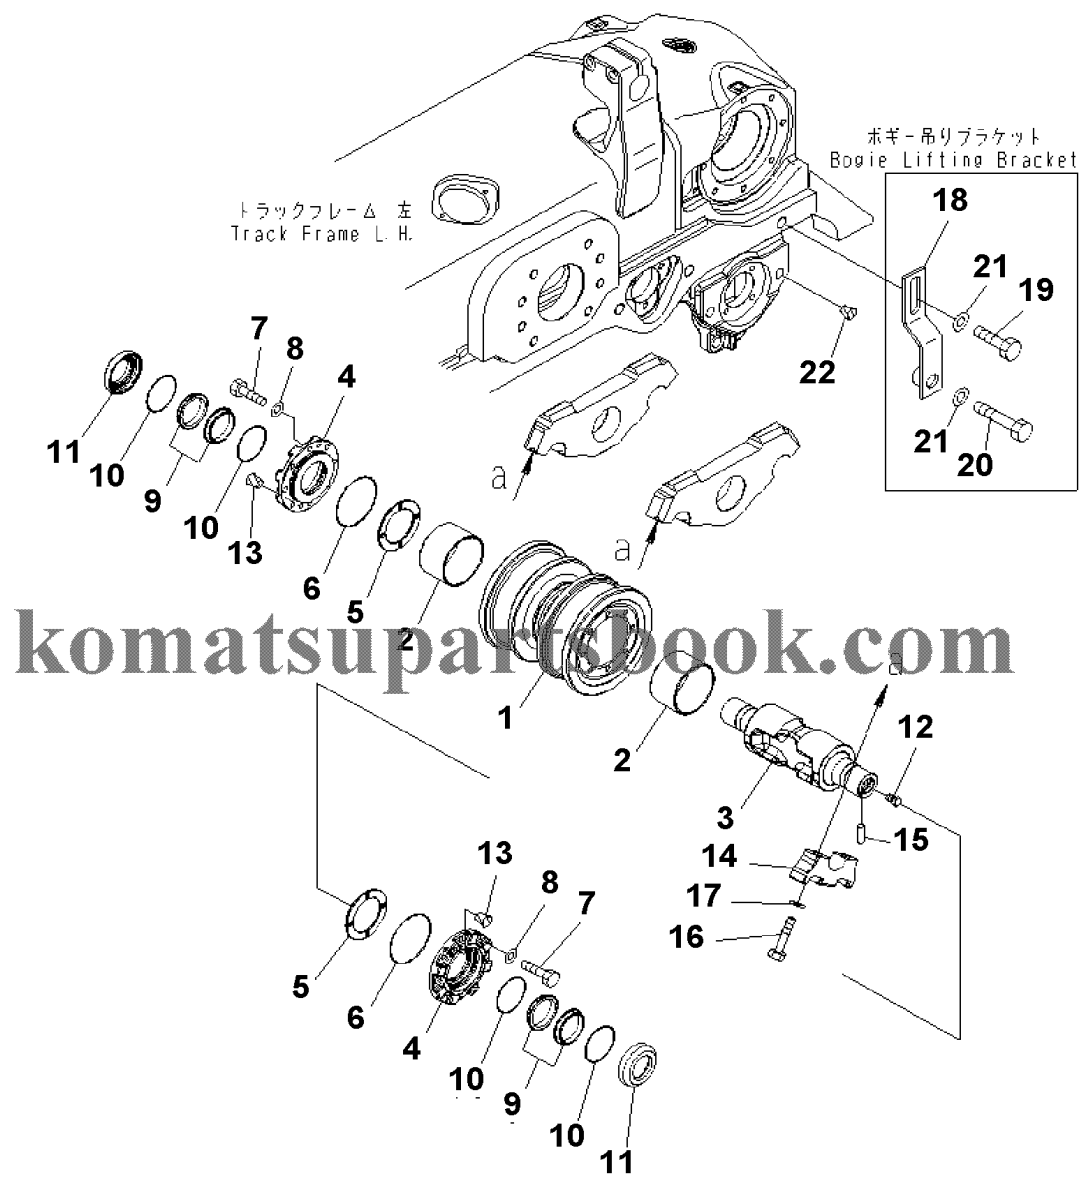

D155AX-6 S/N 80001-UP (ecot3)
00052310

00052310

Ref. R2100-10A1

Page 300320

№	Кат. номер	Название	Кол-во	Серия
	TRACK ROLLER ASS'Y	17A-30-00620	SN:80001--,KIT-FLAG:_	3
1	ROLLER	17A-30-15120	SN:80001--,KIT-FLAG:_	1
2	BUSHING	17A-30-15140	SN:80001--,KIT-FLAG:_	2
3	SHAFT	17A-30-45230	SN:80001--,KIT-FLAG:_	1
4	RETAINER	17A-30-45210	SN:80001--,KIT-FLAG:_	2