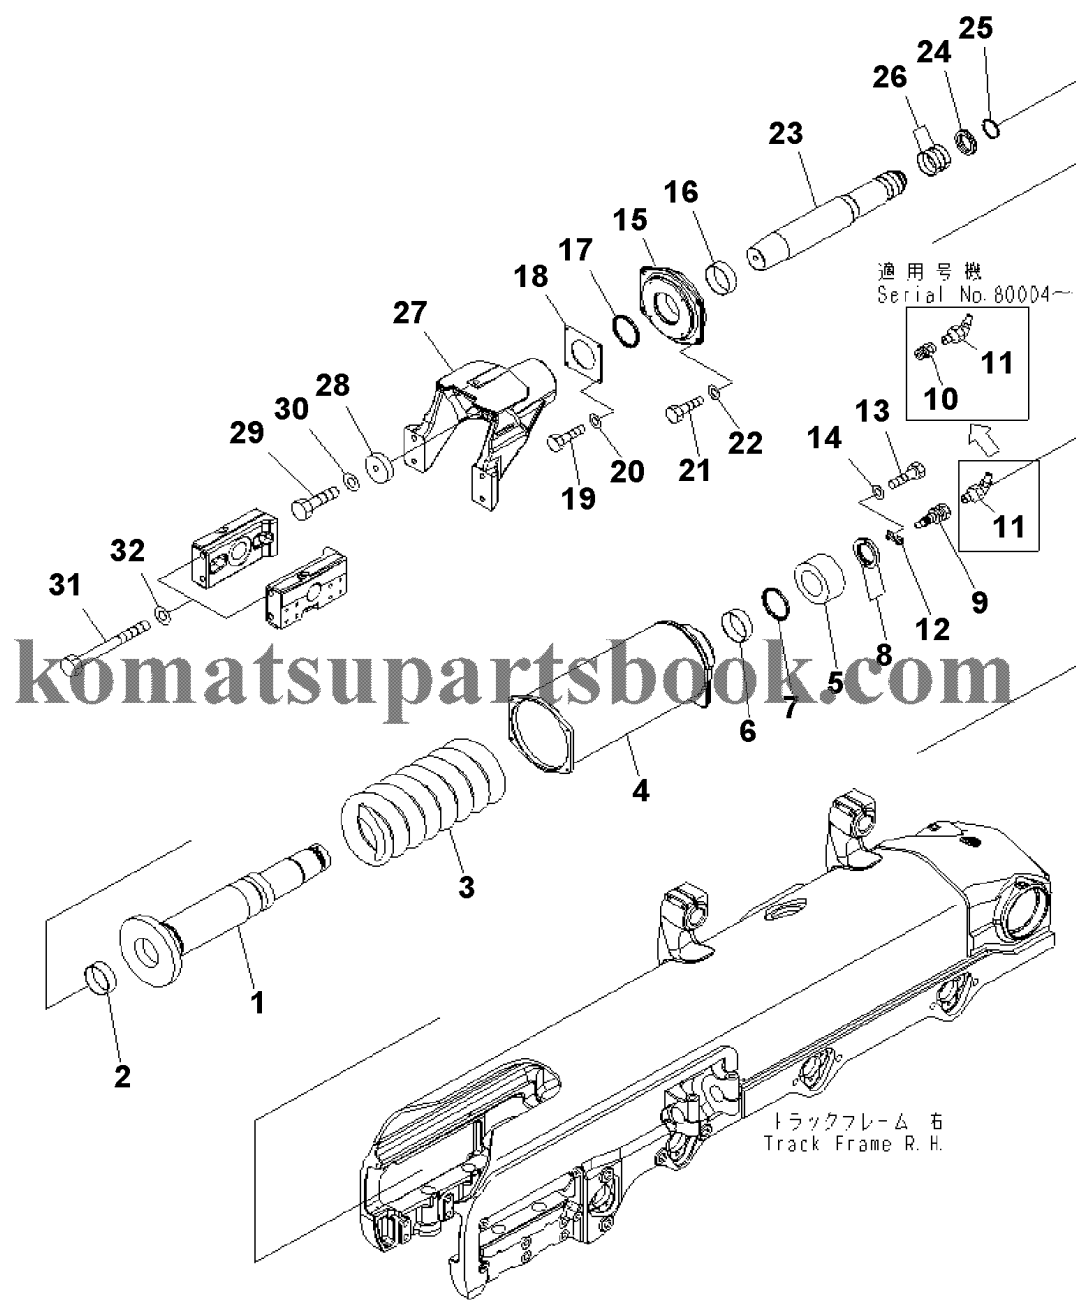

D155AX-6 S/N 80001-UP (ecot3)
00043332

00043332

Ref. R2100-17A0

Page 300420

№	Кат. номер	Название	Кол-во	Серия
1	CYLINDER	17A-30-43461	SN:80001--,KIT-FLAG:_	1
2	BUSHING	07177-01240	SN:80001--,KIT-FLAG:_	1
3	SPRING	17A-30-43470	SN:80001--,KIT-FLAG:_	1
4	CABIN	17A-30-43431	SN:80001--,KIT-FLAG:_	1
5	NUT	17A-30-48481	SN:80001--,KIT-FLAG:_	1