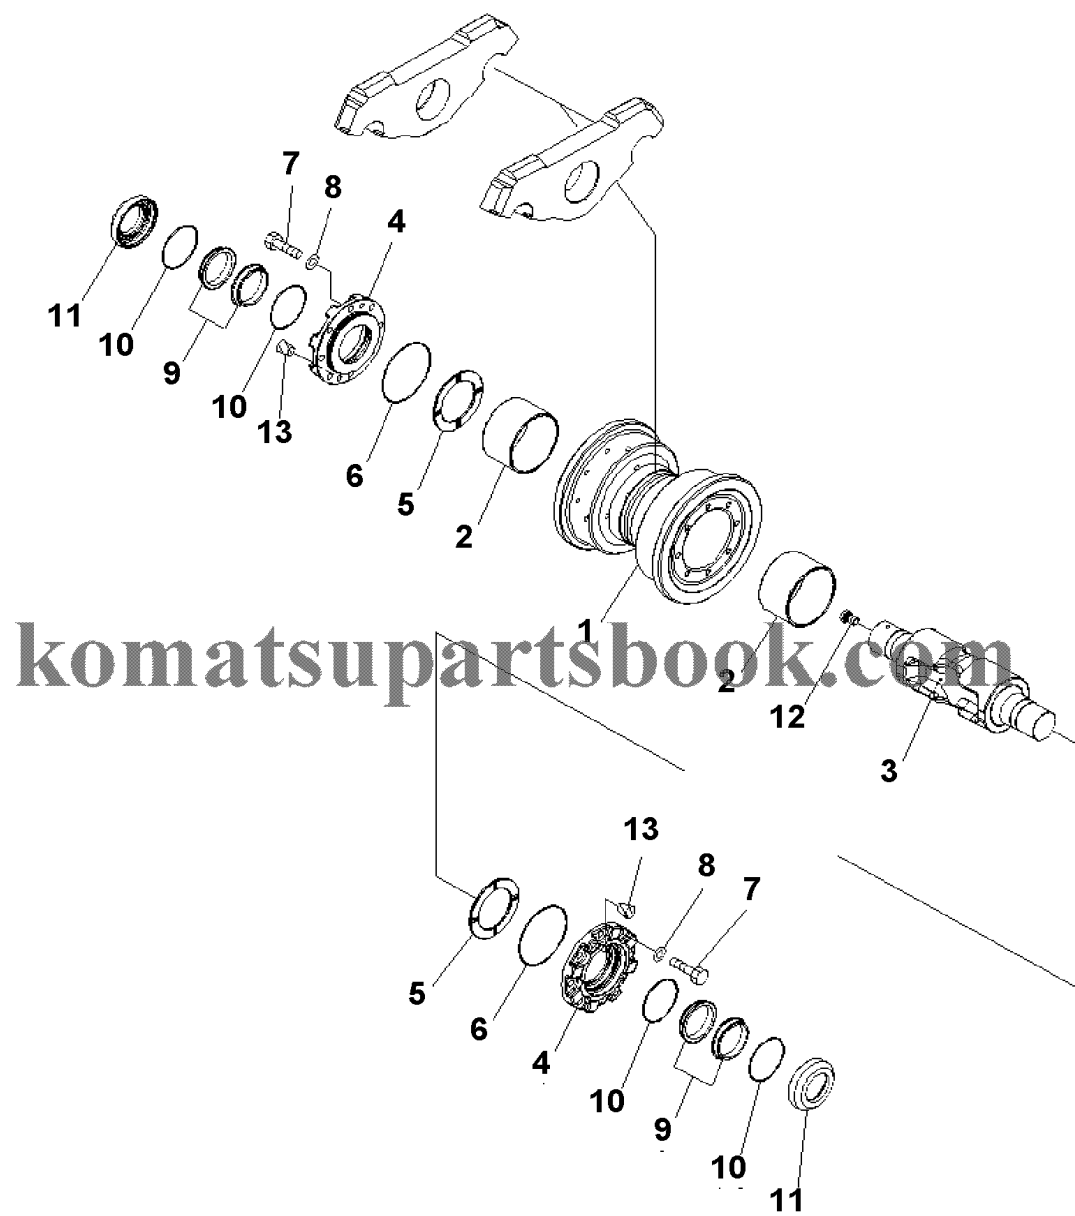

D155AX-6 S/N 80001-UP (ecot3)
00043336

00043336

Ref. R2100-21A0

Page 300470

№	Кат. номер	Название	Кол-во	Серия
	TRACK ROLLER ASS'Y	17A-30-00610	SN:80001--,KIT-FLAG:_	3
1	ROLLER	17A-30-15110	SN:80001--,KIT-FLAG:_	1
2	BUSHING	17A-30-15140	SN:80001--,KIT-FLAG:_	2
3	SHAFT	17A-30-45230	SN:80001--,KIT-FLAG:_	1
4	RETAINER	17A-30-45210	SN:80001--,KIT-FLAG:_	2