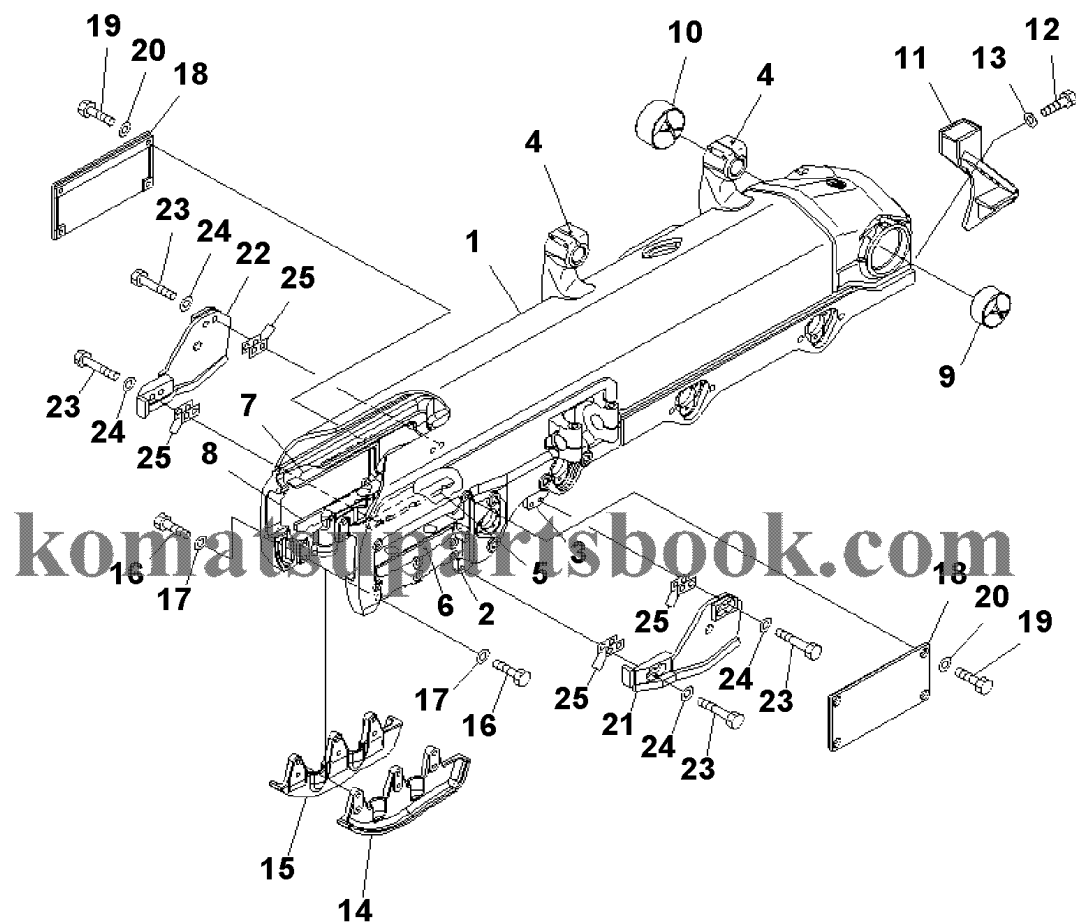

D155AX-6 S/N 80001-UP (ecot3)
00052306

00052306

Ref. R2100-14A1

Page 300380

№	Кат. номер	Название	Кол-во	Серия
	TRACK FRAME ASS'Y	17A-30-00920	SN:80001--,KIT-FLAG:_	1
1	FRAME, R.H.	17A-30-47220	SN:80001--,KIT-FLAG:_	1
2	PLATE (WELDED)	17A-30-47A10	SN:80001--,KIT-FLAG:_	2
3	PLATE (WELDED)	17A-30-47A20	SN:80001--,KIT-FLAG:_	2
4	SUPPORT (WELDED)	17A-30-41411	SN:80001--,KIT-FLAG:_	2