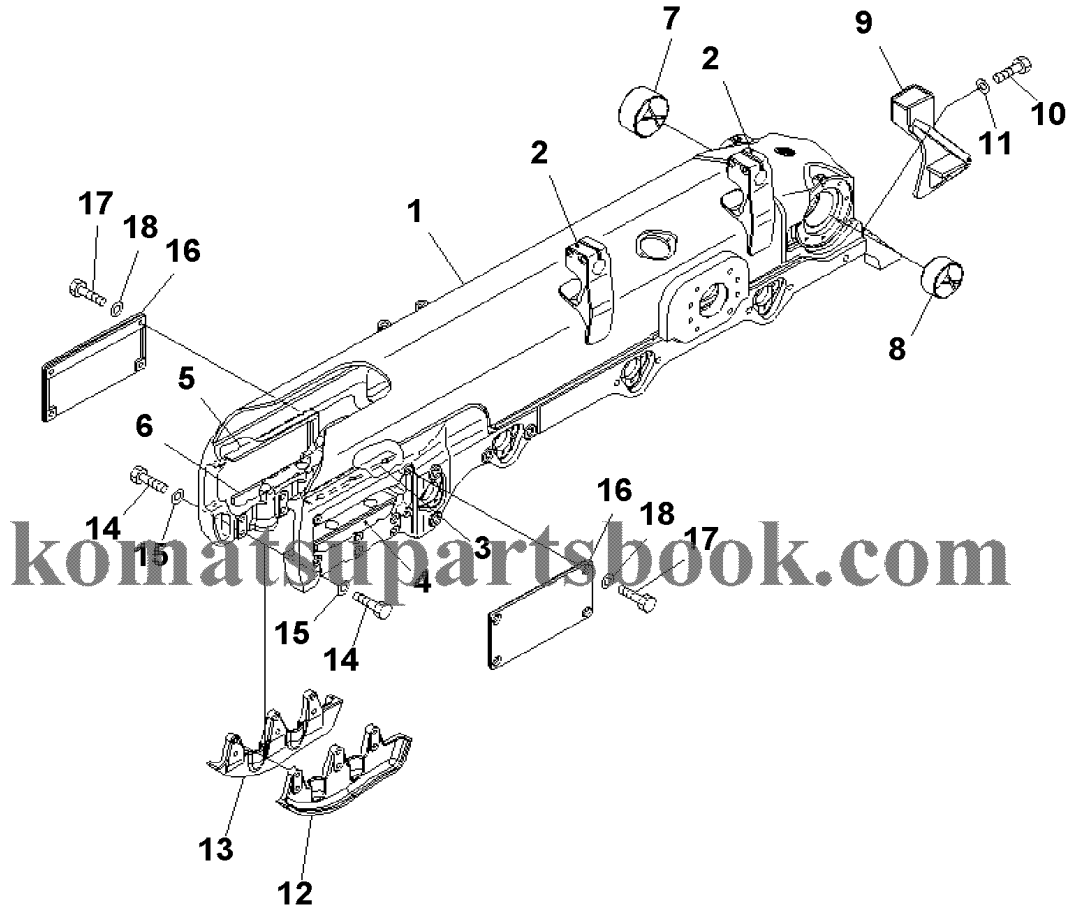

D155AX-6 S/N 80001-UP (ecot3)
00043319

00043319

Ref. R2100-01A0

Page 300190

№	Кат. номер	Название	Кол-во	Серия
	TRACK FRAME ASS'Y, L.H.	17A-30-00811	SN:80001--,KIT-FLAG:_	1
1	FRAME, L.H.	17A-30-41112	SN:80004--,KIT-FLAG:_	1
1	FRAME, L.H.	17A-30-41111	SN:80001--80003,KIT-FLAG:_	1
2	SUPPORT (WELDED)	17A-30-41411	SN:80001--,KIT-FLAG:_	2
3	PLATE (WELDED)	17A-30-41311	SN:80001--,KIT-FLAG:_	1