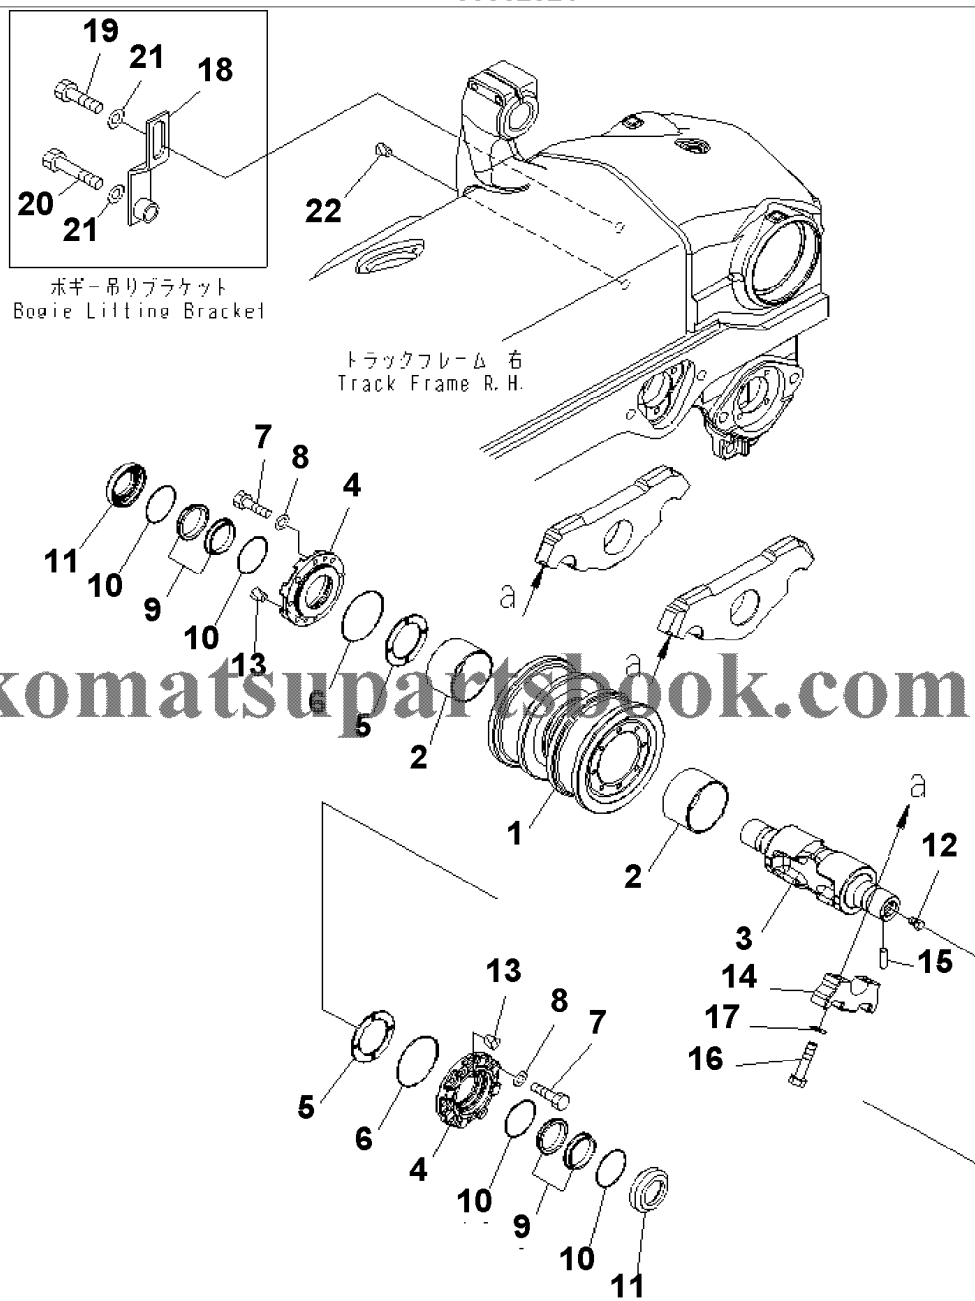

D155AX-6 S/N 80001-UP (ecot3)
00052324

00052324

Ref. R2100-23A1

Page 300500

№	Кат. номер	Название	Кол-во	Серия
	TRACK ROLLER ASS'Y	17A-30-00620	SN:80001--,KIT-FLAG:_	3
1	ROLLER	17A-30-15120	SN:80001--,KIT-FLAG:_	1
2	BUSHING	17A-30-15140	SN:80001--,KIT-FLAG:_	2
3	SHAFT	17A-30-45230	SN:80001--,KIT-FLAG:_	1
4	RETAINER	17A-30-45210	SN:80001--,KIT-FLAG:_	2