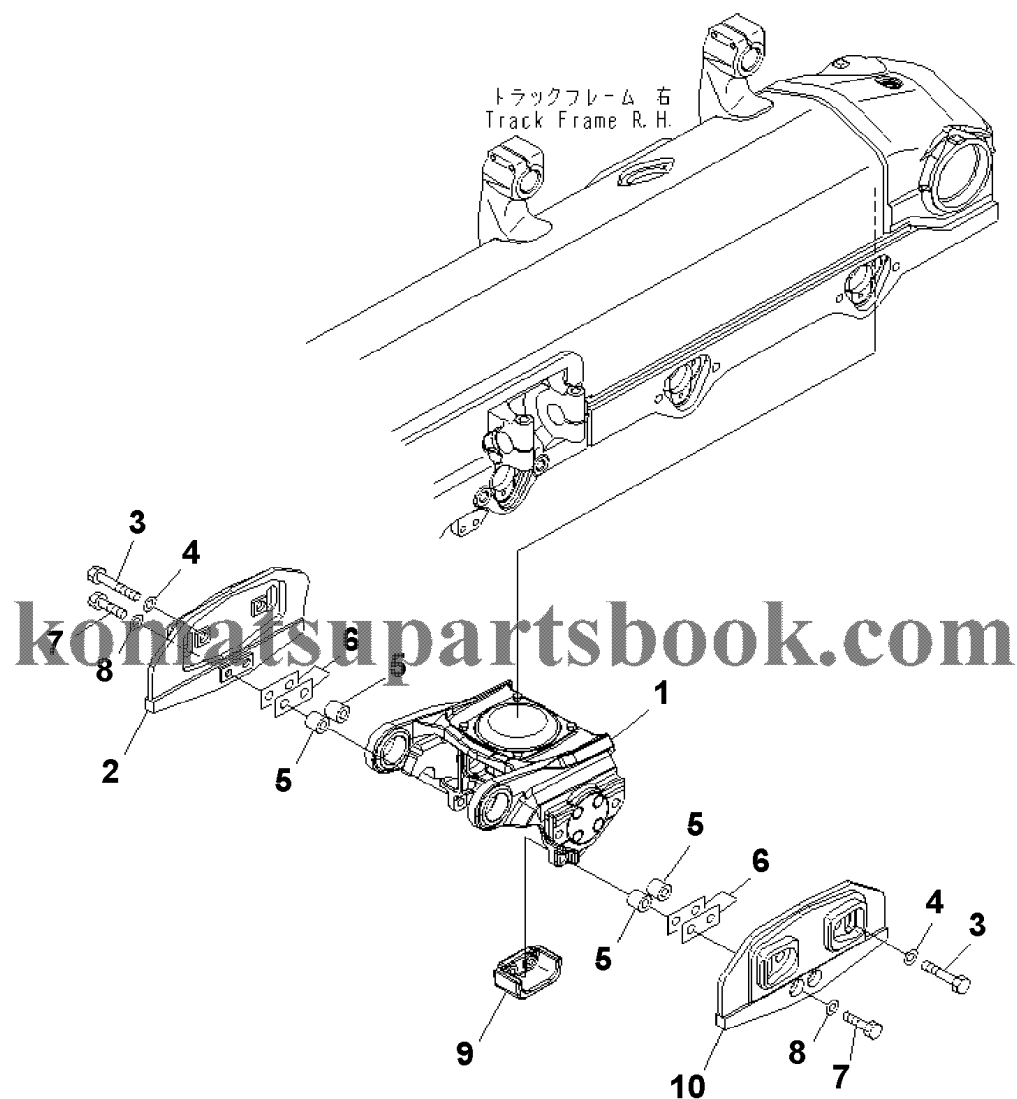

D155AX-6 S/N 80001-UP (ecot3)
00052323

00052323

Ref. R2100-22A1

Page 300480

№	Кат. номер	Название	Кол-во	Серия
2	GUARD	17A-30-47250	SN:80001--80490, KIT-FLAG: _	1
3	BOLT	01010-63080	SN:80001--80490, KIT-FLAG: _	4
4	WASHER	01643-33080	SN:80001--80490, KIT-FLAG: _	4
5	SPACER	17A-30-47310	SN:80001--80490, KIT-FLAG: _	4
6	SHIM, 0.5MM	17A-30-47320	SN:80001--80490, KIT-FLAG: _	8