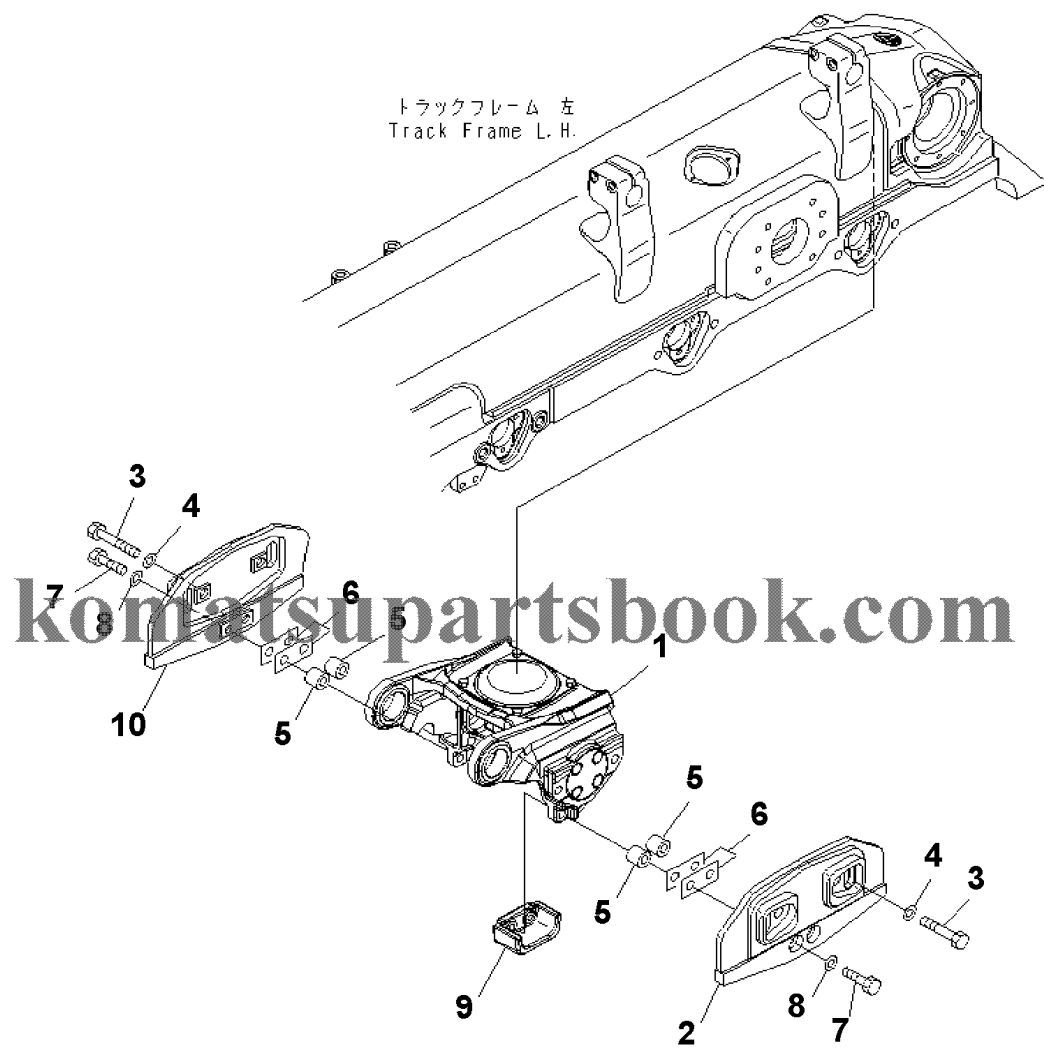

D155AX-6 S/N 80001-UP (ecot3)
00052304

00052304

Ref. R2100-09A1

Page 300300

№	Кат. номер	Название	Кол-во	Серия
2	GUARD	17A-30-47250	SN:80001--80347, KIT-FLAG: _	1
3	BOLT	01010-63080	SN:80001--80347, KIT-FLAG: _	4
4	WASHER	01643-33080	SN:80001--80347, KIT-FLAG: _	4
5	SPACER	17A-30-47310	SN:80001--80347, KIT-FLAG: _	4
6	SHIM, 0.5MM	17A-30-47320	SN:80001--80347, KIT-FLAG: _	8