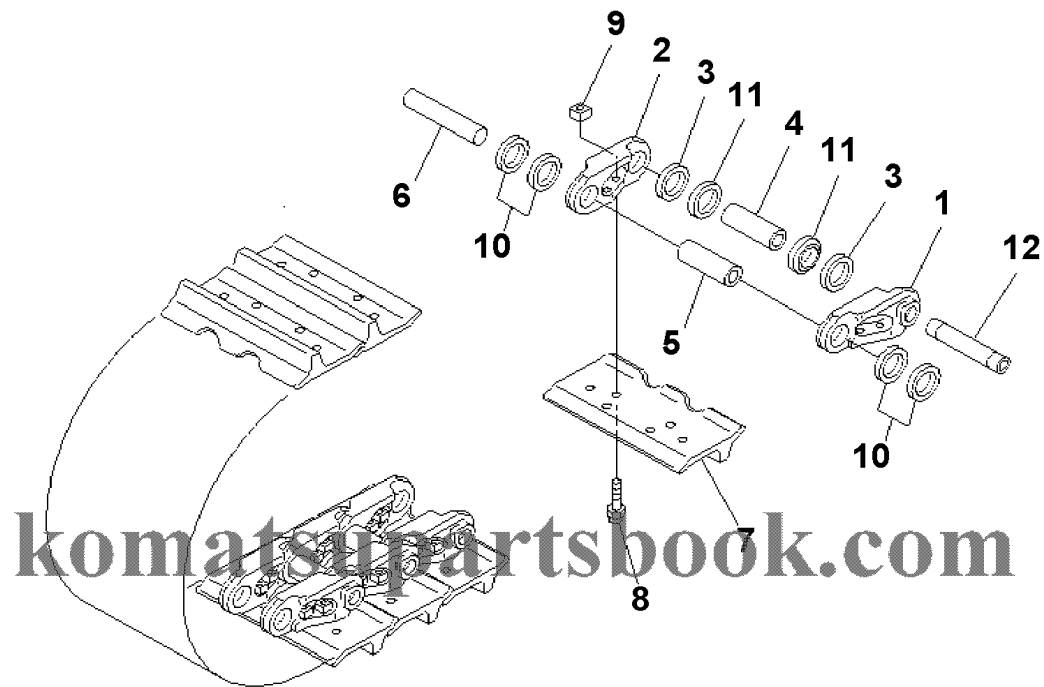

D155AX-6 S/N 80001-UP (ecot3)
00016069

00016069

Ref. R0500-01B0

Page 300110

№	Кат. номер	Название	Кол-во	Серия
	TRACK SHOE ASS'Y	17A-32-01150	SN:80001--,KIT-FLAG:_	1
1	LINK,L.H.	15A-32-77120	SN:80001--,KIT-FLAG:_	84
2	LINK,R.H.	15A-32-77130	SN:80001--,KIT-FLAG:_	84
3	WASHER	176-32-11292	SN:80001--,KIT-FLAG:_	320
4	BUSHING,MASTER	176-32-11174	SN:80001--,KIT-FLAG:_	4