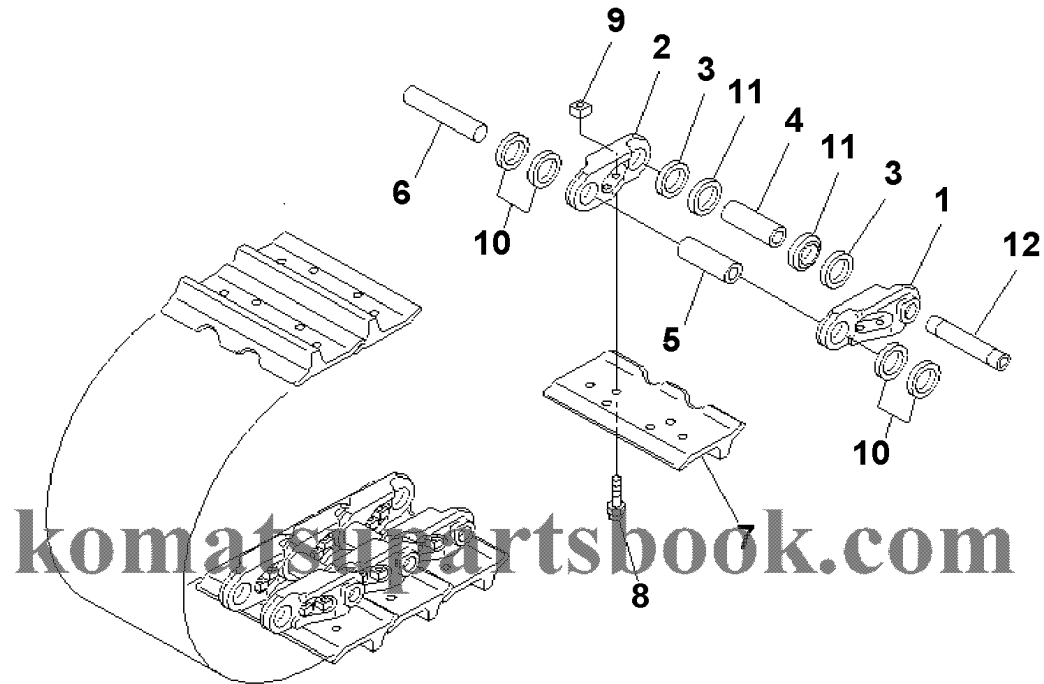

D155AX-6 S/N 80001-UP (ecot3)
00016069

00016069

Ref. R0500-01B0

Page 300110

№	Кат. номер	Название	Кол-во	Серия
	TRACK SHOE ASS'Y	17A-32-01150	SN:80001--,KIT-FLAG:_	1
1	LINK,L.H.	15A-32-77120	SN:80001--,KIT-FLAG:_	84
2	LINK,R.H.	15A-32-77130	SN:80001--,KIT-FLAG:_	84
3	WASHER	176-32-11292	SN:80001--,KIT-FLAG:_	320
4	BUSHING,MASTER	176-32-11174	SN:80001--,KIT-FLAG:_	4