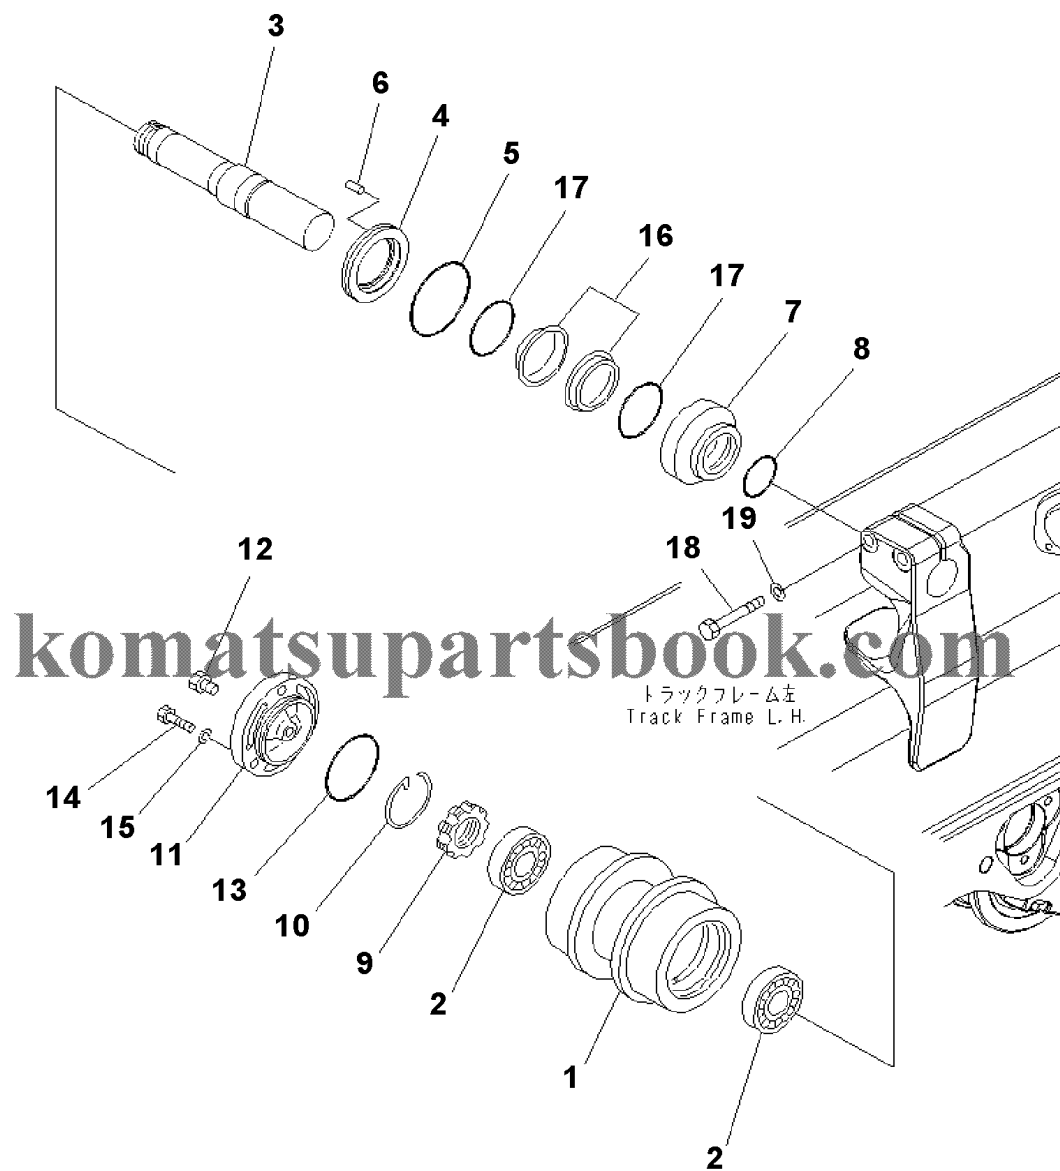

D155AX-6 S/N 80001-UP (ecot3)
00043328

00043328

Ref. R2100-11A0

Page 300330

№	Кат. номер	Название	Кол-во	Серия
	CARRIER ROLLER ASS'Y	17A-30-00720	SN:80249--,KIT-FLAG:_	2
	CARRIER ROLLER ASS'Y	175-30-00517	SN:80001--80248,KIT-FLAG:_	2
1	ROLLER	175-30-45111	SN:80249--,KIT-FLAG:_	1
1	ROLLER	175-30-45110	SN:80001--80248,KIT-FLAG:_	1
2	BEARING	06002-30212	SN:80001--,KIT-FLAG:_	2