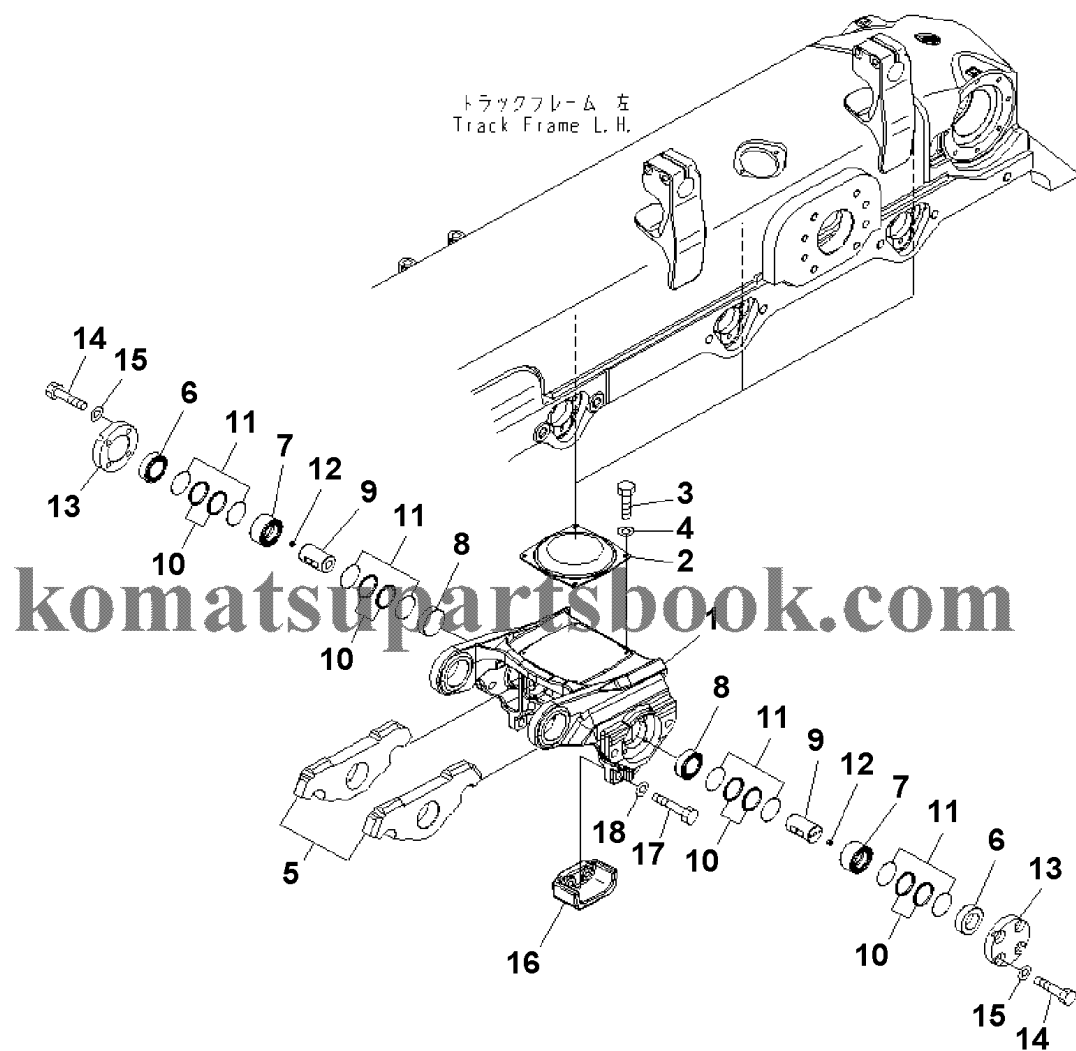

D155AX-6 S/N 80001-UP (ecot3)
00043325

00043325

Ref. R2100-07A0

Page 300270

№	Кат. номер	Название	Кол-во	Серия
	BOGIE ASS'Y	17A-30-00831	SN:80001--,KIT-FLAG:_	3
1	BOGIE	17A-30-46111	SN:80001--,KIT-FLAG:_	1
2	PAD	17A-30-46131	SN:80001--,KIT-FLAG:_	1
3	BOLT	01010-81025	SN:80001--,KIT-FLAG:_	4
4	WASHER	01643-31032	SN:80001--,KIT-FLAG:_	4