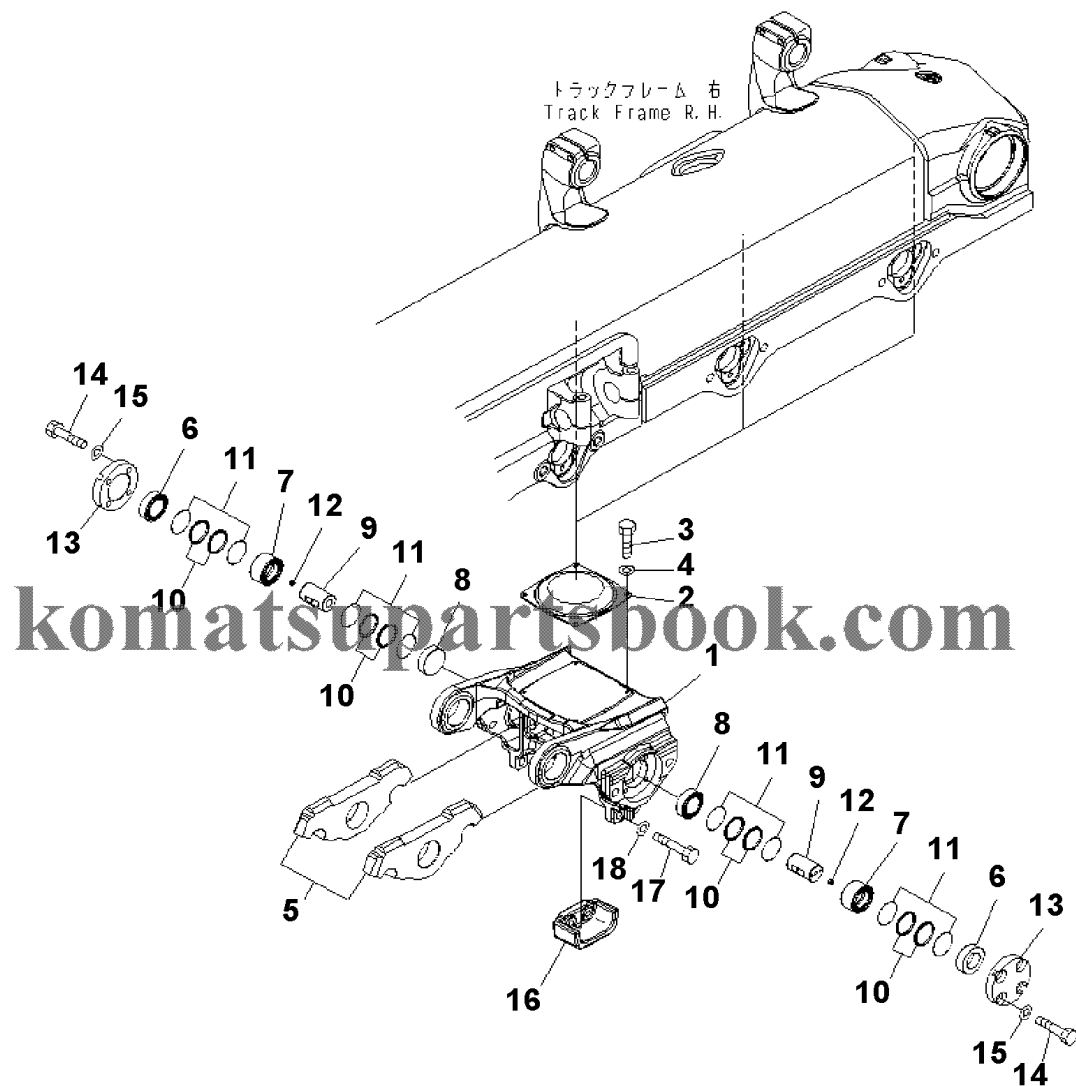

D155AX-6 S/N 80001-UP (ecot3)
00043335

00043335

Ref. R2100-20A0

Page 300450

№	Кат. номер	Название	Кол-во	Серия
	BOGIE ASS'Y	17A-30-00831	SN:80001--,KIT-FLAG:_	3
1	BOGIE	17A-30-46111	SN:80001--,KIT-FLAG:_	1
2	PAD	17A-30-46131	SN:80001--,KIT-FLAG:_	1
3	BOLT	01010-81025	SN:80001--,KIT-FLAG:_	4
4	WASHER	01643-31032	SN:80001--,KIT-FLAG:_	4