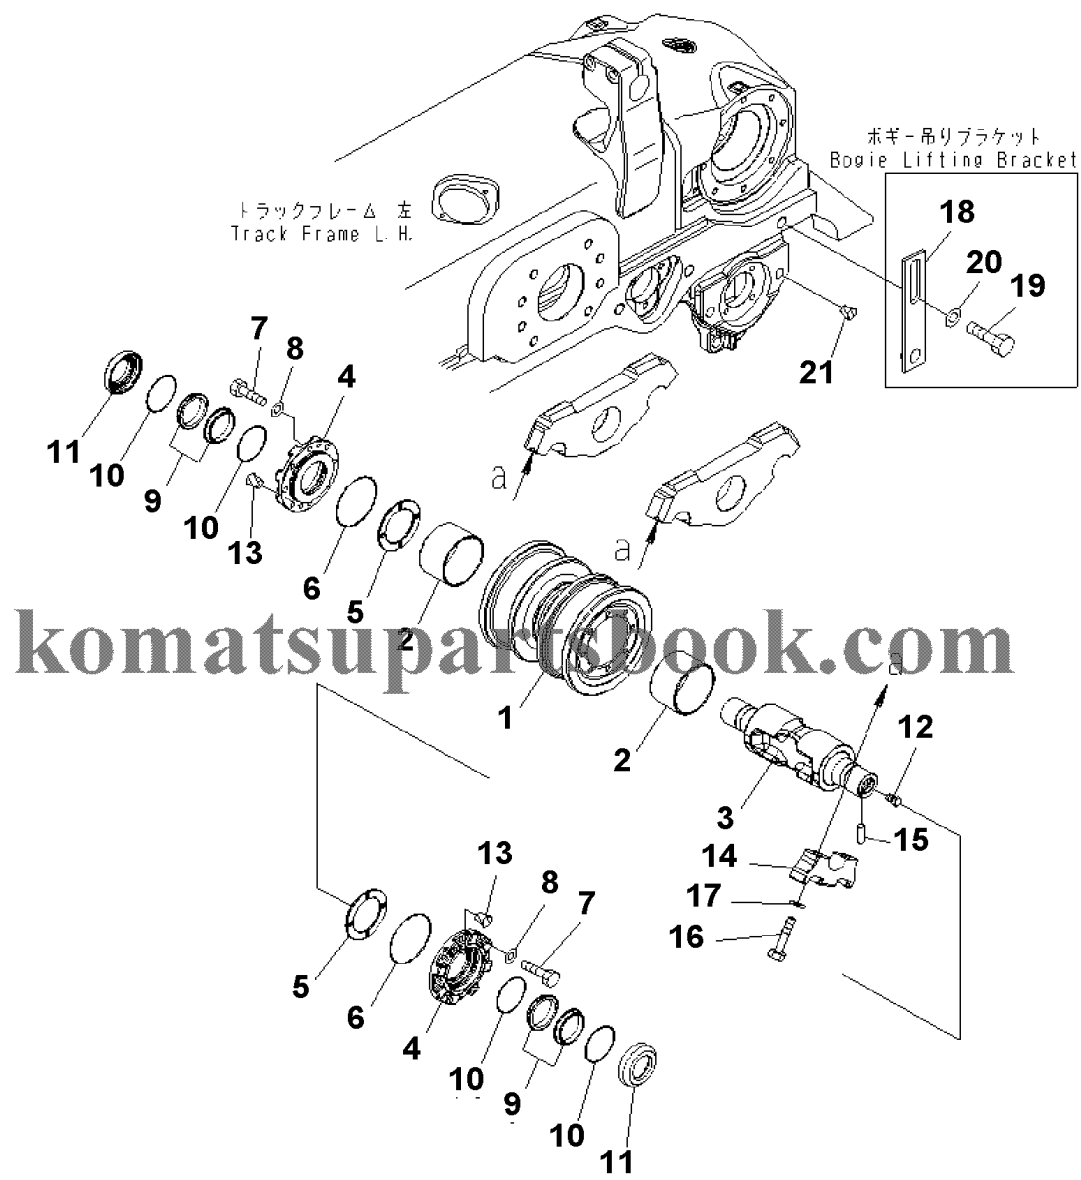

D155AX-6 S/N 80001-UP (ecot3)
00043327

00043327

Ref. R2100-10A0

Page 300310

№	Кат. номер	Название	Кол-во	Серия
	TRACK ROLLER ASS'Y	17A-30-00620	SN:80001--,KIT-FLAG:_	3
1	ROLLER	17A-30-15120	SN:80001--,KIT-FLAG:_	1
2	BUSHING	17A-30-15140	SN:80001--,KIT-FLAG:_	2
3	SHAFT	17A-30-45230	SN:80001--,KIT-FLAG:_	1
4	RETAINER	17A-30-45210	SN:80001--,KIT-FLAG:_	2