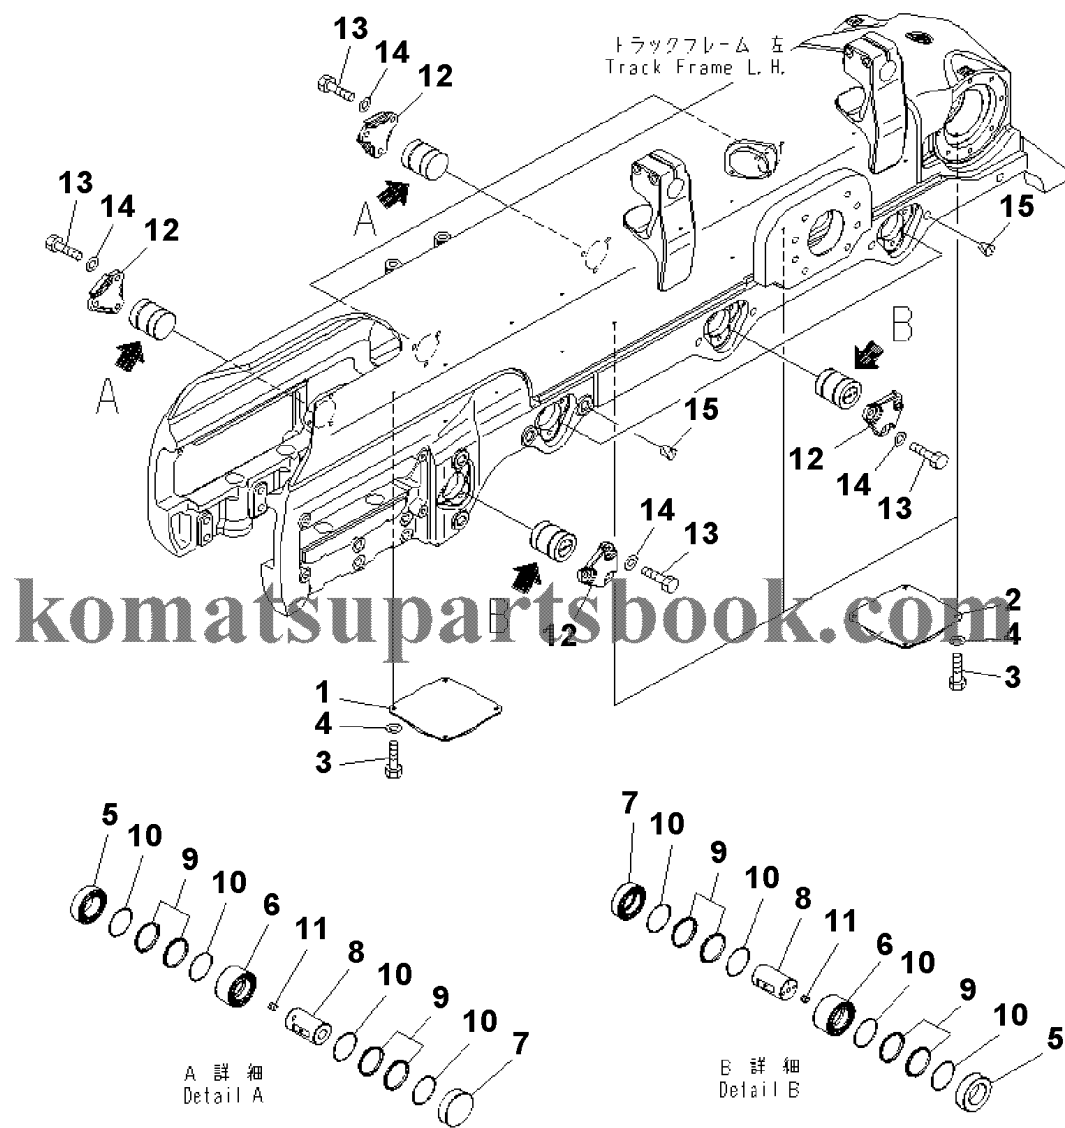

D155AX-6 S/N 80001-UP (ecot3)
00043324

00043324

Ref. R2100-06A0

Page 300260

№	Кат. номер	Название	Кол-во	Серия
1	PAD	17A-30-46141	SN:80001--,KIT-FLAG:_	1
2	PAD	17A-30-46131	SN:80001--,KIT-FLAG:_	3
3	BOLT	01010-81025	SN:80001--,KIT-FLAG:_	16
4	WASHER	01643-31032	SN:80001--,KIT-FLAG:_	16
	PIN ASS'Y	17A-30-46202	SN:80004--,KIT-FLAG:_	8