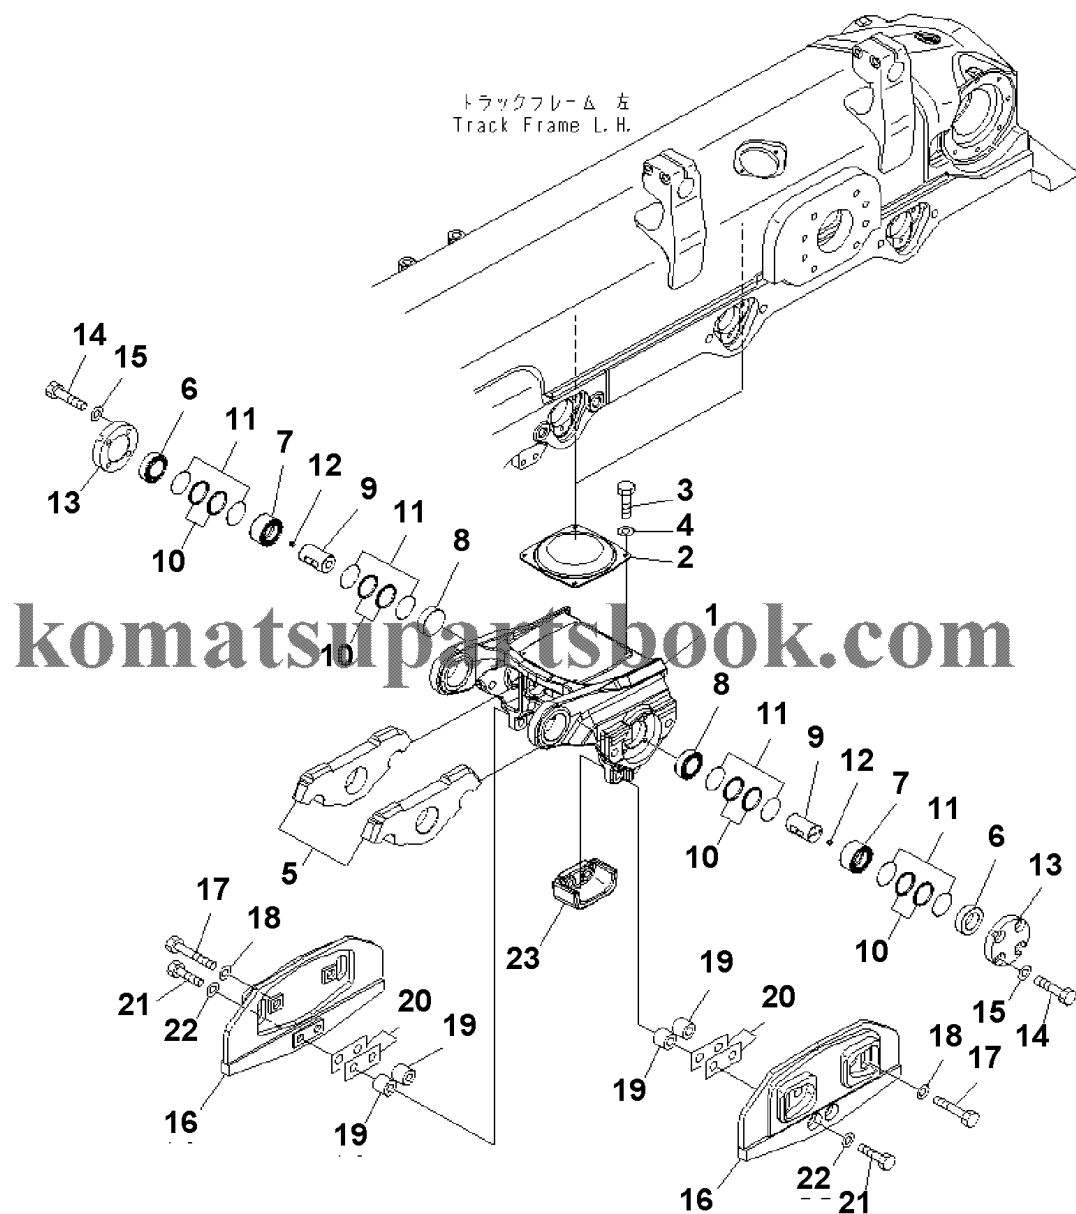

D155AX-6 S/N 80001-UP (ecot3)
00052302

00052302

Ref. R2100-07A1

Page 300280

№	Кат. номер	Название	Кол-во	Серия
	BOGIE ASS'Y	17A-30-00930	SN:80001--,KIT-FLAG:_	2
1	BOGIE	17A-30-46111	SN:80001--,KIT-FLAG:_	1
2	PAD	17A-30-46131	SN:80001--,KIT-FLAG:_	1
3	BOLT	01010-81025	SN:80001--,KIT-FLAG:_	4
4	WASHER	01643-31032	SN:80001--,KIT-FLAG:_	4