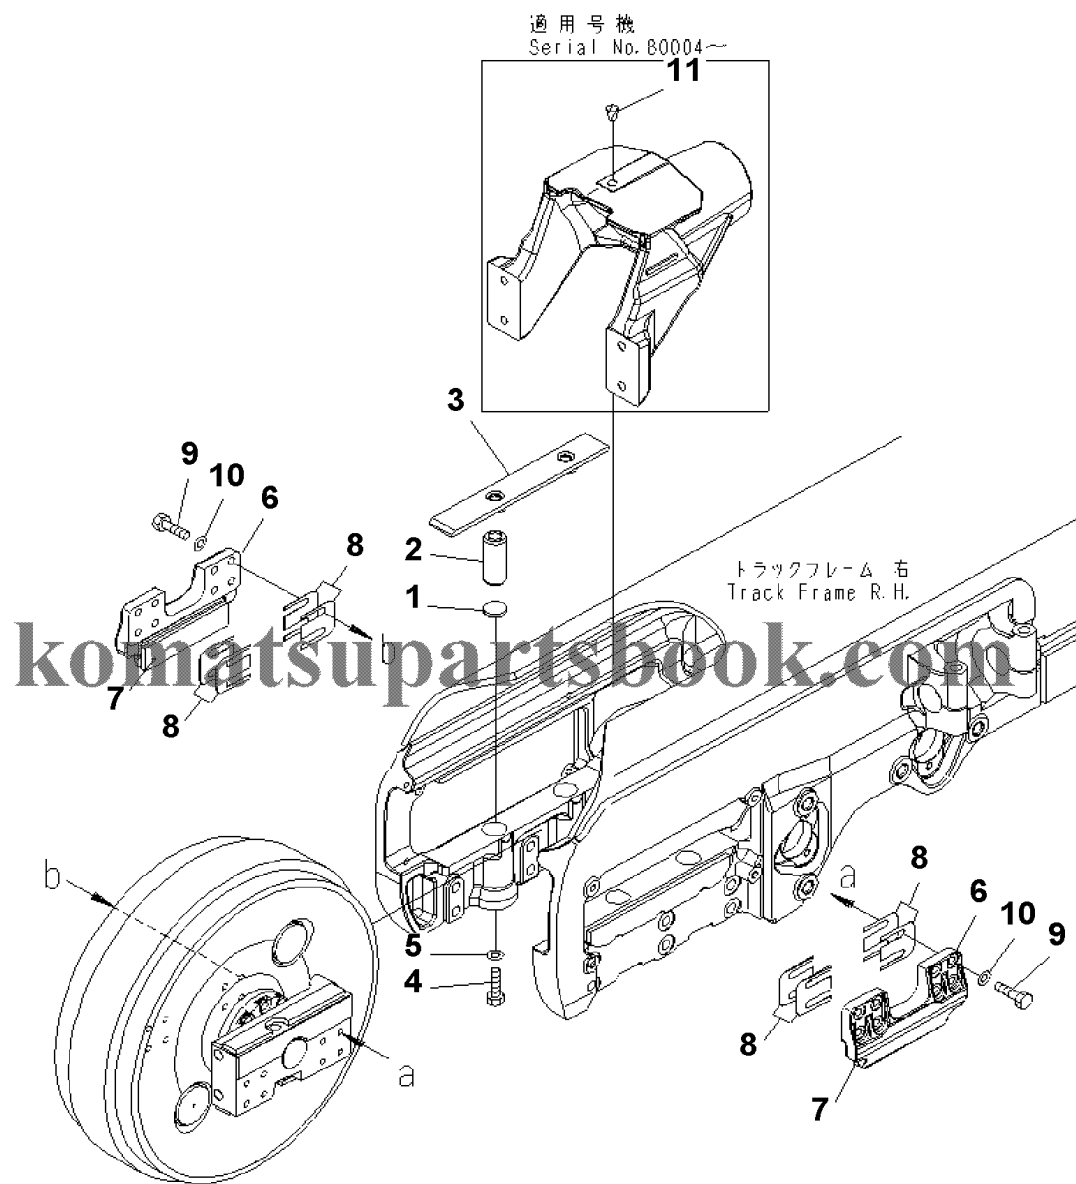

D155AX-6 S/N 80001-UP (ecot3)
00043333

00043333

Ref. R2100-18A0

Page 300430

№	Кат. номер	Название	Кол-во	Серия
1	PLATE	195-30-17960	SN:80001--,KIT-FLAG:_	4
2	SPRING	155-30-13230	SN:80001--,KIT-FLAG:_	4
3	GUIDE PLATE ASS'Y	17A-30-12241	SN:80001--,KIT-FLAG:_	2
4	BOLT	01016-51260	SN:80001--,KIT-FLAG:_	4
5	WASHER	01643-31645	SN:80001--,KIT-FLAG:_	4