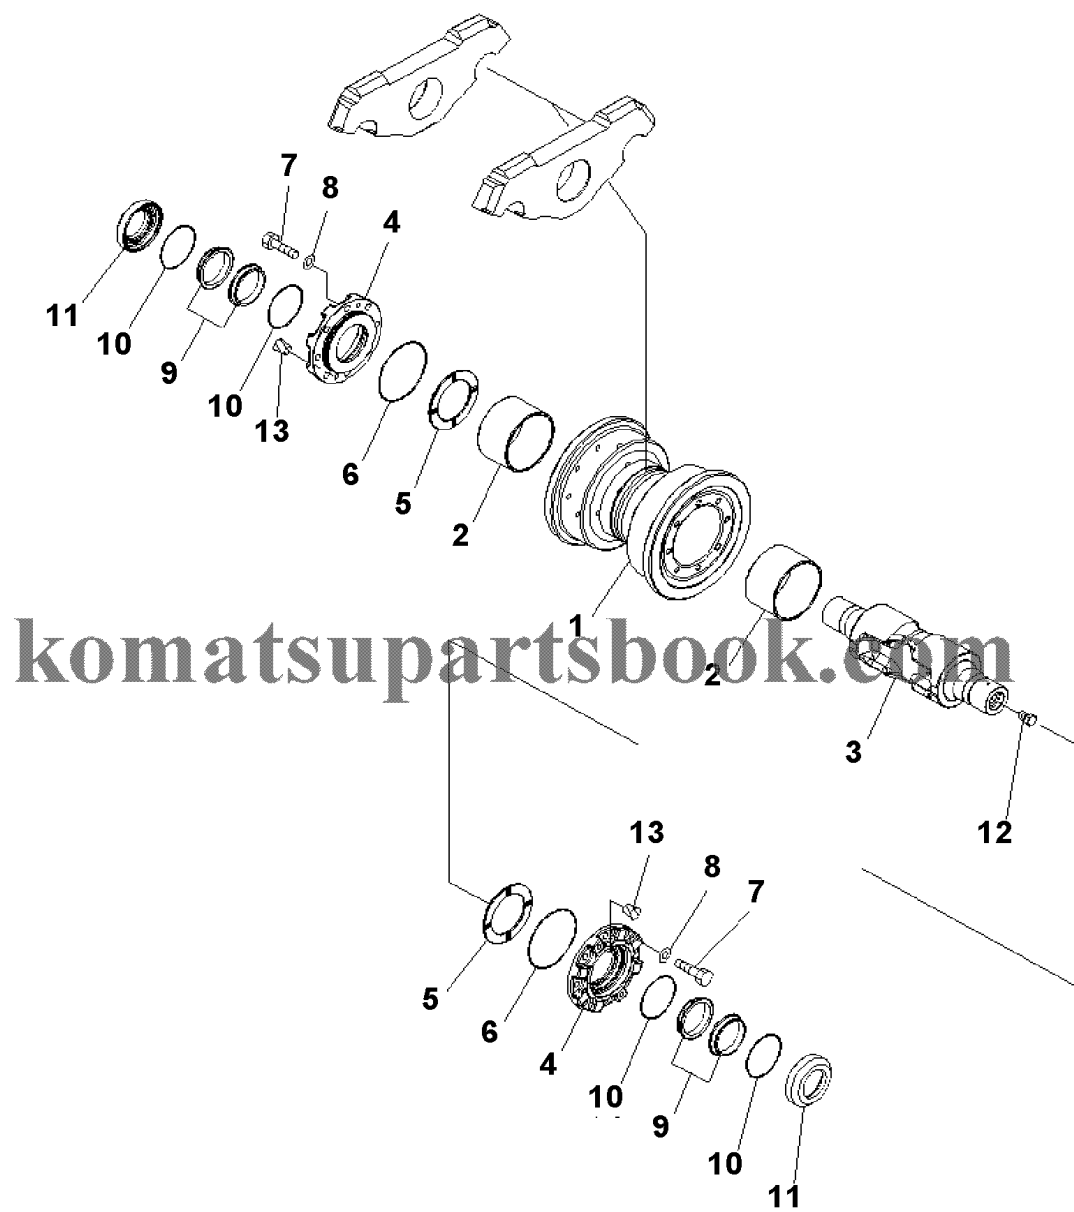

D155AX-6 S/N 80001-UP (ecot3)
00043326

00043326

Ref. R2100-08A0

Page 300290

№	Кат. номер	Название	Кол-во	Серия
	TRACK ROLLER ASS'Y	17A-30-00610	SN:80001--,KIT-FLAG:_	3
1	ROLLER	17A-30-15110	SN:80001--,KIT-FLAG:_	1
2	BUSHING	17A-30-15140	SN:80001--,KIT-FLAG:_	2
3	SHAFT	17A-30-45230	SN:80001--,KIT-FLAG:_	1
4	RETAINER	17A-30-45210	SN:80001--,KIT-FLAG:_	2