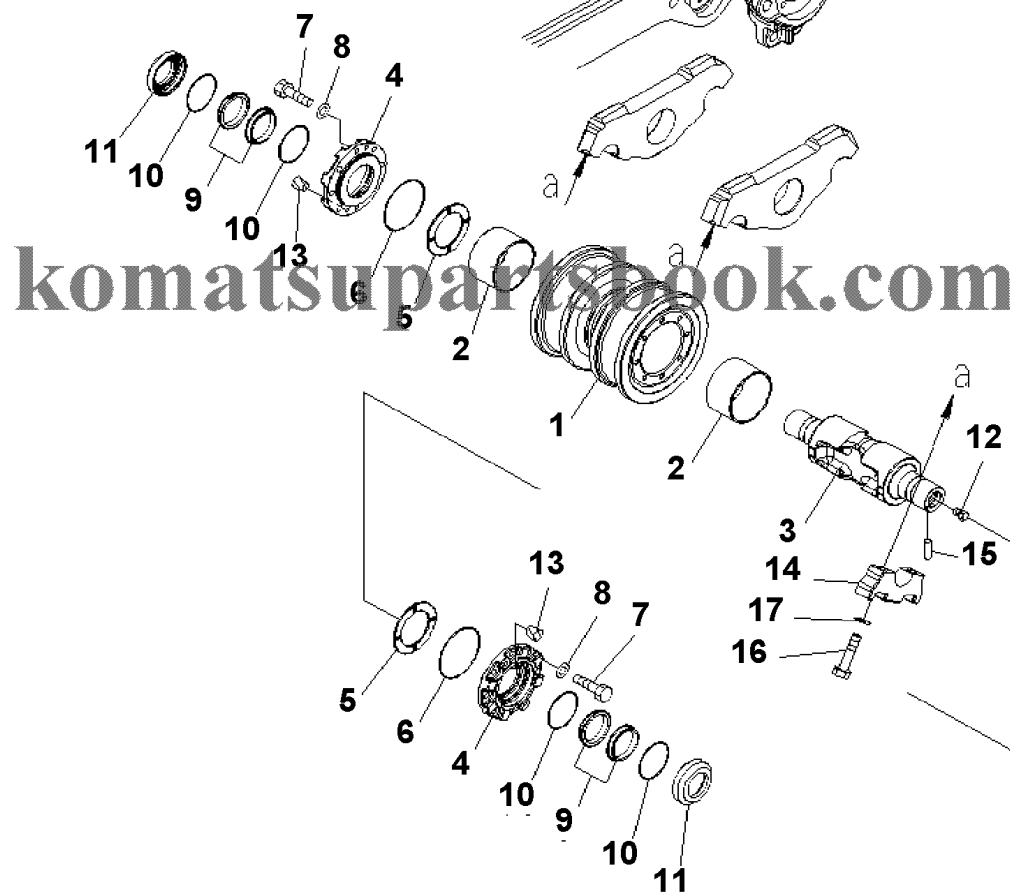

トラックフレーム 右
Track Frame R.H.

00043337

Ref. R2100-23A0

Page 300490

№	Кат. номер	Название	Кол-во	Серия
	TRACK ROLLER ASS'Y	17A-30-00620	SN:80001--,KIT-FLAG:_	3
1	ROLLER	17A-30-15120	SN:80001--,KIT-FLAG:_	1
2	BUSHING	17A-30-15140	SN:80001--,KIT-FLAG:_	2
3	SHAFT	17A-30-45230	SN:80001--,KIT-FLAG:_	1
4	RETAINER	17A-30-45210	SN:80001--,KIT-FLAG:_	2