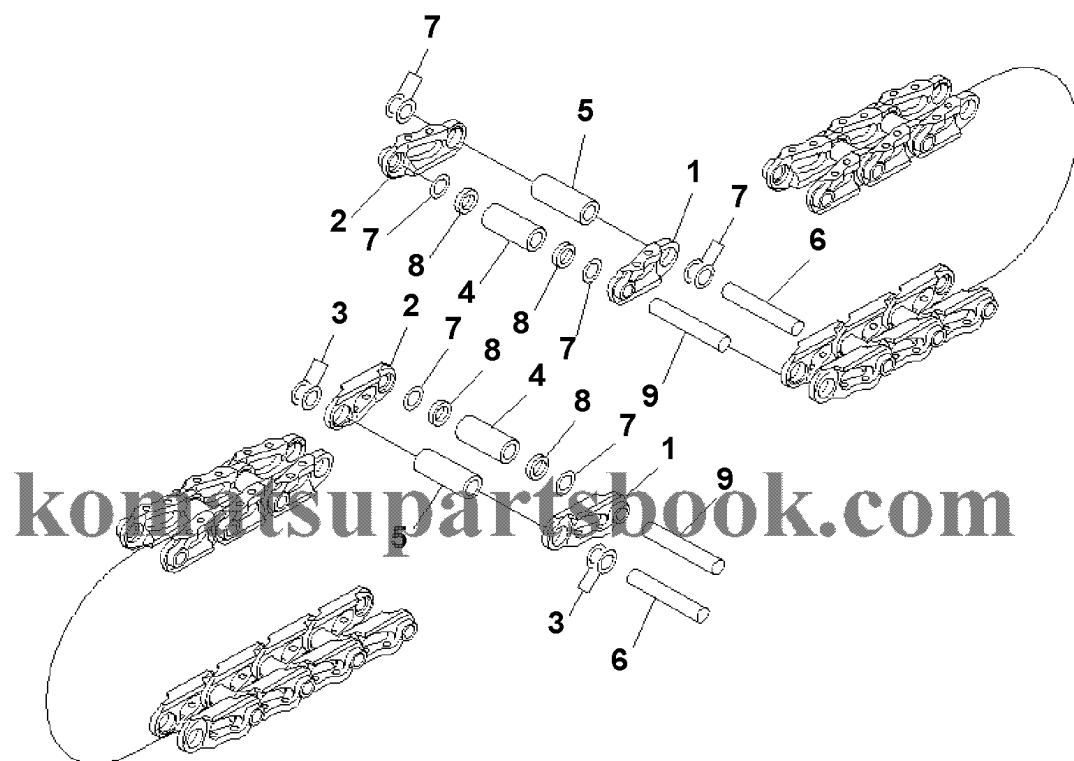

D155AX-6 S/N 80001-UP (ecot3)
00085002

00085002

Ref. R0501-01A2

Page 300180

№	Кат. номер	Название	Кол-во	Серия
	TRACK LINK ASS'Y	17A-32-00120	SN:80004--,KIT-FLAG:_	1
1	LINK	15A-32-77120	SN:80004--,KIT-FLAG:_	84
2	LINK	15A-32-77130	SN:80004--,KIT-FLAG:_	84
3	WASHER	176-32-11292	SN:80004--,KIT-FLAG:_	320
4	BUSHING	176-32-11174	SN:80004--,KIT-FLAG:_	4