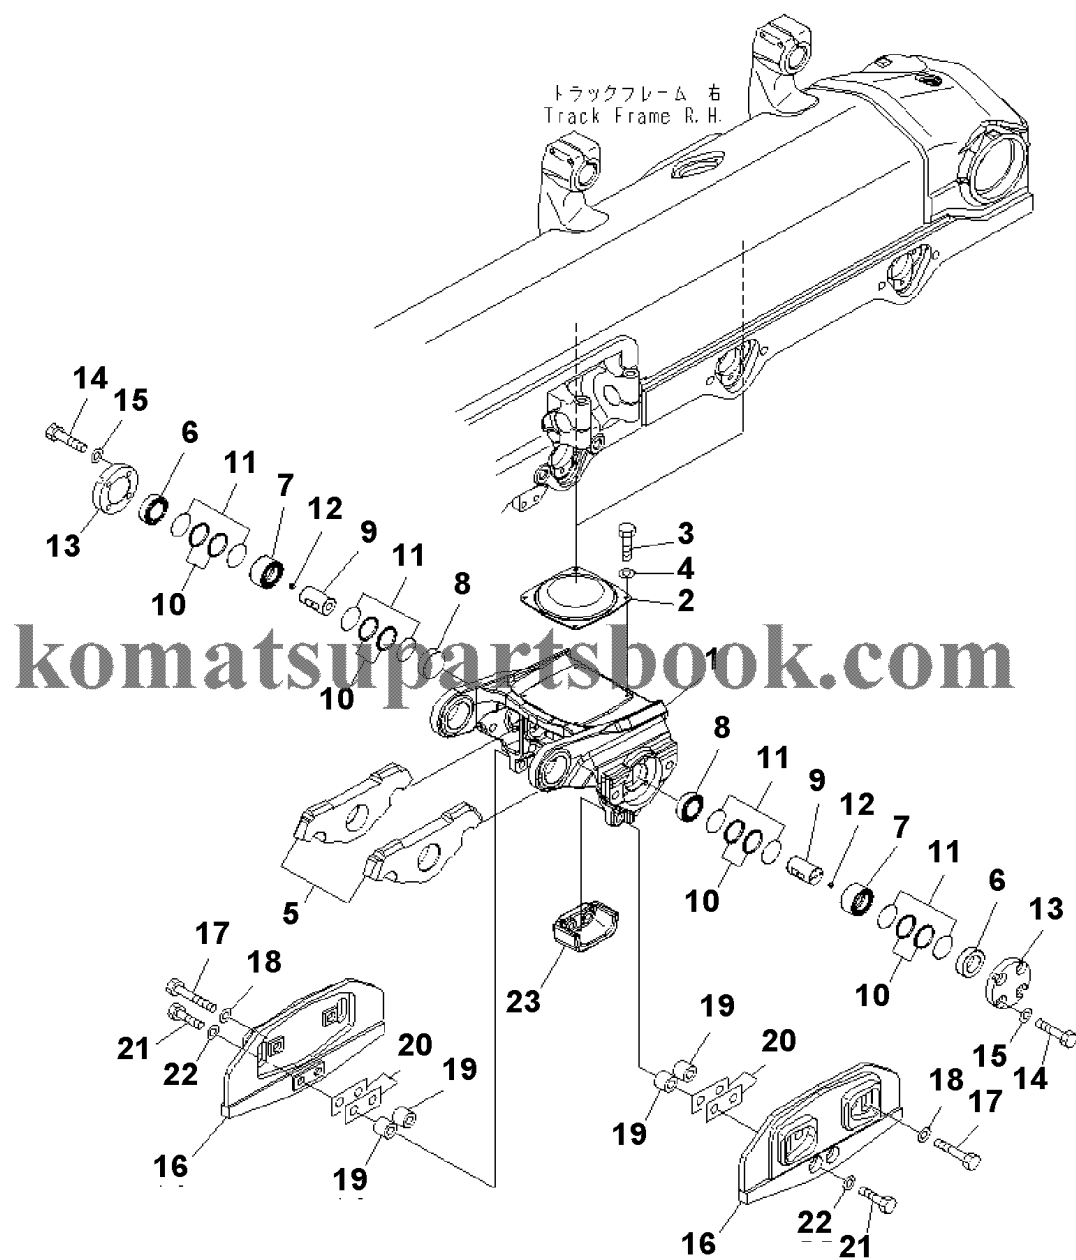

D155AX-6 S/N 80001-UP (ecot3)
00052317

00052317

Ref. R2100-20A1

Page 300460

№	Кат. номер	Название	Кол-во	Серия
	BOGIE ASS'Y	17A-30-00930	SN:80001--,KIT-FLAG:_	2
1	BOGIE	17A-30-46111	SN:80001--,KIT-FLAG:_	1
2	PAD	17A-30-46131	SN:80001--,KIT-FLAG:_	1
3	BOLT	01010-81025	SN:80001--,KIT-FLAG:_	4
4	WASHER	01643-31032	SN:80001--,KIT-FLAG:_	4