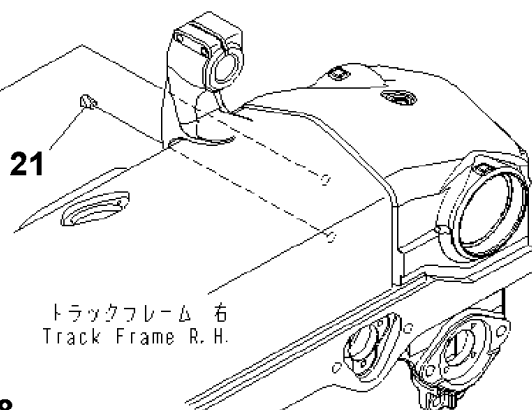

D155AX-6 S/N 80001-UP (ecot3)
00043337

00043337

Ref. R2100-23A0

Page 300490

№	Кат. номер	Название	Кол-во	Серия
	TRACK ROLLER ASS'Y	17A-30-00620	SN:80001--,KIT-FLAG:_	3
1	ROLLER	17A-30-15120	SN:80001--,KIT-FLAG:_	1
2	BUSHING	17A-30-15140	SN:80001--,KIT-FLAG:_	2
3	SHAFT	17A-30-45230	SN:80001--,KIT-FLAG:_	1
4	RETAINER	17A-30-45210	SN:80001--,KIT-FLAG:_	2