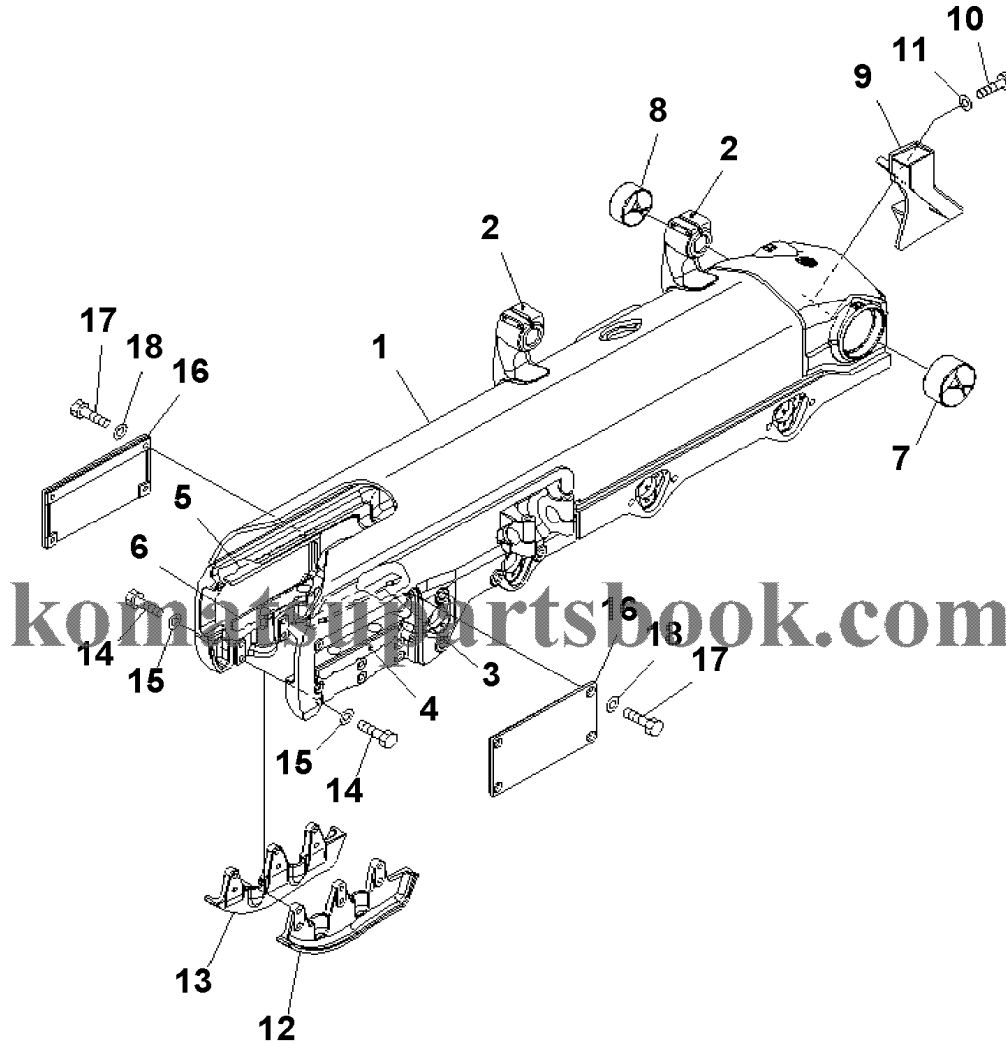

D155AX-6 S/N 80001-UP (ecot3)
00043330

00043330

Ref. R2100-14A0

Page 300370

№	Кат. номер	Название	Кол-во	Серия
	TRACK FRAME ASS'Y, R.H.	17A-30-00821	SN:80001--,KIT-FLAG:_	1
1	FRAME, R.H.	17A-30-41122	SN:80004--,KIT-FLAG:_	1
1	FRAME, R.H.	17A-30-41121	SN:80001--80003,KIT-FLAG:_	1
2	SUPPORT (WELDED)	17A-30-41411	SN:80001--,KIT-FLAG:_	2
3	PLATE (WELDED)	17A-30-41311	SN:80001--,KIT-FLAG:_	1