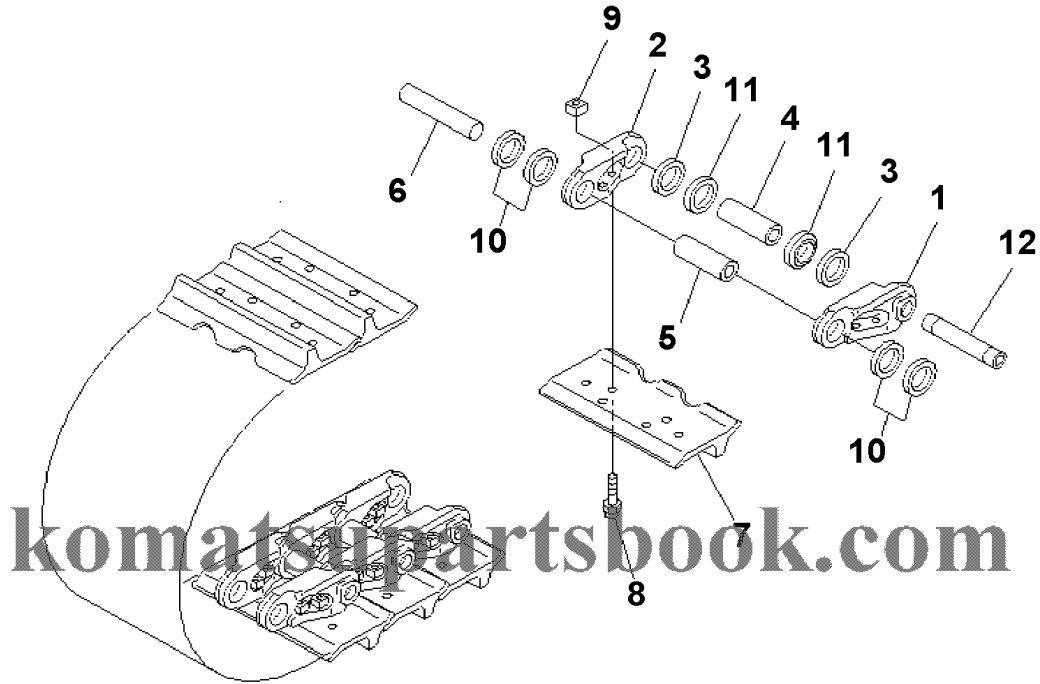

D155AX-6 S/N 80001-UP (ecot3)
00016069

00016069

Ref. R0500-01A9

Page 300100

№	Кат. номер	Название	Кол-во	Серия
	TRACK SHOE ASS'Y	17A-32-01140	SN:80001--,KIT-FLAG:_	1
1	LINK,L.H.	15A-32-77120	SN:80001--,KIT-FLAG:_	84
2	LINK,R.H.	15A-32-77130	SN:80001--,KIT-FLAG:_	84
3	WASHER	176-32-11292	SN:80001--,KIT-FLAG:_	320
4	BUSHING,MASTER	176-32-11174	SN:80001--,KIT-FLAG:_	4