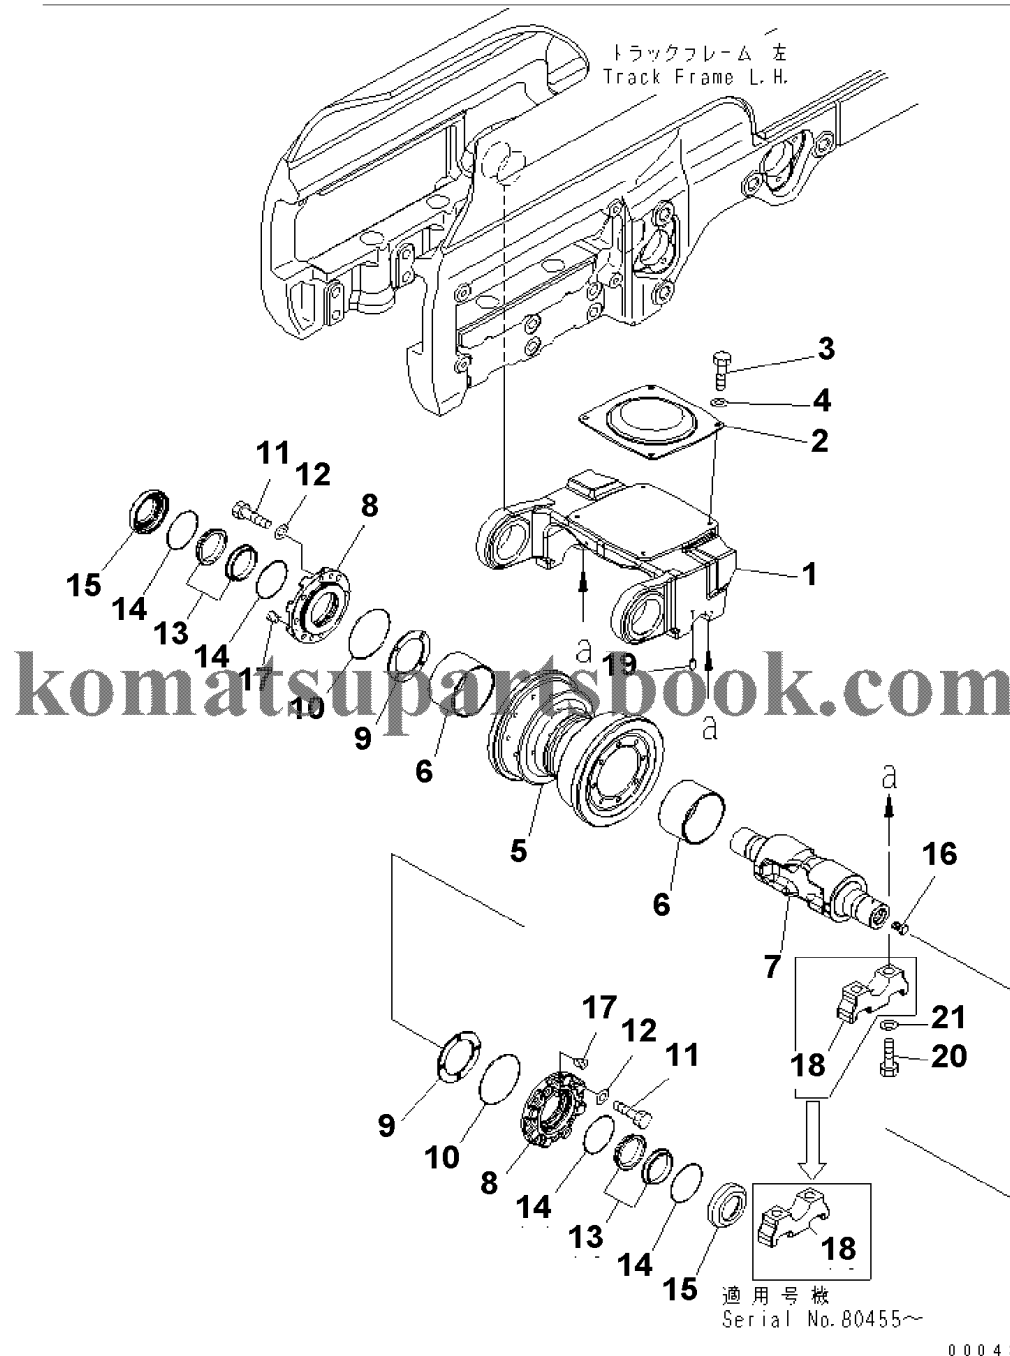

D155AX-6 S/N 80001-UP (ecot3)
00043320

00043320

Ref. R2100-02A0

Page 300210

№	Кат. номер	Название	Кол-во	Серия
1	BOGIE	17A-30-46151	SN:80001--,KIT-FLAG:_	1
2	PAD	17A-30-46141	SN:80001--,KIT-FLAG:_	1
3	BOLT	01010-81025	SN:80001--,KIT-FLAG:_	4
4	WASHER	01643-31032	SN:80001--,KIT-FLAG:_	4
	TRACK ROLLER ASS'Y	17A-30-00610	SN:80001--,KIT-FLAG:_	1