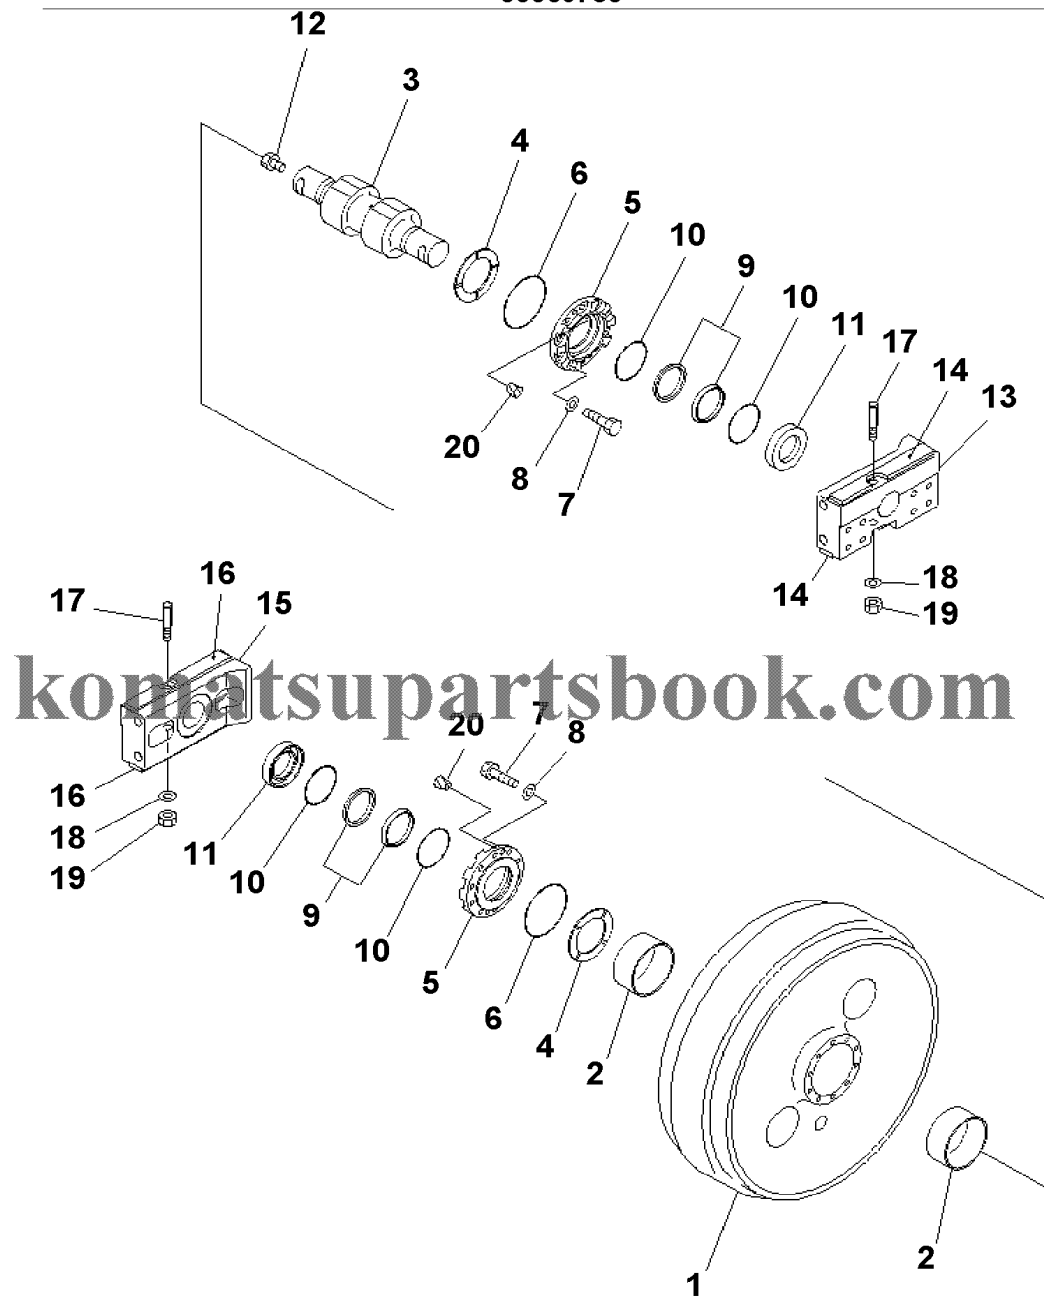

D155AX-6 S/N 80001-UP (ecot3)
00059780

komatsupartsbook.com

00059780

Ref. R2100-16A0

Page 300400

№	Кат. номер	Название	Кол-во	Серия
	IDLER ASS'Y	17A-30-00042	SN:80001--,KIT-FLAG:_	1
1	IDLER	17A-30-13410	SN:80001--,KIT-FLAG:_	1
2	BUSHING	17A-30-13140	SN:80001--,KIT-FLAG:_	2
3	SHAFT	17A-30-13450	SN:80001--,KIT-FLAG:_	1
4	PLATE	195-30-62650	SN:80001--,KIT-FLAG:_	2