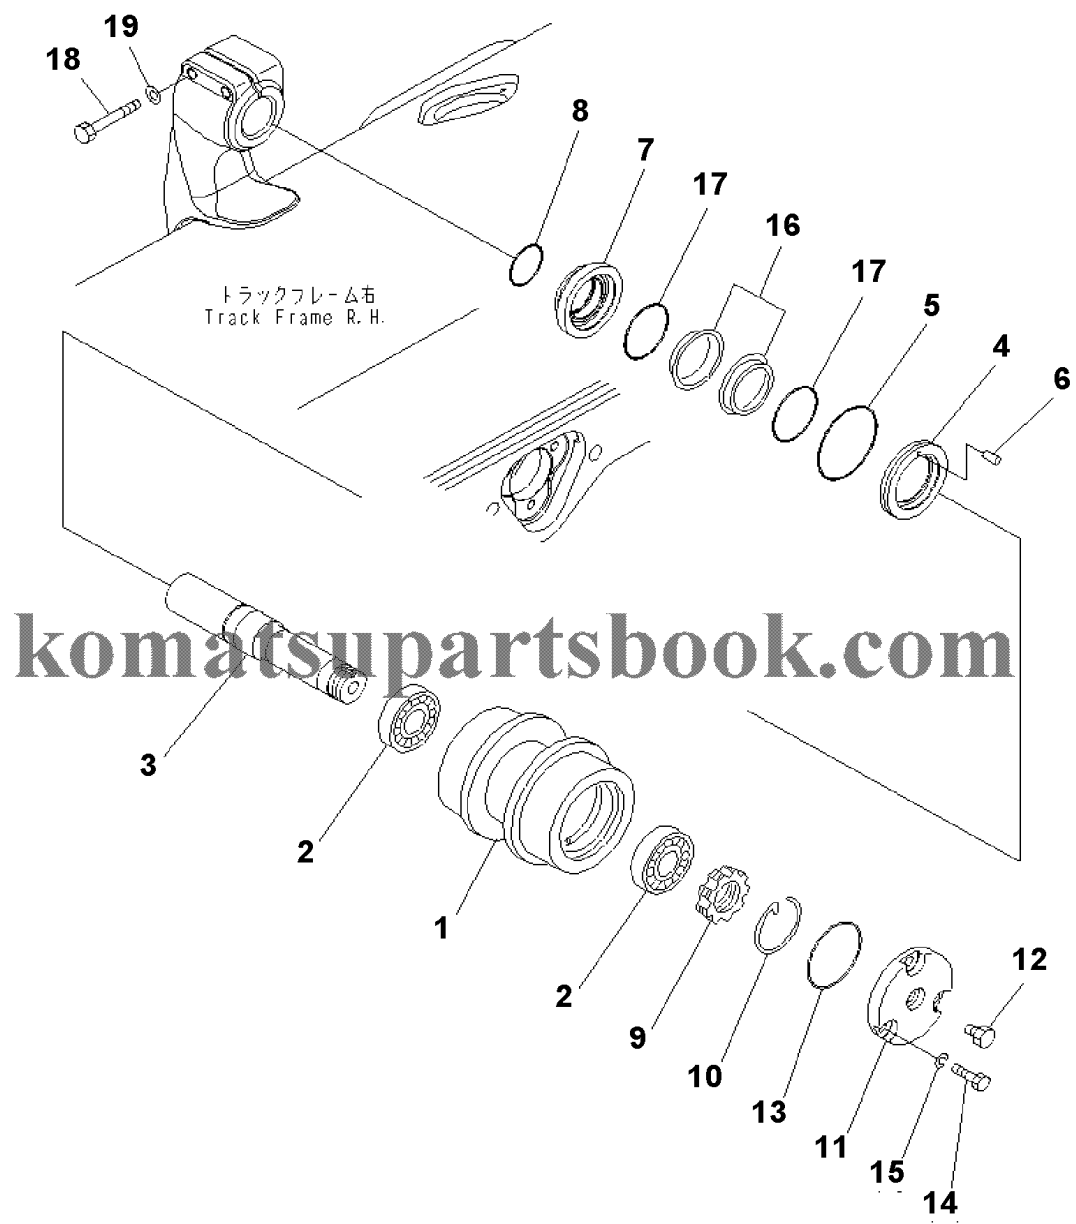

D155AX-6 S/N 80001-UP (ecot3)
00043338

komatsupartsbook.com

00043338

Ref. R2100-24A0

Page 300510

№	Кат. номер	Название	Кол-во	Серия
	CARRIER ROLLER ASS'Y	17A-30-00720	SN:80249--,KIT-FLAG:_	2
	CARRIER ROLLER ASS'Y	175-30-00517	SN:80001--80248,KIT-FLAG:_	2
1	ROLLER	175-30-45111	SN:80249--,KIT-FLAG:_	1
1	ROLLER	175-30-45110	SN:80001--80248,KIT-FLAG:_	1
2	BEARING	06002-30212	SN:80001--,KIT-FLAG:_	2