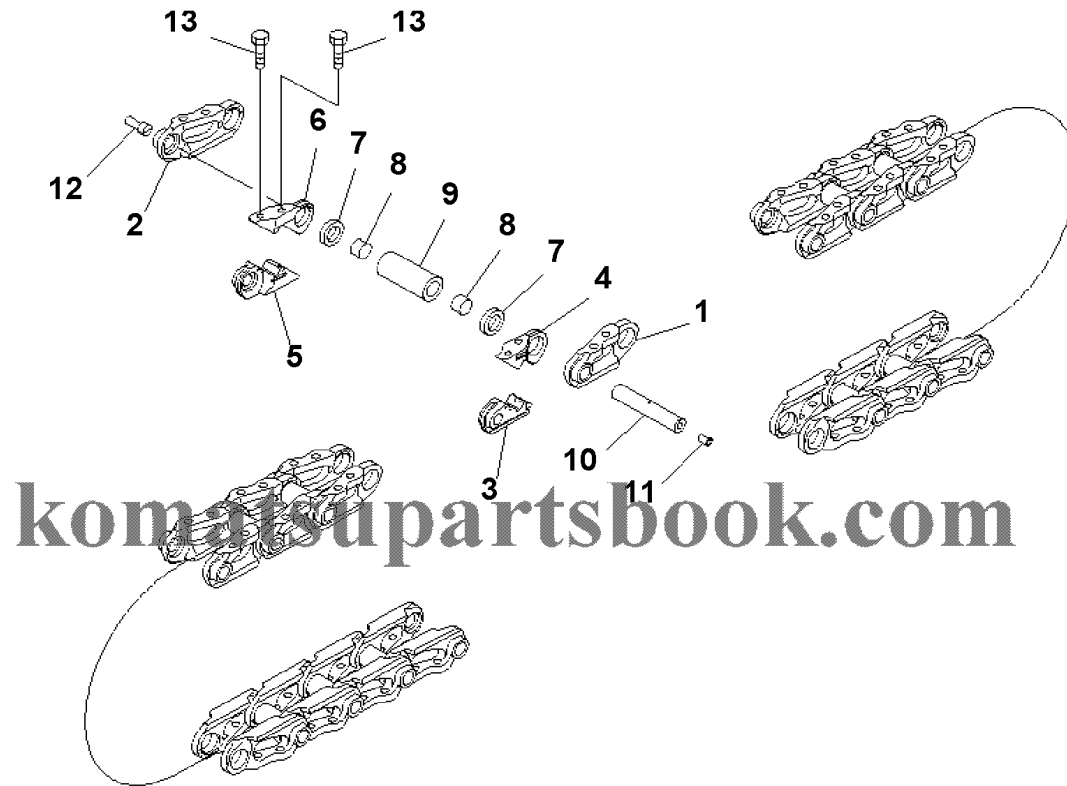

D155AX-6 S/N 80001-UP (ecot3)
@@L3578@

PWL3578

Ref. R0501-01A1

Page 300170

№	Кат. номер	Название	Кол-во	Серия
	TRACK LINK ASS'Y	17A-32-00110	SN:80004--,KIT-FLAG:_	1
1	LINK	15A-32-77120	SN:80004--,KIT-FLAG:_	80
2	LINK	15A-32-77130	SN:80004--,KIT-FLAG:_	80
	MASTER LINK K. L.H.	175-32-08010	SN:80004--,KIT-FLAG:_	2
	MASTER LINK K. R.H.	175-32-08020	SN:80004--,KIT-FLAG:_	2