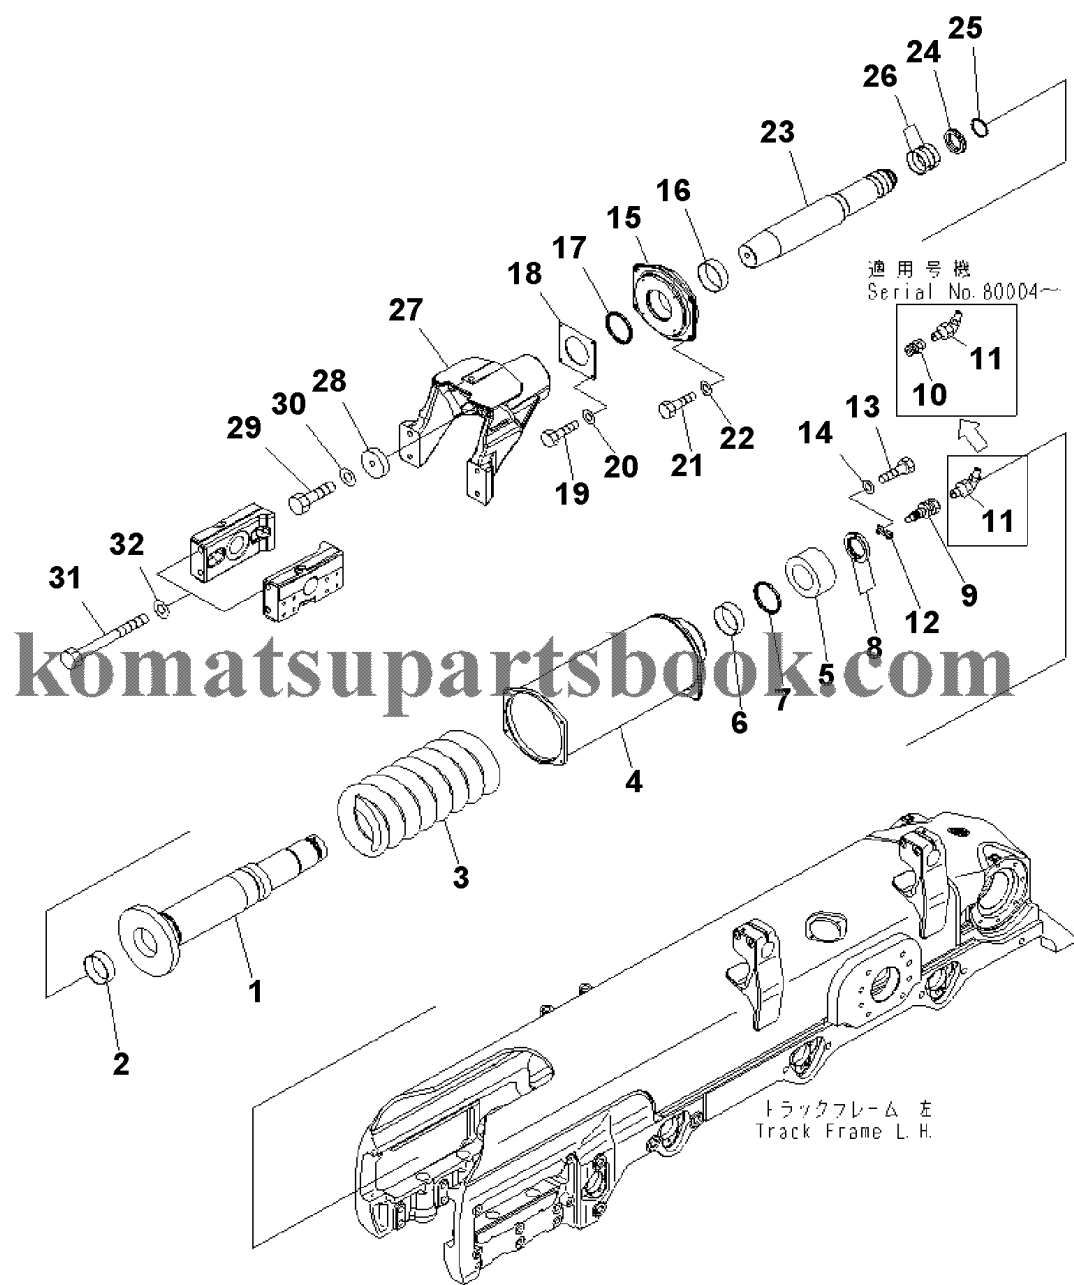

D155AX-6 S/N 80001-UP (ecot3)
00043322

00043322

Ref. R2100-04A0

Page 300240

№	Кат. номер	Название	Кол-во	Серия
1	CYLINDER	17A-30-43461	SN:80001--,KIT-FLAG:_	1
2	BUSHING	07177-01240	SN:80001--,KIT-FLAG:_	1
3	SPRING	17A-30-43470	SN:80001--,KIT-FLAG:_	1
4	CABIN	17A-30-43431	SN:80001--,KIT-FLAG:_	1
5	NUT	17A-30-48481	SN:80001--,KIT-FLAG:_	1