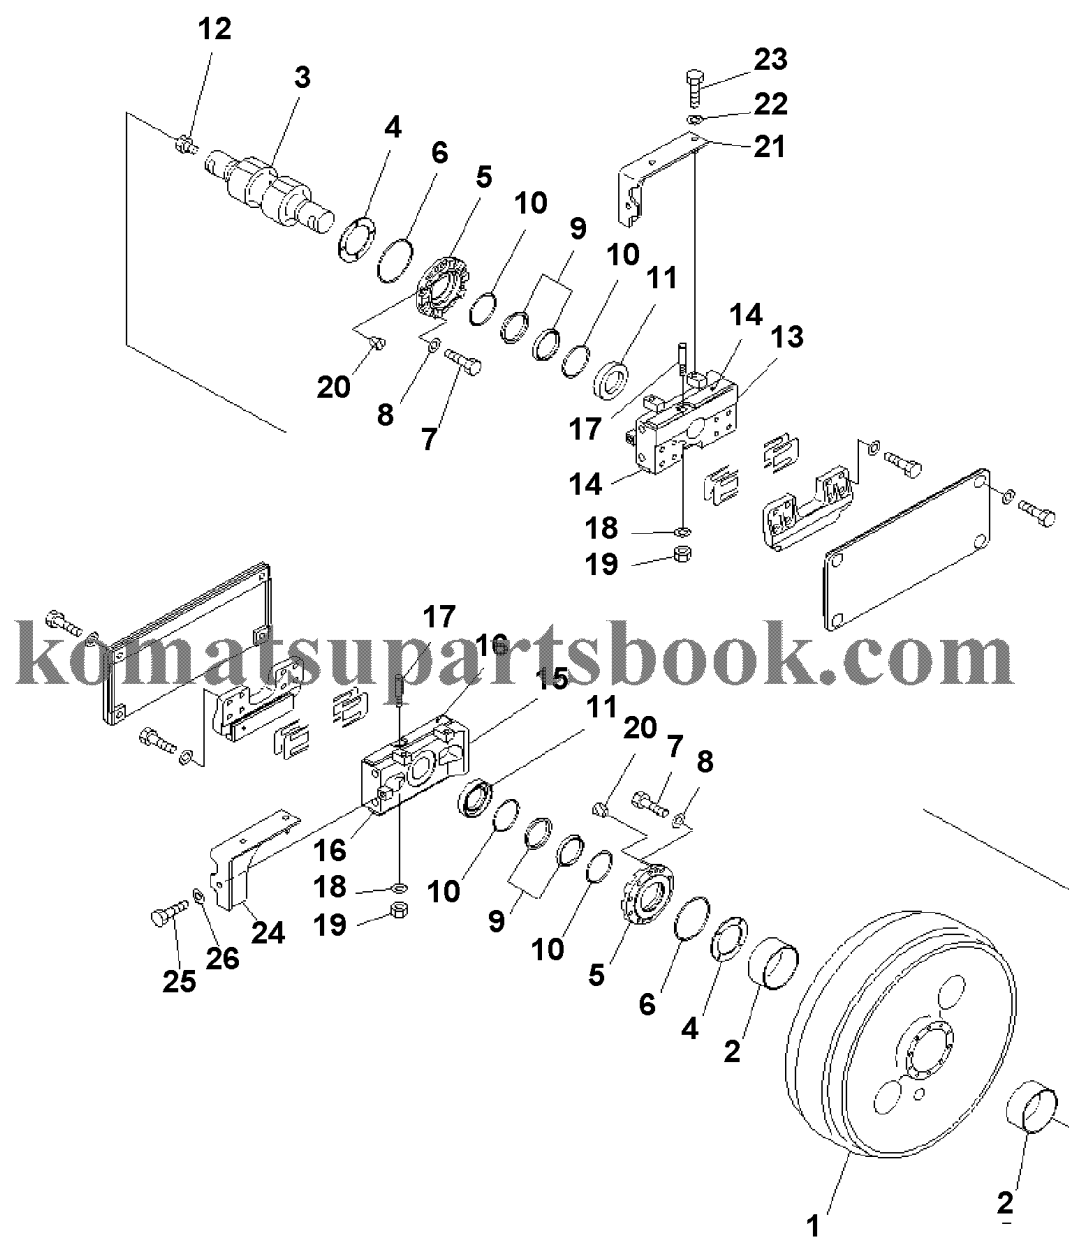

D155AX-6 S/N 80001-UP (ecot3)
00059779

00059779

Ref. R2100-16A3

Page 300410

№	Кат. номер	Название	Кол-во	Серия
	FRONT IDLER ASS'Y	17A-30-00310	SN:80001--,KIT-FLAG:_	1
1	IDLER	17A-30-13410	SN:80001--,KIT-FLAG:_	1
2	BUSHING	17A-30-13140	SN:80001--,KIT-FLAG:_	2
3	SHAFT	17A-30-13450	SN:80001--,KIT-FLAG:_	1
4	PLATE	195-30-62650	SN:80001--,KIT-FLAG:_	2