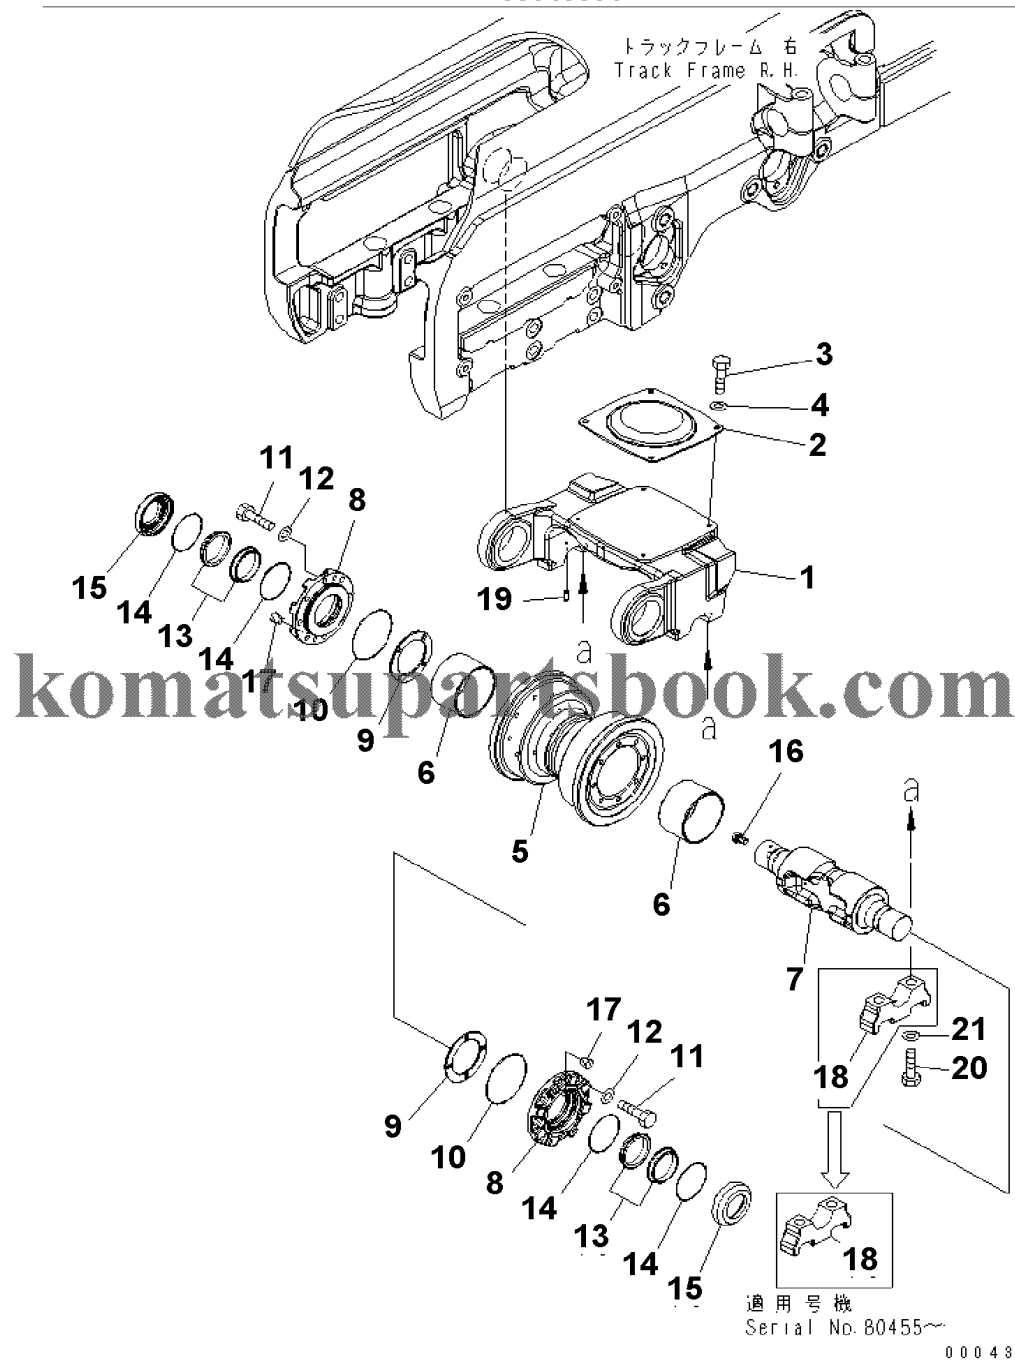

D155AX-6 S/N 80001-UP (ecot3)
00043331

Ref. R2100-15A0

Page 300390

№	Кат. номер	Название	Кол-во	Серия
1	BOGIE	17A-30-46151	SN:80001--,KIT-FLAG:_	1
2	PAD	17A-30-46141	SN:80001--,KIT-FLAG:_	1
3	BOLT	01010-81025	SN:80001--,KIT-FLAG:_	4
4	WASHER	01643-31032	SN:80001--,KIT-FLAG:_	4
	TRACK ROLLER ASS'Y	17A-30-00610	SN:80001--,KIT-FLAG:_	1