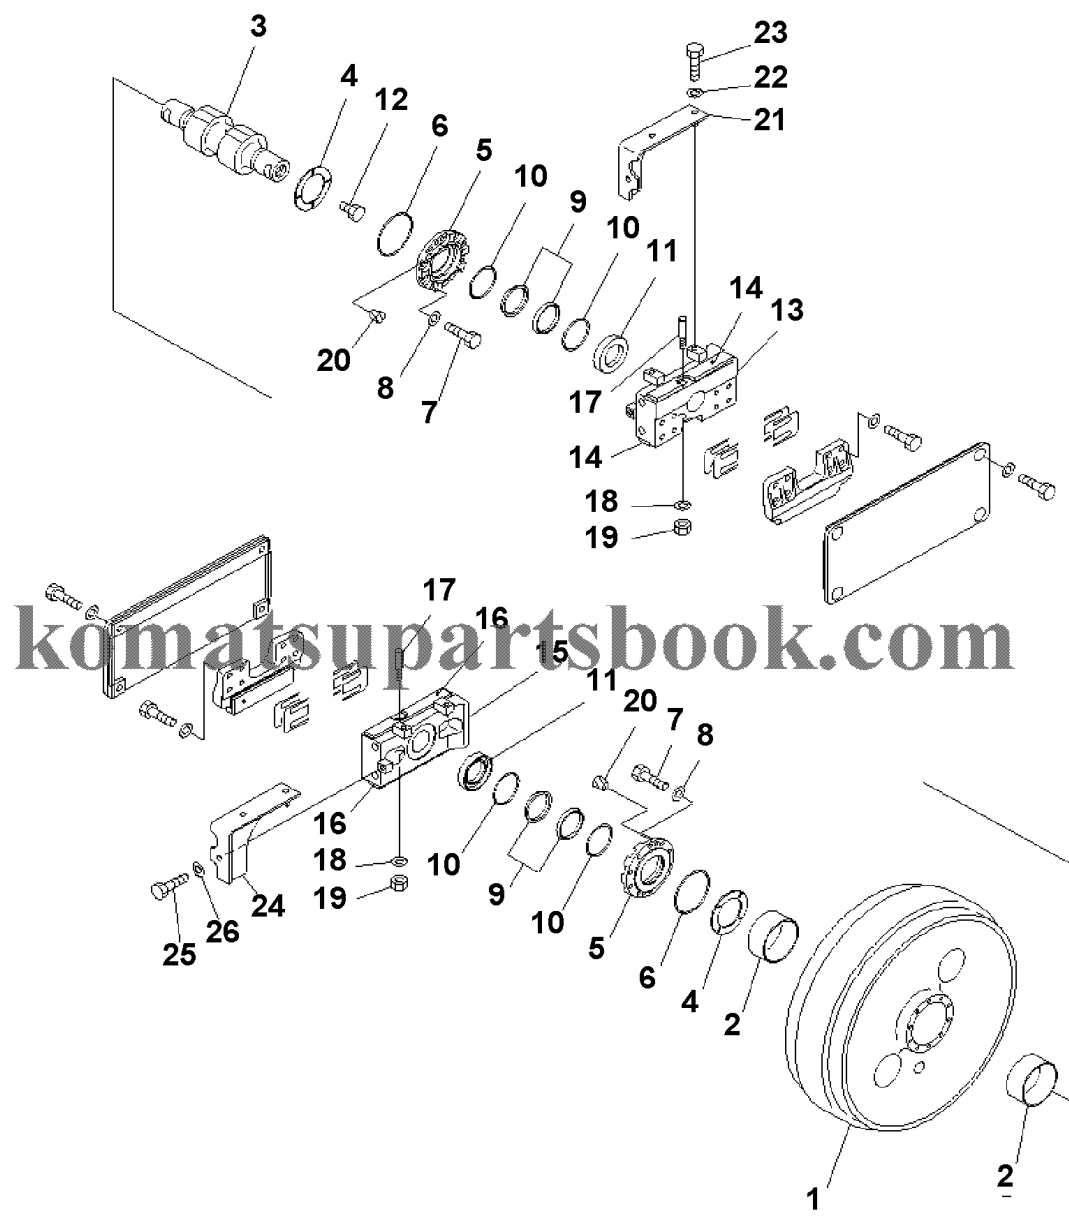

D155AX-6 S/N 80001-UP (ecot3)
00052133

00052133

Ref. R2100-03A3

Page 300230

№	Кат. номер	Название	Кол-во	Серия
	FRONT IDLER ASS'Y	17A-30-00310	SN:80001--,KIT-FLAG:_	1
1	IDLER	17A-30-13410	SN:80001--,KIT-FLAG:_	1
2	BUSHING	17A-30-13140	SN:80001--,KIT-FLAG:_	2
3	SHAFT	17A-30-13450	SN:80001--,KIT-FLAG:_	1
4	PLATE	195-30-62650	SN:80001--,KIT-FLAG:_	2