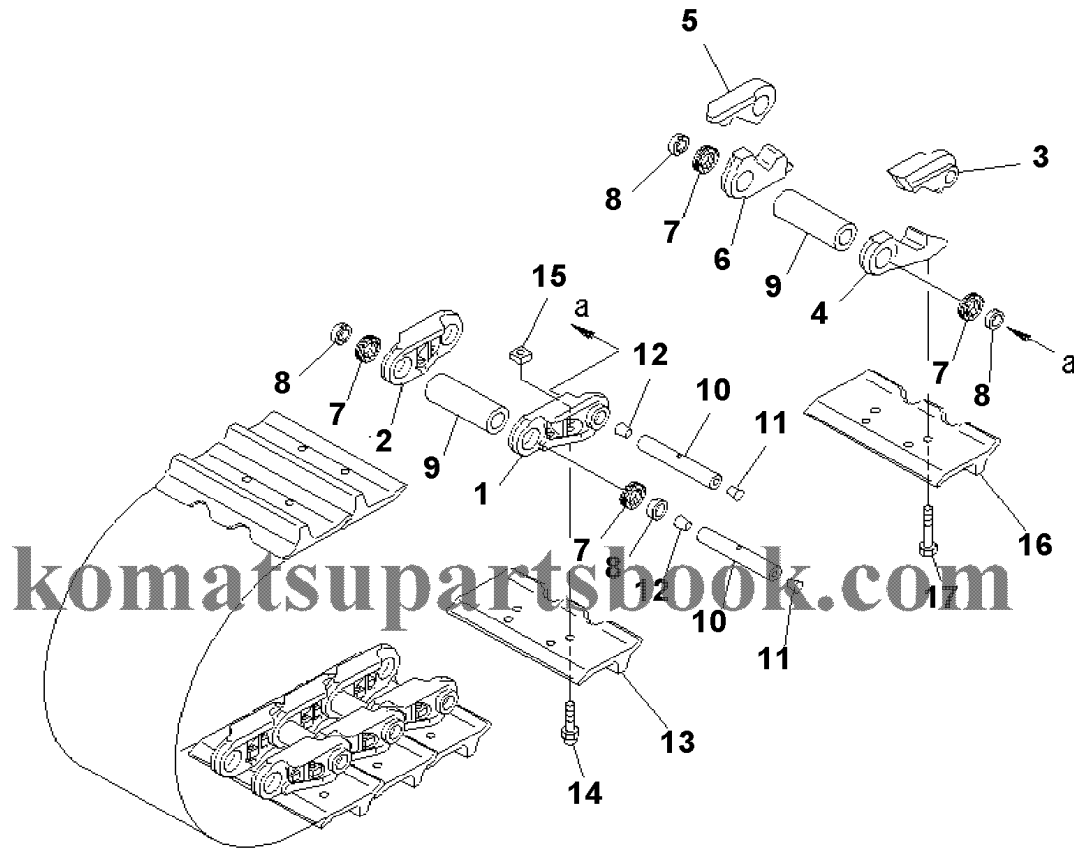

D155AX-6 S/N 80001-UP (ecot3)
@@L3579@

PWL3579

Ref. R0500-01A2

Page 300030

№	Кат. номер	Название	Кол-во	Серия
	TRACK SHOE ASS'Y	17A-32-01050	SN:80001--,KIT-FLAG:_	1
1	LINK,L.H.	15A-32-77120	SN:80001--,KIT-FLAG:_	82
2	LINK,R.H.	15A-32-77130	SN:80001--,KIT-FLAG:_	82
	MASTER LINK K. L.H.	175-32-08010	SN:80001--,KIT-FLAG:_	2
	MASTER LINK K. R.H.	175-32-08020	SN:80001--,KIT-FLAG:_	2