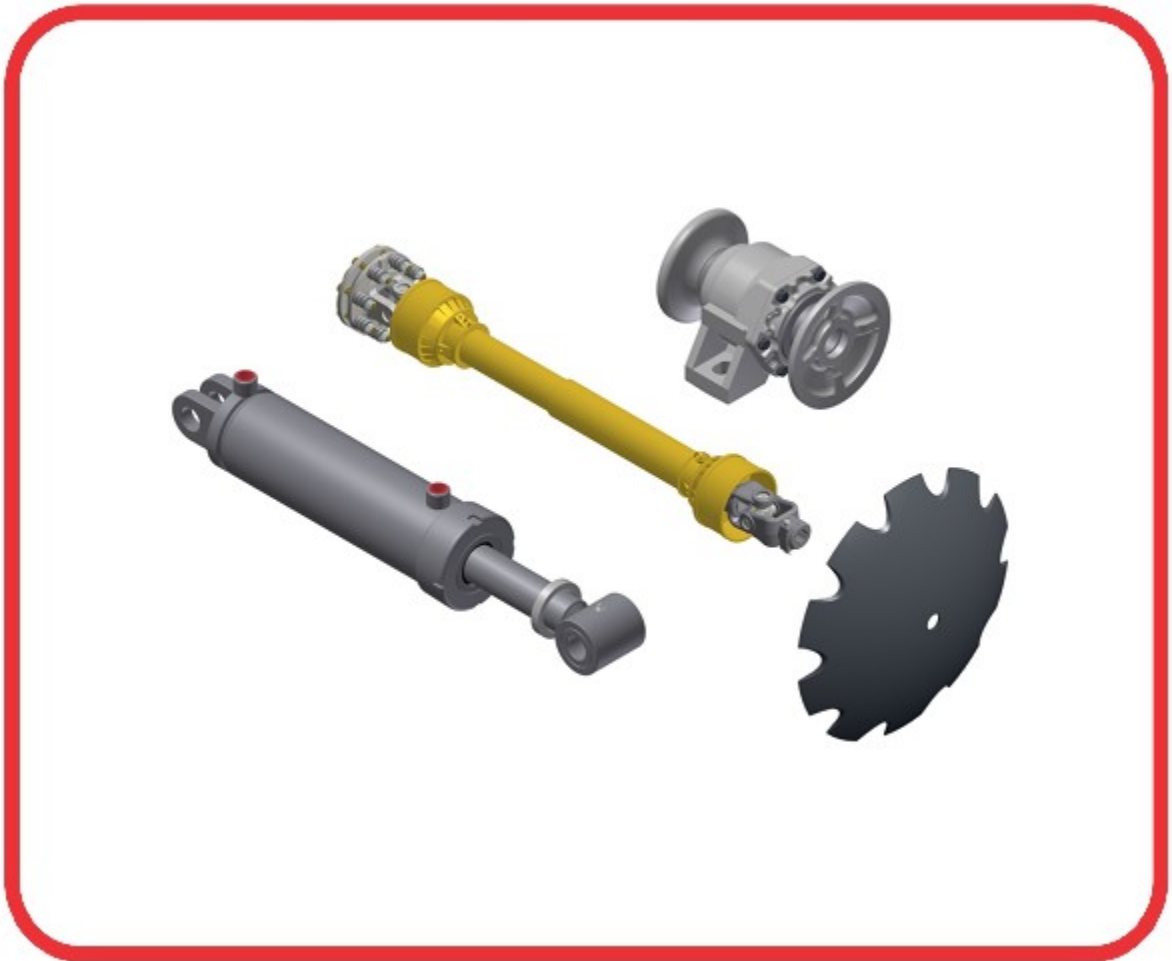

CATÁLOGO DE PIEZAS

REPUESTOS

CARDANES

Código: 0501090539

Serie: S-0604

Revisión: AGOSTO/2004

PIEZAS ORIGINALES
TATU

INDICE

CARDANS	1
CHUMACERA	2
CILINDRO HIDRÁULICO	3
DISCOS	4

ATENCIÓN: **IMPORTANTE**

MARGESAN SE RESERVA EL DERECHO DE PERFECCIONAR Y/O MODIFICAR LAS CARACTERÍSTICAS TÉCNICAS DE SUS PRODUCTOS, SIN LA OBLIGACIÓN DE PROCEDER CON LOS YA COMERCIALIZADOS Y SIN CONOCIMIENTO PREVIO DEL DISTRIBUIDOR AUTORIZADO O DEL CONSUMIDOR.