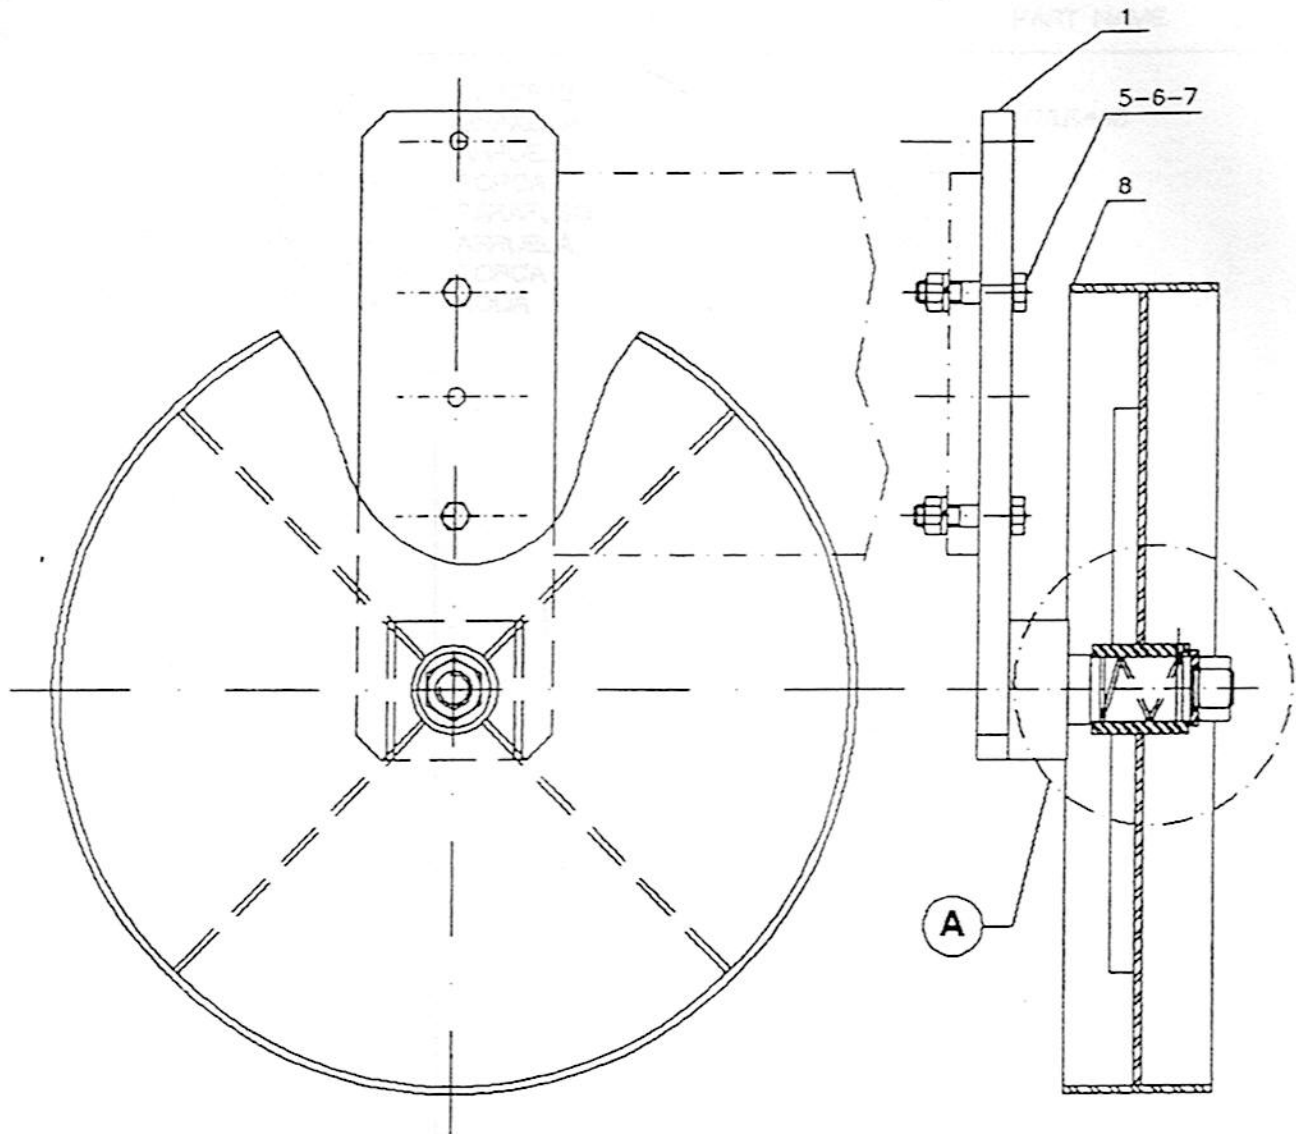

MONTAGEM TROCA RÁPIDA TAMBOR

RAPID EXCHANGE DRUM ASSEMBLY

MONTAGEM TROCA RÁPIDA TAMBOR

RAPID EXCHANGE DRUM ASSEMBLY

REF. ITEM	QUANT. QTY.	Nº PEÇA PART NUMBER	DISCRIMINAÇÃO	PART NAME
1	1	15036342-85	SUPORTE	SUPPORT
2	2	69209502-79	GRAXEIRA	FITTING, GREASE
3	2	60908206-67	ARRUELA	WASHER
4	2	60733501-08	PORCA	NUT
5	4	60116350-08	PARAFUSO	BOLT
6	4	60901216-96	ARRUELA	WASHER
7	4	60716302-05	PORCA	NUT
8	2	63712502-07	RODA	WHEEL