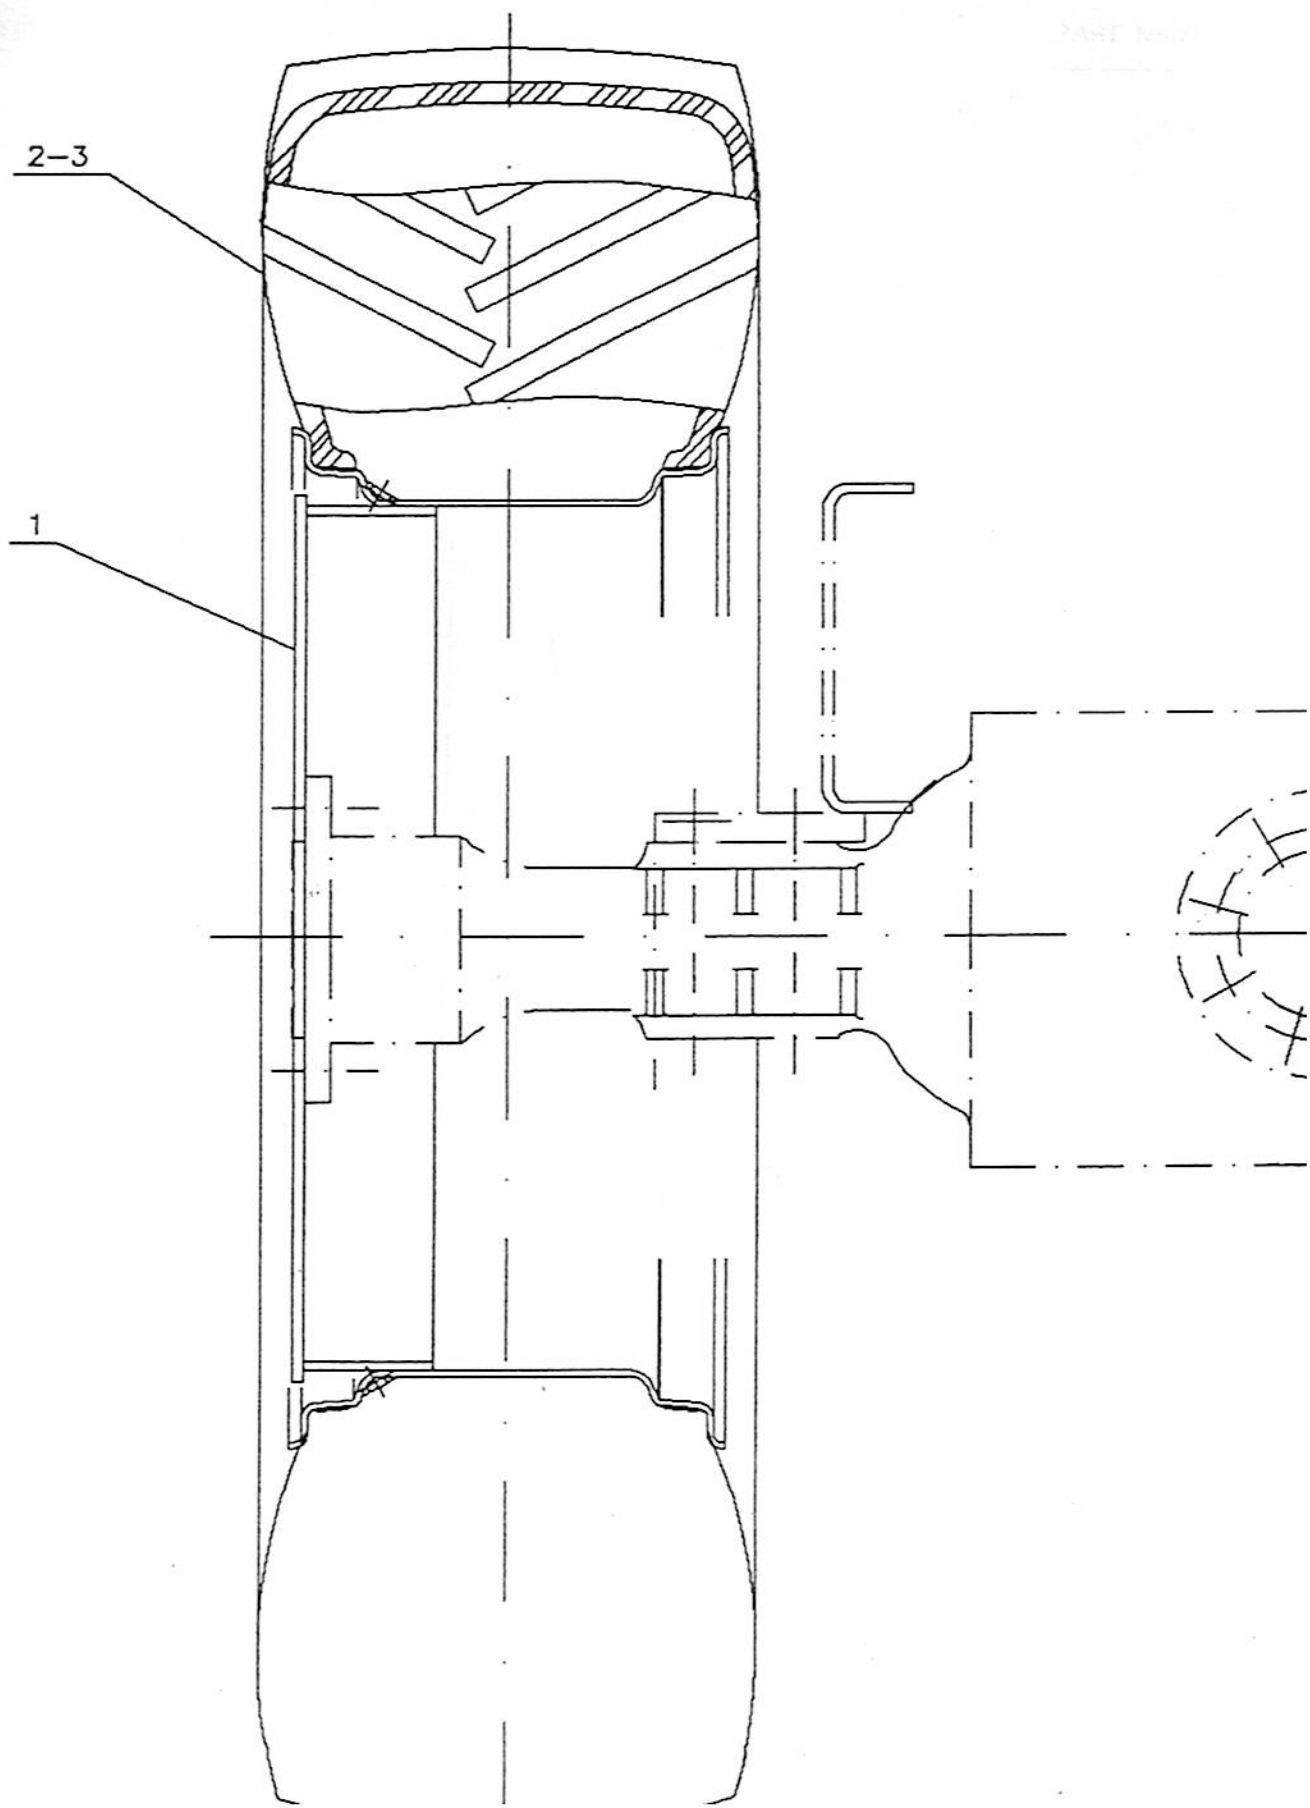

RODA C/ PNEU

RIM W/ TIRE

RODA C/ PNEU

RIM W/ TIRE

HYDRAULIC SYSTEM - BRAKE

REF. ITEM	QUANT. QTY.	Nº PEÇA PART NUMBER	DISCRIMINAÇÃO	PART NAME
1	2	63706535-46	RODA	<i>WHEEL</i>
2	2	64002315-11	PNEU	<i>TIRE</i>
3	2	64050117-97	CÂMARA AR	<i>TUBE</i>