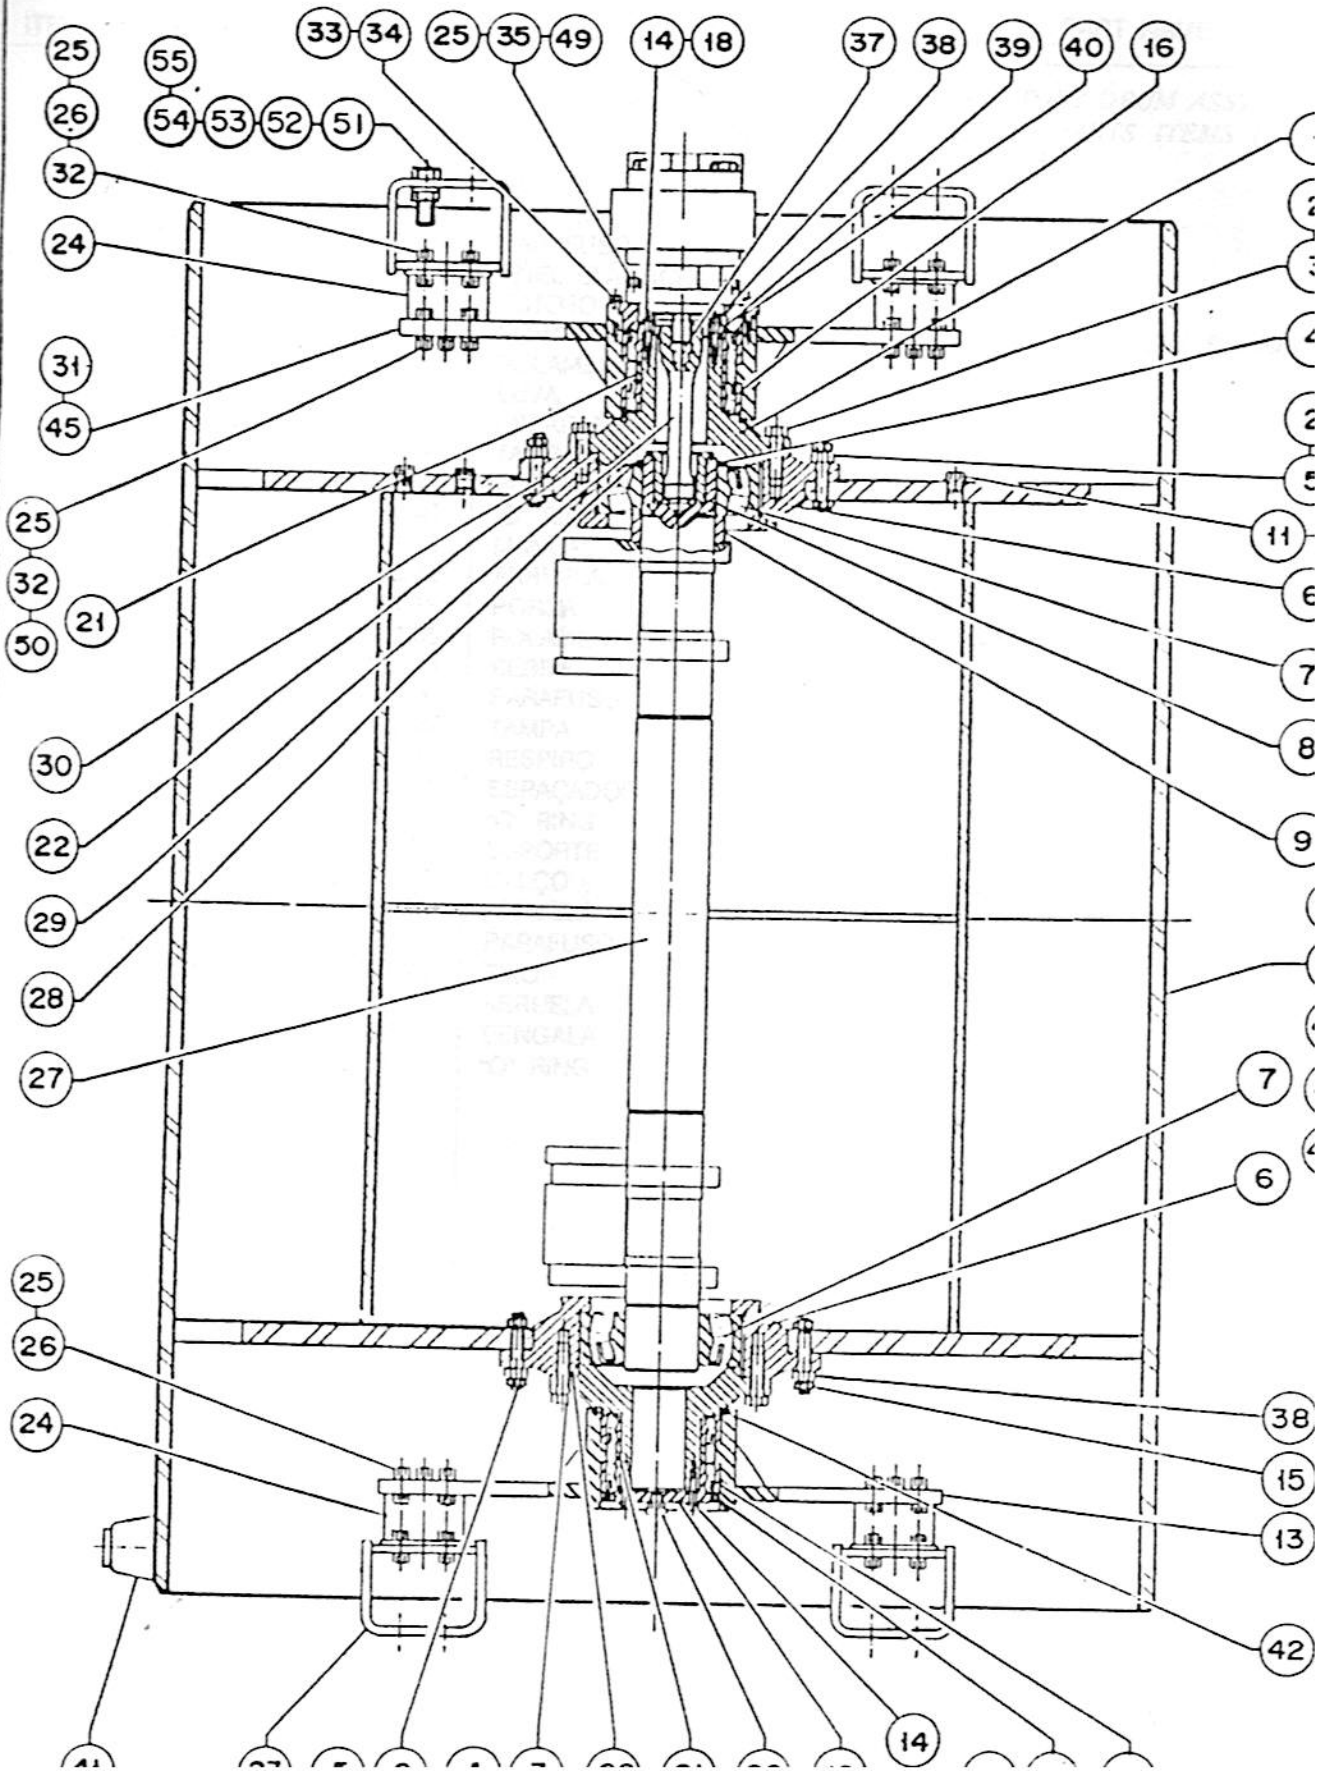

TAMBOR VIBRATORIO (Pata)

VIBRATORY DRUM (Pad FOOT)

TAMBOR VIBRATÓRIO (Pata)

VIBRATORY DRUM (Pad Foot)

REF. ITEM	QUANT. QTY.	Nº PEÇA PART NUMBER	DISCRIMINAÇÃO	PART NAME
-	1	63852603-74	CONJUNTO TAMBOR VIBRATÓRIO (INCLUI PEÇAS RE. 1 À 53)	VIBRATORY DRUM ASSY (INCLUDES PARTS ITEMS 1 THRU 53)
1	2	20037001-43	SEMI-EIXO	SHAFT
2	40	60903001-44	ARRUELA	WASHER
3	16	60120343-13	PARAFUSO	BOLT
4	1	61400130-53	ANEL ELÁSTICO	RING, SNAP
5	24	60603508-67	ESTOJO	STUD
6	2	11634901-85	PORTA ROLAMENTO	HOUSING, SUPPORT BEARING
7	2	69503517-53	ROLAMENTO	BEARING
8	1	11007500-32	LUVA	SLEEVE
9	1	10600507-95	ESPAÇADOR	SPACER
10	1	63802608-54	TAMBOR VIBRATÓRIO	VIBRATORY DRUM
11	3	69204416-71	BUJÃO	PLUG
12	3	69406138-43	"O" RING	"O" RING
13	1	23060100-62	MANCAL	BEARING
14	14	60901210-43	ARRUELA	WASHER
15	18	60770301-19	PORCA	NUT
16	4	69503513-85	ROLAMENTO	BEARING
17	6	61104105-23	REBITE	RIVET
18	16	60110319-90	PARAFUSO	BOLT
19	1	11413902-96	TAMPA	COVER
20	1	69302307-83	RESPIRO	BREATHER
21	2	10600740-11	ESPAÇADOR	SPACER
22	2	69406207-66	"O" RING	"O" RING
23	4	15036352-78	SUORTE	SUPPORT
24	8	65200701-28	CALÇO	SHIM
25	32	60901212-27	ARRUELA	WASHER
26	32	60112215-18	PARAFUSO	BOLT
27	1	20064101-40	EIXO	AXLE
28	1	60908152-70	ARRUELA	WASHER
29	1	20019500-19	BENGALA	SHAFT
30	2	69406275-33	"O" RING	"O" RING