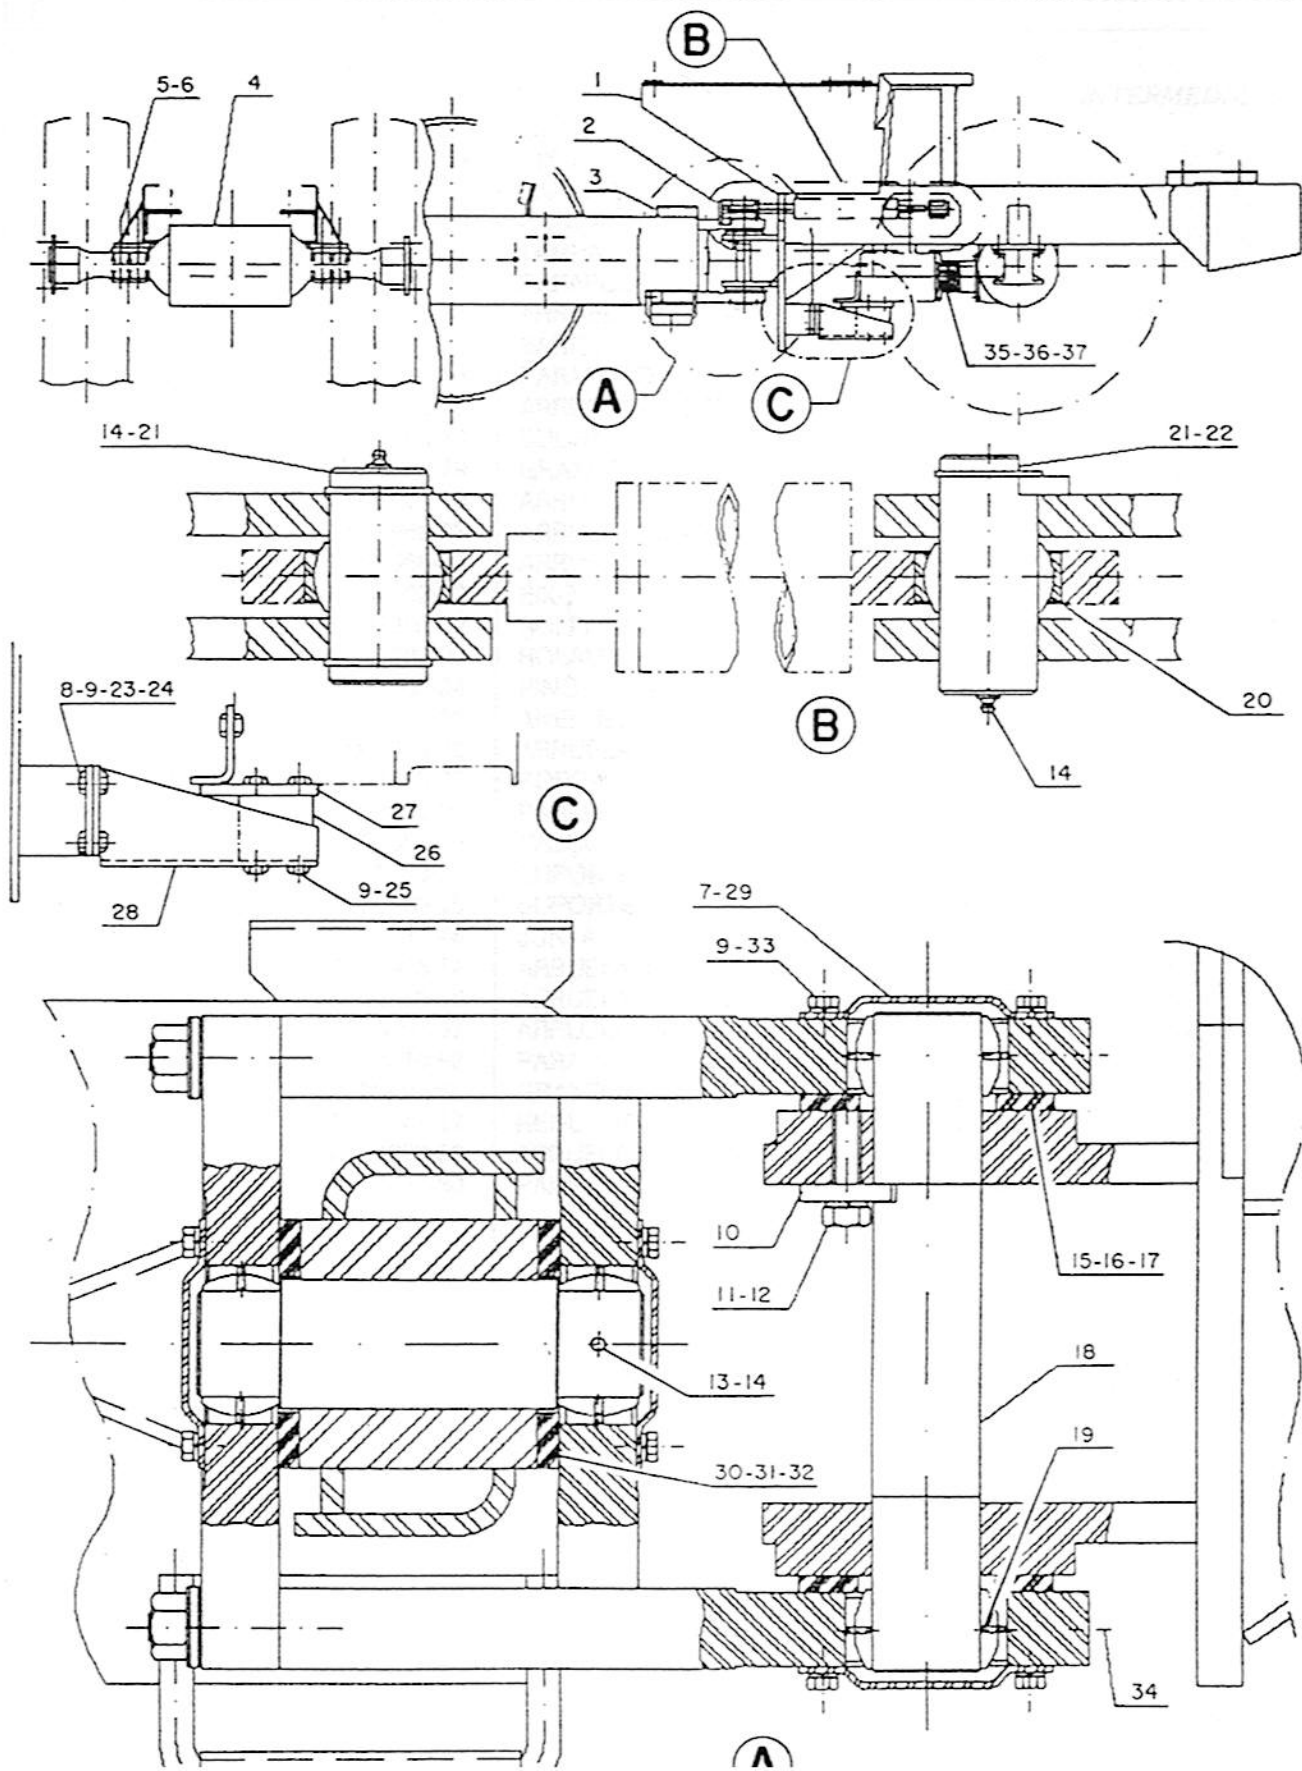

MONTAGEM DO CHASSI

ASSEMBLY - CHASSIS

MONTAGEM DO CHASSI

ASSEMBLY - CHASSIS

REF. ITEM	QUANT. QTY.	Nº PEÇA PART NUMBER	DISCRIMINAÇÃO	PART NAME
1	1	15041059-61	CHASSI	CHASSIS
2	1	15042023-25	CHASSI INTERMEDIÁRIO	CHASSIS-INTERMEDIATE
3	1	15030217-02	QUADRO	FRAME
4	1	66012001-60	EIXO	AXLE
5	8	60125436-65	PARAFUSO	BOLT
6	16	60725401-08	PORCA	NUT
7	4	11408304-95	TAMPA	COVER
8	4	60110312-46	PARAFUSO	BOLT
9	24	60901210-43	ARRUELA PRESSÃO	LOCKWASHER
10	1	25229301-03	BARRA	BAR
11	2	60116312-16	PARAFUSO	BOLT
12	2	60901216-95	ARRUELA PRESSÃO	LOCKWASHER
13	2	69204568-14	BUCHA	BUSHING
14	4	69209502-79	GRAXEIRA	FITTING, GREASE
15	§	60908964-99	ARRUELA (9,0 mm)	WASHER (9,0 mm)
16	§	60908966-83	ARRUELA (9,4 mm)	WASHER (9,4 mm)
17	§	60908968-67	ARRUELA (9,6 mm)	WASHER (9,6 mm)
18	1	20032503-22	EIXO	AXLE
19	4	69507302-92	ROLAMENTO	BEARING
20	4	69507203-90	ROLAMENTO	BEARING
21	4	20414202-34	PINO	PIN
22	8	61400117-11	ANEL ELÁSTICO	RING, SNAP
23	8	60902210-38	ARRUELA	WASHER
24	4	60701303-27	PORCA	NUT
25	4	60110306-21	PARAFUSO	BOLT
26	2	65200306-12	CALÇO	CUSHION
27	1	15036368-23	SUPORTE	SUPPORT
28	1	15036369-15	SUPORTE	SUPPORT
29	4	69408362-48	JUNTA	GASKET
30	§	60908958-74	ARRUELA (9,4 mm)	WASHER (9,4 mm)
31	§	60908959-66	ARRUELA (9,0 mm)	WASHER (9,0 mm)
32	§	60908963-07	ARRUELA (9,6 mm)	WASHER (9,6 mm)
33	12	60110310-62	PARAFUSO	BOLT
34	2	69209504-63	GRAXEIRA	FITTING, GREASE
35	1	66142041-17	REDUTOR	REDUCER BOX
36	8	60900209-83	ARRUELA PRESSÃO	LOCKWASHER
37	8	60119423-80	PARAFUSO	BOLT

§ = CONF. NECESSIDADE

§ = AS REQUIRED.