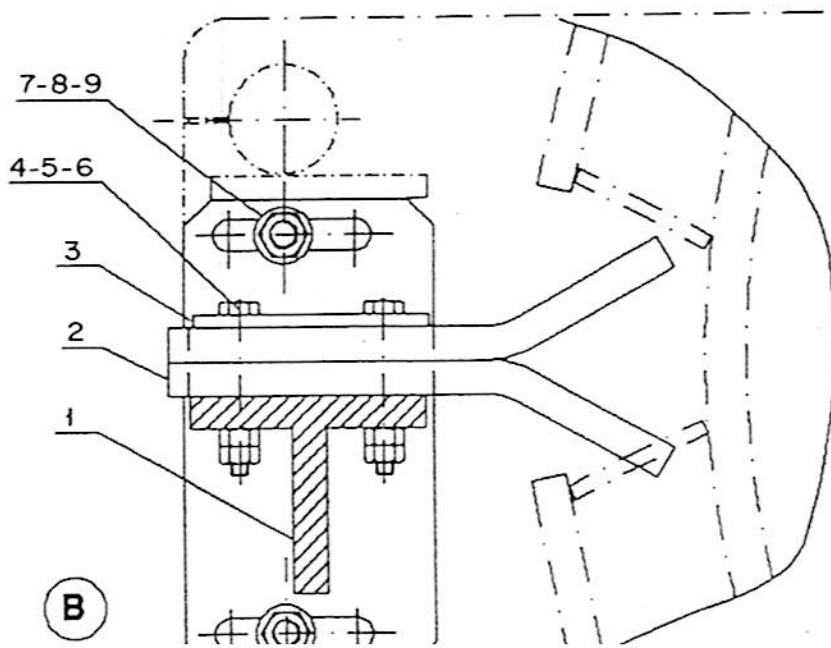

MONTAGEM RASPADORES (PATA)

SCRAPERS ASSEMBLY (PAD FOOT)

MONTAGEM RASPADORES (Pata)

SCRAPERS ASSEMBLY (Pad Foot)

REF. ITEM	QUANT. QTY.	Nº PEÇA PART NUMBER	DISCRIMINAÇÃO	PART NAME
1	1	15036406-75	SUORTE	SUPPORT
2	16	63502102-41	RASPADOR	SCRAPER
3	16	65004707-66	CALÇO	SHIM
4	16	60112259-58	PARAFUSO	BOLT
5	16	60901212-27	ARRUELA PRESSÃO	LOCKWASHER
6	16	60712201-39	PORCA	NUT
7	4	60116335-78	PARAFUSO	BOLT
8	4	60901216-95	ARRUELA PRESSÃO	LOCKWASHER
9	4	60716302-05	PORCA	NUT