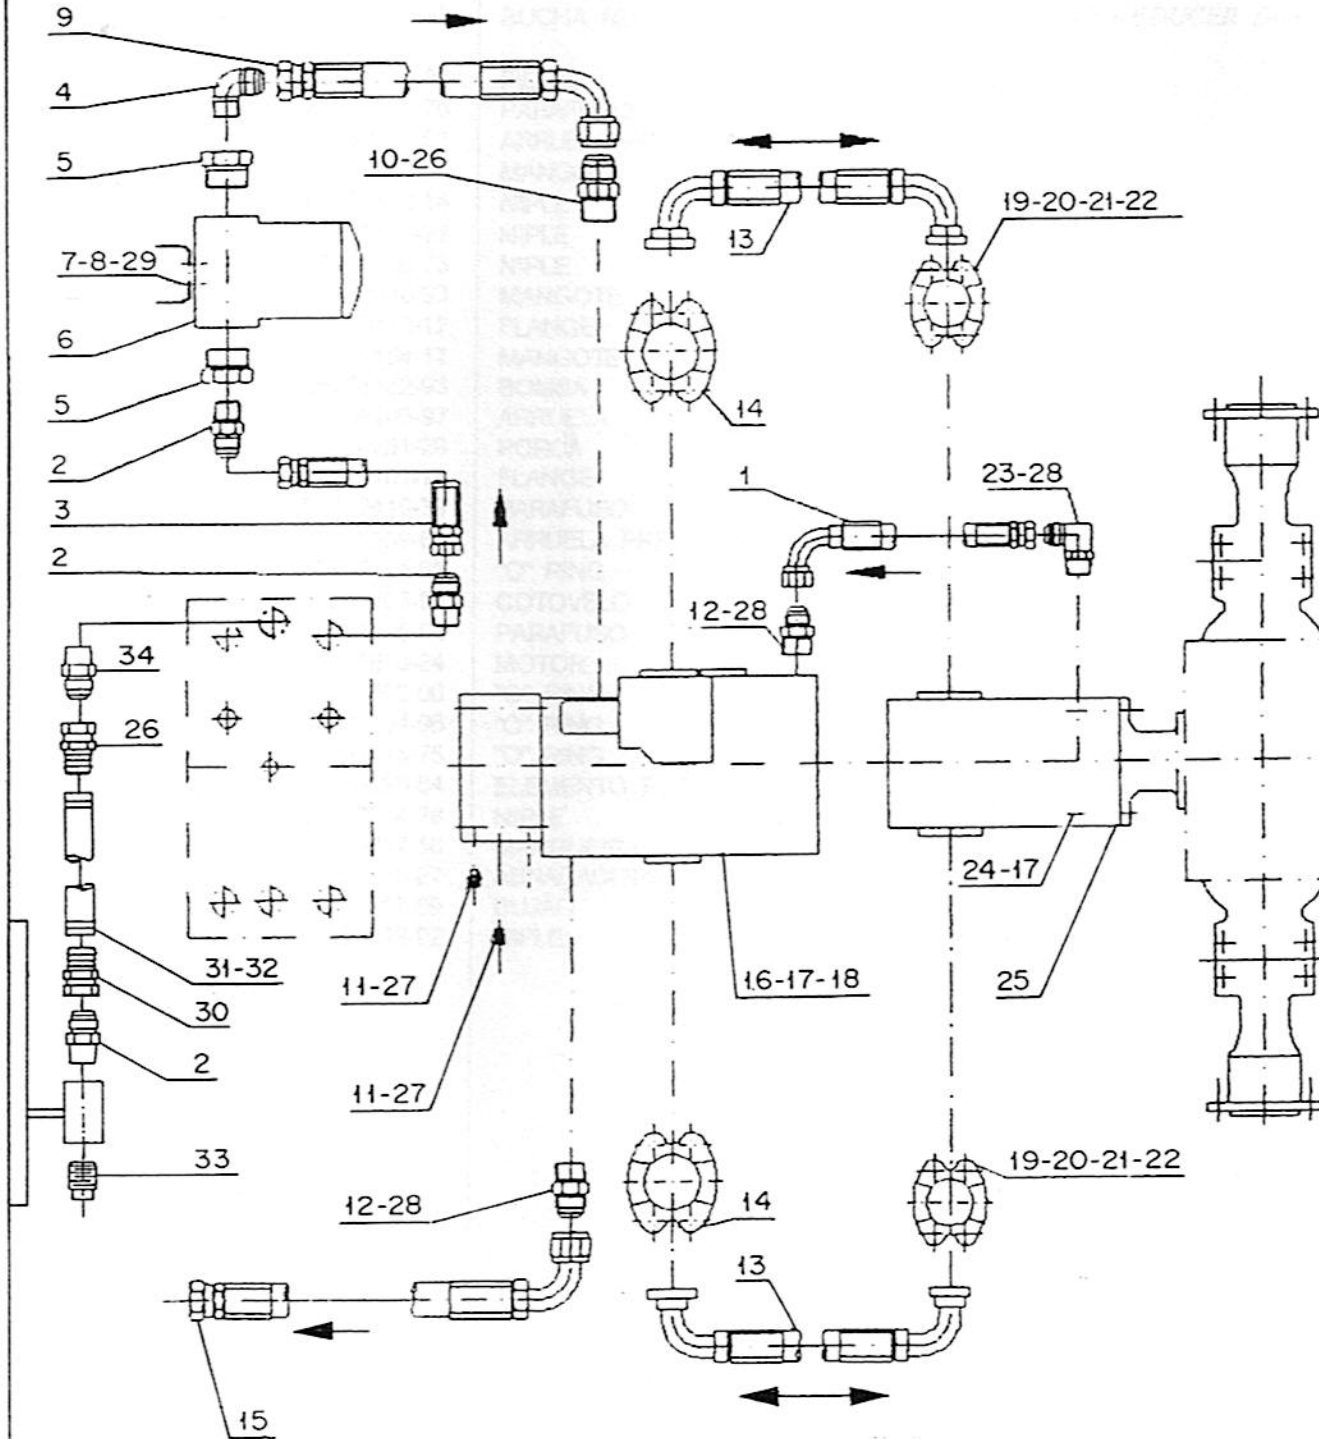

SISTEMA HIDRÁULICO - TRACÇÃO

HYDRAULIC SYSTEM - TRACTION

SISTEMA HIDRÁULICO - TRACÇÃO

HYDRAULIC SYSTEM - TRACTION

REF. ITEM	QUANT. QTY.	Nº PEÇA PART NUMBER	DISCRIMINAÇÃO	PART NAME
1	1	65431102-33	MANGOTE	HOSE
2	3	69205513-84	NIPLE	NIPPLE
3	1	65432110-37	MANGOTE	HOSE
4	1	69201114-20	COTOVELO	ELBOW
5	2	69204528-42	BUCHA REDUÇÃO	CONNECTOR REDUCER BUSI- ING
6	1	69301118-85	FILTRO	FILTER
7	4	60118415-76	PARAFUSO	BOLT
8	4	60900208-91	ARRUELA PRESSÃO	LOCKWASHER
9	1	65433110-32	MANGOTE	HOSE
10	1	69205410-14	NIPLE	NIPPLE
11	2	69205431-92	NIPLE	NIPPLE
12	2	69205406-73	NIPLE	NIPPLE
13	2	65490610-93	MANGOTE	HOSE
14	2	69209110-12	FLANGE	FLANGE
15	1	65431104-17	MANGOTE	HOSE
16	1	66201182-93	BOMBA	PUMP
17	8	60908103-97	ARRUELA	WASHER
18	4	60714201-29	PORCA	NUT
19	4	69209101-11	FLANGE	FLANGE
20	8	60119419-39	PARAFUSO	BOLT
21	8	60900209-83	ARRUELA PRESSÃO	LOCKWASHER
22	2	69406144-68	"O" RING	"O" RING
23	1	69201703-99	COTOVELO	ELBOW
24	4	60121425-00	PARAFUSO	BOLT
25	1	66201250-24	MOTOR	ENGINE
26	1	69406202-06	"O" RING	"O" RING
27	2	69406104-96	"O" RING	"O" RING
28	3	69406215-75	"O" RING	"O" RING
29	1	69303126-84	ELEMENTO FILTRO	FILTER, ELEMENT
30	1	69207314-78	NIPLE	NIPPLE
31	1	65500817-58	MANGUEIRA	HOSE
32	2	61700123-27	ABRAÇADEIRA	CLAMP
33	1	69204317-69	BUJÃO	PLUG
34	1	69205512-92	NIPLE	NIPPLE