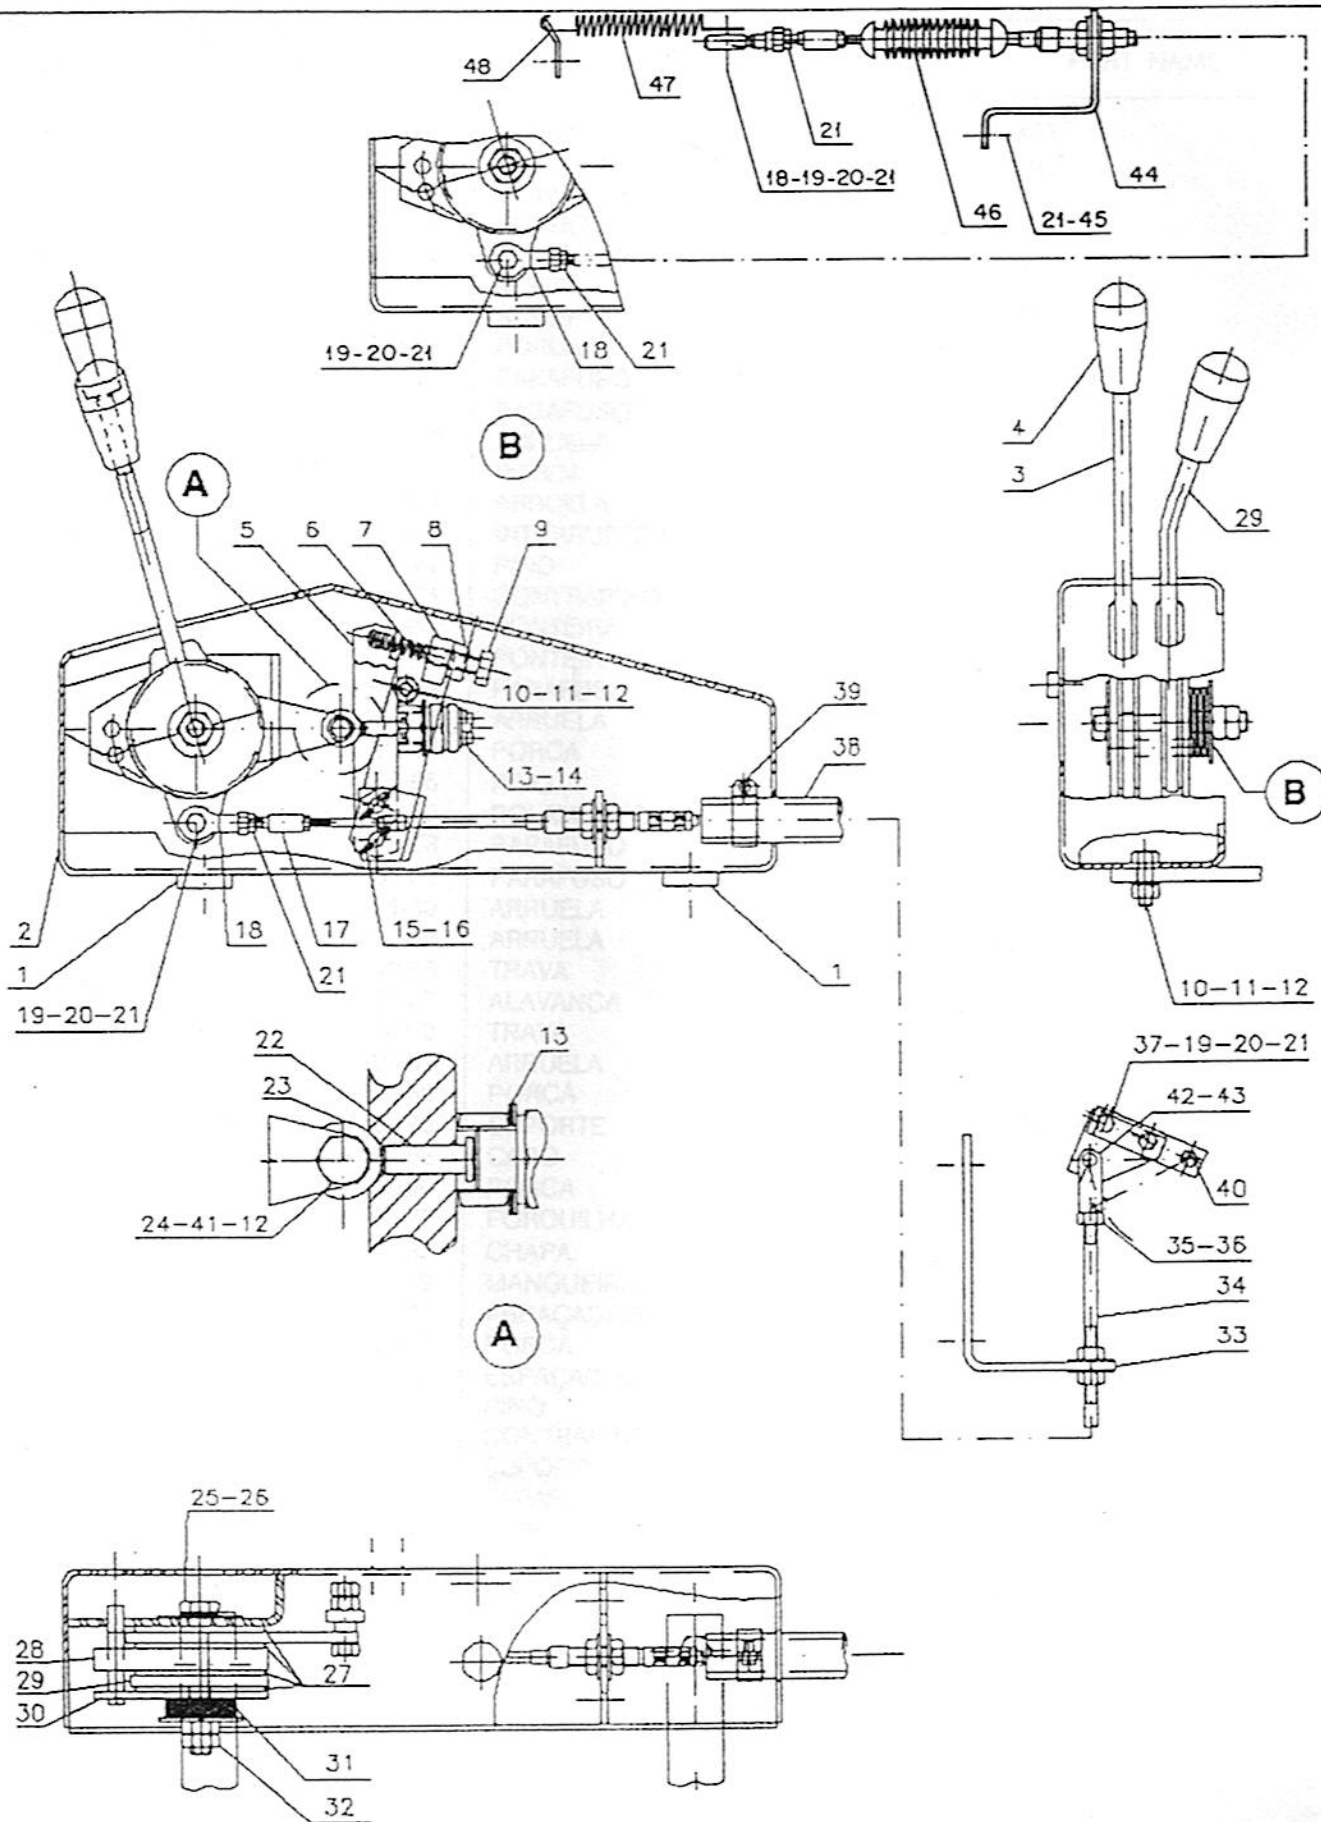

# ALAVANCA TRACÇÃO / ACELERADOR

TRACTION / THROTTLE LEVER

REF. ITEM	QUANT. QTY.	Nº PEÇA PART NUMBER	DISCRIMINAÇÃO	PART NAME
1	2	25221303-27	SUORTE	SUPPORT
2	1	15036259-28	SUORTE	SUPPORT
3	1	21812903-80	ALAVANCA	LEVER
4	2	69800300-34	PUNHO	HANDLE
5	1	21843207-73	ALAVANCA	LEVER
6	1	67000145-06	MOLA	SPRING
7	1	15032830-98	SUORTE	SUPPORT
8	1	60710303-27	PORCA	NUT
9	1	60603967-09	PARAFUSO	BOLT
10	3	60008308-72	PARAFUSO	BOLT
11	3	60901208-86	ARRUELA	WASHER
12	5	60708301-07	PORCA	NUT
13	§	60908167-23	ARRUELA	WASHER
14	1	64700901-03	INTERRUPTOR	SWITCH
15	2	20404329-62	PINO	PIN
16	2	61200107-24	CONTRAPINO	PIN, COTTER
17	1	59001500-42	PONTEIRA	JOINT, BALL & SOCKET
18	3	59001315-07	PONTEIRA	JOINT, BALL & SOCKET
19	5	60006310-39	PARAFUSO	BOLT
20	3	60901206-02	ARRUELA	WASHER
21	14	60706301-17	PORCA	NUT
22	1	20404108-96	PINO	PIN
23	1	69500513-00	ROLAMENTO	BEARING
24	1	60108316-78	PARAFUSO	BOLT
25	1	60112251-22	PARAFUSO	BOLT
26	2	60902211-30	ARRUELA	WASHER
27	4	10400104-49	ARRUELA	WASHER
28	1	15010642-05	TRAVA	LOCKPLATE
29	1	21821102-37	ALAVANCA	LEVER
30	1	15010624-03	TRAVA	LOCKPLATE
31	6	60904703-81	ARRUELA	WASHER
32	2	60804101-36	PORCA	NUT
33	1	34237150-95	SUORTE	SUPPORT
34	1	39201534-85	CABO	CABLE
35	2	60715503-90	PORCA	NUT
36	1	12400100-77	FORQUILHA	CLEVIS
37	1	15013501-32	CHAPA	PLATE
38	1	65500706-79	MANGUEIRA	HOSE
39	1	61700123-27	ABRAÇADEIRA	CLAMP
40	1	60717401-02	PORCA	NUT
41	1	10600151-32	ESPAÇADOR	SPACER
42	1	20404310-41	PINO	PIN
43	1	61200103-56	CONTRAPINO	PIN, COTTER
44	1	15032641-95	SUORTE	SUPPORT
45	2	60006308-82	PARAFUSO	BOLT
46	1	39202110-50	CABO	CABLE
47	1	67001107-13	MOLA	SPRING
48	1	25202301-46	SUORTE	SUPPORT