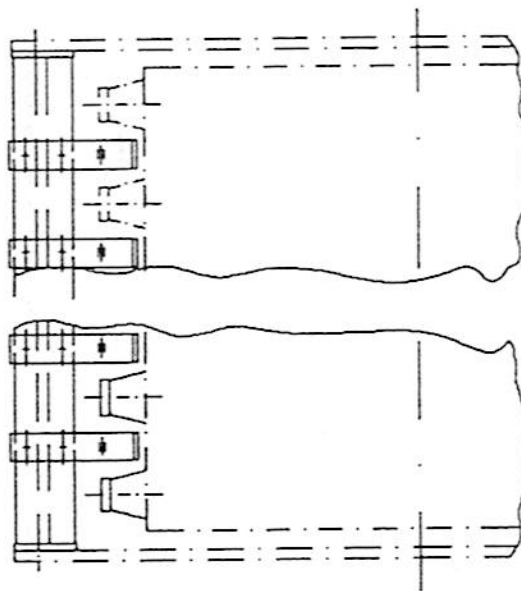

MONTAGEM RASPADORES (PATA)

SCRAPERS ASSEMBLY (PAD FOOT)

MONTAGEM RASPADORES (Pata)

SCRAPERS ASSEMBLY (Pad Foot)

REF. ITEM	QUANT. QTY.	Nº PEÇA PART NUMBER	DISCRIMINAÇÃO	PART NAME
1	1	15036406-75	SUORTE	SUPPORT
2	16	63502102-41	RASPADOR	SCRAPER
3	16	65004707-66	CALÇO	SHIM
4	16	60112259-58	PARAFUSO	BOLT
5	16	60901212-27	ARRUELA PRESSÃO	LOCKWASHER
6	16	60712201-39	PORCA	NUT
7	4	60116335-78	PARAFUSO	BOLT
8	4	60901216-95	ARRUELA PRESSÃO	LOCKWASHER
9	4	60716302-05	PORCA	NUT