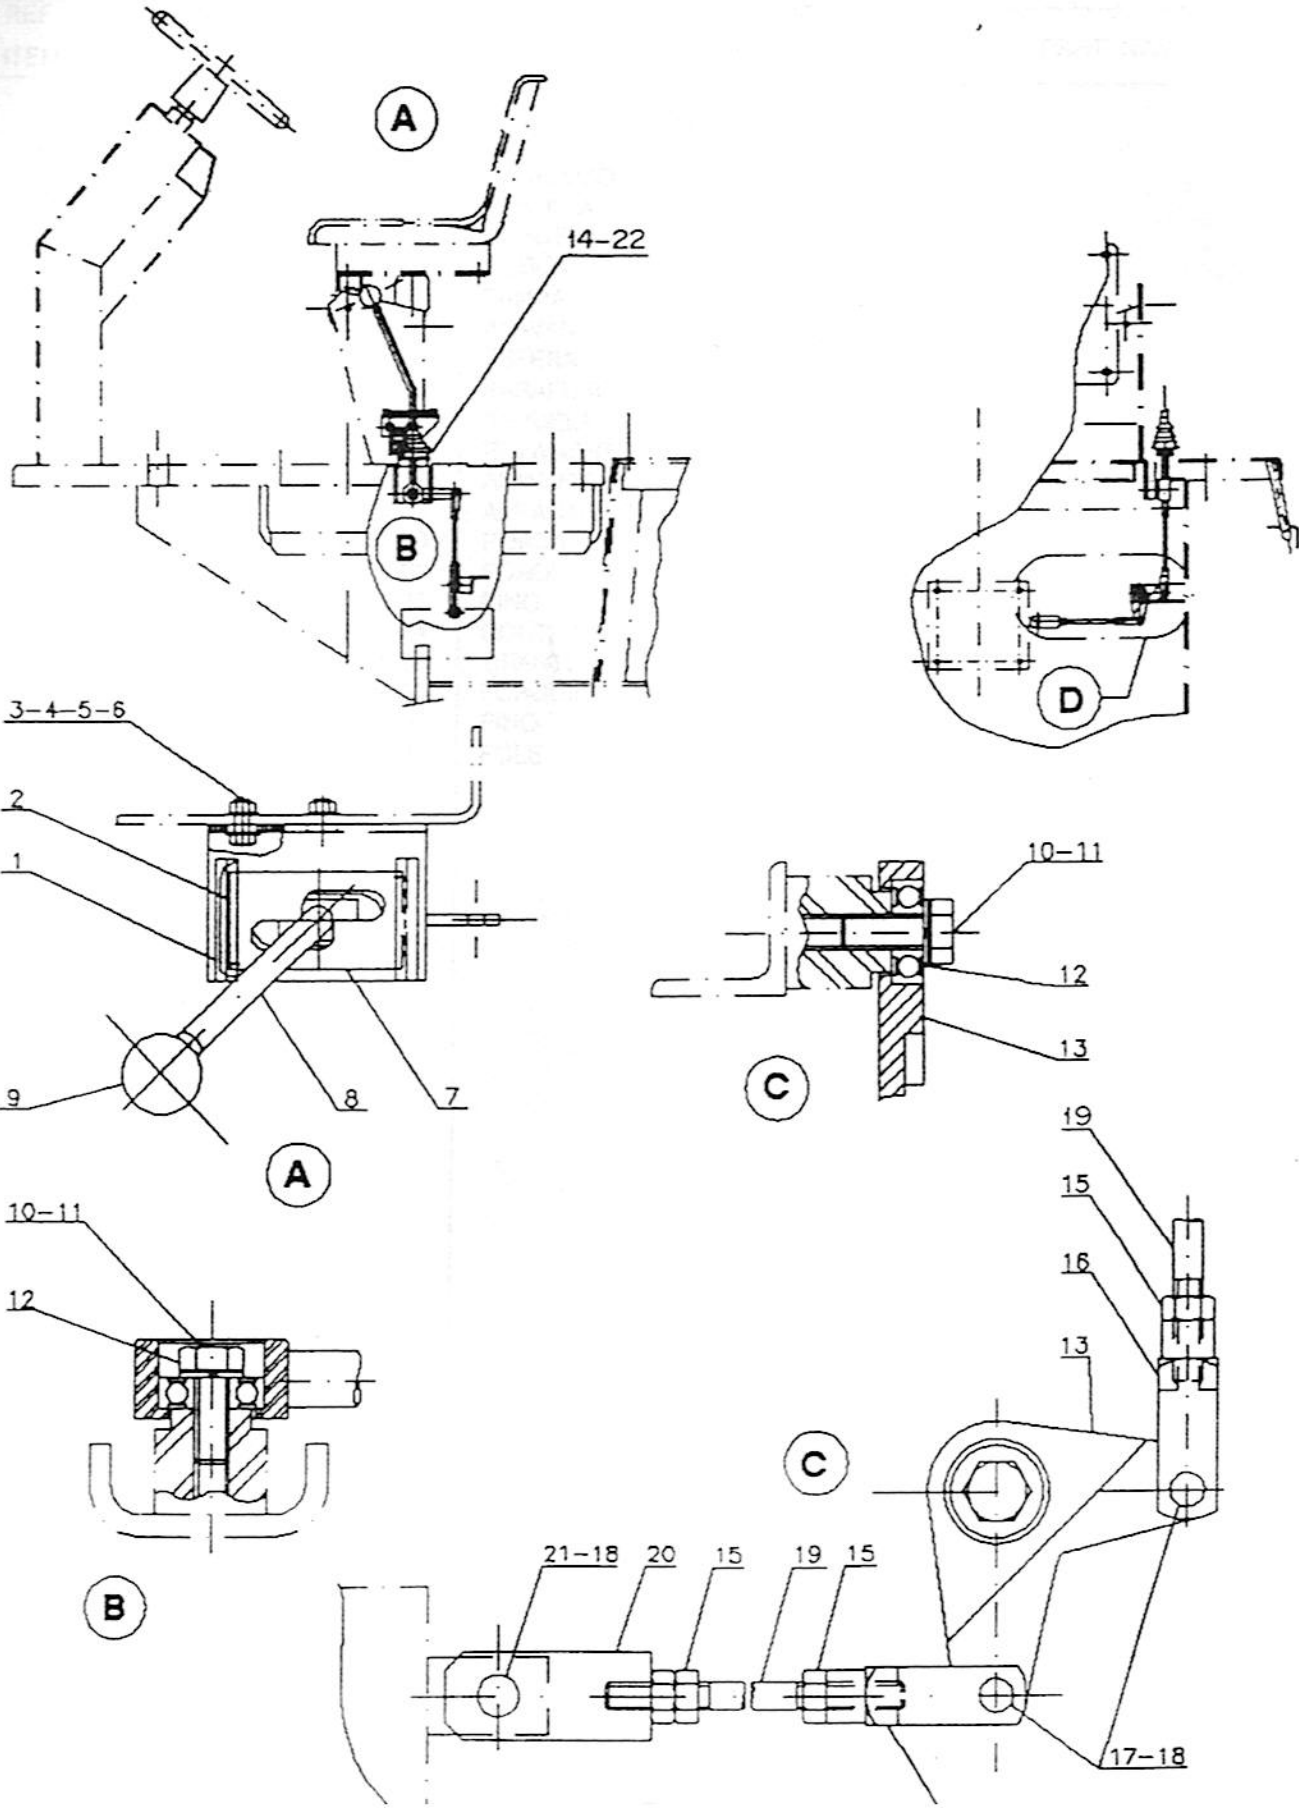

# MONTAGEM ALAVANCA DE VIBRAÇÃO

VIBRATION LEVER - MOUNTING

REF. ITEM	QUANT. QTY.	Nº PEÇA PART NUMBER	DISCRIMINAÇÃO	PART NAME
1	1	15010616-94	BASE	STAND
2	2	67005104-17	MOLA	SPRING
3	2	60108308-89	PARAFUSO	BOLT
4	2	60902208-81	ARRUELA	WASHER
5	2	60901208-86	ARRUELA	WASHER
6	2	61708301-07	PORCA	NUT
7	1	11402000-75	TAMPA	COVER
8	1	21861404-87	ALAVANCA	LEVER
9	1	69800101-38	ESFERA	BALL
10	2	60110310-62	PARAFUSO	BOLT
11	2	60901210-43	ARRUELA	WASHER
12	2	69500303-19	ROLAMENTO	BEARING
13	1	21840103-26	ALAVANCA	LEVER
14	1	61700002-55	ABRAÇADEIRA	CLAMP
15	4	60718502-83	PORCA	NUT
16	3	12401200-66	FORQUILHA	CLEVIS
17	3	20404302-32	PINO	PIN
18	5	61200107-24	CONTRAPINO	PIN, COTTER
19	2	21002409-90	TIRANTE	ROD
20	1	12400104-45	FORQUILHA	CLEVIS
21	1	20400553-97	PINO	PIN
22	1	69409111-98	FOLE	BOOT