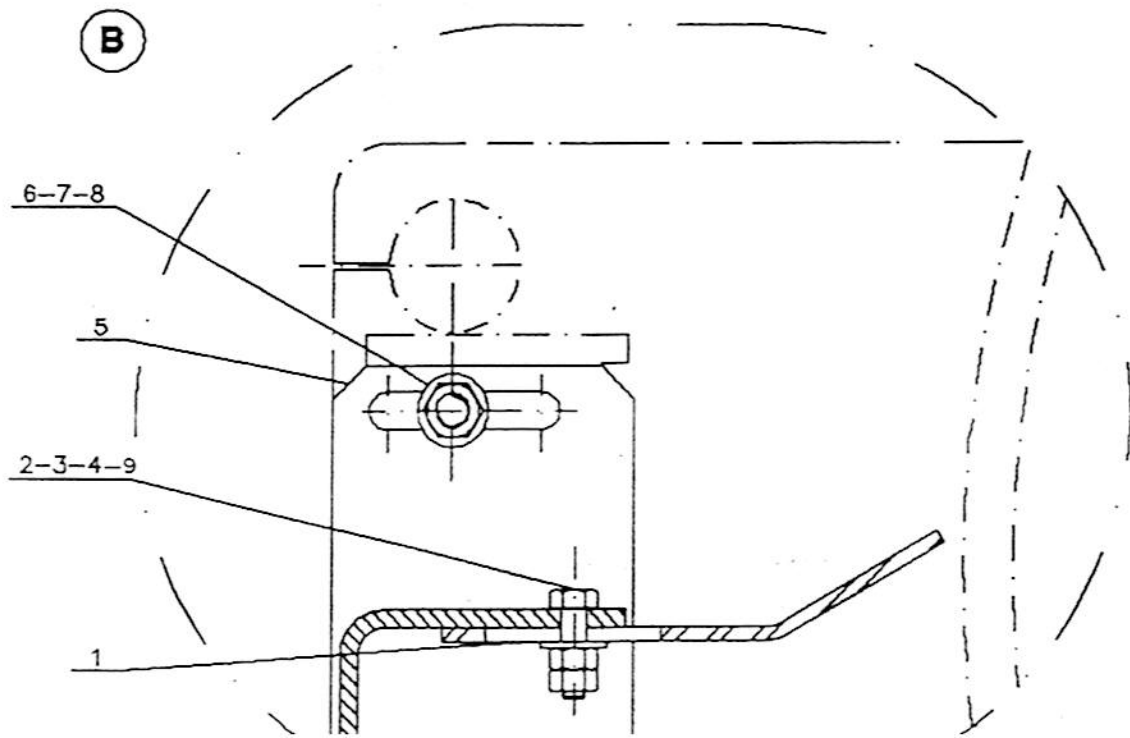

MONTAGEM RASPADORES (LISO)

SCRAPERS ASSEMBLY (SMOOTH)

MONTAGEM RASPADORES (LISO)

SCRAPERS ASSEMBLY (SMOOTH)

REF. ITEM	QUANT. QTY.	Nº PEÇA PART NUMBER	DISCRIMINAÇÃO	PART NAME
1	1	35139203-91	CHAPA	PLATE
2	10	60112259-58	PARAFUSO	BOLT
3	8	60901212-27	ARRUELA	WASHER
4	8	60712201-39	PORCA	NUT
5	1	15036406-75	SUORTE	SUPPORT
6	4	60116335-78	PARAFUSO	BOLT
7	4	60901216-95	ARRUELA	WASHER
8	4	60716302-05	PORCA	NUT
9	4	65004707-66	CALÇO	CUSHION