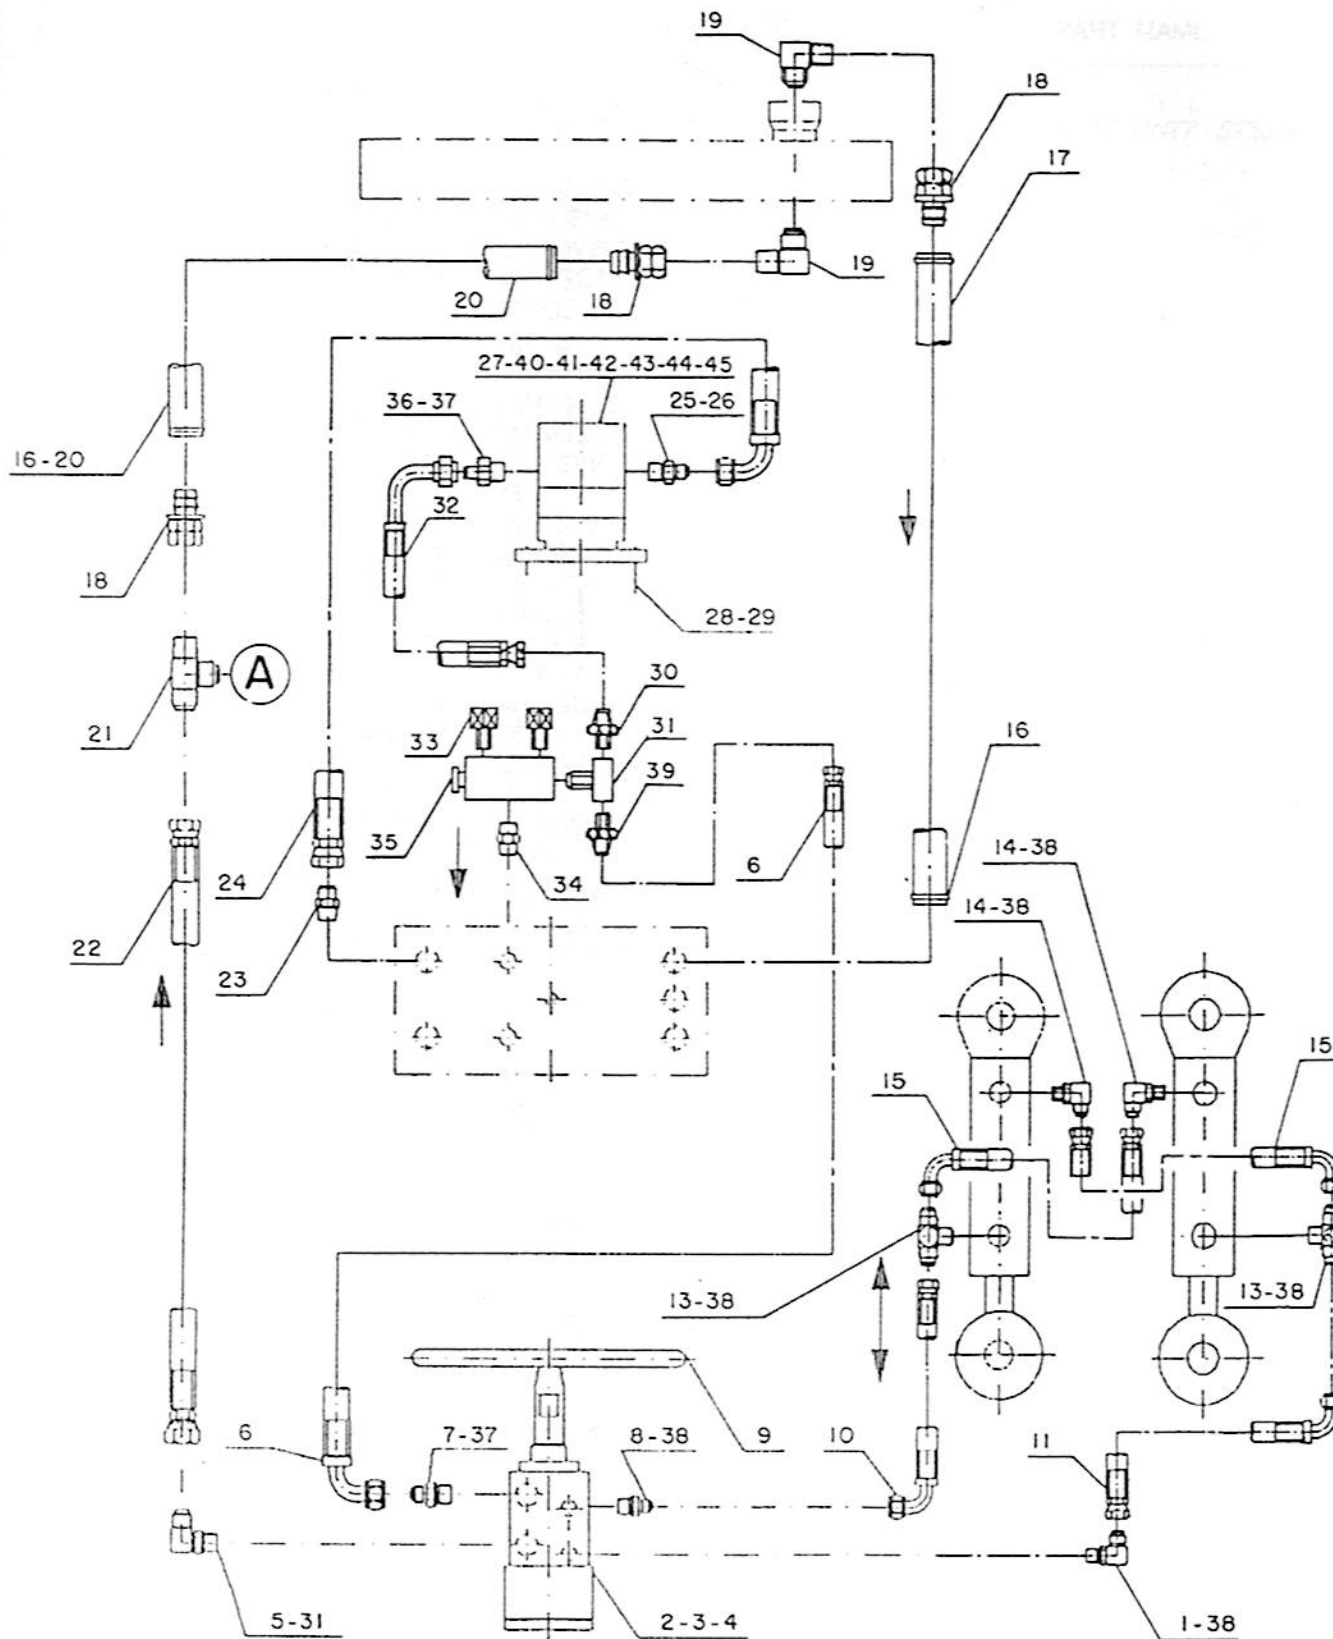

SISTEMA HIDRÁULICO - DIREÇÃO

HYDRAULIC SYSTEM - STEERING

SISTEMA HIDRÁULICO - DIREÇÃO

HYDRAULIC SYSTEM - STEERING

REF. ITEM	QUANT. QTY.	Nº PEÇA PART NUMBER	DISCRIMINAÇÃO	PART NAME
1	1	69201732-06	COTOVELO	ELBOW
2	1	67560146-59	UNIDADE HIDROSTÁTICA	HYDROSTATIC UNIT - STEERING
3	4	60118411-08	PARAFUSO	BOLT
4	4	60900208-91	ARRUELA	WASHER
5	1	69201721-01	COTOVELO	ELBOW
6	1	65427148-31	MANGOTE	HOSE
7	1	69205408-57	NIPLE	NIPPLE
8	1	69205404-89	NIPLE	NIPPLE
9	1	63200106-28	VOLANTE	WHEEL
10	1	65455115-74	MANGOTE	HOSE
11	1	65427144-63	MANGOTE	HOSE
12	2	40200113-53	CILINDRO	CYLINDER
13	2	69200016-15	TÊ	TEE
14	2	69201701-15	COTOVELO	ELBOW
15	2	65455105-81	MANGOTE	HOSE
16	4	61700123-27	ABRAÇADEIRA	CLAMP
17	1	65500815-74	MANGUEIRA	HOSE
18	3	69207314-78	BICO P/ MANGUEIRA	CONNECTOR F/ HOSE
19	2	69201114-20	COTOVELO	ELBOW
20	1	65500816-66	MANGUEIRA	HOSE
21	1	69200304-20	TÊ	TEE
22	1	65430132-17	MANGOTE	HOSE
23	1	69205513-84	NIPLE	NIPPLE
24	1	65433116-84	MANGOTE	HOSE
25	1	69205512-92	NIPLE	NIPPLE
26	1	69205410-14	"O" RING	"O" RING
27	1	66700173-82	BOMBA	PUMP
28	4	60901212-27	ARRUELA PRESSÃO	LOCKWASHER
29	2	60112351-16	PARAFUSO	BOLT
30	1	69205508-51	NIPLE	NIPPLE
31	1	69200504-08	TÊ	TEE
32	1	65459110-94	MANGOTE	HOSE
33	2	69204338-47	BUJÃO	PLUG
34	1	69205131-10	NIPLE	NIPPLE
35	1	110231-68	VÁLVULA	VALVE
36	1	69205511-00	NIPLE	NIPPLE
37	2	69406215-75	"O" RING	"O" RING
38	6	69406214-83	"O" RING	"O" RING
39	1	69205509-43	NIPLE	NIPPLE
40	1	35137273-52	SUPORTE	SUPPORT
41	1	68406126-66	"O" RING	"O" RING
42	2	60112312-36	PARAFUSO	BOLT
43	2	60723401-18	PORCA	NUT
44	1	60902213-14	ARRUELA	WASHER
45	1	10600148-83	ESPAÇADOR	SPACER