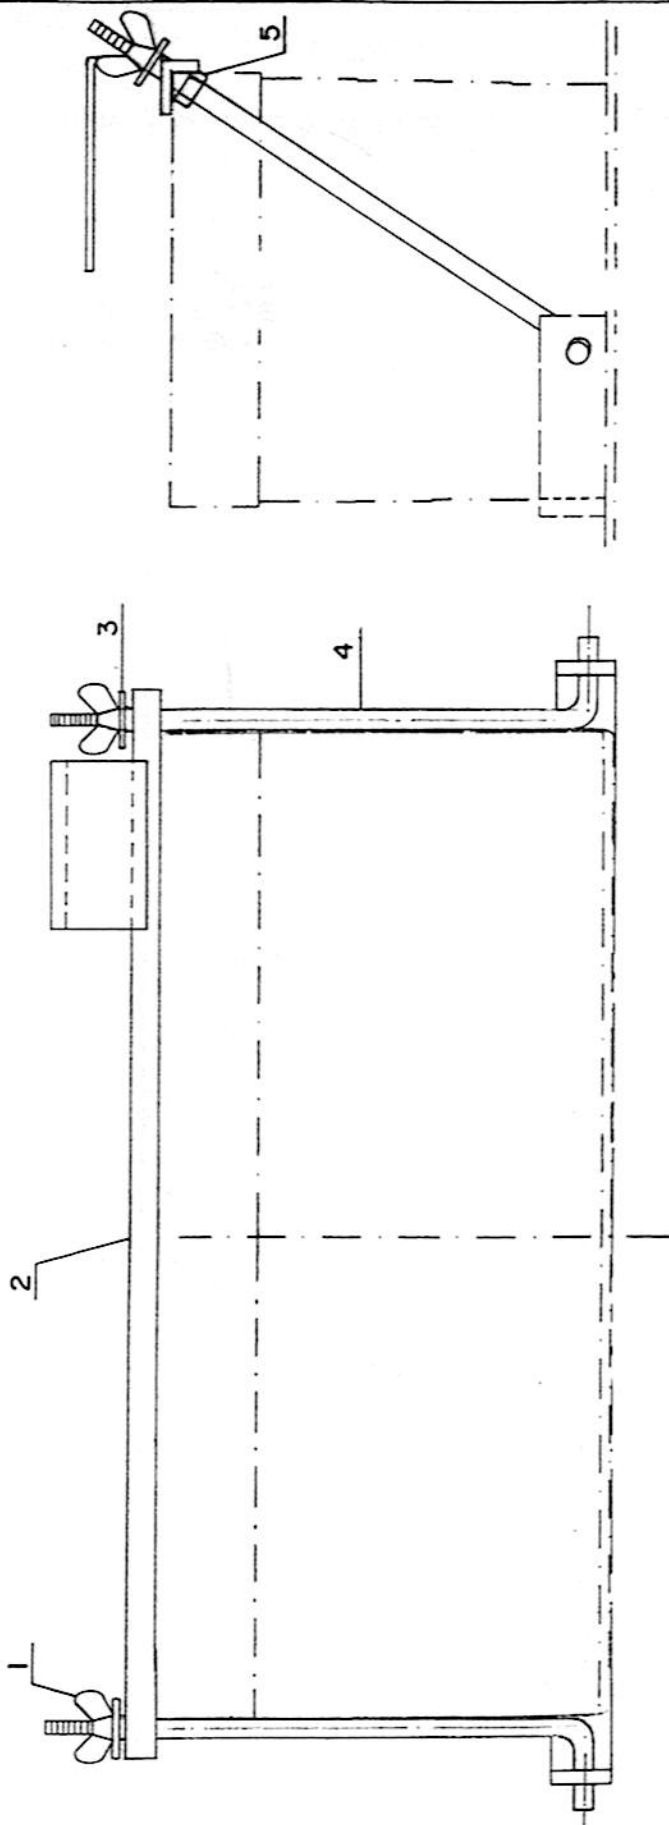

MONTAGEM DA BATERIA

ASSEMBLY - BATTERY

MONTAGEM DA BATERIA

ASSEMBLY - BATTERY

REF. ITEM	QUANT. QTY.	Nº PEÇA PART NUMBER	DISCRIMINAÇÃO	PART NAME
-	-	00340014-36	CONJUNTO DA BATERIA (IN- CLUI PEÇAS REF. 1 À 5)	ASSEMBLY - BATTERY (IN- CLUDES PARTS ITEMS: 1 THRU 5)
1	2	60803101-41	PORCA	NUT
2	1	11453921-74	TAMPA	COVER
3	2	60902209-73	ARRUELA	WASHER
4	2	21010308-10	TIRANTE	ROD
5	2	60719401-92	PORCA	NUT