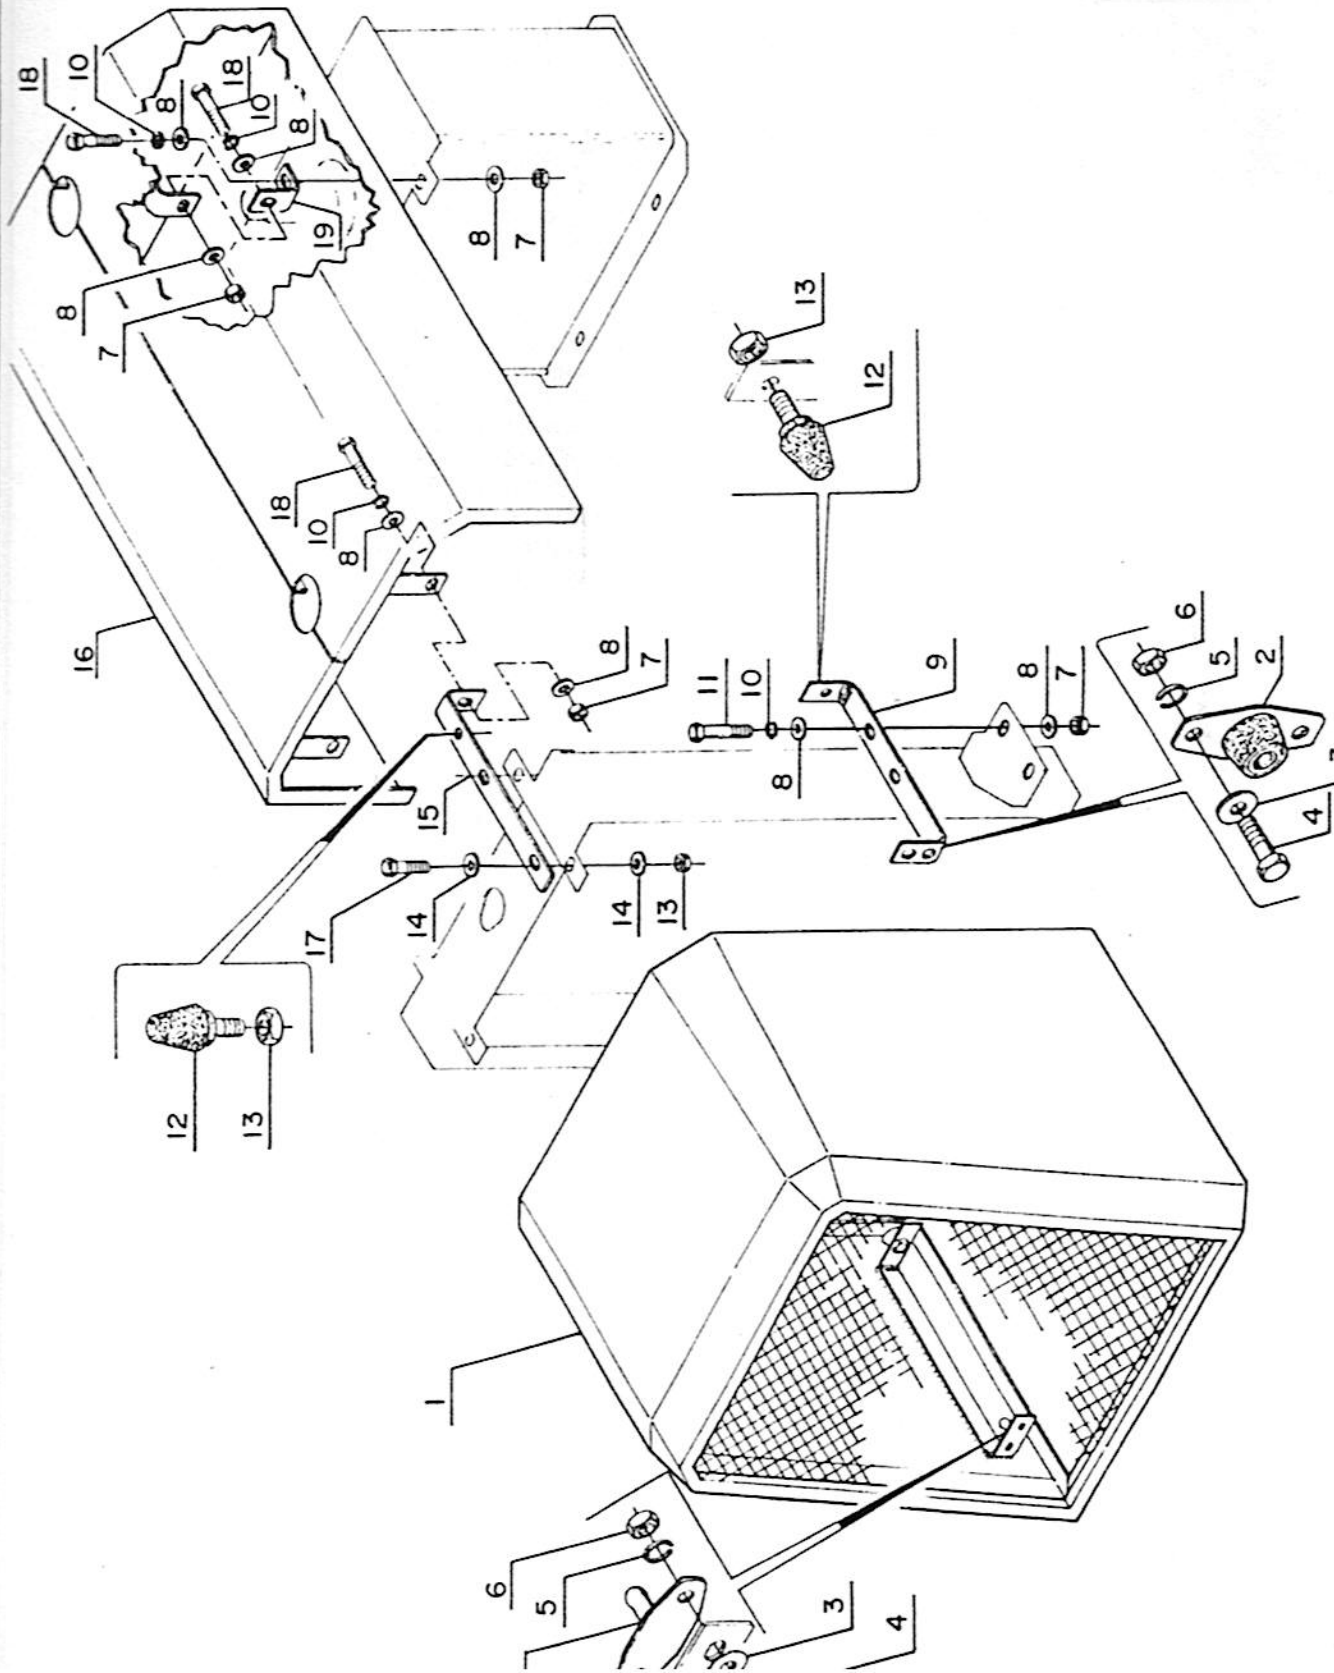

CAPÔ - COBERTURA DO MOTOR

HOOD - ENGINE'S COVER

CAPÔ - COBERTURA DO MOTOR

HOOD - ENGINE'S COVER

REF. ITEM	QUANT. QTY.	Nº PEÇA PART NUMBER	DISCRIMINAÇÃO	PART NAME
1	1	15062073-82	COLUNA	<i>COLUMN</i>
2	2	69803000-37	FECHO	<i>LATCK</i>
3	8	60902207-89	ARRUELA	<i>WASHER</i>
4	8	60106308-79	PARAFUSO	<i>BOLT</i>
5	8	60901206-02	ARRUELA PRESSÃO	<i>LOCKWASHER</i>
6	8	60706301-17	PORCA	<i>NUT</i>
7	10	60710303-27	PORCA	<i>NUT</i>
8	20	60902209-73	ARRUELA	<i>WASHER</i>
9	2	35141244-91	SUPORTE	<i>SUPPORT</i>
10	10	60901210-43	ARRUELA PRESSÃO	<i>LOCKWASHER</i>
11	4	60110312-46	PARAFUSO	<i>BOLT</i>
12	4	11301500-53	BATENTE	<i>BUMPER</i>
13	8	60708301-07	PORCA	<i>NUT</i>
14	8	60902208-81	ARRUELA	<i>WASHER</i>
15	2	35137334-66	SUPORTE	<i>SUPPORT</i>
16	1	15063040-50	CAPÔ	<i>HOOD</i>
17	4	60108308-69	PARAFUSO	<i>BOLT</i>
18	6	60110310-62	PARAFUSO	<i>BOLT</i>
19	2	35137333-14	SUPORTE	<i>SUPPORT</i>