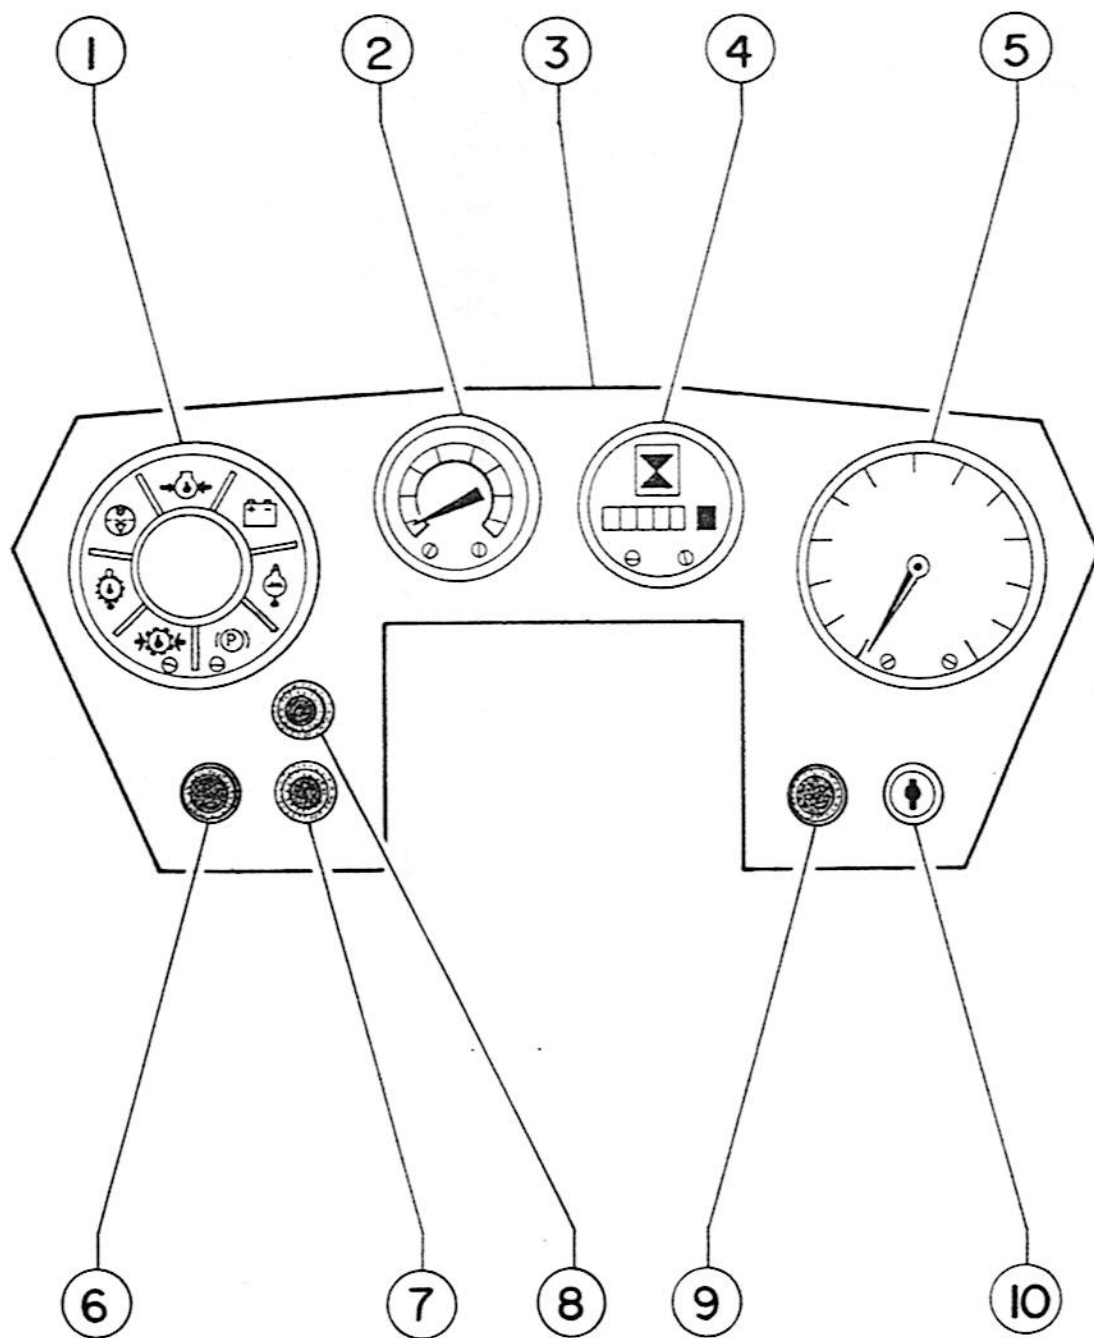

PAINEL DE INSTRUMENTOS

INSTRUMENTS PANEL

PAINEL DE INSTRUMENTOS

INSTRUMENTS PANEL

REF. ITEM	QUANT. QTY.	Nº PEÇA PART NUMBER	DISCRIMINAÇÃO	PART NAME
1	1	64702520-11	INDICADOR LUMINOSO MÚLTIPLO	<i>GAUGE, MULTIPLE</i>
2	1	64703124-98	INDICADOR PRESSÃO BOMBA HIDROSTÁTICA TRAÇÃO	<i>INDICATOR HYDROSTATIC PUMP</i>
3	1	41200901-26	PAINEL	<i>PANEL</i>
4	1	64703209-66	HORÍMETRO	<i>HOURLMETER</i>
5	1	64703428-48	TACÔMETRO	<i>TACHOMETER</i>
6	1	64704104-07	BOTÃO PERMISSIVO PARTIDA MOTOR	<i>START PERMISSIVES BUTT</i>
7	1	64701100-54	INTERRUPTOR FAROL TRASEIRO	<i>SWITCH, HEAR HEADLIGHT</i>
8	1	64701100-54	INTERRUPTOR FAROL DIANTEIRO	<i>SWITCH, FRONT HEADLIGHT</i>
9	1	64704106-91	BOTÃO PARTIDA MOTOR	<i>START BUTTON ENGINE</i>
10	1	64700301-39	CHAVE IGNIÇÃO	<i>IGNITION</i>