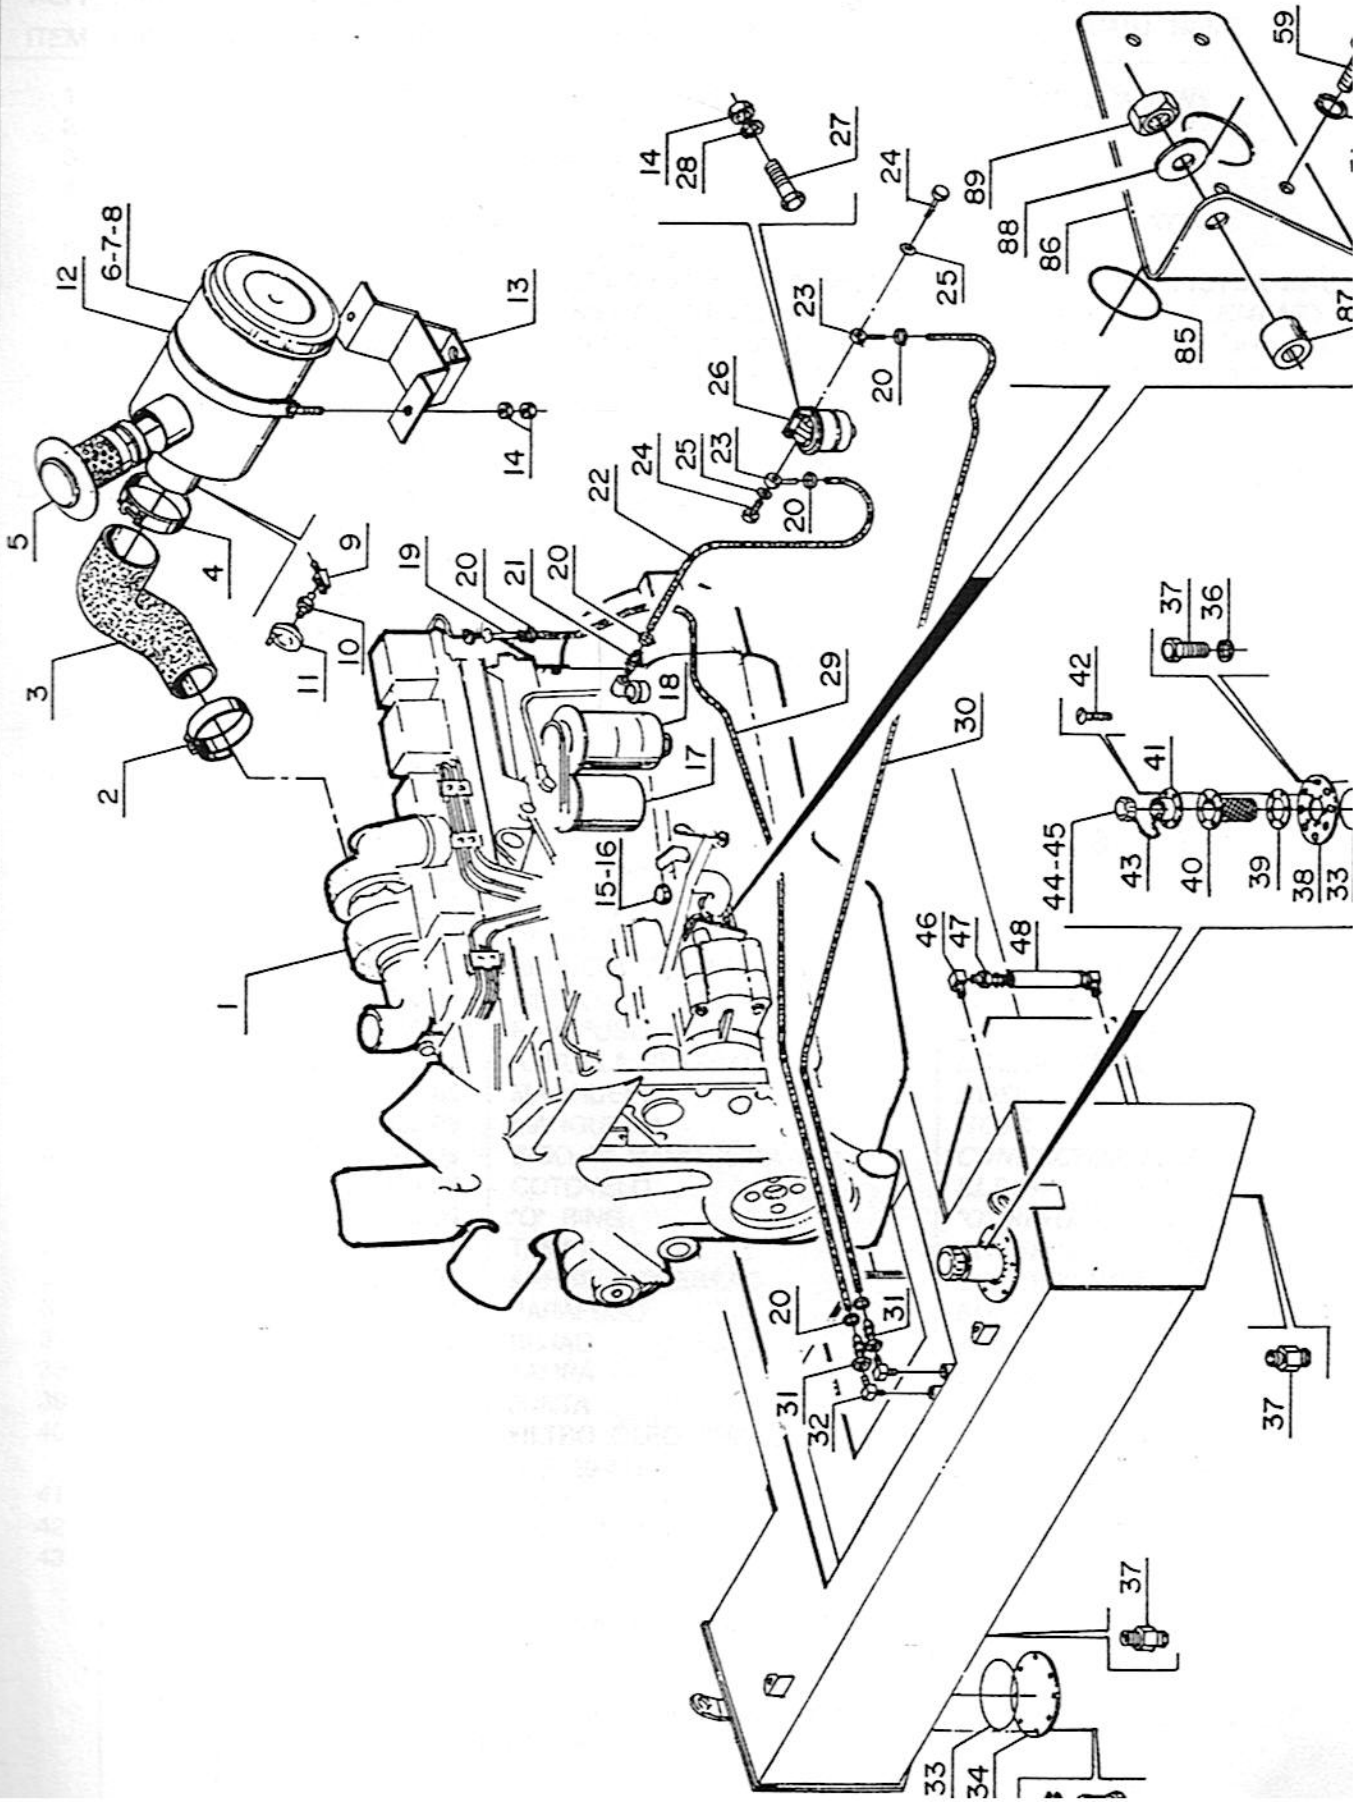

MOTOR E ACESSÓRIOS

ENGINE AND COMPONENTS

MOTOR E ACESSÓRIOS

ENGINE AND COMPONENTS

REF. ITEM	QUANT. QTY.	Nº PEÇA PART NUMBER	DISCRIMINAÇÃO	PART NAME
1	1	50060216-04	MOTOR CUMMINS	ENGINE CUMMINS
2	1	61701120-46	ABRAÇADEIRA	CLAMP
3	1	65504456-42	MANGUEIRA	HOSE
4	1	61701109-88	ABRAÇADEIRA	CLAMP
5	1	69308112-98	COLETOR	DUST COLLECTOR
6	1	69300213-24	FILTRO DE AR	AIR FILTER
7	1	69303121-24	ELEMENTO FILTRO AR MOTOR (ELEMENTO PRINCIPAL)	ELEMENT, AIR FILTER ENGINE (PRINCIPAL ELEMENT)
8	1	69303122-16	ELEMENTO FILTRO AR MOTOR (ELEMENTO SECUNDÁRIO)	ELEMENT, AIR FILTER ENGINE (SAFETY ELEMENT)
9	1	69201022-35	CONEXÃO	CONNECTOR
10	1	69205318-56	NIPLE	NIPPLE
11	1	64702303-13	INDICADOR DE DEPRESSÃO	INDICATOR SUB-PRESSURE
12	1	61737104-86	ABRAÇADEIRA	CLAMP
13	1	15036356-46	SUPORTE	SUPPORT
14	14	60710303-27	PORCA	NUT
15	1	50060209-87	SENSOR	SENDER, MAGNETIC
16	1	69206429-30	ADAPTADOR	ADAPTER
17	1	50060201-51	ELEMENTO FILTRO COMBUSTÍVEL	ELEMENT, FUEL FILTER
18	1	50060080-15	ELEMENTO FILTRO COMBUSTÍVEL	ELEMENT, FUEL FILTER
19	1	24405001-45	TUBO	TUBE
20	6	61700102-49	ABRAÇADEIRA	CLAMP
21	1	69207104-97	BICO P/ MANGUEIRA	CONNECTOR F/ HOSE
22	1	65500483-65	MANGUEIRA	HOSE
23	2	69207907-25	CONEXÃO	CONNECTOR
24	2	69207908-17	PARAFUSO	BOLT
25	2	60902412-10	ARRUELA COBRE	WASHER COPPER
26	1	50010250-44	FILTRO	FILTER
27	2	60010310-65	PARAFUSO	BOLT
28	17	60901210-43	ARRUELA PRESSÃO	LOCKWASHER
29	1	65500444-85	MANGUEIRA	HOSE
30	1	65500432-08	MANGUEIRA	HOSE
31	2	69207301-09	BICO P/ MANGUEIRA	CONNECTOR F/ HOSE
32	2	69201104-27	COTOVELO	ELBOW
33	2	69406112-05	"O" RING	"O" RING
34	1	11404101-51	TAMPA	COVER
35	16	60900208-91	ARRUELA PRESSÃO	LOCKWASHER
36	16	60018411-11	PARAFUSO	BOLT
37	2	69250003-26	BUJAO	PLUG
38	1	11417203-10	TAMPÁ	COVER
39	1	*	JUNTA	GASKET
40	1	69302107-95	FILTRO ÓLEO (INCLUI PEÇAS REF 39-41)	STRAINER (INCLUDES PARTS ITEMS: 39-41)
41	1	*	BASE FIXAÇÃO	SOCKET
42	6	60215009-87	PARAFUSO	BOLT
43	1	**	CORRENTE	CHAIN

* = INCLUIDO NA PEÇA REF. 40.

** = INCLUIDO NA PEÇA REF. 44.

* = INCLUDES IN PART ITEM 40.

** = INCLUDED IN PART ITEM 44.