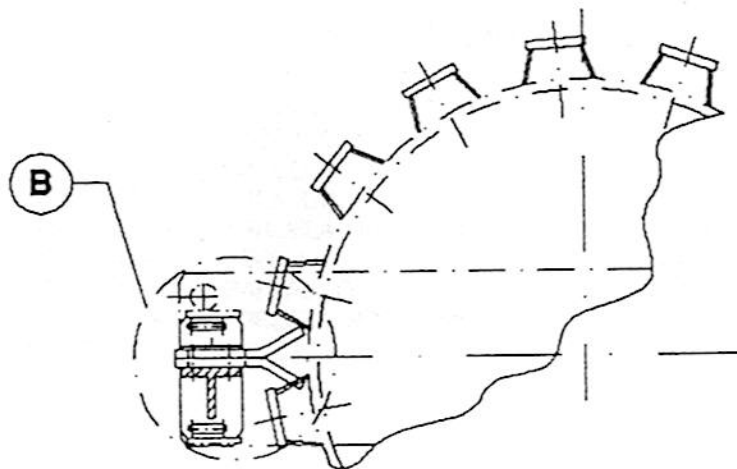

MONTAGEM RASPADORES (PATA)

SCRAPERS ASSEMBLY (PAD FOOT)

MONTAGEM RASPADORES (Pata)

SCRAPERS ASSEMBLY (Pad Foot)

REF. ITEM	QUANT. QTY.	Nº PEÇA PART NUMBER	DISCRIMINAÇÃO	PART NAME
1	1	15036406-75	SUORTE	SUPPORT
2	16	63502102-41	RASPADOR	SCRAPER
3	16	65004707-66	CALÇO	SHIM
4	16	60112259-58	PARAFUSO	BOLT
5	16	60901212-27	ARRUELA PRESSÃO	LOCKWASHER
6	16	60712201-39	PORCA	NUT
7	4	60116335-78	PARAFUSO	BOLT
8	4	60901216-95	ARRUELA PRESSÃO	LOCKWASHER
9	4	60716302-05	PORCA	NUT