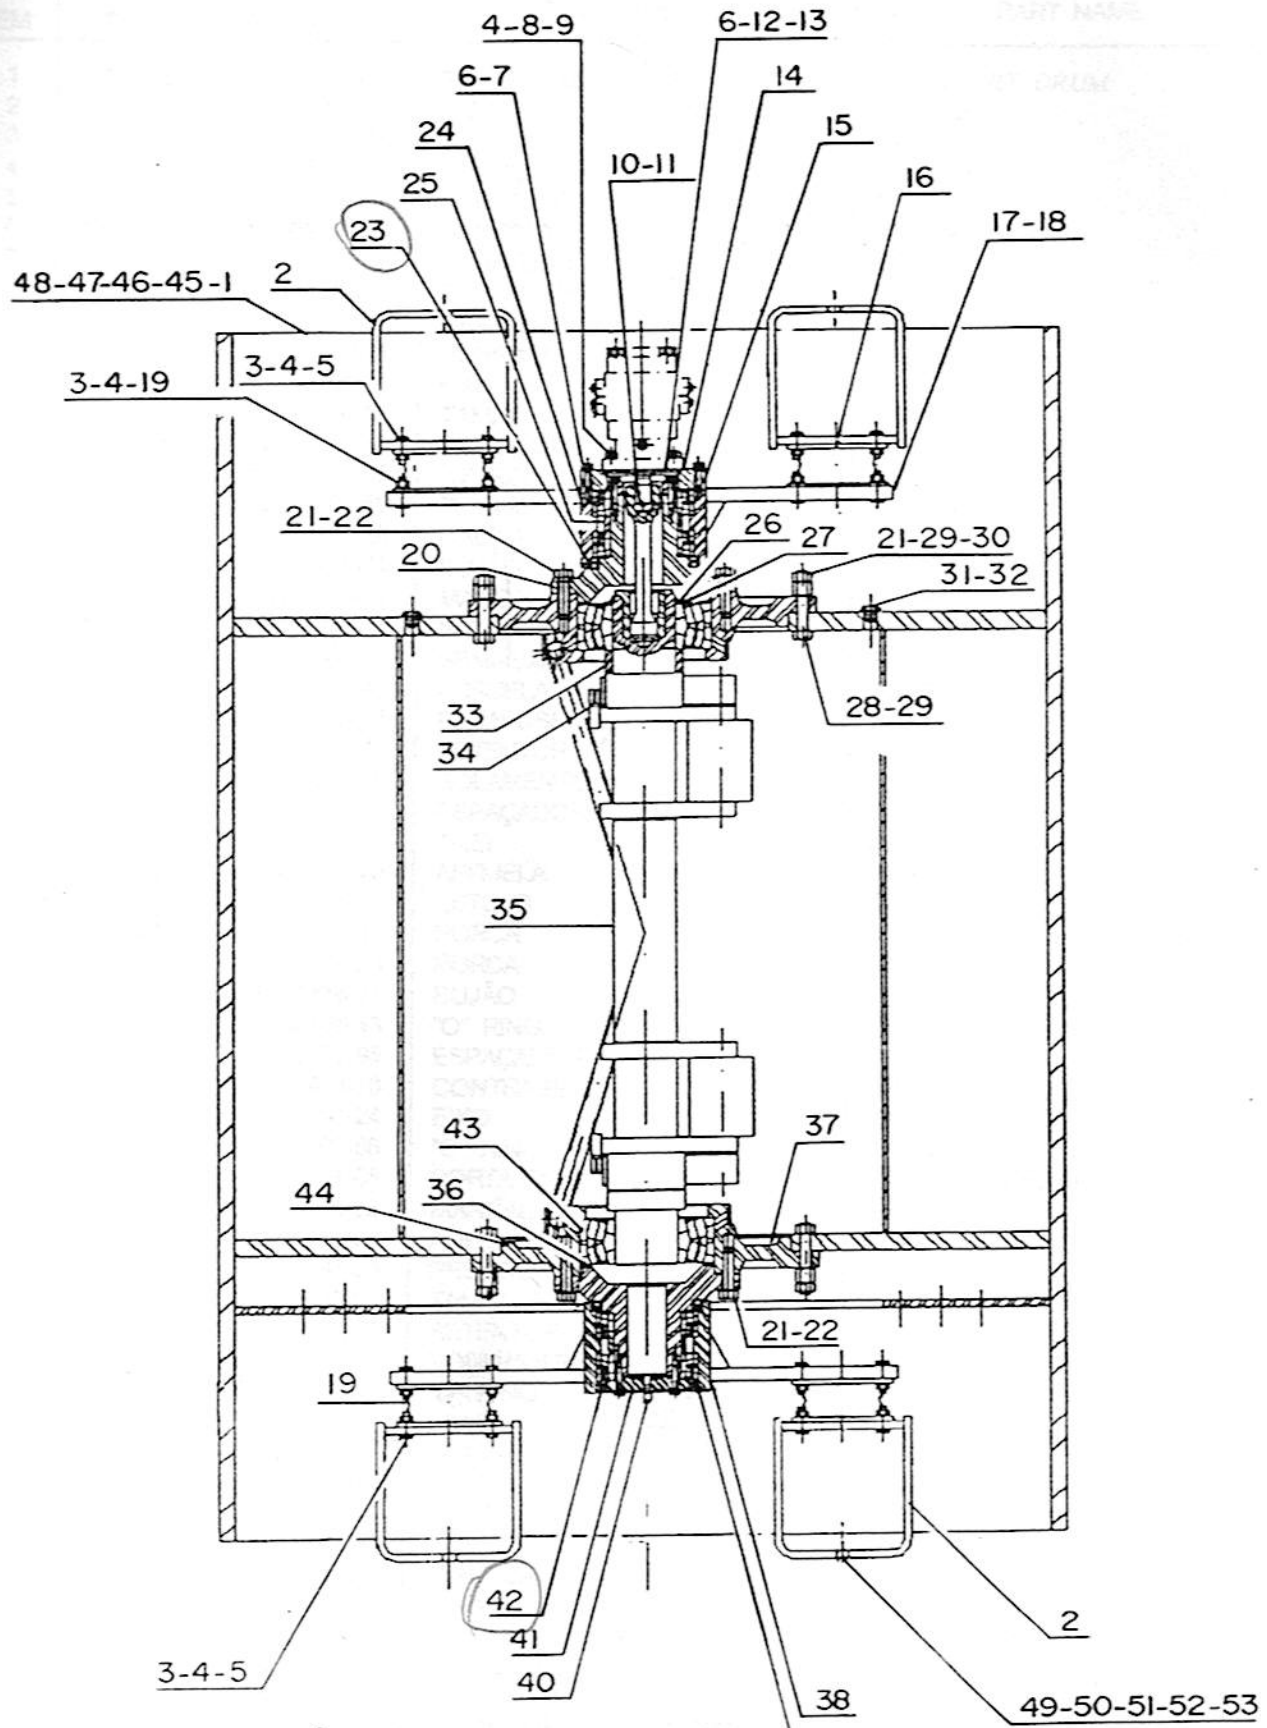

TAMBOR VIBRATÓRIO

VIBRATORY DRUM (SMOOTH)

TAMBOR VIBRATÓRIO (LISO)

VIBRATORY DRUM (SMOOTH)

REF. ITEM	QUANT. QTY.	Nº PEÇA PART NUMBER	DISCRIMINAÇÃO	PART NAME
1	1	63800117-95	TAMBOR VIBRATÓRIO	VIBRATORY DRUM
2	4	15036352-78	SUPORTE	SUPPORT
3	64	60712201-39	PORCA	NUT
4	32	60901212-27	ARRUELA	WASHER
5	32	60112215-18	PARAFUSO	BOLT
6	14	60901210-43	ARRUELA	WASHER
7	6	60110315-22	PARAFUSO	BOLT
8	2	60112318-88	PARAFUSO	BOLT
9	2	60112310-52	PARAFUSO	BOLT
10	1	20019500-19	BENGALA	SHAFT
11	1	61450205-08	PINO	PIN
12	1	11413200-54	TAMPA	COVER
13	16	60110319-90	PARAFUSO	BOLT
14	1	69409108-55	"O" RING	"O" RING
15	1	12012102-59	FLANGE	FLANGE
16	8	65200701-28	CALÇO	SHIM
17	2	69204708-44	BUJÃO	PLUG
18	1	23060101-54	MANCAL	BEARING
19	32	60112222-35	PARAFUSO	BOLT
20	2	20037001-43	SEMI-EIXO	SHAFT
21	40	60903001-44	ARRUELA	WASHER
22	16	60120343-13	PARAFUSO	BOLT
23	2	69403307-75	RETENTOR	SEAL
24	4	69503513-85	ROLAMENTO	BEARING
25	2	10600740-11	ESPAÇADOR	SPACER
26	1	61400130-53	ANEL	RING
27	1	60908152-70	ARRUELA	WASHER
28	24	60603508-67	ESTOJO	STUD
29	48	60770301-19	PORCA	NUT
30	24	60800331-23	PORCA	NUT
31	3	69204416-71	BUJÃO	PLUG
32	3	69406138-43	"O" RING	"O" RING
33	1	10600507-95	ESPAÇADOR	SPACER
34	1	15010433-16	CONTRA-PESO	COUNTER SHAFT
35	1	20064103-24	EIXO	AXLE
36	2	69406207-66	"O" RING	"O" RING
37	2	11634901-85	PORTA ROLAMENTO	HOUSING, BEARING
38	1	23060100-62	MANCAL	BEARING
39	1	61000128-08	ANEL	RING
40	1	69302307-83	RESPIRO	BREATHER
41	1	11413902-96	TAMPA	COVER
42	1	69406236-87	RETENTOR	SEAL
43	2	69503517-53	ROLAMENTO	BEARING
44	2	69406275-33	"O" RING	"O" RING
45	2	59703112-12	PLACA	PLATE
46	1	59701145-77	PLACA	PLATE
47	1	59701146-69	PLACA	PLATE
48	6	61104105-23	REBITE	RIVET
49	12	60127440-96	PARAFUSO	BOLT
50	12	60900217-92	ARRUELA	WASHER
51	12	60727401-98	PORCA	NUT
52	§	65005602-07	CALÇO (1,5 mm)	SHIM (1,5 mm)
53	§	65005603-99	CALÇO (3,35 mm)	SHIM (3,35 mm)

§ = CONF. NECESSIDADE.

§ = AS REQUIRED.