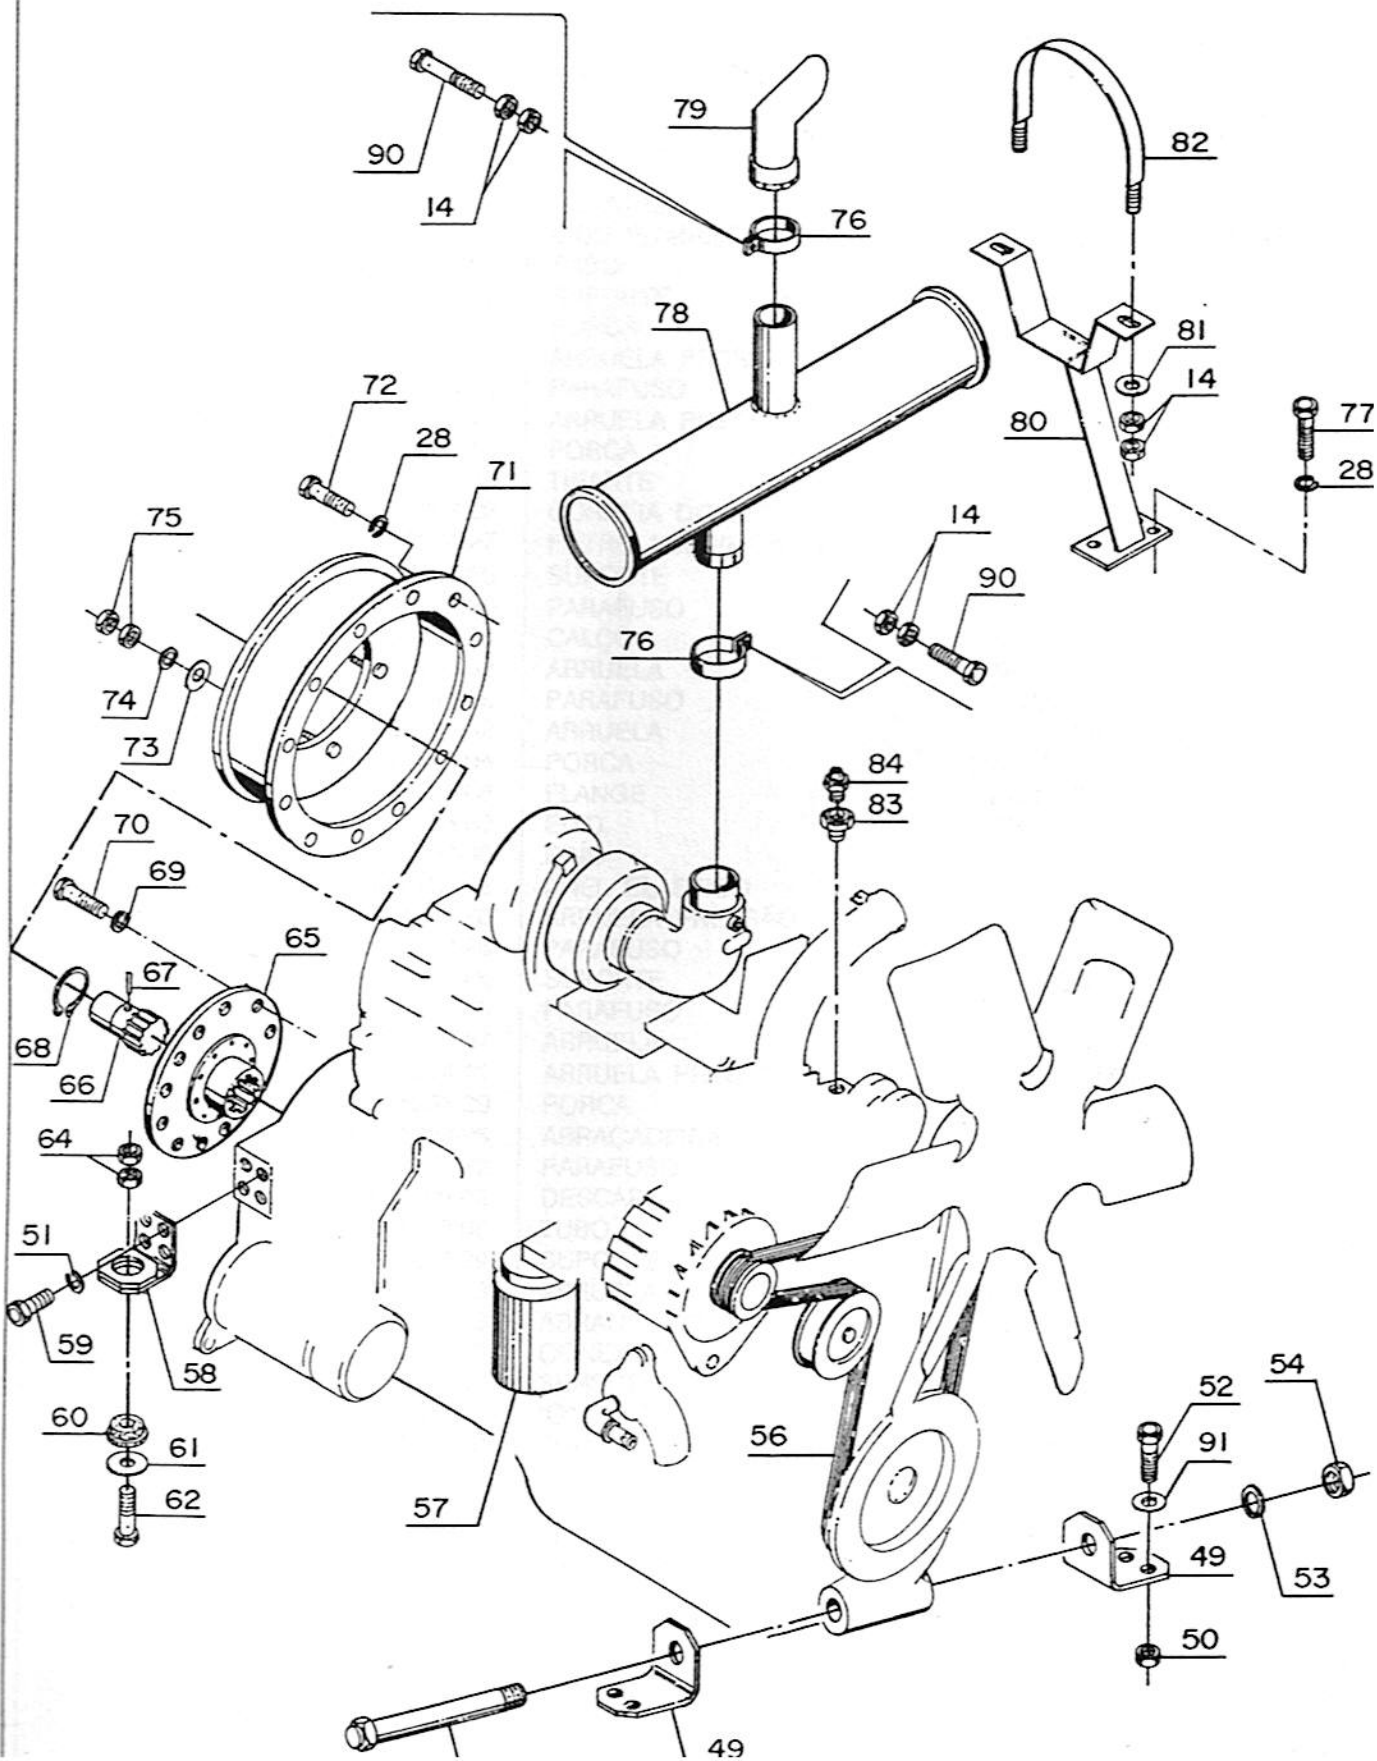

MOTOR E ACESSÓRIOS

ENGINE AND COMPONENTS

MOTOR E ACESSÓRIOS

ENGINE AND COMPONENTS

REF. ITEM	QUANT. QTY.	Nº PEÇA PART NUMBER	DISCRIMINAÇÃO	PART NAME
44	1	69302305-91	FILTRO AR (INCLUI PEÇAS REF. 43-45)	BRETHER (INCLUDES PARTS ITEMS: 43-45)
45	1	69302104-19	FILTRO DE AR COMPLETO (INCLUI PEÇAS REF. 39 À 45)	BREATHER ASSEMBLY (INCLUDES PARTS ITEMS: 39 THRU 45)
46	2	69201009-93	CONEXÃO	CONNECTOR
47	2	69207101-21	BICO P/ MANGUEIRA	CONNECTOR F/ HOSE
48	1	65506114-94	TUBO	TUBE
49	2	15032634-78	SUORTE	SUPPORT
50	4	60712201-39	PORCA	NUT
51	12	60901212-27	ARRUELA PRESSÃO	LOCKWASHER
52	4	60112215-18	PARAFUSO	BOLT
53	1	60901219-71	ARRUELA PRESSÃO	LOCKWASHER
54	1	60718101-15	PORCA	NUT
55	1	00151520-28	TIRANTE	ROD
56	1	62000802-26	CORREIA DO MOTOR	BELT ENGINE
57	1	50060204-27	FILTRO LUBRIFICANTE	LUBRICATING OIL FILTER
58	2	15036381-65	SUORTE	SUPPORT
59	10	60112312-36	PARAFUSO	BOLT
60	2	65202104-30	CALÇO	CUSHION
61	2	60908136-52	ARRUELA	WASHER
62	2	60125544-68	PARAFUSO	BOLT
63	2	60908136-52	ARRUELA	WASHER
64	4	60725502-94	PORCA	NUT
65	1	12039505-68	FLANGE	FLANGE
66	1	20020103-60	EIXO	SHAFT
67	1	61450206-00	PINO	PIN
68	1	61400121-52	ANEL ELÁSTICO	RING, SNAP
69	12	60901208-86	ARRUELA PRESSÃO	LOCKWASHER
70	12	60108310-26	PARAFUSO	BOLT
71	1	15036390-66	SUORTE	SUPPORT
72	12	60110312-46	PARAFUSO	BOLT
73	4	60908103-87	ARRUELA	WASHER
74	4	60901214-11	ARRUELA PRESSÃO	LOCKWASHER
75	8	60714201-29	PORCA	NUT
76	2	61702703-95	ABRAÇADEIRA	CLAMP
77	3	60110315-22	PARAFUSO	BOLT
78	1	40838300-02	DESCARGA	MUFFLER
79	1	40847110-08	TUBO	TUBE
80	1	15032866-29	SUORTE	SUPPORT
81	2	60902209-73	ARRUELA	WASHER
82	1	61737105-78	ABRAÇADEIRA	CLAMP
83	1	69204632-77	CONEXÃO	CONNECTOR
84	1	50060347-69	SENSOR	SENDER, MAGNETIC
85	1	69406126-66	"O" RING	"O" RING
86	1	35137273-52	SUORTE	SUPPORT
87	1	10600148-83	ESPAÇADOR	SPACER
88	1	60902213-14	ARRUELA	WASHER
89	1	60723401-18	PORCA	NUT
90	2	60010323-34	PARAFUSO	BOLT
91	2	60900211-30	ARRUELA	WASHER