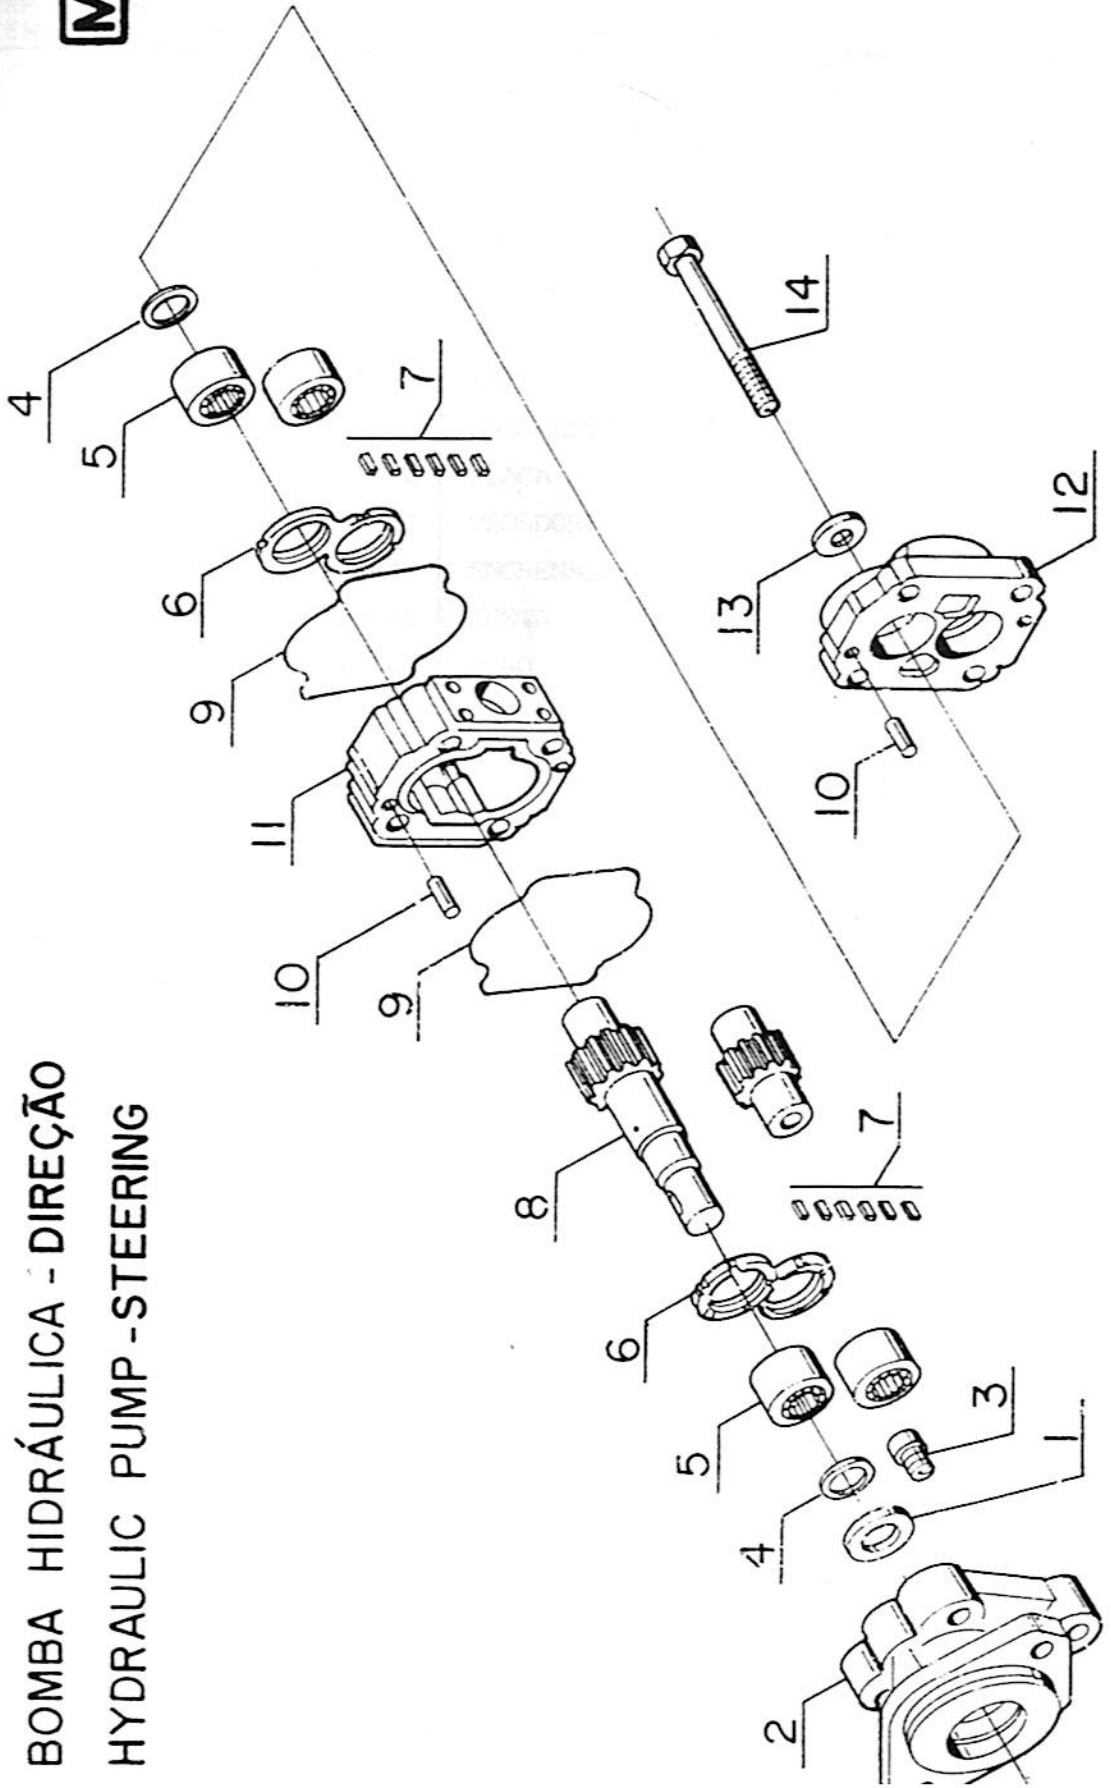

BOMBA HIDRÁULICA - DIREÇÃO
HYDRAULIC PUMP - STEERING

BOMBA HIDRÁULICA - DIREÇÃO
HYDRAULIC PUMP - STEERING

REF. ITEM	QUANT. QTY.	Nº PEÇA PART NUMBER	DISCRIMINAÇÃO	PART NAME
		667.001.73-82	BOMBA HIDRÁULICA COMPLETA (INLCUI PEÇAS REF. 1 A 14)	HYDRAULIC PUMP ASSEMBLY (INCLUDES PARTS ITEMS 1 THRU 14)
1	1	694.005.03-10	RETENTOR	SEAL
2	1	667.002.18-78	FLANGE	FLANGE
3	1	667.001.15-08	BUJAO	PLUG
4	4	667.000.02-45	ANEL	RING
5	4	695.056.04-68	ROLAMENTO	BEARING
6	4	667.000.52-10	PLACA	PLATE
7	2	667.000.05-21	VEDADOR	SEAL
8	1	667.002.01-41	ENGRENAGEM	GEAR
9	2	694.061.60-86	JUNTA	GASKET
10	8	667.001.01-47	PINO	PIN
11	1	667.002.34-96	CARCAÇA	HOUSING
12	1	667.002.35-88	TAMPA	COVER
13	4	667.001.91-84	ARRUELA	WASHER
14	4	667.002.03-25	PARAFUSO	BOLT