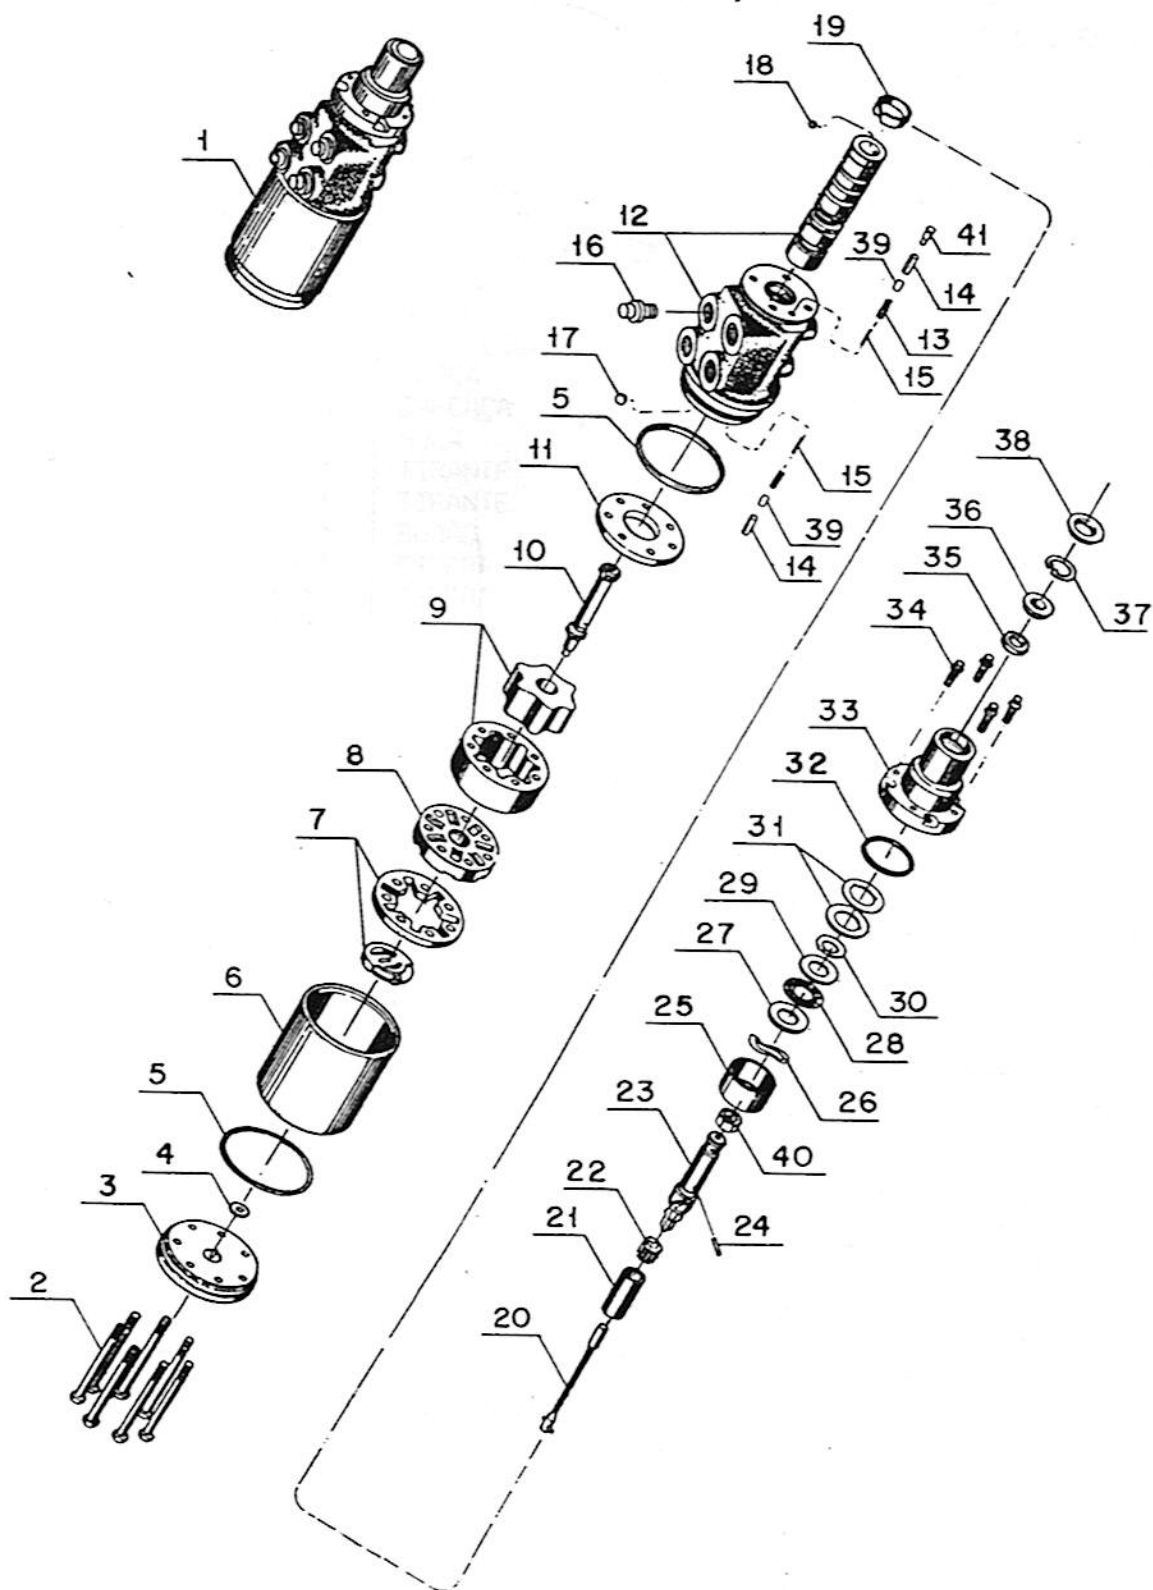

UNIDADE HIDROSTÁTICA

HYDROSTATIC UNIT

UNIDADE HIDROSTÁTICA

HYDROSTATIC UNIT

REF. ITEM	QUANT. QTY.	Nº PEÇA PART NUMBER	DISCRIMINAÇÃO	PART NAME
1	1	67560146-59	UNIDADE HIDROSTÁTICA-CON- JUNTO COMPLETO (INCLUI PEÇAS REF. 2 À 41)	UNIT STEERING ASSY (IN- CLUDES PARTS ITEMS: 2 THRU 41)
2	7	67560001-33	PARAFUSO	BOLT
3	1	**	TAMPA	COVER
4	1	**	ARRUELA	WASHER
5	2	67560004-09	"O" RING	"O" RING
6	1	67560005-01	CILINDRO	CYLINDER
7	1	67560006-93	CONJUNTO DE ANEIS	RINGS, ASSY
8	1	*	PLACA	PLATE
9	1	*	ROTOR	GEROTOR
10		****	EIXO LIGAÇÃO	DRIVE
11	1	*	PLACA	PLATE
12	1	67560037-64	CARCAÇA	HOUSING
13	2	*****	MOLA	SPRING
14	2	*****	TIRANTE	ROD
15	2	*****	TIRANTE	ROD
16	2	*****	BUJÃO	PLUG
17	1	*****	ESFERA	BALL
18	1	*****	ESFERA	BALL
19	1	*****	MOLA	SPRING
20	1	*****	TIRANTE	ROD
21	1	*****	ESPAÇADOR	SPACER
22	1	*****	ANEL	RING
23	1	*****	EIXO	SHAFT
24	1	*****	AGULHA	NEEDLE
25	1	*****	ESPAÇADOR	SPACER

* = KIT REPARO Nº 694103
31-13 (INCLUI PEÇAS REF.
4-5-7-8-9-10)

* = KIT REPAIR Nº 694103
31-13 (INCLUDES PARTS
ITEMS: 4-5-7-8-9-10)

** = KIT REPARO Nº 694103
38-57 (INCLUI PEÇAS REF.
3-4)

** = KIT REPAIR Nº 694103
38-57 INCLUDES PARTS ITEMS
3-4)

**** = KIT REPARO Nº 694
10410-29 (INCLUI PEÇAS
REF. 10-18 À 31)

**** = KIT REPAIR Nº 694
10410-29 (INCLUDES PARTS
ITEMS: 10-18 THRU 31)

***** = KIT REPARO Nº 694
10339-49 (INCLUI PEÇAS
REF. 5-13-14-15-16-17-32-
35-36-37-38-41)

***** = KIT REPAIR Nº 694
10339-49 (INCLUDES PARTS
ITEMS: 5-13-14-15-16-17-
32-35-36-37-38-41)