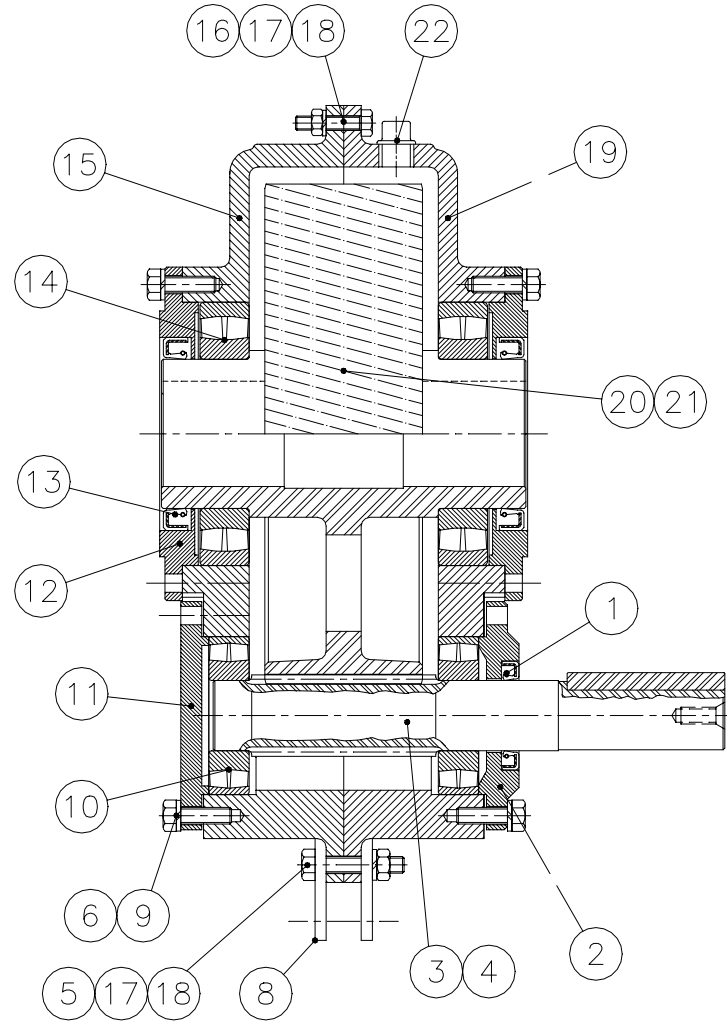

### 2.7.1.2. Redutor – 34001666

As informações aqui contidas podem ser alteradas sem prévio aviso em virtude dos constantes avanços tecnológicos de nossos produtos.  
La información contenida aquí se puede modificar sin anterior reconocimiento en la virtud de los avances tecnológicos constantes de nuestros productos.  
The information contained here may be changed without previous notice due to the constant technological advances of our products.

Item	Código	Descrição	Descripción	Description	Qt. / Cant.
Item	Part number				Qty.
<b>34001666</b>		Validade / Validad / Serial number:			
01	28000813	Retentor			01
02	30000614	Tampa do eixo			01
03	38000616	Pinhão de entrada			01
04	30000626	Chaveta			01
05	24011745	Parafuso sextavado			03
06	24000065	Arruela de pressão			24
07	---	---			---
08	30000625	Fixador do esticador			02
09	24000054	Parafuso sextavado			24
10	26008970	Rolamento			02
11	30000617	Tampa cega			01
12	30001668	Tampa do eixo de saída			02
13	28000809	Retentor			02
14	26001133	Rolamento			02
15	30024485	Tampa s/ bujão			01
16	24000203	Parafuso sextavado			15
17	24000080	Arruela de pressão			15
18	24000312	Porca sextavada			18
19	30000623	Tampa c/ bujão			01
20	30001667	Coroa do redutor			01
21	30000627	Chaveta			01
22	28000081	Bujão			03