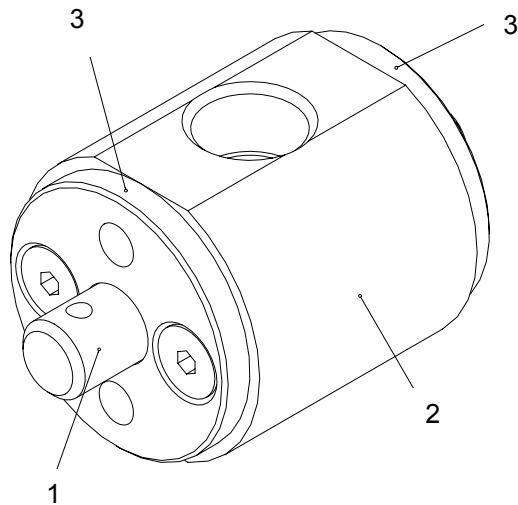

1.7.1.2. Válvula de óleo / Válvula de aceite / Oil valve

VISTA SEM CORPO
DA VÁLVULA

As informações aqui contidas podem ser alteradas sem prévio aviso em virtude dos constantes avanços tecnológicos de nossos produtos.
La información contenida aquí se puede modificar sin anterior reconocimiento en la virtud de los avances tecnológicos constantes de nuestros productos.
The information contained here may be changed without previous notice due to the constant technological advances of our products.

1.7.1.2. Válvula de óleo / Válvula de aceite / Oil valve

Item Item	Código Part number	Descrição	Descripción	Description	Qt. / Cant. Qty.
34026497		Validade / Validad / Serial number: Todas séries / Todas las séries / All series			
01	30026361	Eixo	Eje	Core	01
02	30026208	Corpo	Cuerpo	Body	01
03	30023660	Tampa	Tapa	Lid	02
04	28037069	O'ring	O'ring	O-ring	04
05	24021427	Parafuso escareado	Tornillo escareado	Countersunk bolt	04