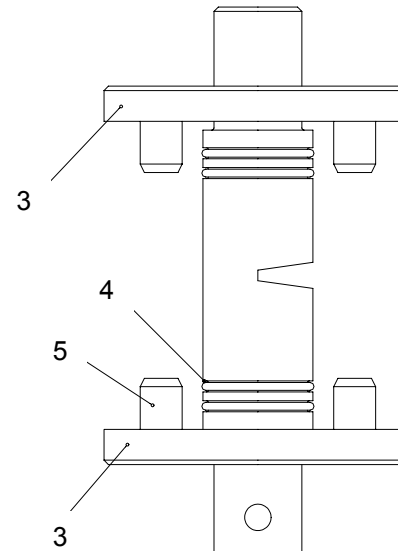

1.7.1.2. Válvula de óleo / Válvula de aceite / Oil valve

VISTA SEM CORPO
DA VÁLVULA

As informações aqui contidas podem ser alteradas sem prévio aviso em virtude dos constantes avanços tecnológicos de nossos produtos.
La información contenida aquí se puede modificar sin anterior reconocimiento en la virtud de los avances tecnológicos constantes de nuestros productos.
The information contained here may be changed without previous notice due to the constant technological advances of our products.

1.7.1.2. Válvula de óleo / Válvula de aceite / Oil valve

Item Item	Código Part number	Descrição	Descripción	Description	Qt. / Cant. Qty.
34026497		Validade / Validad / Serial number: Todas séries / Todas las séries / All series			
01	30026361	Eixo	Eje	Core	01
02	30026208	Corpo	Cuerpo	Body	01
03	30023660	Tampa	Tapa	Lid	02
04	28037069	O'ring	O'ring	O-ring	04
05	24021427	Parafuso escareado	Tornillo escareado	Countersunk bolt	04