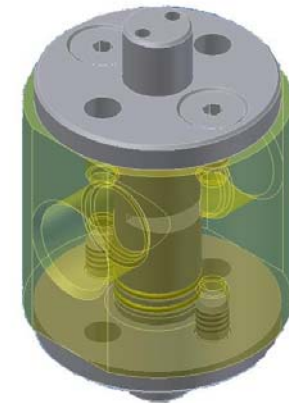

1.7.1.2. Válvula de óleo / Válvula de aceite / Oil valve

VISTA SEM CORPO
DA VÁLVULA

As informações aqui contidas podem ser alteradas sem prévio aviso em virtude dos constantes avanços tecnológicos de nossos produtos.
La información contenida aquí se puede modificar sin anterior reconocimiento en la virtud de los avances tecnológicos constantes de nuestros productos.
The information contained here may be changed without previous notice due to the constant technological advances of our products.

1.7.1.2. Válvula de óleo / Válvula de aceite / Oil valve

Item Item	Código Part number	Descrição	Descripción	Description	Qt. / Cant. Qty.
34026497		Validade / Validad / Serial number: Todas séries / Todas las séries / All series			
01	30026361	Eixo	Eje	Core	01
02	30026208	Corpo	Cuerpo	Body	01
03	30023660	Tampa	Tapa	Lid	02
04	28037069	O'ring	O'ring	O-ring	04
05	24021427	Parafuso escareado	Tornillo escareado	Countersunk bolt	04