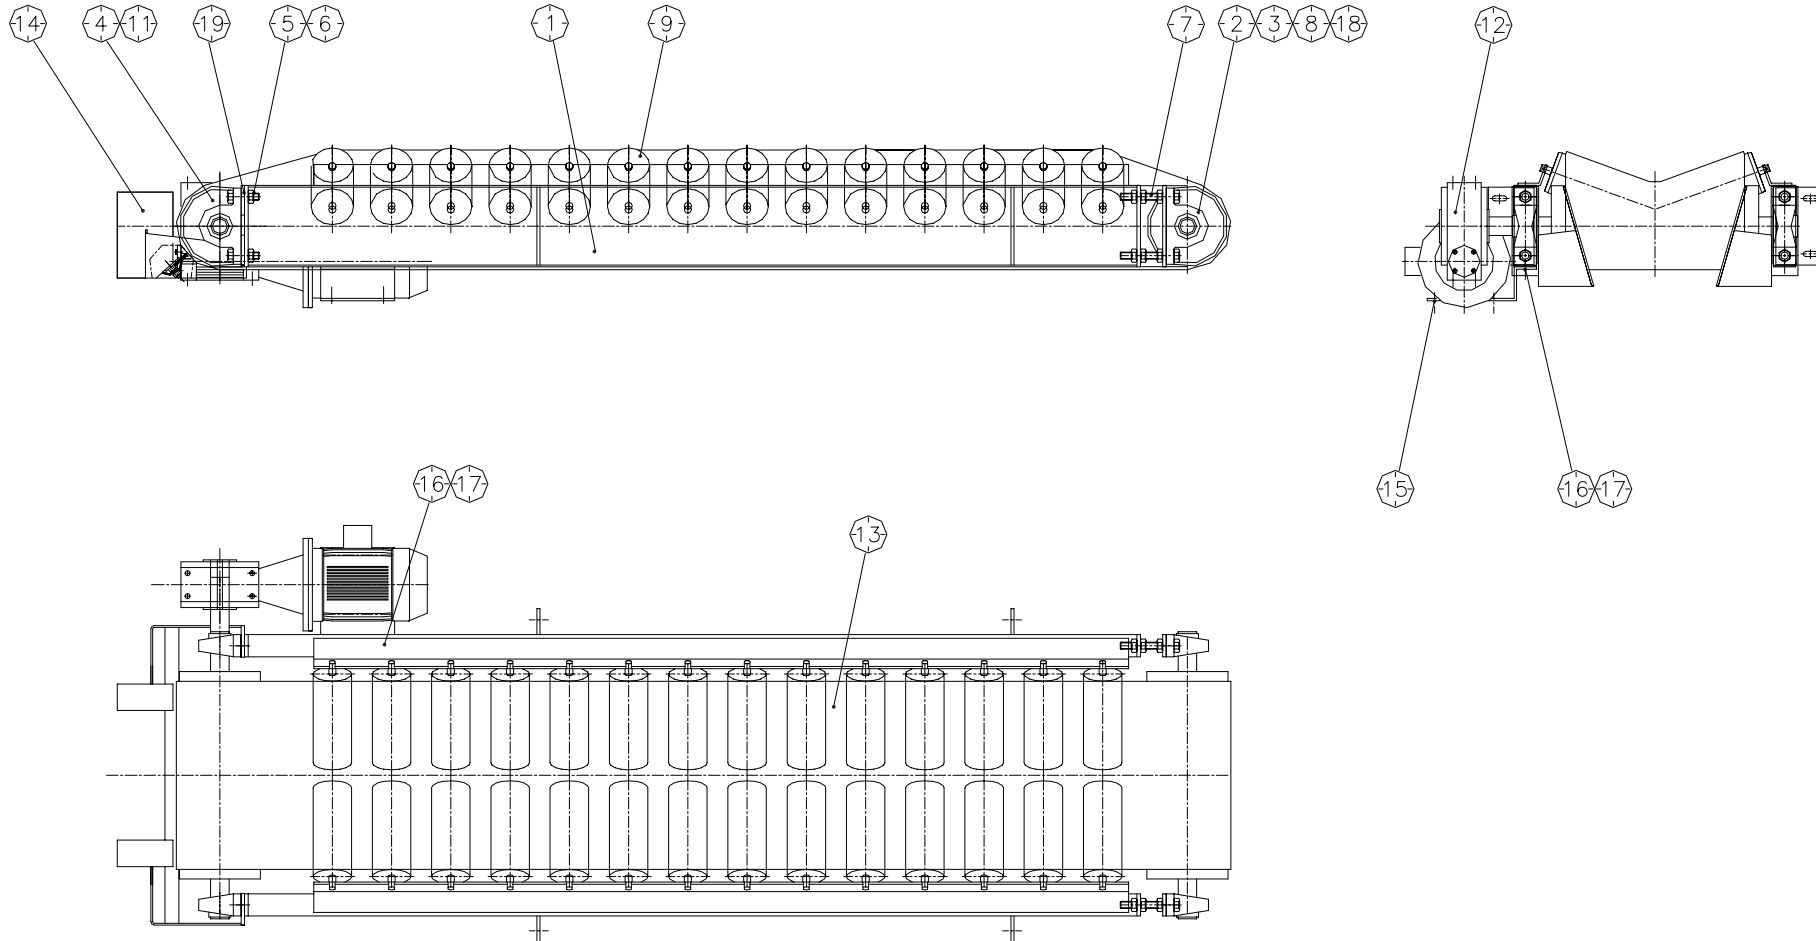

2.8.3.1. Cjm. correia dosad 20"x2610 – 34040413

As informações aqui contidas podem ser alteradas sem prévio aviso em virtude dos constantes avanços tecnológicos de nossos produtos.
 La información contenida aquí se puede modificar sin anterior reconocimiento en la virtud de los avances tecnológicos constantes de nuestros productos.
 The information contained here may be changed without previous notice due to the constant technological advances of our products.

Item	Código	Descrição	Descripción	Description	Qt. / Cant.
Item	Part number				Qty.
34040413		Validade / Validad / Serial number:			
01	34040412	Cjs. chasis da correia dosadora			01
02	26000714	Mancal P210 (50)			04
03	26000728	Rolamento UC 210 (50/90x25)			04
04	34040246	Cjs. tambor dianteiro 20"			01
05	24000282	Paraf. sext. G5 UNC3/4x2.3/4" ZN			04
06	24000315	Porca sext. G2 UNC3/4" ZN			16
07	38054623	Cjs. fuso do esticador 3/4"UNCx220			04
08	34040247	Cjs. tambor traseiro 20"			01
09	38075379	Cjm. rolete carga 20" EXT			28
11	26032288	Chaveta 14x 9x100TIPO C			01
13	26040137	Correia transportadora 2L1/8x1/16x20"x 5,91			01
14	34040135	Cjm. calha correia dosadora 20"			01
15	24051028	Paraf. sext. G5 UNC3/8x1.1/2" ZN			04
16	24006953	Paraf. sext. G5 UNC3/8x1 1/4" ZN			02
17	24000319	Porca sext. G2 UNF3/8"ZN			12
18	30011581	Base mancal do chassi da correia dosadora			02
19	38050704	Arruela retangular 50X62X7,9XF-20			02