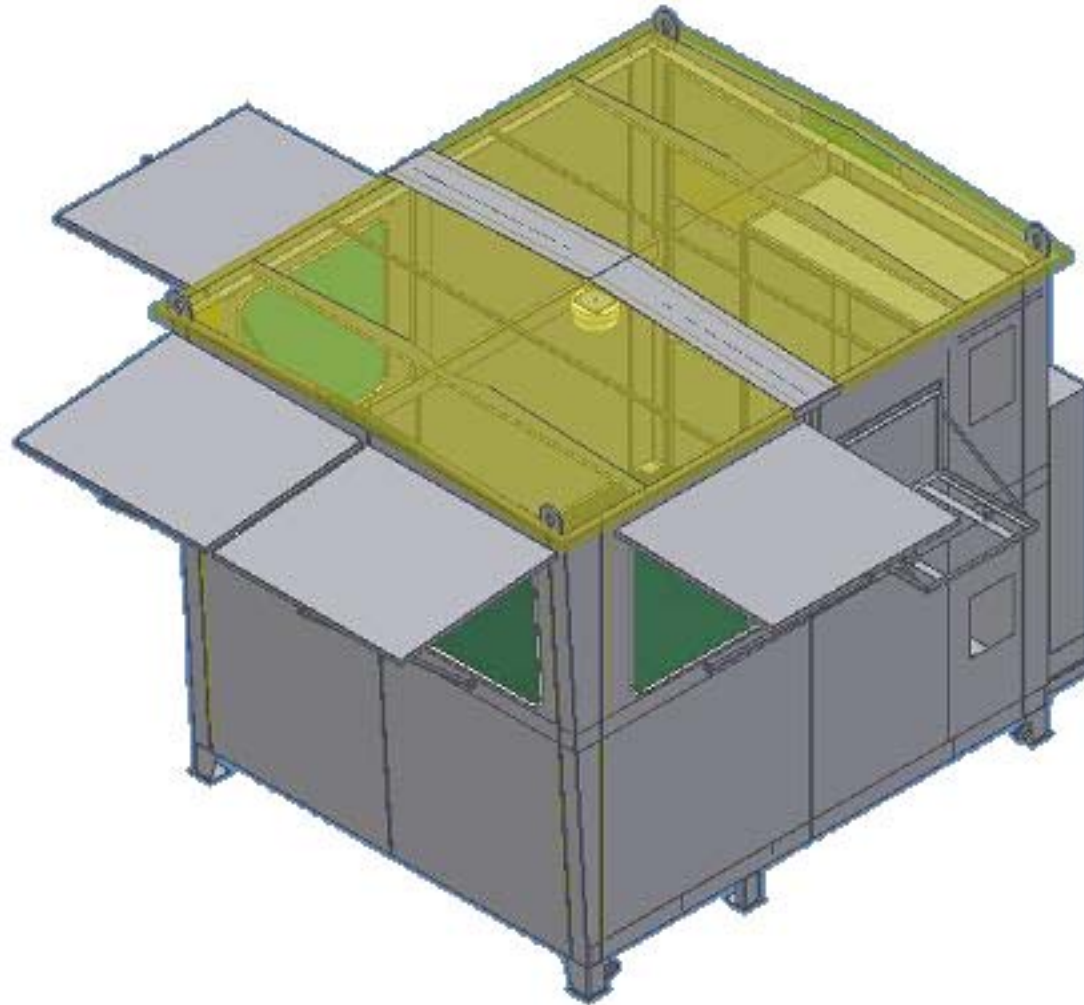

## 2.9.2. Cjm. cabine de comando – 34055052

As informações aqui contidas podem ser alteradas sem prévio aviso em virtude dos constantes avanços tecnológicos de nossos produtos.  
La información contenida aquí se puede modificar sin anterior reconocimiento en la virtud de los avances tecnológicos constantes de nuestros productos.  
The information contained here may be changed without previous notice due to the constant technological advances of our products.

Item	Código	Descrição	Descripción	Description	Qt. / Cant.
Item	Part number				Qty.
<b>34055052</b>		<b>Validade / Validad / Serial number:</b>			
01	34074862	Estrutura da cabine	Estructura de la cabina	Structure of the cabin	01
02	22069821	Computador	Computadora	Computer	01
03	22073677	Monitor	Monitor	Monitor	01
04	22071067	Mouse	Mouse	Mouse	01
05	22071066	Teclado	Teclado	Keyboard	01
06	22069589	Estabilizador	Estabilizador	Stabilizer	01
07	22060541	Placa de vídeo	Placa de vídeo	Video card	01
08	22067885	Software Windows XP	Software Windows XP	Windows XP software	01
09	22068098	Sistema de controle MX	Sistema de control MX	MX control system	01
11	22011101	Termômetro	Termómetro	Thermometer	01