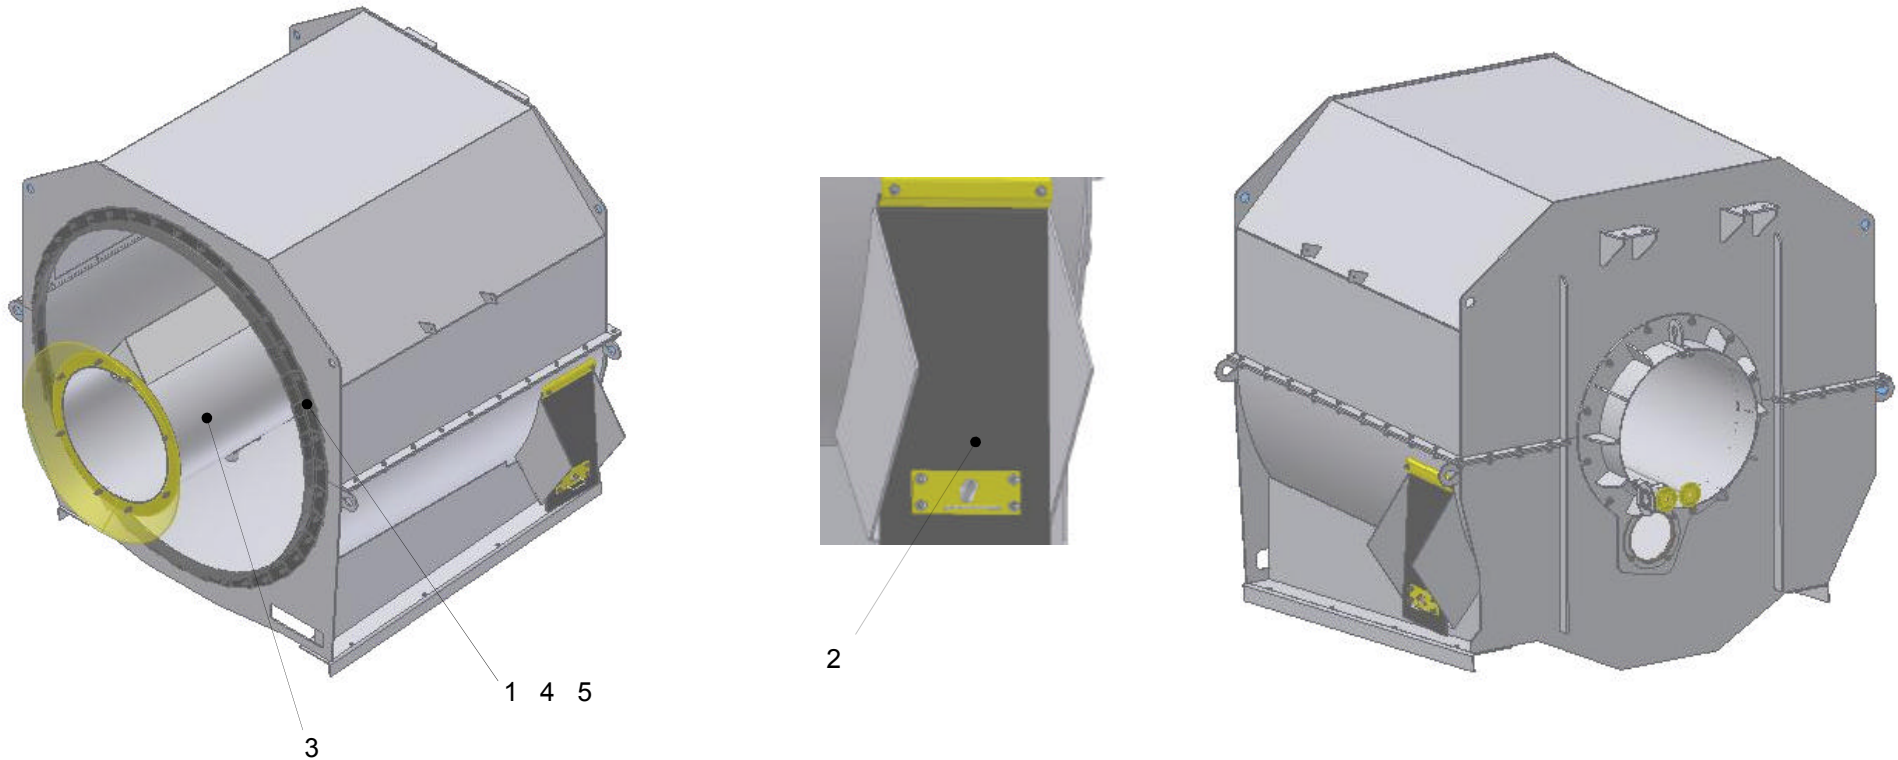

1.6. Câmara de combustão / Cámara de combustión / Combustion chamber

As informações aqui contidas podem ser alteradas sem prévio aviso em virtude dos constantes avanços tecnológicos de nossos produtos.
La información contenida aquí se puede modificar sin anterior reconocimiento en la virtud de los avances tecnológicos constantes de nuestros productos.
The information contained here may be changed without previous notice due to the constant technological advances of our products.

Documentação Técnica de Produto / Documentación Técnica de Producto
Technical Documentation of Product

SICOD – Sistema Integrado de Consulta Digital
Sistema Integrado para Consulta Digital
Integrated System of Digital Consultation

1.6. Câmara de combustão / Cámara de combustión / Combustion chamber

Item	Código	Descrição	Descripción	Description	Qt. / Cant.
Item	Part number				Qty.
34069293		Validade / Validad / Serial number: Todas séries / Todas las séries / All series			
01	30079665	Vedação	Vedado	Seal	01
02	34080807	Cj. da vedação de saída do material	Cj. del vedado de salida del material	Set of the outlet seal of the material	01
03	34069350	Duto protetor	Conducto protector	Protection Duct	01
04	30080069	Fixador circular	Fijador	Fastner	12
05	34080479	Porca sext.	Tuerca hexagonal	Hex nut	48