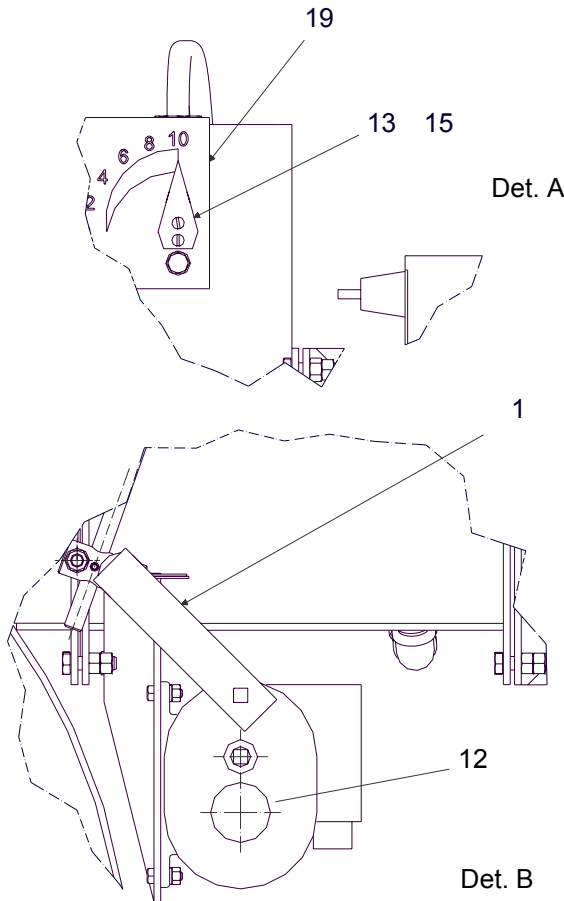

1.7.1. Componentes do queimador / Componentes del quemador / Components of the Burner

1.7.1. Componentes do queimador / Componentes del quemador / Components of the Burner

Item	Código	Descrição	Descripción	Description	Qt. / Cant.
Item	Part number				Qty.
34069477		Validade / Validad / Serial number: 050506 ...			
01	34049289	Cj. articulação de acionamento	Cj. Articulación de accionamiento	Rod and drive set	01
02	34026497	Válvula de óleo	Válvula de aceite	Oil valve	01
03	34027303	Cj. tampa sucção	Cj. tapa succión	Suction lid set	01
04	28008502	União macho	Unión macho	Male joint	01
05	34075830	Cj. prolong. L= 2170mm	Cj. Prolong.	Extension set	01
06	34060231	Cj. duto gás	Cj. Conducto gas	Gas duct set	01
07	38066206	Adaptador	Adaptador	Adaptor	01
08	34075832	Duto gás	Conducto gas	Gas duct	01
09	34075831	Injetor de óleo L= 3100mm	Inyector de aceite	Oil injector	01
10	28008500	Uniao macho	Unión macho	Male joint	01
11	34030677	Cj. conexão	Cj. conexión	Connection set	01
12	22012007	Servo motor	servomotor	Slave motor	01
13	30026899	Ponteira	Puntera	Ferrule	01
14	30027705	Gaxeta amianto	Empaquetadura amianto	Asbestos gasket	01
15	28030774	Bucha redução	Buje reducción	Reduction bushing	01
16	28009426	Niple duplo	Niple doble	Double nipple	01
17	28018303	Cotovelo	Codo	Elbow	01
18	24026591	Placa indicat. "Válvula de óleo CF-04"	Placa indicat. Válvula de aceite - CF-04"	Information plate "Oil valve CF-04"	01
19	30032196	Gaxeta amianto	Empaquetadura amianto	Asbestos gasket	01
20	22055064	Eletrodo ignição	Electrodo ignición	Electrode ignition	02
21	30002609	Bico GLP	Punta GLP	LPG nozzle	01
22	28075275	Válv. solen.	Válvula solenoide	Solenoid Valve	01
23	38075572	Espiga mang.	Espiga mang.	Hose connector	01
24	34075927	Trafo ignitor	Trafo ignidor	Trafo igniter	01
25	28026498	Anel o-ring	Anillo o-ring	O-Ring	01
26	28019479	Espiga mang.	Espiga mang.	Hose connector	02
27	28030970	Válv. Reguladora de pressão	Válv. Reguladora de presión	Pressure regulating valve	01
28	28019491	Espiga mang.	Espiga mang.	Hose connector	01
29	28001086	Válvula solenóide	Válvula solenoide	Solenoid valve	01
30	24006852	Abraçadeira	Abrazadera	Clamp	04

Continua / Continúa / continued ...