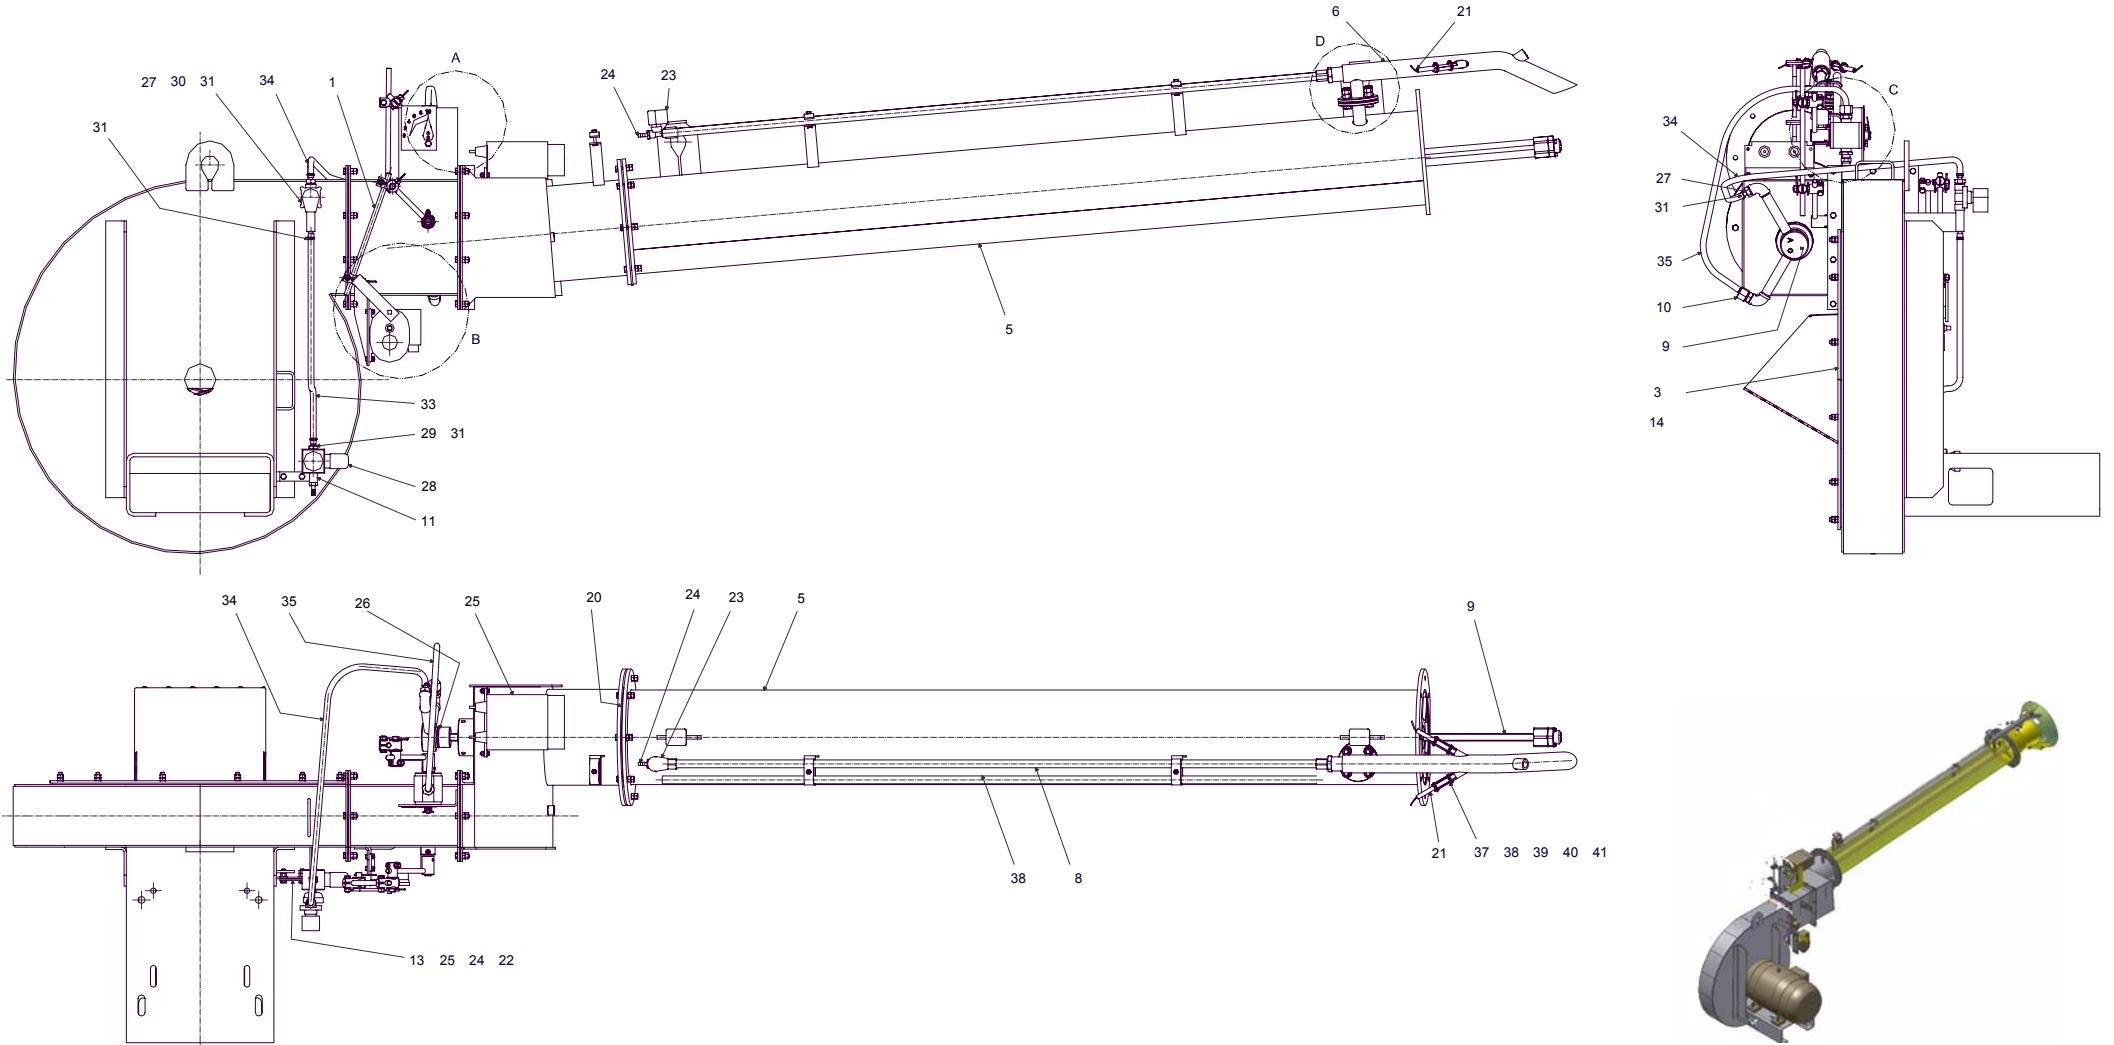

1.7.1. Componentes do queimador / Componentes del quemador / Components of the Burner