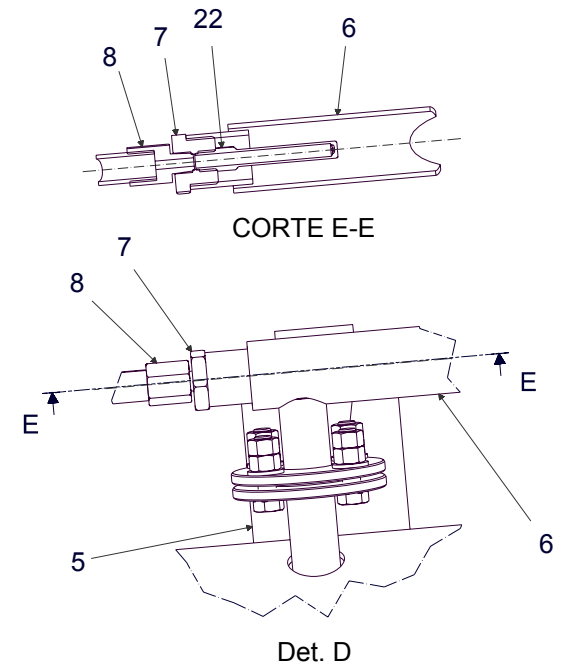

1.7.1. Componentes do queimador / Componentes del quemador / Components of the Burner

1.7.1. Componentes do queimador / Componentes del quemador / Components of the Burner

Item	Código	Descrição	Descripción	Description	Qt. / Cant.
Item	Part number				Qty.
34069477		Validade / Validad / Serial number: 050506 ...			
01	34049289	Cj. articulação de acionamento	Cj. Articulación de accionamiento	Rod and drive set	01
02	34026497	Válvula de óleo	Válvula de aceite	Oil valve	01
03	34027303	Cj. tampa sucção	Cj. tapa succión	Suction lid set	01
04	28008502	União macho	Unión macho	Male joint	01
05	34075830	Cj. prolong. L= 2170mm	Cj. Prolong.	Extension set	01
06	34060231	Cj. duto gás	Cj. Conducto gas	Gas duct set	01
07	38066206	Adaptador	Adaptador	Adaptor	01
08	34075832	Duto gás	Conducto gas	Gas duct	01
09	34075831	Injetor de óleo L= 3100mm	Inyector de aceite	Oil injector	01
10	28008500	Uniao macho	Unión macho	Male joint	01
11	34030677	Cj. conexão	Cj. conexión	Connection set	01
12	22012007	Servo motor	servomotor	Slave motor	01
13	30026899	Ponteira	Puntera	Ferrule	01
14	30027705	Gaxeta amianto	Empaquetadura amianto	Asbestos gasket	01
15	28030774	Bucha redução	Buje reducción	Reduction bushing	01
16	28009426	Niple duplo	Niple doble	Double nipple	01
17	28018303	Cotovelo	Codo	Elbow	01
18	24026591	Placa indicat. "Válvula de óleo CF-04"	Placa indicat. Válvula de aceite - CF-04"	Information plate "Oil valve CF-04"	01
19	30032196	Gaxeta amianto	Empaquetadura amianto	Asbestos gasket	01
20	22055064	Eletrodo ignição	Electrodo ignición	Electrode ignition	02
21	30002609	Bico GLP	Punta GLP	LPG nozzle	01
22	28075275	Válv. solen.	Válvula solenoide	Solenoid Valve	01
23	38075572	Espiga mang.	Espiga mang.	Hose connector	01
24	34075927	Trafo ignitor	Trafo ignidor	Trafo igniter	01
25	28026498	Anel o-ring	Anillo o-ring	O-Ring	01
26	28019479	Espiga mang.	Espiga mang.	Hose connector	02
27	28030970	Válv. Reguladora de pressão	Válv. Reguladora de presión	Pressure regulating valve	01
28	28019491	Espiga mang.	Espiga mang.	Hose connector	01
29	28001086	Válvula solenóide	Válvula solenoide	Solenoid valve	01
30	24006852	Abraçadeira	Abrazadera	Clamp	04

Continua / Continúa / continued ...