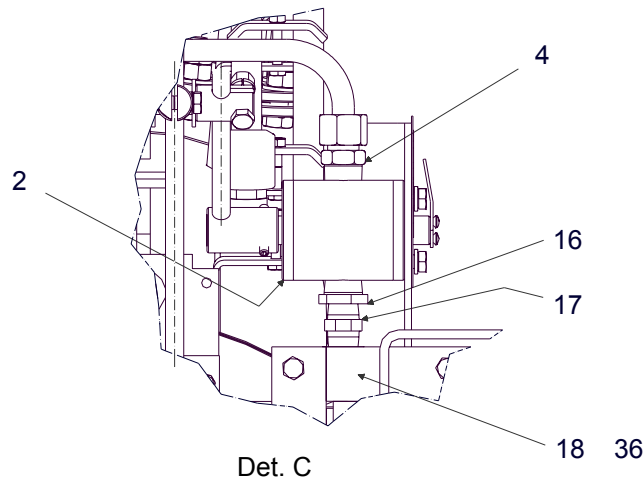

1.7.1. Componentes do queimador / Componentes del quemador / Components of the Burner

1.7.1. Componentes do queimador / Componentes del quemador / Components of the Burner

Item	Código	Descrição	Descripción	Description	Qt. / Cant.
Item	Part number				Qty.
34069477		Validade / Validad / Serial number: 050506 ...			
01	34049289	Cj. articulação de acionamento	Cj. Articulación de accionamiento	Rod and drive set	01
02	34026497	Válvula de óleo	Válvula de aceite	Oil valve	01
03	34027303	Cj. tampa sucção	Cj. tapa succión	Suction lid set	01
04	28008502	União macho	Unión macho	Male joint	01
05	34075830	Cj. prolong. L= 2170mm	Cj. Prolong.	Extension set	01
06	34060231	Cj. duto gás	Cj. Conducto gas	Gas duct set	01
07	38066206	Adaptador	Adaptador	Adaptor	01
08	34075832	Duto gás	Conducto gas	Gas duct	01
09	34075831	Injetor de óleo L= 3100mm	Inyector de aceite	Oil injector	01
10	28008500	Uniao macho	Unión macho	Male joint	01
11	34030677	Cj. conexão	Cj. conexión	Connection set	01
12	22012007	Servo motor	servomotor	Slave motor	01
13	30026899	Ponteira	Puntera	Ferrule	01
14	30027705	Gaxeta amianto	Empaquetadura amianto	Asbestos gasket	01
15	28030774	Bucha redução	Buje reducción	Reduction bushing	01
16	28009426	Niple duplo	Niple doble	Double nipple	01
17	28018303	Cotovelo	Codo	Elbow	01
18	24026591	Placa indicat. "Válvula de óleo CF-04"	Placa indicat. Válvula de aceite - CF-04"	Information plate "Oil valve CF-04"	01
19	30032196	Gaxeta amianto	Empaquetadura amianto	Asbestos gasket	01
20	22055064	Eletrodo ignição	Electrodo ignición	Electrode ignition	02
21	30002609	Bico GLP	Punta GLP	LPG nozzle	01
22	28075275	Válv. solen.	Válvula solenoide	Solenoid Valve	01
23	38075572	Espiga mang.	Espiga mang.	Hose connector	01
24	34075927	Trafo ignitor	Trafo ignidor	Trafo igniter	01
25	28026498	Anel o-ring	Anillo o-ring	O-Ring	01
26	28019479	Espiga mang.	Espiga mang.	Hose connector	02
27	28030970	Válv. Reguladora de pressão	Válv. Reguladora de presión	Pressure regulating valve	01
28	28019491	Espiga mang.	Espiga mang.	Hose connector	01
29	28001086	Válvula solenóide	Válvula solenoide	Solenoid valve	01
30	24006852	Abraçadeira	Abrazadera	Clamp	04

Continua / Continúa / continued ...