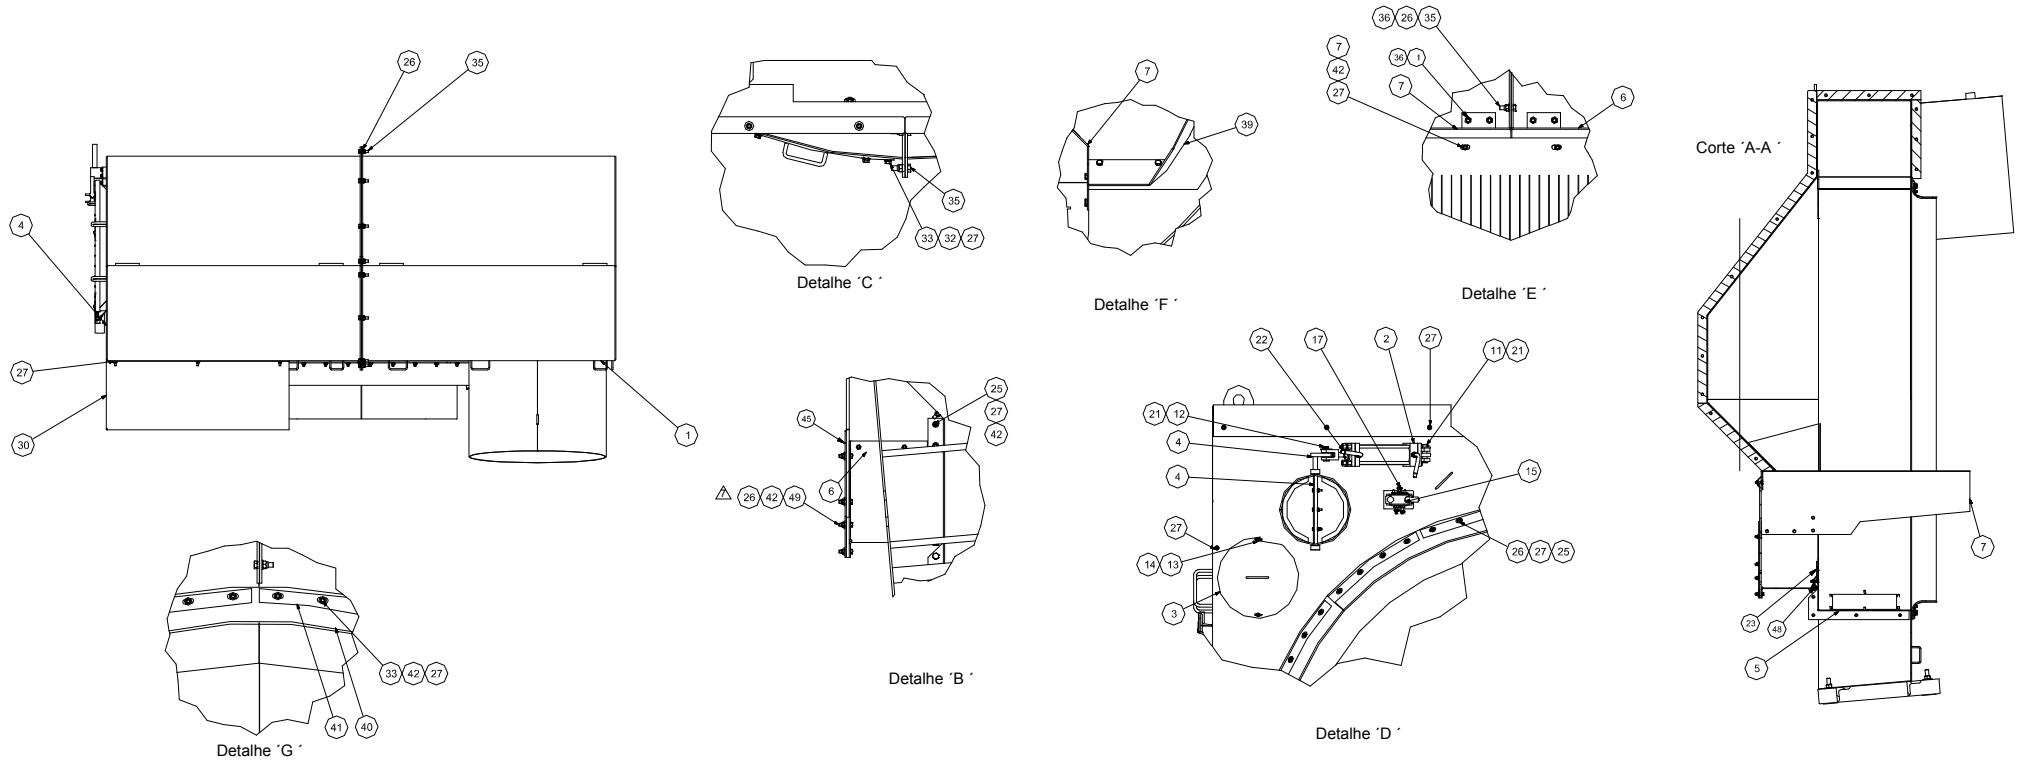

Câmara de aspiração – 34071337

As informações aqui contidas podem ser alteradas sem prévio aviso em virtude dos constantes avanços tecnológicos de nossos produtos.
La información contenida aquí se puede modificar sin anterior reconocimiento en la virtud de los avances tecnológicos constantes de nuestros productos.
The information contained here may be changed without previous notice due to the constant technological advances of our products.

Documentação Técnica de Produto / Documentación Técnica de Producto
Technical Documentation of Product

SICOD – Sistema Integrado de Consulta Digital
Sistema Integrado para Consulta Digital
Integrated System of Digital Consultation

Item	Código	Descrição	Descripción	Description	Qt. / Cant.
Item	Part number				Qty.
34071337		Validade / Validad / Serial number:			
01	38079922	Cjsm. câmara de aspiração	Cámara de aspiración	Suction chamber	01
02	34022516	Cilindro pneumático	Cilindro neumático	Pneumatic cylinder	01
03	34044621	Cjs. tampa móvel da tubul. da valv. borb.	Tapa	Lid	01
05	34072136	Cjs. tampa para limpeza	Tapa	Lid	01
08	38073843	Fixador	Fijador	Fastener	08
09	24006984	Porca torque UNC 3/4"	Tuerca sextavada	Hex nut	08
10	24000352	Arruela lisa 3/4"	Arandela lisa	Washer	10
11	38053017	Pino suporte inferior do pistão	Pasador	Pin	01
12	38048900	Pino menor de fixação do pistão	Pasador	Pin	01
13	24000071	Arruela lisa REG1/4"	Arandela lisa	Washer	04
14	24000348	Porca borboleta W 1/4"			02
15	28075277	Válvula spool 5/2 1/4"BSP	Válvula spool	Spool valve	01
16	28015177	Silenciador da válvula 1/4" BSP	Silenciador	Silencer	02
17	28021451	Espiga para mangueira 5/16" BSP 1/4"	Puntera	Ferrule	03
18	24006852	Abraçadeira regulável 13-19	Brazadera	Clamp	05
19	24006685	Paraf. sext. UNC1/4x1 1/4"	Tornillo sextavado	Socket hexagon cap bolt	02
20	24083353	Porca torque UNC 1/4"	Tuerca	Nut	02
21	24001027	Contrapino 3/16x 1"	Contraeje	Cotter pin	02
22	30058590	Mangueira ar/água 3005/16"x700	Manguera aire/agua	Air/water hose	02
23	30081465	Correia plana 1/4"x102x1000 4"	Cinta	Belts	01
25	24006953	Paraf. sext. UNC3/8x1 1/4"	Tornillo sextavado	Socket hexagon cap bolt	08
26	24000017	Arruela lisa 1/2"	Arandela lisa	Washer	22
27	24000350	Arruela lisa 3/8"	Arandela lisa	Washer	84
28	24000022	Porca sext. UNC3/8"	Tuerca sextavada	Hex nut	36
30	30072135	Proteção para válvulas	Protección	Protection	01
32	24000065	Arruela pressão 3/8"	Arandela de presión	Spring washer	06
33	24000272	Paraf. sext. UNC3/8x 1"	Tornillo sextavado	Socket hexagon cap bolt	66
34	30072147	Raspador interno	Raspador interno	Internal scraper	01
35	24000276	Paraf. sext. UNC1/2x1.3/4"	Tornillo sextavado	Socket hexagon cap bolt	26
36	24000313	Porca sext. UNC1/2"	Tuerca sextavada	Hex nut	60

Continua / continúa / continued...