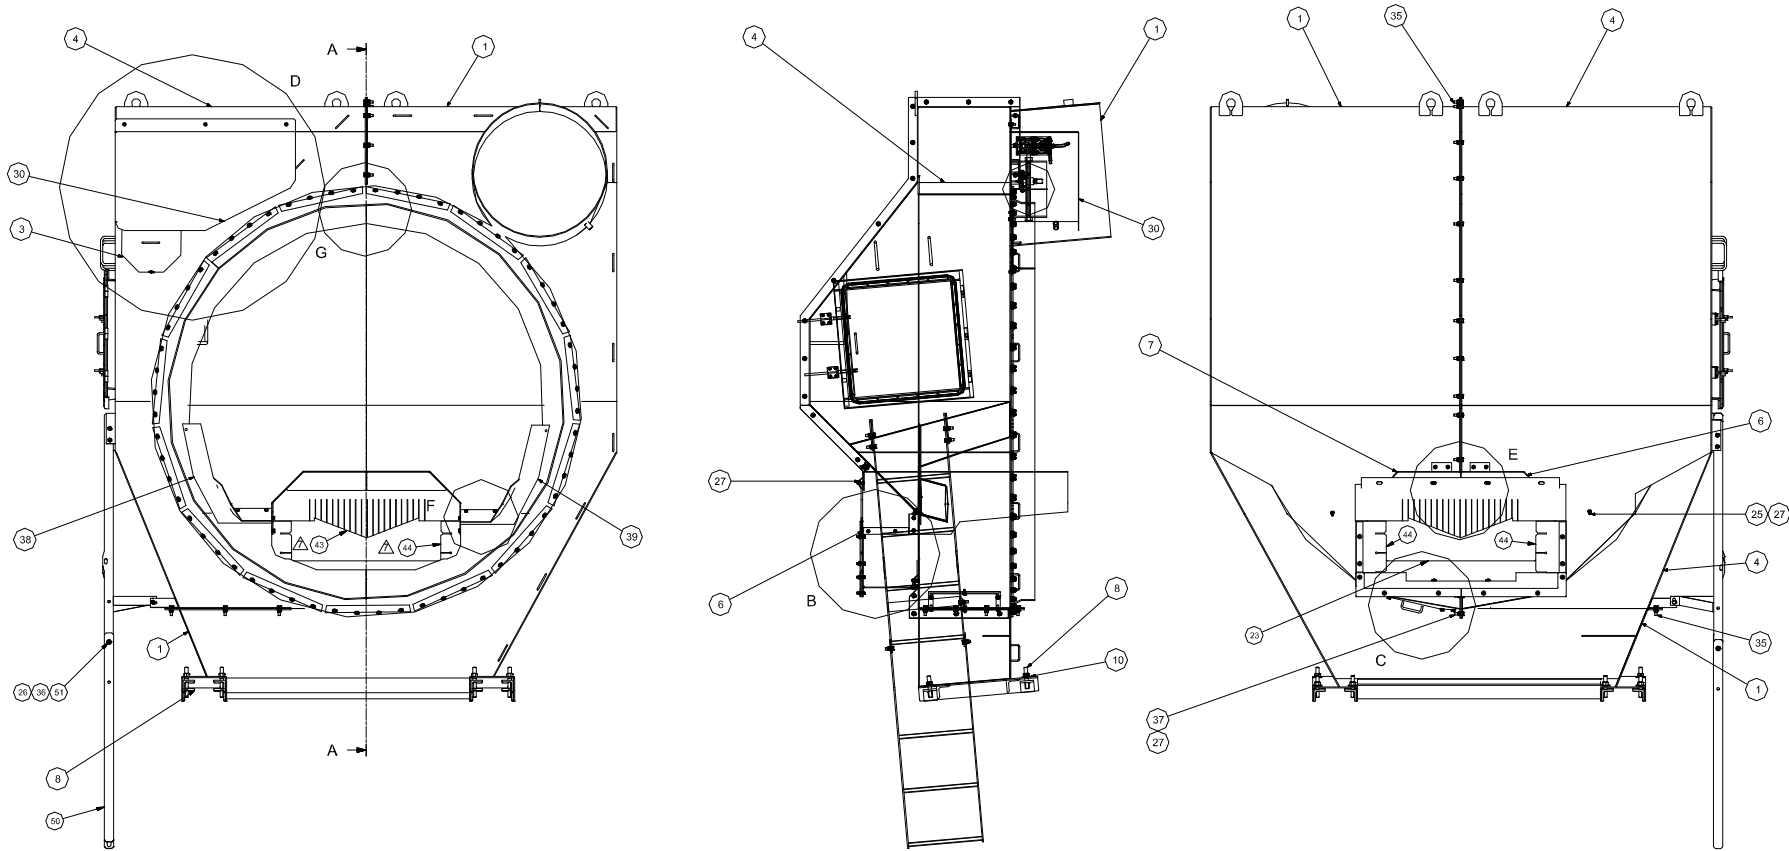

1.3. Câmara de aspiração / Cámara de aspiración / Suction Chamber