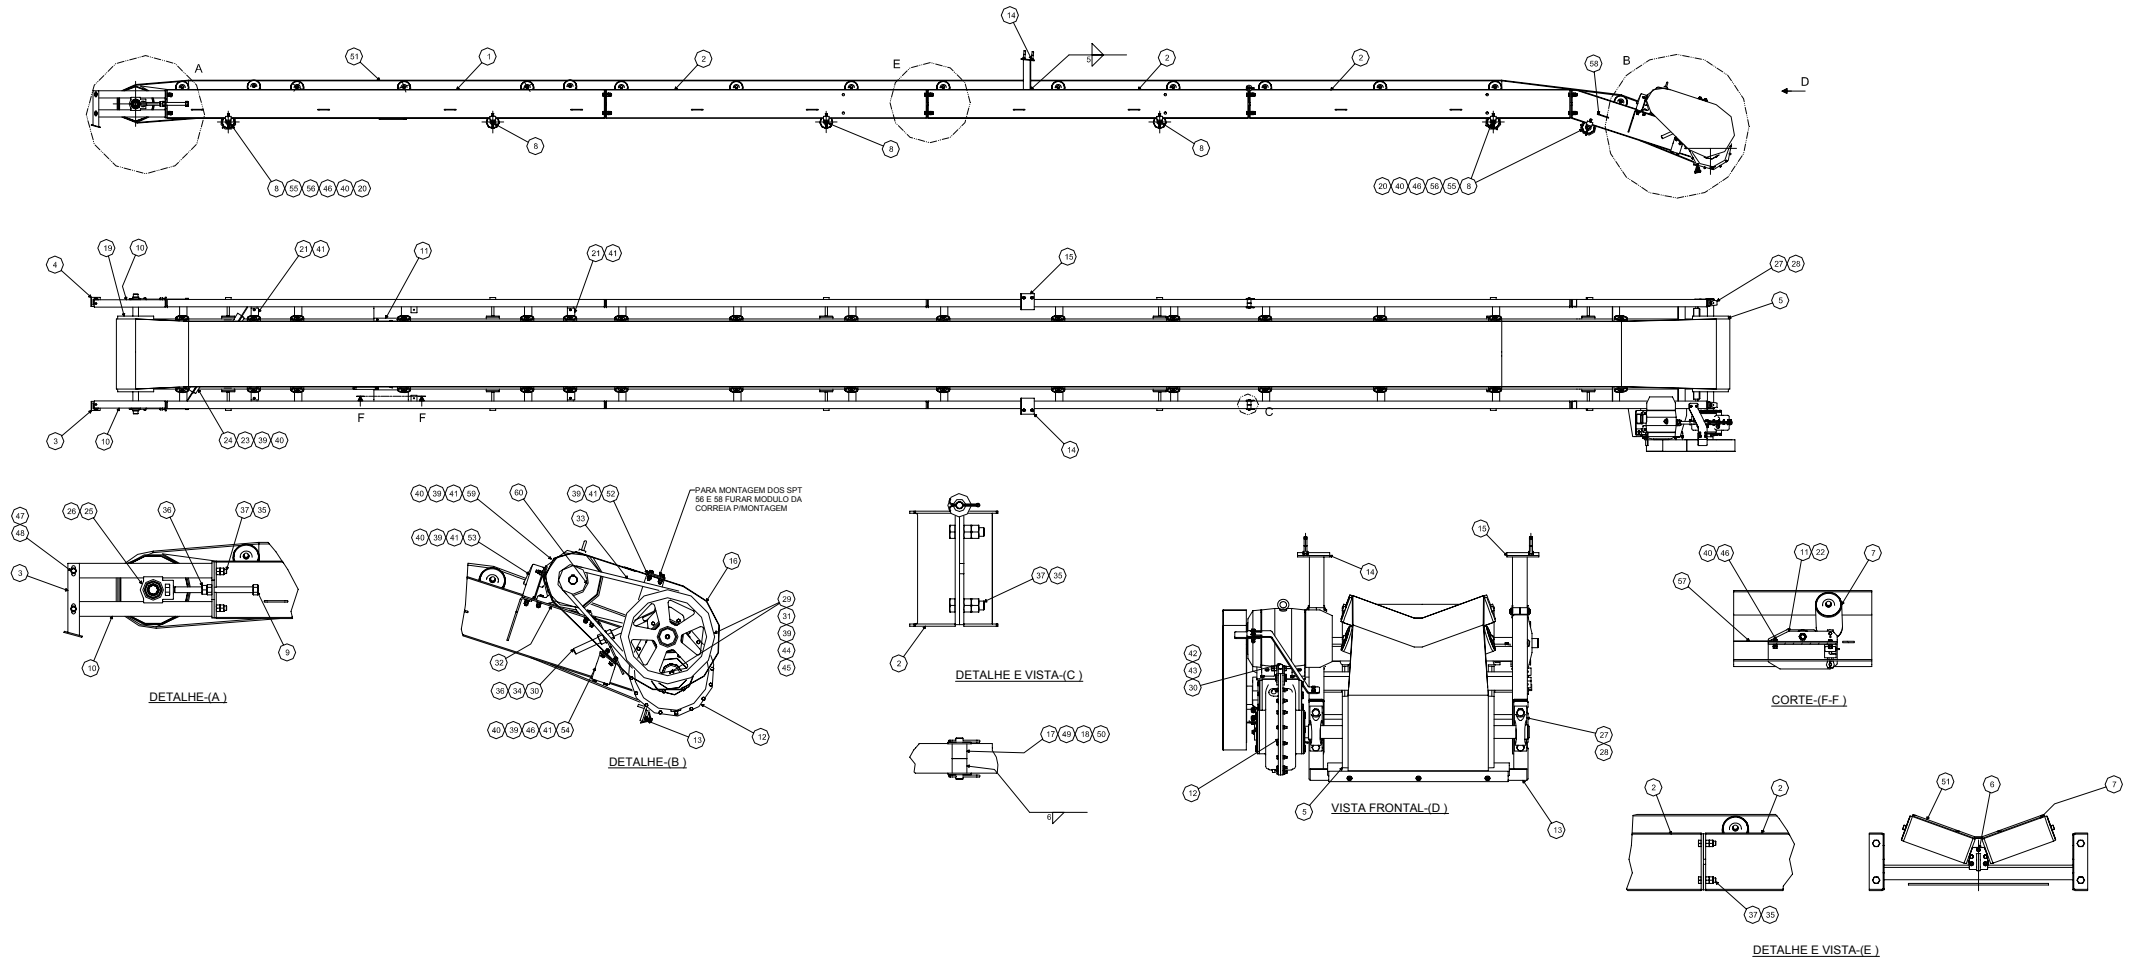

2.8.4. Cjsm. correia extratora transportadora 24" – 34079463

As informações aqui contidas podem ser alteradas sem prévio aviso em virtude dos constantes avanços tecnológicos de nossos produtos.
La información contenida aquí se puede modificar sin anterior reconocimiento en la virtud de los avances tecnológicos constantes de nuestros productos.
The information contained here may be changed without previous notice due to the constant technological advances of our products.

Documentação Técnica de Produto / Documentación Técnica de Producto
Technical Documentation of Product

SICOD – Sistema Integrado de Consulta Digital
Sistema Integrado para Consulta Digital
Integrated System of Digital Consultation

Item	Código	Descrição	Descripción	Description	Qt. / Cant. Qty.
Item	Part number				
34079463		Validade / Validad / Serial number:			
01	34012439	Cjs. chassi da correia extrora transportadora			01
02	34012920	Cjs. modulo correia 2800mm			03
03	34010323	Cjs. apoio traseiro direito da correia			01
04	34010322	Cjs. apoio traseiro esquerdo da correia			01
05	34023688	Cjm. tambor dianteiro do redutor 3:90			01
06	34018618	Cjm. suporte rolos "V"			16
07	34012417	Cjm. rolete carga correia 24"			32
08	34000691	Cjm. rolete retorno da correia 24"			06
09	38053405	Fuso esticador do mancal 1"			02
10	34010330	Cjs. corrediça da correia extr. transp. 24"			02
11	34039174	Cjm. estrutura mecânica da balança 18DA			01
12	34000630	Cjm. redutor 3:90 para eixo DN 45mm			01
13	34044489	Cjm. raspador da correia 24" p/ red. geremia			01
14	34040732	Cjs. suporte esquerdo da correia			01
15	34040733	Cjs. suporte direito da correia			01
16	34079470	Cjs. proteção da correia			01
17	30040192	Tubo St52 32/16x 32			04
18	30040193	Pino 15,8x90			02
19	34020413	Cjs. tambor traseiro da correia 24"			01
20	30004382	Mancal rolete retorno da correia			12
21	30012948	Travessa correia extrora			02
22	34024206	Cjm. celula carga SV-100 TICEL			01
23	30012952	Lona raspadora da correia			01
24	38056908	Fixador maior da correia extratora transp.			01
25	26000708	Mancal T208 (40)			02
26	26000726	Rolamento UC 208 (40/80x23)			02
27	26000714	Mancal P210 (50)			02
28	26000728	Rolamento UC 210 (50/90x25)			02
29	26030187	Polia C 3 canais 410 F39 R12			01
30	30004391	Fuso esticador do redutor			01

Segue / Continúa / Continued...