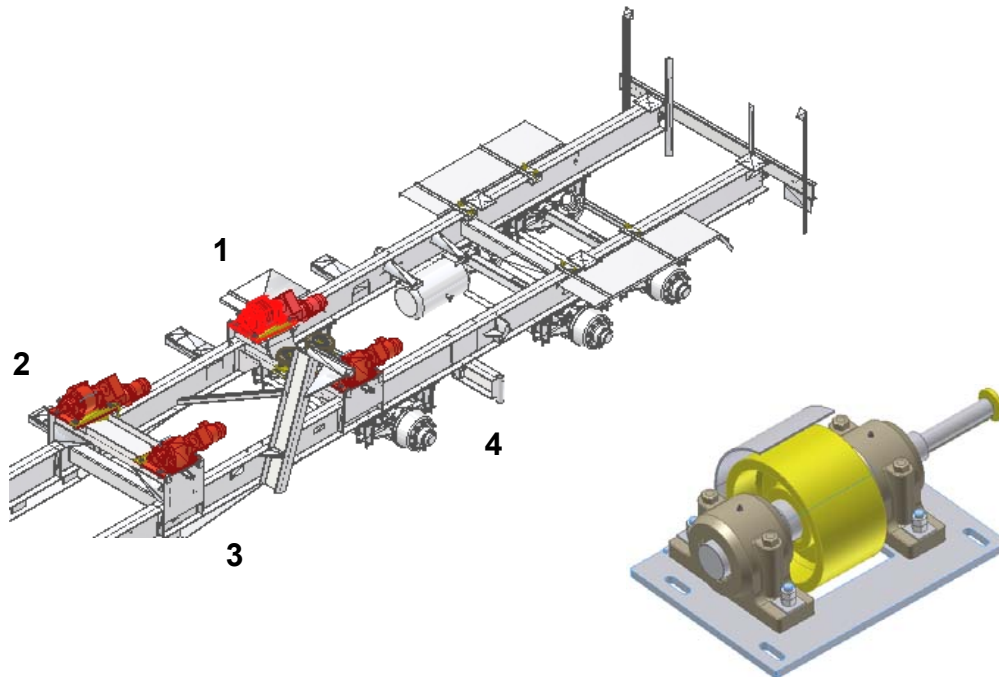

**1.4.2. Cj. do roletes de apoio / Conjunto de los rodillos de apoyo / Set of support rollers**

### 1.4.2. Cj. do roletes de apoio / Conjunto de los rodillos de apoyo / Set of support rollers

Item	Código	Descrição	Descripción	Description	Qt. / Cant.
Item	Part number				Qty.
<b>Validade / Validad / Serial number:</b> Todas séries / Todas las séries / All series					
01	34070917	Cj. rolete de apoio tras. dir.	Cj. rodillo de apoyo tras. der.	Set of rear, right support rollers	01
02	34070795	Cj. rolete de apoio diant. dir.	Cj. rodillo de apoyo delant. der.	Set of front, right support rollers	01
03	34070796	Cj. rolete de apoio diant. esq.	Cj. rodillo de apoyo delant. izq.	Set of front, left support rollers	01
04	34070915	Cj. rolete de apoio tras. esq.	Cj. rodillo de apoyo tras. izq.	Set of rear, left support rollers	01
05	26000722	Mancal	Cojinete	Sleeve bearing	02 (x4)
06	26008977	Rolamento	Rodamiento	Bearing	02 (x4)
07	26009132	Bucha de fixação	Buje de fijación	Fastening bushing	02 (x4)
08	38075575	Anel bi-partido	Anillo bipartido	Split ring	04 (x4)
09	30013265	Rolete	Rodillo	Roller	01 (x4)
10	30070916	Eixo	Eje	Axle	01 (x4)
11	26001166	Arruela de trava	Arandela de traba	Lock washer	01 (x4)
12	26001165	Porca de travamento	Tuerca de traba	Lock nut	01 (x4)
13	38054810	Arruela de fixação D70x6,3	Arandela de fijación D70x6,3	Fastening washer D70x6.3	01 (x4)