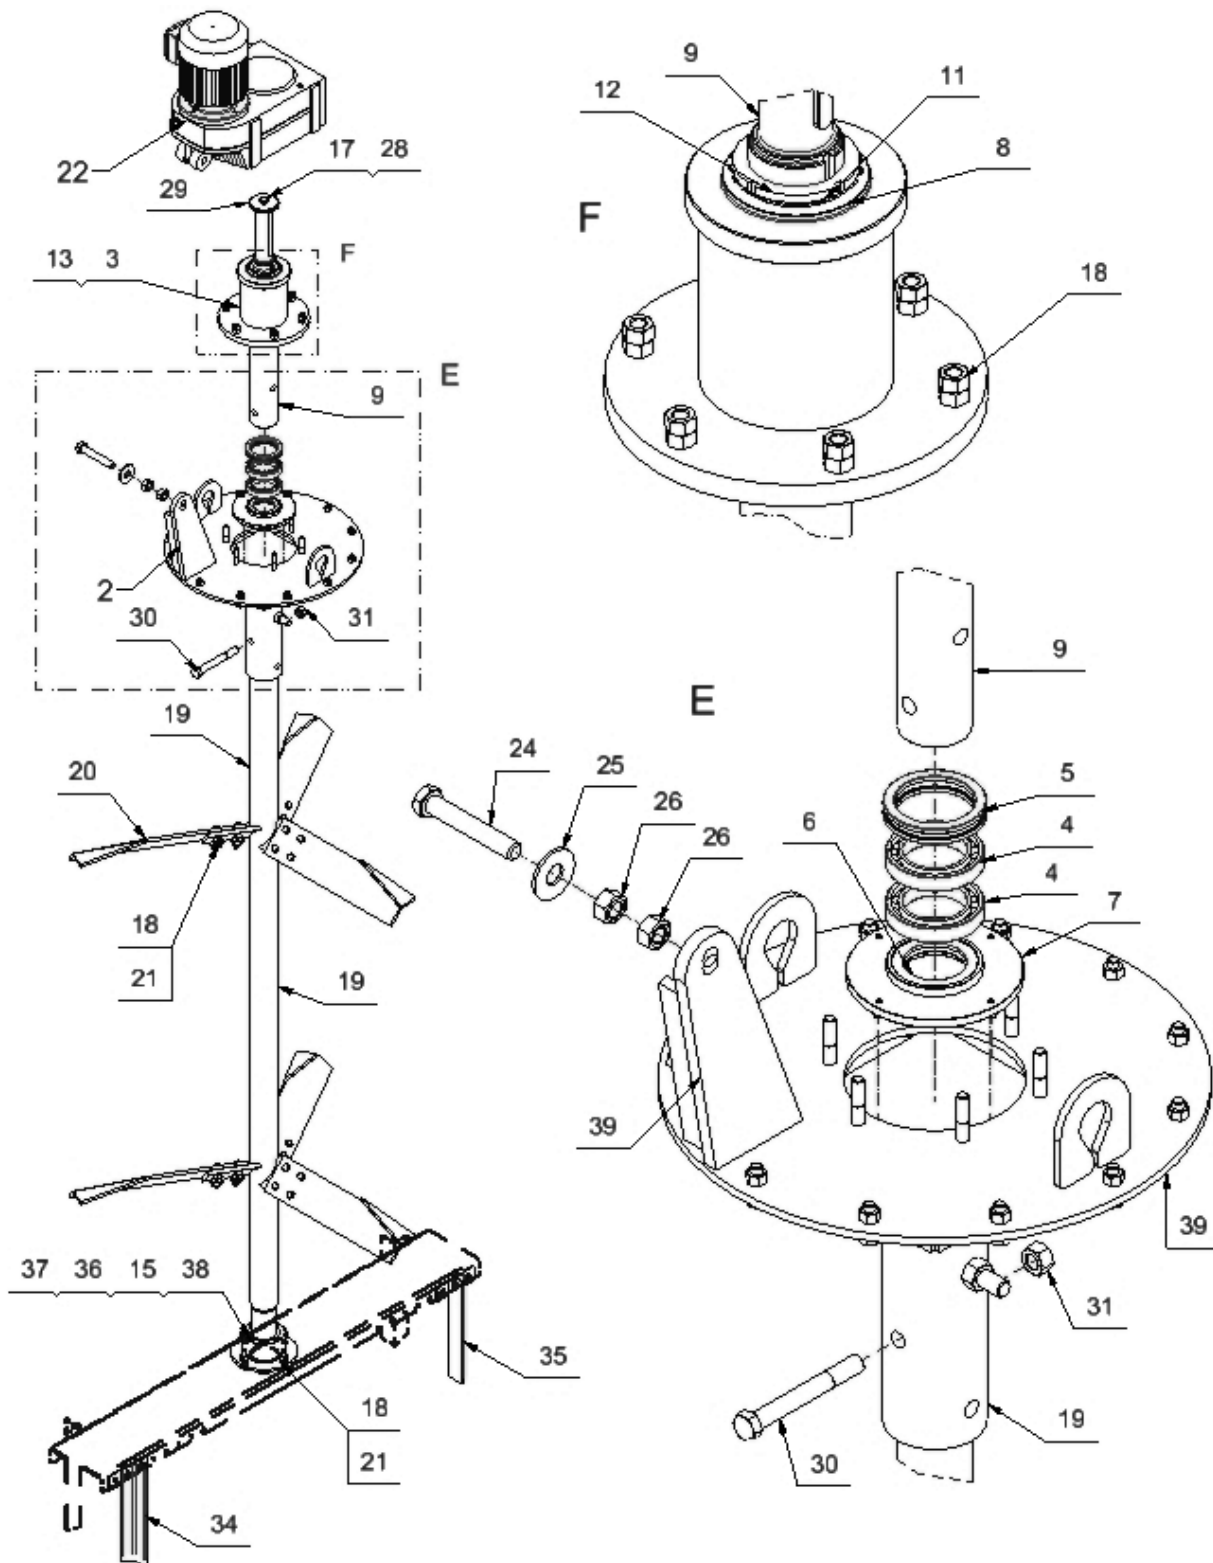

5. AGITADOR MÓVIL – 34097818

5. AGITADOR MÓVIL – 34097818

Ítem	Código	Descripción	Cantidad
2	-	Ver Tabla	-
3	34061194	Cajera	1
4	26061260	Rodamiento	2
5	26061261	Rodamiento	1
6	26061262	Retenedor	1
7	30061096	Tapa	1
8	30061095	Tapa	1
9	30085604	Eje accionamiento	1
10	30010310	Llave	1
11	24006871	Arandela	1
12	24006964	Tuerca	1
13	28000068	Engrazadera	1
14	24107322	Tornillo	4
15	24000071	Arandela	8
16	24000072	Arandela	4
17	24000275	Tornillo	13
18	24091821	Tuerca	80
19	34085607	Vástago	1
20	34085610	Hélice	6
21	24000277	Tornillo	28
22	-	Tabla de accionamiento	-
24	24084302	Tornillo	1
25	24006690	Arandela	2
26	24016081	Tuerca	2
28	24000029	Arandela	1
29	38075553	Tapa	1
30	24012868	Tornillo	2
31	24052515	Tuerca	2
36	34085617	Bujes	1
37	30085614	Bujes	1
38	24107323	Tornillo	4