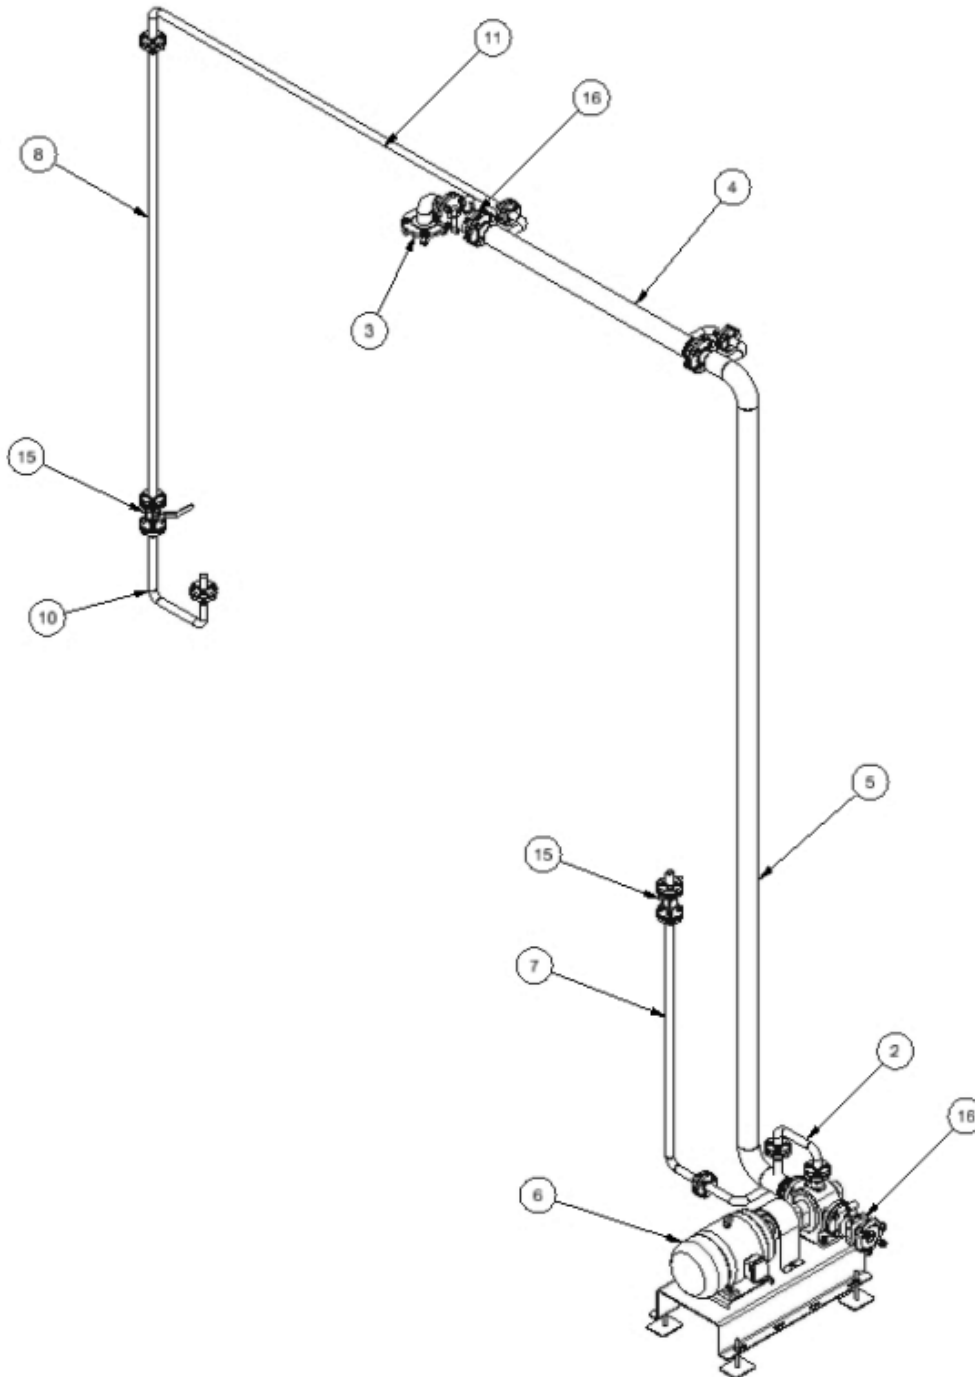

1.3 TUBULACIÓN DE CARGA – COMBUSTIBEL 2” - 34144497

1.3 TUBULACIÓN DE CARGA – COMBUSTIBEL 2” - 34144497

Ítem	Código	Descripción	Cantidad
2	34121593	Tubéria	1
3	34121592	Tubéria	1
4	34121589	Tubéria	1
5	34121587	Tubéria	1
6	34062123	Bombeo 2”	1
7	34116266	Tubéria	1
8	34116264	Tubéria	1
9	34106303	Brida	2
10	34104823	Tubéria	1
11	34104820	Tubéria	1
12	30032827	Junta de cartón	1
13	30018932	Junta de cartón	12
14	30018931	Junta de cartón	6
15	28094668	Válvula	2
16	28094667	Válvula	2
17	24091821	Nut	56
18	24083175	Nut	28
19	24039025	Screw	48
20	24005005	Arandela	56
21	24001108	Screw	28
22	24000017	Arandela	104
23	34104832	Zapata	4