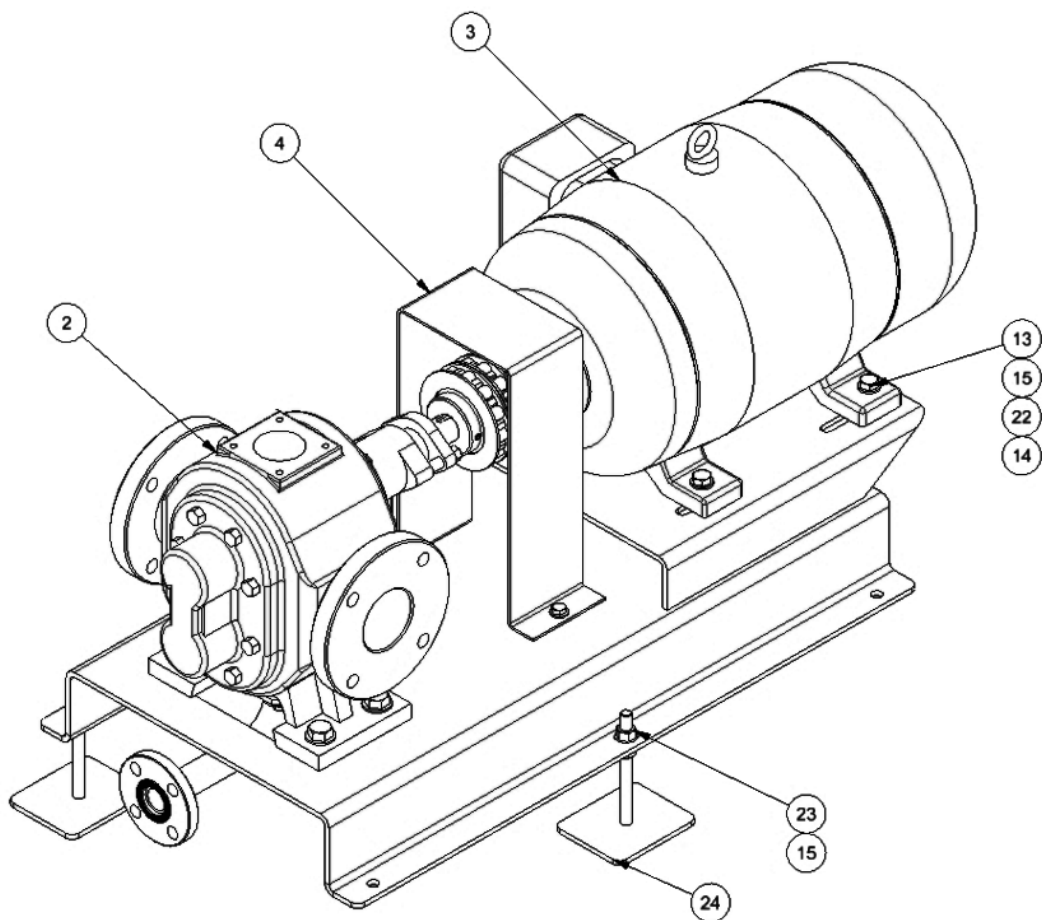

1.2 BOMBEO ASFALTO 3" – 34067987

1.2 BOMBEO ASFALTO 3” – 34067987

Ítem	Código	Descripción	Cantidad
1	34068175	Bombeo de carga 3”	1
2	28011696	Bombeo de engranje	1
3	22034349	Motor eléctrico	1
4	30050568	Protección del acoplamiento	1
5	30034345	Engranaje	1
6	30034346	Engranaje	1
7	26009209	Cadena de rodillos	1
8	24006953	Screw	6
9	24099104	Screw	4
10	24083175	Nut	4
11	24005005	Arandela	8
12	24016755	Screw	2
13	24000278	Screw	4
14	24091821	Nut	4
15	24000017	Arandela	14
16	34039669	Curva	1
17	30018932	Junta de cartón	1
18	24000350	Arandela	4
19	24000355	Arandela	4
20	24000065	Arandela	2
21	24084474	Nut	2
22	24000029	Arandela	4
23	24000313	Nut	6
24	34104832	Zapata	3