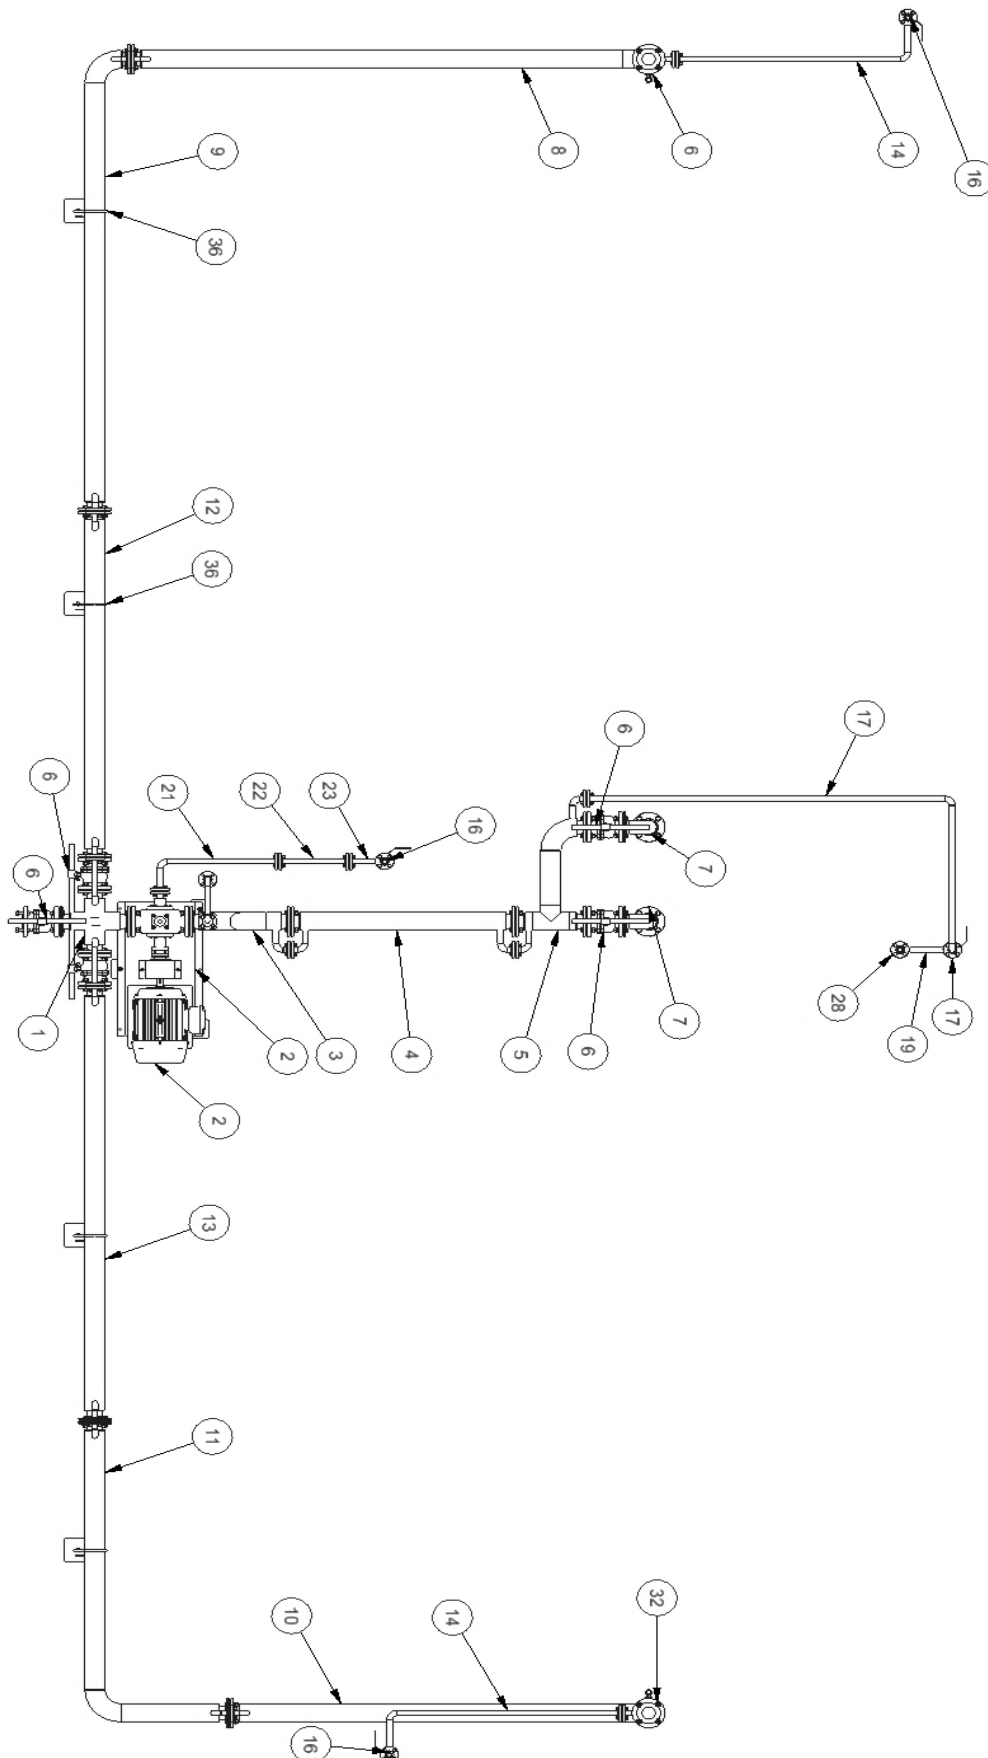

## 1.1 TUBULACION 3" DE CARGA Y DESPLAZAMIENTO DEL ASFALTO - 34119298

Ítem	Código	Descripción	Cantidad
1	34119204	Cruceta	1
2	34067987	Bombeo de asfalto 3"	1
3	34116261	Conducto de asfalto	1
4	34104815	Conducto	1
5	34105637	Conducto	1
6	28076919	Valvula	7
7	34104878	Curva	2
8	34119212	Tuberia	1
9	34119215	Tuberia	1
10	34105161	Tuberia	1
11	34119201	Tuberia	1
12	34119299	Tuberia	1
13	34121581	Tuberia	1
14	34105604	Tuberia	2
15	28094668	Valvula	4
16	34106303	Brida	4
17	34105639	Conducto	1
18	34116264	Tubéria	1
19	34104823	Tuberia	1
20	34114420	Tubéria	1
21	34104818	Tubéria	1
22	34105644	Conducto	1
23	34116266	Tubéria	1
24	30032827	Junta de cartón	24
25	30018932	Junta de cartón	26
26	24000350	Arandela	4
27	24000272	Screw	4
28	24039025	Screw	100
29	24000017	Arandela	200
30	24091821	Nut	100
31	24005005	Arandela	192
32	24083175	Nut	96
33	24085215	Screw	64
34	24001108	Screw	32
35	34104538	Soporte	4
36	24104536	Pinza	4