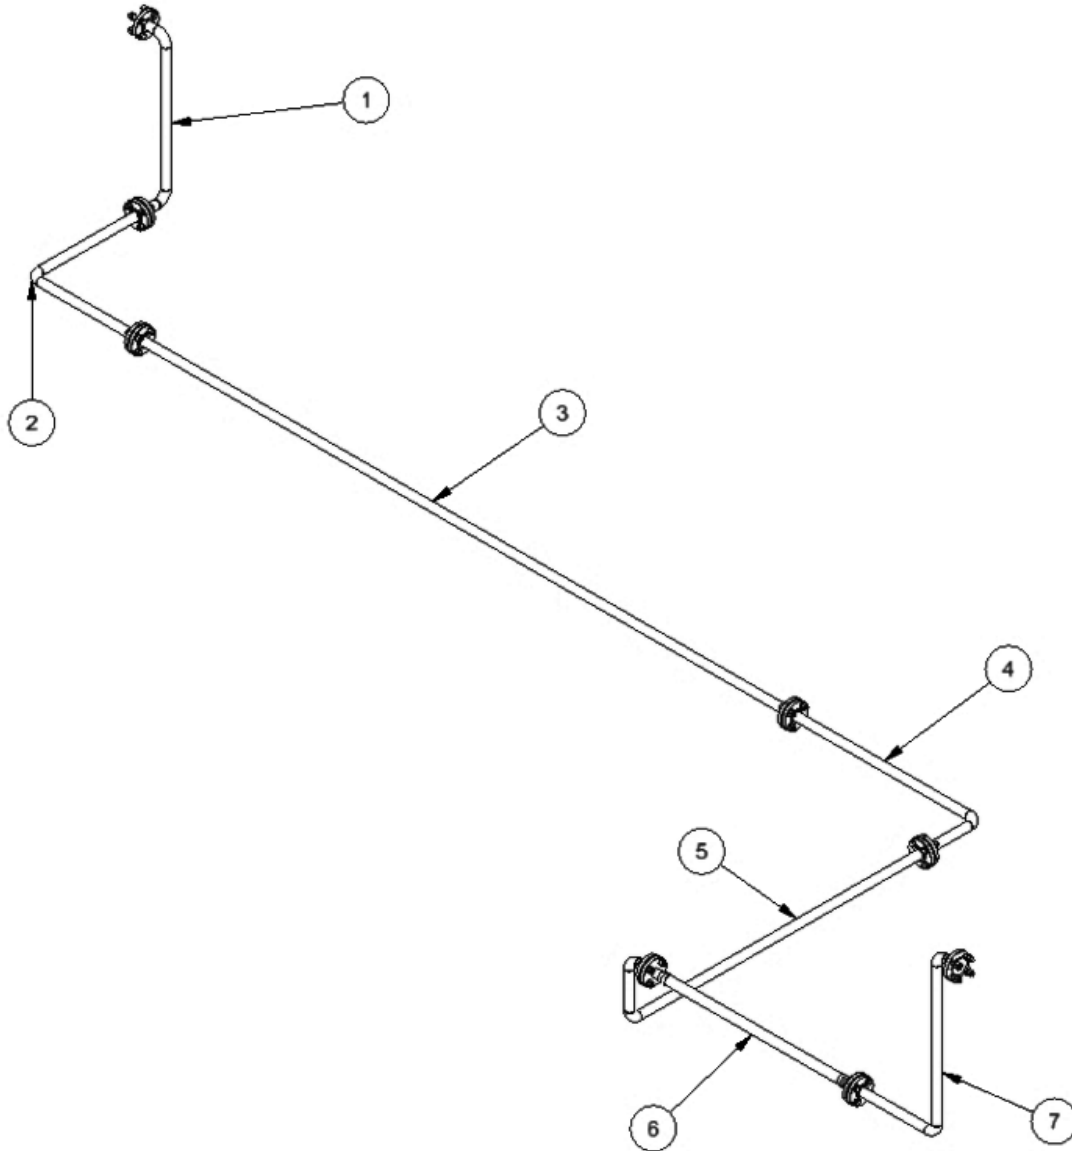

**1.8 INTERCONEXIÓN TUBÉRIAS – RETORNO OLEO COMBUSTIBLE TÉRMICO -
34119400**

**1.8 INTERCONEXIÓN TUBÉRIAS – RETORNO OLEO COMBUSTIBLE TÉRMICO -
34119400**

Ítem	Código	Descripción	Cantidad
1	34119389	Tubéria	1
2	34119306	Tubéria	1
3	34115162	Tubéria	1
4	34115144	Tubéria	1
5	34122448	Tubéria	1
6	28104150	Tubéria	1
7	34122449	Tubéria	1
8	30018932	Junta de cartón	8
9	24091821	Tuerca	32
10	24000017	Arandela	64
11	24039025	Tronillo	32