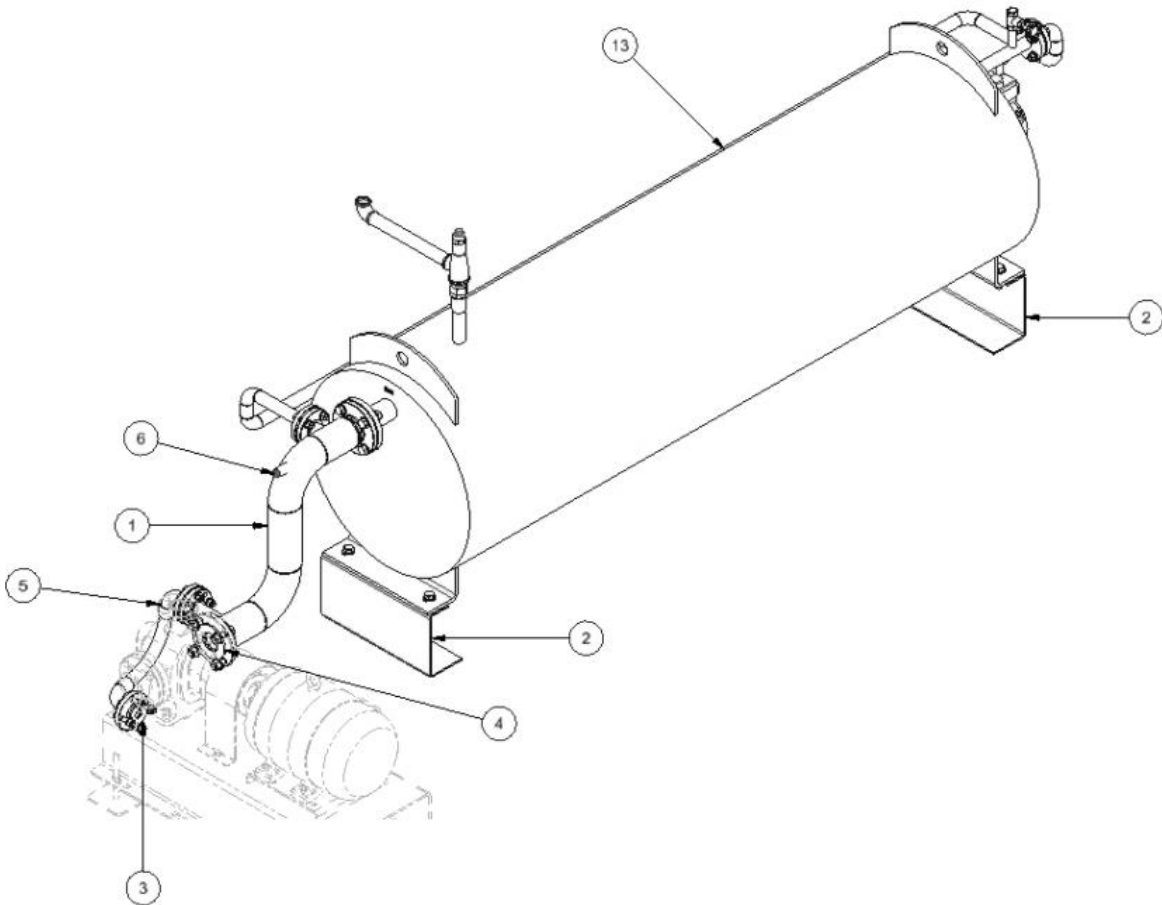

1.6 RECTIFICADOR DE ASFALTO – 34155057

1.6 RECTIFICADOR DE ASFALTO – 34155057

Ítem	Código	Descripción	Cantidad
1	34122445	Tubéria	1
2	30122471	Soporte	2
3	30018932	Junta de cartón	9
4	30018931	Junta de cartón	4
5	28078960	Tubéria	1
6	28000081	Buje	1
7	24099104	Tornillo	18
8	24091821	Tuerca	12
9	24083175	Tuerca	24
10	24039025	Tornillo	12
11	24005005	Arandela	30
12	24000017	Arandela	24
13	34117523	Rectificador	1
14	30117547	Soporte	1
15	30117548	Soporte	1