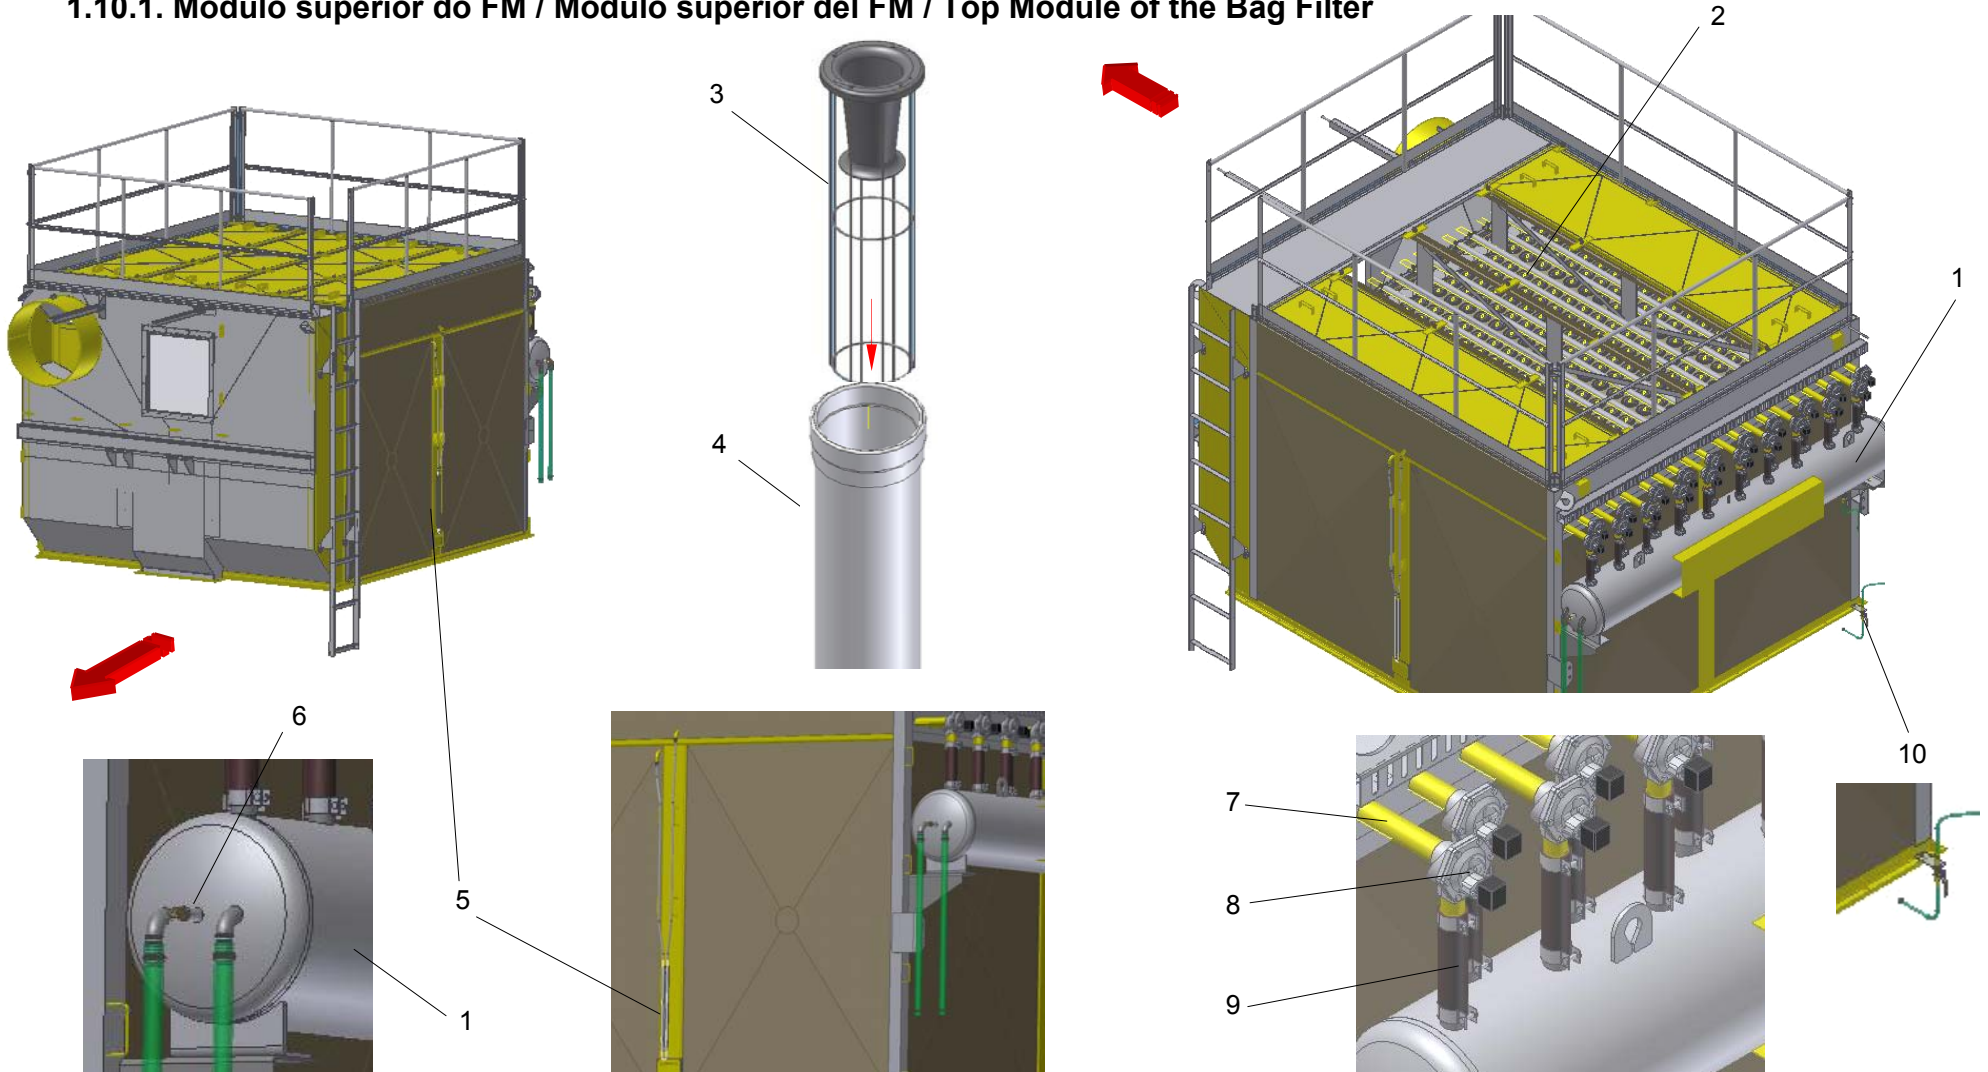

1.10.1. Módulo superior do FM / Módulo superior del FM / Top Module of the Bag Filter

As informações aqui contidas podem ser alteradas sem prévio aviso em virtude dos constantes avanços tecnológicos de nossos produtos.
La información contenida aquí se puede modificar sin anterior reconocimiento en la virtud de los avances tecnológicos constantes de nuestros productos.
The information contained here may be changed without previous notice due to the constant technological advances of our products.

1.10.1. Módulo superior do FM / Módulo superior del FM / Top Module of the Bag Filter

Item	Código	Descrição	Descripción	Description	Qt. / Cant. Qty.
	34074955		Validade / Validad / Serial number: Todas séries / Todas las séries / All series		
01	34070807	Reservatório de ar	Depósito de aire	Air reservoir	01
02	34070809	Duto injetor	Conducto inyector	Injector duct	20
03	38076191	Cj. gaiola e venturi	Cj. jaula y venturi	Cage and venturi set	400
04	28061281	Manga de feltro agulhado poliéster	Manga de fieltro agujado poliéster	Needle felt, polyester bag	400
05	28049722	Manôm. diferencial "U" – 150 a 150 mmca	Manóm. diferencial "U"	Differential "U" press. gauge	01
06	28066275	Válvula de segurança	Válvula de seguridad	Safety valve	01
07	30033187	Mangueira	Manguera	Hose	20
08	28073832	Válvula de pulso	Válvula de pulso	Pulse valve	20
09	30068991	Mangueira	Manguera	Hose	20
10	28043112	Válvula de esfera	Válvula de esfera	Ball valve	02
--	34068162	Dispositivo p/ montagem das mangas	Dispositivo p/ montaje de las mangas	Device for the bag assembly	01