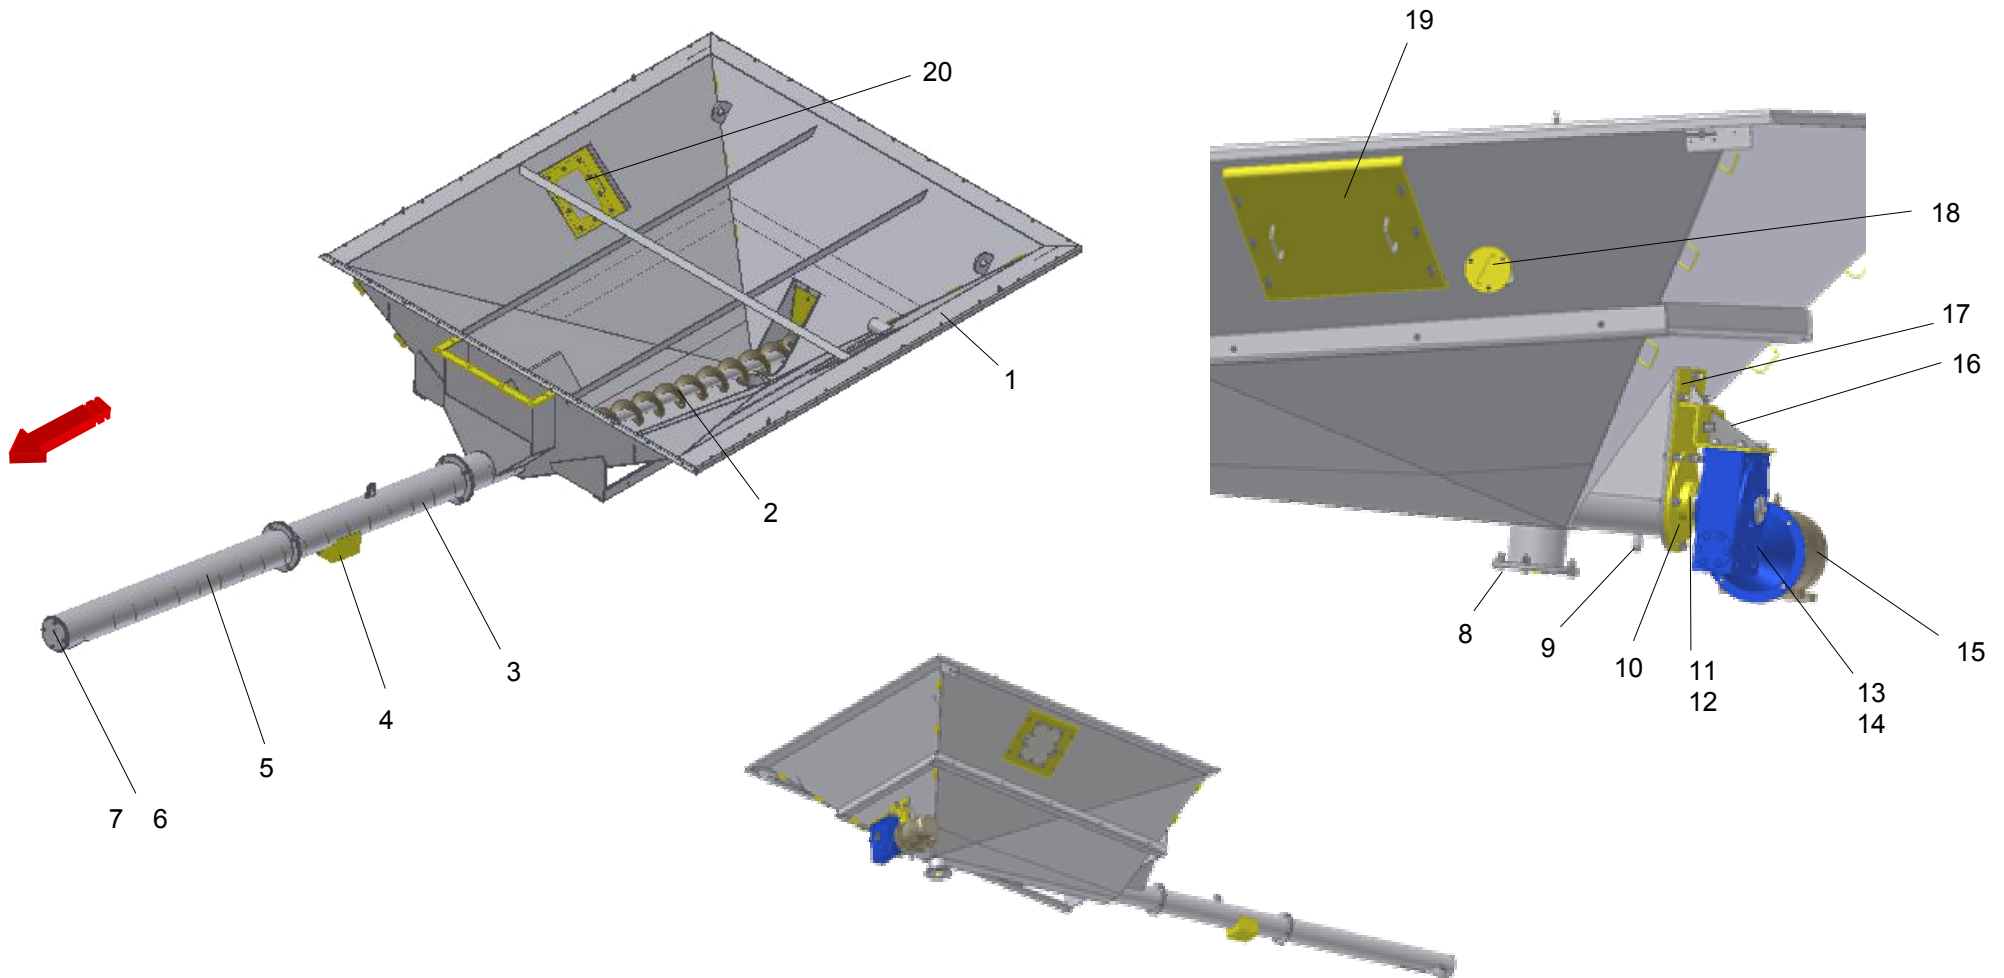

1.10.2. Módulo inferior do FM / Módulo inferior del FM / Bottom module of the bag filter

As informações aqui contidas podem ser alteradas sem prévio aviso em virtude dos constantes avanços tecnológicos de nossos produtos.
La información contenida aquí se puede modificar sin anterior reconocimiento en la virtud de los avances tecnológicos constantes de nuestros productos.
The information contained here may be changed without previous notice due to the constant technological advances of our products.

Documentação Técnica de Produto / Documentación Técnica de Producto
Technical Documentation of Product

SICOD – Sistema Integrado de Consulta Digital
Sistema Integrado para Consulta Digital
Integrated System of Digital Consultation

1.10.2. Módulo inferior do FM / Módulo inferior del FM / Bottom module of the bag filter

Item	Código	Descrição	Descripción	Description	Qt. / Cant.
Item	Part number				Qty.
34075423 – 380V / 50Hz		Validade / Validad / Serial number: 041222; 041228; 050418			
01	34068552	Estrutura inferior	Estructura inferior	Bottom structure	01
02	34069468	Eixo helicoidal	Eje helicoidal	Screw conveyor axle	01
03	34069459	Duto intermediário	Conducto intermedio	Intermediate duct	01
04	30029553	Tampa de amostragem	Tapa de muestra	Sampling lid	01
05	34070759	Duto da extremidade	Conducto de extremidad	End duct	01
06	34053949	Tampa alojamento do mancal	Tapa alojamiento del cojinete	Casing lid of the sleeve bearing	01
07	30053951	Bucha	Buje	Bushing	01
08	30070767	Tampa de inspeção	Tapa de inspección	Inspection cover	01
09	28000081	Bujão p/ dreno 1/2" BSP	Buje p/ dreno 1/2" BSP	1/2" BSP plug for drainage	01
10	34044643	Tampa mancal	Tapa cojinete	Sleeve bearing lid	01
11	38075617	Preme-gaxeta	Preme-empaquetadura	Preme-gasket	01
12	30025766	Gaxeta	Empaquetadura	Gasket	01
13	38053018	Tampa ponta de eixo	Tapa punta de eje	End lid of the shaft	01
14	26073729	Redutor GS130	Reductor	Gearbox	01
15	22072730	Motor elétrico 7,5cv	Motor eléctrico	Electric motor	01
16	34060189	Suporte p/ redutor	Soporte p/ reductor	Gearbox support	01
17	34051067	Tampa traseira	Tapa trasera	Rear lid	01
18	30061963	Tampa p/ bocal de inspeção	Tapa p/ bocal de inspección	Lid for Inspection opening	01
19	34036310	Tampa de acesso	Tapa de acceso	Access lid	01
20	34072560	Tampa c/ espera p/ filler	Tapa c/ espera p/ filler	Lid with compartment for filler	01