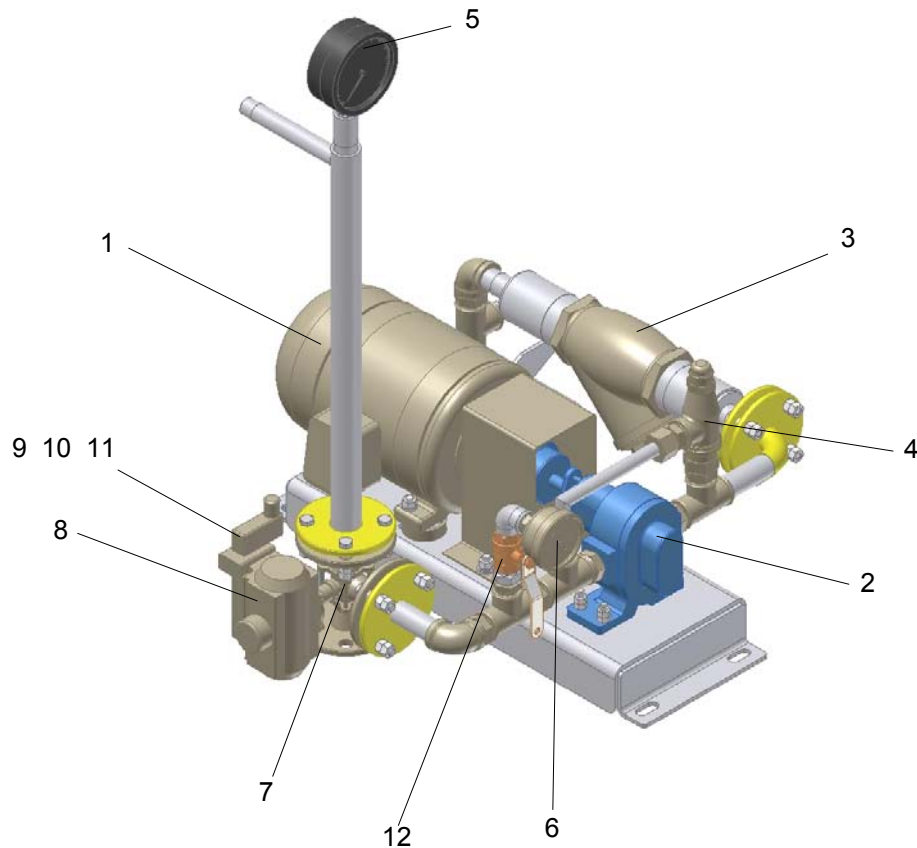

**Bomba de combustível / Bomba de combustible / Fuel pump set**  
**Sistema flexível de montagem / Sistema flexible de asamblea / Flexible assembly system**

30018932 Junta grafitada 1"  
Empalme grafitado  
Graphite fitting

### Sistema flexível de montagem / Sistema flexible de asamblea / Flexible assembly system

Item	Código	Descrição	Descripción	Description	Qt. / Cant. Qty.
<b>34078963 – 380V / 50Hz</b>		Validade / Validad / Serial number: 050418; 050808			
01	22061437	Motor 50Hz 1cv	Motor 1cv	Motor 1hp	01
02	28007826	Bomba engr. 3/4"	Bomba de engr. 3/4"	Gear pump 3/4"	01
03	28007824	Filtro Y 2"	Filtro Y 2"	Y 2" filter	01
04	28000978	Válv. segurança 3/4" BSP	Válv. seguridad 3/4" BSP	3/4" BSP safety valve	01
05	22025902	Termômetro reto 0-300°C	Termómetro	Thermometer	01
06	28019842	Manôm. 0-11kgf 1/4"BSP	Manóm. 0-11kgf 1/4"BSP	0-11kgf 1/4"BSP pressure gauge	01
07	28076601	Válvula diversora	Válvula diversora	Dividing valve	01
08	28076607	Atuador pneum. p/ circulação	Actuador neumático	Pneumatic actuator	01
09	28079712	Válvula solenóide	Válvula solenoide	Solenoid valve	01
10	28079713	Bobina p/ válvula solenóide	Bobina para el solenoide de la válvula	Bobbin to solenoid valve	01
11	28015177	Silenciador	Silenciador	Silencer	02
12	28011258	Válvula de esfera 1/2"	Válvula de esfera	Ball valve	01
13	28000965	Válvula de esfera 3/4" BSP	Válvula de esfera	Ball valve	01