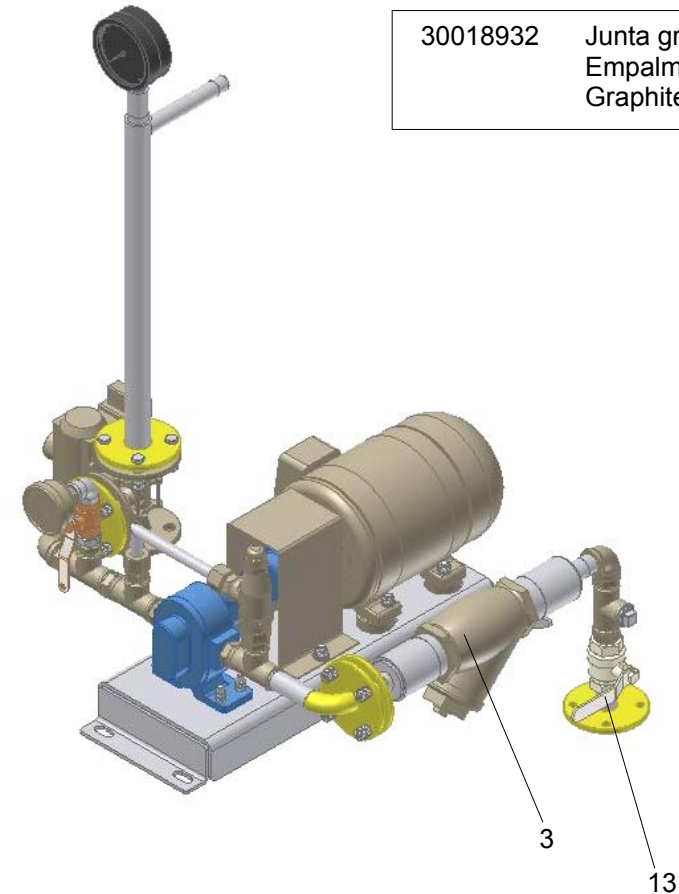

**Bomba de combustível / Bomba de combustible / Fuel pump set**  
**Sistema flexível de montagem / Sistema flexible de asamblea / Flexible assembly system**

30018932 Junta grafitada 1"  
Empalme grafitado  
Graphite fitting

### Sistema flexível de montagem / Sistema flexible de asamblea / Flexible assembly system

Item	Código	Descrição	Descripción	Description	Qt. / Cant. Qty.
<b>34078963 – 380V / 50Hz</b>		Validade / Validad / Serial number: 050418; 050808			
01	22061437	Motor 50Hz 1cv	Motor 1cv	Motor 1hp	01
02	28007826	Bomba engr. 3/4"	Bomba de engr. 3/4"	Gear pump 3/4"	01
03	28007824	Filtro Y 2"	Filtro Y 2"	Y 2" filter	01
04	28000978	Válv. segurança 3/4" BSP	Válv. seguridad 3/4" BSP	3/4" BSP safety valve	01
05	22025902	Termômetro reto 0-300°C	Termómetro	Thermometer	01
06	28019842	Manôm. 0-11kgf 1/4"BSP	Manóm. 0-11kgf 1/4"BSP	0-11kgf 1/4"BSP pressure gauge	01
07	28076601	Válvula diversora	Válvula diversora	Dividing valve	01
08	28076607	Atuador pneum. p/ circulação	Actuador neumático	Pneumatic actuator	01
09	28079712	Válvula solenóide	Válvula solenoide	Solenoid valve	01
10	28079713	Bobina p/ válvula solenóide	Bobina para el solenoide de la válvula	Bobbin to solenoid valve	01
11	28015177	Silenciador	Silenciador	Silencer	02
12	28011258	Válvula de esfera 1/2"	Válvula de esfera	Ball valve	01
13	28000965	Válvula de esfera 3/4" BSP	Válvula de esfera	Ball valve	01