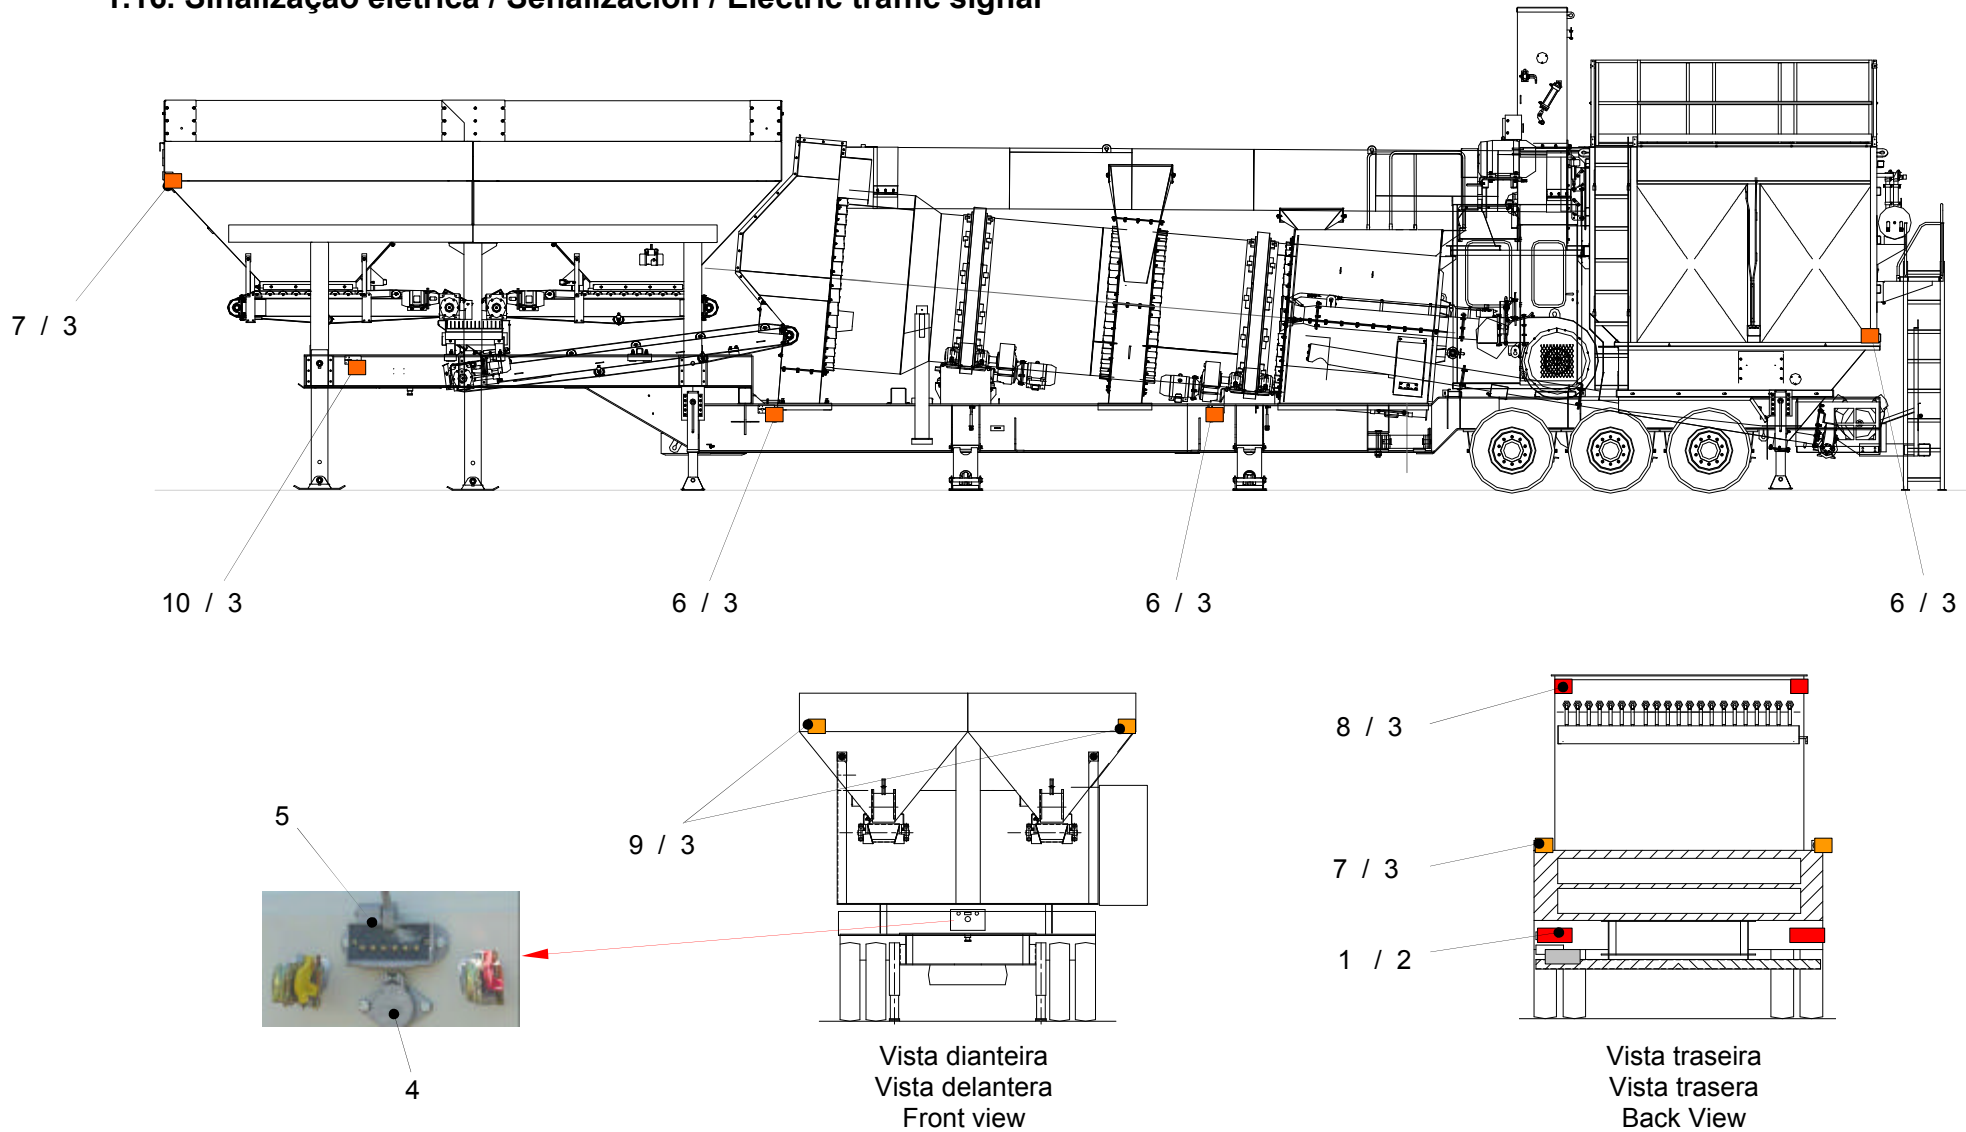

1.16. Sinalização elétrica / Señalización / Electric traffic signal

As informações aqui contidas podem ser alteradas sem prévio aviso em virtude dos constantes avanços tecnológicos de nossos produtos.
La información contenida aquí se puede modificar sin anterior reconocimiento en la virtud de los avances tecnológicos constantes de nuestros productos.
The information contained here may be changed without previous notice due to the constant technological advances of our products.

Documentação Técnica de Produto / Documentación Técnica de Producto
Technical Documentation of Product

SICOD – Sistema Integrado de Consulta Digital
Sistema Integrado para Consulta Digital
Integrated System of Digital Consultation

1.16. Sinalização elétrica / Señalización / Electric traffic signal

Item	Código	Descrição	Descripción	Description	Qt. / Cant.
Item	Part number				Qty.
50033144		Validade / Validad / Serial number: Todas séries / Todas las séries / All series			
01	20011040	Sinaleira tras. GF20	Guiñador tras. GF20	Rear signal GF20	02
02	22013267	Lâmpada 21W/24V 1P	Lámpara 21W/24V 1P	21W/24V 1P light bulb	04
03	22011131	Lâmpada 5W/24V 1P	Lámpara 5W/24V 1P	5W/24V 1P light bulb	17
04	22025540	Tomada fixa fêmea redonda 7 p	Toma fija hembra redonda 7 p	Circular female fixed plug-in 7p	01
05	22011088	Tomada fixa fêmea 6 p	Toma fija hembra 6 p	Female fixed plug-in 6 p	01
06	22070631	Sinaleira lat. c/ refletivo 1119 AM	Guiñador lat. c/ reflejo 1119 AM	Side reflective signal 1119 AM	06
07	22074050	Sinaleira universal lente AM	Guiñador universal lente AM	Universal signal lens AM	04
08	22074051	Sinaleira universal lente VM	Guiñador universal lente VM	Universal signal lens VM	02
09	22074052	Sinaleira universal lente CR	Guiñador universal lente CR	Universal signal lens CR	02
10	22071249	Sinaleira lat. c/reflet 1119 VM	Guiñador lat. c/ reflejo 1119 VM	Side signal with reflector 1119 VM	02
11	40073792	Cabo flex. PP 4x1,5mm2	Cable flex. PP 4x1,5mm2	Flexible cable PP 4x1.5mm2	25m
12	40010655	Cabo flex. bwf 1,5mm2 PTO	Cable flex. bwf 1,5mm2 PTO	Flexible cable BWF 1.5 mm2 PTO	25m
13	22010777	Espaguete PVC 7,9mm preto	Espaguete PVC 7,9mm negro	PVC spaghetti 7.9mm black	40m