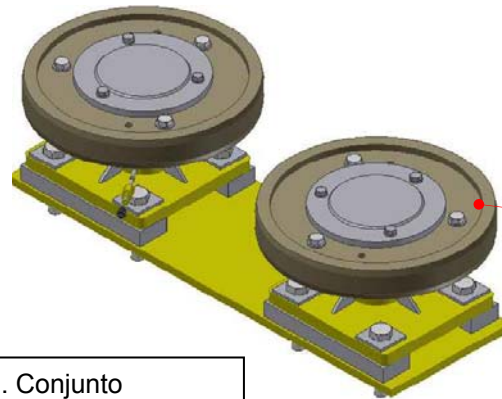

### 1.4.3. Rolete de escora / Rodillo de apoyo / Brace roller

Cód. Conjunto  
Part Number for set  
34017582

Cód. Rolete  
Part Number for Roller  
34015247

As informações aqui contidas podem ser alteradas sem prévio aviso em virtude dos constantes avanços tecnológicos de nossos produtos.  
La información contenida aquí se puede modificar sin anterior reconocimiento en la virtud de los avances tecnológicos constantes de nuestros productos.  
The information contained here may be changed without previous notice due to the constant technological advances of our products.

### 1.4.3. Rolete de escora / Rodillo de apoyo / Brace roller

Item Item	Código Part number	Descrição	Descripción	Description	Qt. / Cant. Qty.
<b>34017582</b>		<b>Validade / Validad / Serial number:</b> Todas séries / Todas las séries / All series			
01	38075576	Capa de rolagem	Capa de rodaje	Roller cover	01
02	30015334	Tampa	Tapa	Lid	01
03	24000989	Anel de retenção	Anillo de retención	Retainer ring	01
04	26016563	Rolamento	Rodamiento	Bearing	02
05	38075578	Corpo do rolete	Cuerpo del rodillo	Roller body	01
06	38075579	Tampa inferior	Tapa inferior	Bottom lid	01
07	28000795	Retentor	Retenedor	Retainer	01
08	34015337	Base	Base	Base	01