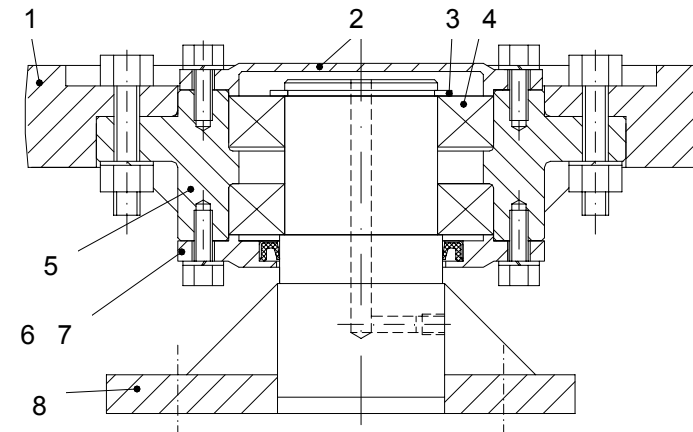

### 1.4.3. Rolete de escora / Rodillo de apoyo / Brace roller

Cód. Conjunto  
Part Number for set  
34017582

Cód. Rolete  
Part Number for Roller  
34015247

As informações aqui contidas podem ser alteradas sem prévio aviso em virtude dos constantes avanços tecnológicos de nossos produtos.  
La información contenida aquí se puede modificar sin anterior reconocimiento en la virtud de los avances tecnológicos constantes de nuestros productos.  
The information contained here may be changed without previous notice due to the constant technological advances of our products.

### 1.4.3. Rolete de escora / Rodillo de apoyo / Brace roller

Item Item	Código Part number	Descrição	Descripción	Description	Qt. / Cant. Qty.
<b>34017582</b>		<b>Validade / Validad / Serial number:</b> Todas séries / Todas las séries / All series			
01	38075576	Capa de rolagem	Capa de rodaje	Roller cover	01
02	30015334	Tampa	Tapa	Lid	01
03	24000989	Anel de retenção	Anillo de retención	Retainer ring	01
04	26016563	Rolamento	Rodamiento	Bearing	02
05	38075578	Corpo do rolete	Cuerpo del rodillo	Roller body	01
06	38075579	Tampa inferior	Tapa inferior	Bottom lid	01
07	28000795	Retentor	Retenedor	Retainer	01
08	34015337	Base	Base	Base	01