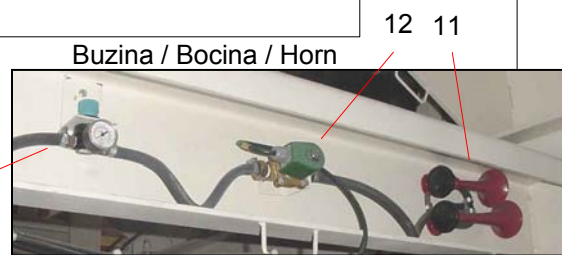

Chaminé / Chimenea / Chimney

Queimador / Quemador / Burner