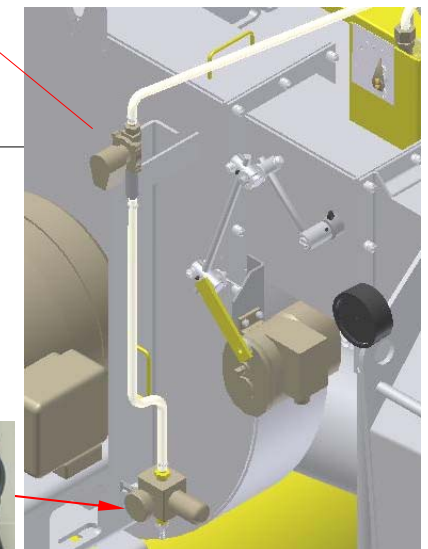

**1.12. Sistema pneumático / Sist. neumático / Pneumatic system**

Reservatório / Depósito / Reservoir

Sistema p/ entrada de ar frio  
Sistema p/ entrada de aire frio  
System for the entrance of cold air

Silo do elevador  
Silo del elevador  
Silo of the drag conveyor

Chaminé / Chimenea / Chimney

Queimador / Quemador / Burner

Buzina / Bocina / Horn

As informações aqui contidas podem ser alteradas sem prévio aviso em virtude dos constantes avanços tecnológicos de nossos produtos.  
La información contenida aquí se puede modificar sin anterior reconocimiento en la virtud de los avances tecnológicos constantes de nuestros productos.  
The information contained here may be changed without previous notice due to the constant technological advances of our products.

## 1.12. Sistema pneumático / Sist. neumático / Pneumatic system

Item	Código	Descrição	Descripción	Description	Qt. / Cant.
Item	Part number				Qty.
<b>380V / 50Hz</b>		Validade / Validad / Serial number: 041222; 041228; 050418; 050808			
01	34075629	Cabeçote compressor	Cabezal compresor	Compressor head	02
02	28066275	Válvula de segurança	Válvula de seguridad	Safety valve	01
03	28066536	Manômetro 11kgf	Manómetro	Pressure gauge	01
04	28066506	Pressostato	Presostato	Pressure switch	01
05	28012010	Filtro de linha	Filtro de línea	Line filter	01
06	28075277	Válvula spool	Válvula spool	Spool valve	03
07	34016513	Cilindro pneumático	Cilindro neumático	Pneumatic cylinder	01
08	34022516	Cilindro pneumático	Cilindro neumático	Pneumatic cylinder	02
09	28001086	Válvula solenóide	Válvula solenoide	Solenoid valve	01
10	28030970	Regulador de pressão	Regulador de presión	Pressure regulator	01
11	20062427	Buzina	Bocina	Horn	01
12	28075276	Válvula solenóide	Válvula solenoide	Solenoid valve	01
13	28070935	Manômetro	Manómetro	Pressure gauge	01
14	28070934	Válv. reguladora de pressão	Válvula reguladora de presión	Pressure calibrating valve	01