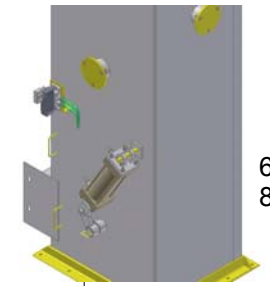

**1.12. Sistema pneumático / Sist. neumático / Pneumatic system**

Reservatório / Depósito / Reservoir

Sistema p/ entrada de ar frio  
Sistema p/ entrada de aire frio  
System for the entrance of cold air

Silo do elevador  
Silo del elevador  
Silo of the drag conveyor

Chaminé / Chimenea / Chimney

Queimador / Quemador / Burner

Buzina / Bocina / Horn

As informações aqui contidas podem ser alteradas sem prévio aviso em virtude dos constantes avanços tecnológicos de nossos produtos.  
La información contenida aquí se puede modificar sin anterior reconocimiento en la virtud de los avances tecnológicos constantes de nuestros productos.  
The information contained here may be changed without previous notice due to the constant technological advances of our products.

## 1.12. Sistema pneumático / Sist. neumático / Pneumatic system

Item	Código	Descrição	Descripción	Description	Qt. / Cant.
Item	Part number				Qty.
<b>380V / 50Hz</b>		Validade / Validad / Serial number: 041222; 041228; 050418; 050808			
01	34075629	Cabeçote compressor	Cabezal compresor	Compressor head	02
02	28066275	Válvula de segurança	Válvula de seguridad	Safety valve	01
03	28066536	Manômetro 11kgf	Manómetro	Pressure gauge	01
04	28066506	Pressostato	Presostato	Pressure switch	01
05	28012010	Filtro de linha	Filtro de línea	Line filter	01
06	28075277	Válvula spool	Válvula spool	Spool valve	03
07	34016513	Cilindro pneumático	Cilindro neumático	Pneumatic cylinder	01
08	34022516	Cilindro pneumático	Cilindro neumático	Pneumatic cylinder	02
09	28001086	Válvula solenóide	Válvula solenoide	Solenoid valve	01
10	28030970	Regulador de pressão	Regulador de presión	Pressure regulator	01
11	20062427	Buzina	Bocina	Horn	01
12	28075276	Válvula solenóide	Válvula solenoide	Solenoid valve	01
13	28070935	Manômetro	Manómetro	Pressure gauge	01
14	28070934	Válv. reguladora de pressão	Válvula reguladora de presión	Pressure calibrating valve	01