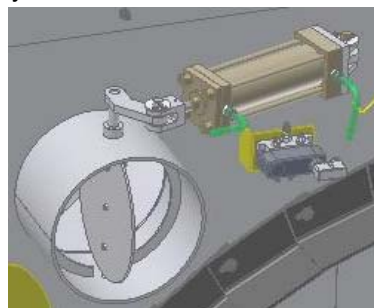

**1.12. Sistema pneumático / Sist. neumático / Pneumatic system**

Reservatório / Depósito / Reservoir

Sistema p/ entrada de ar frio  
Sistema p/ entrada de aire frio  
System for the entrance of cold air

Silo do elevador  
Silo del elevador  
Silo of the drag conveyor

Chaminé / Chimenea / Chimney

Queimador / Quemador / Burner

Buzina / Bocina / Horn

As informações aqui contidas podem ser alteradas sem prévio aviso em virtude dos constantes avanços tecnológicos de nossos produtos.  
La información contenida aquí se puede modificar sin anterior reconocimiento en la virtud de los avances tecnológicos constantes de nuestros productos.  
The information contained here may be changed without previous notice due to the constant technological advances of our products.

## 1.12. Sistema pneumático / Sist. neumático / Pneumatic system

Item	Código	Descrição	Descripción	Description	Qt. / Cant.
Item	Part number				Qty.
<b>380V / 50Hz</b>		Validade / Validad / Serial number: 041222; 041228; 050418; 050808			
01	34075629	Cabeçote compressor	Cabezal compresor	Compressor head	02
02	28066275	Válvula de segurança	Válvula de seguridad	Safety valve	01
03	28066536	Manômetro 11kgf	Manómetro	Pressure gauge	01
04	28066506	Pressostato	Presostato	Pressure switch	01
05	28012010	Filtro de linha	Filtro de línea	Line filter	01
06	28075277	Válvula spool	Válvula spool	Spool valve	03
07	34016513	Cilindro pneumático	Cilindro neumático	Pneumatic cylinder	01
08	34022516	Cilindro pneumático	Cilindro neumático	Pneumatic cylinder	02
09	28001086	Válvula solenóide	Válvula solenoide	Solenoid valve	01
10	28030970	Regulador de pressão	Regulador de presión	Pressure regulator	01
11	20062427	Buzina	Bocina	Horn	01
12	28075276	Válvula solenóide	Válvula solenoide	Solenoid valve	01
13	28070935	Manômetro	Manómetro	Pressure gauge	01
14	28070934	Válv. reguladora de pressão	Válvula reguladora de presión	Pressure calibrating valve	01