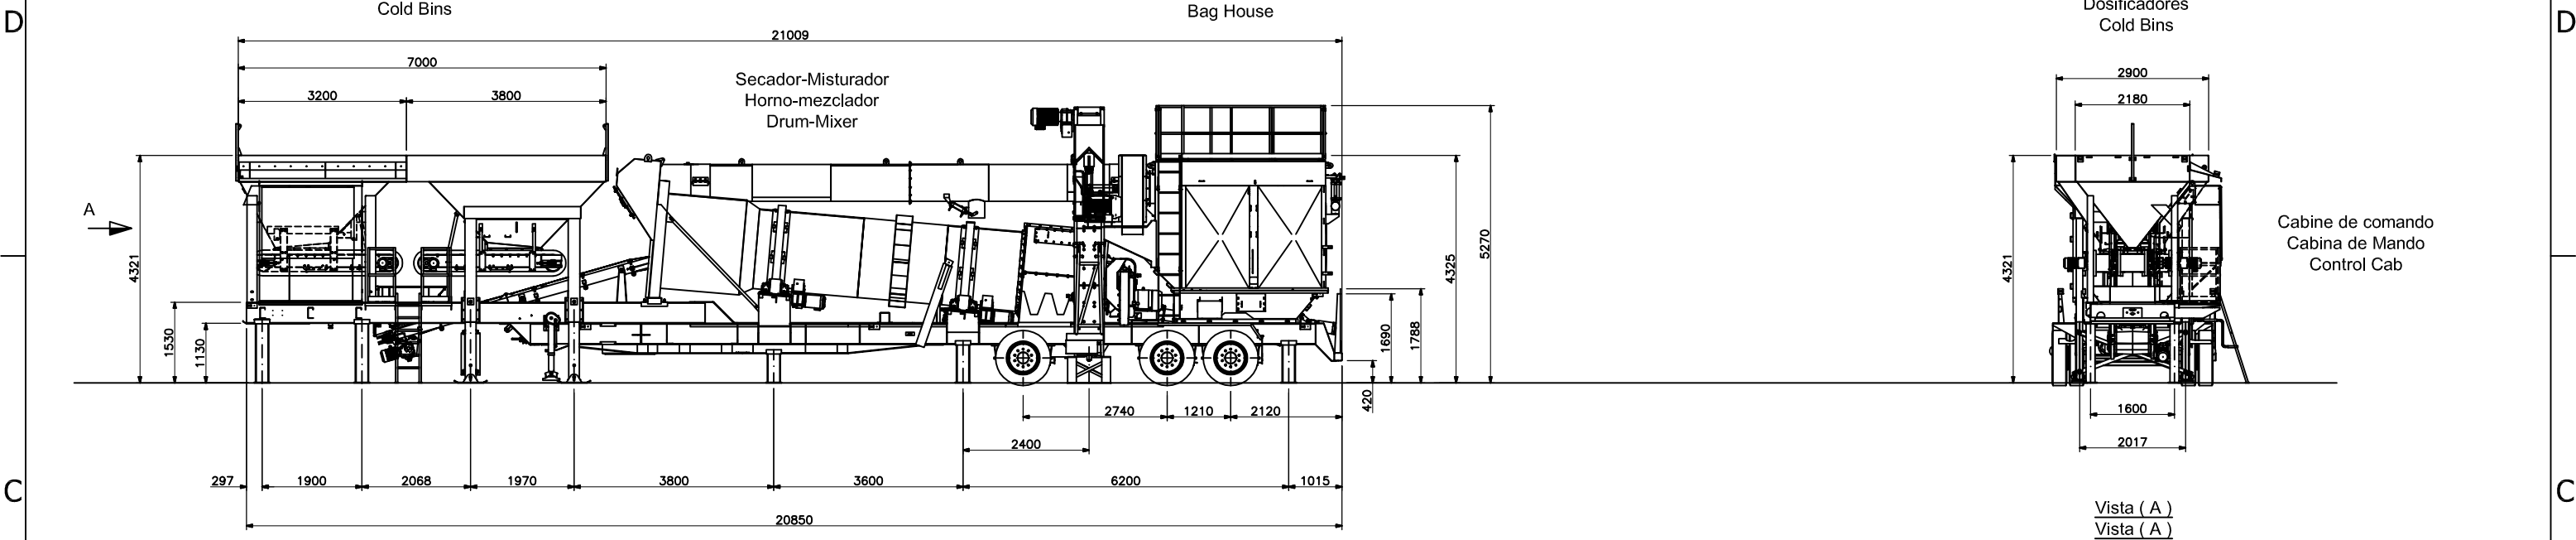

6 5 4 3 2 1

Nota / Nota / Note: 1 - Todas as dimensões estão em milímetros. Todas las dimensiones están en milímetros. All dimensions are in millimeters.		Data 23/09/13	
Descrição Magnum 120 + Filler Lay-out		Escala 1:60	
Projeta Eng. Projetos Jhonatan dos Santos Cardoso		Revisão Diogo Fernandes	
Codigo 50138633		Página 1/2	
		0	

6 5 4 3 2 1