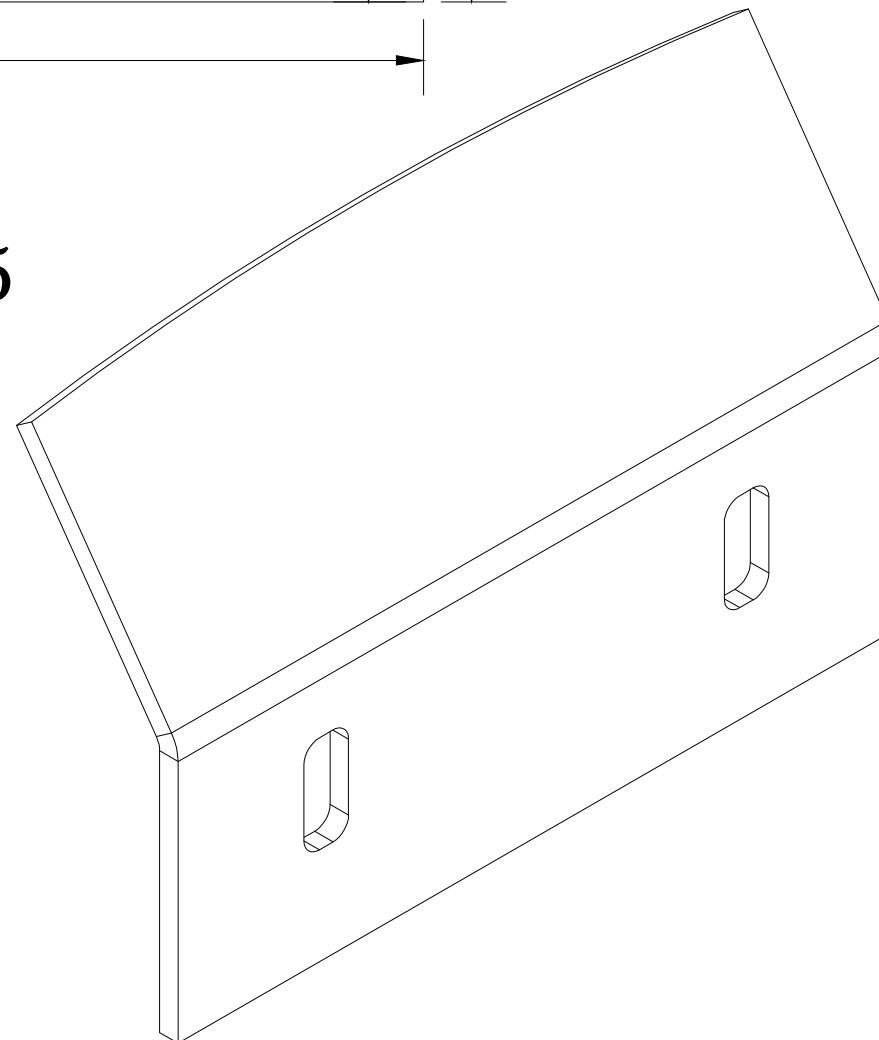

**MATERIAL : ACERO SAE 1045**  
**CANTIDAD: 20**

COARCO S.A	RASCADOR HORNO
UNIDADES: MM	FECHA: 17/08/10
ESCALA: 1:4	Ing. M.G.MARTINEZ AREA EQUIPOS