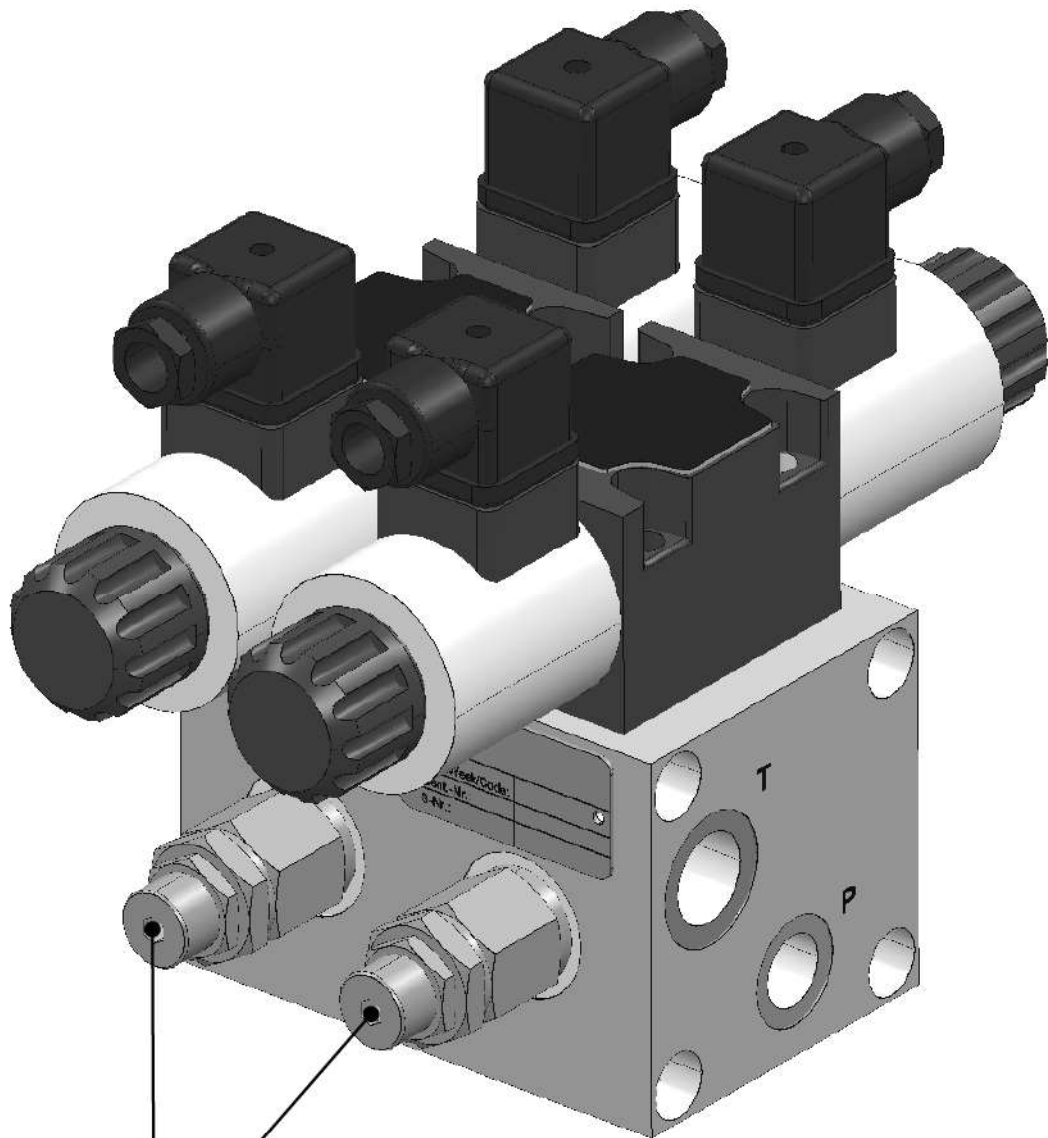

Benennung:

STUEBERBLOCK 1587400/2

VALVE BLOCK 1587400/2

Druckbegrenzungsventil 15 bar
Pressure relief valve 15 bar