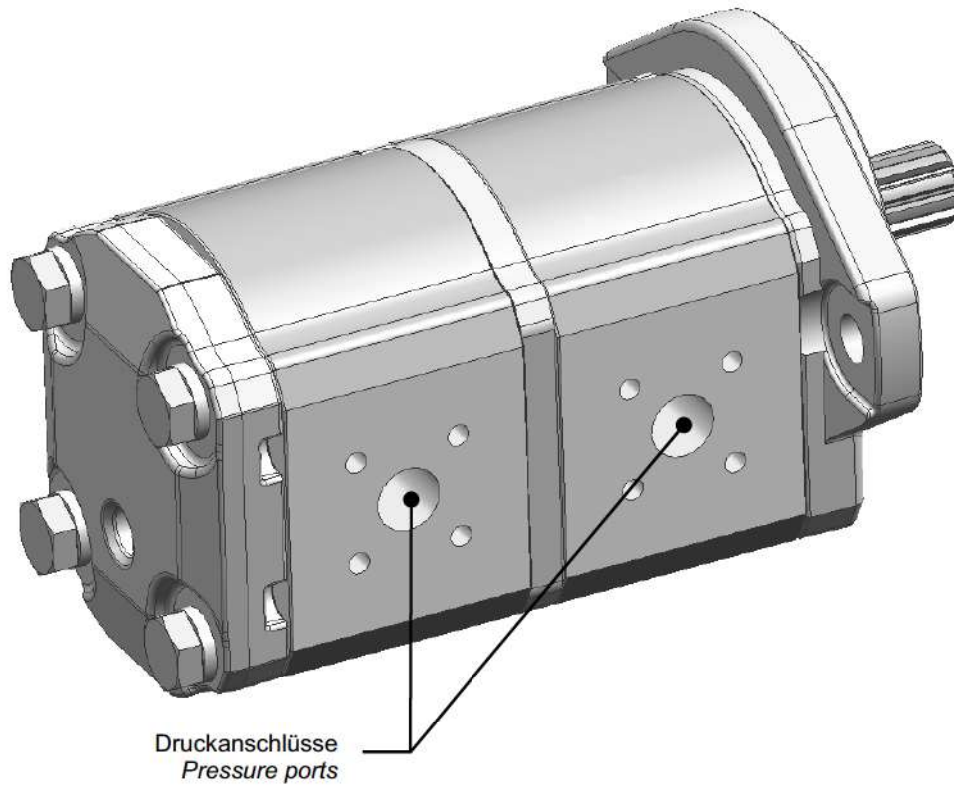

Benennung:

HY-Z-PUMPE WP09A2B-230-230-L-03

HYDRAULIC PUMP WP9A2B-230-230-L-03

Druckanschlüsse
Pressure ports

Sauganschlüsse
Suction ports