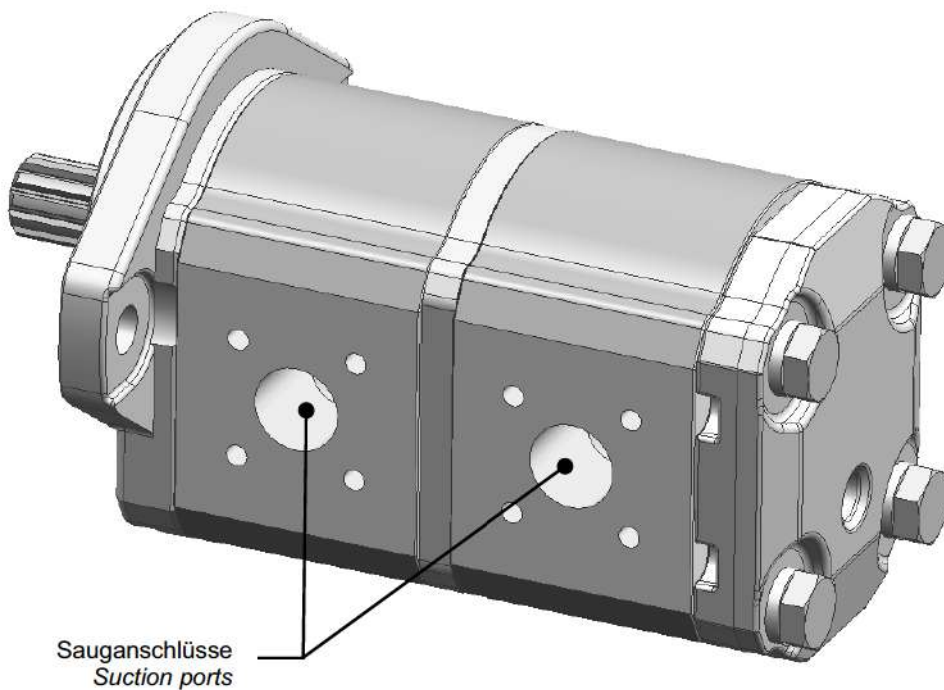

Benennung:

HY-Z-PUMPE WP09A2B-230-230-L-03

HYDRAULIC PUMP WP9A2B-230-230-L-03

Druckanschlüsse
Pressure ports

Sauganschlüsse
Suction ports