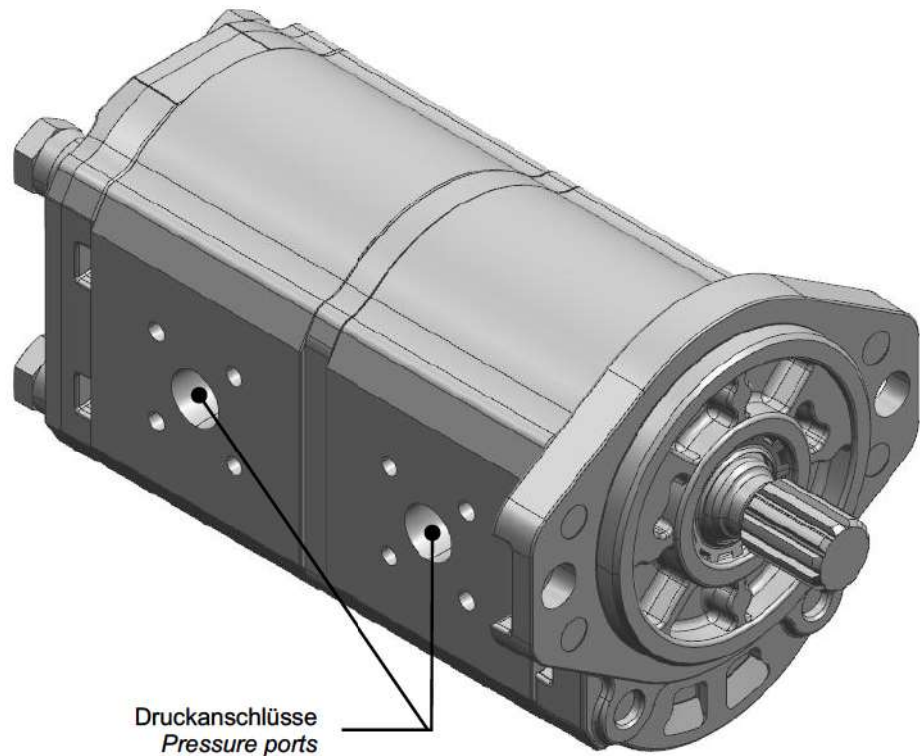

Benennung:

**HY-Z-PUMPE WP09A2B-160-190-L**  
**HYDRAULIC PUMP WP09A2B-160-190-L**

Sauganschlüsse  
Inlet ports

Druckanschlüsse  
Pressure ports