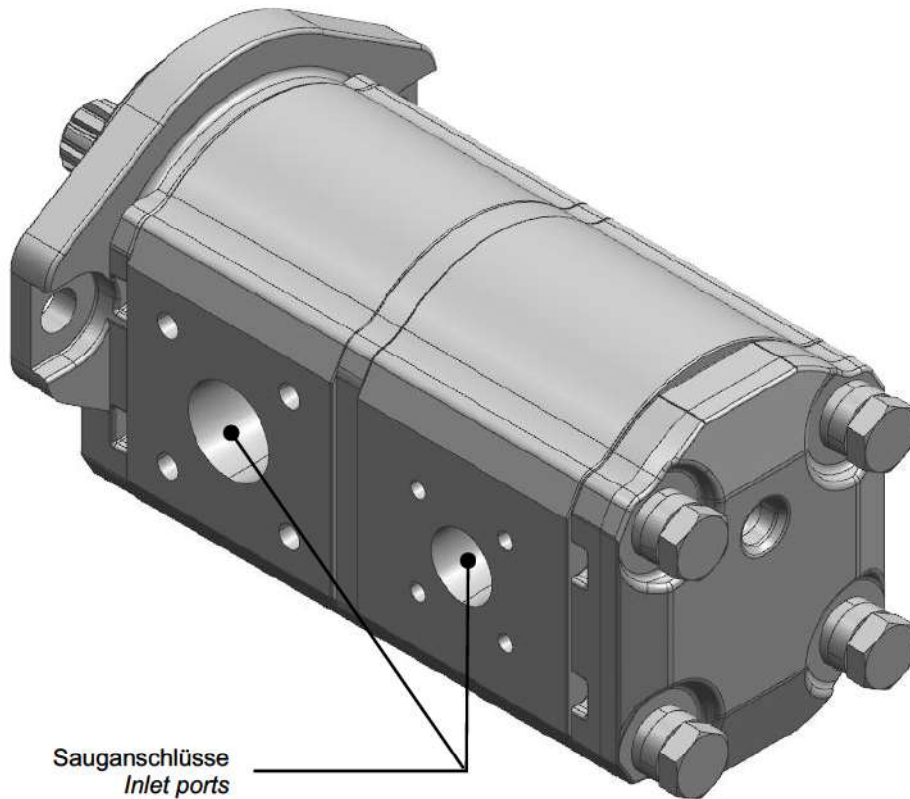

Benennung:

**HY-Z-PUMPE WP09A2B-160-190-L**  
**HYDRAULIC PUMP WP09A2B-160-190-L**

Sauganschlüsse  
Inlet ports

Druckanschlüsse  
Pressure ports